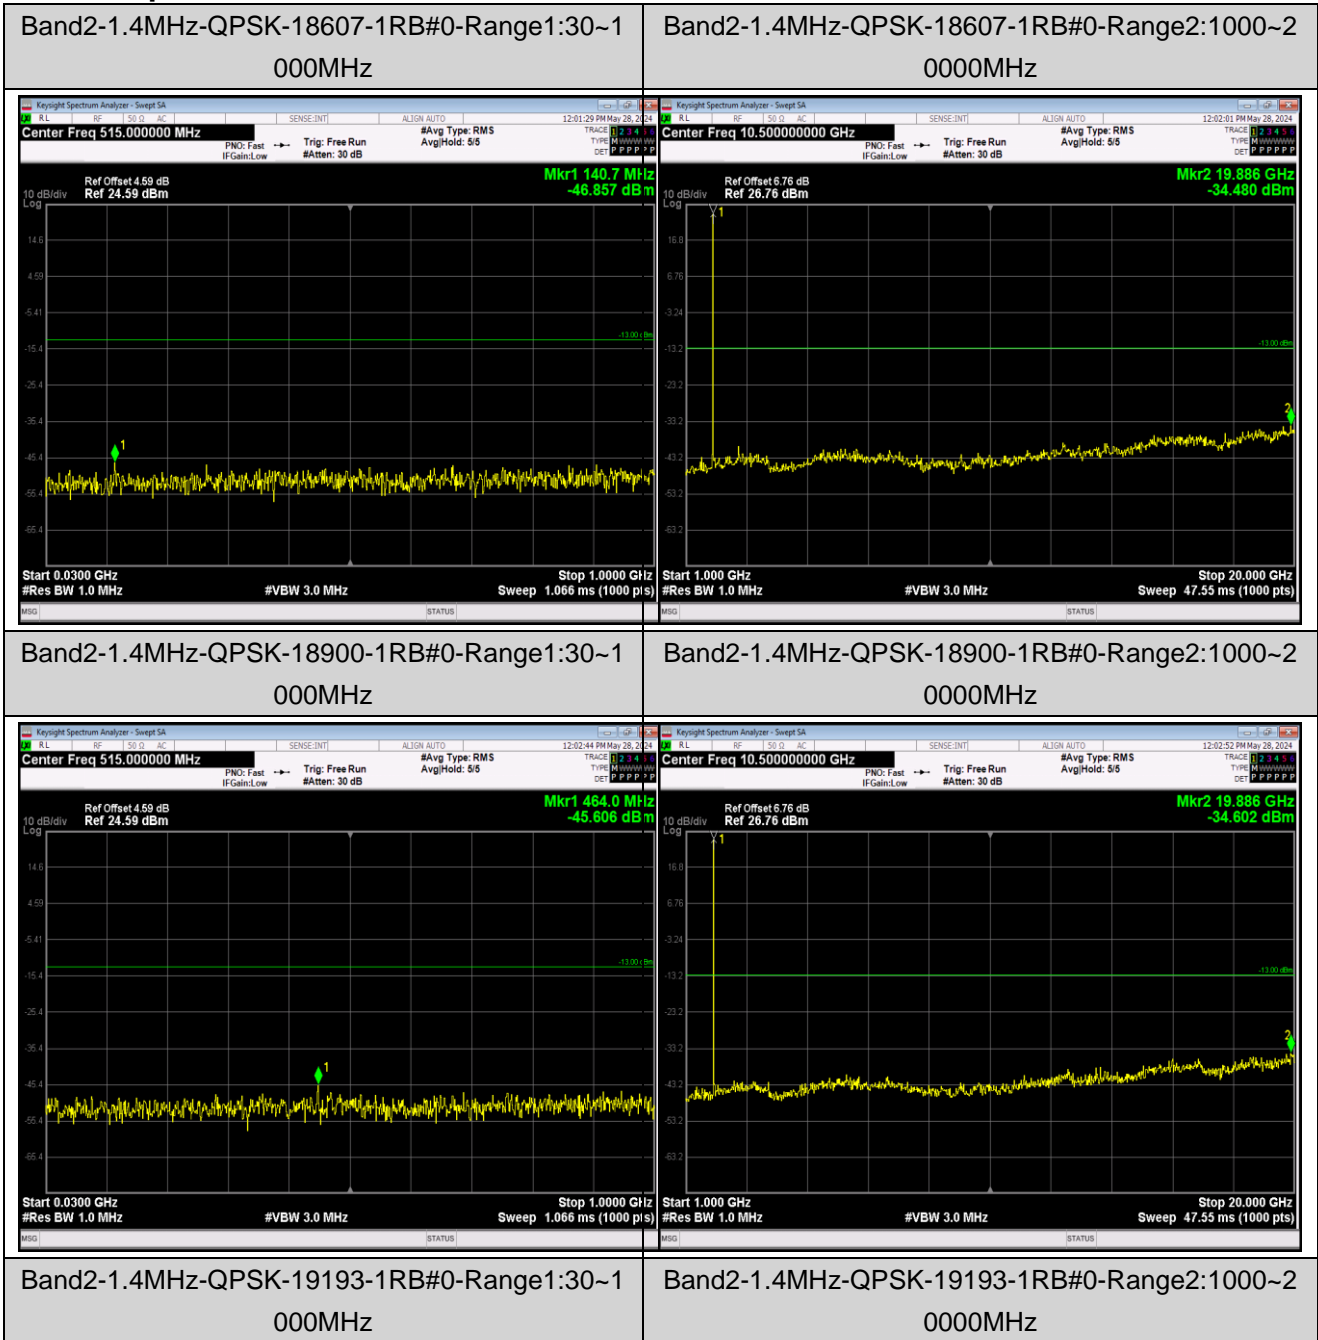

Test Graphs