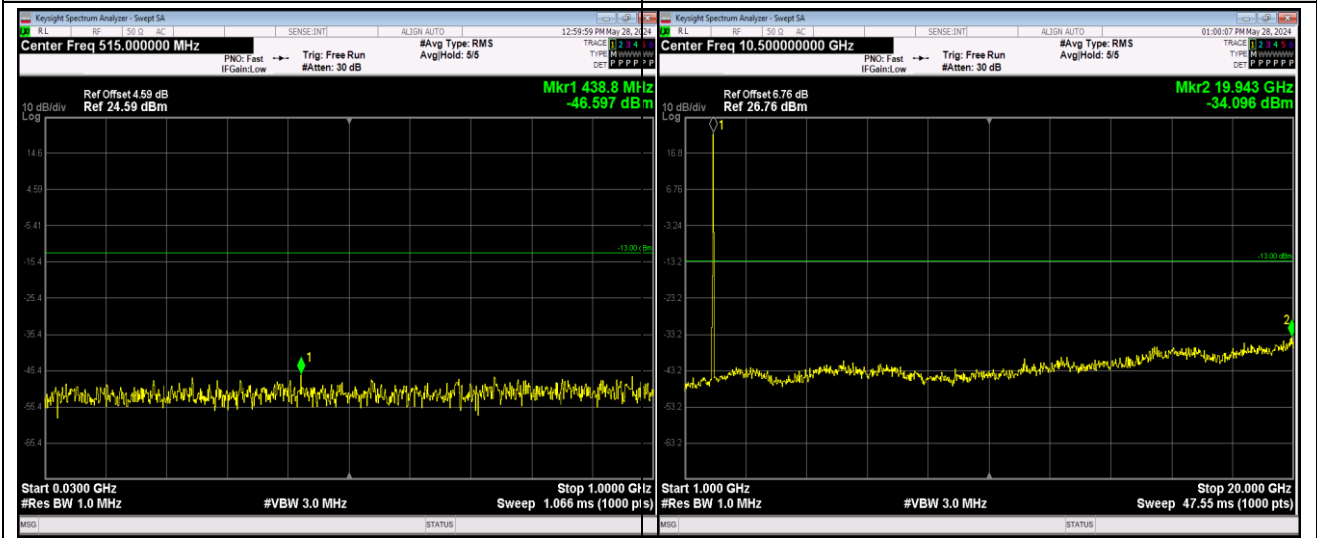

Band2-20MHz-QPSK-18700-1RB#0-Range2:1000~20000MHz

Band2-20MHz-16QAM-18900-1RB#0-Range1:30~1000MHz

Band2-20MHz-16QAM-18900-1RB#0-Range2:1000~20000MHz

Band2-20MHz-16QAM-19100-1RB#0-Range1:30~1000MHz

Band2-20MHz-16QAM-19100-1RB#0-Range2:1000~20000MHz