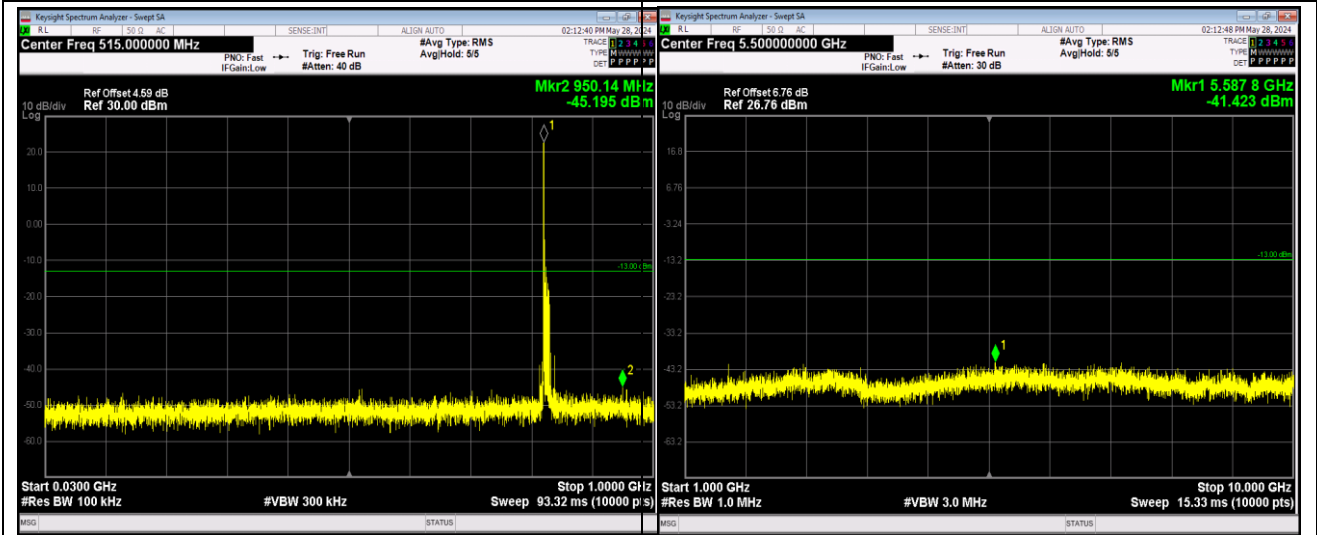

Band5-10MHz-QPSK-20600-1RB#0-Range1:30~1000MHz

Band5-10MHz-QPSK-20600-1RB#0-Range2:1000~10000MHz

Band5-10MHz-64QAM-20450-1RB#0-Range1:30~1000MHz

Band5-10MHz-64QAM-20450-1RB#0-Range2:1000~10000MHz

Band5-10MHz-64QAM-20525-1RB#0-Range1:30~1000MHz