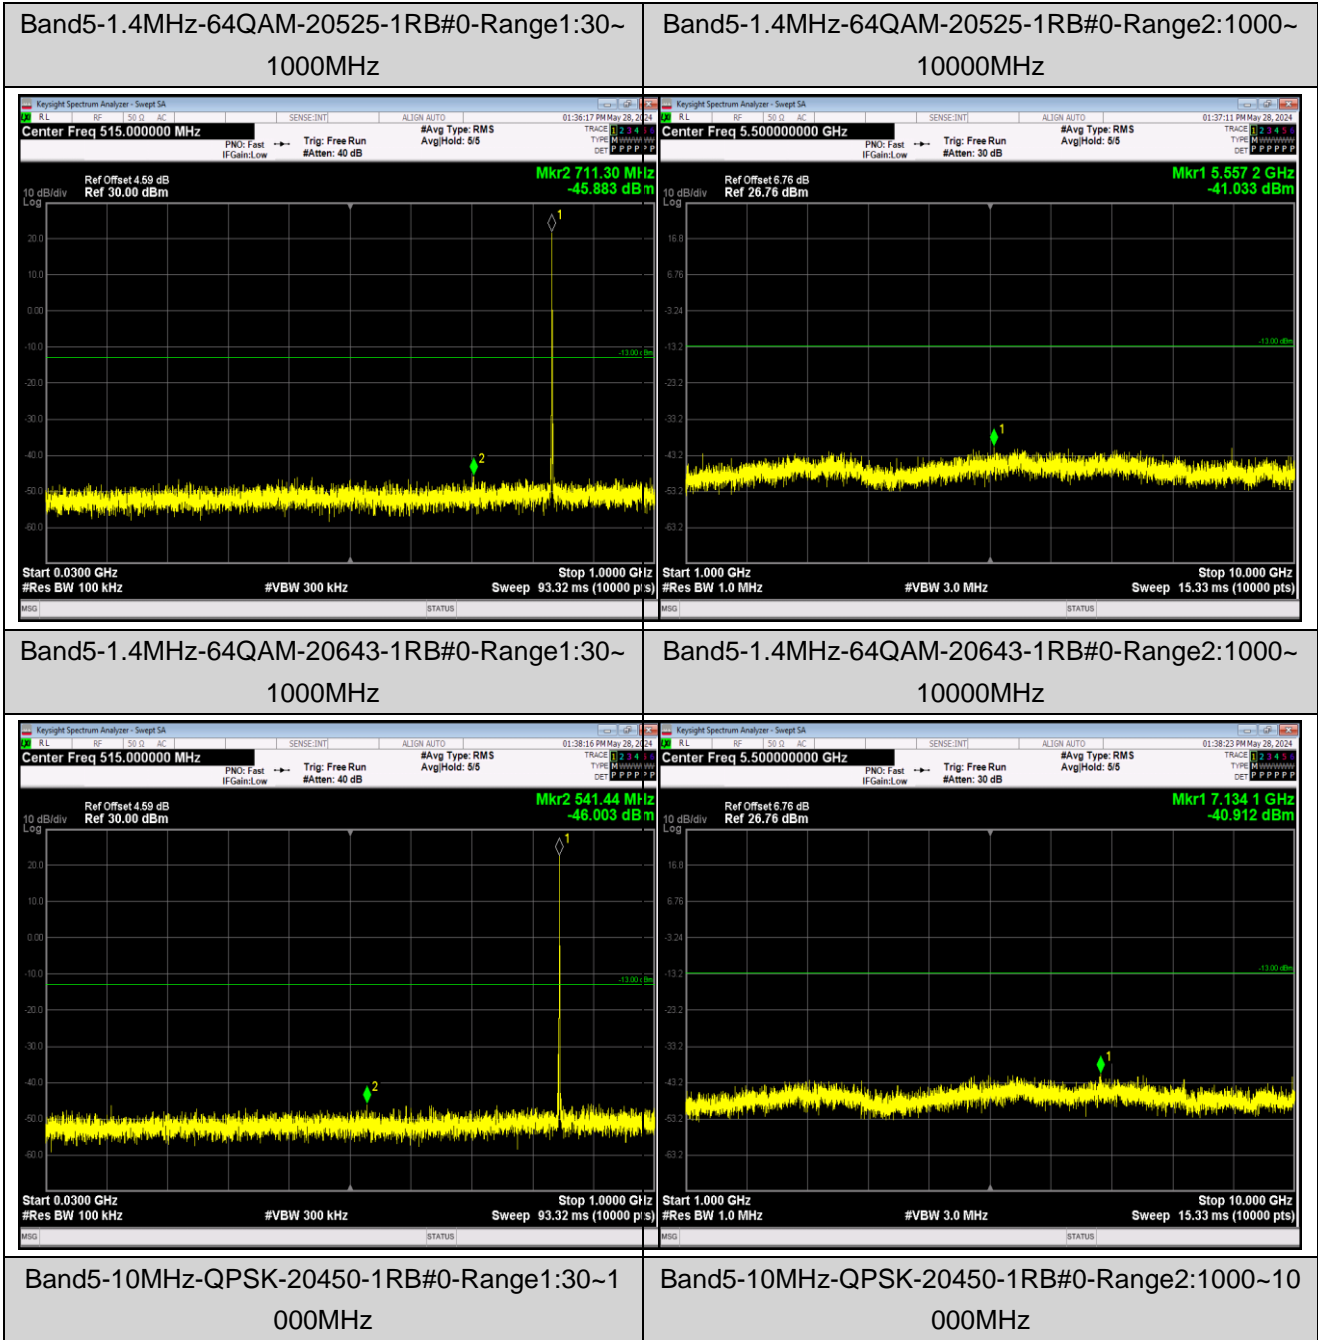

Band2-20MHz-QPSK-18700-1RB#0-Range2:1000~20000MHz

Band2-20MHz-16QAM-18900-1RB#0-Range1:30~1000MHz

Band2-20MHz-16QAM-18900-1RB#0-Range2:1000~20000MHz

Band2-20MHz-16QAM-19100-1RB#0-Range1:30~1000MHz

Band2-20MHz-16QAM-19100-1RB#0-Range2:1000~20000MHz

Band5-1.4MHz-QPSK-20407-1RB#0-Range1:30~1000MHz

Band5-1.4MHz-QPSK-20407-1RB#0-Range2:1000~10000MHz

Band5-1.4MHz-QPSK-20525-1RB#0-Range1:30~1000MHz

Band5-1.4MHz-QPSK-20525-1RB#0-Range2:1000~10000MHz

Band5-1.4MHz-16QAM-20643-1RB#0-Range1:30~1000MHz

Band5-1.4MHz-16QAM-20643-1RB#0-Range2:1000~10000MHz

Band5-1.4MHz-64QAM-20407-1RB#0-Range1:30~1000MHz

Band5-1.4MHz-64QAM-20407-1RB#0-Range2:1000~10000MHz

Band5-10MHz-QPSK-20525-1RB#0-Range1:30~1000MHz

Band5-10MHz-QPSK-20525-1RB#0-Range2:1000~10000MHz