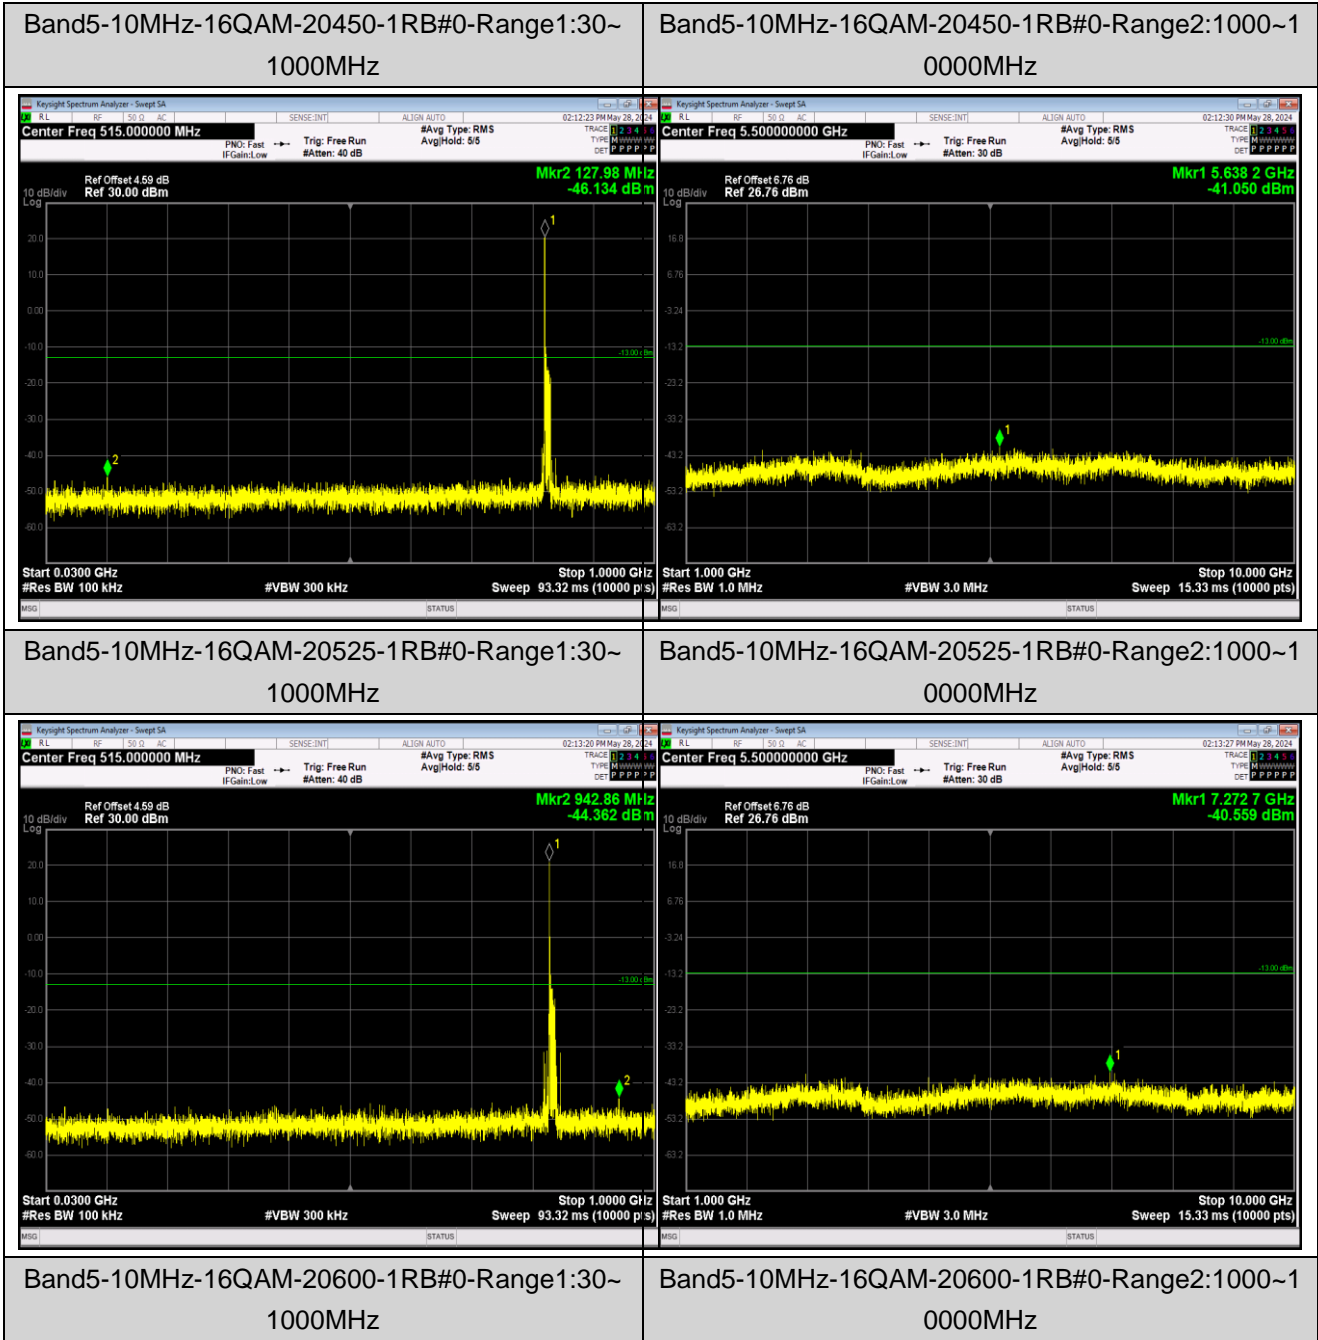

Band5-1.4MHz-QPSK-20407-1RB#0-Range1:30~1000MHz

Band5-1.4MHz-QPSK-20407-1RB#0-Range2:1000~10000MHz

Band5-1.4MHz-QPSK-20525-1RB#0-Range1:30~1000MHz

Band5-1.4MHz-QPSK-20525-1RB#0-Range2:1000~10000MHz

Band5-1.4MHz-16QAM-20643-1RB#0-Range1:30~1000MHz

Band5-1.4MHz-16QAM-20643-1RB#0-Range2:1000~10000MHz

Band5-1.4MHz-64QAM-20407-1RB#0-Range1:30~1000MHz

Band5-1.4MHz-64QAM-20407-1RB#0-Range2:1000~10000MHz

Band5-10MHz-QPSK-20525-1RB#0-Range1:30~1000MHz

Band5-10MHz-QPSK-20525-1RB#0-Range2:1000~10000MHz

Band5-10MHz-QPSK-20600-1RB#0-Range1:30~1000MHz

Band5-10MHz-QPSK-20600-1RB#0-Range2:1000~10000MHz

Band5-10MHz-64QAM-20450-1RB#0-Range1:30~1000MHz

Band5-10MHz-64QAM-20450-1RB#0-Range2:1000~10000MHz

Band5-10MHz-64QAM-20525-1RB#0-Range1:30~1000MHz