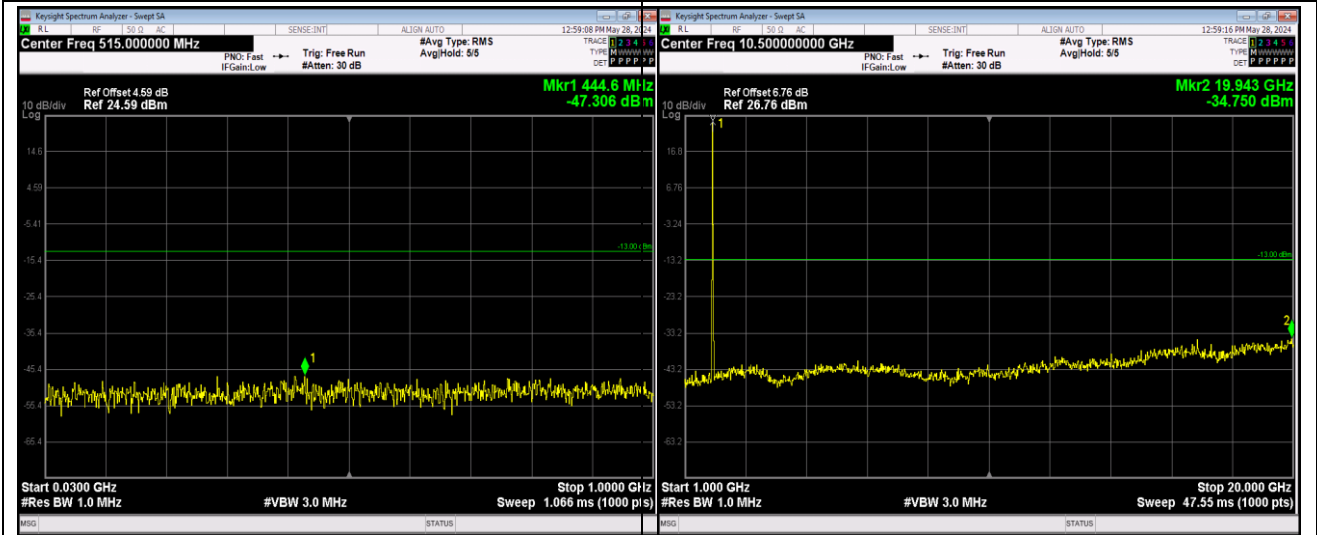

Band2-20MHz-QPSK-18700-1RB#0-Range2:1000~20000MHz

Band2-20MHz-16QAM-18900-1RB#0-Range1:30~1000MHz

Band2-20MHz-16QAM-18900-1RB#0-Range2:1000~20000MHz

Band2-20MHz-16QAM-19100-1RB#0-Range1:30~1000MHz

Band2-20MHz-16QAM-19100-1RB#0-Range2:1000~20000MHz