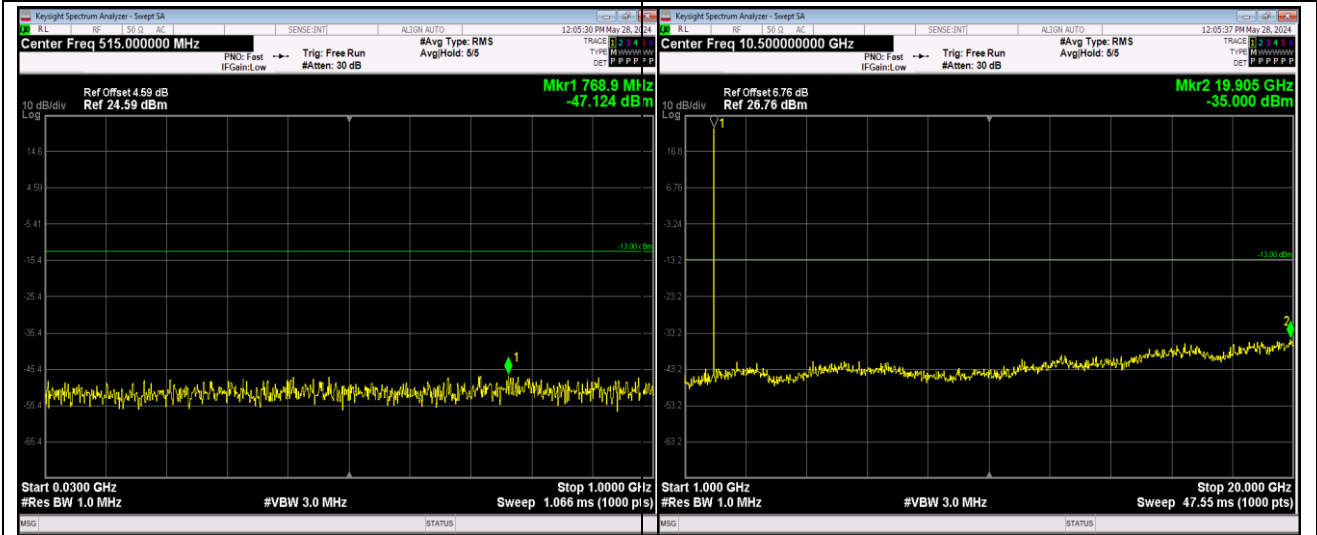

Band2-1.4MHz-16QAM-18900-1RB#0-Range1:30~1000MHz

Band2-1.4MHz-16QAM-18900-1RB#0-Range2:1000~20000MHz

Band2-1.4MHz-64QAM-19193-1RB#0-Range1:30~1000MHz

Band2-1.4MHz-64QAM-19193-1RB#0-Range2:1000~20000MHz

Band2-20MHz-QPSK-18700-1RB#0-Range1:30~1000MHz