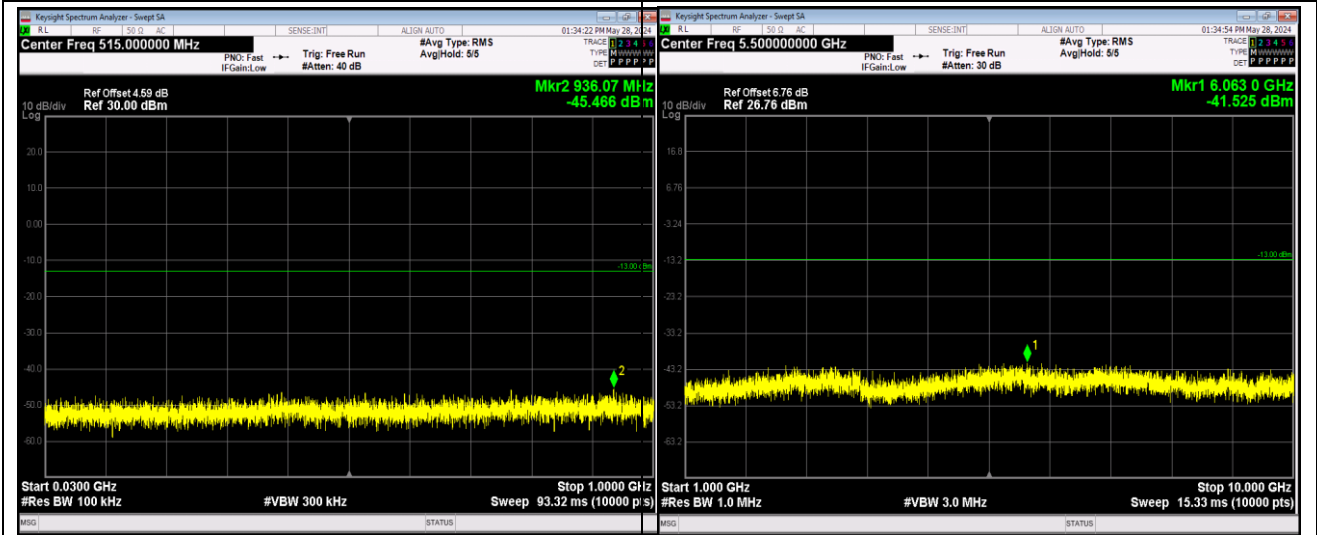

Band5-1.4MHz-QPSK-20407-1RB#0-Range1:30~1000MHz

Band5-1.4MHz-QPSK-20525-1RB#0-Range2:1000~10000MHz

Band5-1.4MHz-QPSK-20407-1RB#0-Range2:1000~10000MHz

Band5-1.4MHz-QPSK-20525-1RB#0-Range1:30~1000MHz