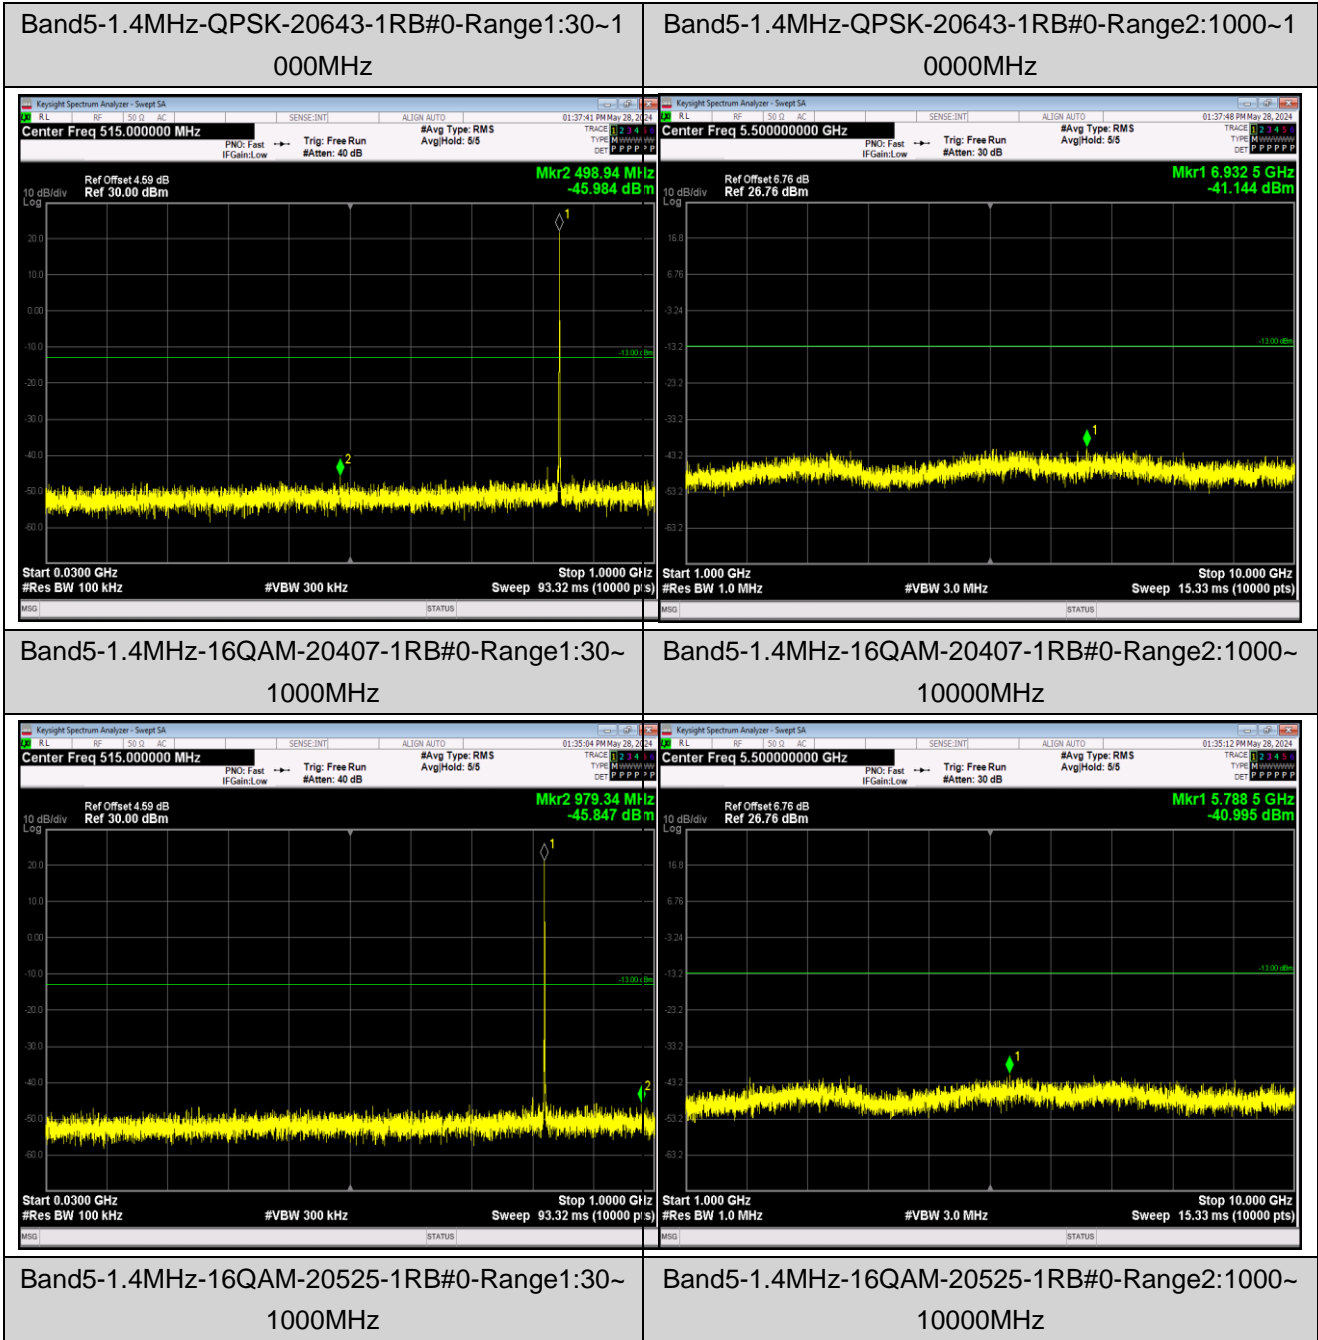

Band2-20MHz-QPSK-18700-1RB#0-Range2:1000~20000MHz

Band2-20MHz-16QAM-18900-1RB#0-Range1:30~1000MHz

Band2-20MHz-16QAM-18900-1RB#0-Range2:1000~20000MHz

Band2-20MHz-16QAM-19100-1RB#0-Range1:30~1000MHz

Band2-20MHz-16QAM-19100-1RB#0-Range2:1000~20000MHz

Band5-1.4MHz-QPSK-20407-1RB#0-Range1:30~1000MHz

Band5-1.4MHz-QPSK-20407-1RB#0-Range2:1000~10000MHz

Band5-1.4MHz-QPSK-20525-1RB#0-Range1:30~1000MHz

Band5-1.4MHz-QPSK-20525-1RB#0-Range2:1000~10000MHz

Band5-1.4MHz-16QAM-20643-1RB#0-Range1:30~1000MHz

Band5-1.4MHz-16QAM-20643-1RB#0-Range2:1000~10000MHz

Band5-1.4MHz-64QAM-20407-1RB#0-Range1:30~1000MHz

Band5-1.4MHz-64QAM-20407-1RB#0-Range2:1000~10000MHz

Band5-10MHz-QPSK-20525-1RB#0-Range1:30~1000MHz

Band5-10MHz-QPSK-20525-1RB#0-Range2:1000~10000MHz