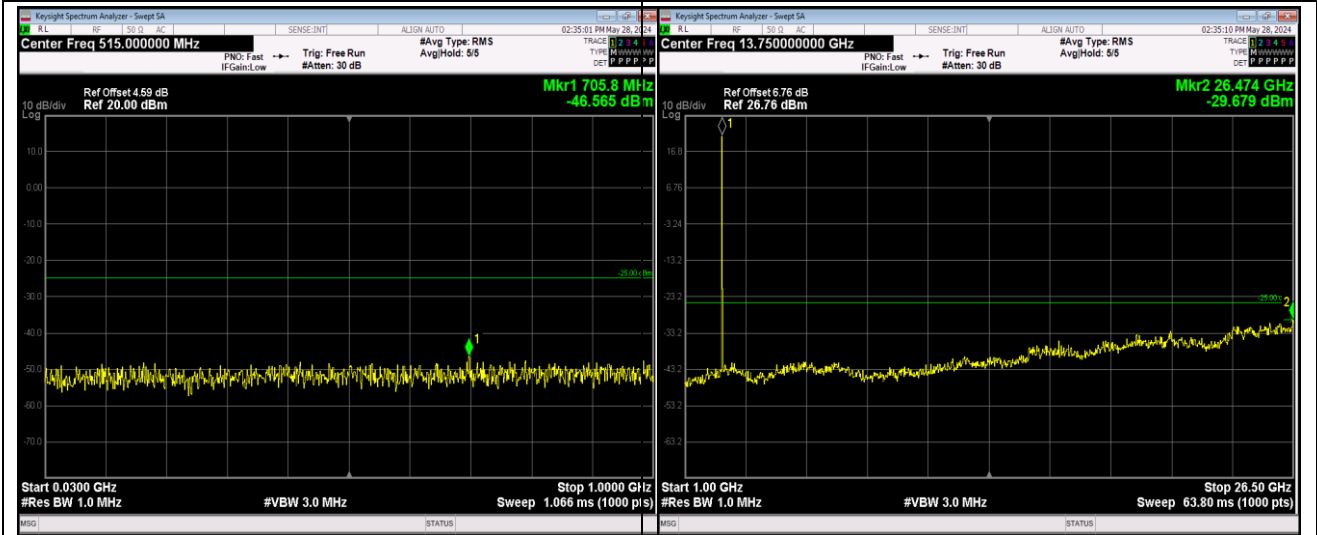

Band5-10MHz-64QAM-20525-1RB#0-Range2:1000~10000MHz

Band7-5MHz-QPSK-21425-1RB#0-Range1:30~1000MHz

Band7-5MHz-QPSK-21425-1RB#0-Range2:1000~26500MHz

Band7-5MHz-16QAM-20775-1RB#0-Range1:30~1000MHz

Band7-5MHz-16QAM-20775-1RB#0-Range2:1000~26500MHz