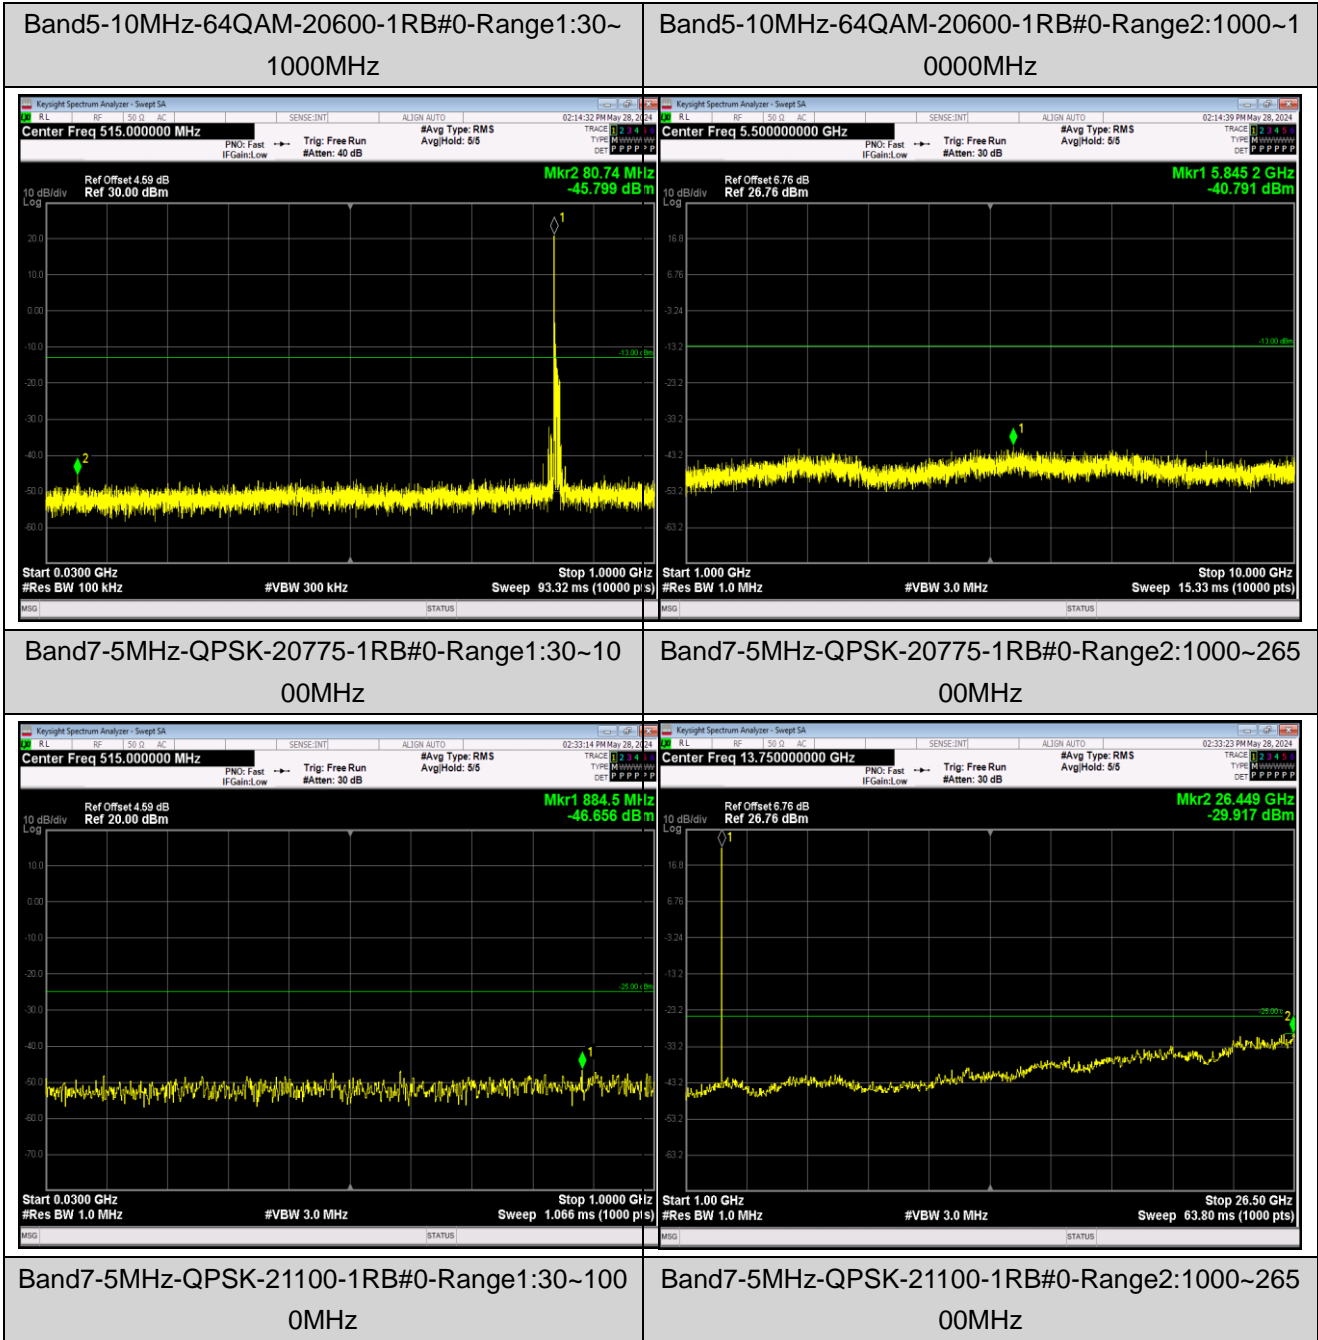

Band5-1.4MHz-16QAM-20643-1RB#0-Range2:1000~10000MHz

Band5-1.4MHz-64QAM-20407-1RB#0-Range1:30~1000MHz

Band5-1.4MHz-64QAM-20407-1RB#0-Range2:1000~10000MHz

Band5-10MHz-QPSK-20525-1RB#0-Range1:30~1000MHz

Band5-10MHz-QPSK-20525-1RB#0-Range2:1000~10000MHz

Band5-10MHz-QPSK-20600-1RB#0-Range1:30~1000MHz

Band5-10MHz-QPSK-20600-1RB#0-Range2:1000~10000MHz

Band5-10MHz-64QAM-20450-1RB#0-Range1:30~1000MHz

Band5-10MHz-64QAM-20450-1RB#0-Range2:1000~10000MHz

Band5-10MHz-64QAM-20525-1RB#0-Range1:30~1000MHz

Band5-10MHz-64QAM-20525-1RB#0-Range2:1000~10000MHz

Band7-5MHz-QPSK-21425-1RB#0-Range1:30~1000MHz

Band7-5MHz-QPSK-21425-1RB#0-Range2:1000~26500MHz

Band7-5MHz-16QAM-20775-1RB#0-Range1:30~1000MHz

Band7-5MHz-16QAM-20775-1RB#0-Range2:1000~26500MHz