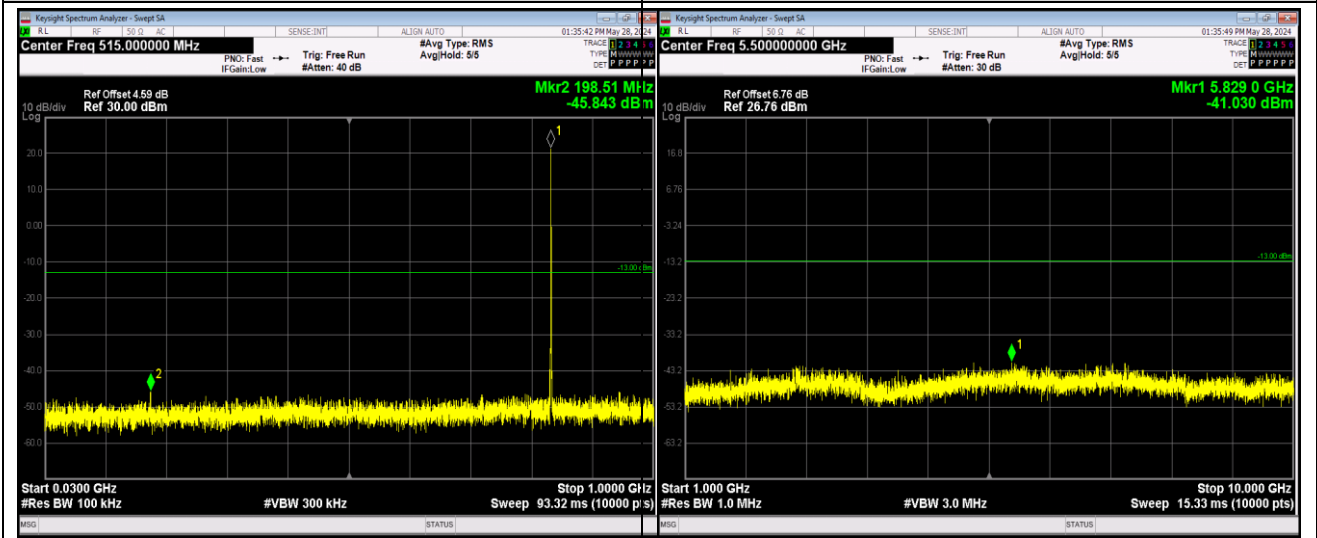

Band5-1.4MHz-QPSK-20525-1RB#0-Range1:30~1000MHz

Band5-1.4MHz-QPSK-20525-1RB#0-Range2:1000~10000MHz