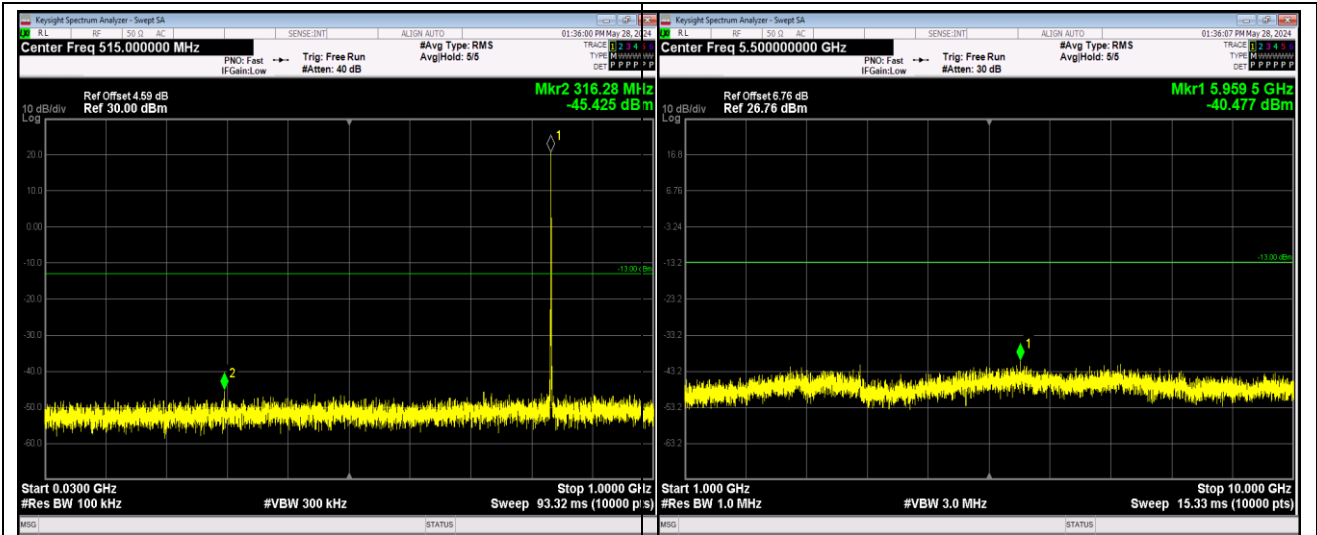

Band5-1.4MHz-QPSK-20407-1RB#0-Range1:30~1000MHz

Band5-1.4MHz-QPSK-20407-1RB#0-Range2:1000~10000MHz

Band5-1.4MHz-QPSK-20525-1RB#0-Range1:30~1000MHz

Band5-1.4MHz-QPSK-20525-1RB#0-Range2:1000~10000MHz

Band5-1.4MHz-16QAM-20643-1RB#0-Range1:30~1000MHz