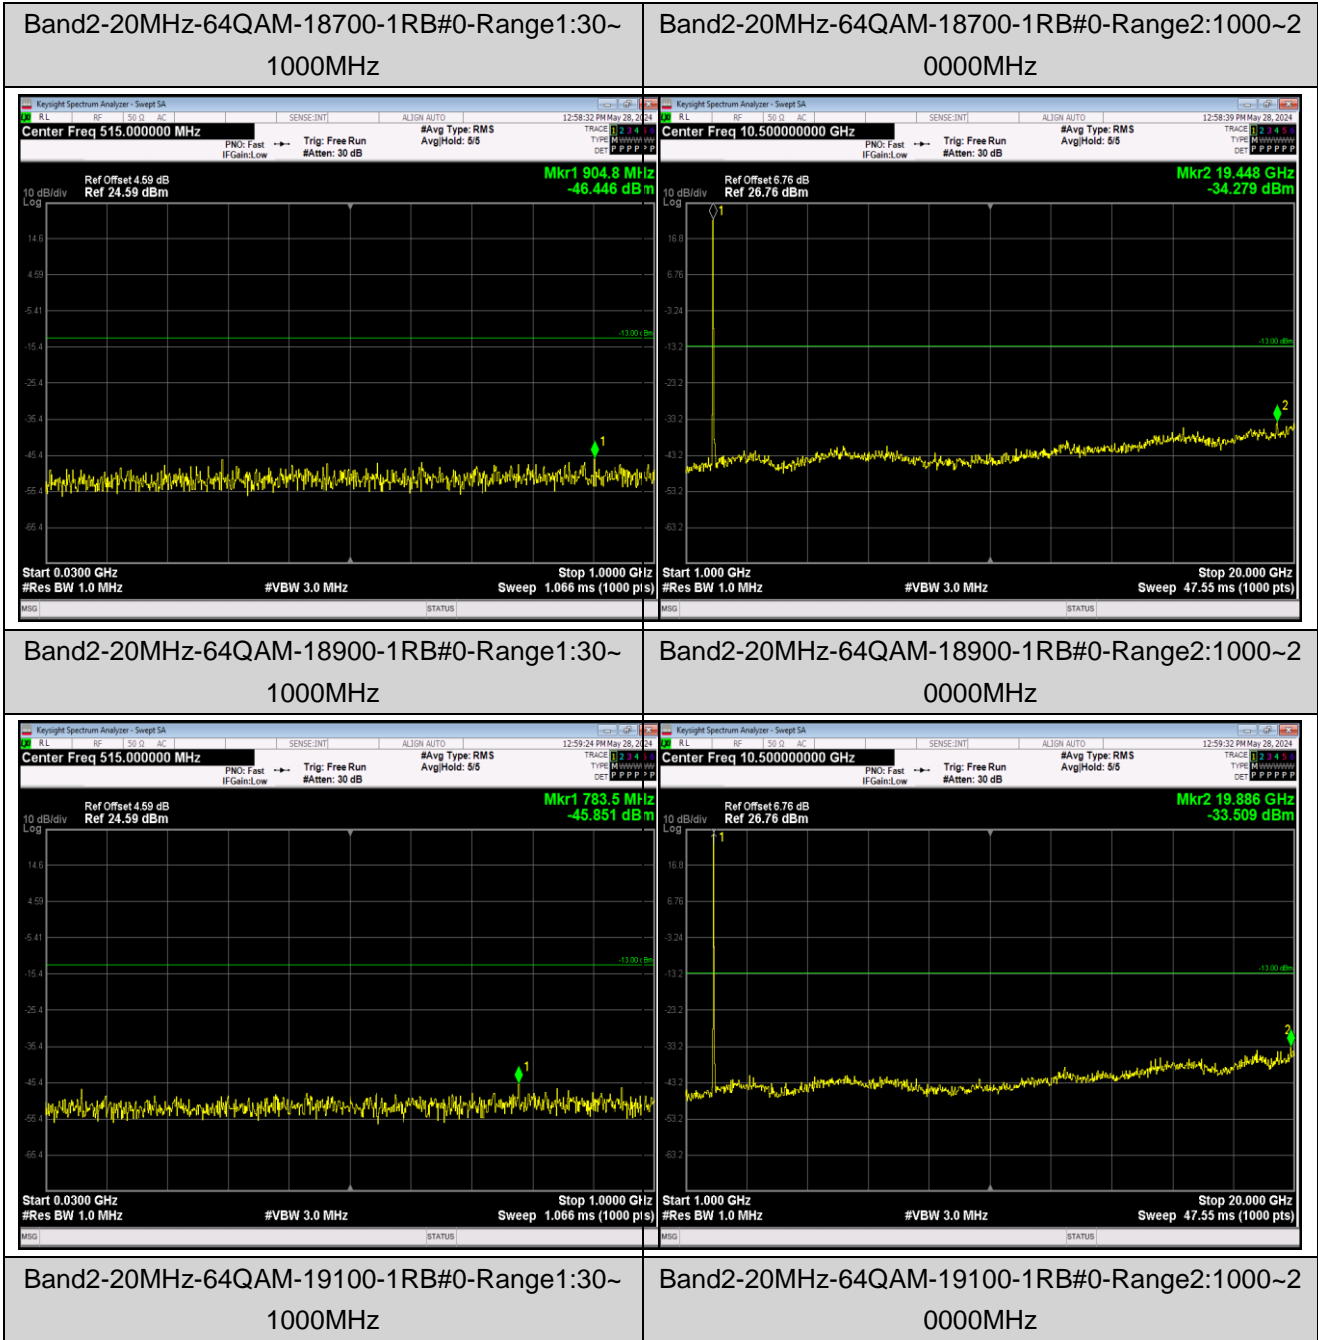

Band2-1.4MHz-16QAM-18900-1RB#0-Range1:30~1000MHz

Band2-1.4MHz-16QAM-18900-1RB#0-Range2:1000~20000MHz

Band2-1.4MHz-64QAM-19193-1RB#0-Range1:30~1000MHz

Band2-1.4MHz-64QAM-19193-1RB#0-Range2:1000~20000MHz

Band2-20MHz-QPSK-18700-1RB#0-Range1:30~1000MHz

Band2-20MHz-QPSK-18700-1RB#0-Range2:1000~20000MHz

Band2-20MHz-16QAM-18900-1RB#0-Range1:30~1000MHz

Band2-20MHz-16QAM-18900-1RB#0-Range2:1000~20000MHz

Band2-20MHz-16QAM-19100-1RB#0-Range1:30~1000MHz

Band2-20MHz-16QAM-19100-1RB#0-Range2:1000~20000MHz

Band5-1.4MHz-QPSK-20407-1RB#0-Range1:30~1000MHz

Band5-1.4MHz-QPSK-20407-1RB#0-Range2:1000~10000MHz

Band5-1.4MHz-QPSK-20525-1RB#0-Range1:30~1000MHz

Band5-1.4MHz-QPSK-20525-1RB#0-Range2:1000~10000MHz

Band5-1.4MHz-16QAM-20643-1RB#0-Range1:30~1000MHz