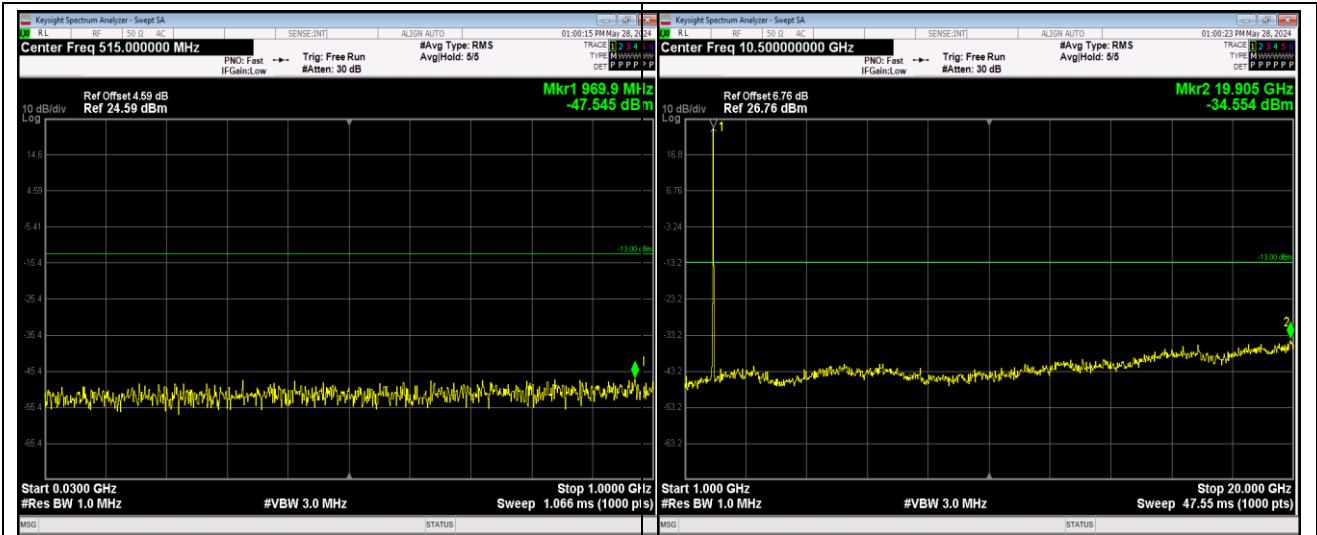

Band2-20MHz-QPSK-18700-1RB#0-Range2:1000~20000MHz

Band2-20MHz-16QAM-18900-1RB#0-Range1:30~1000MHz

Band2-20MHz-16QAM-18900-1RB#0-Range2:1000~20000MHz

Band2-20MHz-16QAM-19100-1RB#0-Range1:30~1000MHz

Band2-20MHz-16QAM-19100-1RB#0-Range2:1000~20000MHz