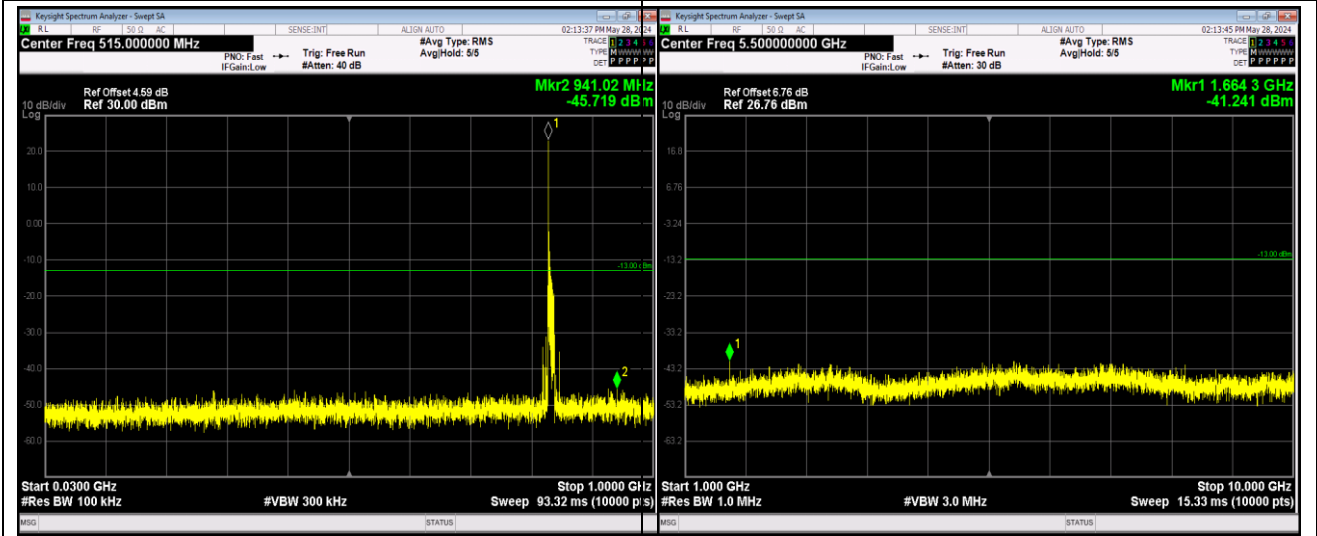

Band5-10MHz-64QAM-20525-1RB#0-Range1:30~1000MHz

Band5-10MHz-64QAM-20525-1RB#0-Range2:1000~10000MHz