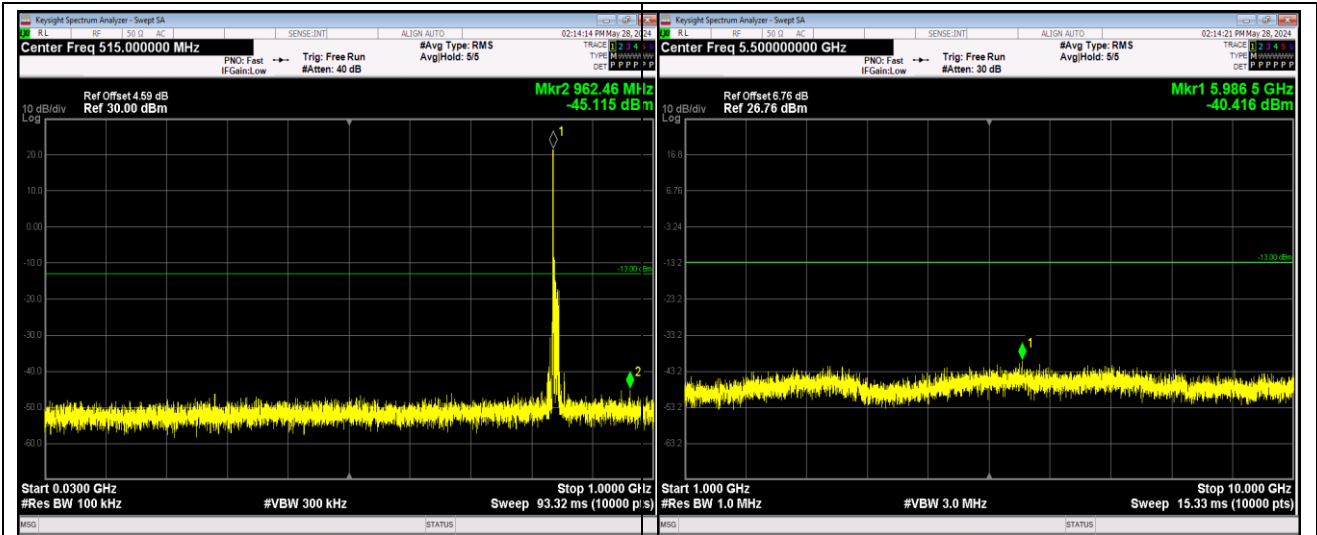

Band5-10MHz-64QAM-20450-1RB#0-Range2:1000~10000MHz

Band5-10MHz-64QAM-20450-1RB#0-Range1:30~1000MHz