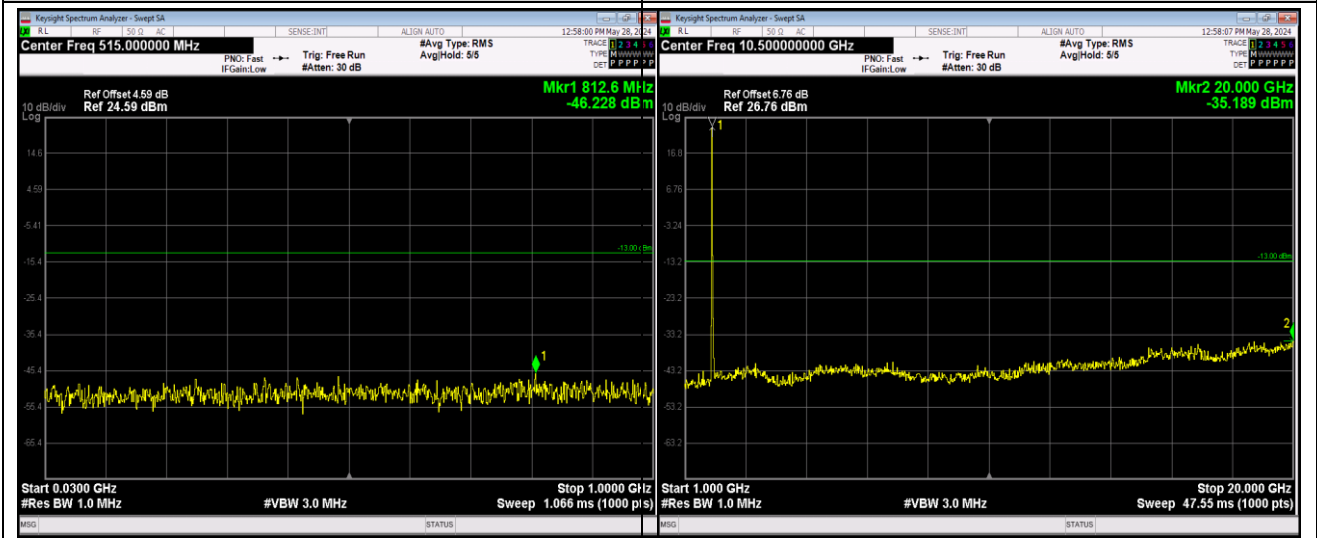

Band2-20MHz-QPSK-18700-1RB#0-Range1:30~1000MHz

Band2-20MHz-QPSK-18700-1RB#0-Range2:1000~20000MHz