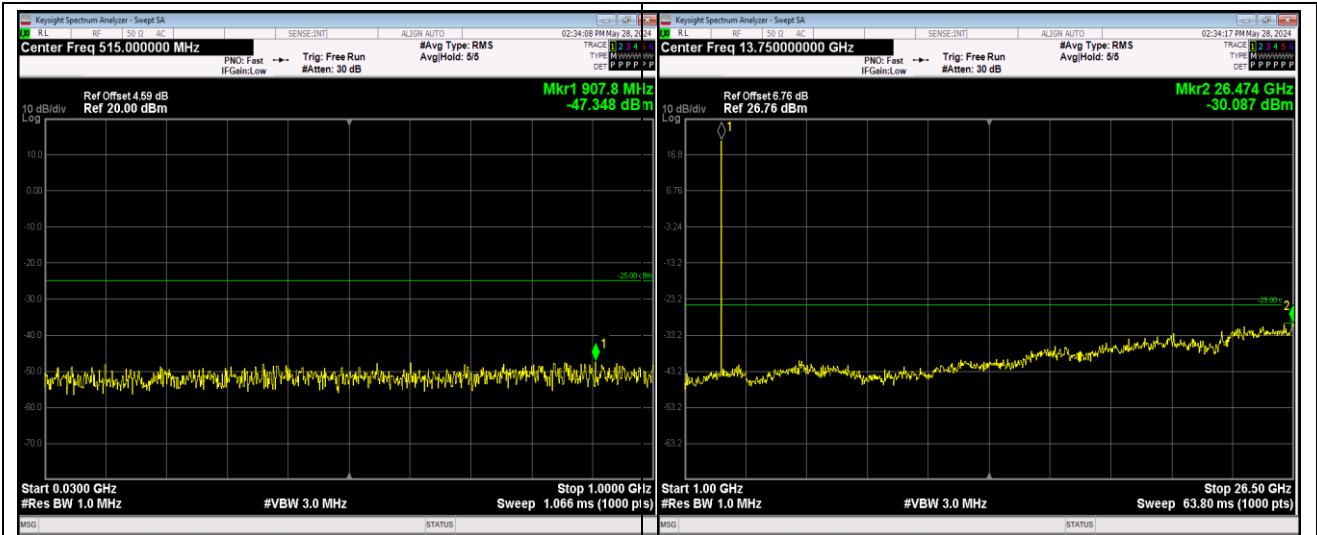

Band7-5MHz-QPSK-21425-1RB#0-Range2:1000~26500MHz

Band7-5MHz-QPSK-21425-1RB#0-Range1:30~1000MHz