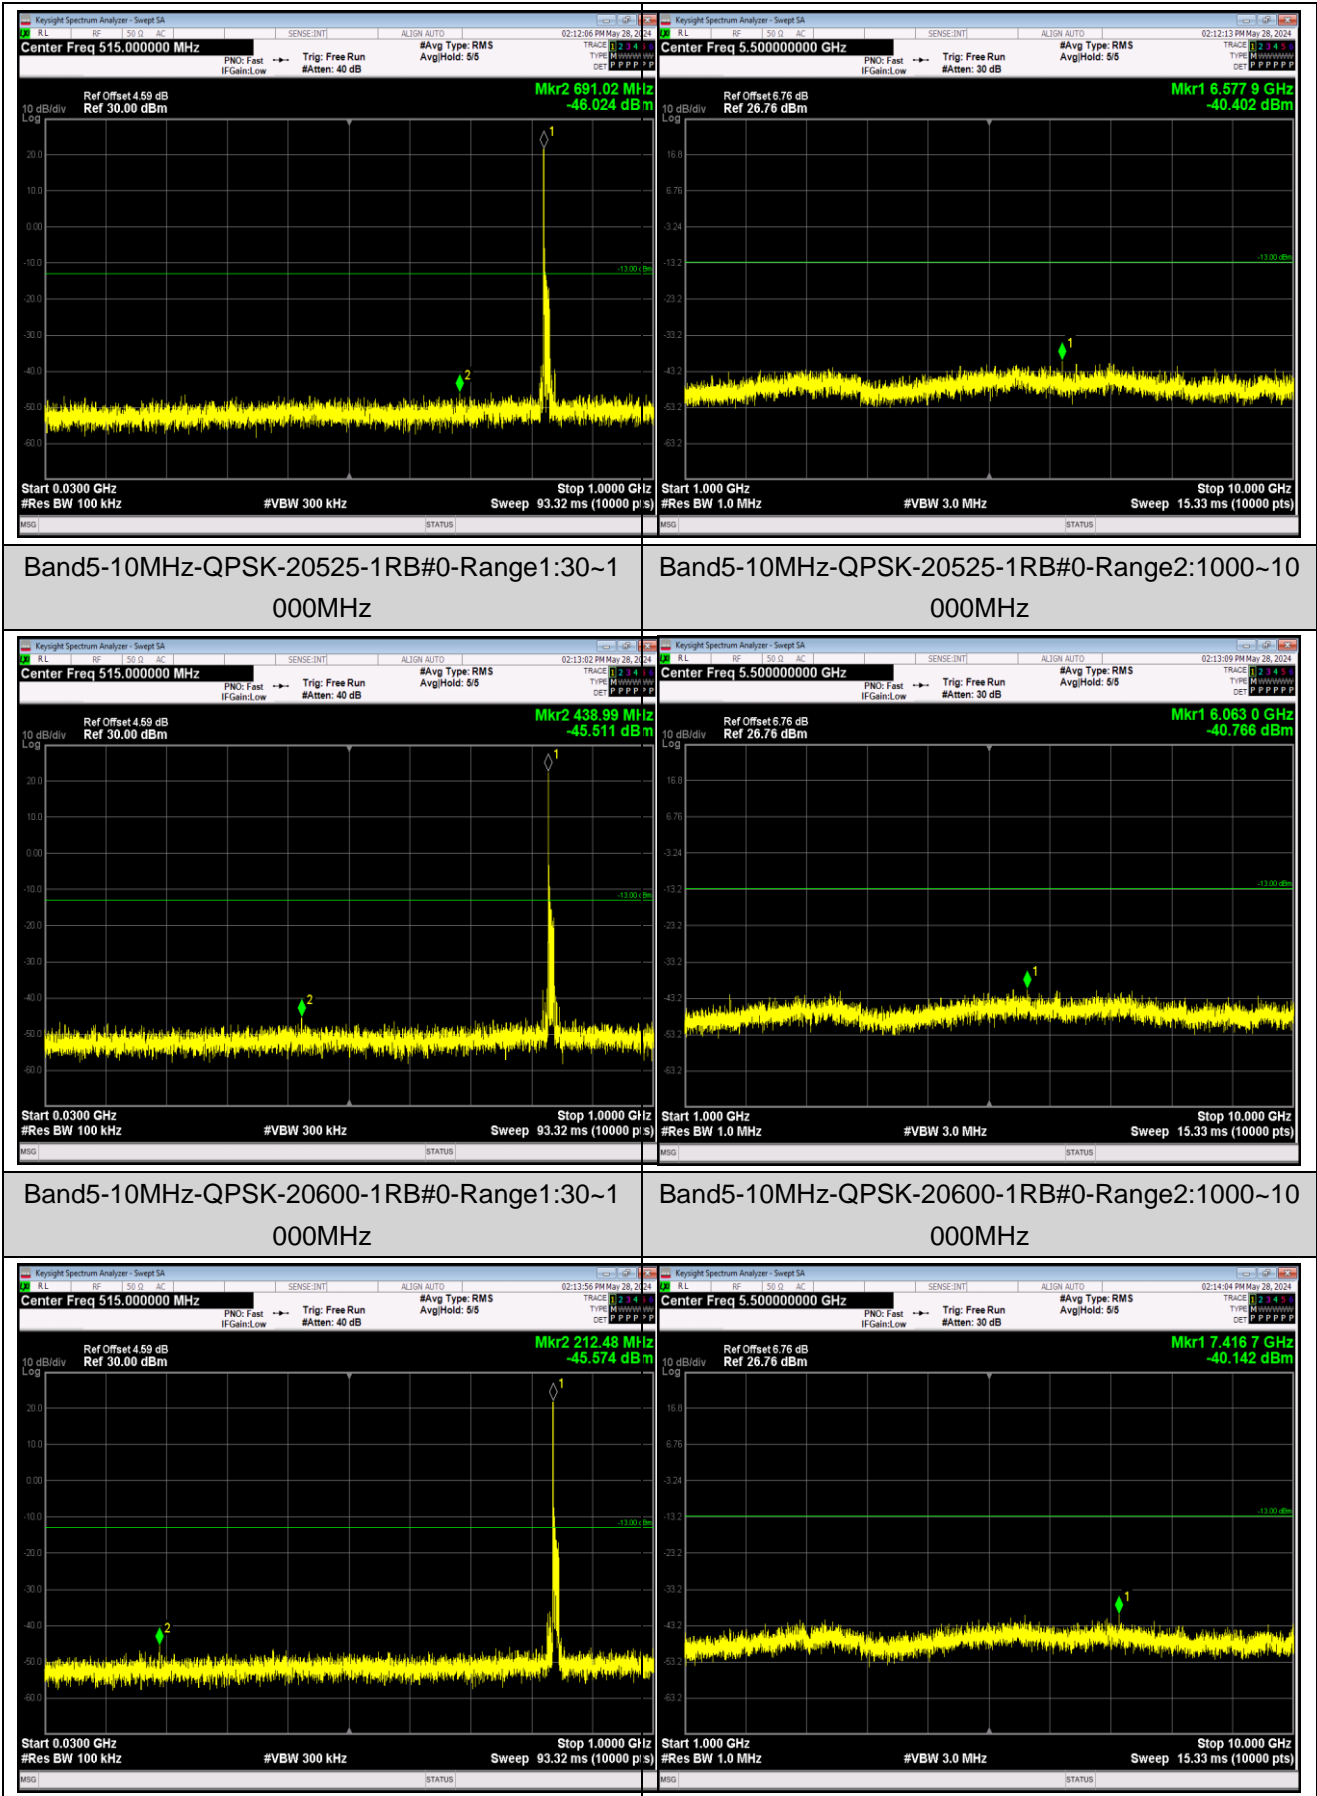

Band5-1.4MHz-QPSK-20407-1RB#0-Range1:30~1000MHz

Band5-1.4MHz-QPSK-20407-1RB#0-Range2:1000~10000MHz

Band5-1.4MHz-QPSK-20525-1RB#0-Range1:30~1000MHz

Band5-1.4MHz-QPSK-20525-1RB#0-Range2:1000~10000MHz

Band5-1.4MHz-16QAM-20643-1RB#0-Range1:30~1000MHz

Band5-1.4MHz-16QAM-20643-1RB#0-Range2:1000~10000MHz

Band5-1.4MHz-64QAM-20407-1RB#0-Range1:30~1000MHz

Band5-1.4MHz-64QAM-20407-1RB#0-Range2:1000~10000MHz

Band5-10MHz-QPSK-20525-1RB#0-Range1:30~1000MHz

Band5-10MHz-QPSK-20525-1RB#0-Range2:1000~10000MHz

Band5-10MHz-QPSK-20600-1RB#0-Range1:30~1000MHz

Band5-10MHz-QPSK-20600-1RB#0-Range2:1000~10000MHz

Band5-10MHz-64QAM-20450-1RB#0-Range1:30~1000MHz

Band5-10MHz-64QAM-20450-1RB#0-Range2:1000~10000MHz

Band5-10MHz-64QAM-20525-1RB#0-Range1:30~1000MHz