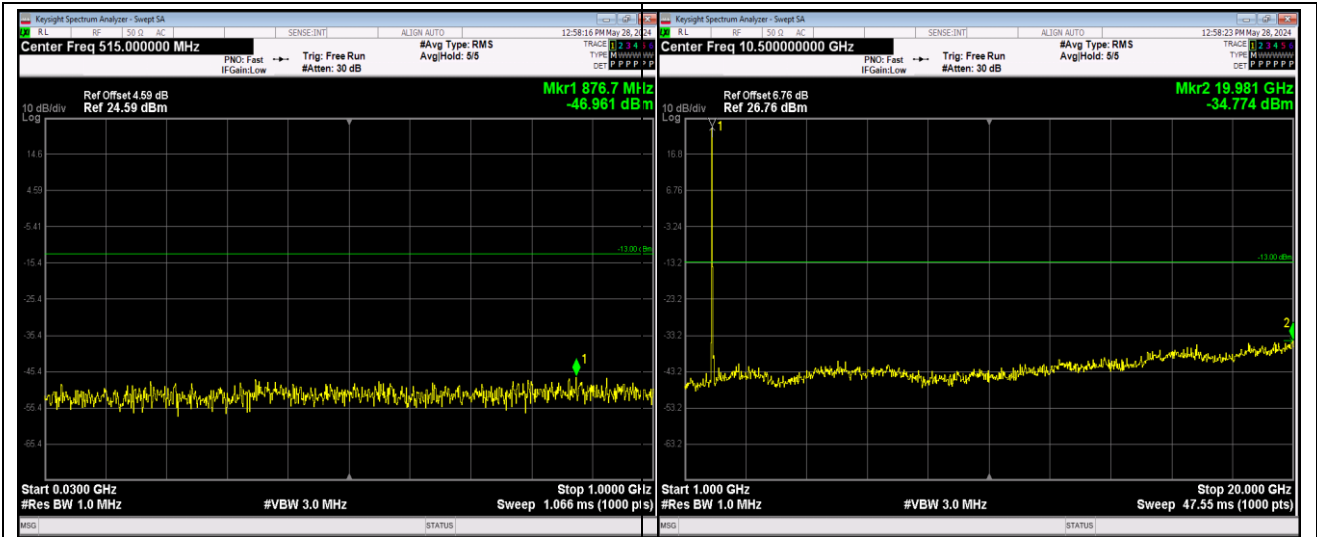

Band2-20MHz-16QAM-18900-1RB#0-Range2:1000~20000MHz

Band2-20MHz-16QAM-18900-1RB#0-Range1:30~1000MHz