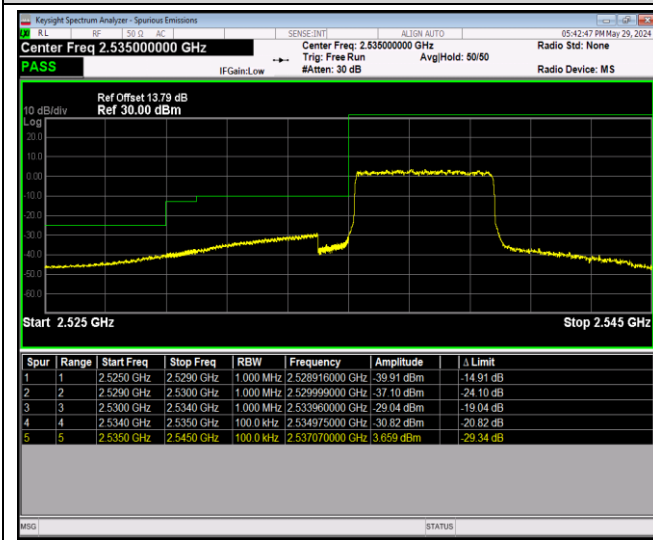

Band41-5MHz-16QAM-40065-25RB#0

Band41-5MHz-16QAM-41215-1RB#0

Band41-5MHz-16QAM-41215-1RB#24

Band41-5MHz-16QAM-41215-25RB#0

Band41-5MHz-64QAM-40065-1RB#0

Band41-5MHz-64QAM-40065-1RB#24

Band41-5MHz-64QAM-40065-25RB#0