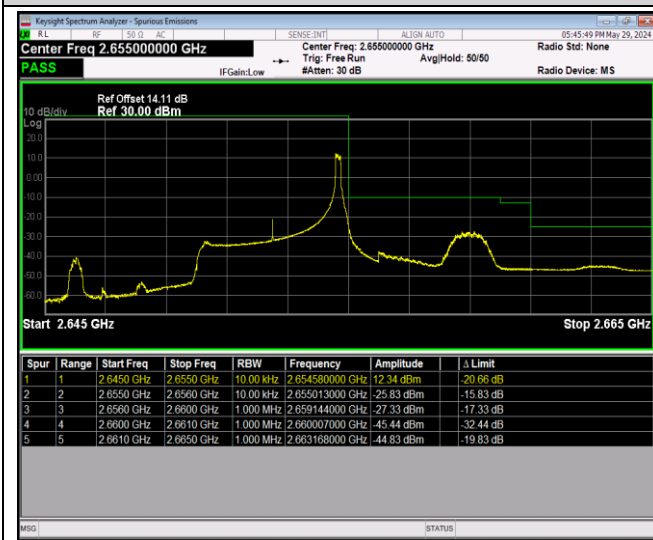

Band41-5MHz-16QAM-40065-25RB#0

Band41-5MHz-16QAM-41215-1RB#0

Band41-5MHz-16QAM-41215-1RB#24

Band41-5MHz-16QAM-41215-25RB#0

Band41-5MHz-64QAM-40065-1RB#0

Band41-5MHz-64QAM-40065-1RB#24

Band41-5MHz-64QAM-40065-25RB#0