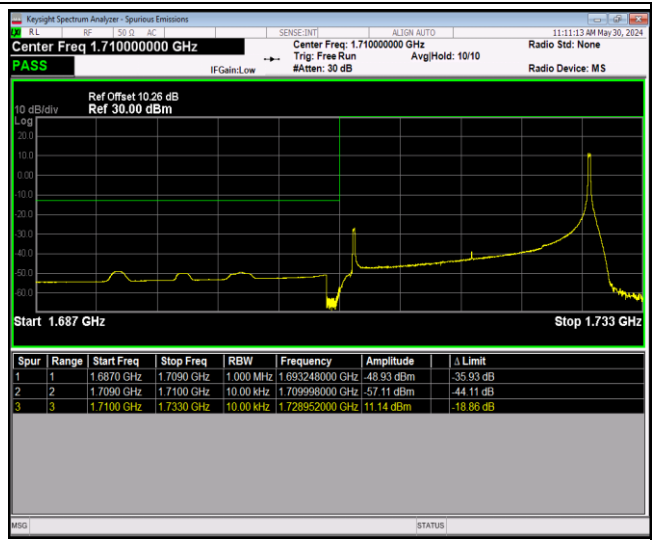

Band66-20MHz-QPSK-132572-1RB#0

Band66-20MHz-QPSK-132572-1RB#99

Band66-20MHz-QPSK-132572-100RB#0

Band66-20MHz-16QAM-132072-1RB#0

Band66-20MHz-16QAM-132072-1RB#99

Band66-20MHz-16QAM-132072-100RB#0

Band66-20MHz-16QAM-132572-1RB#0