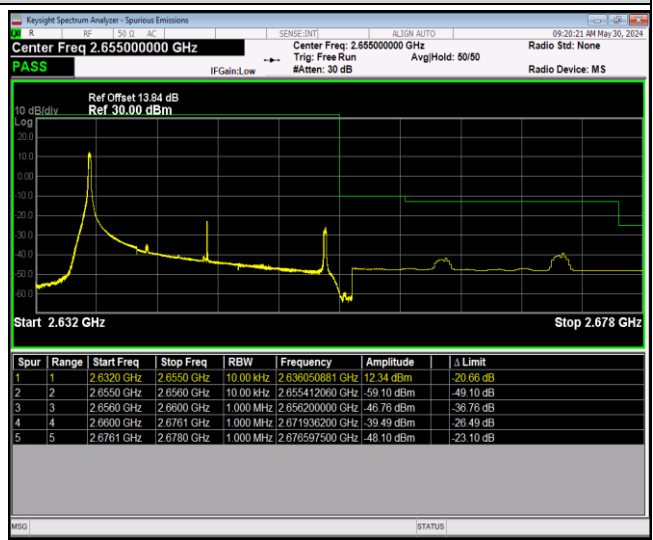

Band41-20MHz-QPSK-41140-1RB#99

Band41-20MHz-QPSK-41140-100RB#0

Band41-20MHz-16QAM-40140-1RB#0

Band41-20MHz-16QAM-40140-1RB#99

Band41-20MHz-16QAM-40140-100RB#0

Band41-20MHz-16QAM-41140-1RB#0

Band41-20MHz-16QAM-41140-1RB#99