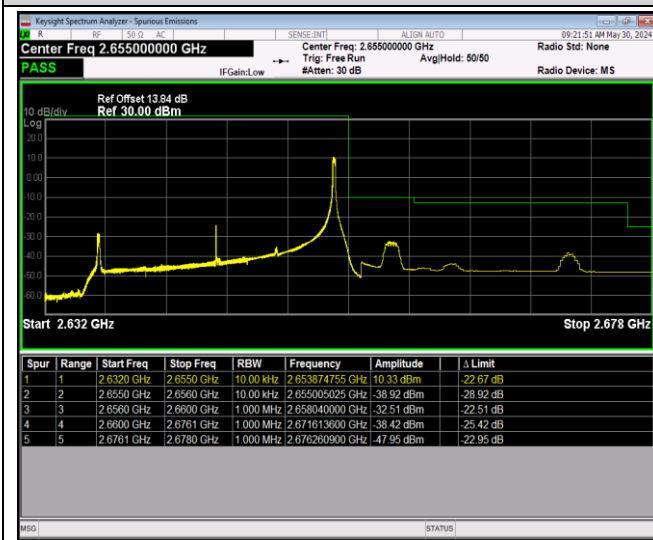

Band41-20MHz-16QAM-41140-1RB#99

Band41-20MHz-64QAM-40140-1RB#0