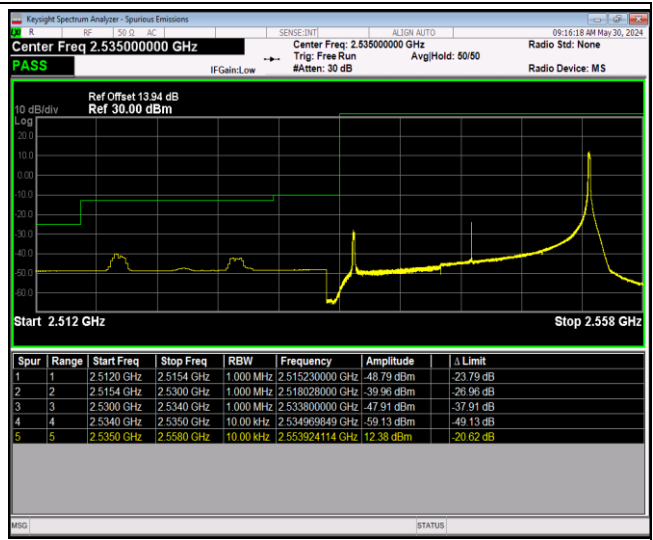

Band41-5MHz-64QAM-41215-1RB#0

Band41-5MHz-64QAM-41215-1RB#24

Band41-5MHz-64QAM-41215-25RB#0

Band41-20MHz-QPSK-40140-1RB#0

Band41-20MHz-QPSK-40140-1RB#99

Band41-20MHz-QPSK-40140-100RB#0

Band41-20MHz-QPSK-41140-1RB#0