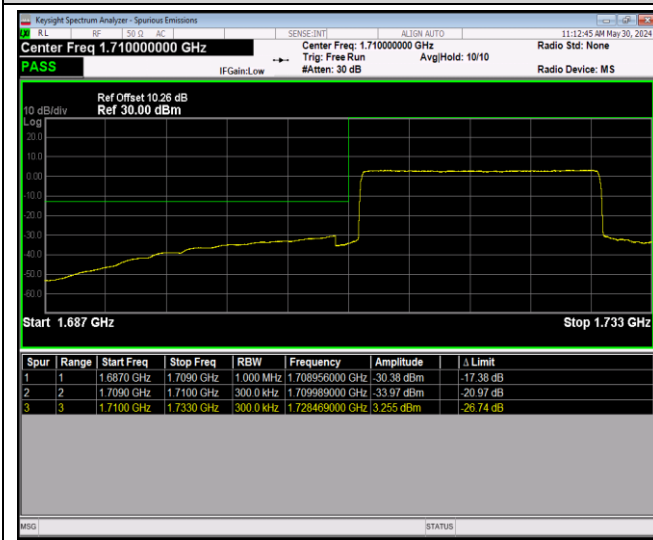

Band66-20MHz-QPSK-132572-1RB#0

Band66-20MHz-QPSK-132572-1RB#99

Band66-20MHz-QPSK-132572-100RB#0

Band66-20MHz-16QAM-132072-1RB#0

Band66-20MHz-16QAM-132072-1RB#99

Band66-20MHz-16QAM-132072-100RB#0

Band66-20MHz-16QAM-132572-1RB#0