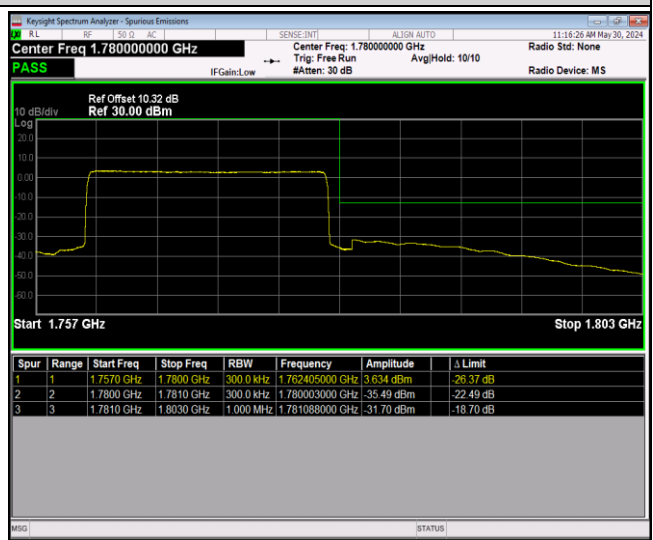

Band66-20MHz-16QAM-132572-100RB#0

Band66-20MHz-64QAM-132072-1RB#99