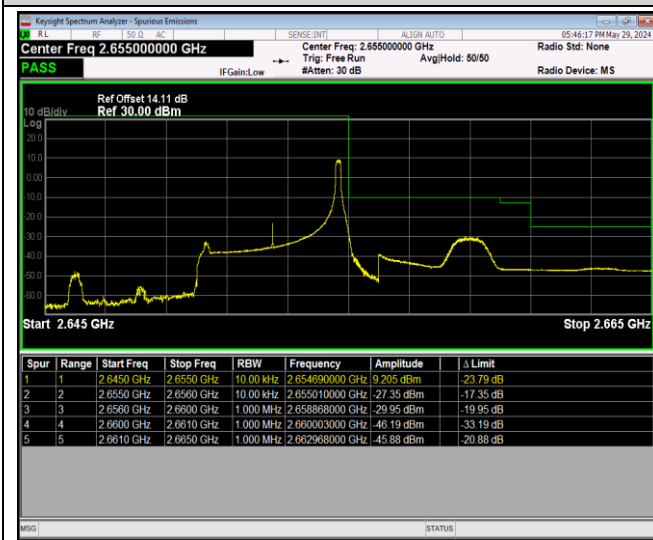

Band41-5MHz-64QAM-41215-1RB#24

Band41-20MHz-QPSK-40140-1RB#0