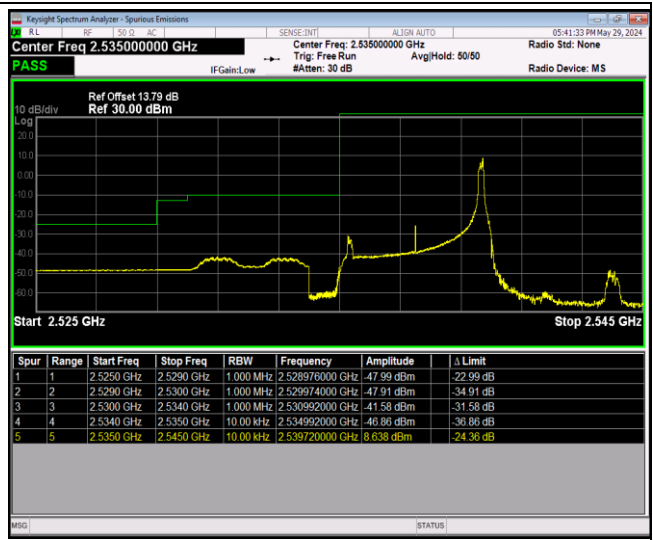

Band41-5MHz-16QAM-40065-25RB#0

Band41-5MHz-16QAM-41215-1RB#0

Band41-5MHz-16QAM-41215-1RB#24

Band41-5MHz-16QAM-41215-25RB#0

Band41-5MHz-64QAM-40065-1RB#0

Band41-5MHz-64QAM-40065-1RB#24

Band41-5MHz-64QAM-40065-25RB#0