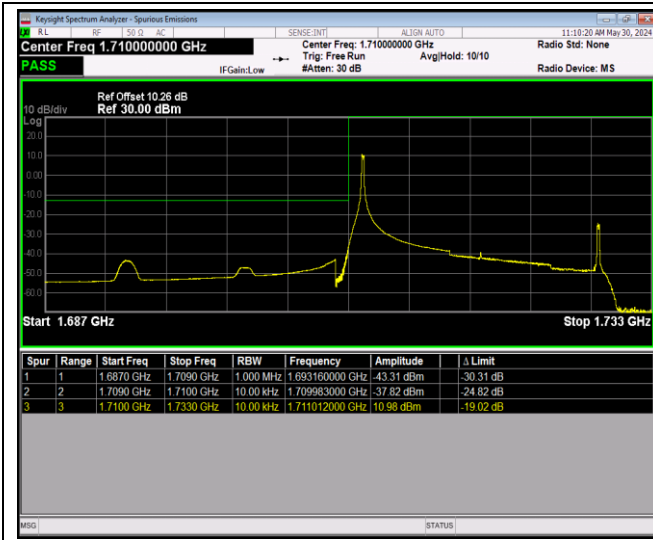

Band66-20MHz-QPSK-132572-1RB#0

Band66-20MHz-QPSK-132572-1RB#99

Band66-20MHz-QPSK-132572-100RB#0

Band66-20MHz-16QAM-132072-1RB#0

Band66-20MHz-16QAM-132072-1RB#99

Band66-20MHz-16QAM-132072-100RB#0

Band66-20MHz-16QAM-132572-1RB#0