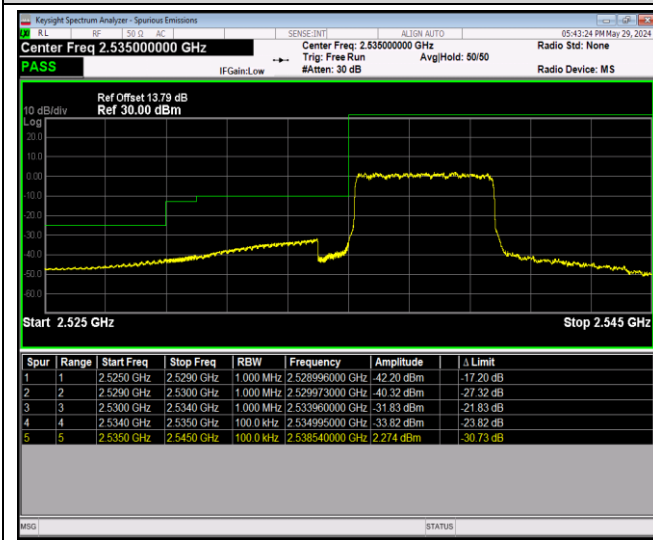

Band41-5MHz-64QAM-40065-25RB#0

Band41-5MHz-64QAM-41215-1RB#24