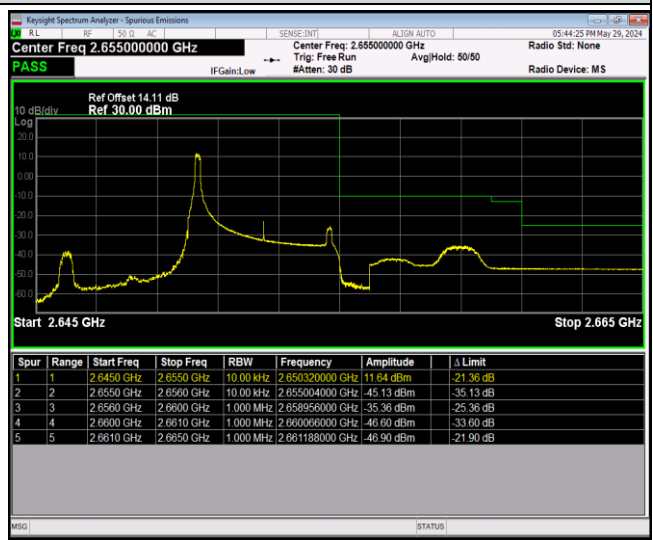

Band41-5MHz-16QAM-40065-25RB#0

Band41-5MHz-16QAM-41215-1RB#0

Band41-5MHz-16QAM-41215-1RB#24

Band41-5MHz-16QAM-41215-25RB#0

Band41-5MHz-64QAM-40065-1RB#0

Band41-5MHz-64QAM-40065-1RB#24

Band41-5MHz-64QAM-40065-25RB#0