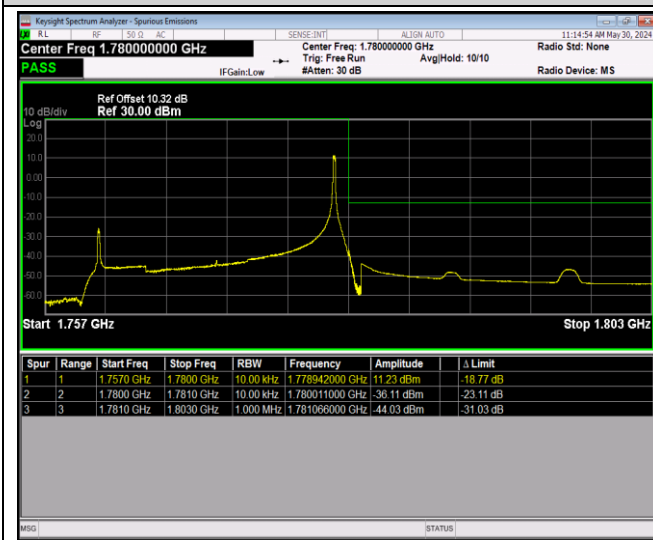

Band66-20MHz-16QAM-132572-1RB#99

Band66-20MHz-64QAM-132072-1RB#0