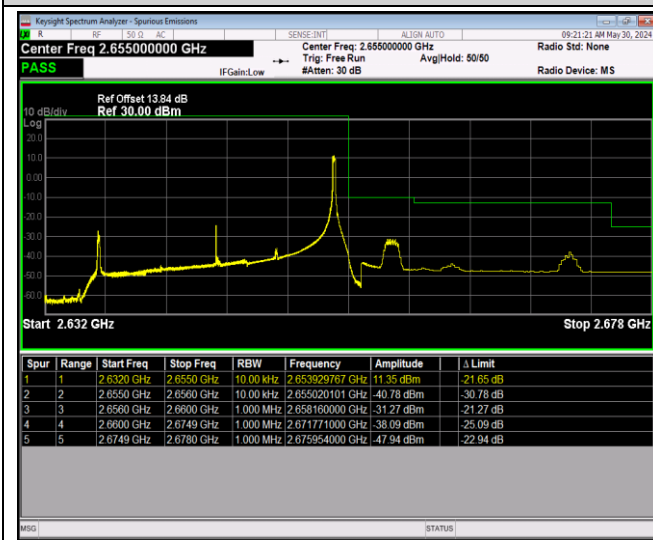

Band41-20MHz-QPSK-41140-1RB#99

Band41-20MHz-16QAM-40140-1RB#0