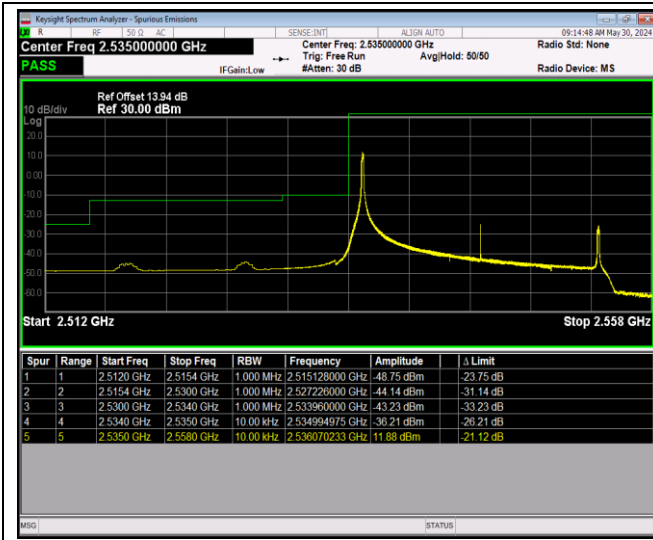

Band41-5MHz-64QAM-41215-1RB#0

Band41-5MHz-64QAM-41215-1RB#24

Band41-5MHz-64QAM-41215-25RB#0

Band41-20MHz-QPSK-40140-1RB#0

Band41-20MHz-QPSK-40140-1RB#99

Band41-20MHz-QPSK-40140-100RB#0

Band41-20MHz-QPSK-41140-1RB#0