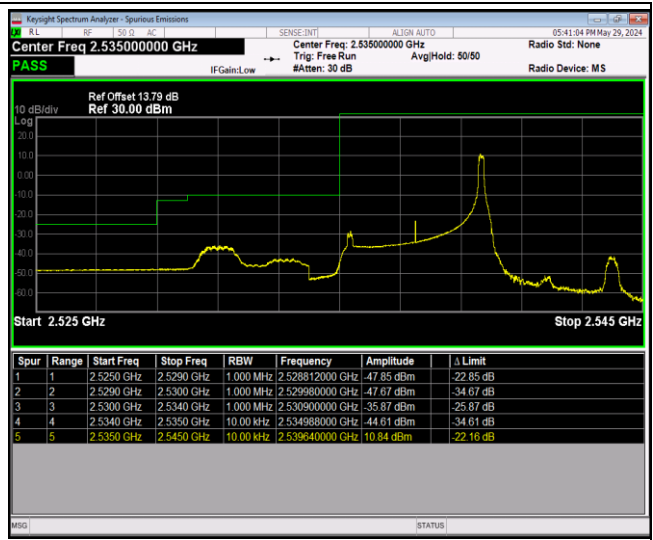

Band41-5MHz-16QAM-40065-25RB#0

Band41-5MHz-16QAM-41215-1RB#0

Band41-5MHz-16QAM-41215-1RB#24

Band41-5MHz-16QAM-41215-25RB#0

Band41-5MHz-64QAM-40065-1RB#0

Band41-5MHz-64QAM-40065-1RB#24

Band41-5MHz-64QAM-40065-25RB#0