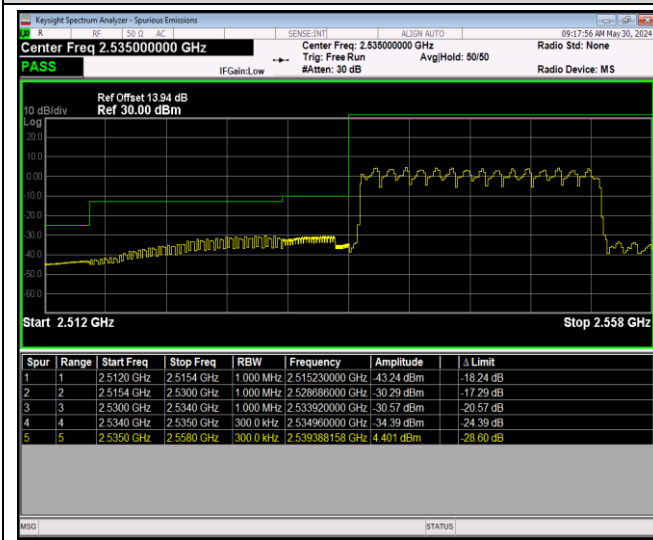

Band41-5MHz-64QAM-41215-1RB#0

Band41-5MHz-64QAM-41215-1RB#24

Band41-5MHz-64QAM-41215-25RB#0

Band41-20MHz-QPSK-40140-1RB#0

Band41-20MHz-QPSK-40140-1RB#99

Band41-20MHz-QPSK-40140-100RB#0

Band41-20MHz-QPSK-41140-1RB#0