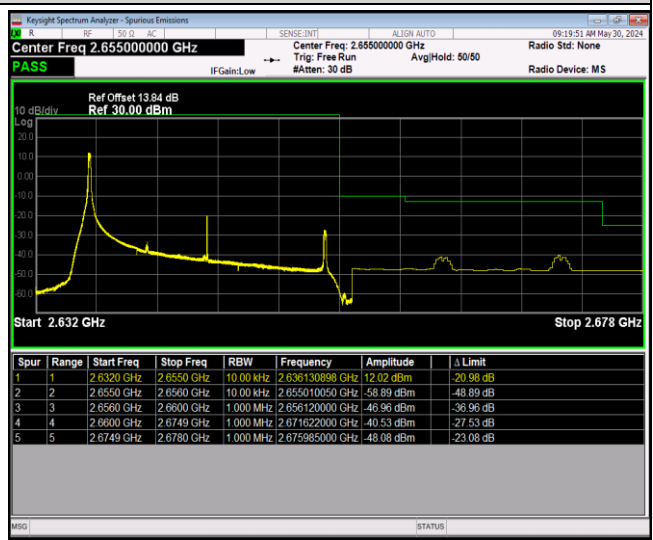

Band41-20MHz-QPSK-41140-1RB#0

Band41-20MHz-QPSK-41140-100RB#0