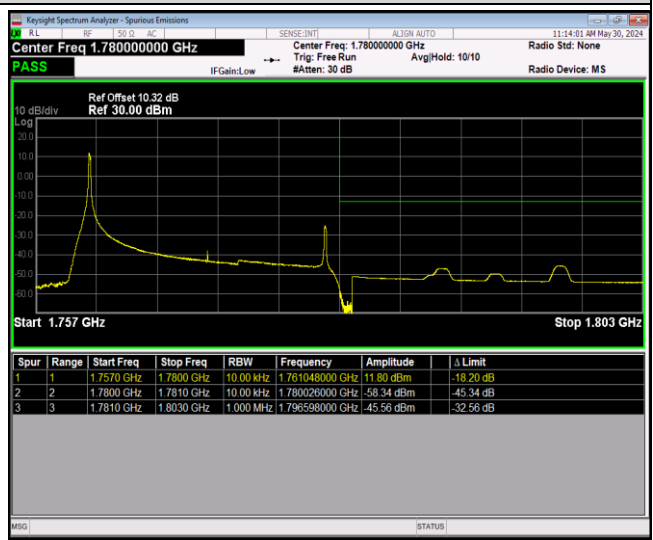

Band66-20MHz-16QAM-132572-1RB#0

Band66-20MHz-16QAM-132572-100RB#0