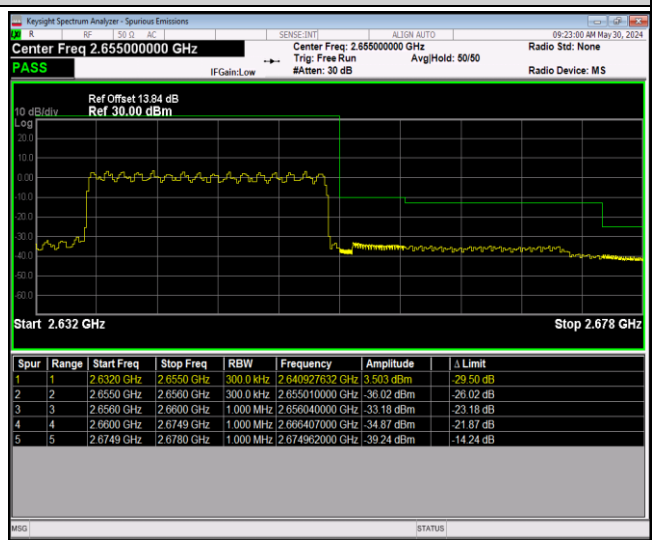

Band41-20MHz-QPSK-41140-100RB#0

Band41-20MHz-16QAM-40140-1RB#99