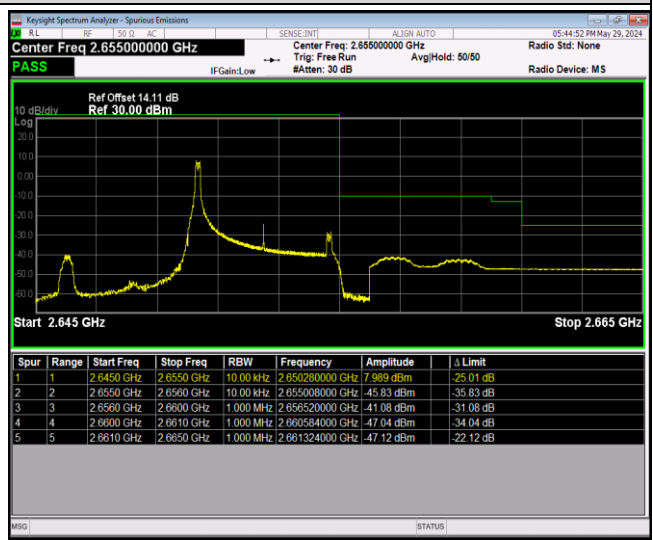

Band41-5MHz-64QAM-41215-1RB#0

Band41-5MHz-64QAM-41215-25RB#0