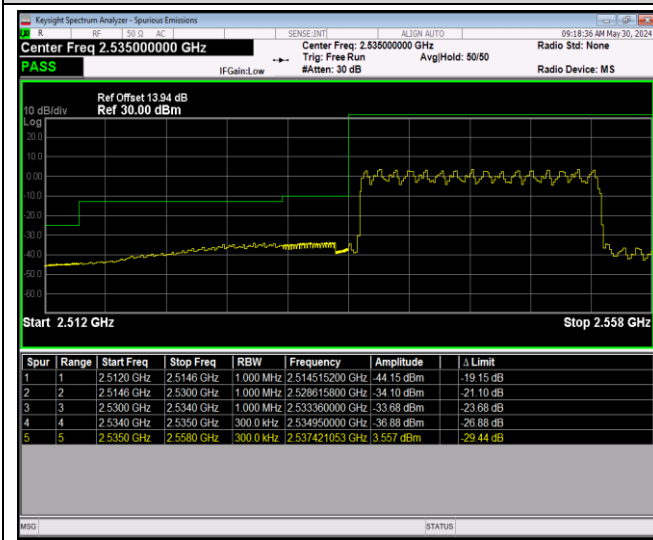

Band41-20MHz-QPSK-41140-1RB#99

Band41-20MHz-QPSK-41140-100RB#0

Band41-20MHz-16QAM-40140-1RB#0

Band41-20MHz-16QAM-40140-1RB#99

Band41-20MHz-16QAM-40140-100RB#0

Band41-20MHz-16QAM-41140-1RB#0

Band41-20MHz-16QAM-41140-1RB#99