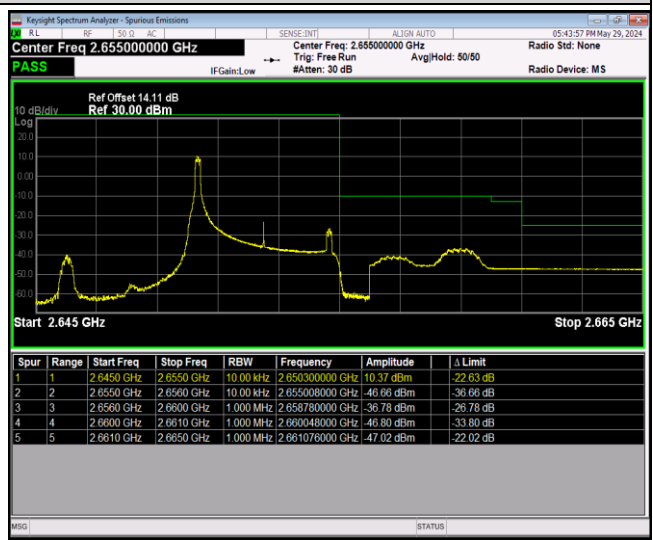

Band12-10MHz-64QAM-23130-50RB#0

Band41-5MHz-QPSK-40065-1RB#0

Band41-5MHz-QPSK-40065-1RB#24

Band41-5MHz-QPSK-40065-25RB#0

Band41-5MHz-QPSK-41215-1RB#0

Band41-5MHz-QPSK-41215-1RB#24

Band41-5MHz-QPSK-41215-25RB#0