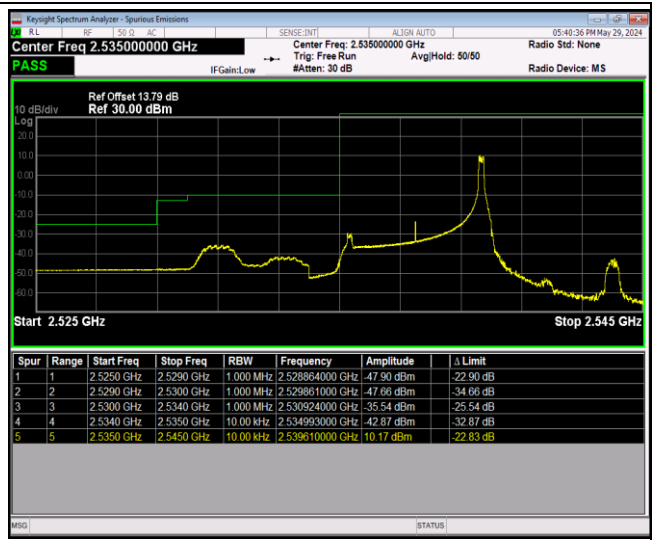

Band12-10MHz-64QAM-23130-50RB#0

Band41-5MHz-QPSK-40065-1RB#0

Band41-5MHz-QPSK-40065-1RB#24

Band41-5MHz-QPSK-40065-25RB#0

Band41-5MHz-QPSK-41215-1RB#0

Band41-5MHz-QPSK-41215-1RB#24

Band41-5MHz-QPSK-41215-25RB#0