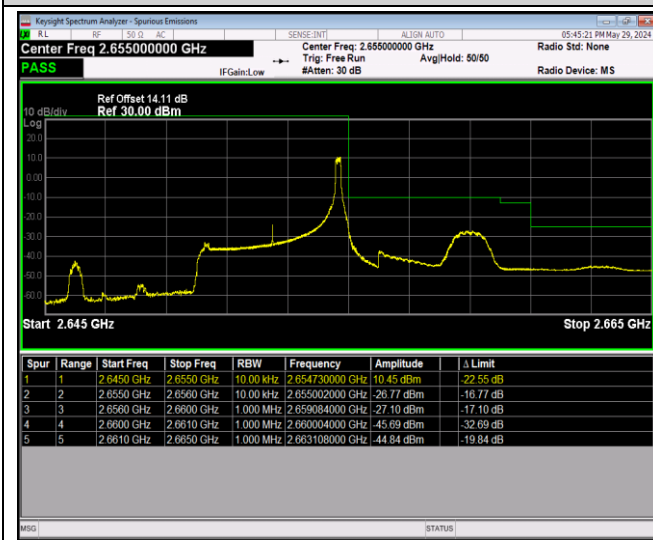

Band12-10MHz-64QAM-23130-50RB#0

Band41-5MHz-QPSK-40065-1RB#0

Band41-5MHz-QPSK-40065-1RB#24

Band41-5MHz-QPSK-40065-25RB#0

Band41-5MHz-QPSK-41215-1RB#0

Band41-5MHz-QPSK-41215-1RB#24

Band41-5MHz-QPSK-41215-25RB#0