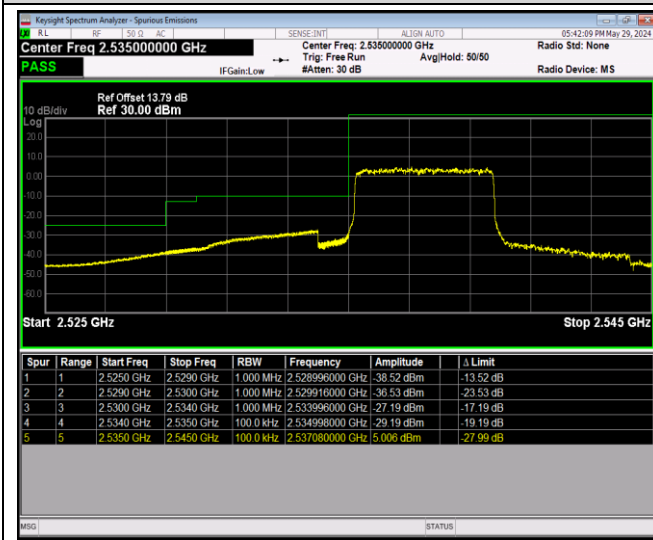

Band12-10MHz-64QAM-23130-50RB#0

Band41-5MHz-QPSK-40065-1RB#0

Band41-5MHz-QPSK-40065-1RB#24

Band41-5MHz-QPSK-40065-25RB#0

Band41-5MHz-QPSK-41215-1RB#0

Band41-5MHz-QPSK-41215-1RB#24

Band41-5MHz-QPSK-41215-25RB#0