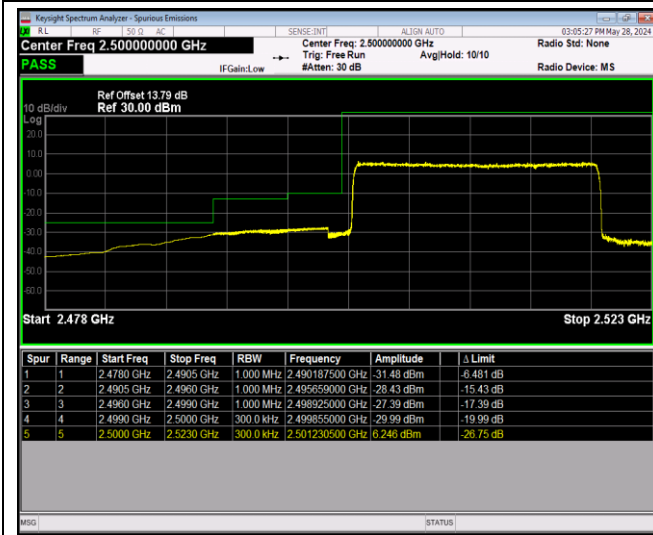

Band7-20MHz-QPSK-21350-1RB#99

Band7-20MHz-QPSK-21350-100RB#0

Band7-20MHz-16QAM-20850-1RB#0

Band7-20MHz-16QAM-20850-1RB#99

Band7-20MHz-16QAM-20850-100RB#0

Band7-20MHz-16QAM-21350-1RB#0

Band7-20MHz-16QAM-21350-1RB#99