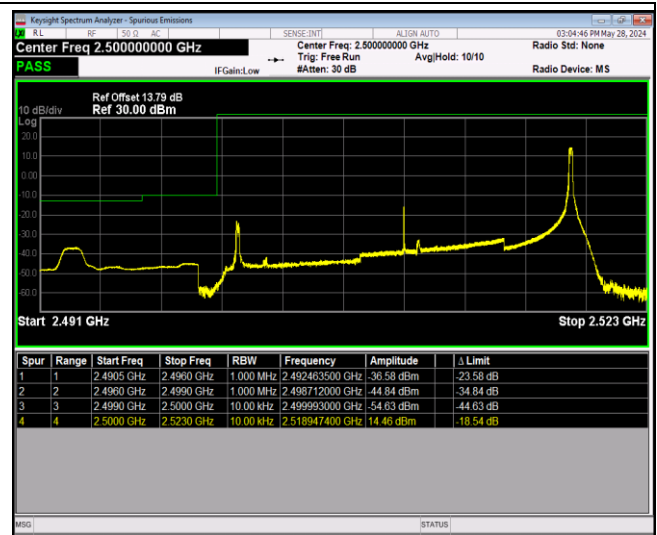

Band7-20MHz-QPSK-21350-1RB#99

Band7-20MHz-QPSK-21350-100RB#0

Band7-20MHz-16QAM-20850-1RB#0

Band7-20MHz-16QAM-20850-1RB#99

Band7-20MHz-16QAM-20850-100RB#0

Band7-20MHz-16QAM-21350-1RB#0

Band7-20MHz-16QAM-21350-1RB#99