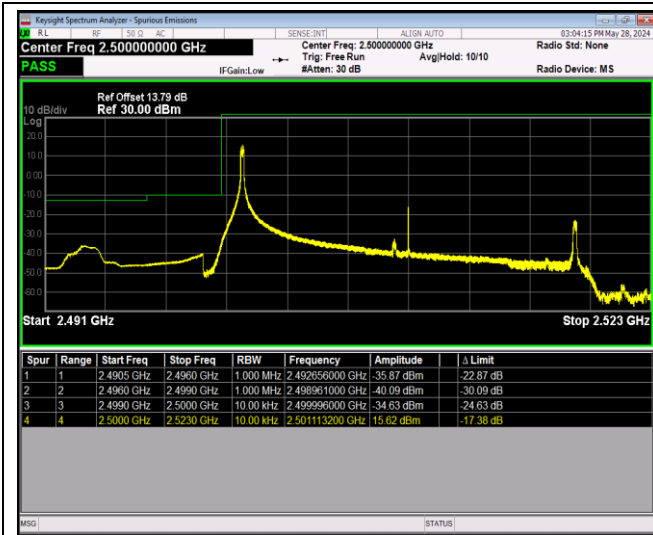

Band7-20MHz-QPSK-21350-1RB#99

Band7-20MHz-QPSK-21350-100RB#0

Band7-20MHz-16QAM-20850-1RB#0

Band7-20MHz-16QAM-20850-1RB#99

Band7-20MHz-16QAM-20850-100RB#0

Band7-20MHz-16QAM-21350-1RB#0

Band7-20MHz-16QAM-21350-1RB#99