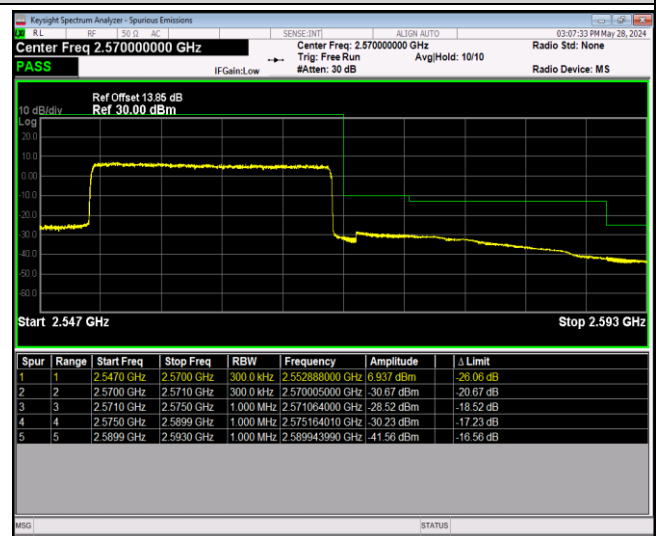

Band7-20MHz-16QAM-21350-100RB#0

Band7-20MHz-64QAM-20850-1RB#99