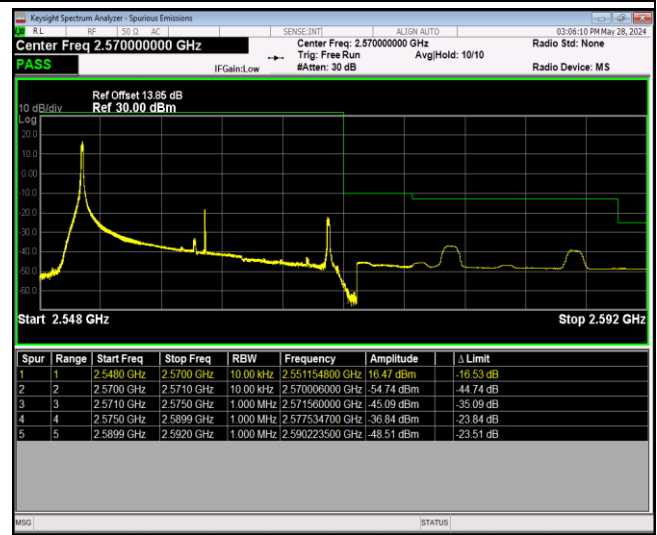

Band7-20MHz-QPSK-21350-1RB#99

Band7-20MHz-QPSK-21350-100RB#0

Band7-20MHz-16QAM-20850-1RB#0

Band7-20MHz-16QAM-20850-1RB#99

Band7-20MHz-16QAM-20850-100RB#0

Band7-20MHz-16QAM-21350-1RB#0

Band7-20MHz-16QAM-21350-1RB#99