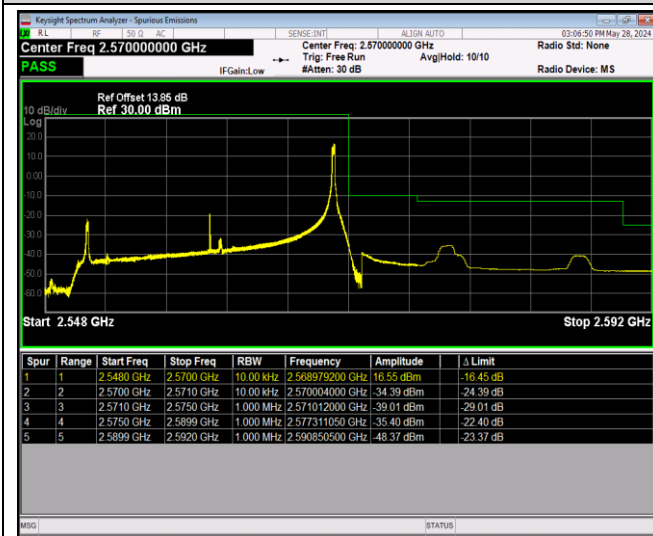

Band7-20MHz-16QAM-21350-1RB#99

Band7-20MHz-64QAM-20850-1RB#0