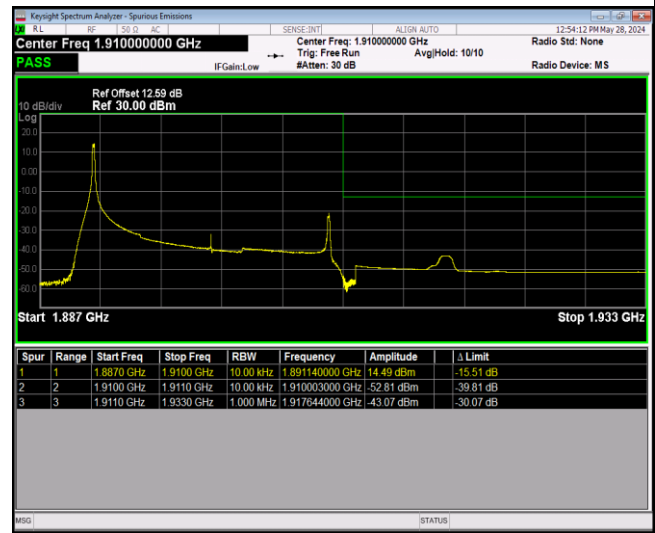

Band2-20MHz-QPSK-19100-1RB#0

Band2-20MHz-QPSK-19100-100RB#0