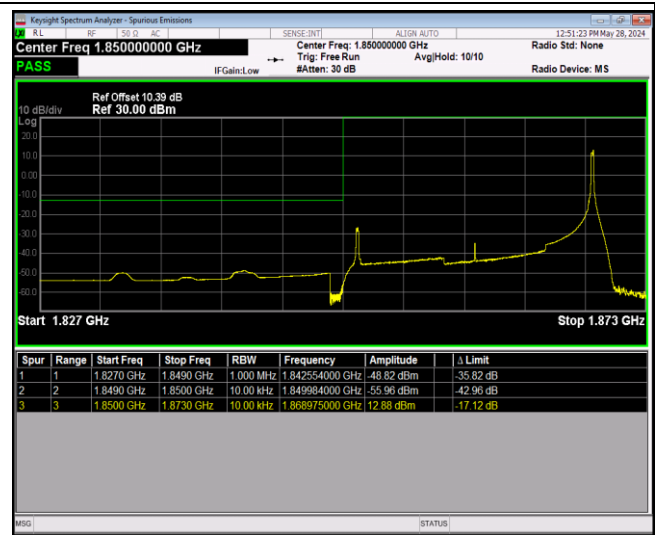

Band2-1.4MHz-64QAM-18607-6RB#0

Band2-1.4MHz-64QAM-19193-1RB#0

Band2-1.4MHz-64QAM-19193-1RB#5

Band2-1.4MHz-64QAM-19193-6RB#0

Band2-20MHz-QPSK-18700-1RB#0

Band2-20MHz-QPSK-18700-1RB#99

Band2-20MHz-QPSK-18700-100RB#0

Band2-20MHz-QPSK-19100-1RB#0

Band2-20MHz-QPSK-19100-1RB#99

Band2-20MHz-QPSK-19100-100RB#0

Band2-20MHz-16QAM-18700-1RB#0

Band2-20MHz-16QAM-18700-1RB#99

Band2-20MHz-16QAM-18700-100RB#0

Band2-20MHz-16QAM-19100-1RB#0