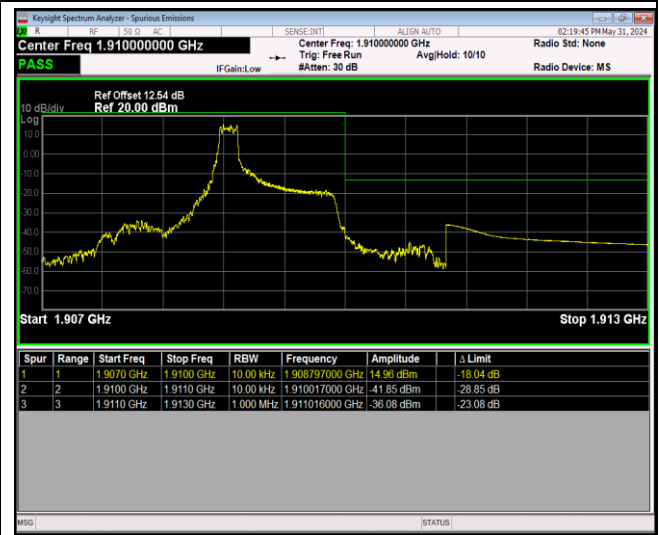

Band2-1.4MHz-64QAM-18607-6RB#0

Band2-1.4MHz-64QAM-19193-1RB#0

Band2-1.4MHz-64QAM-19193-1RB#5

Band2-1.4MHz-64QAM-19193-6RB#0

Band2-20MHz-QPSK-18700-1RB#0

Band2-20MHz-QPSK-18700-1RB#99

Band2-20MHz-QPSK-18700-100RB#0