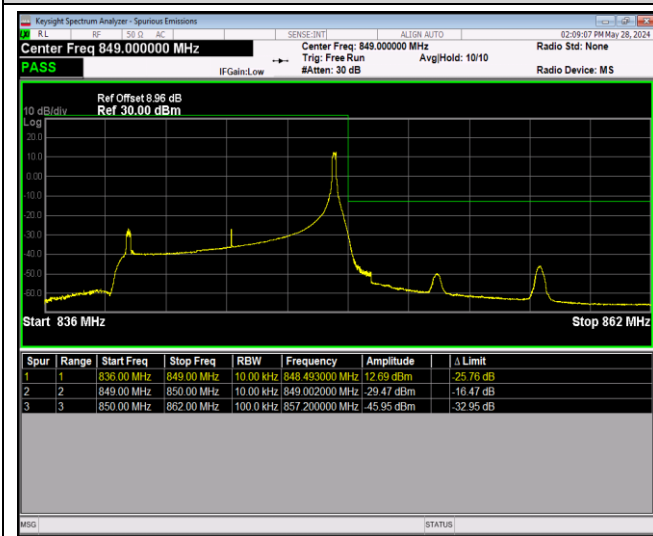

Band5-10MHz-QPSK-20450-50RB#0

Band5-10MHz-QPSK-20600-1RB#0

Band5-10MHz-QPSK-20600-1RB#49

Band5-10MHz-QPSK-20600-50RB#0

Band5-10MHz-16QAM-20450-1RB#0

Band5-10MHz-16QAM-20450-1RB#49

Band5-10MHz-16QAM-20450-50RB#0