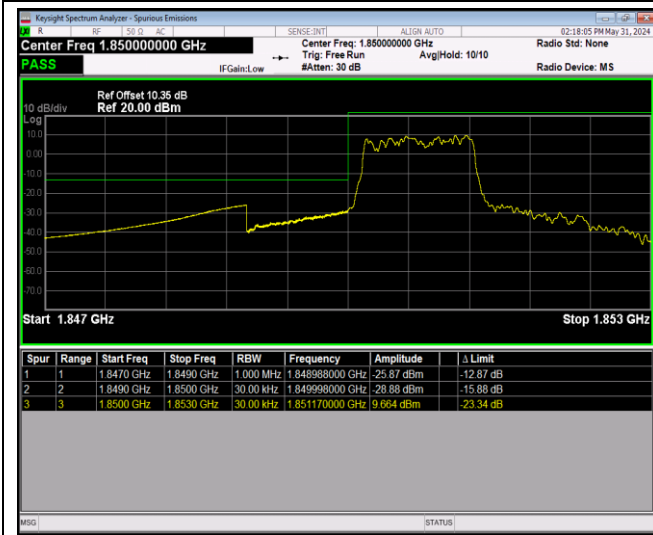

Band2-1.4MHz-64QAM-18607-6RB#0

Band2-1.4MHz-64QAM-19193-1RB#0

Band2-1.4MHz-64QAM-19193-1RB#5

Band2-1.4MHz-64QAM-19193-6RB#0

Band2-20MHz-QPSK-18700-1RB#0

Band2-20MHz-QPSK-18700-1RB#99

Band2-20MHz-QPSK-18700-100RB#0