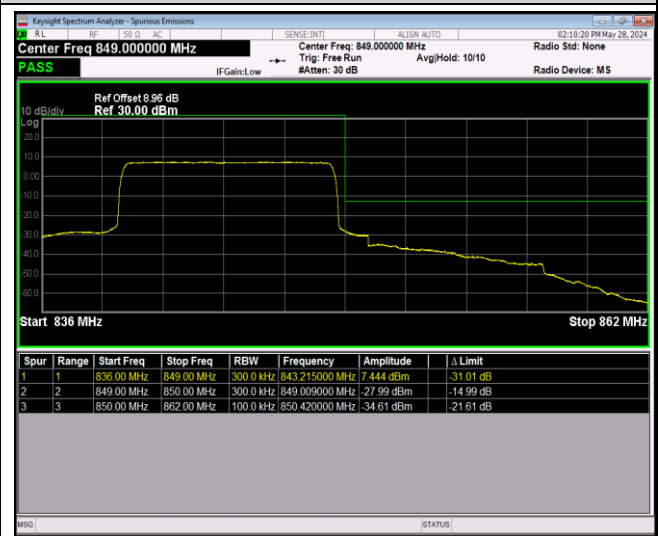

Band5-10MHz-QPSK-20450-50RB#0

Band5-10MHz-QPSK-20600-1RB#0

Band5-10MHz-QPSK-20600-1RB#49

Band5-10MHz-QPSK-20600-50RB#0

Band5-10MHz-16QAM-20450-1RB#0

Band5-10MHz-16QAM-20450-1RB#49

Band5-10MHz-16QAM-20450-50RB#0