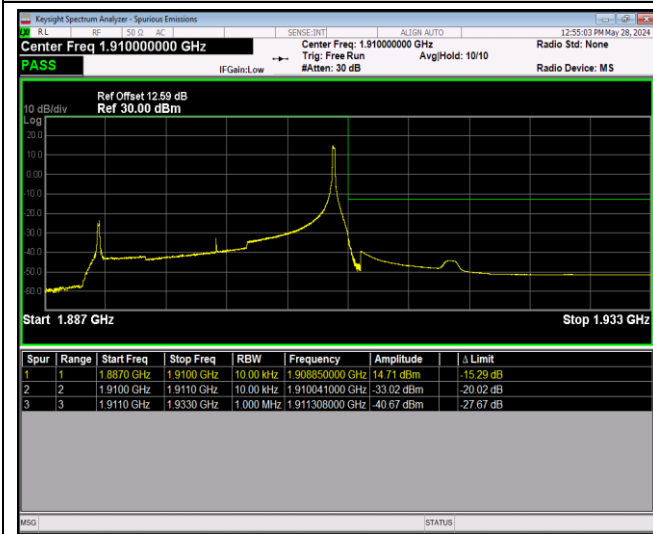

Band2-20MHz-QPSK-19100-1RB#99

Band2-20MHz-16QAM-18700-1RB#0