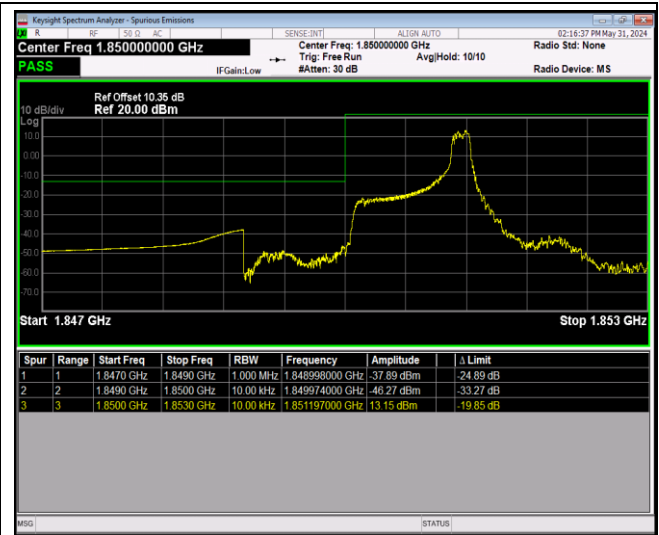

Band2-1.4MHz-64QAM-18607-6RB#0

Band2-1.4MHz-64QAM-19193-1RB#0

Band2-1.4MHz-64QAM-19193-1RB#5

Band2-1.4MHz-64QAM-19193-6RB#0

Band2-20MHz-QPSK-18700-1RB#0

Band2-20MHz-QPSK-18700-1RB#99

Band2-20MHz-QPSK-18700-100RB#0