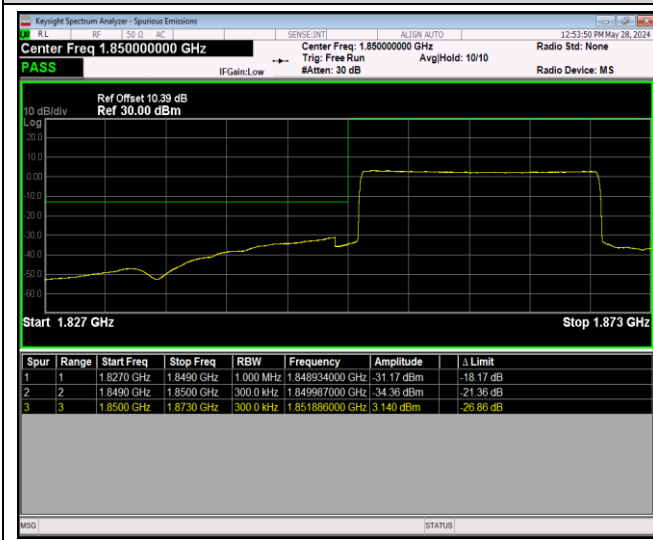

Band2-20MHz-16QAM-19100-1RB#99

Band2-20MHz-16QAM-19100-100RB#0

Band2-20MHz-64QAM-18700-1RB#0

Band2-20MHz-64QAM-18700-1RB#99

Band2-20MHz-64QAM-18700-100RB#0

Band2-20MHz-64QAM-19100-1RB#0

Band2-20MHz-64QAM-19100-1RB#99