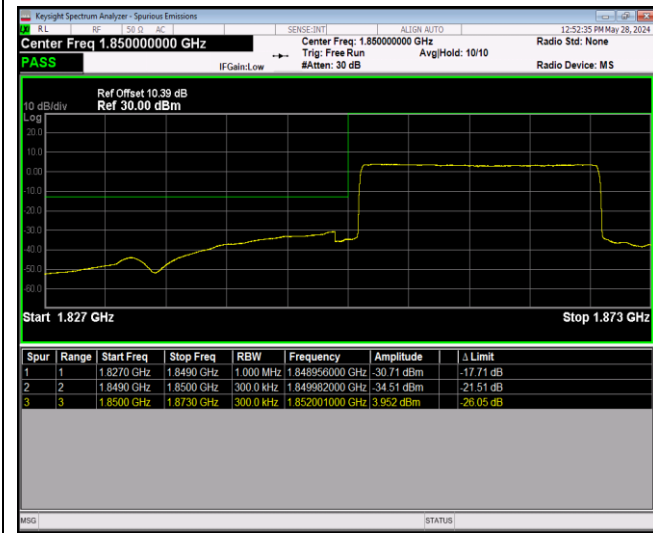

Band2-20MHz-QPSK-18700-100RB#0

Band2-20MHz-QPSK-19100-1RB#99