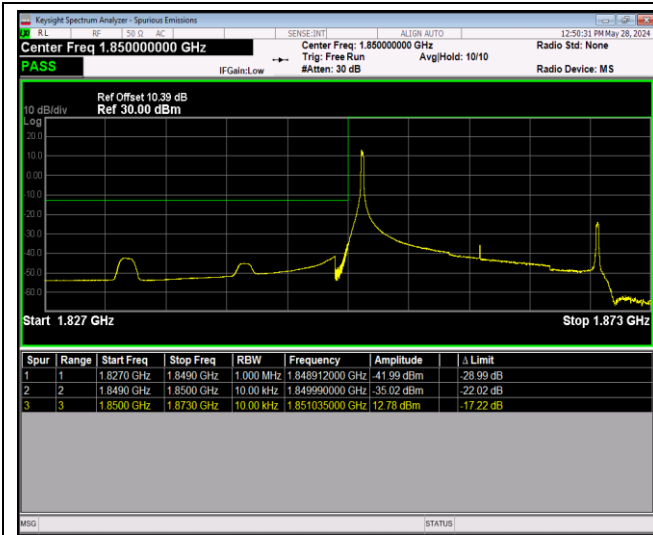

Band2-1.4MHz-64QAM-18607-6RB#0

Band2-1.4MHz-64QAM-19193-1RB#0

Band2-1.4MHz-64QAM-19193-1RB#5

Band2-1.4MHz-64QAM-19193-6RB#0

Band2-20MHz-QPSK-18700-1RB#0

Band2-20MHz-QPSK-18700-1RB#99

Band2-20MHz-QPSK-18700-100RB#0