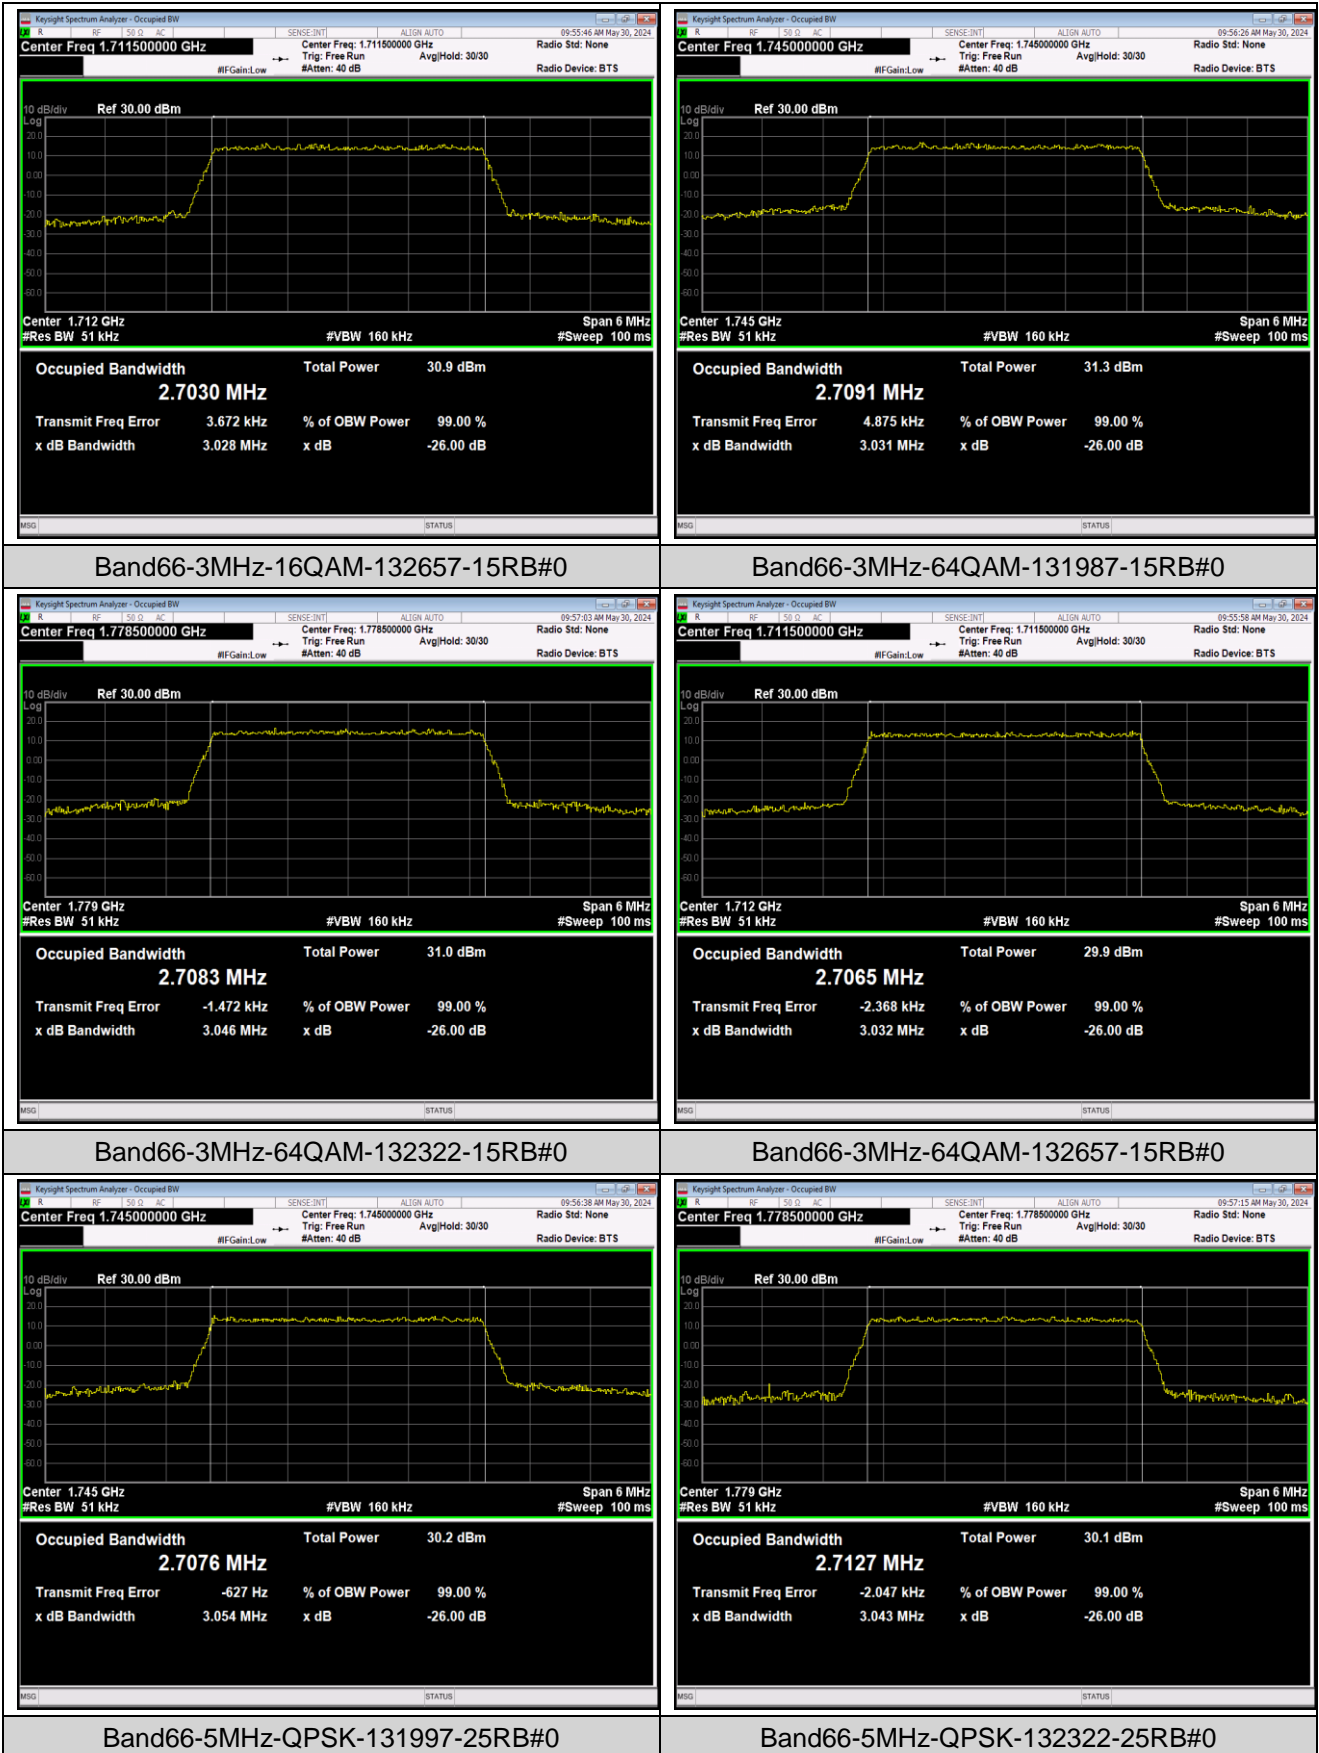

Band66-1.4MHz-64QAM-132665-6RB#0

Band66-3MHz-QPSK-131987-15RB#0

Band66-3MHz-QPSK-132322-15RB#0

Band66-3MHz-QPSK-132657-15RB#0

Band66-3MHz-16QAM-131987-15RB#0

Band66-3MHz-16QAM-132322-15RB#0

Band66-10MHz-16QAM-132622-50RB#0

Band66-10MHz-64QAM-132022-50RB#0

Band66-10MHz-64QAM-132322-50RB#0

Band66-10MHz-64QAM-132622-50RB#0

Band66-15MHz-QPSK-132047-75RB#0

Band66-15MHz-QPSK-132322-75RB#0

Band66-15MHz-QPSK-132597-75RB#0

Band66-15MHz-16QAM-132047-75RB#0