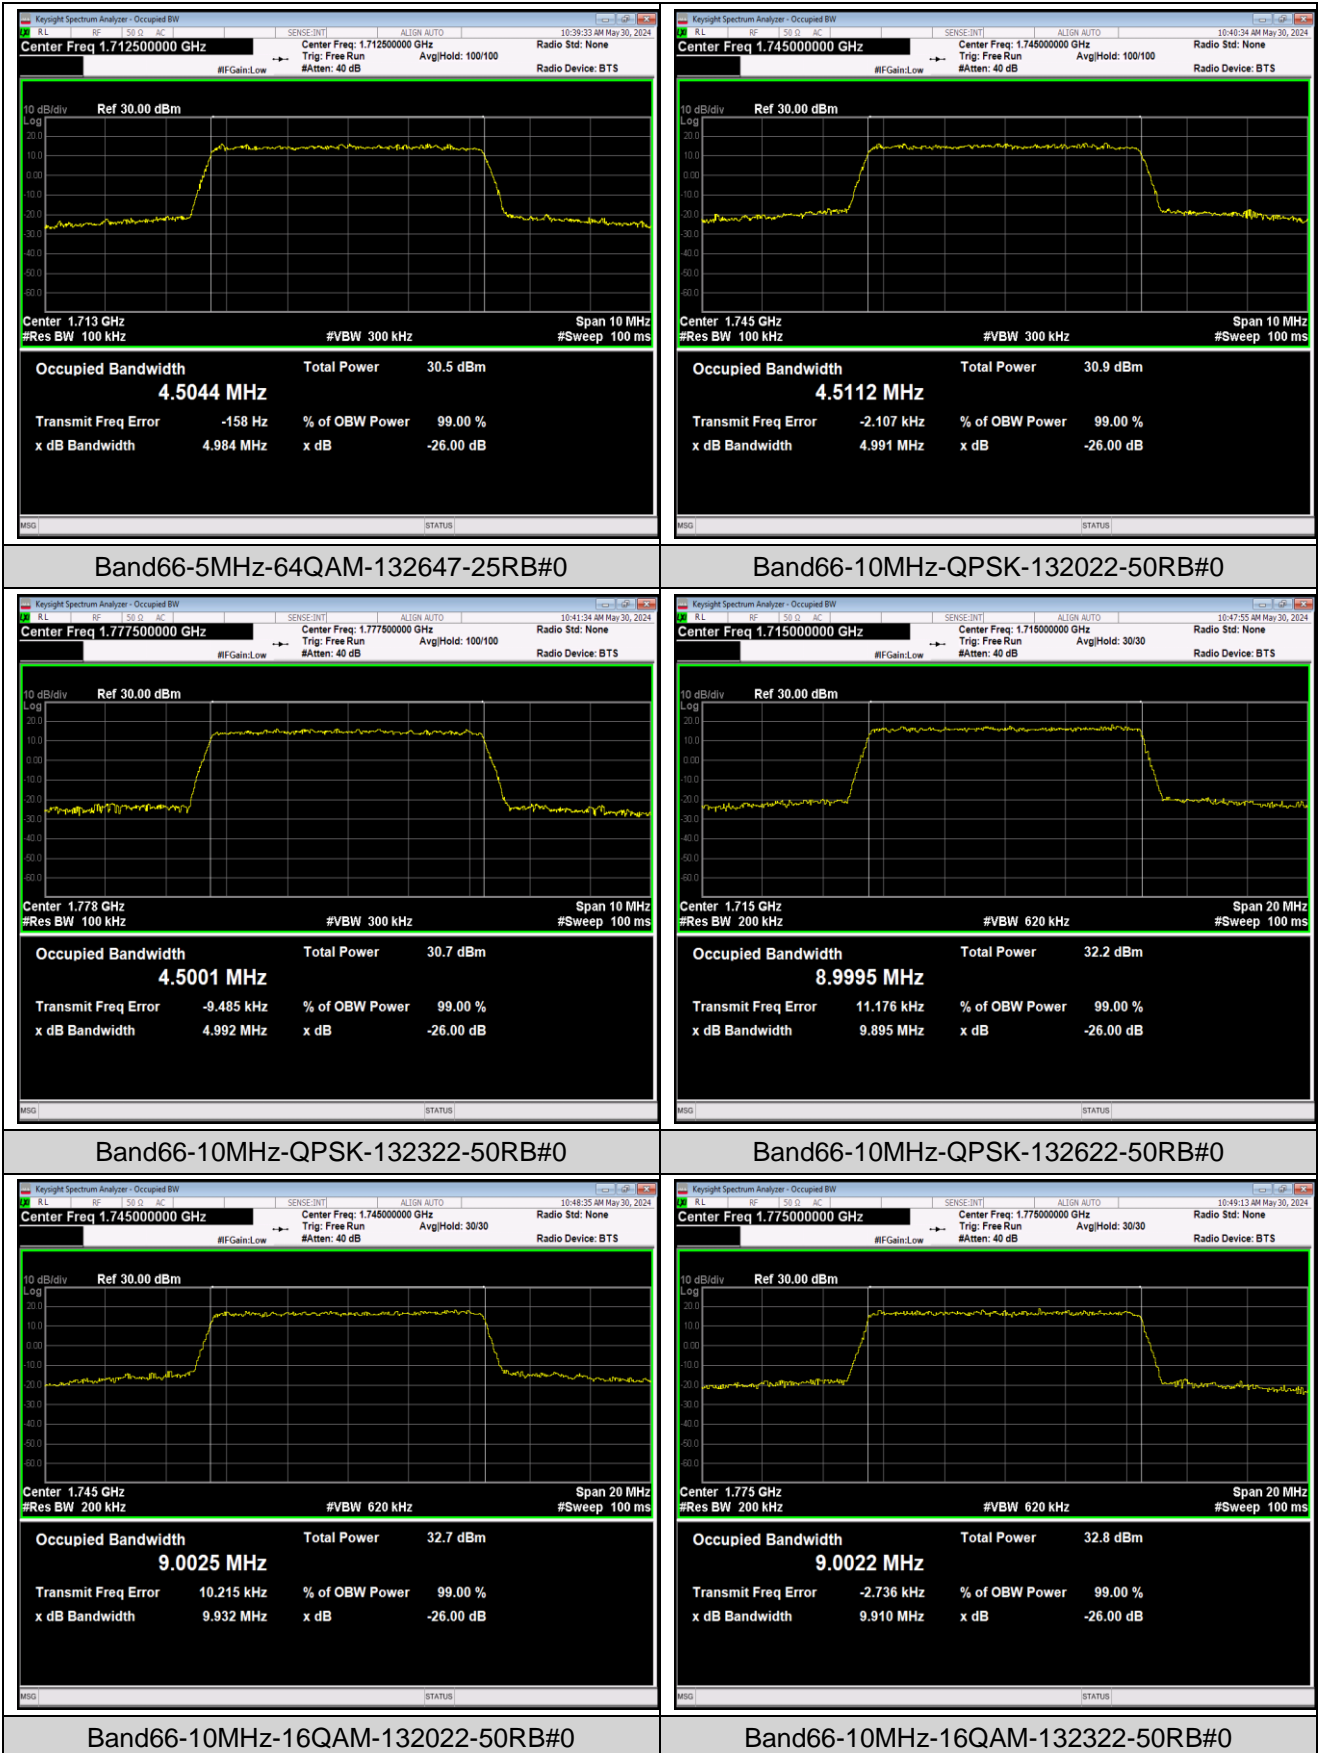

Band66-1.4MHz-64QAM-132665-6RB#0

Band66-3MHz-QPSK-131987-15RB#0

Band66-3MHz-QPSK-132322-15RB#0

Band66-3MHz-QPSK-132657-15RB#0

Band66-3MHz-16QAM-131987-15RB#0

Band66-3MHz-16QAM-132322-15RB#0

Band66-10MHz-16QAM-132622-50RB#0

Band66-10MHz-64QAM-132022-50RB#0

Band66-10MHz-64QAM-132322-50RB#0

Band66-10MHz-64QAM-132622-50RB#0

Band66-15MHz-QPSK-132047-75RB#0

Band66-15MHz-QPSK-132322-75RB#0

Band66-15MHz-QPSK-132597-75RB#0

Band66-15MHz-16QAM-132047-75RB#0