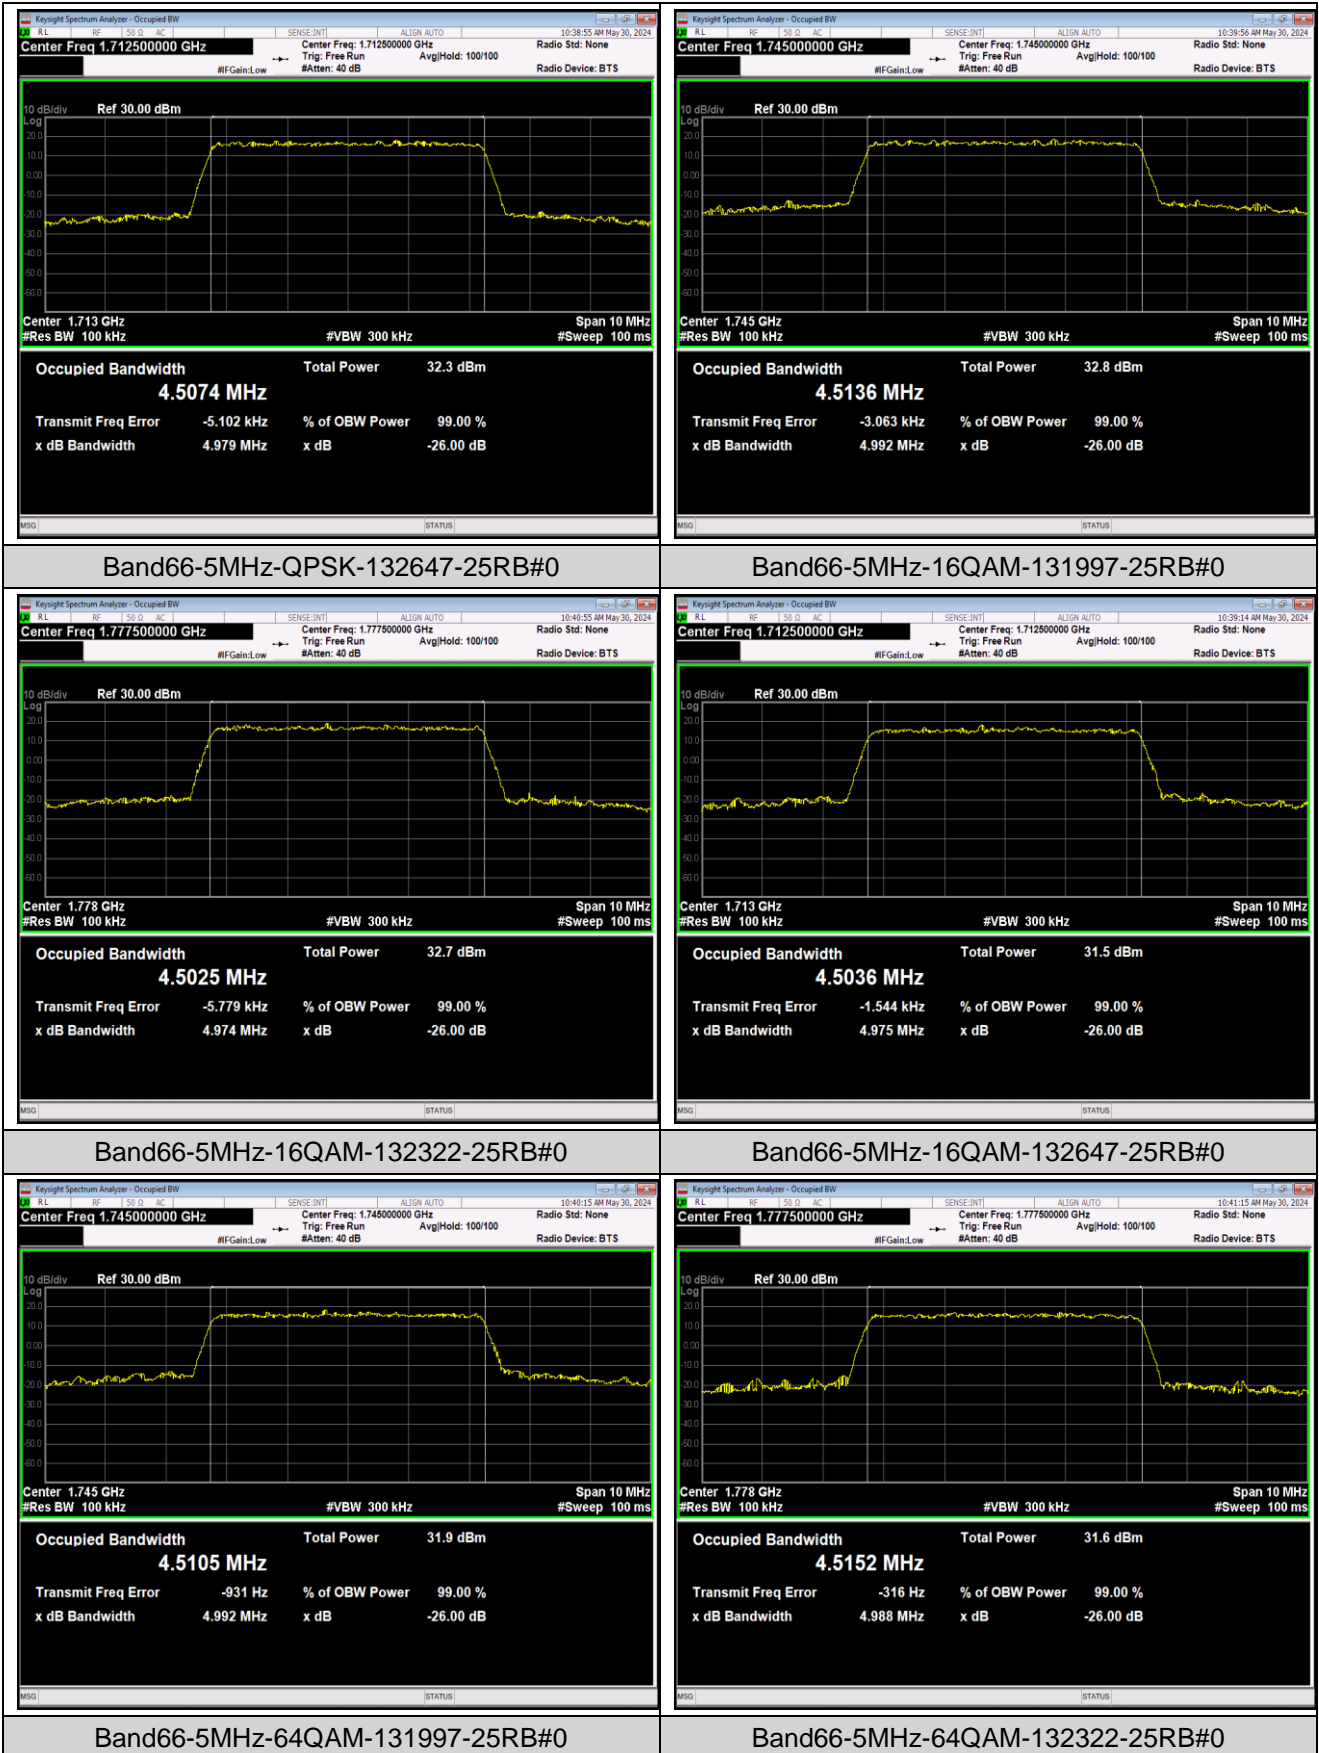

Band66-1.4MHz-64QAM-132665-6RB#0

Band66-3MHz-QPSK-131987-15RB#0

Band66-3MHz-QPSK-132322-15RB#0

Band66-3MHz-QPSK-132657-15RB#0

Band66-3MHz-16QAM-131987-15RB#0

Band66-3MHz-16QAM-132322-15RB#0

Band66-10MHz-16QAM-132622-50RB#0

Band66-10MHz-64QAM-132022-50RB#0

Band66-10MHz-64QAM-132322-50RB#0

Band66-10MHz-64QAM-132622-50RB#0

Band66-15MHz-QPSK-132047-75RB#0

Band66-15MHz-QPSK-132322-75RB#0

Band66-15MHz-QPSK-132597-75RB#0

Band66-15MHz-16QAM-132047-75RB#0