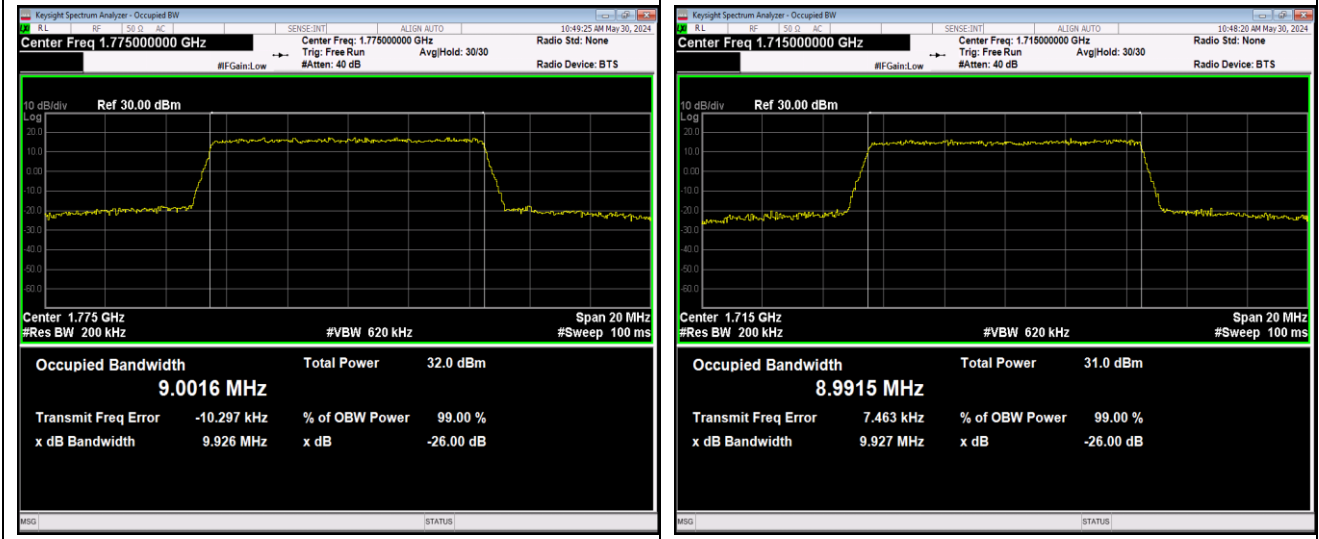

Band66-10MHz-16QAM-132622-50RB#0

Band66-10MHz-64QAM-132022-50RB#0