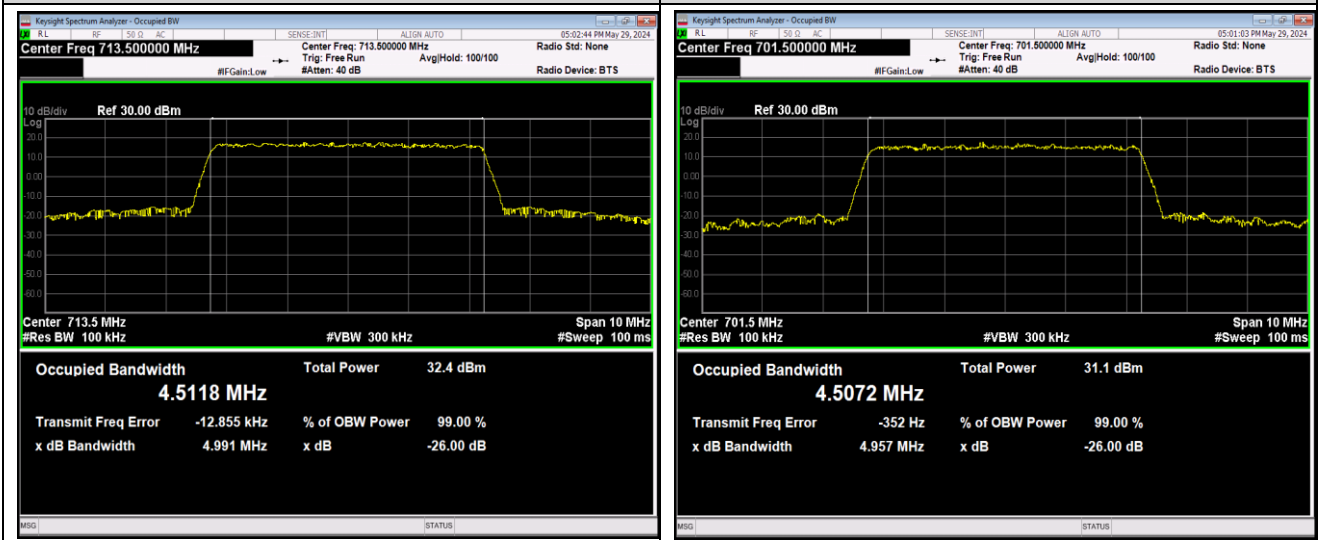

Band12-3MHz-64QAM-23025-15RB#0

Band12-3MHz-64QAM-23095-15RB#0

Band12-3MHz-64QAM-23165-15RB#0

Band12-5MHz-QPSK-23035-25RB#0

Band12-5MHz-QPSK-23095-25RB#0

Band12-5MHz-QPSK-23155-25RB#0

Band12-5MHz-16QAM-23035-25RB#0