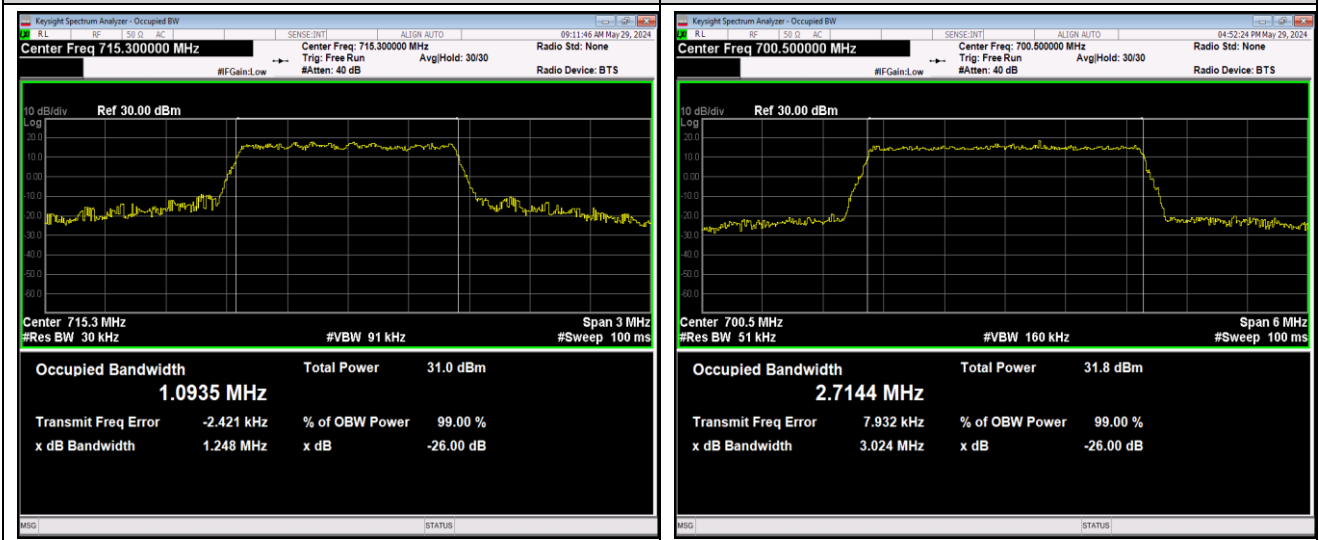

Band12-1.4MHz-64QAM-23173-6RB#0

Band12-3MHz-QPSK-23025-15RB#0

Band12-3MHz-QPSK-23095-15RB#0

Band12-3MHz-QPSK-23165-15RB#0

Band12-3MHz-16QAM-23025-15RB#0

Band12-3MHz-16QAM-23095-15RB#0

Band12-3MHz-16QAM-23165-15RB#0