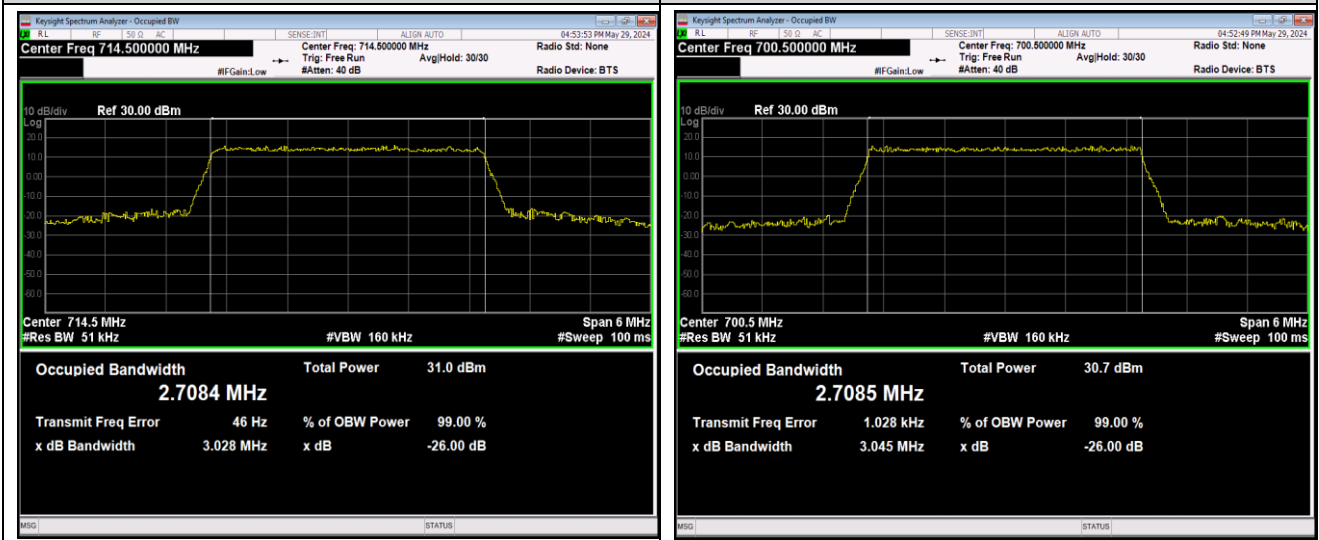

Band12-3MHz-16QAM-23165-15RB#0

Band12-3MHz-64QAM-23025-15RB#0

Band12-3MHz-64QAM-23095-15RB#0

Band12-3MHz-64QAM-23165-15RB#0