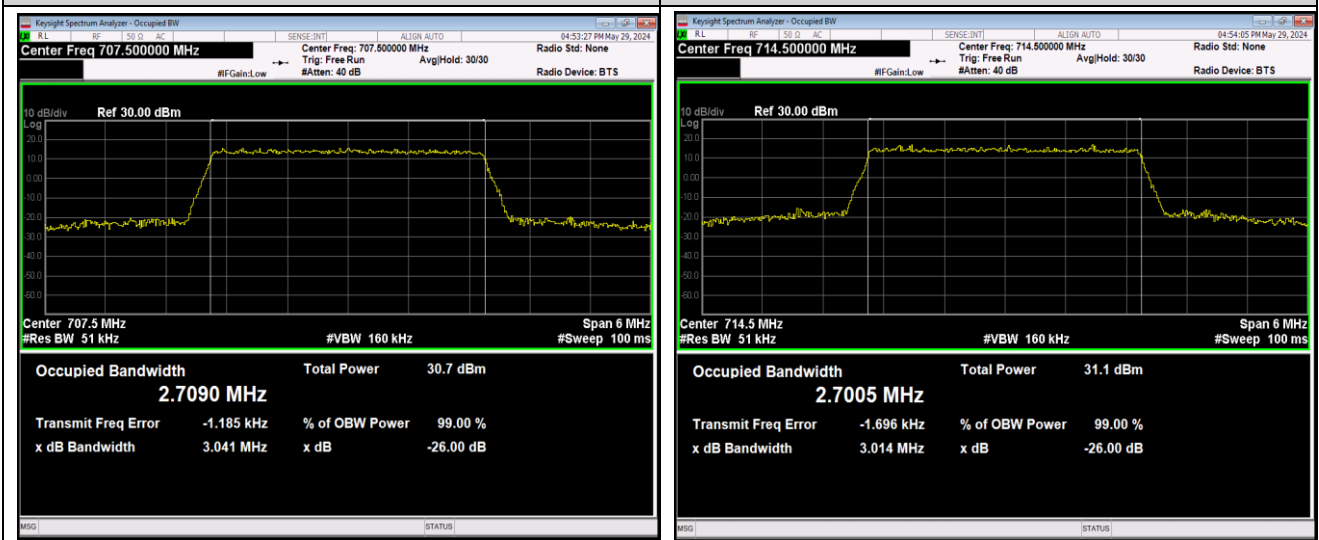

Band12-3MHz-64QAM-23095-15RB#0

Band12-3MHz-64QAM-23165-15RB#0

Band12-5MHz-QPSK-23035-25RB#0

Band12-5MHz-QPSK-23095-25RB#0