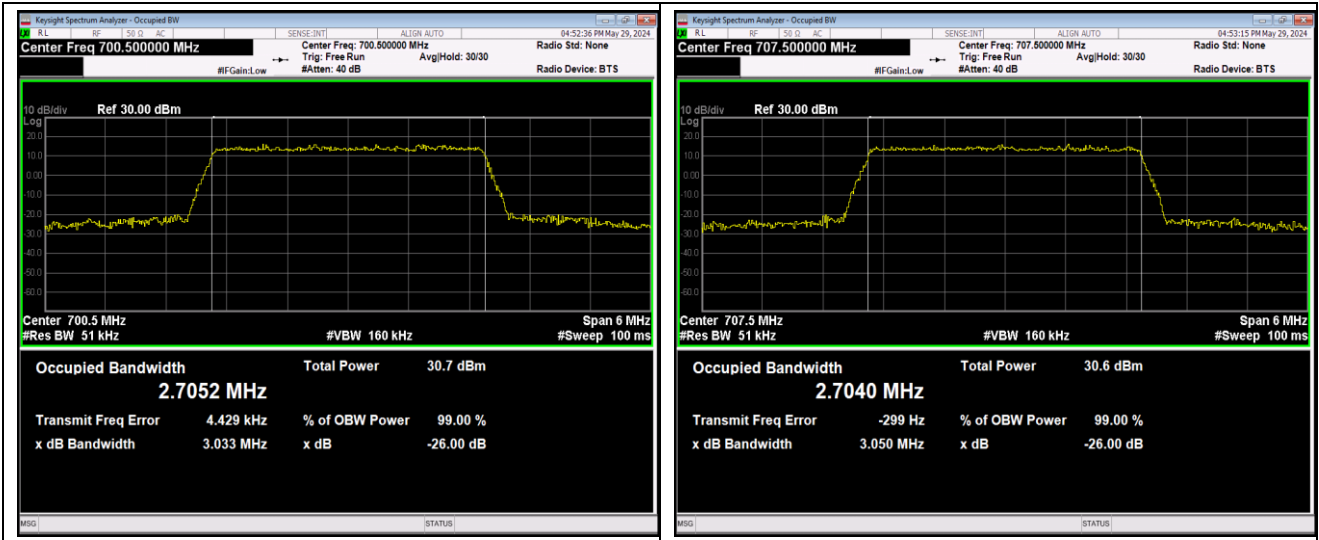

Band12-1.4MHz-64QAM-23173-6RB#0

Band12-3MHz-QPSK-23025-15RB#0

Band12-3MHz-QPSK-23095-15RB#0

Band12-3MHz-QPSK-23165-15RB#0

Band12-3MHz-16QAM-23025-15RB#0

Band12-3MHz-16QAM-23095-15RB#0

Band12-3MHz-16QAM-23165-15RB#0