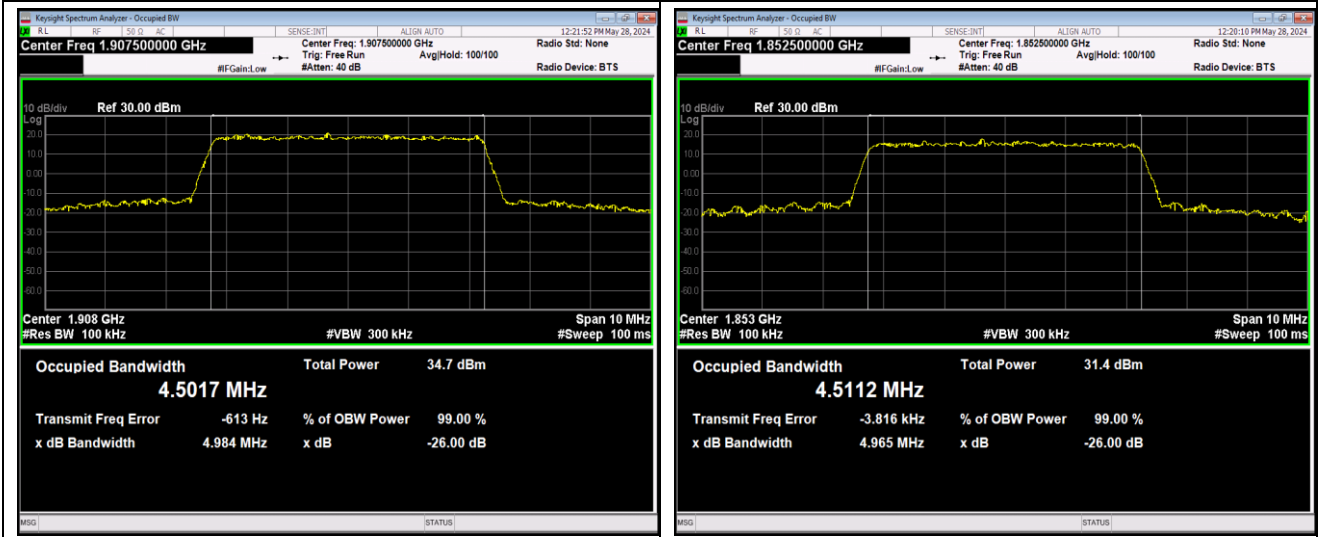

Test Graphs

Band2-5MHz-QPSK-19175-25RB#0

Band2-5MHz-16QAM-18625-25RB#0

Band2-5MHz-16QAM-18900-25RB#0

Band2-5MHz-16QAM-19175-25RB#0

Band2-5MHz-64QAM-18625-25RB#0

Band2-5MHz-64QAM-18900-25RB#0

Band2-10MHz-16QAM-18650-50RB#0 Band2-10MHz-16QAM-18900-50RB#0