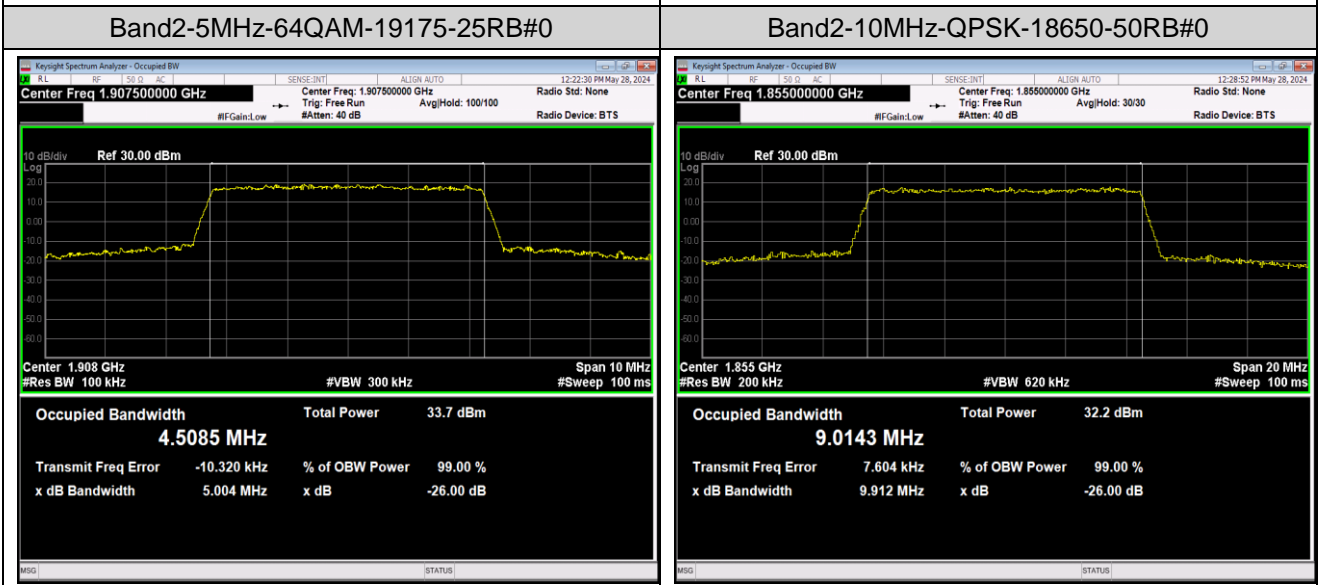

Test Graphs

Band2-5MHz-QPSK-19175-25RB#0

Band2-5MHz-16QAM-18625-25RB#0

Band2-5MHz-16QAM-18900-25RB#0

Band2-5MHz-16QAM-19175-25RB#0

Band2-5MHz-64QAM-18625-25RB#0

Band2-5MHz-64QAM-18900-25RB#0

Band2-10MHz-16QAM-18650-50RB#0 Band2-10MHz-16QAM-18900-50RB#0