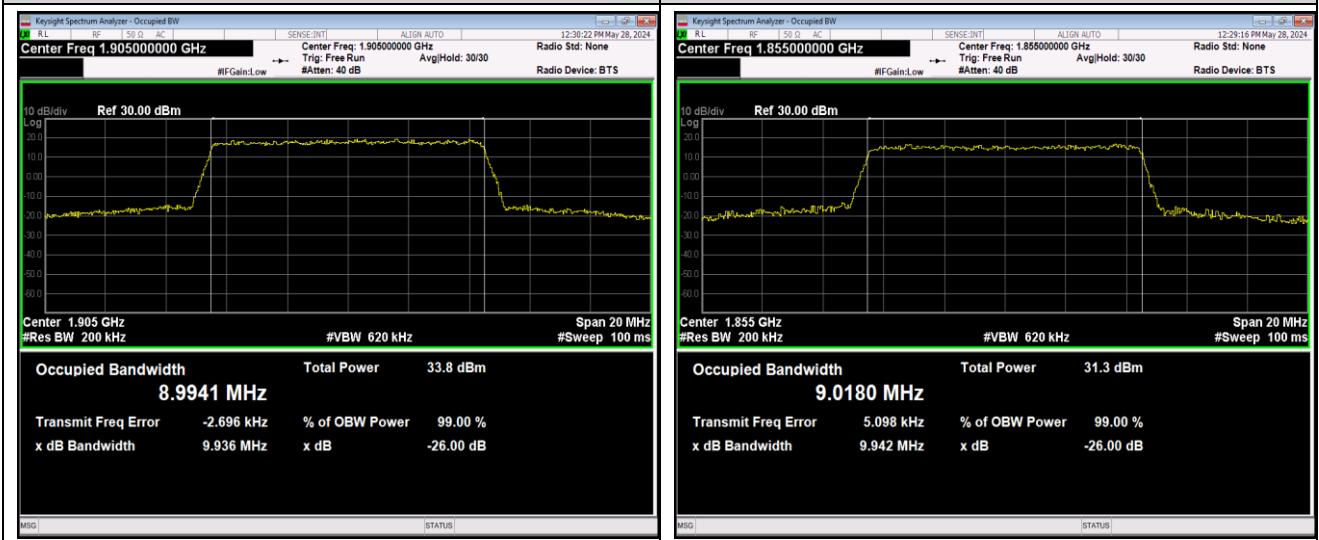

Band2-10MHz-16QAM-19150-50RB#0

Band2-10MHz-64QAM-18650-50RB#0

Band2-10MHz-64QAM-18900-50RB#0

Band2-10MHz-64QAM-19150-50RB#0