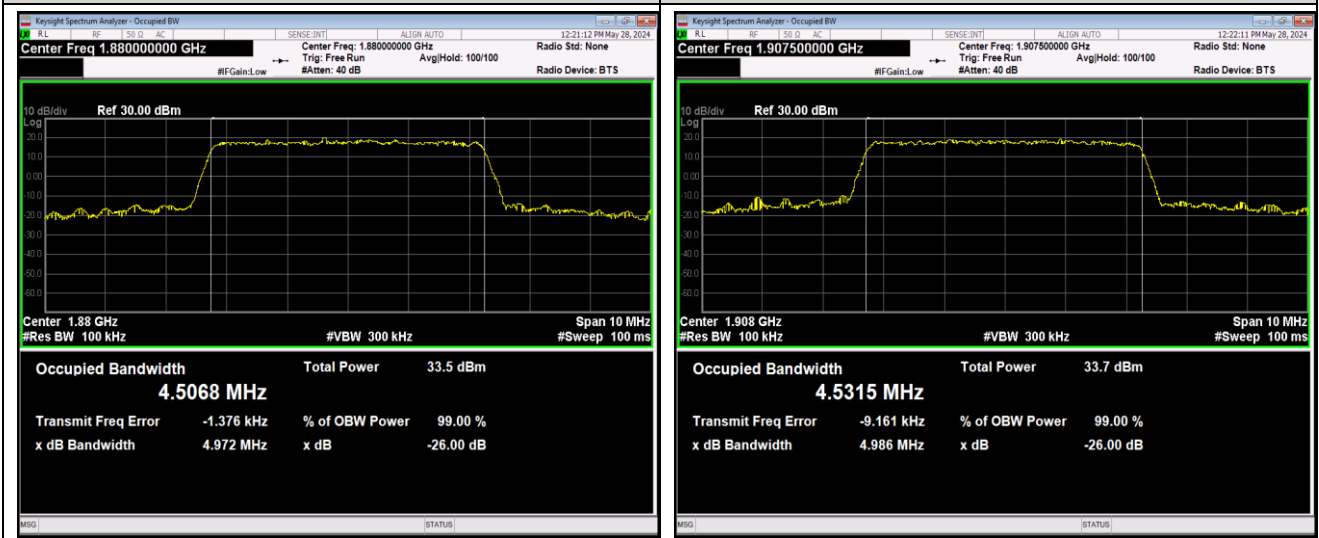

Test Graphs

Band2-5MHz-QPSK-19175-25RB#0

Band2-5MHz-16QAM-18625-25RB#0

Band2-5MHz-16QAM-18900-25RB#0

Band2-5MHz-16QAM-19175-25RB#0

Band2-5MHz-64QAM-18625-25RB#0

Band2-5MHz-64QAM-18900-25RB#0

Band2-10MHz-16QAM-18650-50RB#0 Band2-10MHz-16QAM-18900-50RB#0