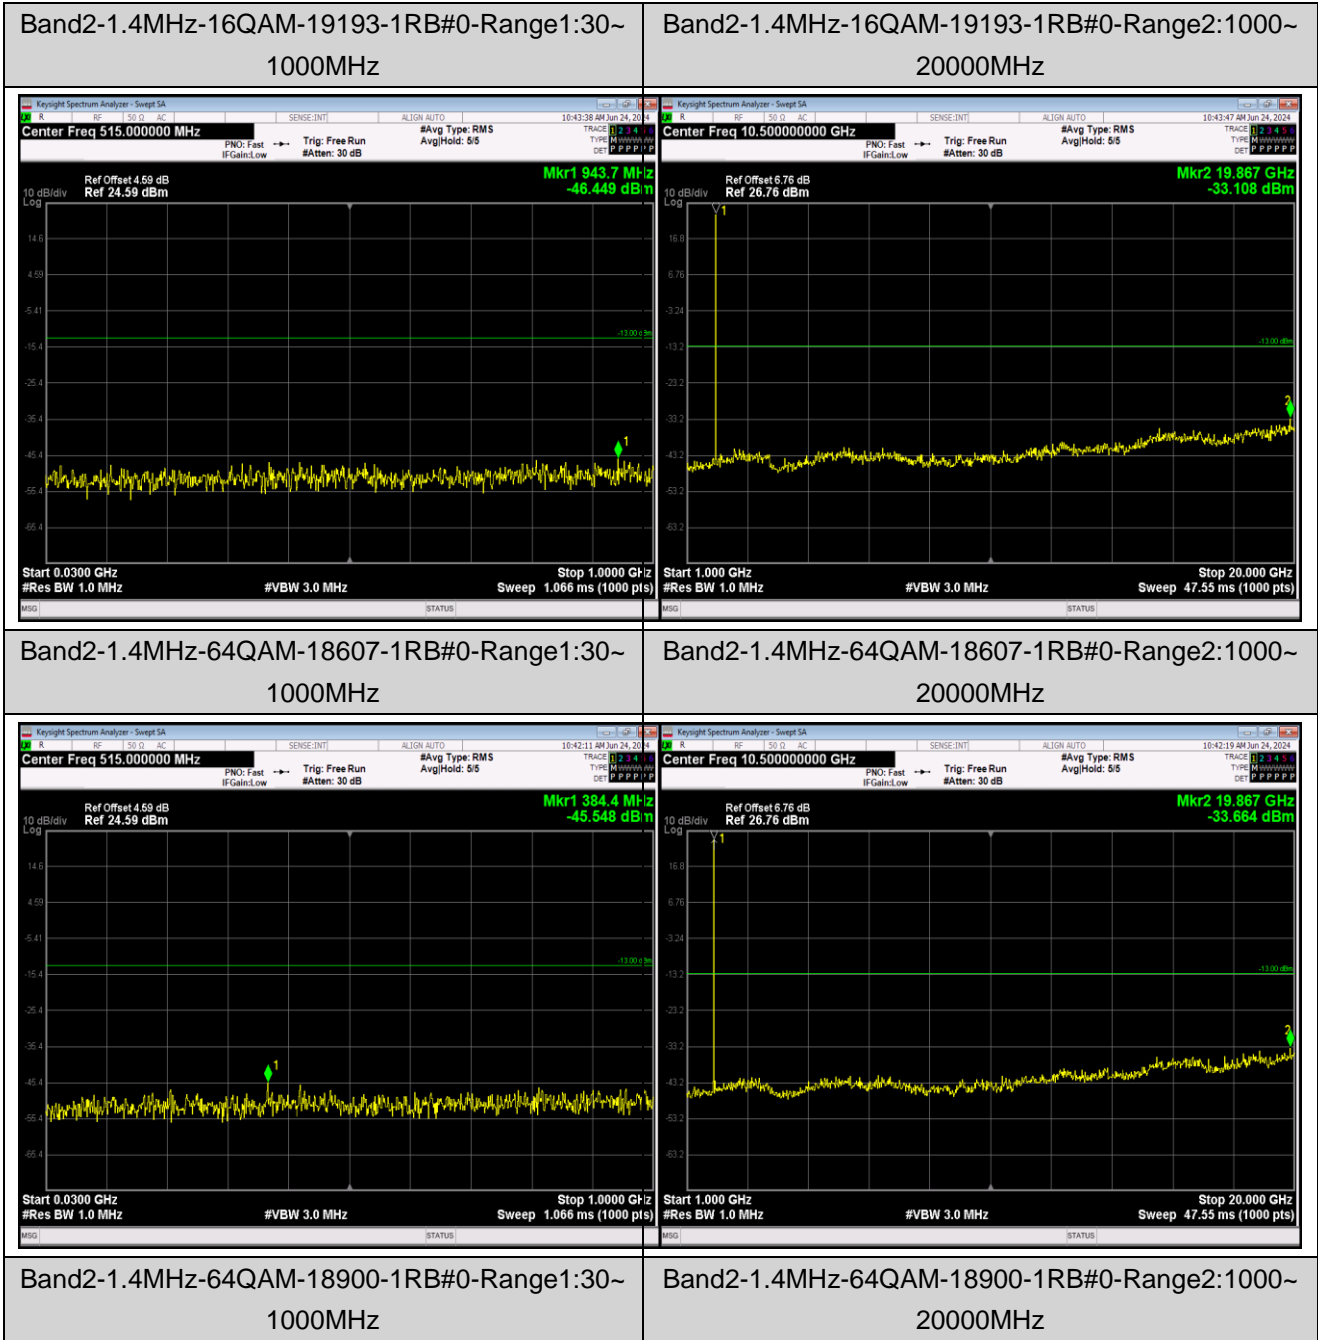

Band2-1.4MHz-16QAM-18607-1RB#0-Range1:30~1000MHz

Band2-1.4MHz-16QAM-18607-1RB#0-Range2:1000~20000MHz

Band2-1.4MHz-16QAM-18900-1RB#0-Range1:30~1000MHz

Band2-1.4MHz-16QAM-18900-1RB#0-Range2:1000~20000MHz

Band2-1.4MHz-64QAM-19193-1RB#0-Range1:30~1000MHz

Band2-1.4MHz-64QAM-19193-1RB#0-Range2:1000~20000MHz

Band2-20MHz-QPSK-18700-1RB#0-Range1:30~1000MHz

Band2-20MHz-QPSK-18700-1RB#0-Range2:1000~20000MHz

Band2-20MHz-16QAM-18900-1RB#0-Range1:30~1000MHz

Band2-20MHz-16QAM-18900-1RB#0-Range2:1000~2000MHz

Band2-20MHz-16QAM-19100-1RB#0-Range1:30~1000MHz

Band2-20MHz-16QAM-19100-1RB#0-Range2:1000~2000MHz

Band5-1.4MHz-QPSK-20407-1RB#0-Range1:30~1000MHz

Band5-1.4MHz-QPSK-20407-1RB#0-Range2:1000~10000MHz

Band5-1.4MHz-QPSK-20525-1RB#0-Range1:30~1000MHz