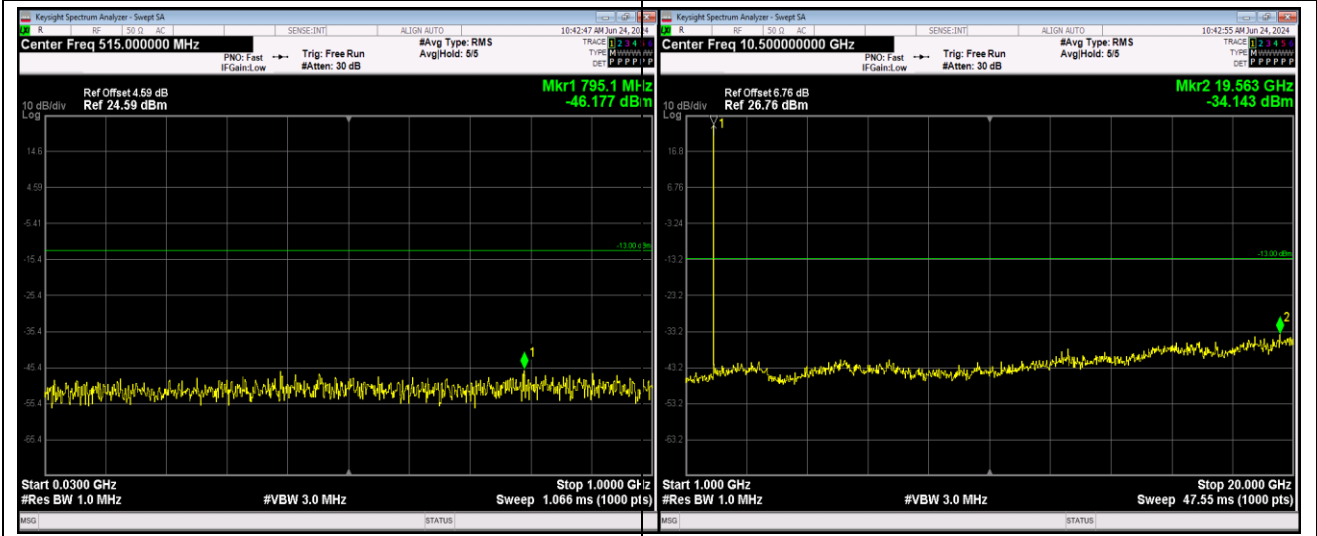

Band2-1.4MHz-16QAM-18607-1RB#0-Range1:30~1000MHz

Band2-1.4MHz-16QAM-18607-1RB#0-Range2:1000~20000MHz

Band2-1.4MHz-16QAM-18900-1RB#0-Range1:30~1000MHz

Band2-1.4MHz-16QAM-18900-1RB#0-Range2:1000~20000MHz

Band2-1.4MHz-64QAM-19193-1RB#0-Range1:30~1000MHz

Band2-1.4MHz-64QAM-19193-1RB#0-Range2:1000~20000MHz

Band2-20MHz-QPSK-18700-1RB#0-Range1:30~1000MHz

Band2-20MHz-QPSK-18700-1RB#0-Range2:1000~20000MHz

Band2-20MHz-16QAM-18900-1RB#0-Range1:30~1000MHz

Band2-20MHz-16QAM-18900-1RB#0-Range2:1000~2000MHz