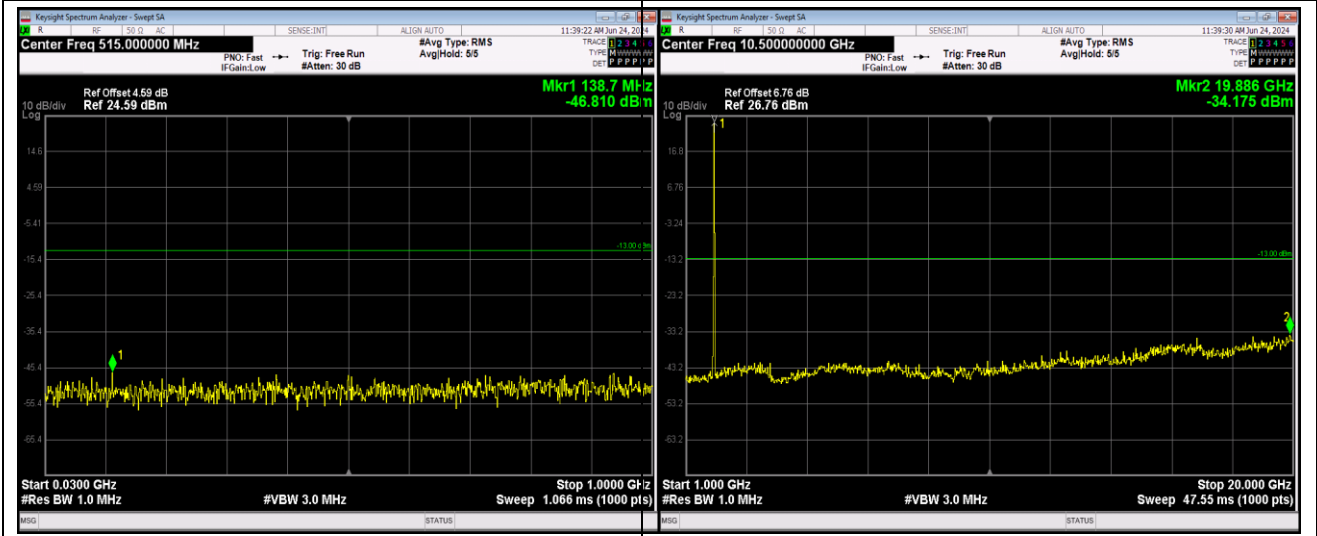

Band2-20MHz-16QAM-19100-1RB#0-Range1:30~1000MHz

Band2-20MHz-16QAM-19100-1RB#0-Range2:1000~2000MHz