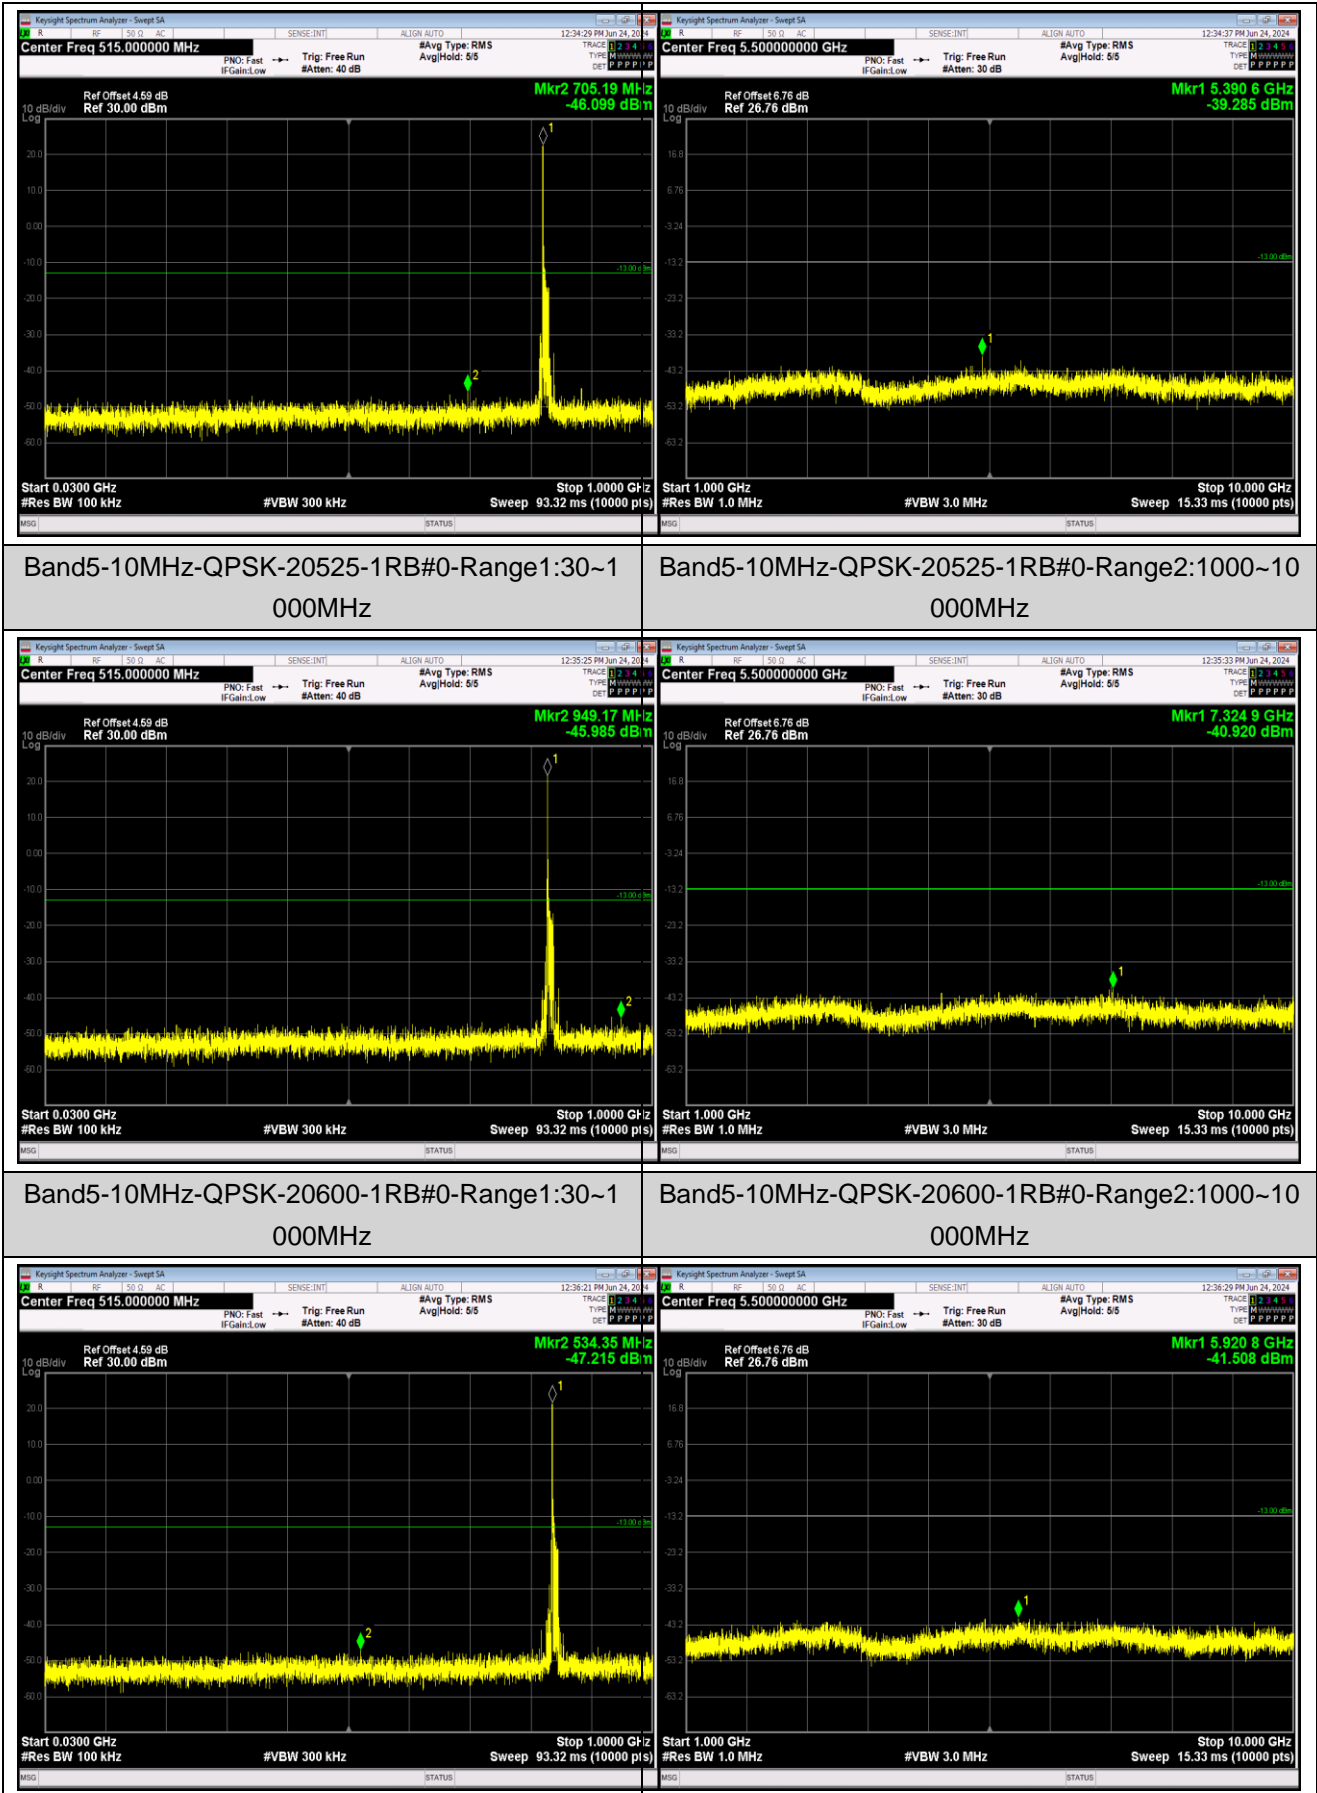

Band2-20MHz-16QAM-19100-1RB#0-Range1:30~1000MHz

Band2-20MHz-16QAM-19100-1RB#0-Range2:1000~2000MHz

Band5-1.4MHz-QPSK-20407-1RB#0-Range1:30~1000MHz

Band5-1.4MHz-QPSK-20407-1RB#0-Range2:1000~10000MHz

Band5-1.4MHz-QPSK-20525-1RB#0-Range1:30~1000MHz

Band5-1.4MHz-QPSK-20525-1RB#0-Range2:1000~10000MHz

Band5-1.4MHz-16QAM-20643-1RB#0-Range1:30~1000MHz

Band5-1.4MHz-16QAM-20643-1RB#0-Range2:1000~10000MHz

Band5-1.4MHz-64QAM-20407-1RB#0-Range1:30~1000MHz

Band5-1.4MHz-64QAM-20407-1RB#0-Range2:1000~10000MHz

Band7-5MHz-QPSK-21425-1RB#0-Range1:30~1000MHz

Band7-5MHz-QPSK-21425-1RB#0-Range2:1000~26500MHz

Band7-5MHz-16QAM-20775-1RB#0-Range1:30~1000MHz

Band7-5MHz-16QAM-20775-1RB#0-Range2:1000~26500MHz

Band7-5MHz-64QAM-21100-1RB#0-Range1:30~1000MHz