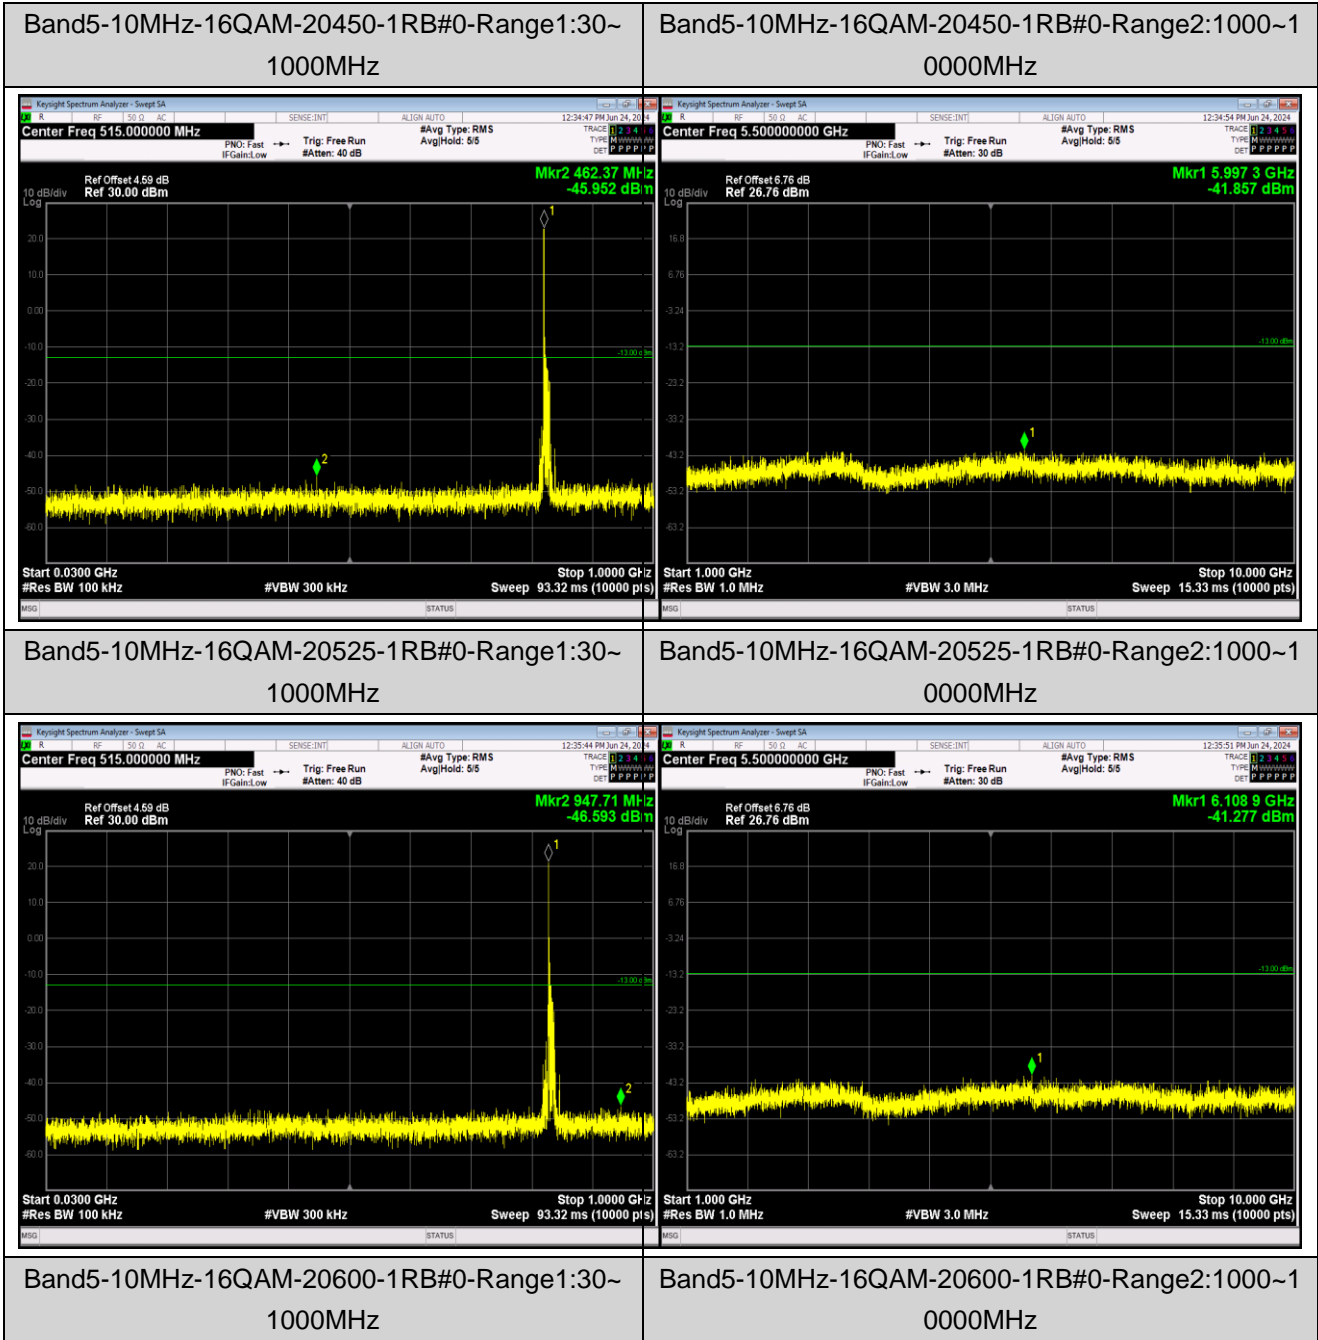

Band2-20MHz-16QAM-19100-1RB#0-Range1:30~1000MHz

Band2-20MHz-16QAM-19100-1RB#0-Range2:1000~2000MHz

Band5-1.4MHz-QPSK-20407-1RB#0-Range1:30~1000MHz

Band5-1.4MHz-QPSK-20407-1RB#0-Range2:1000~10000MHz

Band5-1.4MHz-QPSK-20525-1RB#0-Range1:30~1000MHz

Band5-1.4MHz-QPSK-20525-1RB#0-Range2:1000~10000MHz

Band5-1.4MHz-16QAM-20643-1RB#0-Range1:30~1000MHz

Band5-1.4MHz-16QAM-20643-1RB#0-Range2:1000~10000MHz

Band5-1.4MHz-64QAM-20407-1RB#0-Range1:30~1000MHz

Band5-1.4MHz-64QAM-20407-1RB#0-Range2:1000~10000MHz

Band7-5MHz-QPSK-21425-1RB#0-Range1:30~1000MHz

Band7-5MHz-QPSK-21425-1RB#0-Range2:1000~26500MHz

Band7-5MHz-16QAM-20775-1RB#0-Range1:30~1000MHz

Band7-5MHz-16QAM-20775-1RB#0-Range2:1000~26500MHz

Band7-5MHz-64QAM-21100-1RB#0-Range1:30~1000MHz

Band7-5MHz-64QAM-21100-1RB#0-Range2:1000~26500MHz

Band7-5MHz-64QAM-21425-1RB#0-Range1:30~1000MHz

Band7-5MHz-64QAM-21425-1RB#0-Range2:1000~26500MHz