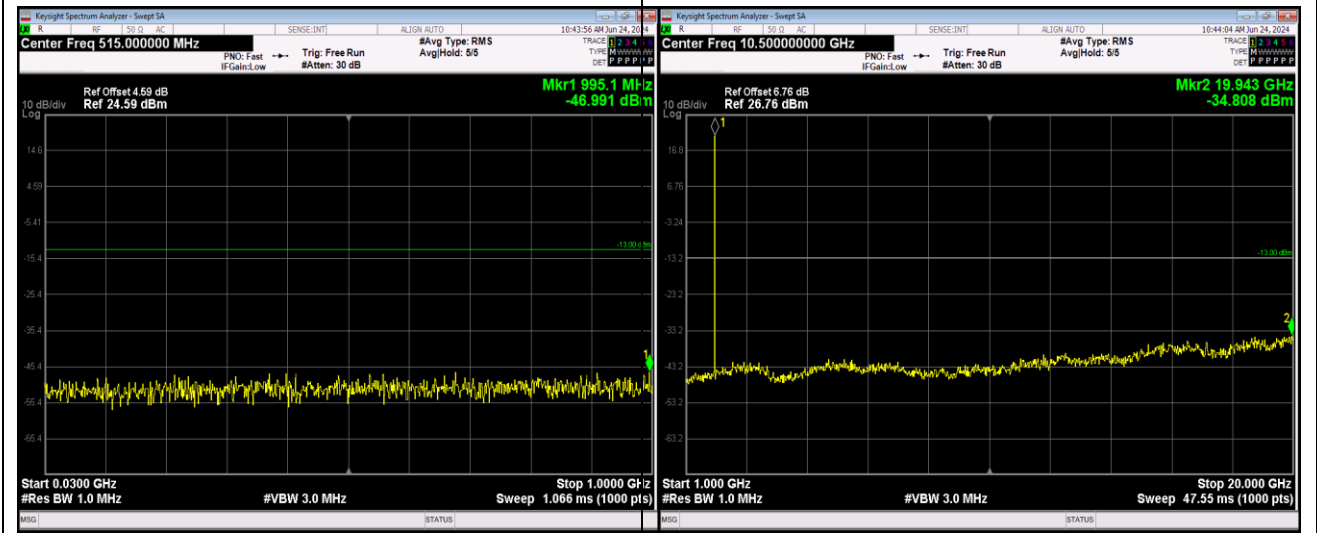

Band2-1.4MHz-16QAM-18607-1RB#0-Range1:30~1000MHz

Band2-1.4MHz-16QAM-18607-1RB#0-Range2:1000~20000MHz

Band2-1.4MHz-16QAM-18900-1RB#0-Range1:30~1000MHz

Band2-1.4MHz-16QAM-18900-1RB#0-Range2:1000~20000MHz

Band2-1.4MHz-64QAM-19193-1RB#0-Range1:30~1000MHz

Band2-1.4MHz-64QAM-19193-1RB#0-Range2:1000~20000MHz

Band2-20MHz-QPSK-18700-1RB#0-Range1:30~1000MHz

Band2-20MHz-QPSK-18700-1RB#0-Range2:1000~20000MHz

Band2-20MHz-16QAM-18900-1RB#0-Range1:30~1000MHz

Band2-20MHz-16QAM-18900-1RB#0-Range2:1000~2000MHz