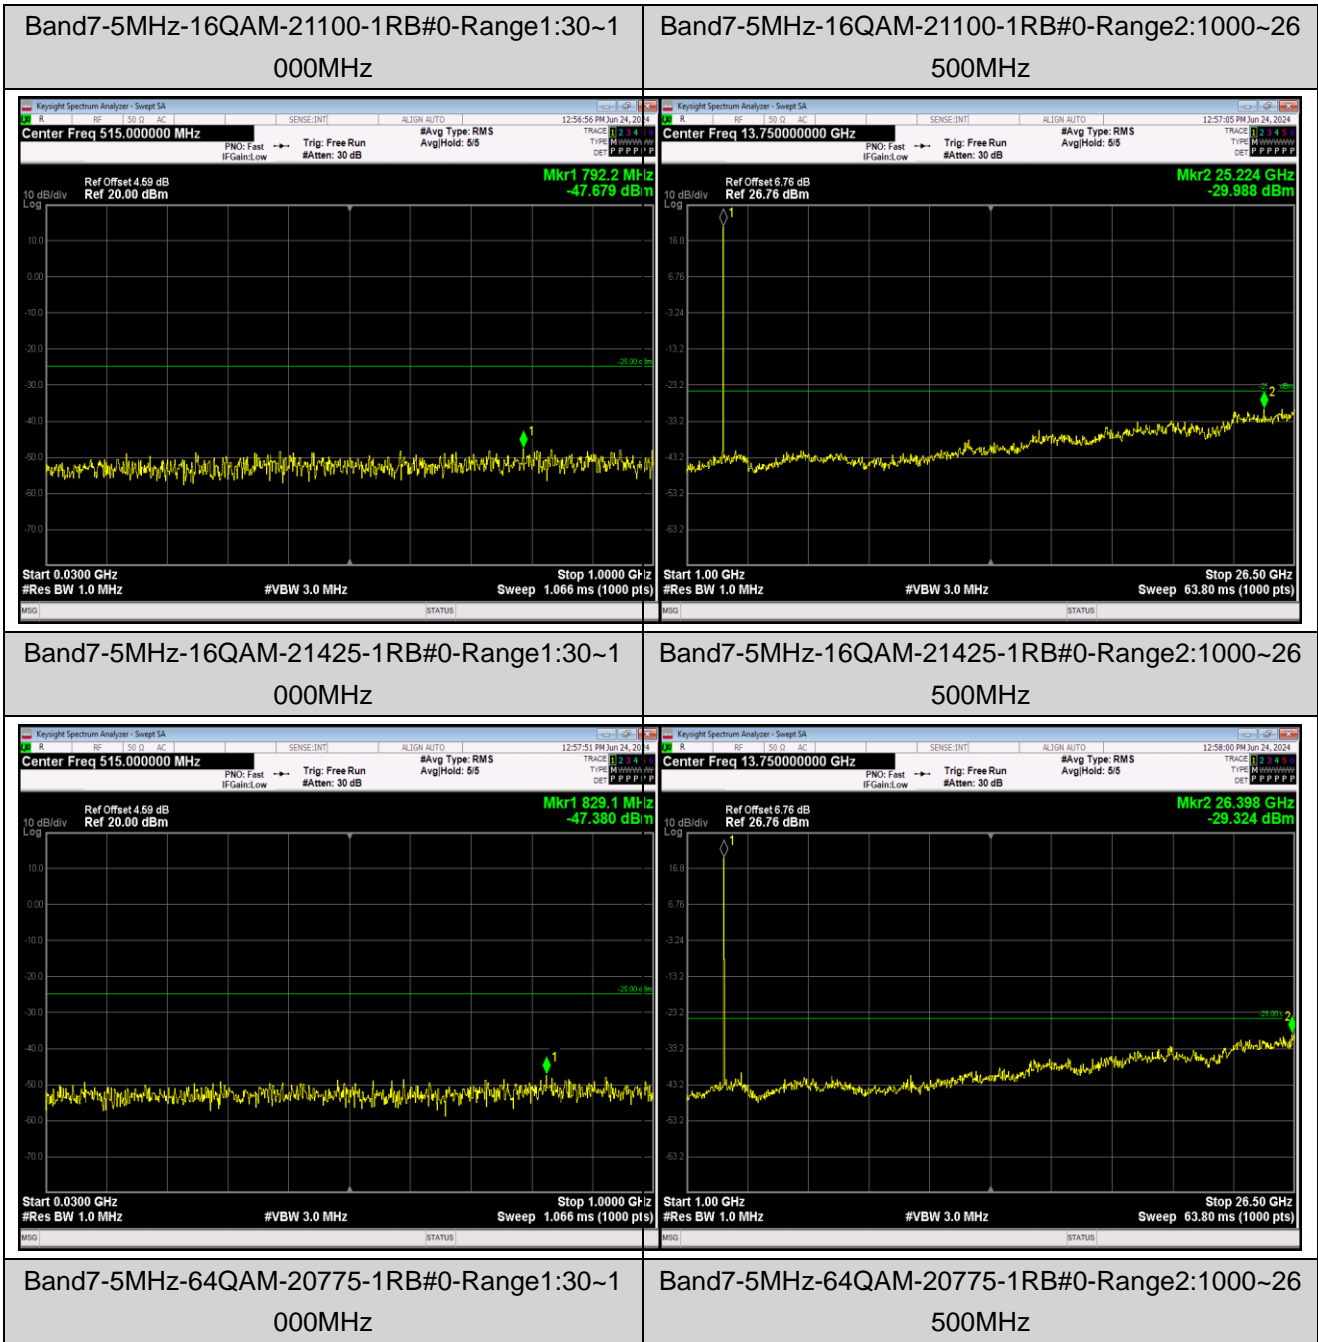

Band2-20MHz-16QAM-19100-1RB#0-Range1:30~1000MHz

Band2-20MHz-16QAM-19100-1RB#0-Range2:1000~2000MHz

Band5-1.4MHz-QPSK-20407-1RB#0-Range1:30~1000MHz

Band5-1.4MHz-QPSK-20407-1RB#0-Range2:1000~10000MHz

Band5-1.4MHz-QPSK-20525-1RB#0-Range1:30~1000MHz

Band5-1.4MHz-QPSK-20525-1RB#0-Range2:1000~10000MHz

Band5-1.4MHz-16QAM-20643-1RB#0-Range1:30~1000MHz

Band5-1.4MHz-16QAM-20643-1RB#0-Range2:1000~10000MHz

Band5-1.4MHz-64QAM-20407-1RB#0-Range1:30~1000MHz

Band5-1.4MHz-64QAM-20407-1RB#0-Range2:1000~10000MHz

Band7-5MHz-QPSK-21425-1RB#0-Range1:30~1000MHz

Band7-5MHz-QPSK-21425-1RB#0-Range2:1000~26500MHz

Band7-5MHz-16QAM-20775-1RB#0-Range1:30~1000MHz

Band7-5MHz-16QAM-20775-1RB#0-Range2:1000~26500MHz

Band7-5MHz-64QAM-21100-1RB#0-Range1:30~1000MHz

Band7-5MHz-64QAM-21100-1RB#0-Range2:1000~26500MHz

Band7-5MHz-64QAM-21425-1RB#0-Range1:30~1000MHz

Band7-5MHz-64QAM-21425-1RB#0-Range2:1000~26500MHz