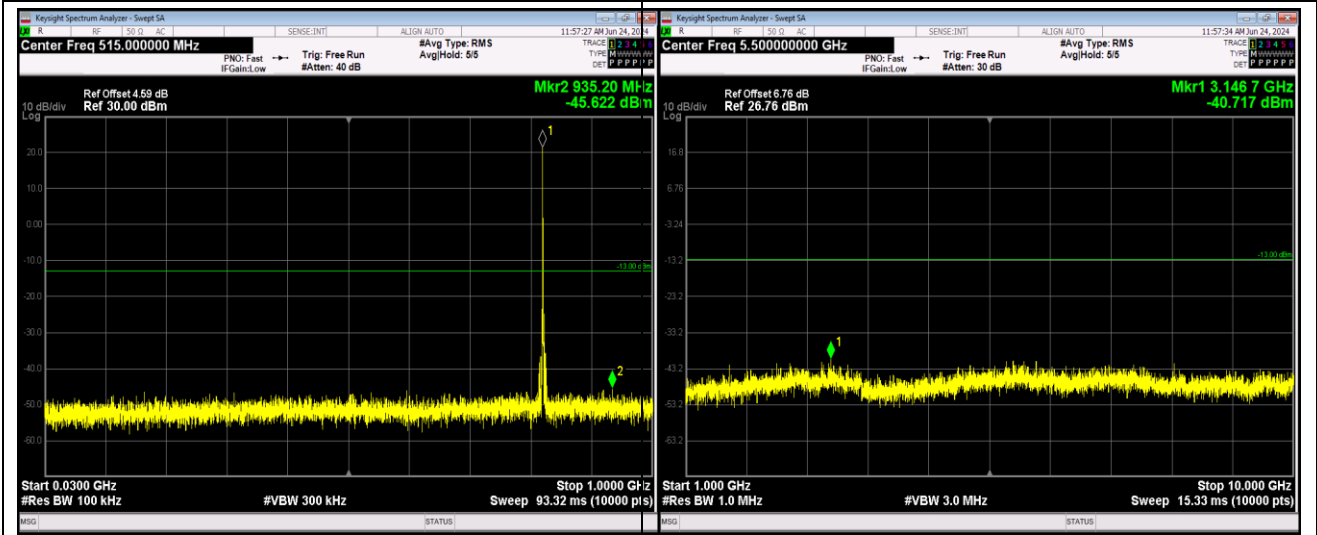

Band2-20MHz-16QAM-19100-1RB#0-Range1:30~1000MHz

Band2-20MHz-16QAM-19100-1RB#0-Range2:1000~2000MHz

Band5-1.4MHz-QPSK-20407-1RB#0-Range1:30~1000MHz

Band5-1.4MHz-QPSK-20407-1RB#0-Range2:1000~10000MHz

Band5-1.4MHz-QPSK-20525-1RB#0-Range1:30~1000MHz