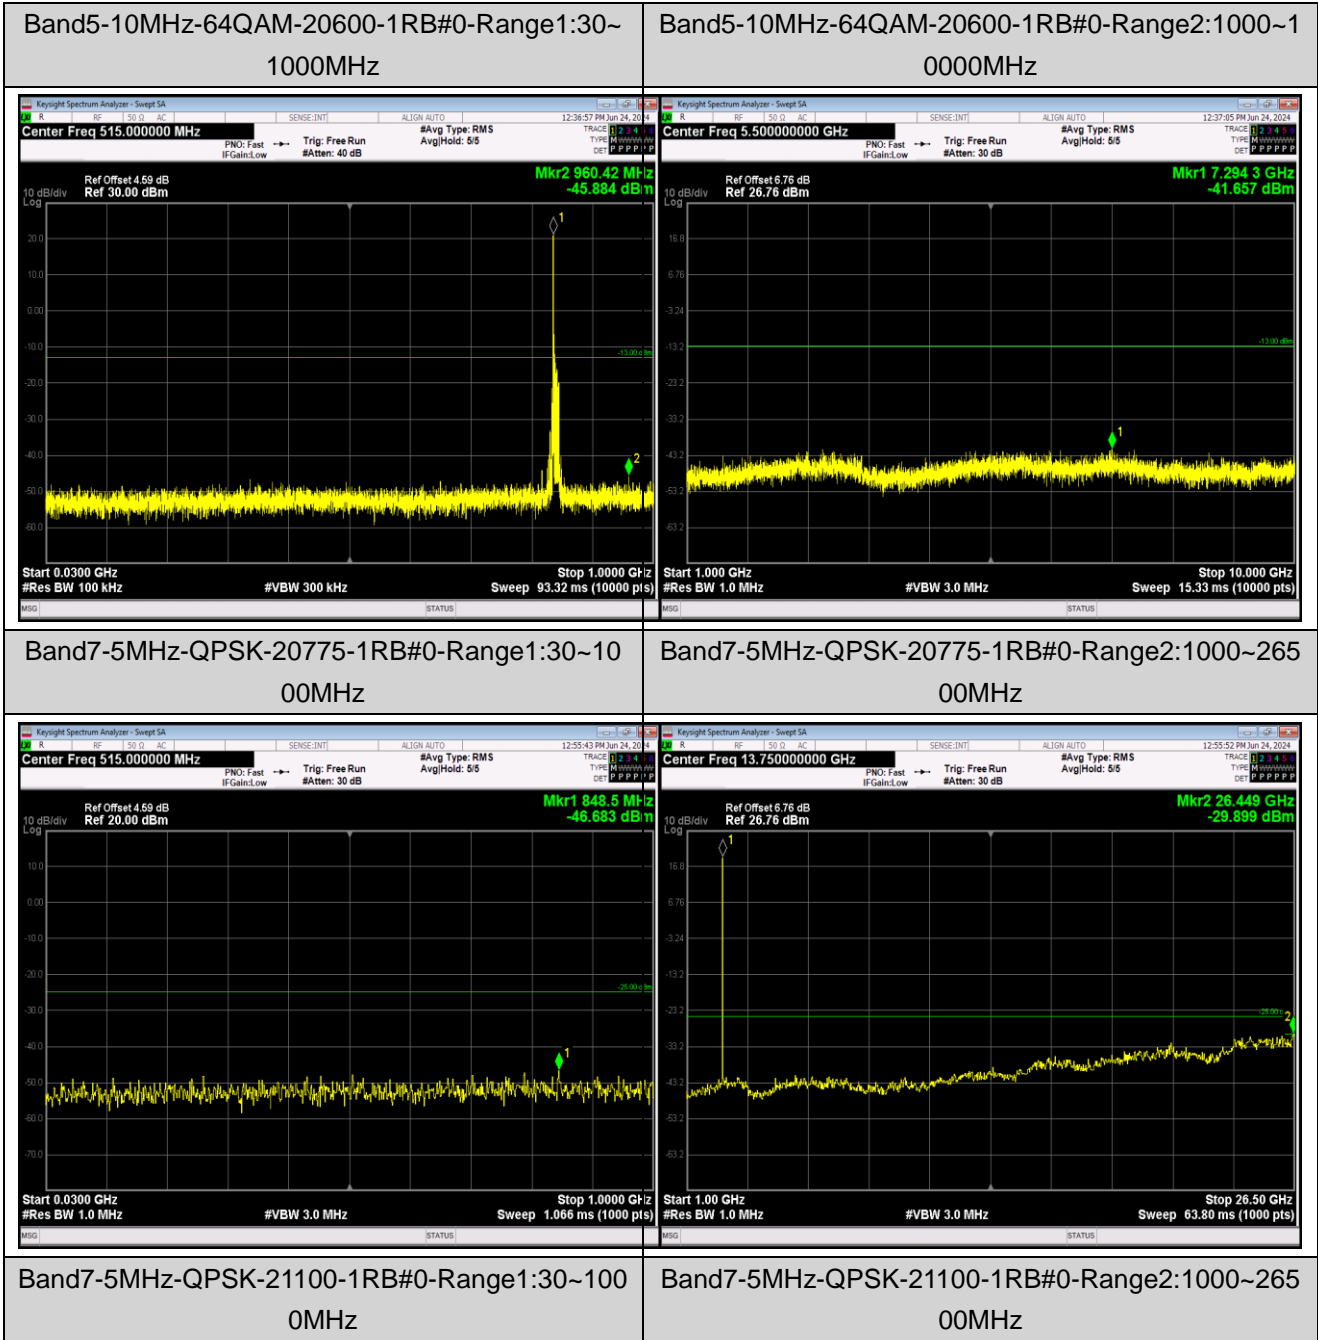

Band2-20MHz-16QAM-19100-1RB#0-Range1:30~1000MHz

Band2-20MHz-16QAM-19100-1RB#0-Range2:1000~2000MHz

Band5-1.4MHz-QPSK-20407-1RB#0-Range1:30~1000MHz

Band5-1.4MHz-QPSK-20407-1RB#0-Range2:1000~10000MHz

Band5-1.4MHz-QPSK-20525-1RB#0-Range1:30~1000MHz

Band5-1.4MHz-QPSK-20525-1RB#0-Range2:1000~10000MHz

Band5-1.4MHz-16QAM-20643-1RB#0-Range1:30~1000MHz

Band5-1.4MHz-16QAM-20643-1RB#0-Range2:1000~10000MHz

Band5-1.4MHz-64QAM-20407-1RB#0-Range1:30~1000MHz

Band5-1.4MHz-64QAM-20407-1RB#0-Range2:1000~10000MHz

Band7-5MHz-QPSK-21425-1RB#0-Range1:30~1000MHz

Band7-5MHz-QPSK-21425-1RB#0-Range2:1000~26500MHz

Band7-5MHz-16QAM-20775-1RB#0-Range1:30~1000MHz

Band7-5MHz-16QAM-20775-1RB#0-Range2:1000~26500MHz

Band7-5MHz-64QAM-21100-1RB#0-Range1:30~1000MHz