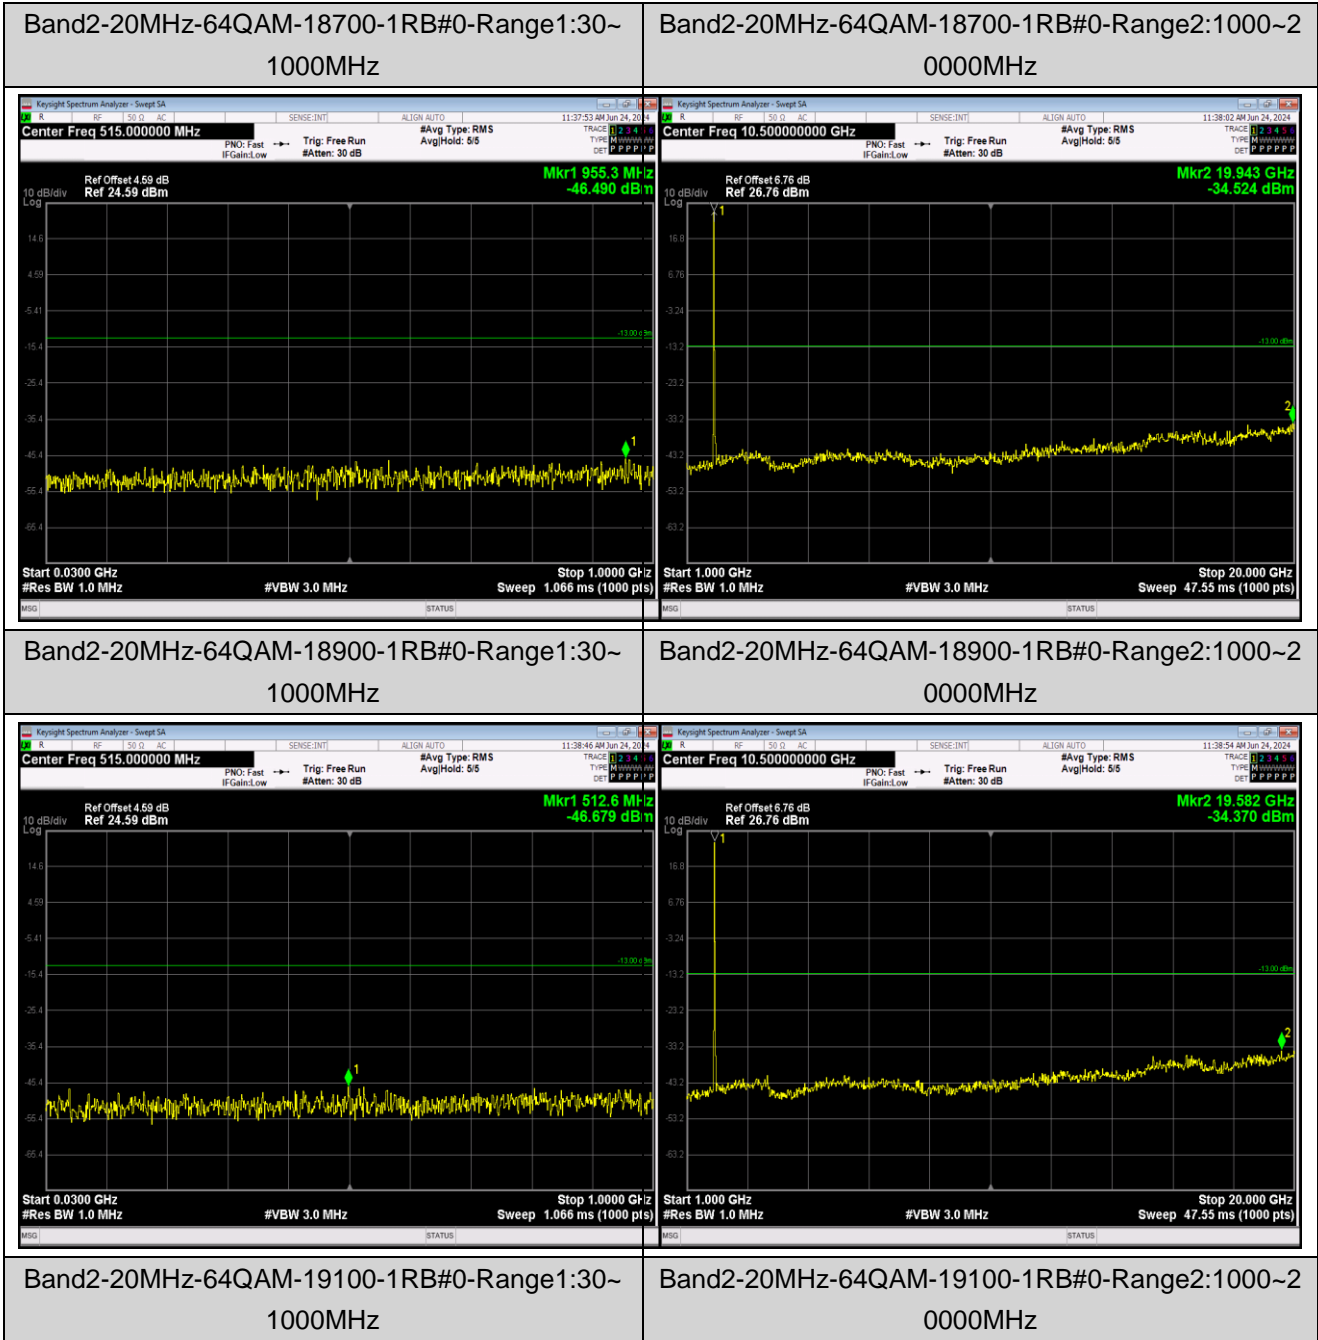

Band2-1.4MHz-16QAM-18607-1RB#0-Range1:30~1000MHz

Band2-1.4MHz-16QAM-18607-1RB#0-Range2:1000~20000MHz

Band2-1.4MHz-16QAM-18900-1RB#0-Range1:30~1000MHz

Band2-1.4MHz-16QAM-18900-1RB#0-Range2:1000~20000MHz

Band2-1.4MHz-64QAM-19193-1RB#0-Range1:30~1000MHz

Band2-1.4MHz-64QAM-19193-1RB#0-Range2:1000~20000MHz

Band2-20MHz-QPSK-18700-1RB#0-Range1:30~1000MHz

Band2-20MHz-QPSK-18700-1RB#0-Range2:1000~20000MHz

Band2-20MHz-16QAM-18900-1RB#0-Range1:30~1000MHz

Band2-20MHz-16QAM-18900-1RB#0-Range2:1000~2000MHz

Band2-20MHz-16QAM-19100-1RB#0-Range1:30~1000MHz

Band2-20MHz-16QAM-19100-1RB#0-Range2:1000~2000MHz

Band5-1.4MHz-QPSK-20407-1RB#0-Range1:30~1000MHz

Band5-1.4MHz-QPSK-20407-1RB#0-Range2:1000~10000MHz

Band5-1.4MHz-QPSK-20525-1RB#0-Range1:30~1000MHz

Band5-1.4MHz-QPSK-20525-1RB#0-Range2:1000~10000MHz

Band5-1.4MHz-16QAM-20643-1RB#0-Range1:30~1000MHz

Band5-1.4MHz-16QAM-20643-1RB#0-Range2:1000~10000MHz

Band5-1.4MHz-64QAM-20407-1RB#0-Range1:30~1000MHz

Band5-1.4MHz-64QAM-20407-1RB#0-Range2:1000~10000MHz