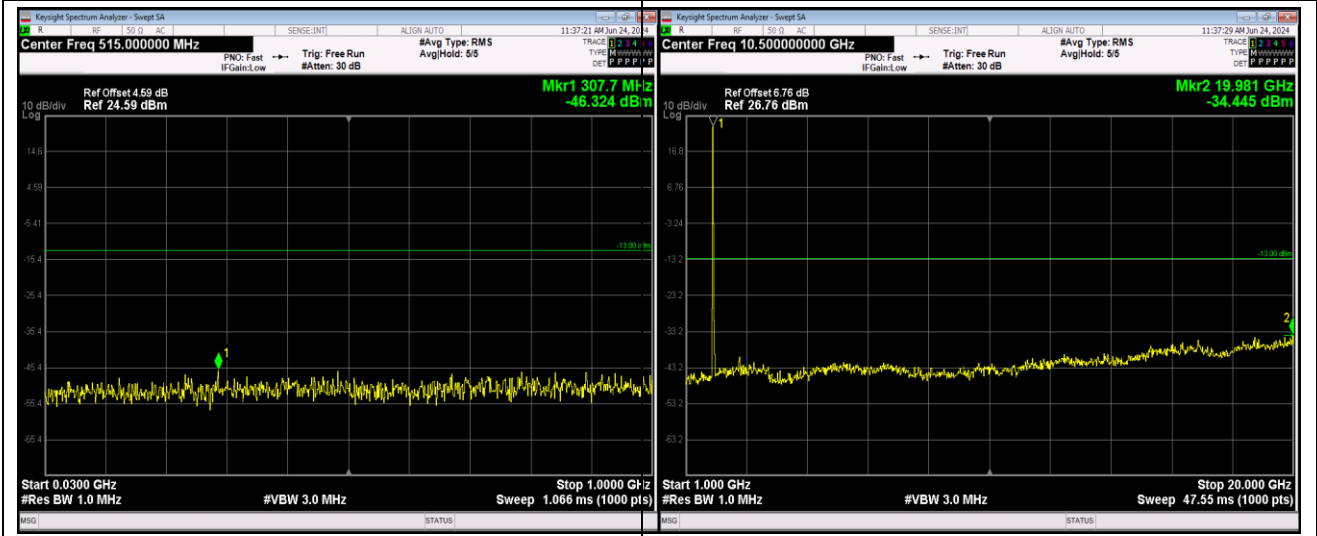

Band2-1.4MHz-16QAM-18607-1RB#0-Range1:30~1000MHz

Band2-1.4MHz-16QAM-18607-1RB#0-Range2:1000~20000MHz

Band2-1.4MHz-16QAM-18900-1RB#0-Range1:30~1000MHz

Band2-1.4MHz-16QAM-18900-1RB#0-Range2:1000~20000MHz

Band2-1.4MHz-64QAM-19193-1RB#0-Range1:30~1000MHz

Band2-1.4MHz-64QAM-19193-1RB#0-Range2:1000~20000MHz

Band2-20MHz-QPSK-18700-1RB#0-Range1:30~1000MHz

Band2-20MHz-QPSK-18700-1RB#0-Range2:1000~20000MHz

Band2-20MHz-16QAM-18900-1RB#0-Range1:30~1000MHz

Band2-20MHz-16QAM-18900-1RB#0-Range2:1000~2000MHz