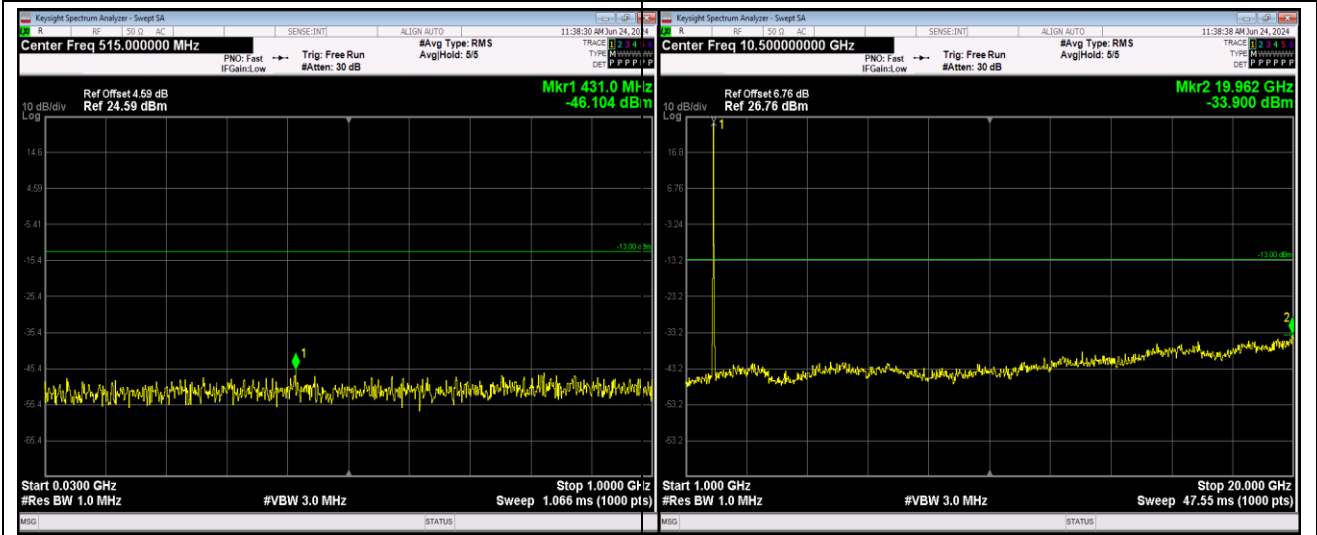

Band2-1.4MHz-64QAM-19193-1RB#0-Range2:1000~20000MHz

Band2-20MHz-QPSK-18700-1RB#0-Range1:30~1000MHz

Band2-20MHz-QPSK-18700-1RB#0-Range2:1000~20000MHz

Band2-20MHz-16QAM-18900-1RB#0-Range1:30~1000MHz

Band2-20MHz-16QAM-18900-1RB#0-Range2:1000~2000MHz