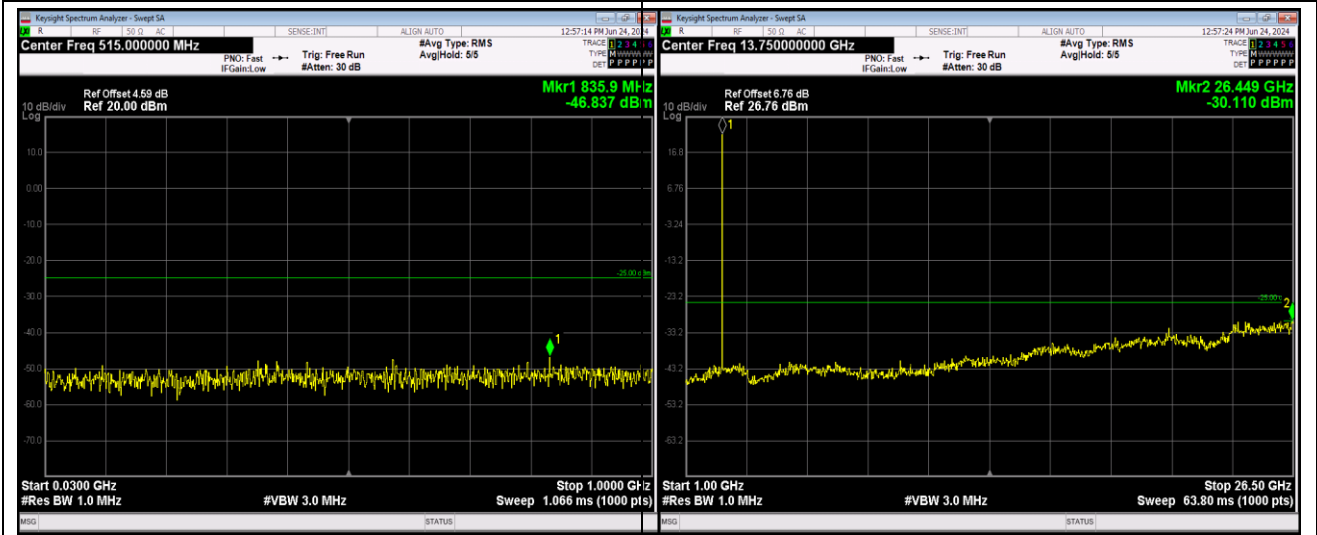

Band7-5MHz-64QAM-21100-1RB#0-Range1:30~1000MHz

Band7-5MHz-64QAM-21425-1RB#0-Range2:1000~26500MHz

Band7-5MHz-64QAM-21100-1RB#0-Range2:1000~26500MHz

Band7-5MHz-64QAM-21425-1RB#0-Range1:30~1000MHz