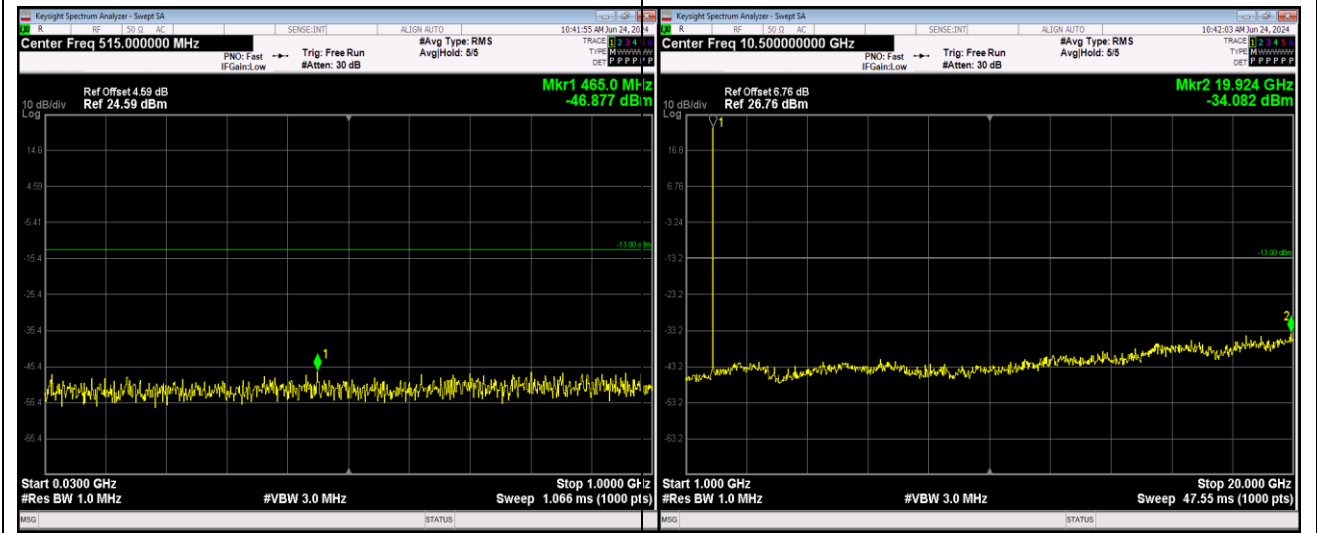

Band2-1.4MHz-16QAM-18607-1RB#0-Range1:30~1000MHz

Band2-1.4MHz-16QAM-18607-1RB#0-Range2:1000~20000MHz

Band2-1.4MHz-16QAM-18900-1RB#0-Range1:30~1000MHz

Band2-1.4MHz-16QAM-18900-1RB#0-Range2:1000~20000MHz

Band2-1.4MHz-64QAM-19193-1RB#0-Range1:30~1000MHz