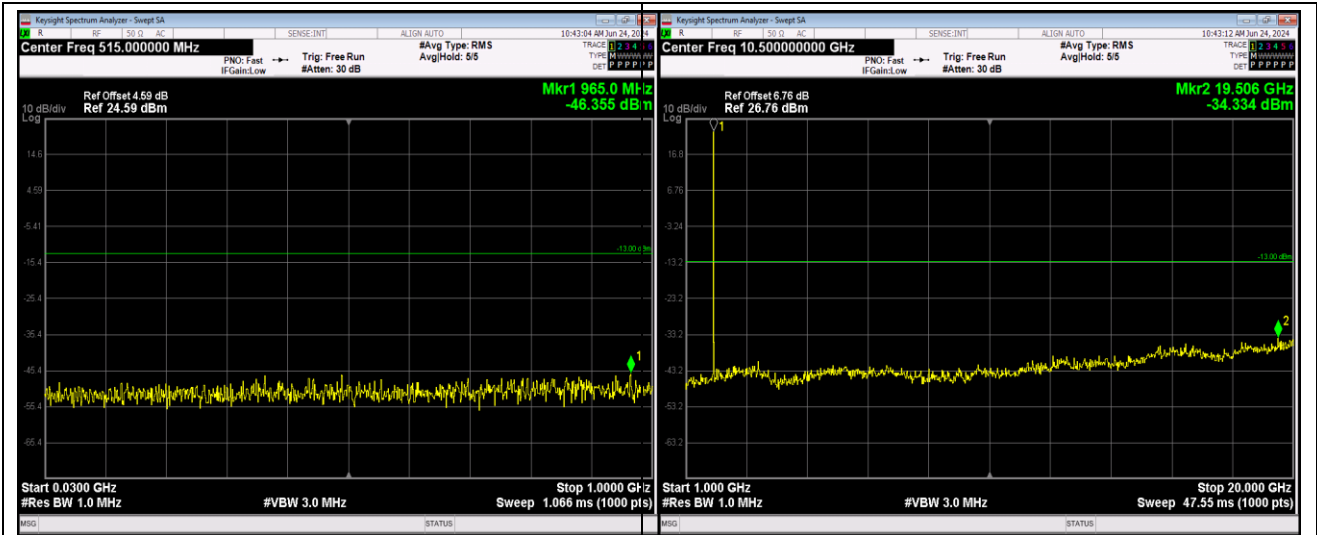

Band2-1.4MHz-16QAM-18607-1RB#0-Range1:30~1000MHz

Band2-1.4MHz-16QAM-18607-1RB#0-Range2:1000~20000MHz

Band2-1.4MHz-16QAM-18900-1RB#0-Range1:30~1000MHz

Band2-1.4MHz-16QAM-18900-1RB#0-Range2:1000~20000MHz

Band2-1.4MHz-64QAM-19193-1RB#0-Range1:30~1000MHz