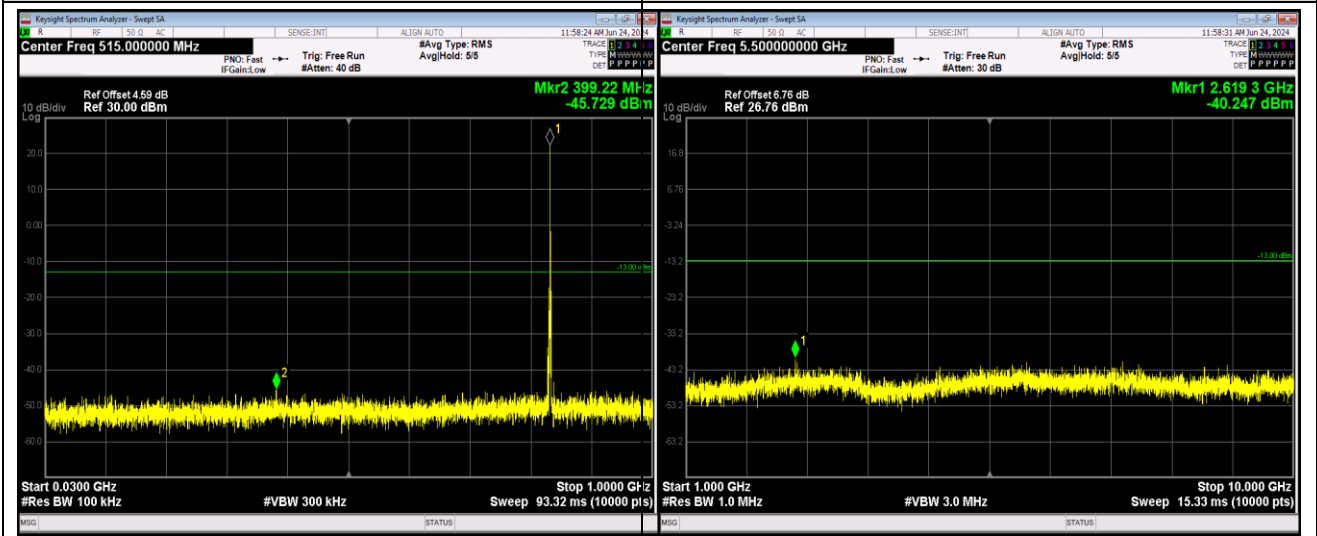

Band5-1.4MHz-QPSK-20525-1RB#0-Range1:30~1000MHz

Band5-1.4MHz-QPSK-20525-1RB#0-Range2:1000~10000MHz