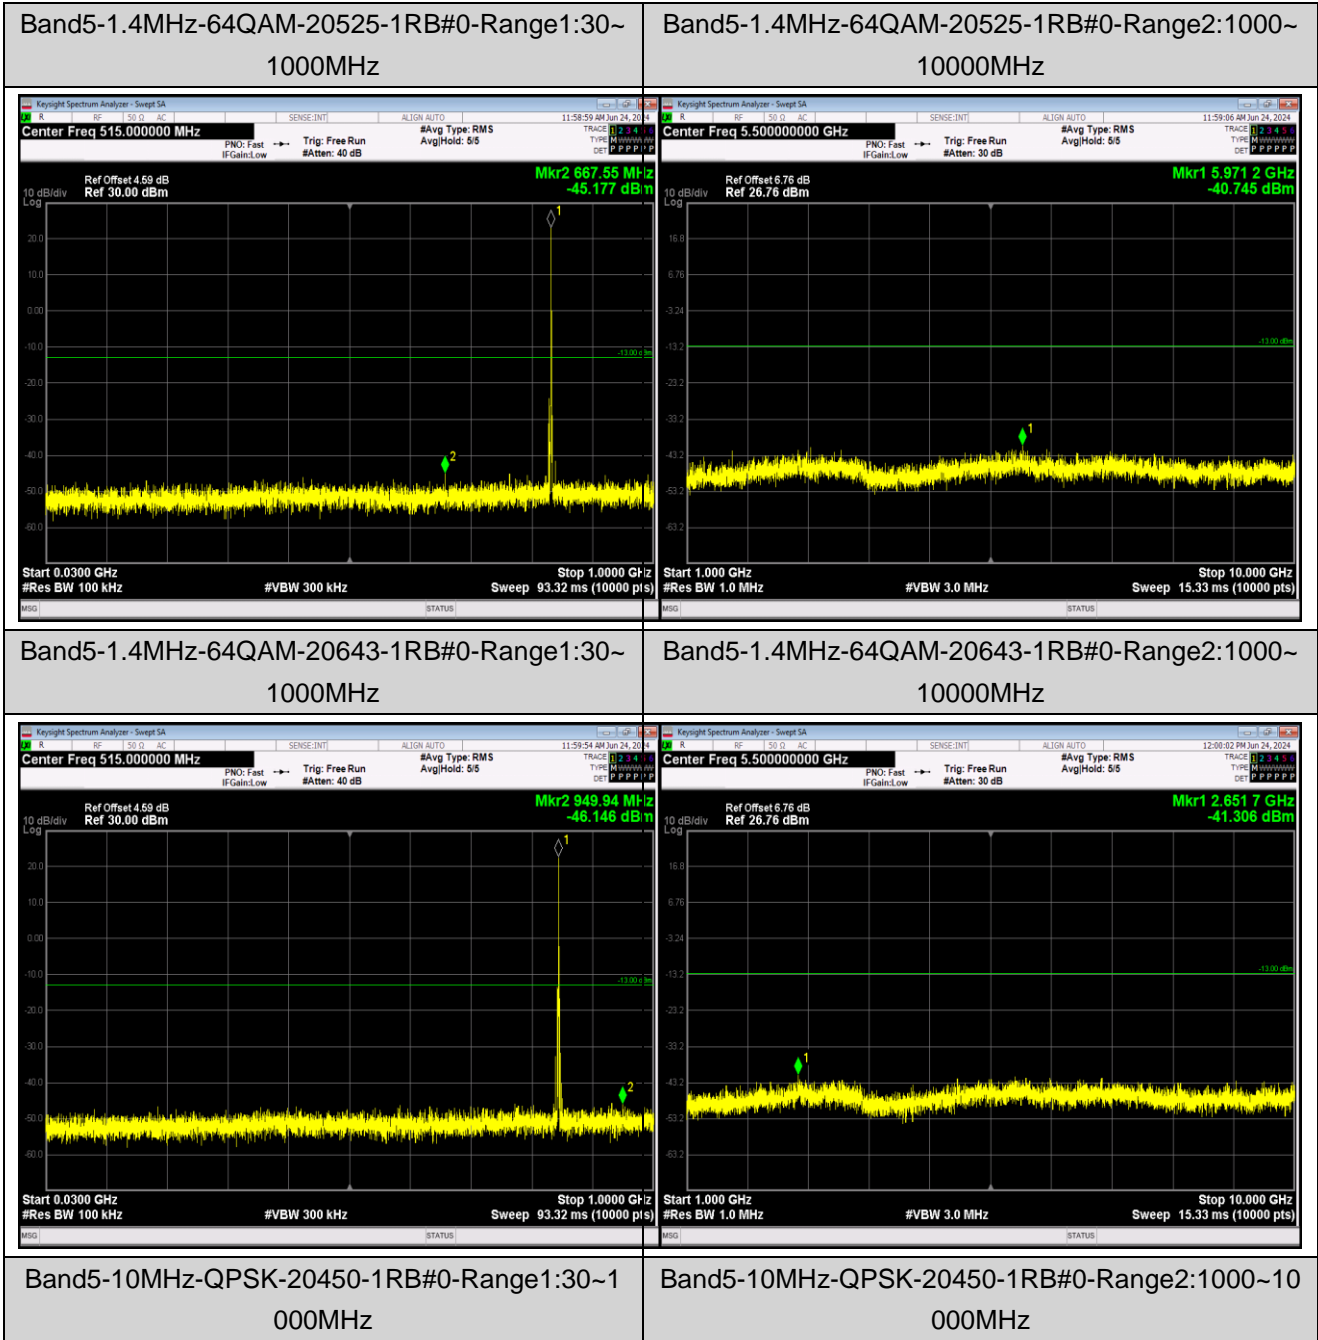

Band2-20MHz-16QAM-19100-1RB#0-Range1:30~1000MHz

Band2-20MHz-16QAM-19100-1RB#0-Range2:1000~2000MHz

Band5-1.4MHz-QPSK-20407-1RB#0-Range1:30~1000MHz

Band5-1.4MHz-QPSK-20407-1RB#0-Range2:1000~10000MHz

Band5-1.4MHz-QPSK-20525-1RB#0-Range1:30~1000MHz

Band5-1.4MHz-QPSK-20525-1RB#0-Range2:1000~10000MHz

Band5-1.4MHz-16QAM-20643-1RB#0-Range1:30~1000MHz

Band5-1.4MHz-16QAM-20643-1RB#0-Range2:1000~10000MHz

Band5-1.4MHz-64QAM-20407-1RB#0-Range1:30~1000MHz

Band5-1.4MHz-64QAM-20407-1RB#0-Range2:1000~10000MHz

Band7-5MHz-QPSK-21425-1RB#0-Range1:30~1000MHz

Band7-5MHz-QPSK-21425-1RB#0-Range2:1000~26500MHz

Band7-5MHz-16QAM-20775-1RB#0-Range1:30~1000MHz

Band7-5MHz-16QAM-20775-1RB#0-Range2:1000~26500MHz

Band7-5MHz-64QAM-21100-1RB#0-Range1:30~1000MHz

Band7-5MHz-64QAM-21100-1RB#0-Range2:1000~26500MHz

Band7-5MHz-64QAM-21425-1RB#0-Range1:30~1000MHz

Band7-5MHz-64QAM-21425-1RB#0-Range2:1000~26500MHz