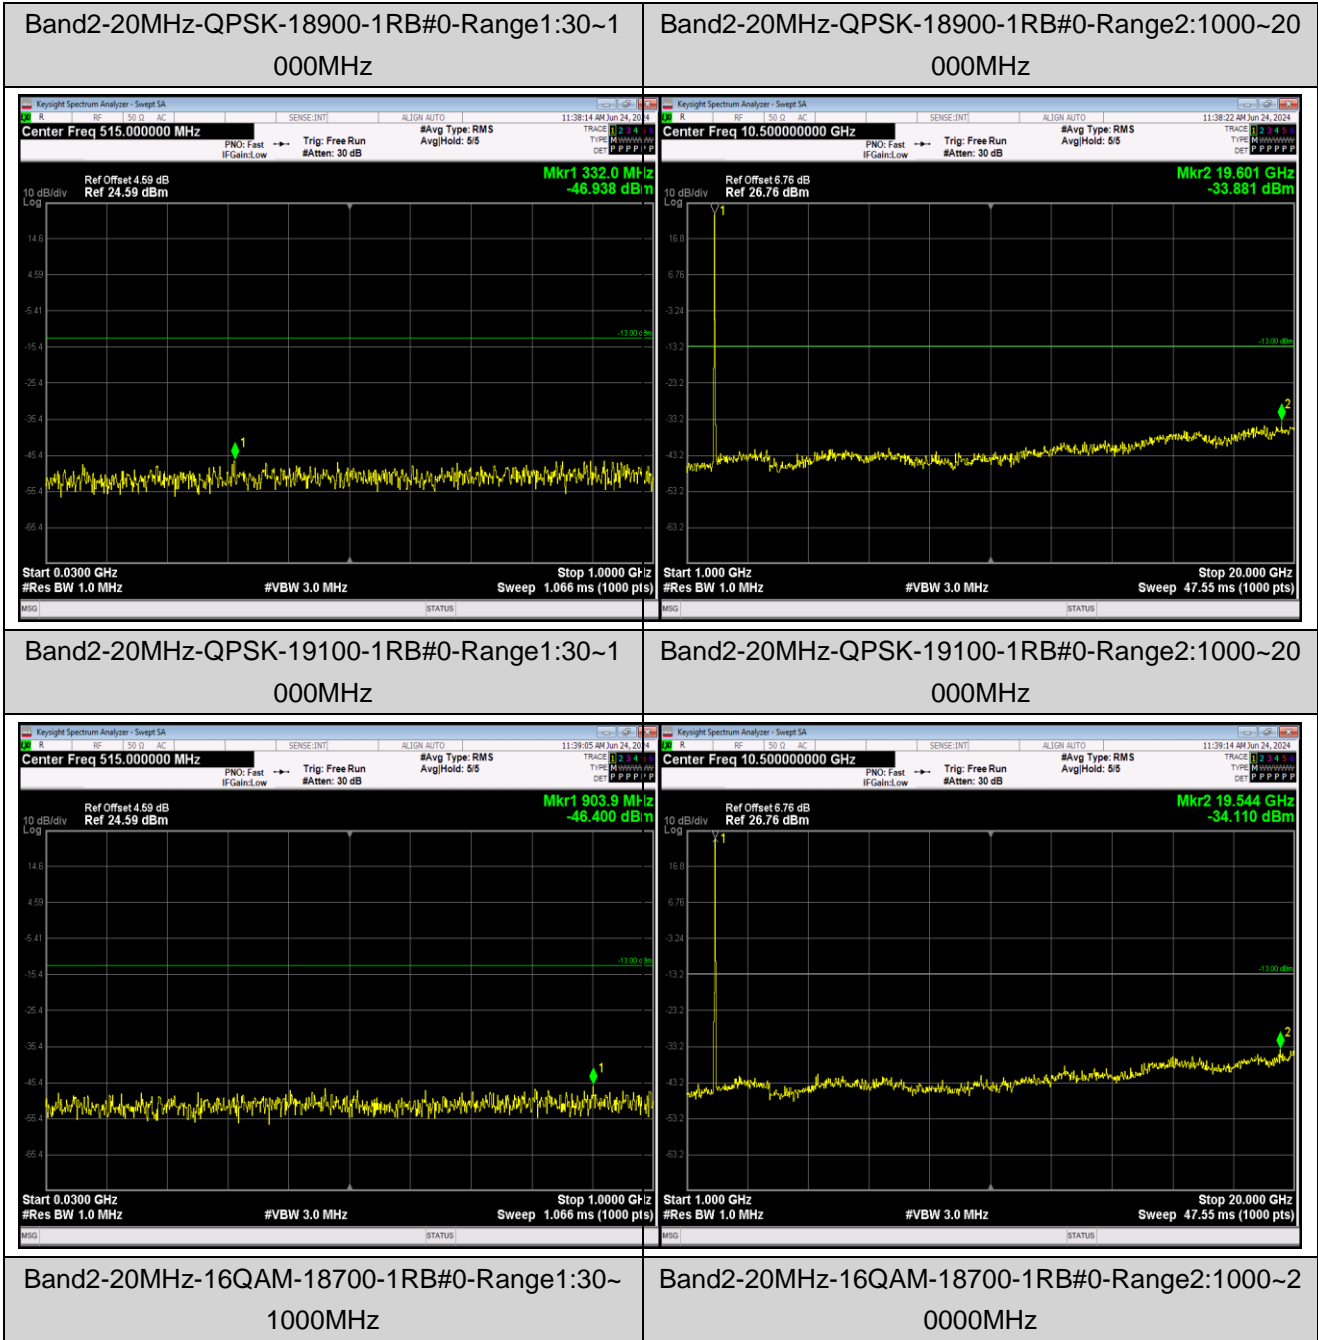

Band2-1.4MHz-16QAM-18607-1RB#0-Range1:30~1000MHz

Band2-1.4MHz-16QAM-18607-1RB#0-Range2:1000~20000MHz

Band2-1.4MHz-16QAM-18900-1RB#0-Range1:30~1000MHz

Band2-1.4MHz-16QAM-18900-1RB#0-Range2:1000~20000MHz

Band2-1.4MHz-64QAM-19193-1RB#0-Range1:30~1000MHz

Band2-1.4MHz-64QAM-19193-1RB#0-Range2:1000~20000MHz

Band2-20MHz-QPSK-18700-1RB#0-Range1:30~1000MHz

Band2-20MHz-QPSK-18700-1RB#0-Range2:1000~20000MHz

Band2-20MHz-16QAM-18900-1RB#0-Range1:30~1000MHz

Band2-20MHz-16QAM-18900-1RB#0-Range2:1000~2000MHz

Band2-20MHz-16QAM-19100-1RB#0-Range1:30~1000MHz

Band2-20MHz-16QAM-19100-1RB#0-Range2:1000~2000MHz

Band5-1.4MHz-QPSK-20407-1RB#0-Range1:30~1000MHz

Band5-1.4MHz-QPSK-20407-1RB#0-Range2:1000~10000MHz

Band5-1.4MHz-QPSK-20525-1RB#0-Range1:30~1000MHz