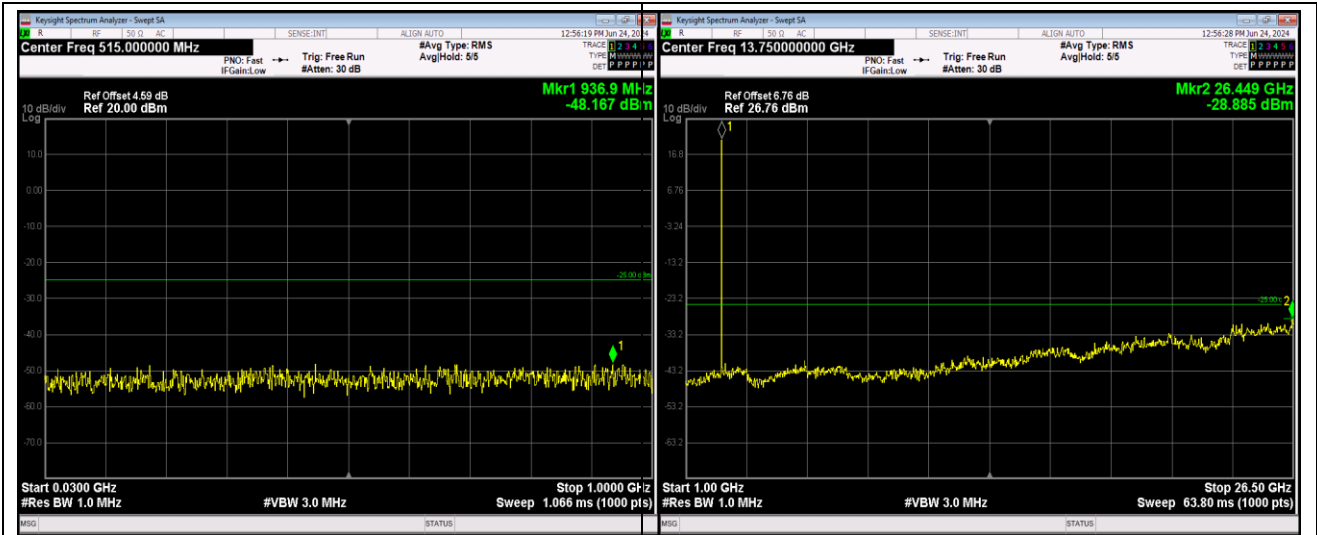

Band7-5MHz-QPSK-21425-1RB#0-Range1:30~1000MHz

Band7-5MHz-QPSK-21425-1RB#0-Range2:1000~26500MHz

Band7-5MHz-16QAM-20775-1RB#0-Range1:30~1000MHz

Band7-5MHz-16QAM-20775-1RB#0-Range2:1000~26500MHz

Band7-5MHz-64QAM-21100-1RB#0-Range1:30~1000MHz