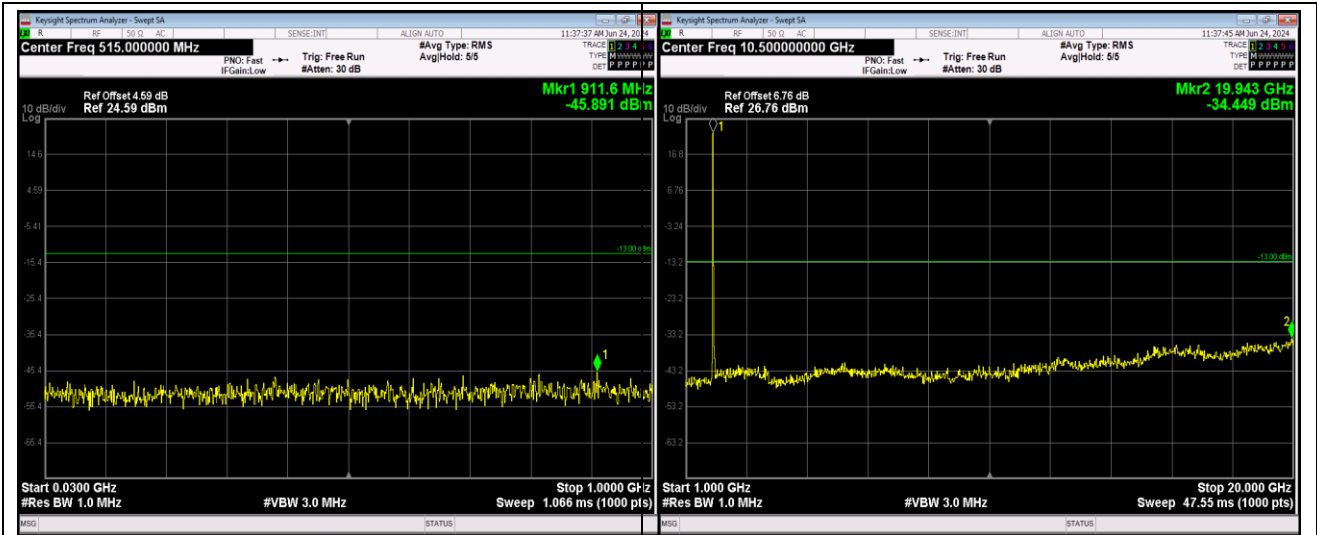

Band2-1.4MHz-64QAM-19193-1RB#0-Range2:1000~20000MHz

Band2-20MHz-QPSK-18700-1RB#0-Range1:30~1000MHz

Band2-20MHz-QPSK-18700-1RB#0-Range2:1000~20000MHz

Band2-20MHz-16QAM-18900-1RB#0-Range1:30~1000MHz

Band2-20MHz-16QAM-18900-1RB#0-Range2:1000~2000MHz