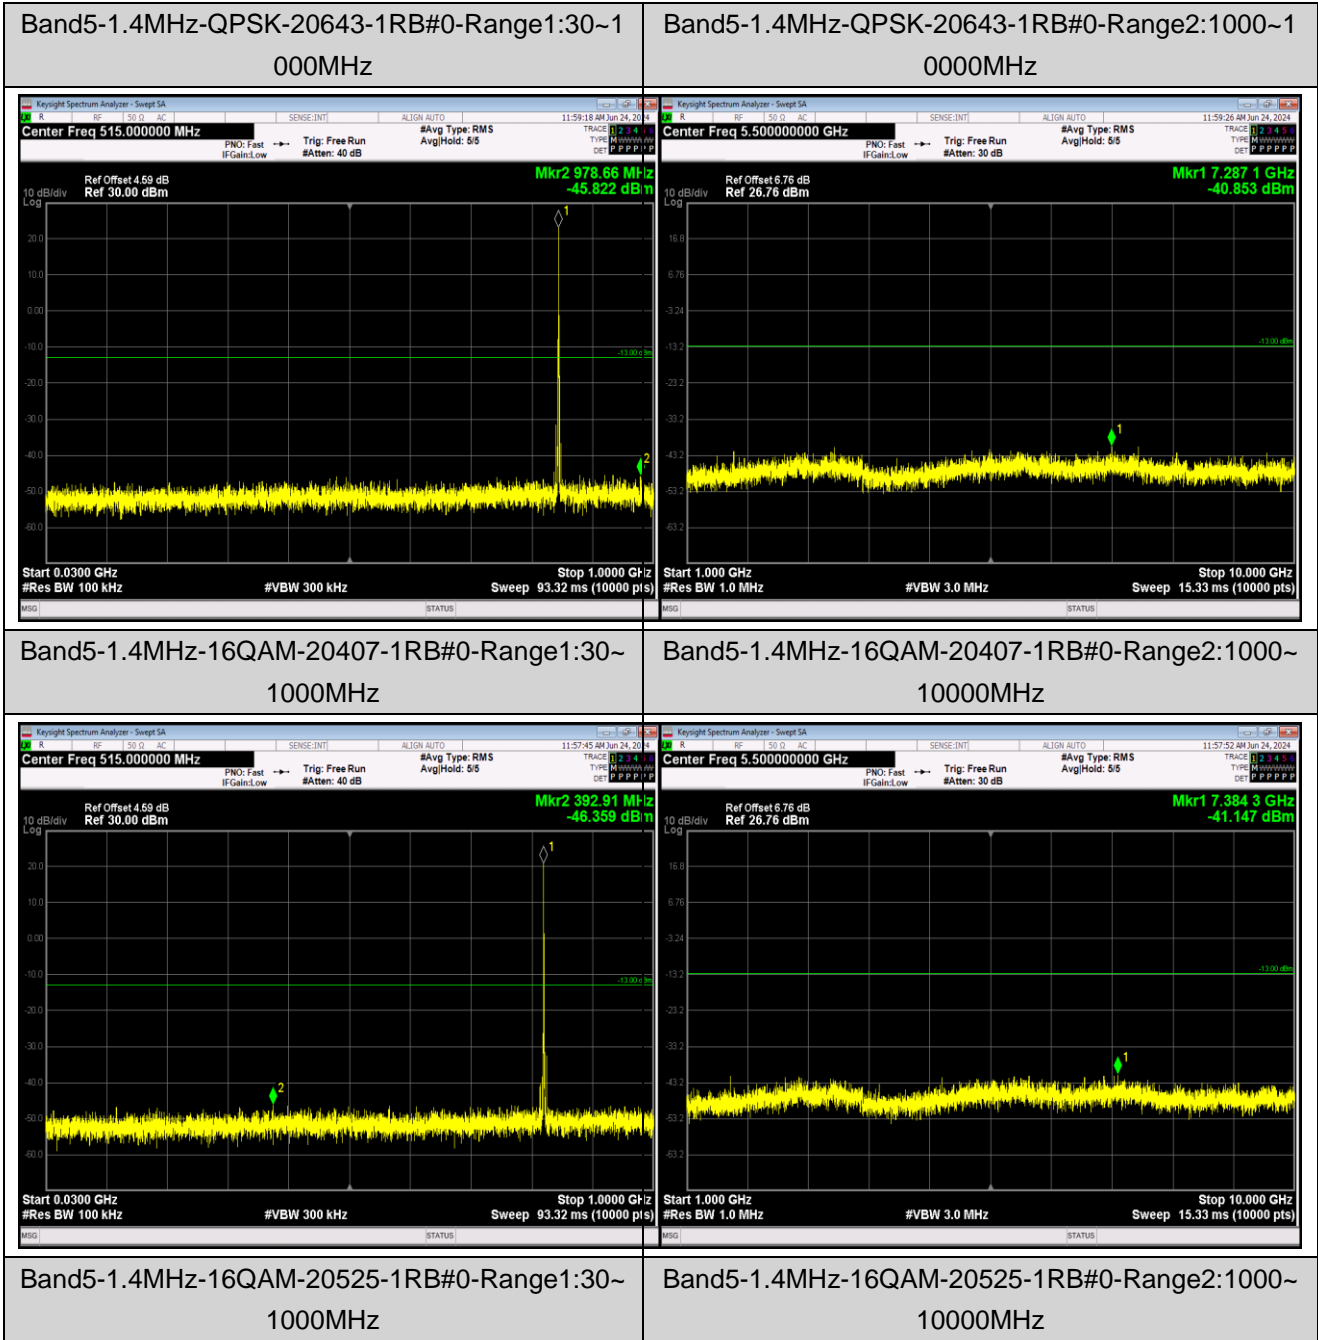

Band2-1.4MHz-64QAM-19193-1RB#0-Range2:1000~20000MHz

Band2-20MHz-QPSK-18700-1RB#0-Range1:30~1000MHz

Band2-20MHz-QPSK-18700-1RB#0-Range2:1000~20000MHz

Band2-20MHz-16QAM-18900-1RB#0-Range1:30~1000MHz

Band2-20MHz-16QAM-18900-1RB#0-Range2:1000~2000MHz

Band2-20MHz-16QAM-19100-1RB#0-Range1:30~1000MHz

Band2-20MHz-16QAM-19100-1RB#0-Range2:1000~2000MHz

Band5-1.4MHz-QPSK-20407-1RB#0-Range1:30~1000MHz

Band5-1.4MHz-QPSK-20407-1RB#0-Range2:1000~10000MHz

Band5-1.4MHz-QPSK-20525-1RB#0-Range1:30~1000MHz

Band5-1.4MHz-QPSK-20525-1RB#0-Range2:1000~10000MHz

Band5-1.4MHz-16QAM-20643-1RB#0-Range1:30~1000MHz

Band5-1.4MHz-16QAM-20643-1RB#0-Range2:1000~10000MHz

Band5-1.4MHz-64QAM-20407-1RB#0-Range1:30~1000MHz

Band5-1.4MHz-64QAM-20407-1RB#0-Range2:1000~10000MHz

Band7-5MHz-QPSK-21425-1RB#0-Range1:30~1000MHz

Band7-5MHz-QPSK-21425-1RB#0-Range2:1000~26500MHz

Band7-5MHz-16QAM-20775-1RB#0-Range1:30~1000MHz

Band7-5MHz-16QAM-20775-1RB#0-Range2:1000~26500MHz

Band7-5MHz-64QAM-21100-1RB#0-Range1:30~1000MHz