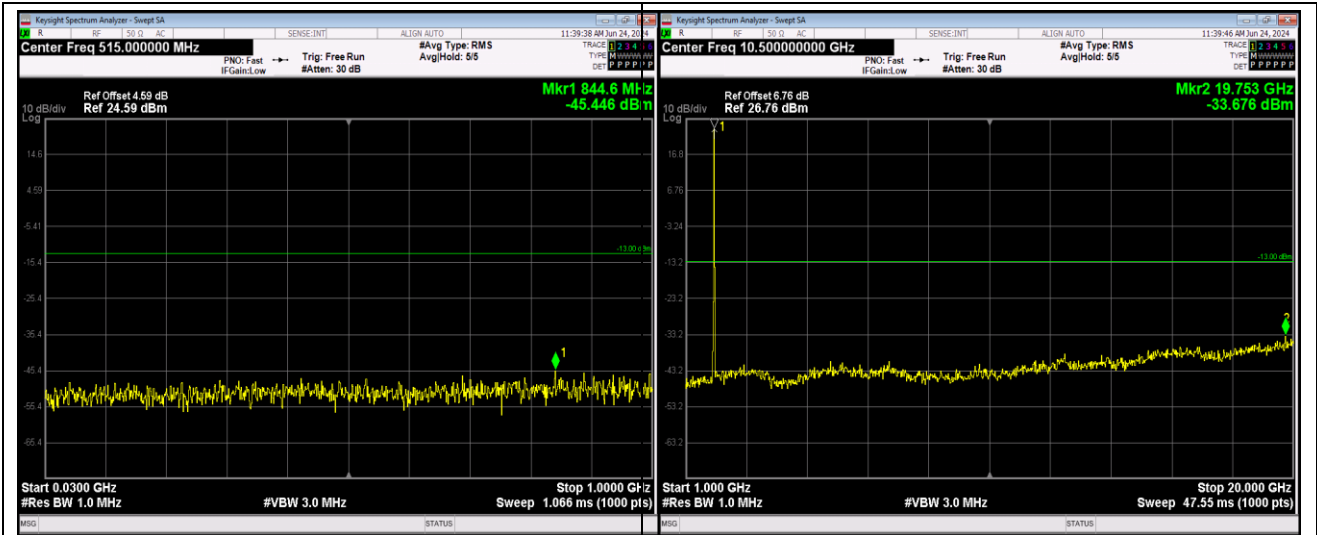

Band5-1.4MHz-QPSK-20407-1RB#0-Range2:1000~10000MHz

Band5-1.4MHz-QPSK-20407-1RB#0-Range1:30~1000MHz