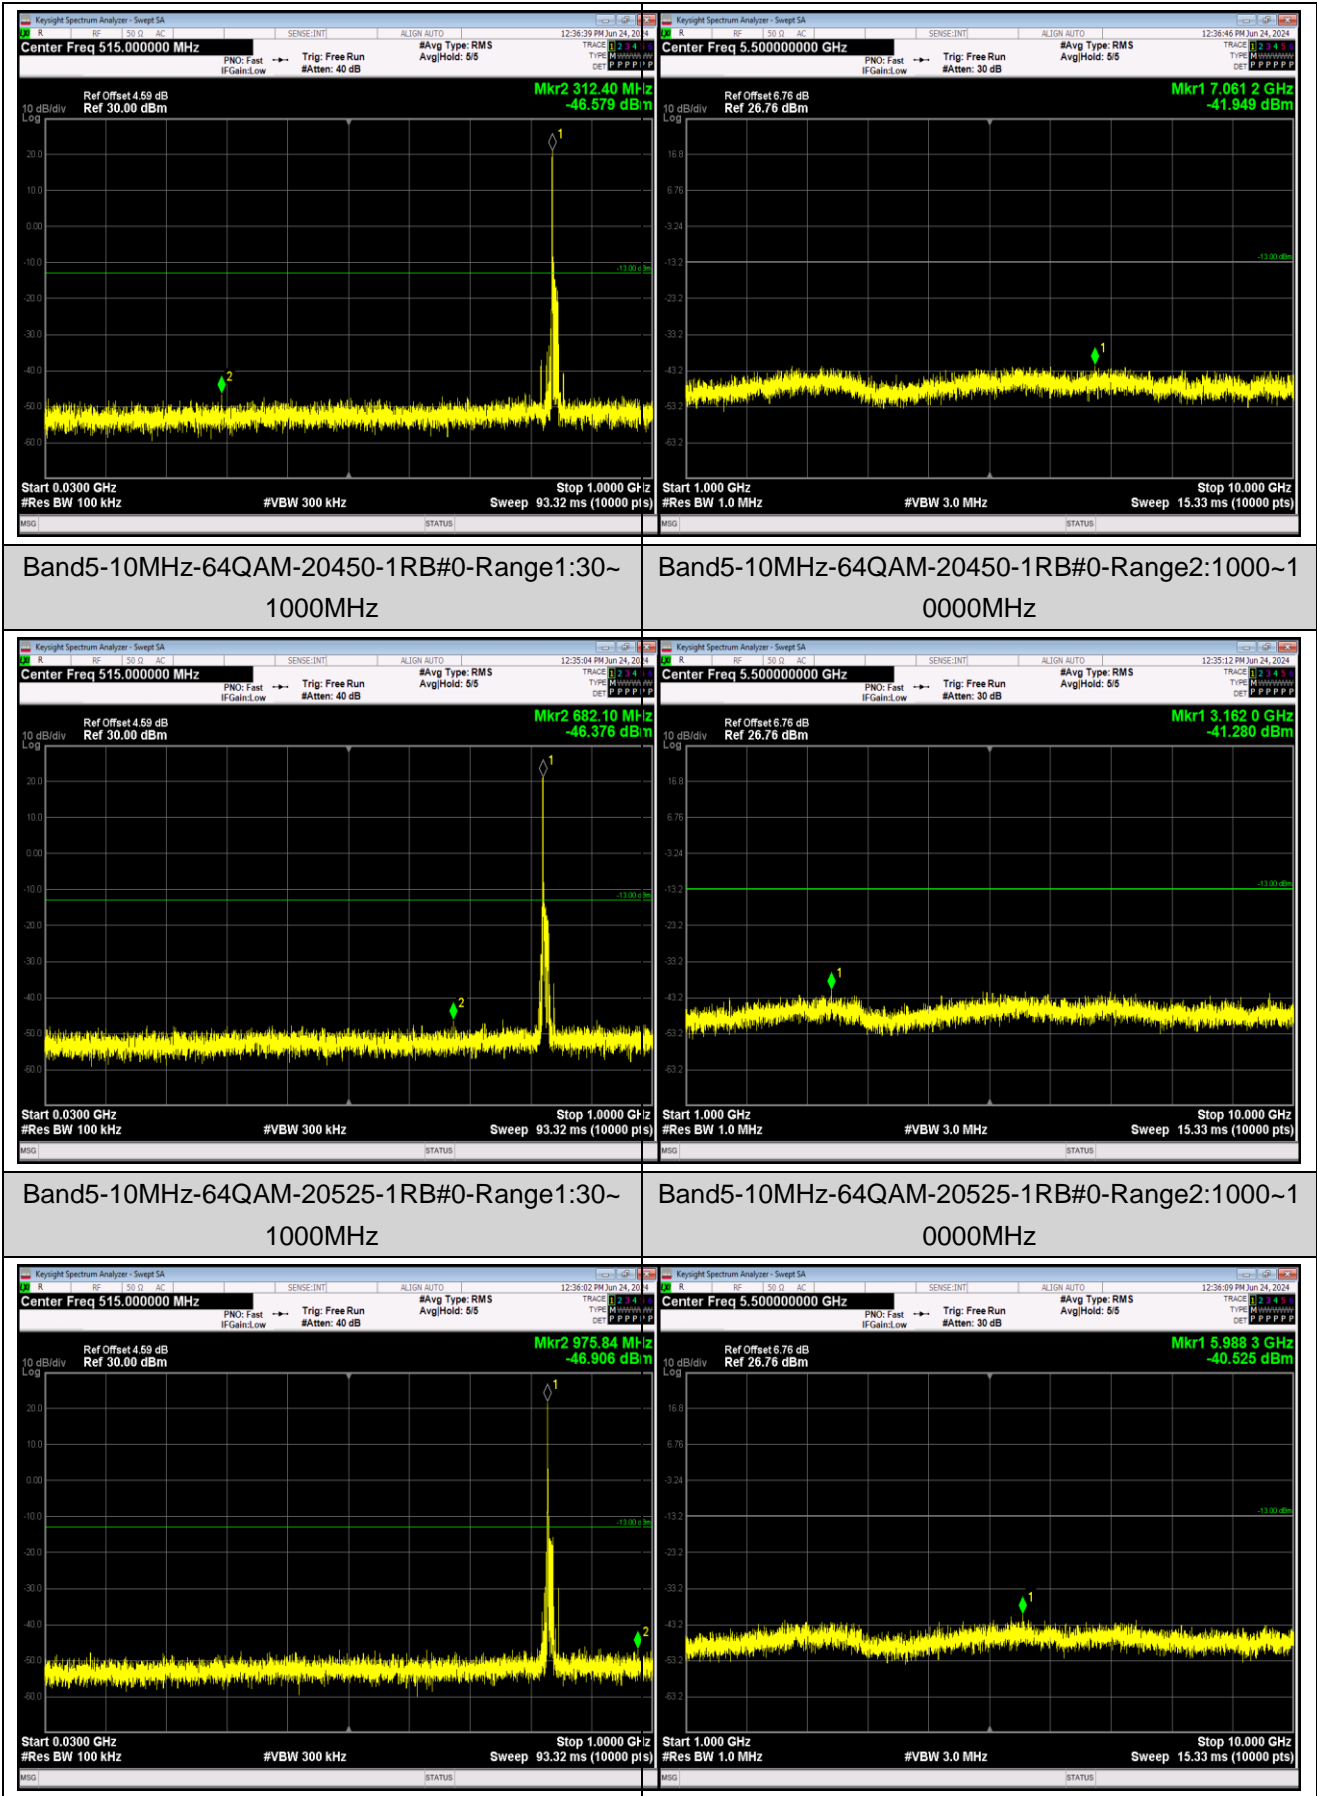

Band2-1.4MHz-64QAM-19193-1RB#0-Range2:1000~20000MHz

Band2-20MHz-QPSK-18700-1RB#0-Range1:30~1000MHz

Band2-20MHz-QPSK-18700-1RB#0-Range2:1000~20000MHz

Band2-20MHz-16QAM-18900-1RB#0-Range1:30~1000MHz

Band2-20MHz-16QAM-18900-1RB#0-Range2:1000~2000MHz

Band2-20MHz-16QAM-19100-1RB#0-Range1:30~1000MHz

Band2-20MHz-16QAM-19100-1RB#0-Range2:1000~2000MHz

Band5-1.4MHz-QPSK-20407-1RB#0-Range1:30~1000MHz

Band5-1.4MHz-QPSK-20407-1RB#0-Range2:1000~10000MHz

Band5-1.4MHz-QPSK-20525-1RB#0-Range1:30~1000MHz

Band5-1.4MHz-QPSK-20525-1RB#0-Range2:1000~10000MHz

Band5-1.4MHz-16QAM-20643-1RB#0-Range1:30~1000MHz

Band5-1.4MHz-16QAM-20643-1RB#0-Range2:1000~10000MHz

Band5-1.4MHz-64QAM-20407-1RB#0-Range1:30~1000MHz

Band5-1.4MHz-64QAM-20407-1RB#0-Range2:1000~10000MHz

Band7-5MHz-QPSK-21425-1RB#0-Range1:30~1000MHz

Band7-5MHz-QPSK-21425-1RB#0-Range2:1000~26500MHz

Band7-5MHz-16QAM-20775-1RB#0-Range1:30~1000MHz

Band7-5MHz-16QAM-20775-1RB#0-Range2:1000~26500MHz

Band7-5MHz-64QAM-21100-1RB#0-Range1:30~1000MHz