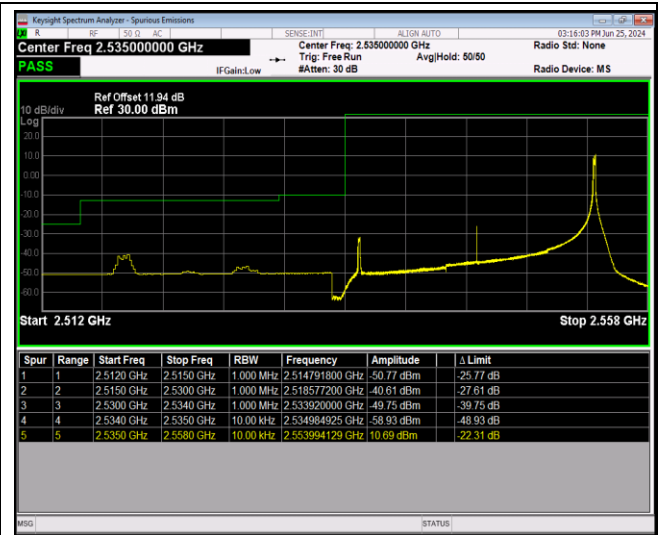

Band41-20MHz-QPSK-41140-1RB#0

Band41-20MHz-QPSK-41140-1RB#99

Band41-20MHz-QPSK-41140-100RB#0

Band41-20MHz-16QAM-40140-1RB#0

Band41-20MHz-16QAM-40140-1RB#99

Band41-20MHz-16QAM-40140-100RB#0

Band41-20MHz-16QAM-41140-1RB#0