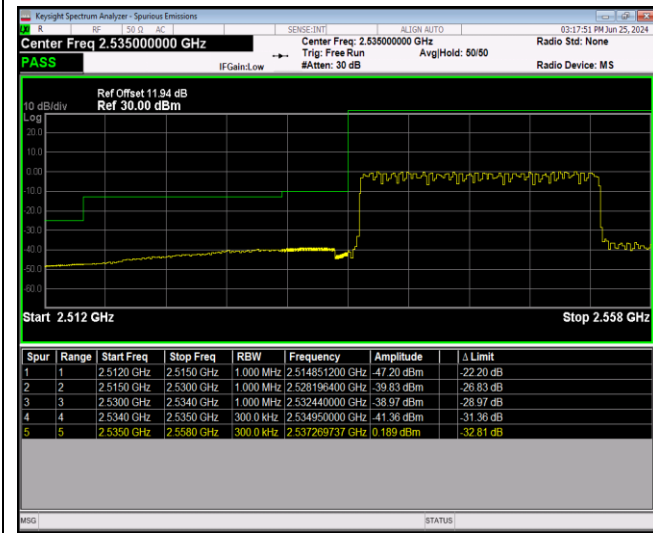

Band41-20MHz-QPSK-41140-1RB#0

Band41-20MHz-QPSK-41140-1RB#99

Band41-20MHz-QPSK-41140-100RB#0

Band41-20MHz-16QAM-40140-1RB#0

Band41-20MHz-16QAM-40140-1RB#99

Band41-20MHz-16QAM-40140-100RB#0

Band41-20MHz-16QAM-41140-1RB#0