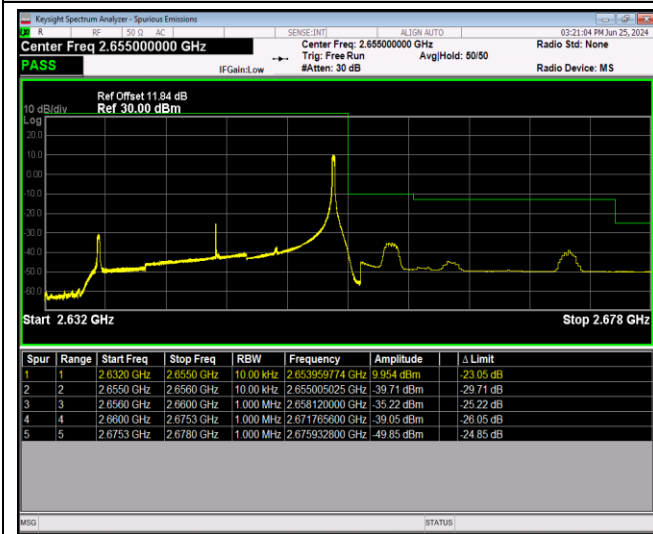

Band41-20MHz-16QAM-41140-1RB#99

Band41-20MHz-64QAM-40140-1RB#0