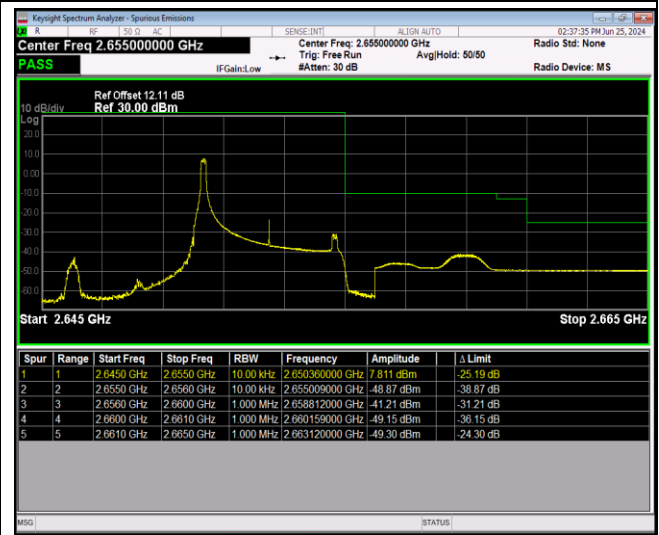

Band41-5MHz-64QAM-40065-25RB#0

Band41-5MHz-64QAM-41215-1RB#0

Band41-5MHz-64QAM-41215-1RB#24

Band41-5MHz-64QAM-41215-25RB#0

Band41-20MHz-QPSK-40140-1RB#0

Band41-20MHz-QPSK-40140-1RB#99

Band41-20MHz-QPSK-40140-100RB#0