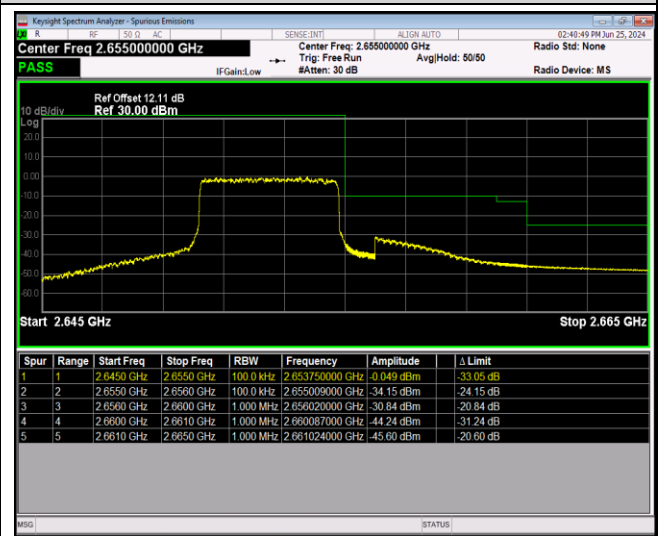

Band41-5MHz-64QAM-40065-25RB#0

Band41-5MHz-64QAM-41215-1RB#0

Band41-5MHz-64QAM-41215-1RB#24

Band41-5MHz-64QAM-41215-25RB#0

Band41-20MHz-QPSK-40140-1RB#0

Band41-20MHz-QPSK-40140-1RB#99

Band41-20MHz-QPSK-40140-100RB#0