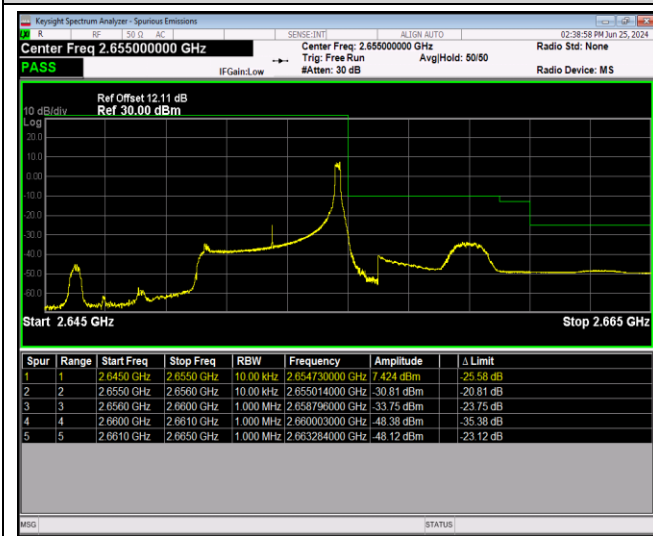

Band41-5MHz-64QAM-40065-25RB#0

Band41-5MHz-64QAM-41215-1RB#0

Band41-5MHz-64QAM-41215-1RB#24

Band41-5MHz-64QAM-41215-25RB#0

Band41-20MHz-QPSK-40140-1RB#0

Band41-20MHz-QPSK-40140-1RB#99

Band41-20MHz-QPSK-40140-100RB#0