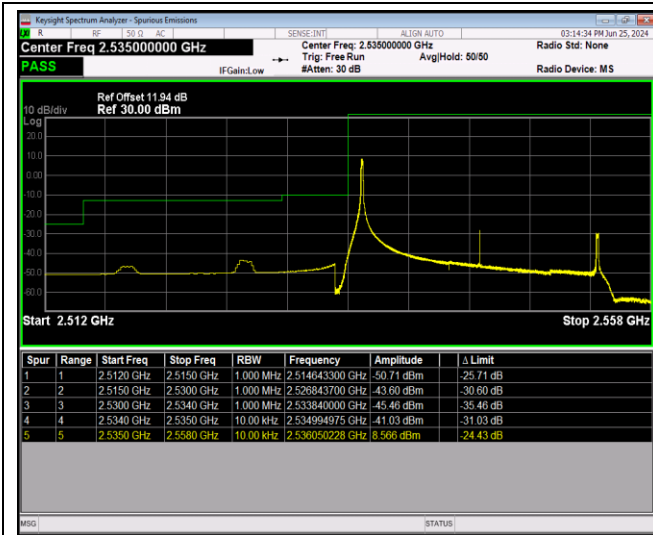

Band41-20MHz-QPSK-41140-1RB#0

Band41-20MHz-QPSK-41140-1RB#99

Band41-20MHz-QPSK-41140-100RB#0

Band41-20MHz-16QAM-40140-1RB#0

Band41-20MHz-16QAM-40140-1RB#99

Band41-20MHz-16QAM-40140-100RB#0

Band41-20MHz-16QAM-41140-1RB#0