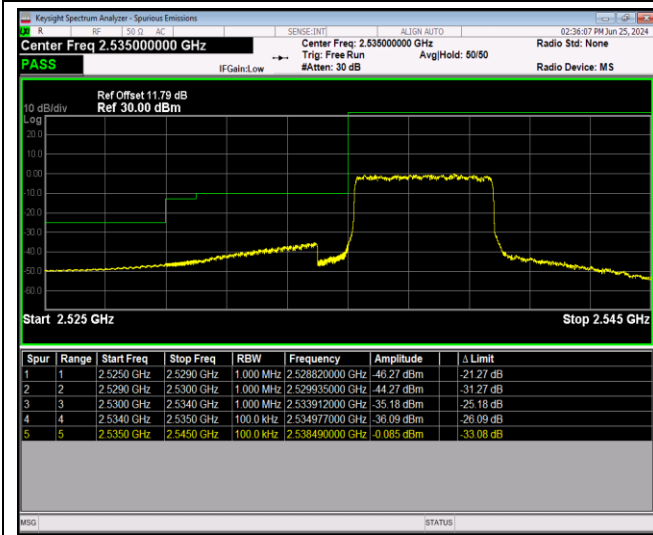

Band41-5MHz-64QAM-40065-25RB#0

Band41-5MHz-64QAM-41215-1RB#0

Band41-5MHz-64QAM-41215-1RB#24

Band41-5MHz-64QAM-41215-25RB#0

Band41-20MHz-QPSK-40140-1RB#0

Band41-20MHz-QPSK-40140-1RB#99

Band41-20MHz-QPSK-40140-100RB#0