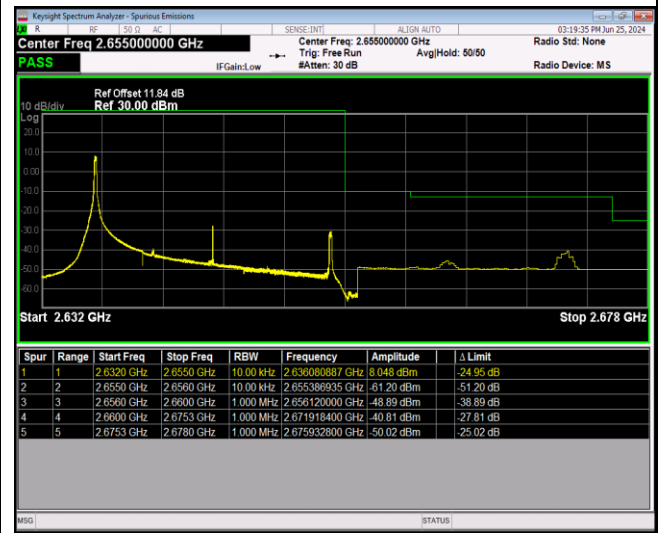

Band41-20MHz-16QAM-41140-1RB#0

Band41-20MHz-16QAM-41140-100RB#0