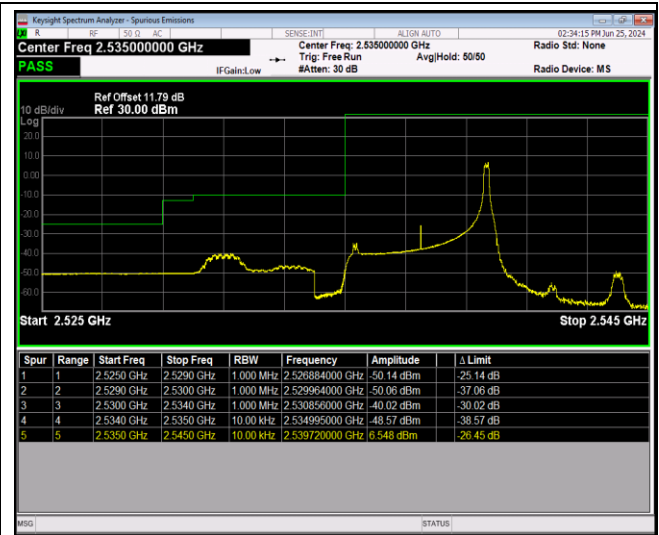

Band41-5MHz-64QAM-40065-25RB#0

Band41-5MHz-64QAM-41215-1RB#0

Band41-5MHz-64QAM-41215-1RB#24

Band41-5MHz-64QAM-41215-25RB#0

Band41-20MHz-QPSK-40140-1RB#0

Band41-20MHz-QPSK-40140-1RB#99

Band41-20MHz-QPSK-40140-100RB#0