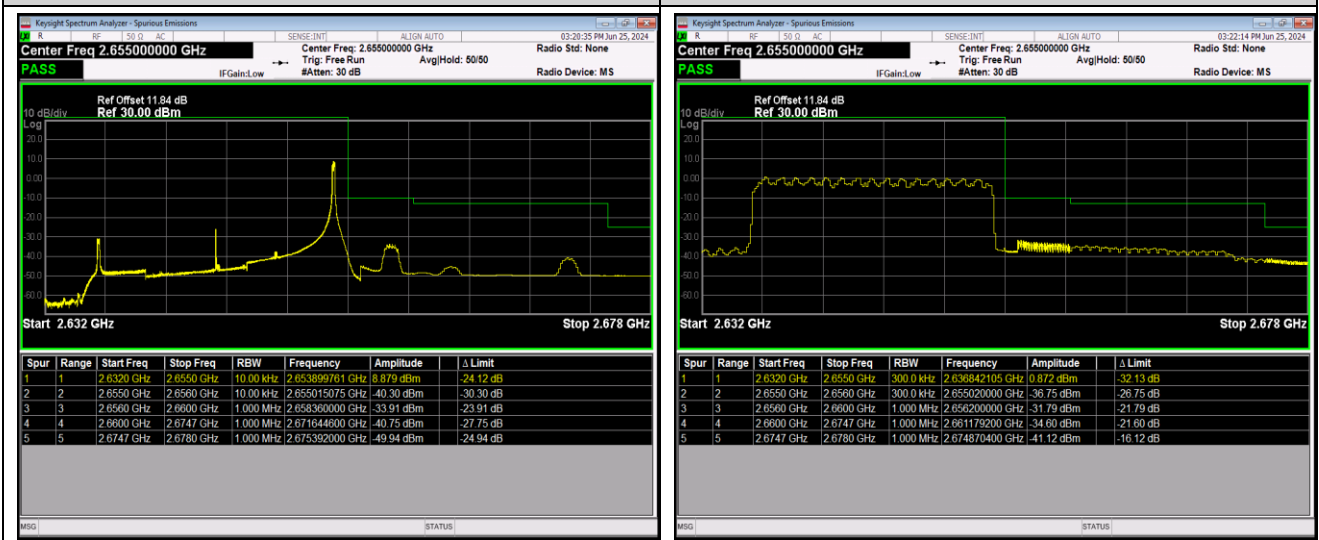

Band41-20MHz-QPSK-41140-1RB#99

Band41-20MHz-QPSK-41140-100RB#0

Band41-20MHz-16QAM-40140-1RB#0

Band41-20MHz-16QAM-40140-1RB#99