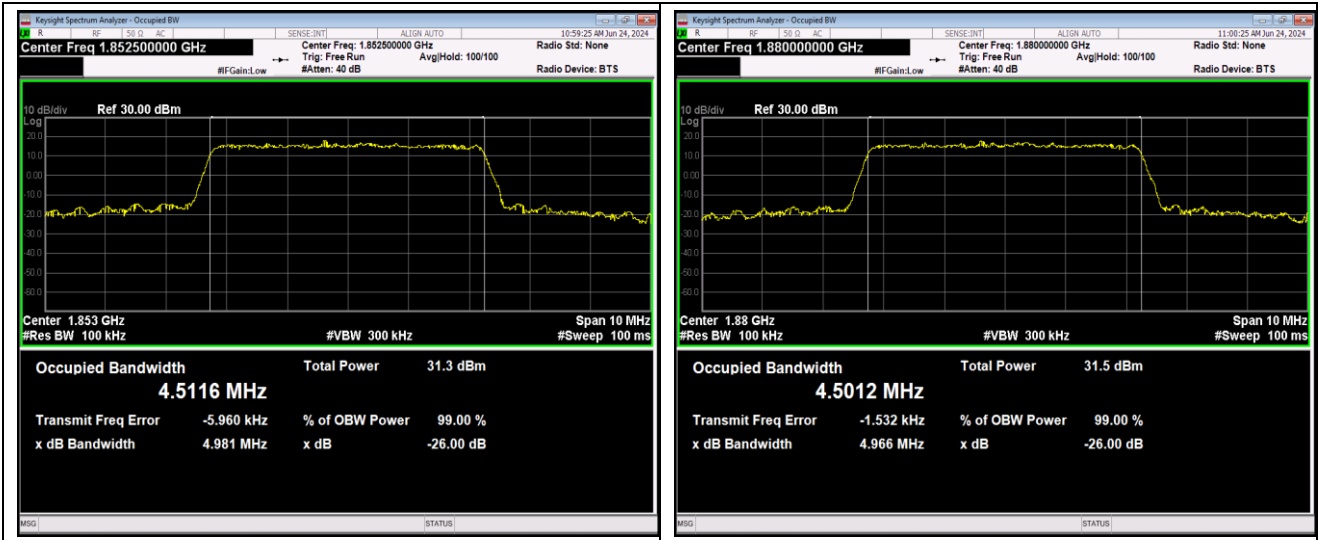

Test Graphs

Band2-3MHz-16QAM-19185-15RB#0

Band2-3MHz-64QAM-18615-15RB#0

Band2-3MHz-64QAM-18900-15RB#0

Band2-3MHz-64QAM-19185-15RB#0

Band2-5MHz-QPSK-18625-25RB#0

Band2-5MHz-QPSK-18900-25RB#0

Band2-5MHz-64QAM-19175-25RB#0