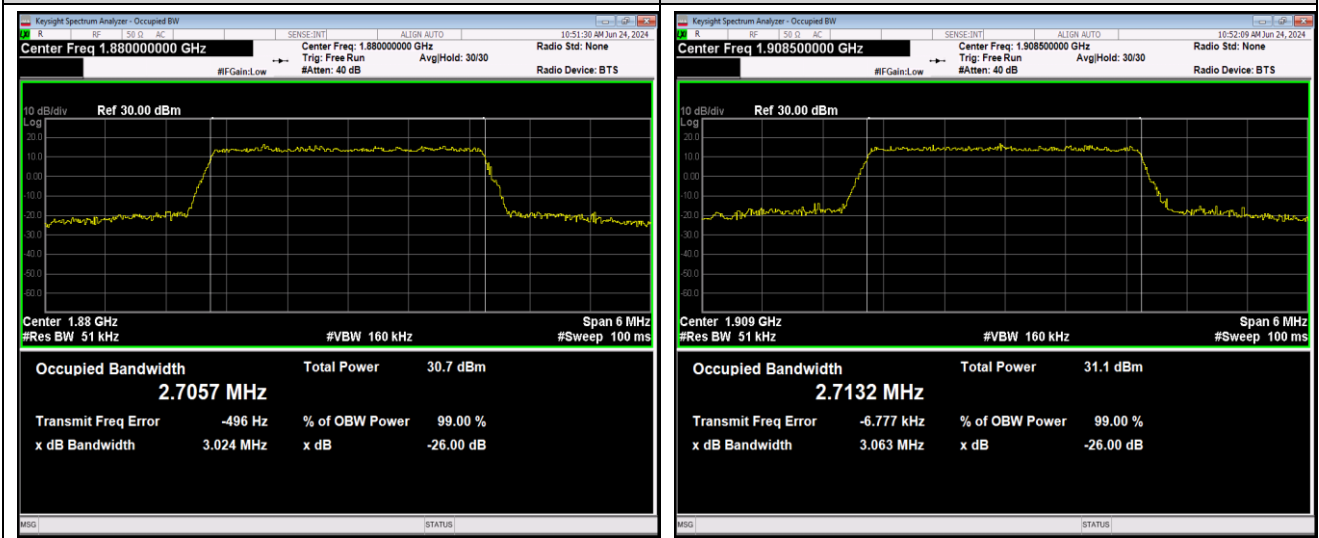

Test Graphs

Band2-3MHz-16QAM-19185-15RB#0

Band2-3MHz-64QAM-18615-15RB#0

Band2-3MHz-64QAM-18900-15RB#0

Band2-3MHz-64QAM-19185-15RB#0

Band2-5MHz-QPSK-18625-25RB#0

Band2-5MHz-QPSK-18900-25RB#0

Band2-5MHz-64QAM-19175-25RB#0