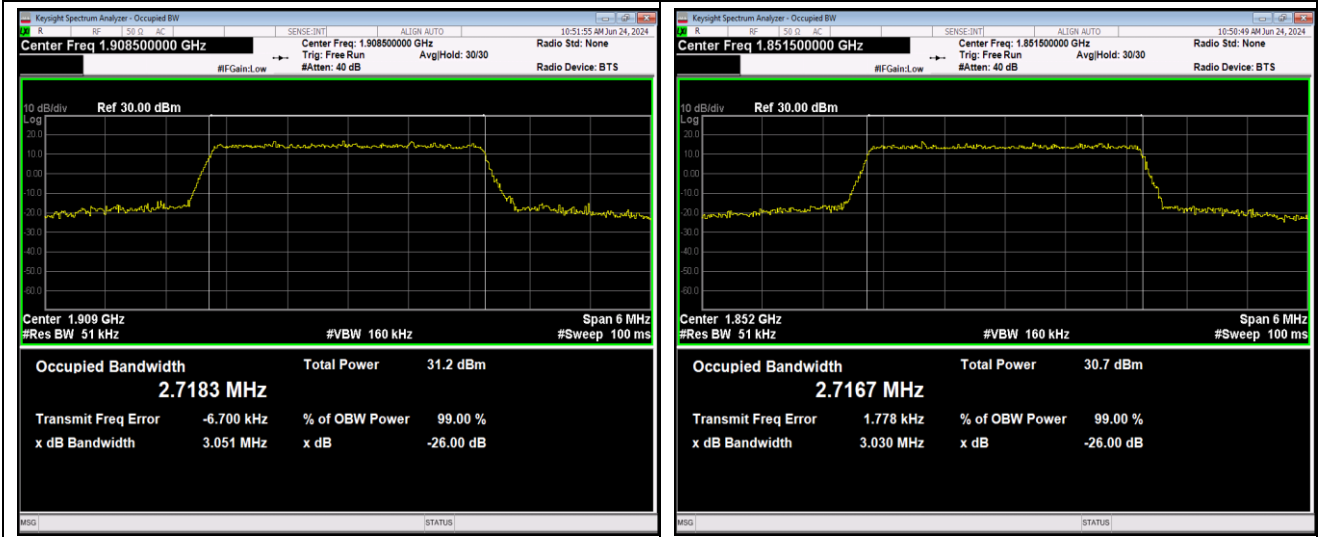

Test Graphs

Band2-3MHz-16QAM-19185-15RB#0

Band2-3MHz-64QAM-18615-15RB#0

Band2-3MHz-64QAM-18900-15RB#0

Band2-3MHz-64QAM-19185-15RB#0

Band2-5MHz-QPSK-18625-25RB#0

Band2-5MHz-QPSK-18900-25RB#0

Band2-5MHz-64QAM-19175-25RB#0