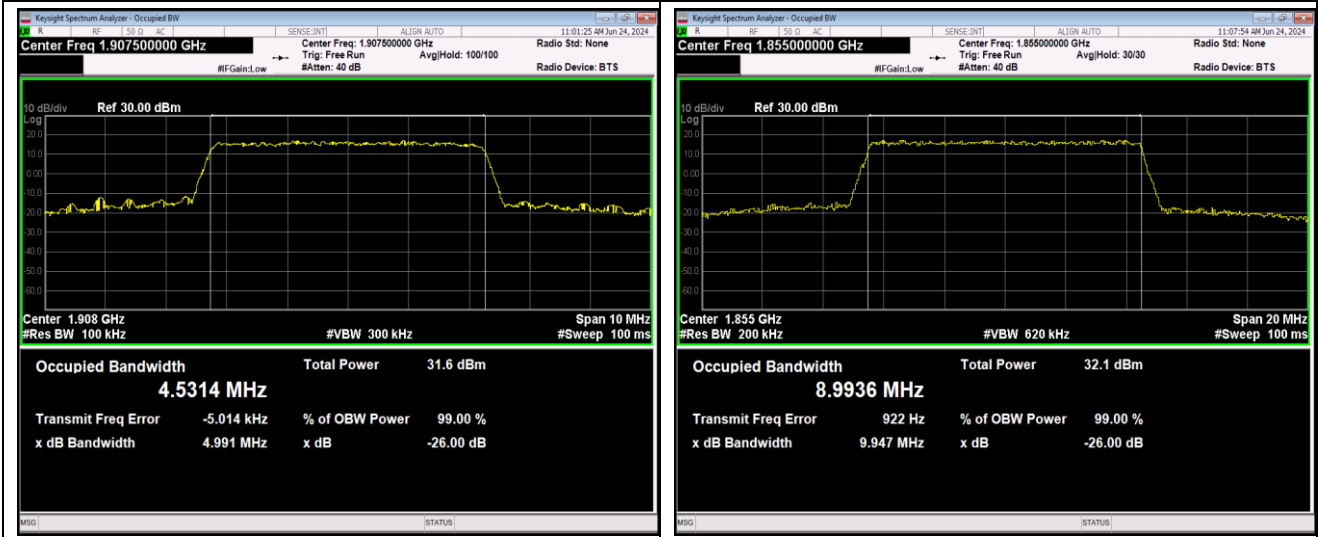

Band2-5MHz-64QAM-19175-25RB#0

Band2-10MHz-QPSK-18650-50RB#0

Band2-10MHz-QPSK-18900-50RB#0

Band2-10MHz-QPSK-19150-50RB#0