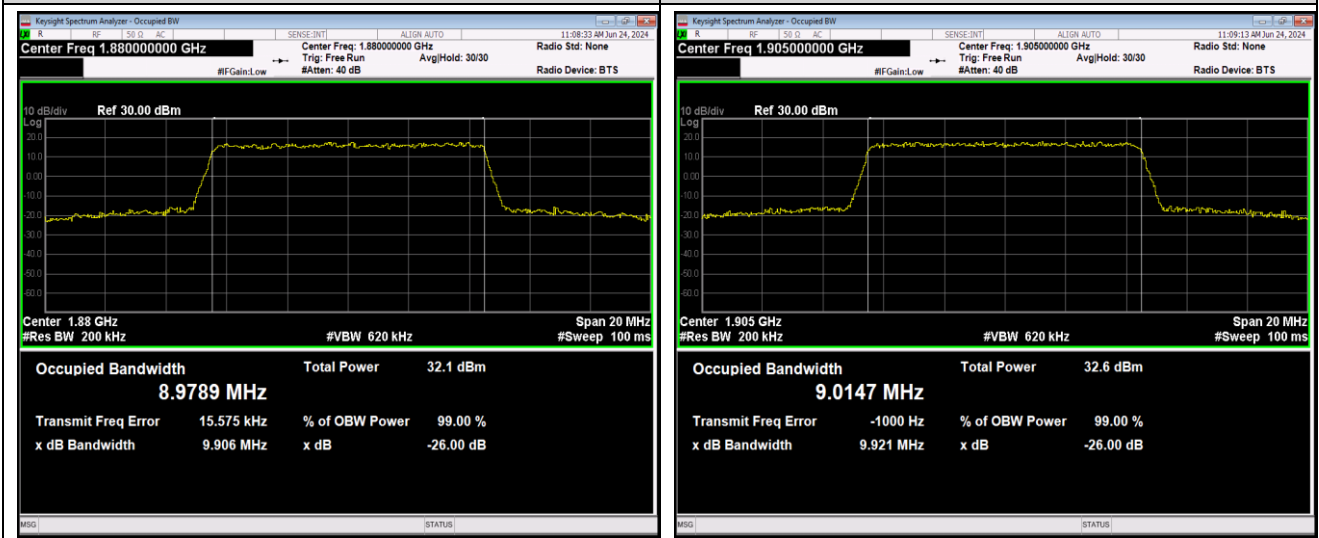

Band2-10MHz-QPSK-18900-50RB#0

Band2-10MHz-QPSK-19150-50RB#0

Band2-10MHz-16QAM-18650-50RB#0

Band2-10MHz-16QAM-18900-50RB#0