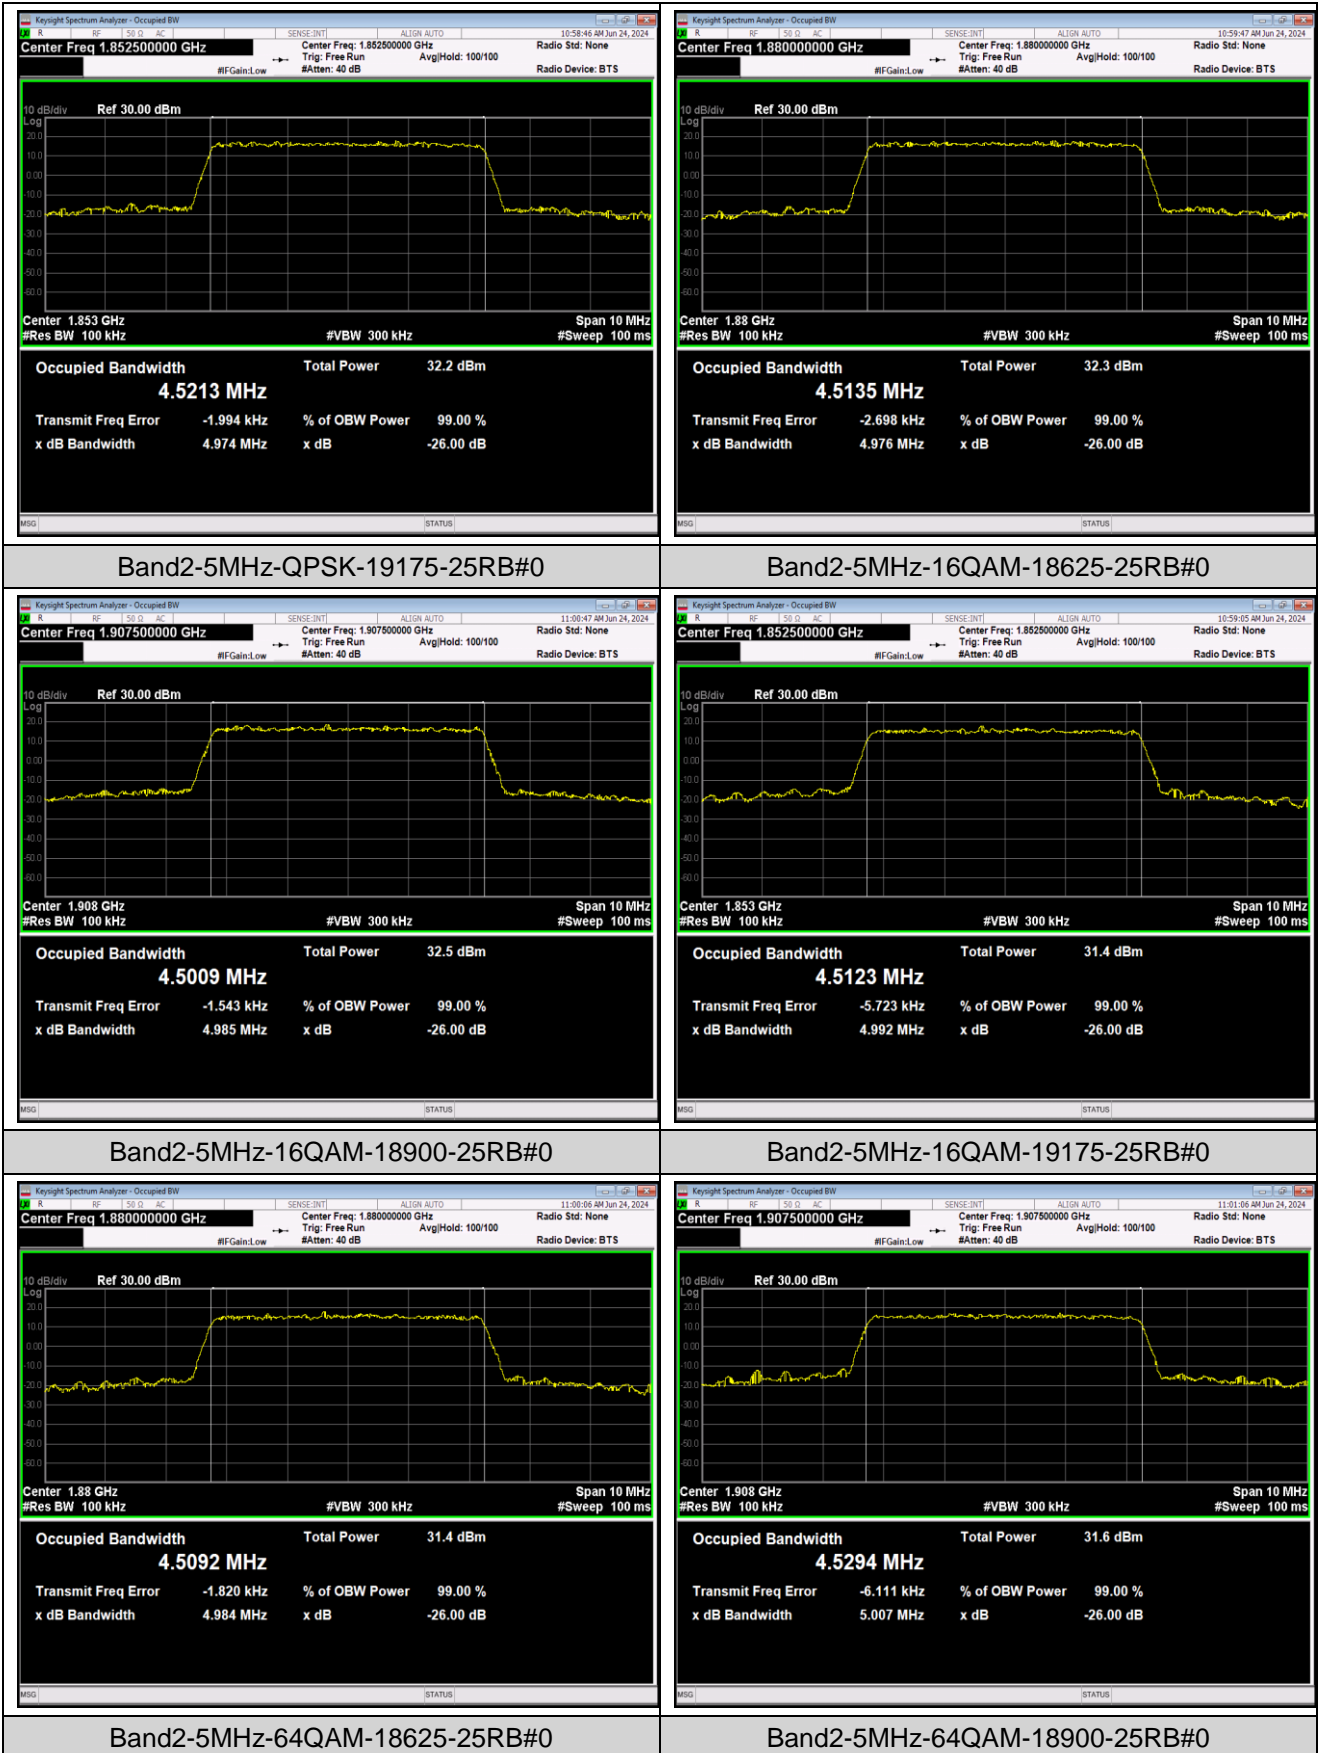

Test Graphs

Band2-3MHz-16QAM-19185-15RB#0

Band2-3MHz-64QAM-18615-15RB#0

Band2-3MHz-64QAM-18900-15RB#0

Band2-3MHz-64QAM-19185-15RB#0

Band2-5MHz-QPSK-18625-25RB#0

Band2-5MHz-QPSK-18900-25RB#0

Band2-5MHz-64QAM-19175-25RB#0