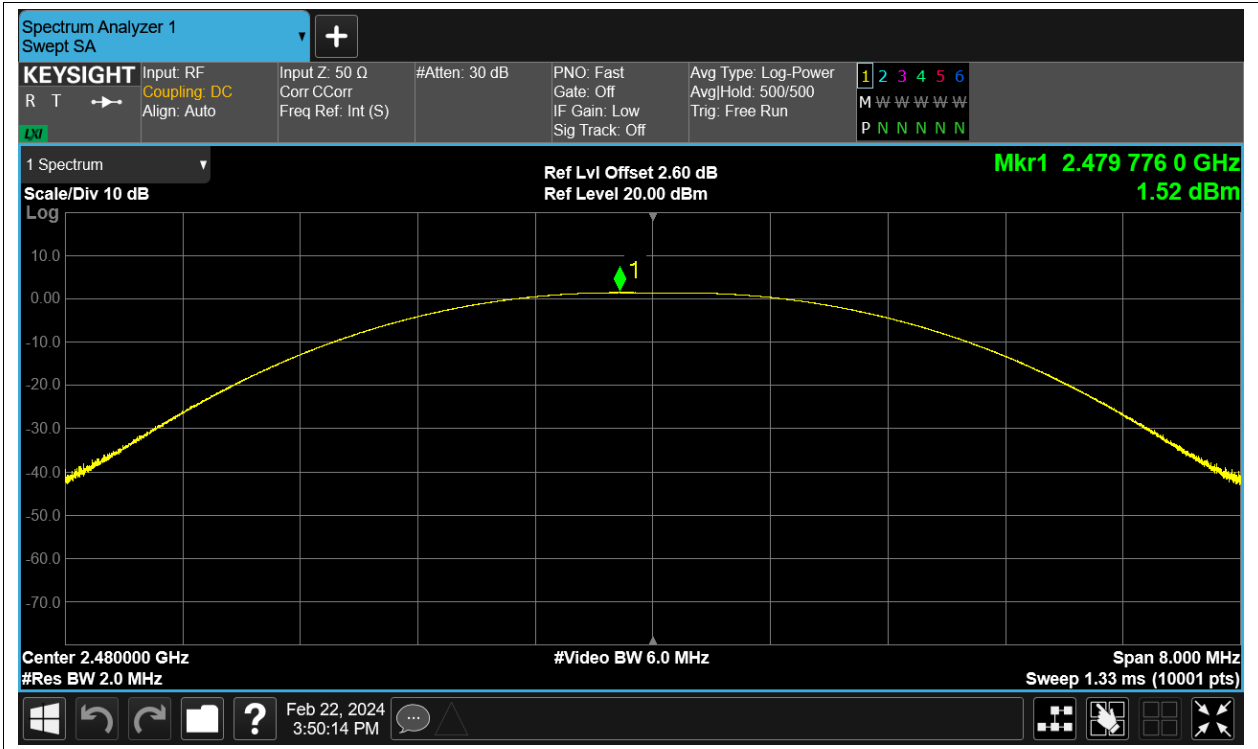

Test Graphs

Power NVNT BLE 2402MHz Ant12

Power NVNT BLE 2442MHz Ant12

Power NVNT BLE 2480MHz Ant12