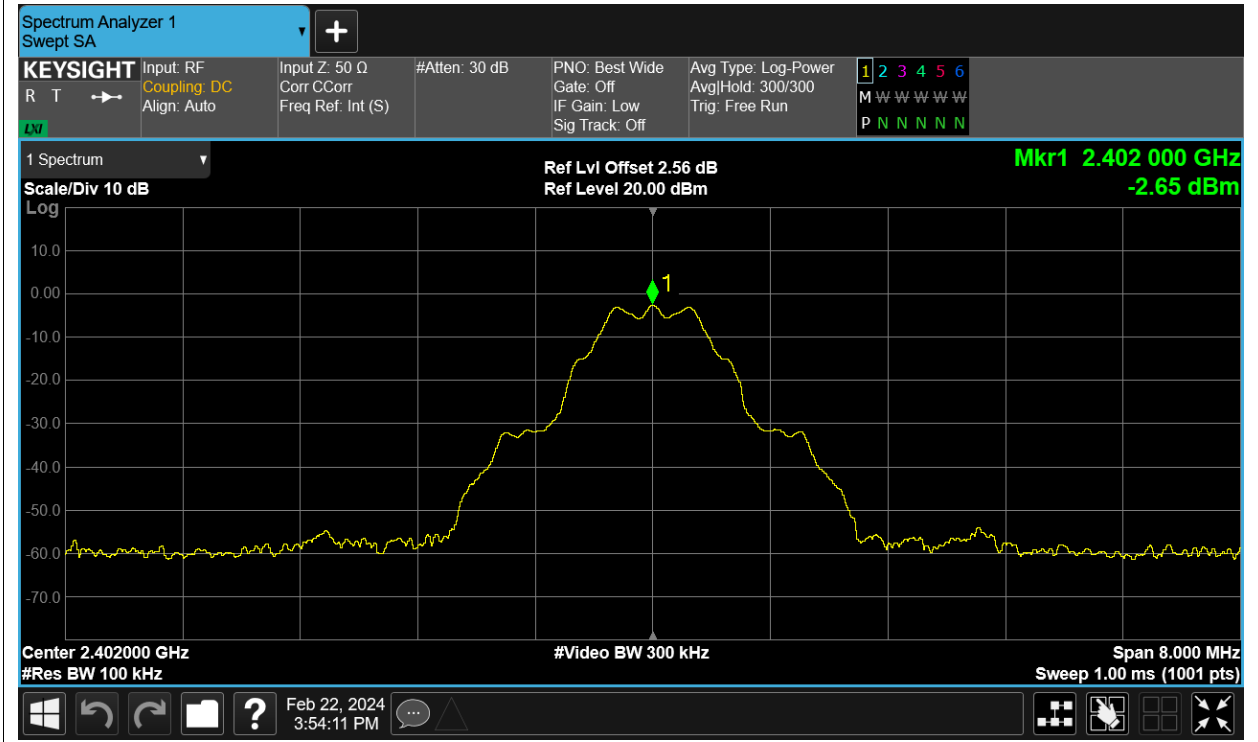

Test Graphs

PSD NVNT BLE 2402MHz Ant12

PSD NVNT BLE 2442MHz Ant12

PSD NVNT BLE 2480MHz Ant12

## Band Edge

Condition	Mode	Frequency (MHz)	Antenna	Max Value (dBc)	Limit (dBc)	Verdict
NVNT	BLE	2402	Ant12	-53.5	-20	Pass
NVNT	BLE	2480	Ant12	-54.45	-20	Pass

Test Graphs

Band Edge NVNT BLE 2402MHz Ant12 Ref