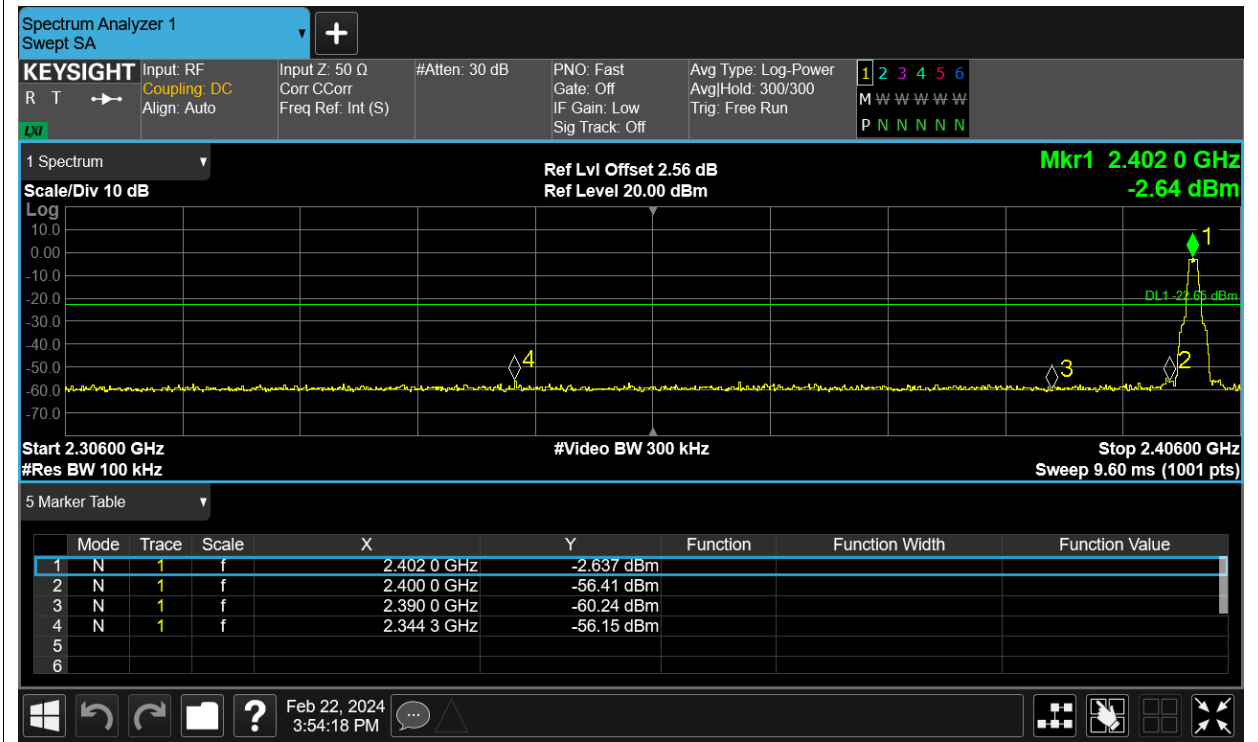

## Band Edge

Condition	Mode	Frequency (MHz)	Antenna	Max Value (dBc)	Limit (dBc)	Verdict
NVNT	BLE	2402	Ant12	-53.5	-20	Pass
NVNT	BLE	2480	Ant12	-54.45	-20	Pass

Test Graphs

Band Edge NVNT BLE 2402MHz Ant12 Ref

Band Edge NVNT BLE 2402MHz Ant12 Emission

Band Edge NVNT BLE 2480MHz Ant12 Ref

Band Edge NVNT BLE 2480MHz Ant12 Emission