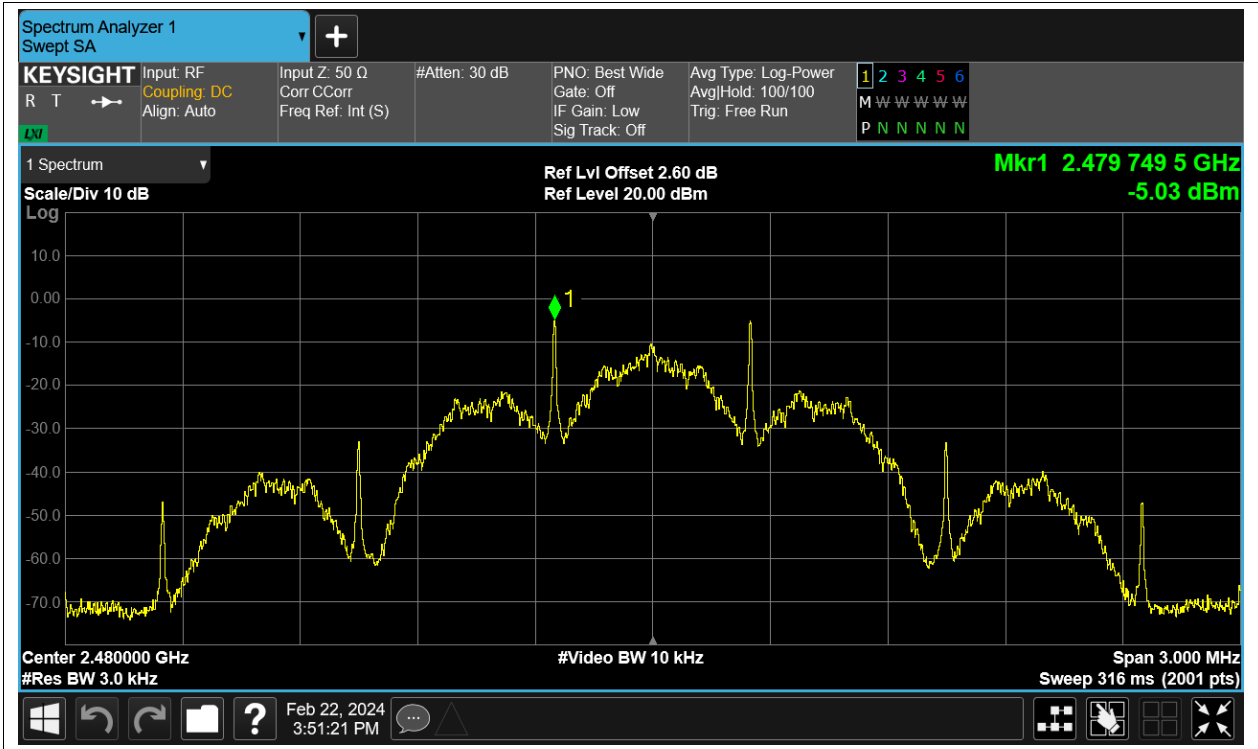

Test Graphs

PSD NVNT BLE 2402MHz Ant12

PSD NVNT BLE 2442MHz Ant12

PSD NVNT BLE 2480MHz Ant12

## Band Edge

Condition	Mode	Frequency (MHz)	Antenna	Max Value (dBc)	Limit (dBc)	Verdict
NVNT	BLE	2402	Ant12	-53.5	-20	Pass
NVNT	BLE	2480	Ant12	-54.45	-20	Pass

Test Graphs

Band Edge NVNT BLE 2402MHz Ant12 Ref