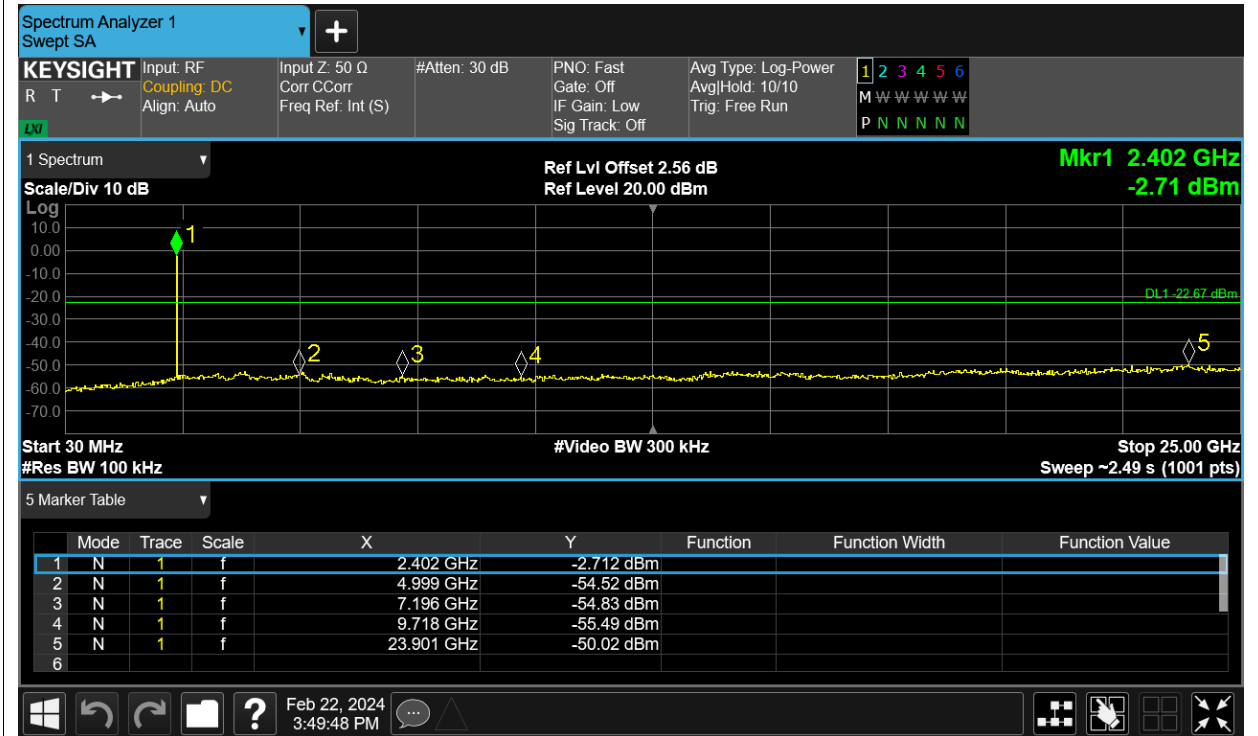

Band Edge NVNT BLE 2402MHz Ant12 Emission

Band Edge NVNT BLE 2480MHz Ant12 Ref

Band Edge NVNT BLE 2480MHz Ant12 Emission

## Conducted RF Spurious Emission

Condition	Mode	Frequency (MHz)	Antenna	Max Value (dBc)	Limit (dBc)	Verdict
NVNT	BLE	2402	Ant12	-47.35	-20	Pass
NVNT	BLE	2442	Ant12	-47.97	-20	Pass
NVNT	BLE	2480	Ant12	-47.12	-20	Pass

Test Graphs

Tx. Spurious NVNT BLE 2402MHz Ant12 Ref

Tx. Spurious NVNT BLE 2402MHz Ant12 Emission

Tx. Spurious NVNT BLE 2442MHz Ant12 Ref

Tx. Spurious NVNT BLE 2442MHz Ant12 Emission

Tx. Spurious NVNT BLE 2480MHz Ant12 Ref

Tx. Spurious NVNT BLE 2480MHz Ant12 Emission