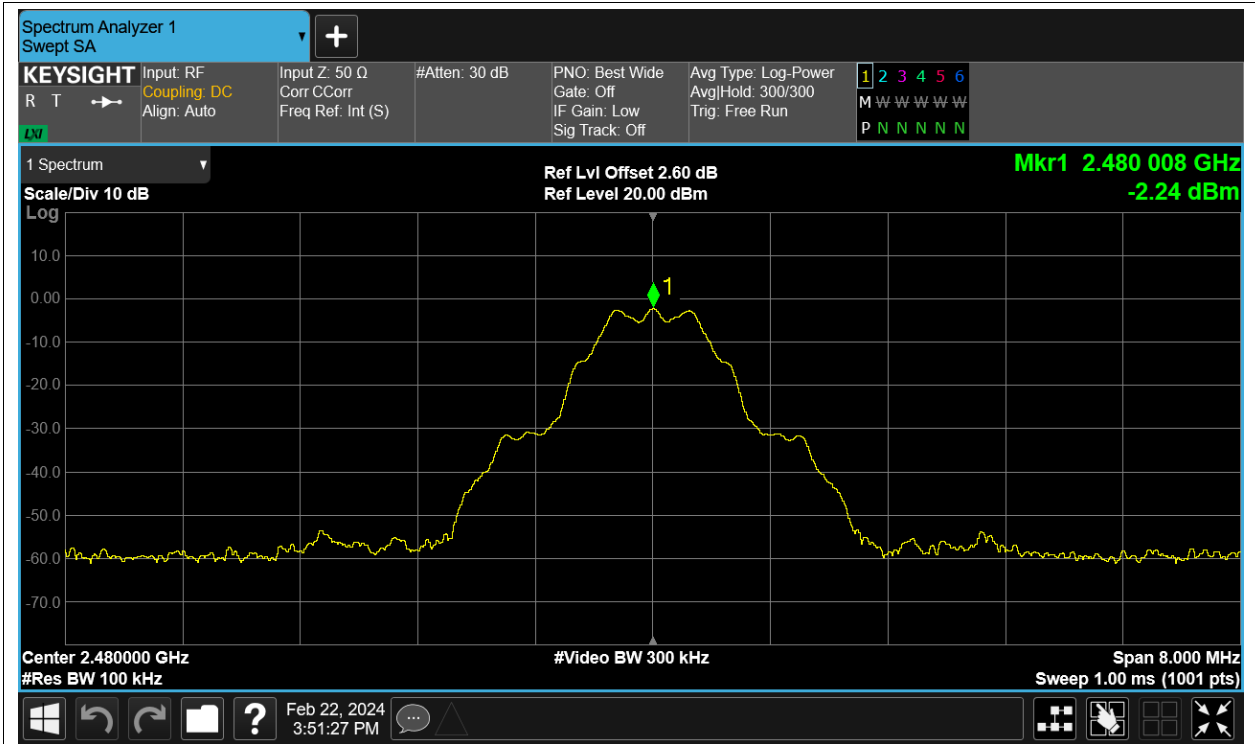

Test Graphs

PSD NVNT BLE 2402MHz Ant12

PSD NVNT BLE 2442MHz Ant12

PSD NVNT BLE 2480MHz Ant12

## Band Edge

Condition	Mode	Frequency (MHz)	Antenna	Max Value (dBc)	Limit (dBc)	Verdict
NVNT	BLE	2402	Ant12	-53.5	-20	Pass
NVNT	BLE	2480	Ant12	-54.45	-20	Pass

Test Graphs

Band Edge NVNT BLE 2402MHz Ant12 Ref

Band Edge NVNT BLE 2402MHz Ant12 Emission

Band Edge NVNT BLE 2480MHz Ant12 Ref

Band Edge NVNT BLE 2480MHz Ant12 Emission

Test Graphs

Tx. Spurious NVNT BLE 2402MHz Ant12 Ref

Tx. Spurious NVNT BLE 2402MHz Ant12 Emission

Tx. Spurious NVNT BLE 2442MHz Ant12 Ref

Tx. Spurious NVNT BLE 2442MHz Ant12 Emission

Tx. Spurious NVNT BLE 2480MHz Ant12 Ref