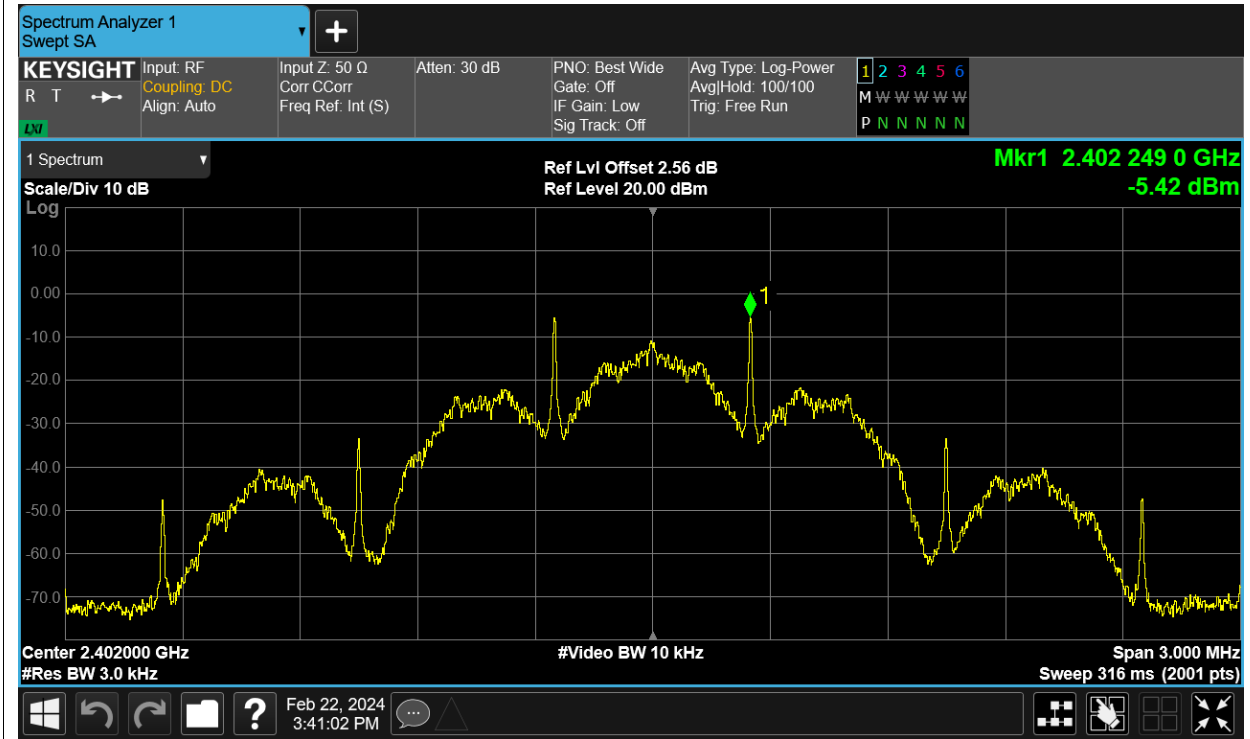

Test Graphs

PSD NVNT BLE 2402MHz Ant12