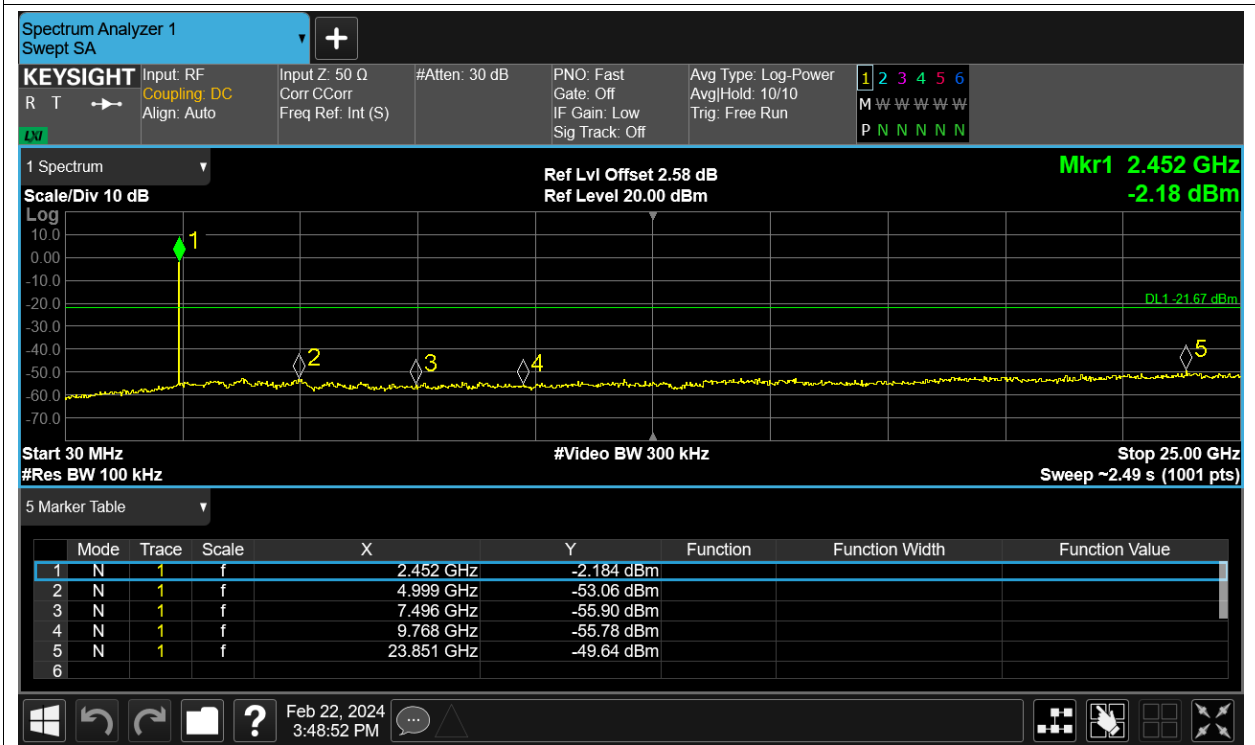

Test Graphs

Tx. Spurious NVNT BLE 2402MHz Ant12 Ref

Tx. Spurious NVNT BLE 2402MHz Ant12 Emission

Tx. Spurious NVNT BLE 2442MHz Ant12 Ref

Tx. Spurious NVNT BLE 2442MHz Ant12 Emission

Tx. Spurious NVNT BLE 2480MHz Ant12 Ref

Tx. Spurious NVNT BLE 2480MHz Ant12 Emission