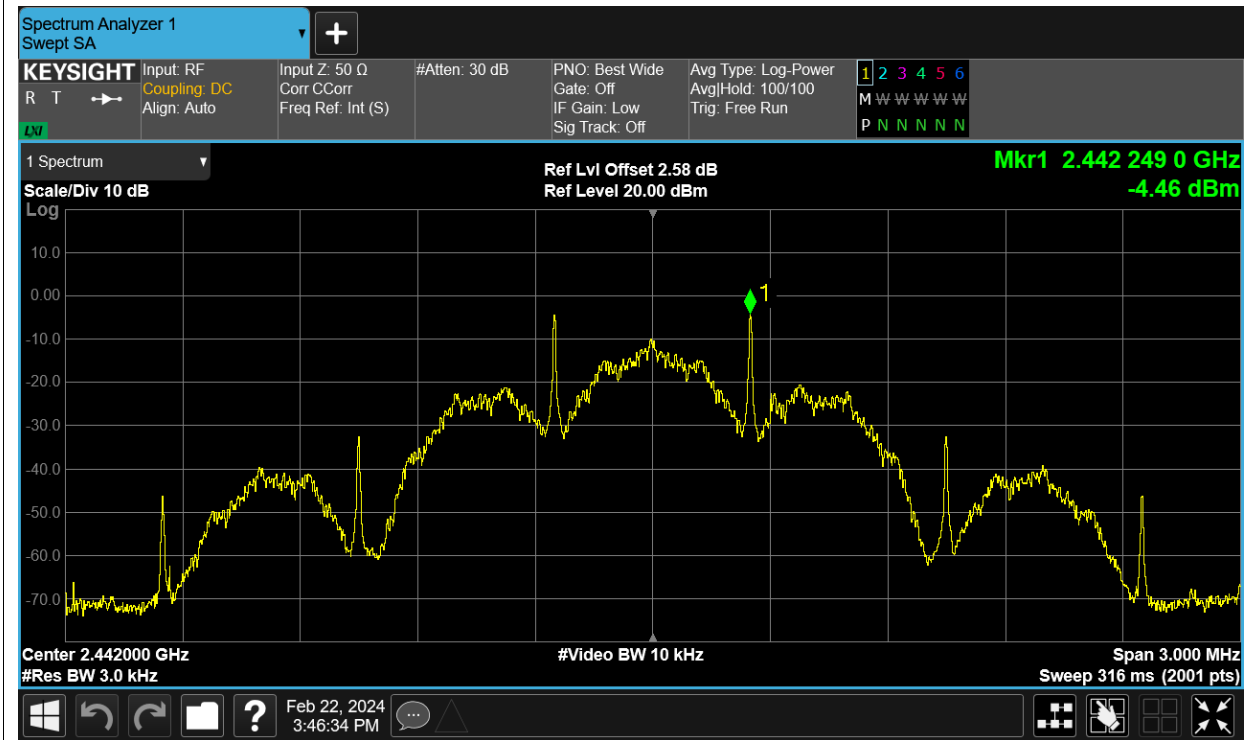

## Occupied Channel Bandwidth

Condition	Mode	Frequency (MHz)	Antenna	99% OBW (MHz)
NVNT	BLE	2402	Ant12	1.046
NVNT	BLE	2442	Ant12	1.046
NVNT	BLE	2480	Ant12	1.046

## Maximum Power Spectral Density Level

Condition	Mode	Frequency (MHz)	Antenna	Max PSD (dBm)	Limit (dBm)	Verdict
NVNT	BLE	2402	Ant12	-5.42	8	Pass
NVNT	BLE	2442	Ant12	-4.458	8	Pass
NVNT	BLE	2480	Ant12	-5.033	8	Pass

Test Graphs

PSD NVNT BLE 2402MHz Ant12

PSD NVNT BLE 2442MHz Ant12

PSD NVNT BLE 2480MHz Ant12