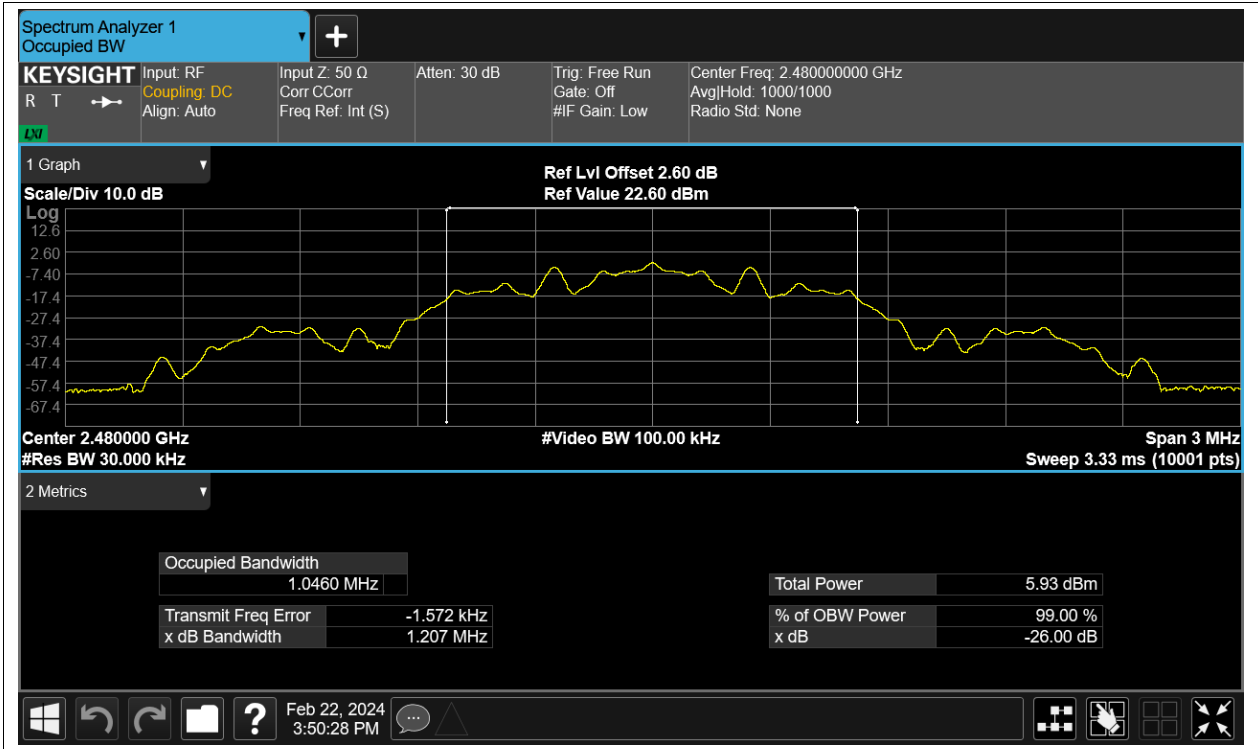

## -6dB Bandwidth

Condition	Mode	Frequency (MHz)	Antenna	-6 dB Bandwidth (MHz)	limit	Verdic
NVNT	BLE	2402	Ant12	0.68	0.5	Pass
NVNT	BLE	2442	Ant12	0.681	0.5	Pass
NVNT	BLE	2480	Ant12	0.68	0.5	Pass

## Occupied Channel Bandwidth

Condition	Mode	Frequency (MHz)	Antenna	99% OBW (MHz)
NVNT	BLE	2402	Ant12	1.046
NVNT	BLE	2442	Ant12	1.046
NVNT	BLE	2480	Ant12	1.046