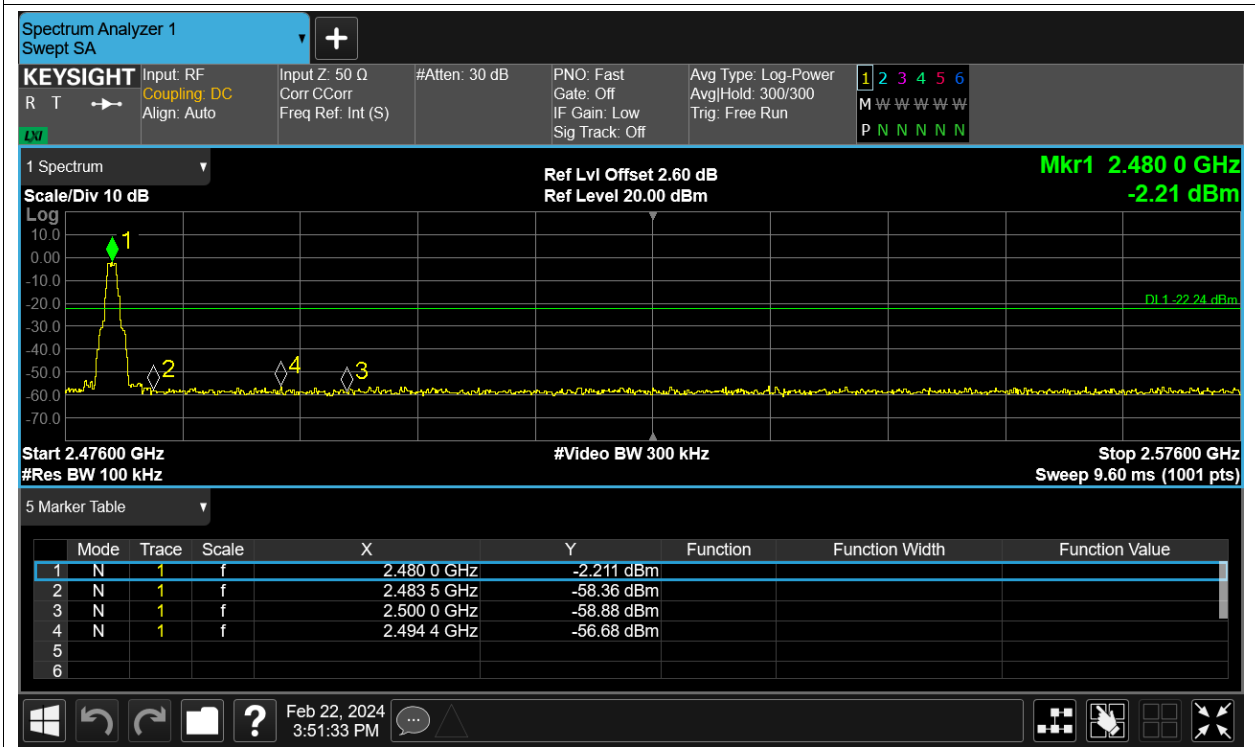

## Band Edge

Condition	Mode	Frequency (MHz)	Antenna	Max Value (dBc)	Limit (dBc)	Verdict
NVNT	BLE	2402	Ant12	-53.5	-20	Pass
NVNT	BLE	2480	Ant12	-54.45	-20	Pass

Test Graphs

Band Edge NVNT BLE 2402MHz Ant12 Ref

Band Edge NVNT BLE 2402MHz Ant12 Emission

Band Edge NVNT BLE 2480MHz Ant12 Ref

Band Edge NVNT BLE 2480MHz Ant12 Emission