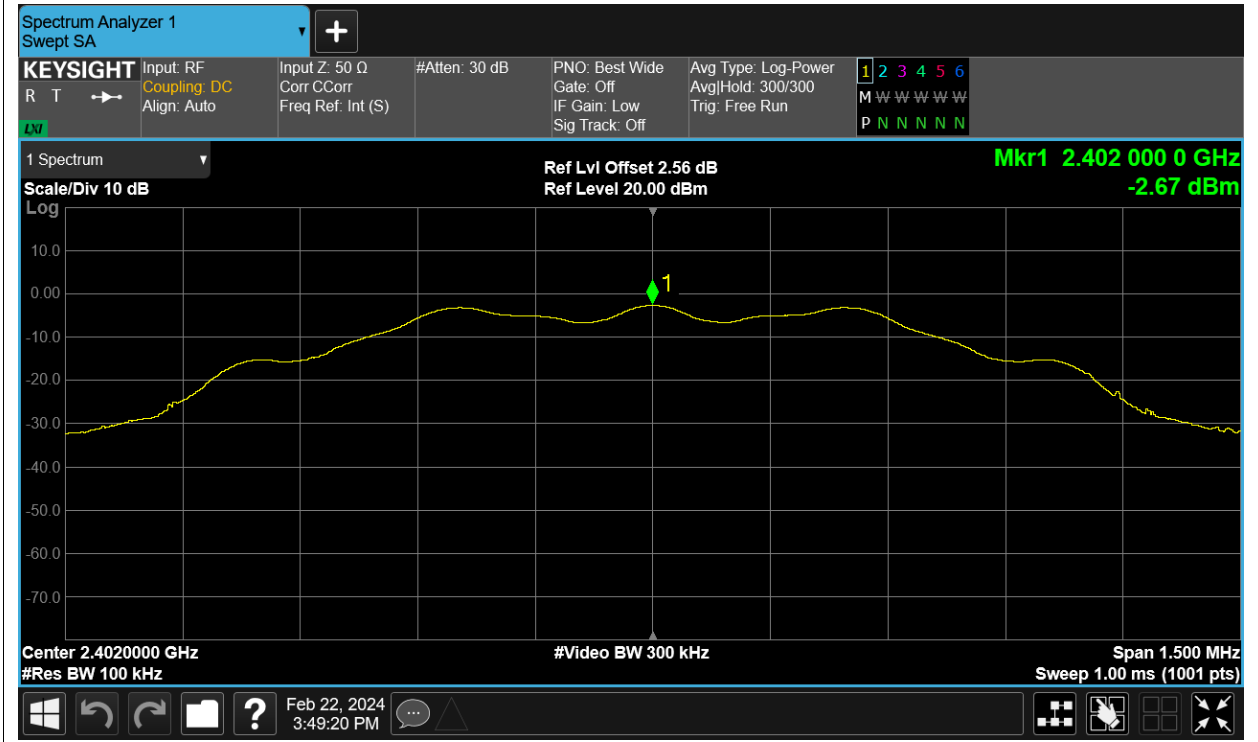

Band Edge NVNT BLE 2402MHz Ant12 Emission

Band Edge NVNT BLE 2480MHz Ant12 Ref

Band Edge NVNT BLE 2480MHz Ant12 Emission

Test Graphs

Tx. Spurious NVNT BLE 2402MHz Ant12 Ref

Tx. Spurious NVNT BLE 2402MHz Ant12 Emission

Tx. Spurious NVNT BLE 2442MHz Ant12 Ref

Tx. Spurious NVNT BLE 2442MHz Ant12 Emission

Tx. Spurious NVNT BLE 2480MHz Ant12 Ref