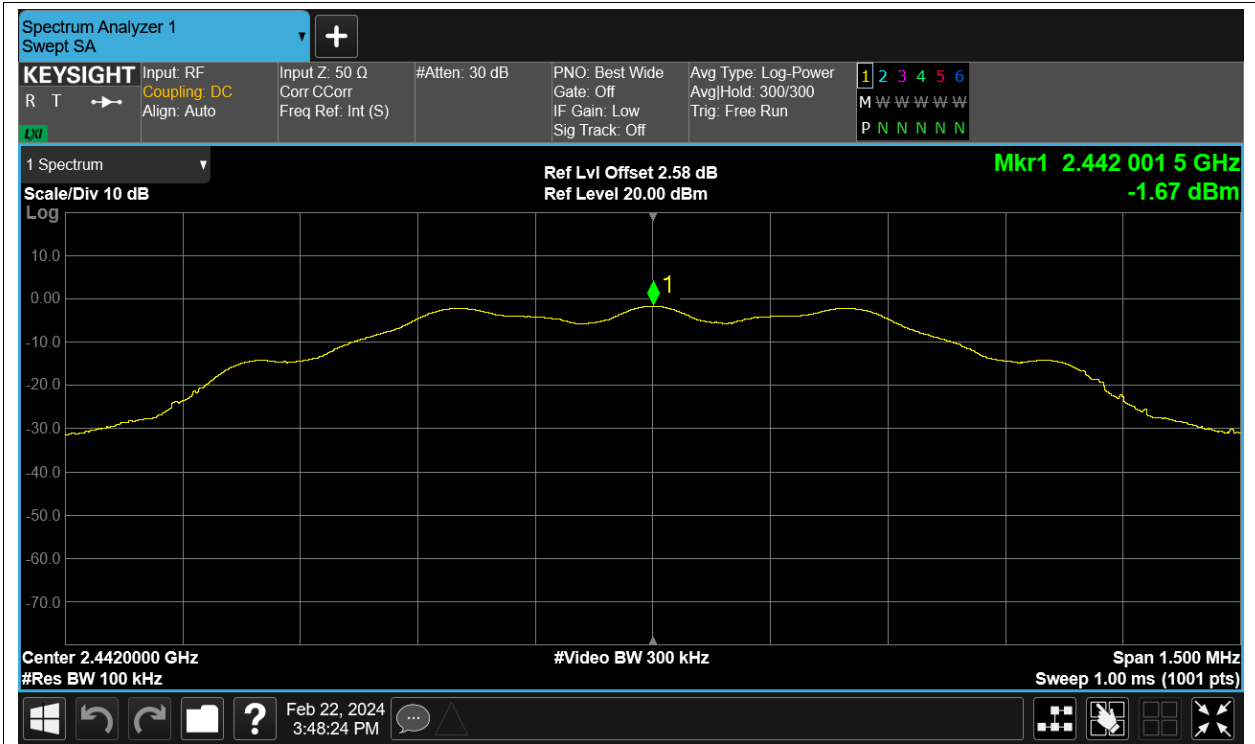

Band Edge NVNT BLE 2402MHz Ant12 Emission

Band Edge NVNT BLE 2480MHz Ant12 Ref

Band Edge NVNT BLE 2480MHz Ant12 Emission

Test Graphs

Tx. Spurious NVNT BLE 2402MHz Ant12 Ref

Tx. Spurious NVNT BLE 2402MHz Ant12 Emission

Tx. Spurious NVNT BLE 2442MHz Ant12 Ref

Tx. Spurious NVNT BLE 2442MHz Ant12 Emission

Tx. Spurious NVNT BLE 2480MHz Ant12 Ref

Tx. Spurious NVNT BLE 2480MHz Ant12 Emission