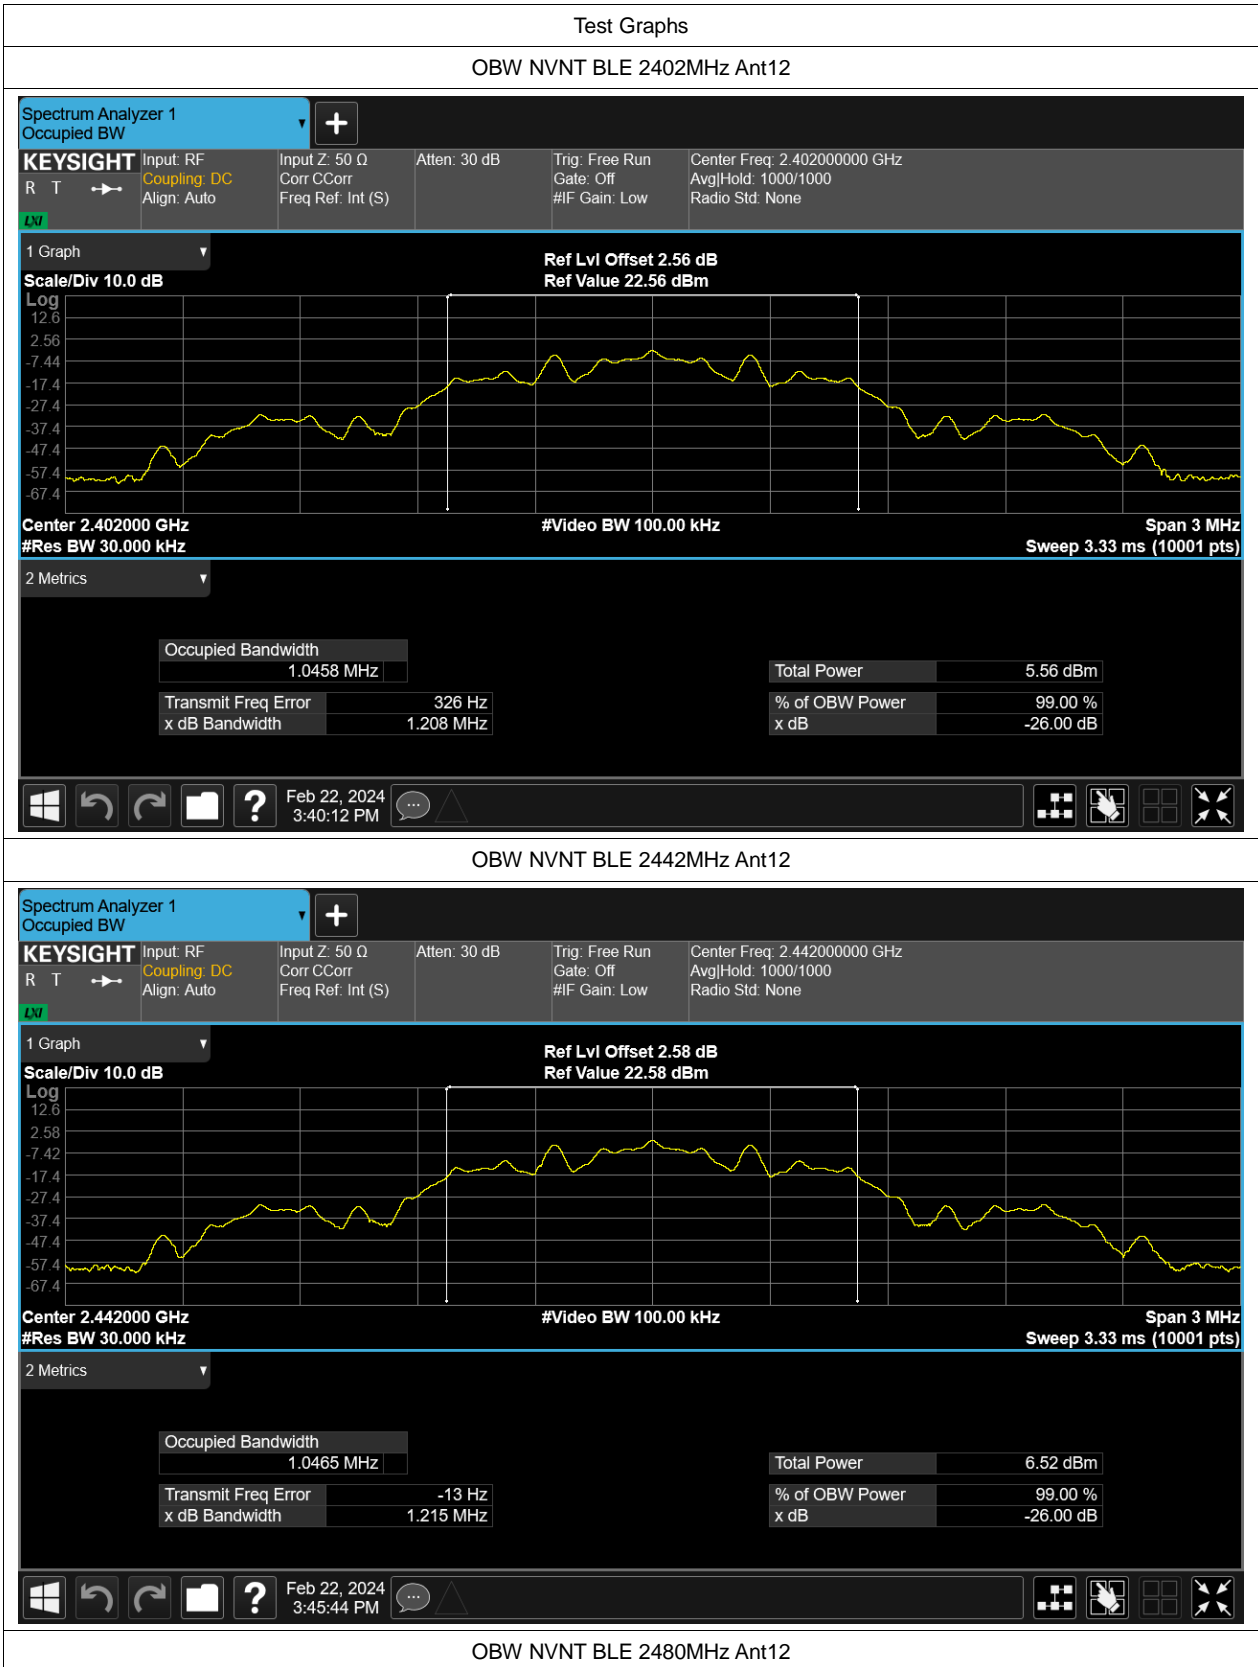

## -6dB Bandwidth

Condition	Mode	Frequency (MHz)	Antenna	-6 dB Bandwidth (MHz)	limit	Verdic
NVNT	BLE	2402	Ant12	0.68	0.5	Pass
NVNT	BLE	2442	Ant12	0.681	0.5	Pass
NVNT	BLE	2480	Ant12	0.68	0.5	Pass

## Occupied Channel Bandwidth

Condition	Mode	Frequency (MHz)	Antenna	99% OBW (MHz)
NVNT	BLE	2402	Ant12	1.046
NVNT	BLE	2442	Ant12	1.046
NVNT	BLE	2480	Ant12	1.046