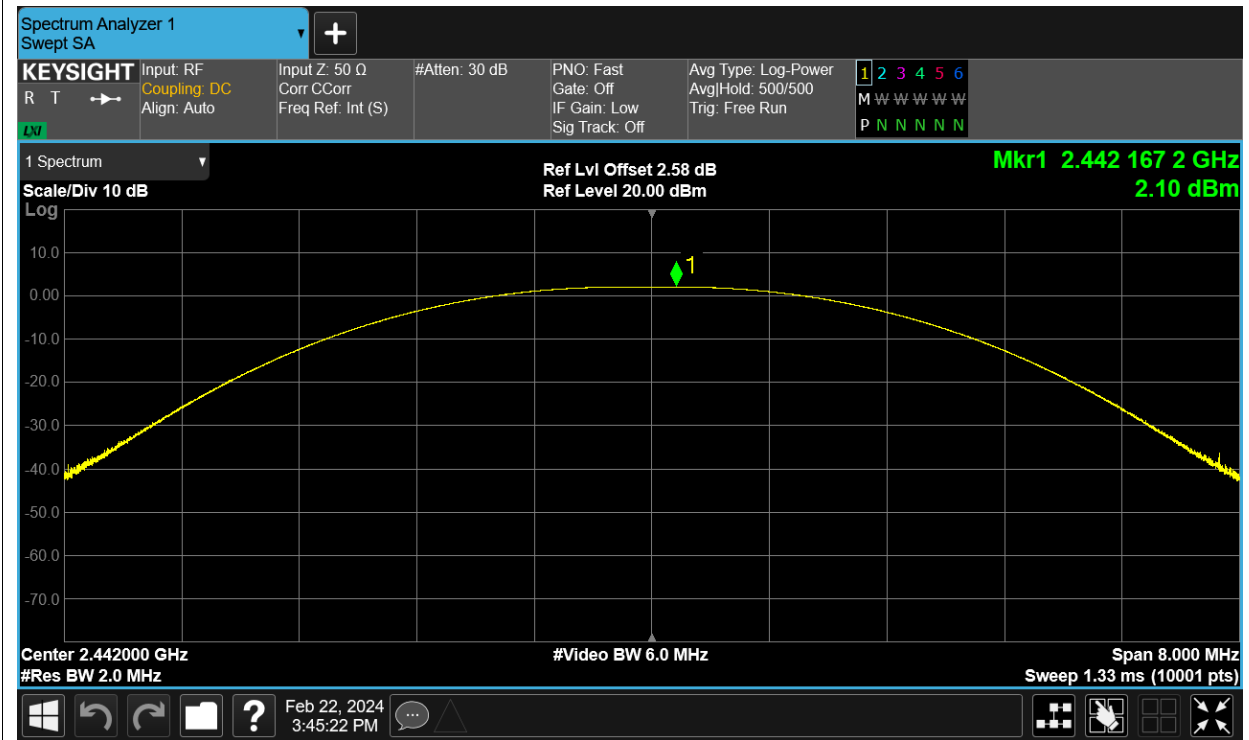

## Test Data

Test Graphs

Power NVNT BLE 2402MHz Ant12

Power NVNT BLE 2442MHz Ant12

Power NVNT BLE 2480MHz Ant12