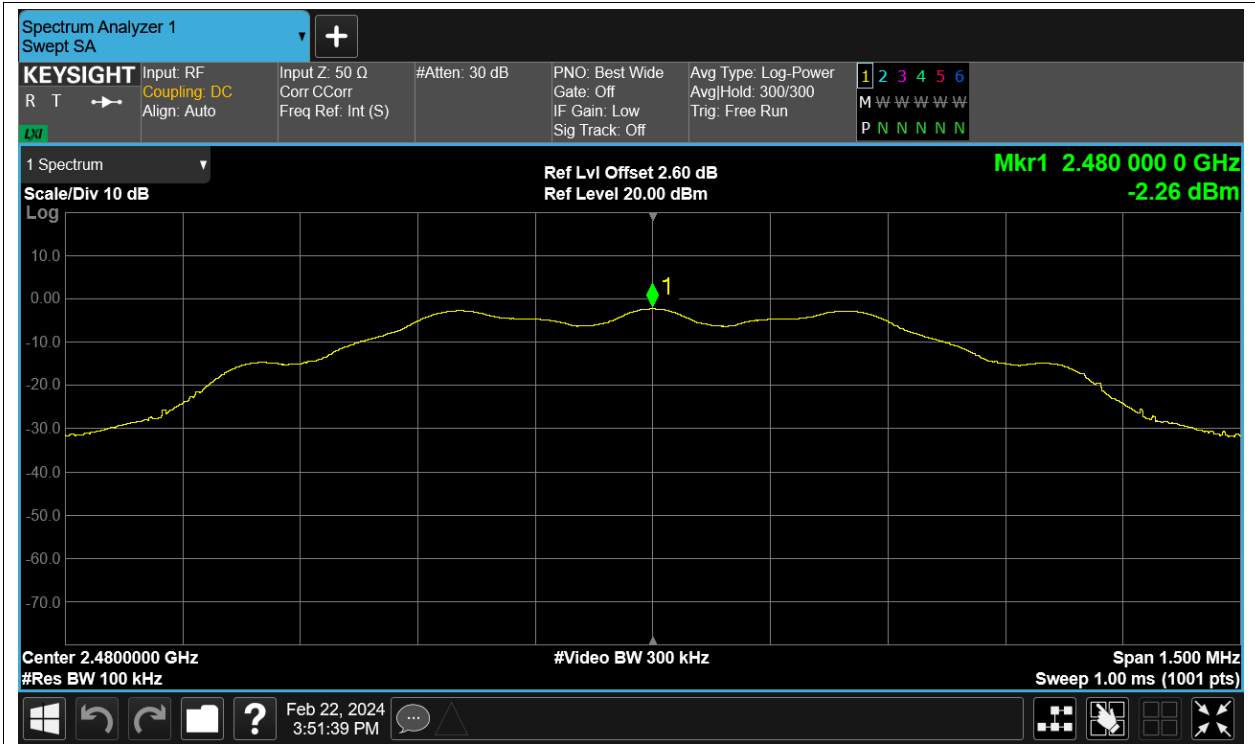

Band Edge NVNT BLE 2402MHz Ant12 Emission

Band Edge NVNT BLE 2480MHz Ant12 Ref

Band Edge NVNT BLE 2480MHz Ant12 Emission

## Conducted RF Spurious Emission

Condition	Mode	Frequency (MHz)	Antenna	Max Value (dBc)	Limit (dBc)	Verdict
NVNT	BLE	2402	Ant12	-47.35	-20	Pass
NVNT	BLE	2442	Ant12	-47.97	-20	Pass
NVNT	BLE	2480	Ant12	-47.12	-20	Pass

Test Graphs

Tx. Spurious NVNT BLE 2402MHz Ant12 Ref

Tx. Spurious NVNT BLE 2402MHz Ant12 Emission

Tx. Spurious NVNT BLE 2442MHz Ant12 Ref

Tx. Spurious NVNT BLE 2442MHz Ant12 Emission

Tx. Spurious NVNT BLE 2480MHz Ant12 Ref

Tx. Spurious NVNT BLE 2480MHz Ant12 Emission