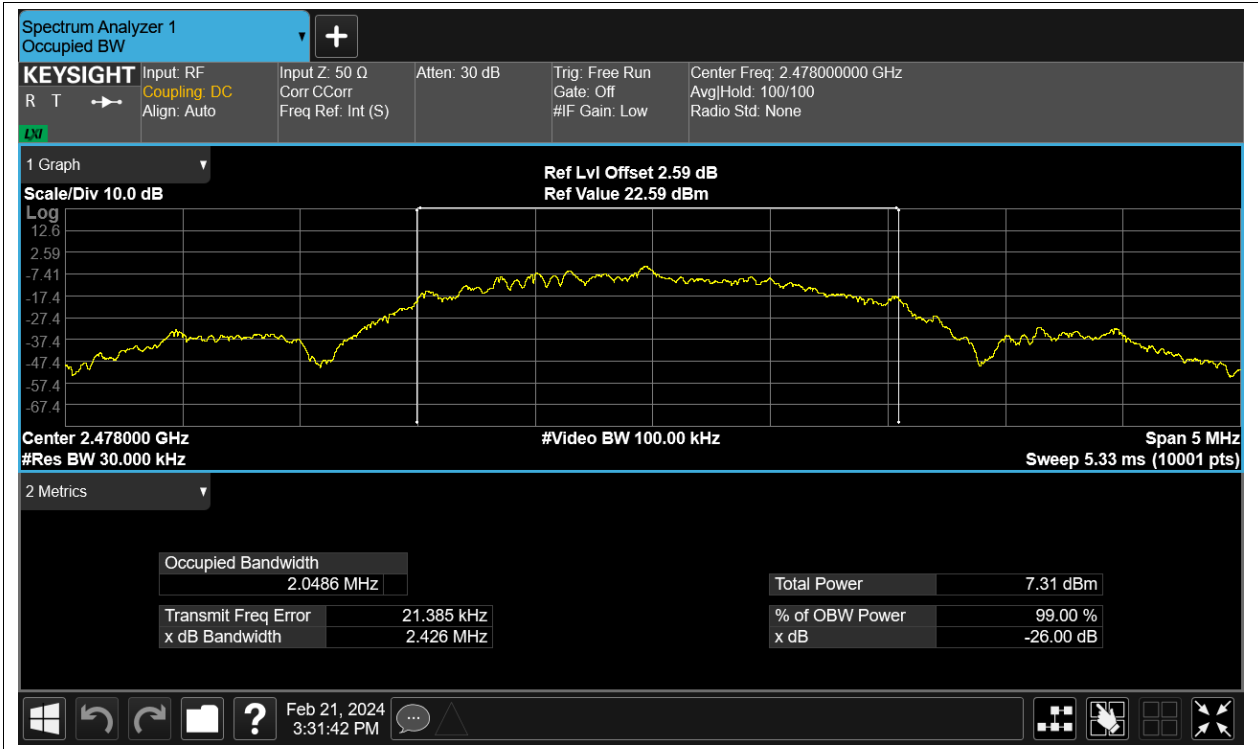

OBW NVNT BLE 2478MHz Ant13