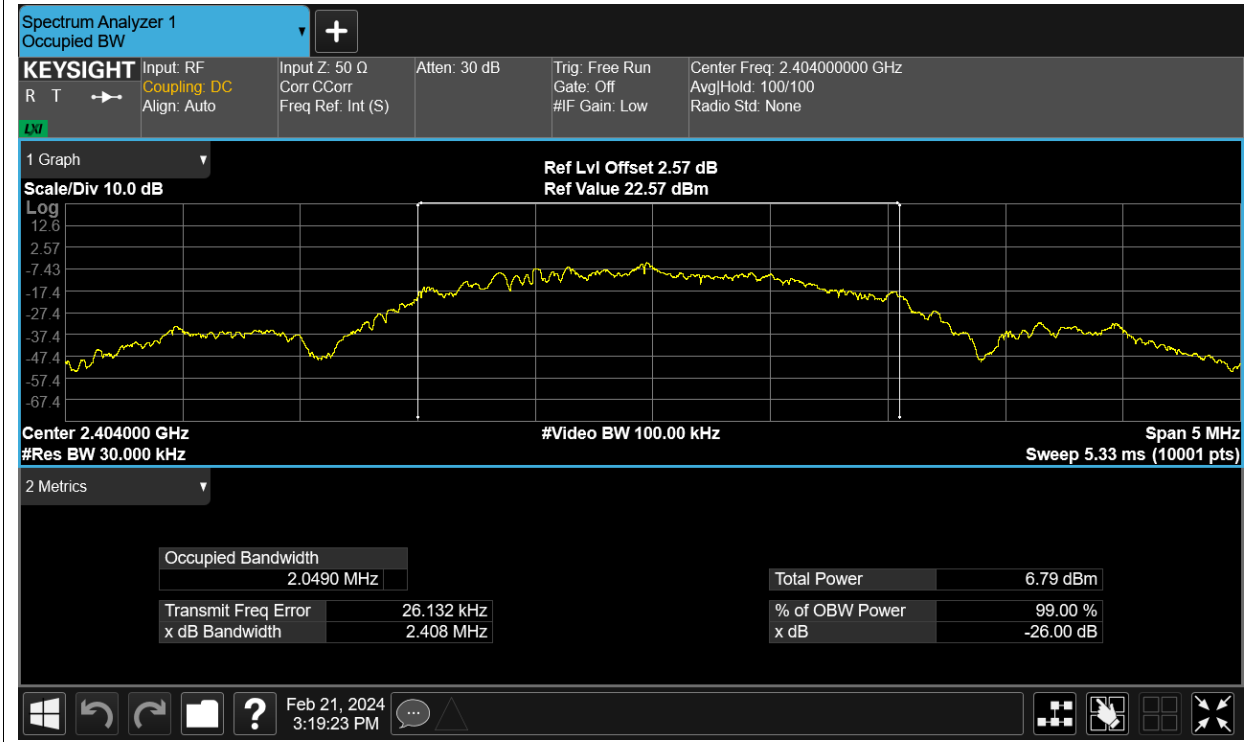

Test Graphs

Power NVNT BLE 2404MHz Ant13

Power NVNT BLE 2442MHz Ant13

Power NVNT BLE 2478MHz Ant13

-6dB Bandwidth

Condition	Mode	Frequency (MHz)	Antenna	-6 dB Bandwidth (MHz)	limit	Verdic
NVNT	BLE	2404	Ant13	1.154	0.5	Pass
NVNT	BLE	2442	Ant13	1.167	0.5	Pass
NVNT	BLE	2478	Ant13	1.135	0.5	Pass

Occupied Channel Bandwidth

Condition	Mode	Frequency (MHz)	Antenna	99% OBW (MHz)
NVNT	BLE	2404	Ant13	2.049
NVNT	BLE	2442	Ant13	2.051
NVNT	BLE	2478	Ant13	2.049

Test Graphs

OBW NVNT BLE 2404MHz Ant13

OBW NVNT BLE 2442MHz Ant13