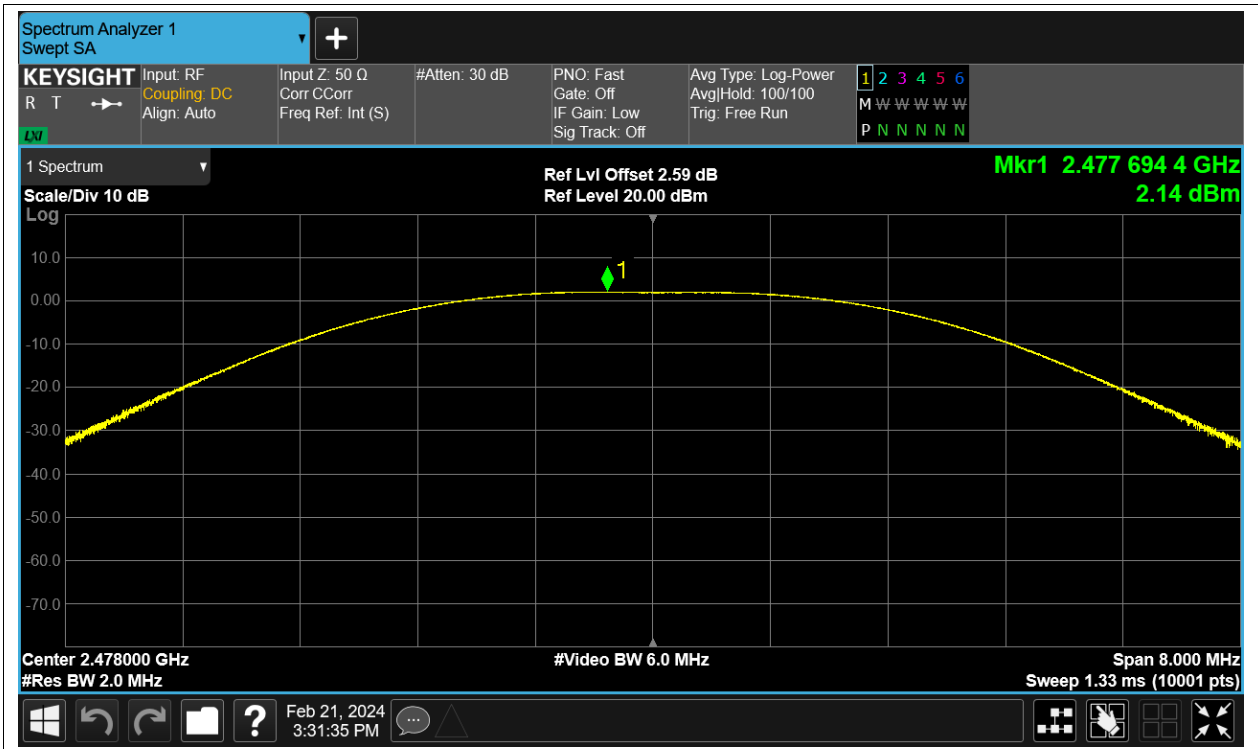

Test Graphs

Power NVNT BLE 2404MHz Ant13

Power NVNT BLE 2442MHz Ant13

Power NVNT BLE 2478MHz Ant13

-6dB Bandwidth

Condition	Mode	Frequency (MHz)	Antenna	-6 dB Bandwidth (MHz)	limit	Verdic
NVNT	BLE	2404	Ant13	1.154	0.5	Pass
NVNT	BLE	2442	Ant13	1.167	0.5	Pass
NVNT	BLE	2478	Ant13	1.135	0.5	Pass

Occupied Channel Bandwidth

Condition	Mode	Frequency (MHz)	Antenna	99% OBW (MHz)
NVNT	BLE	2404	Ant13	2.049
NVNT	BLE	2442	Ant13	2.051
NVNT	BLE	2478	Ant13	2.049

Test Graphs

OBW NVNT BLE 2404MHz Ant13

OBW NVNT BLE 2442MHz Ant13