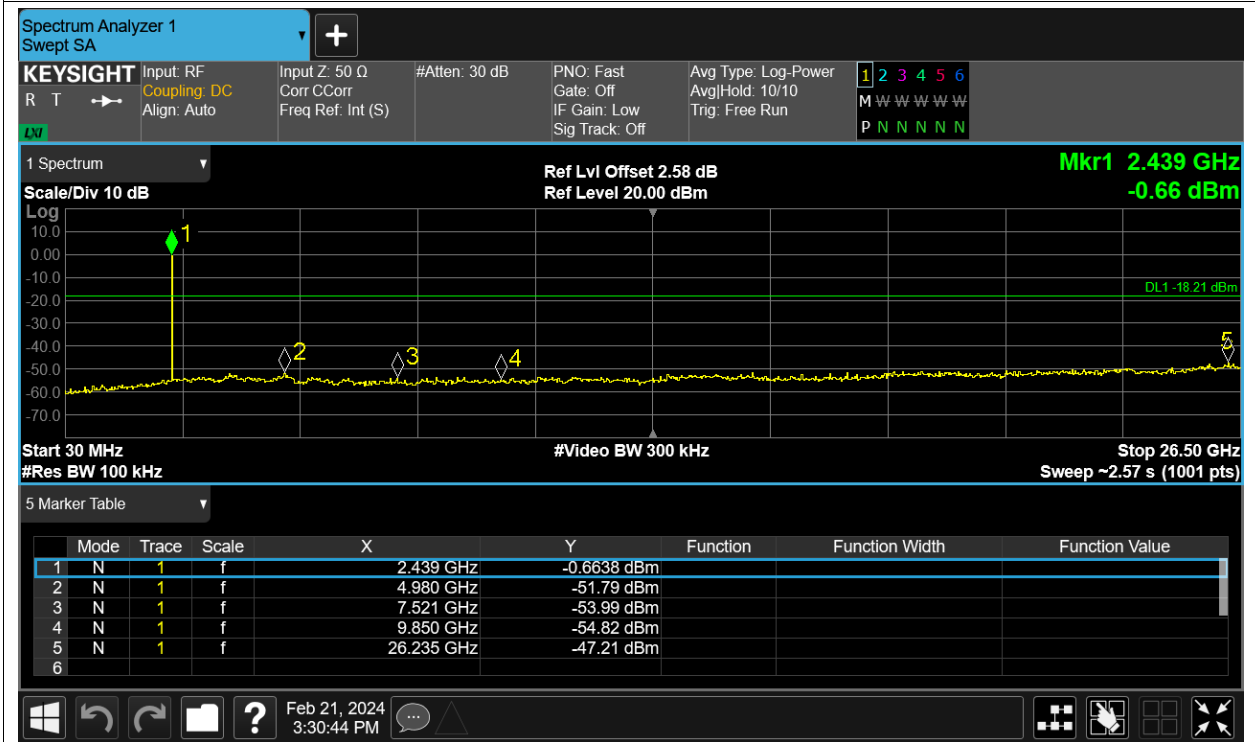

Test Graphs

Band Edge NVNT BLE 2404MHz Ant13 Ref

Band Edge NVNT BLE 2404MHz Ant13 Emission

Band Edge NVNT BLE 2478MHz Ant13 Ref

Band Edge NVNT BLE 2478MHz Ant13 Emission

Conducted RF Spurious Emission

Condition	Mode	Frequency (MHz)	Antenna	Max Value (dBc)	Limit (dBc)	Verdict
NVNT	BLE	2404	Ant13	-48.55	-20	Pass
NVNT	BLE	2442	Ant13	-49	-20	Pass
NVNT	BLE	2478	Ant13	-48.65	-20	Pass

Test Graphs

Tx. Spurious NVNT BLE 2404MHz Ant13 Ref

Tx. Spurious NVNT BLE 2404MHz Ant13 Emission

Tx. Spurious NVNT BLE 2442MHz Ant13 Ref

Tx. Spurious NVNT BLE 2442MHz Ant13 Emission

Tx. Spurious NVNT BLE 2478MHz Ant13 Ref

Tx. Spurious NVNT BLE 2478MHz Ant13 Emission