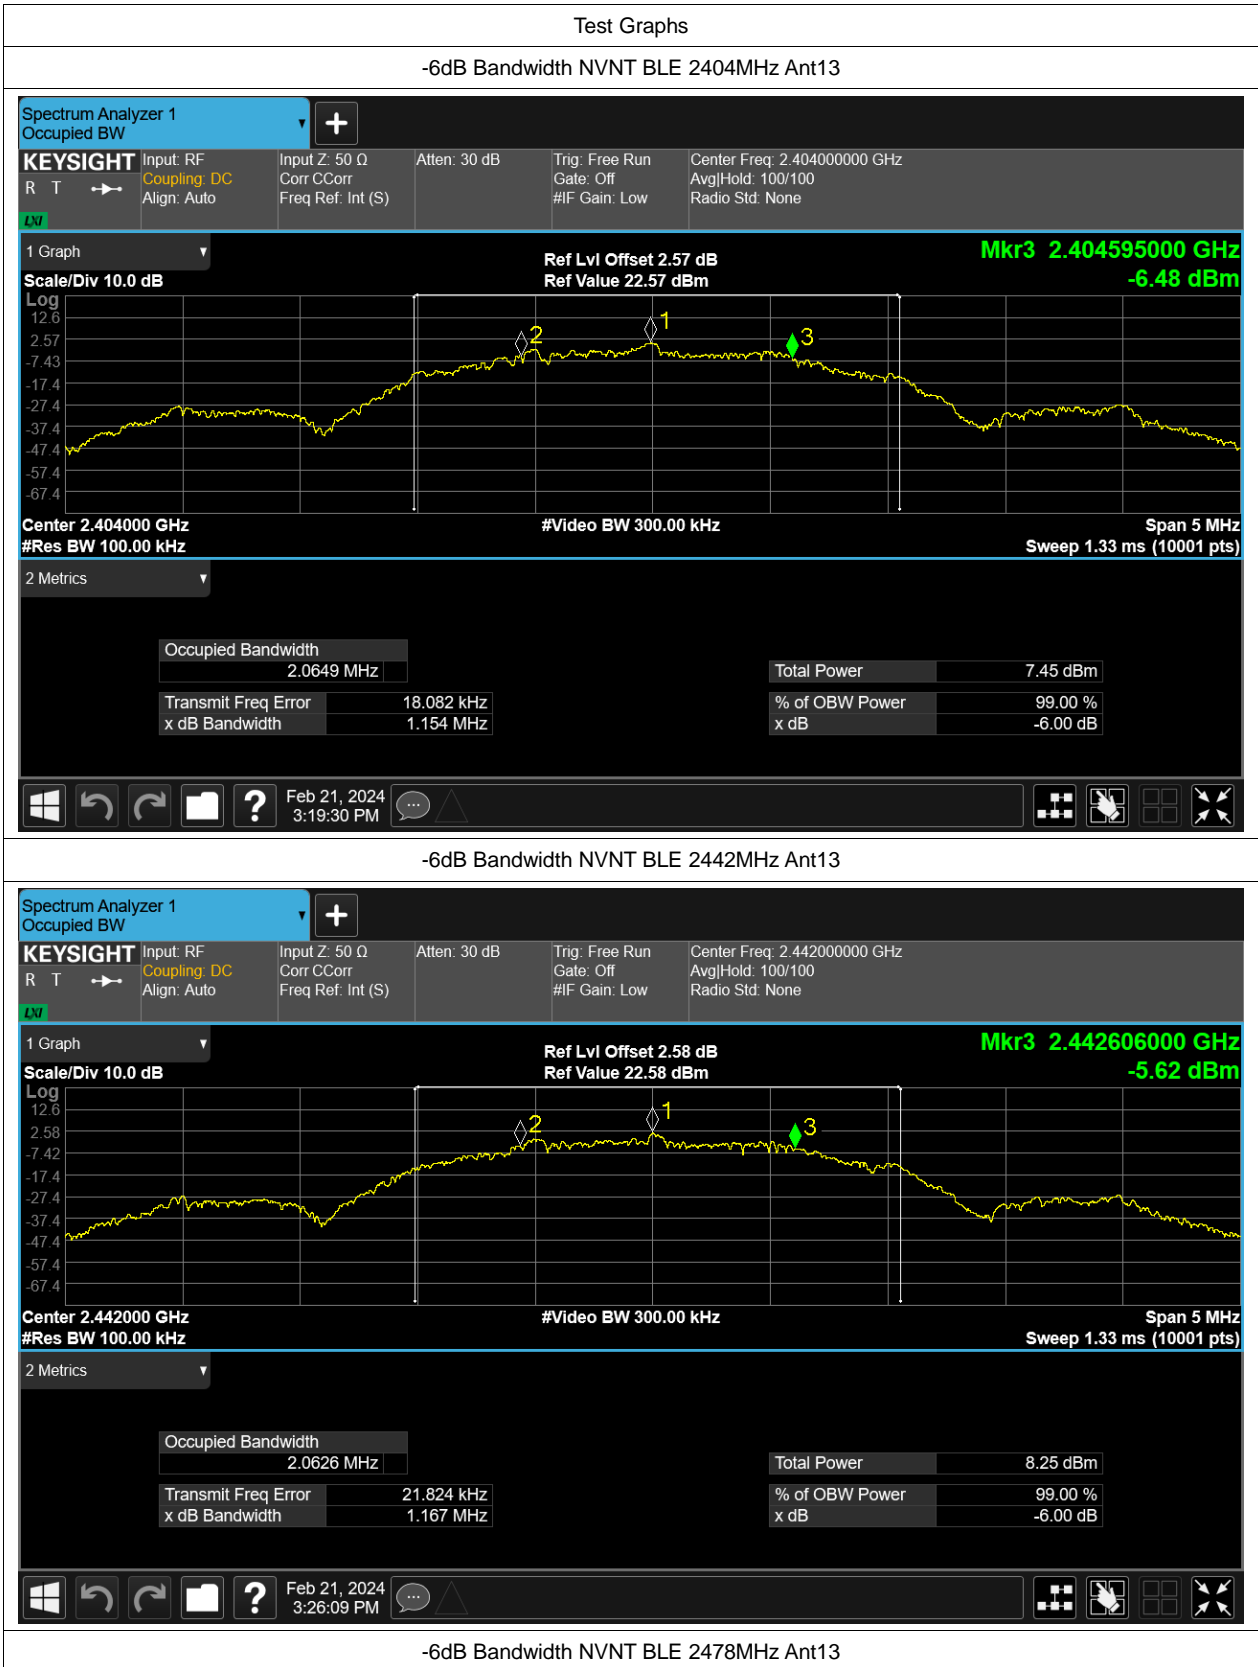

Test Graphs

Power NVNT BLE 2404MHz Ant13

Power NVNT BLE 2442MHz Ant13

Power NVNT BLE 2478MHz Ant13

-6dB Bandwidth

Condition	Mode	Frequency (MHz)	Antenna	-6 dB Bandwidth (MHz)	limit	Verdic
NVNT	BLE	2404	Ant13	1.154	0.5	Pass
NVNT	BLE	2442	Ant13	1.167	0.5	Pass
NVNT	BLE	2478	Ant13	1.135	0.5	Pass

Occupied Channel Bandwidth

Condition	Mode	Frequency (MHz)	Antenna	99% OBW (MHz)
NVNT	BLE	2404	Ant13	2.049
NVNT	BLE	2442	Ant13	2.051
NVNT	BLE	2478	Ant13	2.049

Test Graphs

OBW NVNT BLE 2404MHz Ant13

OBW NVNT BLE 2442MHz Ant13

Tx. Spurious NVNT BLE 2478MHz Ant13 Emission