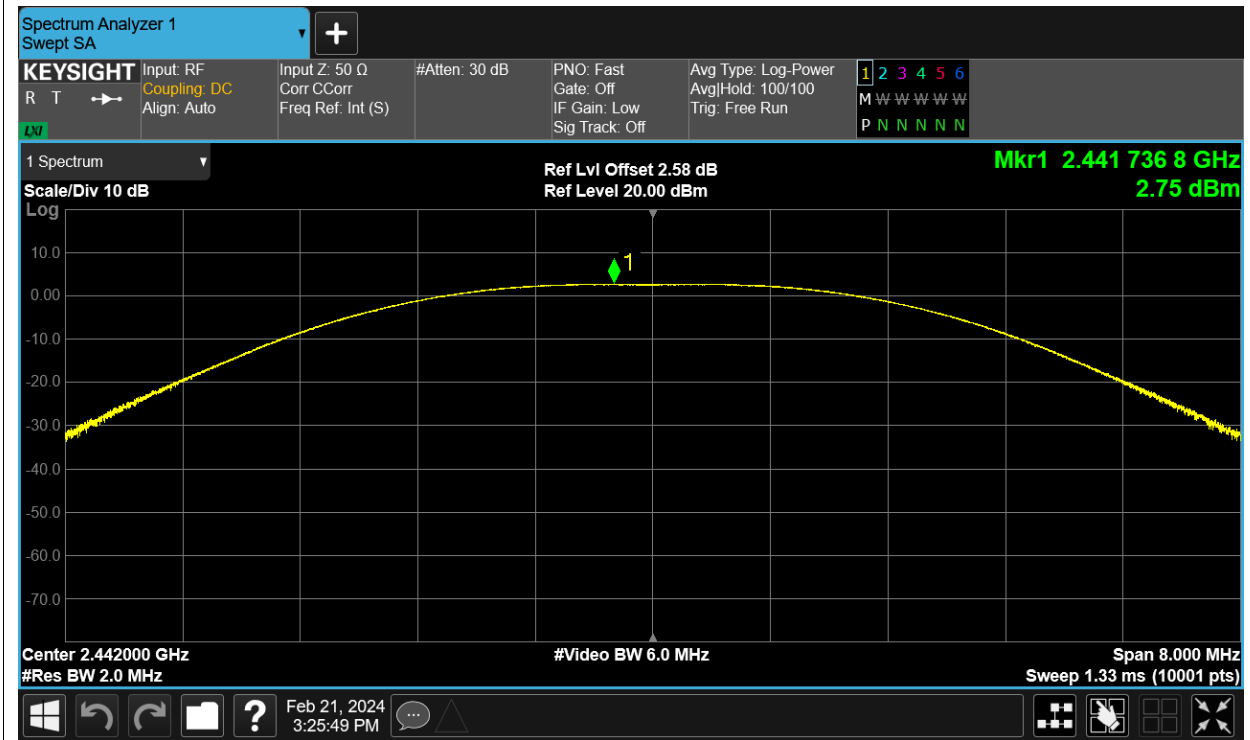

Test Data

Maximum Conducted Output Power

Condition	Mode	Frequency (MHz)	Antenna	Conducted Power (dBm)	Limit (dBm)	Verdict
NVNT	BLE	2404	Ant13	1.753	30	Pass
NVNT	BLE	2442	Ant13	2.751	30	Pass
NVNT	BLE	2478	Ant13	2.143	30	Pass

Test Graphs

Power NVNT BLE 2404MHz Ant13

Power NVNT BLE 2442MHz Ant13

Power NVNT BLE 2478MHz Ant13

-6dB Bandwidth

Condition	Mode	Frequency (MHz)	Antenna	-6 dB Bandwidth (MHz)	limit	Verdic
NVNT	BLE	2404	Ant13	1.154	0.5	Pass
NVNT	BLE	2442	Ant13	1.167	0.5	Pass
NVNT	BLE	2478	Ant13	1.135	0.5	Pass