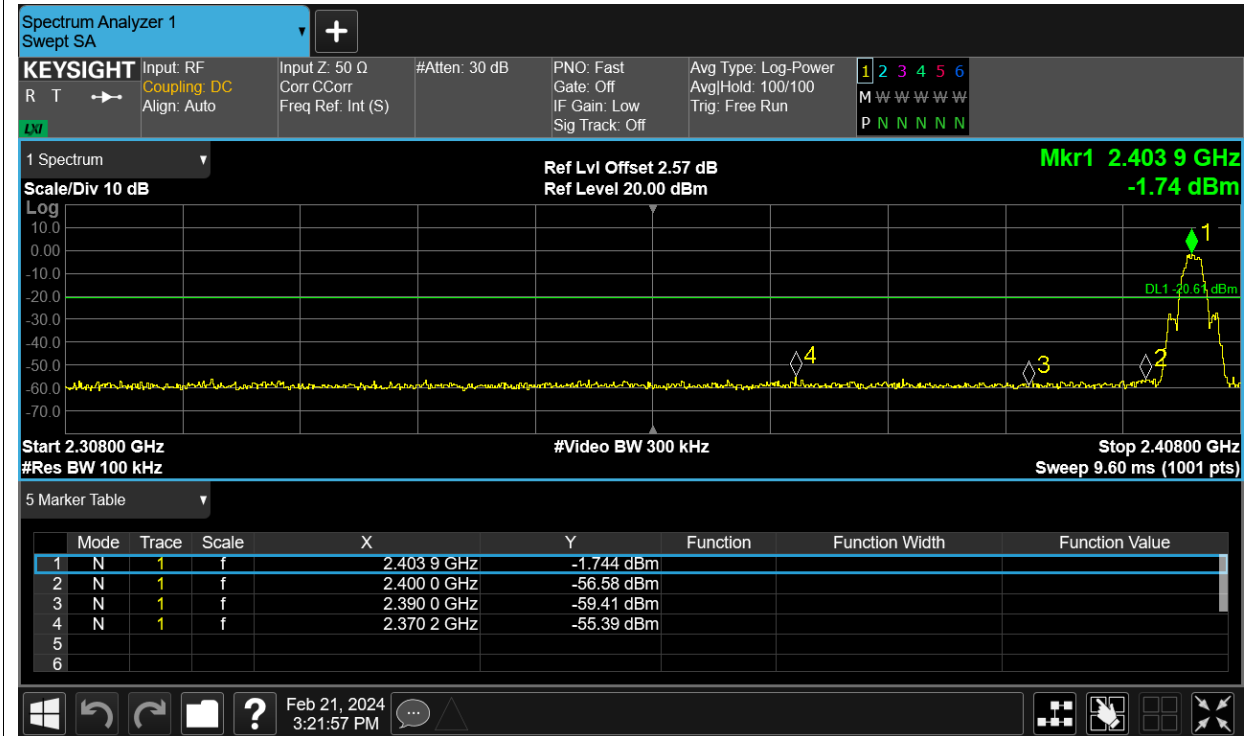

Test Graphs

PSD NVNT BLE 2404MHz Ant13

PSD NVNT BLE 2442MHz Ant13

PSD NVNT BLE 2478MHz Ant13

Band Edge

Condition	Mode	Frequency (MHz)	Antenna	Max Value (dBc)	Limit (dBc)	Verdict
NVNT	BLE	2404	Ant13	-54.78	-20	Pass
NVNT	BLE	2478	Ant13	-56.76	-20	Pass

Test Graphs

Band Edge NVNT BLE 2404MHz Ant13 Ref

Band Edge NVNT BLE 2404MHz Ant13 Emission

Band Edge NVNT BLE 2478MHz Ant13 Ref

Band Edge NVNT BLE 2478MHz Ant13 Emission

Conducted RF Spurious Emission

Condition	Mode	Frequency (MHz)	Antenna	Max Value (dBc)	Limit (dBc)	Verdict
NVNT	BLE	2404	Ant13	-48.55	-20	Pass
NVNT	BLE	2442	Ant13	-49	-20	Pass
NVNT	BLE	2478	Ant13	-48.65	-20	Pass

Tx. Spurious NVNT BLE 2478MHz Ant13 Emission