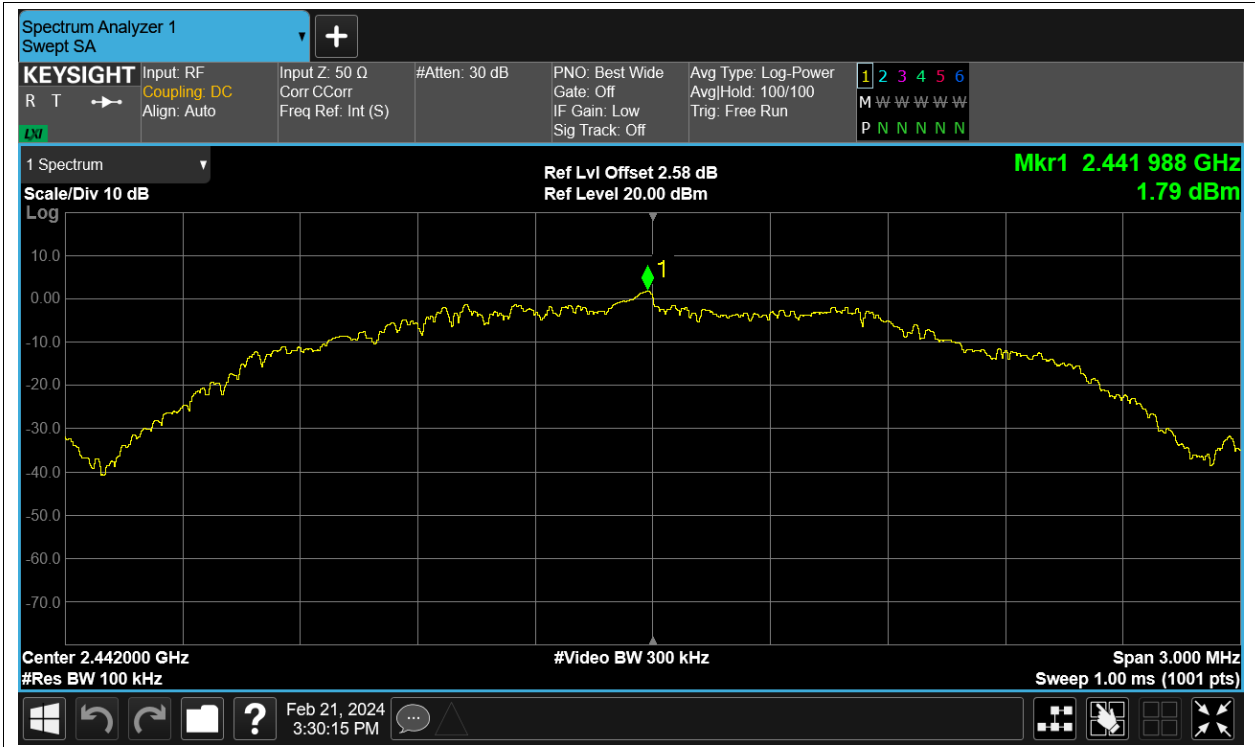

Test Graphs

Band Edge NVNT BLE 2404MHz Ant13 Ref

Band Edge NVNT BLE 2404MHz Ant13 Emission

Band Edge NVNT BLE 2478MHz Ant13 Ref

Band Edge NVNT BLE 2478MHz Ant13 Emission

Conducted RF Spurious Emission

Condition	Mode	Frequency (MHz)	Antenna	Max Value (dBc)	Limit (dBc)	Verdict
NVNT	BLE	2404	Ant13	-48.55	-20	Pass
NVNT	BLE	2442	Ant13	-49	-20	Pass
NVNT	BLE	2478	Ant13	-48.65	-20	Pass

Test Graphs

Tx. Spurious NVNT BLE 2404MHz Ant13 Ref

Tx. Spurious NVNT BLE 2404MHz Ant13 Emission

Tx. Spurious NVNT BLE 2442MHz Ant13 Ref

Tx. Spurious NVNT BLE 2442MHz Ant13 Emission

Tx. Spurious NVNT BLE 2478MHz Ant13 Ref

Tx. Spurious NVNT BLE 2478MHz Ant13 Emission