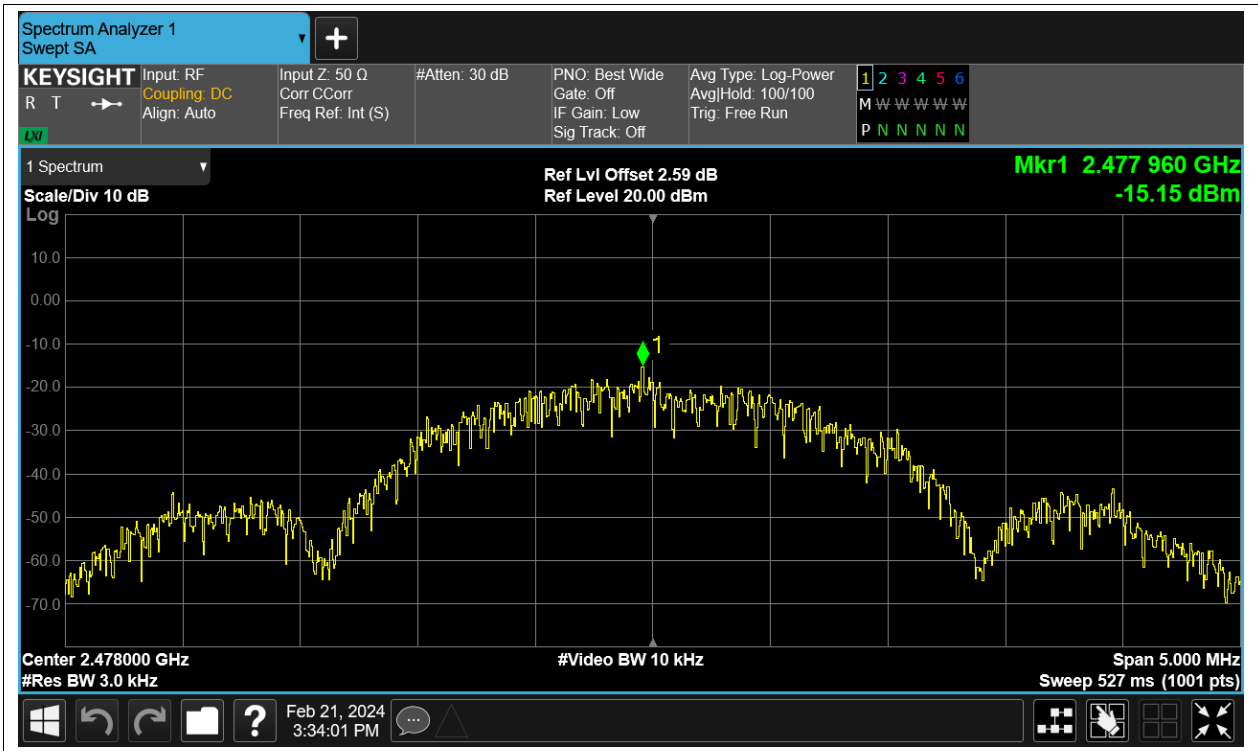

Test Graphs

PSD NVNT BLE 2404MHz Ant13

PSD NVNT BLE 2442MHz Ant13

PSD NVNT BLE 2478MHz Ant13

Band Edge

Condition	Mode	Frequency (MHz)	Antenna	Max Value (dBc)	Limit (dBc)	Verdict
NVNT	BLE	2404	Ant13	-54.78	-20	Pass
NVNT	BLE	2478	Ant13	-56.76	-20	Pass

Test Graphs

Band Edge NVNT BLE 2404MHz Ant13 Ref

Band Edge NVNT BLE 2404MHz Ant13 Emission

Band Edge NVNT BLE 2478MHz Ant13 Ref

Band Edge NVNT BLE 2478MHz Ant13 Emission

Conducted RF Spurious Emission

Condition	Mode	Frequency (MHz)	Antenna	Max Value (dBc)	Limit (dBc)	Verdict
NVNT	BLE	2404	Ant13	-48.55	-20	Pass
NVNT	BLE	2442	Ant13	-49	-20	Pass
NVNT	BLE	2478	Ant13	-48.65	-20	Pass

Test Graphs

Tx. Spurious NVNT BLE 2404MHz Ant13 Ref

Tx. Spurious NVNT BLE 2404MHz Ant13 Emission

Tx. Spurious NVNT BLE 2442MHz Ant13 Ref

Tx. Spurious NVNT BLE 2442MHz Ant13 Emission

Tx. Spurious NVNT BLE 2478MHz Ant13 Ref

Tx. Spurious NVNT BLE 2478MHz Ant13 Emission