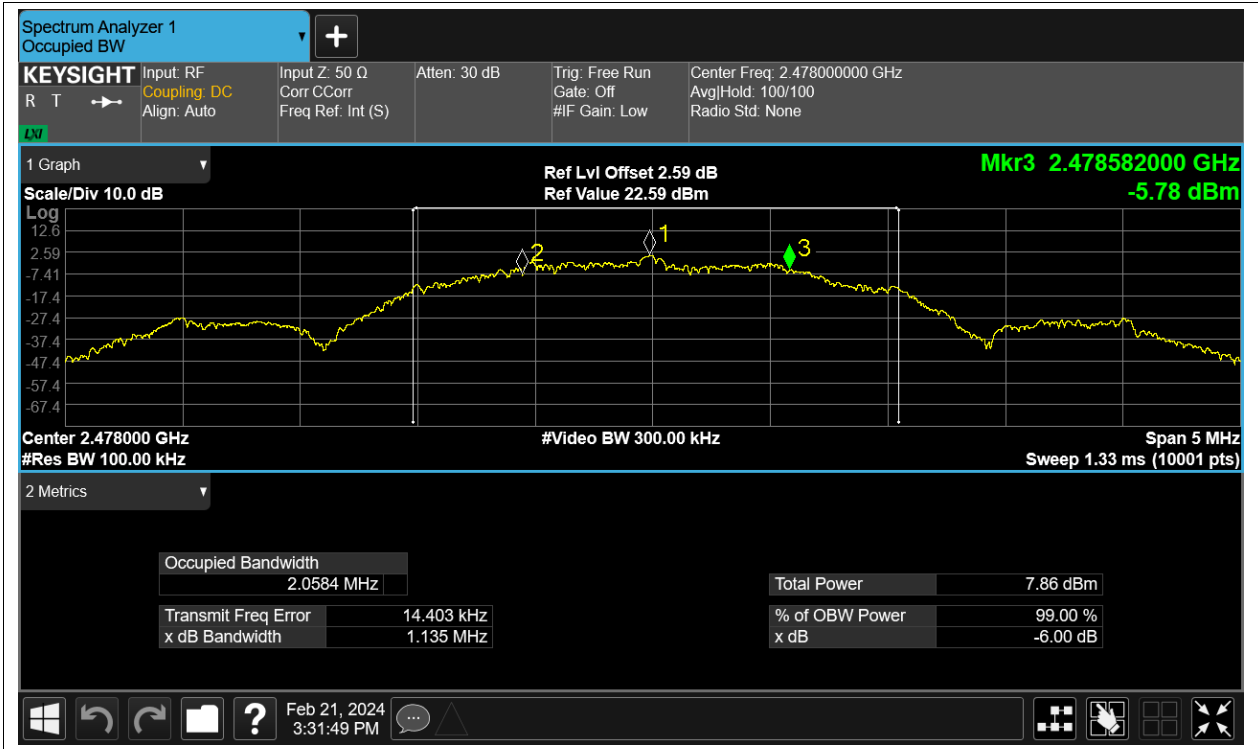

Test Graphs

Power NVNT BLE 2404MHz Ant13

Power NVNT BLE 2442MHz Ant13

Power NVNT BLE 2478MHz Ant13

-6dB Bandwidth

Condition	Mode	Frequency (MHz)	Antenna	-6 dB Bandwidth (MHz)	limit	Verdic
NVNT	BLE	2404	Ant13	1.154	0.5	Pass
NVNT	BLE	2442	Ant13	1.167	0.5	Pass
NVNT	BLE	2478	Ant13	1.135	0.5	Pass

Occupied Channel Bandwidth

Condition	Mode	Frequency (MHz)	Antenna	99% OBW (MHz)
NVNT	BLE	2404	Ant13	2.049
NVNT	BLE	2442	Ant13	2.051
NVNT	BLE	2478	Ant13	2.049

Test Graphs

OBW NVNT BLE 2404MHz Ant13

OBW NVNT BLE 2442MHz Ant13