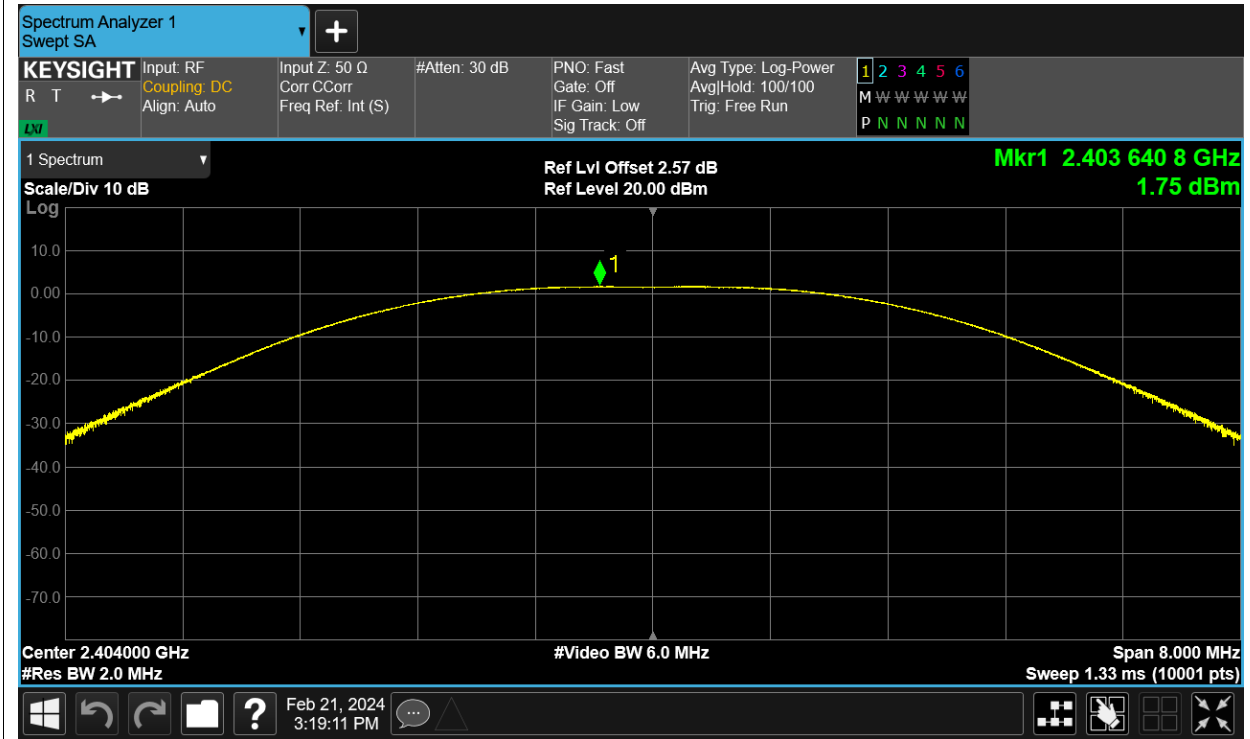

Test Data

Maximum Conducted Output Power

Condition	Mode	Frequency (MHz)	Antenna	Conducted Power (dBm)	Limit (dBm)	Verdict
NVNT	BLE	2404	Ant13	1.753	30	Pass
NVNT	BLE	2442	Ant13	2.751	30	Pass
NVNT	BLE	2478	Ant13	2.143	30	Pass

Test Graphs

Power NVNT BLE 2404MHz Ant13

Power NVNT BLE 2442MHz Ant13

Power NVNT BLE 2478MHz Ant13

-6dB Bandwidth

Condition	Mode	Frequency (MHz)	Antenna	-6 dB Bandwidth (MHz)	limit	Verdic
NVNT	BLE	2404	Ant13	1.154	0.5	Pass
NVNT	BLE	2442	Ant13	1.167	0.5	Pass
NVNT	BLE	2478	Ant13	1.135	0.5	Pass