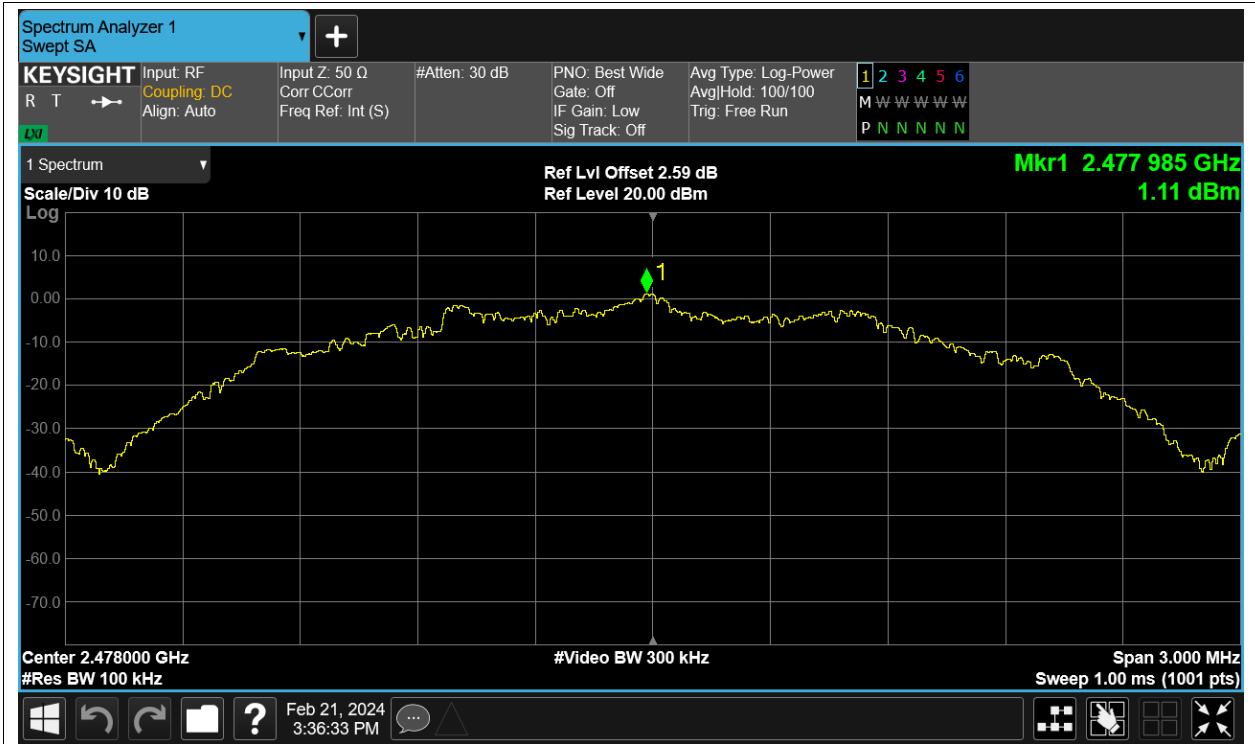

Test Graphs

Band Edge NVNT BLE 2404MHz Ant13 Ref

Band Edge NVNT BLE 2404MHz Ant13 Emission

Band Edge NVNT BLE 2478MHz Ant13 Ref

Band Edge NVNT BLE 2478MHz Ant13 Emission

Conducted RF Spurious Emission

Condition	Mode	Frequency (MHz)	Antenna	Max Value (dBc)	Limit (dBc)	Verdict
NVNT	BLE	2404	Ant13	-48.55	-20	Pass
NVNT	BLE	2442	Ant13	-49	-20	Pass
NVNT	BLE	2478	Ant13	-48.65	-20	Pass

Test Graphs

Tx. Spurious NVNT BLE 2404MHz Ant13 Ref

Tx. Spurious NVNT BLE 2404MHz Ant13 Emission

Tx. Spurious NVNT BLE 2442MHz Ant13 Ref

Tx. Spurious NVNT BLE 2442MHz Ant13 Emission

Tx. Spurious NVNT BLE 2478MHz Ant13 Ref

Tx. Spurious NVNT BLE 2478MHz Ant13 Emission