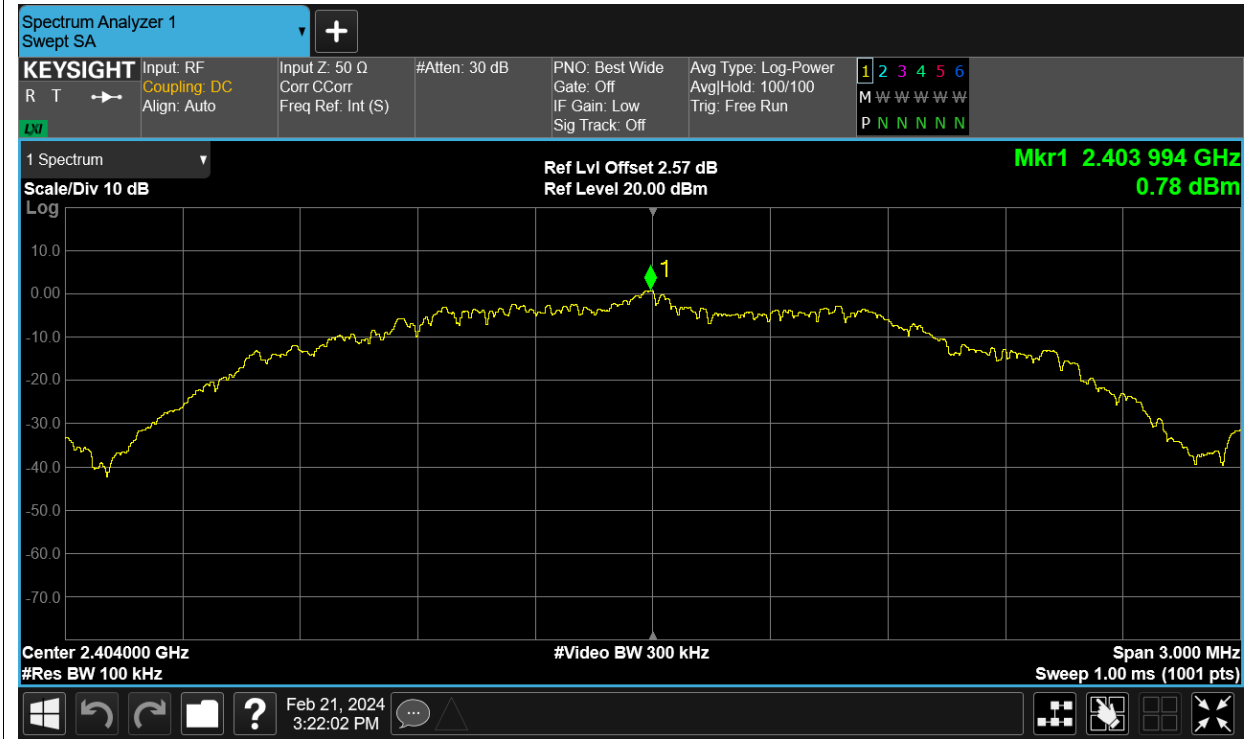

Test Graphs

Band Edge NVNT BLE 2404MHz Ant13 Ref

Band Edge NVNT BLE 2404MHz Ant13 Emission

Band Edge NVNT BLE 2478MHz Ant13 Ref

Band Edge NVNT BLE 2478MHz Ant13 Emission

Conducted RF Spurious Emission

Condition	Mode	Frequency (MHz)	Antenna	Max Value (dBc)	Limit (dBc)	Verdict
NVNT	BLE	2404	Ant13	-48.55	-20	Pass
NVNT	BLE	2442	Ant13	-49	-20	Pass
NVNT	BLE	2478	Ant13	-48.65	-20	Pass

Test Graphs

Tx. Spurious NVNT BLE 2404MHz Ant13 Ref

Tx. Spurious NVNT BLE 2404MHz Ant13 Emission

Tx. Spurious NVNT BLE 2442MHz Ant13 Ref

Tx. Spurious NVNT BLE 2442MHz Ant13 Emission

Tx. Spurious NVNT BLE 2478MHz Ant13 Ref

Tx. Spurious NVNT BLE 2478MHz Ant13 Emission