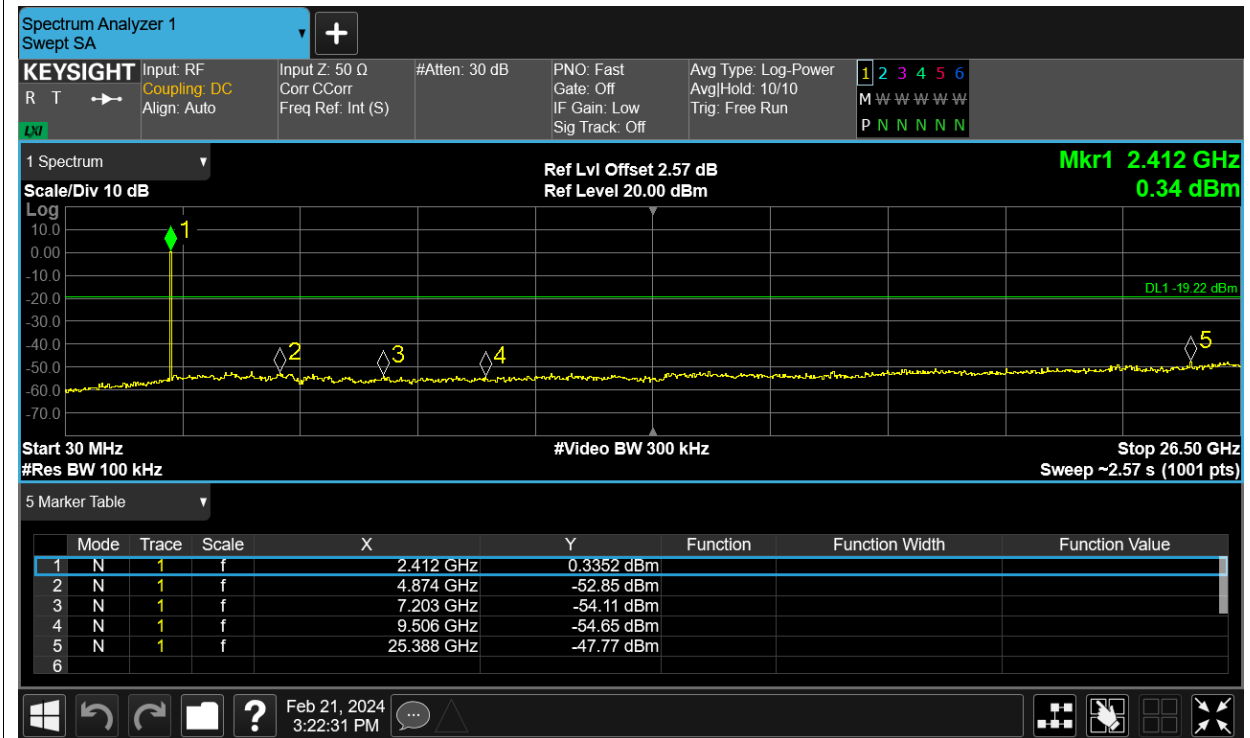

Test Graphs

Band Edge NVNT BLE 2404MHz Ant13 Ref

Band Edge NVNT BLE 2404MHz Ant13 Emission

Band Edge NVNT BLE 2478MHz Ant13 Ref

Band Edge NVNT BLE 2478MHz Ant13 Emission

Conducted RF Spurious Emission

Condition	Mode	Frequency (MHz)	Antenna	Max Value (dBc)	Limit (dBc)	Verdict
NVNT	BLE	2404	Ant13	-48.55	-20	Pass
NVNT	BLE	2442	Ant13	-49	-20	Pass
NVNT	BLE	2478	Ant13	-48.65	-20	Pass

Test Graphs

Tx. Spurious NVNT BLE 2404MHz Ant13 Ref

Tx. Spurious NVNT BLE 2404MHz Ant13 Emission

Tx. Spurious NVNT BLE 2442MHz Ant13 Ref

Tx. Spurious NVNT BLE 2442MHz Ant13 Emission

Tx. Spurious NVNT BLE 2478MHz Ant13 Ref

Tx. Spurious NVNT BLE 2478MHz Ant13 Emission