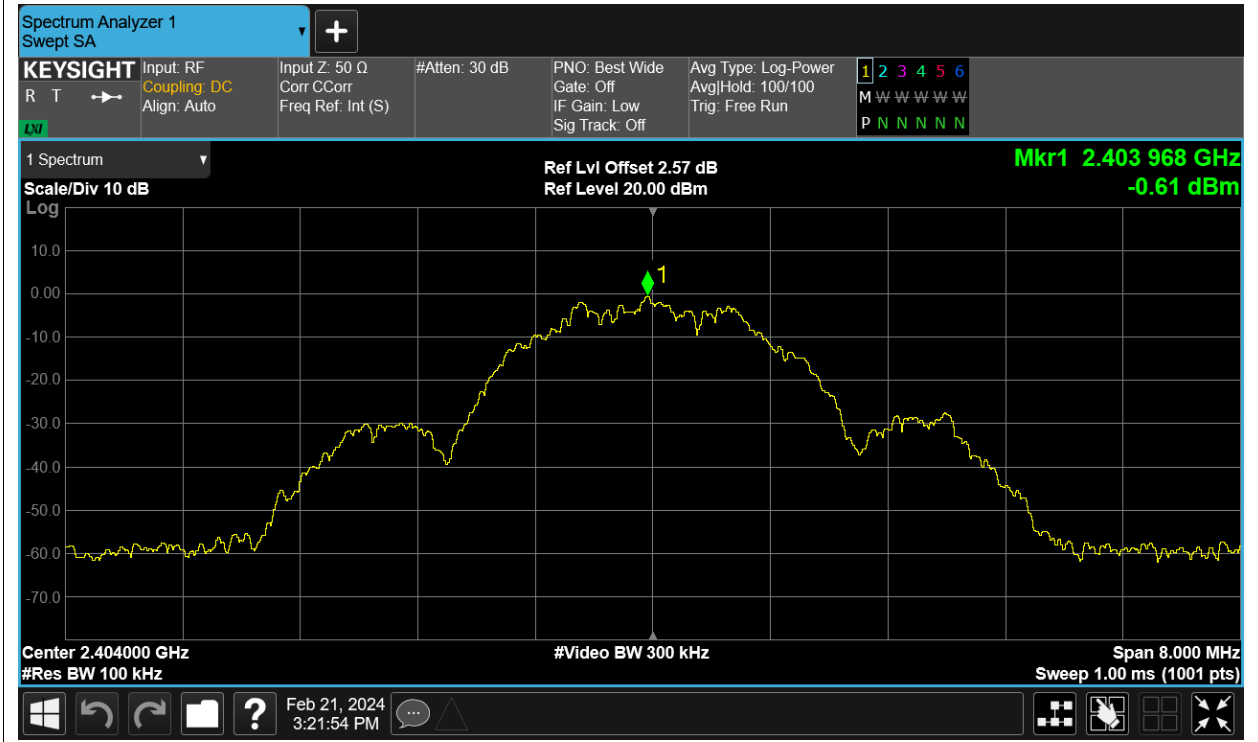

Test Graphs

PSD NVNT BLE 2404MHz Ant13

PSD NVNT BLE 2442MHz Ant13

PSD NVNT BLE 2478MHz Ant13

Band Edge

Condition	Mode	Frequency (MHz)	Antenna	Max Value (dBc)	Limit (dBc)	Verdict
NVNT	BLE	2404	Ant13	-54.78	-20	Pass
NVNT	BLE	2478	Ant13	-56.76	-20	Pass

Test Graphs

Band Edge NVNT BLE 2404MHz Ant13 Ref

Band Edge NVNT BLE 2404MHz Ant13 Emission

Band Edge NVNT BLE 2478MHz Ant13 Ref

Band Edge NVNT BLE 2478MHz Ant13 Emission

Conducted RF Spurious Emission

Condition	Mode	Frequency (MHz)	Antenna	Max Value (dBc)	Limit (dBc)	Verdict
NVNT	BLE	2404	Ant13	-48.55	-20	Pass
NVNT	BLE	2442	Ant13	-49	-20	Pass
NVNT	BLE	2478	Ant13	-48.65	-20	Pass

Test Graphs

Tx. Spurious NVNT BLE 2404MHz Ant13 Ref

Tx. Spurious NVNT BLE 2404MHz Ant13 Emission

Tx. Spurious NVNT BLE 2442MHz Ant13 Ref

Tx. Spurious NVNT BLE 2442MHz Ant13 Emission

Tx. Spurious NVNT BLE 2478MHz Ant13 Ref

Tx. Spurious NVNT BLE 2478MHz Ant13 Emission