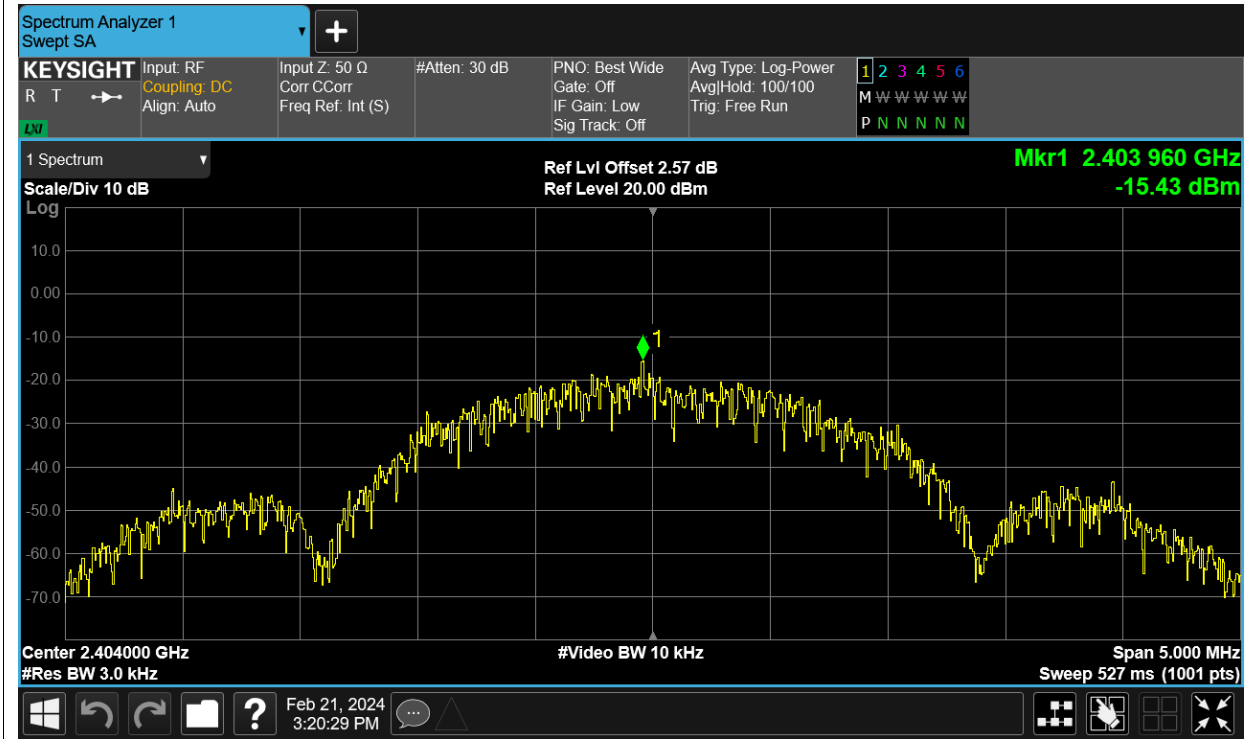

Occupied Channel Bandwidth

Condition	Mode	Frequency (MHz)	Antenna	99% OBW (MHz)
NVNT	BLE	2404	Ant13	2.049
NVNT	BLE	2442	Ant13	2.051
NVNT	BLE	2478	Ant13	2.049

Test Graphs

OBW NVNT BLE 2404MHz Ant13

OBW NVNT BLE 2442MHz Ant13

OBW NVNT BLE 2478MHz Ant13

Maximum Power Spectral Density Level

Condition	Mode	Frequency (MHz)	Antenna	Max PSD (dBm)	Limit (dBm)	Verdict
NVNT	BLE	2404	Ant13	-15.432	8	Pass
NVNT	BLE	2442	Ant13	-14.432	8	Pass
NVNT	BLE	2478	Ant13	-15.154	8	Pass

Test Graphs

PSD NVNT BLE 2404MHz Ant13

PSD NVNT BLE 2442MHz Ant13

PSD NVNT BLE 2478MHz Ant13

Band Edge

Condition	Mode	Frequency (MHz)	Antenna	Max Value (dBc)	Limit (dBc)	Verdict
NVNT	BLE	2404	Ant13	-54.78	-20	Pass
NVNT	BLE	2478	Ant13	-56.76	-20	Pass

Test Graphs

Band Edge NVNT BLE 2404MHz Ant13 Ref

Band Edge NVNT BLE 2404MHz Ant13 Emission

Band Edge NVNT BLE 2478MHz Ant13 Ref

Band Edge NVNT BLE 2478MHz Ant13 Emission

Conducted RF Spurious Emission

Condition	Mode	Frequency (MHz)	Antenna	Max Value (dBc)	Limit (dBc)	Verdict
NVNT	BLE	2404	Ant13	-48.55	-20	Pass
NVNT	BLE	2442	Ant13	-49	-20	Pass
NVNT	BLE	2478	Ant13	-48.65	-20	Pass