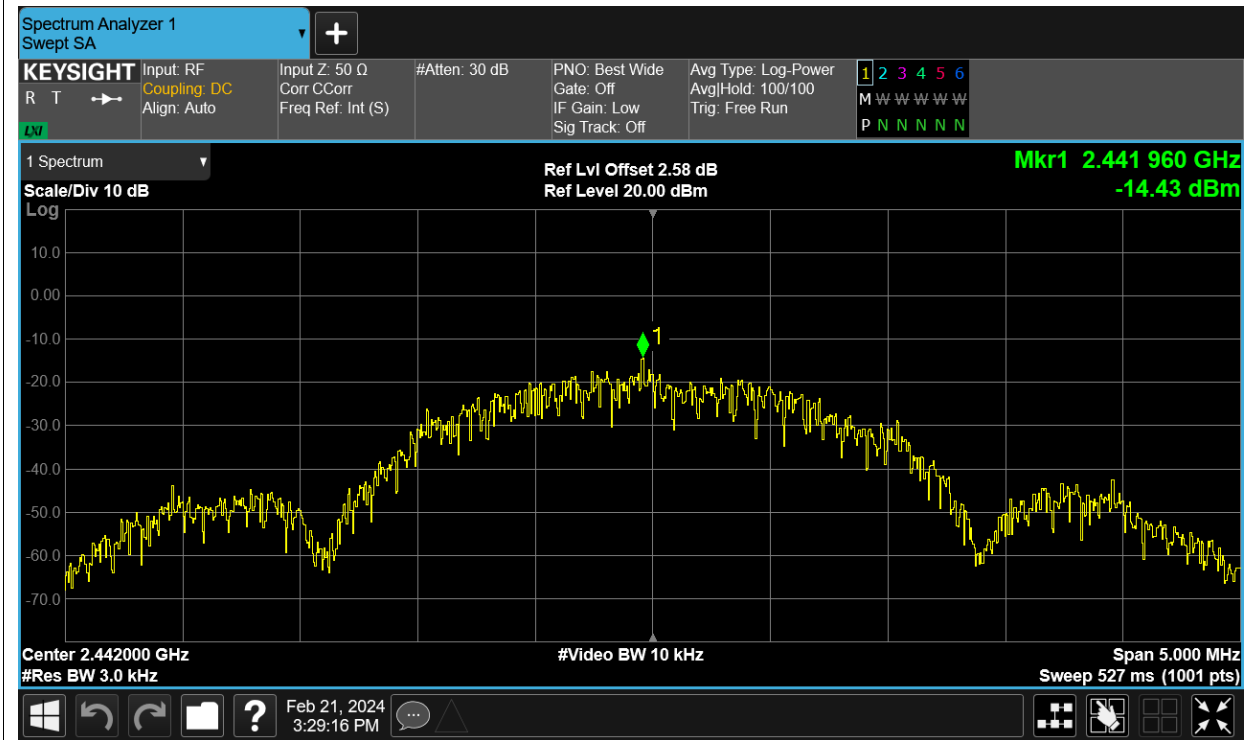

Occupied Channel Bandwidth

Condition	Mode	Frequency (MHz)	Antenna	99% OBW (MHz)
NVNT	BLE	2404	Ant13	2.049
NVNT	BLE	2442	Ant13	2.051
NVNT	BLE	2478	Ant13	2.049

Test Graphs

OBW NVNT BLE 2404MHz Ant13

OBW NVNT BLE 2442MHz Ant13

OBW NVNT BLE 2478MHz Ant13

Maximum Power Spectral Density Level

Condition	Mode	Frequency (MHz)	Antenna	Max PSD (dBm)	Limit (dBm)	Verdict
NVNT	BLE	2404	Ant13	-15.432	8	Pass
NVNT	BLE	2442	Ant13	-14.432	8	Pass
NVNT	BLE	2478	Ant13	-15.154	8	Pass

Test Graphs

PSD NVNT BLE 2404MHz Ant13

PSD NVNT BLE 2442MHz Ant13

PSD NVNT BLE 2478MHz Ant13

Band Edge

Condition	Mode	Frequency (MHz)	Antenna	Max Value (dBc)	Limit (dBc)	Verdict
NVNT	BLE	2404	Ant13	-54.78	-20	Pass
NVNT	BLE	2478	Ant13	-56.76	-20	Pass

Test Graphs

Band Edge NVNT BLE 2404MHz Ant13 Ref

Band Edge NVNT BLE 2404MHz Ant13 Emission

Band Edge NVNT BLE 2478MHz Ant13 Ref

Band Edge NVNT BLE 2478MHz Ant13 Emission

Conducted RF Spurious Emission

Condition	Mode	Frequency (MHz)	Antenna	Max Value (dBc)	Limit (dBc)	Verdict
NVNT	BLE	2404	Ant13	-48.55	-20	Pass
NVNT	BLE	2442	Ant13	-49	-20	Pass
NVNT	BLE	2478	Ant13	-48.65	-20	Pass