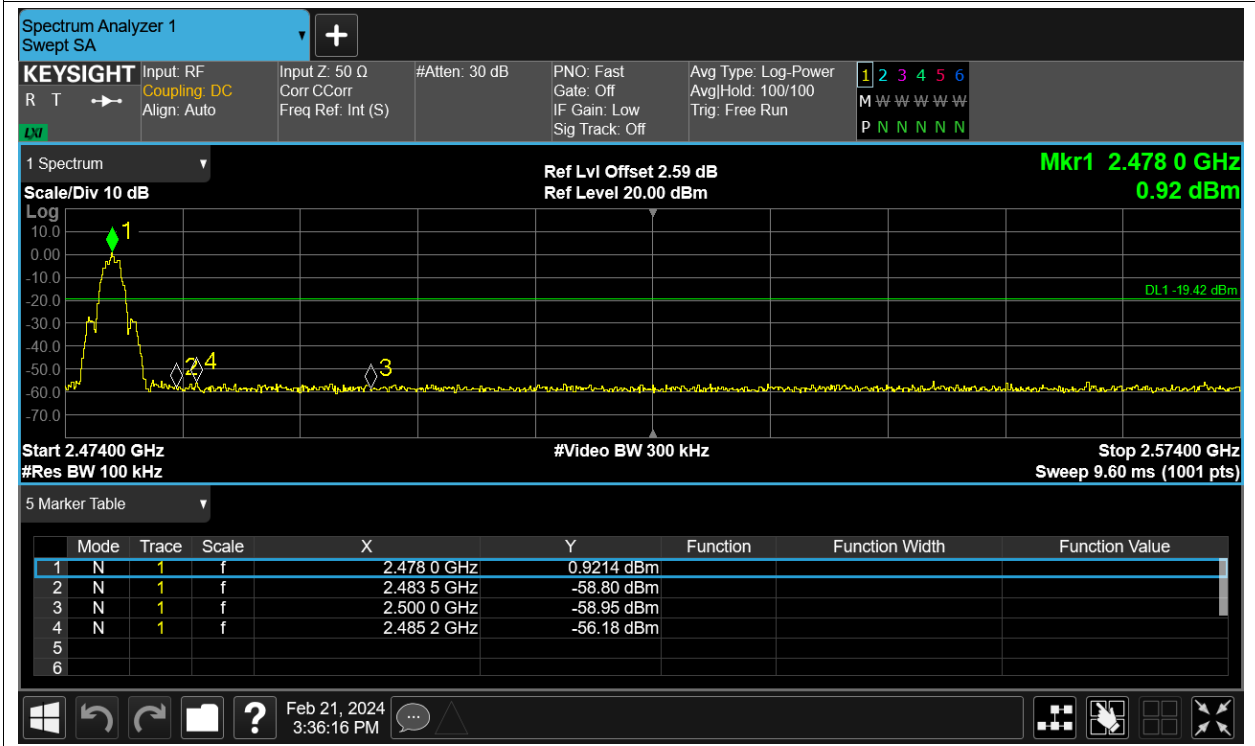

Test Graphs

Band Edge NVNT BLE 2404MHz Ant13 Ref

Band Edge NVNT BLE 2404MHz Ant13 Emission

Band Edge NVNT BLE 2478MHz Ant13 Ref

Band Edge NVNT BLE 2478MHz Ant13 Emission

Conducted RF Spurious Emission

Condition	Mode	Frequency (MHz)	Antenna	Max Value (dBc)	Limit (dBc)	Verdict
NVNT	BLE	2404	Ant13	-48.55	-20	Pass
NVNT	BLE	2442	Ant13	-49	-20	Pass
NVNT	BLE	2478	Ant13	-48.65	-20	Pass

Test Graphs

Tx. Spurious NVNT BLE 2404MHz Ant13 Ref

Tx. Spurious NVNT BLE 2404MHz Ant13 Emission

Tx. Spurious NVNT BLE 2442MHz Ant13 Ref

Tx. Spurious NVNT BLE 2442MHz Ant13 Emission

Tx. Spurious NVNT BLE 2478MHz Ant13 Ref

Tx. Spurious NVNT BLE 2478MHz Ant13 Emission