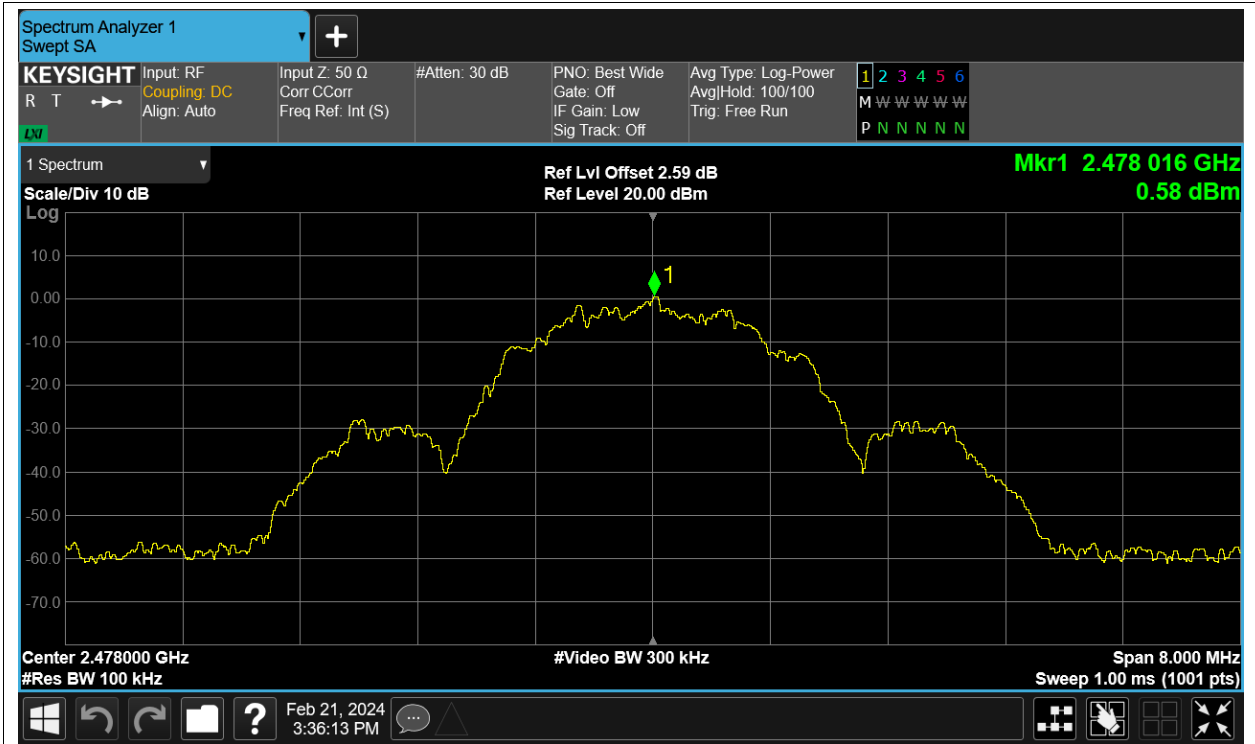

Test Graphs

PSD NVNT BLE 2404MHz Ant13

PSD NVNT BLE 2442MHz Ant13

PSD NVNT BLE 2478MHz Ant13

Band Edge

Condition	Mode	Frequency (MHz)	Antenna	Max Value (dBc)	Limit (dBc)	Verdict
NVNT	BLE	2404	Ant13	-54.78	-20	Pass
NVNT	BLE	2478	Ant13	-56.76	-20	Pass

Test Graphs

Band Edge NVNT BLE 2404MHz Ant13 Ref

Band Edge NVNT BLE 2404MHz Ant13 Emission

Band Edge NVNT BLE 2478MHz Ant13 Ref

Band Edge NVNT BLE 2478MHz Ant13 Emission

Conducted RF Spurious Emission

Condition	Mode	Frequency (MHz)	Antenna	Max Value (dBc)	Limit (dBc)	Verdict
NVNT	BLE	2404	Ant13	-48.55	-20	Pass
NVNT	BLE	2442	Ant13	-49	-20	Pass
NVNT	BLE	2478	Ant13	-48.65	-20	Pass

Test Graphs

Tx. Spurious NVNT BLE 2404MHz Ant13 Ref

Tx. Spurious NVNT BLE 2404MHz Ant13 Emission

Tx. Spurious NVNT BLE 2442MHz Ant13 Ref

Tx. Spurious NVNT BLE 2442MHz Ant13 Emission

Tx. Spurious NVNT BLE 2478MHz Ant13 Ref

Tx. Spurious NVNT BLE 2478MHz Ant13 Emission