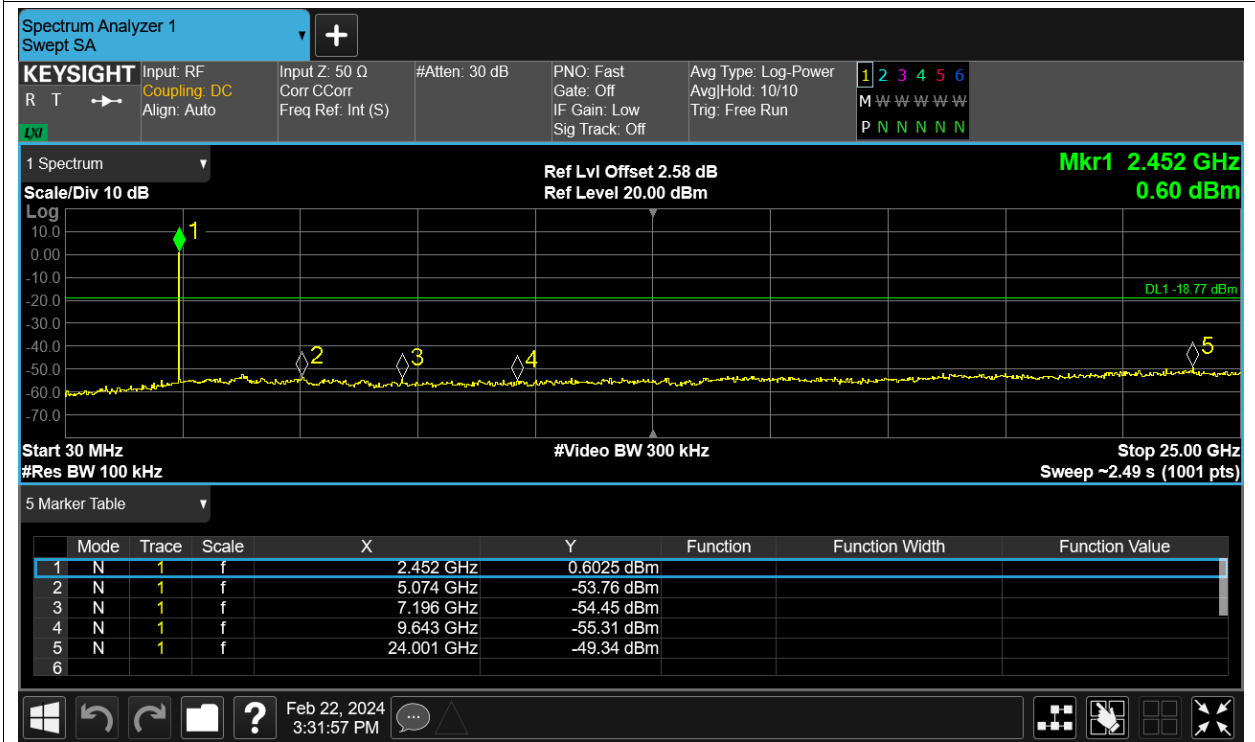

Test Graphs

Band Edge NVNT BLE 2402MHz Ant12 Ref

Band Edge NVNT BLE 2402MHz Ant12 Emission

Band Edge NVNT BLE 2480MHz Ant12 Ref

Band Edge NVNT BLE 2480MHz Ant12 Emission

Conducted RF Spurious Emission

Condition	Mode	Frequency (MHz)	Antenna	Max Value (dBc)	Limit (dBc)	Verdict
NVNT	BLE	2402	Ant12	-50.12	-20	Pass
NVNT	BLE	2442	Ant12	-50.57	-20	Pass
NVNT	BLE	2480	Ant12	-50.35	-20	Pass

Test Graphs

Tx. Spurious NVNT BLE 2402MHz Ant12 Ref

Tx. Spurious NVNT BLE 2402MHz Ant12 Emission

Tx. Spurious NVNT BLE 2442MHz Ant12 Ref

Tx. Spurious NVNT BLE 2442MHz Ant12 Emission

Tx. Spurious NVNT BLE 2480MHz Ant12 Ref

Tx. Spurious NVNT BLE 2480MHz Ant12 Emission