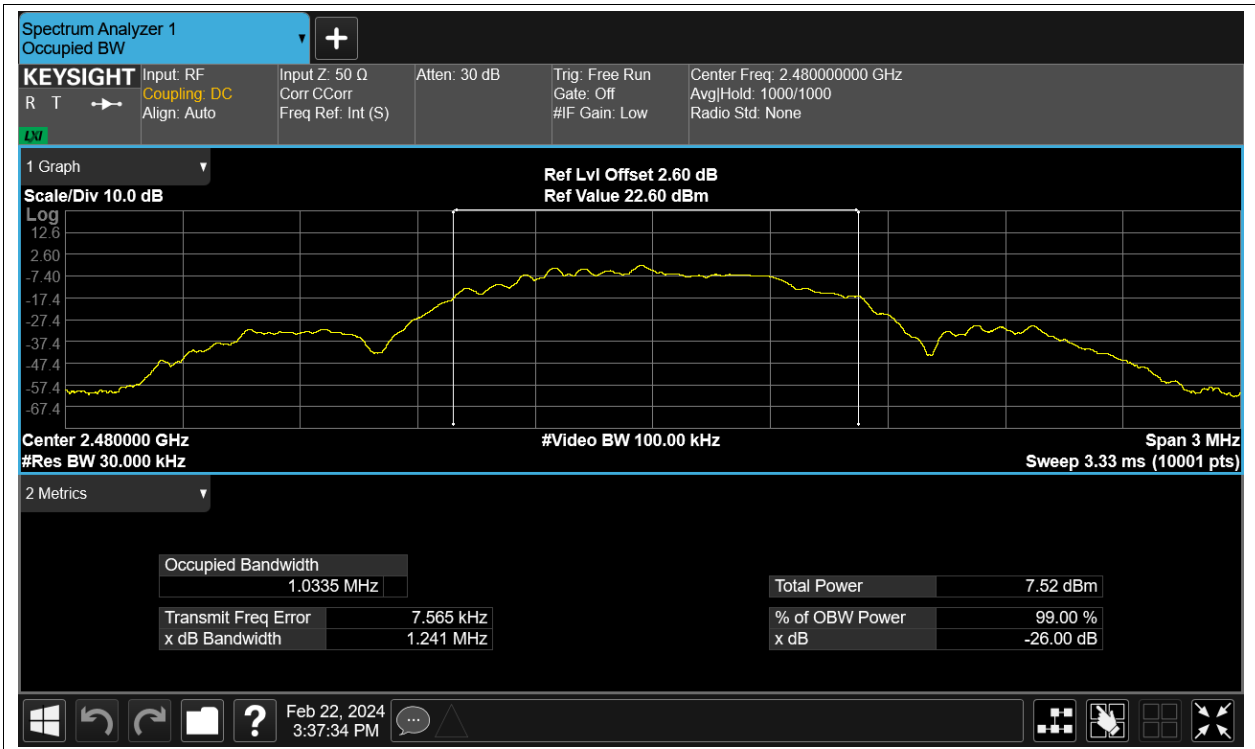

Test Graphs

-6dB Bandwidth NVNT BLE 2402MHz Ant12

-6dB Bandwidth NVNT BLE 2442MHz Ant12

-6dB Bandwidth NVNT BLE 2480MHz Ant12

Occupied Channel Bandwidth

Condition	Mode	Frequency (MHz)	Antenna	99% OBW (MHz)
NVNT	BLE	2402	Ant12	1.033
NVNT	BLE	2442	Ant12	1.033
NVNT	BLE	2480	Ant12	1.033