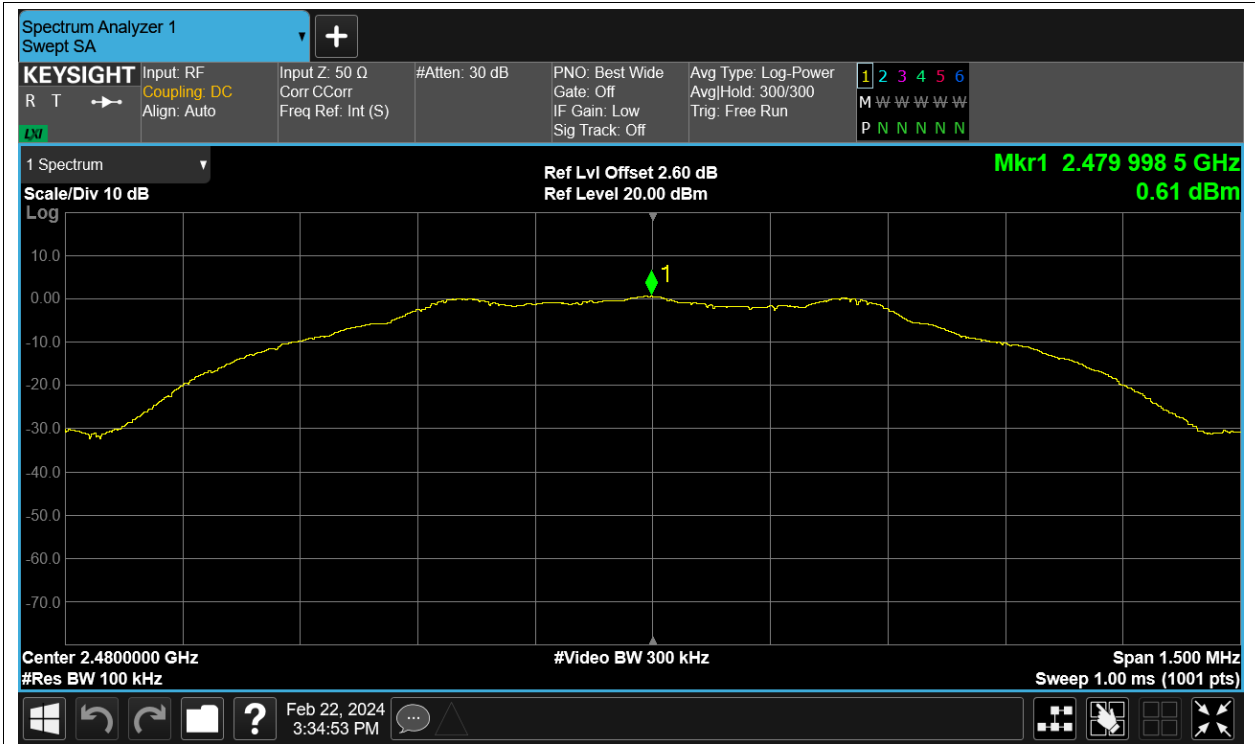

Test Graphs

Band Edge NVNT BLE 2402MHz Ant12 Ref

Band Edge NVNT BLE 2402MHz Ant12 Emission

Band Edge NVNT BLE 2480MHz Ant12 Ref

Band Edge NVNT BLE 2480MHz Ant12 Emission

Conducted RF Spurious Emission

Condition	Mode	Frequency (MHz)	Antenna	Max Value (dBc)	Limit (dBc)	Verdict
NVNT	BLE	2402	Ant12	-50.12	-20	Pass
NVNT	BLE	2442	Ant12	-50.57	-20	Pass
NVNT	BLE	2480	Ant12	-50.35	-20	Pass

Test Graphs

Tx. Spurious NVNT BLE 2402MHz Ant12 Ref

Tx. Spurious NVNT BLE 2402MHz Ant12 Emission

Tx. Spurious NVNT BLE 2442MHz Ant12 Ref

Tx. Spurious NVNT BLE 2442MHz Ant12 Emission

Tx. Spurious NVNT BLE 2480MHz Ant12 Ref

Tx. Spurious NVNT BLE 2480MHz Ant12 Emission