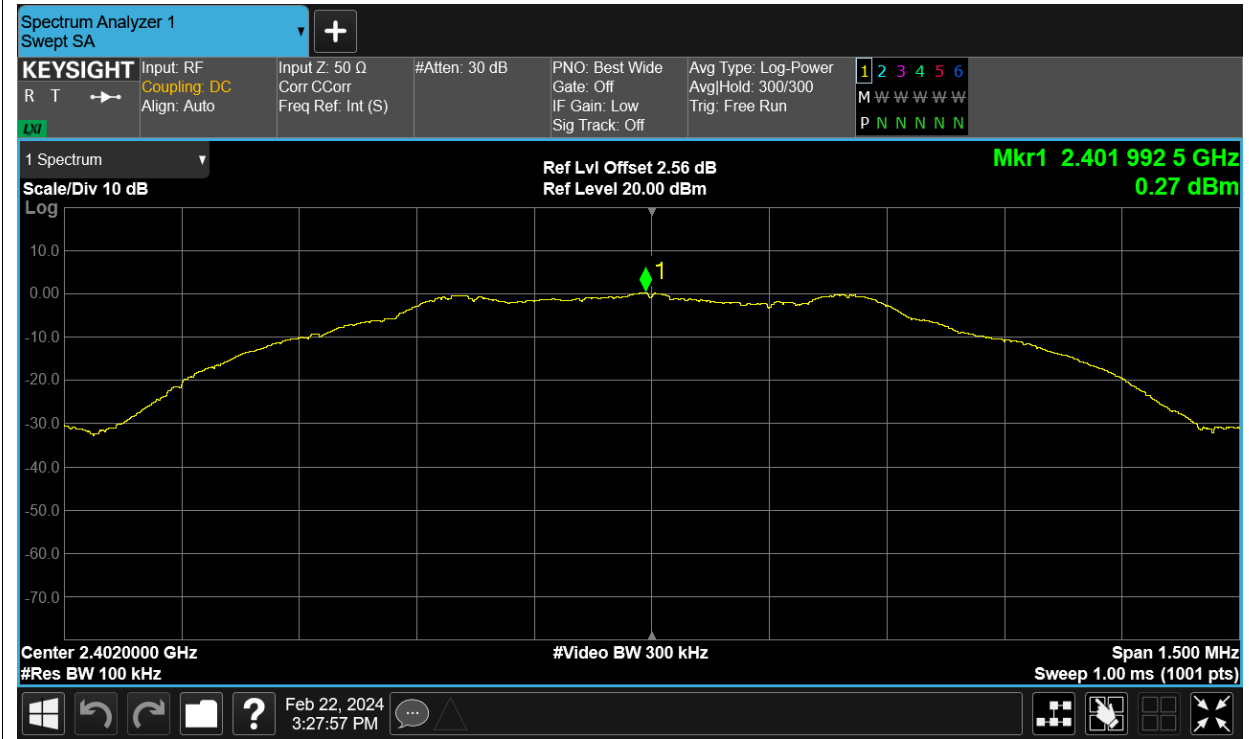

Test Graphs

Band Edge NVNT BLE 2402MHz Ant12 Ref

Band Edge NVNT BLE 2402MHz Ant12 Emission

Band Edge NVNT BLE 2480MHz Ant12 Ref

Band Edge NVNT BLE 2480MHz Ant12 Emission

Conducted RF Spurious Emission

Condition	Mode	Frequency (MHz)	Antenna	Max Value (dBc)	Limit (dBc)	Verdict
NVNT	BLE	2402	Ant12	-50.12	-20	Pass
NVNT	BLE	2442	Ant12	-50.57	-20	Pass
NVNT	BLE	2480	Ant12	-50.35	-20	Pass

Test Graphs

Tx. Spurious NVNT BLE 2402MHz Ant12 Ref

Tx. Spurious NVNT BLE 2402MHz Ant12 Emission

Tx. Spurious NVNT BLE 2442MHz Ant12 Ref

Tx. Spurious NVNT BLE 2442MHz Ant12 Emission

Tx. Spurious NVNT BLE 2480MHz Ant12 Ref

Tx. Spurious NVNT BLE 2480MHz Ant12 Emission