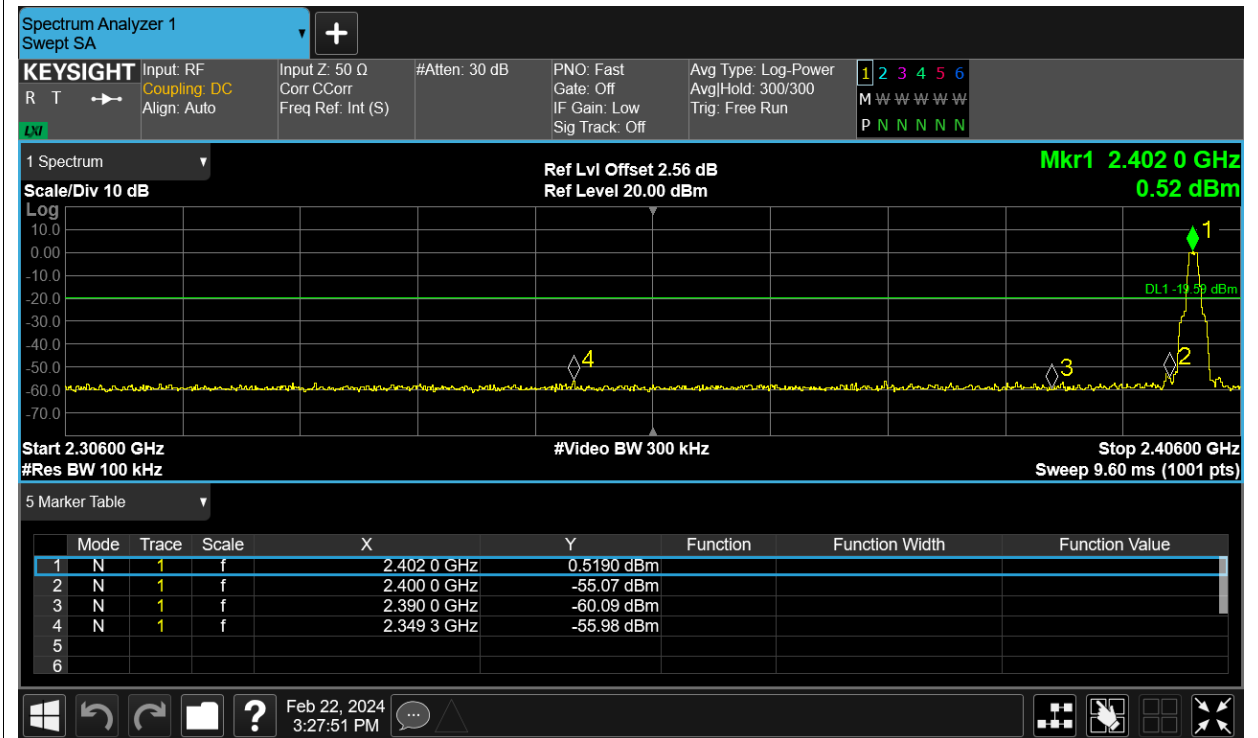

Test Graphs

PSD NVNT BLE 2402MHz Ant12

PSD NVNT BLE 2442MHz Ant12

PSD NVNT BLE 2480MHz Ant12

Band Edge

Condition	Mode	Frequency (MHz)	Antenna	Max Value (dBc)	Limit (dBc)	Verdict
NVNT	BLE	2402	Ant12	-56.39	-20	Pass
NVNT	BLE	2480	Ant12	-57.18	-20	Pass

Test Graphs

Band Edge NVNT BLE 2402MHz Ant12 Ref

Band Edge NVNT BLE 2402MHz Ant12 Emission

Band Edge NVNT BLE 2480MHz Ant12 Ref

Band Edge NVNT BLE 2480MHz Ant12 Emission

Conducted RF Spurious Emission

Condition	Mode	Frequency (MHz)	Antenna	Max Value (dBc)	Limit (dBc)	Verdict
NVNT	BLE	2402	Ant12	-50.12	-20	Pass
NVNT	BLE	2442	Ant12	-50.57	-20	Pass
NVNT	BLE	2480	Ant12	-50.35	-20	Pass