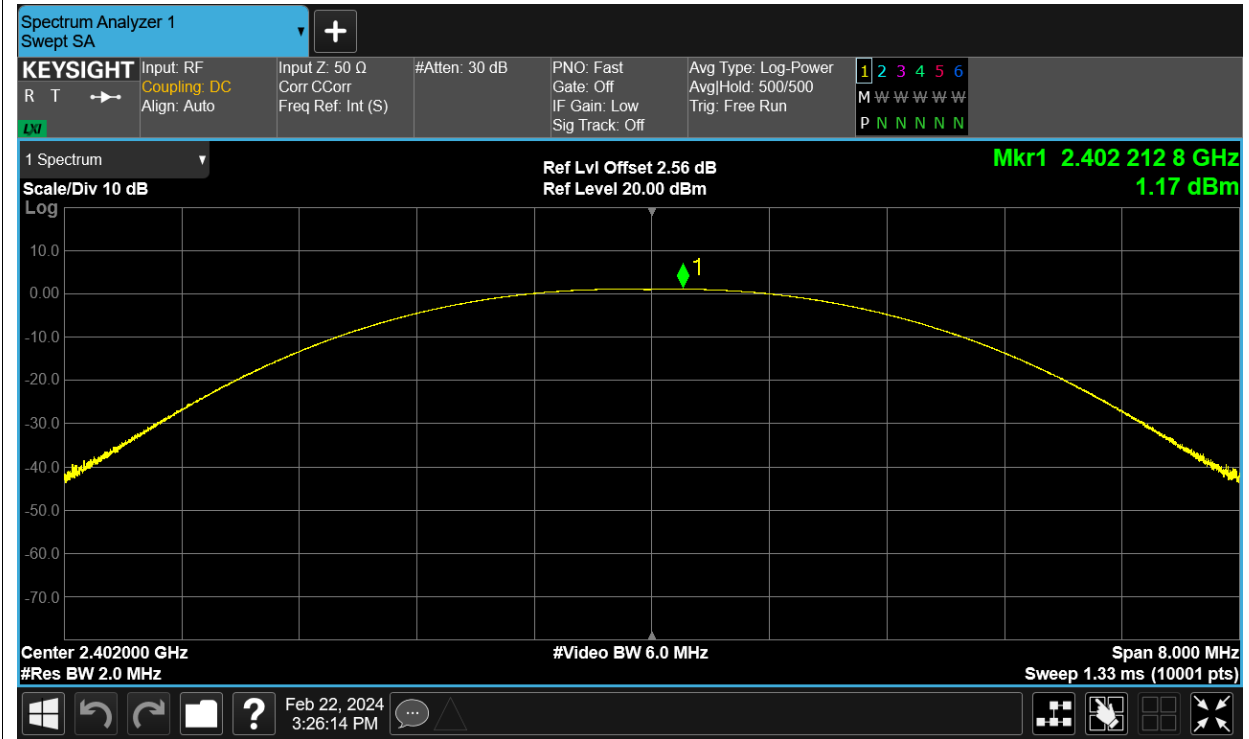

Test Data

Maximum Conducted Output Power

Condition	Mode	Frequency (MHz)	Antenna	Conducted Power (dBm)	Limit (dBm)	Verdict
NVNT	BLE	2402	Ant12	1.167	30	Pass
NVNT	BLE	2442	Ant12	2.127	30	Pass
NVNT	BLE	2480	Ant12	1.549	30	Pass

Test Graphs

Power NVNT BLE 2402MHz Ant12

Power NVNT BLE 2442MHz Ant12

Power NVNT BLE 2480MHz Ant12

-6dB Bandwidth

Condition	Mode	Frequency (MHz)	Antenna	-6 dB Bandwidth (MHz)	limit	Verdic
NVNT	BLE	2402	Ant12	0.669	0.5	Pass
NVNT	BLE	2442	Ant12	0.672	0.5	Pass
NVNT	BLE	2480	Ant12	0.668	0.5	Pass