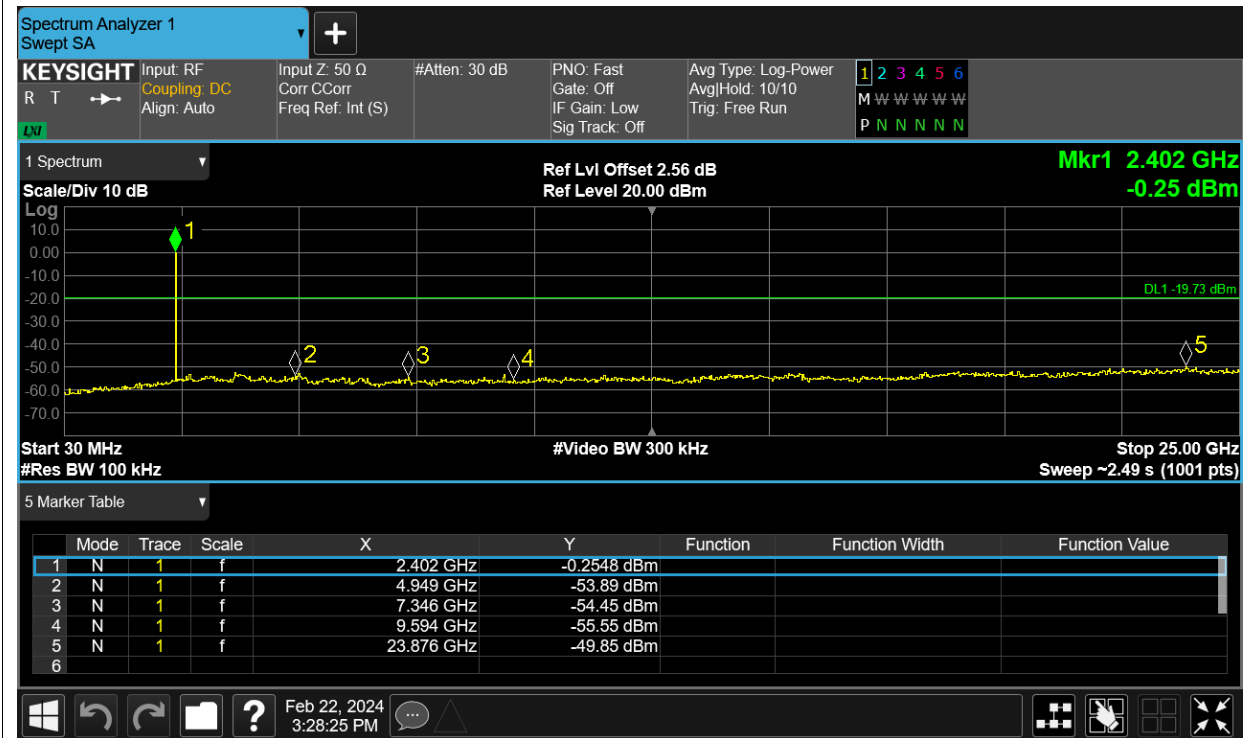

Test Graphs

Band Edge NVNT BLE 2402MHz Ant12 Ref

Band Edge NVNT BLE 2402MHz Ant12 Emission

Band Edge NVNT BLE 2480MHz Ant12 Ref

Band Edge NVNT BLE 2480MHz Ant12 Emission

Conducted RF Spurious Emission

Condition	Mode	Frequency (MHz)	Antenna	Max Value (dBc)	Limit (dBc)	Verdict
NVNT	BLE	2402	Ant12	-50.12	-20	Pass
NVNT	BLE	2442	Ant12	-50.57	-20	Pass
NVNT	BLE	2480	Ant12	-50.35	-20	Pass

Test Graphs

Tx. Spurious NVNT BLE 2402MHz Ant12 Ref

Tx. Spurious NVNT BLE 2402MHz Ant12 Emission

Tx. Spurious NVNT BLE 2442MHz Ant12 Ref

Tx. Spurious NVNT BLE 2442MHz Ant12 Emission

Tx. Spurious NVNT BLE 2480MHz Ant12 Ref

Tx. Spurious NVNT BLE 2480MHz Ant12 Emission