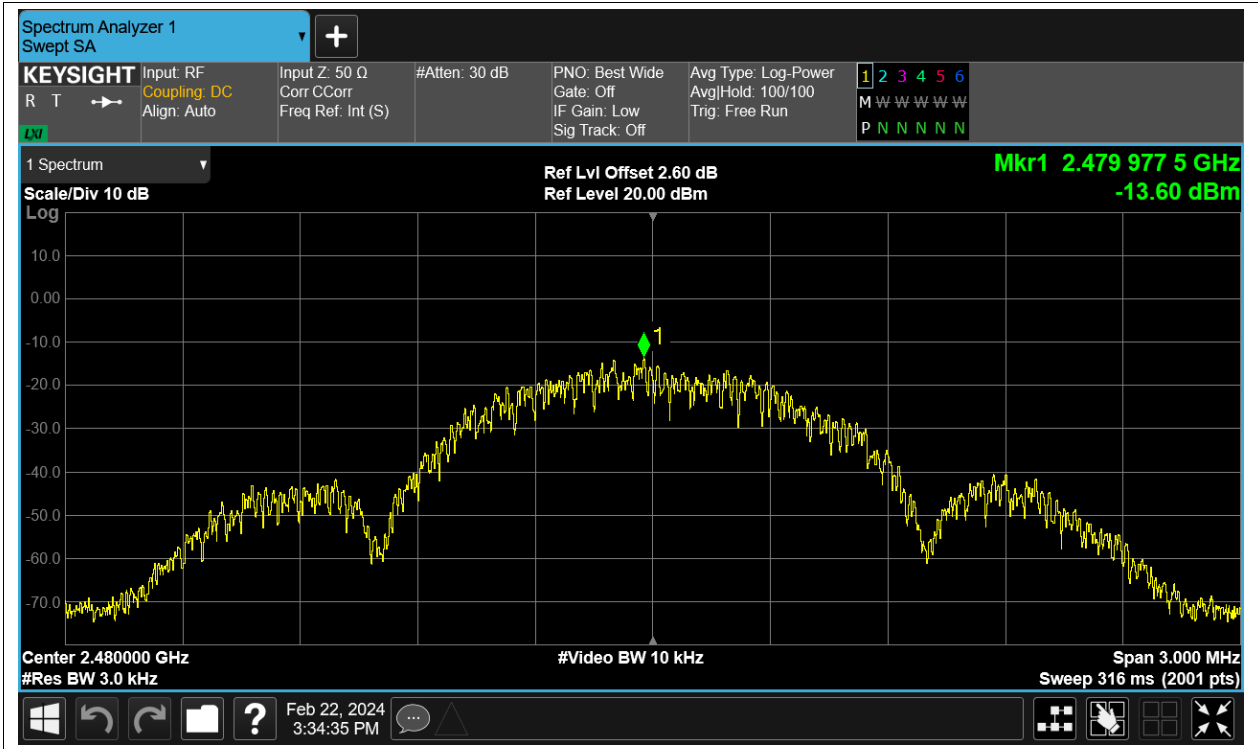

Test Graphs

PSD NVNT BLE 2402MHz Ant12

PSD NVNT BLE 2442MHz Ant12

PSD NVNT BLE 2480MHz Ant12

Band Edge

Condition	Mode	Frequency (MHz)	Antenna	Max Value (dBc)	Limit (dBc)	Verdict
NVNT	BLE	2402	Ant12	-56.39	-20	Pass
NVNT	BLE	2480	Ant12	-57.18	-20	Pass

Test Graphs

Band Edge NVNT BLE 2402MHz Ant12 Ref

Band Edge NVNT BLE 2402MHz Ant12 Emission

Band Edge NVNT BLE 2480MHz Ant12 Ref

Band Edge NVNT BLE 2480MHz Ant12 Emission

Conducted RF Spurious Emission

Condition	Mode	Frequency (MHz)	Antenna	Max Value (dBc)	Limit (dBc)	Verdict
NVNT	BLE	2402	Ant12	-50.12	-20	Pass
NVNT	BLE	2442	Ant12	-50.57	-20	Pass
NVNT	BLE	2480	Ant12	-50.35	-20	Pass

Test Graphs

Tx. Spurious NVNT BLE 2402MHz Ant12 Ref

Tx. Spurious NVNT BLE 2402MHz Ant12 Emission

Tx. Spurious NVNT BLE 2442MHz Ant12 Ref

Tx. Spurious NVNT BLE 2442MHz Ant12 Emission

Tx. Spurious NVNT BLE 2480MHz Ant12 Ref

Tx. Spurious NVNT BLE 2480MHz Ant12 Emission