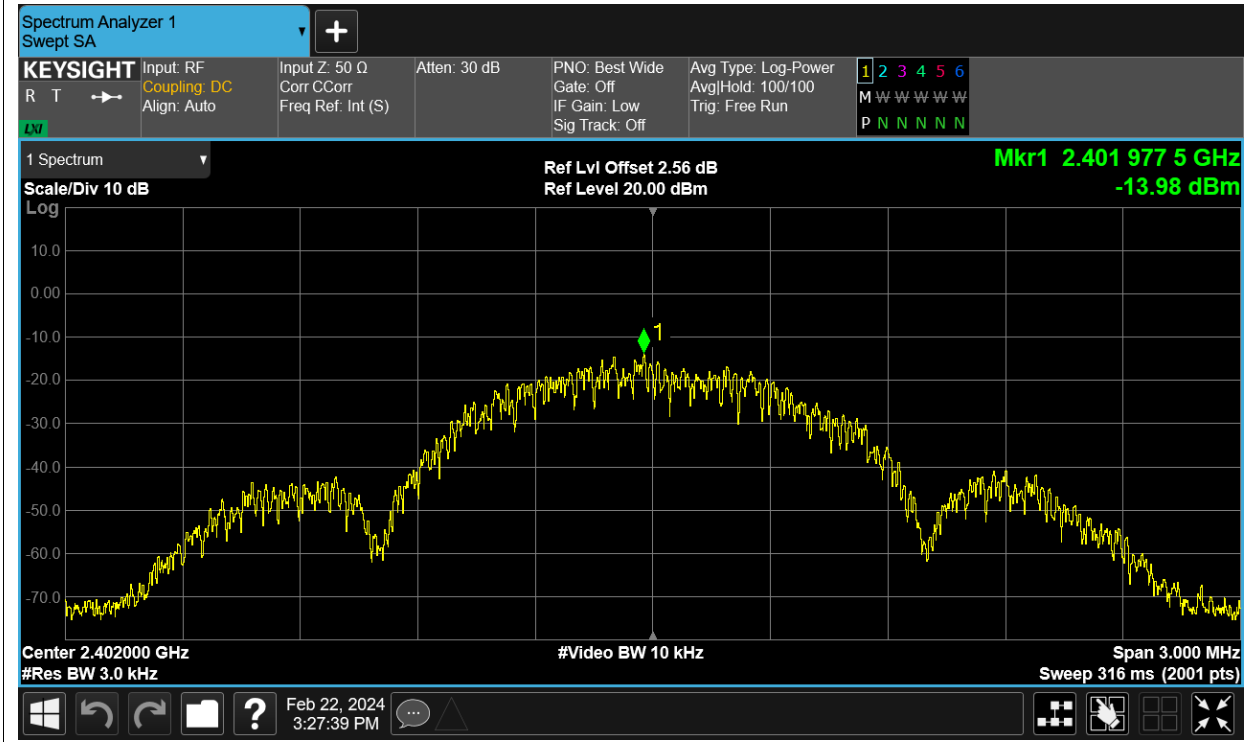

Test Graphs

PSD NVNT BLE 2402MHz Ant12