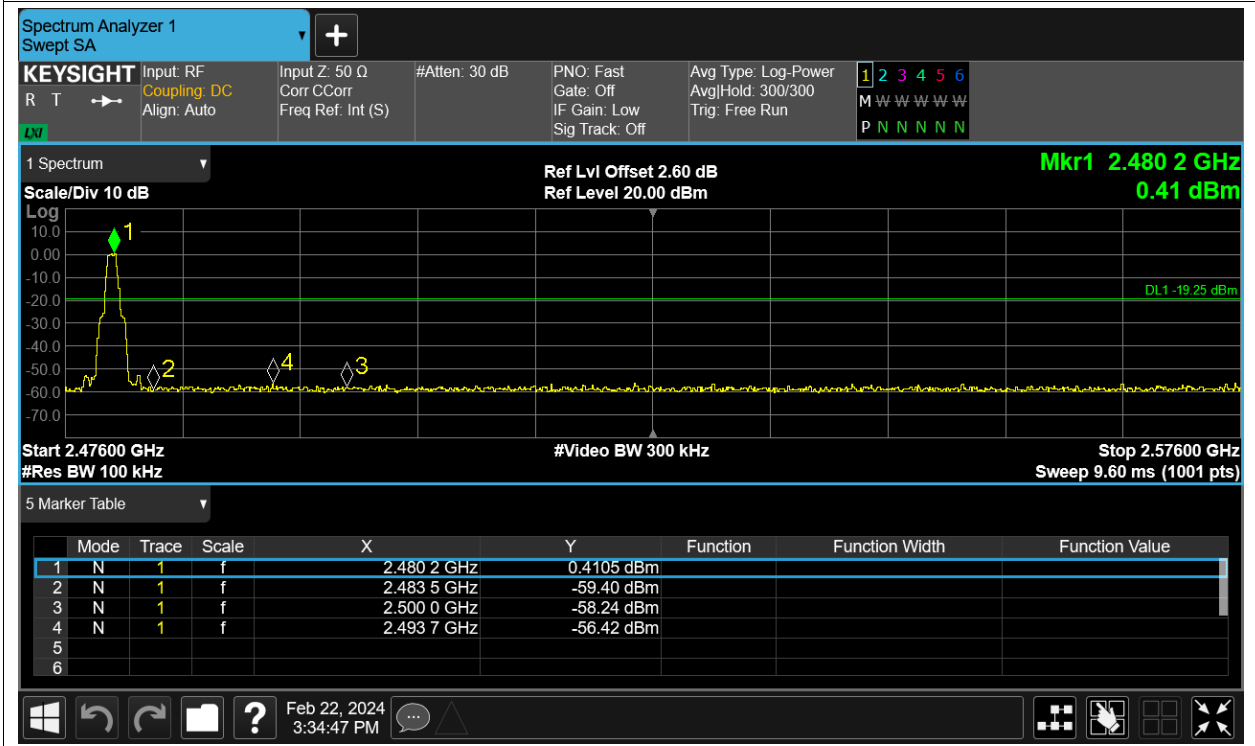

Test Graphs

Band Edge NVNT BLE 2402MHz Ant12 Ref

Band Edge NVNT BLE 2402MHz Ant12 Emission

Band Edge NVNT BLE 2480MHz Ant12 Ref

Band Edge NVNT BLE 2480MHz Ant12 Emission

Conducted RF Spurious Emission

Condition	Mode	Frequency (MHz)	Antenna	Max Value (dBc)	Limit (dBc)	Verdict
NVNT	BLE	2402	Ant12	-50.12	-20	Pass
NVNT	BLE	2442	Ant12	-50.57	-20	Pass
NVNT	BLE	2480	Ant12	-50.35	-20	Pass

Test Graphs

Tx. Spurious NVNT BLE 2402MHz Ant12 Ref

Tx. Spurious NVNT BLE 2402MHz Ant12 Emission

Tx. Spurious NVNT BLE 2442MHz Ant12 Ref

Tx. Spurious NVNT BLE 2442MHz Ant12 Emission

Tx. Spurious NVNT BLE 2480MHz Ant12 Ref

Tx. Spurious NVNT BLE 2480MHz Ant12 Emission