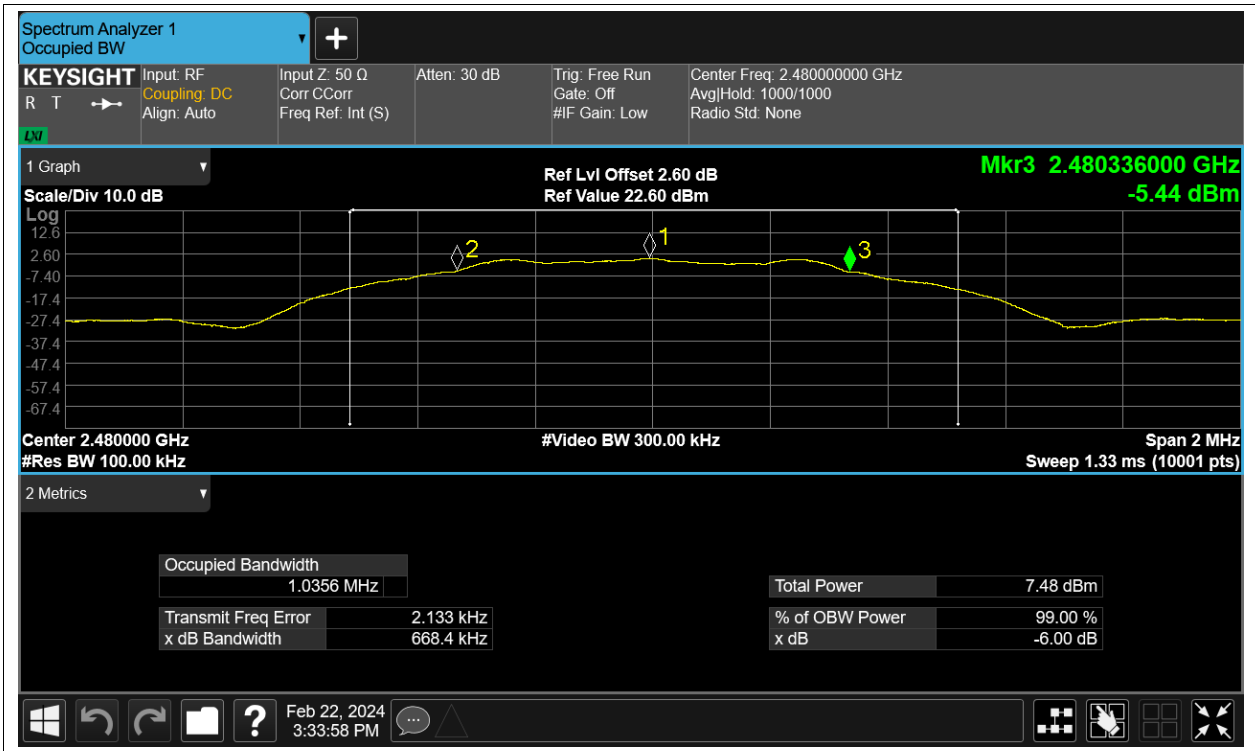

Test Graphs

-6dB Bandwidth NVNT BLE 2402MHz Ant12

-6dB Bandwidth NVNT BLE 2442MHz Ant12

-6dB Bandwidth NVNT BLE 2480MHz Ant12

Occupied Channel Bandwidth

Condition	Mode	Frequency (MHz)	Antenna	99% OBW (MHz)
NVNT	BLE	2402	Ant12	1.033
NVNT	BLE	2442	Ant12	1.033
NVNT	BLE	2480	Ant12	1.033