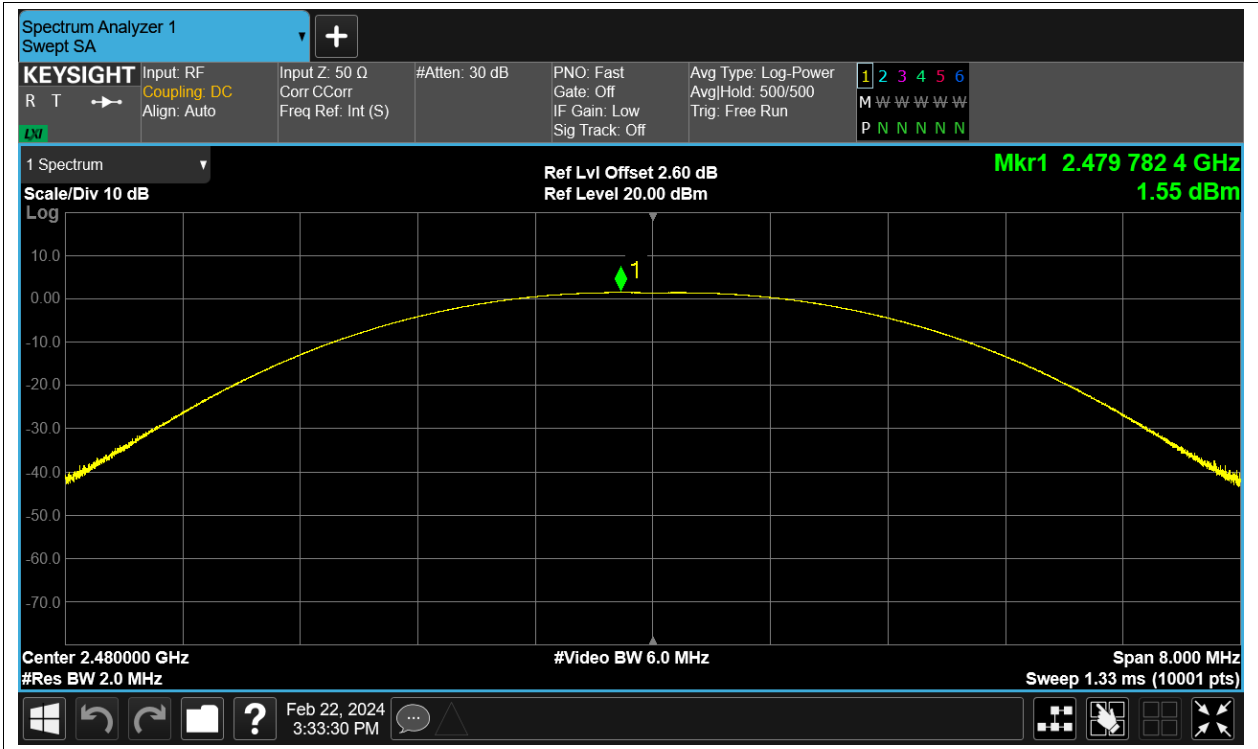

Test Graphs

Power NVNT BLE 2402MHz Ant12

Power NVNT BLE 2442MHz Ant12

Power NVNT BLE 2480MHz Ant12

-6dB Bandwidth

Condition	Mode	Frequency (MHz)	Antenna	-6 dB Bandwidth (MHz)	limit	Verdic
NVNT	BLE	2402	Ant12	0.669	0.5	Pass
NVNT	BLE	2442	Ant12	0.672	0.5	Pass
NVNT	BLE	2480	Ant12	0.668	0.5	Pass

Test Graphs

-6dB Bandwidth NVNT BLE 2402MHz Ant12

-6dB Bandwidth NVNT BLE 2442MHz Ant12

-6dB Bandwidth NVNT BLE 2480MHz Ant12

Occupied Channel Bandwidth

Condition	Mode	Frequency (MHz)	Antenna	99% OBW (MHz)
NVNT	BLE	2402	Ant12	1.033
NVNT	BLE	2442	Ant12	1.033
NVNT	BLE	2480	Ant12	1.033