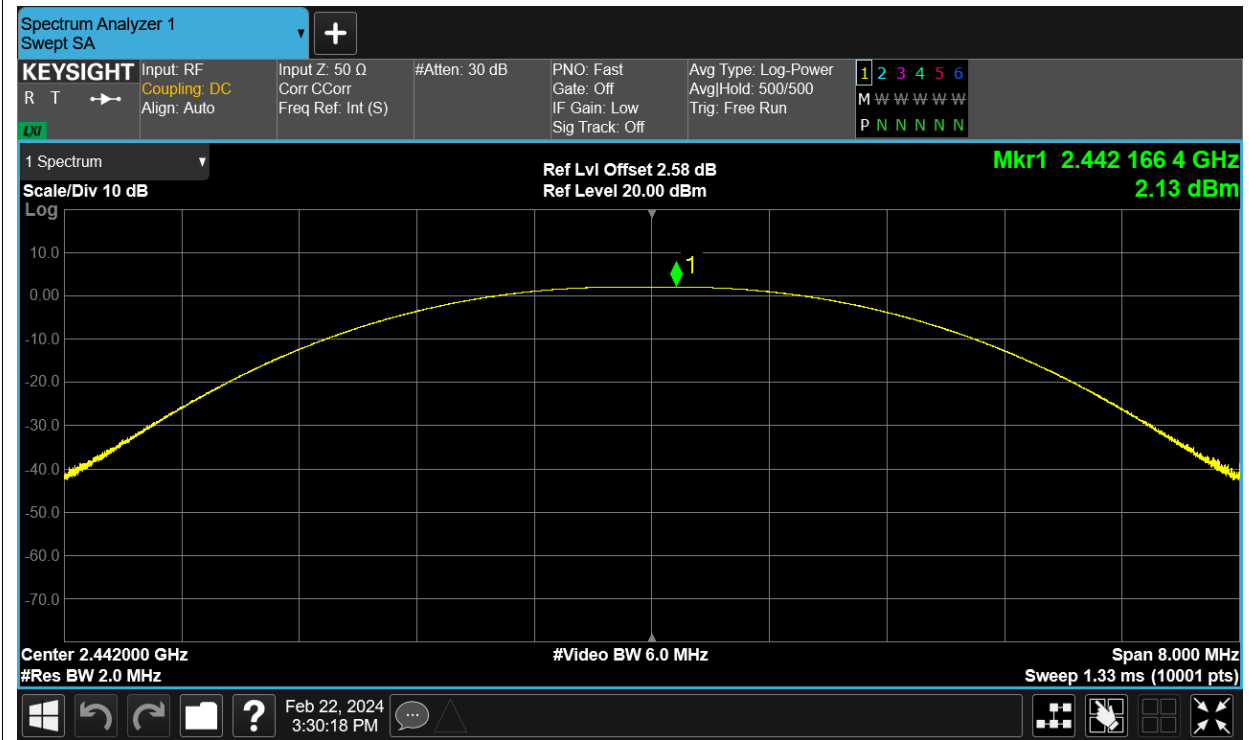

Test Data

Maximum Conducted Output Power

Condition	Mode	Frequency (MHz)	Antenna	Conducted Power (dBm)	Limit (dBm)	Verdict
NVNT	BLE	2402	Ant12	1.167	30	Pass
NVNT	BLE	2442	Ant12	2.127	30	Pass
NVNT	BLE	2480	Ant12	1.549	30	Pass

Test Graphs

Power NVNT BLE 2402MHz Ant12

Power NVNT BLE 2442MHz Ant12

Power NVNT BLE 2480MHz Ant12

-6dB Bandwidth

Condition	Mode	Frequency (MHz)	Antenna	-6 dB Bandwidth (MHz)	limit	Verdic
NVNT	BLE	2402	Ant12	0.669	0.5	Pass
NVNT	BLE	2442	Ant12	0.672	0.5	Pass
NVNT	BLE	2480	Ant12	0.668	0.5	Pass