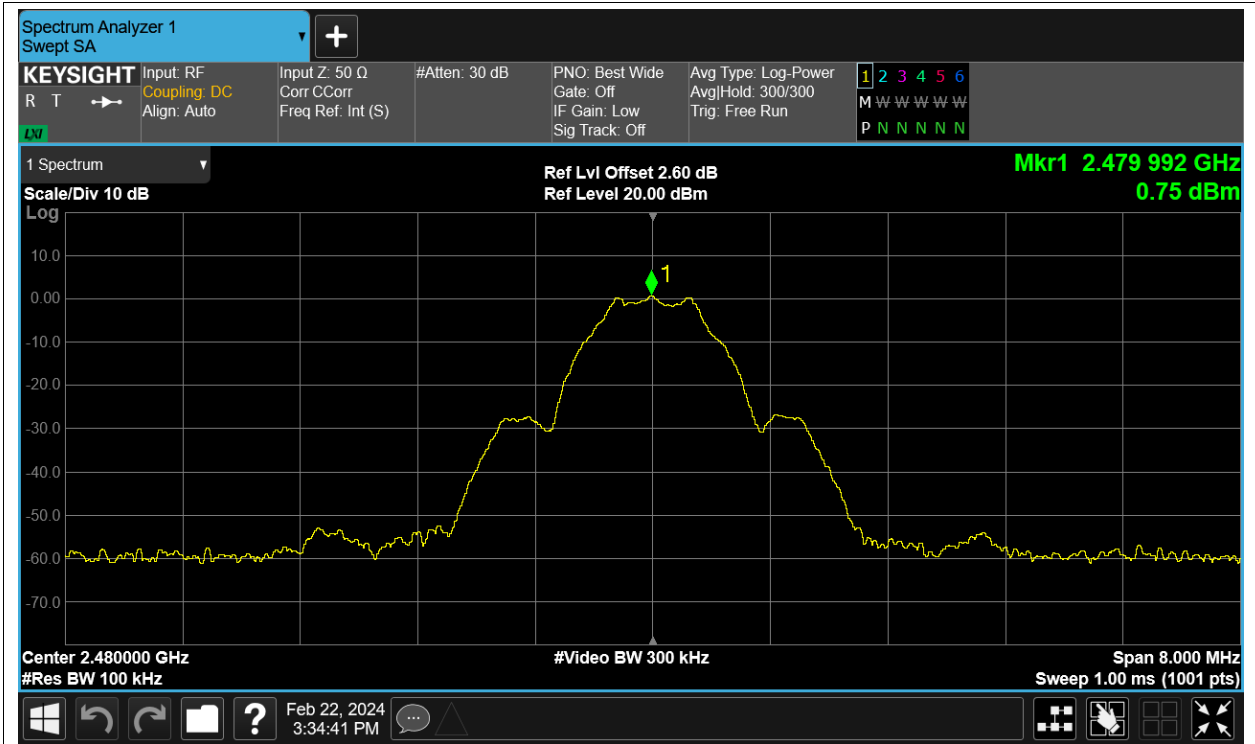

Test Graphs

PSD NVNT BLE 2402MHz Ant12

PSD NVNT BLE 2442MHz Ant12

PSD NVNT BLE 2480MHz Ant12

Band Edge

Condition	Mode	Frequency (MHz)	Antenna	Max Value (dBc)	Limit (dBc)	Verdict
NVNT	BLE	2402	Ant12	-56.39	-20	Pass
NVNT	BLE	2480	Ant12	-57.18	-20	Pass

Test Graphs

Band Edge NVNT BLE 2402MHz Ant12 Ref

Band Edge NVNT BLE 2402MHz Ant12 Emission

Band Edge NVNT BLE 2480MHz Ant12 Ref

Band Edge NVNT BLE 2480MHz Ant12 Emission

Conducted RF Spurious Emission

Condition	Mode	Frequency (MHz)	Antenna	Max Value (dBc)	Limit (dBc)	Verdict
NVNT	BLE	2402	Ant12	-50.12	-20	Pass
NVNT	BLE	2442	Ant12	-50.57	-20	Pass
NVNT	BLE	2480	Ant12	-50.35	-20	Pass

Test Graphs

Tx. Spurious NVNT BLE 2402MHz Ant12 Ref

Tx. Spurious NVNT BLE 2402MHz Ant12 Emission

Tx. Spurious NVNT BLE 2442MHz Ant12 Ref

Tx. Spurious NVNT BLE 2442MHz Ant12 Emission

Tx. Spurious NVNT BLE 2480MHz Ant12 Ref

Tx. Spurious NVNT BLE 2480MHz Ant12 Emission