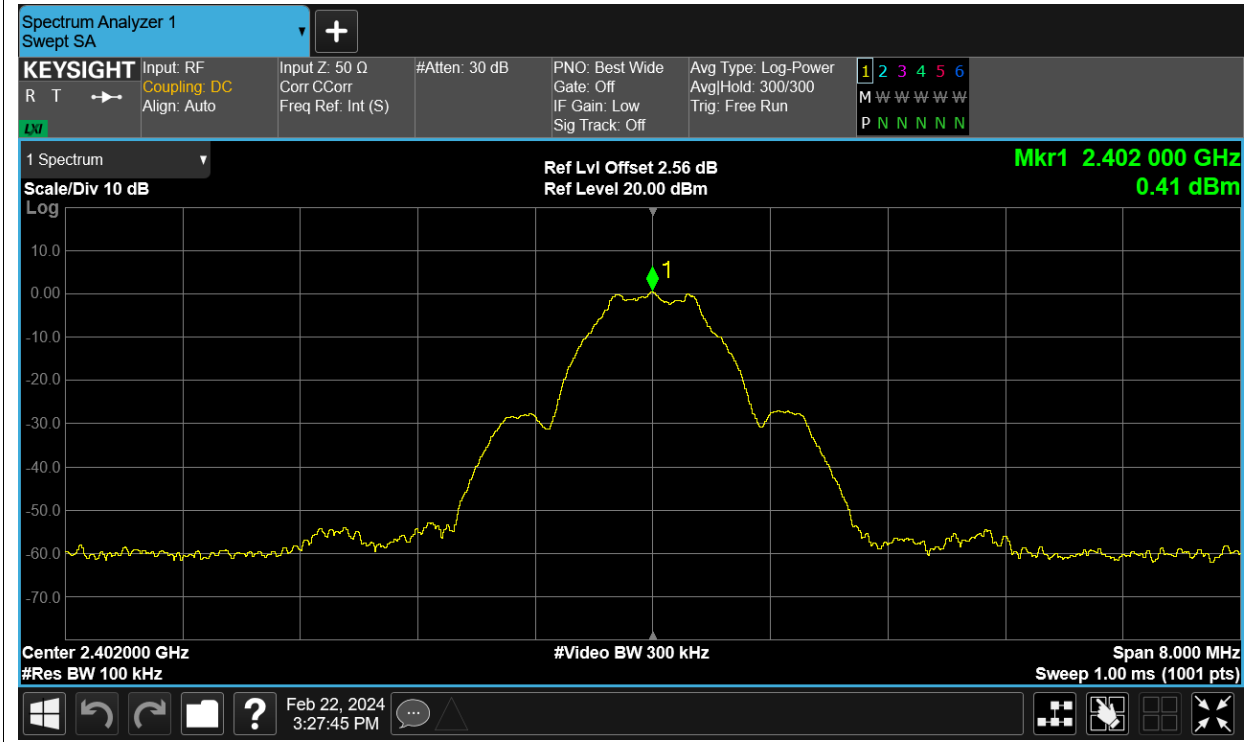

Test Graphs

PSD NVNT BLE 2402MHz Ant12

PSD NVNT BLE 2442MHz Ant12

PSD NVNT BLE 2480MHz Ant12

Band Edge

Condition	Mode	Frequency (MHz)	Antenna	Max Value (dBc)	Limit (dBc)	Verdict
NVNT	BLE	2402	Ant12	-56.39	-20	Pass
NVNT	BLE	2480	Ant12	-57.18	-20	Pass

Test Graphs

Band Edge NVNT BLE 2402MHz Ant12 Ref

Band Edge NVNT BLE 2402MHz Ant12 Emission

Band Edge NVNT BLE 2480MHz Ant12 Ref

Band Edge NVNT BLE 2480MHz Ant12 Emission

Conducted RF Spurious Emission

Condition	Mode	Frequency (MHz)	Antenna	Max Value (dBc)	Limit (dBc)	Verdict
NVNT	BLE	2402	Ant12	-50.12	-20	Pass
NVNT	BLE	2442	Ant12	-50.57	-20	Pass
NVNT	BLE	2480	Ant12	-50.35	-20	Pass

Test Graphs

Tx. Spurious NVNT BLE 2402MHz Ant12 Ref

Tx. Spurious NVNT BLE 2402MHz Ant12 Emission

Tx. Spurious NVNT BLE 2442MHz Ant12 Ref

Tx. Spurious NVNT BLE 2442MHz Ant12 Emission

Tx. Spurious NVNT BLE 2480MHz Ant12 Ref

Tx. Spurious NVNT BLE 2480MHz Ant12 Emission