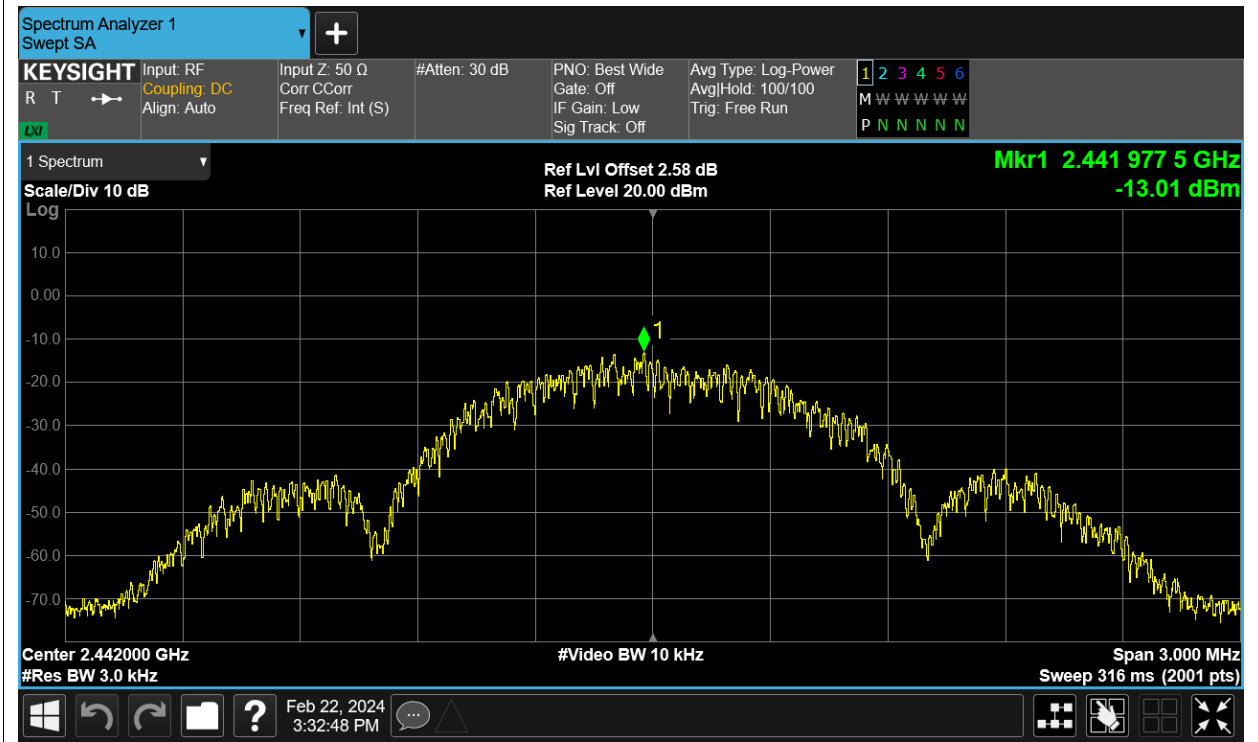

Test Graphs

-6dB Bandwidth NVNT BLE 2402MHz Ant12

-6dB Bandwidth NVNT BLE 2442MHz Ant12

-6dB Bandwidth NVNT BLE 2480MHz Ant12

Occupied Channel Bandwidth

Condition	Mode	Frequency (MHz)	Antenna	99% OBW (MHz)
NVNT	BLE	2402	Ant12	1.033
NVNT	BLE	2442	Ant12	1.033
NVNT	BLE	2480	Ant12	1.033

Maximum Power Spectral Density Level

Condition	Mode	Frequency (MHz)	Antenna	Max PSD (dBm)	Limit (dBm)	Verdict
NVNT	BLE	2402	Ant12	-13.976	8	Pass
NVNT	BLE	2442	Ant12	-13.01	8	Pass
NVNT	BLE	2480	Ant12	-13.6	8	Pass

Test Graphs

PSD NVNT BLE 2402MHz Ant12

PSD NVNT BLE 2442MHz Ant12

PSD NVNT BLE 2480MHz Ant12

Band Edge

Condition	Mode	Frequency (MHz)	Antenna	Max Value (dBc)	Limit (dBc)	Verdict
NVNT	BLE	2402	Ant12	-56.39	-20	Pass
NVNT	BLE	2480	Ant12	-57.18	-20	Pass

Test Graphs

Band Edge NVNT BLE 2402MHz Ant12 Ref

Band Edge NVNT BLE 2402MHz Ant12 Emission

Band Edge NVNT BLE 2480MHz Ant12 Ref

Band Edge NVNT BLE 2480MHz Ant12 Emission

Conducted RF Spurious Emission

Condition	Mode	Frequency (MHz)	Antenna	Max Value (dBc)	Limit (dBc)	Verdict
NVNT	BLE	2402	Ant12	-50.12	-20	Pass
NVNT	BLE	2442	Ant12	-50.57	-20	Pass
NVNT	BLE	2480	Ant12	-50.35	-20	Pass