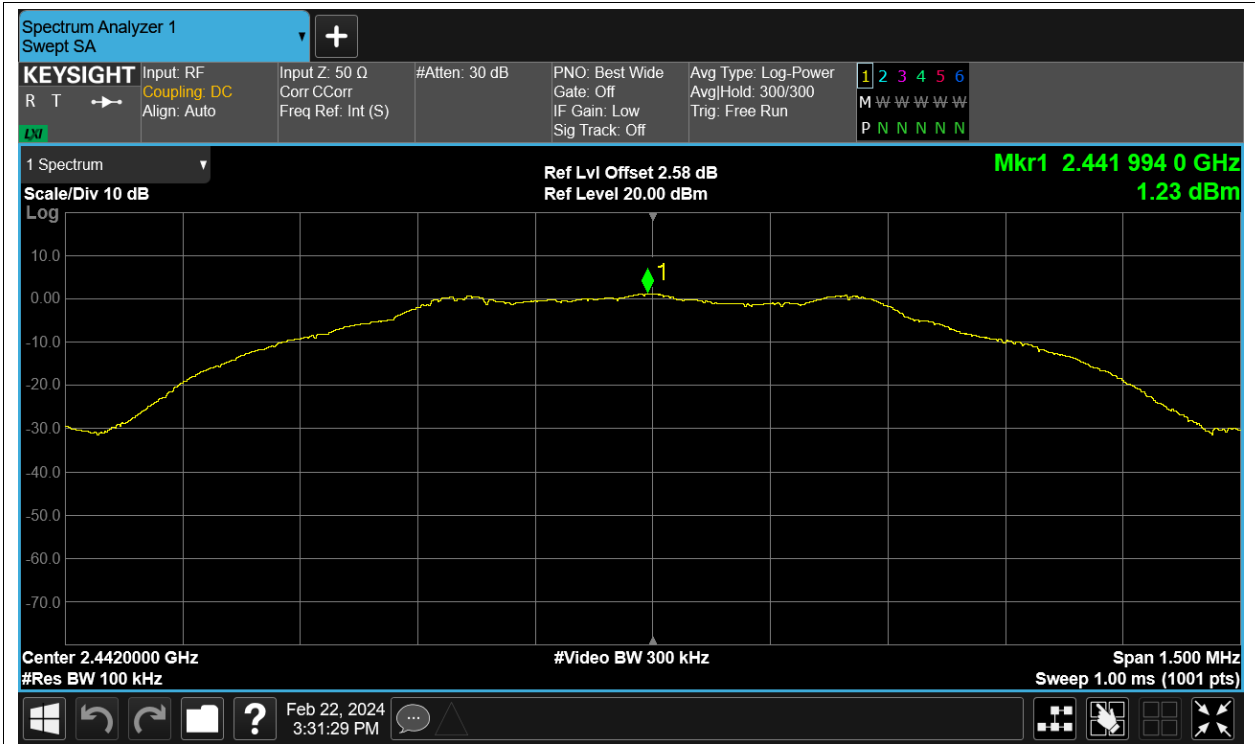

Test Graphs

Band Edge NVNT BLE 2402MHz Ant12 Ref

Band Edge NVNT BLE 2402MHz Ant12 Emission

Band Edge NVNT BLE 2480MHz Ant12 Ref

Band Edge NVNT BLE 2480MHz Ant12 Emission

Conducted RF Spurious Emission

Condition	Mode	Frequency (MHz)	Antenna	Max Value (dBc)	Limit (dBc)	Verdict
NVNT	BLE	2402	Ant12	-50.12	-20	Pass
NVNT	BLE	2442	Ant12	-50.57	-20	Pass
NVNT	BLE	2480	Ant12	-50.35	-20	Pass

Test Graphs

Tx. Spurious NVNT BLE 2402MHz Ant12 Ref

Tx. Spurious NVNT BLE 2402MHz Ant12 Emission

Tx. Spurious NVNT BLE 2442MHz Ant12 Ref

Tx. Spurious NVNT BLE 2442MHz Ant12 Emission

Tx. Spurious NVNT BLE 2480MHz Ant12 Ref

Tx. Spurious NVNT BLE 2480MHz Ant12 Emission