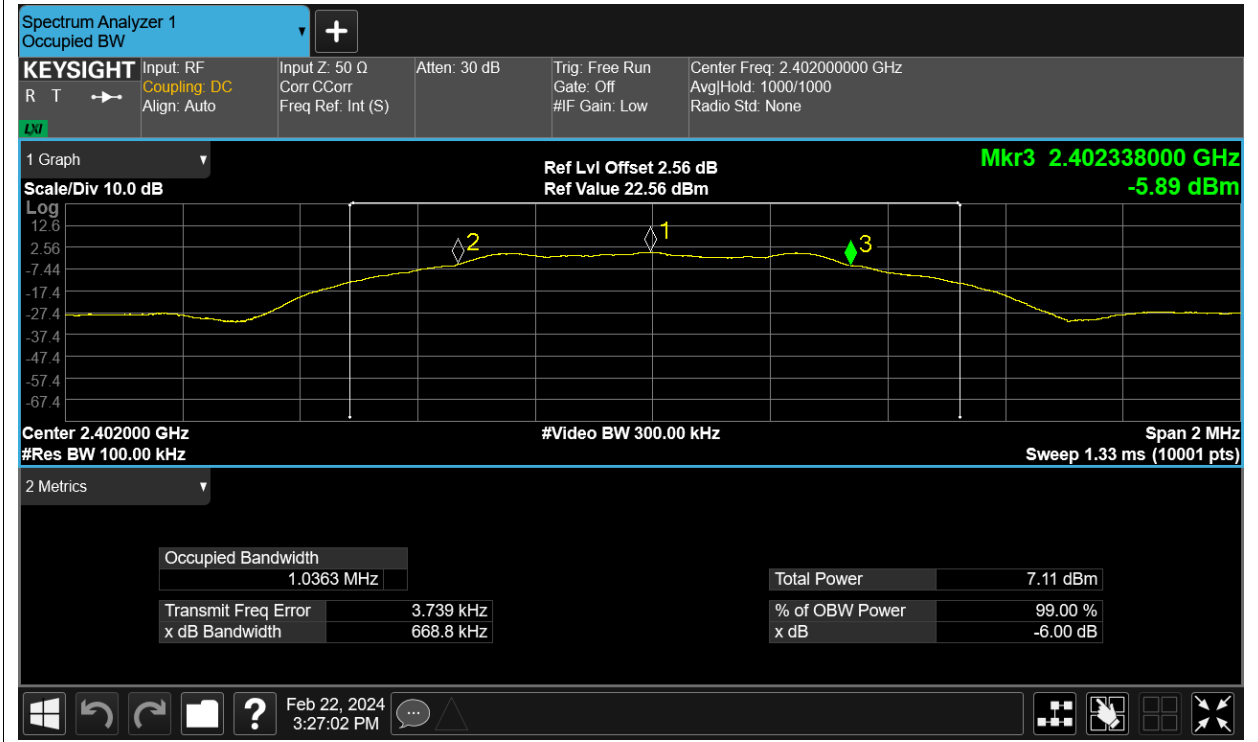

Test Graphs

Power NVNT BLE 2402MHz Ant12

Power NVNT BLE 2442MHz Ant12

Power NVNT BLE 2480MHz Ant12

-6dB Bandwidth

Condition	Mode	Frequency (MHz)	Antenna	-6 dB Bandwidth (MHz)	limit	Verdic
NVNT	BLE	2402	Ant12	0.669	0.5	Pass
NVNT	BLE	2442	Ant12	0.672	0.5	Pass
NVNT	BLE	2480	Ant12	0.668	0.5	Pass

Test Graphs

-6dB Bandwidth NVNT BLE 2402MHz Ant12

-6dB Bandwidth NVNT BLE 2442MHz Ant12

-6dB Bandwidth NVNT BLE 2480MHz Ant12

Occupied Channel Bandwidth

Condition	Mode	Frequency (MHz)	Antenna	99% OBW (MHz)
NVNT	BLE	2402	Ant12	1.033
NVNT	BLE	2442	Ant12	1.033
NVNT	BLE	2480	Ant12	1.033