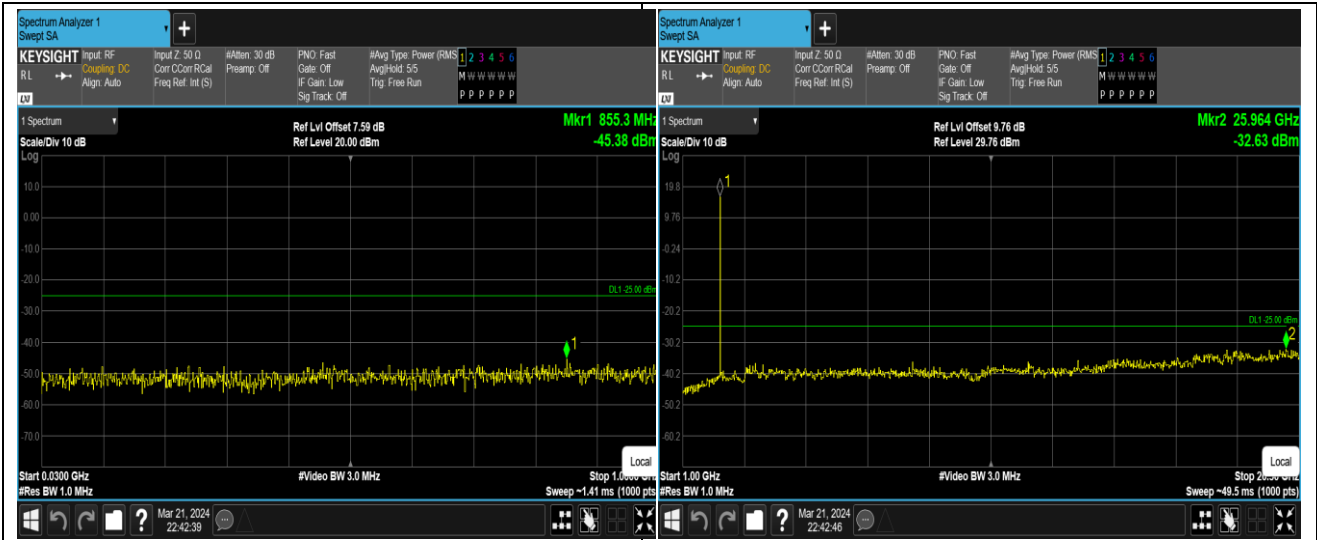

Band7-20MHz-QPSK-21100-1RB#0-Range1:30~1000MHz

Band7-20MHz-QPSK-21100-1RB#0-Range2:1000~26500MHz

Band7-20MHz-QPSK-21350-1RB#0-Range1:30~1000MHz

Band7-20MHz-QPSK-21350-1RB#0-Range2:1000~26500MHz

Band7-20MHz-64QAM-20850-1RB#0-Range1:30~1000MHz