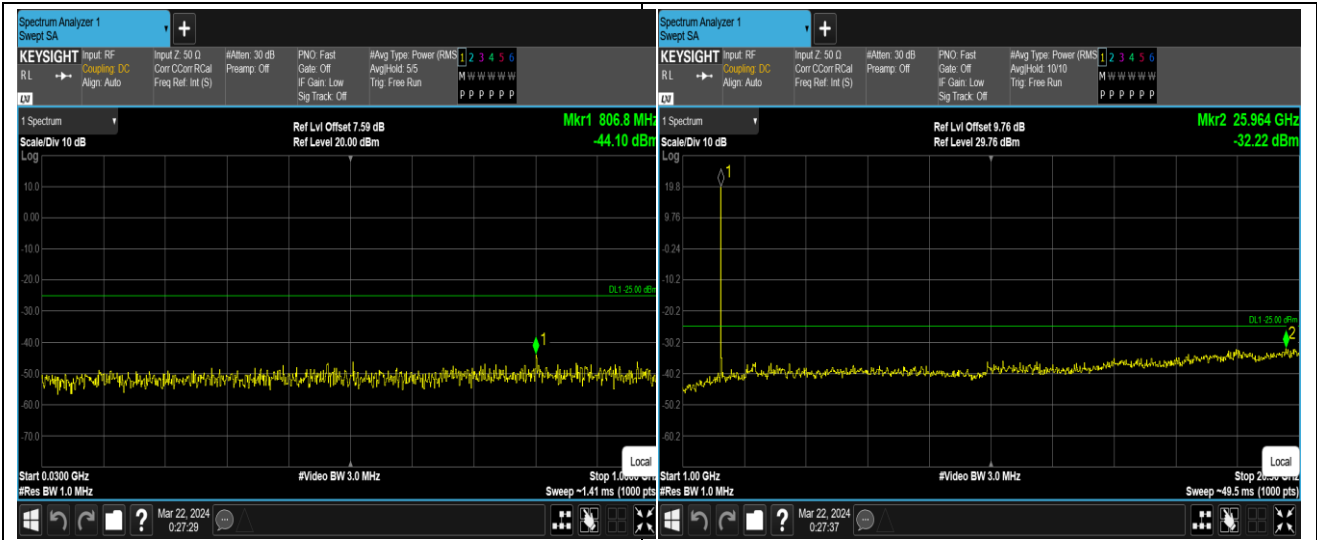

Band7-20MHz-64QAM-20850-1RB#0-Range2:1000~26500MHz

Band7-20MHz-64QAM-21100-1RB#0-Range1:30~1000MHz

Band7-20MHz-64QAM-21100-1RB#0-Range2:1000~26500MHz

Band41-5MHz-QPSK-41565-1RB#0-Range1:30~1000MHz

Band41-5MHz-QPSK-41565-1RB#0-Range2:1000~26500MHz