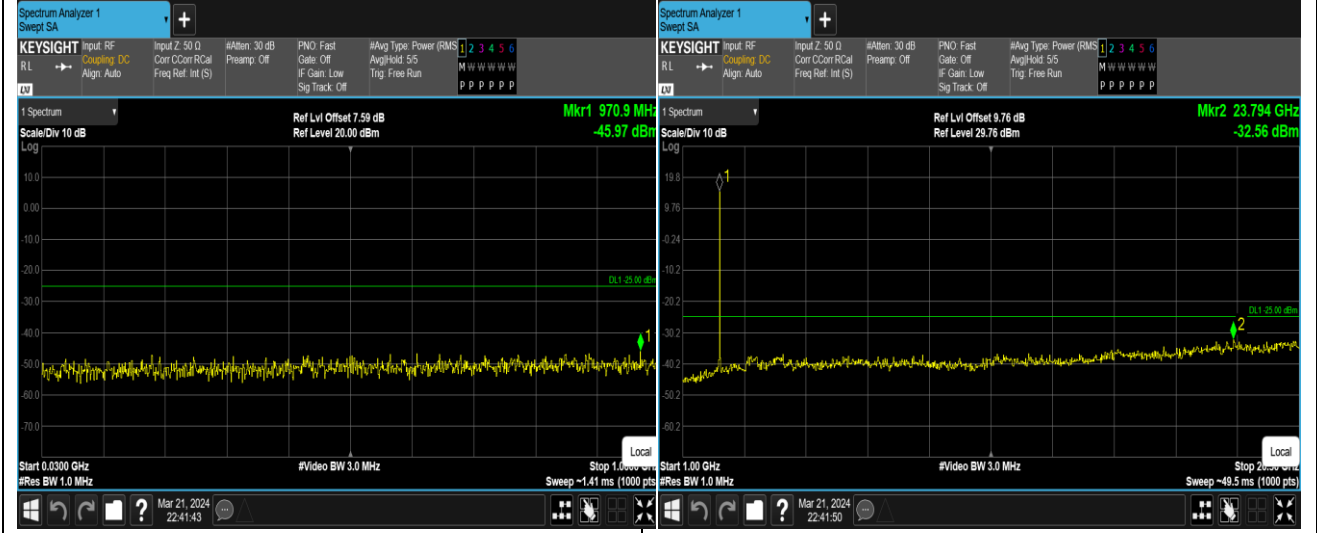

Band7-5MHz-16QAM-21425-1RB#0-Range1:30~1  
000MHz

Band7-5MHz-16QAM-21425-1RB#0-Range2:1000~26  
500MHz

Band7-5MHz-64QAM-20775-1RB#0-Range1:30~1  
000MHz

Band7-5MHz-64QAM-20775-1RB#0-Range2:1000~26  
500MHz

Band7-20MHz-QPSK-21100-1RB#0-Range1:30~1000MHz

Band7-20MHz-QPSK-21100-1RB#0-Range2:1000~26500MHz

Band7-20MHz-QPSK-21350-1RB#0-Range1:30~1000MHz

Band7-20MHz-QPSK-21350-1RB#0-Range2:1000~26500MHz

Band7-20MHz-64QAM-20850-1RB#0-Range1:30~1000MHz