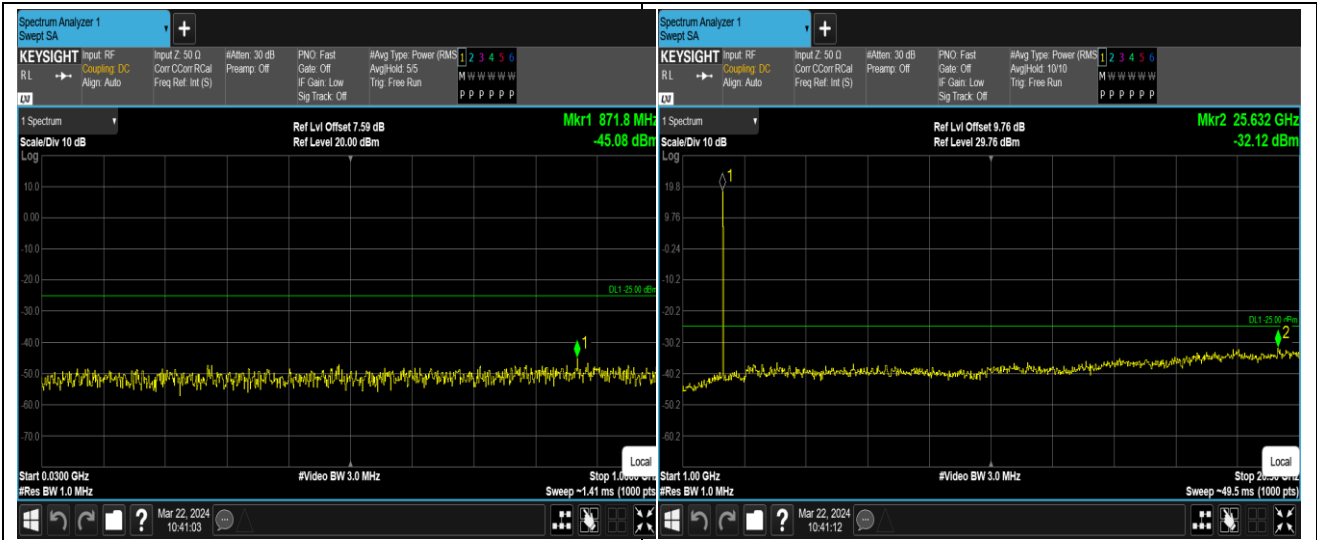

Band41-20MHz-16QAM-39750-1RB#0-Range2:1000~
26500MHz

Band41-20MHz-16QAM-39750-1RB#0-Range1:30
~1000MHz