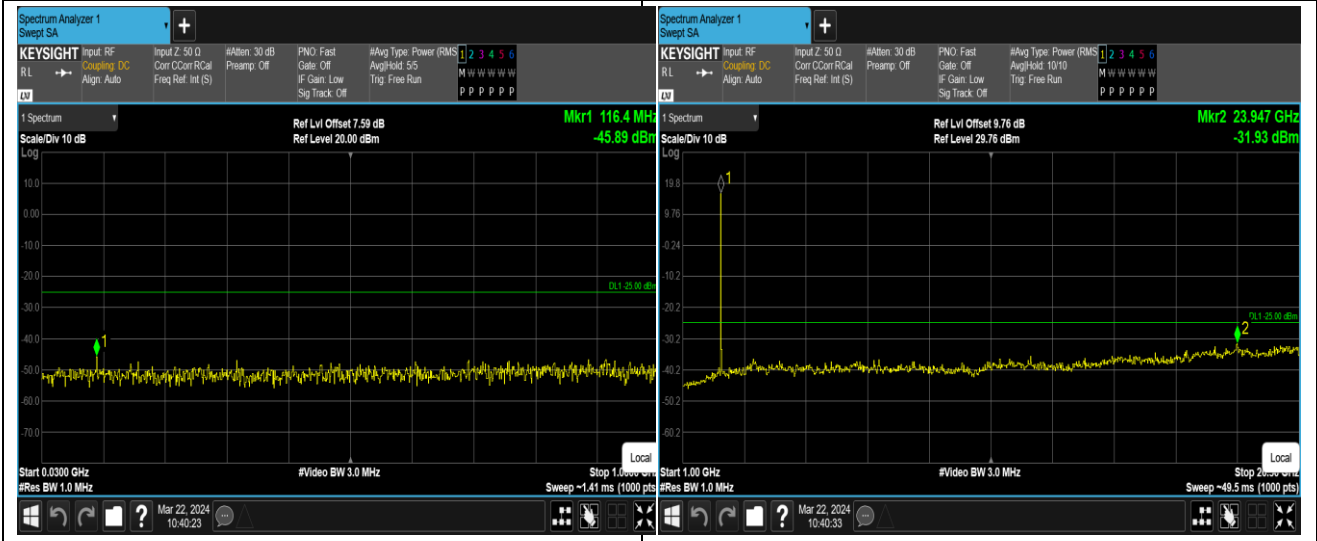

Band41-20MHz-16QAM-40620-1RB#0-Range1:30
~1000MHz

Band41-20MHz-16QAM-40620-1RB#0-Range2:1000~
26500MHz