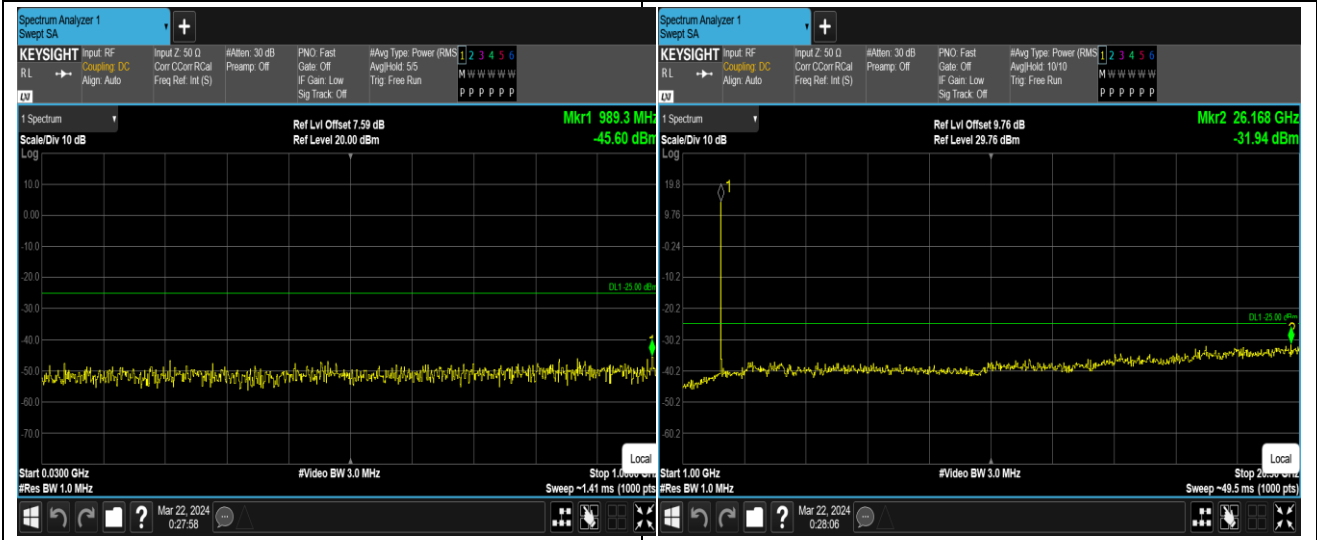

Band41-5MHz-16QAM-39675-1RB#0-Range1:30~1000MHz

Band41-5MHz-16QAM-39675-1RB#0-Range2:1000~26500MHz

Band41-5MHz-64QAM-40620-1RB#0-Range1:30~1000MHz

Band41-5MHz-64QAM-40620-1RB#0-Range2:1000~26500MHz

Band41-5MHz-64QAM-41565-1RB#0-Range1:30~1000MHz