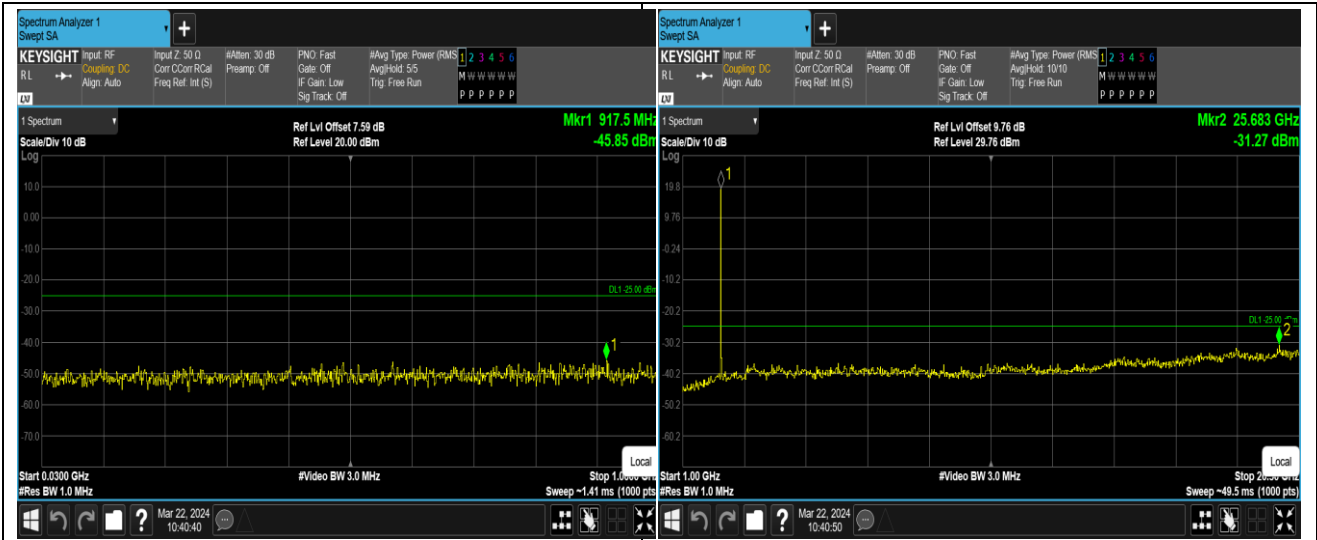

Band41-20MHz-64QAM-41490-1RB#0-Range2:1000~
26500MHz

Band41-20MHz-64QAM-41490-1RB#0-Range1:30
~1000MHz