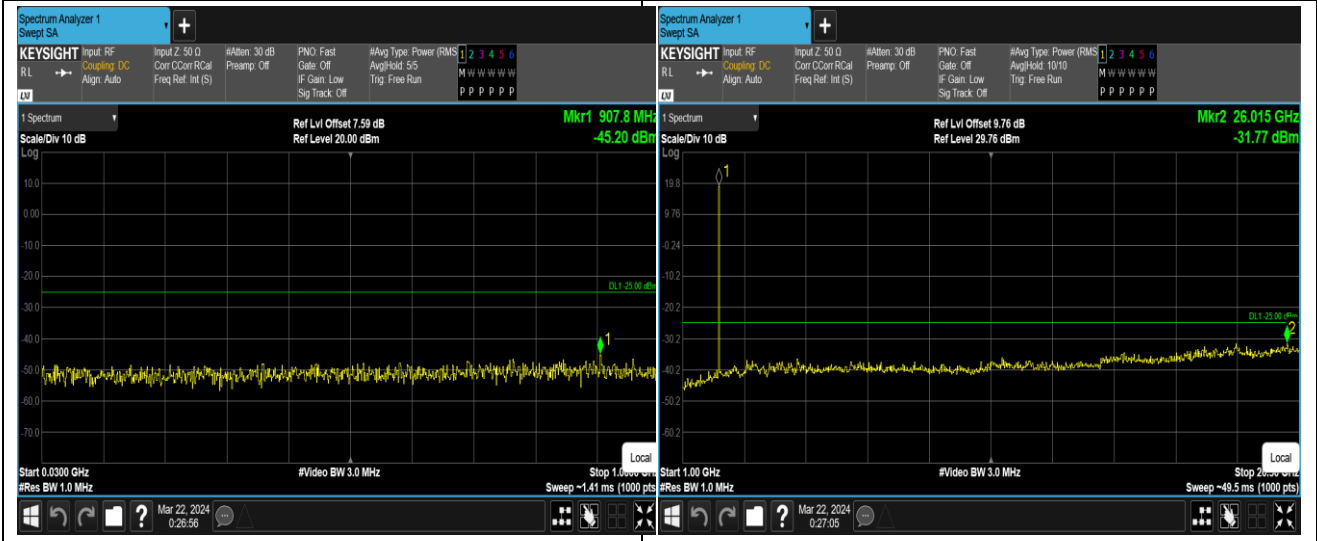

Band41-5MHz-16QAM-39675-1RB#0-Range1:30~1000MHz

Band41-5MHz-16QAM-39675-1RB#0-Range2:1000~26500MHz