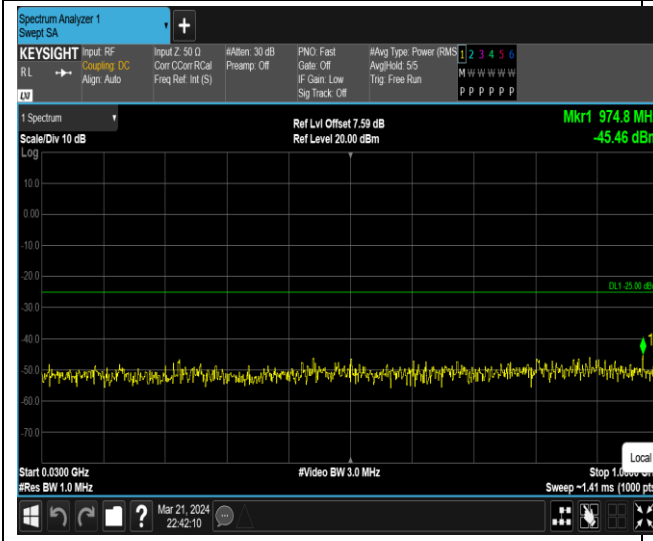

Band7-20MHz-64QAM-21100-1RB#0-Range1:30~1000MHz