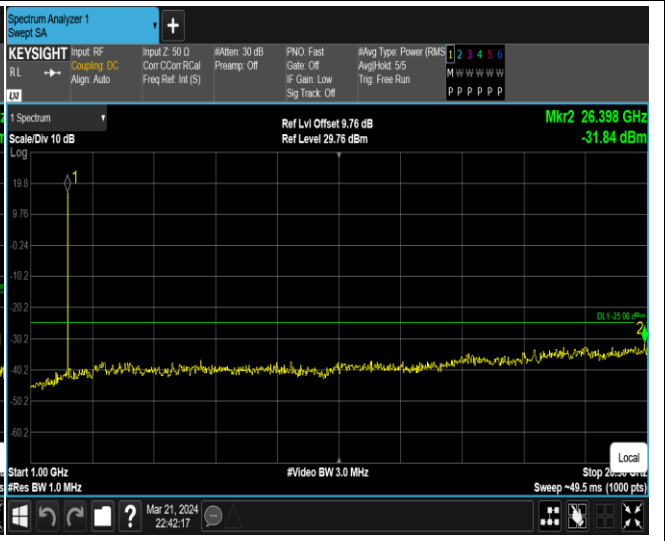

Band7-20MHz-64QAM-21100-1RB#0-Range2:1000~26500MHz