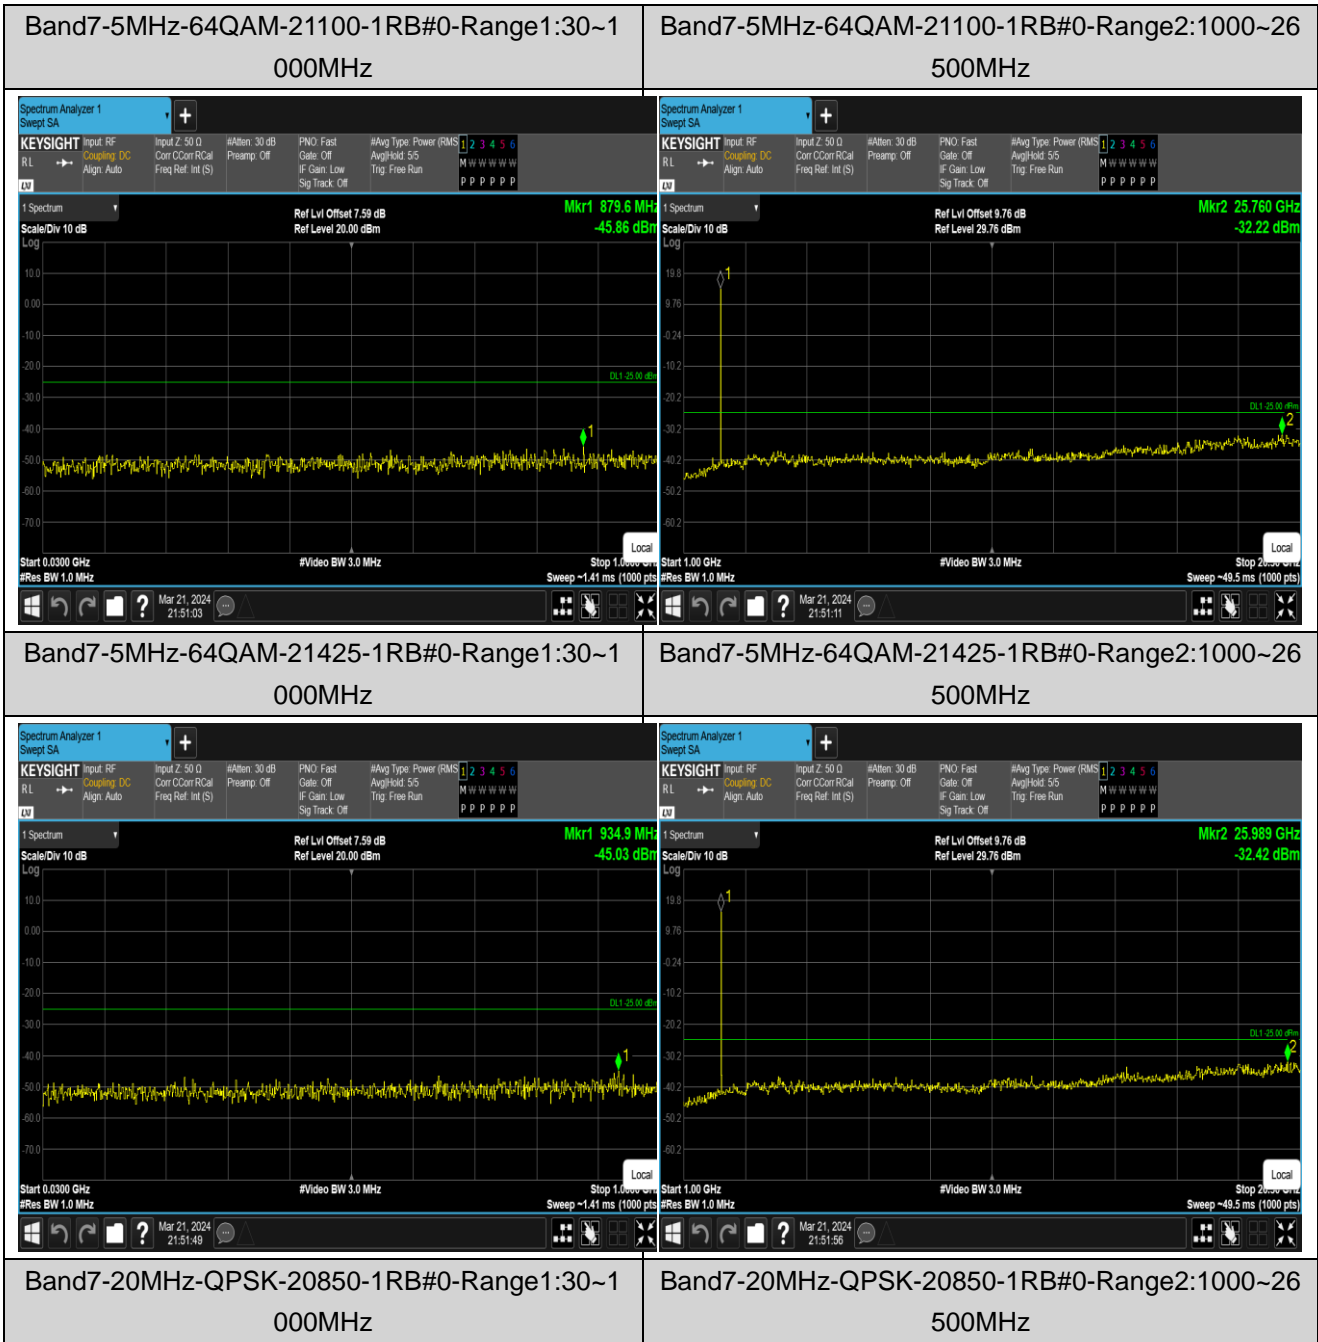

Band7-5MHz-16QAM-21425-1RB#0-Range1:30~1  
000MHz

Band7-5MHz-16QAM-21425-1RB#0-Range2:1000~26  
500MHz

Band7-5MHz-64QAM-20775-1RB#0-Range1:30~1  
000MHz

Band7-5MHz-64QAM-20775-1RB#0-Range2:1000~26  
500MHz

Band7-20MHz-QPSK-21100-1RB#0-Range1:30~1000MHz

Band7-20MHz-QPSK-21100-1RB#0-Range2:1000~26500MHz

Band7-20MHz-QPSK-21350-1RB#0-Range1:30~1000MHz

Band7-20MHz-QPSK-21350-1RB#0-Range2:1000~26500MHz

Band7-20MHz-64QAM-20850-1RB#0-Range1:30~1000MHz