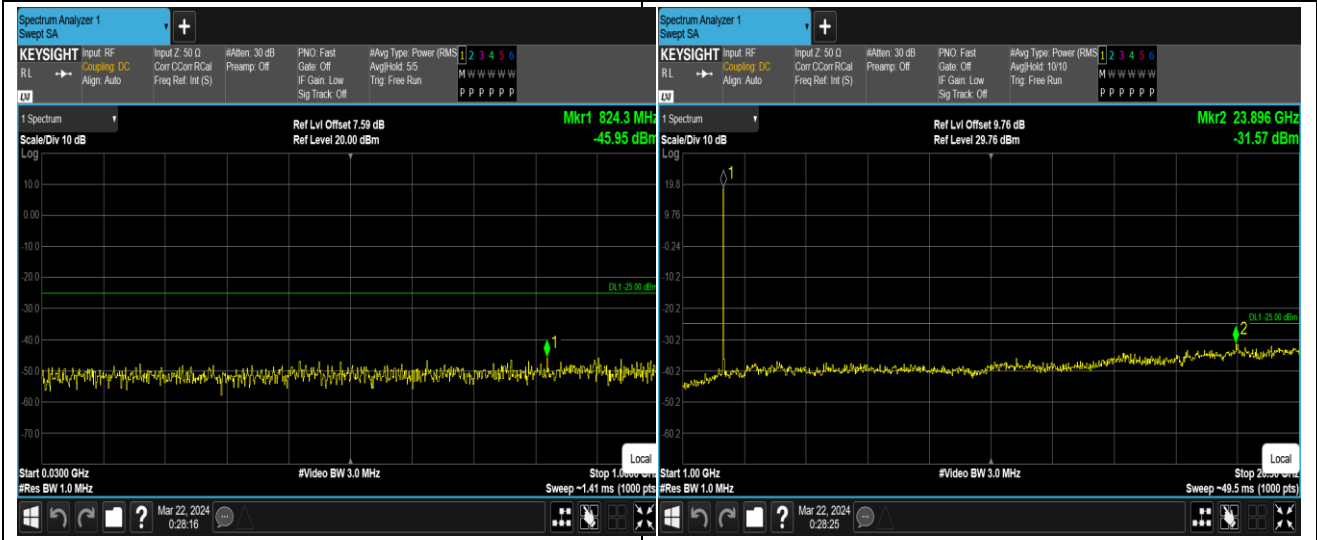

Band7-20MHz-64QAM-20850-1RB#0-Range2:1000~26500MHz

Band7-20MHz-64QAM-21100-1RB#0-Range1:30~1000MHz

Band7-20MHz-64QAM-21100-1RB#0-Range2:1000~26500MHz

Band41-5MHz-QPSK-41565-1RB#0-Range1:30~1000MHz

Band41-5MHz-QPSK-41565-1RB#0-Range2:1000~26500MHz