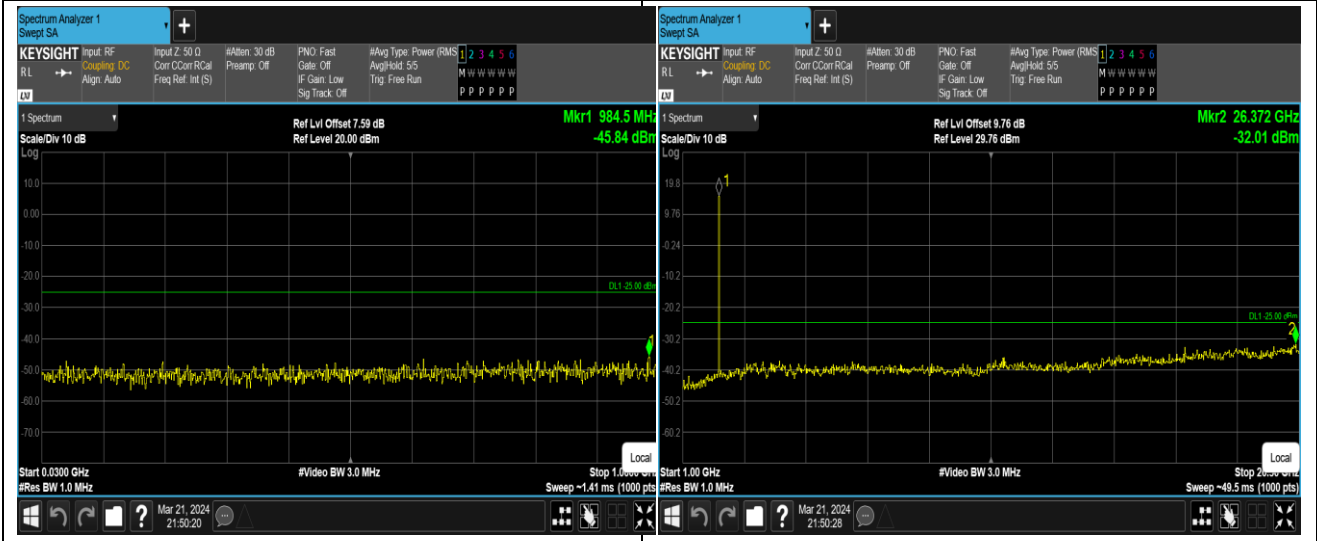

Band7-5MHz-16QAM-21425-1RB#0-Range1:30~1  
000MHz

Band7-5MHz-16QAM-21425-1RB#0-Range2:1000~26  
500MHz

Band7-5MHz-64QAM-20775-1RB#0-Range1:30~1  
000MHz

Band7-5MHz-64QAM-20775-1RB#0-Range2:1000~26  
500MHz

Band7-20MHz-QPSK-21100-1RB#0-Range1:30~1000MHz

Band7-20MHz-QPSK-21100-1RB#0-Range2:1000~26500MHz

Band7-20MHz-QPSK-21350-1RB#0-Range1:30~1000MHz

Band7-20MHz-QPSK-21350-1RB#0-Range2:1000~26500MHz

Band7-20MHz-64QAM-20850-1RB#0-Range1:30~1000MHz