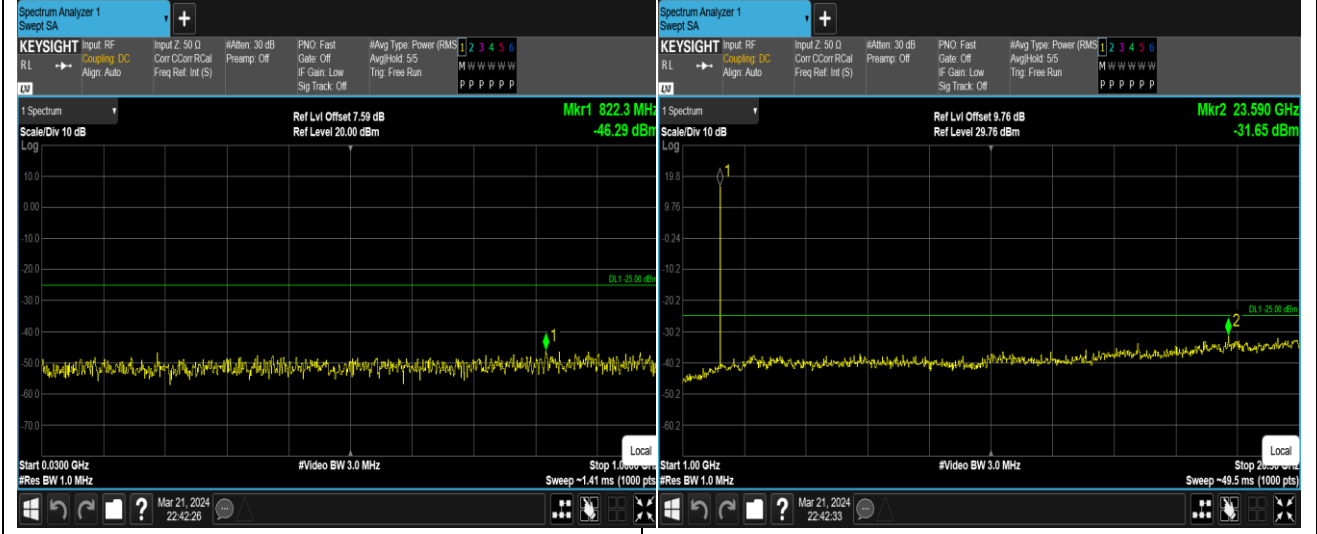

Band7-5MHz-16QAM-21425-1RB#0-Range1:30~1  
000MHz

Band7-5MHz-16QAM-21425-1RB#0-Range2:1000~26  
500MHz

Band7-5MHz-64QAM-20775-1RB#0-Range1:30~1  
000MHz

Band7-5MHz-64QAM-20775-1RB#0-Range2:1000~26  
500MHz

Band7-20MHz-QPSK-21100-1RB#0-Range1:30~1000MHz

Band7-20MHz-QPSK-21100-1RB#0-Range2:1000~26500MHz

Band7-20MHz-QPSK-21350-1RB#0-Range1:30~1000MHz

Band7-20MHz-QPSK-21350-1RB#0-Range2:1000~26500MHz

Band7-20MHz-64QAM-20850-1RB#0-Range1:30~1000MHz