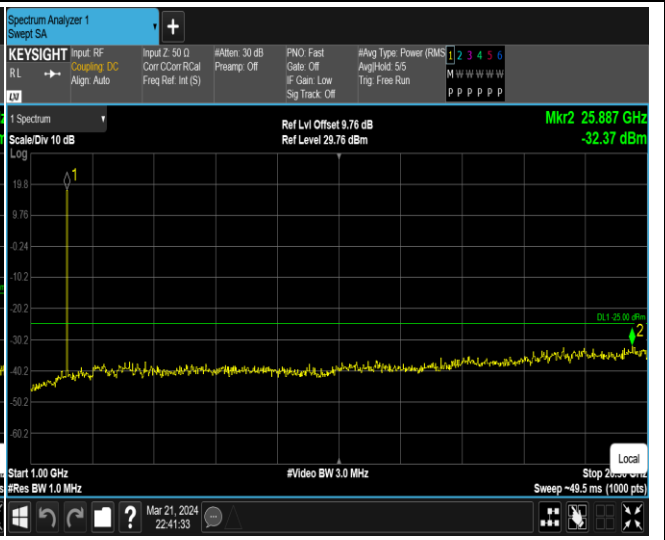

Band7-20MHz-64QAM-21100-1RB#0-Range2:1000~26500MHz

Band7-20MHz-64QAM-20850-1RB#0-Range2:1000~26500MHz