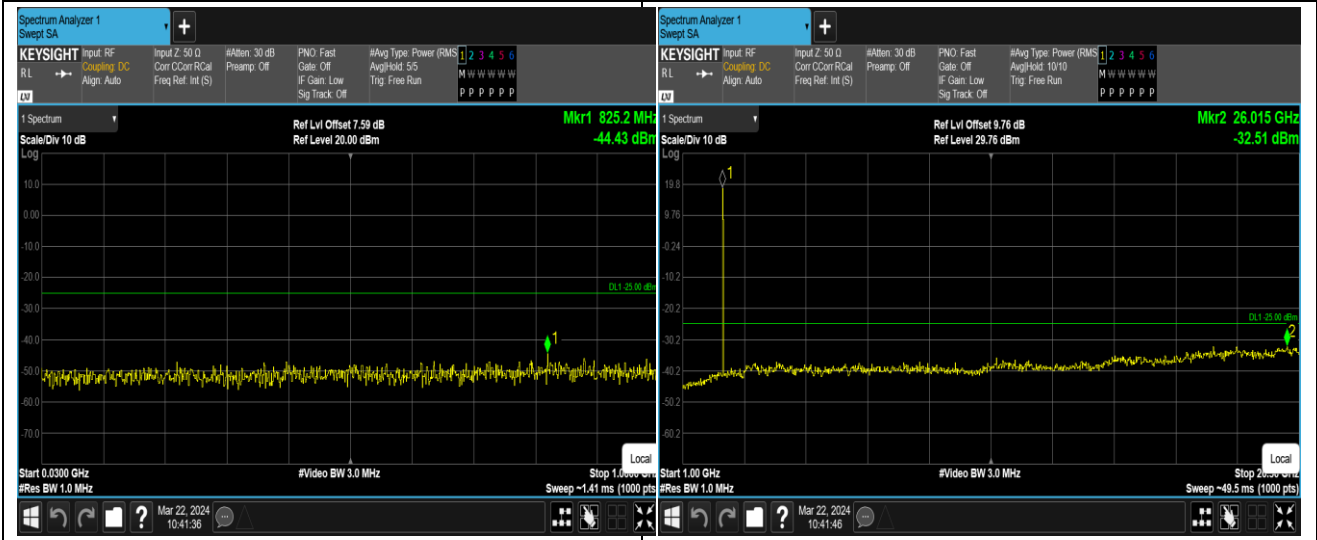

Band41-20MHz-16QAM-40620-1RB#0-Range2:1000~  
26500MHz

Band41-20MHz-64QAM-41490-1RB#0-Range1:30  
~1000MHz

Band41-20MHz-64QAM-41490-1RB#0-Range2:1000~  
26500MHz

Band66-1.4MHz-QPSK-131979-1RB#0-Range1:30  
~1000MHz

Band66-1.4MHz-QPSK-131979-1RB#0-Range2:1000  
~20000MHz