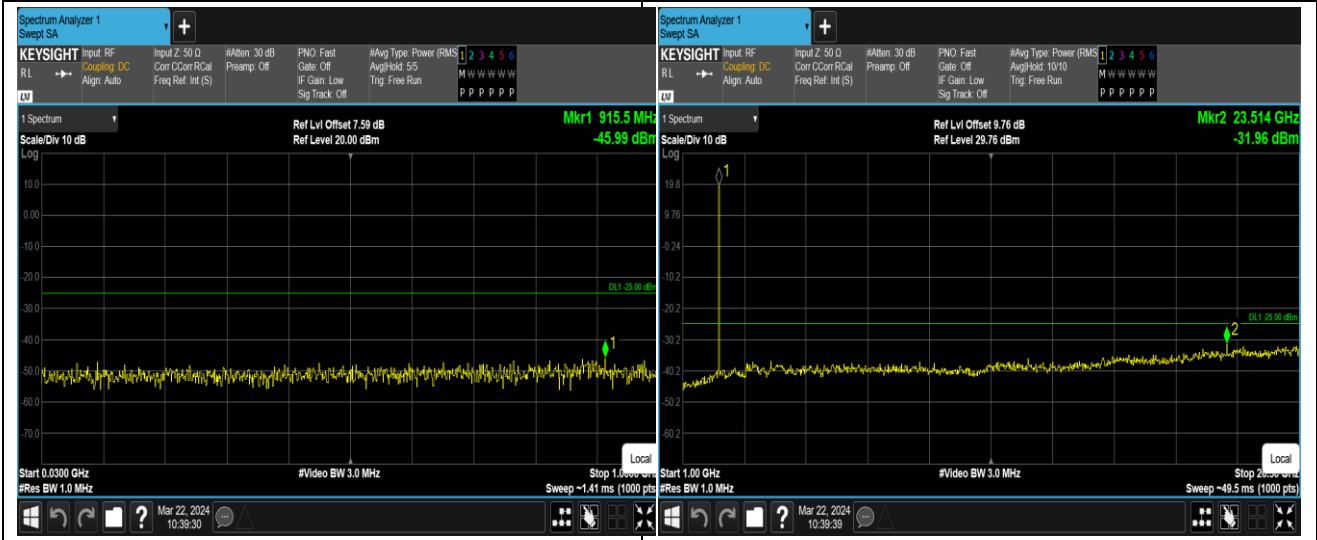

Band41-5MHz-64QAM-41565-1RB#0-Range2:1000~26500MHz

Band41-20MHz-16QAM-39750-1RB#0-Range1:30  
~1000MHz

Band41-20MHz-16QAM-39750-1RB#0-Range2:1000~  
26500MHz

Band41-20MHz-16QAM-40620-1RB#0-Range1:30  
~1000MHz