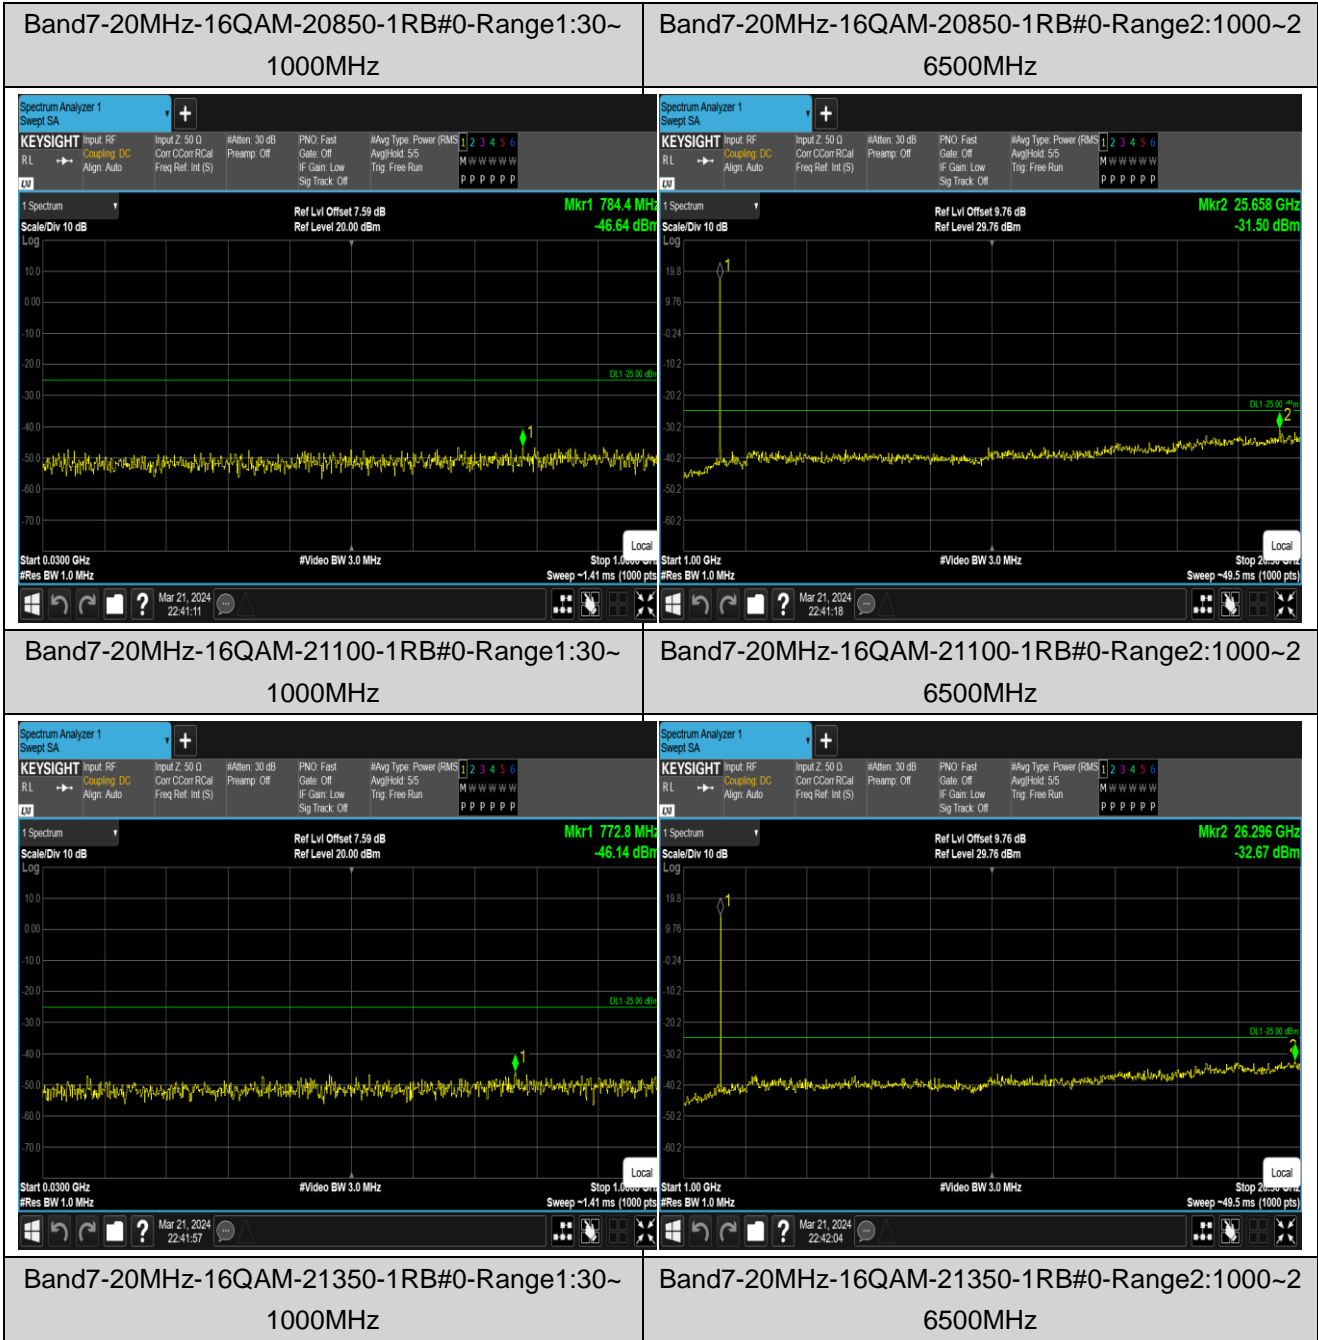

Band7-5MHz-16QAM-21425-1RB#0-Range1:30~1  
000MHz

Band7-5MHz-16QAM-21425-1RB#0-Range2:1000~26  
500MHz

Band7-5MHz-64QAM-20775-1RB#0-Range1:30~1  
000MHz

Band7-5MHz-64QAM-20775-1RB#0-Range2:1000~26  
500MHz

Band7-20MHz-QPSK-21100-1RB#0-Range1:30~1000MHz

Band7-20MHz-QPSK-21100-1RB#0-Range2:1000~26500MHz

Band7-20MHz-QPSK-21350-1RB#0-Range1:30~1000MHz

Band7-20MHz-QPSK-21350-1RB#0-Range2:1000~26500MHz

Band7-20MHz-64QAM-20850-1RB#0-Range1:30~1000MHz

Band7-20MHz-64QAM-20850-1RB#0-Range2:1000~26500MHz

Band7-20MHz-64QAM-21100-1RB#0-Range1:30~1000MHz

Band7-20MHz-64QAM-21100-1RB#0-Range2:1000~26500MHz

Band41-5MHz-QPSK-41565-1RB#0-Range1:30~1000MHz

Band41-5MHz-QPSK-41565-1RB#0-Range2:1000~26500MHz