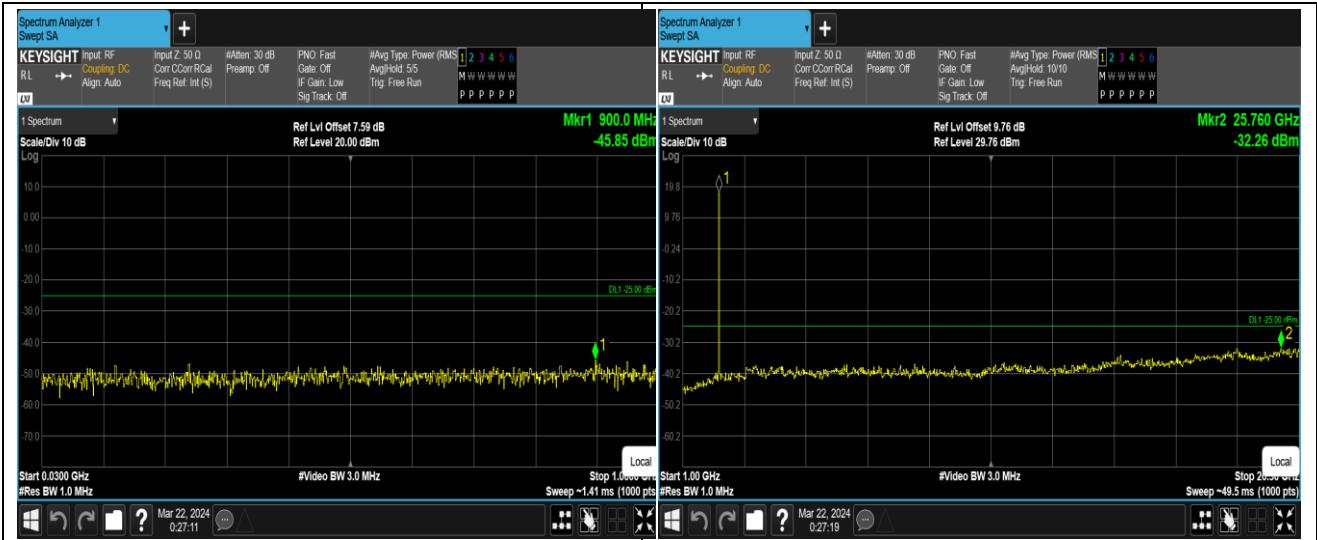

Band41-5MHz-64QAM-40620-1RB#0-Range2:1000~26500MHz

Band41-5MHz-64QAM-40620-1RB#0-Range1:30~1000MHz