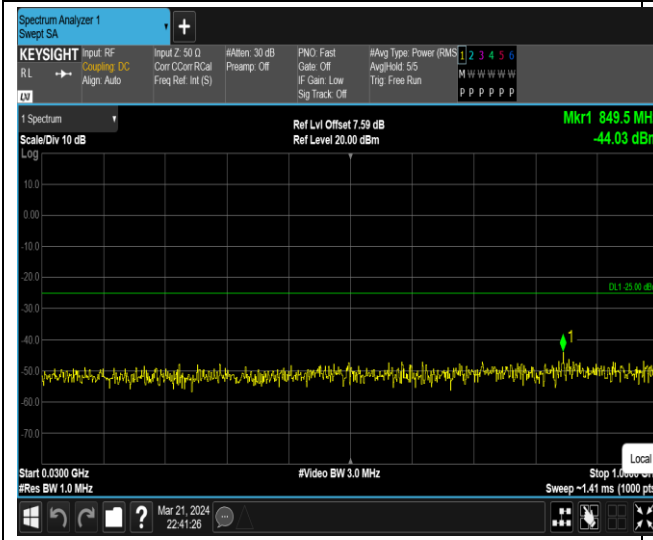

Band7-20MHz-64QAM-20850-1RB#0-Range1:30~1000MHz

Band7-20MHz-64QAM-21100-1RB#0-Range1:30~1000MHz