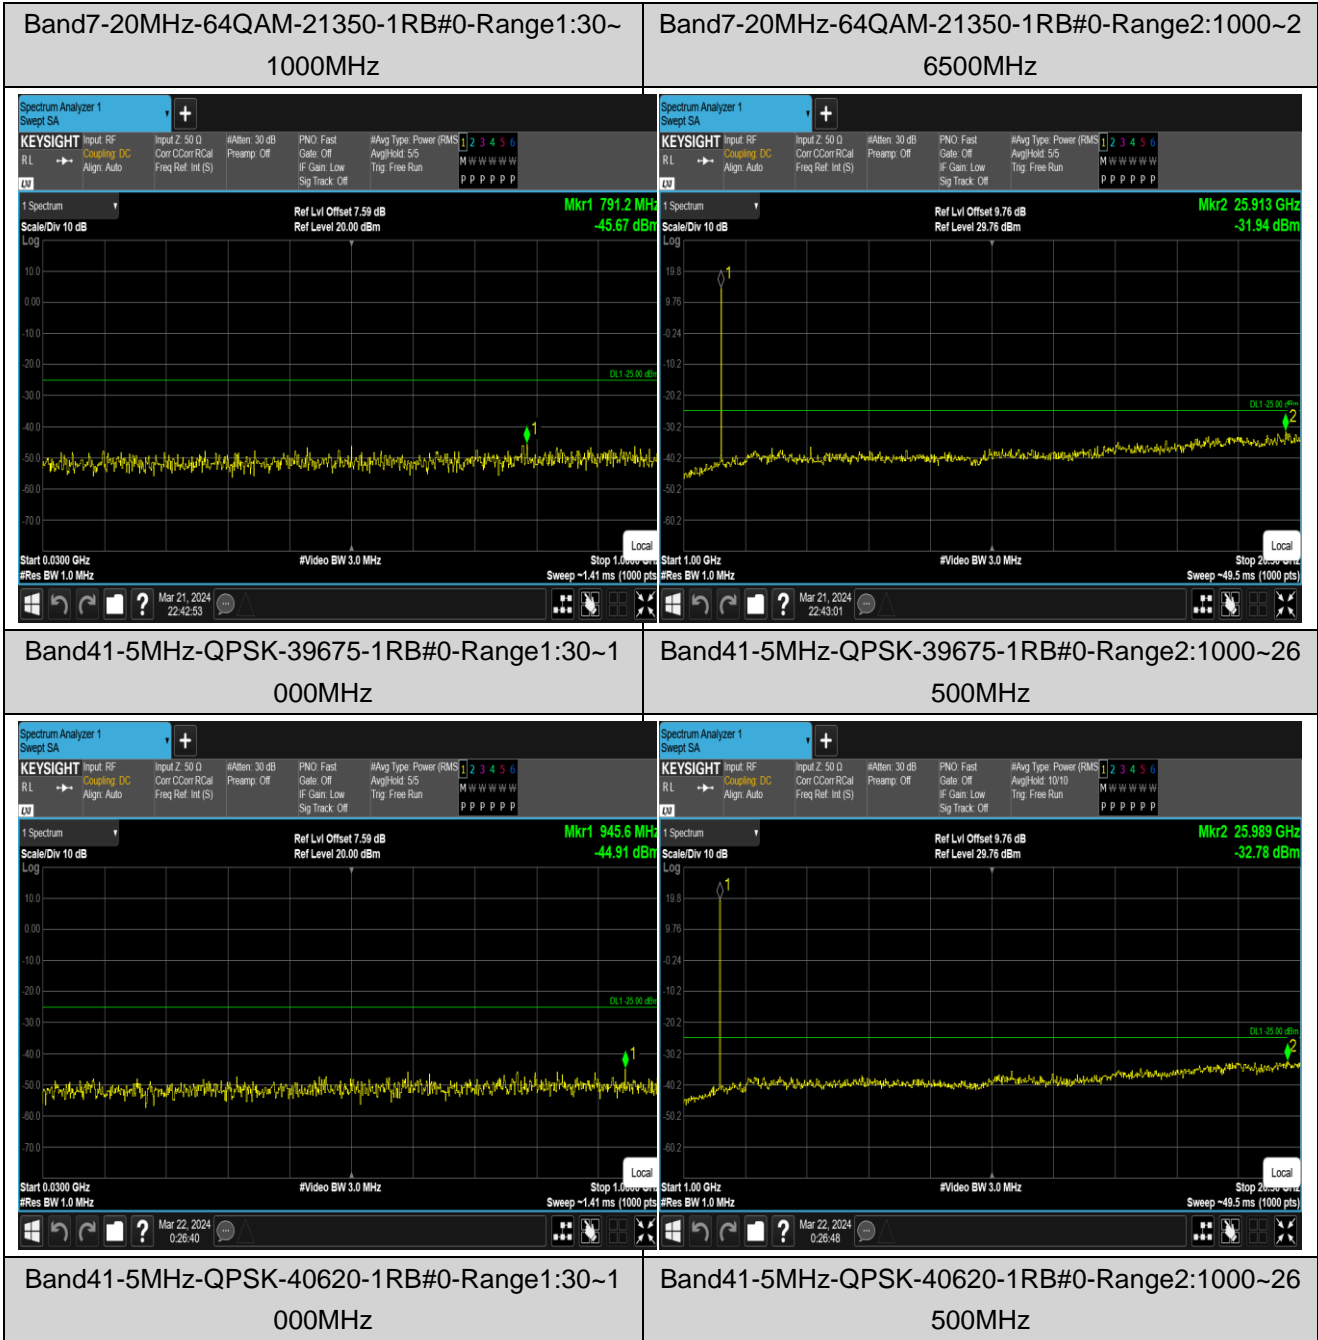

Band7-5MHz-16QAM-21425-1RB#0-Range1:30~1  
000MHz

Band7-5MHz-16QAM-21425-1RB#0-Range2:1000~26  
500MHz

Band7-5MHz-64QAM-20775-1RB#0-Range1:30~1  
000MHz

Band7-5MHz-64QAM-20775-1RB#0-Range2:1000~26  
500MHz

Band7-20MHz-QPSK-21100-1RB#0-Range1:30~1000MHz

Band7-20MHz-QPSK-21100-1RB#0-Range2:1000~26500MHz

Band7-20MHz-QPSK-21350-1RB#0-Range1:30~1000MHz

Band7-20MHz-QPSK-21350-1RB#0-Range2:1000~26500MHz

Band7-20MHz-64QAM-20850-1RB#0-Range1:30~1000MHz

Band7-20MHz-64QAM-20850-1RB#0-Range2:1000~26500MHz

Band7-20MHz-64QAM-21100-1RB#0-Range1:30~1000MHz

Band7-20MHz-64QAM-21100-1RB#0-Range2:1000~26500MHz

Band41-5MHz-QPSK-41565-1RB#0-Range1:30~1000MHz

Band41-5MHz-QPSK-41565-1RB#0-Range2:1000~26500MHz