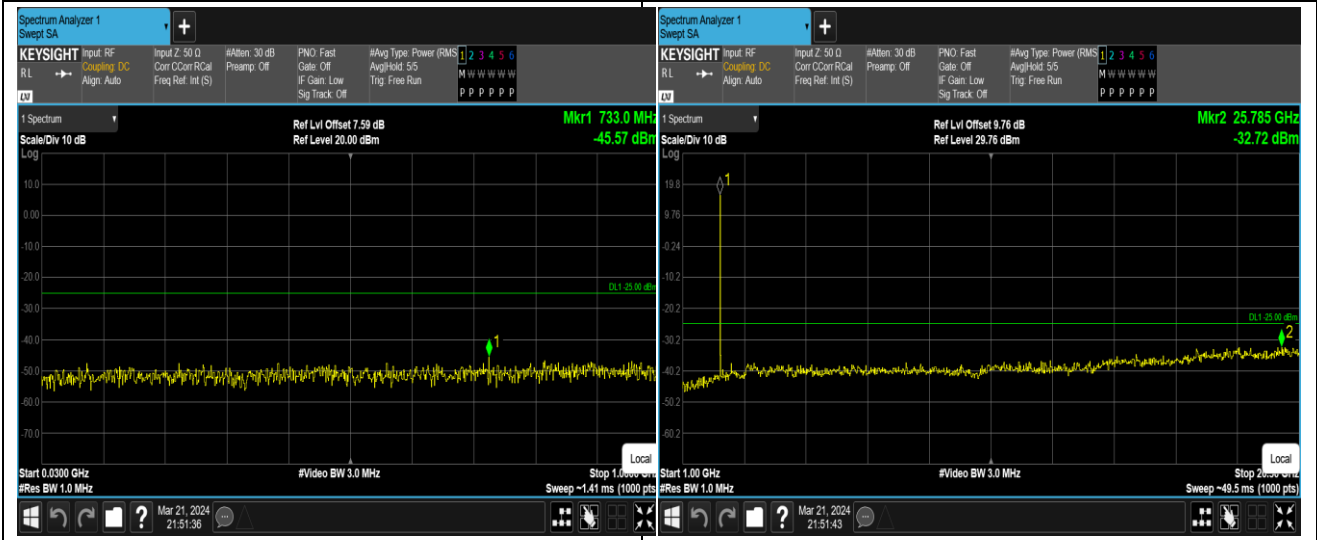

Band7-5MHz-16QAM-21425-1RB#0-Range1:30~1  
000MHz

Band7-5MHz-16QAM-21425-1RB#0-Range2:1000~26  
500MHz

Band7-5MHz-64QAM-20775-1RB#0-Range1:30~1  
000MHz

Band7-5MHz-64QAM-20775-1RB#0-Range2:1000~26  
500MHz

Band7-20MHz-QPSK-21100-1RB#0-Range1:30~1000MHz

Band7-20MHz-QPSK-21100-1RB#0-Range2:1000~26500MHz

Band7-20MHz-QPSK-21350-1RB#0-Range1:30~1000MHz

Band7-20MHz-QPSK-21350-1RB#0-Range2:1000~26500MHz

Band7-20MHz-64QAM-20850-1RB#0-Range1:30~1000MHz