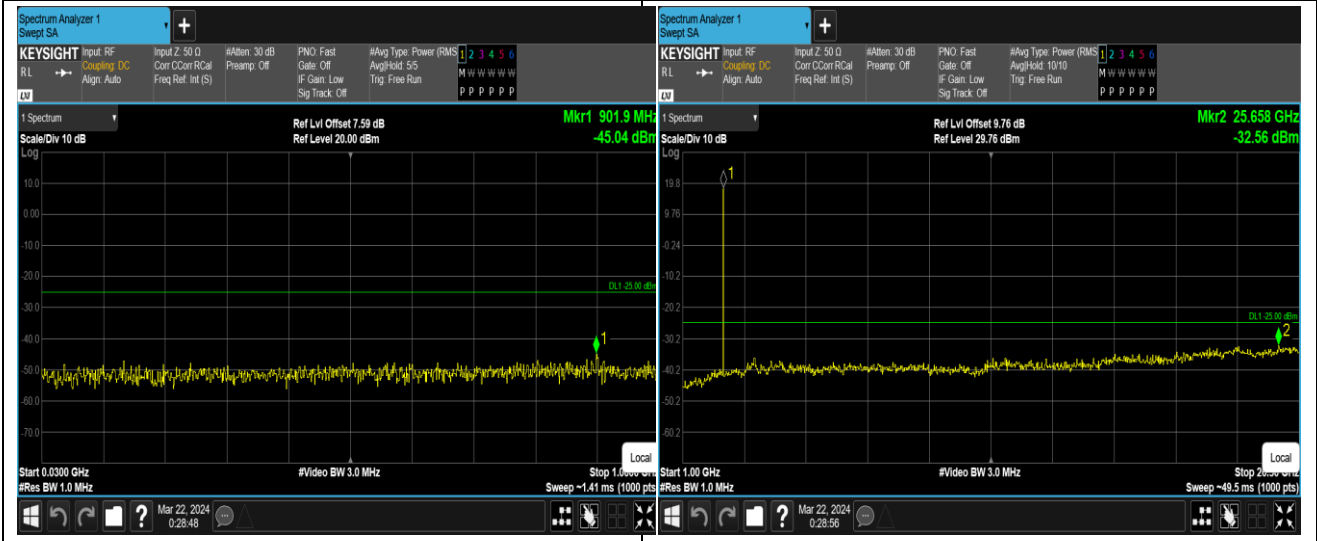

Band41-5MHz-64QAM-41565-1RB#0-Range1:30~1000MHz

Band41-5MHz-64QAM-41565-1RB#0-Range2:1000~26500MHz