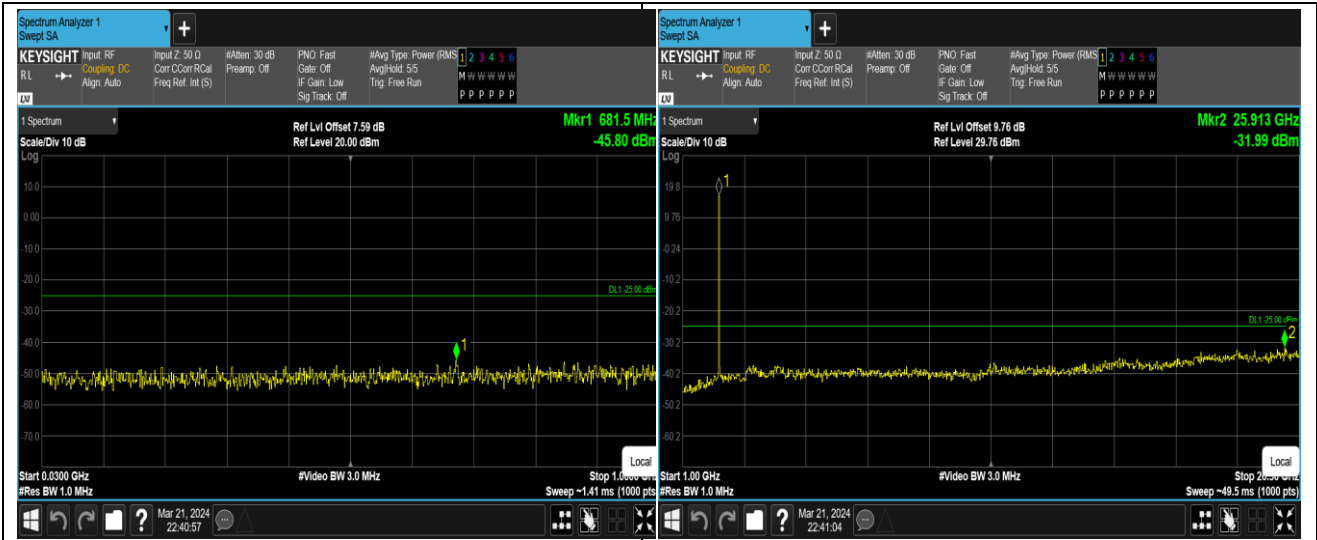

Band7-5MHz-16QAM-21425-1RB#0-Range1:30~1  
000MHz

Band7-5MHz-16QAM-21425-1RB#0-Range2:1000~26  
500MHz

Band7-5MHz-64QAM-20775-1RB#0-Range1:30~1  
000MHz

Band7-5MHz-64QAM-20775-1RB#0-Range2:1000~26  
500MHz

Band7-20MHz-QPSK-21100-1RB#0-Range1:30~1000MHz

Band7-20MHz-QPSK-21100-1RB#0-Range2:1000~26500MHz

Band7-20MHz-QPSK-21350-1RB#0-Range1:30~1000MHz

Band7-20MHz-QPSK-21350-1RB#0-Range2:1000~26500MHz

Band7-20MHz-64QAM-20850-1RB#0-Range1:30~1000MHz