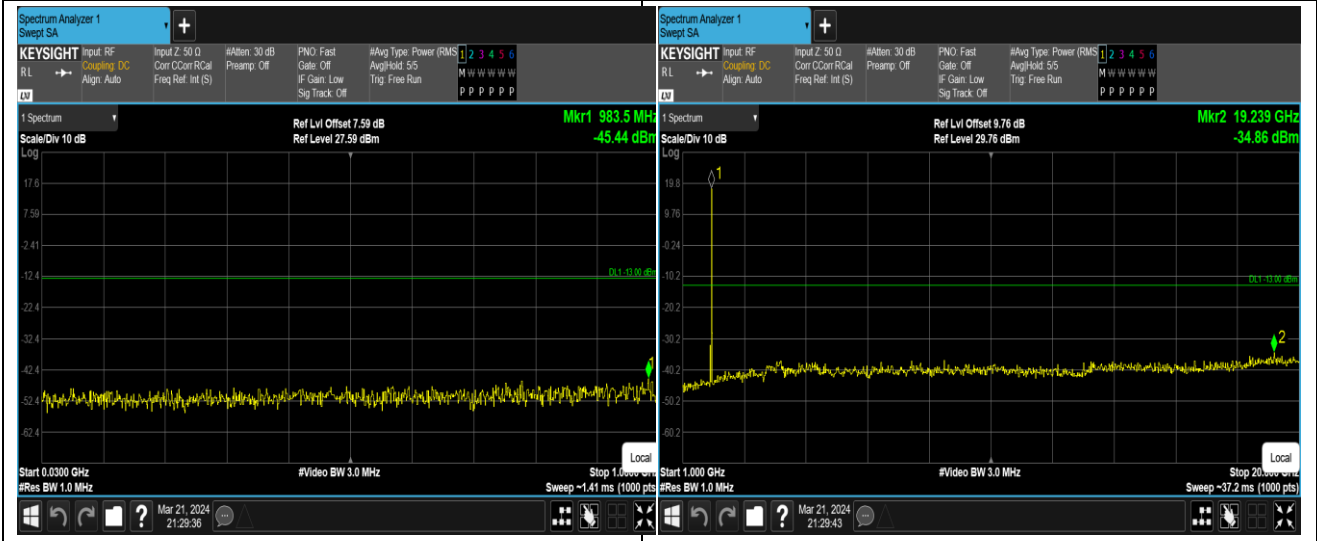

Band2-20MHz-QPSK-18700-1RB#0-Range2:1000~20000MHz

Band2-20MHz-16QAM-18900-1RB#0-Range1:30~1000MHz

Band2-20MHz-16QAM-18900-1RB#0-Range2:1000~2000MHz

Band2-20MHz-16QAM-19100-1RB#0-Range1:30~1000MHz

Band2-20MHz-16QAM-19100-1RB#0-Range2:1000~2000MHz

Band7-5MHz-QPSK-20775-1RB#0-Range1:30~1000MHz

Band7-5MHz-QPSK-20775-1RB#0-Range2:1000~26500MHz

Band7-5MHz-QPSK-21100-1RB#0-Range1:30~1000MHz

Band7-5MHz-QPSK-21100-1RB#0-Range2:1000~26500MHz