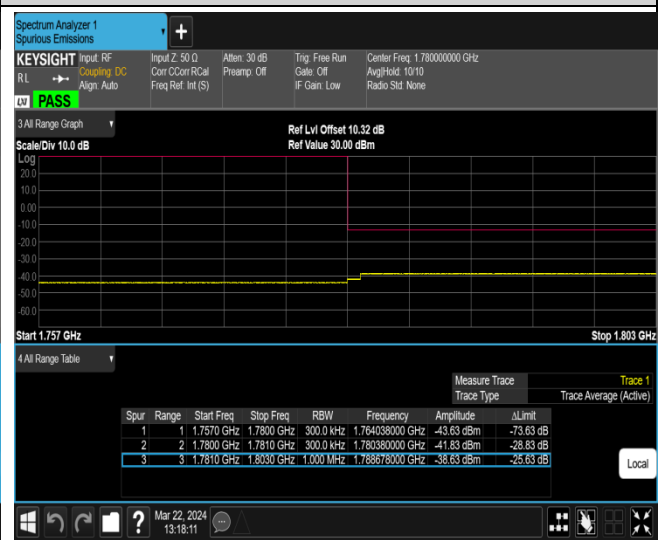

Band66-1.4MHz-64QAM-131979-6RB#0

Band66-1.4MHz-64QAM-132665-1RB#0

Band66-1.4MHz-64QAM-132665-1RB#5

Band66-1.4MHz-64QAM-132665-6RB#0

Band66-20MHz-QPSK-132072-1RB#0

Band66-20MHz-QPSK-132072-1RB#99

Band66-20MHz-QPSK-132072-100RB#0

Band66-20MHz-QPSK-132572-1RB#0

Band66-20MHz-QPSK-132572-1RB#99

Band66-20MHz-QPSK-132572-100RB#0

Band66-20MHz-16QAM-132072-1RB#0

Band66-20MHz-16QAM-132072-1RB#99

Band66-20MHz-16QAM-132072-100RB#0

Band66-20MHz-16QAM-132572-1RB#0