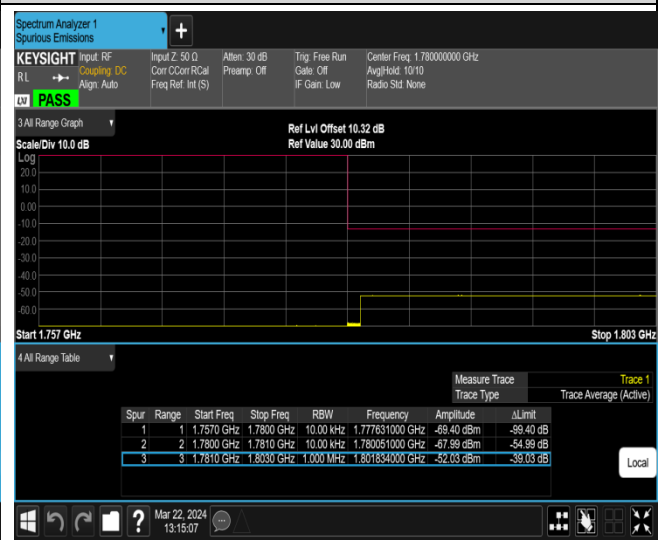

Band66-20MHz-QPSK-132572-1RB#0

Band66-20MHz-QPSK-132572-1RB#99

Band66-20MHz-QPSK-132572-100RB#0

Band66-20MHz-16QAM-132072-1RB#0

Band66-20MHz-16QAM-132072-1RB#99

Band66-20MHz-16QAM-132072-100RB#0

Band66-20MHz-16QAM-132572-1RB#0

Band66-20MHz-16QAM-132572-1RB#99

Band66-20MHz-16QAM-132572-100RB#0

Band66-20MHz-64QAM-132072-1RB#0

Band66-20MHz-64QAM-132072-1RB#99

Band66-20MHz-64QAM-132072-100RB#0

Band66-20MHz-64QAM-132572-1RB#0

Band66-20MHz-64QAM-132572-1RB#99