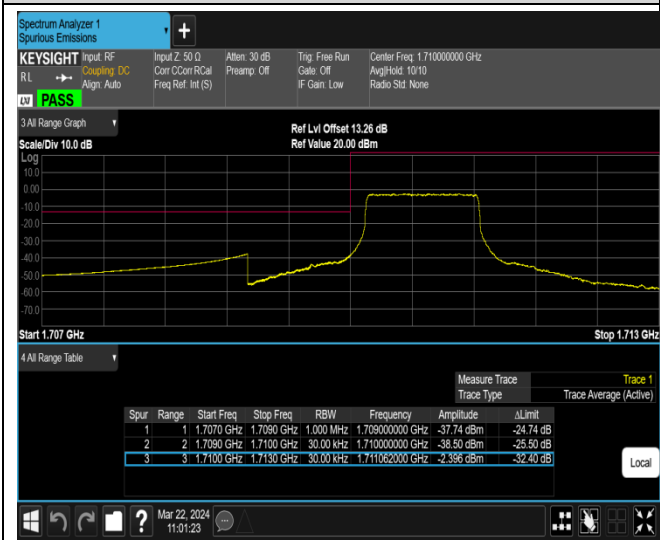

Band66-1.4MHz-64QAM-131979-6RB#0

Band66-1.4MHz-64QAM-132665-1RB#0

Band66-1.4MHz-64QAM-132665-1RB#5

Band66-1.4MHz-64QAM-132665-6RB#0

Band66-20MHz-QPSK-132072-1RB#0

Band66-20MHz-QPSK-132072-1RB#99

Band66-20MHz-QPSK-132072-100RB#0

Band66-20MHz-QPSK-132572-1RB#0

Band66-20MHz-QPSK-132572-1RB#99

Band66-20MHz-QPSK-132572-100RB#0

Band66-20MHz-16QAM-132072-1RB#0

Band66-20MHz-16QAM-132072-1RB#99

Band66-20MHz-16QAM-132072-100RB#0

Band66-20MHz-16QAM-132572-1RB#0