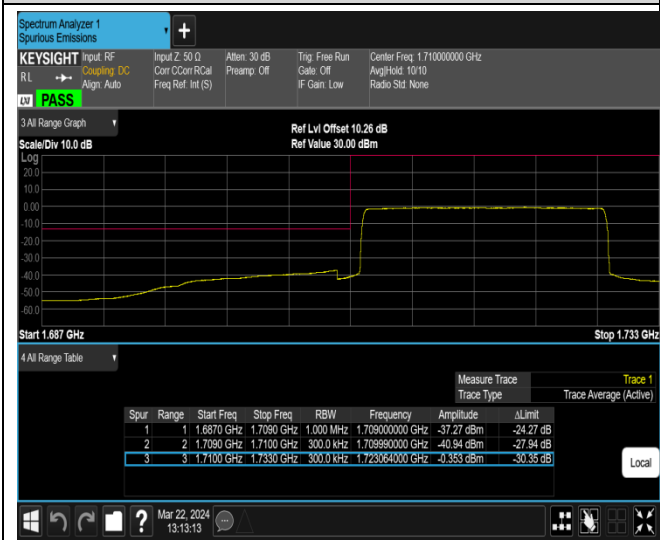

Band66-20MHz-QPSK-132572-1RB#0

Band66-20MHz-QPSK-132572-1RB#99

Band66-20MHz-QPSK-132572-100RB#0

Band66-20MHz-16QAM-132072-1RB#0

Band66-20MHz-16QAM-132072-1RB#99

Band66-20MHz-16QAM-132072-100RB#0

Band66-20MHz-16QAM-132572-1RB#0

Band66-20MHz-16QAM-132572-1RB#99

Band66-20MHz-16QAM-132572-100RB#0

Band66-20MHz-64QAM-132072-1RB#0

Band66-20MHz-64QAM-132072-1RB#99

Band66-20MHz-64QAM-132072-100RB#0

Band66-20MHz-64QAM-132572-1RB#0

Band66-20MHz-64QAM-132572-1RB#99