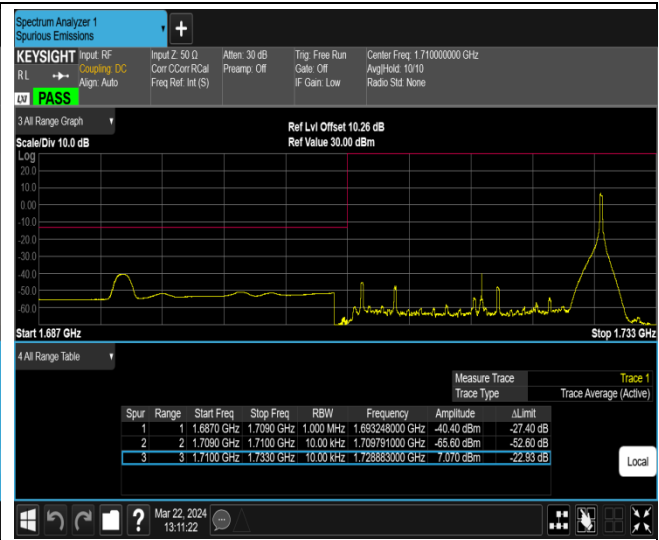

Band66-20MHz-QPSK-132572-1RB#0

Band66-20MHz-QPSK-132572-1RB#99

Band66-20MHz-QPSK-132572-100RB#0

Band66-20MHz-16QAM-132072-1RB#0

Band66-20MHz-16QAM-132072-1RB#99

Band66-20MHz-16QAM-132072-100RB#0

Band66-20MHz-16QAM-132572-1RB#0