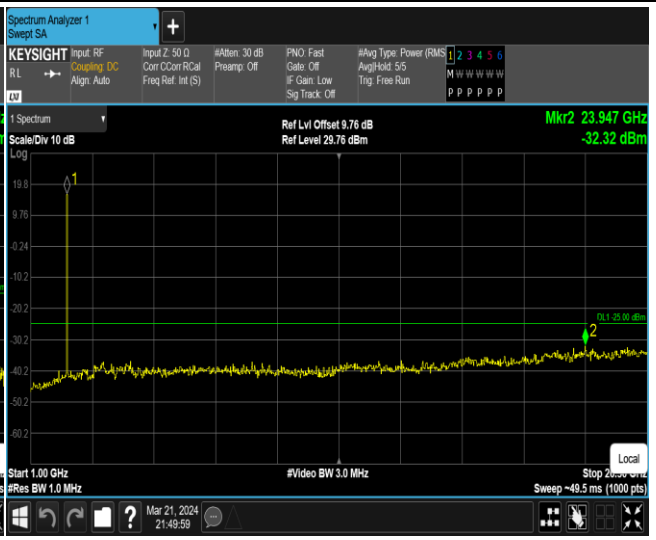

Band7-5MHz-QPSK-20775-1RB#0-Range2:1000~26500MHz