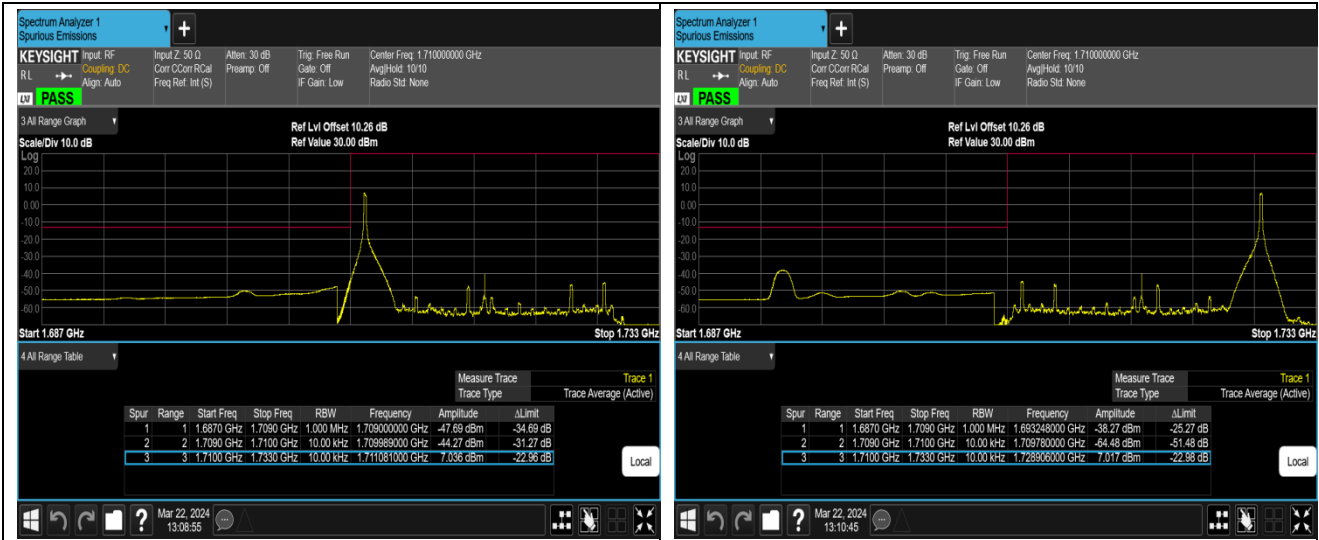

Band66-1.4MHz-64QAM-131979-6RB#0

Band66-1.4MHz-64QAM-132665-1RB#0

Band66-1.4MHz-64QAM-132665-1RB#5

Band66-1.4MHz-64QAM-132665-6RB#0

Band66-20MHz-QPSK-132072-1RB#0

Band66-20MHz-QPSK-132072-1RB#99

Band66-20MHz-QPSK-132072-100RB#0