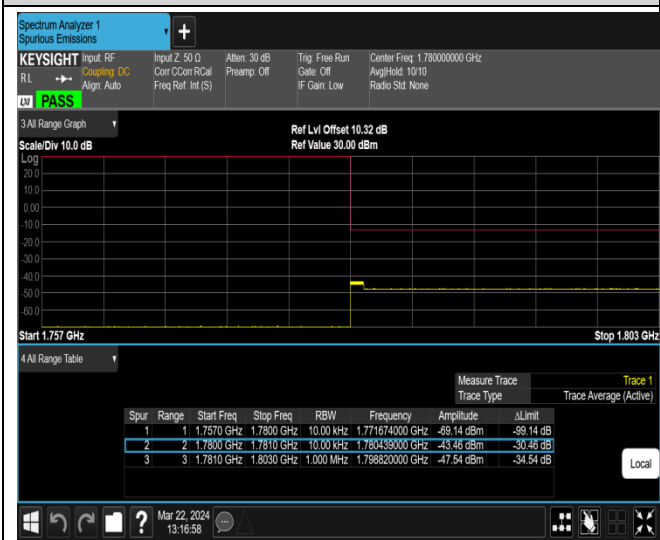

Band66-20MHz-QPSK-132572-1RB#0

Band66-20MHz-QPSK-132572-1RB#99

Band66-20MHz-QPSK-132572-100RB#0

Band66-20MHz-16QAM-132072-1RB#0

Band66-20MHz-16QAM-132072-1RB#99

Band66-20MHz-16QAM-132072-100RB#0

Band66-20MHz-16QAM-132572-1RB#0

Band66-20MHz-16QAM-132572-1RB#99

Band66-20MHz-16QAM-132572-100RB#0

Band66-20MHz-64QAM-132072-1RB#0

Band66-20MHz-64QAM-132072-1RB#99

Band66-20MHz-64QAM-132072-100RB#0

Band66-20MHz-64QAM-132572-1RB#0

Band66-20MHz-64QAM-132572-1RB#99