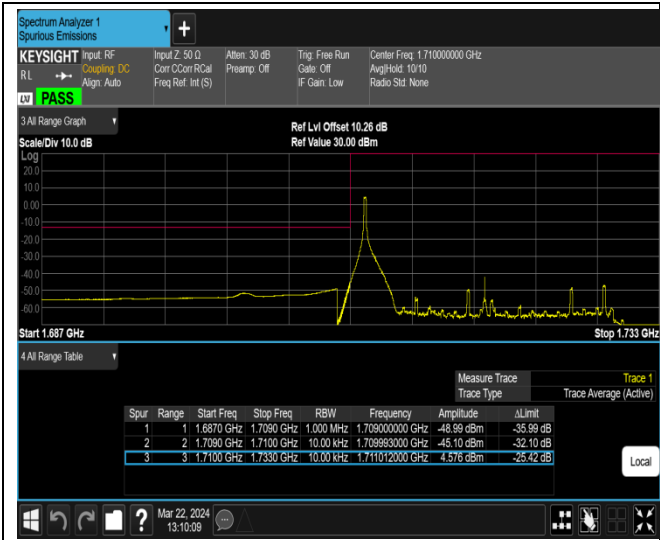

Band66-20MHz-16QAM-132572-1RB#99

Band66-20MHz-16QAM-132572-100RB#0

Band66-20MHz-64QAM-132072-1RB#0

Band66-20MHz-64QAM-132072-1RB#99

Band66-20MHz-64QAM-132072-100RB#0

Band66-20MHz-64QAM-132572-1RB#0

Band66-20MHz-64QAM-132572-1RB#99