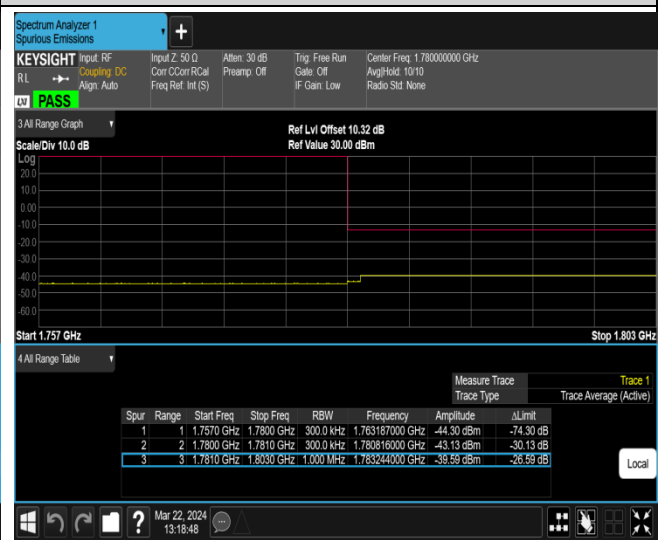

Band66-20MHz-QPSK-132572-1RB#0

Band66-20MHz-QPSK-132572-1RB#99

Band66-20MHz-QPSK-132572-100RB#0

Band66-20MHz-16QAM-132072-1RB#0

Band66-20MHz-16QAM-132072-1RB#99

Band66-20MHz-16QAM-132072-100RB#0

Band66-20MHz-16QAM-132572-1RB#0

Band66-20MHz-16QAM-132572-1RB#99

Band66-20MHz-16QAM-132572-100RB#0

Band66-20MHz-64QAM-132072-1RB#0

Band66-20MHz-64QAM-132072-1RB#99

Band66-20MHz-64QAM-132072-100RB#0

Band66-20MHz-64QAM-132572-1RB#0

Band66-20MHz-64QAM-132572-1RB#99