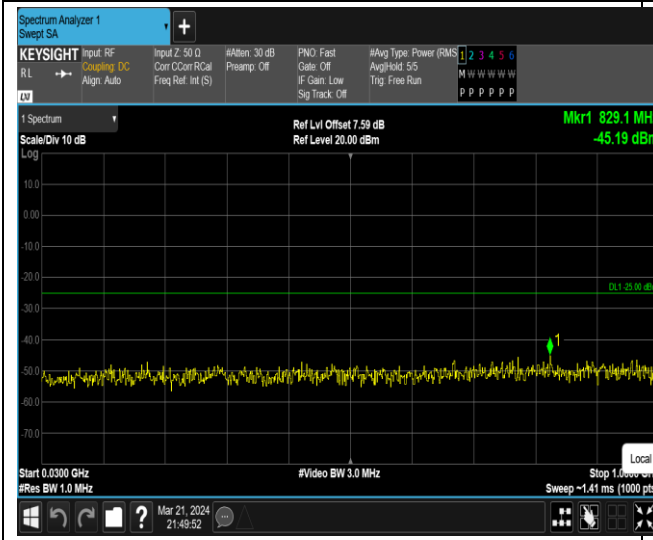

Band7-5MHz-QPSK-20775-1RB#0-Range1:30~1000MHz