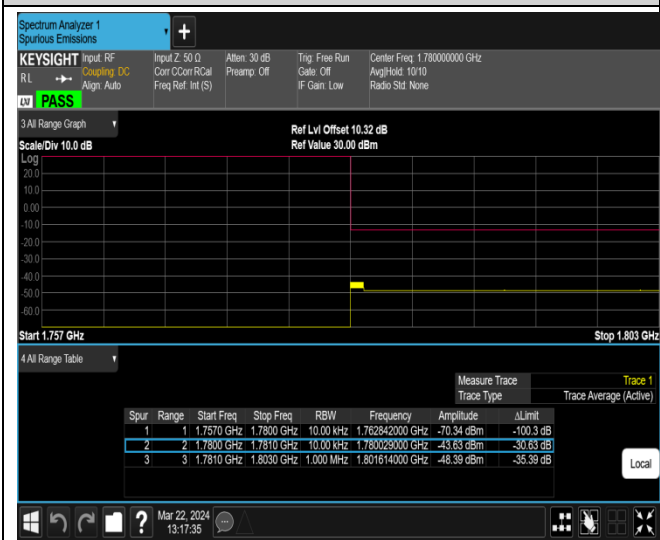

Band66-20MHz-64QAM-132572-1RB#99