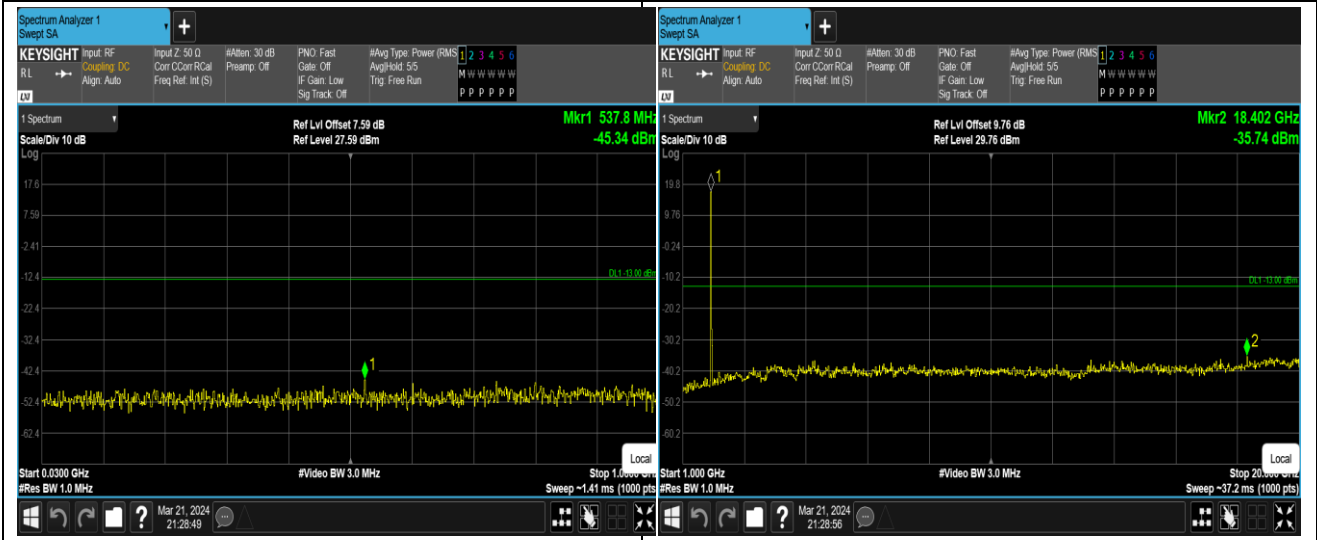

Band2-20MHz-QPSK-18700-1RB#0-Range2:1000~20000MHz

Band2-20MHz-16QAM-18900-1RB#0-Range1:30~1000MHz

Band2-20MHz-16QAM-18900-1RB#0-Range2:1000~2000MHz

Band2-20MHz-16QAM-19100-1RB#0-Range1:30~1000MHz

Band2-20MHz-16QAM-19100-1RB#0-Range2:1000~2000MHz

Band7-5MHz-QPSK-20775-1RB#0-Range1:30~1000MHz

Band7-5MHz-QPSK-20775-1RB#0-Range2:1000~26500MHz

Band7-5MHz-QPSK-21100-1RB#0-Range1:30~1000MHz

Band7-5MHz-QPSK-21100-1RB#0-Range2:1000~26500MHz