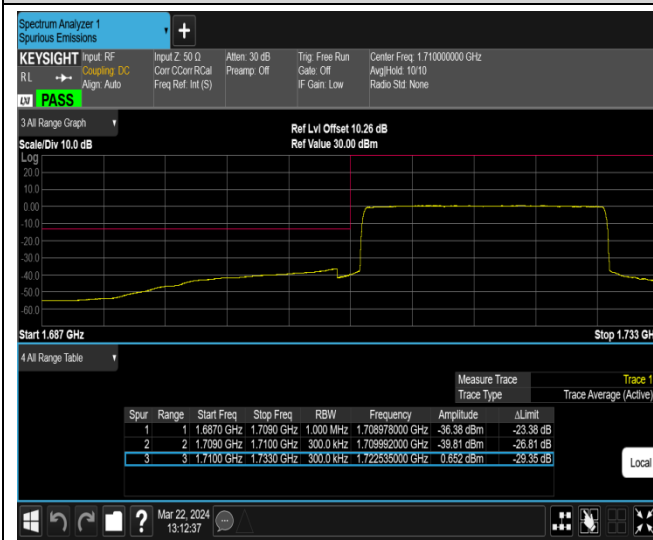

Band66-1.4MHz-64QAM-131979-6RB#0

Band66-1.4MHz-64QAM-132665-1RB#0

Band66-1.4MHz-64QAM-132665-1RB#5

Band66-1.4MHz-64QAM-132665-6RB#0

Band66-20MHz-QPSK-132072-1RB#0

Band66-20MHz-QPSK-132072-1RB#99

Band66-20MHz-QPSK-132072-100RB#0

Band66-20MHz-QPSK-132572-1RB#0

Band66-20MHz-QPSK-132572-1RB#99

Band66-20MHz-QPSK-132572-100RB#0

Band66-20MHz-16QAM-132072-1RB#0

Band66-20MHz-16QAM-132072-1RB#99

Band66-20MHz-16QAM-132072-100RB#0

Band66-20MHz-16QAM-132572-1RB#0