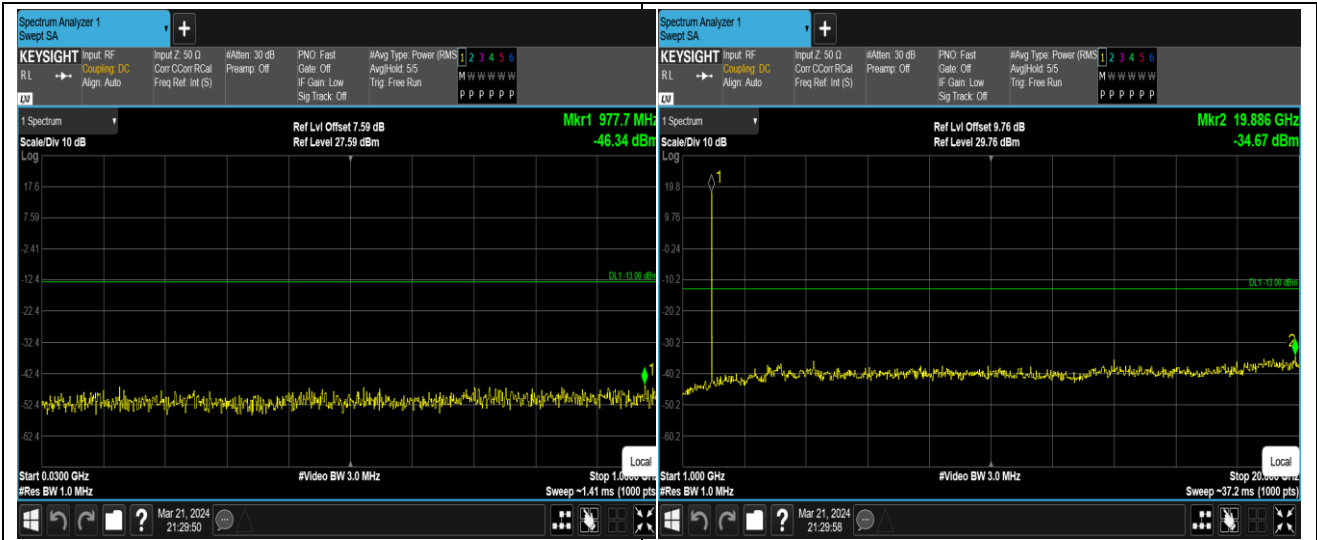

Band2-20MHz-QPSK-18700-1RB#0-Range2:1000~20000MHz

Band2-20MHz-16QAM-18900-1RB#0-Range1:30~1000MHz

Band2-20MHz-16QAM-18900-1RB#0-Range2:1000~2000MHz

Band2-20MHz-16QAM-19100-1RB#0-Range1:30~1000MHz

Band2-20MHz-16QAM-19100-1RB#0-Range2:1000~2000MHz

Band7-5MHz-QPSK-20775-1RB#0-Range1:30~1000MHz

Band7-5MHz-QPSK-20775-1RB#0-Range2:1000~26500MHz

Band7-5MHz-QPSK-21100-1RB#0-Range1:30~1000MHz

Band7-5MHz-QPSK-21100-1RB#0-Range2:1000~26500MHz