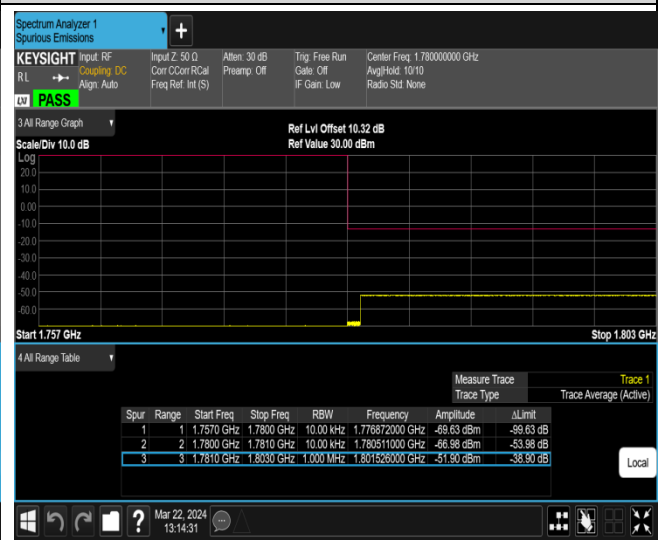

Band66-1.4MHz-64QAM-131979-6RB#0

Band66-1.4MHz-64QAM-132665-1RB#0

Band66-1.4MHz-64QAM-132665-1RB#5

Band66-1.4MHz-64QAM-132665-6RB#0

Band66-20MHz-QPSK-132072-1RB#0

Band66-20MHz-QPSK-132072-1RB#99

Band66-20MHz-QPSK-132072-100RB#0

Band66-20MHz-QPSK-132572-1RB#0

Band66-20MHz-QPSK-132572-1RB#99

Band66-20MHz-QPSK-132572-100RB#0

Band66-20MHz-16QAM-132072-1RB#0

Band66-20MHz-16QAM-132072-1RB#99

Band66-20MHz-16QAM-132072-100RB#0

Band66-20MHz-16QAM-132572-1RB#0