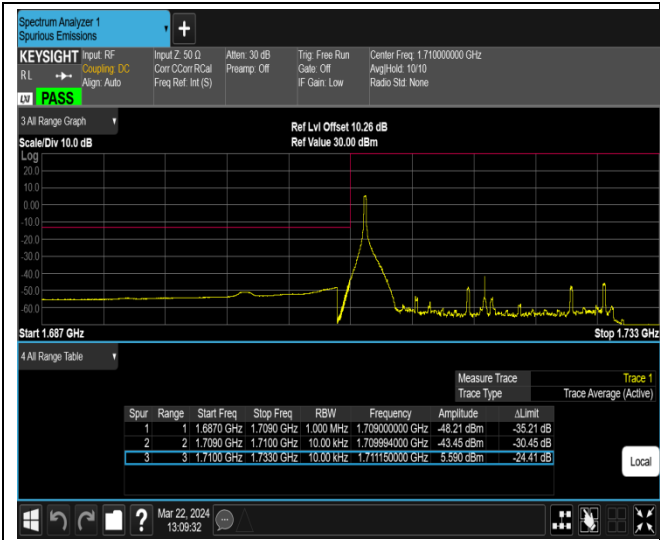

Band66-20MHz-QPSK-132572-1RB#0

Band66-20MHz-QPSK-132572-1RB#99

Band66-20MHz-QPSK-132572-100RB#0

Band66-20MHz-16QAM-132072-1RB#0

Band66-20MHz-16QAM-132072-1RB#99

Band66-20MHz-16QAM-132072-100RB#0

Band66-20MHz-16QAM-132572-1RB#0