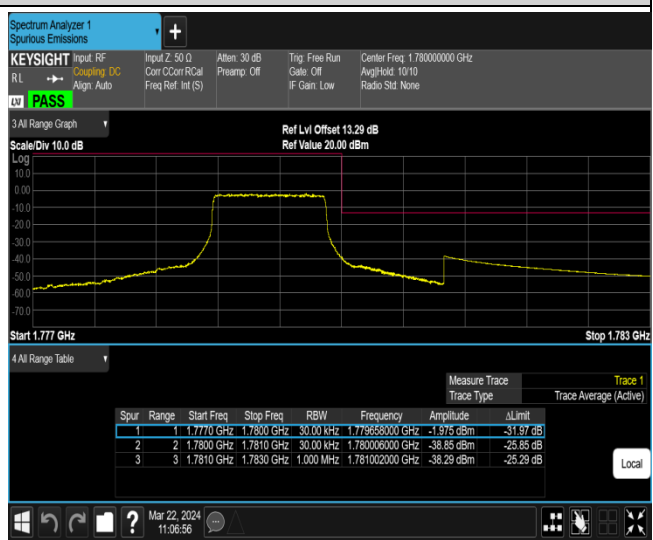

Band66-1.4MHz-64QAM-131979-6RB#0

Band66-1.4MHz-64QAM-132665-1RB#0

Band66-1.4MHz-64QAM-132665-1RB#5

Band66-1.4MHz-64QAM-132665-6RB#0

Band66-20MHz-QPSK-132072-1RB#0

Band66-20MHz-QPSK-132072-1RB#99

Band66-20MHz-QPSK-132072-100RB#0