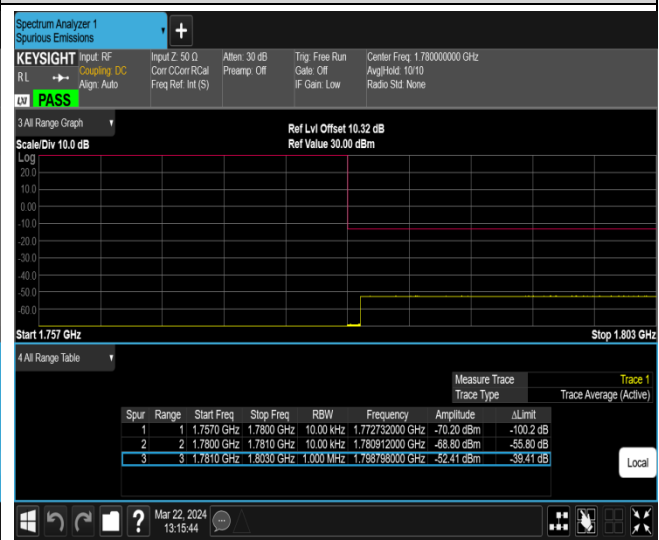

Band66-20MHz-16QAM-132572-1RB#99

Band66-20MHz-16QAM-132572-100RB#0

Band66-20MHz-64QAM-132072-1RB#0

Band66-20MHz-64QAM-132072-1RB#99

Band66-20MHz-64QAM-132072-100RB#0

Band66-20MHz-64QAM-132572-1RB#0

Band66-20MHz-64QAM-132572-1RB#99