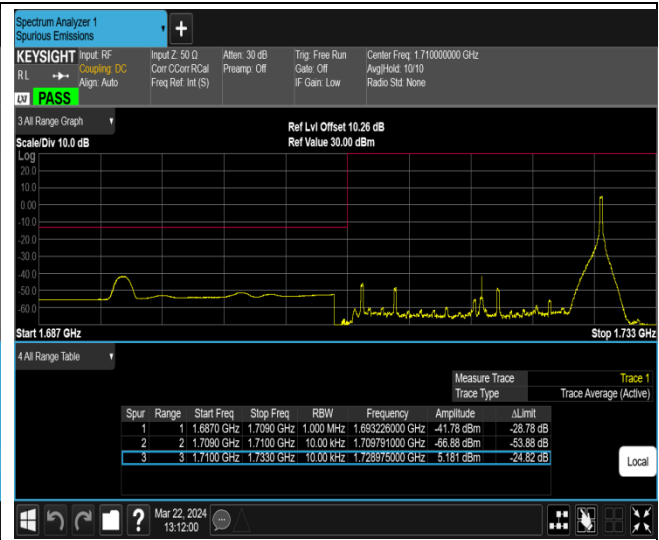

Band66-20MHz-16QAM-132572-1RB#99

Band66-20MHz-16QAM-132572-100RB#0

Band66-20MHz-64QAM-132072-1RB#0

Band66-20MHz-64QAM-132072-1RB#99

Band66-20MHz-64QAM-132072-100RB#0

Band66-20MHz-64QAM-132572-1RB#0

Band66-20MHz-64QAM-132572-1RB#99