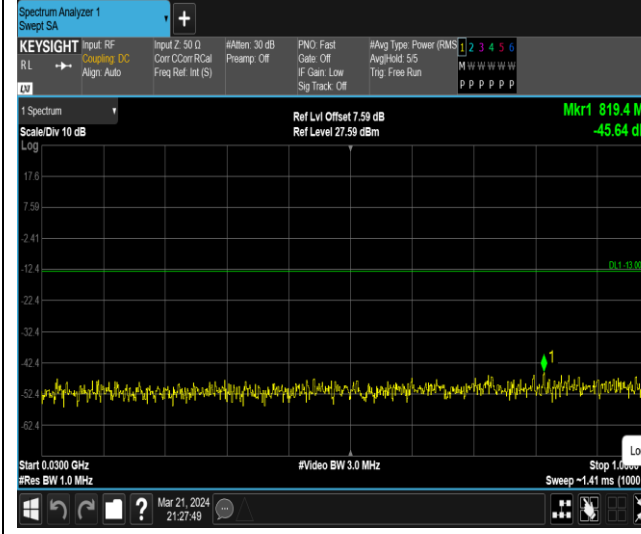

Band2-20MHz-QPSK-18700-1RB#0-Range1:30~1000MHz

Band2-20MHz-QPSK-18700-1RB#0-Range2:1000~20000MHz