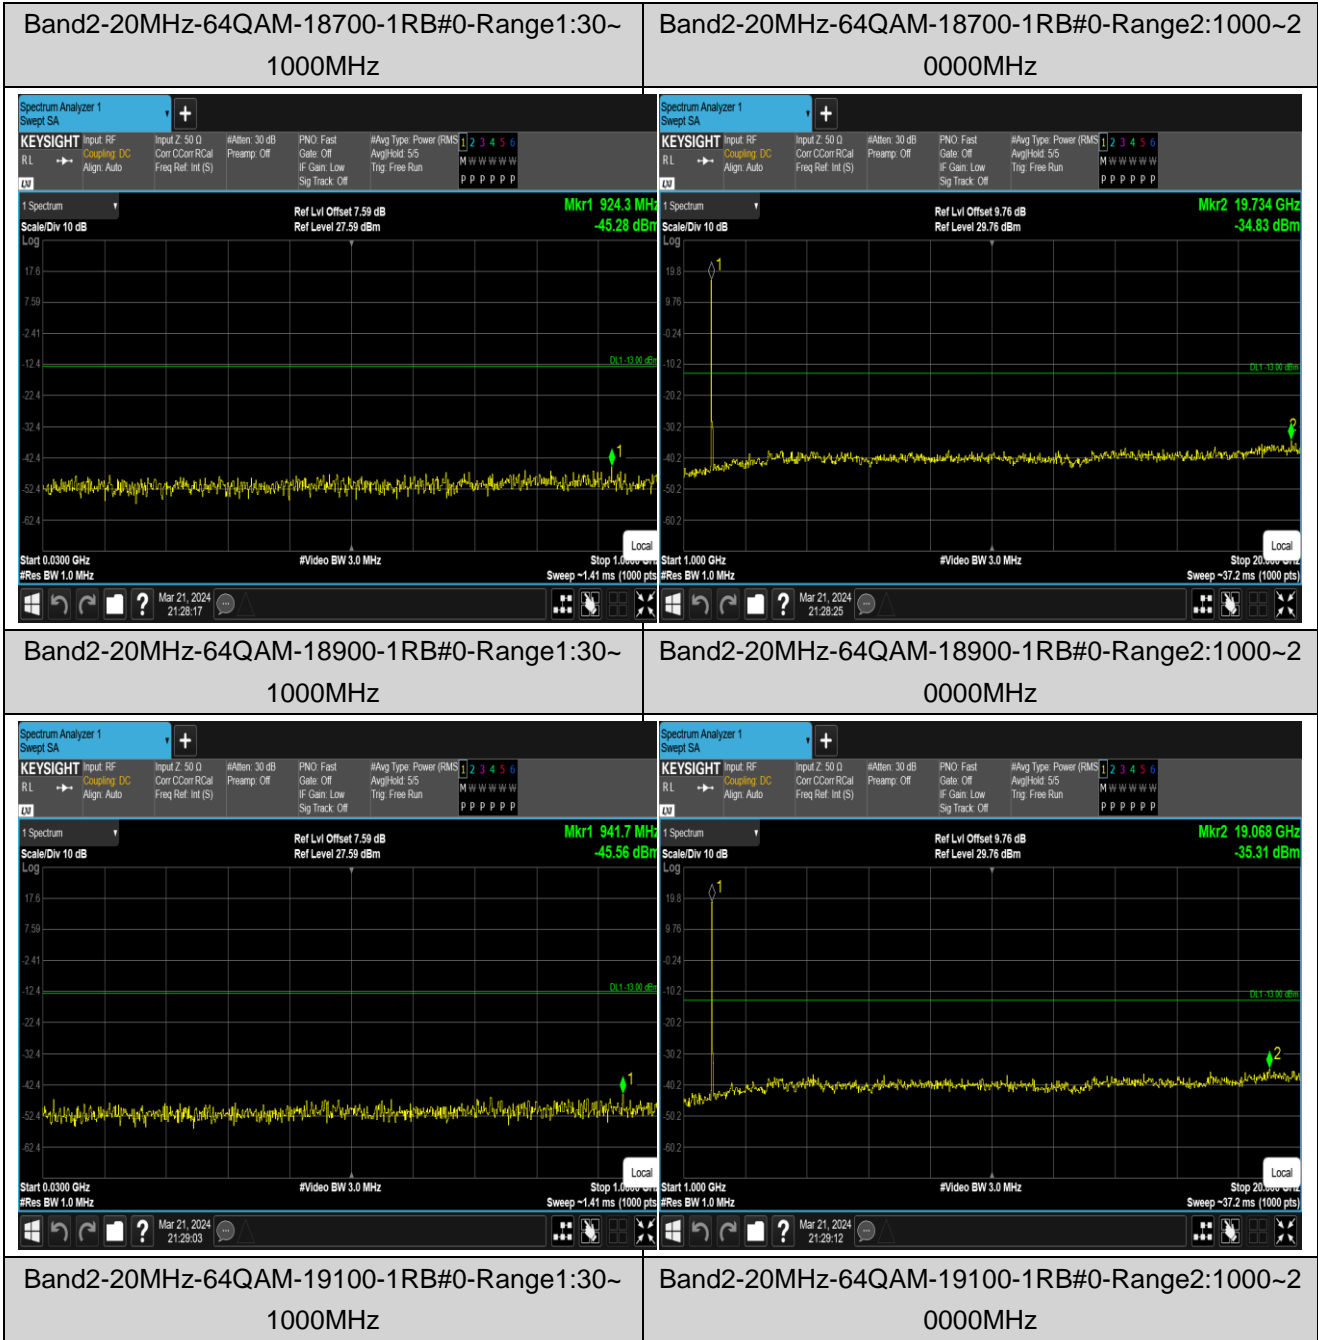

Band2-1.4MHz-16QAM-18900-1RB#0-Range1:30~1000MHz

Band2-1.4MHz-16QAM-18900-1RB#0-Range2:1000~20000MHz

Band2-1.4MHz-64QAM-19193-1RB#0-Range1:30~1000MHz

Band2-1.4MHz-64QAM-19193-1RB#0-Range2:1000~20000MHz

Band2-20MHz-QPSK-18700-1RB#0-Range1:30~1000MHz

Band2-20MHz-QPSK-18700-1RB#0-Range2:1000~20000MHz

Band2-20MHz-16QAM-18900-1RB#0-Range1:30~1000MHz

Band2-20MHz-16QAM-18900-1RB#0-Range2:1000~2000MHz

Band2-20MHz-16QAM-19100-1RB#0-Range1:30~1000MHz

Band2-20MHz-16QAM-19100-1RB#0-Range2:1000~2000MHz

Band7-5MHz-QPSK-20775-1RB#0-Range1:30~1000MHz

Band7-5MHz-QPSK-20775-1RB#0-Range2:1000~26500MHz

Band7-5MHz-QPSK-21100-1RB#0-Range1:30~1000MHz

Band7-5MHz-QPSK-21100-1RB#0-Range2:1000~26500MHz