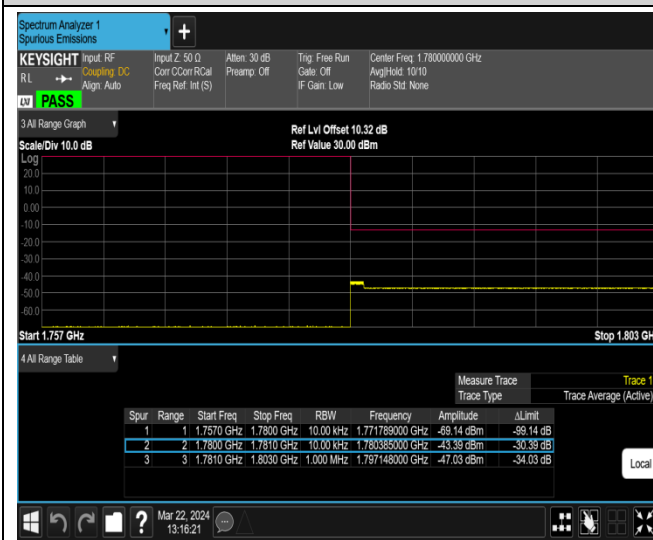

Band66-1.4MHz-64QAM-131979-6RB#0

Band66-1.4MHz-64QAM-132665-1RB#0

Band66-1.4MHz-64QAM-132665-1RB#5

Band66-1.4MHz-64QAM-132665-6RB#0

Band66-20MHz-QPSK-132072-1RB#0

Band66-20MHz-QPSK-132072-1RB#99

Band66-20MHz-QPSK-132072-100RB#0

Band66-20MHz-QPSK-132572-1RB#0

Band66-20MHz-QPSK-132572-1RB#99

Band66-20MHz-QPSK-132572-100RB#0

Band66-20MHz-16QAM-132072-1RB#0

Band66-20MHz-16QAM-132072-1RB#99

Band66-20MHz-16QAM-132072-100RB#0

Band66-20MHz-16QAM-132572-1RB#0