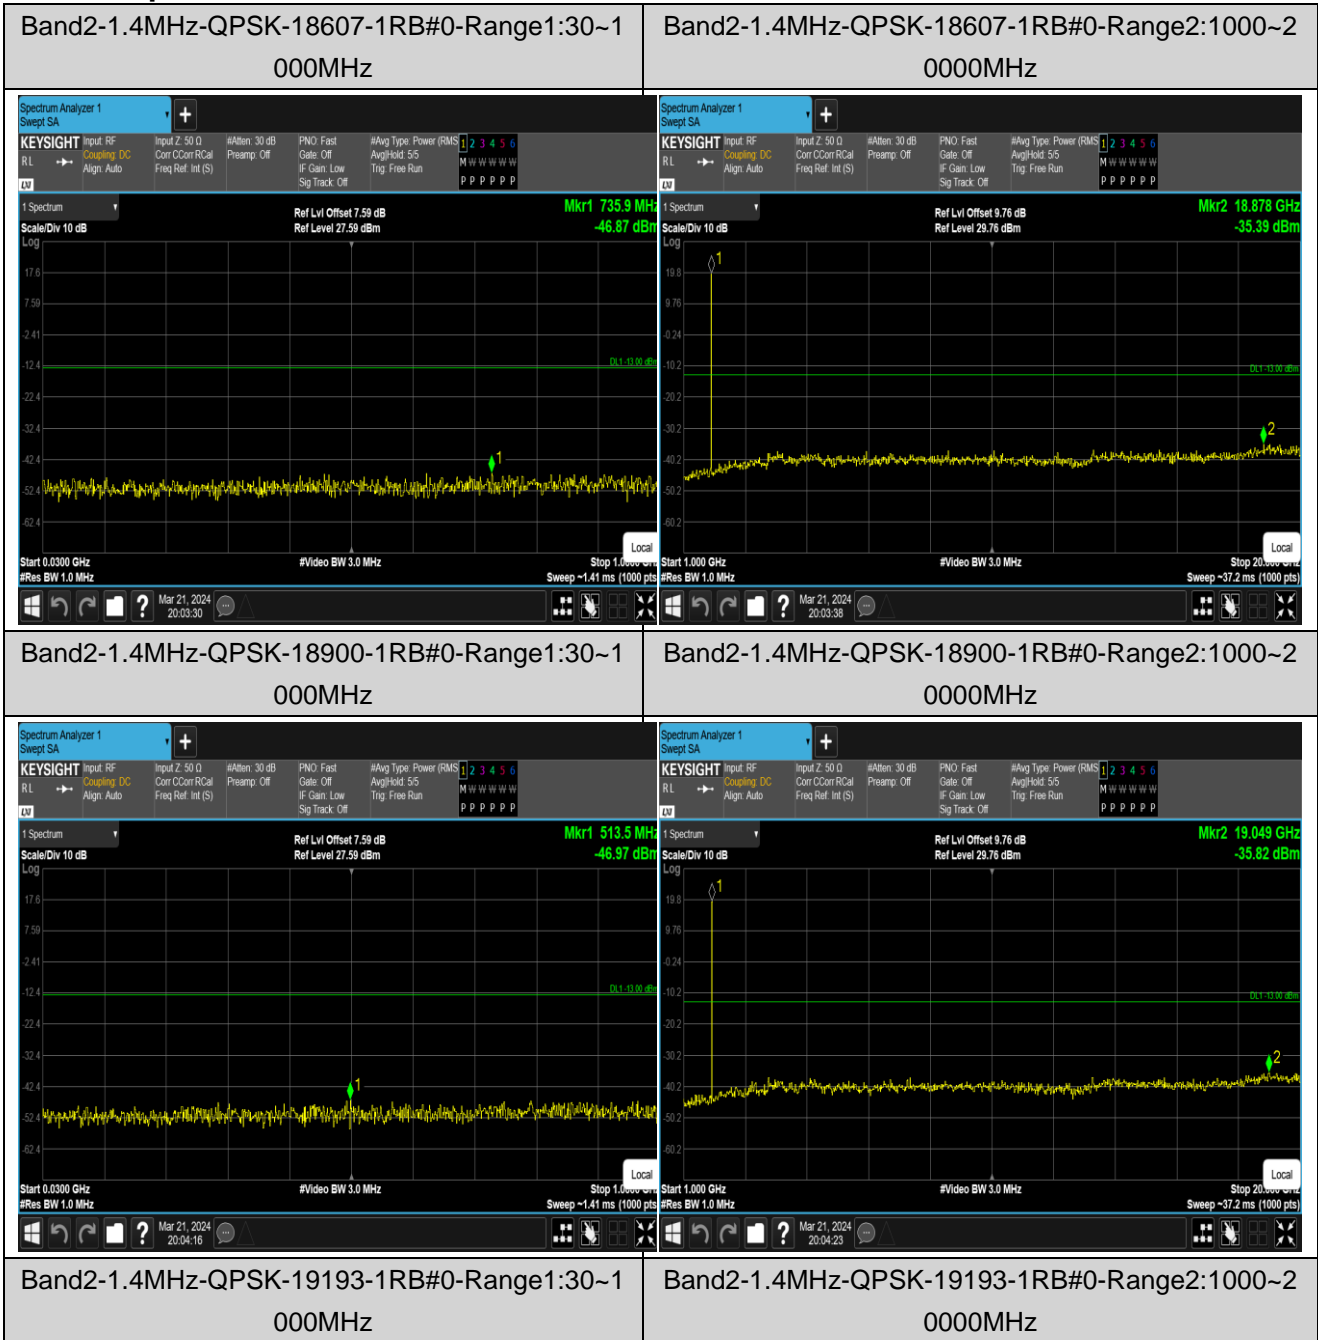

Test Graphs