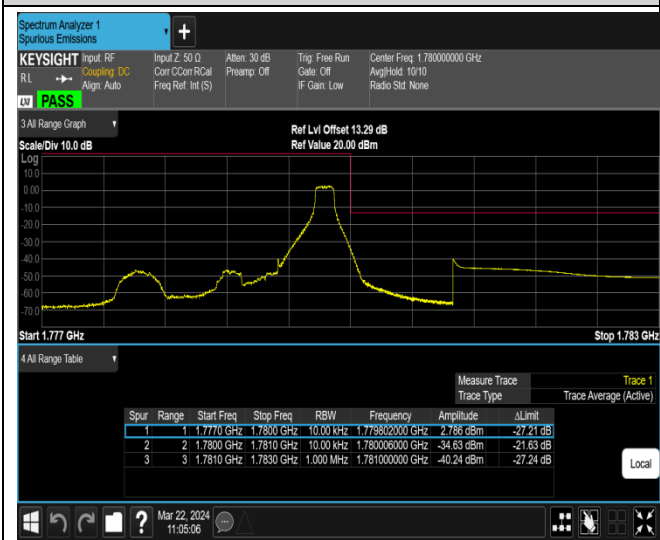

Band66-1.4MHz-64QAM-131979-6RB#0

Band66-1.4MHz-64QAM-132665-1RB#0

Band66-1.4MHz-64QAM-132665-1RB#5

Band66-1.4MHz-64QAM-132665-6RB#0

Band66-20MHz-QPSK-132072-1RB#0

Band66-20MHz-QPSK-132072-1RB#99

Band66-20MHz-QPSK-132072-100RB#0