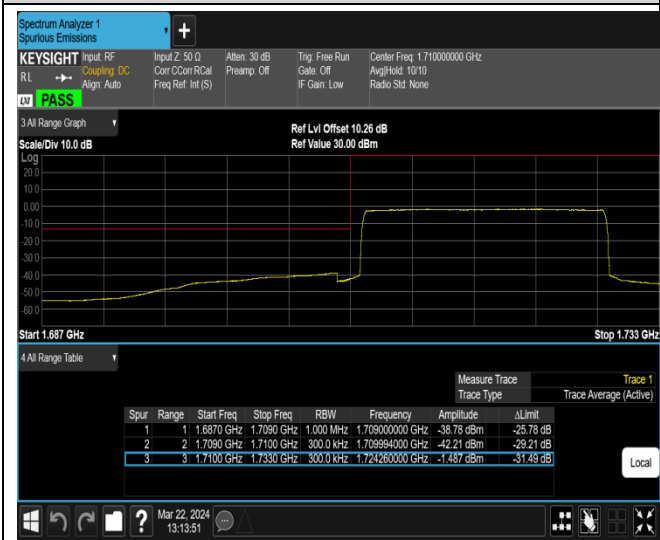

Band66-20MHz-16QAM-132572-1RB#99

Band66-20MHz-16QAM-132572-100RB#0

Band66-20MHz-64QAM-132072-1RB#0

Band66-20MHz-64QAM-132072-1RB#99

Band66-20MHz-64QAM-132072-100RB#0

Band66-20MHz-64QAM-132572-1RB#0

Band66-20MHz-64QAM-132572-1RB#99