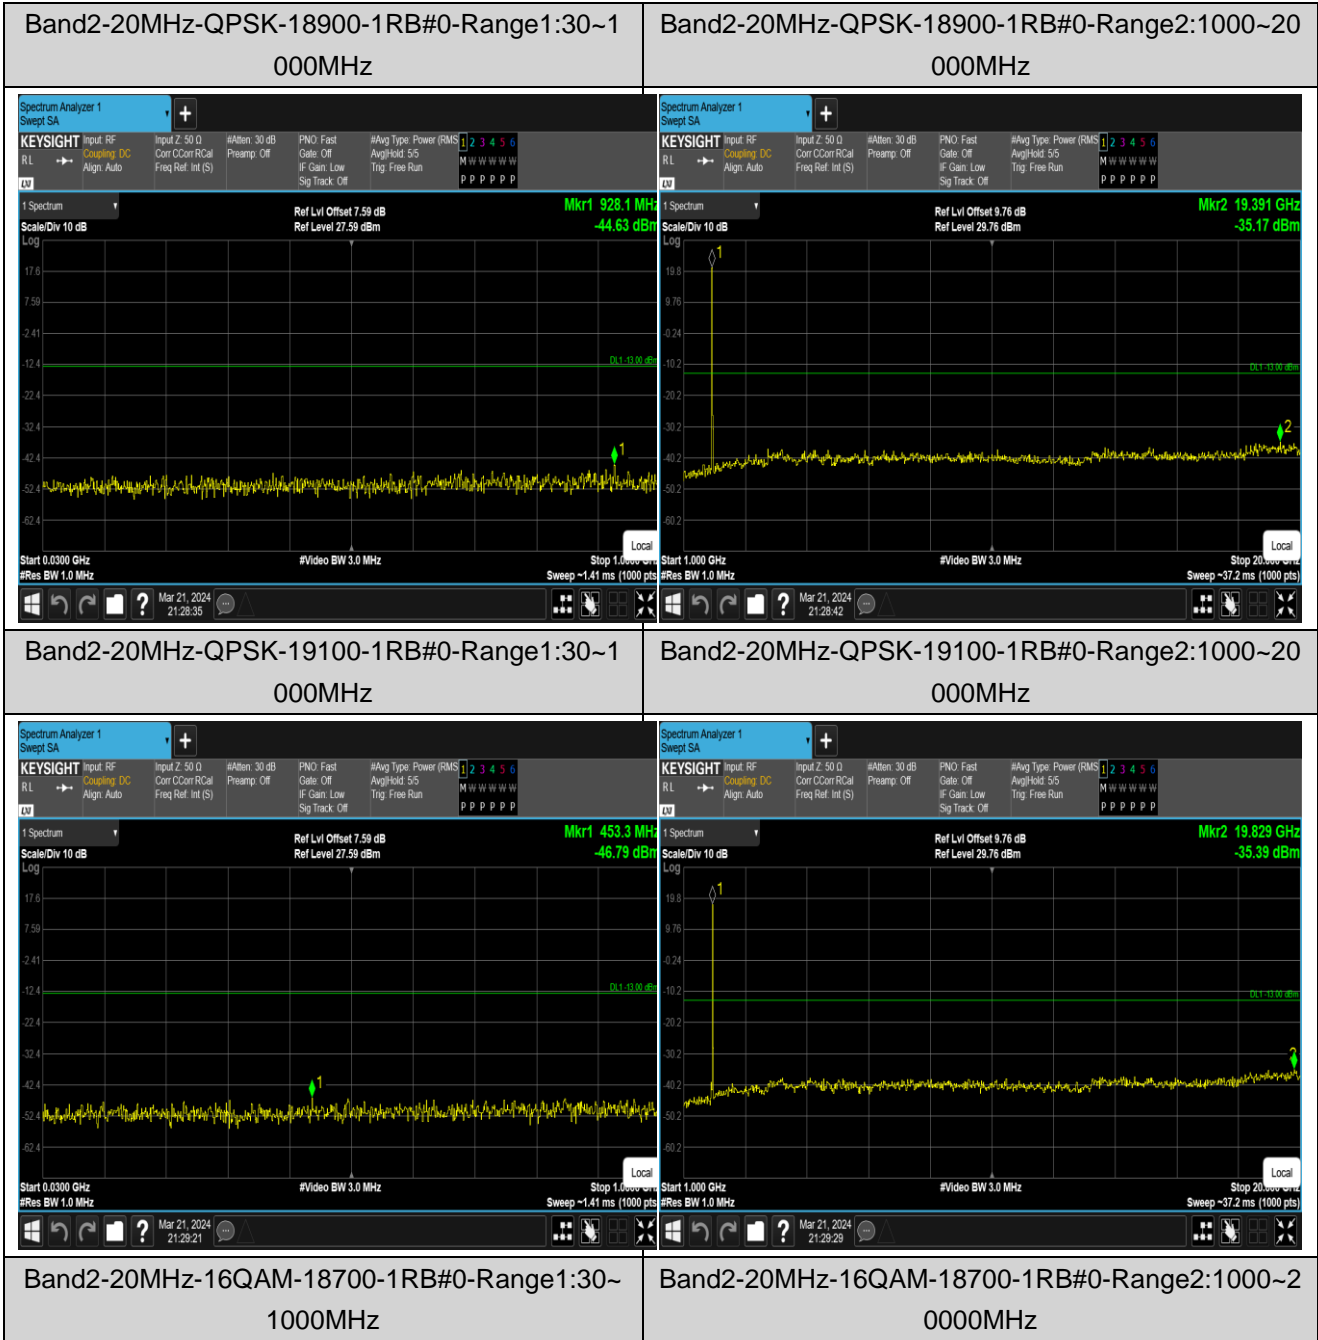

Band2-1.4MHz-16QAM-18900-1RB#0-Range1:30~1000MHz

Band2-1.4MHz-16QAM-18900-1RB#0-Range2:1000~20000MHz

Band2-1.4MHz-64QAM-19193-1RB#0-Range1:30~1000MHz

Band2-1.4MHz-64QAM-19193-1RB#0-Range2:1000~20000MHz

Band2-20MHz-QPSK-18700-1RB#0-Range1:30~1000MHz

Band2-20MHz-QPSK-18700-1RB#0-Range2:1000~20000MHz

Band2-20MHz-16QAM-18900-1RB#0-Range1:30~1000MHz

Band2-20MHz-16QAM-18900-1RB#0-Range2:1000~2000MHz

Band2-20MHz-16QAM-19100-1RB#0-Range1:30~1000MHz

Band2-20MHz-16QAM-19100-1RB#0-Range2:1000~2000MHz