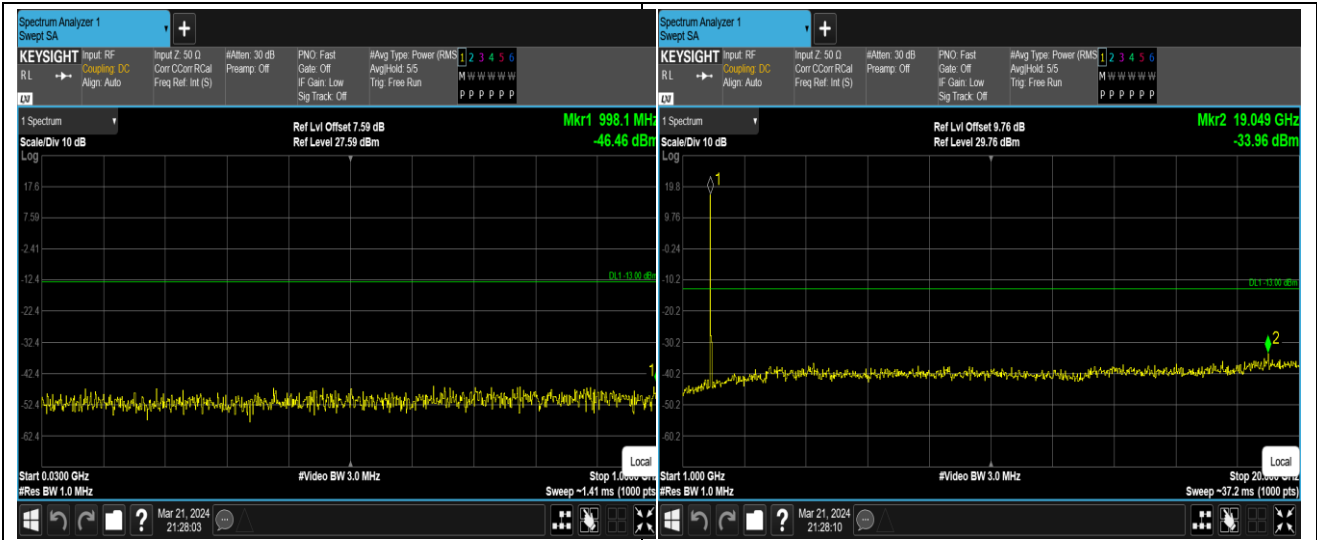

Band2-1.4MHz-16QAM-18900-1RB#0-Range1:30~1000MHz

Band2-1.4MHz-16QAM-18900-1RB#0-Range2:1000~20000MHz

Band2-1.4MHz-64QAM-19193-1RB#0-Range1:30~1000MHz

Band2-1.4MHz-64QAM-19193-1RB#0-Range2:1000~20000MHz

Band2-20MHz-QPSK-18700-1RB#0-Range1:30~1000MHz

Band2-20MHz-QPSK-18700-1RB#0-Range2:1000~20000MHz

Band2-20MHz-16QAM-18900-1RB#0-Range1:30~1000MHz

Band2-20MHz-16QAM-18900-1RB#0-Range2:1000~2000MHz

Band2-20MHz-16QAM-19100-1RB#0-Range1:30~1000MHz

Band2-20MHz-16QAM-19100-1RB#0-Range2:1000~2000MHz