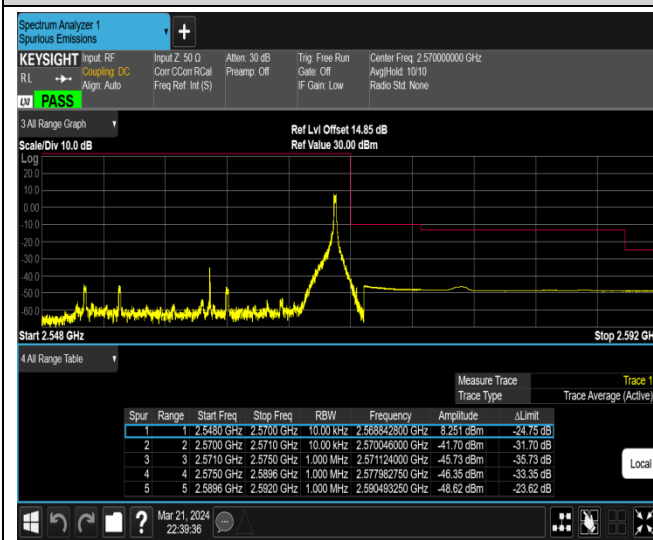

Band7-20MHz-16QAM-20850-100RB#0

Band7-20MHz-16QAM-21350-1RB#0

Band7-20MHz-16QAM-21350-1RB#99

Band7-20MHz-16QAM-21350-100RB#0

Band7-20MHz-64QAM-20850-1RB#0

Band7-20MHz-64QAM-20850-1RB#99

Band7-20MHz-64QAM-20850-100RB#0