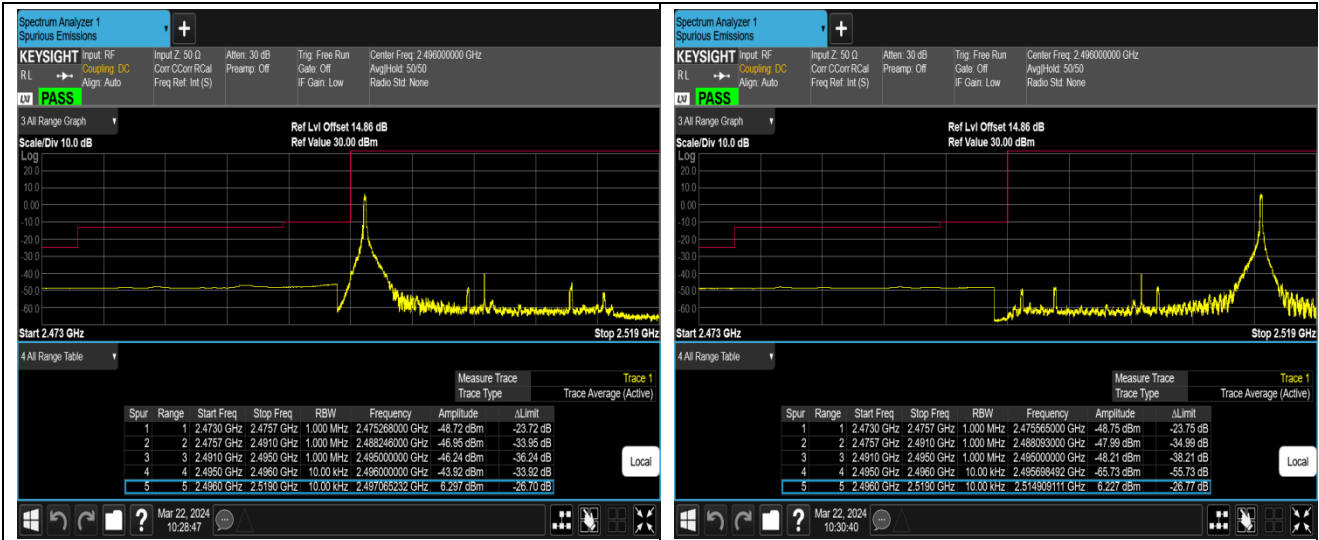

Band41-5MHz-16QAM-41565-25RB#0

Band41-5MHz-64QAM-39675-1RB#0

Band41-5MHz-64QAM-39675-1RB#24

Band41-20MHz-64QAM-39750-100RB#0

Band41-20MHz-64QAM-41490-1RB#0

Band41-20MHz-64QAM-41490-1RB#99

Band41-20MHz-64QAM-41490-100RB#0