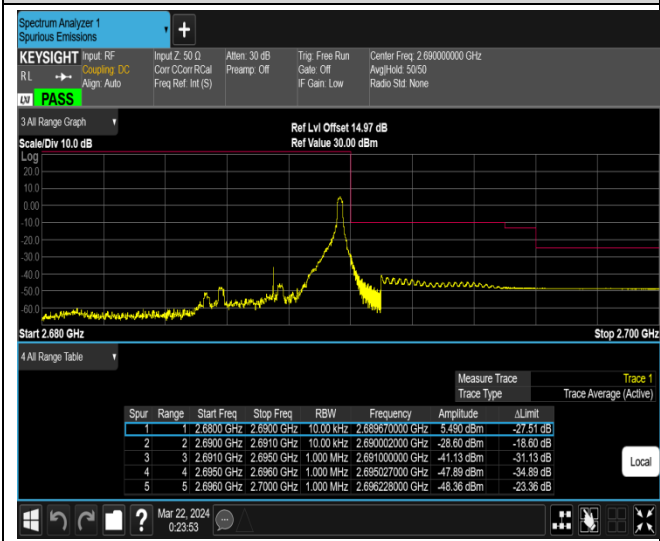

Band41-5MHz-16QAM-41565-1RB#24

Band41-5MHz-64QAM-39675-1RB#0