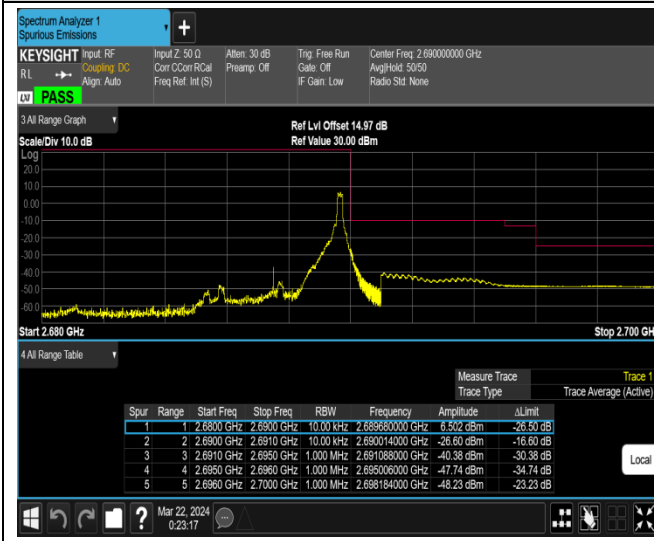

Band41-5MHz-QPSK-41565-1RB#24

Band41-5MHz-16QAM-39675-1RB#0