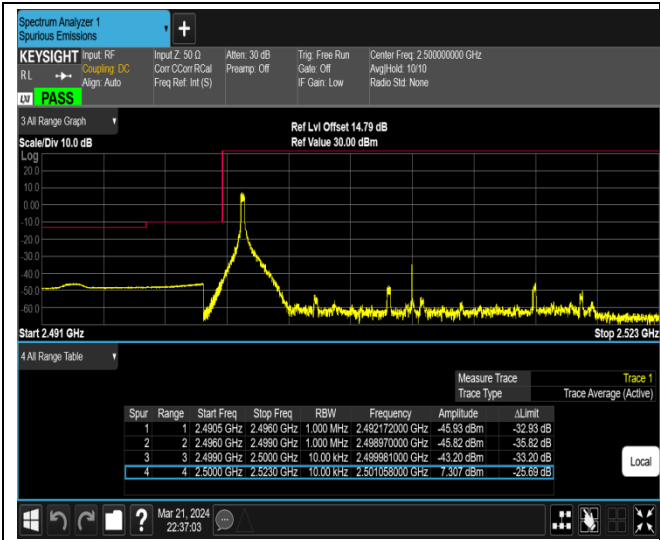

Band7-20MHz-16QAM-20850-100RB#0

Band7-20MHz-16QAM-21350-1RB#0

Band7-20MHz-16QAM-21350-1RB#99

Band7-20MHz-16QAM-21350-100RB#0

Band7-20MHz-64QAM-20850-1RB#0

Band7-20MHz-64QAM-20850-1RB#99

Band7-20MHz-64QAM-20850-100RB#0