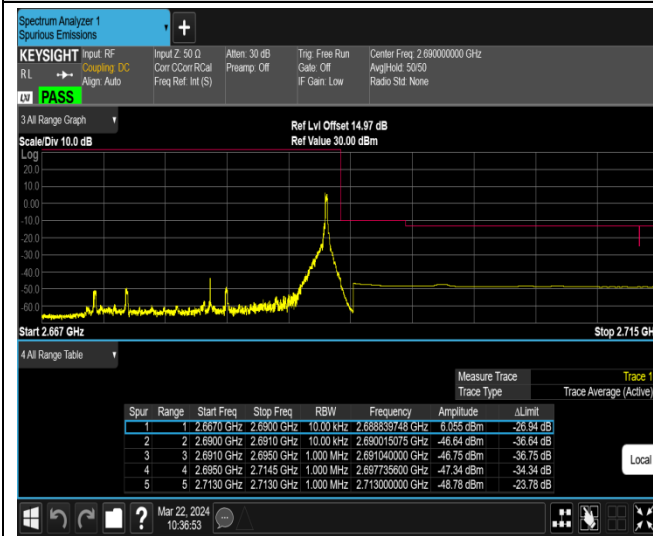

Band41-5MHz-16QAM-41565-25RB#0

Band41-5MHz-64QAM-39675-1RB#0

Band41-5MHz-64QAM-39675-1RB#24

Band41-20MHz-64QAM-39750-100RB#0

Band41-20MHz-64QAM-41490-1RB#0

Band41-20MHz-64QAM-41490-1RB#99

Band41-20MHz-64QAM-41490-100RB#0