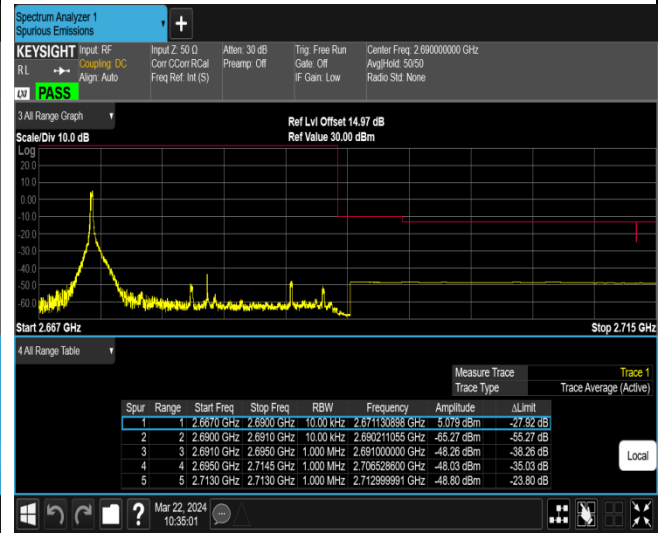

Band41-5MHz-16QAM-41565-25RB#0

Band41-5MHz-64QAM-39675-1RB#0

Band41-5MHz-64QAM-39675-1RB#24

Band41-20MHz-64QAM-39750-100RB#0

Band41-20MHz-64QAM-41490-1RB#0

Band41-20MHz-64QAM-41490-1RB#99

Band41-20MHz-64QAM-41490-100RB#0