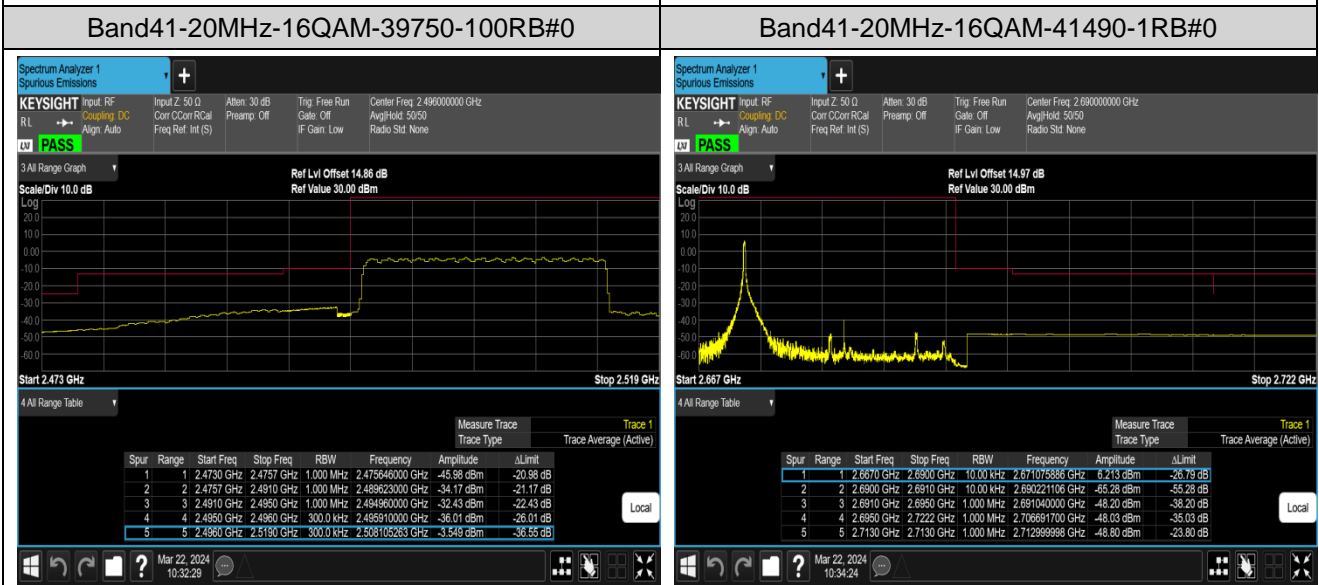

Band41-5MHz-16QAM-41565-25RB#0

Band41-5MHz-64QAM-39675-1RB#0

Band41-5MHz-64QAM-39675-1RB#24

Band41-20MHz-64QAM-39750-100RB#0

Band41-20MHz-64QAM-41490-1RB#0

Band41-20MHz-64QAM-41490-1RB#99

Band41-20MHz-64QAM-41490-100RB#0