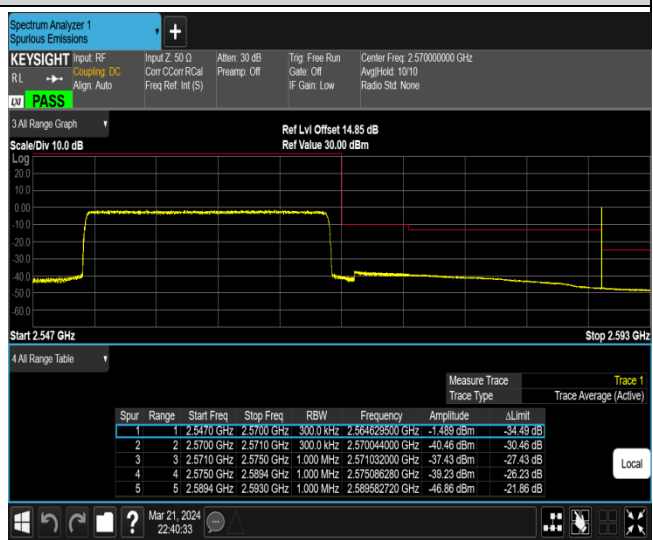

Band7-20MHz-64QAM-21350-1RB#0

Band7-20MHz-64QAM-21350-1RB#99

Band7-20MHz-64QAM-21350-100RB#0

Band41-5MHz-QPSK-39675-1RB#0

Band41-5MHz-QPSK-39675-1RB#24

Band41-5MHz-QPSK-39675-25RB#0

Band41-5MHz-QPSK-41565-1RB#0