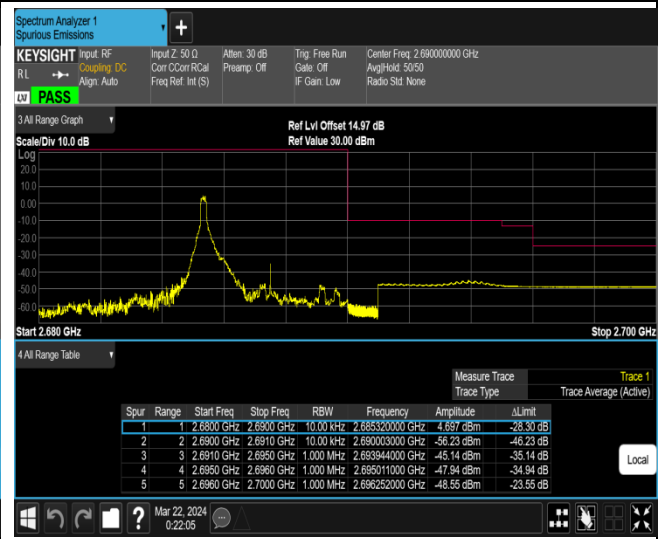

Band41-5MHz-QPSK-41565-1RB#24

Band41-5MHz-QPSK-41565-25RB#0

Band41-5MHz-16QAM-39675-1RB#0

Band41-5MHz-16QAM-39675-1RB#24

Band41-5MHz-16QAM-39675-25RB#0

Band41-5MHz-16QAM-41565-1RB#0

Band41-5MHz-16QAM-41565-1RB#24