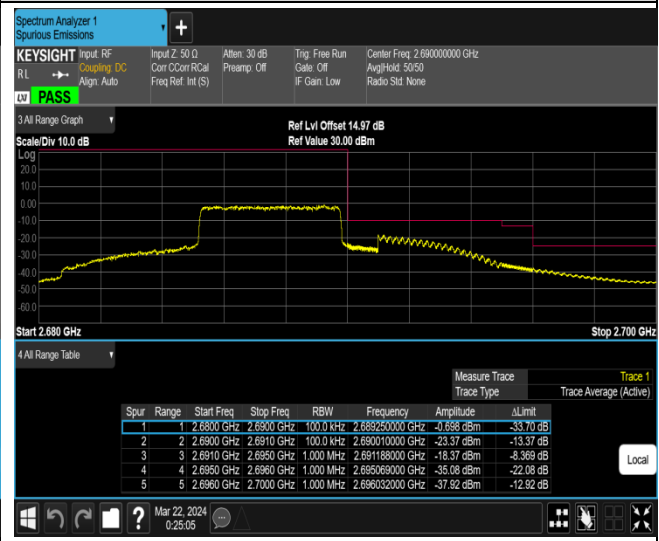

Band41-5MHz-QPSK-41565-25RB#0

Band41-5MHz-16QAM-39675-1RB#24