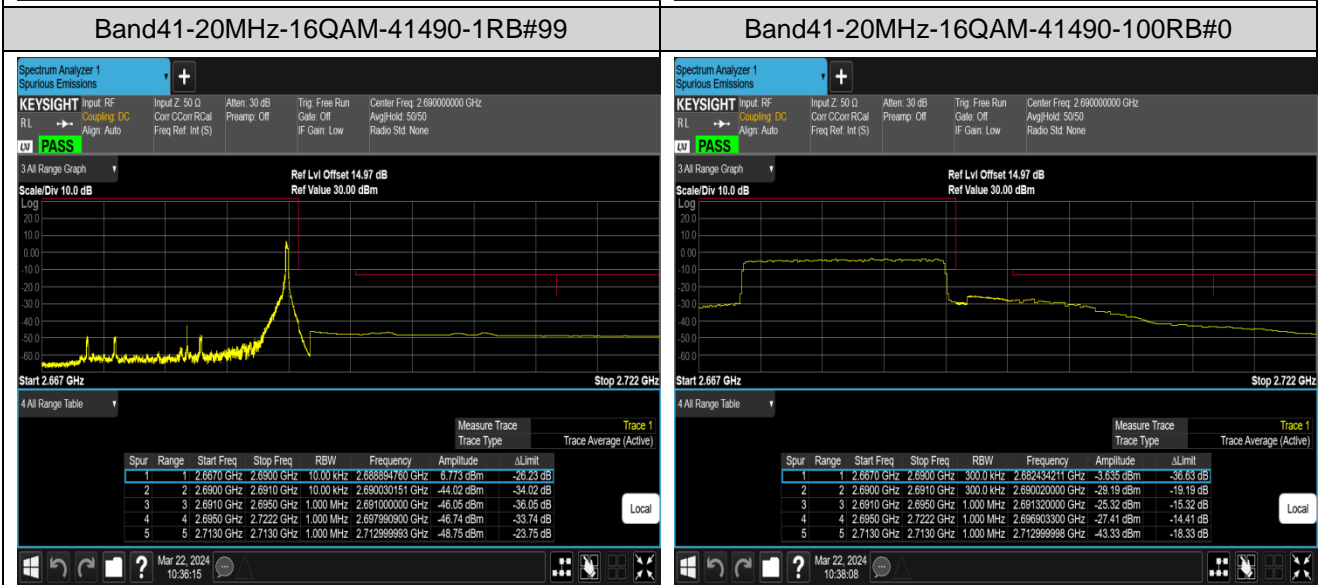

Band41-5MHz-16QAM-41565-25RB#0

Band41-5MHz-64QAM-39675-1RB#0

Band41-5MHz-64QAM-39675-1RB#24

Band41-20MHz-64QAM-39750-100RB#0

Band41-20MHz-64QAM-41490-1RB#0

Band41-20MHz-64QAM-41490-1RB#99

Band41-20MHz-64QAM-41490-100RB#0