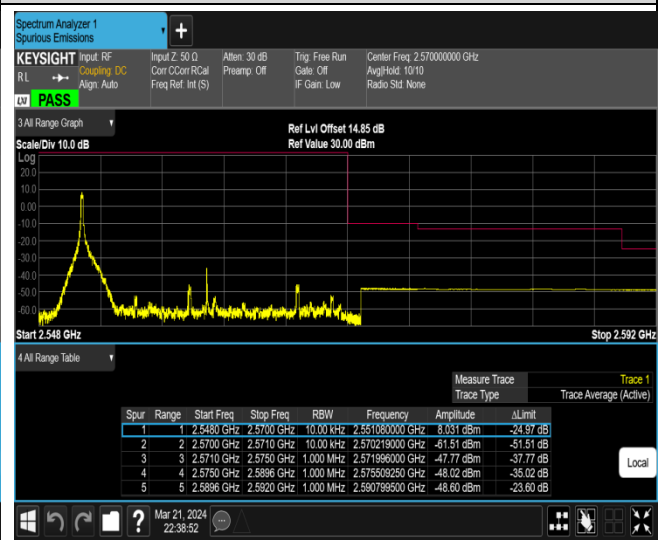

Band7-20MHz-16QAM-20850-100RB#0

Band7-20MHz-16QAM-21350-1RB#0

Band7-20MHz-16QAM-21350-1RB#99

Band7-20MHz-16QAM-21350-100RB#0

Band7-20MHz-64QAM-20850-1RB#0

Band7-20MHz-64QAM-20850-1RB#99

Band7-20MHz-64QAM-20850-100RB#0