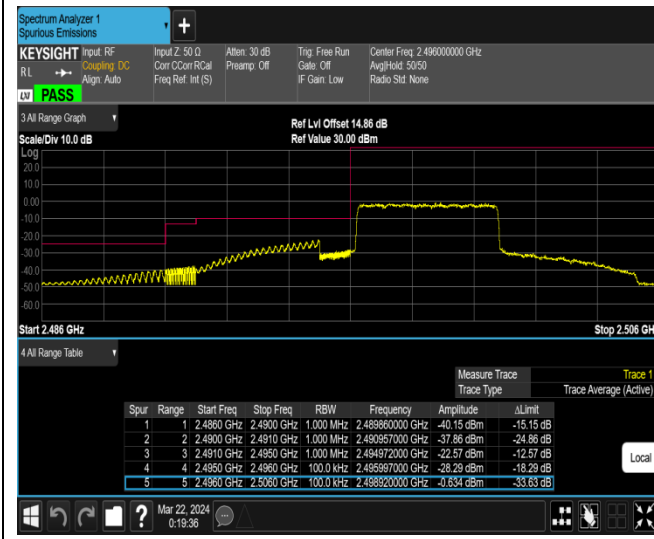

Band7-20MHz-64QAM-21350-1RB#0

Band7-20MHz-64QAM-21350-1RB#99

Band7-20MHz-64QAM-21350-100RB#0

Band41-5MHz-QPSK-39675-1RB#0

Band41-5MHz-QPSK-39675-1RB#24

Band41-5MHz-QPSK-39675-25RB#0

Band41-5MHz-QPSK-41565-1RB#0