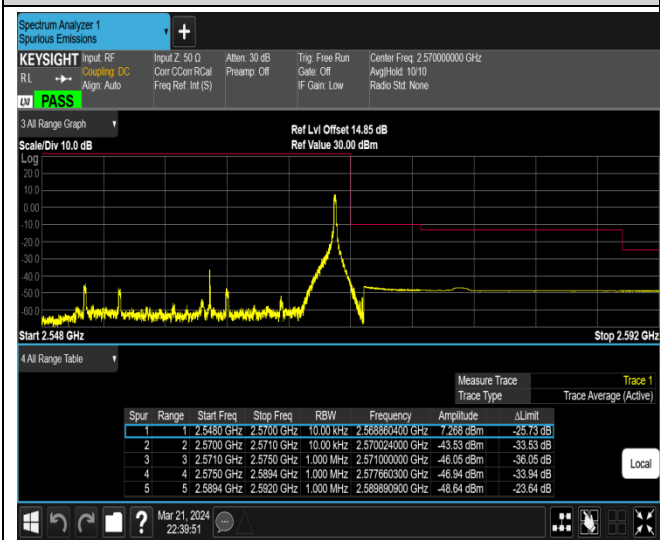

Band7-20MHz-64QAM-21350-1RB#99

Band41-5MHz-QPSK-39675-1RB#0