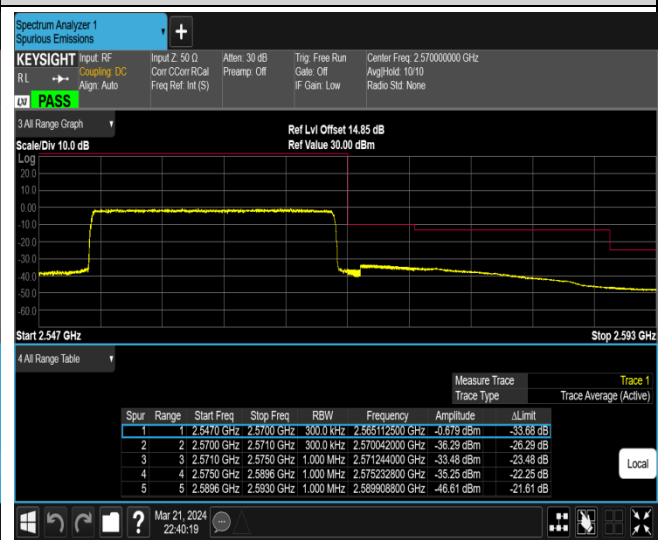

Band7-20MHz-16QAM-20850-100RB#0

Band7-20MHz-16QAM-21350-1RB#0

Band7-20MHz-16QAM-21350-1RB#99

Band7-20MHz-16QAM-21350-100RB#0

Band7-20MHz-64QAM-20850-1RB#0

Band7-20MHz-64QAM-20850-1RB#99

Band7-20MHz-64QAM-20850-100RB#0