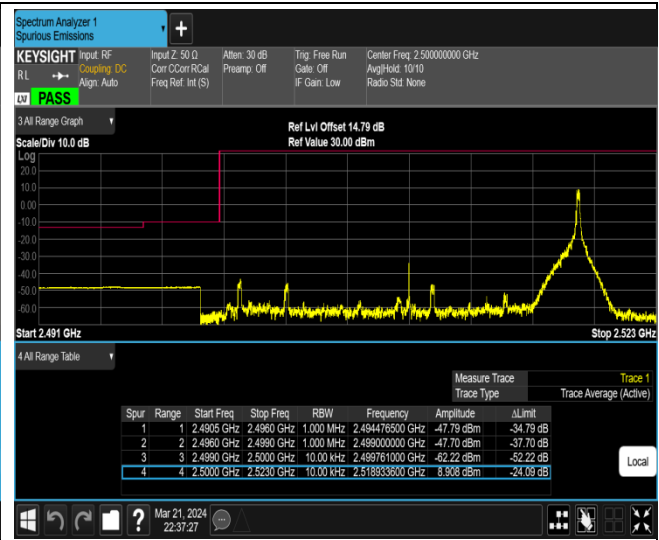

Band7-20MHz-16QAM-20850-100RB#0

Band7-20MHz-16QAM-21350-1RB#0

Band7-20MHz-16QAM-21350-1RB#99

Band7-20MHz-16QAM-21350-100RB#0

Band7-20MHz-64QAM-20850-1RB#0

Band7-20MHz-64QAM-20850-1RB#99

Band7-20MHz-64QAM-20850-100RB#0