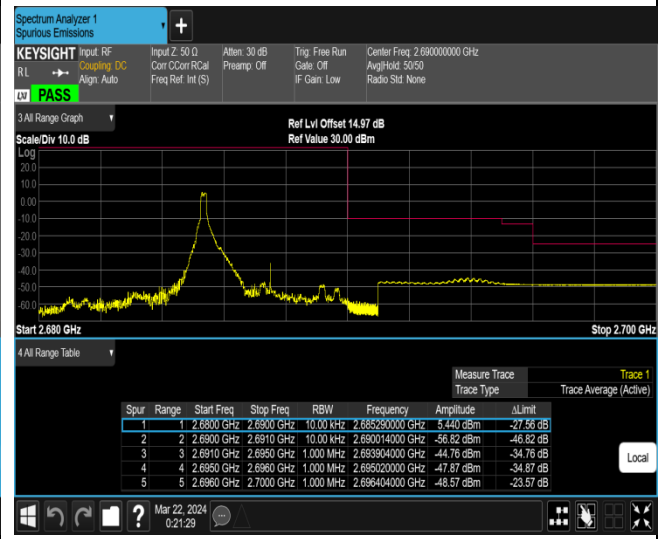

Band7-20MHz-64QAM-21350-1RB#0

Band7-20MHz-64QAM-21350-1RB#99

Band7-20MHz-64QAM-21350-100RB#0

Band41-5MHz-QPSK-39675-1RB#0

Band41-5MHz-QPSK-39675-1RB#24

Band41-5MHz-QPSK-39675-25RB#0

Band41-5MHz-QPSK-41565-1RB#0