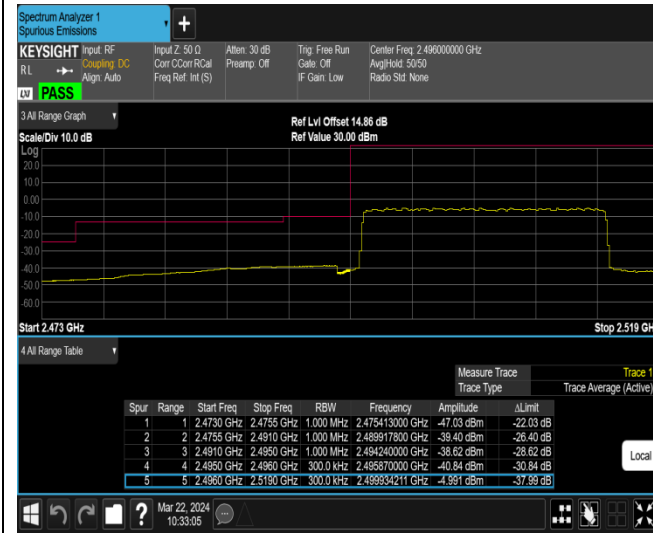

Band41-5MHz-16QAM-41565-25RB#0

Band41-5MHz-64QAM-39675-1RB#0

Band41-5MHz-64QAM-39675-1RB#24

Band41-20MHz-64QAM-39750-100RB#0

Band41-20MHz-64QAM-41490-1RB#0

Band41-20MHz-64QAM-41490-1RB#99

Band41-20MHz-64QAM-41490-100RB#0