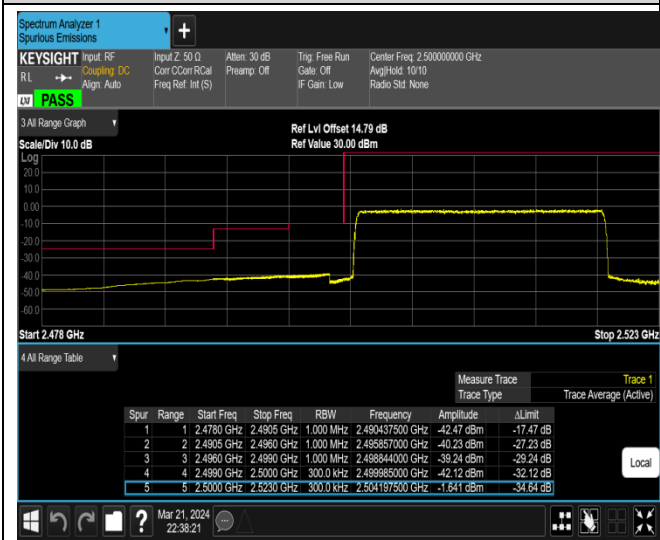

Band7-20MHz-16QAM-20850-100RB#0

Band7-20MHz-16QAM-21350-1RB#0

Band7-20MHz-16QAM-21350-1RB#99

Band7-20MHz-16QAM-21350-100RB#0

Band7-20MHz-64QAM-20850-1RB#0

Band7-20MHz-64QAM-20850-1RB#99

Band7-20MHz-64QAM-20850-100RB#0

Band7-20MHz-64QAM-21350-1RB#0

Band7-20MHz-64QAM-21350-1RB#99

Band7-20MHz-64QAM-21350-100RB#0

Band41-5MHz-QPSK-39675-1RB#0

Band41-5MHz-QPSK-39675-1RB#24

Band41-5MHz-QPSK-39675-25RB#0

Band41-5MHz-QPSK-41565-1RB#0