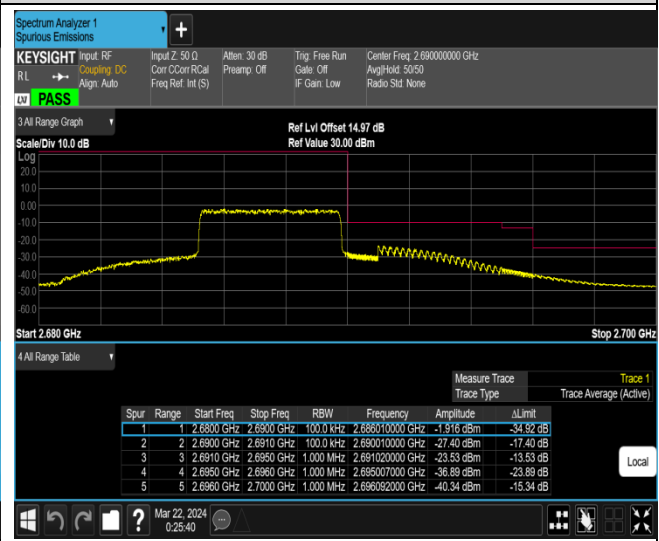

Band41-5MHz-16QAM-41565-25RB#0

Band41-5MHz-64QAM-39675-1RB#24