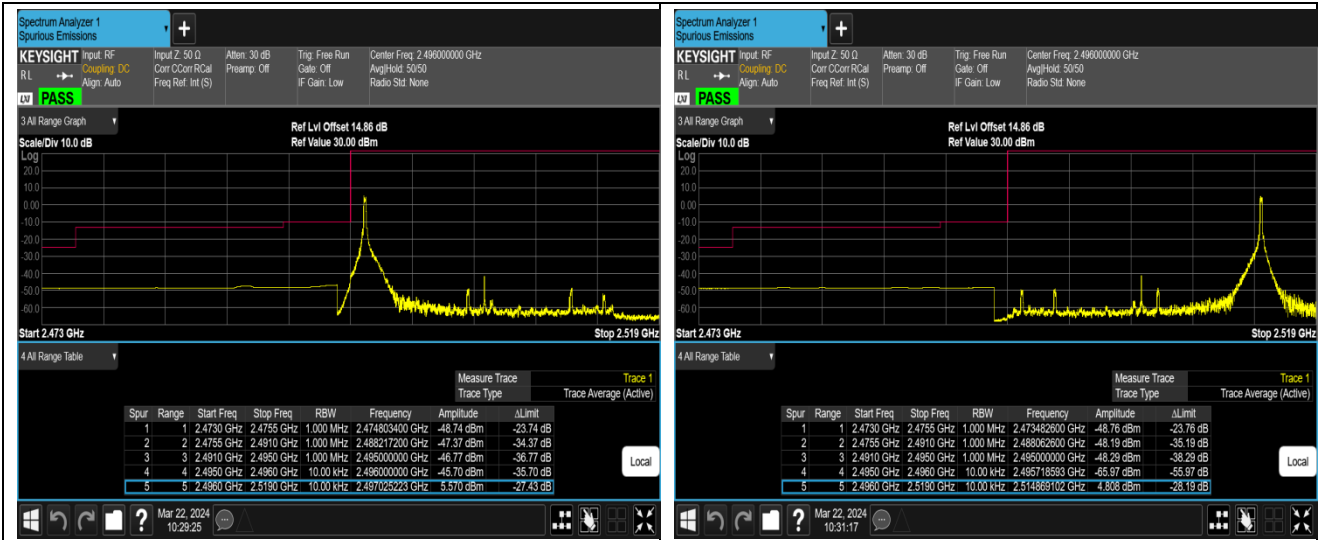

Band41-5MHz-16QAM-41565-25RB#0

Band41-5MHz-64QAM-39675-1RB#0

Band41-5MHz-64QAM-39675-1RB#24

Band41-20MHz-64QAM-39750-100RB#0

Band41-20MHz-64QAM-41490-1RB#0

Band41-20MHz-64QAM-41490-1RB#99

Band41-20MHz-64QAM-41490-100RB#0