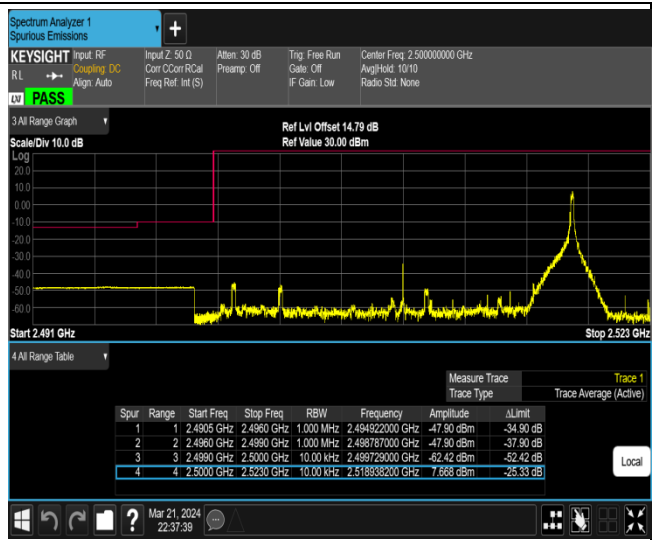

Band7-20MHz-16QAM-20850-100RB#0

Band7-20MHz-16QAM-21350-1RB#0

Band7-20MHz-16QAM-21350-1RB#99

Band7-20MHz-16QAM-21350-100RB#0

Band7-20MHz-64QAM-20850-1RB#0

Band7-20MHz-64QAM-20850-1RB#99

Band7-20MHz-64QAM-20850-100RB#0