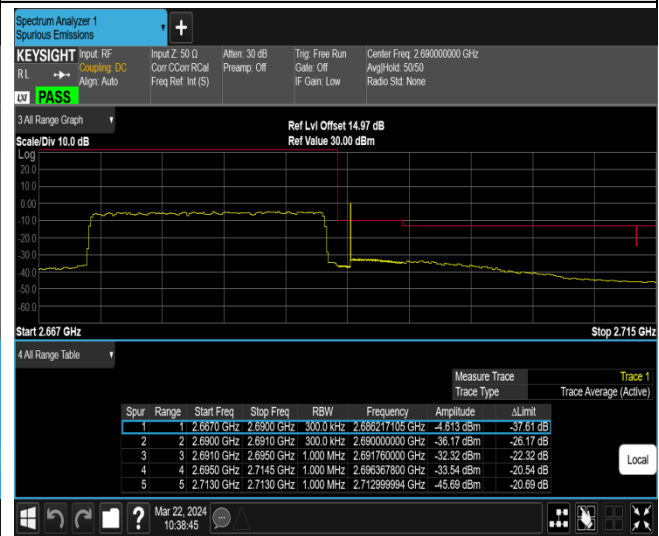

Band41-5MHz-16QAM-41565-25RB#0

Band41-5MHz-64QAM-39675-1RB#0

Band41-5MHz-64QAM-39675-1RB#24

Band41-20MHz-64QAM-39750-100RB#0

Band41-20MHz-64QAM-41490-1RB#0

Band41-20MHz-64QAM-41490-1RB#99

Band41-20MHz-64QAM-41490-100RB#0