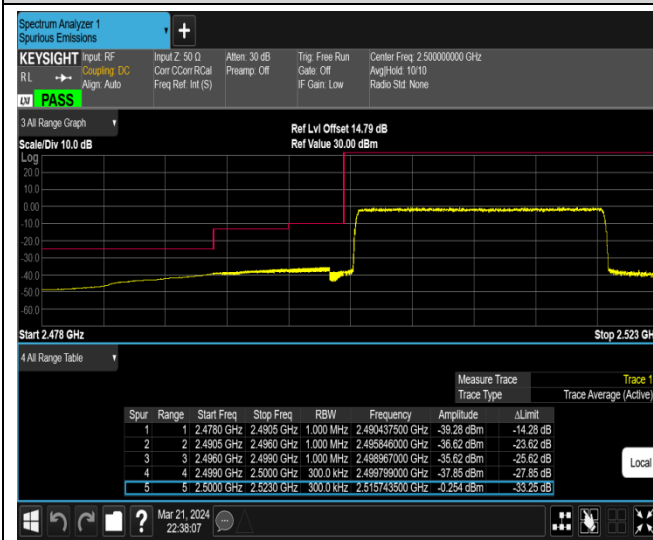

Band7-20MHz-16QAM-20850-100RB#0

Band7-20MHz-16QAM-21350-1RB#0

Band7-20MHz-16QAM-21350-1RB#99

Band7-20MHz-16QAM-21350-100RB#0

Band7-20MHz-64QAM-20850-1RB#0

Band7-20MHz-64QAM-20850-1RB#99

Band7-20MHz-64QAM-20850-100RB#0