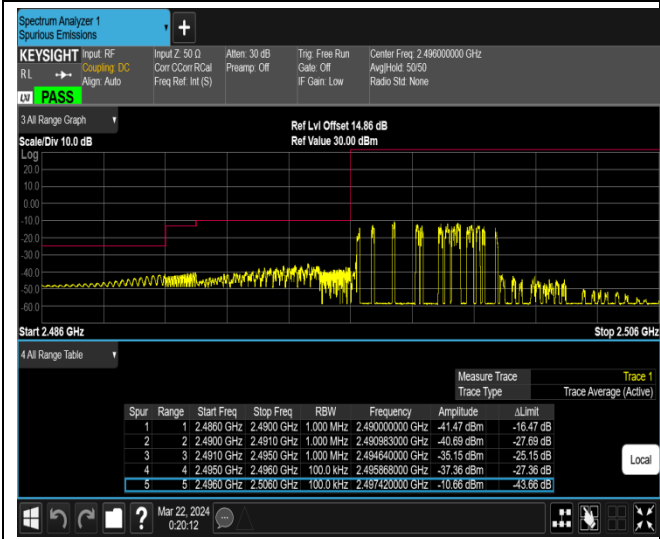

Band41-5MHz-QPSK-41565-1RB#24

Band41-5MHz-QPSK-41565-25RB#0

Band41-5MHz-16QAM-39675-1RB#0

Band41-5MHz-16QAM-39675-1RB#24

Band41-5MHz-16QAM-39675-25RB#0

Band41-5MHz-16QAM-41565-1RB#0

Band41-5MHz-16QAM-41565-1RB#24