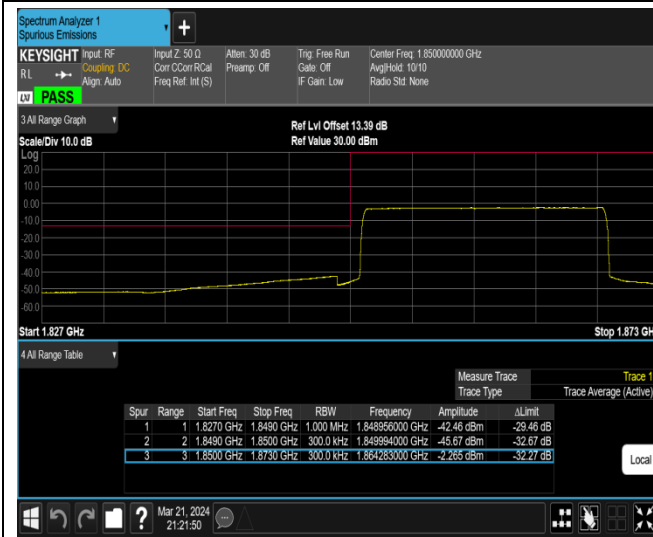

Band2-20MHz-16QAM-19100-1RB#99

Band2-20MHz-16QAM-19100-100RB#0

Band2-20MHz-64QAM-18700-1RB#0

Band2-20MHz-64QAM-18700-1RB#99

Band2-20MHz-64QAM-18700-100RB#0

Band2-20MHz-64QAM-19100-1RB#0

Band2-20MHz-64QAM-19100-1RB#99