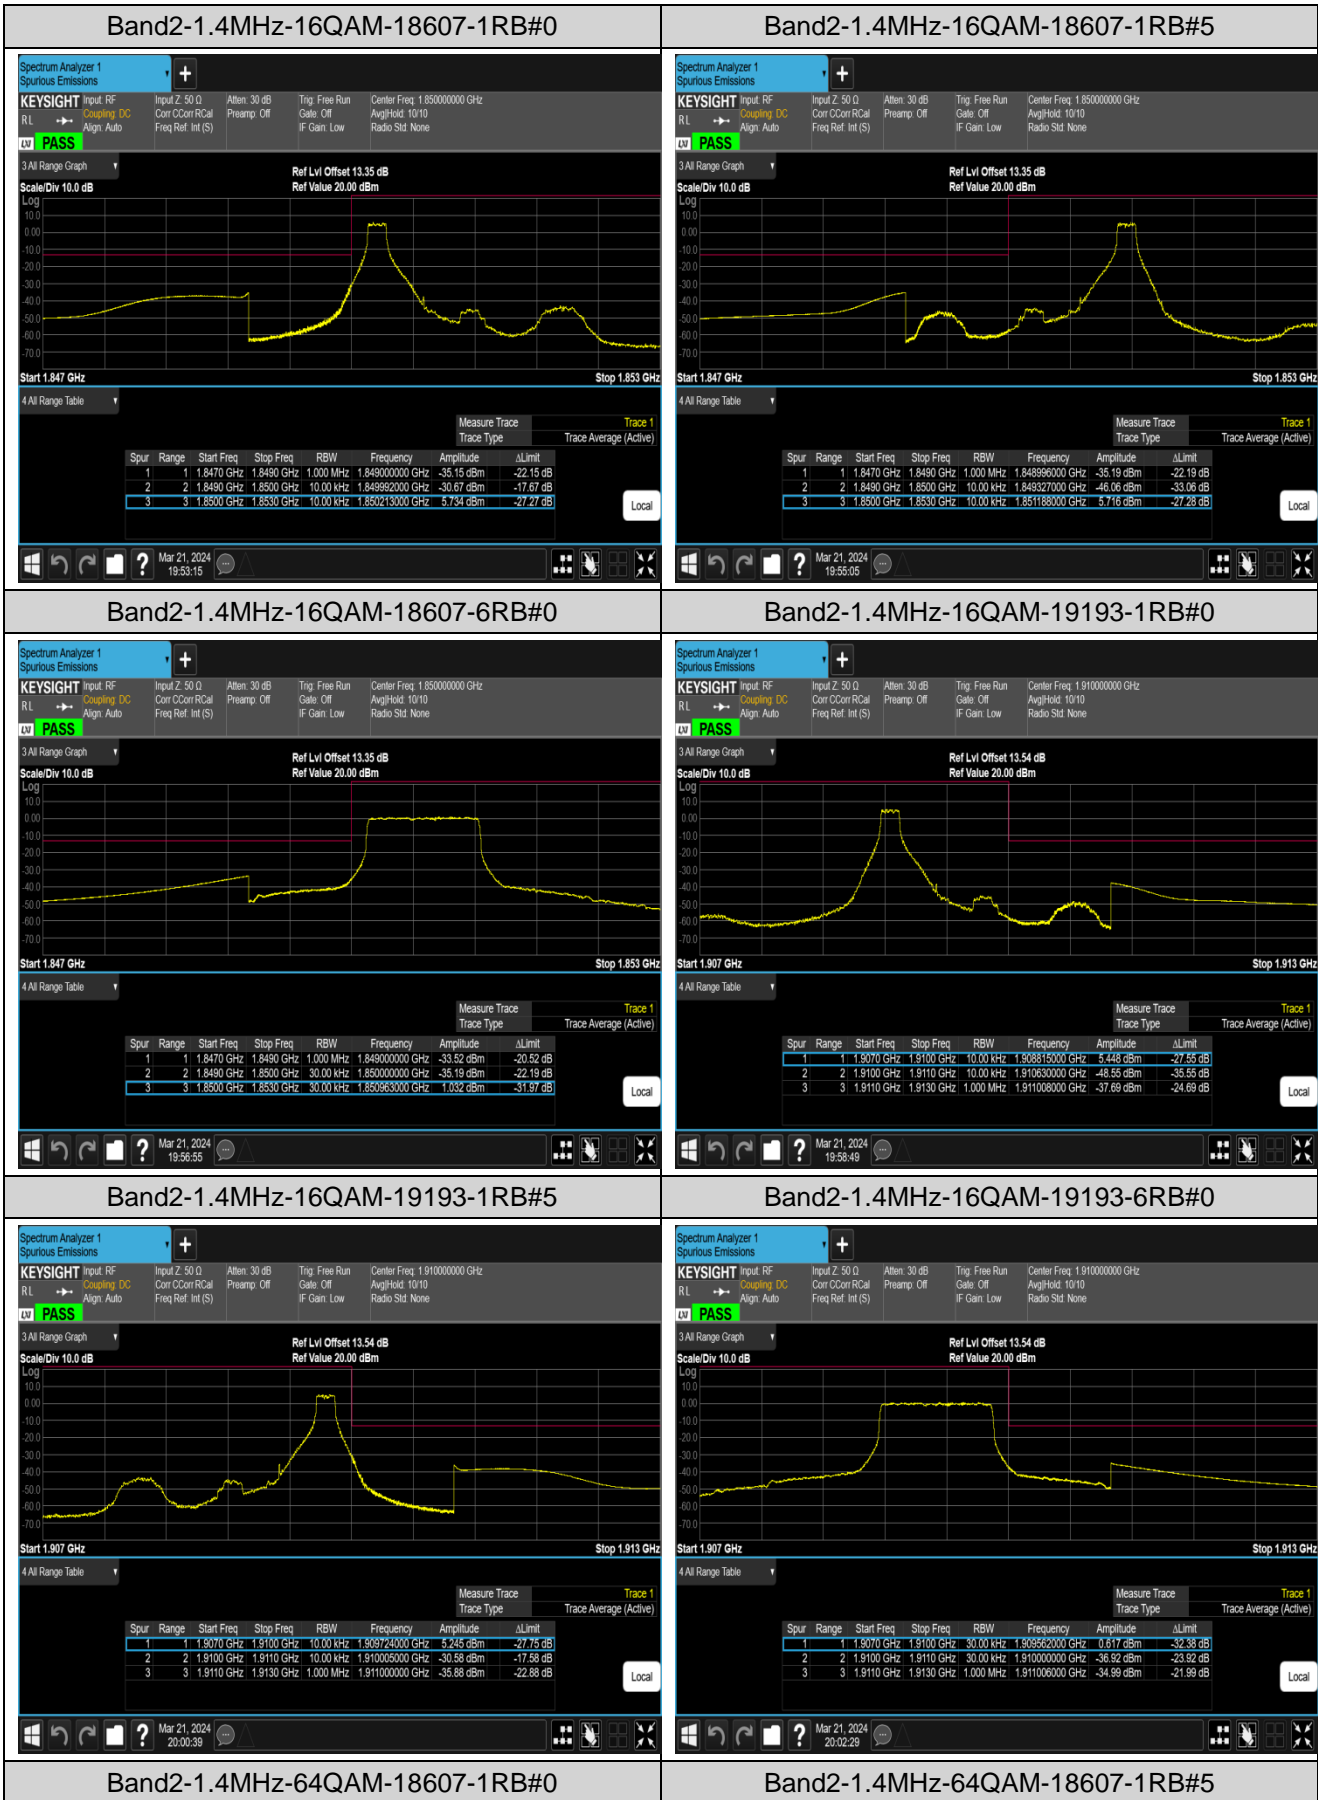

Test Graphs

Band2-1.4MHz-64QAM-18607-6RB#0

Band2-1.4MHz-64QAM-19193-1RB#0

Band2-1.4MHz-64QAM-19193-1RB#5

Band2-1.4MHz-64QAM-19193-6RB#0

Band2-20MHz-QPSK-18700-1RB#0

Band2-20MHz-QPSK-18700-1RB#99

Band2-20MHz-QPSK-18700-100RB#0

Band2-20MHz-QPSK-19100-1RB#0

Band2-20MHz-QPSK-19100-1RB#99

Band2-20MHz-QPSK-19100-100RB#0

Band2-20MHz-16QAM-18700-1RB#0

Band2-20MHz-16QAM-18700-1RB#99

Band2-20MHz-16QAM-18700-100RB#0

Band2-20MHz-16QAM-19100-1RB#0

Band2-20MHz-16QAM-19100-1RB#99

Band2-20MHz-16QAM-19100-100RB#0

Band2-20MHz-64QAM-18700-1RB#0

Band2-20MHz-64QAM-18700-1RB#99

Band2-20MHz-64QAM-18700-100RB#0

Band2-20MHz-64QAM-19100-1RB#0

Band2-20MHz-64QAM-19100-1RB#99