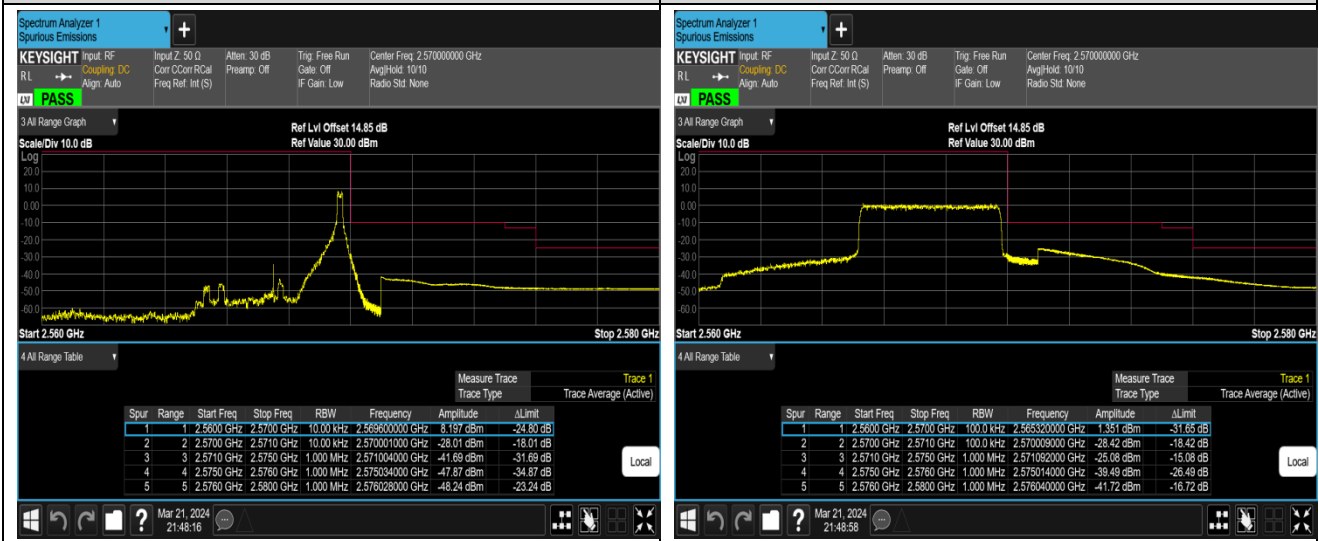

Band2-20MHz-64QAM-19100-100RB#0

Band7-5MHz-QPSK-20775-1RB#0

Band7-5MHz-QPSK-20775-1RB#24

Band7-5MHz-QPSK-20775-25RB#0

Band7-5MHz-QPSK-21425-1RB#0

Band7-5MHz-QPSK-21425-1RB#24

Band7-5MHz-QPSK-21425-25RB#0

Band7-5MHz-16QAM-20775-1RB#0