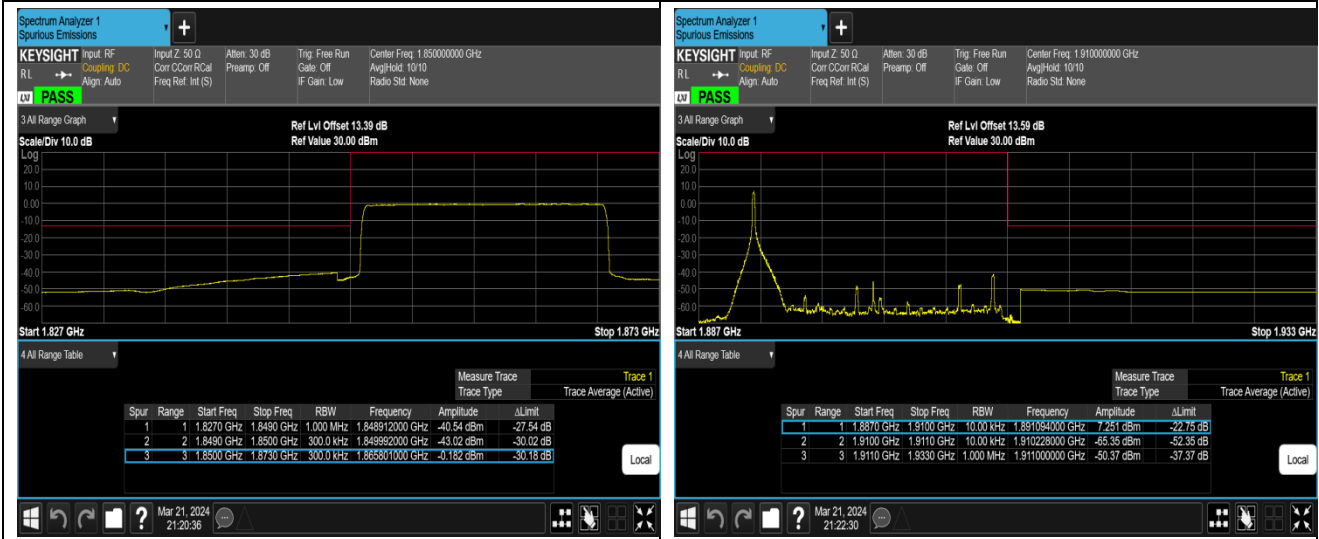

Test Graphs

Band2-1.4MHz-64QAM-18607-6RB#0

Band2-1.4MHz-64QAM-19193-1RB#0

Band2-1.4MHz-64QAM-19193-1RB#5

Band2-1.4MHz-64QAM-19193-6RB#0

Band2-20MHz-QPSK-18700-1RB#0

Band2-20MHz-QPSK-18700-1RB#99

Band2-20MHz-QPSK-18700-100RB#0

Band2-20MHz-QPSK-19100-1RB#0

Band2-20MHz-QPSK-19100-1RB#99

Band2-20MHz-QPSK-19100-100RB#0

Band2-20MHz-16QAM-18700-1RB#0

Band2-20MHz-16QAM-18700-1RB#99

Band2-20MHz-16QAM-18700-100RB#0

Band2-20MHz-16QAM-19100-1RB#0