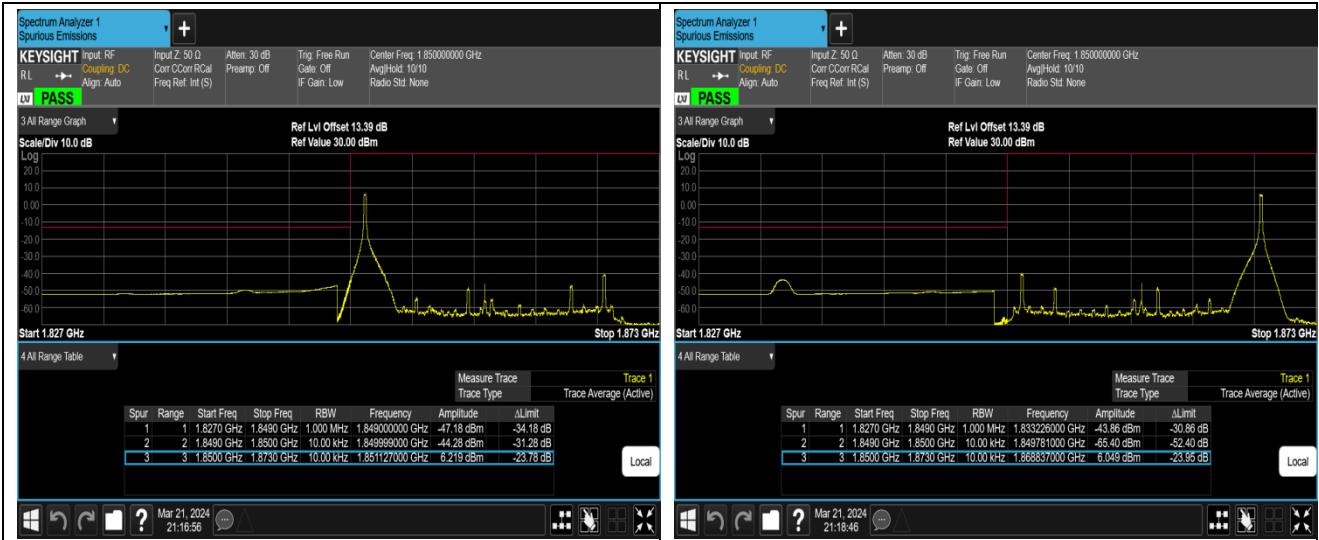

Test Graphs

Band2-1.4MHz-64QAM-18607-6RB#0

Band2-1.4MHz-64QAM-19193-1RB#0

Band2-1.4MHz-64QAM-19193-1RB#5

Band2-1.4MHz-64QAM-19193-6RB#0

Band2-20MHz-QPSK-18700-1RB#0

Band2-20MHz-QPSK-18700-1RB#99

Band2-20MHz-QPSK-18700-100RB#0

Band2-20MHz-QPSK-19100-1RB#0

Band2-20MHz-QPSK-19100-1RB#99

Band2-20MHz-QPSK-19100-100RB#0

Band2-20MHz-16QAM-18700-1RB#0

Band2-20MHz-16QAM-18700-1RB#99

Band2-20MHz-16QAM-18700-100RB#0

Band2-20MHz-16QAM-19100-1RB#0