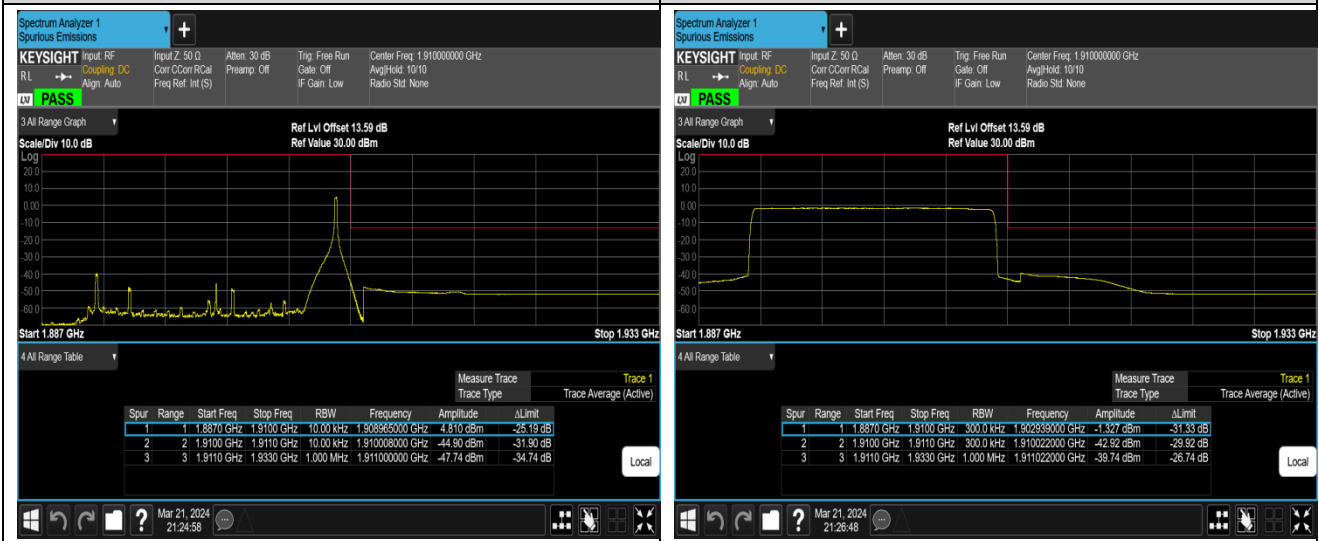

Test Graphs

Band2-1.4MHz-64QAM-18607-6RB#0

Band2-1.4MHz-64QAM-19193-1RB#0

Band2-1.4MHz-64QAM-19193-1RB#5

Band2-1.4MHz-64QAM-19193-6RB#0

Band2-20MHz-QPSK-18700-1RB#0

Band2-20MHz-QPSK-18700-1RB#99

Band2-20MHz-QPSK-18700-100RB#0

Band2-20MHz-QPSK-19100-1RB#0

Band2-20MHz-QPSK-19100-1RB#99

Band2-20MHz-QPSK-19100-100RB#0

Band2-20MHz-16QAM-18700-1RB#0

Band2-20MHz-16QAM-18700-1RB#99

Band2-20MHz-16QAM-18700-100RB#0

Band2-20MHz-16QAM-19100-1RB#0

Band2-20MHz-16QAM-19100-1RB#99

Band2-20MHz-16QAM-19100-100RB#0

Band2-20MHz-64QAM-18700-1RB#0

Band2-20MHz-64QAM-18700-1RB#99

Band2-20MHz-64QAM-18700-100RB#0

Band2-20MHz-64QAM-19100-1RB#0

Band2-20MHz-64QAM-19100-1RB#99