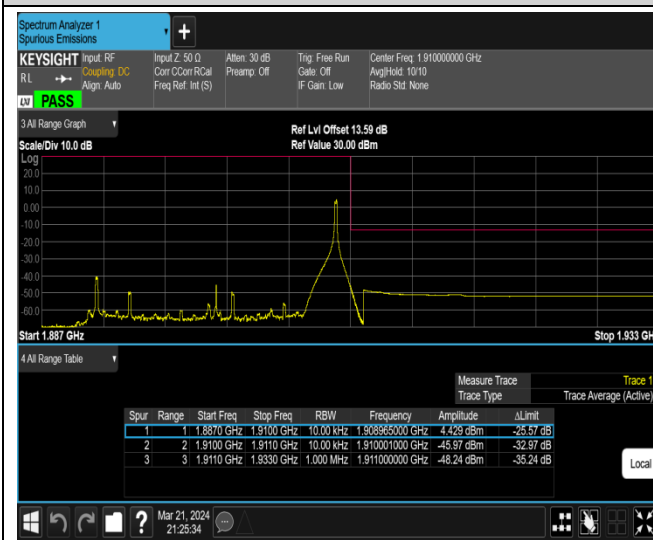

Band2-20MHz-64QAM-19100-1RB#99

Band7-5MHz-QPSK-20775-1RB#0