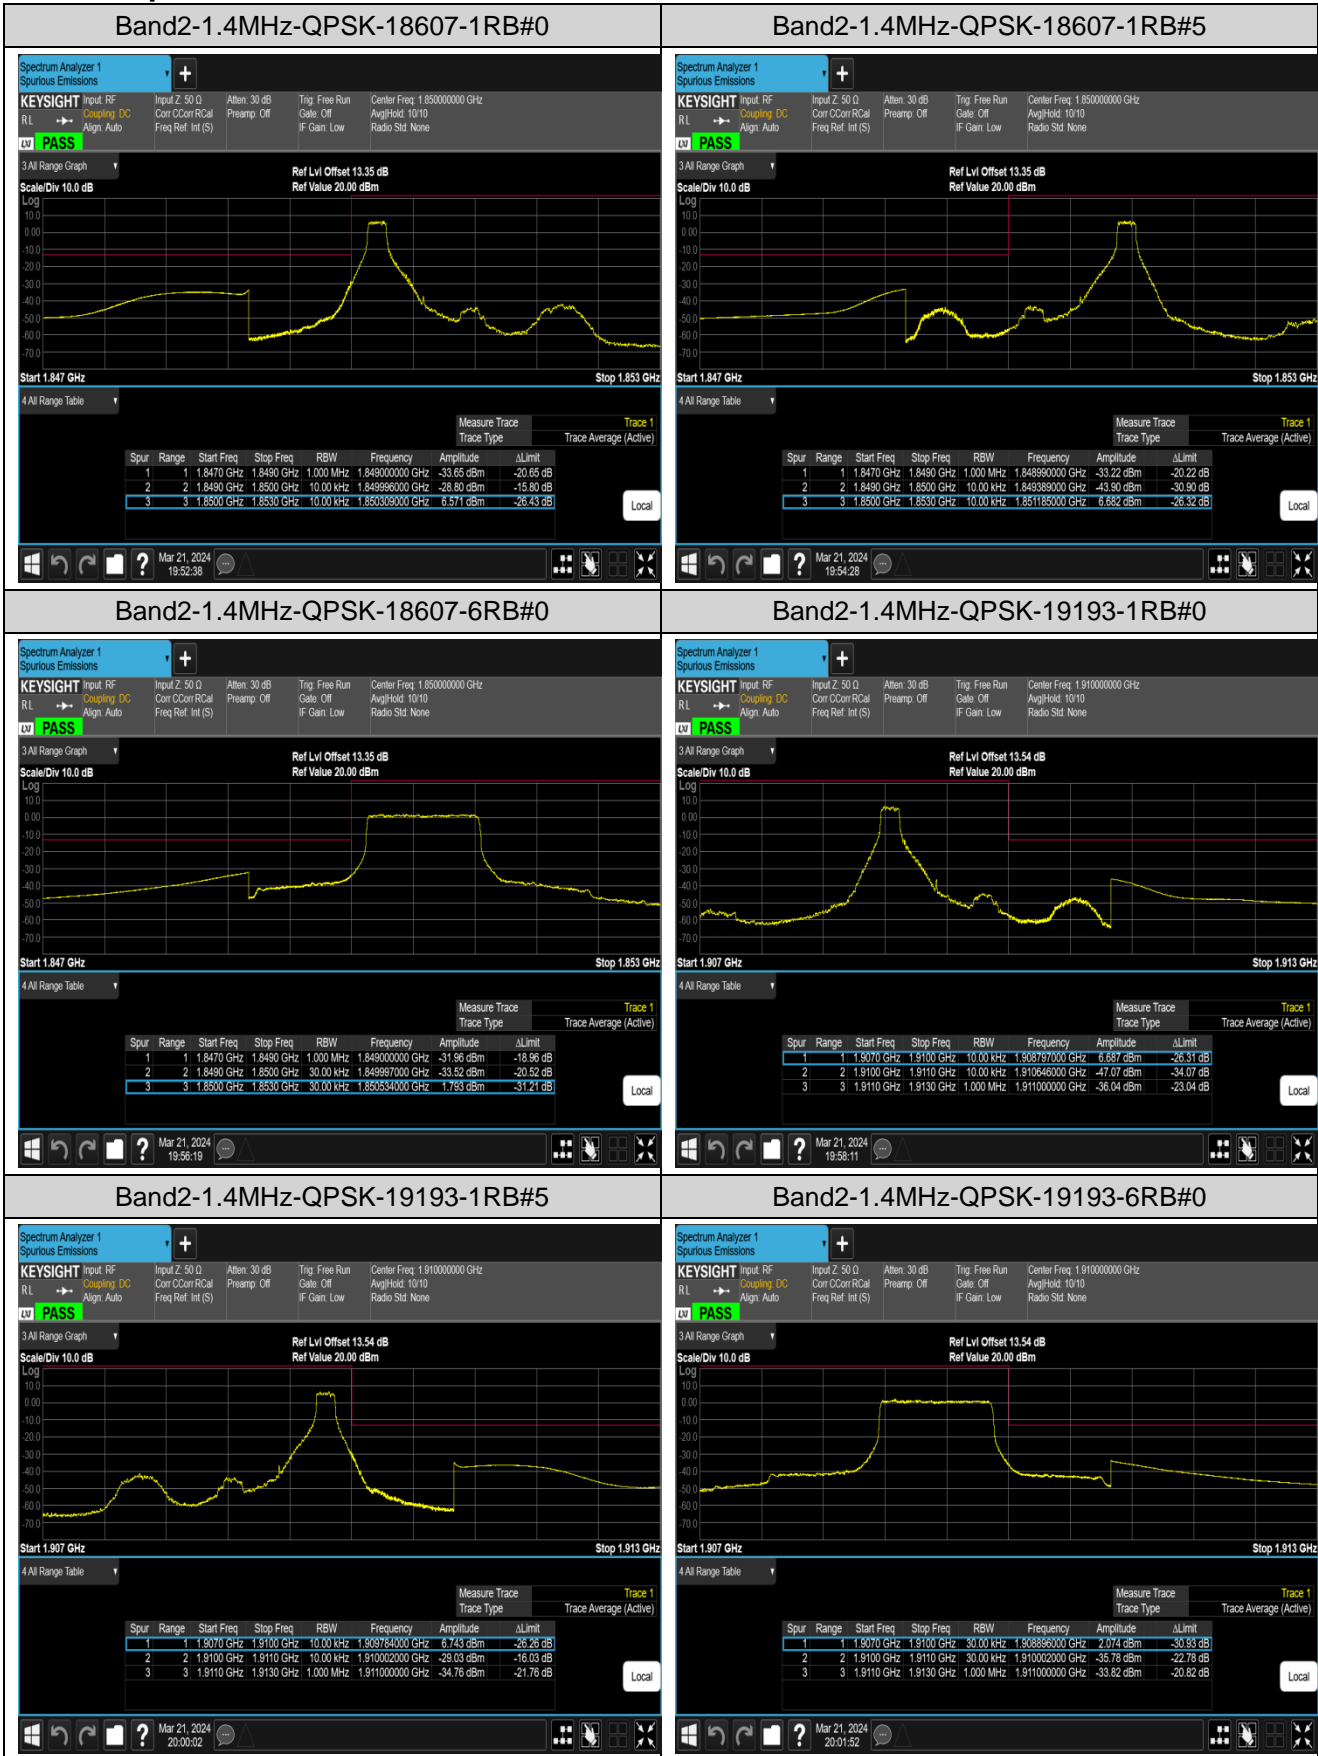

Test Graphs

Band2-1.4MHz-64QAM-18607-6RB#0

Band2-1.4MHz-64QAM-19193-1RB#0

Band2-1.4MHz-64QAM-19193-1RB#5

Band2-1.4MHz-64QAM-19193-6RB#0

Band2-20MHz-QPSK-18700-1RB#0

Band2-20MHz-QPSK-18700-1RB#99

Band2-20MHz-QPSK-18700-100RB#0

Band2-20MHz-QPSK-19100-1RB#0

Band2-20MHz-QPSK-19100-1RB#99

Band2-20MHz-QPSK-19100-100RB#0

Band2-20MHz-16QAM-18700-1RB#0

Band2-20MHz-16QAM-18700-1RB#99

Band2-20MHz-16QAM-18700-100RB#0

Band2-20MHz-16QAM-19100-1RB#0

Band2-20MHz-16QAM-19100-1RB#99

Band2-20MHz-16QAM-19100-100RB#0

Band2-20MHz-64QAM-18700-1RB#0

Band2-20MHz-64QAM-18700-1RB#99

Band2-20MHz-64QAM-18700-100RB#0

Band2-20MHz-64QAM-19100-1RB#0

Band2-20MHz-64QAM-19100-1RB#99