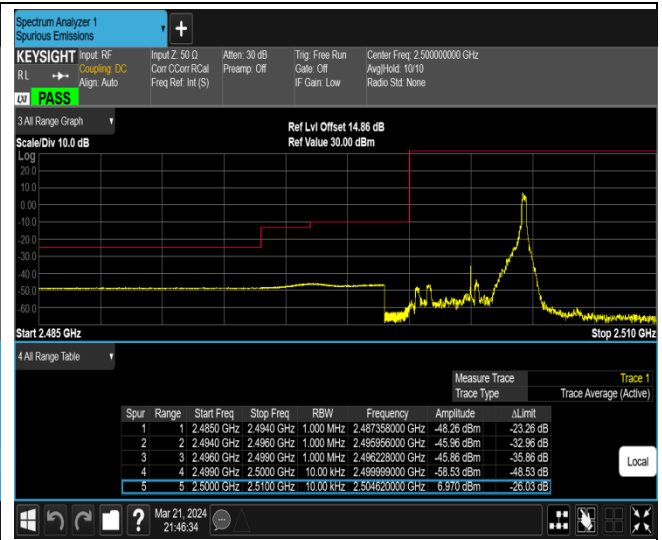

Band7-5MHz-64QAM-21425-1RB#0