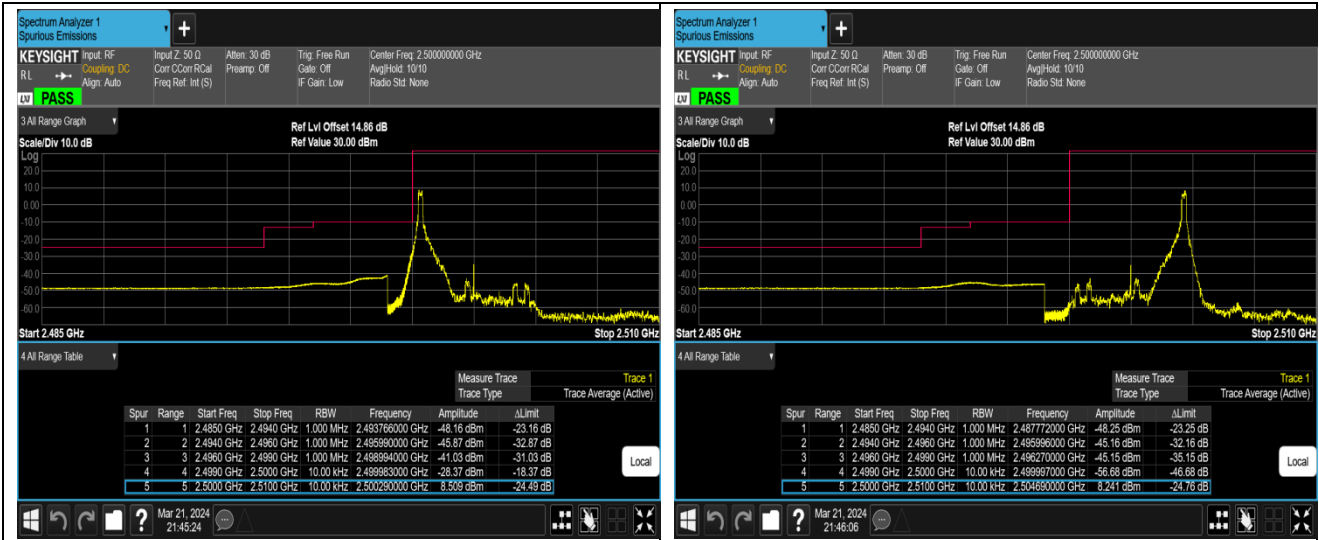

Band7-5MHz-QPSK-20775-1RB#0

Band7-5MHz-QPSK-20775-1RB#24

Band7-5MHz-QPSK-20775-25RB#0

Band7-5MHz-QPSK-21425-1RB#0