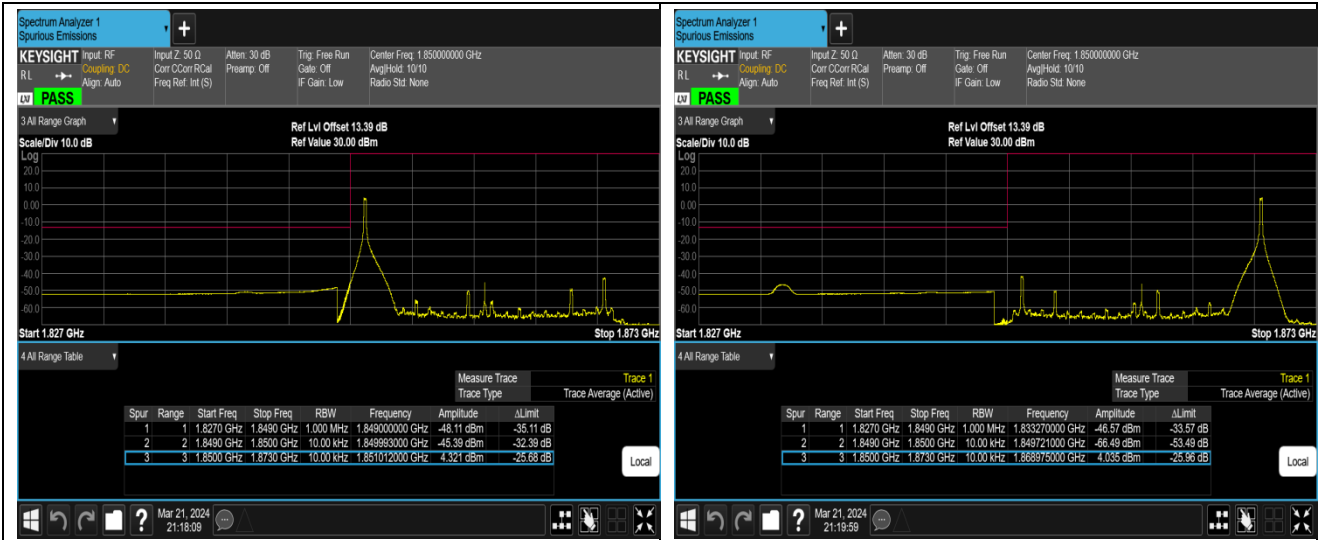

Band2-20MHz-QPSK-19100-1RB#0

Band2-20MHz-QPSK-19100-1RB#99

Band2-20MHz-QPSK-19100-100RB#0

Band2-20MHz-16QAM-18700-1RB#0

Band2-20MHz-16QAM-18700-1RB#99

Band2-20MHz-16QAM-18700-100RB#0

Band2-20MHz-16QAM-19100-1RB#0

Band2-20MHz-16QAM-19100-1RB#99

Band2-20MHz-16QAM-19100-100RB#0

Band2-20MHz-64QAM-18700-1RB#0

Band2-20MHz-64QAM-18700-1RB#99

Band2-20MHz-64QAM-18700-100RB#0

Band2-20MHz-64QAM-19100-1RB#0

Band2-20MHz-64QAM-19100-1RB#99