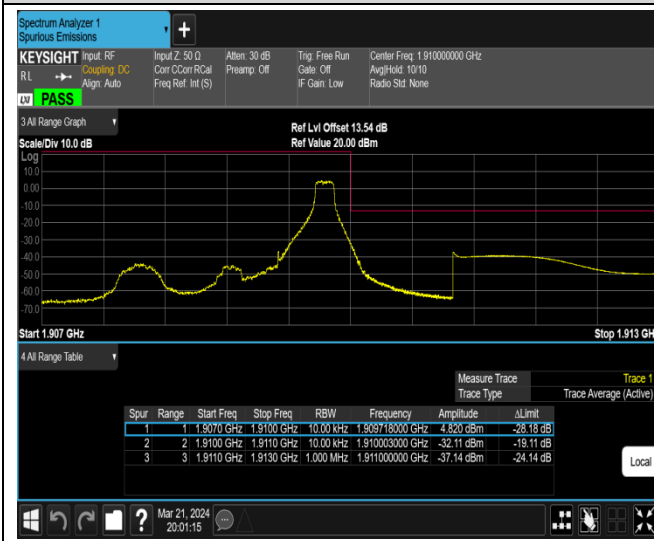

Test Graphs

Band2-1.4MHz-64QAM-18607-6RB#0

Band2-1.4MHz-64QAM-19193-1RB#0

Band2-1.4MHz-64QAM-19193-1RB#5

Band2-1.4MHz-64QAM-19193-6RB#0

Band2-20MHz-QPSK-18700-1RB#0

Band2-20MHz-QPSK-18700-1RB#99

Band2-20MHz-QPSK-18700-100RB#0

Band2-20MHz-QPSK-19100-1RB#0

Band2-20MHz-QPSK-19100-1RB#99

Band2-20MHz-QPSK-19100-100RB#0

Band2-20MHz-16QAM-18700-1RB#0

Band2-20MHz-16QAM-18700-1RB#99

Band2-20MHz-16QAM-18700-100RB#0

Band2-20MHz-16QAM-19100-1RB#0