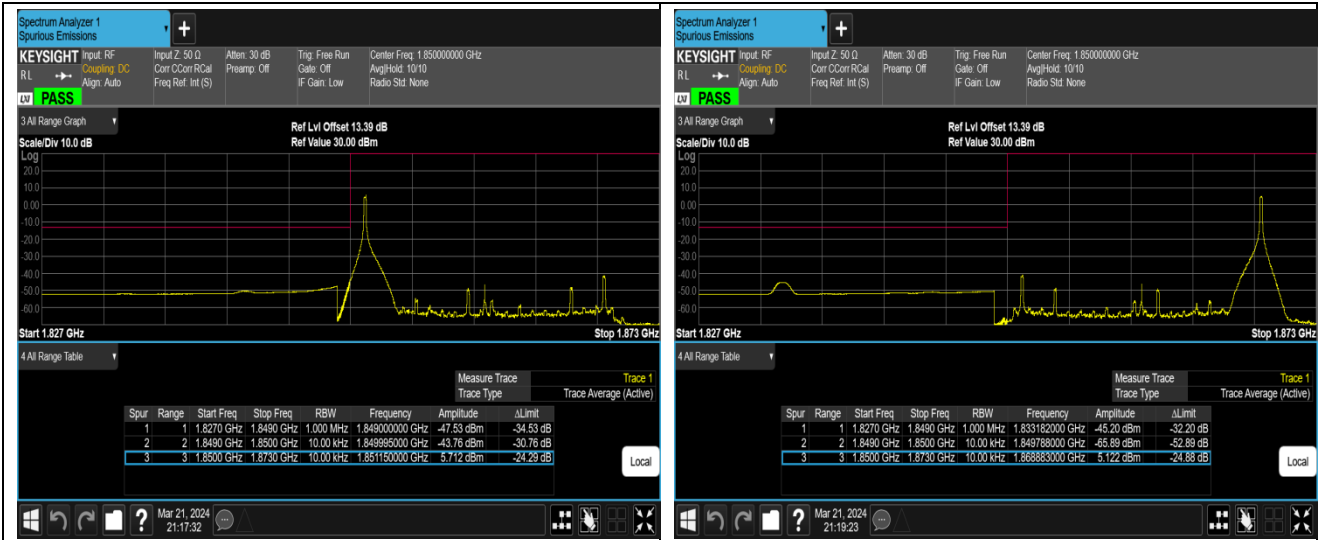

Band2-20MHz-QPSK-19100-1RB#0

Band2-20MHz-QPSK-19100-1RB#99

Band2-20MHz-QPSK-19100-100RB#0

Band2-20MHz-16QAM-18700-1RB#0

Band2-20MHz-16QAM-18700-1RB#99

Band2-20MHz-16QAM-18700-100RB#0

Band2-20MHz-16QAM-19100-1RB#0

Band2-20MHz-16QAM-19100-1RB#99

Band2-20MHz-16QAM-19100-100RB#0

Band2-20MHz-64QAM-18700-1RB#0

Band2-20MHz-64QAM-18700-1RB#99

Band2-20MHz-64QAM-18700-100RB#0

Band2-20MHz-64QAM-19100-1RB#0

Band2-20MHz-64QAM-19100-1RB#99