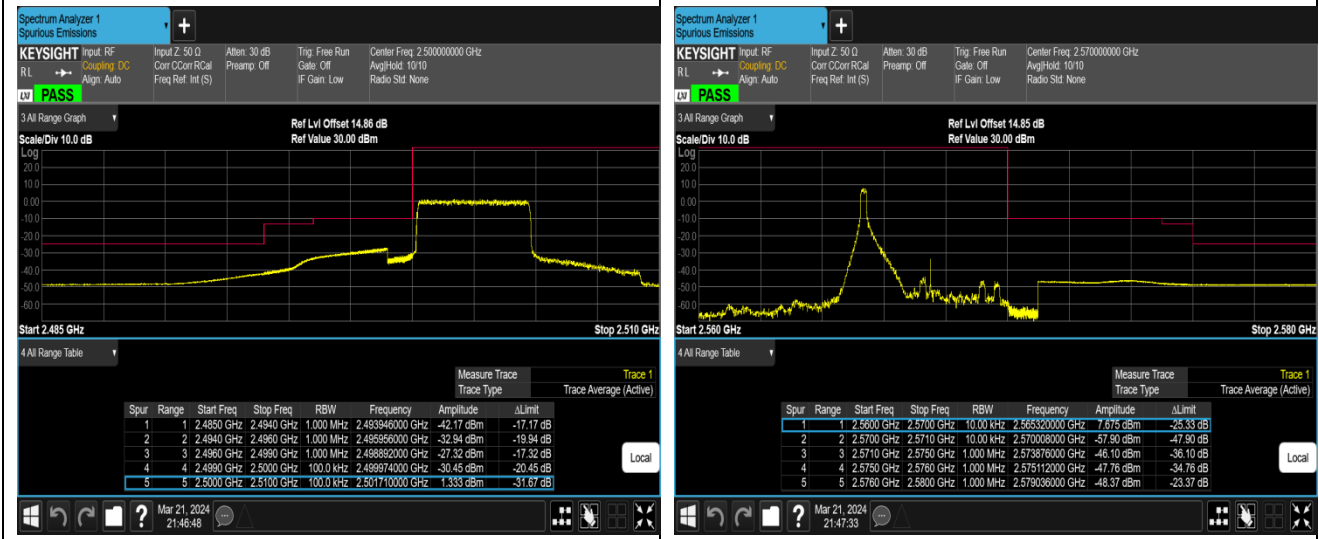

Band2-20MHz-64QAM-19100-100RB#0

Band7-5MHz-QPSK-20775-1RB#0

Band7-5MHz-QPSK-20775-1RB#24

Band7-5MHz-QPSK-20775-25RB#0

Band7-5MHz-QPSK-21425-1RB#0

Band7-5MHz-QPSK-21425-1RB#24

Band7-5MHz-QPSK-21425-25RB#0

Band7-5MHz-16QAM-20775-1RB#0