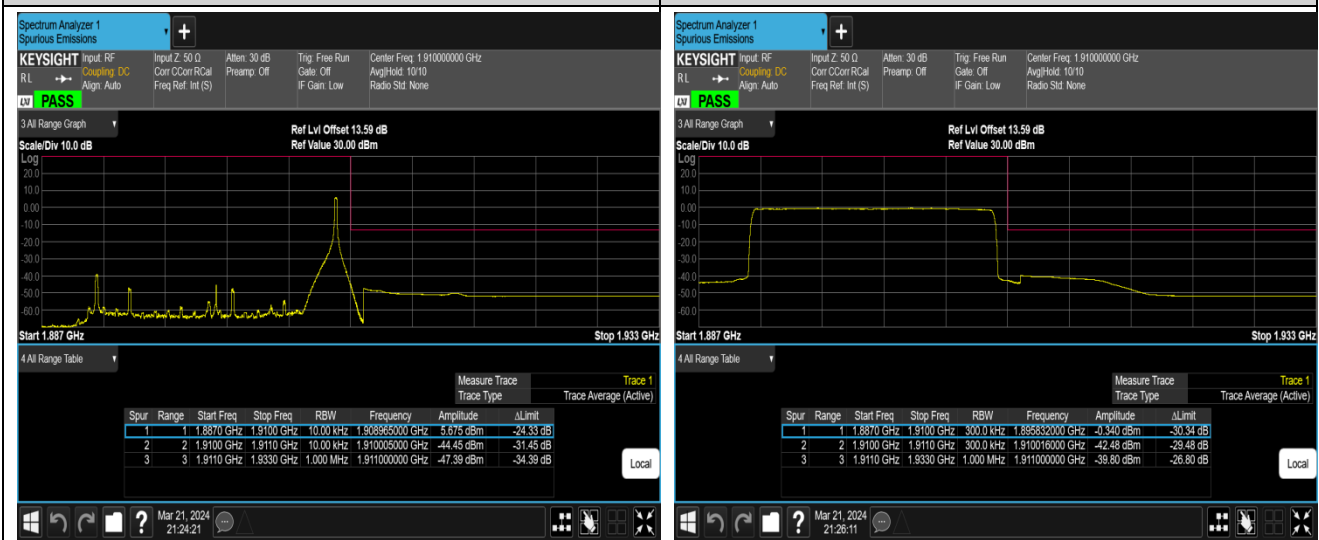

Test Graphs

Band2-1.4MHz-64QAM-18607-6RB#0

Band2-1.4MHz-64QAM-19193-1RB#0

Band2-1.4MHz-64QAM-19193-1RB#5

Band2-1.4MHz-64QAM-19193-6RB#0

Band2-20MHz-QPSK-18700-1RB#0

Band2-20MHz-QPSK-18700-1RB#99

Band2-20MHz-QPSK-18700-100RB#0

Band2-20MHz-QPSK-19100-1RB#0

Band2-20MHz-QPSK-19100-1RB#99

Band2-20MHz-QPSK-19100-100RB#0

Band2-20MHz-16QAM-18700-1RB#0

Band2-20MHz-16QAM-18700-1RB#99

Band2-20MHz-16QAM-18700-100RB#0

Band2-20MHz-16QAM-19100-1RB#0