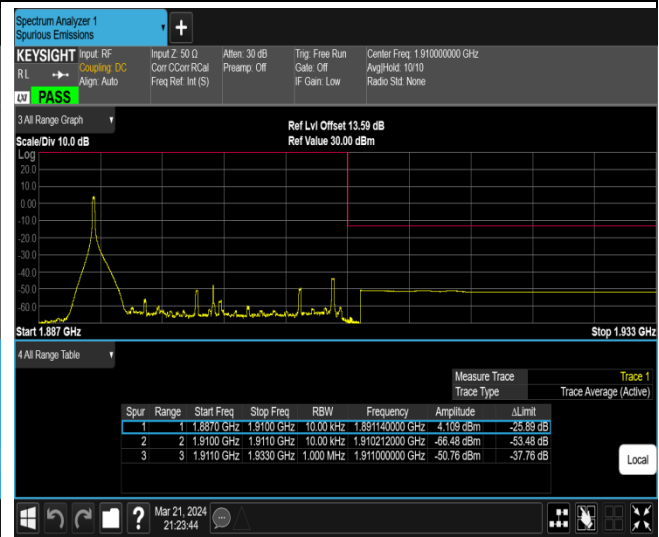

Band2-20MHz-16QAM-19100-1RB#99

Band2-20MHz-16QAM-19100-100RB#0

Band2-20MHz-64QAM-18700-1RB#0

Band2-20MHz-64QAM-18700-1RB#99

Band2-20MHz-64QAM-18700-100RB#0

Band2-20MHz-64QAM-19100-1RB#0

Band2-20MHz-64QAM-19100-1RB#99