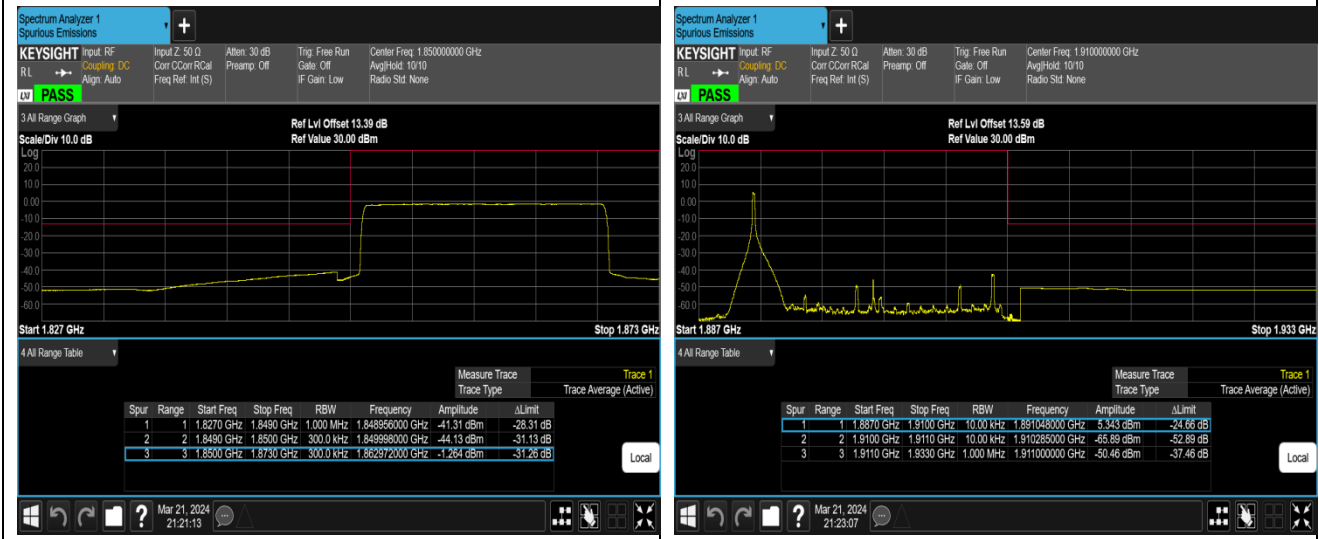

Test Graphs

Band2-1.4MHz-64QAM-18607-6RB#0

Band2-1.4MHz-64QAM-19193-1RB#0

Band2-1.4MHz-64QAM-19193-1RB#5

Band2-1.4MHz-64QAM-19193-6RB#0

Band2-20MHz-QPSK-18700-1RB#0

Band2-20MHz-QPSK-18700-1RB#99

Band2-20MHz-QPSK-18700-100RB#0

Band2-20MHz-QPSK-19100-1RB#0

Band2-20MHz-QPSK-19100-1RB#99

Band2-20MHz-QPSK-19100-100RB#0

Band2-20MHz-16QAM-18700-1RB#0

Band2-20MHz-16QAM-18700-1RB#99

Band2-20MHz-16QAM-18700-100RB#0

Band2-20MHz-16QAM-19100-1RB#0

Band2-20MHz-16QAM-19100-1RB#99

Band2-20MHz-16QAM-19100-100RB#0

Band2-20MHz-64QAM-18700-1RB#0

Band2-20MHz-64QAM-18700-1RB#99

Band2-20MHz-64QAM-18700-100RB#0

Band2-20MHz-64QAM-19100-1RB#0

Band2-20MHz-64QAM-19100-1RB#99