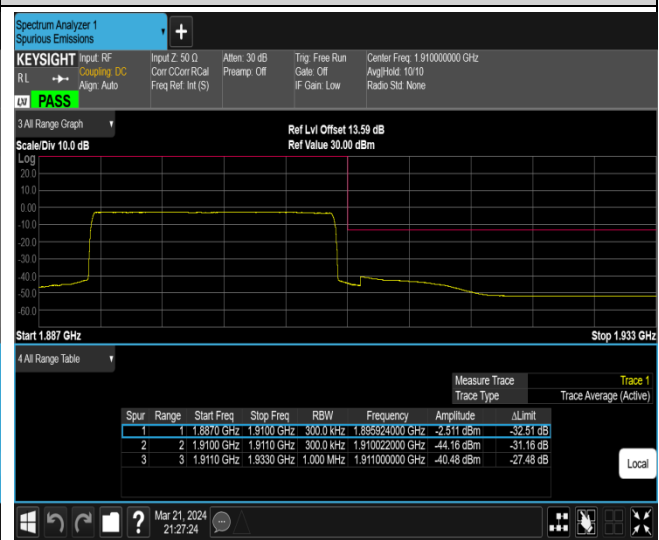

Band2-20MHz-64QAM-19100-100RB#0

Band7-5MHz-QPSK-20775-1RB#24