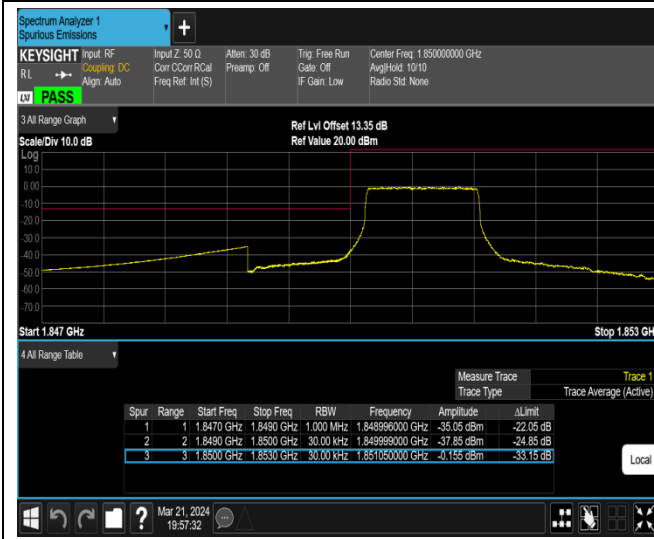

Test Graphs

Band2-1.4MHz-64QAM-18607-6RB#0

Band2-1.4MHz-64QAM-19193-1RB#0

Band2-1.4MHz-64QAM-19193-1RB#5

Band2-1.4MHz-64QAM-19193-6RB#0

Band2-20MHz-QPSK-18700-1RB#0

Band2-20MHz-QPSK-18700-1RB#99

Band2-20MHz-QPSK-18700-100RB#0

Band2-20MHz-QPSK-19100-1RB#0

Band2-20MHz-QPSK-19100-1RB#99

Band2-20MHz-QPSK-19100-100RB#0

Band2-20MHz-16QAM-18700-1RB#0

Band2-20MHz-16QAM-18700-1RB#99

Band2-20MHz-16QAM-18700-100RB#0

Band2-20MHz-16QAM-19100-1RB#0