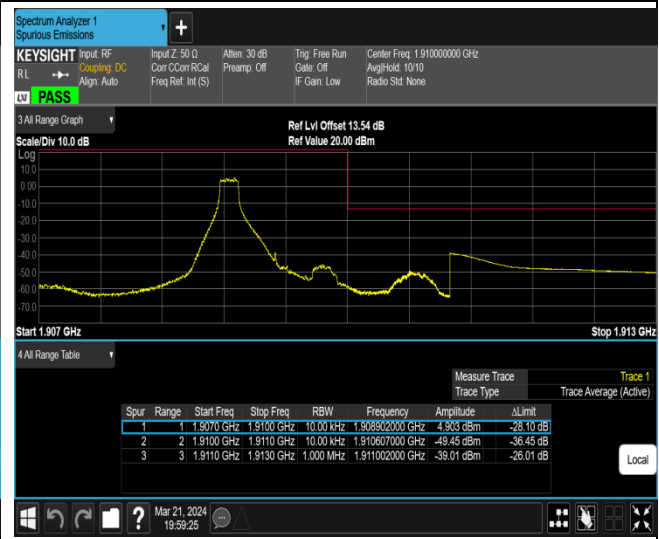

Test Graphs

Band2-1.4MHz-64QAM-18607-6RB#0

Band2-1.4MHz-64QAM-19193-1RB#0

Band2-1.4MHz-64QAM-19193-1RB#5

Band2-1.4MHz-64QAM-19193-6RB#0

Band2-20MHz-QPSK-18700-1RB#0

Band2-20MHz-QPSK-18700-1RB#99

Band2-20MHz-QPSK-18700-100RB#0

Band2-20MHz-QPSK-19100-1RB#0

Band2-20MHz-QPSK-19100-1RB#99

Band2-20MHz-QPSK-19100-100RB#0

Band2-20MHz-16QAM-18700-1RB#0

Band2-20MHz-16QAM-18700-1RB#99

Band2-20MHz-16QAM-18700-100RB#0

Band2-20MHz-16QAM-19100-1RB#0