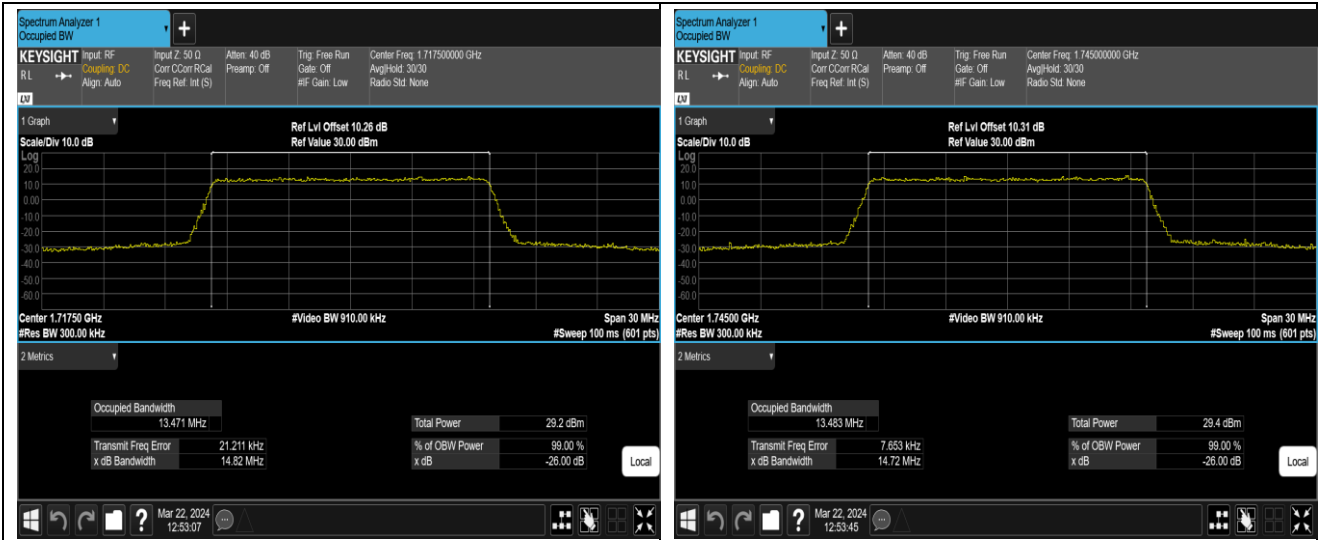

Band66-5MHz-QPSK-132322-25RB#0

Band66-10MHz-16QAM-132622-50RB#0

Band66-10MHz-64QAM-132022-50RB#0

Band66-10MHz-64QAM-132322-50RB#0

Band66-10MHz-64QAM-132622-50RB#0

Band66-15MHz-QPSK-132047-75RB#0

Band66-15MHz-QPSK-132322-75RB#0