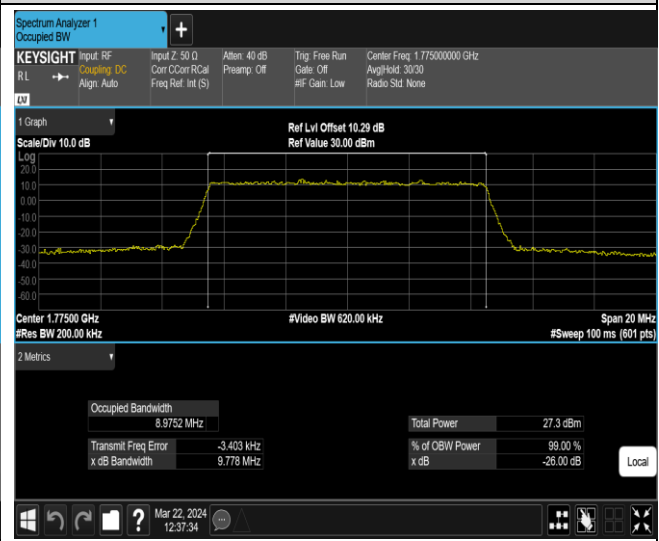

Band66-5MHz-QPSK-132322-25RB#0

Band66-10MHz-16QAM-132622-50RB#0

Band66-10MHz-64QAM-132022-50RB#0

Band66-10MHz-64QAM-132322-50RB#0

Band66-10MHz-64QAM-132622-50RB#0

Band66-15MHz-QPSK-132047-75RB#0

Band66-15MHz-QPSK-132322-75RB#0