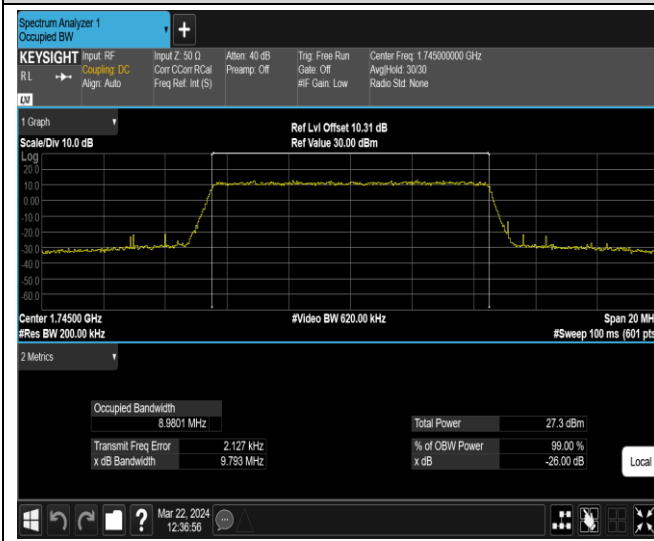

Band66-5MHz-QPSK-132322-25RB#0

Band66-10MHz-16QAM-132622-50RB#0

Band66-10MHz-64QAM-132022-50RB#0

Band66-10MHz-64QAM-132322-50RB#0

Band66-10MHz-64QAM-132622-50RB#0

Band66-15MHz-QPSK-132047-75RB#0

Band66-15MHz-QPSK-132322-75RB#0