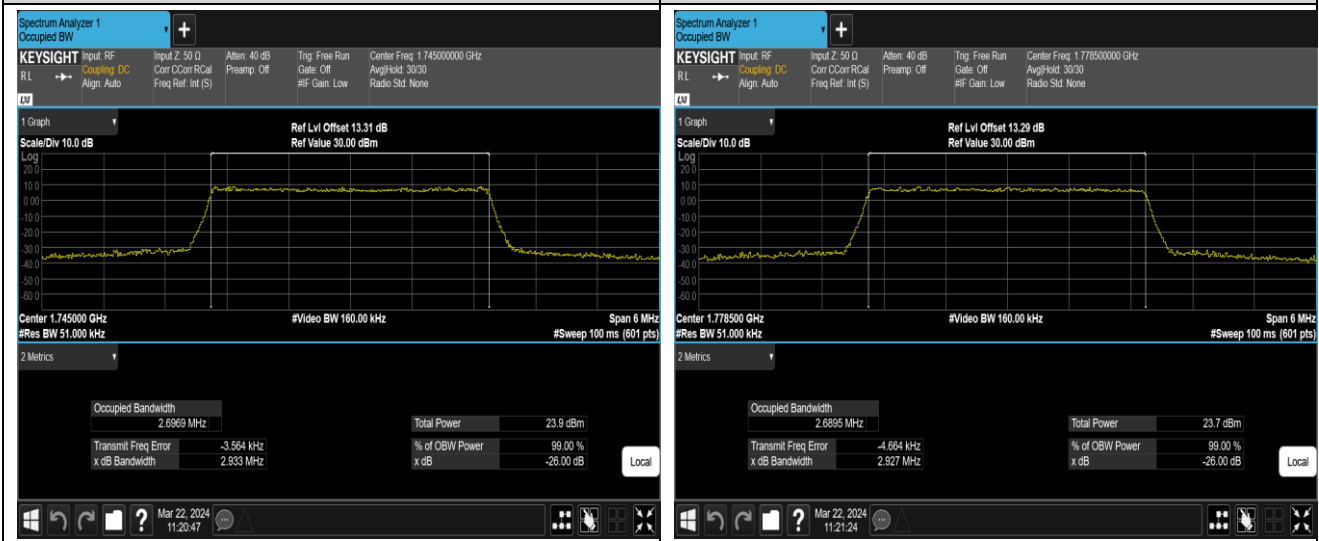

Band66-3MHz-16QAM-131987-15RB#0

Band66-3MHz-16QAM-132322-15RB#0

Band66-3MHz-16QAM-132657-15RB#0

Band66-3MHz-64QAM-131987-15RB#0

Band66-3MHz-64QAM-132322-15RB#0

Band66-3MHz-64QAM-132657-15RB#0

Band66-5MHz-QPSK-131997-25RB#0