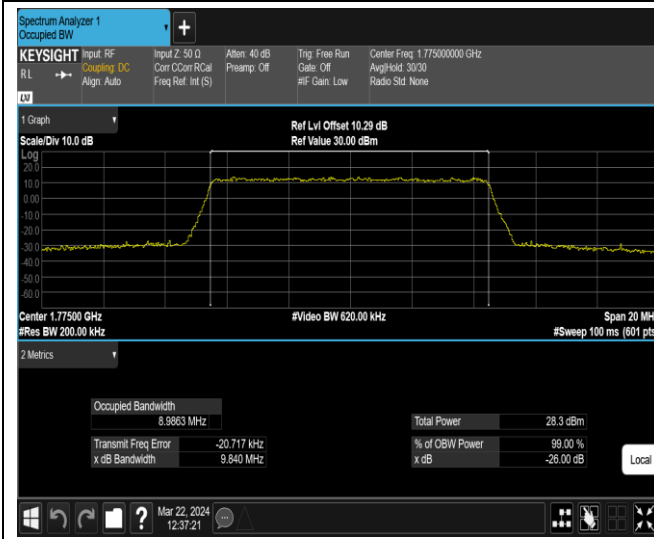

Band66-5MHz-QPSK-132322-25RB#0

Band66-10MHz-16QAM-132622-50RB#0

Band66-10MHz-64QAM-132022-50RB#0

Band66-10MHz-64QAM-132322-50RB#0

Band66-10MHz-64QAM-132622-50RB#0

Band66-15MHz-QPSK-132047-75RB#0

Band66-15MHz-QPSK-132322-75RB#0