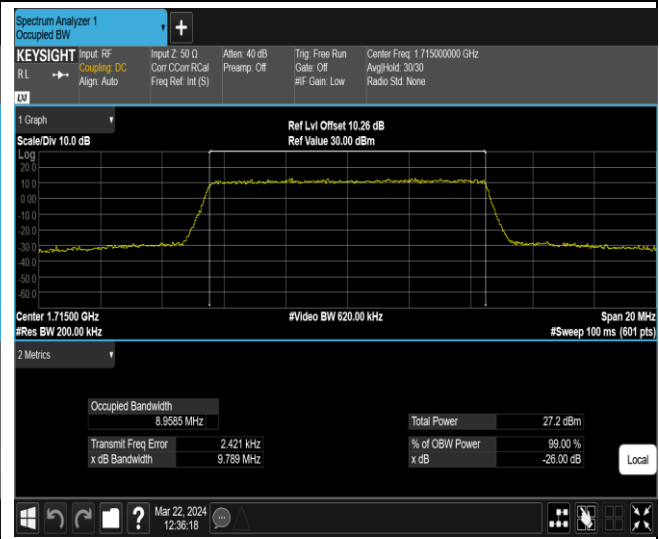

Band66-5MHz-QPSK-132322-25RB#0

Band66-10MHz-16QAM-132622-50RB#0

Band66-10MHz-64QAM-132022-50RB#0

Band66-10MHz-64QAM-132322-50RB#0

Band66-10MHz-64QAM-132622-50RB#0

Band66-15MHz-QPSK-132047-75RB#0

Band66-15MHz-QPSK-132322-75RB#0