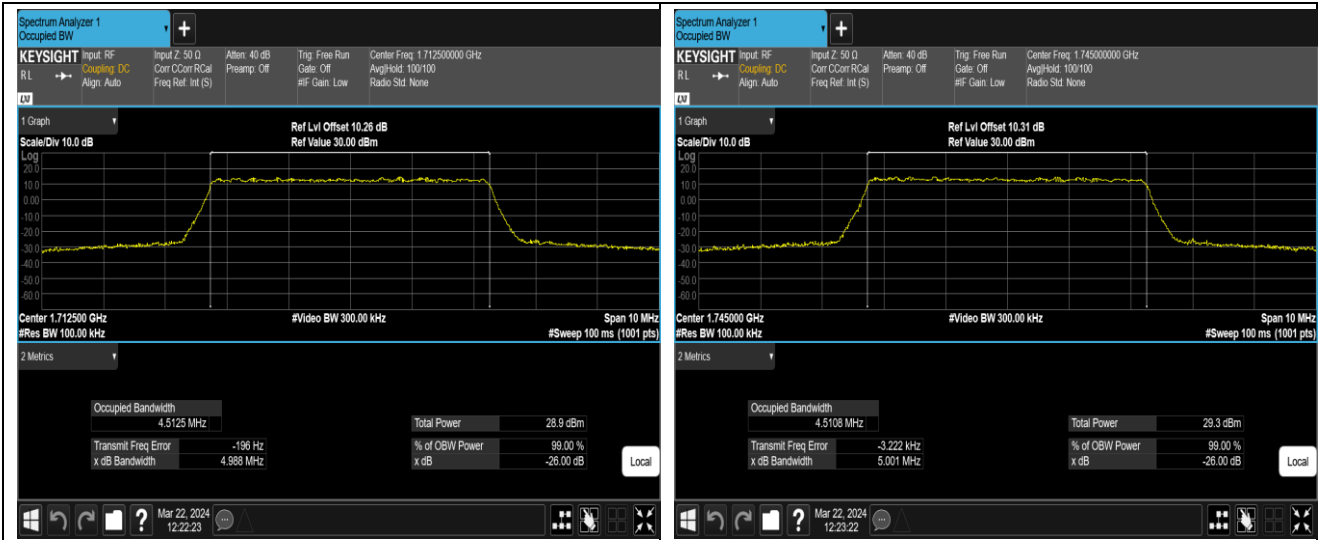

Band66-5MHz-QPSK-131997-25RB#0

Band66-5MHz-QPSK-132322-25RB#0