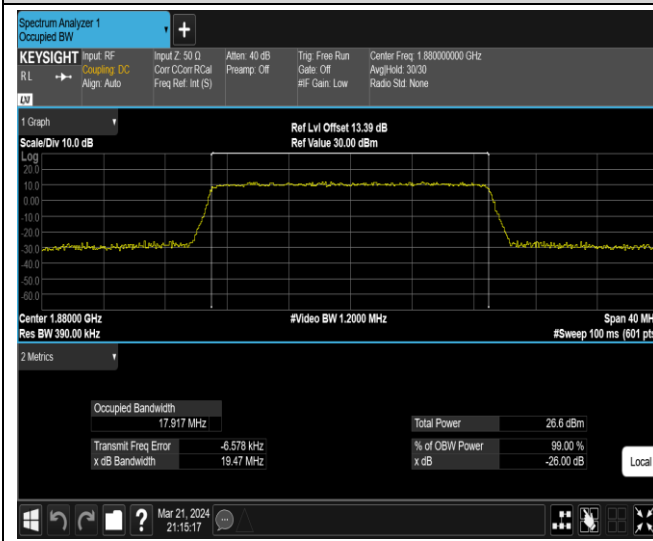

Band2-20MHz-64QAM-18900-100RB#0

Band7-5MHz-QPSK-20775-25RB#0