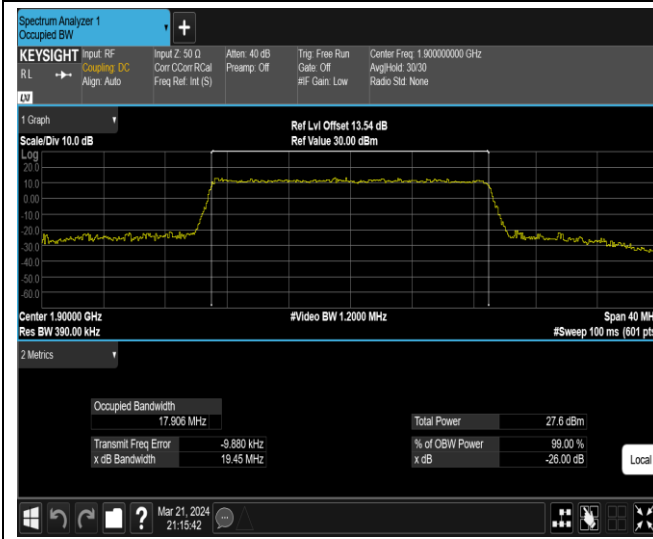

Band2-20MHz-QPSK-18900-100RB#0

Band2-20MHz-QPSK-19100-100RB#0

Band2-20MHz-16QAM-18700-100RB#0

Band2-20MHz-16QAM-18900-100RB#0

Band2-20MHz-16QAM-19100-100RB#0

Band2-20MHz-64QAM-18700-100RB#0

Band2-20MHz-64QAM-18900-100RB#0