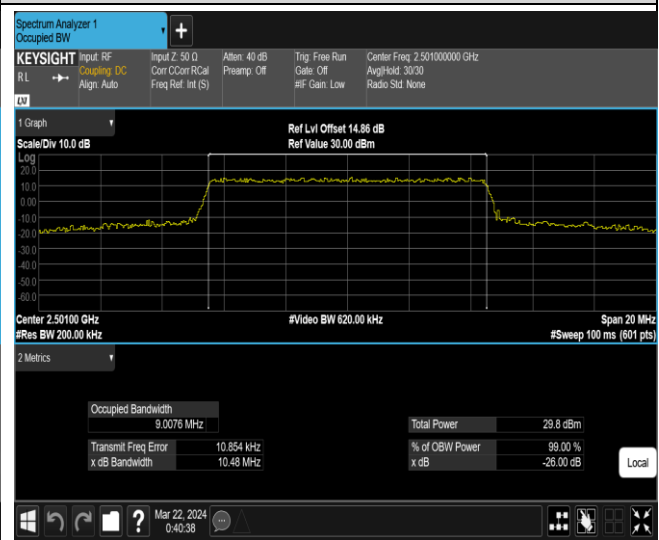

Band41-10MHz-QPSK-39700-50RB#0

Band41-10MHz-QPSK-41540-50RB#0