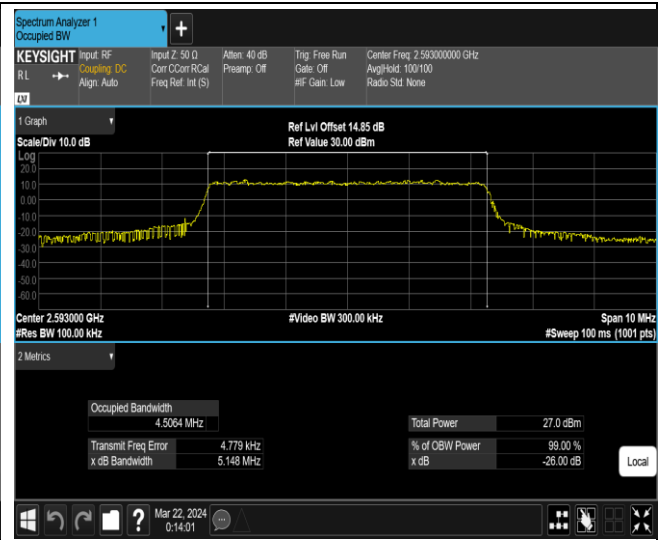

Band41-5MHz-16QAM-39675-25RB#0

Band41-5MHz-16QAM-40620-25RB#0

Band41-5MHz-16QAM-41565-25RB#0

Band41-5MHz-64QAM-39675-25RB#0

Band41-5MHz-64QAM-40620-25RB#0

Band41-5MHz-64QAM-41565-25RB#0

Band41-10MHz-QPSK-39700-50RB#0