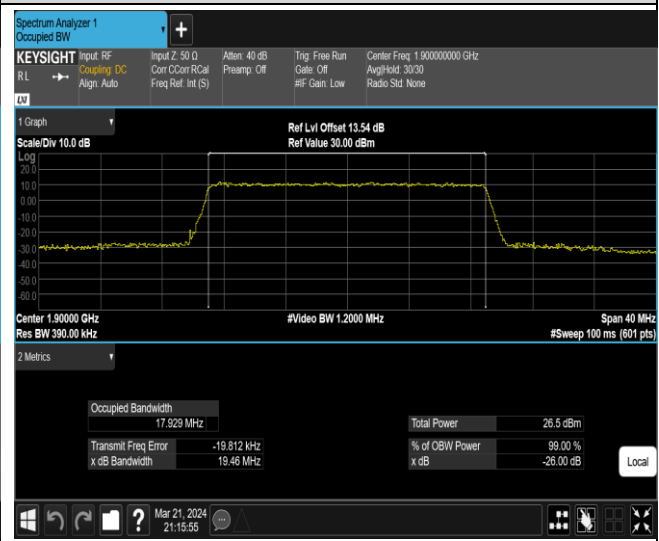

Band2-20MHz-64QAM-19100-100RB#0

Band7-5MHz-QPSK-21100-25RB#0