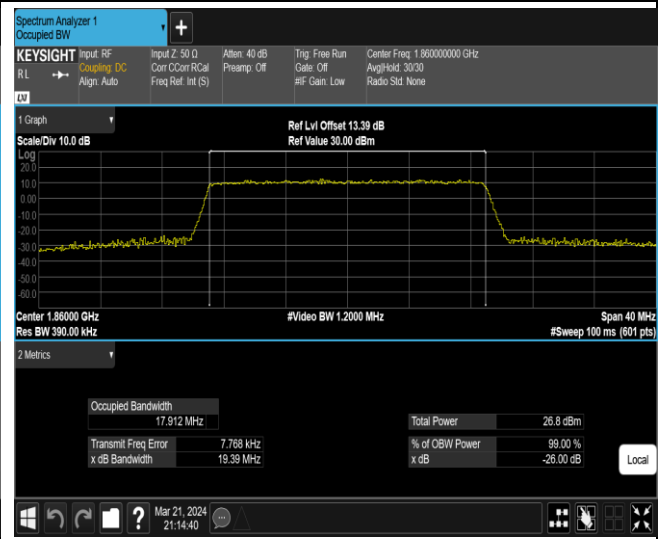

Band2-20MHz-QPSK-18900-100RB#0

Band2-20MHz-QPSK-19100-100RB#0

Band2-20MHz-16QAM-18700-100RB#0

Band2-20MHz-16QAM-18900-100RB#0

Band2-20MHz-16QAM-19100-100RB#0

Band2-20MHz-64QAM-18700-100RB#0

Band2-20MHz-64QAM-18900-100RB#0