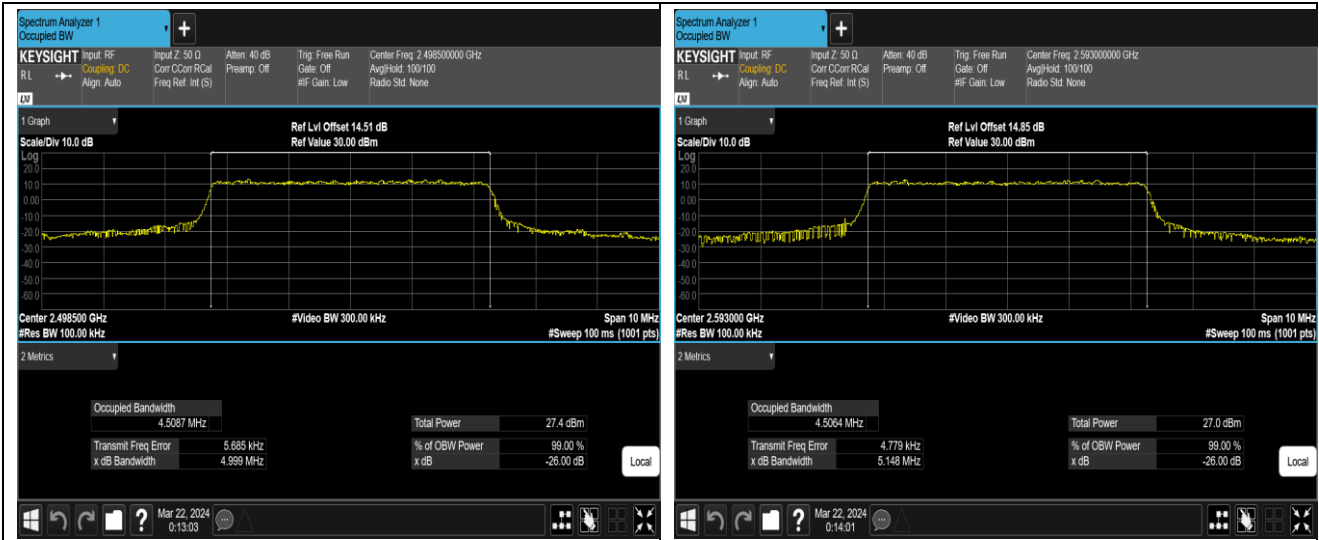

Band41-5MHz-16QAM-39675-25RB#0

Band41-5MHz-16QAM-40620-25RB#0

Band41-5MHz-16QAM-41565-25RB#0

Band41-5MHz-64QAM-39675-25RB#0

Band41-5MHz-64QAM-40620-25RB#0

Band41-5MHz-64QAM-41565-25RB#0

Band41-10MHz-QPSK-39700-50RB#0