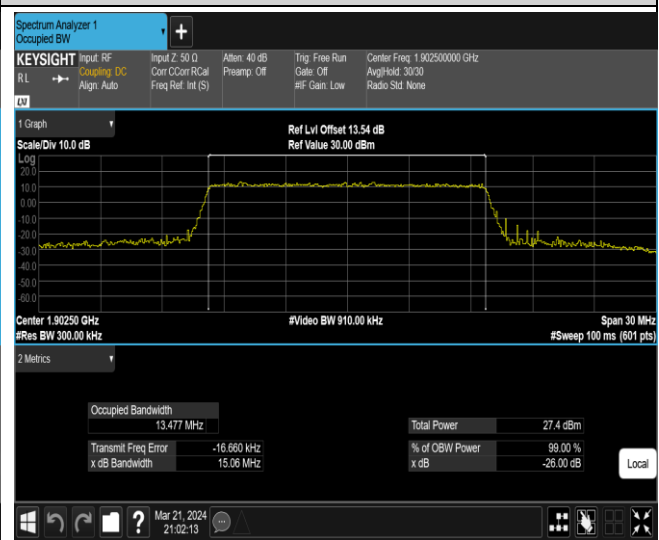

Band2-15MHz-16QAM-18675-75RB#0

Band2-15MHz-16QAM-18900-75RB#0

Band2-15MHz-16QAM-19125-75RB#0

Band2-15MHz-64QAM-18675-75RB#0

Band2-15MHz-64QAM-18900-75RB#0

Band2-15MHz-64QAM-19125-75RB#0

Band2-20MHz-QPSK-18700-100RB#0

Band2-20MHz-QPSK-18900-100RB#0

Band2-20MHz-QPSK-19100-100RB#0

Band2-20MHz-16QAM-18700-100RB#0

Band2-20MHz-16QAM-18900-100RB#0

Band2-20MHz-16QAM-19100-100RB#0

Band2-20MHz-64QAM-18700-100RB#0

Band2-20MHz-64QAM-18900-100RB#0