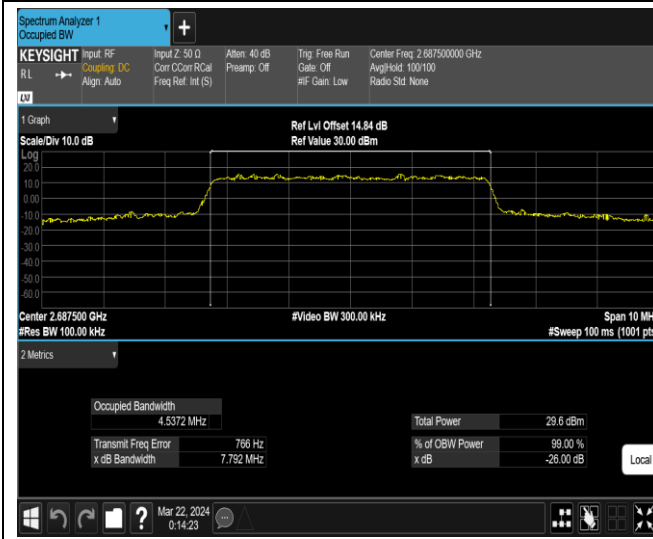

Band41-5MHz-QPSK-41565-25RB#0

Band41-5MHz-16QAM-40620-25RB#0