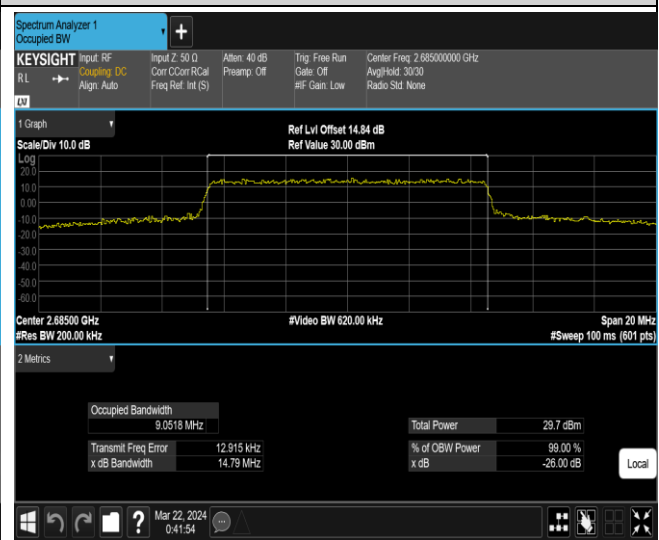

Band41-10MHz-QPSK-41540-50RB#0

Band41-10MHz-16QAM-40620-50RB#0