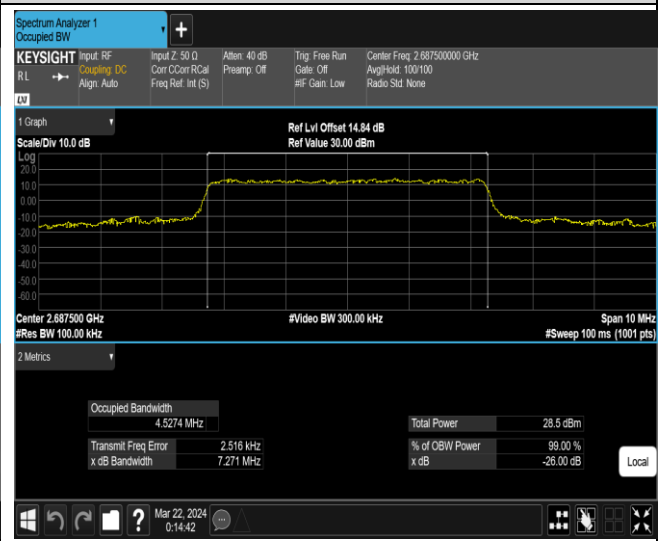

Band41-5MHz-16QAM-41565-25RB#0

Band41-5MHz-64QAM-40620-25RB#0