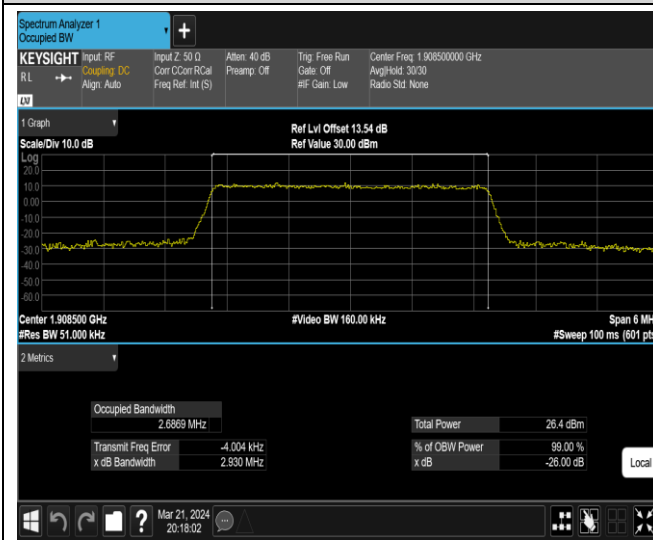

Test Graphs

Band2-3MHz-16QAM-19185-15RB#0

Band2-3MHz-64QAM-18615-15RB#0

Band2-3MHz-64QAM-18900-15RB#0

Band2-3MHz-64QAM-19185-15RB#0

Band2-5MHz-QPSK-18625-25RB#0

Band2-5MHz-QPSK-18900-25RB#0

Band2-5MHz-QPSK-19175-25RB#0