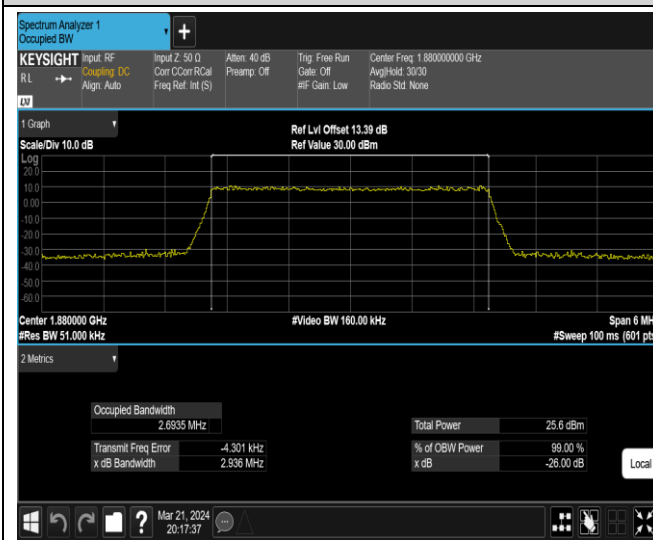

Test Graphs

Band2-3MHz-16QAM-19185-15RB#0

Band2-3MHz-64QAM-18615-15RB#0

Band2-3MHz-64QAM-18900-15RB#0

Band2-3MHz-64QAM-19185-15RB#0

Band2-5MHz-QPSK-18625-25RB#0

Band2-5MHz-QPSK-18900-25RB#0

Band2-5MHz-QPSK-19175-25RB#0