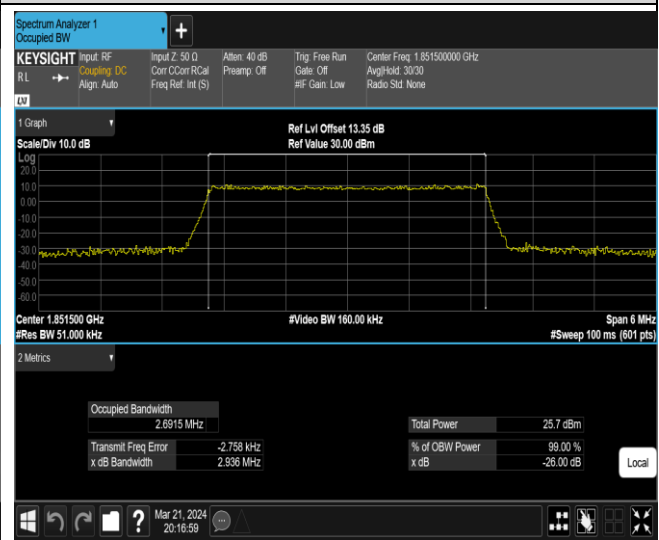

Test Graphs

Band2-3MHz-16QAM-19185-15RB#0

Band2-3MHz-64QAM-18615-15RB#0

Band2-3MHz-64QAM-18900-15RB#0

Band2-3MHz-64QAM-19185-15RB#0

Band2-5MHz-QPSK-18625-25RB#0

Band2-5MHz-QPSK-18900-25RB#0

Band2-5MHz-QPSK-19175-25RB#0