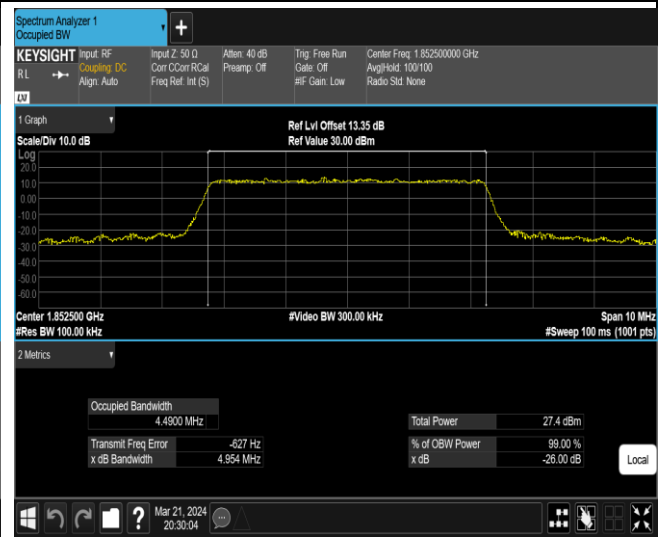

Band2-5MHz-16QAM-18625-25RB#0

Band2-5MHz-16QAM-19175-25RB#0