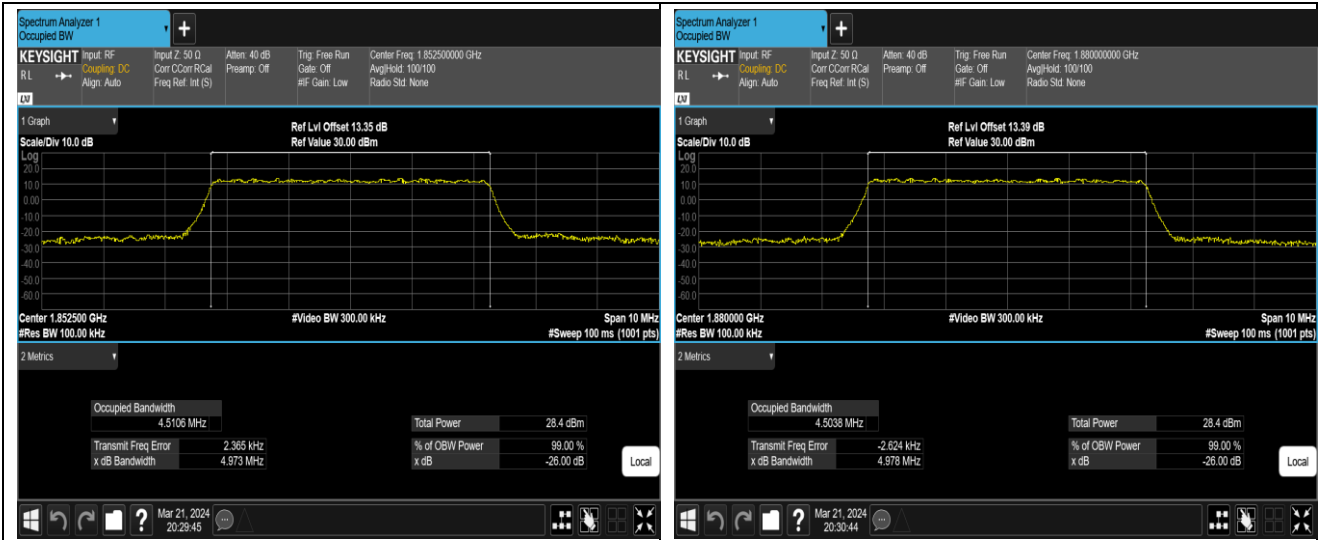

Test Graphs

Band2-3MHz-16QAM-19185-15RB#0

Band2-3MHz-64QAM-18615-15RB#0

Band2-3MHz-64QAM-18900-15RB#0

Band2-3MHz-64QAM-19185-15RB#0

Band2-5MHz-QPSK-18625-25RB#0

Band2-5MHz-QPSK-18900-25RB#0

Band2-5MHz-QPSK-19175-25RB#0