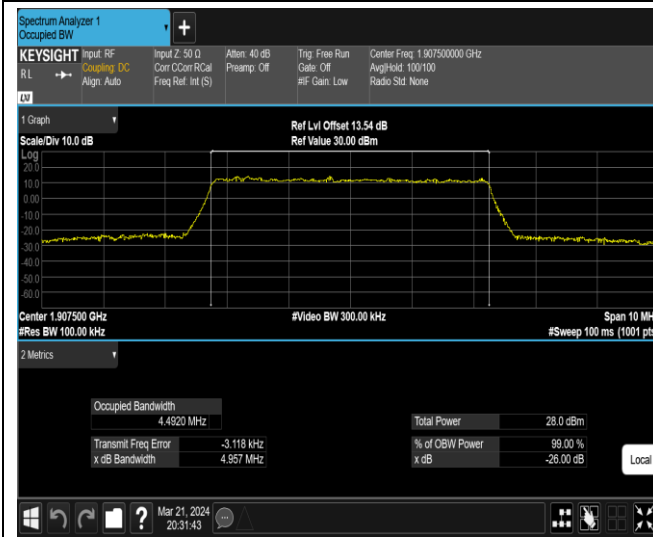

Band2-5MHz-QPSK-19175-25RB#0

Band2-5MHz-16QAM-18900-25RB#0