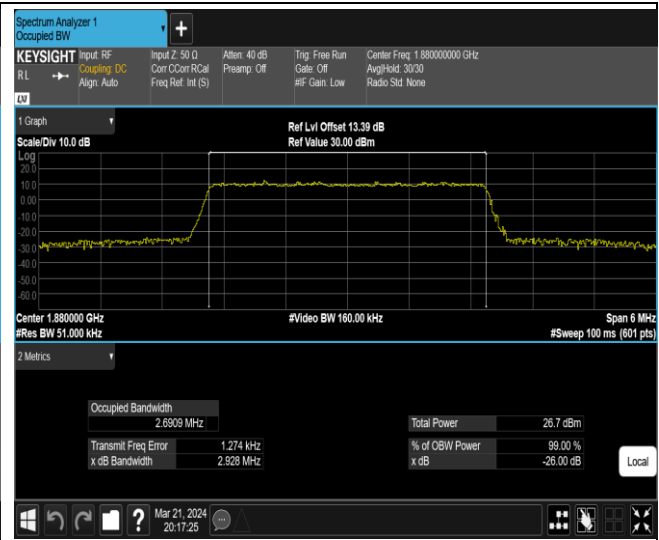

Test Graphs

Band2-3MHz-16QAM-19185-15RB#0

Band2-3MHz-64QAM-18615-15RB#0

Band2-3MHz-64QAM-18900-15RB#0

Band2-3MHz-64QAM-19185-15RB#0

Band2-5MHz-QPSK-18625-25RB#0

Band2-5MHz-QPSK-18900-25RB#0

Band2-5MHz-QPSK-19175-25RB#0