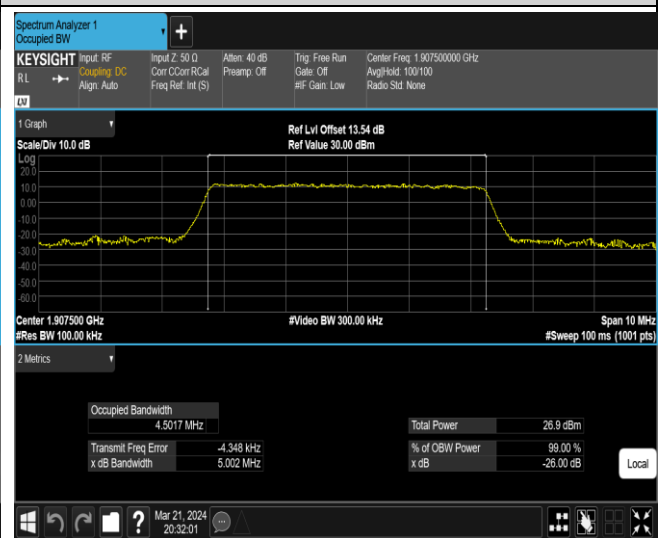

Band2-5MHz-16QAM-19175-25RB#0

Band2-5MHz-64QAM-18900-25RB#0