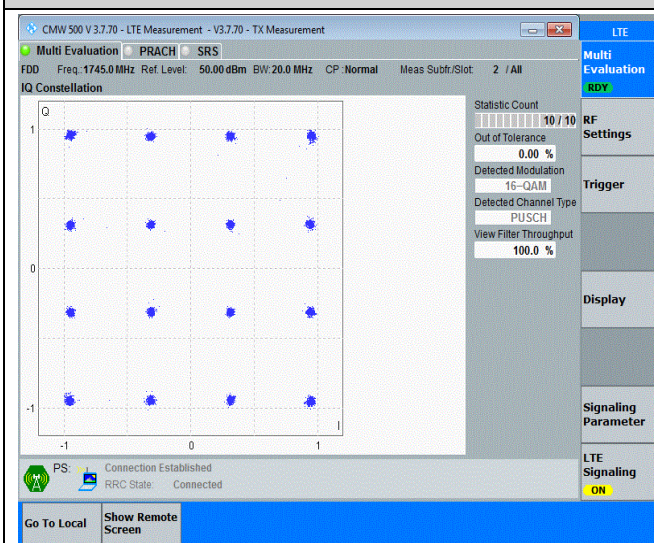

Band66-20MHz-16QAM-132322-100RB#0

42(3450-3550)-20MHz-QPSK-42590-100RB#0-PASS