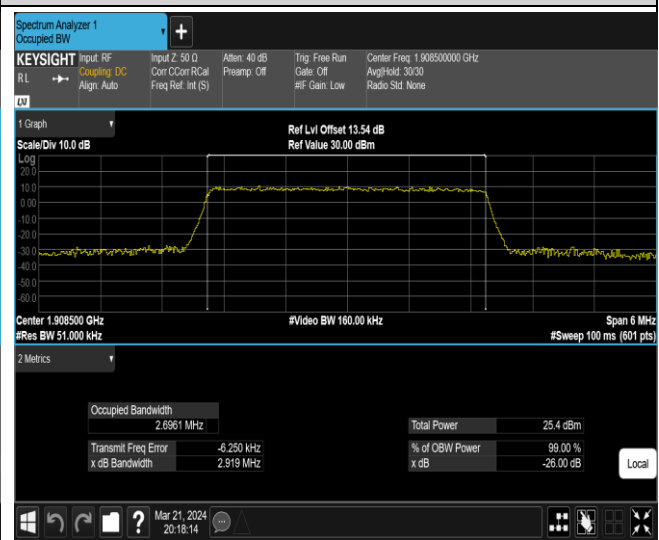

Test Graphs

Band2-3MHz-16QAM-19185-15RB#0

Band2-3MHz-64QAM-18615-15RB#0

Band2-3MHz-64QAM-18900-15RB#0

Band2-3MHz-64QAM-19185-15RB#0

Band2-5MHz-QPSK-18625-25RB#0

Band2-5MHz-QPSK-18900-25RB#0

Band2-5MHz-QPSK-19175-25RB#0