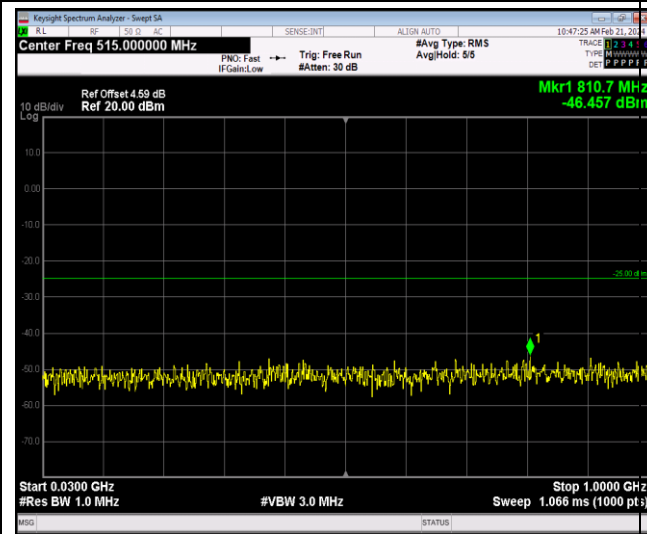

Band7-20MHz-64QAM-21100-1RB#0-Range1:30~1000MHz

Band7-20MHz-64QAM-21350-1RB#0-Range1:30~