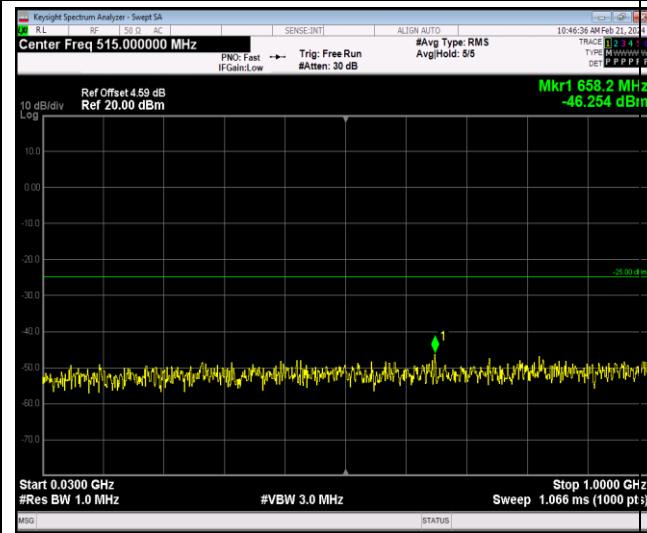

Band7-20MHz-QPSK-20850-1RB#0-Range1:30~1000MHz

Band7-20MHz-QPSK-20850-1RB#0-Range2:1000~26500MHz

Band7-20MHz-64QAM-20850-1RB#0-Range1:30~1000MHz

Band7-20MHz-64QAM-20850-1RB#0-Range2:1000~6500MHz

Band7-20MHz-64QAM-21100-1RB#0-Range1:30~1000MHz