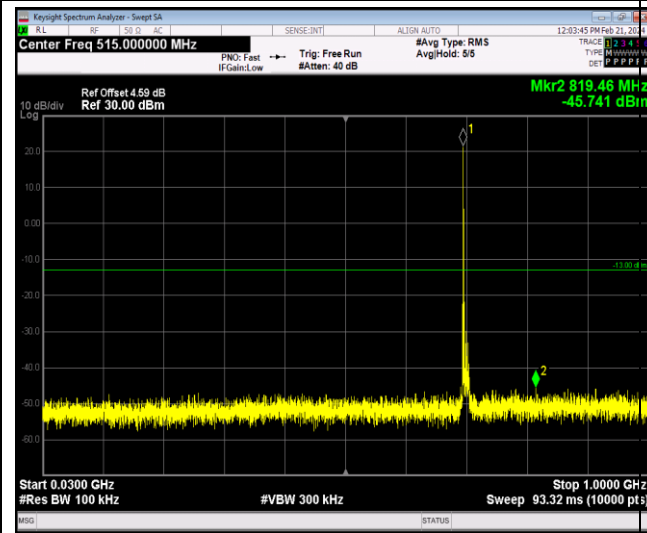

Band12-10MHz-16QAM-23095-1RB#0-Range1:30
~1000MHz

Band12-10MHz-16QAM-23130-1RB#0-Range1:30
~1000MHz