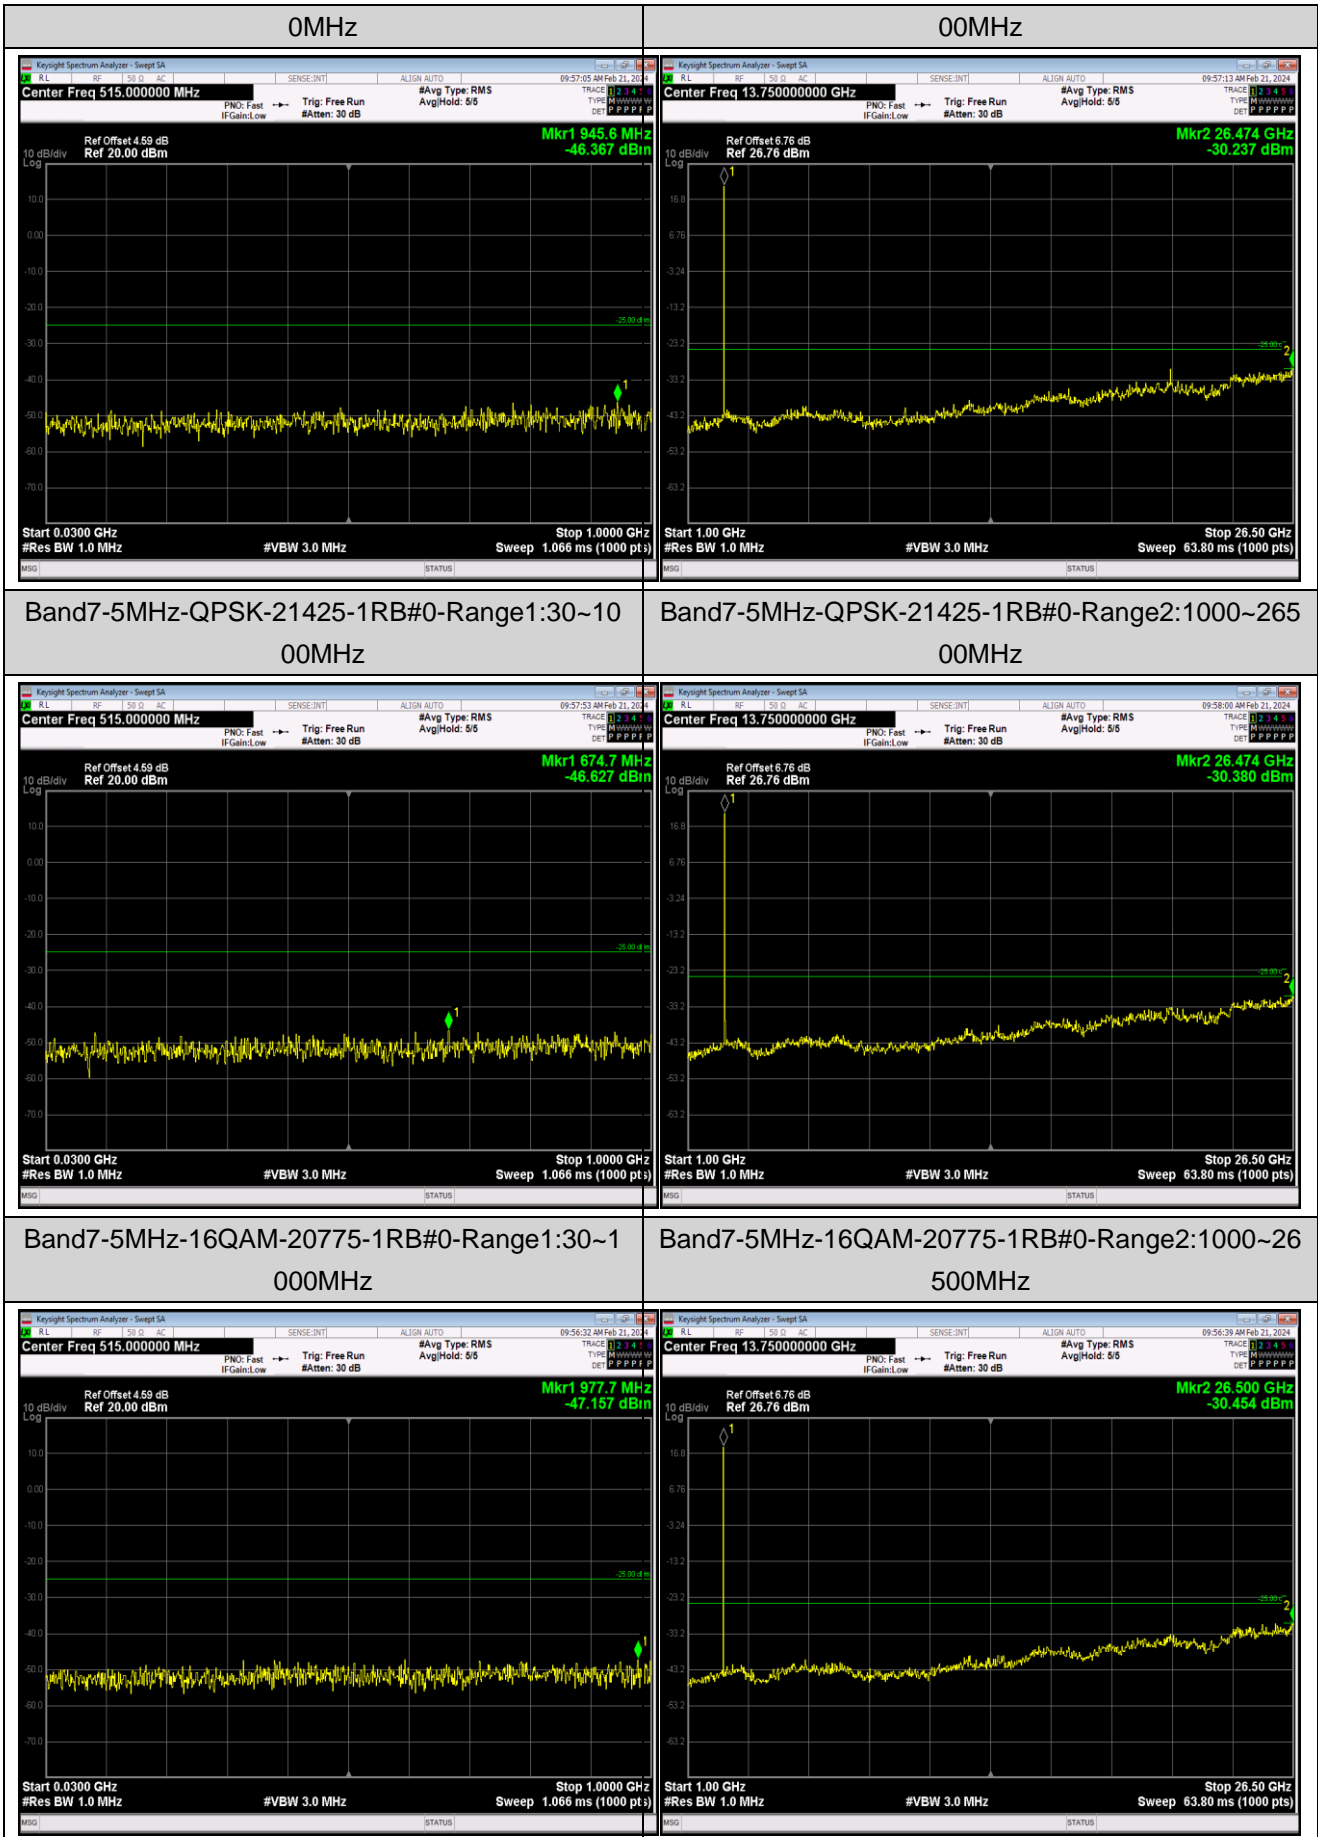

Band5-10MHz-64QAM-20600-1RB#0-Range1:30~1000MHz

Band5-10MHz-64QAM-20600-1RB#0-Range2:1000~10000MHz

Band7-5MHz-QPSK-20775-1RB#0-Range1:30~1000MHz

Band7-5MHz-QPSK-20775-1RB#0-Range2:1000~26500MHz

Band7-5MHz-QPSK-21100-1RB#0-Range1:30~1000MHz

Band7-5MHz-QPSK-21100-1RB#0-Range2:1000~26500MHz

Band7-5MHz-64QAM-21100-1RB#0-Range1:30~1000MHz

Band7-5MHz-64QAM-21100-1RB#0-Range2:1000~26500MHz

Band7-5MHz-64QAM-21425-1RB#0-Range1:30~1000MHz

Band7-5MHz-64QAM-21425-1RB#0-Range2:1000~26500MHz

Band7-20MHz-QPSK-20850-1RB#0-Range1:30~1000MHz

Band7-20MHz-QPSK-20850-1RB#0-Range2:1000~26500MHz

Band7-20MHz-64QAM-20850-1RB#0-Range1:30~1000MHz

Band7-20MHz-64QAM-20850-1RB#0-Range2:1000~6500MHz

Band7-20MHz-64QAM-21100-1RB#0-Range1:30~1000MHz