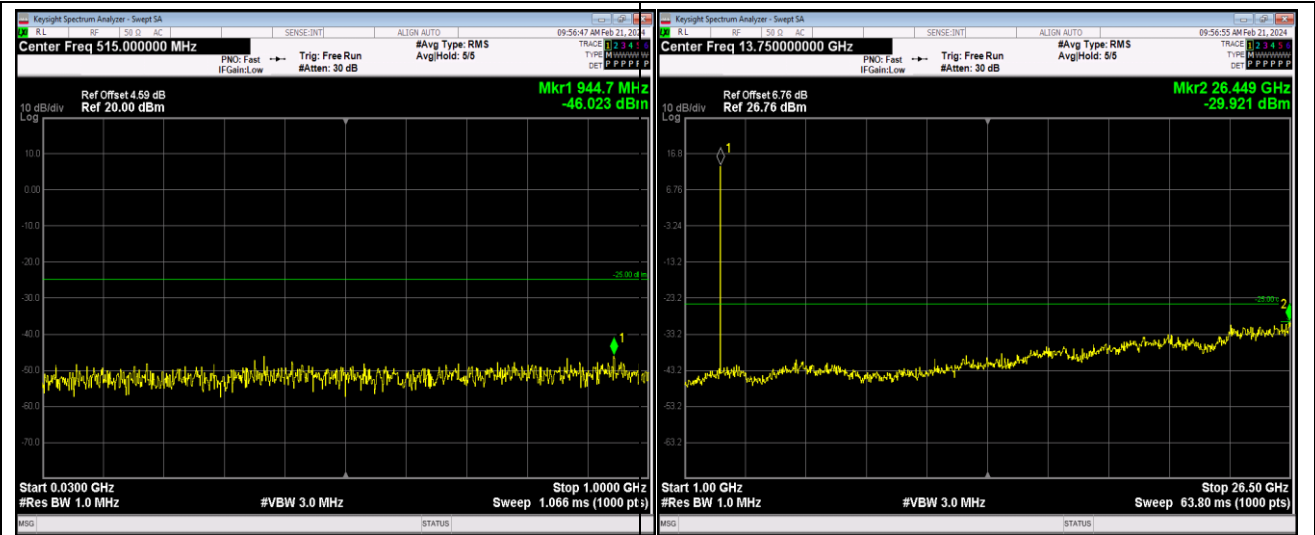

Band5-10MHz-64QAM-20600-1RB#0-Range1:30~1000MHz

Band5-10MHz-64QAM-20600-1RB#0-Range2:1000~10000MHz

Band7-5MHz-QPSK-20775-1RB#0-Range1:30~1000MHz

Band7-5MHz-QPSK-20775-1RB#0-Range2:1000~26500MHz

Band7-5MHz-QPSK-21100-1RB#0-Range1:30~1000MHz

Band7-5MHz-QPSK-21100-1RB#0-Range2:1000~26500MHz

Band7-5MHz-64QAM-21100-1RB#0-Range1:30~1000MHz

Band7-5MHz-64QAM-21100-1RB#0-Range2:1000~26500MHz

Band7-5MHz-64QAM-21425-1RB#0-Range1:30~1000MHz

Band7-5MHz-64QAM-21425-1RB#0-Range2:1000~26500MHz