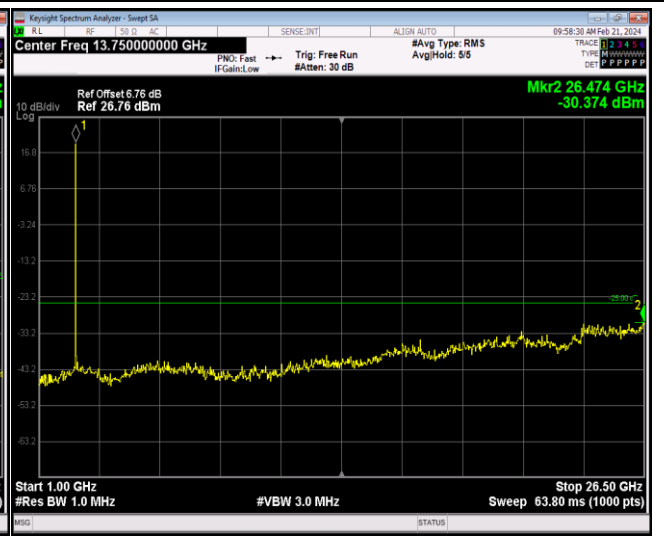

Band7-5MHz-QPSK-21100-1RB#0-Range2:1000~26500MHz

Band7-5MHz-64QAM-21100-1RB#0-Range1:30~1000MHz

Band7-5MHz-64QAM-21100-1RB#0-Range2:1000~26500MHz

Band7-5MHz-64QAM-21425-1RB#0-Range1:30~1000MHz

Band7-5MHz-64QAM-21425-1RB#0-Range2:1000~26500MHz