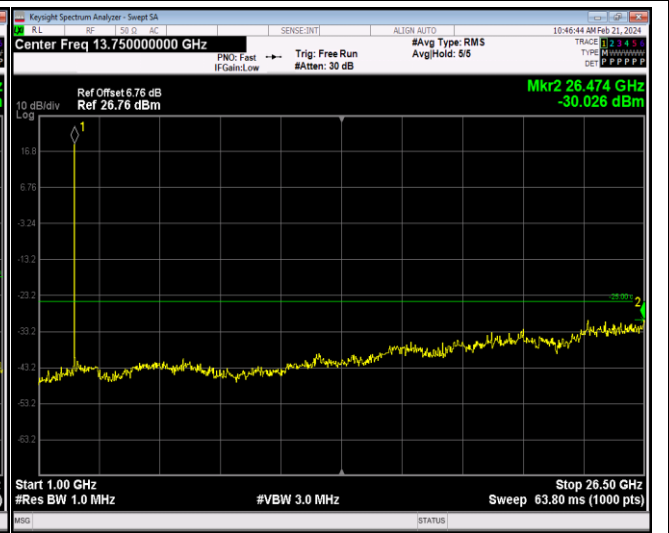

Band7-20MHz-QPSK-20850-1RB#0-Range1:30~1000MHz

Band7-20MHz-QPSK-20850-1RB#0-Range2:1000~26500MHz

Band7-20MHz-64QAM-20850-1RB#0-Range1:30~1000MHz

Band7-20MHz-64QAM-20850-1RB#0-Range2:1000~6500MHz

Band7-20MHz-64QAM-21100-1RB#0-Range1:30~1000MHz