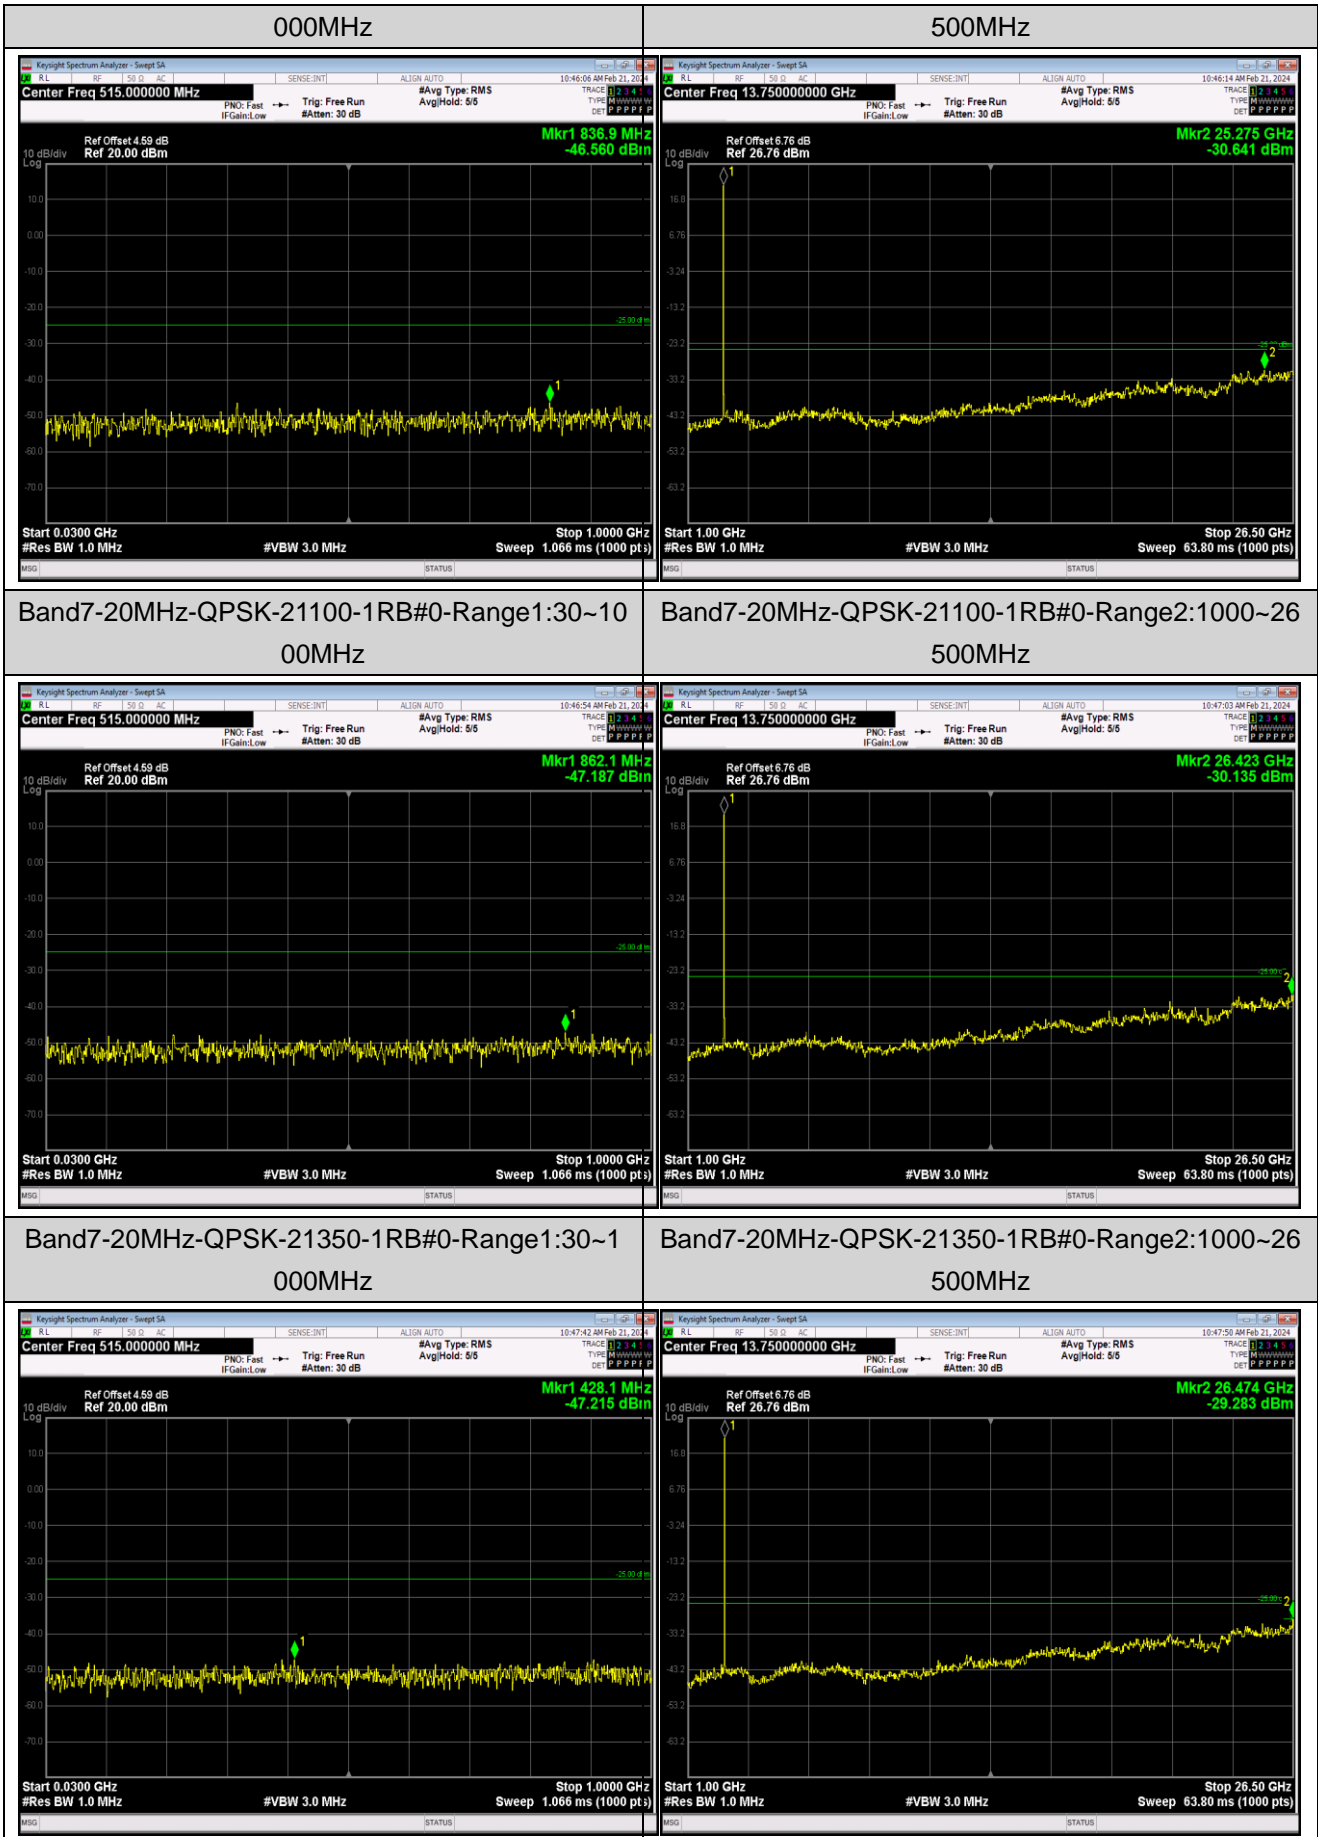

Band5-10MHz-64QAM-20600-1RB#0-Range1:30~1000MHz

Band5-10MHz-64QAM-20600-1RB#0-Range2:1000~10000MHz

Band7-5MHz-QPSK-20775-1RB#0-Range1:30~1000MHz

Band7-5MHz-QPSK-20775-1RB#0-Range2:1000~26500MHz

Band7-5MHz-QPSK-21100-1RB#0-Range1:30~1000MHz

Band7-5MHz-QPSK-21100-1RB#0-Range2:1000~26500MHz

Band7-5MHz-64QAM-21100-1RB#0-Range1:30~1000MHz

Band7-5MHz-64QAM-21100-1RB#0-Range2:1000~26500MHz

Band7-5MHz-64QAM-21425-1RB#0-Range1:30~1000MHz

Band7-5MHz-64QAM-21425-1RB#0-Range2:1000~26500MHz

Band7-20MHz-QPSK-20850-1RB#0-Range1:30~1000MHz

Band7-20MHz-QPSK-20850-1RB#0-Range2:1000~26500MHz

Band7-20MHz-64QAM-20850-1RB#0-Range1:30~1000MHz

Band7-20MHz-64QAM-20850-1RB#0-Range2:1000~6500MHz

Band7-20MHz-64QAM-21100-1RB#0-Range1:30~1000MHz