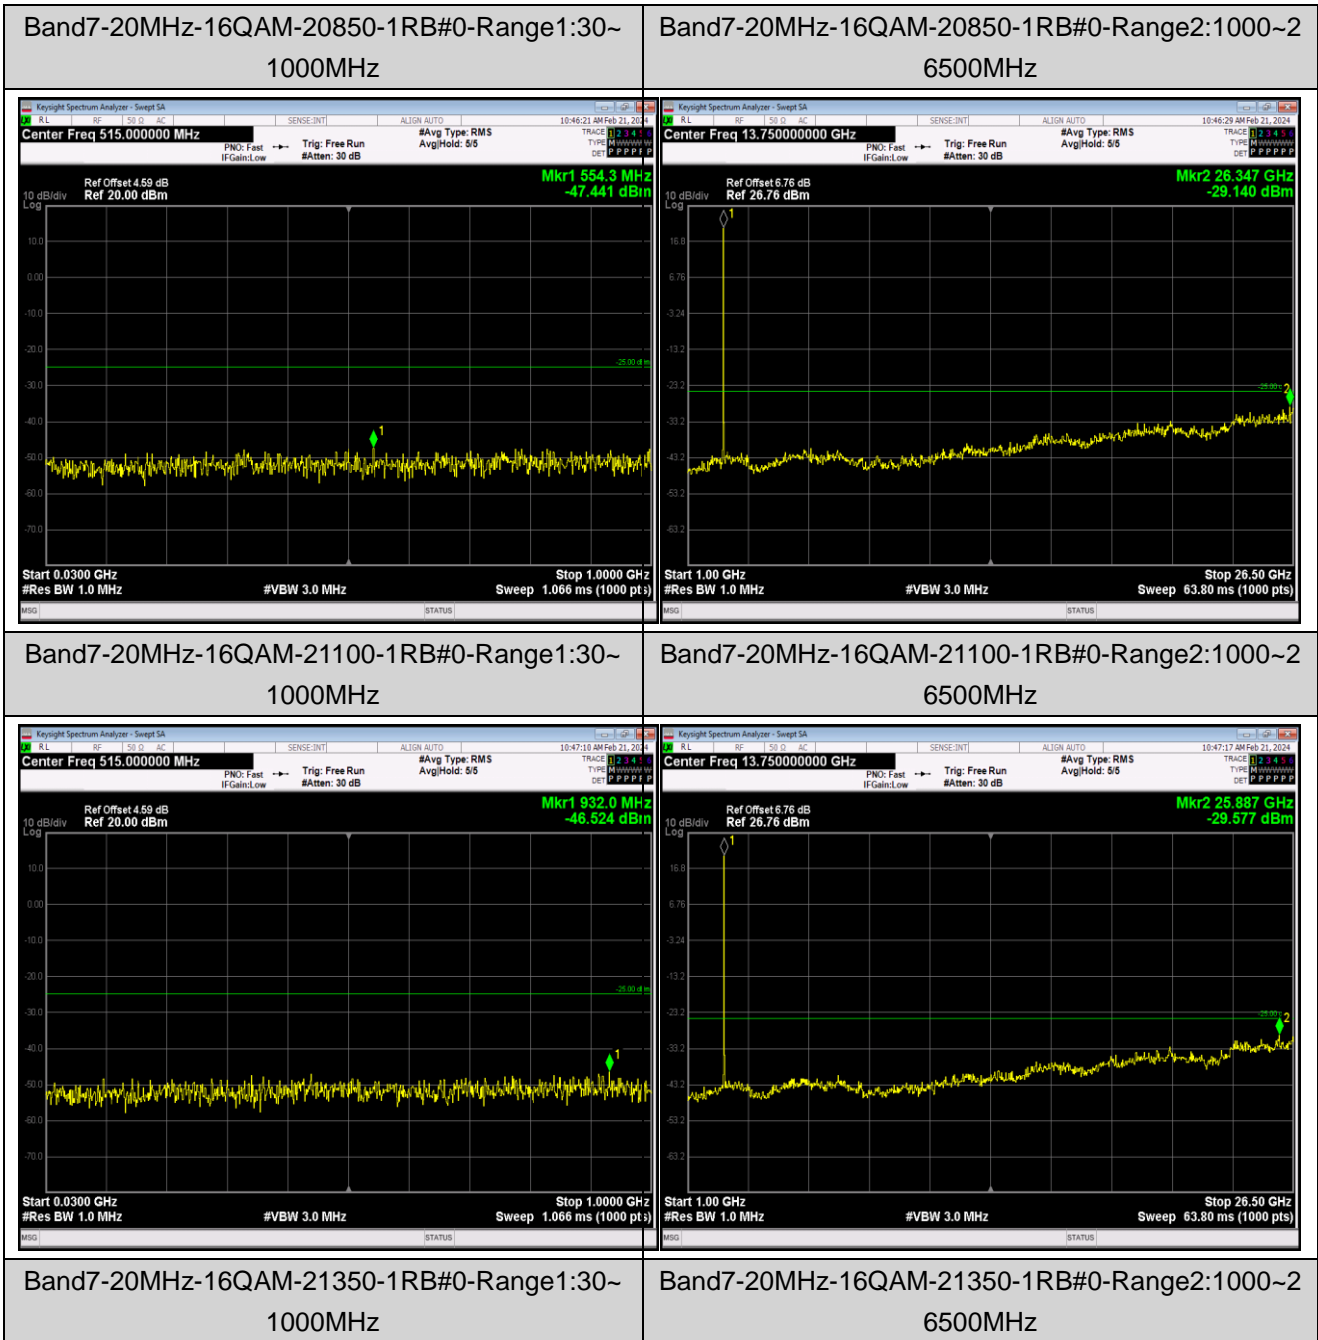

Band5-10MHz-64QAM-20600-1RB#0-Range1:30~1000MHz

Band5-10MHz-64QAM-20600-1RB#0-Range2:1000~10000MHz

Band7-5MHz-QPSK-20775-1RB#0-Range1:30~1000MHz

Band7-5MHz-QPSK-20775-1RB#0-Range2:1000~26500MHz

Band7-5MHz-QPSK-21100-1RB#0-Range1:30~1000MHz

Band7-5MHz-QPSK-21100-1RB#0-Range2:1000~26500MHz

Band7-5MHz-64QAM-21100-1RB#0-Range1:30~1000MHz

Band7-5MHz-64QAM-21100-1RB#0-Range2:1000~26500MHz

Band7-5MHz-64QAM-21425-1RB#0-Range1:30~1000MHz

Band7-5MHz-64QAM-21425-1RB#0-Range2:1000~26500MHz

Band7-20MHz-QPSK-20850-1RB#0-Range1:30~1000MHz

Band7-20MHz-QPSK-20850-1RB#0-Range2:1000~26500MHz

Band7-20MHz-64QAM-20850-1RB#0-Range1:30~1000MHz

Band7-20MHz-64QAM-20850-1RB#0-Range2:1000~6500MHz

Band7-20MHz-64QAM-21100-1RB#0-Range1:30~1000MHz