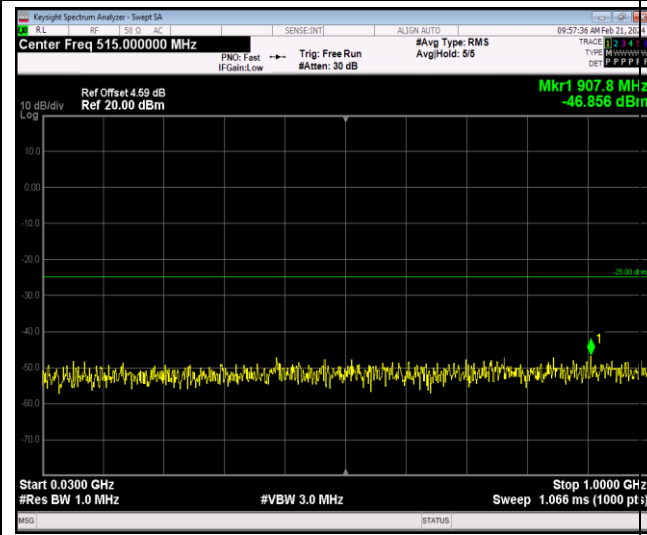

Band7-5MHz-QPSK-21100-1RB#0-Range2:1000~26500MHz

Band7-5MHz-64QAM-21100-1RB#0-Range1:30~1000MHz

Band7-5MHz-64QAM-21100-1RB#0-Range2:1000~26500MHz

Band7-5MHz-64QAM-21425-1RB#0-Range1:30~1000MHz

Band7-5MHz-64QAM-21425-1RB#0-Range2:1000~26500MHz