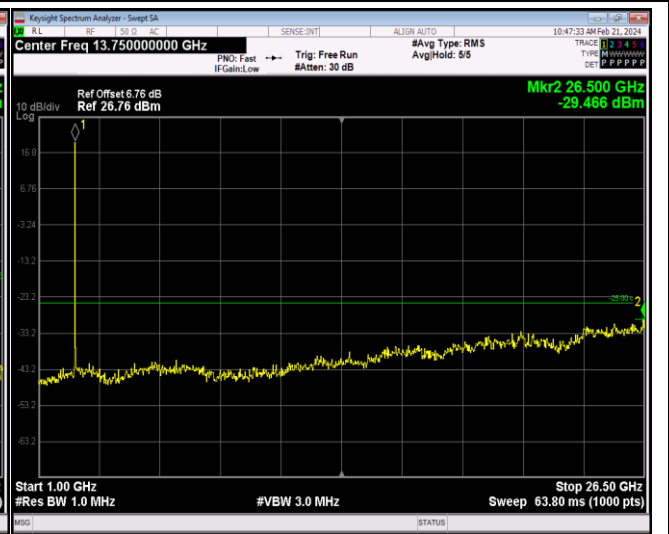

Band7-20MHz-64QAM-21350-1RB#0-Range2:1000~2

Band7-20MHz-64QAM-21100-1RB#0-Range2:1000~6500MHz