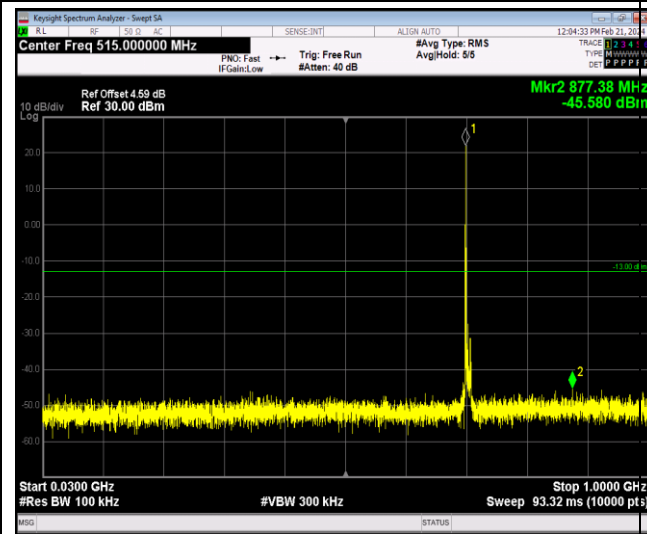

Band12-10MHz-16QAM-23130-1RB#0-Range1:30
~1000MHz

Band12-10MHz-64QAM-23060-1RB#0-Range1:30