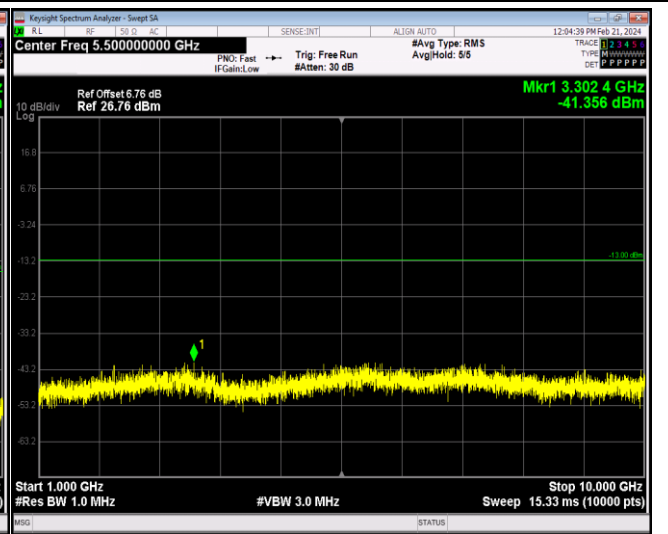

Band12-10MHz-64QAM-23060-1RB#0-Range2:1000~

Band12-10MHz-16QAM-23130-1RB#0-Range2:1000~
10000MHz