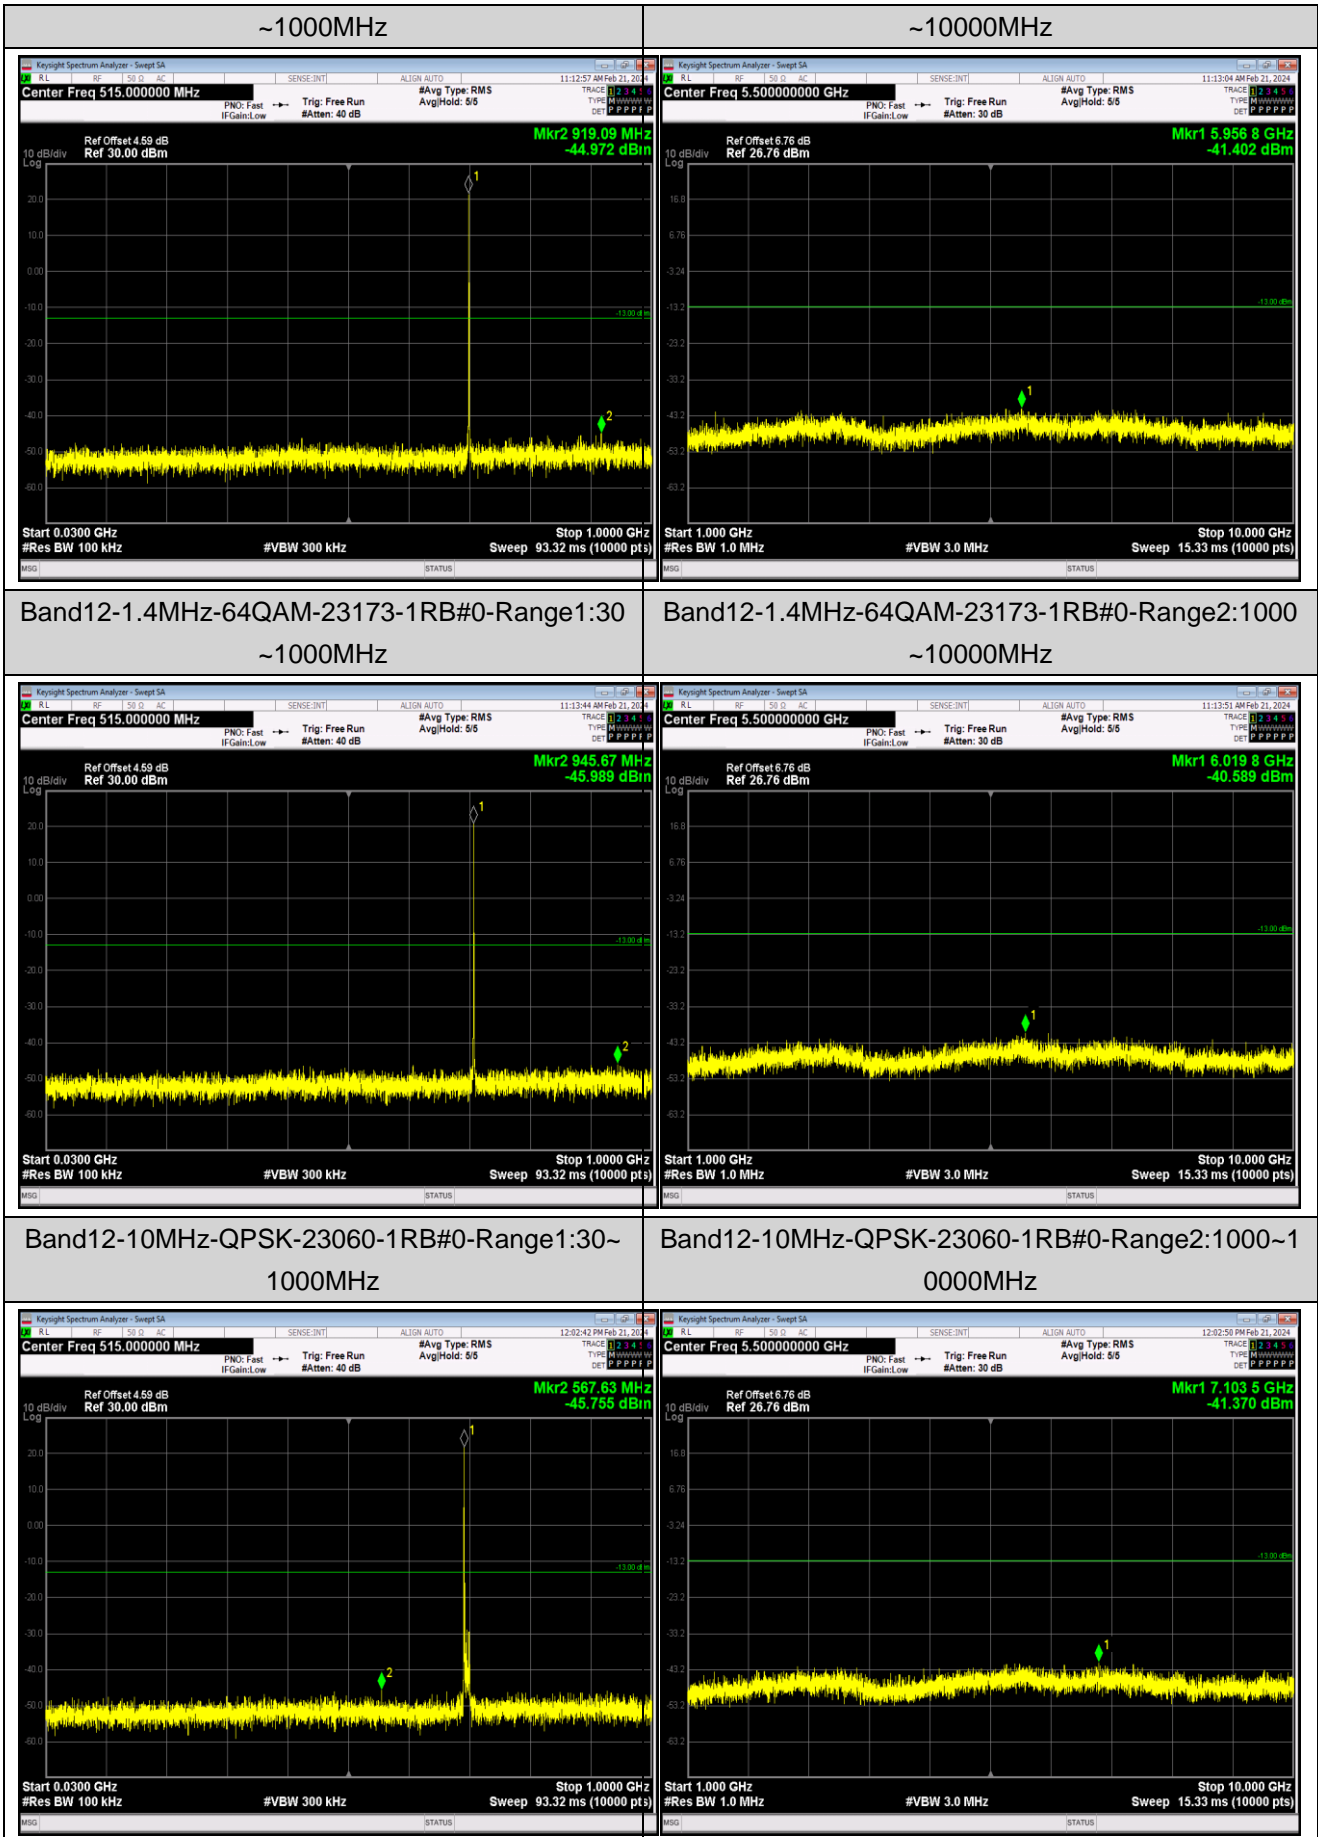

Band5-10MHz-64QAM-20600-1RB#0-Range1:30~1000MHz

Band5-10MHz-64QAM-20600-1RB#0-Range2:1000~10000MHz

Band7-5MHz-QPSK-20775-1RB#0-Range1:30~1000MHz

Band7-5MHz-QPSK-20775-1RB#0-Range2:1000~26500MHz

Band7-5MHz-QPSK-21100-1RB#0-Range1:30~1000MHz

Band7-20MHz-QPSK-20850-1RB#0-Range1:30~1000MHz

Band7-20MHz-QPSK-20850-1RB#0-Range2:1000~26500MHz

Band7-20MHz-64QAM-20850-1RB#0-Range1:30~1000MHz

Band7-20MHz-64QAM-20850-1RB#0-Range2:1000~6500MHz

Band7-20MHz-64QAM-21100-1RB#0-Range1:30~1000MHz

Band7-20MHz-64QAM-21100-1RB#0-Range2:1000~6500MHz

Band7-20MHz-64QAM-21350-1RB#0-Range1:30~

Band7-20MHz-64QAM-21350-1RB#0-Range2:1000~2

Band12-1.4MHz-16QAM-23173-1RB#0-Range1:30  
~1000MHz

Band12-1.4MHz-16QAM-23173-1RB#0-Range2:1000  
~10000MHz

Band12-1.4MHz-64QAM-23017-1RB#0-Range1:30  
~1000MHz

Band12-1.4MHz-64QAM-23017-1RB#0-Range2:1000  
~10000MHz

Band12-1.4MHz-64QAM-23095-1RB#0-Range1:30

Band12-1.4MHz-64QAM-23095-1RB#0-Range2:1000

Band12-10MHz-16QAM-23095-1RB#0-Range1:30  
~1000MHz