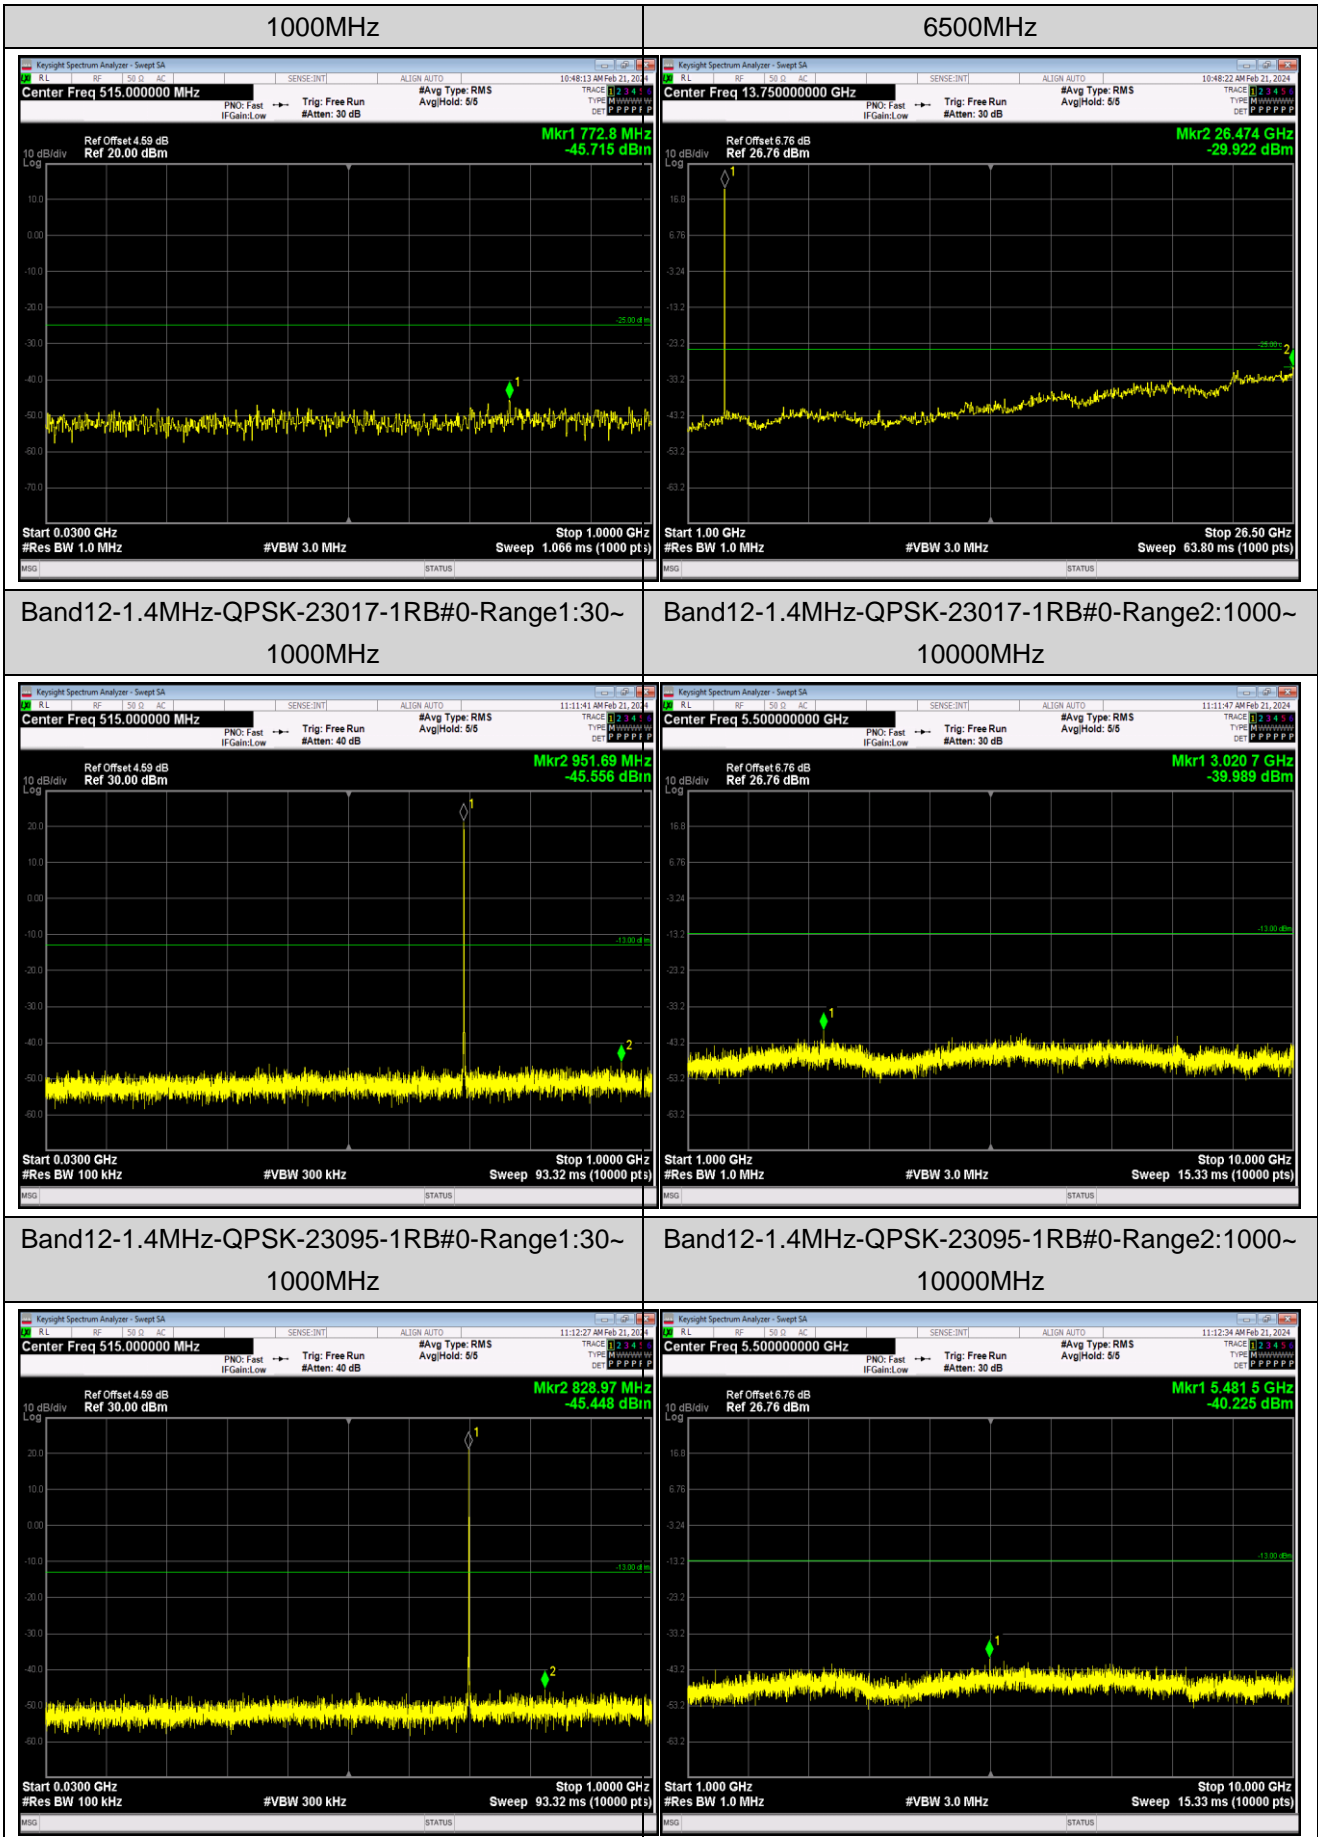

Band5-10MHz-64QAM-20600-1RB#0-Range1:30~1000MHz

Band5-10MHz-64QAM-20600-1RB#0-Range2:1000~10000MHz

Band7-5MHz-QPSK-20775-1RB#0-Range1:30~1000MHz

Band7-5MHz-QPSK-20775-1RB#0-Range2:1000~26500MHz

Band7-5MHz-QPSK-21100-1RB#0-Range1:30~1000MHz

Band7-5MHz-QPSK-21100-1RB#0-Range2:1000~26500MHz

Band7-5MHz-64QAM-21100-1RB#0-Range1:30~1000MHz

Band7-5MHz-64QAM-21100-1RB#0-Range2:1000~26500MHz

Band7-5MHz-64QAM-21425-1RB#0-Range1:30~1000MHz

Band7-5MHz-64QAM-21425-1RB#0-Range2:1000~26500MHz

Band7-20MHz-QPSK-20850-1RB#0-Range1:30~1000MHz

Band7-20MHz-QPSK-20850-1RB#0-Range2:1000~26500MHz

Band7-20MHz-64QAM-20850-1RB#0-Range1:30~1000MHz

Band7-20MHz-64QAM-20850-1RB#0-Range2:1000~6500MHz

Band7-20MHz-64QAM-21100-1RB#0-Range1:30~1000MHz

Band7-20MHz-64QAM-21100-1RB#0-Range2:1000~6500MHz

Band7-20MHz-64QAM-21350-1RB#0-Range1:30~

Band7-20MHz-64QAM-21350-1RB#0-Range2:1000~2

Band12-1.4MHz-16QAM-23173-1RB#0-Range1:30  
~1000MHz

Band12-1.4MHz-16QAM-23173-1RB#0-Range2:1000  
~10000MHz