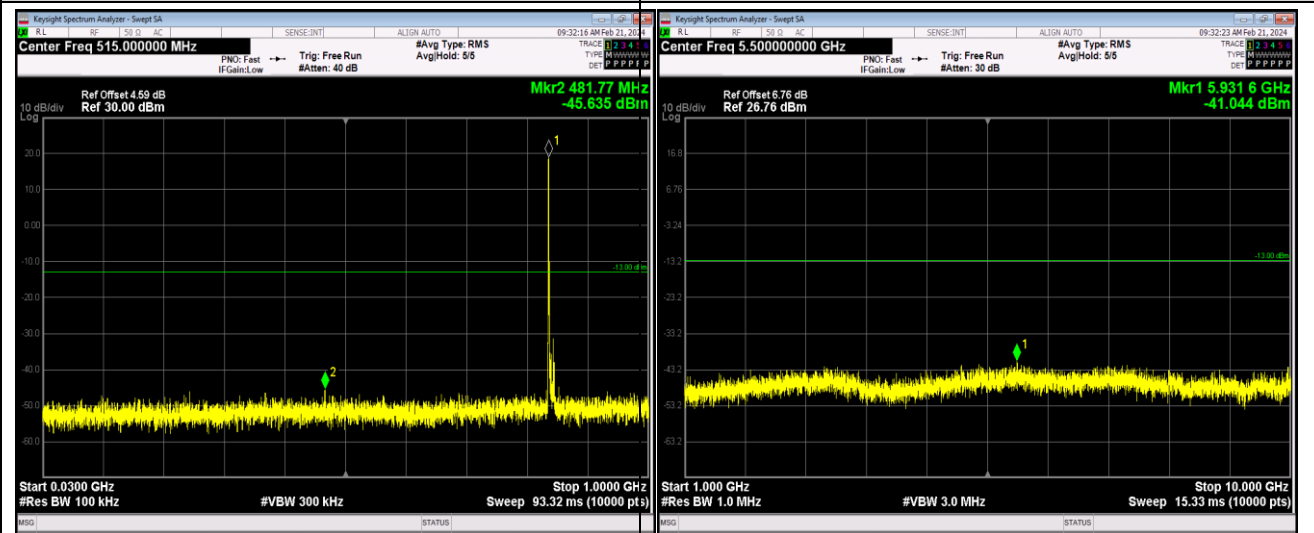

Band5-10MHz-64QAM-20600-1RB#0-Range1:30~1000MHz

Band5-10MHz-64QAM-20600-1RB#0-Range2:1000~10000MHz

Band7-5MHz-QPSK-20775-1RB#0-Range1:30~1000MHz

Band7-5MHz-QPSK-20775-1RB#0-Range2:1000~26500MHz

Band7-5MHz-QPSK-21100-1RB#0-Range1:30~1000MHz