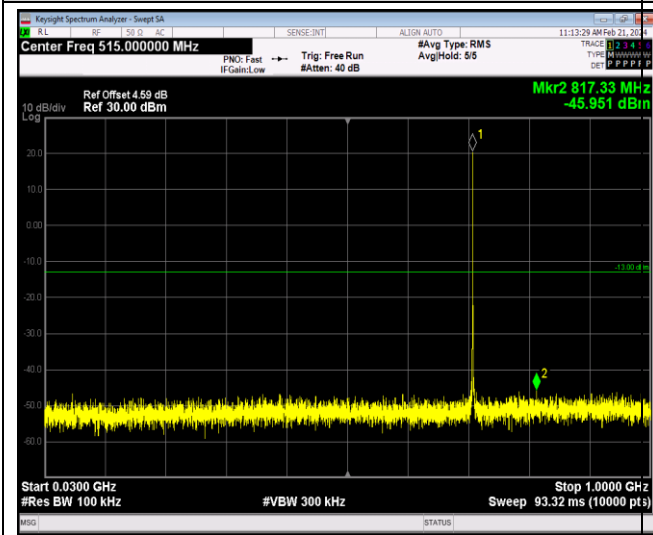

Band7-20MHz-64QAM-21100-1RB#0-Range2:1000~6500MHz

Band7-20MHz-64QAM-21350-1RB#0-Range1:30~

Band7-20MHz-64QAM-21350-1RB#0-Range2:1000~2

Band12-1.4MHz-16QAM-23173-1RB#0-Range1:30  
~1000MHz

Band12-1.4MHz-16QAM-23173-1RB#0-Range2:1000  
~10000MHz