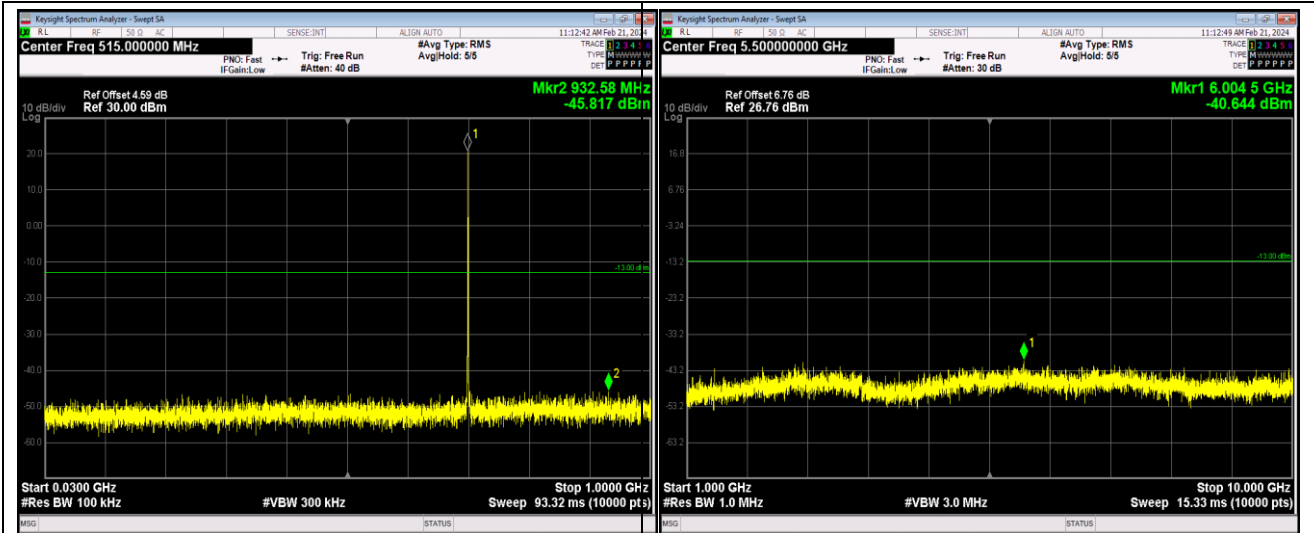

Band7-20MHz-64QAM-21100-1RB#0-Range2:1000~6500MHz

Band7-20MHz-64QAM-21350-1RB#0-Range1:30~

Band7-20MHz-64QAM-21350-1RB#0-Range2:1000~2

Band12-1.4MHz-16QAM-23173-1RB#0-Range1:30  
~1000MHz

Band12-1.4MHz-16QAM-23173-1RB#0-Range2:1000  
~10000MHz