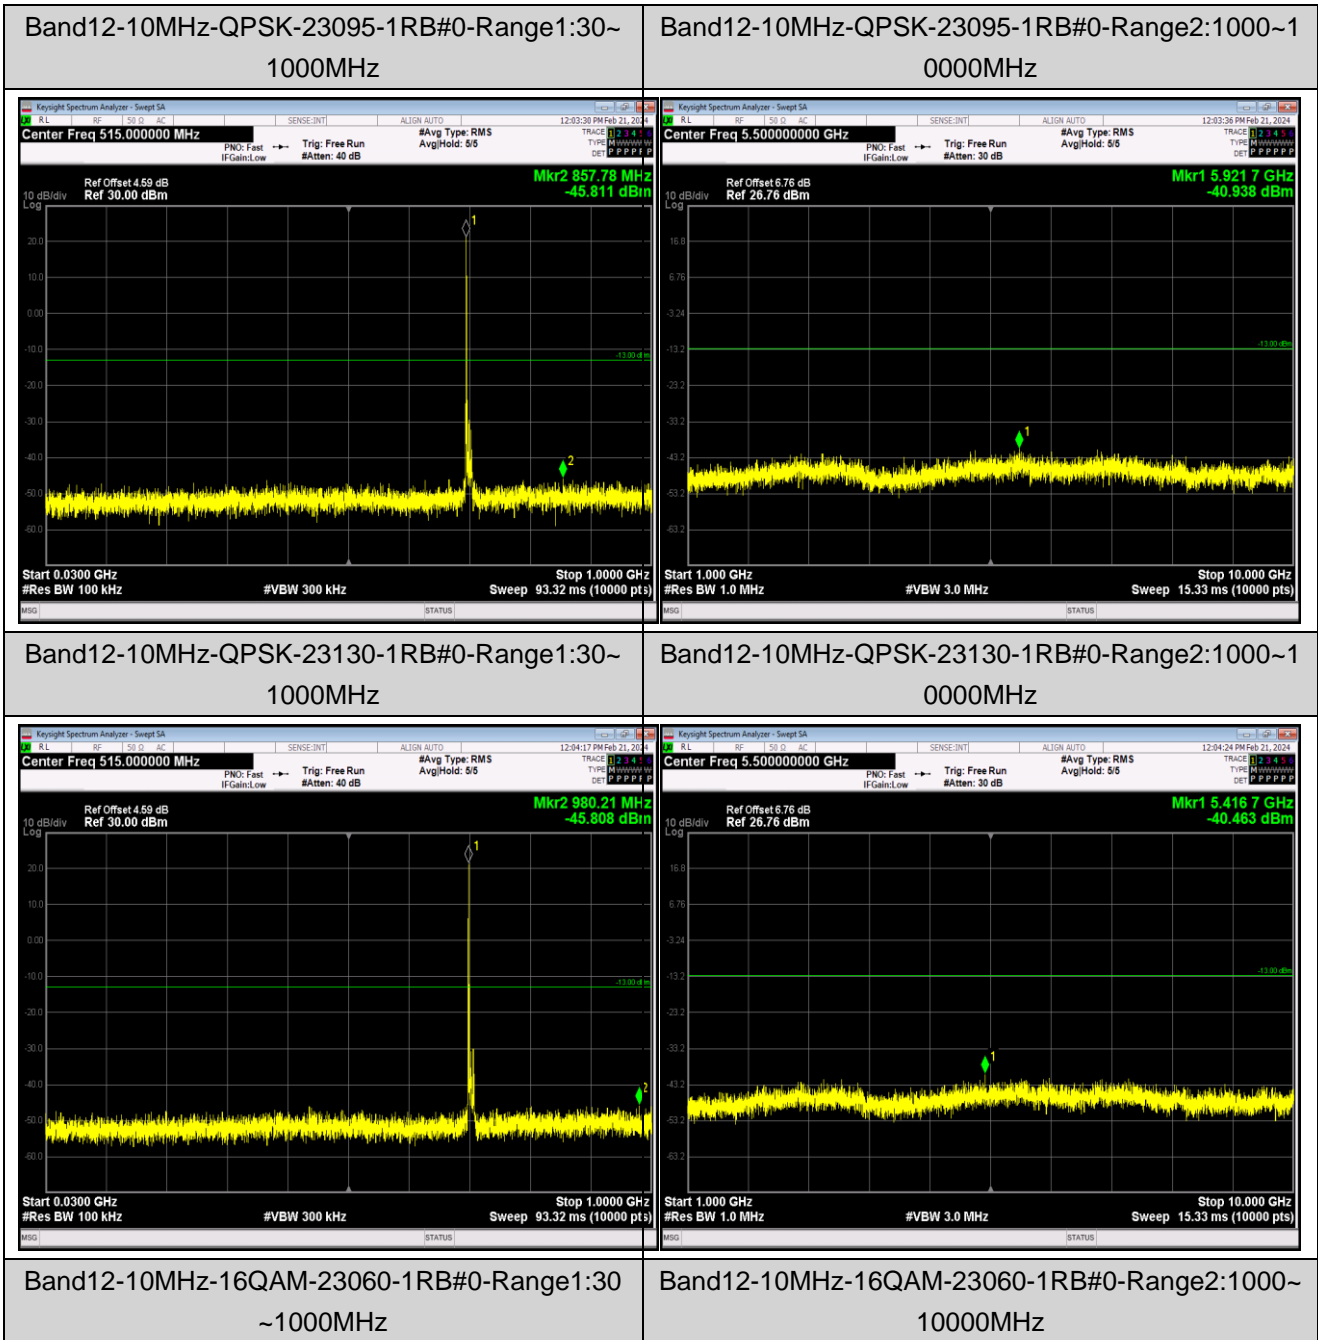

Band5-10MHz-64QAM-20600-1RB#0-Range1:30~1000MHz

Band5-10MHz-64QAM-20600-1RB#0-Range2:1000~10000MHz

Band7-5MHz-QPSK-20775-1RB#0-Range1:30~1000MHz

Band7-5MHz-QPSK-20775-1RB#0-Range2:1000~26500MHz

Band7-5MHz-QPSK-21100-1RB#0-Range1:30~1000MHz

Band12-1.4MHz-64QAM-23017-1RB#0-Range1:30  
~1000MHz

Band12-1.4MHz-64QAM-23017-1RB#0-Range2:1000  
~10000MHz

Band12-1.4MHz-64QAM-23095-1RB#0-Range1:30

Band12-1.4MHz-64QAM-23095-1RB#0-Range2:1000

Band12-10MHz-16QAM-23095-1RB#0-Range1:30  
~1000MHz

Band12-10MHz-16QAM-23095-1RB#0-Range2:1000~  
10000MHz

Band12-10MHz-16QAM-23130-1RB#0-Range1:30  
~1000MHz

Band12-10MHz-16QAM-23130-1RB#0-Range2:1000~  
10000MHz

Band12-10MHz-64QAM-23060-1RB#0-Range1:30

Band12-10MHz-64QAM-23060-1RB#0-Range2:1000~