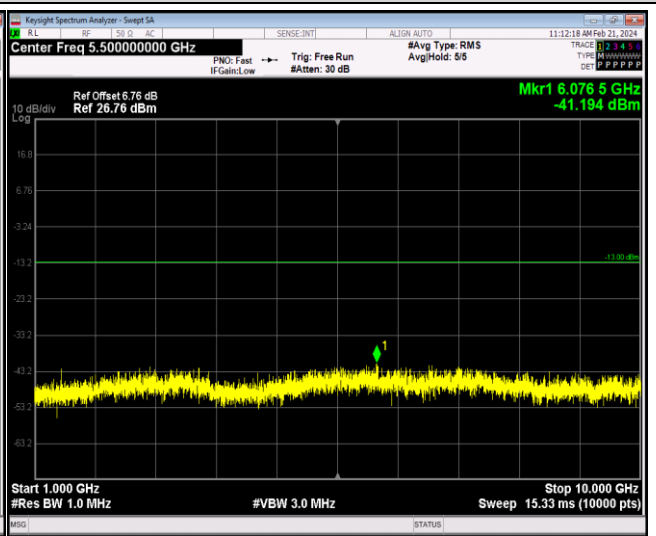

Band12-1.4MHz-64QAM-23095-1RB#0-Range2:1000

Band12-1.4MHz-64QAM-23017-1RB#0-Range2:1000
~10000MHz