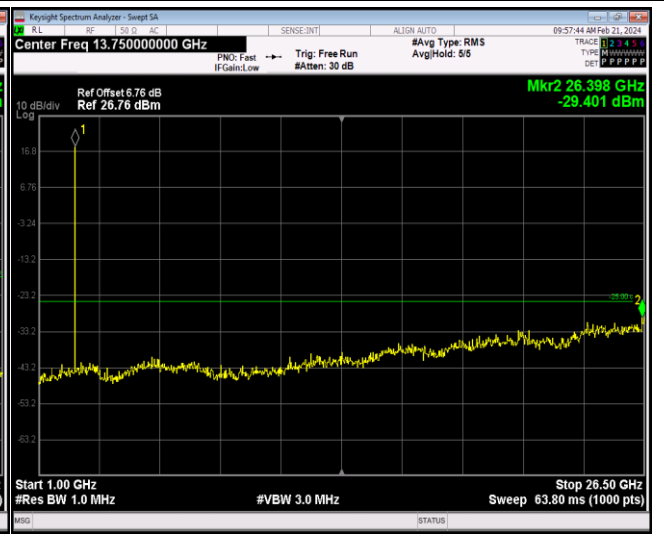

Band7-5MHz-QPSK-21100-1RB#0-Range2:1000~26500MHz

Band7-5MHz-64QAM-21100-1RB#0-Range1:30~1000MHz

Band7-5MHz-64QAM-21100-1RB#0-Range2:1000~26500MHz

Band7-5MHz-64QAM-21425-1RB#0-Range1:30~1000MHz

Band7-5MHz-64QAM-21425-1RB#0-Range2:1000~26500MHz

Band7-20MHz-QPSK-20850-1RB#0-Range1:30~1000MHz

Band7-20MHz-QPSK-20850-1RB#0-Range2:1000~26500MHz

Band7-20MHz-64QAM-20850-1RB#0-Range1:30~1000MHz

Band7-20MHz-64QAM-20850-1RB#0-Range2:1000~6500MHz

Band7-20MHz-64QAM-21100-1RB#0-Range1:30~1000MHz