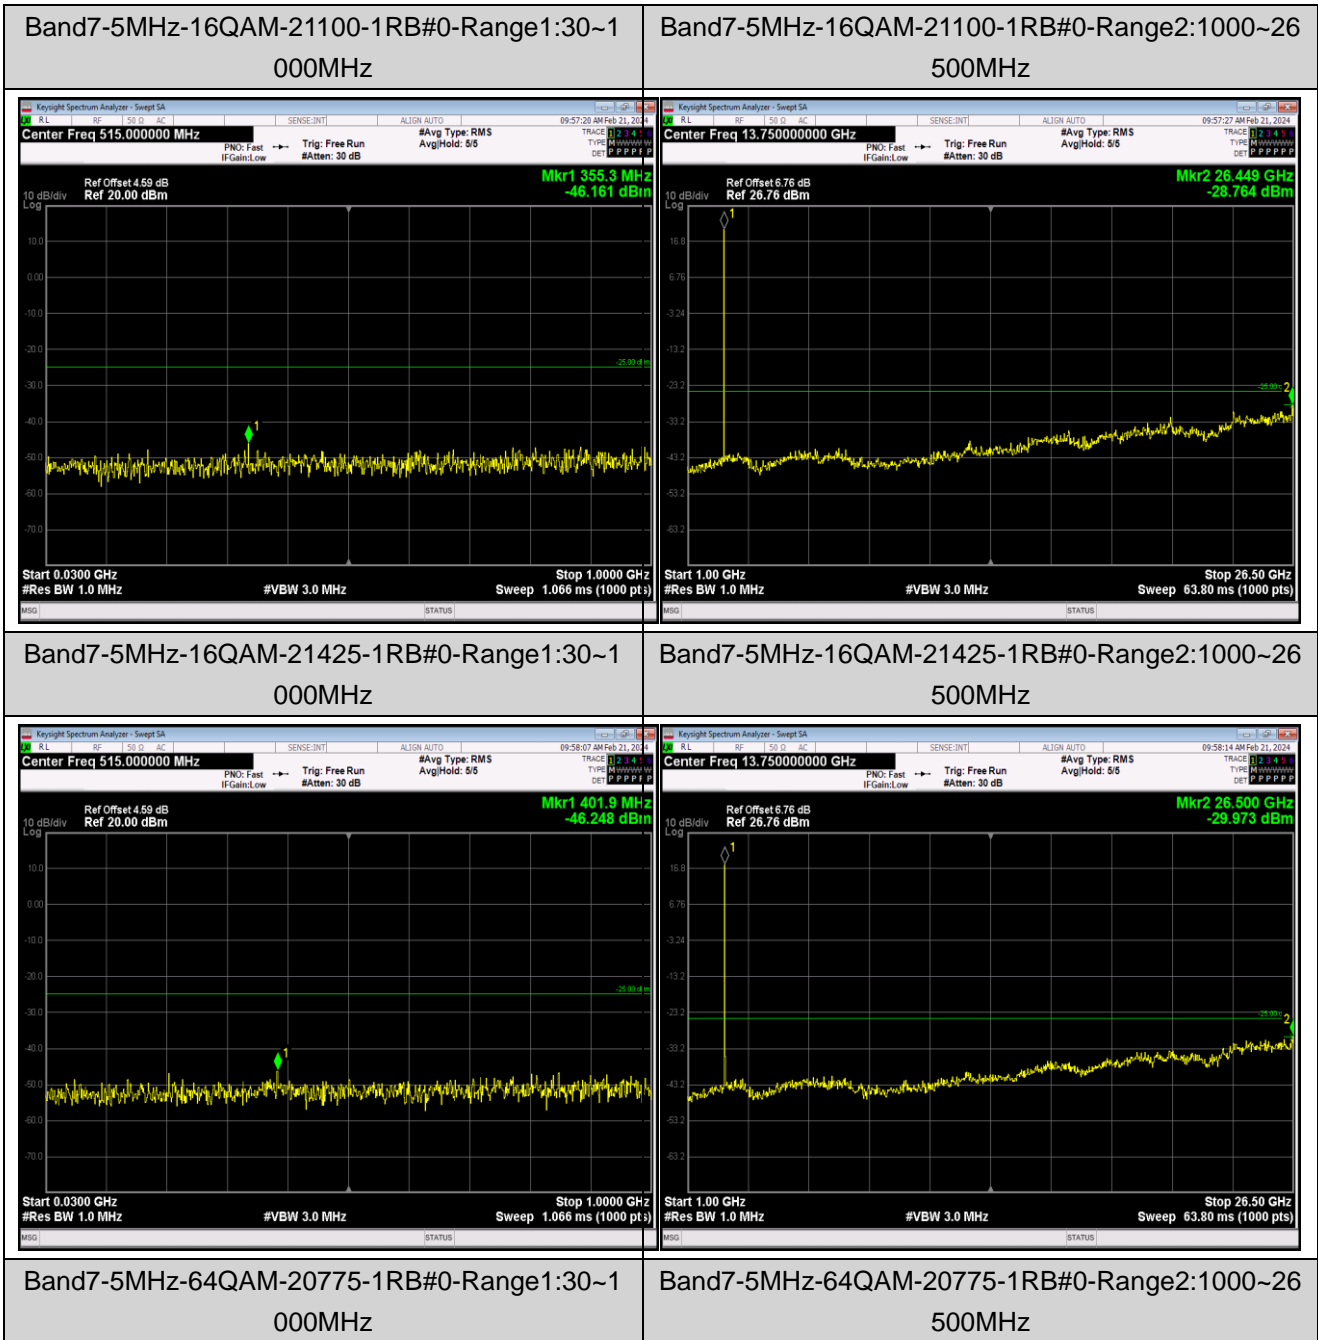

Band5-10MHz-64QAM-20600-1RB#0-Range1:30~1000MHz

Band5-10MHz-64QAM-20600-1RB#0-Range2:1000~10000MHz

Band7-5MHz-QPSK-20775-1RB#0-Range1:30~1000MHz

Band7-5MHz-QPSK-20775-1RB#0-Range2:1000~26500MHz

Band7-5MHz-QPSK-21100-1RB#0-Range1:30~1000MHz

Band7-5MHz-QPSK-21100-1RB#0-Range2:1000~26500MHz

Band7-5MHz-64QAM-21100-1RB#0-Range1:30~1000MHz

Band7-5MHz-64QAM-21100-1RB#0-Range2:1000~26500MHz

Band7-5MHz-64QAM-21425-1RB#0-Range1:30~1000MHz

Band7-5MHz-64QAM-21425-1RB#0-Range2:1000~26500MHz

Band7-20MHz-QPSK-20850-1RB#0-Range1:30~1000MHz

Band7-20MHz-QPSK-20850-1RB#0-Range2:1000~26500MHz

Band7-20MHz-64QAM-20850-1RB#0-Range1:30~1000MHz

Band7-20MHz-64QAM-20850-1RB#0-Range2:1000~6500MHz

Band7-20MHz-64QAM-21100-1RB#0-Range1:30~1000MHz