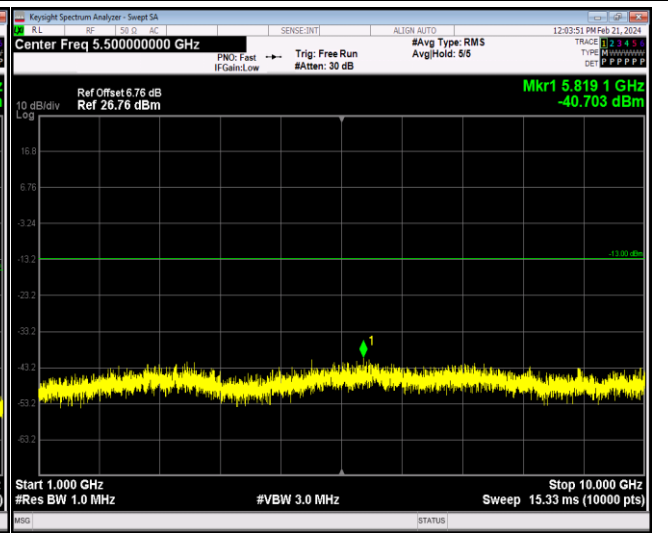

Band12-10MHz-16QAM-23095-1RB#0-Range2:1000~
10000MHz

Band12-10MHz-16QAM-23130-1RB#0-Range2:1000~
10000MHz