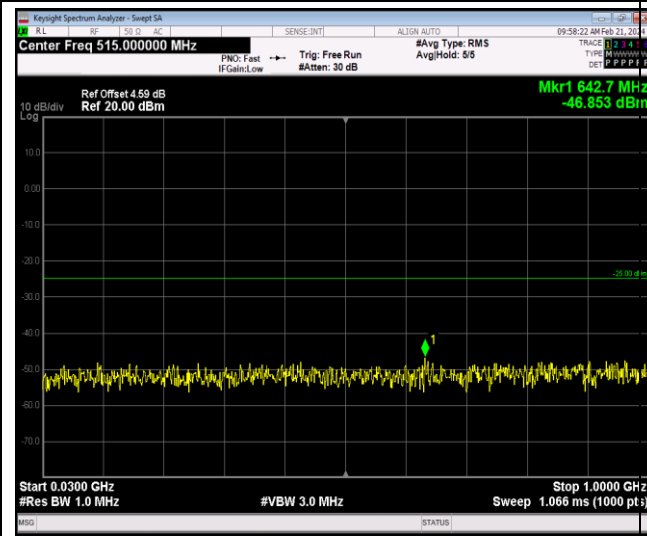

Band7-5MHz-QPSK-21100-1RB#0-Range2:1000~26500MHz

Band7-5MHz-64QAM-21100-1RB#0-Range1:30~1000MHz

Band7-5MHz-64QAM-21100-1RB#0-Range2:1000~26500MHz

Band7-5MHz-64QAM-21425-1RB#0-Range1:30~1000MHz

Band7-5MHz-64QAM-21425-1RB#0-Range2:1000~26500MHz