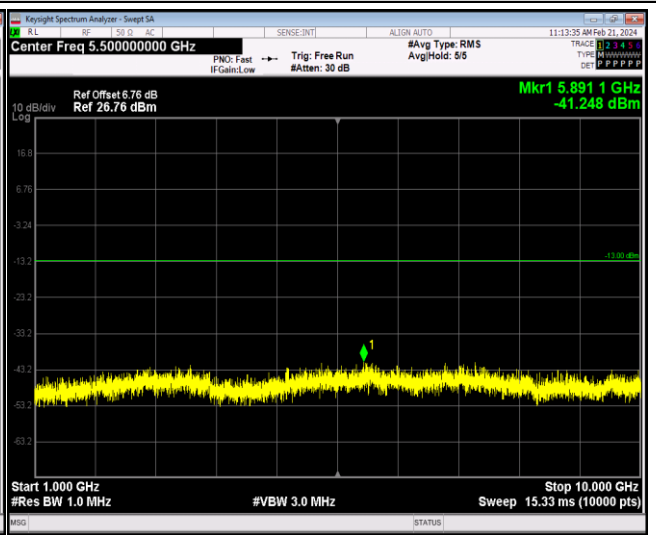

Band7-20MHz-64QAM-21100-1RB#0-Range2:1000~6500MHz

Band7-20MHz-64QAM-21350-1RB#0-Range1:30~

Band7-20MHz-64QAM-21350-1RB#0-Range2:1000~2

Band12-1.4MHz-16QAM-23173-1RB#0-Range1:30  
~1000MHz

Band12-1.4MHz-16QAM-23173-1RB#0-Range2:1000  
~10000MHz