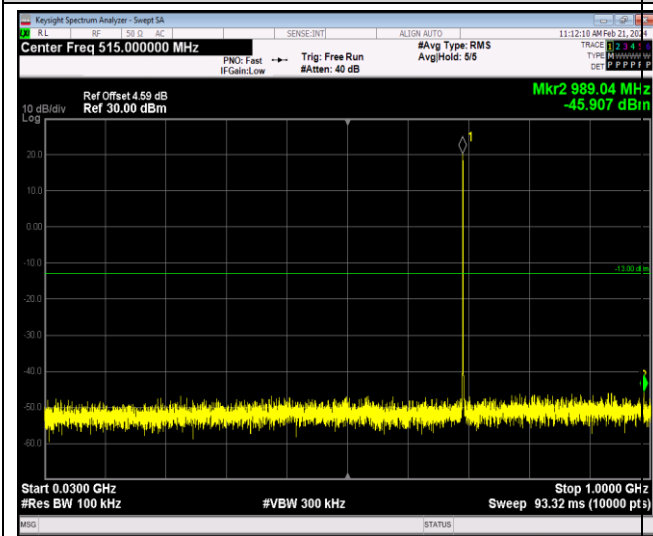

Band12-1.4MHz-64QAM-23017-1RB#0-Range1:30
~1000MHz

Band12-1.4MHz-64QAM-23095-1RB#0-Range1:30