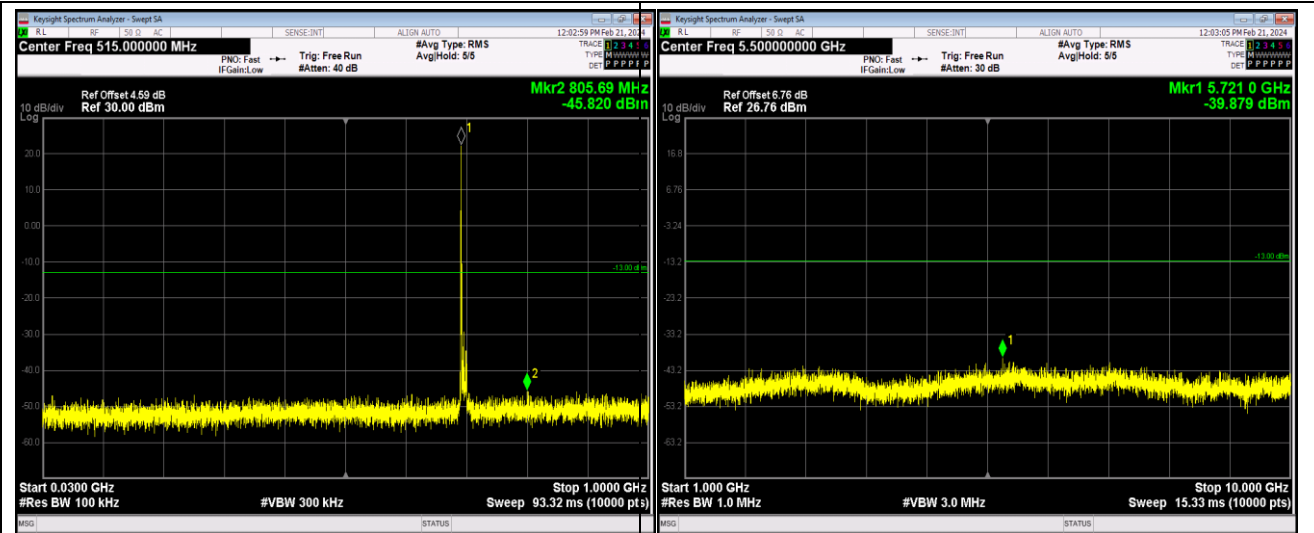

Band12-1.4MHz-64QAM-23017-1RB#0-Range1:30  
~1000MHz

Band12-1.4MHz-64QAM-23017-1RB#0-Range2:1000  
~10000MHz

Band12-1.4MHz-64QAM-23095-1RB#0-Range1:30

Band12-1.4MHz-64QAM-23095-1RB#0-Range2:1000

Band12-10MHz-16QAM-23095-1RB#0-Range1:30  
~1000MHz