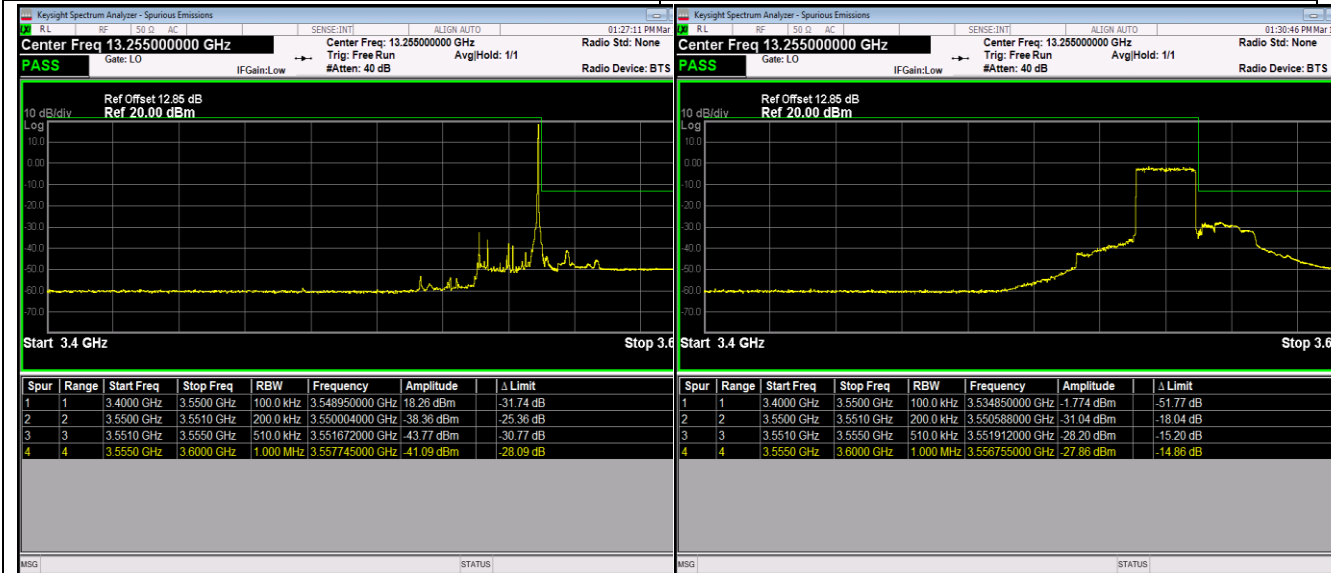

Band42_20MHz_QPSK_42190_100RB#0

Band42_20MHz_QPSK_42990_1RB#0

Band42_20MHz_QPSK_42990_1RB#99

Band42_20MHz_QPSK_42990_100RB#0

Appendix E: Conducted Spurious Emission

Test Result (worst case)

Band	Bandwidth	Modulation	Channel	RB Configuration	Frequency Range	Result (dBm)	Verdict
Band2	1.4MHz	QPSK	18607	1RB#0	Range1:30~1000MHz	-47.06	PASS
Band2	1.4MHz	QPSK	18607	1RB#0	Range2:1000~20000MHz	-34.34	PASS
Band2	1.4MHz	QPSK	18900	1RB#0	Range1:30~1000MHz	-46.82	PASS
Band2	1.4MHz	QPSK	18900	1RB#0	Range2:1000~20000MHz	-34.39	PASS
Band2	1.4MHz	QPSK	19193	1RB#0	Range1:30~1000MHz	-46.37	PASS
Band2	1.4MHz	QPSK	19193	1RB#0	Range2:1000~20000MHz	-34.63	PASS
Band2	1.4MHz	16QAM	18607	1RB#0	Range1:30~1000MHz	-46.9	PASS
Band2	1.4MHz	16QAM	18607	1RB#0	Range2:1000~20000MHz	-34.77	PASS
Band2	1.4MHz	16QAM	18900	1RB#0	Range1:30~1000MHz	-45.99	PASS
Band2	1.4MHz	16QAM	18900	1RB#0	Range2:1000~20000MHz	-34.72	PASS
Band2	1.4MHz	16QAM	19193	1RB#0	Range1:30~1000MHz	-45.7	PASS
Band2	1.4MHz	16QAM	19193	1RB#0	Range2:1000~20000MHz	-34	PASS
Band2	1.4MHz	64QAM	18607	1RB#0	Range1:30~1000MHz	-45.88	PASS
Band2	1.4MHz	64QAM	18607	1RB#0	Range2:1000~20000MHz	-33.85	PASS
Band2	1.4MHz	64QAM	18900	1RB#0	Range1:30~1000MHz	-46.29	PASS
Band2	1.4MHz	64QAM	18900	1RB#0	Range2:1000~20000MHz	-35.05	PASS
Band2	1.4MHz	64QAM	19193	1RB#0	Range1:30~1000MHz	-46.64	PASS
Band2	1.4MHz	64QAM	19193	1RB#0	Range2:1000~20000MHz	-35.22	PASS
Band2	20MHz	QPSK	18700	1RB#0	Range1:30~1000MHz	-45.57	PASS
Band2	20MHz	QPSK	18700	1RB#0	Range2:1000~20000MHz	-34.61	PASS
Band2	20MHz	QPSK	18900	1RB#0	Range1:30~1000MHz	-46.42	PASS
Band2	20MHz	QPSK	18900	1RB#0	Range2:1000~20000MHz	-34.8	PASS
Band2	20MHz	QPSK	19100	1RB#0	Range1:30~1000MHz	-46.71	PASS
Band2	20MHz	QPSK	19100	1RB#0	Range2:1000~20000MHz	-32.68	PASS
Band2	20MHz	16QAM	18700	1RB#0	Range1:30~1000MHz	-46.37	PASS
Band2	20MHz	16QAM	18700	1RB#0	Range2:1000~20000MHz	-34.34	PASS
Band2	20MHz	16QAM	18900	1RB#0	Range1:30~1000MHz	-46.23	PASS
Band2	20MHz	16QAM	18900	1RB#0	Range2:1000~20000MHz	-34.59	PASS
Band2	20MHz	16QAM	19100	1RB#0	Range1:30~1000MHz	-46.85	PASS
Band2	20MHz	16QAM	19100	1RB#0	Range2:1000~20000MHz	-35.07	PASS
Band2	20MHz	64QAM	18700	1RB#0	Range1:30~1000MHz	-47.25	PASS
Band2	20MHz	64QAM	18700	1RB#0	Range2:1000~20000MHz	-34.89	PASS
Band2	20MHz	64QAM	18900	1RB#0	Range1:30~1000MHz	-46.7	PASS
Band2	20MHz	64QAM	18900	1RB#0	Range2:1000~20000MHz	-34.68	PASS
Band2	20MHz	64QAM	19100	1RB#0	Range1:30~1000MHz	-44.74	PASS
Band2	20MHz	64QAM	19100	1RB#0	Range2:1000~20000MHz	-34.18	PASS