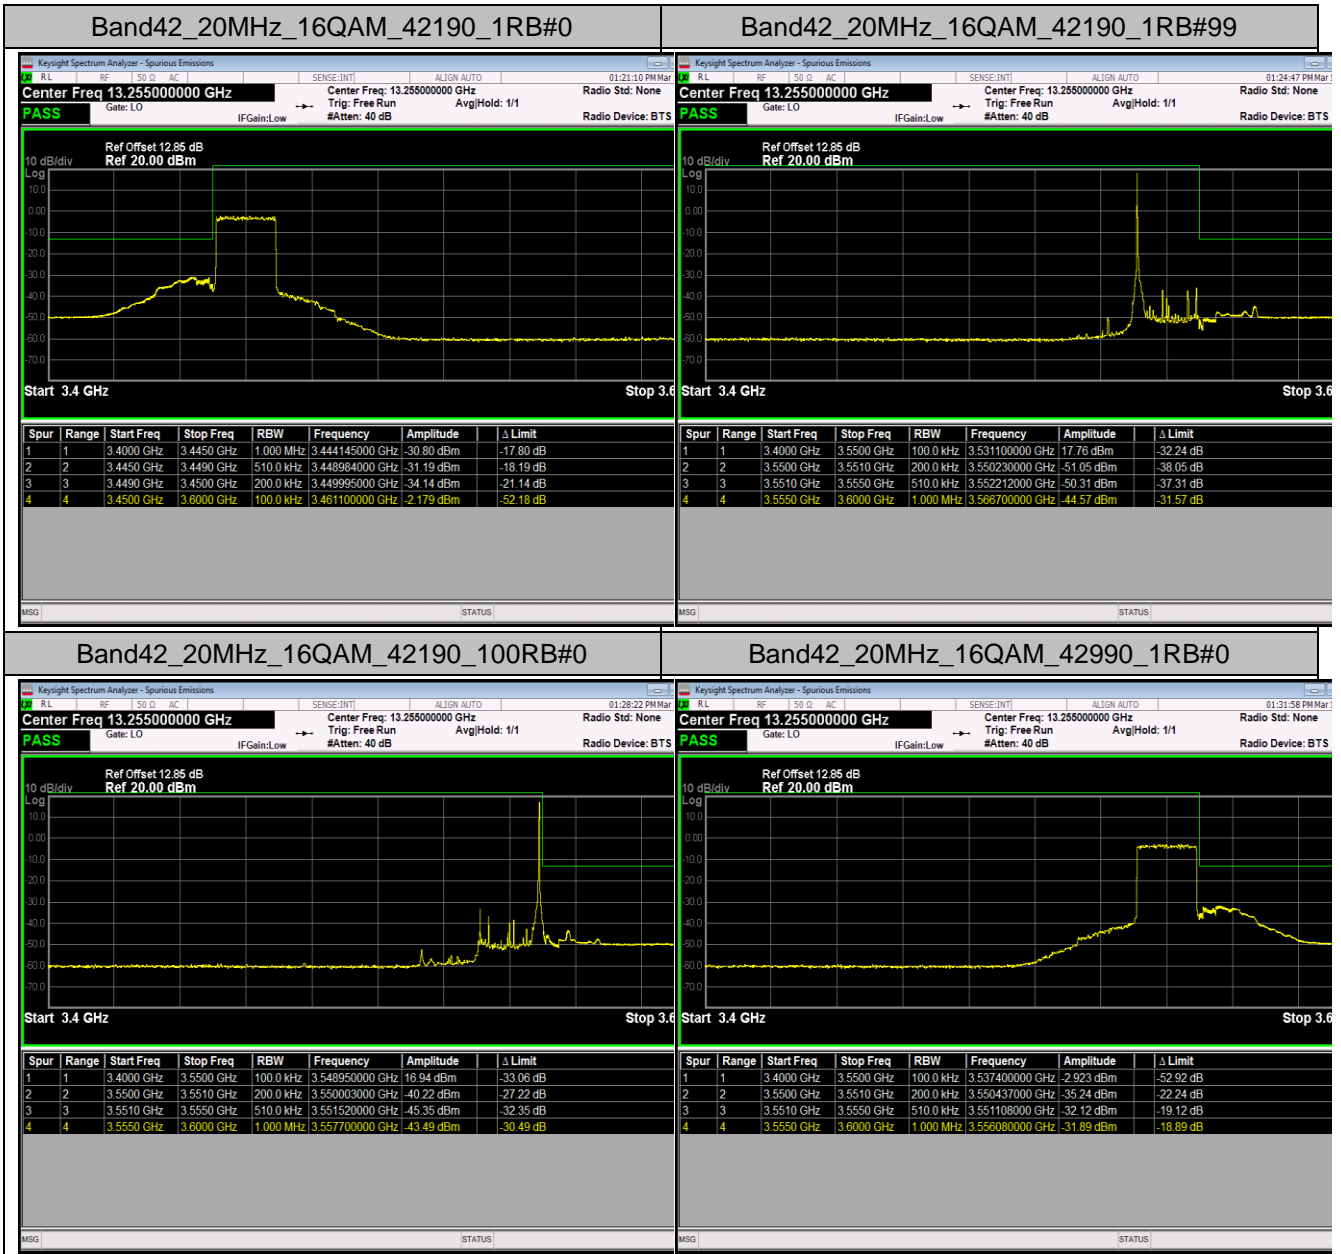

Band42_20MHz_QPSK_42190_100RB#0

Band42_20MHz_QPSK_42990_1RB#0

Band42_20MHz_QPSK_42990_1RB#99

Band42_20MHz_QPSK_42990_100RB#0

Appendix E: Conducted Spurious Emission

Test Result (worst case)

Band	Bandwidth	Modulation	Channel	RB Configuration	Frequency Range	Result (dBm)	Verdict
Band2	1.4MHz	QPSK	18607	1RB#0	Range1:30~1000MHz	-47.06	PASS
Band2	1.4MHz	QPSK	18607	1RB#0	Range2:1000~20000MHz	-34.34	PASS
Band2	1.4MHz	QPSK	18900	1RB#0	Range1:30~1000MHz	-46.82	PASS
Band2	1.4MHz	QPSK	18900	1RB#0	Range2:1000~20000MHz	-34.39	PASS
Band2	1.4MHz	QPSK	19193	1RB#0	Range1:30~1000MHz	-46.37	PASS
Band2	1.4MHz	QPSK	19193	1RB#0	Range2:1000~20000MHz	-34.63	PASS
Band2	1.4MHz	16QAM	18607	1RB#0	Range1:30~1000MHz	-46.9	PASS
Band2	1.4MHz	16QAM	18607	1RB#0	Range2:1000~20000MHz	-34.77	PASS
Band2	1.4MHz	16QAM	18900	1RB#0	Range1:30~1000MHz	-45.99	PASS
Band2	1.4MHz	16QAM	18900	1RB#0	Range2:1000~20000MHz	-34.72	PASS
Band2	1.4MHz	16QAM	19193	1RB#0	Range1:30~1000MHz	-45.7	PASS
Band2	1.4MHz	16QAM	19193	1RB#0	Range2:1000~20000MHz	-34	PASS
Band2	1.4MHz	64QAM	18607	1RB#0	Range1:30~1000MHz	-45.88	PASS
Band2	1.4MHz	64QAM	18607	1RB#0	Range2:1000~20000MHz	-33.85	PASS
Band2	1.4MHz	64QAM	18900	1RB#0	Range1:30~1000MHz	-46.29	PASS
Band2	1.4MHz	64QAM	18900	1RB#0	Range2:1000~20000MHz	-35.05	PASS
Band2	1.4MHz	64QAM	19193	1RB#0	Range1:30~1000MHz	-46.64	PASS
Band2	1.4MHz	64QAM	19193	1RB#0	Range2:1000~20000MHz	-35.22	PASS
Band2	20MHz	QPSK	18700	1RB#0	Range1:30~1000MHz	-45.57	PASS
Band2	20MHz	QPSK	18700	1RB#0	Range2:1000~20000MHz	-34.61	PASS
Band2	20MHz	QPSK	18900	1RB#0	Range1:30~1000MHz	-46.42	PASS
Band2	20MHz	QPSK	18900	1RB#0	Range2:1000~20000MHz	-34.8	PASS
Band2	20MHz	QPSK	19100	1RB#0	Range1:30~1000MHz	-46.71	PASS
Band2	20MHz	QPSK	19100	1RB#0	Range2:1000~20000MHz	-32.68	PASS
Band2	20MHz	16QAM	18700	1RB#0	Range1:30~1000MHz	-46.37	PASS
Band2	20MHz	16QAM	18700	1RB#0	Range2:1000~20000MHz	-34.34	PASS
Band2	20MHz	16QAM	18900	1RB#0	Range1:30~1000MHz	-46.23	PASS
Band2	20MHz	16QAM	18900	1RB#0	Range2:1000~20000MHz	-34.59	PASS
Band2	20MHz	16QAM	19100	1RB#0	Range1:30~1000MHz	-46.85	PASS
Band2	20MHz	16QAM	19100	1RB#0	Range2:1000~20000MHz	-35.07	PASS
Band2	20MHz	64QAM	18700	1RB#0	Range1:30~1000MHz	-47.25	PASS
Band2	20MHz	64QAM	18700	1RB#0	Range2:1000~20000MHz	-34.89	PASS
Band2	20MHz	64QAM	18900	1RB#0	Range1:30~1000MHz	-46.7	PASS
Band2	20MHz	64QAM	18900	1RB#0	Range2:1000~20000MHz	-34.68	PASS
Band2	20MHz	64QAM	19100	1RB#0	Range1:30~1000MHz	-44.74	PASS
Band2	20MHz	64QAM	19100	1RB#0	Range2:1000~20000MHz	-34.18	PASS