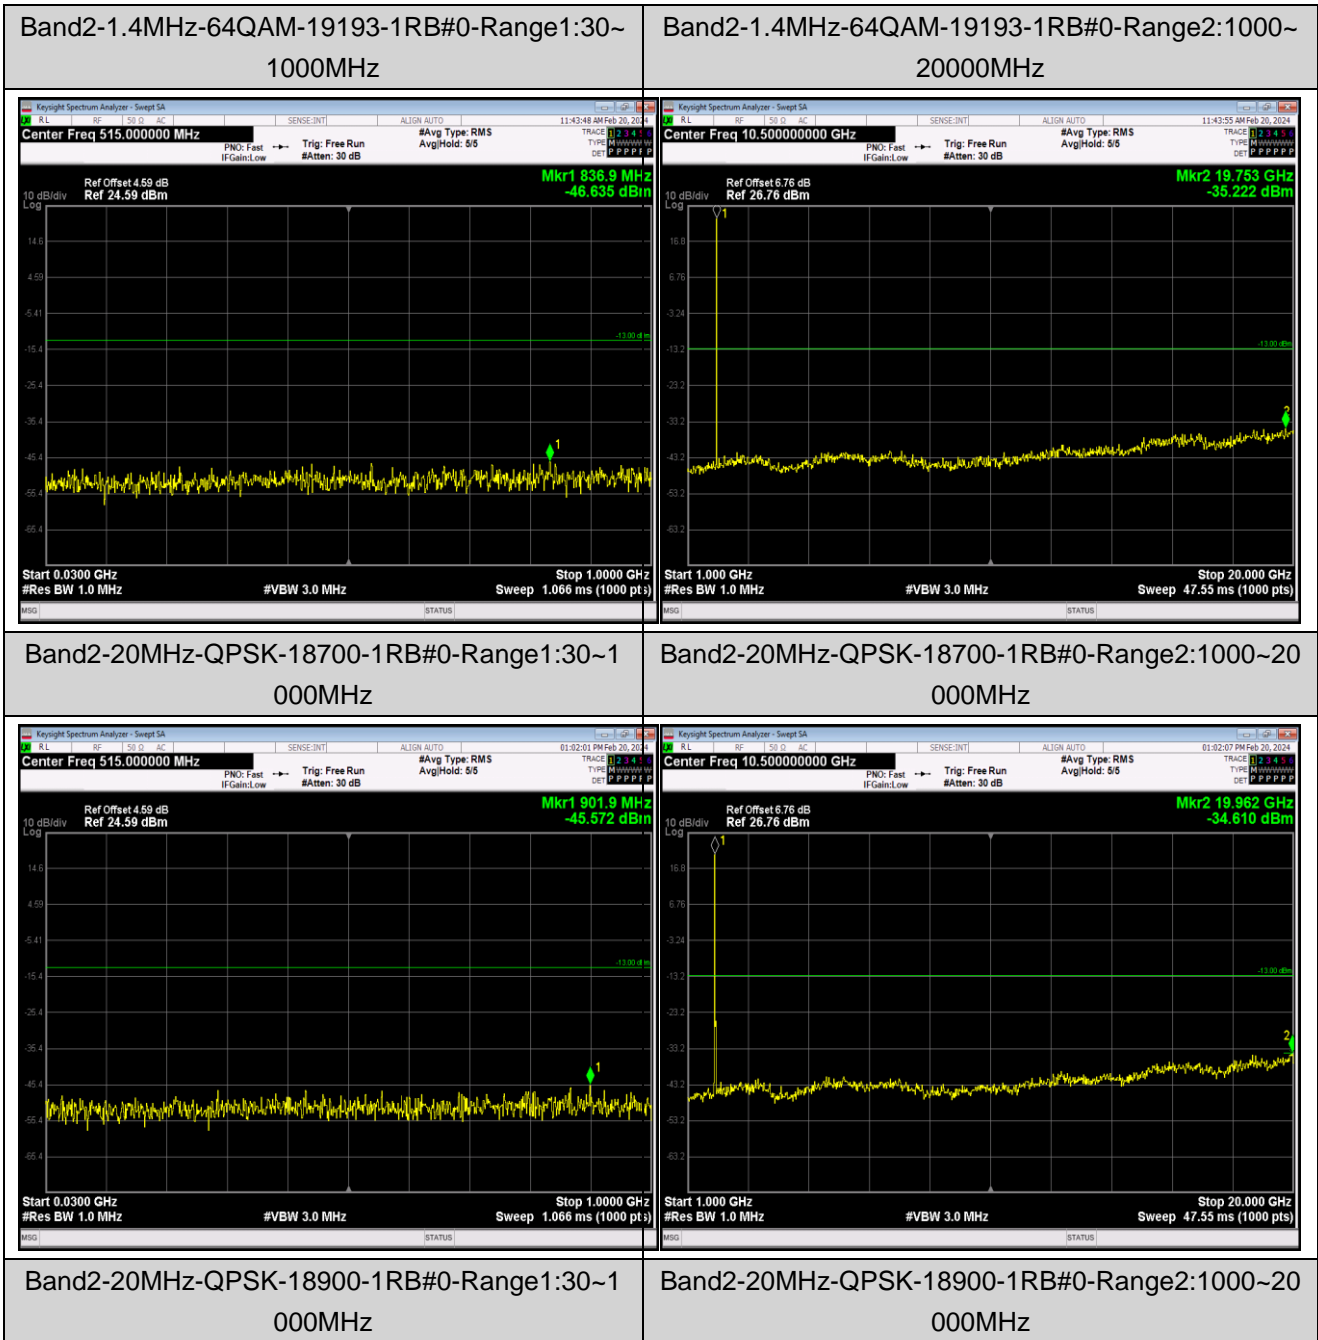

42(3450-3550)	20MHz	16QAM	42990	1RB#0	3000~6000	-41.10	PASS
42(3450-3550)	20MHz	16QAM	42990	1RB#0	6000~18000	-42.54	PASS
42(3450-3550)	20MHz	16QAM	42990	1RB#0	18000~40000	-44.52	PASS
42(3450-3550)	20MHz	64QAM	42190	1RB#0	30~1000	-71.30	PASS
42(3450-3550)	20MHz	64QAM	42190	1RB#0	1000~3000	-47.58	PASS
42(3450-3550)	20MHz	64QAM	42190	1RB#0	3000~6000	-41.06	PASS
42(3450-3550)	20MHz	64QAM	42190	1RB#0	6000~18000	-38.13	PASS
42(3450-3550)	20MHz	64QAM	42190	1RB#0	18000~40000	-44.57	PASS
42(3450-3550)	20MHz	64QAM	42590	1RB#0	30~1000	-70.74	PASS
42(3450-3550)	20MHz	64QAM	42590	1RB#0	1000~3000	-47.41	PASS
42(3450-3550)	20MHz	64QAM	42590	1RB#0	3000~6000	-41.08	PASS
42(3450-3550)	20MHz	64QAM	42590	1RB#0	6000~18000	-40.11	PASS
42(3450-3550)	20MHz	64QAM	42590	1RB#0	18000~40000	-44.61	PASS
42(3450-3550)	20MHz	64QAM	42990	1RB#0	30~1000	-70.48	PASS
42(3450-3550)	20MHz	64QAM	42990	1RB#0	1000~3000	-47.55	PASS
42(3450-3550)	20MHz	64QAM	42990	1RB#0	3000~6000	-41.06	PASS
42(3450-3550)	20MHz	64QAM	42990	1RB#0	6000~18000	-44.60	PASS
42(3450-3550)	20MHz	64QAM	42990	1RB#0	18000~40000	-44.49	PASS

Remark: All bandwidth and all modulation had been tested, but only the worst case data displayed in this report.

Test Graphs

Band5-1.4MHz-QPSK-20525-1RB#0-Range1:30~1000MHz

Band5-1.4MHz-QPSK-20525-1RB#0-Range2:1000~10000MHz