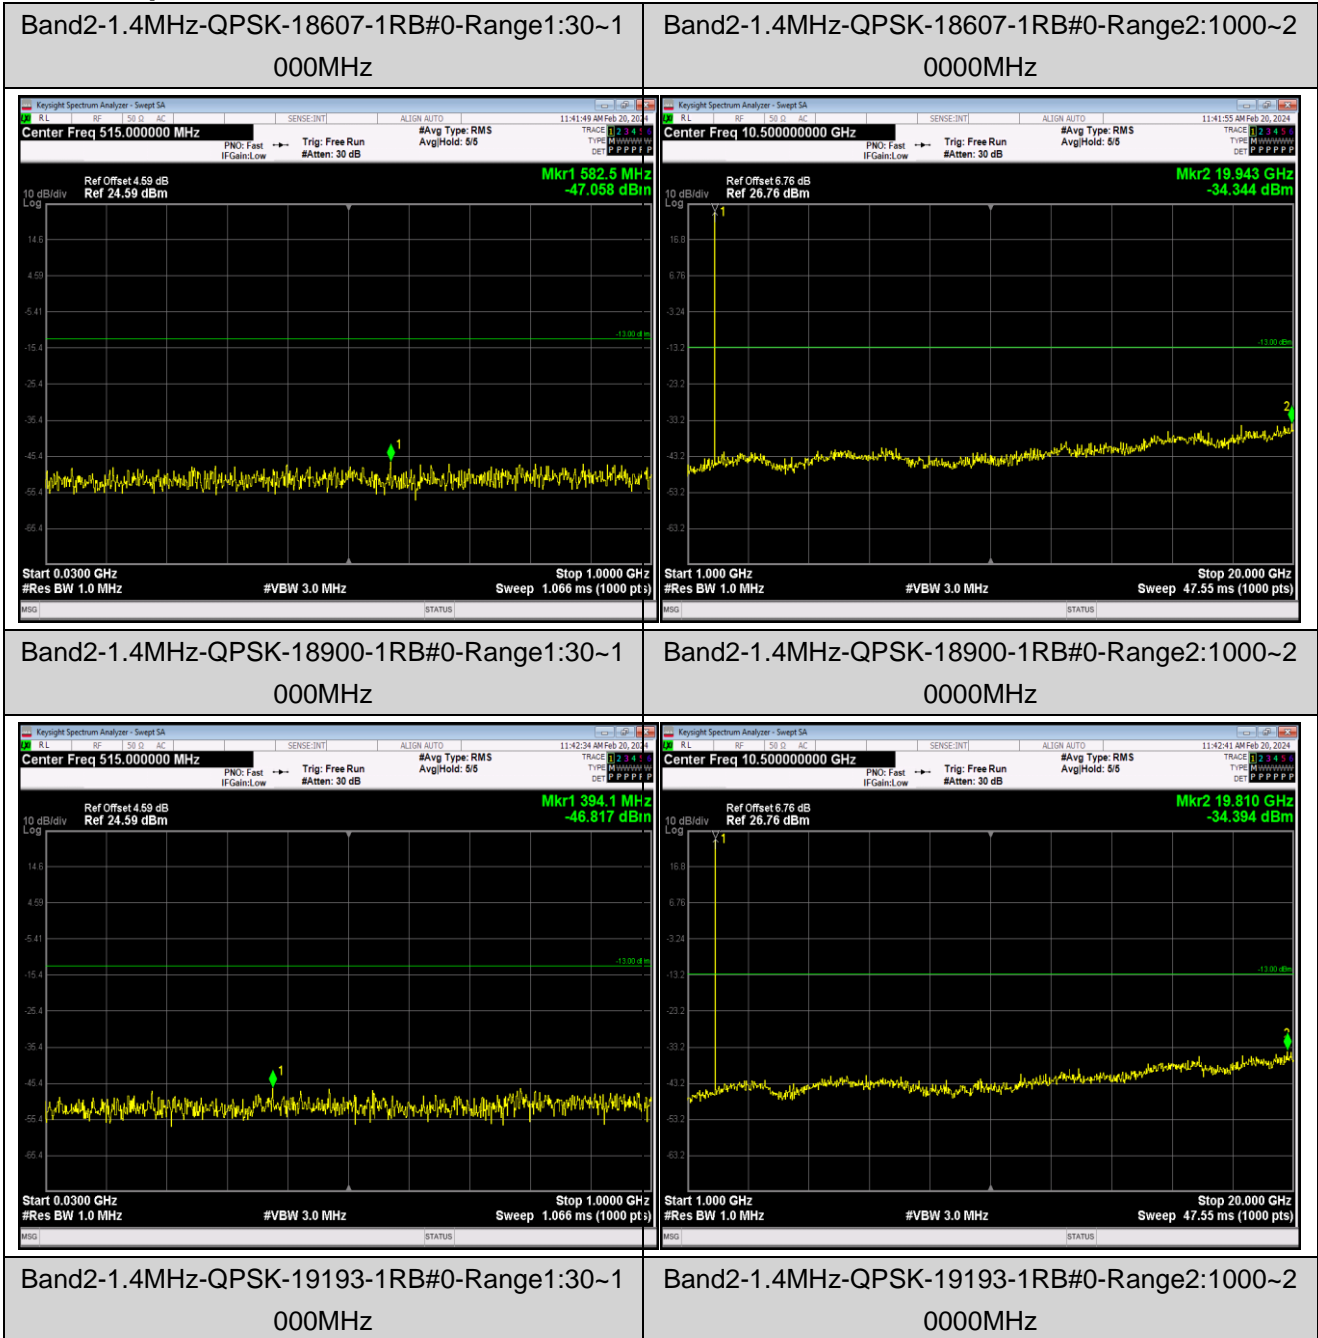

Test Graphs