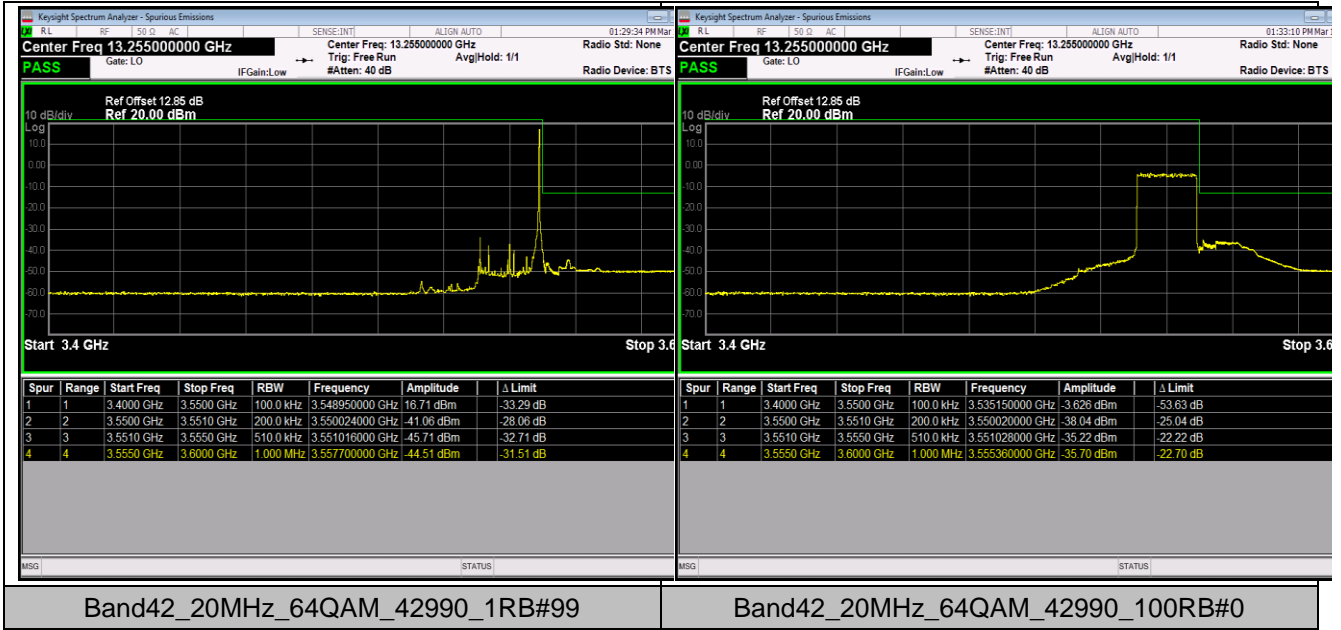

Band42_20MHz_QPSK_42190_100RB#0

Band42_20MHz_QPSK_42990_1RB#0

Band42_20MHz_QPSK_42990_1RB#99

Band42_20MHz_QPSK_42990_100RB#0

Appendix E: Conducted Spurious Emission

Test Result (worst case)

Band	Bandwidth	Modulation	Channel	RB Configuration	Frequency Range	Result (dBm)	Verdict
Band2	1.4MHz	QPSK	18607	1RB#0	Range1:30~1000MHz	-47.06	PASS
Band2	1.4MHz	QPSK	18607	1RB#0	Range2:1000~20000MHz	-34.34	PASS
Band2	1.4MHz	QPSK	18900	1RB#0	Range1:30~1000MHz	-46.82	PASS
Band2	1.4MHz	QPSK	18900	1RB#0	Range2:1000~20000MHz	-34.39	PASS
Band2	1.4MHz	QPSK	19193	1RB#0	Range1:30~1000MHz	-46.37	PASS
Band2	1.4MHz	QPSK	19193	1RB#0	Range2:1000~20000MHz	-34.63	PASS
Band2	1.4MHz	16QAM	18607	1RB#0	Range1:30~1000MHz	-46.9	PASS
Band2	1.4MHz	16QAM	18607	1RB#0	Range2:1000~20000MHz	-34.77	PASS
Band2	1.4MHz	16QAM	18900	1RB#0	Range1:30~1000MHz	-45.99	PASS
Band2	1.4MHz	16QAM	18900	1RB#0	Range2:1000~20000MHz	-34.72	PASS
Band2	1.4MHz	16QAM	19193	1RB#0	Range1:30~1000MHz	-45.7	PASS
Band2	1.4MHz	16QAM	19193	1RB#0	Range2:1000~20000MHz	-34	PASS
Band2	1.4MHz	64QAM	18607	1RB#0	Range1:30~1000MHz	-45.88	PASS
Band2	1.4MHz	64QAM	18607	1RB#0	Range2:1000~20000MHz	-33.85	PASS
Band2	1.4MHz	64QAM	18900	1RB#0	Range1:30~1000MHz	-46.29	PASS
Band2	1.4MHz	64QAM	18900	1RB#0	Range2:1000~20000MHz	-35.05	PASS
Band2	1.4MHz	64QAM	19193	1RB#0	Range1:30~1000MHz	-46.64	PASS
Band2	1.4MHz	64QAM	19193	1RB#0	Range2:1000~20000MHz	-35.22	PASS
Band2	20MHz	QPSK	18700	1RB#0	Range1:30~1000MHz	-45.57	PASS
Band2	20MHz	QPSK	18700	1RB#0	Range2:1000~20000MHz	-34.61	PASS
Band2	20MHz	QPSK	18900	1RB#0	Range1:30~1000MHz	-46.42	PASS
Band2	20MHz	QPSK	18900	1RB#0	Range2:1000~20000MHz	-34.8	PASS
Band2	20MHz	QPSK	19100	1RB#0	Range1:30~1000MHz	-46.71	PASS
Band2	20MHz	QPSK	19100	1RB#0	Range2:1000~20000MHz	-32.68	PASS
Band2	20MHz	16QAM	18700	1RB#0	Range1:30~1000MHz	-46.37	PASS
Band2	20MHz	16QAM	18700	1RB#0	Range2:1000~20000MHz	-34.34	PASS
Band2	20MHz	16QAM	18900	1RB#0	Range1:30~1000MHz	-46.23	PASS
Band2	20MHz	16QAM	18900	1RB#0	Range2:1000~20000MHz	-34.59	PASS
Band2	20MHz	16QAM	19100	1RB#0	Range1:30~1000MHz	-46.85	PASS
Band2	20MHz	16QAM	19100	1RB#0	Range2:1000~20000MHz	-35.07	PASS
Band2	20MHz	64QAM	18700	1RB#0	Range1:30~1000MHz	-47.25	PASS
Band2	20MHz	64QAM	18700	1RB#0	Range2:1000~20000MHz	-34.89	PASS
Band2	20MHz	64QAM	18900	1RB#0	Range1:30~1000MHz	-46.7	PASS
Band2	20MHz	64QAM	18900	1RB#0	Range2:1000~20000MHz	-34.68	PASS
Band2	20MHz	64QAM	19100	1RB#0	Range1:30~1000MHz	-44.74	PASS
Band2	20MHz	64QAM	19100	1RB#0	Range2:1000~20000MHz	-34.18	PASS