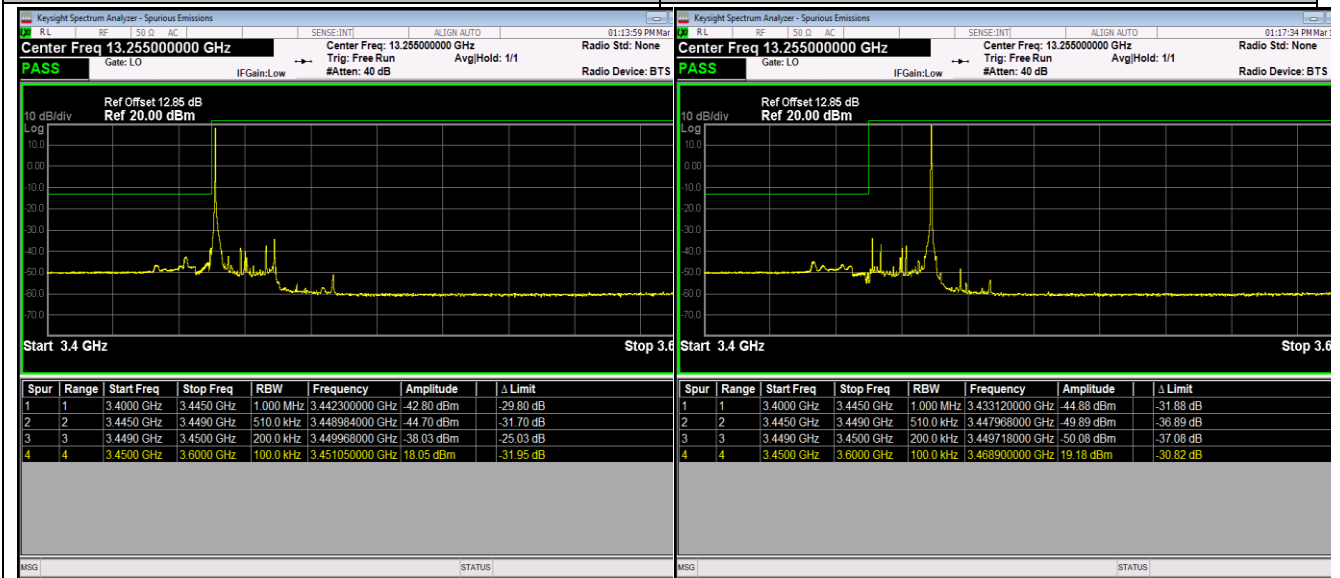

Band42_20MHz_QPSK_42190_100RB#0

Band42_20MHz_QPSK_42990_1RB#0

Band42_20MHz_QPSK_42990_1RB#99

Band42_20MHz_QPSK_42990_100RB#0

Appendix E: Conducted Spurious Emission

Test Result (worst case)

Band	Bandwidth	Modulation	Channel	RB Configuration	Frequency Range	Result (dBm)	Verdict
Band2	1.4MHz	QPSK	18607	1RB#0	Range1:30~1000MHz	-47.06	PASS
Band2	1.4MHz	QPSK	18607	1RB#0	Range2:1000~20000MHz	-34.34	PASS
Band2	1.4MHz	QPSK	18900	1RB#0	Range1:30~1000MHz	-46.82	PASS
Band2	1.4MHz	QPSK	18900	1RB#0	Range2:1000~20000MHz	-34.39	PASS
Band2	1.4MHz	QPSK	19193	1RB#0	Range1:30~1000MHz	-46.37	PASS
Band2	1.4MHz	QPSK	19193	1RB#0	Range2:1000~20000MHz	-34.63	PASS
Band2	1.4MHz	16QAM	18607	1RB#0	Range1:30~1000MHz	-46.9	PASS
Band2	1.4MHz	16QAM	18607	1RB#0	Range2:1000~20000MHz	-34.77	PASS
Band2	1.4MHz	16QAM	18900	1RB#0	Range1:30~1000MHz	-45.99	PASS
Band2	1.4MHz	16QAM	18900	1RB#0	Range2:1000~20000MHz	-34.72	PASS
Band2	1.4MHz	16QAM	19193	1RB#0	Range1:30~1000MHz	-45.7	PASS
Band2	1.4MHz	16QAM	19193	1RB#0	Range2:1000~20000MHz	-34	PASS
Band2	1.4MHz	64QAM	18607	1RB#0	Range1:30~1000MHz	-45.88	PASS
Band2	1.4MHz	64QAM	18607	1RB#0	Range2:1000~20000MHz	-33.85	PASS
Band2	1.4MHz	64QAM	18900	1RB#0	Range1:30~1000MHz	-46.29	PASS
Band2	1.4MHz	64QAM	18900	1RB#0	Range2:1000~20000MHz	-35.05	PASS
Band2	1.4MHz	64QAM	19193	1RB#0	Range1:30~1000MHz	-46.64	PASS
Band2	1.4MHz	64QAM	19193	1RB#0	Range2:1000~20000MHz	-35.22	PASS
Band2	20MHz	QPSK	18700	1RB#0	Range1:30~1000MHz	-45.57	PASS
Band2	20MHz	QPSK	18700	1RB#0	Range2:1000~20000MHz	-34.61	PASS
Band2	20MHz	QPSK	18900	1RB#0	Range1:30~1000MHz	-46.42	PASS
Band2	20MHz	QPSK	18900	1RB#0	Range2:1000~20000MHz	-34.8	PASS
Band2	20MHz	QPSK	19100	1RB#0	Range1:30~1000MHz	-46.71	PASS
Band2	20MHz	QPSK	19100	1RB#0	Range2:1000~20000MHz	-32.68	PASS
Band2	20MHz	16QAM	18700	1RB#0	Range1:30~1000MHz	-46.37	PASS
Band2	20MHz	16QAM	18700	1RB#0	Range2:1000~20000MHz	-34.34	PASS
Band2	20MHz	16QAM	18900	1RB#0	Range1:30~1000MHz	-46.23	PASS
Band2	20MHz	16QAM	18900	1RB#0	Range2:1000~20000MHz	-34.59	PASS
Band2	20MHz	16QAM	19100	1RB#0	Range1:30~1000MHz	-46.85	PASS
Band2	20MHz	16QAM	19100	1RB#0	Range2:1000~20000MHz	-35.07	PASS
Band2	20MHz	64QAM	18700	1RB#0	Range1:30~1000MHz	-47.25	PASS
Band2	20MHz	64QAM	18700	1RB#0	Range2:1000~20000MHz	-34.89	PASS
Band2	20MHz	64QAM	18900	1RB#0	Range1:30~1000MHz	-46.7	PASS
Band2	20MHz	64QAM	18900	1RB#0	Range2:1000~20000MHz	-34.68	PASS
Band2	20MHz	64QAM	19100	1RB#0	Range1:30~1000MHz	-44.74	PASS
Band2	20MHz	64QAM	19100	1RB#0	Range2:1000~20000MHz	-34.18	PASS