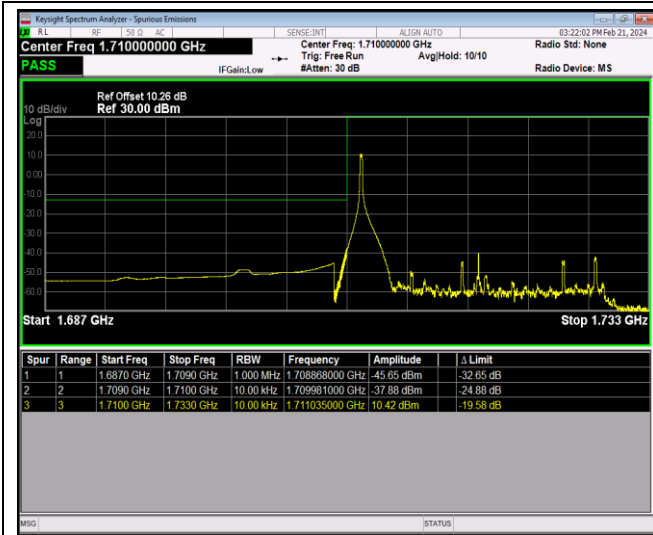

Band66-20MHz-16QAM-132072-1RB#0

Band66-20MHz-16QAM-132072-100RB#0