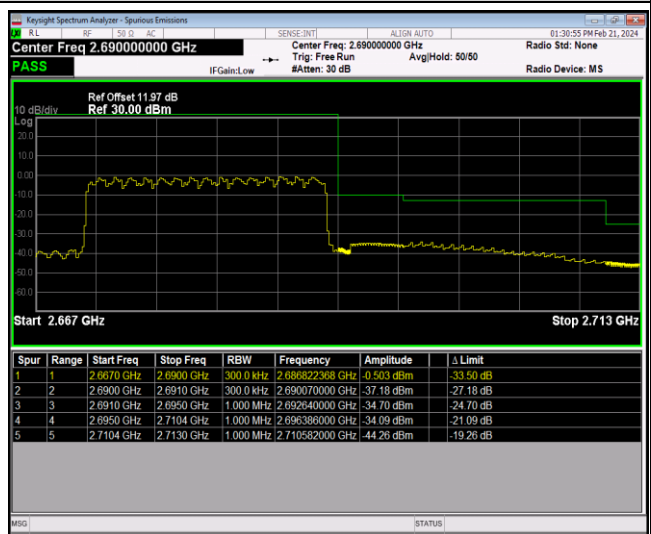

Band41-20MHz-64QAM-41490-1RB#0

Band41-20MHz-64QAM-41490-1RB#99

Band41-20MHz-64QAM-41490-100RB#0

Band66-1.4MHz-QPSK-131979-1RB#0

Band66-1.4MHz-QPSK-131979-1RB#5

Band66-1.4MHz-QPSK-131979-6RB#0

Band66-1.4MHz-QPSK-132665-1RB#0