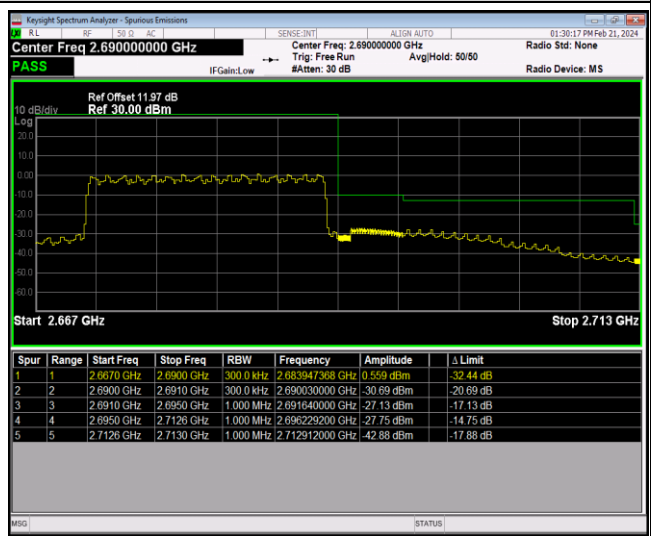

Band41-20MHz-16QAM-39750-100RB#0

Band41-20MHz-16QAM-41490-1RB#0

Band41-20MHz-16QAM-41490-1RB#99

Band41-20MHz-16QAM-41490-100RB#0

Band41-20MHz-64QAM-39750-1RB#0

Band41-20MHz-64QAM-39750-1RB#99

Band41-20MHz-64QAM-39750-100RB#0