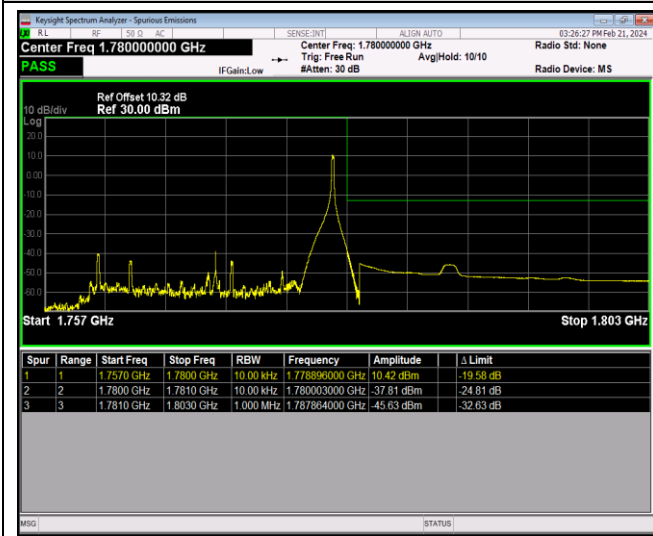

Band66-20MHz-16QAM-132072-1RB#99

Band66-20MHz-16QAM-132072-100RB#0

Band66-20MHz-16QAM-132572-1RB#0

Band66-20MHz-16QAM-132572-1RB#99

Band66-20MHz-16QAM-132572-100RB#0

Band66-20MHz-64QAM-132072-1RB#0

Band66-20MHz-64QAM-132072-1RB#99