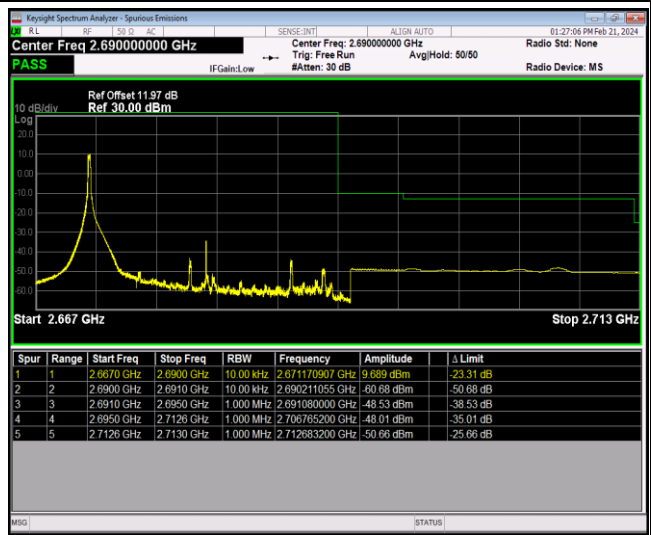

Band41-20MHz-16QAM-39750-100RB#0

Band41-20MHz-16QAM-41490-1RB#0

Band41-20MHz-16QAM-41490-1RB#99

Band41-20MHz-16QAM-41490-100RB#0

Band41-20MHz-64QAM-39750-1RB#0

Band41-20MHz-64QAM-39750-1RB#99

Band41-20MHz-64QAM-39750-100RB#0