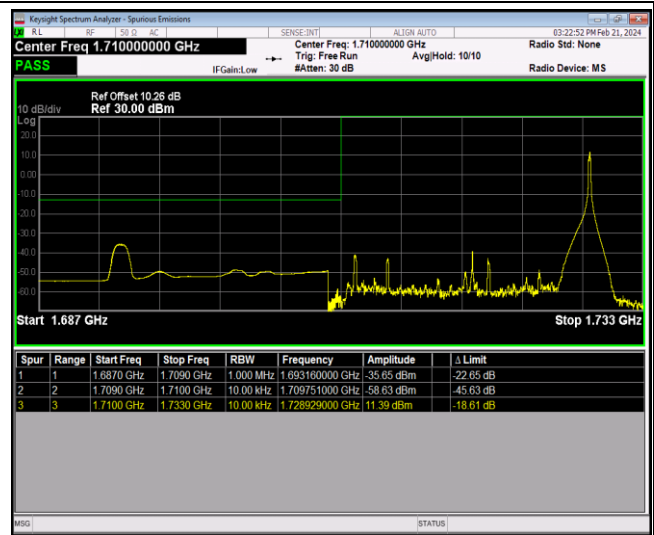

Band66-20MHz-16QAM-132072-1RB#99

Band66-20MHz-16QAM-132572-1RB#0