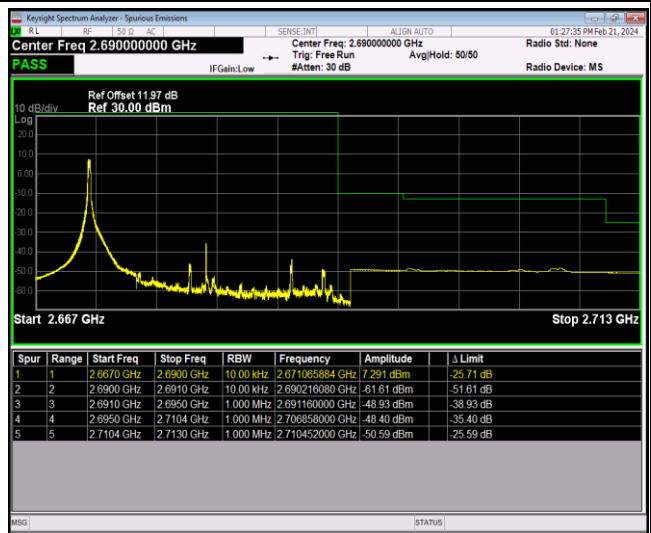

Band41-20MHz-64QAM-41490-1RB#0

Band41-20MHz-64QAM-41490-100RB#0