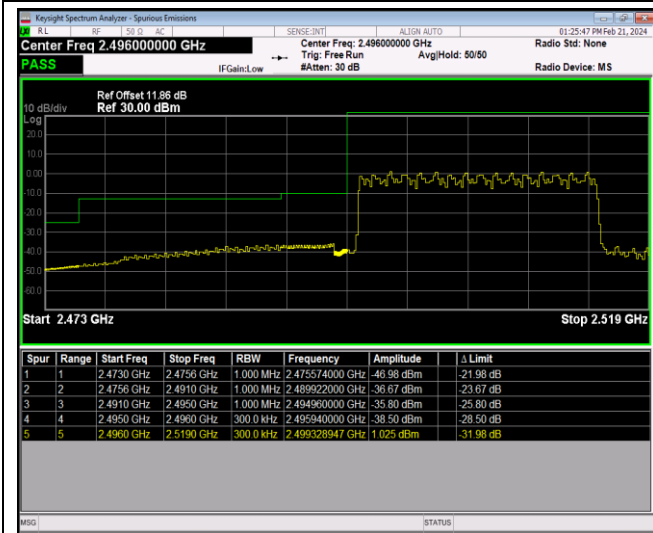

Band41-20MHz-64QAM-39750-100RB#0

Band41-20MHz-64QAM-41490-1RB#99