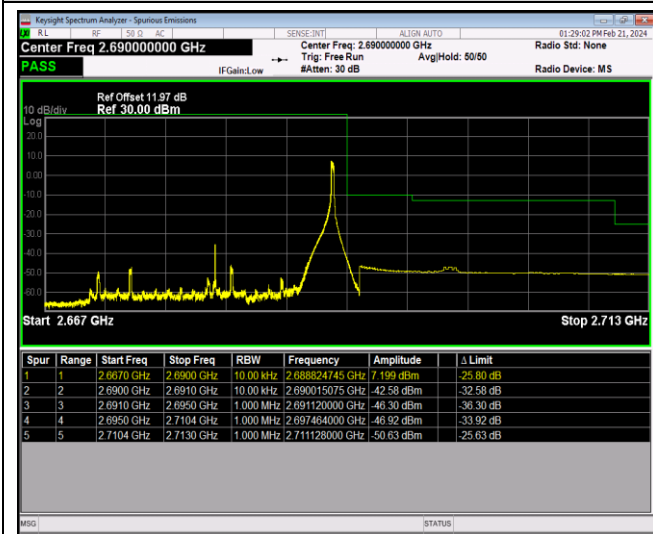

Band41-20MHz-64QAM-41490-1RB#99

Band66-1.4MHz-QPSK-131979-1RB#0