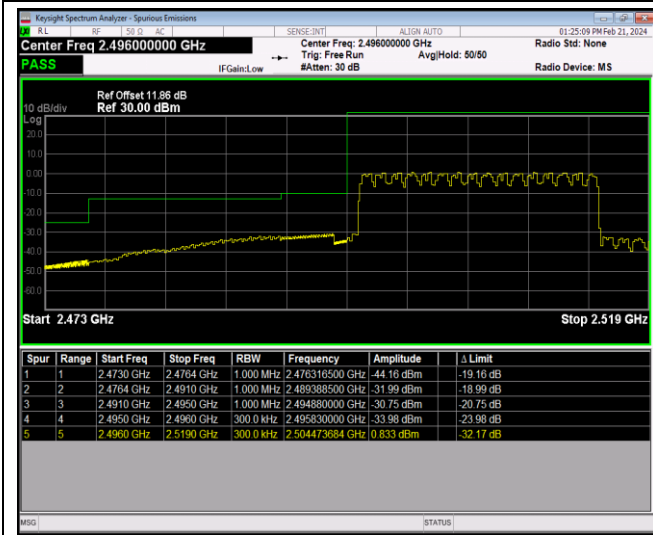

Band41-20MHz-16QAM-39750-100RB#0

Band41-20MHz-16QAM-41490-1RB#0

Band41-20MHz-16QAM-41490-1RB#99

Band41-20MHz-16QAM-41490-100RB#0

Band41-20MHz-64QAM-39750-1RB#0

Band41-20MHz-64QAM-39750-1RB#99

Band41-20MHz-64QAM-39750-100RB#0