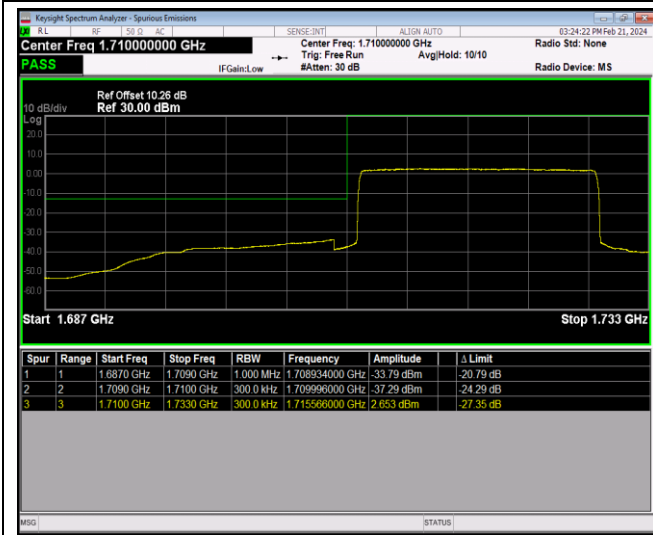

Band66-20MHz-16QAM-132072-100RB#0

Band66-20MHz-16QAM-132572-1RB#99