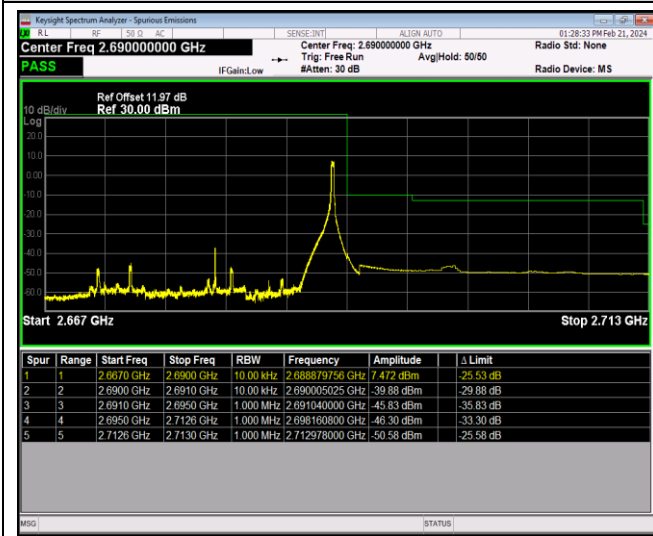

Band41-20MHz-16QAM-39750-100RB#0

Band41-20MHz-16QAM-41490-1RB#0

Band41-20MHz-16QAM-41490-1RB#99

Band41-20MHz-16QAM-41490-100RB#0

Band41-20MHz-64QAM-39750-1RB#0

Band41-20MHz-64QAM-39750-1RB#99

Band41-20MHz-64QAM-39750-100RB#0