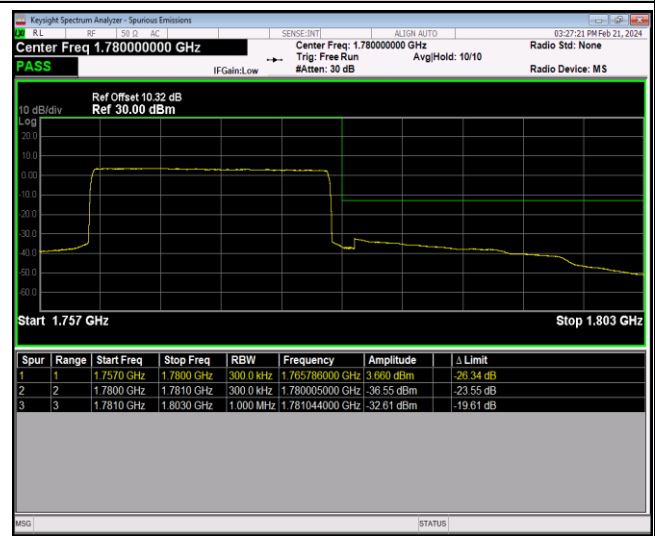

Band66-20MHz-QPSK-132072-1RB#0

Band66-20MHz-QPSK-132072-1RB#99

Band66-20MHz-QPSK-132072-100RB#0

Band66-20MHz-QPSK-132572-1RB#0

Band66-20MHz-QPSK-132572-1RB#99

Band66-20MHz-QPSK-132572-100RB#0

Band66-20MHz-16QAM-132072-1RB#0