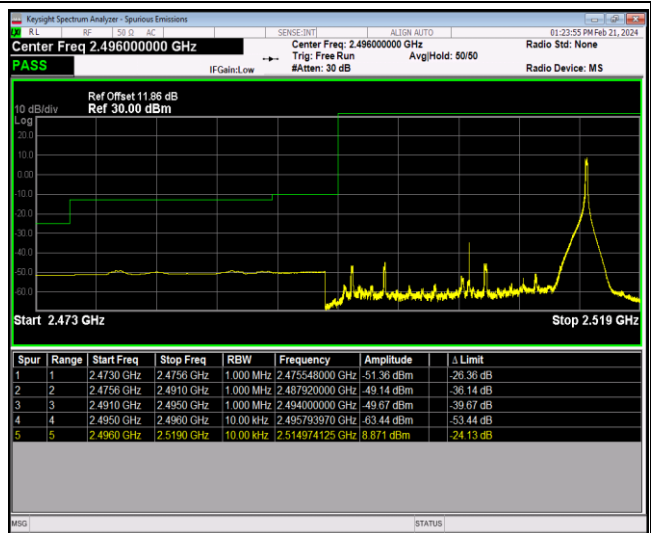

Band41-20MHz-16QAM-39750-100RB#0

Band41-20MHz-16QAM-41490-1RB#0

Band41-20MHz-16QAM-41490-1RB#99

Band41-20MHz-16QAM-41490-100RB#0

Band41-20MHz-64QAM-39750-1RB#0

Band41-20MHz-64QAM-39750-1RB#99

Band41-20MHz-64QAM-39750-100RB#0