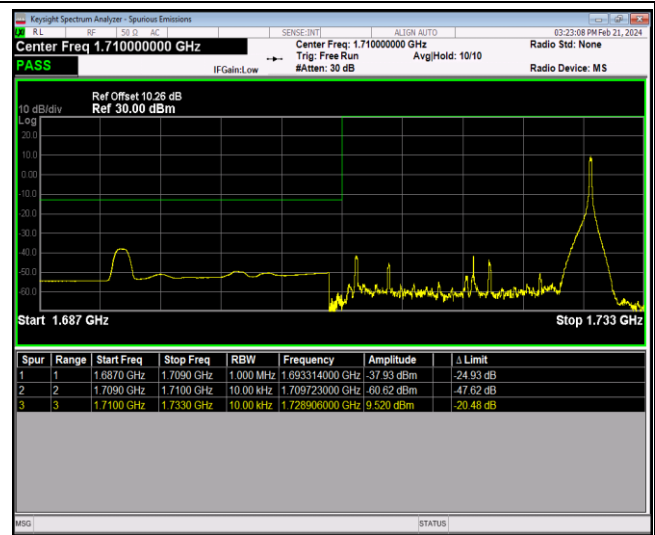

Band66-20MHz-64QAM-132072-1RB#99

Band66-20MHz-64QAM-132572-1RB#0