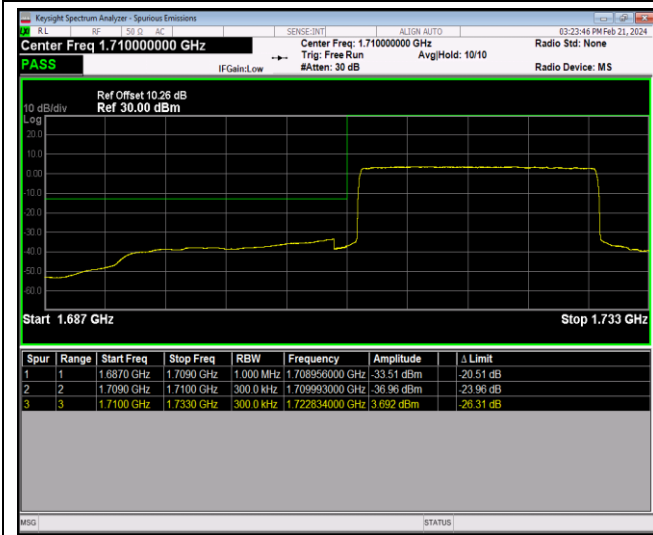

Band66-20MHz-QPSK-132072-1RB#0

Band66-20MHz-QPSK-132072-1RB#99

Band66-20MHz-QPSK-132072-100RB#0

Band66-20MHz-QPSK-132572-1RB#0

Band66-20MHz-QPSK-132572-1RB#99

Band66-20MHz-QPSK-132572-100RB#0

Band66-20MHz-16QAM-132072-1RB#0