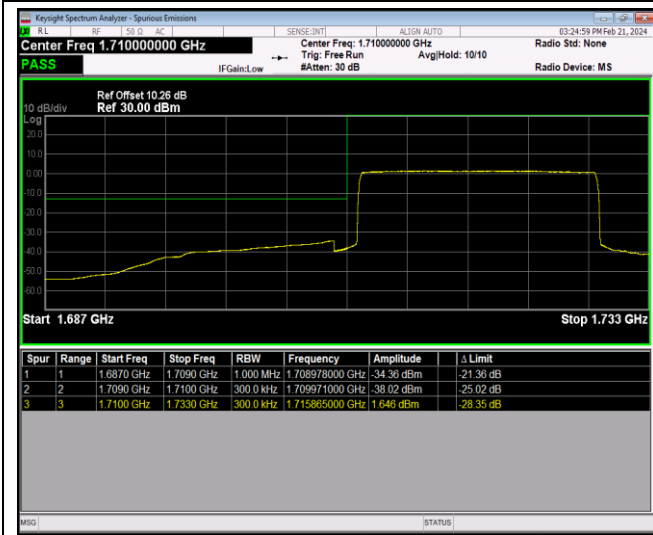

Band66-20MHz-64QAM-132072-100RB#0

Band66-20MHz-64QAM-132572-1RB#99