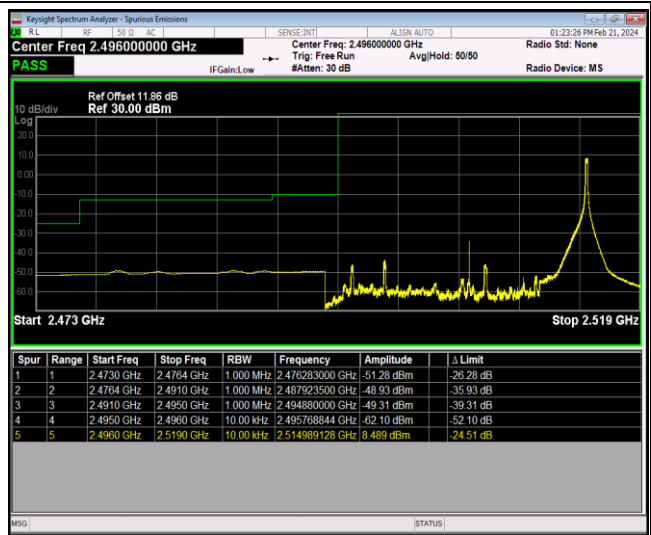

Band41-20MHz-16QAM-39750-100RB#0

Band41-20MHz-16QAM-41490-1RB#0

Band41-20MHz-16QAM-41490-1RB#99

Band41-20MHz-16QAM-41490-100RB#0

Band41-20MHz-64QAM-39750-1RB#0

Band41-20MHz-64QAM-39750-1RB#99

Band41-20MHz-64QAM-39750-100RB#0