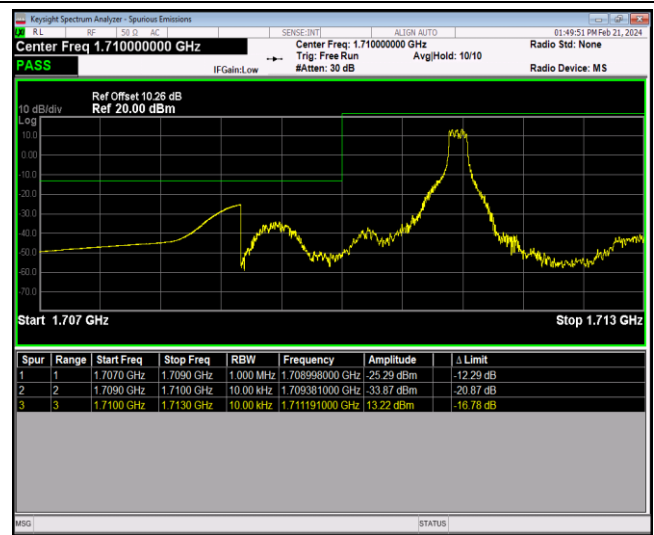

Band41-20MHz-64QAM-41490-1RB#0

Band41-20MHz-64QAM-41490-1RB#99

Band41-20MHz-64QAM-41490-100RB#0

Band66-1.4MHz-QPSK-131979-1RB#0

Band66-1.4MHz-QPSK-131979-1RB#5

Band66-1.4MHz-QPSK-131979-6RB#0

Band66-1.4MHz-QPSK-132665-1RB#0