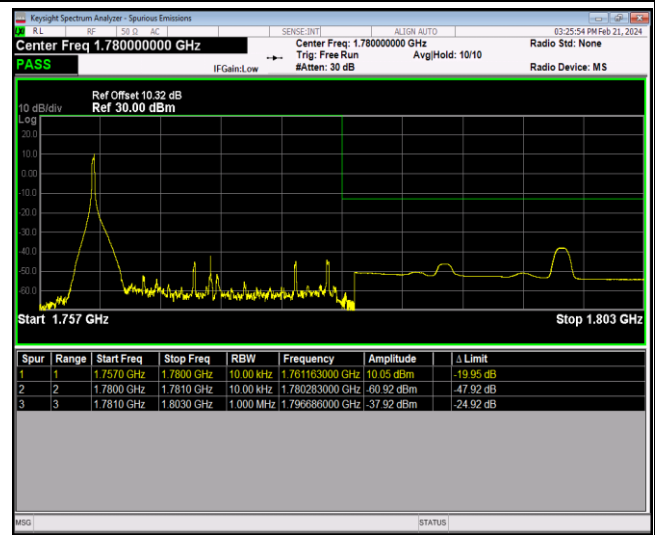

Band66-20MHz-64QAM-132572-1RB#0

Band66-20MHz-64QAM-132572-100RB#0