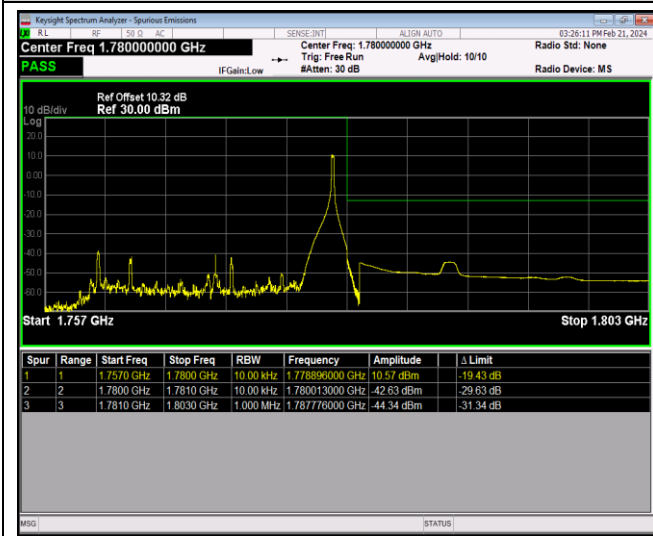

Band66-20MHz-QPSK-132072-1RB#0

Band66-20MHz-QPSK-132072-1RB#99

Band66-20MHz-QPSK-132072-100RB#0

Band66-20MHz-QPSK-132572-1RB#0

Band66-20MHz-QPSK-132572-1RB#99

Band66-20MHz-QPSK-132572-100RB#0

Band66-20MHz-16QAM-132072-1RB#0