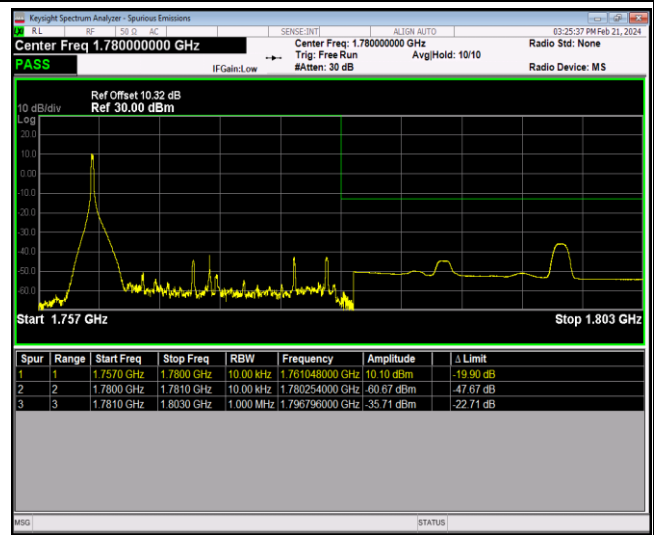

Band66-20MHz-16QAM-132072-1RB#99

Band66-20MHz-16QAM-132072-100RB#0

Band66-20MHz-16QAM-132572-1RB#0

Band66-20MHz-16QAM-132572-1RB#99

Band66-20MHz-16QAM-132572-100RB#0

Band66-20MHz-64QAM-132072-1RB#0

Band66-20MHz-64QAM-132072-1RB#99