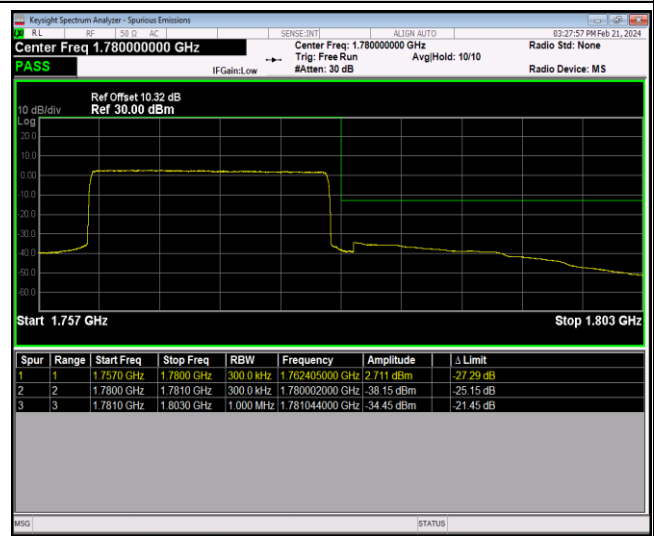

Band66-20MHz-16QAM-132072-1RB#99

Band66-20MHz-16QAM-132072-100RB#0

Band66-20MHz-16QAM-132572-1RB#0

Band66-20MHz-16QAM-132572-1RB#99

Band66-20MHz-16QAM-132572-100RB#0

Band66-20MHz-64QAM-132072-1RB#0

Band66-20MHz-64QAM-132072-1RB#99