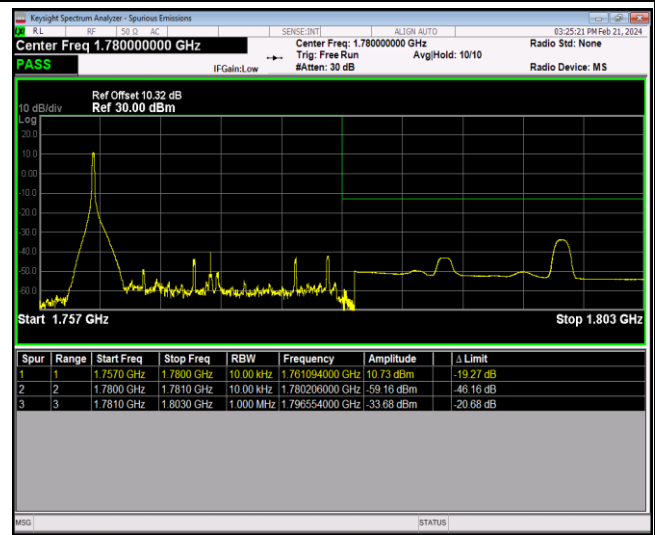

Band66-20MHz-QPSK-132072-1RB#0

Band66-20MHz-QPSK-132072-1RB#99

Band66-20MHz-QPSK-132072-100RB#0

Band66-20MHz-QPSK-132572-1RB#0

Band66-20MHz-QPSK-132572-1RB#99

Band66-20MHz-QPSK-132572-100RB#0

Band66-20MHz-16QAM-132072-1RB#0