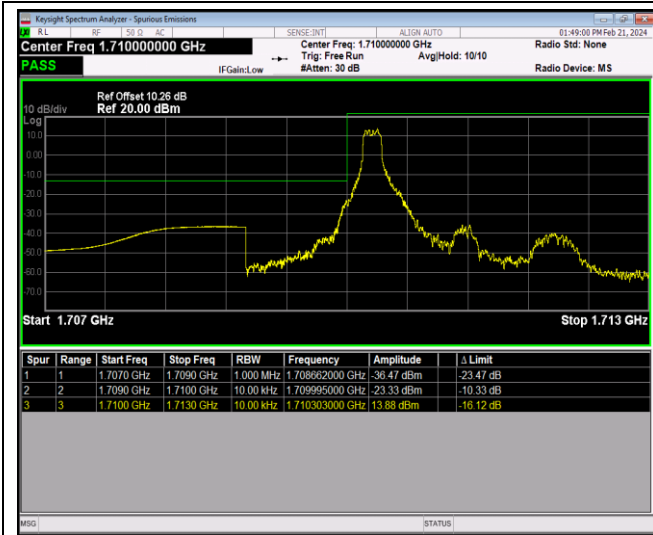

Band41-20MHz-64QAM-41490-1RB#0

Band41-20MHz-64QAM-41490-1RB#99

Band41-20MHz-64QAM-41490-100RB#0

Band66-1.4MHz-QPSK-131979-1RB#0

Band66-1.4MHz-QPSK-131979-1RB#5

Band66-1.4MHz-QPSK-131979-6RB#0

Band66-1.4MHz-QPSK-132665-1RB#0