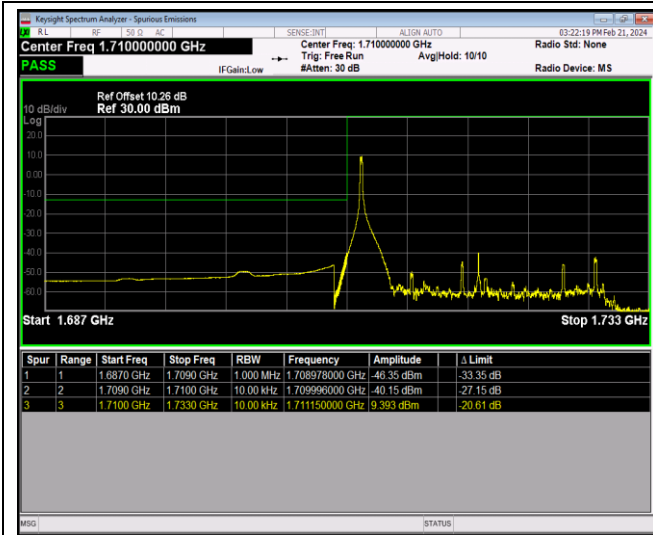

Band66-20MHz-16QAM-132072-1RB#99

Band66-20MHz-16QAM-132072-100RB#0

Band66-20MHz-16QAM-132572-1RB#0

Band66-20MHz-16QAM-132572-1RB#99

Band66-20MHz-16QAM-132572-100RB#0

Band66-20MHz-64QAM-132072-1RB#0

Band66-20MHz-64QAM-132072-1RB#99