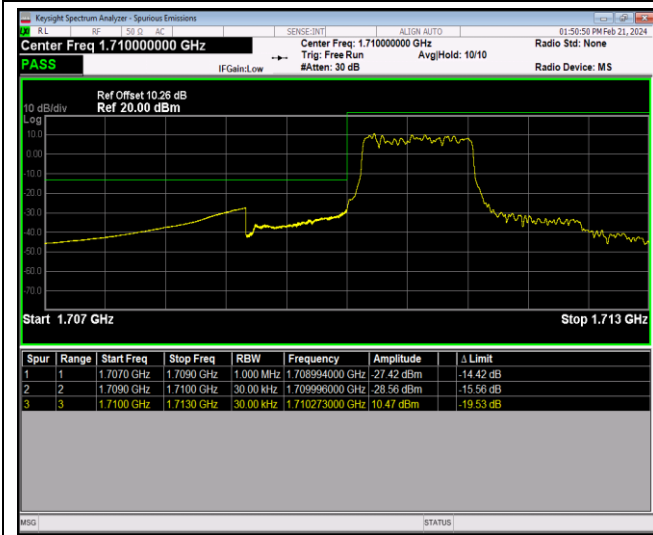

Band41-20MHz-64QAM-41490-1RB#0

Band41-20MHz-64QAM-41490-1RB#99

Band41-20MHz-64QAM-41490-100RB#0

Band66-1.4MHz-QPSK-131979-1RB#0

Band66-1.4MHz-QPSK-131979-1RB#5

Band66-1.4MHz-QPSK-131979-6RB#0

Band66-1.4MHz-QPSK-132665-1RB#0