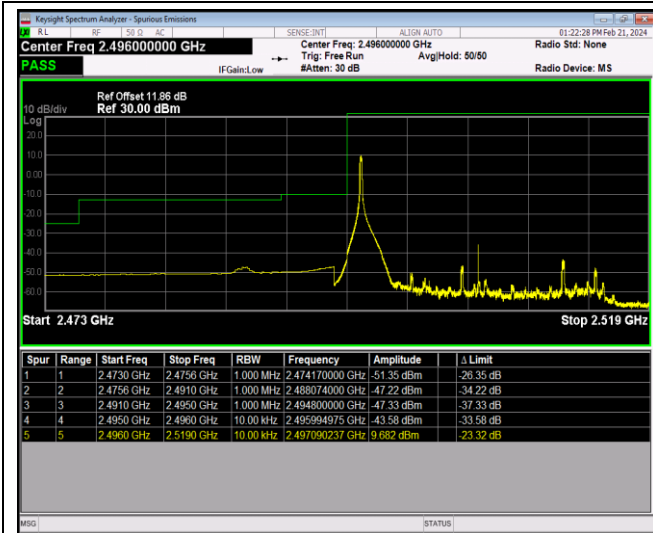

Band41-20MHz-16QAM-39750-100RB#0

Band41-20MHz-16QAM-41490-1RB#0

Band41-20MHz-16QAM-41490-1RB#99

Band41-20MHz-16QAM-41490-100RB#0

Band41-20MHz-64QAM-39750-1RB#0

Band41-20MHz-64QAM-39750-1RB#99

Band41-20MHz-64QAM-39750-100RB#0