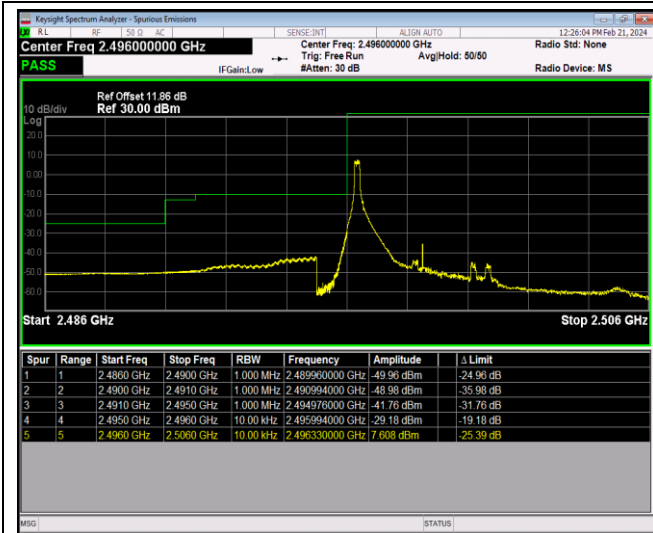

Band41-5MHz-QPSK-39675-25RB#0

Band41-5MHz-QPSK-41565-1RB#0

Band41-5MHz-QPSK-41565-1RB#24

Band41-5MHz-QPSK-41565-25RB#0

Band41-5MHz-16QAM-39675-1RB#0

Band41-5MHz-16QAM-39675-1RB#24

Band41-5MHz-16QAM-39675-25RB#0