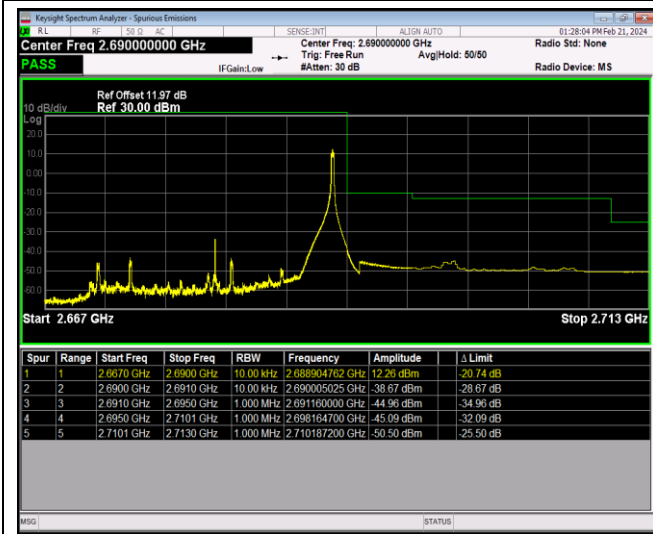

Band41-20MHz-QPSK-41490-1RB#99

Band41-20MHz-16QAM-39750-1RB#0