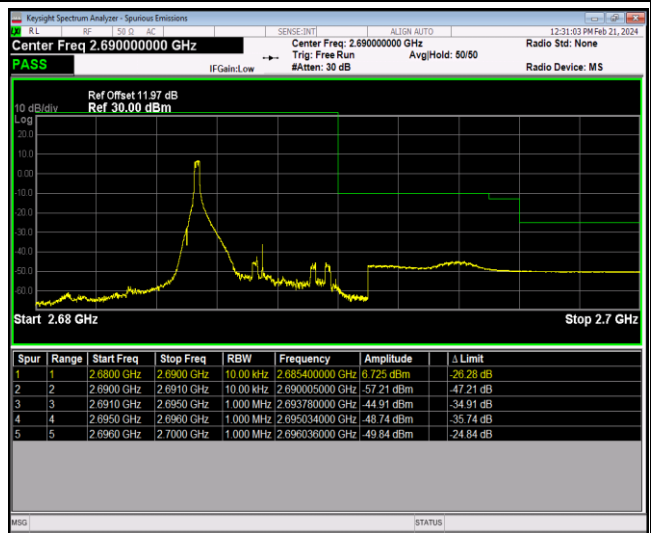

Band41-5MHz-64QAM-41565-1RB#0

Band41-5MHz-64QAM-41565-25RB#0