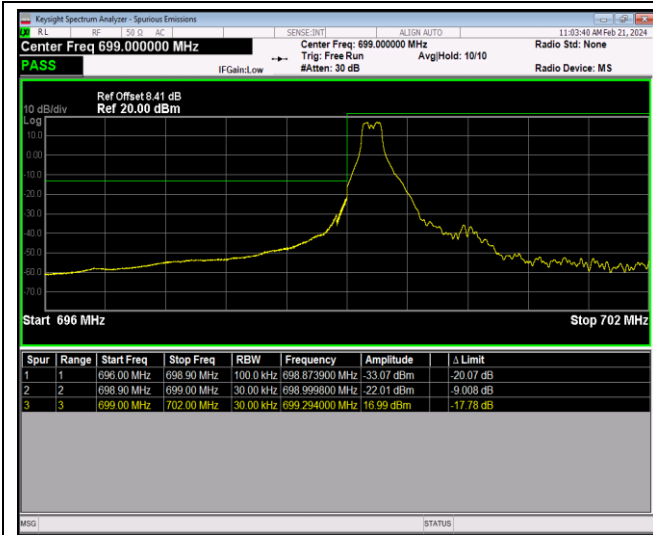

Band7-20MHz-64QAM-20850-100RB#0

Band7-20MHz-64QAM-21350-1RB#0

Band7-20MHz-64QAM-21350-1RB#99

Band7-20MHz-64QAM-21350-100RB#0

Band12-1.4MHz-QPSK-23017-1RB#0

Band12-1.4MHz-QPSK-23017-1RB#5

Band12-1.4MHz-QPSK-23017-6RB#0