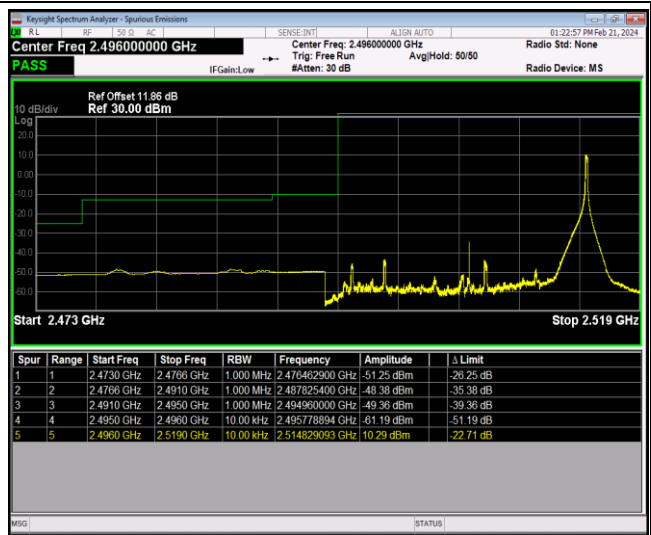

Band41-5MHz-64QAM-41565-1RB#24

Band41-5MHz-64QAM-41565-25RB#0

Band41-20MHz-QPSK-39750-1RB#0

Band41-20MHz-QPSK-39750-1RB#99

Band41-20MHz-QPSK-39750-100RB#0

Band41-20MHz-QPSK-41490-1RB#0

Band41-20MHz-QPSK-41490-1RB#99