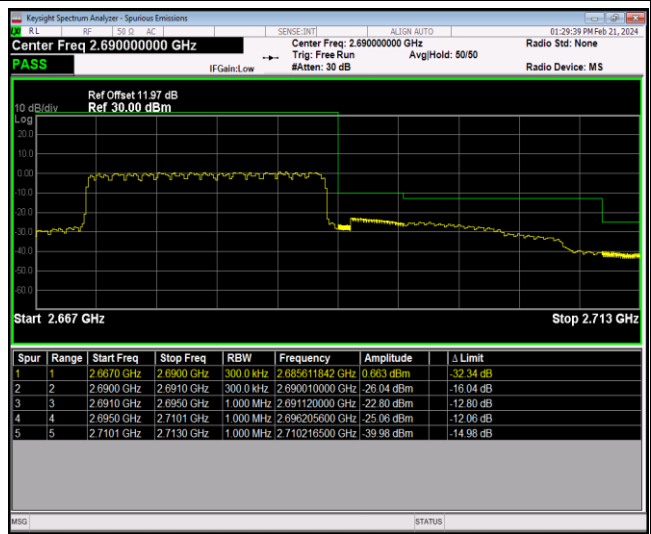

Band41-20MHz-QPSK-41490-100RB#0

Band41-20MHz-16QAM-39750-1RB#99