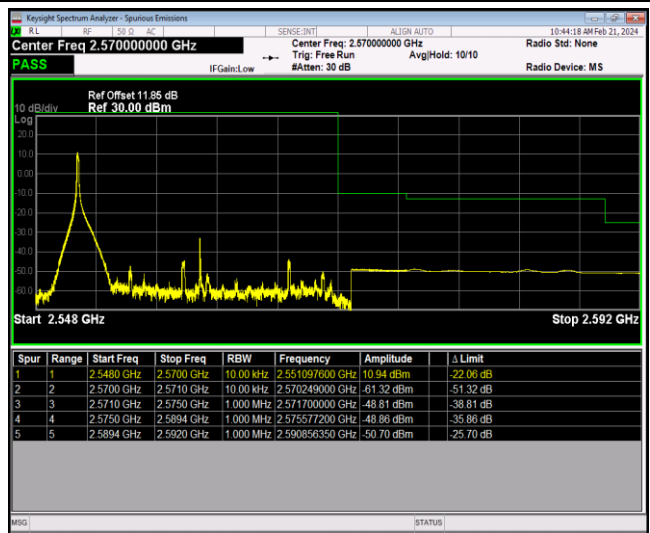

Band7-20MHz-64QAM-20850-100RB#0

Band7-20MHz-64QAM-21350-1RB#0

Band7-20MHz-64QAM-21350-1RB#99

Band7-20MHz-64QAM-21350-100RB#0

Band12-1.4MHz-QPSK-23017-1RB#0

Band12-1.4MHz-QPSK-23017-1RB#5

Band12-1.4MHz-QPSK-23017-6RB#0