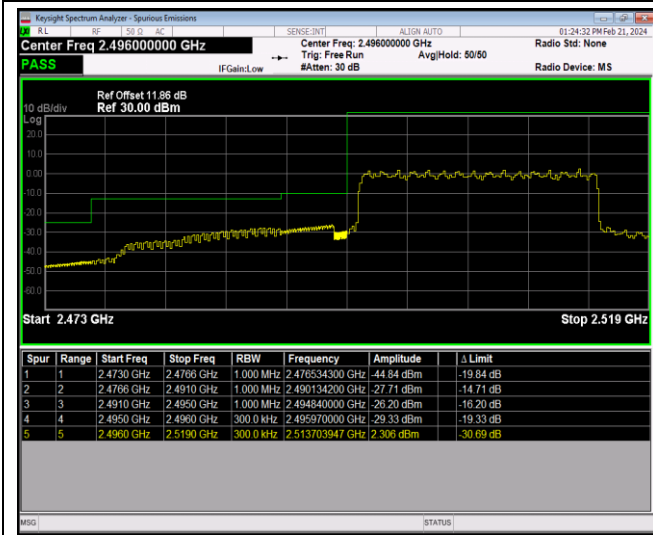

Band41-5MHz-64QAM-41565-1RB#24

Band41-5MHz-64QAM-41565-25RB#0

Band41-20MHz-QPSK-39750-1RB#0

Band41-20MHz-QPSK-39750-1RB#99

Band41-20MHz-QPSK-39750-100RB#0

Band41-20MHz-QPSK-41490-1RB#0

Band41-20MHz-QPSK-41490-1RB#99