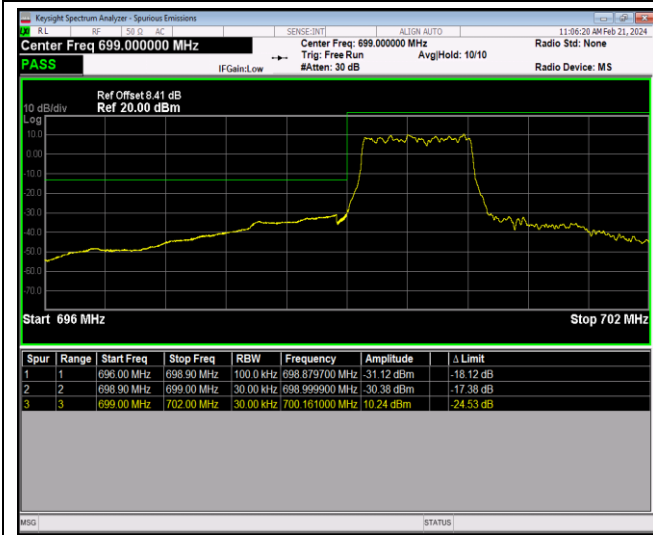

Band12-1.4MHz-QPSK-23017-6RB#0

Band12-1.4MHz-QPSK-23173-1RB#5