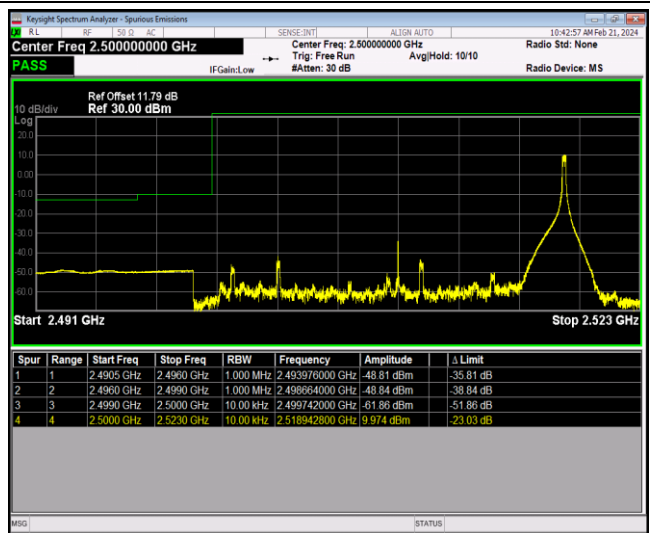

Band7-20MHz-64QAM-20850-100RB#0

Band7-20MHz-64QAM-21350-1RB#0

Band7-20MHz-64QAM-21350-1RB#99

Band7-20MHz-64QAM-21350-100RB#0

Band12-1.4MHz-QPSK-23017-1RB#0

Band12-1.4MHz-QPSK-23017-1RB#5

Band12-1.4MHz-QPSK-23017-6RB#0