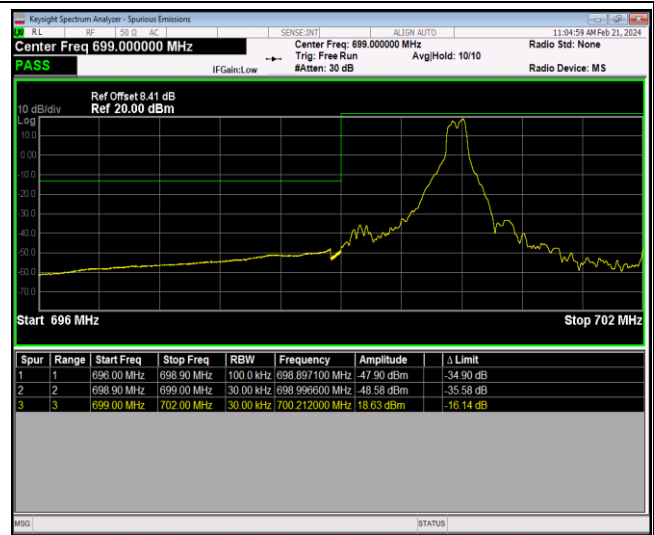

Band7-20MHz-64QAM-20850-100RB#0

Band7-20MHz-64QAM-21350-1RB#0

Band7-20MHz-64QAM-21350-1RB#99

Band7-20MHz-64QAM-21350-100RB#0

Band12-1.4MHz-QPSK-23017-1RB#0

Band12-1.4MHz-QPSK-23017-1RB#5

Band12-1.4MHz-QPSK-23017-6RB#0