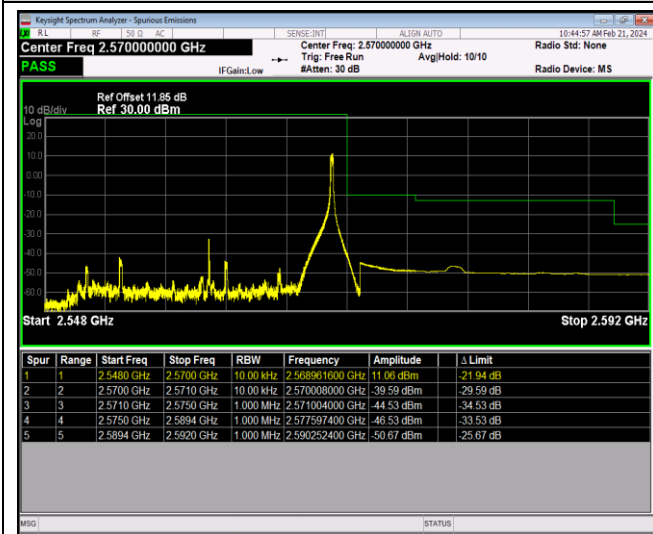

Band7-20MHz-64QAM-20850-100RB#0

Band7-20MHz-64QAM-21350-1RB#0

Band7-20MHz-64QAM-21350-1RB#99

Band7-20MHz-64QAM-21350-100RB#0

Band12-1.4MHz-QPSK-23017-1RB#0

Band12-1.4MHz-QPSK-23017-1RB#5

Band12-1.4MHz-QPSK-23017-6RB#0