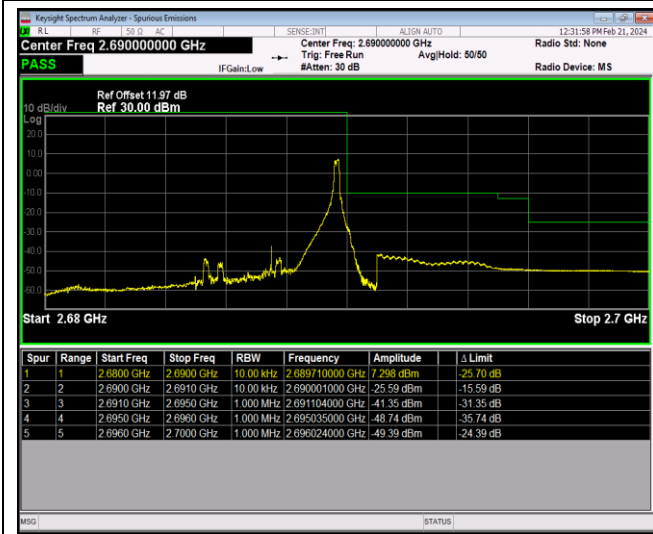

Band41-5MHz-16QAM-41565-1RB#24

Band41-5MHz-64QAM-39675-1RB#0