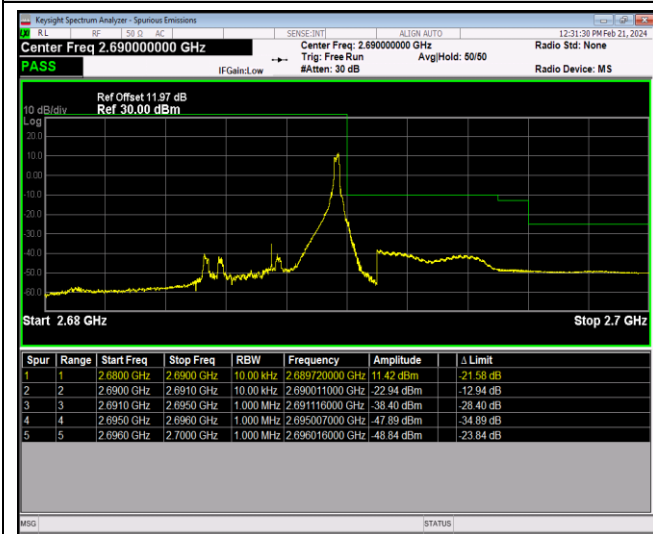

Band41-5MHz-QPSK-39675-25RB#0

Band41-5MHz-QPSK-41565-1RB#0

Band41-5MHz-QPSK-41565-1RB#24

Band41-5MHz-QPSK-41565-25RB#0

Band41-5MHz-16QAM-39675-1RB#0

Band41-5MHz-16QAM-39675-1RB#24

Band41-5MHz-16QAM-39675-25RB#0