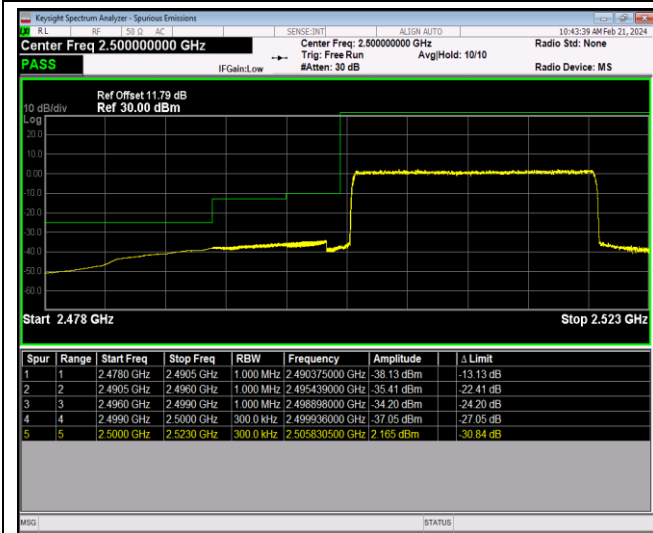

Band7-20MHz-64QAM-20850-100RB#0

Band7-20MHz-64QAM-21350-1RB#0

Band7-20MHz-64QAM-21350-1RB#99

Band7-20MHz-64QAM-21350-100RB#0

Band12-1.4MHz-QPSK-23017-1RB#0

Band12-1.4MHz-QPSK-23017-1RB#5

Band12-1.4MHz-QPSK-23017-6RB#0