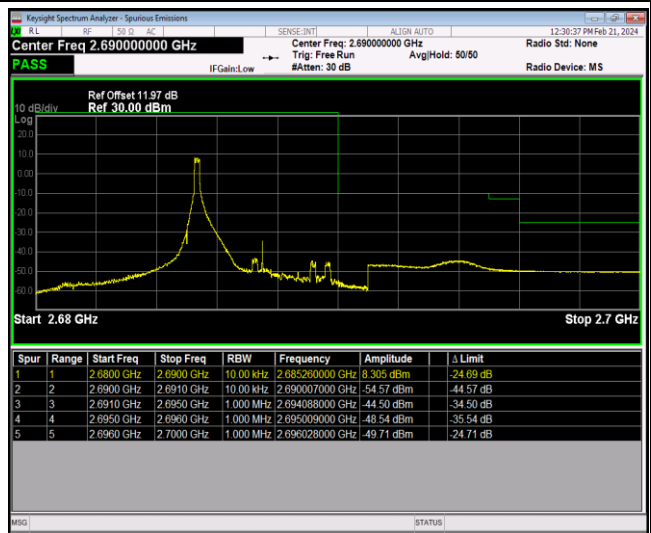

Band41-5MHz-16QAM-41565-1RB#0

Band41-5MHz-16QAM-41565-25RB#0