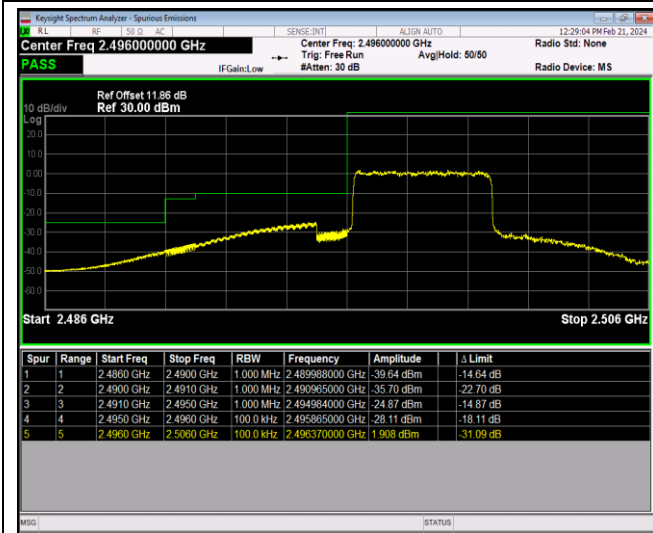

Band41-5MHz-16QAM-39675-25RB#0

Band41-5MHz-16QAM-41565-1RB#24