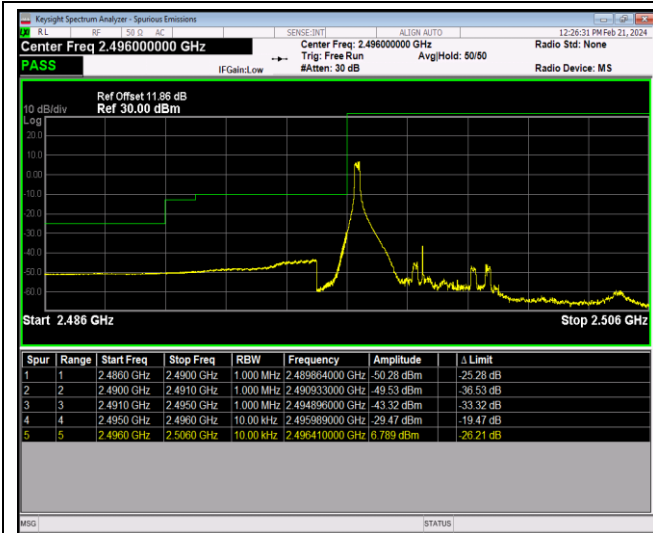

Band41-5MHz-16QAM-41565-1RB#0

Band41-5MHz-16QAM-41565-1RB#24

Band41-5MHz-16QAM-41565-25RB#0

Band41-5MHz-64QAM-39675-1RB#0

Band41-5MHz-64QAM-39675-1RB#24

Band41-5MHz-64QAM-39675-25RB#0

Band41-5MHz-64QAM-41565-1RB#0