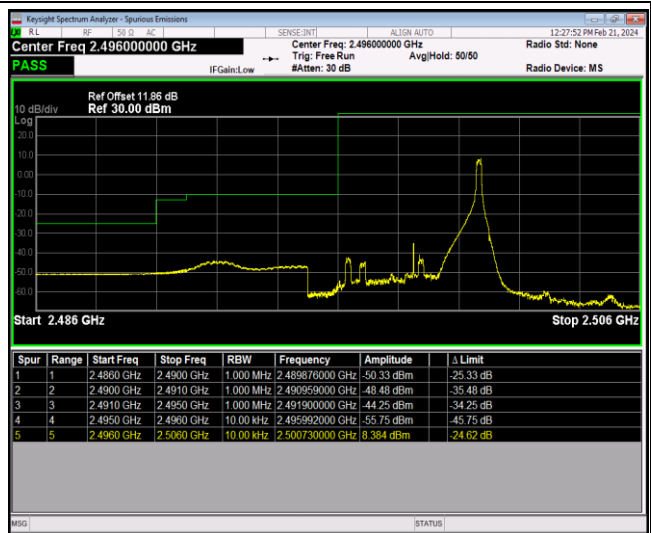

Band41-5MHz-16QAM-41565-1RB#0

Band41-5MHz-16QAM-41565-1RB#24

Band41-5MHz-16QAM-41565-25RB#0

Band41-5MHz-64QAM-39675-1RB#0

Band41-5MHz-64QAM-39675-1RB#24

Band41-5MHz-64QAM-39675-25RB#0

Band41-5MHz-64QAM-41565-1RB#0