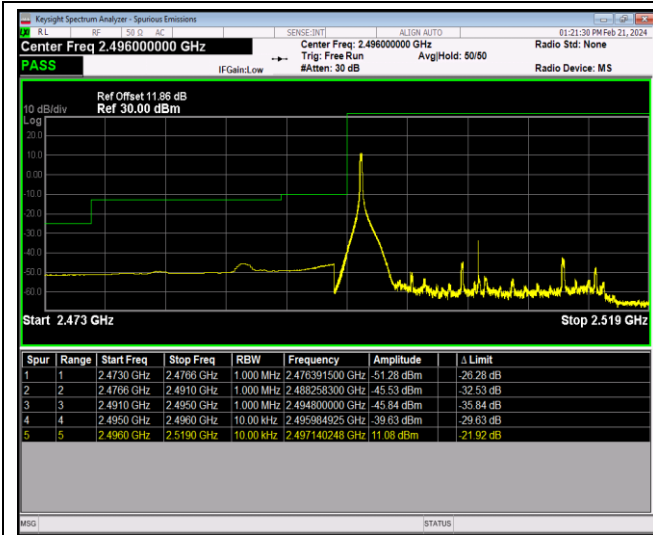

Band41-5MHz-64QAM-41565-1RB#24

Band41-5MHz-64QAM-41565-25RB#0

Band41-20MHz-QPSK-39750-1RB#0

Band41-20MHz-QPSK-39750-1RB#99

Band41-20MHz-QPSK-39750-100RB#0

Band41-20MHz-QPSK-41490-1RB#0

Band41-20MHz-QPSK-41490-1RB#99