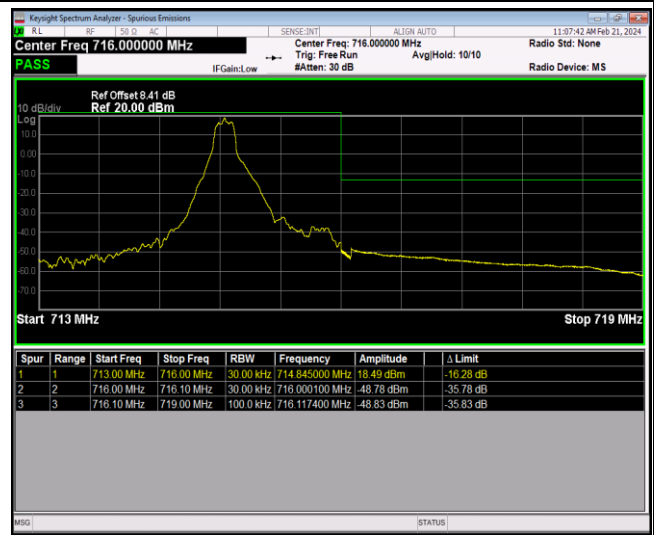

Band12-1.4MHz-QPSK-23173-1RB#0

Band12-1.4MHz-QPSK-23173-6RB#0