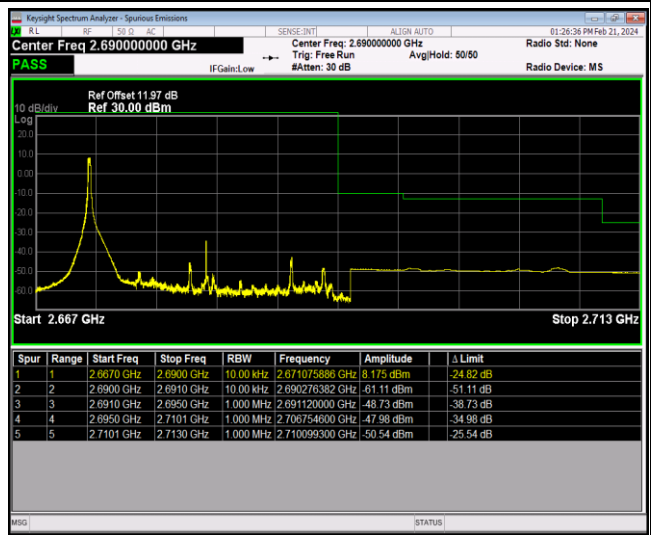

Band41-5MHz-64QAM-41565-1RB#24

Band41-5MHz-64QAM-41565-25RB#0

Band41-20MHz-QPSK-39750-1RB#0

Band41-20MHz-QPSK-39750-1RB#99

Band41-20MHz-QPSK-39750-100RB#0

Band41-20MHz-QPSK-41490-1RB#0

Band41-20MHz-QPSK-41490-1RB#99