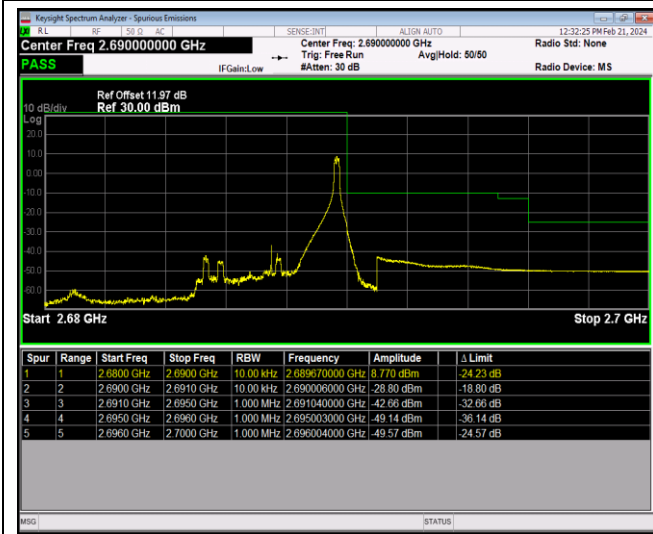

Band41-5MHz-64QAM-41565-1RB#24

Band41-20MHz-QPSK-39750-1RB#0