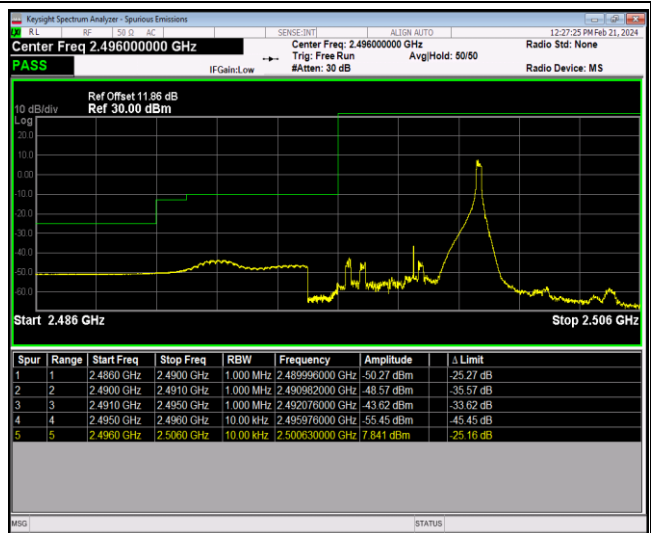

Band41-5MHz-QPSK-39675-25RB#0

Band41-5MHz-QPSK-41565-1RB#0

Band41-5MHz-QPSK-41565-1RB#24

Band41-5MHz-QPSK-41565-25RB#0

Band41-5MHz-16QAM-39675-1RB#0

Band41-5MHz-16QAM-39675-1RB#24

Band41-5MHz-16QAM-39675-25RB#0