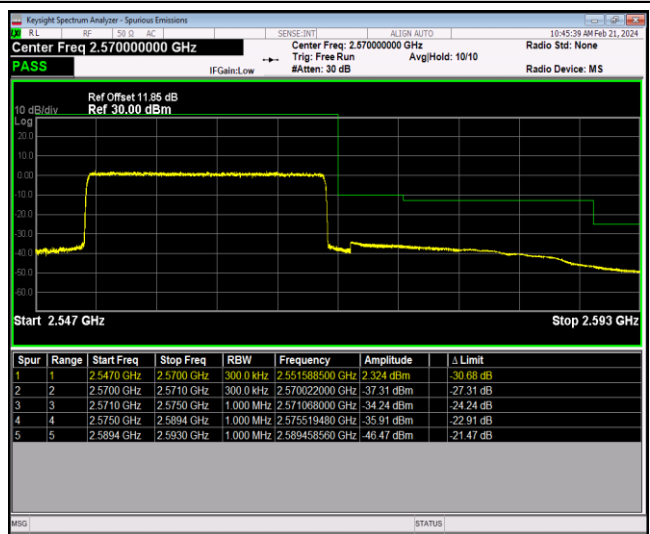

Band7-20MHz-64QAM-20850-100RB#0

Band7-20MHz-64QAM-21350-1RB#0

Band7-20MHz-64QAM-21350-1RB#99

Band7-20MHz-64QAM-21350-100RB#0

Band12-1.4MHz-QPSK-23017-1RB#0

Band12-1.4MHz-QPSK-23017-1RB#5

Band12-1.4MHz-QPSK-23017-6RB#0