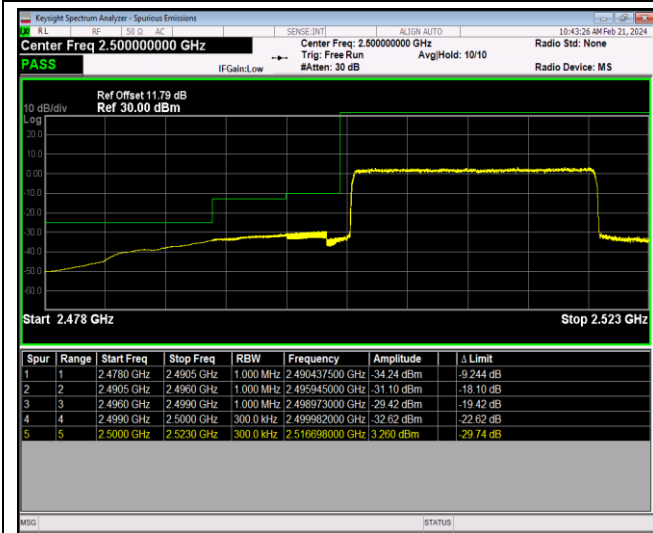

Band7-20MHz-16QAM-20850-100RB#0

Band7-20MHz-16QAM-21350-1RB#99