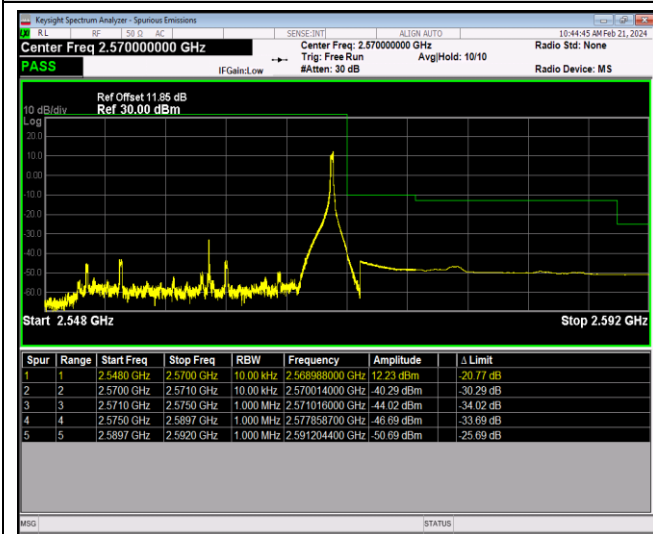

Band7-20MHz-64QAM-20850-1RB#0

Band7-20MHz-64QAM-20850-1RB#99