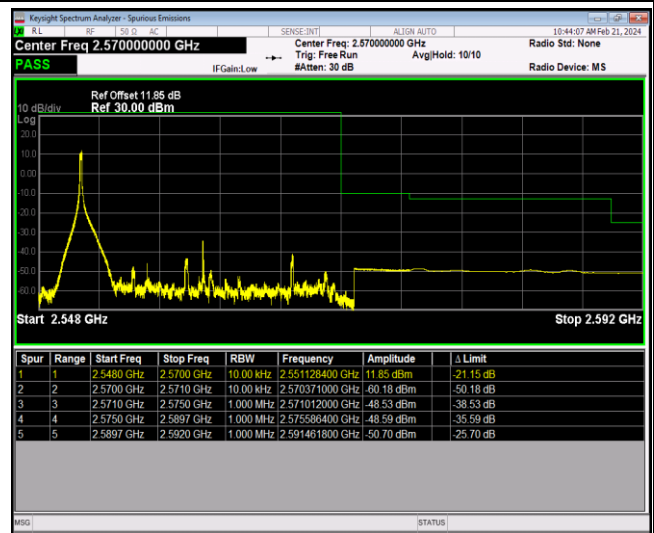

Band7-20MHz-QPSK-21350-100RB#0

Band7-20MHz-16QAM-20850-1RB#0

Band7-20MHz-16QAM-20850-1RB#99

Band7-20MHz-16QAM-20850-100RB#0

Band7-20MHz-16QAM-21350-1RB#0

Band7-20MHz-16QAM-21350-1RB#99

Band7-20MHz-16QAM-21350-100RB#0