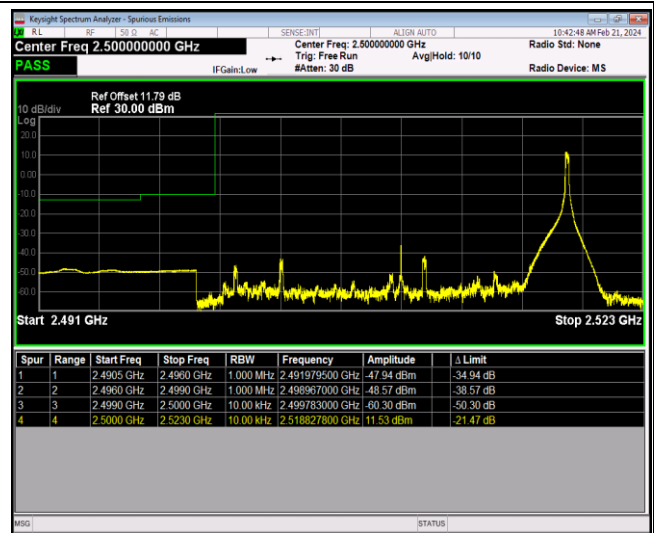

Band7-20MHz-QPSK-21350-100RB#0

Band7-20MHz-16QAM-20850-1RB#0

Band7-20MHz-16QAM-20850-1RB#99

Band7-20MHz-16QAM-20850-100RB#0

Band7-20MHz-16QAM-21350-1RB#0

Band7-20MHz-16QAM-21350-1RB#99

Band7-20MHz-16QAM-21350-100RB#0