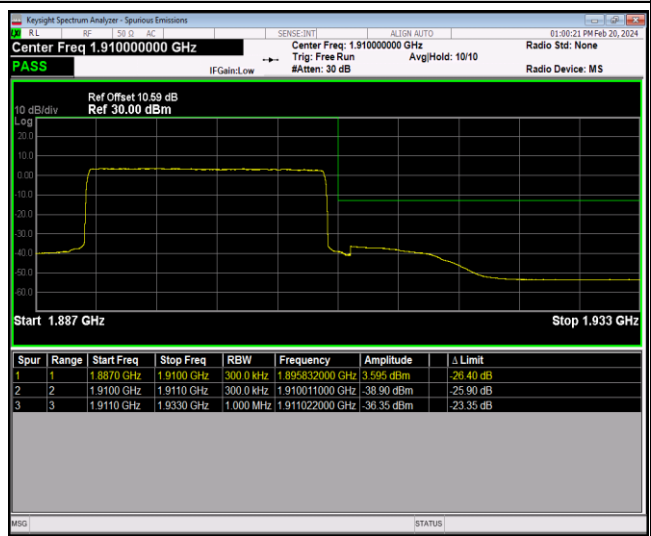

Band2-20MHz-QPSK-19100-100RB#0