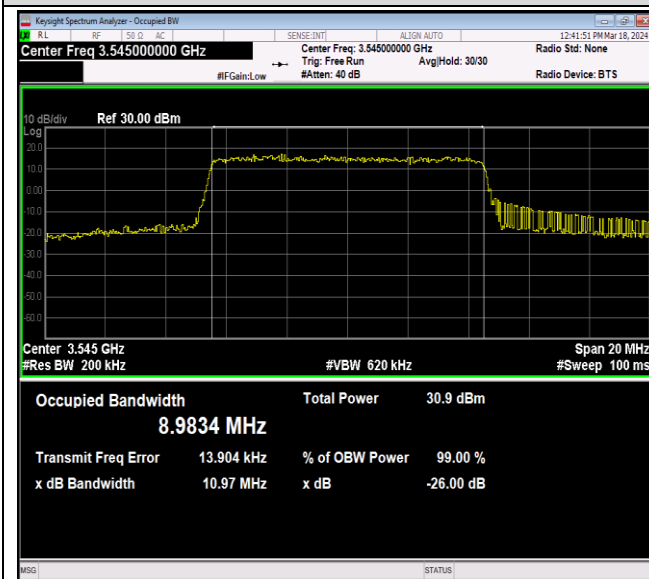

42(3450-3550)-10MHz-16QAM-43040-50RB#0-PASS