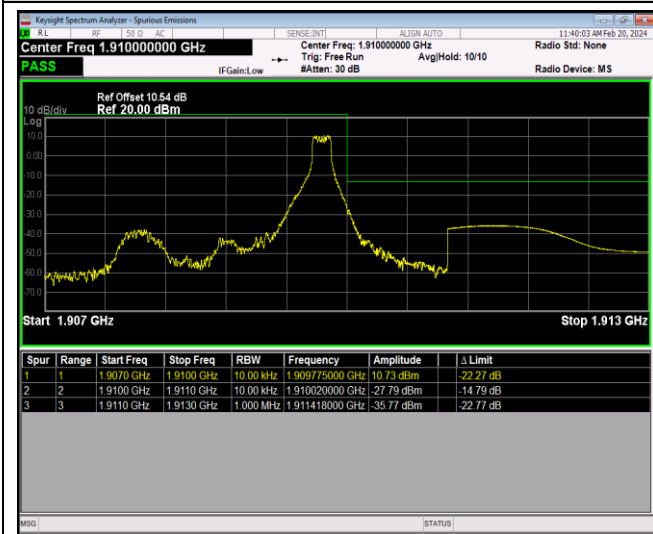

Band2-1.4MHz-64QAM-19193-1RB#5