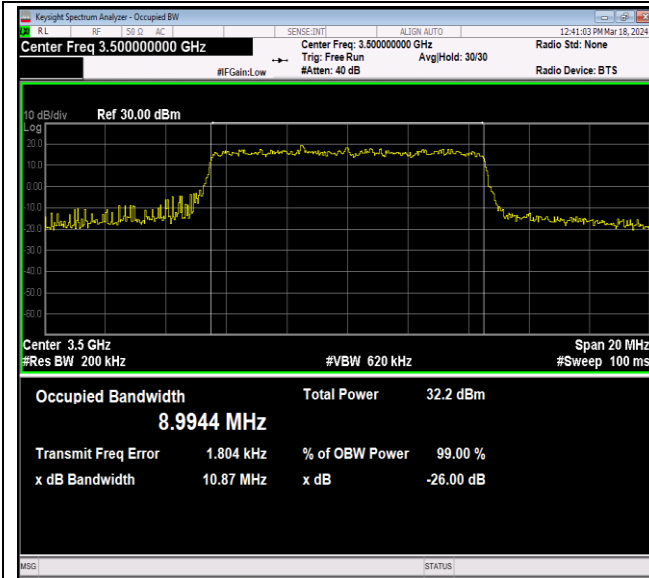

42(3450-3550)-5MHz-QPSK-43065-25RB#0-PASS

42(3450-3550)-5MHz-16QAM-42115-25RB#0-PASS

42(3450-3550)-5MHz-16QAM-42590-25RB#0-PASS

42(3450-3550)-5MHz-16QAM-43065-25RB#0-PASS

42(3450-3550)-10MHz-16QAM-42140-50RB#0-PASS