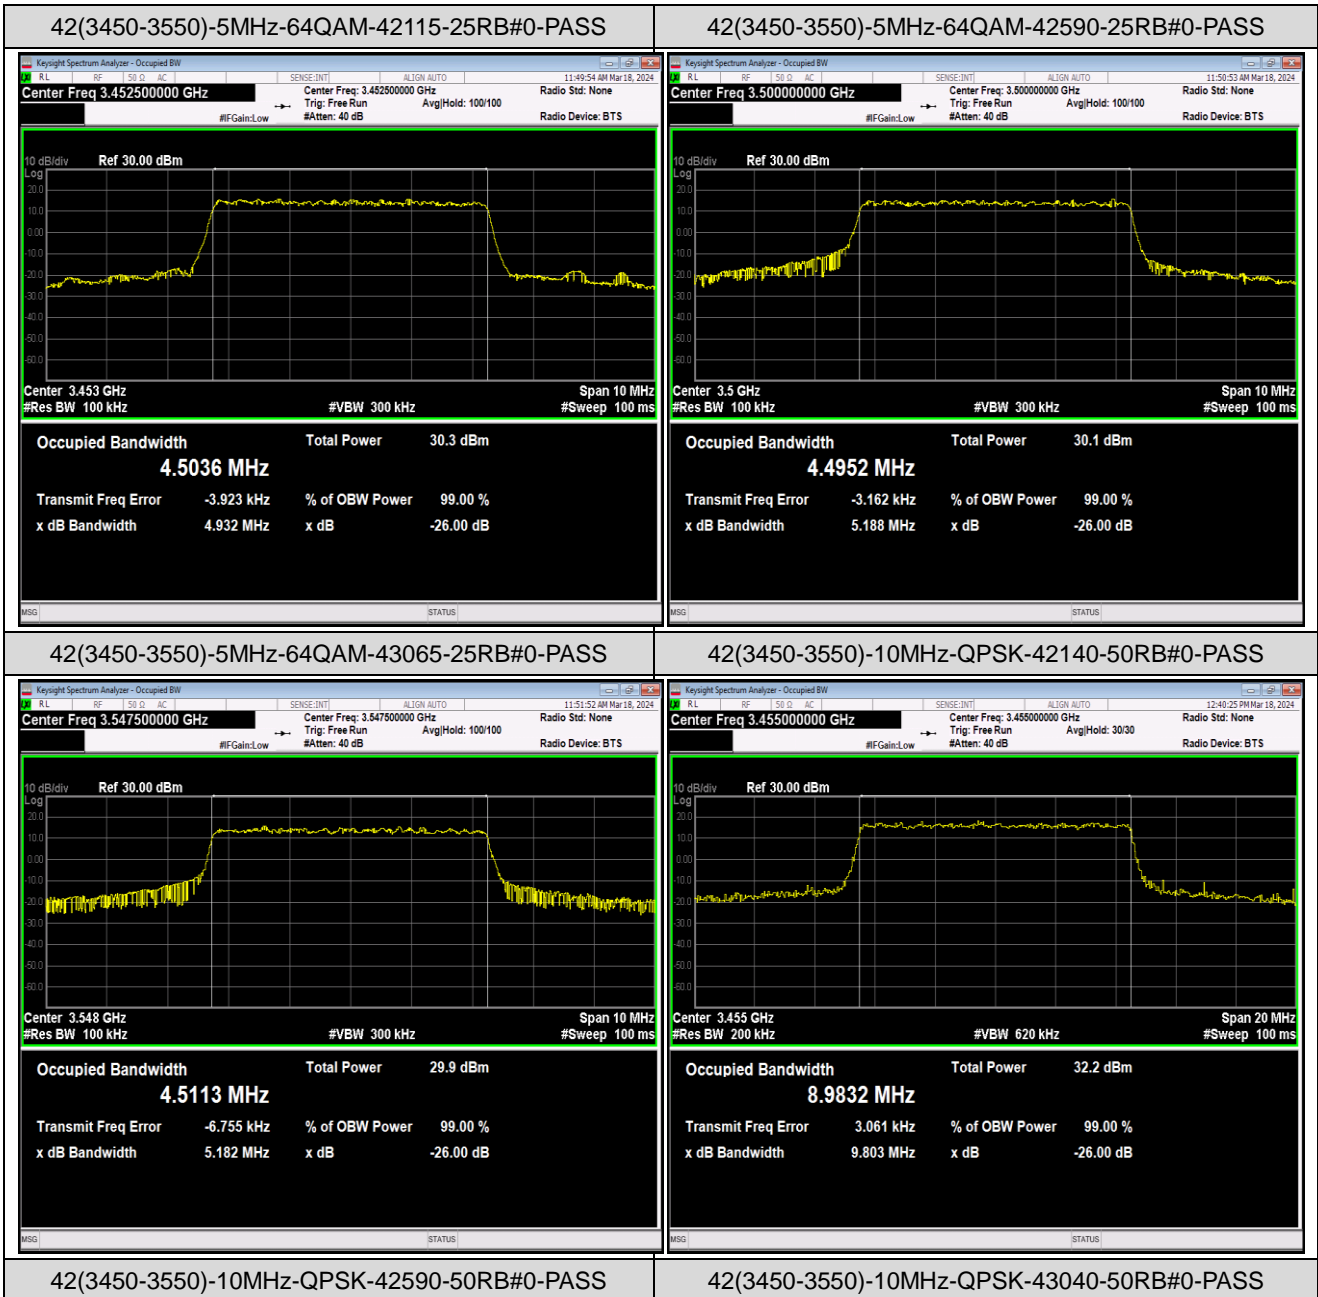

42(3450-3550)-5MHz-QPSK-43065-25RB#0-PASS

42(3450-3550)-5MHz-16QAM-42115-25RB#0-PASS

42(3450-3550)-5MHz-16QAM-42590-25RB#0-PASS

42(3450-3550)-5MHz-16QAM-43065-25RB#0-PASS

42(3450-3550)-10MHz-16QAM-42140-50RB#0-PASS

42(3450-3550)-10MHz-16QAM-42590-50RB#0-PASS

42(3450-3550)-10MHz-16QAM-43040-50RB#0-PASS

42(3450-3550)-10MHz-64QAM-42140-50RB#0-PASS

42(3450-3550)-15MHz-16QAM-42590-75RB#0-PASS

42(3450-3550)-15MHz-16QAM-43015-75RB#0-PASS