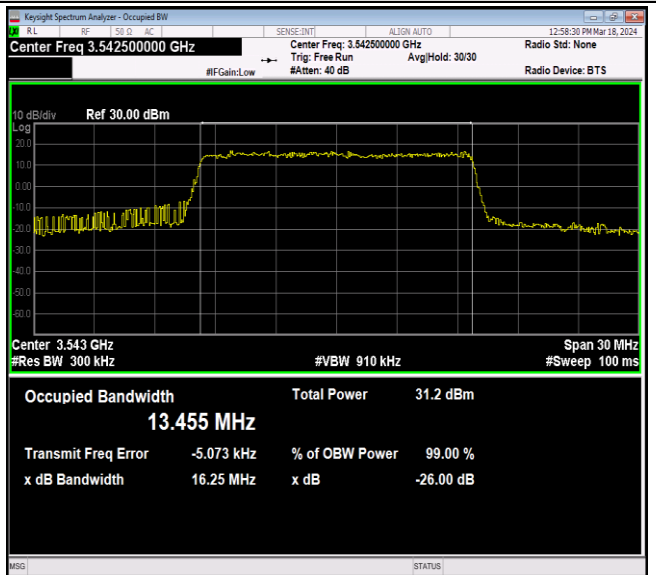

42(3450-3550)-10MHz-16QAM-42590-50RB#0-PASS

42(3450-3550)-10MHz-16QAM-43040-50RB#0-PASS

42(3450-3550)-10MHz-64QAM-42140-50RB#0-PASS

42(3450-3550)-15MHz-16QAM-42590-75RB#0-PASS

42(3450-3550)-15MHz-16QAM-43015-75RB#0-PASS