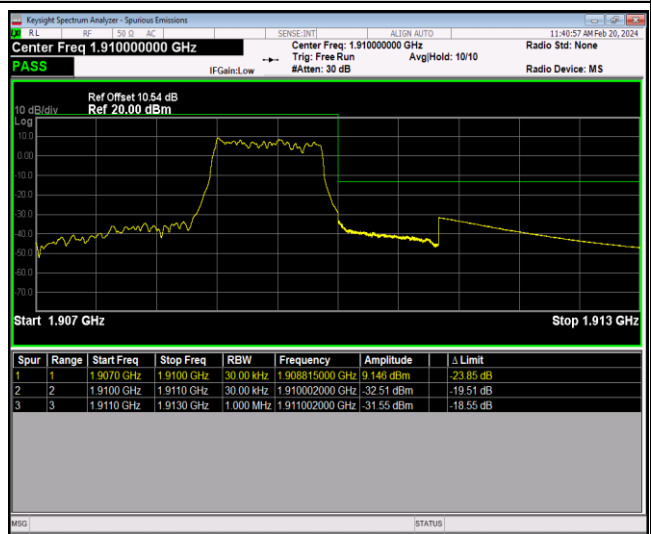

### S Test Graphs

Band2-1.4MHz-16QAM-18607-6RB#0

Band2-1.4MHz-16QAM-19193-1RB#0

Band2-1.4MHz-16QAM-19193-1RB#5

Band2-1.4MHz-16QAM-19193-6RB#0

Band2-1.4MHz-64QAM-18607-1RB#0

Band2-1.4MHz-64QAM-18607-1RB#5

Band2-1.4MHz-64QAM-18607-6RB#0