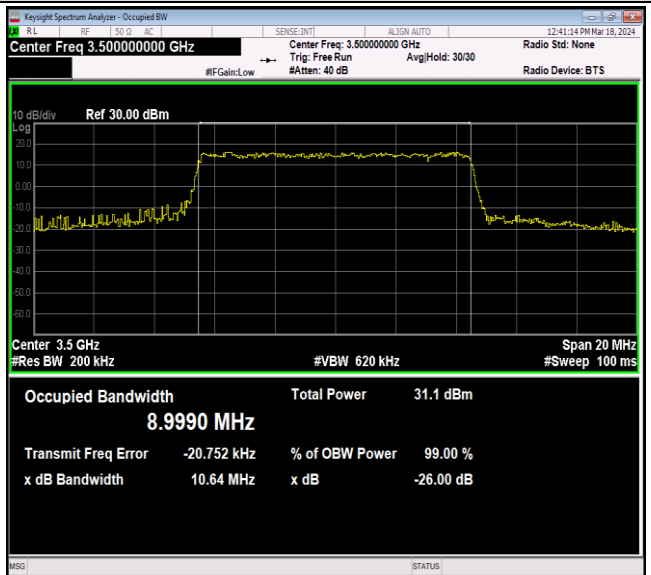

42(3450-3550)-10MHz-16QAM-42590-50RB#0-PASS