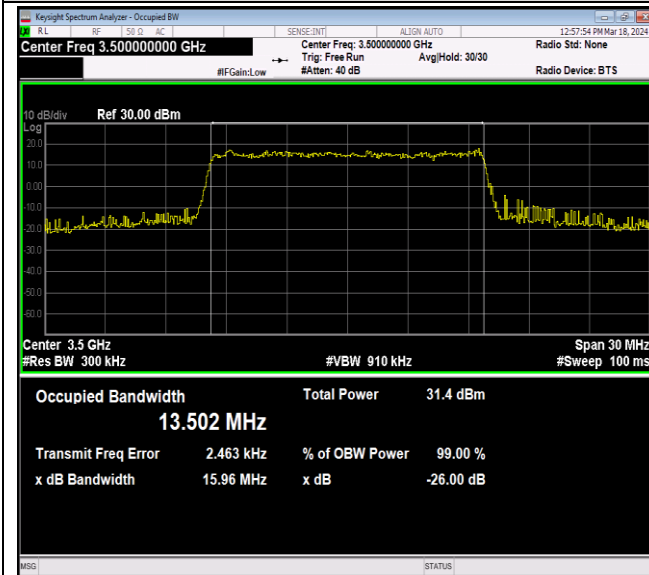

42(3450-3550)-10MHz-16QAM-42590-50RB#0-PASS

42(3450-3550)-10MHz-16QAM-43040-50RB#0-PASS

42(3450-3550)-10MHz-64QAM-42140-50RB#0-PASS

42(3450-3550)-15MHz-16QAM-42590-75RB#0-PASS

42(3450-3550)-15MHz-16QAM-43015-75RB#0-PASS