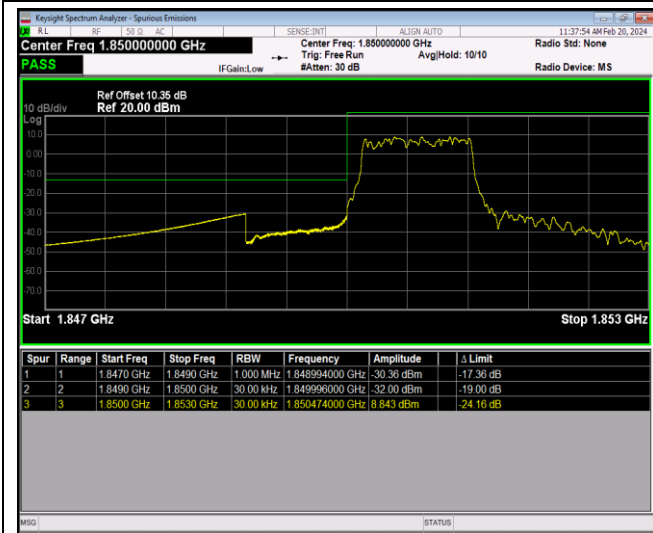

### S Test Graphs

Band2-1.4MHz-16QAM-18607-6RB#0

Band2-1.4MHz-16QAM-19193-1RB#0

Band2-1.4MHz-16QAM-19193-1RB#5

Band2-1.4MHz-16QAM-19193-6RB#0

Band2-1.4MHz-64QAM-18607-1RB#0

Band2-1.4MHz-64QAM-18607-1RB#5

Band2-1.4MHz-64QAM-18607-6RB#0