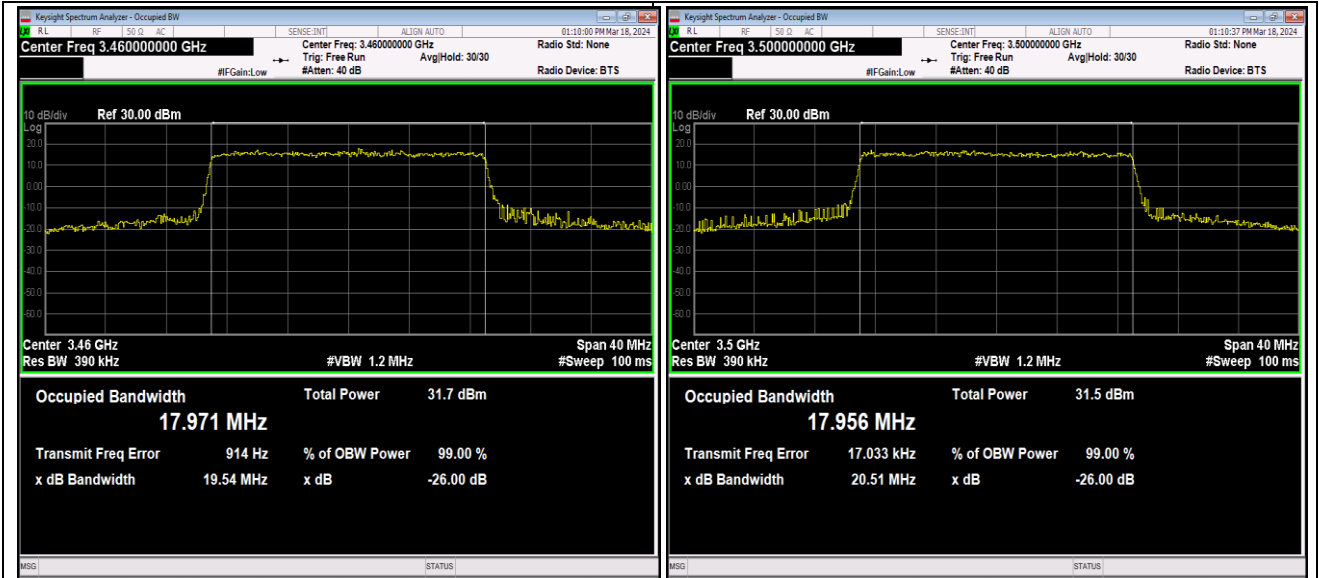

42(3450-3550)-20MHz-64QAM-42190-100RB#0-PASS