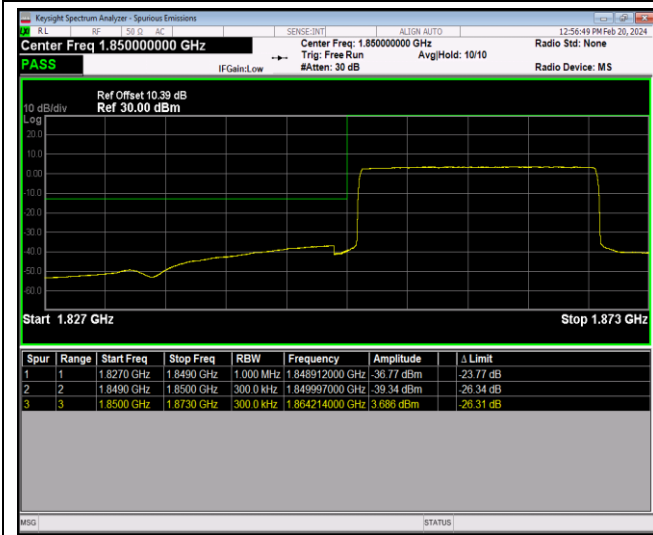

Band2-1.4MHz-64QAM-19193-1RB#0

Band2-1.4MHz-64QAM-19193-1RB#5

Band2-1.4MHz-64QAM-19193-6RB#0

Band2-20MHz-QPSK-18700-1RB#0

Band2-20MHz-QPSK-18700-1RB#99

Band2-20MHz-QPSK-18700-100RB#0

Band2-20MHz-QPSK-19100-1RB#0