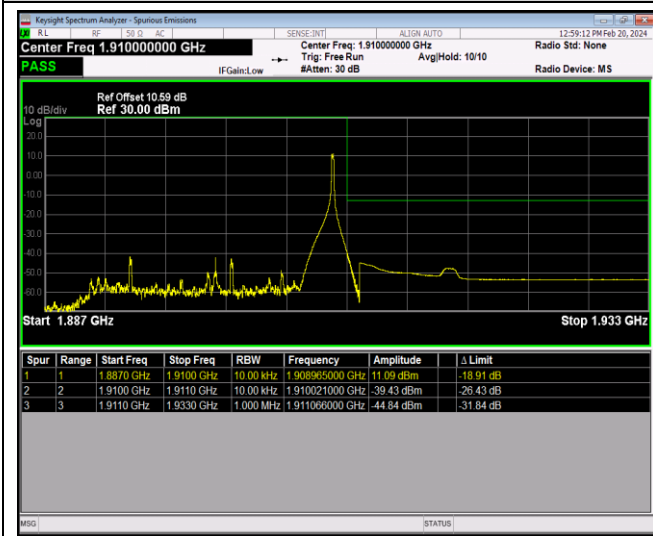

Band2-20MHz-QPSK-19100-1RB#99