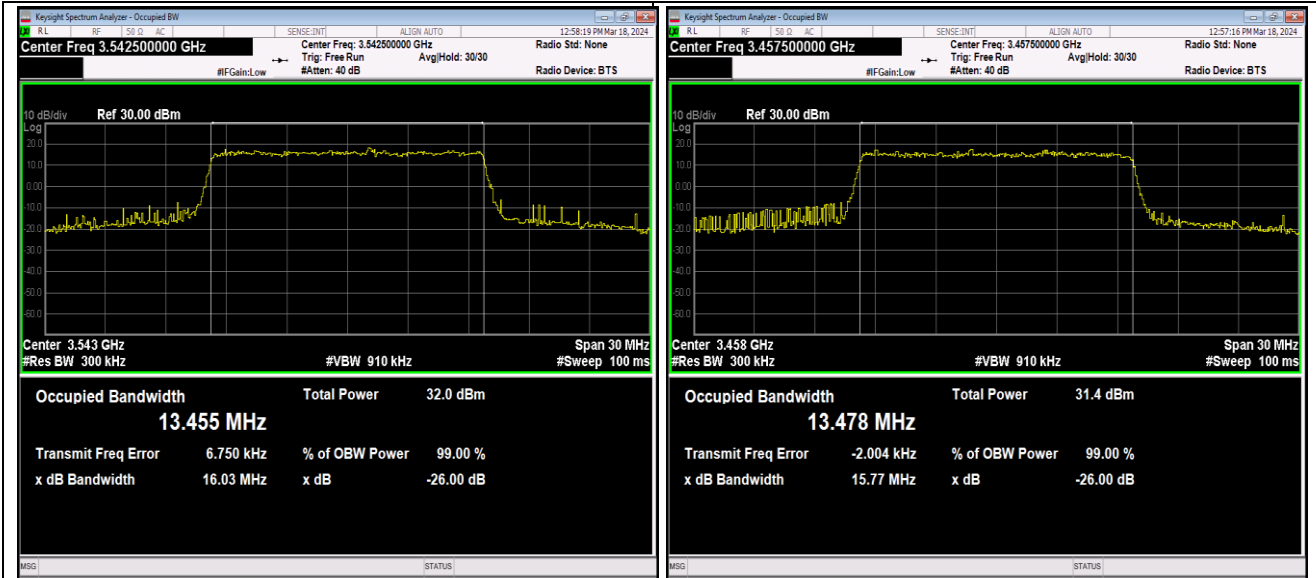

42(3450-3550)-10MHz-16QAM-42590-50RB#0-PASS

42(3450-3550)-10MHz-16QAM-43040-50RB#0-PASS

42(3450-3550)-10MHz-64QAM-42140-50RB#0-PASS

42(3450-3550)-15MHz-16QAM-42590-75RB#0-PASS

42(3450-3550)-15MHz-16QAM-43015-75RB#0-PASS