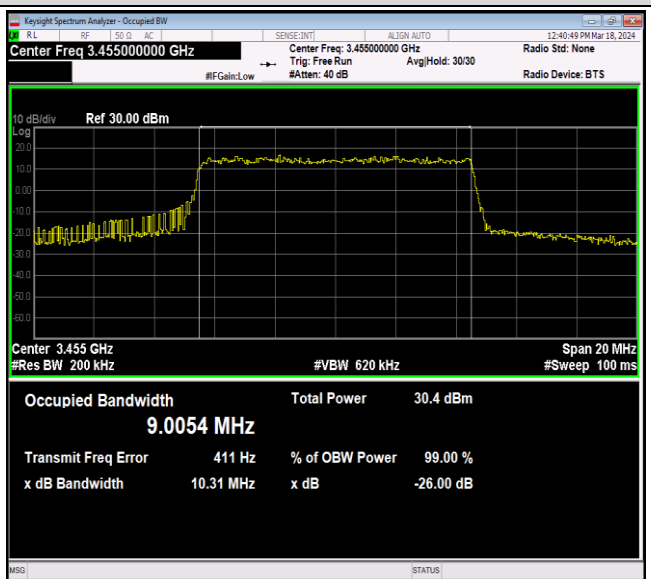

42(3450-3550)-10MHz-64QAM-42140-50RB#0-PASS