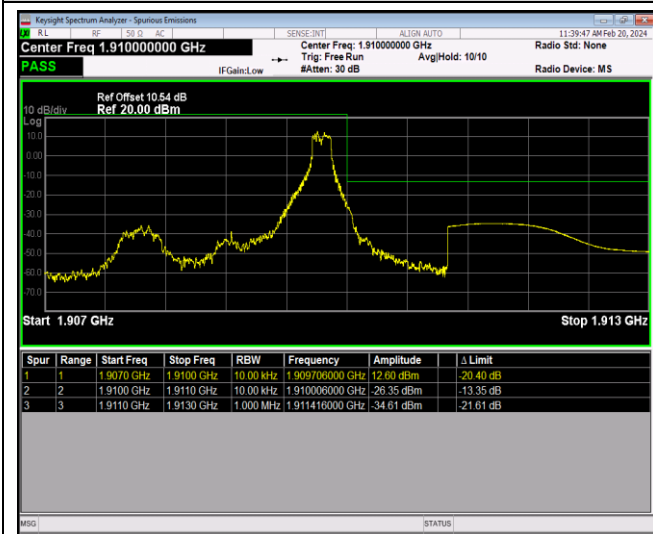

### S Test Graphs

Band2-1.4MHz-16QAM-18607-6RB#0

Band2-1.4MHz-16QAM-19193-1RB#0

Band2-1.4MHz-16QAM-19193-1RB#5

Band2-1.4MHz-16QAM-19193-6RB#0

Band2-1.4MHz-64QAM-18607-1RB#0

Band2-1.4MHz-64QAM-18607-1RB#5

Band2-1.4MHz-64QAM-18607-6RB#0