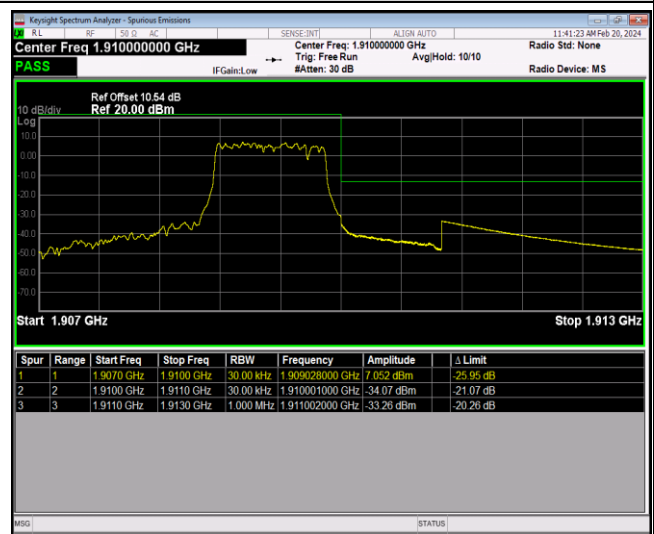

Band2-1.4MHz-64QAM-19193-1RB#0

Band2-1.4MHz-64QAM-19193-1RB#5

Band2-1.4MHz-64QAM-19193-6RB#0

Band2-20MHz-QPSK-18700-1RB#0

Band2-20MHz-QPSK-18700-1RB#99

Band2-20MHz-QPSK-18700-100RB#0

Band2-20MHz-QPSK-19100-1RB#0