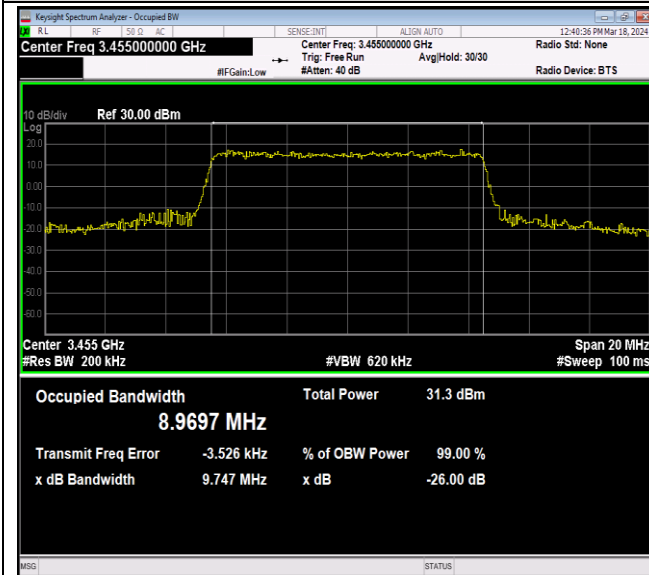

42(3450-3550)-10MHz-16QAM-42140-50RB#0-PASS