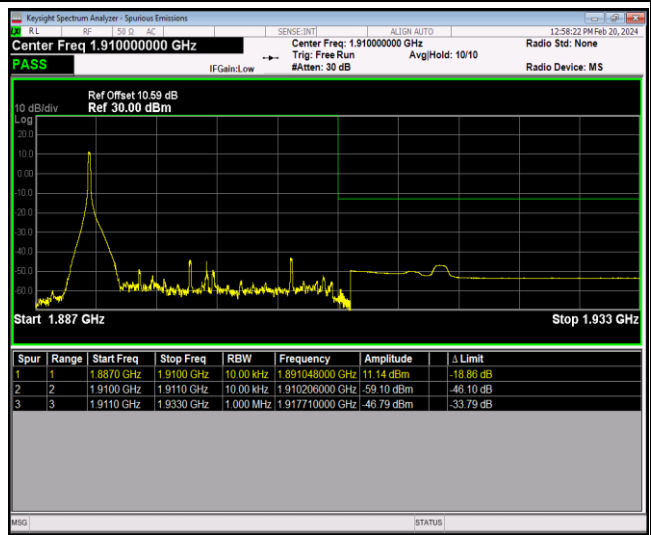

Band2-20MHz-QPSK-19100-1RB#0