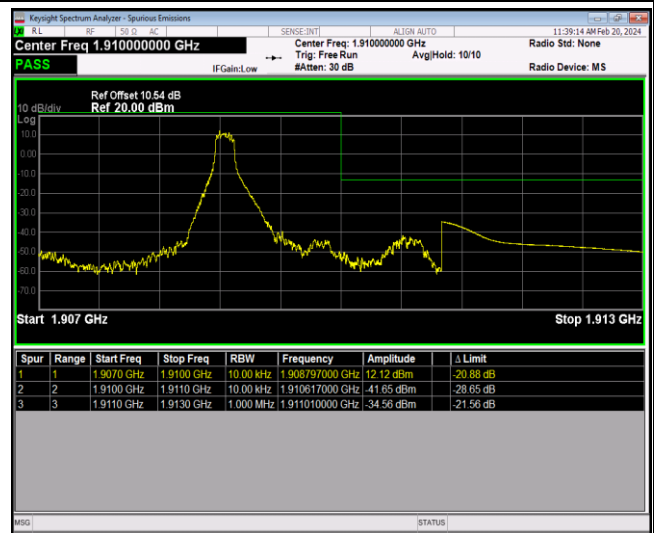

Band2-1.4MHz-64QAM-19193-1RB#0