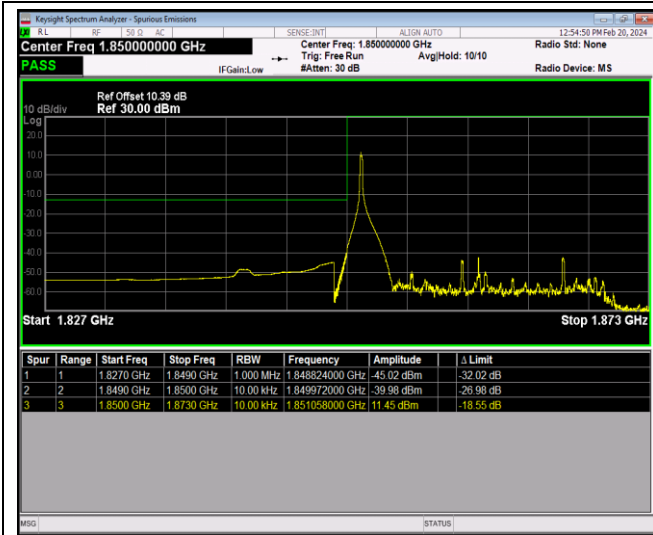

Band2-1.4MHz-64QAM-19193-1RB#0

Band2-1.4MHz-64QAM-19193-1RB#5

Band2-1.4MHz-64QAM-19193-6RB#0

Band2-20MHz-QPSK-18700-1RB#0

Band2-20MHz-QPSK-18700-1RB#99

Band2-20MHz-QPSK-18700-100RB#0

Band2-20MHz-QPSK-19100-1RB#0