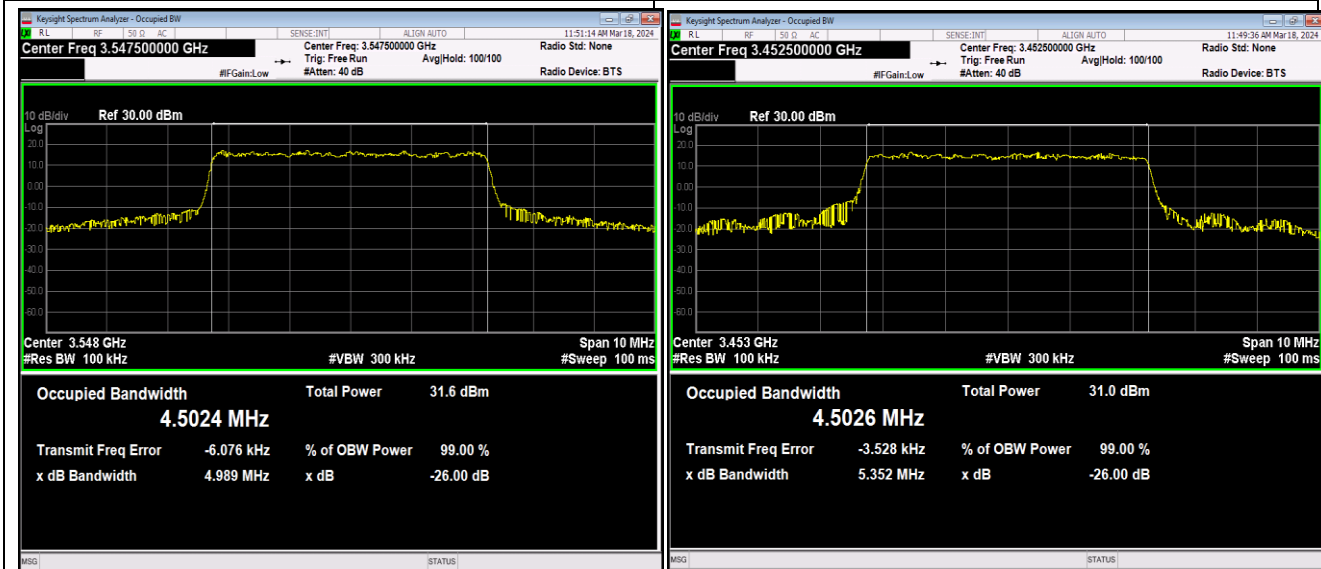

42(3450-3550)-5MHz-QPSK-43065-25RB#0-PASS

42(3450-3550)-5MHz-16QAM-42115-25RB#0-PASS

42(3450-3550)-5MHz-16QAM-42590-25RB#0-PASS

42(3450-3550)-5MHz-16QAM-43065-25RB#0-PASS

42(3450-3550)-10MHz-16QAM-42140-50RB#0-PASS