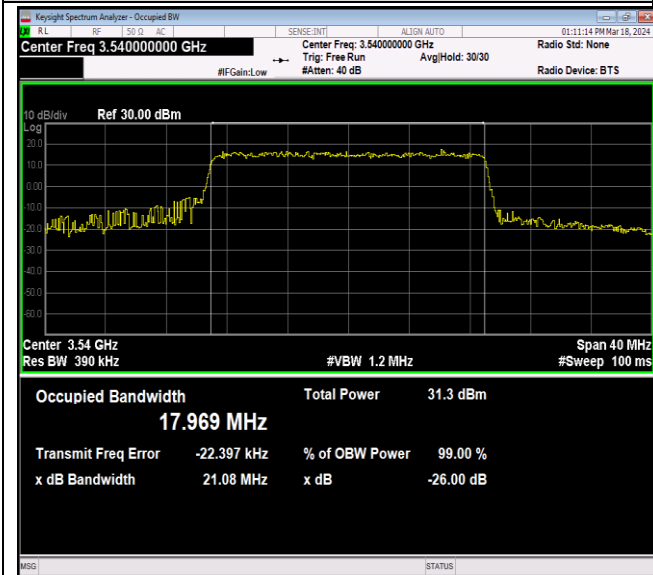

42(3450-3550)-15MHz-64QAM-42165-75RB#0-PASS

42(3450-3550)-15MHz-64QAM-42590-75RB#0-PASS

42(3450-3550)-20MHz-16QAM-42990-100RB#0-PASS

42(3450-3550)-20MHz-64QAM-42190-100RB#0-PASS

42(3450-3550)-20MHz-64QAM-42590-100RB#0-PASS