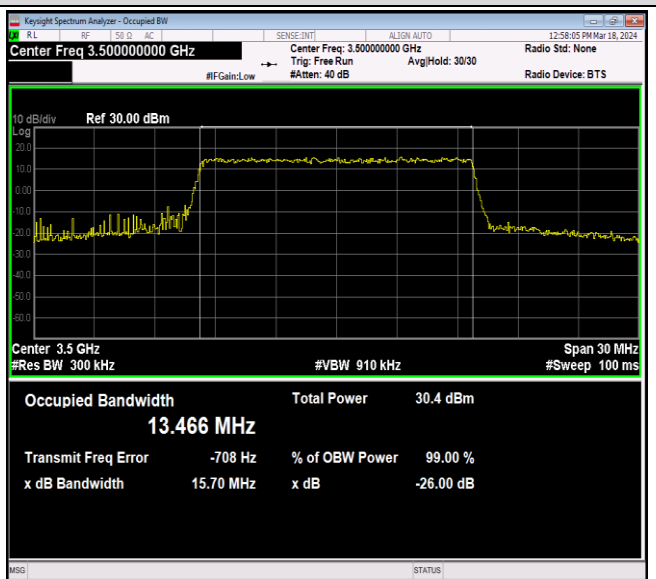

42(3450-3550)-15MHz-64QAM-42590-75RB#0-PASS