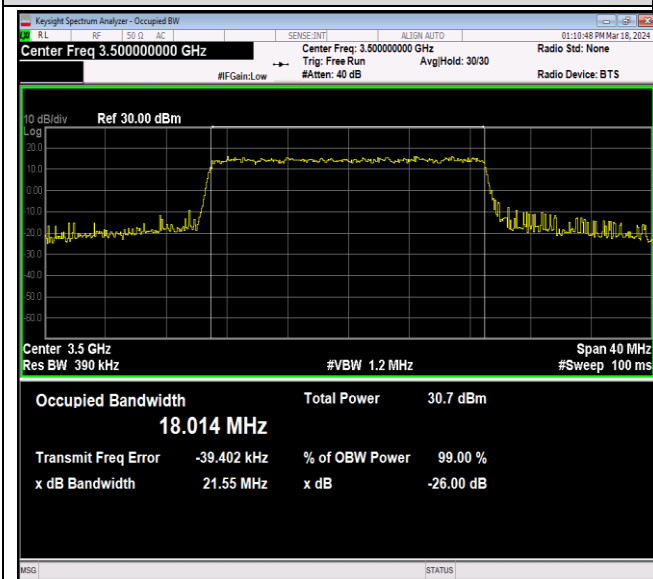

42(3450-3550)-20MHz-64QAM-42590-100RB#0-PASS

42(3450-3550)-20MHz-64QAM-42990-100RB#0-PASS