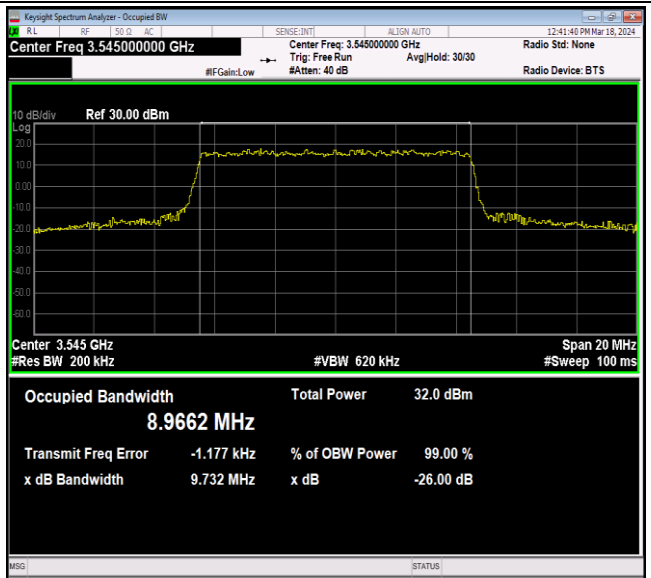

42(3450-3550)-5MHz-QPSK-43065-25RB#0-PASS

42(3450-3550)-5MHz-16QAM-42115-25RB#0-PASS

42(3450-3550)-5MHz-16QAM-42590-25RB#0-PASS

42(3450-3550)-5MHz-16QAM-43065-25RB#0-PASS

42(3450-3550)-10MHz-16QAM-42140-50RB#0-PASS