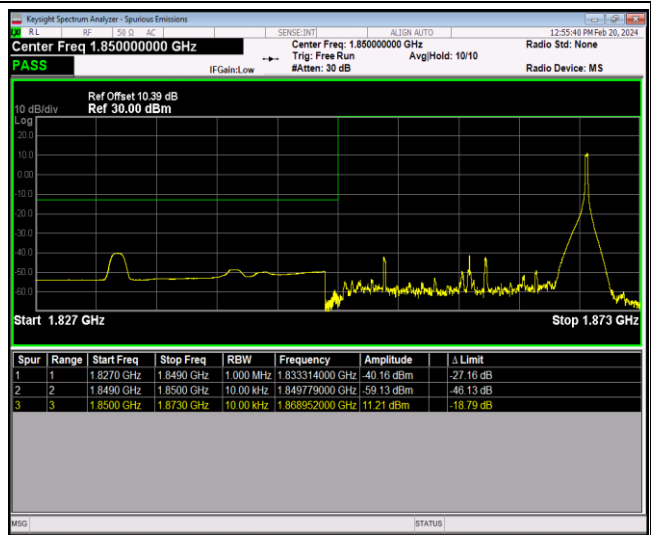

Band2-1.4MHz-64QAM-19193-1RB#0

Band2-1.4MHz-64QAM-19193-1RB#5

Band2-1.4MHz-64QAM-19193-6RB#0

Band2-20MHz-QPSK-18700-1RB#0

Band2-20MHz-QPSK-18700-1RB#99

Band2-20MHz-QPSK-18700-100RB#0

Band2-20MHz-QPSK-19100-1RB#0