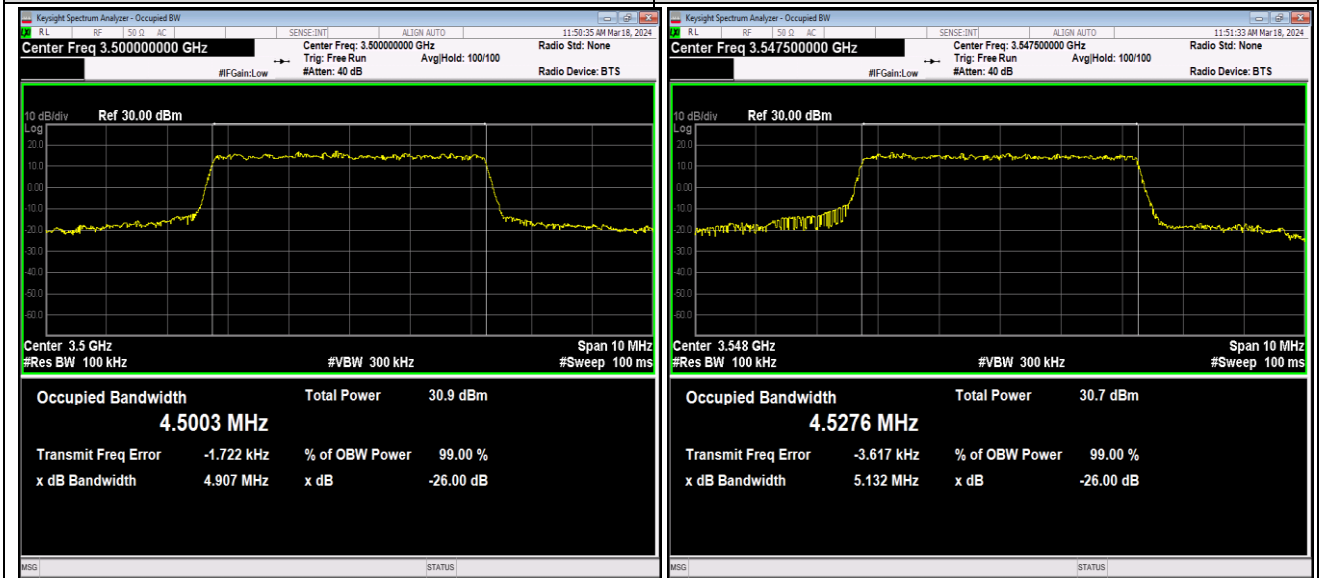

42(3450-3550)-5MHz-QPSK-43065-25RB#0-PASS

42(3450-3550)-5MHz-16QAM-42115-25RB#0-PASS

42(3450-3550)-5MHz-16QAM-42590-25RB#0-PASS

42(3450-3550)-5MHz-16QAM-43065-25RB#0-PASS

42(3450-3550)-10MHz-16QAM-42140-50RB#0-PASS