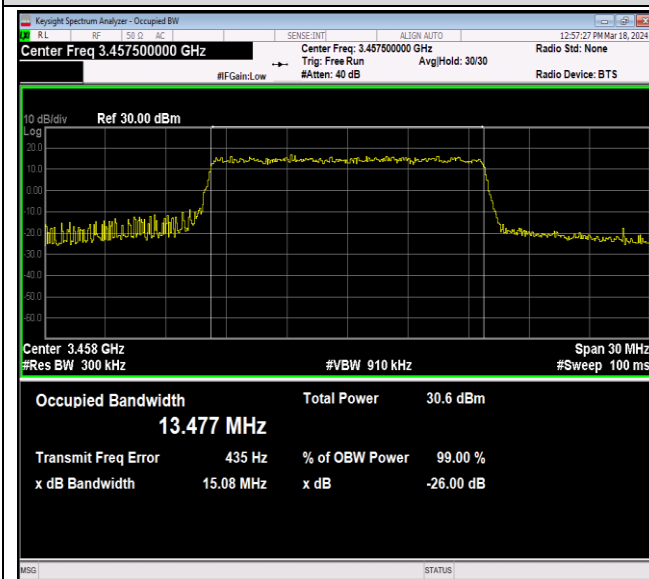

42(3450-3550)-15MHz-64QAM-42165-75RB#0-PASS