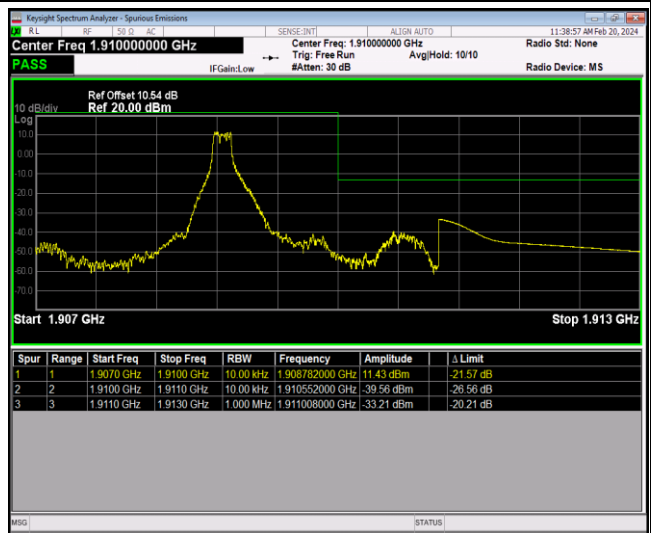

### S Test Graphs

Band2-1.4MHz-16QAM-18607-6RB#0

Band2-1.4MHz-16QAM-19193-1RB#0

Band2-1.4MHz-16QAM-19193-1RB#5

Band2-1.4MHz-16QAM-19193-6RB#0

Band2-1.4MHz-64QAM-18607-1RB#0

Band2-1.4MHz-64QAM-18607-1RB#5

Band2-1.4MHz-64QAM-18607-6RB#0