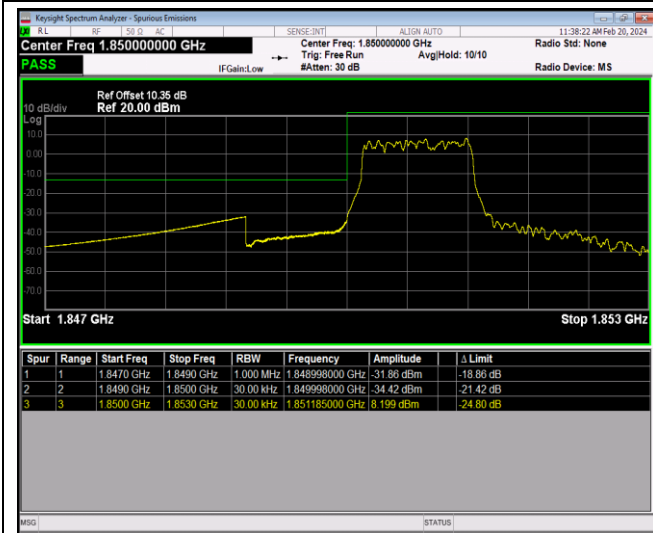

Band2-1.4MHz-64QAM-18607-6RB#0