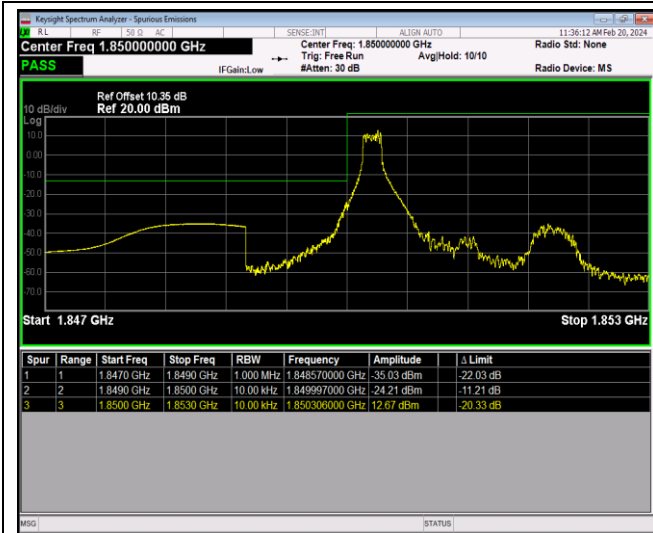

### S Test Graphs

Band2-1.4MHz-16QAM-18607-6RB#0

Band2-1.4MHz-16QAM-19193-1RB#0

Band2-1.4MHz-16QAM-19193-1RB#5

Band2-1.4MHz-16QAM-19193-6RB#0

Band2-1.4MHz-64QAM-18607-1RB#0

Band2-1.4MHz-64QAM-18607-1RB#5

Band2-1.4MHz-64QAM-18607-6RB#0