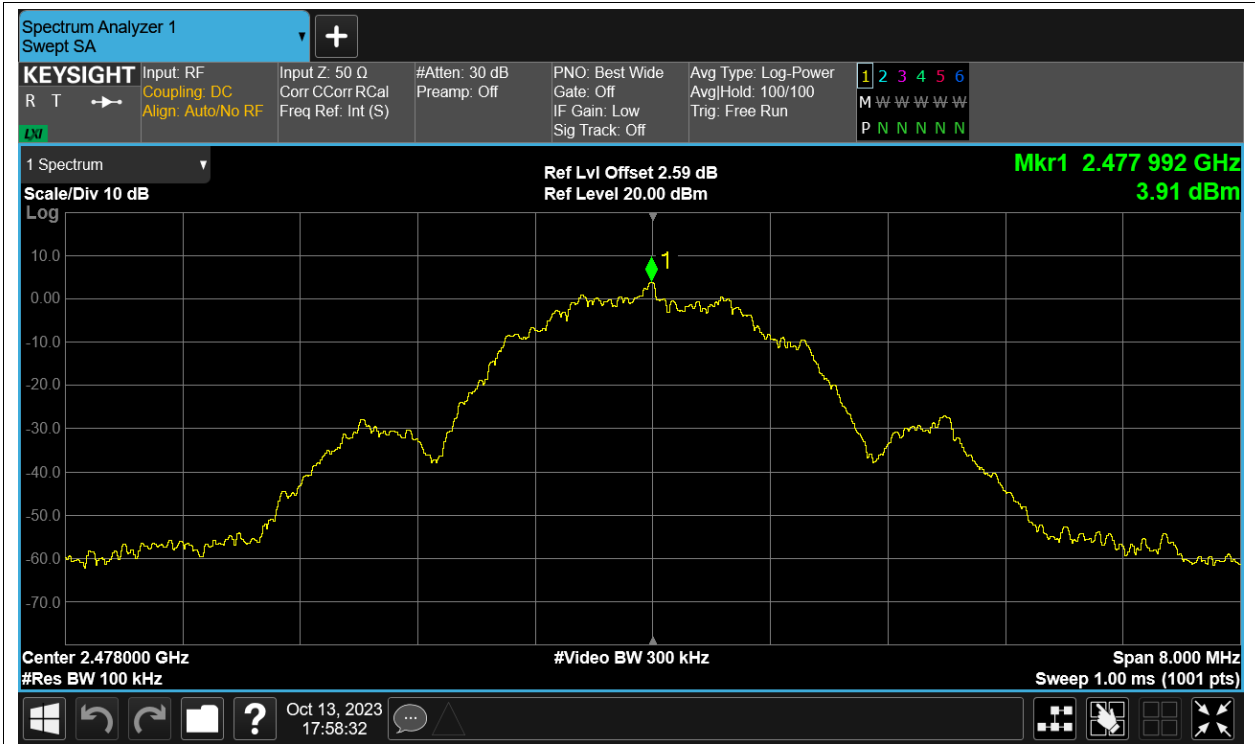

PSD NVNT BLE 2442MHz Ant12

PSD NVNT BLE 2478MHz Ant12

Band Edge

Condition	Mode	Frequency (MHz)	Antenna	Max Value (dBc)	Limit (dBc)	Verdict
NVNT	BLE	2404	Ant12	-60.42	-20	Pass
NVNT	BLE	2478	Ant12	-60.6	-20	Pass

Test Graphs

Band Edge NVNT BLE 2404MHz Ant12 Ref

Band Edge NVNT BLE 2404MHz Ant12 Emission

Band Edge NVNT BLE 2478MHz Ant12 Ref

Band Edge NVNT BLE 2478MHz Ant12 Emission

Conducted RF Spurious Emission

Condition	Mode	Frequency (MHz)	Antenna	Max Value (dBc)	Limit (dBc)	Verdict
NVNT	BLE	2404	Ant12	-51.25	-20	Pass
NVNT	BLE	2442	Ant12	-52.09	-20	Pass
NVNT	BLE	2478	Ant12	-50.83	-20	Pass

Tx. Spurious NVNT BLE 2442MHz Ant12 Ref

Tx. Spurious NVNT BLE 2442MHz Ant12 Emission

Tx. Spurious NVNT BLE 2478MHz Ant12 Ref

Tx. Spurious NVNT BLE 2478MHz Ant12 Emission