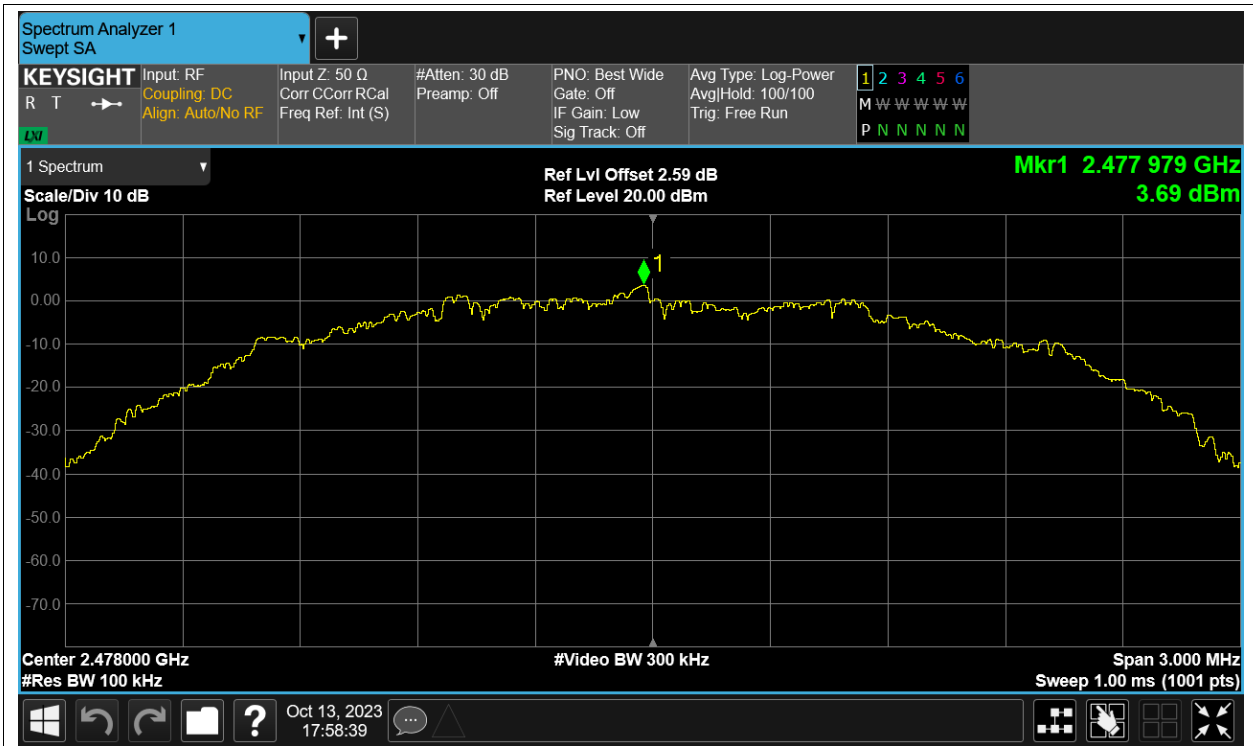

Test Graphs

Band Edge NVNT BLE 2404MHz Ant12 Ref

Band Edge NVNT BLE 2404MHz Ant12 Emission

Band Edge NVNT BLE 2478MHz Ant12 Ref

Band Edge NVNT BLE 2478MHz Ant12 Emission

Conducted RF Spurious Emission

Condition	Mode	Frequency (MHz)	Antenna	Max Value (dBc)	Limit (dBc)	Verdict
NVNT	BLE	2404	Ant12	-51.25	-20	Pass
NVNT	BLE	2442	Ant12	-52.09	-20	Pass
NVNT	BLE	2478	Ant12	-50.83	-20	Pass

Tx. Spurious NVNT BLE 2442MHz Ant12 Ref

Tx. Spurious NVNT BLE 2442MHz Ant12 Emission

Tx. Spurious NVNT BLE 2478MHz Ant12 Ref

Tx. Spurious NVNT BLE 2478MHz Ant12 Emission