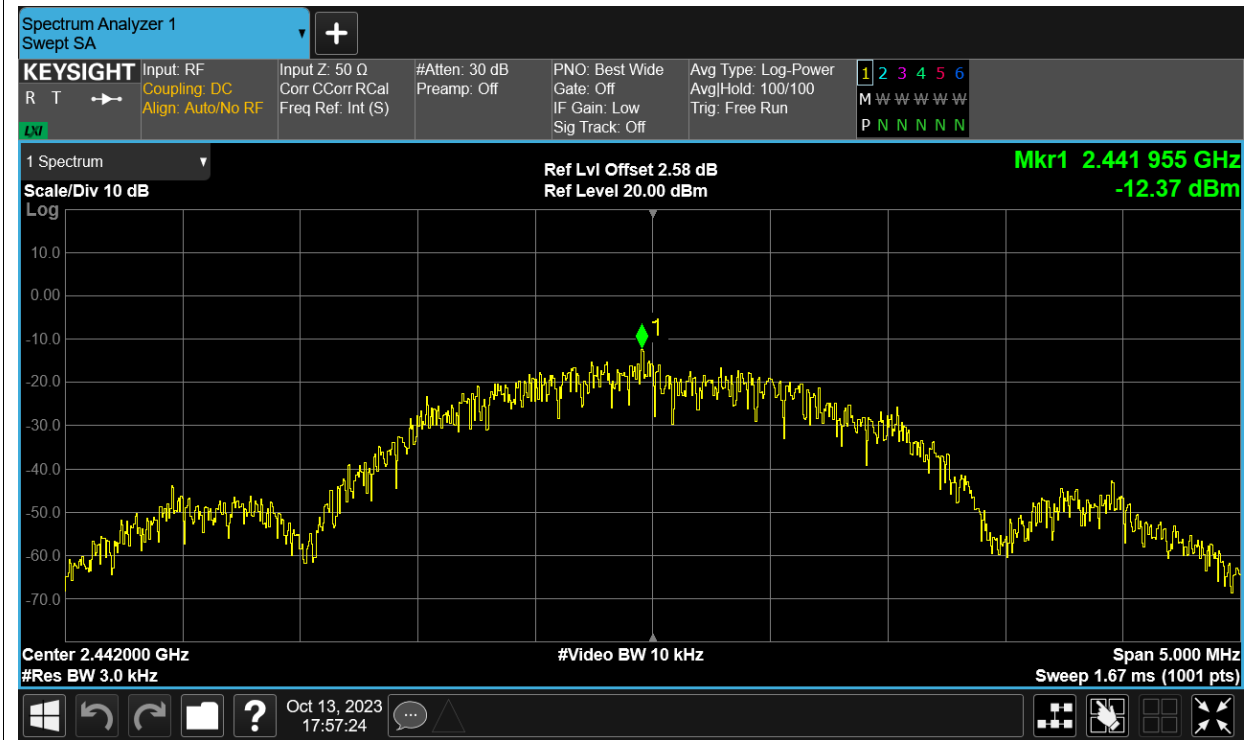

PSD NVNT BLE 2442MHz Ant12