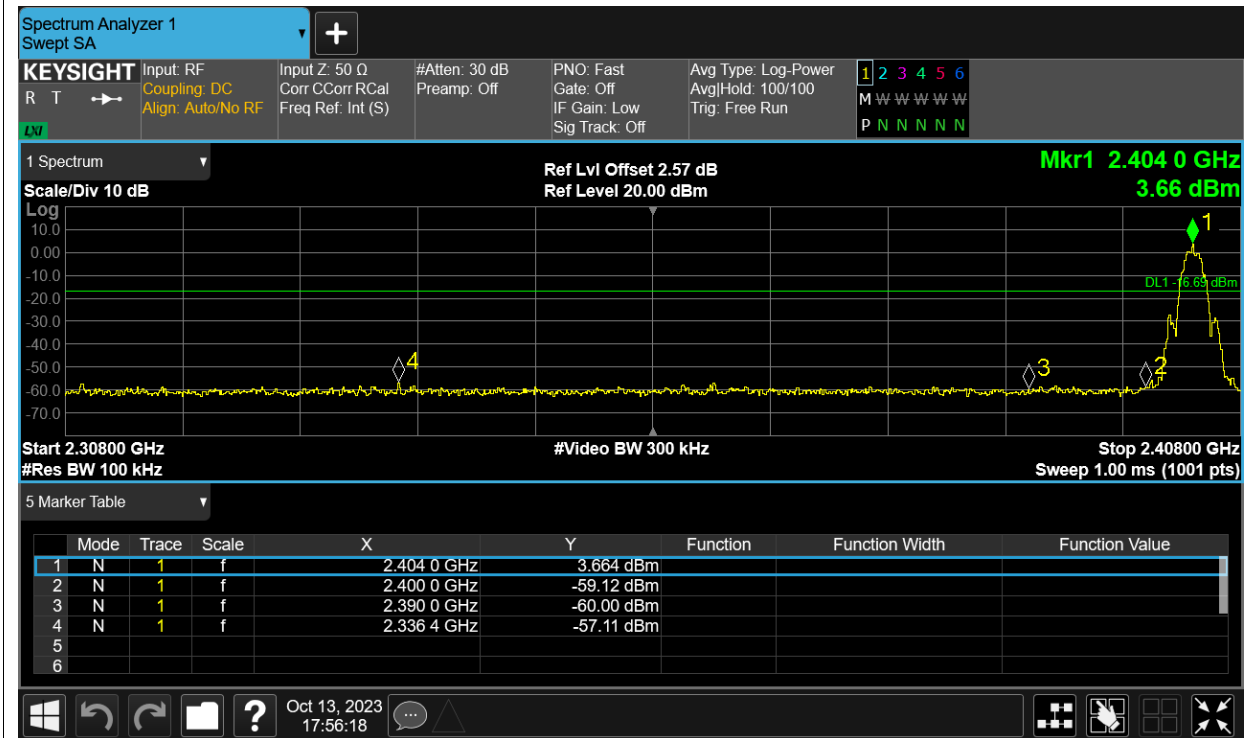

PSD NVNT BLE 2442MHz Ant12

PSD NVNT BLE 2478MHz Ant12

Band Edge

Condition	Mode	Frequency (MHz)	Antenna	Max Value (dBc)	Limit (dBc)	Verdict
NVNT	BLE	2404	Ant12	-60.42	-20	Pass
NVNT	BLE	2478	Ant12	-60.6	-20	Pass

Test Graphs

Band Edge NVNT BLE 2404MHz Ant12 Ref

Band Edge NVNT BLE 2404MHz Ant12 Emission

Band Edge NVNT BLE 2478MHz Ant12 Ref

Band Edge NVNT BLE 2478MHz Ant12 Emission

Conducted RF Spurious Emission

Condition	Mode	Frequency (MHz)	Antenna	Max Value (dBc)	Limit (dBc)	Verdict
NVNT	BLE	2404	Ant12	-51.25	-20	Pass
NVNT	BLE	2442	Ant12	-52.09	-20	Pass
NVNT	BLE	2478	Ant12	-50.83	-20	Pass