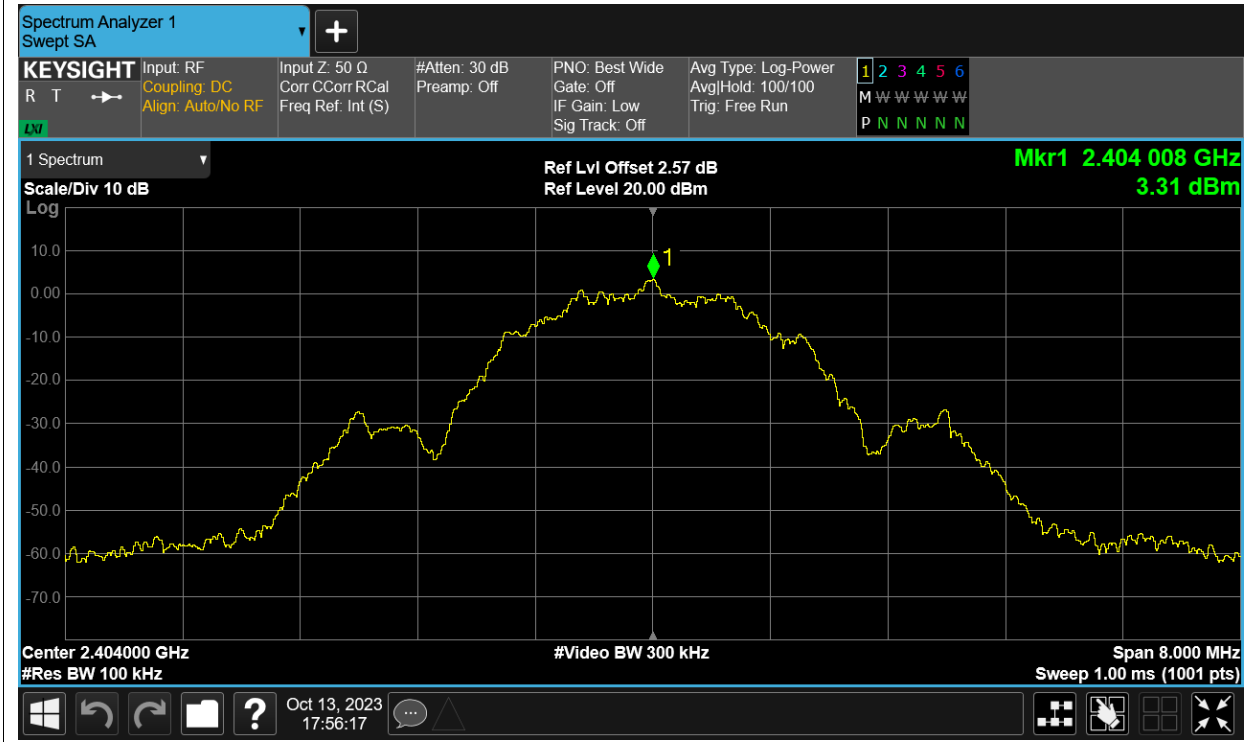

PSD NVNT BLE 2442MHz Ant12

PSD NVNT BLE 2478MHz Ant12

Band Edge

Condition	Mode	Frequency (MHz)	Antenna	Max Value (dBc)	Limit (dBc)	Verdict
NVNT	BLE	2404	Ant12	-60.42	-20	Pass
NVNT	BLE	2478	Ant12	-60.6	-20	Pass

Test Graphs

Band Edge NVNT BLE 2404MHz Ant12 Ref

Band Edge NVNT BLE 2404MHz Ant12 Emission

Band Edge NVNT BLE 2478MHz Ant12 Ref

Band Edge NVNT BLE 2478MHz Ant12 Emission

Conducted RF Spurious Emission

Condition	Mode	Frequency (MHz)	Antenna	Max Value (dBc)	Limit (dBc)	Verdict
NVNT	BLE	2404	Ant12	-51.25	-20	Pass
NVNT	BLE	2442	Ant12	-52.09	-20	Pass
NVNT	BLE	2478	Ant12	-50.83	-20	Pass

Tx. Spurious NVNT BLE 2442MHz Ant12 Ref

Tx. Spurious NVNT BLE 2442MHz Ant12 Emission

Tx. Spurious NVNT BLE 2478MHz Ant12 Ref

Tx. Spurious NVNT BLE 2478MHz Ant12 Emission