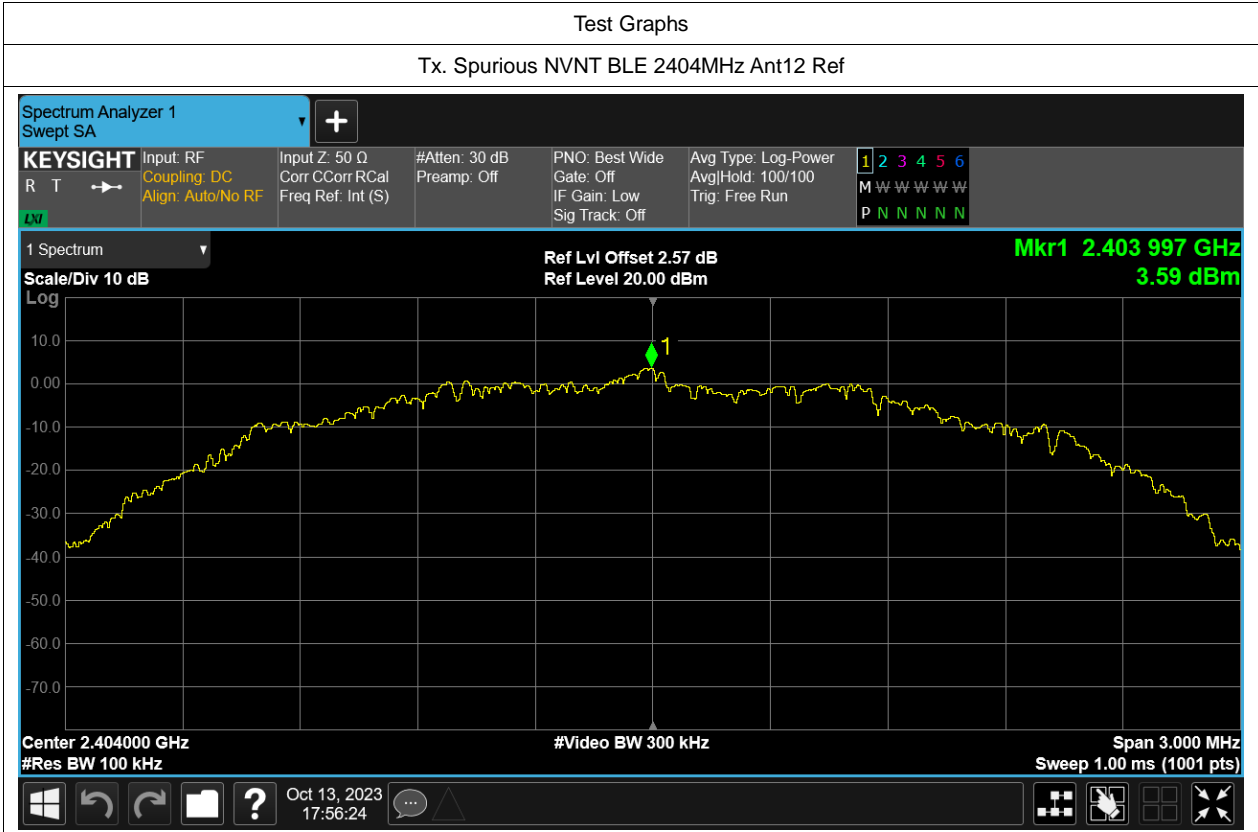

Test Graphs

Band Edge NVNT BLE 2404MHz Ant12 Ref

Band Edge NVNT BLE 2404MHz Ant12 Emission

Band Edge NVNT BLE 2478MHz Ant12 Ref

Band Edge NVNT BLE 2478MHz Ant12 Emission

Conducted RF Spurious Emission

Condition	Mode	Frequency (MHz)	Antenna	Max Value (dBc)	Limit (dBc)	Verdict
NVNT	BLE	2404	Ant12	-51.25	-20	Pass
NVNT	BLE	2442	Ant12	-52.09	-20	Pass
NVNT	BLE	2478	Ant12	-50.83	-20	Pass

Tx. Spurious NVNT BLE 2442MHz Ant12 Ref

Tx. Spurious NVNT BLE 2442MHz Ant12 Emission

Tx. Spurious NVNT BLE 2478MHz Ant12 Ref

Tx. Spurious NVNT BLE 2478MHz Ant12 Emission