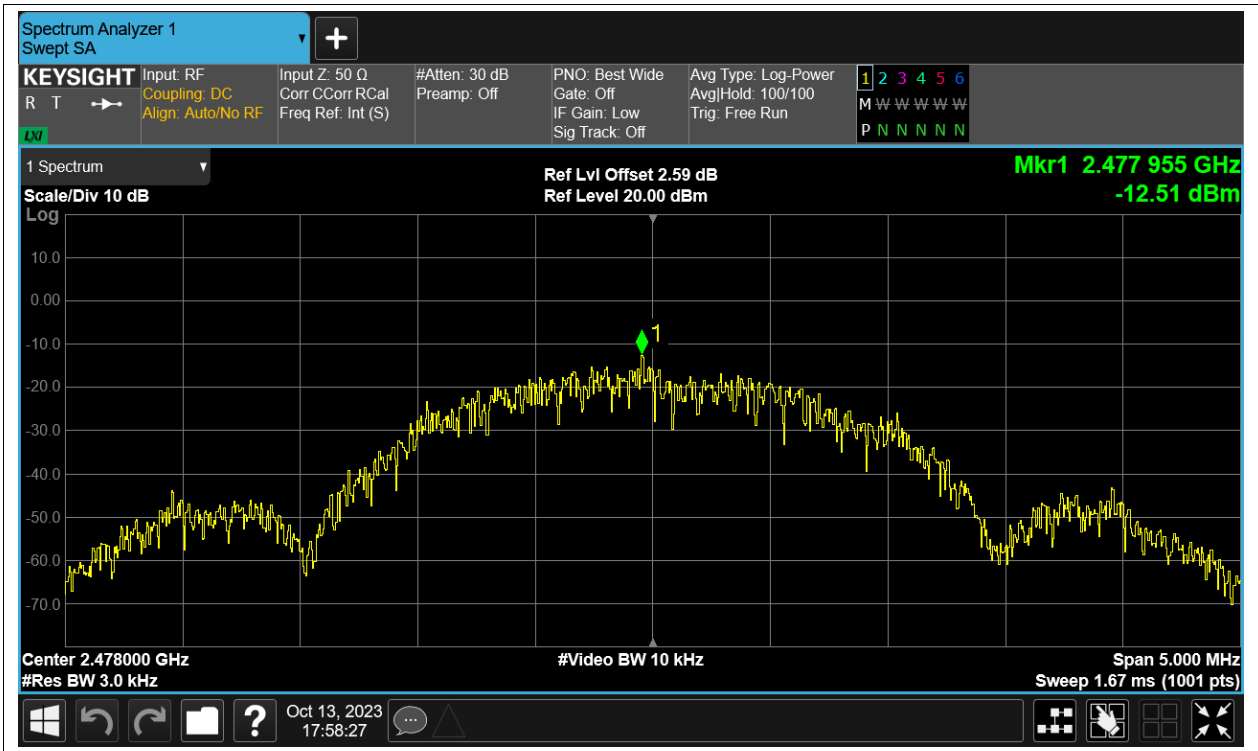

-6dB Bandwidth NVNT BLE 2478MHz Ant12

Occupied Channel Bandwidth

Condition	Mode	Frequency (MHz)	Antenna	99% OBW (MHz)
NVNT	BLE	2404	Ant12	2.054
NVNT	BLE	2442	Ant12	2.064
NVNT	BLE	2478	Ant12	2.061

Maximum Power Spectral Density Level

Condition	Mode	Frequency (MHz)	Antenna	Max PSD (dBm)	Limit (dBm)	Verdict
NVNT	BLE	2404	Ant12	-12.666	8	Pass
NVNT	BLE	2442	Ant12	-12.365	8	Pass
NVNT	BLE	2478	Ant12	-12.507	8	Pass

Test Graphs

PSD NVNT BLE 2404MHz Ant12

PSD NVNT BLE 2442MHz Ant12

PSD NVNT BLE 2478MHz Ant12

Band Edge

Condition	Mode	Frequency (MHz)	Antenna	Max Value (dBc)	Limit (dBc)	Verdict
NVNT	BLE	2404	Ant12	-60.42	-20	Pass
NVNT	BLE	2478	Ant12	-60.6	-20	Pass

Test Graphs

Band Edge NVNT BLE 2404MHz Ant12 Ref

Band Edge NVNT BLE 2404MHz Ant12 Emission

Band Edge NVNT BLE 2478MHz Ant12 Ref

Band Edge NVNT BLE 2478MHz Ant12 Emission

Conducted RF Spurious Emission

Condition	Mode	Frequency (MHz)	Antenna	Max Value (dBc)	Limit (dBc)	Verdict
NVNT	BLE	2404	Ant12	-51.25	-20	Pass
NVNT	BLE	2442	Ant12	-52.09	-20	Pass
NVNT	BLE	2478	Ant12	-50.83	-20	Pass