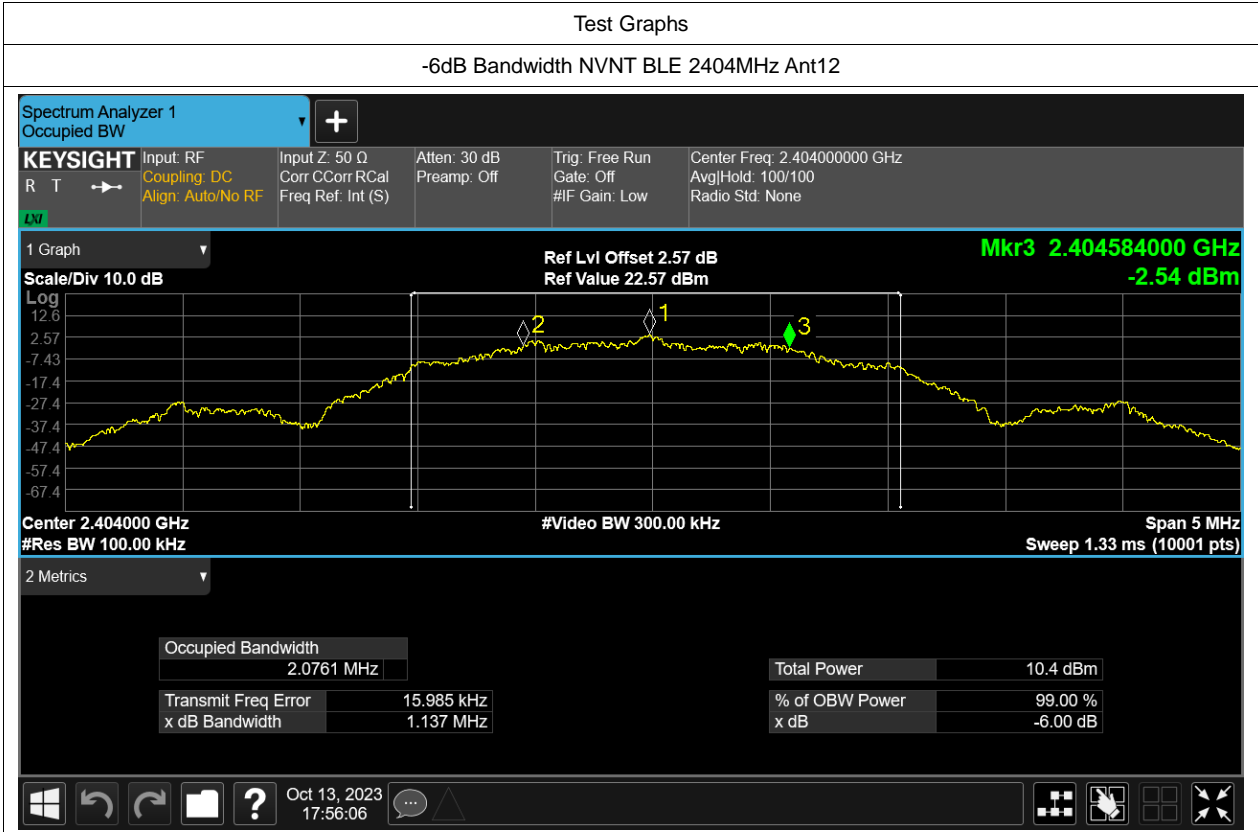

Test Graphs

Power NVNT BLE 2404MHz Ant12

Power NVNT BLE 2442MHz Ant12

Power NVNT BLE 2478MHz Ant12

-6dB Bandwidth

Condition	Mode	Frequency (MHz)	Antenna	-6 dB Bandwidth (MHz)	limit	Verdic
NVNT	BLE	2404	Ant12	1.137	0.5	Pass
NVNT	BLE	2442	Ant12	1.254	0.5	Pass
NVNT	BLE	2478	Ant12	1.213	0.5	Pass

-6dB Bandwidth NVNT BLE 2478MHz Ant12

Occupied Channel Bandwidth

Condition	Mode	Frequency (MHz)	Antenna	99% OBW (MHz)
NVNT	BLE	2404	Ant12	2.054
NVNT	BLE	2442	Ant12	2.064
NVNT	BLE	2478	Ant12	2.061

Maximum Power Spectral Density Level