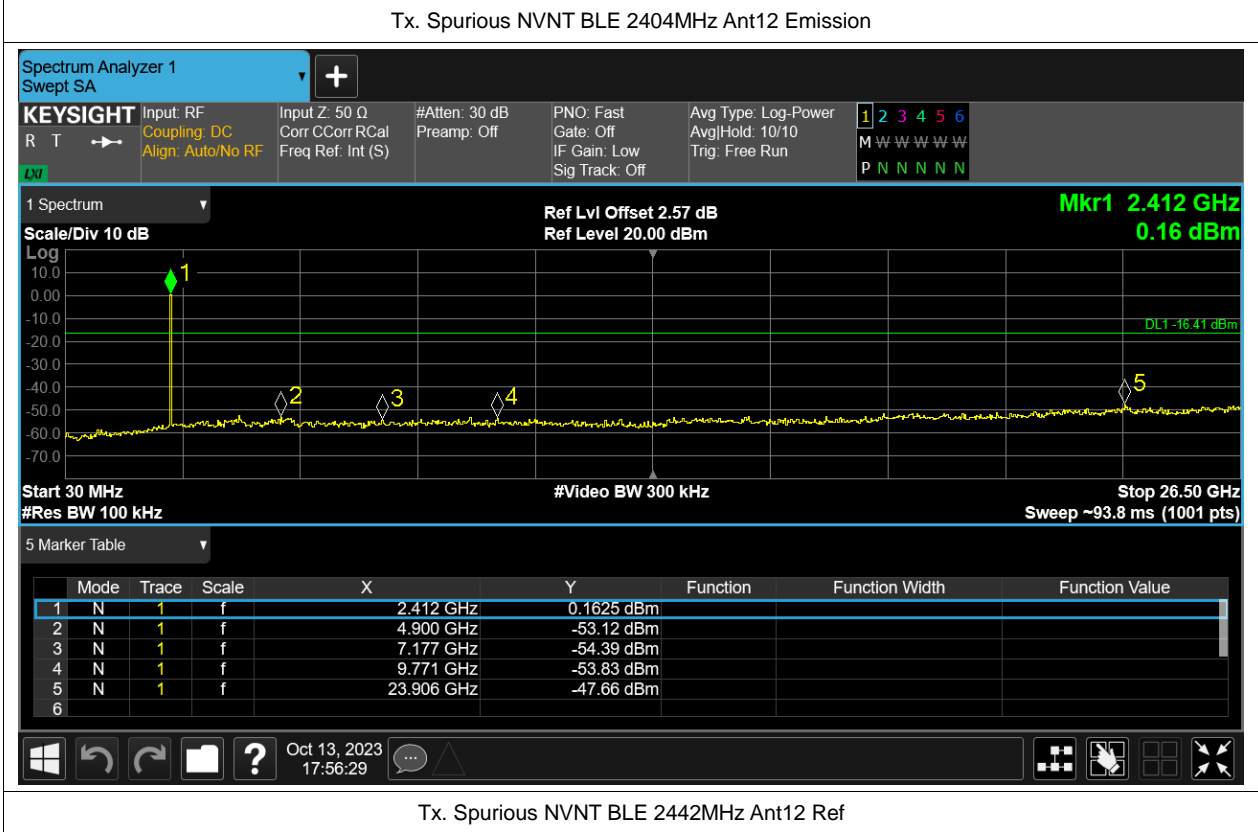

Test Graphs

Band Edge NVNT BLE 2404MHz Ant12 Ref

Band Edge NVNT BLE 2404MHz Ant12 Emission

Band Edge NVNT BLE 2478MHz Ant12 Ref

Band Edge NVNT BLE 2478MHz Ant12 Emission

Conducted RF Spurious Emission

Condition	Mode	Frequency (MHz)	Antenna	Max Value (dBc)	Limit (dBc)	Verdict
NVNT	BLE	2404	Ant12	-51.25	-20	Pass
NVNT	BLE	2442	Ant12	-52.09	-20	Pass
NVNT	BLE	2478	Ant12	-50.83	-20	Pass

Tx. Spurious NVNT BLE 2442MHz Ant12 Ref

Tx. Spurious NVNT BLE 2442MHz Ant12 Emission

Tx. Spurious NVNT BLE 2478MHz Ant12 Ref

Tx. Spurious NVNT BLE 2478MHz Ant12 Emission