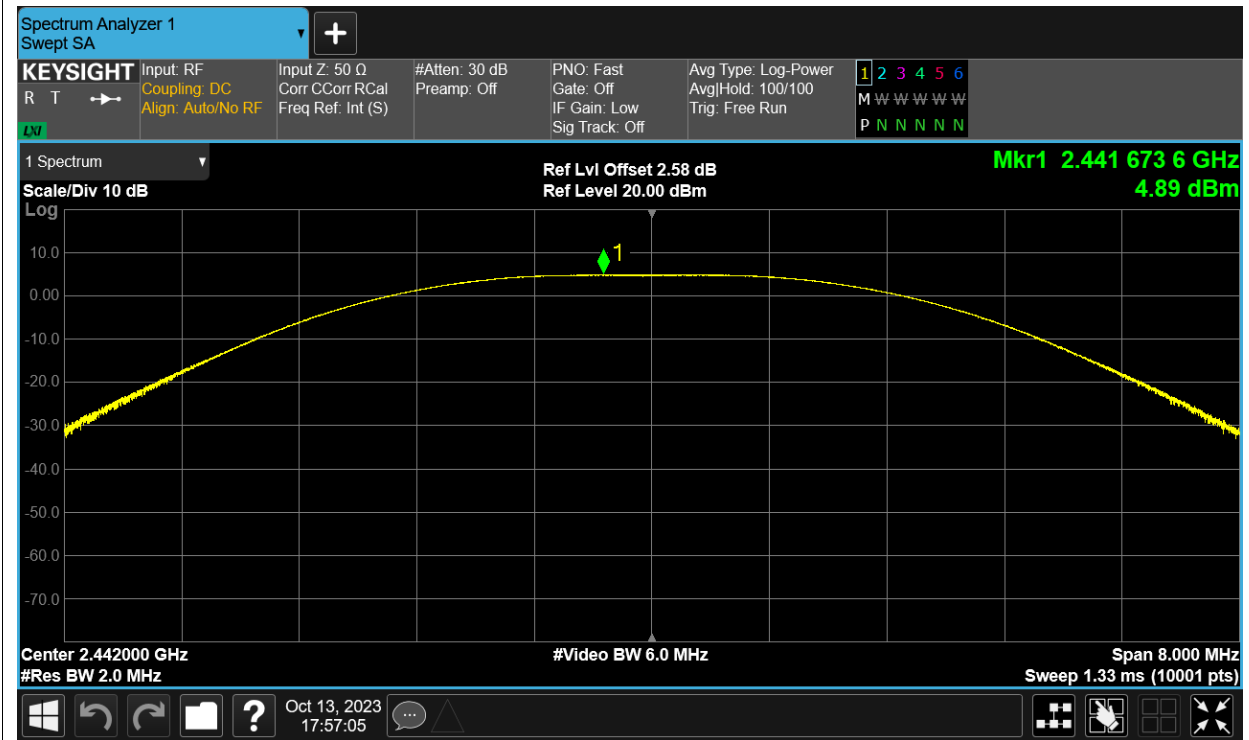

Test Data

Maximum Conducted Output Power

Condition	Mode	Frequency (MHz)	Antenna	Conducted Power (dBm)	Limit (dBm)	Verdict
NVNT	BLE	2404	Ant12	4.614	30	Pass
NVNT	BLE	2442	Ant12	4.885	30	Pass
NVNT	BLE	2478	Ant12	4.928	30	Pass

Test Graphs

Power NVNT BLE 2404MHz Ant12

Power NVNT BLE 2442MHz Ant12

Power NVNT BLE 2478MHz Ant12

-6dB Bandwidth

Condition	Mode	Frequency (MHz)	Antenna	-6 dB Bandwidth (MHz)	limit	Verdic
NVNT	BLE	2404	Ant12	1.137	0.5	Pass
NVNT	BLE	2442	Ant12	1.254	0.5	Pass
NVNT	BLE	2478	Ant12	1.213	0.5	Pass