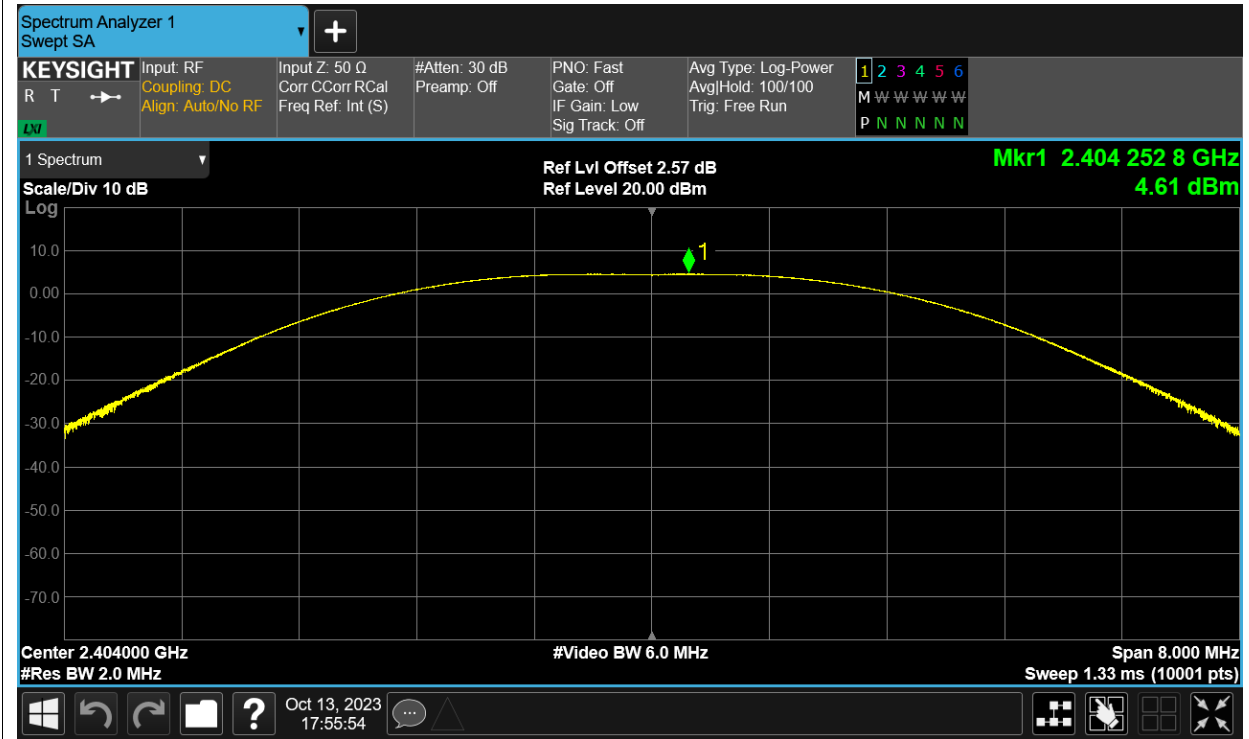

Test Data

Maximum Conducted Output Power

Condition	Mode	Frequency (MHz)	Antenna	Conducted Power (dBm)	Limit (dBm)	Verdict
NVNT	BLE	2404	Ant12	4.614	30	Pass
NVNT	BLE	2442	Ant12	4.885	30	Pass
NVNT	BLE	2478	Ant12	4.928	30	Pass

Test Graphs

Power NVNT BLE 2404MHz Ant12

Power NVNT BLE 2442MHz Ant12

Power NVNT BLE 2478MHz Ant12

-6dB Bandwidth

Condition	Mode	Frequency (MHz)	Antenna	-6 dB Bandwidth (MHz)	limit	Verdic
NVNT	BLE	2404	Ant12	1.137	0.5	Pass
NVNT	BLE	2442	Ant12	1.254	0.5	Pass
NVNT	BLE	2478	Ant12	1.213	0.5	Pass

-6dB Bandwidth NVNT BLE 2478MHz Ant12

Occupied Channel Bandwidth

Condition	Mode	Frequency (MHz)	Antenna	99% OBW (MHz)
NVNT	BLE	2404	Ant12	2.054
NVNT	BLE	2442	Ant12	2.064
NVNT	BLE	2478	Ant12	2.061

Maximum Power Spectral Density Level