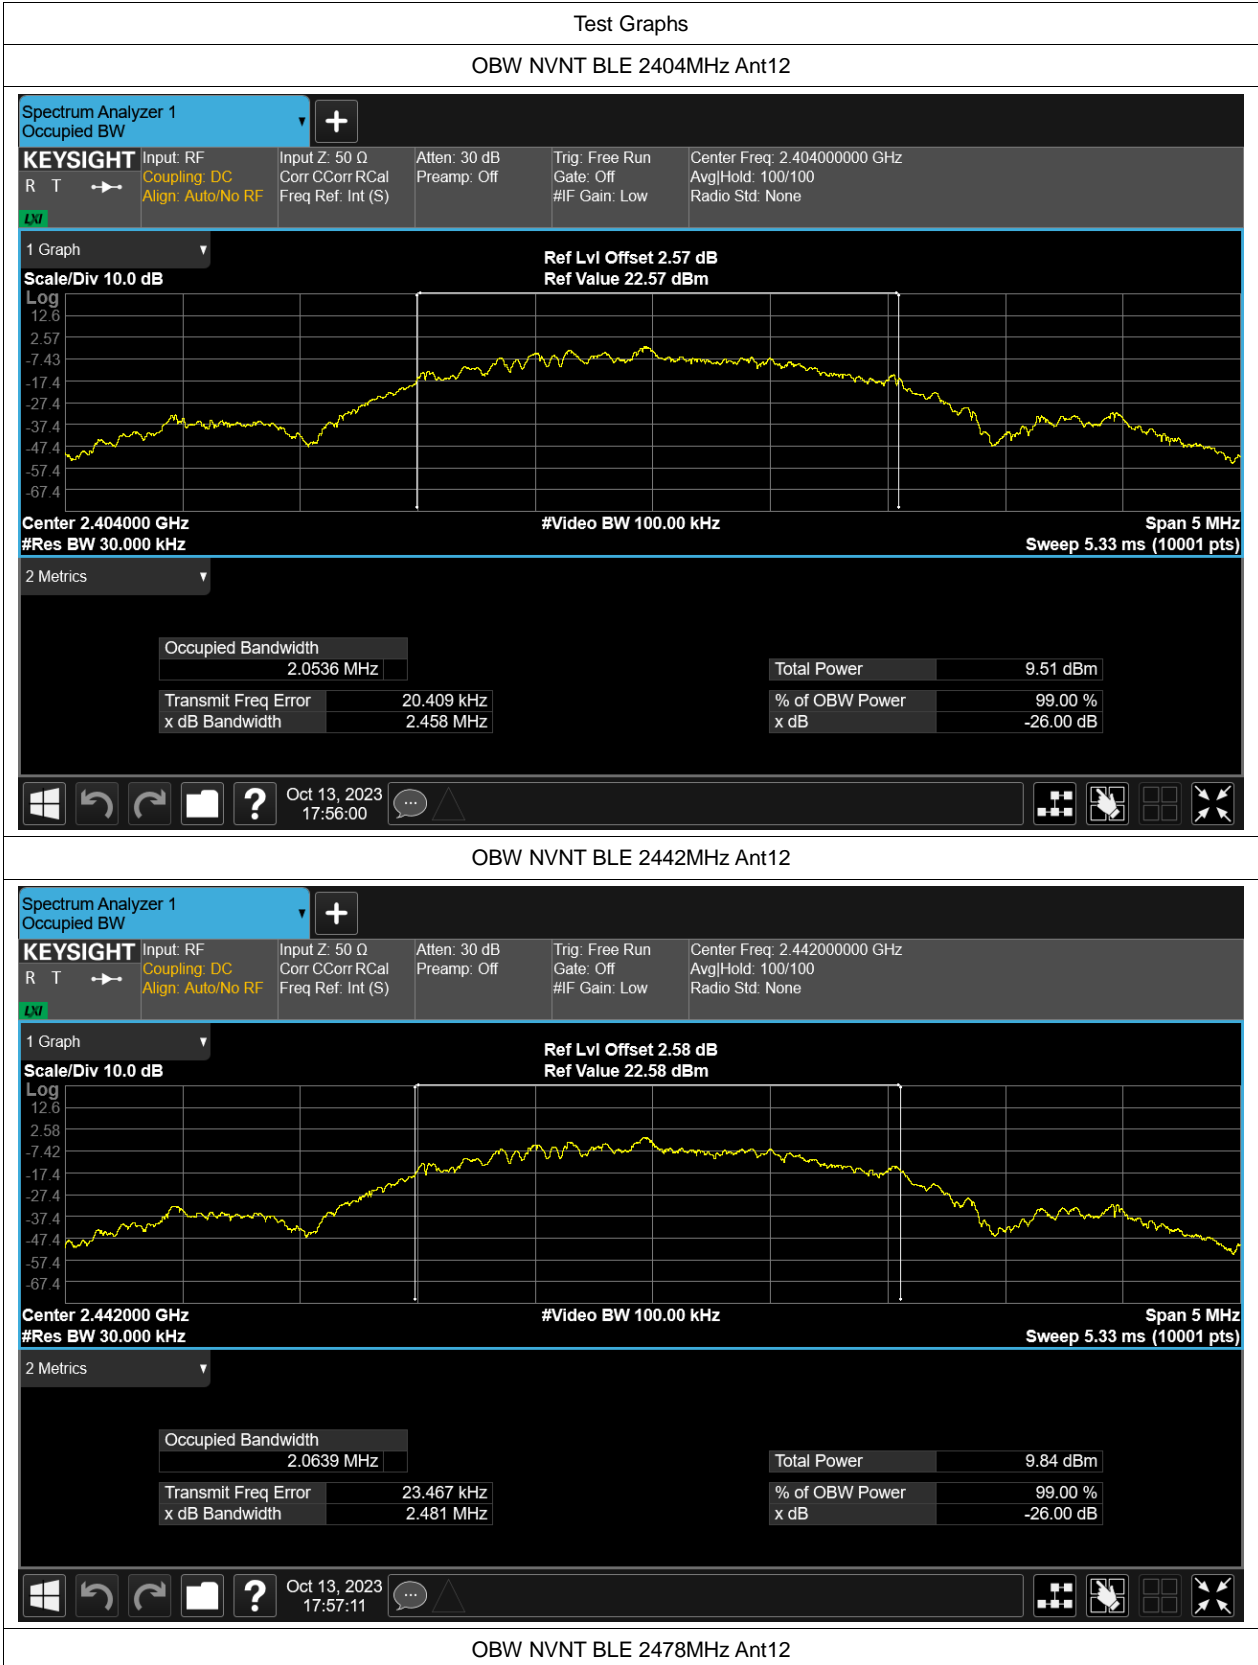

Test Graphs

Power NVNT BLE 2404MHz Ant12

Power NVNT BLE 2442MHz Ant12

Power NVNT BLE 2478MHz Ant12

-6dB Bandwidth

Condition	Mode	Frequency (MHz)	Antenna	-6 dB Bandwidth (MHz)	limit	Verdic
NVNT	BLE	2404	Ant12	1.137	0.5	Pass
NVNT	BLE	2442	Ant12	1.254	0.5	Pass
NVNT	BLE	2478	Ant12	1.213	0.5	Pass

-6dB Bandwidth NVNT BLE 2478MHz Ant12

Occupied Channel Bandwidth

Condition	Mode	Frequency (MHz)	Antenna	99% OBW (MHz)
NVNT	BLE	2404	Ant12	2.054
NVNT	BLE	2442	Ant12	2.064
NVNT	BLE	2478	Ant12	2.061

Maximum Power Spectral Density Level

Test Graphs

Band Edge NVNT BLE 2404MHz Ant12 Ref

Band Edge NVNT BLE 2404MHz Ant12 Emission

Band Edge NVNT BLE 2478MHz Ant12 Ref

Band Edge NVNT BLE 2478MHz Ant12 Emission

Conducted RF Spurious Emission

Condition	Mode	Frequency (MHz)	Antenna	Max Value (dBc)	Limit (dBc)	Verdict
NVNT	BLE	2404	Ant12	-51.25	-20	Pass
NVNT	BLE	2442	Ant12	-52.09	-20	Pass
NVNT	BLE	2478	Ant12	-50.83	-20	Pass