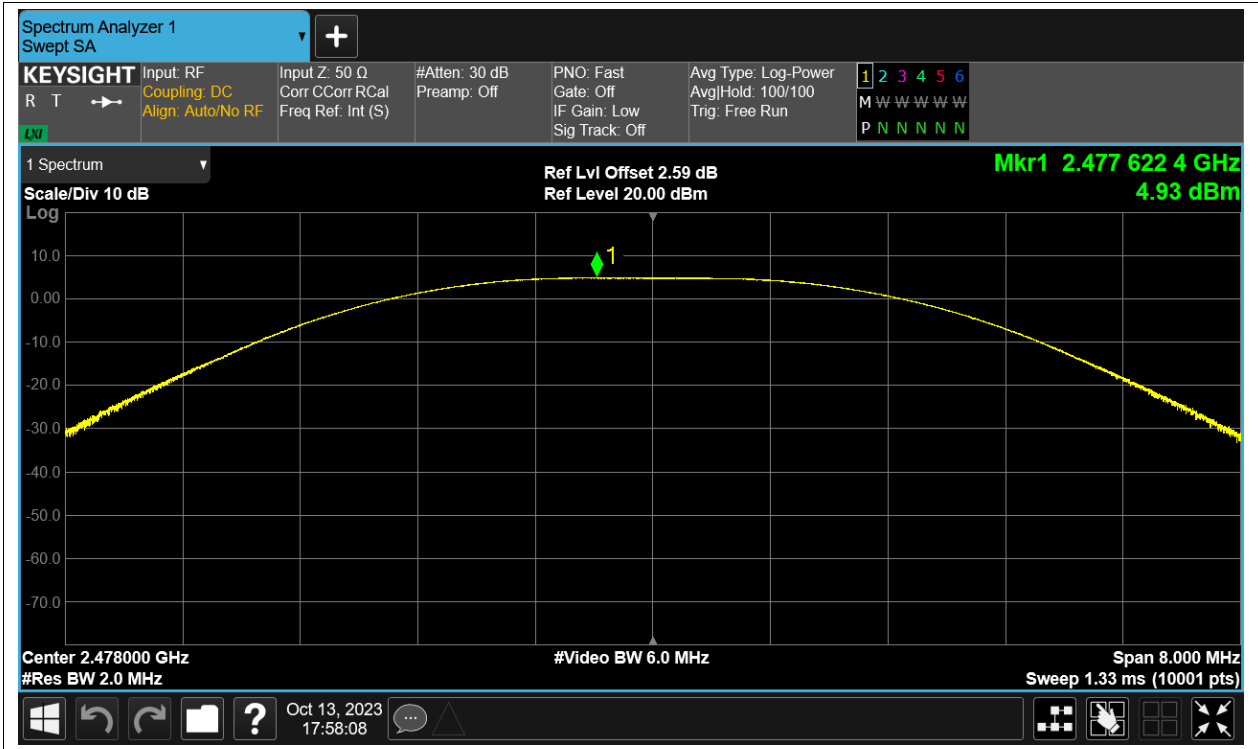

Test Graphs

Power NVNT BLE 2404MHz Ant12

Power NVNT BLE 2442MHz Ant12

Power NVNT BLE 2478MHz Ant12

-6dB Bandwidth

Condition	Mode	Frequency (MHz)	Antenna	-6 dB Bandwidth (MHz)	limit	Verdic
NVNT	BLE	2404	Ant12	1.137	0.5	Pass
NVNT	BLE	2442	Ant12	1.254	0.5	Pass
NVNT	BLE	2478	Ant12	1.213	0.5	Pass

-6dB Bandwidth NVNT BLE 2478MHz Ant12

Occupied Channel Bandwidth

Condition	Mode	Frequency (MHz)	Antenna	99% OBW (MHz)
NVNT	BLE	2404	Ant12	2.054
NVNT	BLE	2442	Ant12	2.064
NVNT	BLE	2478	Ant12	2.061

Maximum Power Spectral Density Level