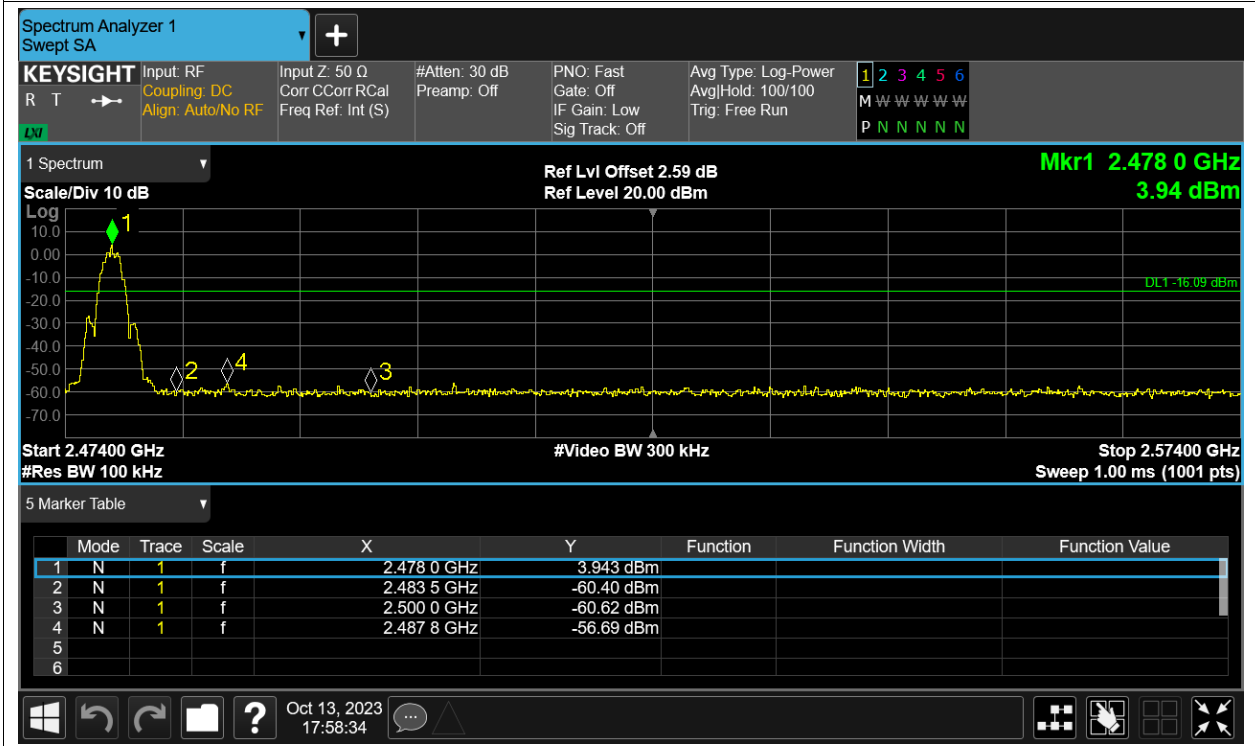

Test Graphs

Band Edge NVNT BLE 2404MHz Ant12 Ref

Band Edge NVNT BLE 2404MHz Ant12 Emission

Band Edge NVNT BLE 2478MHz Ant12 Ref

Band Edge NVNT BLE 2478MHz Ant12 Emission

Conducted RF Spurious Emission

Condition	Mode	Frequency (MHz)	Antenna	Max Value (dBc)	Limit (dBc)	Verdict
NVNT	BLE	2404	Ant12	-51.25	-20	Pass
NVNT	BLE	2442	Ant12	-52.09	-20	Pass
NVNT	BLE	2478	Ant12	-50.83	-20	Pass

Tx. Spurious NVNT BLE 2442MHz Ant12 Ref

Tx. Spurious NVNT BLE 2442MHz Ant12 Emission

Tx. Spurious NVNT BLE 2478MHz Ant12 Ref

Tx. Spurious NVNT BLE 2478MHz Ant12 Emission