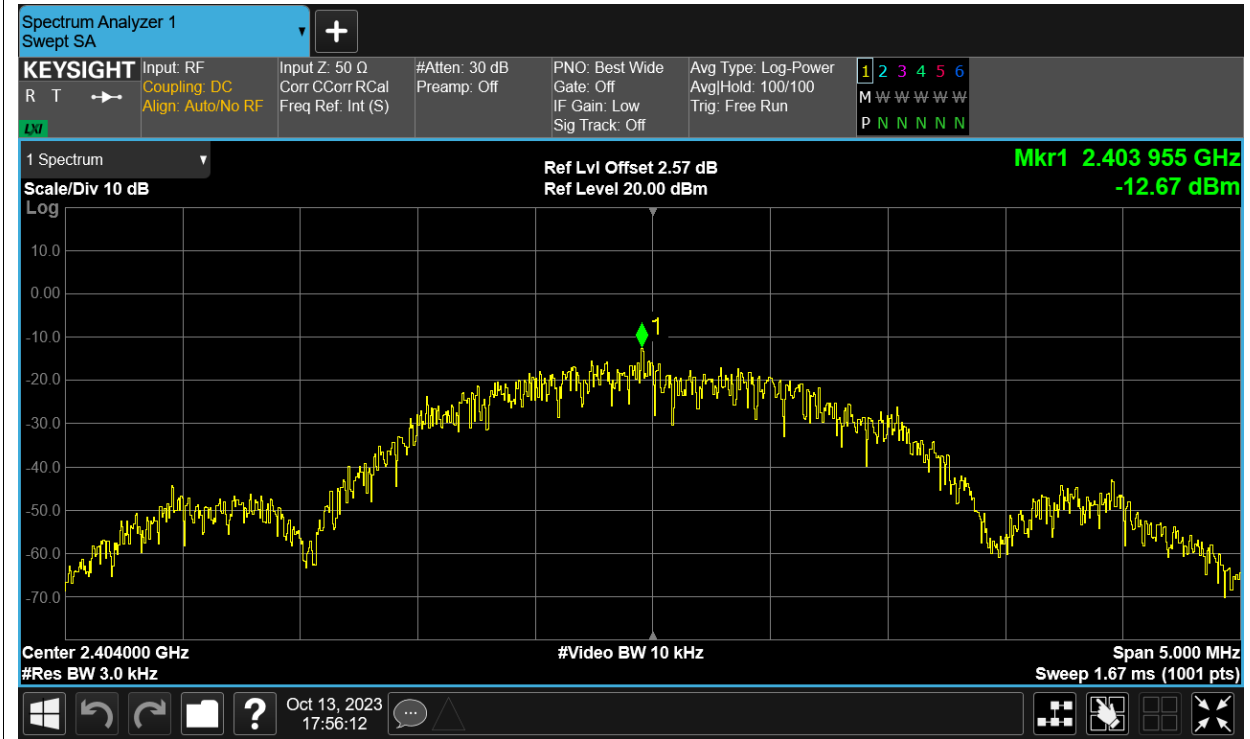

Test Graphs

Power NVNT BLE 2404MHz Ant12

Power NVNT BLE 2442MHz Ant12

Power NVNT BLE 2478MHz Ant12

-6dB Bandwidth

Condition	Mode	Frequency (MHz)	Antenna	-6 dB Bandwidth (MHz)	limit	Verdic
NVNT	BLE	2404	Ant12	1.137	0.5	Pass
NVNT	BLE	2442	Ant12	1.254	0.5	Pass
NVNT	BLE	2478	Ant12	1.213	0.5	Pass

-6dB Bandwidth NVNT BLE 2478MHz Ant12

Occupied Channel Bandwidth

Condition	Mode	Frequency (MHz)	Antenna	99% OBW (MHz)
NVNT	BLE	2404	Ant12	2.054
NVNT	BLE	2442	Ant12	2.064
NVNT	BLE	2478	Ant12	2.061

Maximum Power Spectral Density Level

PSD NVNT BLE 2442MHz Ant12

PSD NVNT BLE 2478MHz Ant12

Band Edge

Condition	Mode	Frequency (MHz)	Antenna	Max Value (dBc)	Limit (dBc)	Verdict
NVNT	BLE	2404	Ant12	-60.42	-20	Pass
NVNT	BLE	2478	Ant12	-60.6	-20	Pass