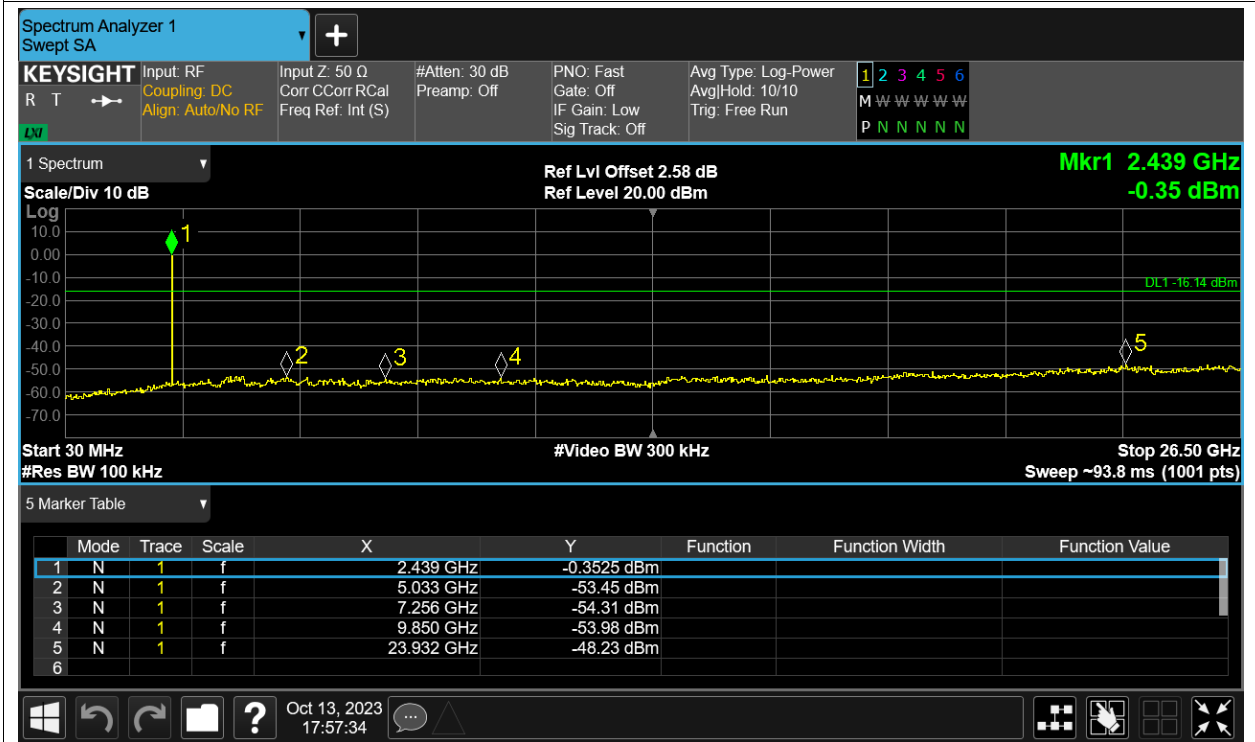

Test Graphs

Band Edge NVNT BLE 2404MHz Ant12 Ref

Band Edge NVNT BLE 2404MHz Ant12 Emission

Band Edge NVNT BLE 2478MHz Ant12 Ref

Band Edge NVNT BLE 2478MHz Ant12 Emission

Conducted RF Spurious Emission

Condition	Mode	Frequency (MHz)	Antenna	Max Value (dBc)	Limit (dBc)	Verdict
NVNT	BLE	2404	Ant12	-51.25	-20	Pass
NVNT	BLE	2442	Ant12	-52.09	-20	Pass
NVNT	BLE	2478	Ant12	-50.83	-20	Pass

Tx. Spurious NVNT BLE 2442MHz Ant12 Ref

Tx. Spurious NVNT BLE 2442MHz Ant12 Emission

Tx. Spurious NVNT BLE 2478MHz Ant12 Ref

Tx. Spurious NVNT BLE 2478MHz Ant12 Emission