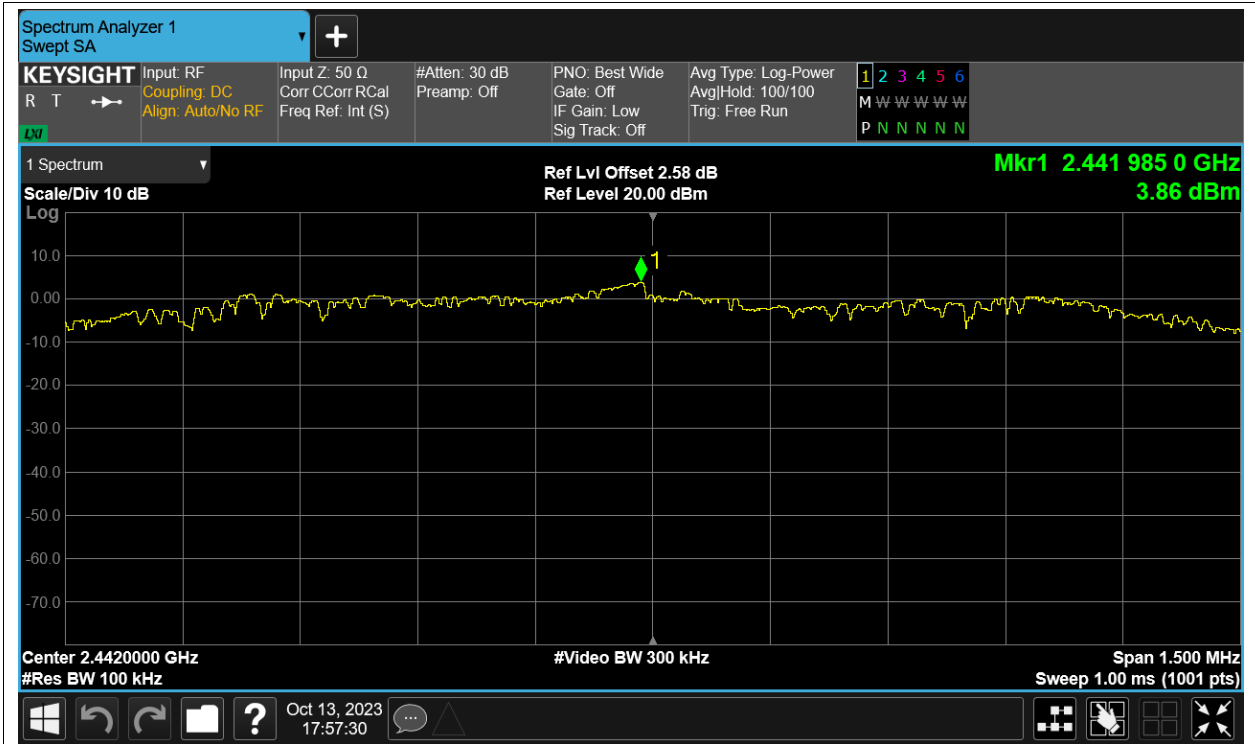

Test Graphs

Band Edge NVNT BLE 2404MHz Ant12 Ref

Band Edge NVNT BLE 2404MHz Ant12 Emission

Band Edge NVNT BLE 2478MHz Ant12 Ref

Band Edge NVNT BLE 2478MHz Ant12 Emission

Conducted RF Spurious Emission

Condition	Mode	Frequency (MHz)	Antenna	Max Value (dBc)	Limit (dBc)	Verdict
NVNT	BLE	2404	Ant12	-51.25	-20	Pass
NVNT	BLE	2442	Ant12	-52.09	-20	Pass
NVNT	BLE	2478	Ant12	-50.83	-20	Pass

Tx. Spurious NVNT BLE 2442MHz Ant12 Ref

Tx. Spurious NVNT BLE 2442MHz Ant12 Emission

Tx. Spurious NVNT BLE 2478MHz Ant12 Ref

Tx. Spurious NVNT BLE 2478MHz Ant12 Emission