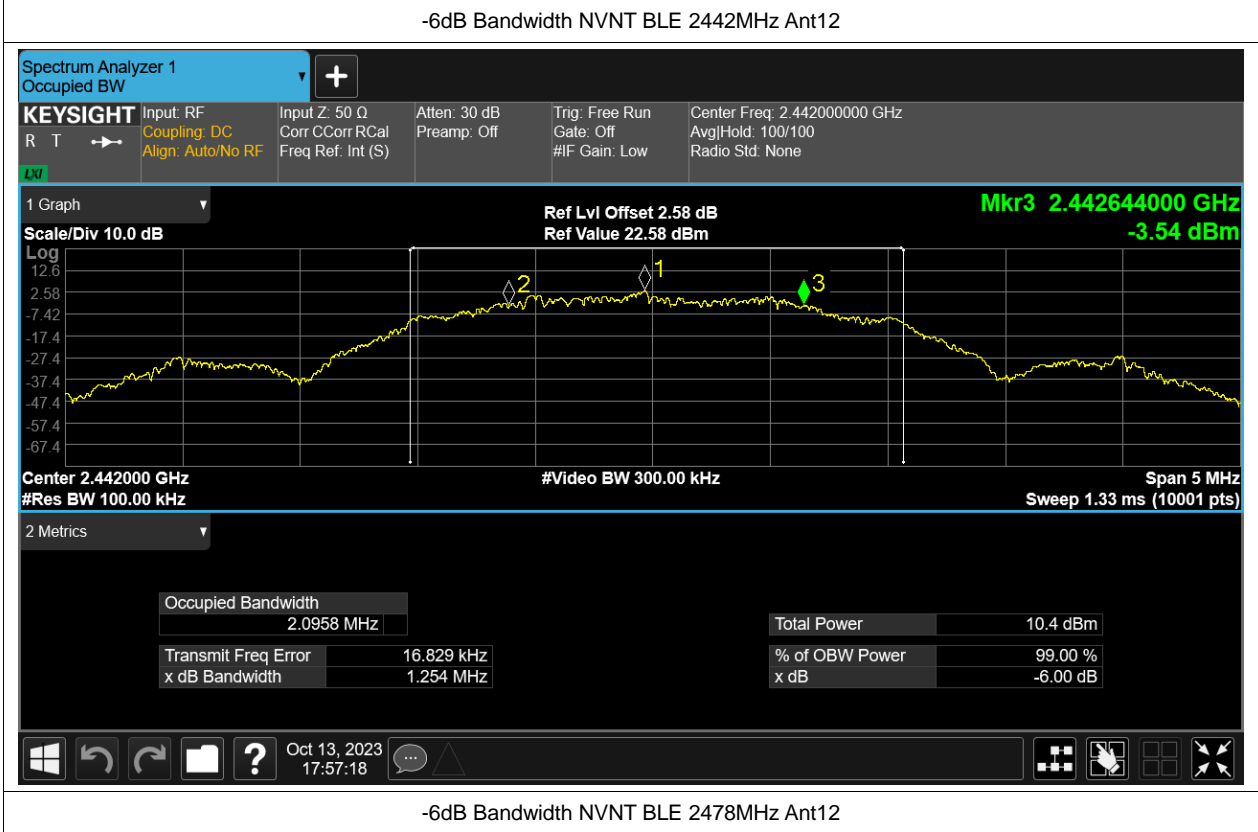

Test Graphs

Power NVNT BLE 2404MHz Ant12

Power NVNT BLE 2442MHz Ant12

Power NVNT BLE 2478MHz Ant12

-6dB Bandwidth

Condition	Mode	Frequency (MHz)	Antenna	-6 dB Bandwidth (MHz)	limit	Verdic
NVNT	BLE	2404	Ant12	1.137	0.5	Pass
NVNT	BLE	2442	Ant12	1.254	0.5	Pass
NVNT	BLE	2478	Ant12	1.213	0.5	Pass

-6dB Bandwidth NVNT BLE 2478MHz Ant12

Occupied Channel Bandwidth

Condition	Mode	Frequency (MHz)	Antenna	99% OBW (MHz)
NVNT	BLE	2404	Ant12	2.054
NVNT	BLE	2442	Ant12	2.064
NVNT	BLE	2478	Ant12	2.061

Maximum Power Spectral Density Level