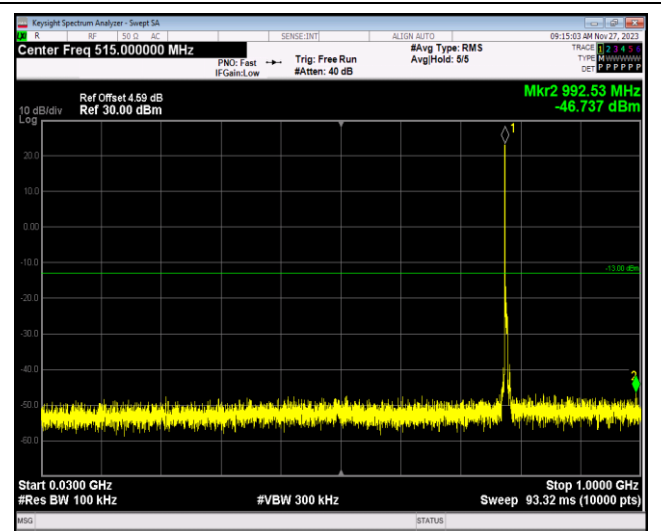

Band13-5MHz-64QAM-23230-1RB#0-Range3:1559~
1610MHz