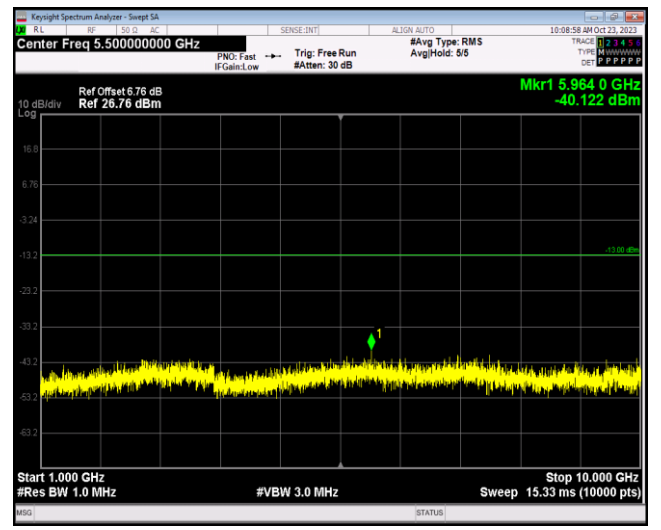

Band13-10MHz-16QAM-23230-1RB#0-Range2:1000~1000MHz

Band13-10MHz-64QAM-23230-1RB#0-Range1:30~1000MHz