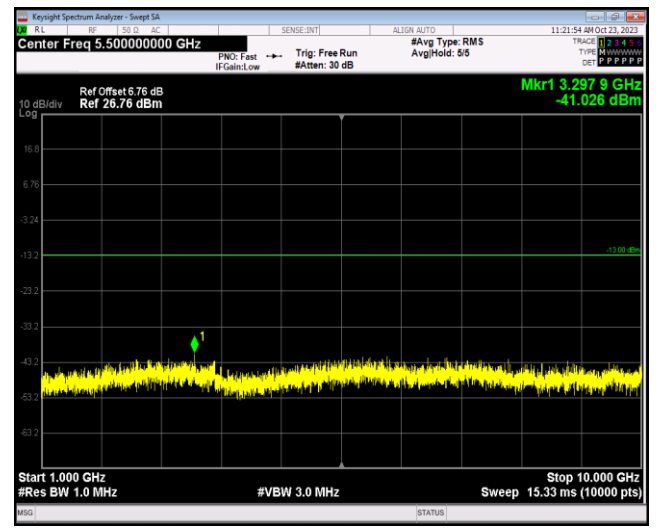

Band26-1.4MHz-QPSK-26797-1RB#0-Range2:1000~10000MHz

Band26-1.4MHz-QPSK-26915-1RB#0-Range2:1000~10000MHz