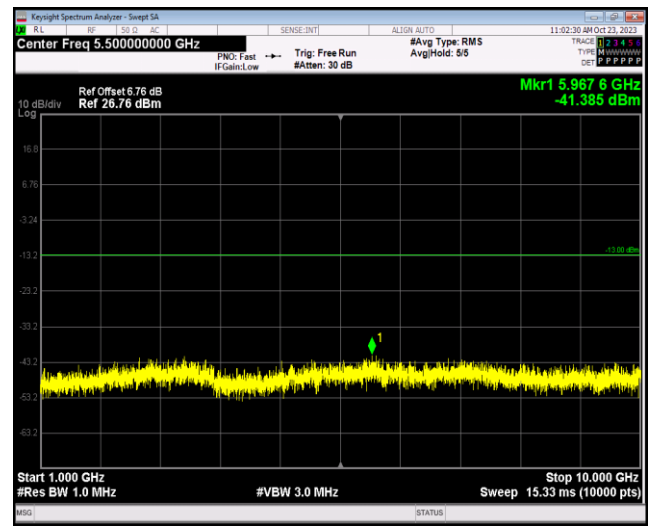

Band17-10MHz-64QAM-23790-1RB#0-Range2:1000~10000MHz

Band17-10MHz-64QAM-23800-1RB#0-Range1:30~1000MHz

Band17-10MHz-64QAM-23800-1RB#0-Range2:1000~10000MHz

Band26-1.4MHz-QPSK-26697-1RB#0-Range1:30~1000MHz

Band26-1.4MHz-QPSK-26697-1RB#0-Range2:1000~10000MHz