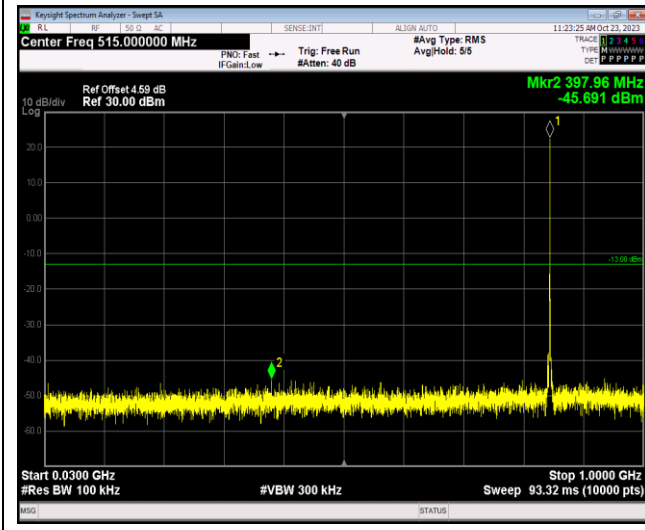

Band26-1.4MHz-QPSK-26797-1RB#0-Range2:1000~10000MHz

Band26-1.4MHz-QPSK-26915-1RB#0-Range1:30~1000MHz

Band26-1.4MHz-QPSK-26915-1RB#0-Range2:1000~10000MHz

Band26-1.4MHz-QPSK-27033-1RB#0-Range1:30~1000MHz

Band26-1.4MHz-QPSK-27033-1RB#0-Range2:1000~10000MHz