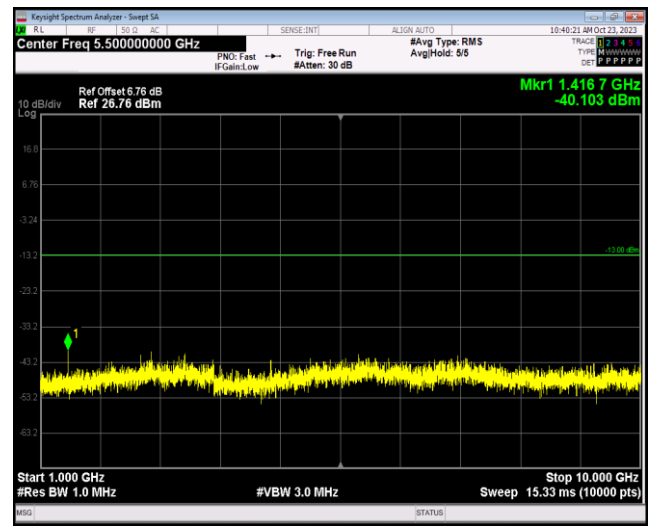

Band17-5MHz-QPSK-23790-1RB#0-Range2:1000~10000MHz

Band17-5MHz-QPSK-23825-1RB#0-Range2:1000~10000MHz