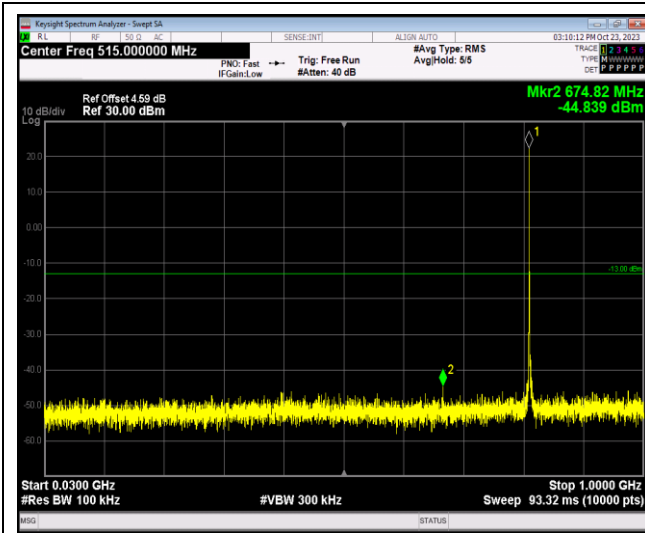

Band17-10MHz-64QAM-23790-1RB#0-Range2:1000~10000MHz

Band17-10MHz-64QAM-23800-1RB#0-Range1:30~1000MHz

Band17-10MHz-64QAM-23800-1RB#0-Range2:1000~10000MHz

Band26-1.4MHz-QPSK-26697-1RB#0-Range1:30~1000MHz

Band26-1.4MHz-QPSK-26697-1RB#0-Range2:1000~10000MHz