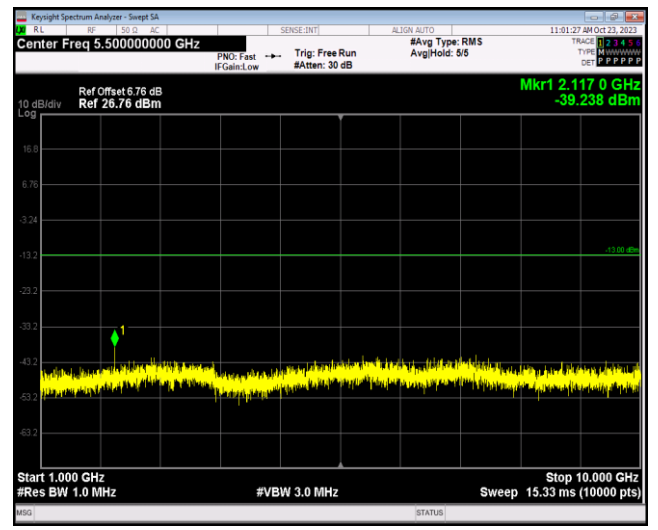

Band17-10MHz-16QAM-23790-1RB#0-Range2:1000~10000MHz

Band17-10MHz-16QAM-23800-1RB#0-Range2:1000~10000MHz