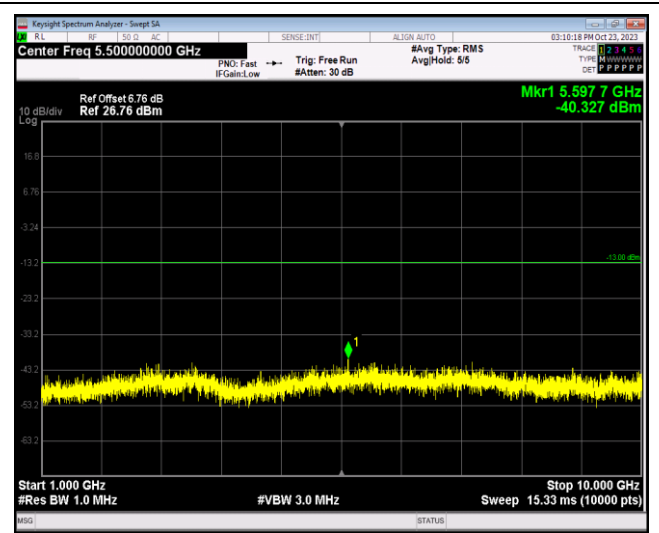

Band26-1.4MHz-QPSK-26697-1RB#0-Range2:1000~10000MHz

Band26-1.4MHz-QPSK-26740-1RB#0-Range2:1000~10000MHz