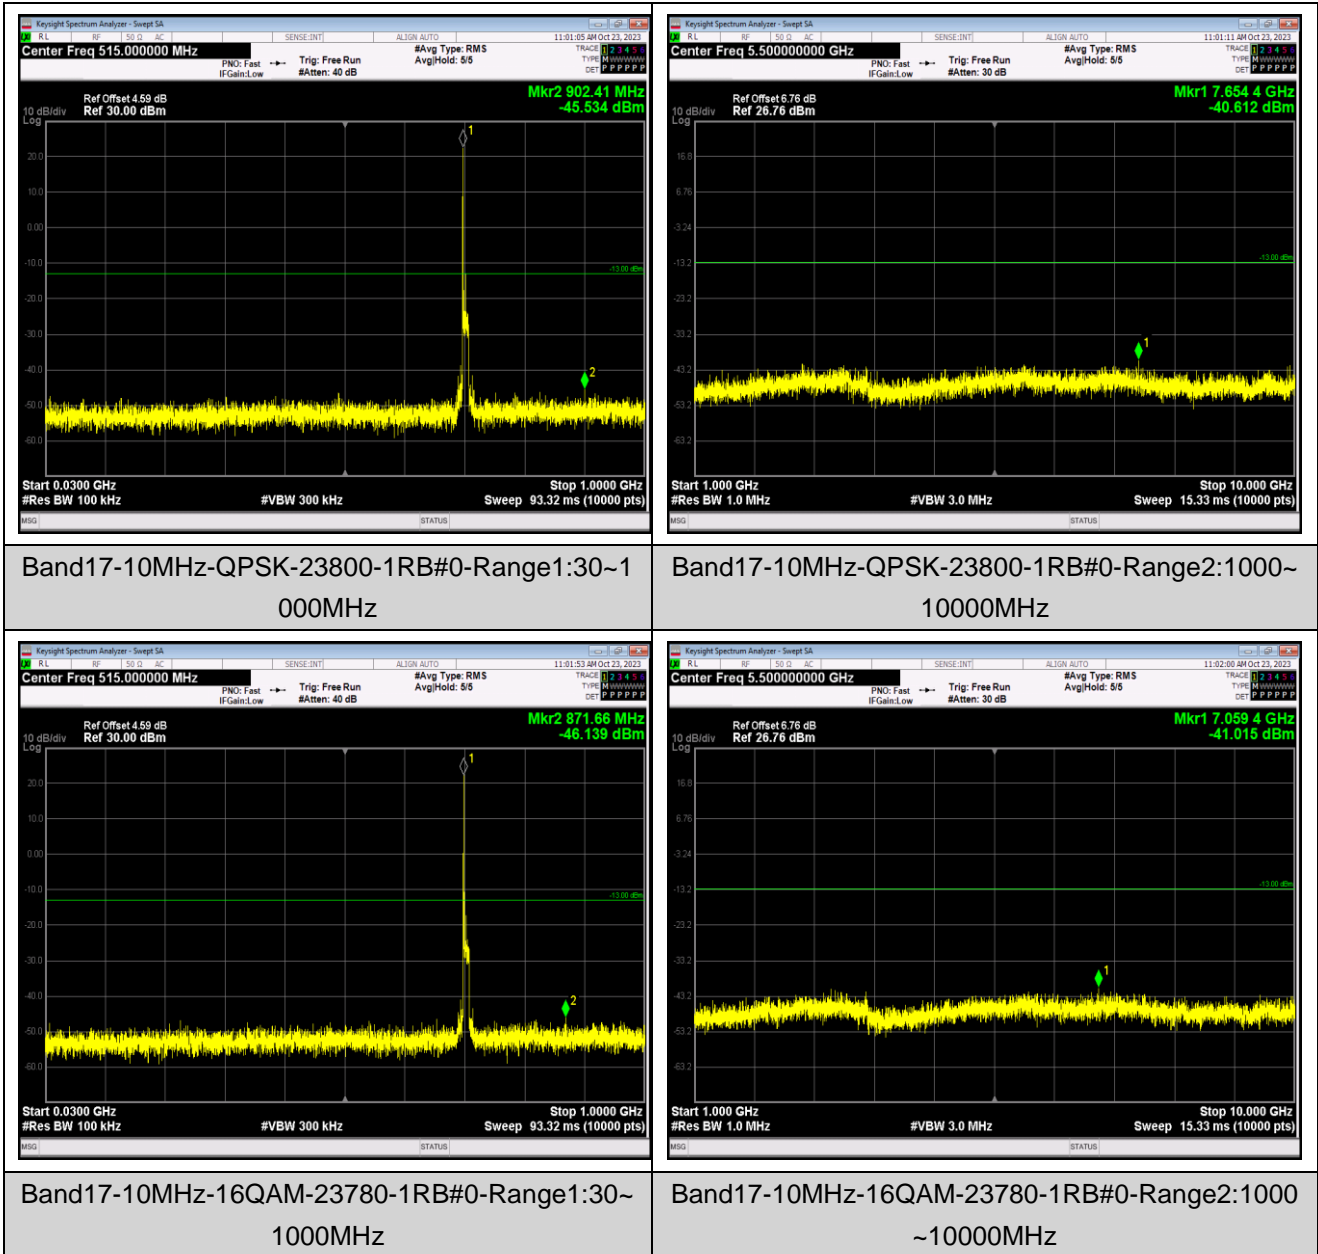

Band17-10MHz-QPSK-23780-1RB#0-Range1:30~1000MHz

Band17-10MHz-QPSK-23780-1RB#0-Range2:1000~10000MHz

Band17-10MHz-QPSK-23790-1RB#0-Range1:30~1000MHz

Band17-10MHz-QPSK-23790-1RB#0-Range2:1000~10000MHz

Band17-10MHz-QPSK-23800-1RB#0-Range1:30~1000MHz

Band17-10MHz-QPSK-23800-1RB#0-Range2:1000~10000MHz

Band17-10MHz-16QAM-23780-1RB#0-Range1:30~1000MHz

Band17-10MHz-16QAM-23780-1RB#0-Range2:1000~10000MHz

Band17-10MHz-16QAM-23790-1RB#0-Range1:30~1000MHz

Band17-10MHz-16QAM-23790-1RB#0-Range2:1000~10000MHz