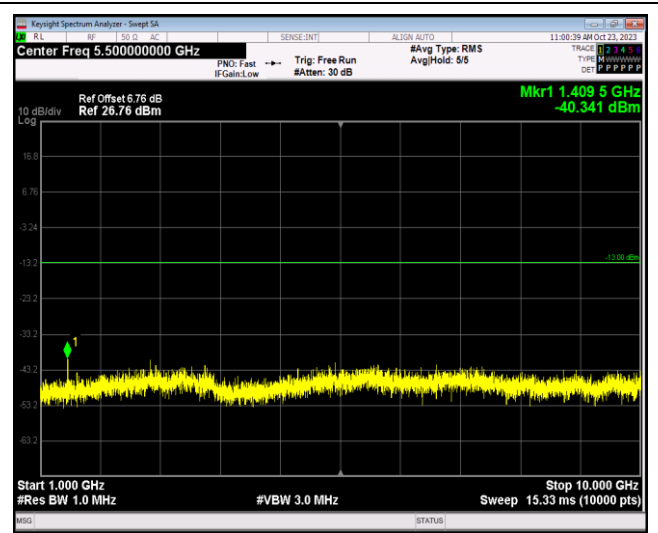

Band17-10MHz-16QAM-23790-1RB#0-Range2:1000~10000MHz