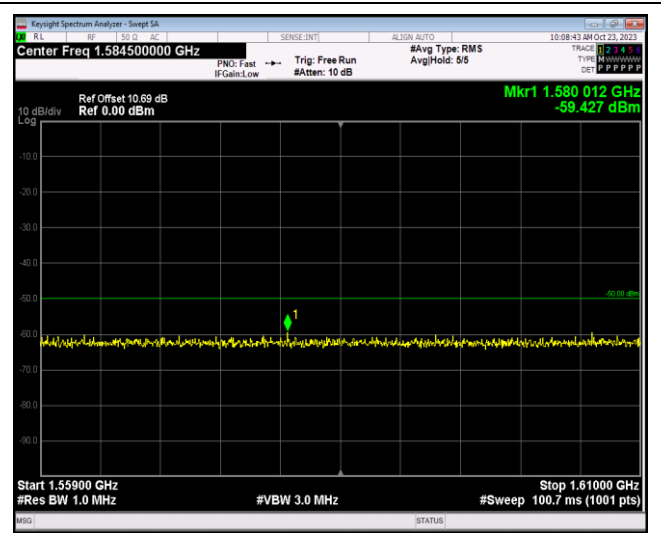

Band13-10MHz-QPSK-23230-1RB#0-Range3:1559~
1610MHz

Band13-10MHz-16QAM-23230-1RB#0-Range2:1000~1000MHz