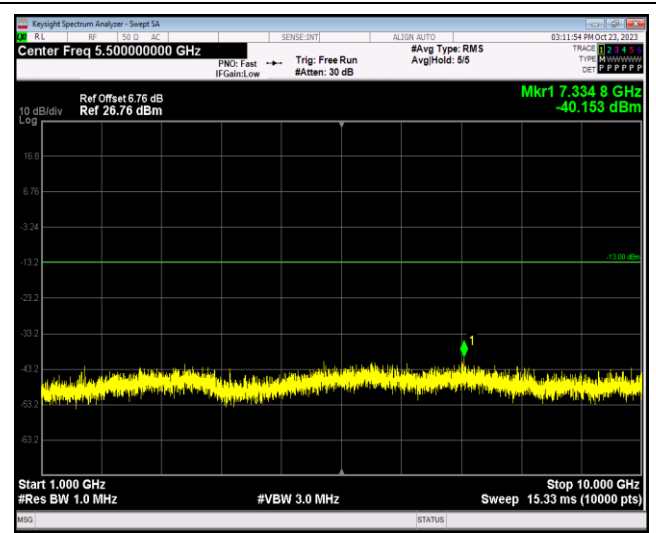

Band26-1.4MHz-QPSK-26740-1RB#0-Range1:30~1000MHz

Band26-1.4MHz-QPSK-26740-1RB#0-Range2:1000~10000MHz

Band26-1.4MHz-QPSK-26783-1RB#0-Range1:30~1000MHz

Band26-1.4MHz-QPSK-26783-1RB#0-Range2:1000~10000MHz

Band26-1.4MHz-QPSK-26797-1RB#0-Range1:30~1000MHz