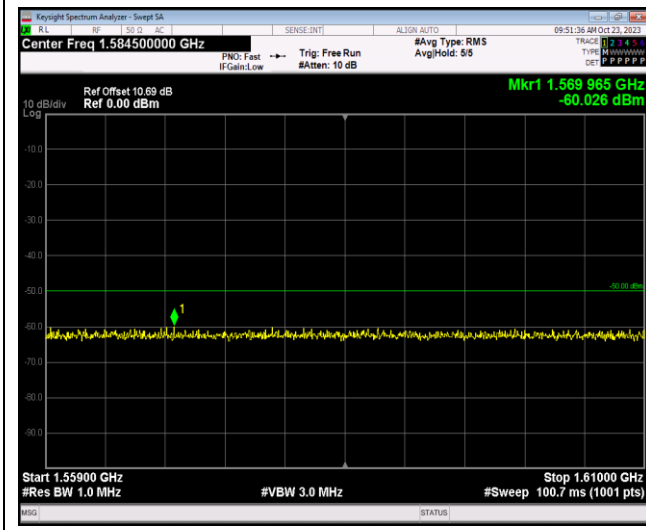

Band13-5MHz-64QAM-23255-1RB#0-Range3:1559
~1610MHz

Band13-10MHz-QPSK-23230-1RB#0-Range2:1000
~10000MHz