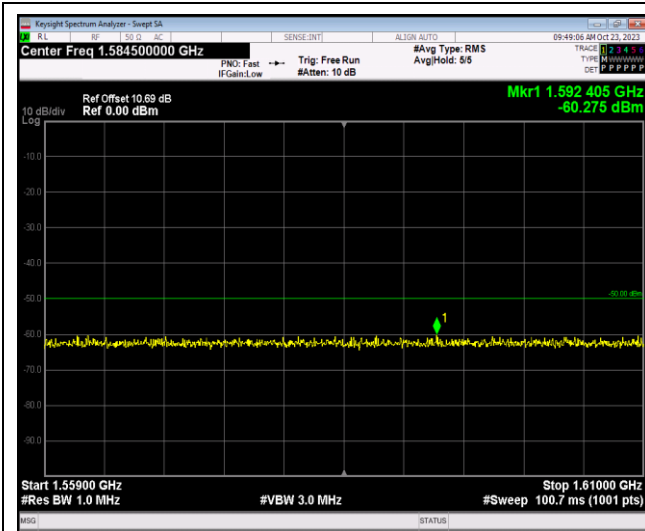

Band13-5MHz-16QAM-23230-1RB#0-Range3:1559  
~1610MHz

Band13-5MHz-16QAM-23255-1RB#0-Range1:30~10  
00MHz

Band13-5MHz-16QAM-23255-1RB#0-Range2:1000  
~10000MHz

Band13-5MHz-16QAM-23255-1RB#0-Range3:1559~  
1610MHz

Band13-5MHz-64QAM-23230-1RB#0-Range2:1000  
~10000MHz

Band13-5MHz-64QAM-23230-1RB#0-Range3:1559~  
1610MHz

Band13-5MHz-64QAM-23255-1RB#0-Range1:30~1  
000MHz

Band13-5MHz-64QAM-23255-1RB#0-Range2:1000~  
10000MHz