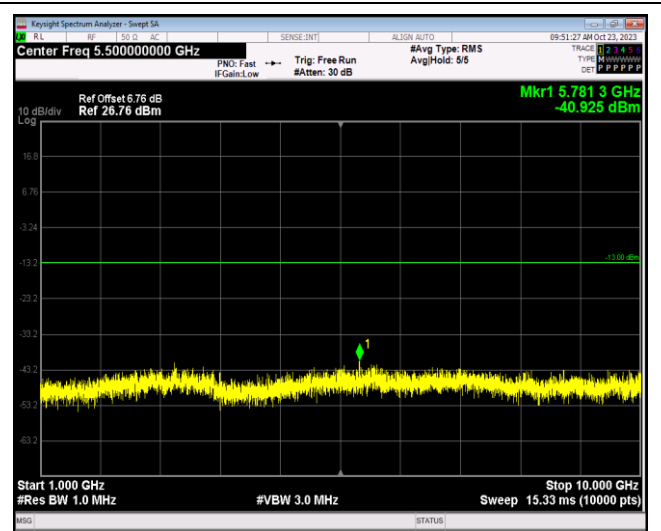

Band13-5MHz-64QAM-23255-1RB#0-Range2:1000~
10000MHz

Band13-10MHz-QPSK-23230-1RB#0-Range1:30~10
00MHz