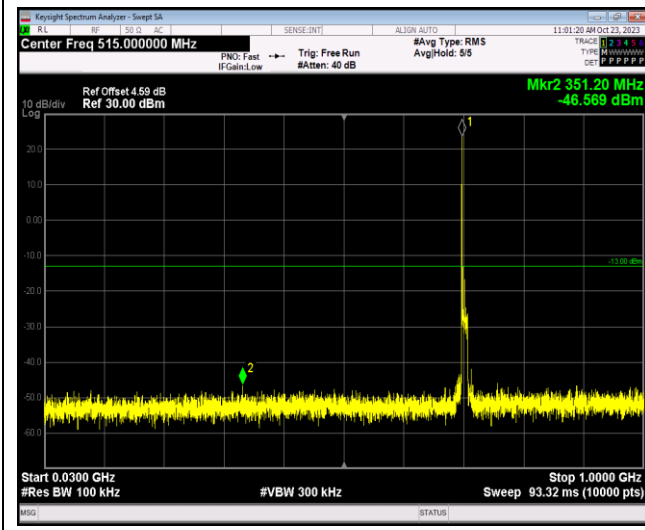

Band17-10MHz-QPSK-23800-1RB#0-Range2:1000~10000MHz

Band17-10MHz-16QAM-23780-1RB#0-Range1:30~1000MHz

Band17-10MHz-16QAM-23780-1RB#0-Range2:1000~10000MHz

Band17-10MHz-16QAM-23790-1RB#0-Range1:30~1000MHz

Band17-10MHz-16QAM-23790-1RB#0-Range2:1000~10000MHz