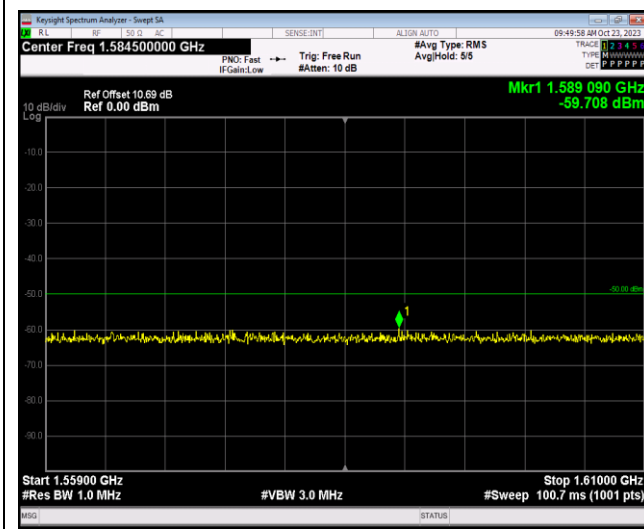

Band13-5MHz-16QAM-23230-1RB#0-Range3:1559  
~1610MHz

Band13-5MHz-16QAM-23255-1RB#0-Range1:30~10  
00MHz

Band13-5MHz-16QAM-23255-1RB#0-Range2:1000  
~10000MHz

Band13-5MHz-16QAM-23255-1RB#0-Range3:1559~  
1610MHz