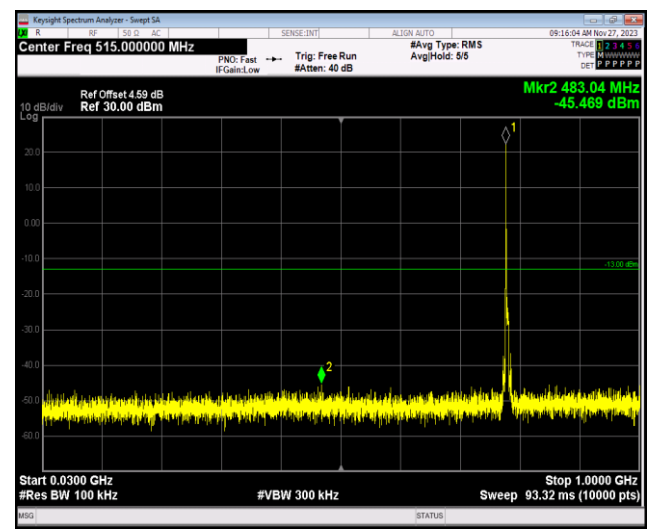

Band13-5MHz-16QAM-23230-1RB#0-Range3:1559  
~1610MHz

Band13-5MHz-16QAM-23255-1RB#0-Range1:30~10  
00MHz

Band13-5MHz-16QAM-23255-1RB#0-Range2:1000  
~10000MHz

Band13-5MHz-16QAM-23255-1RB#0-Range3:1559~  
1610MHz