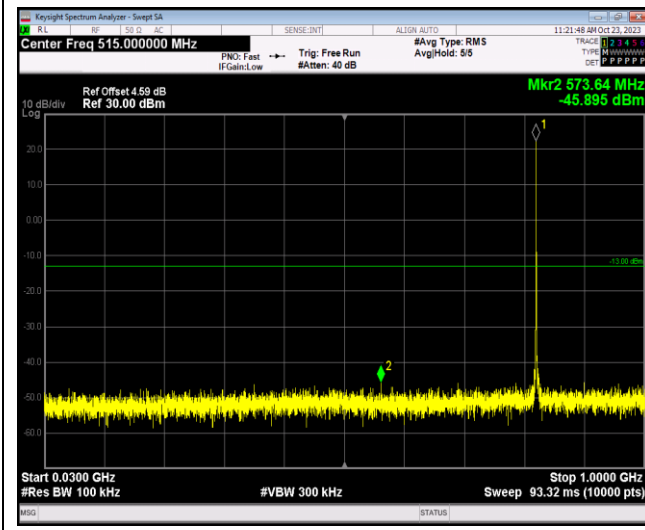

Band26-1.4MHz-QPSK-26797-1RB#0-Range1:30~1000MHz

Band26-1.4MHz-QPSK-26915-1RB#0-Range1:30~1000MHz