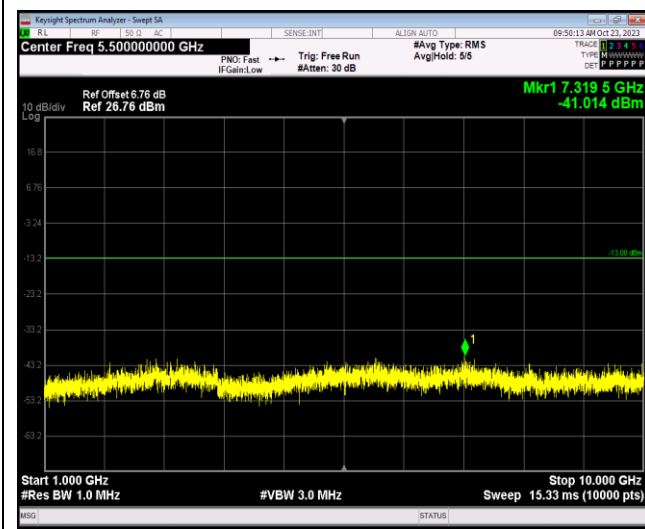

Band13-5MHz-64QAM-23230-1RB#0-Range2:1000
~10000MHz

Band13-5MHz-64QAM-23255-1RB#0-Range1:30~1
000MHz