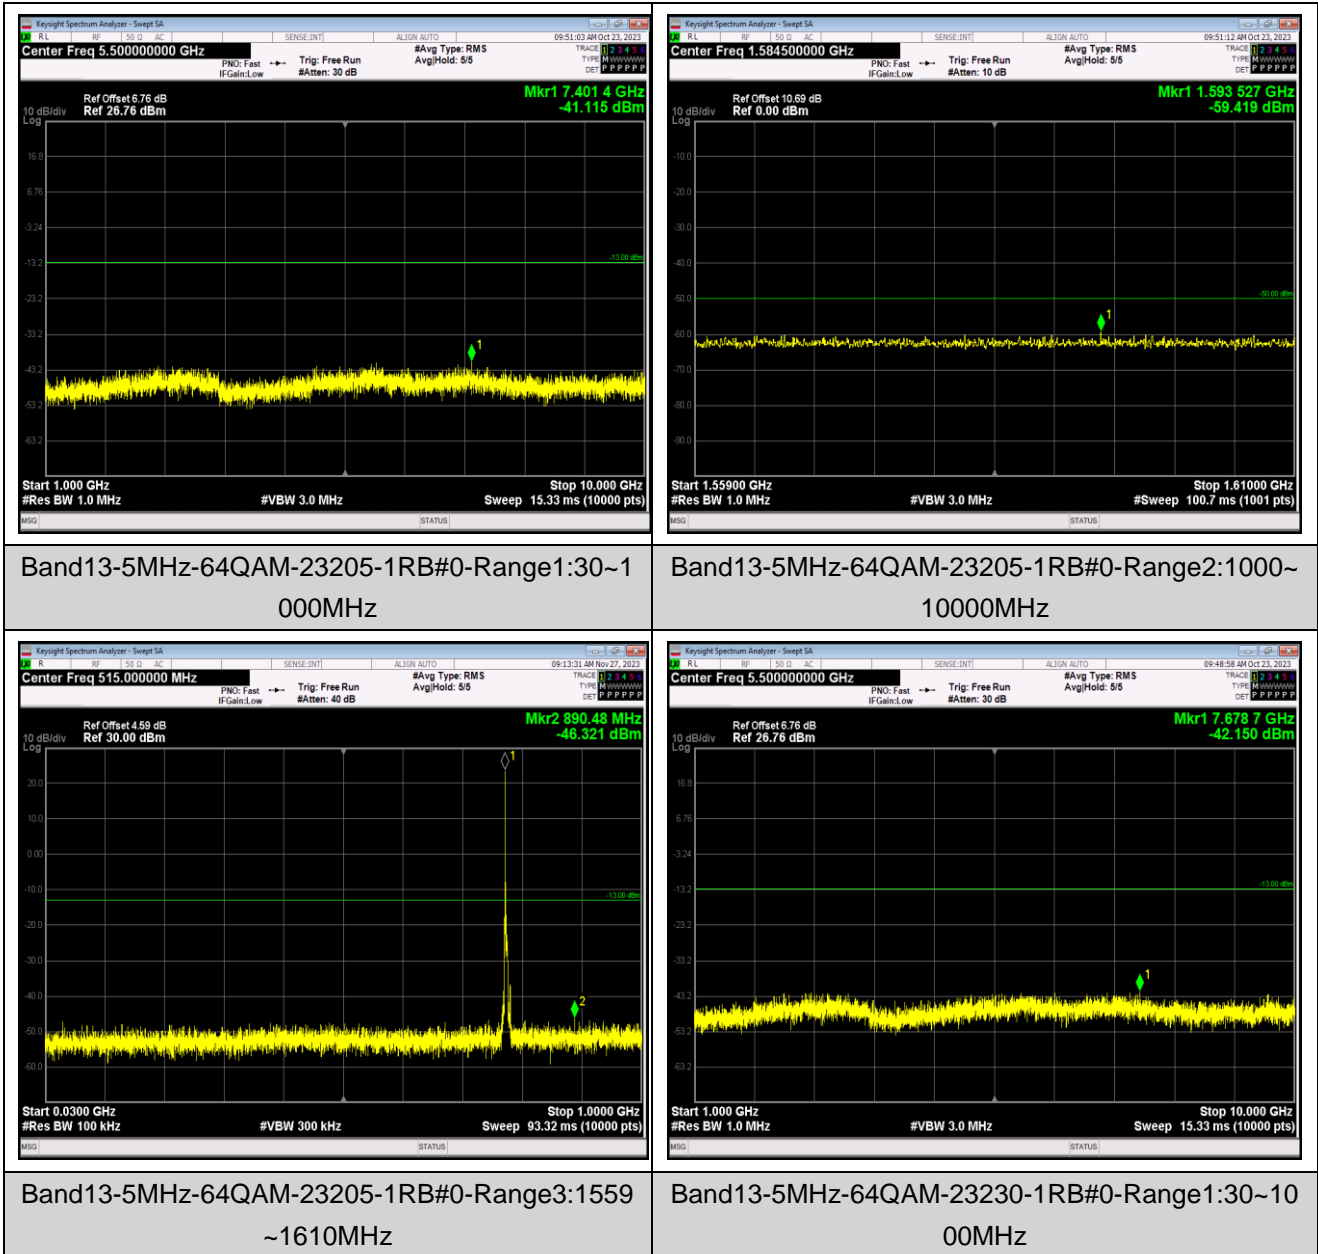

Band13-5MHz-16QAM-23230-1RB#0-Range3:1559  
~1610MHz

Band13-5MHz-16QAM-23255-1RB#0-Range1:30~10  
00MHz

Band13-5MHz-16QAM-23255-1RB#0-Range2:1000  
~10000MHz

Band13-5MHz-16QAM-23255-1RB#0-Range3:1559~  
1610MHz

Band13-5MHz-64QAM-23230-1RB#0-Range2:1000  
~10000MHz

Band13-5MHz-64QAM-23230-1RB#0-Range3:1559~  
1610MHz

Band13-5MHz-64QAM-23255-1RB#0-Range1:30~1  
000MHz

Band13-5MHz-64QAM-23255-1RB#0-Range2:1000~  
10000MHz

Band13-5MHz-64QAM-23255-1RB#0-Range3:1559  
~1610MHz

Band13-10MHz-QPSK-23230-1RB#0-Range1:30~10  
00MHz

Band13-10MHz-QPSK-23230-1RB#0-Range2:1000  
~10000MHz

Band13-10MHz-QPSK-23230-1RB#0-Range3:1559~  
1610MHz