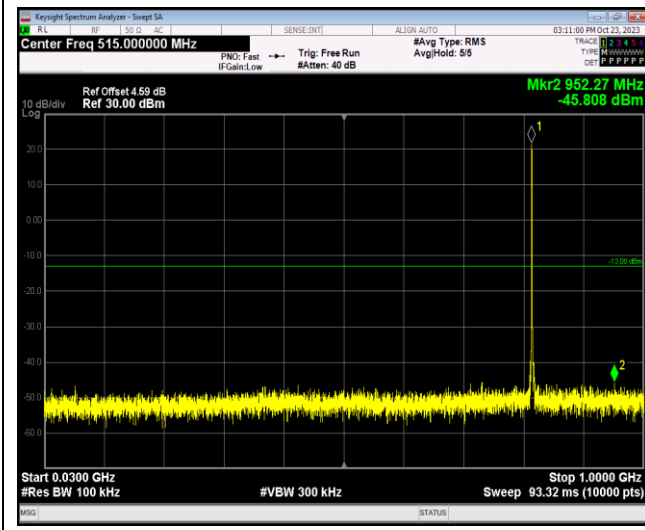

Band26-1.4MHz-QPSK-26740-1RB#0-Range1:30~1000MHz

Band26-1.4MHz-QPSK-26783-1RB#0-Range1:30~1000MHz