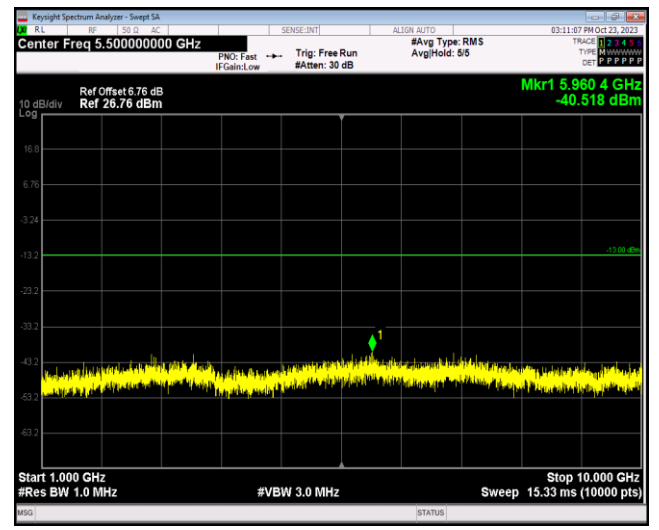

Band26-1.4MHz-QPSK-26740-1RB#0-Range2:1000~10000MHz

Band26-1.4MHz-QPSK-26783-1RB#0-Range2:1000~10000MHz