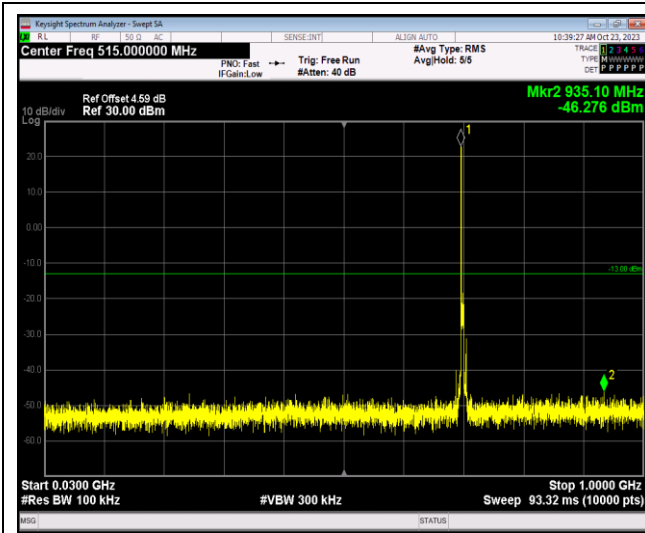

Band13-10MHz-16QAM-23230-1RB#0-Range1:30~1000MHz

Band13-10MHz-16QAM-23230-1RB#0-Range2:1000~1000MHz

Band13-10MHz-16QAM-23230-1RB#0-Range3:1559~1610MHz

Band13-10MHz-64QAM-23230-1RB#0-Range1:30~1000MHz

Band17-5MHz-QPSK-23790-1RB#0-Range1:30~1000MHz