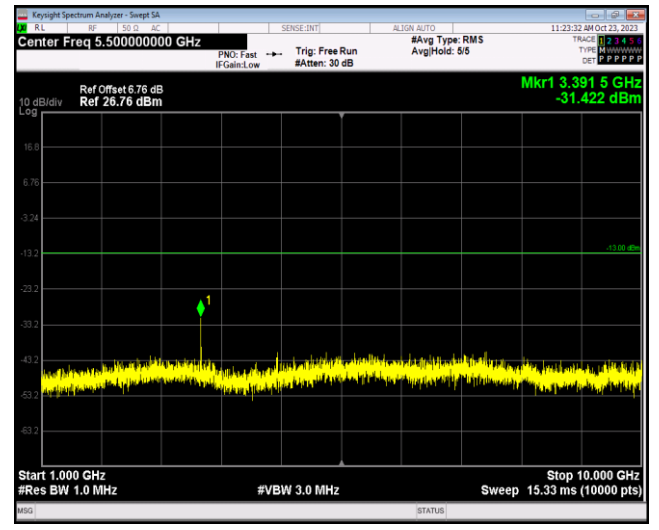

Band26-1.4MHz-QPSK-27033-1RB#0-Range2:1000~10000MHz

Band26-1.4MHz-16QAM-26697-1RB#0-Range2:1000~10000MHz