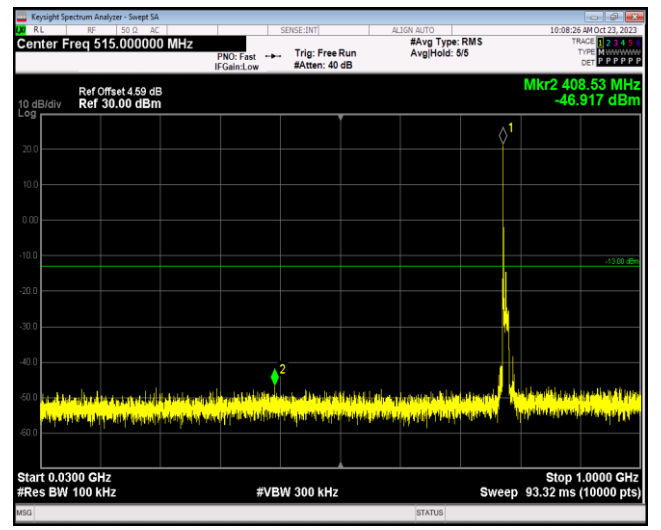

Band13-10MHz-QPSK-23230-1RB#0-Range1:30~10
00MHz

Band13-10MHz-QPSK-23230-1RB#0-Range3:1559~
1610MHz