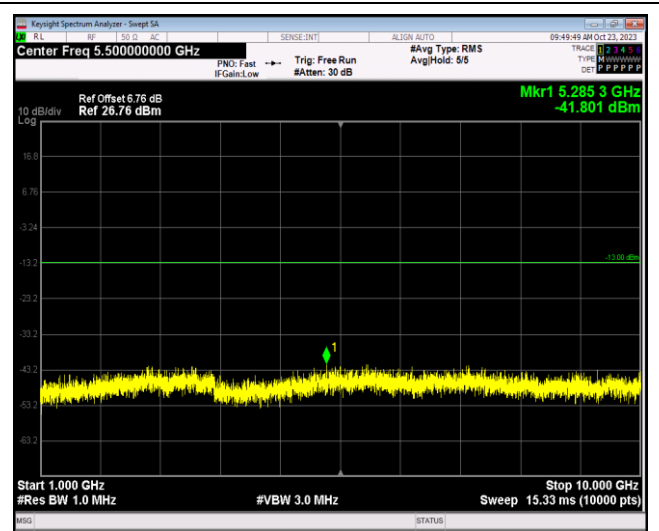

Band13-5MHz-16QAM-23230-1RB#0-Range3:1559  
~1610MHz

Band13-5MHz-16QAM-23255-1RB#0-Range1:30~10  
00MHz

Band13-5MHz-16QAM-23255-1RB#0-Range2:1000  
~10000MHz

Band13-5MHz-16QAM-23255-1RB#0-Range3:1559~  
1610MHz