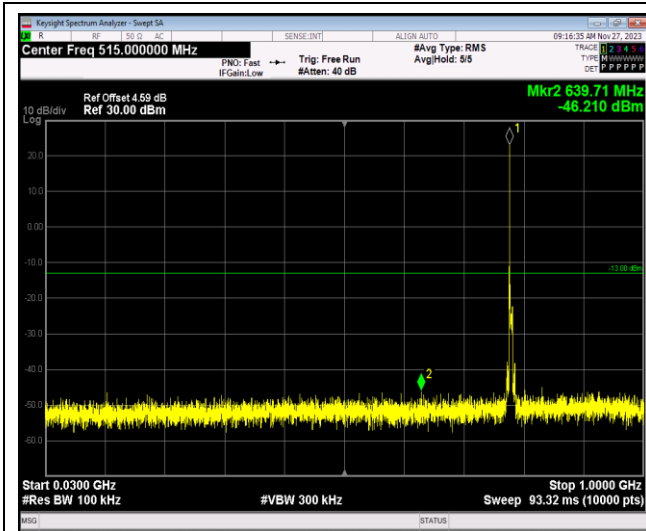

Band13-5MHz-64QAM-23230-1RB#0-Range2:1000  
~10000MHz

Band13-5MHz-64QAM-23230-1RB#0-Range3:1559~  
1610MHz

Band13-5MHz-64QAM-23255-1RB#0-Range1:30~1  
000MHz

Band13-5MHz-64QAM-23255-1RB#0-Range2:1000~  
10000MHz