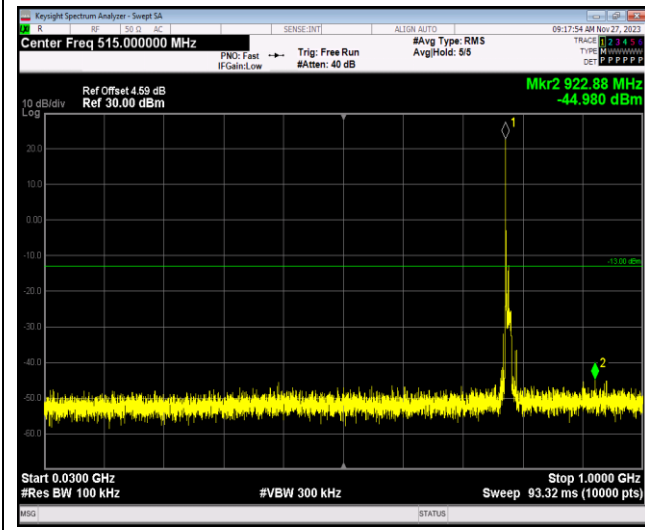

Band13-10MHz-16QAM-23230-1RB#0-Range1:30~1000MHz

Band13-10MHz-16QAM-23230-1RB#0-Range3:1559~1610MHz