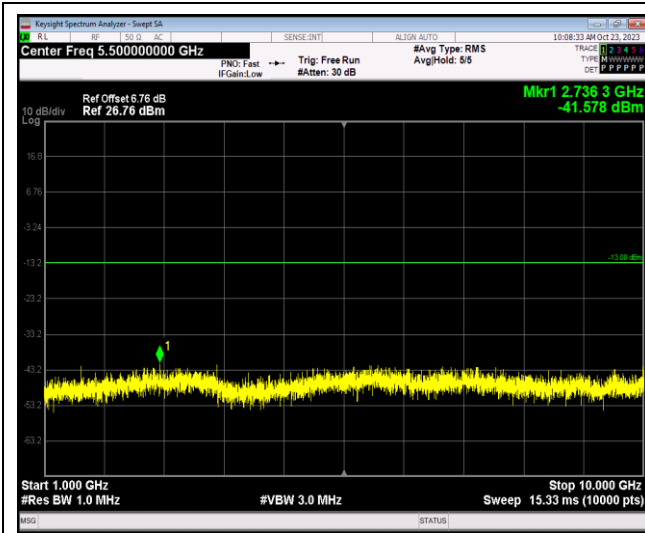

Band13-5MHz-64QAM-23255-1RB#0-Range3:1559  
~1610MHz

Band13-10MHz-QPSK-23230-1RB#0-Range1:30~10  
00MHz

Band13-10MHz-QPSK-23230-1RB#0-Range2:1000  
~10000MHz

Band13-10MHz-QPSK-23230-1RB#0-Range3:1559~  
1610MHz