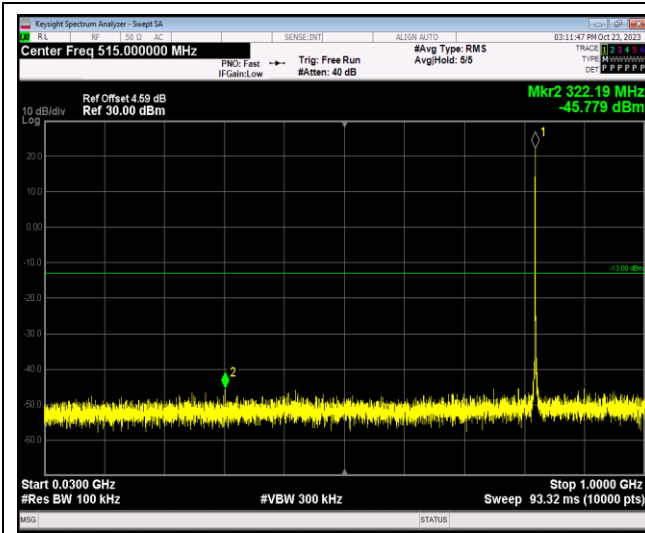

Band26-1.4MHz-QPSK-26740-1RB#0-Range1:30~1000MHz

Band26-1.4MHz-QPSK-26740-1RB#0-Range2:1000~10000MHz

Band26-1.4MHz-QPSK-26783-1RB#0-Range1:30~1000MHz

Band26-1.4MHz-QPSK-26783-1RB#0-Range2:1000~10000MHz

Band26-1.4MHz-QPSK-26797-1RB#0-Range1:30~1000MHz