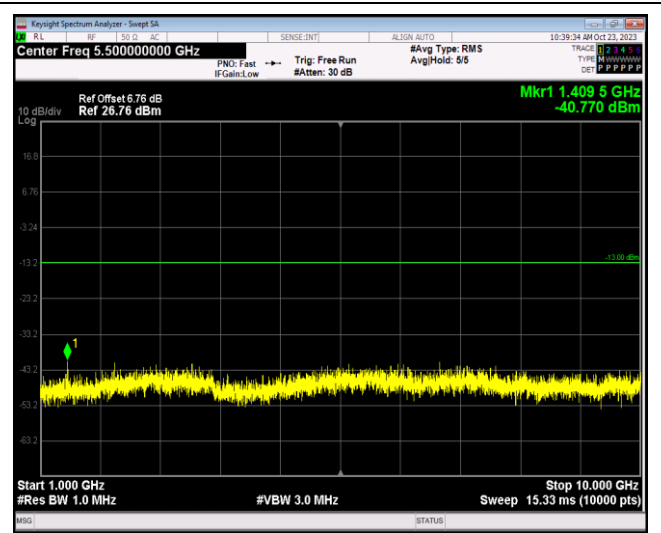

Band13-10MHz-16QAM-23230-1RB#0-Range1:30~1000MHz

Band13-10MHz-16QAM-23230-1RB#0-Range2:1000~1000MHz

Band13-10MHz-16QAM-23230-1RB#0-Range3:1559~1610MHz

Band13-10MHz-64QAM-23230-1RB#0-Range1:30~1000MHz

Band17-5MHz-QPSK-23790-1RB#0-Range1:30~1000MHz