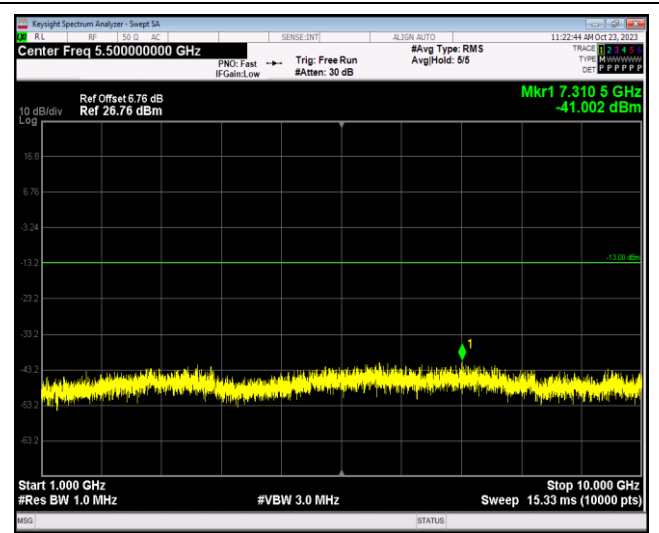

Band26-1.4MHz-QPSK-26797-1RB#0-Range2:1000~10000MHz

Band26-1.4MHz-QPSK-26915-1RB#0-Range1:30~1000MHz

Band26-1.4MHz-QPSK-26915-1RB#0-Range2:1000~10000MHz

Band26-1.4MHz-QPSK-27033-1RB#0-Range1:30~1000MHz

Band26-1.4MHz-QPSK-27033-1RB#0-Range2:1000~10000MHz