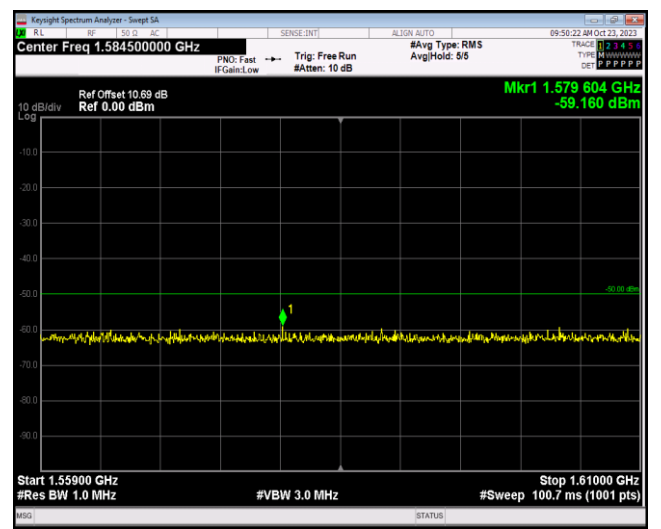

Band13-5MHz-64QAM-23230-1RB#0-Range3:1559~
1610MHz

Band13-5MHz-64QAM-23255-1RB#0-Range2:1000~
10000MHz