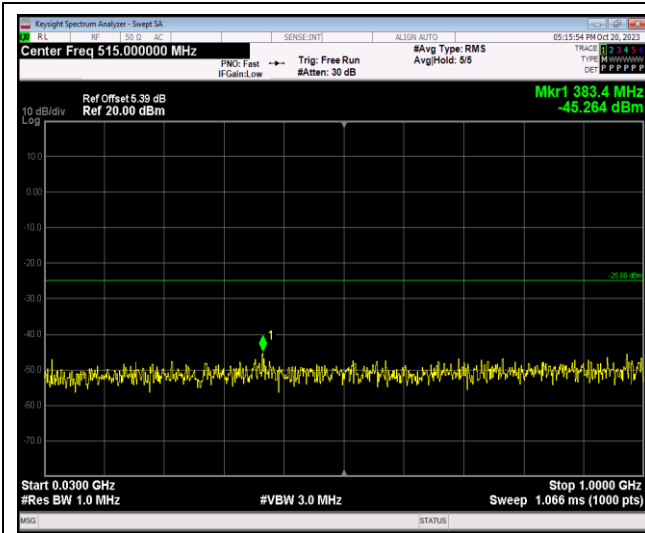

Band7-20MHz-16QAM-20850-1RB#0-Range1:30~1000MHz

Band7-20MHz-16QAM-21100-1RB#0-Range1:30~1000MHz