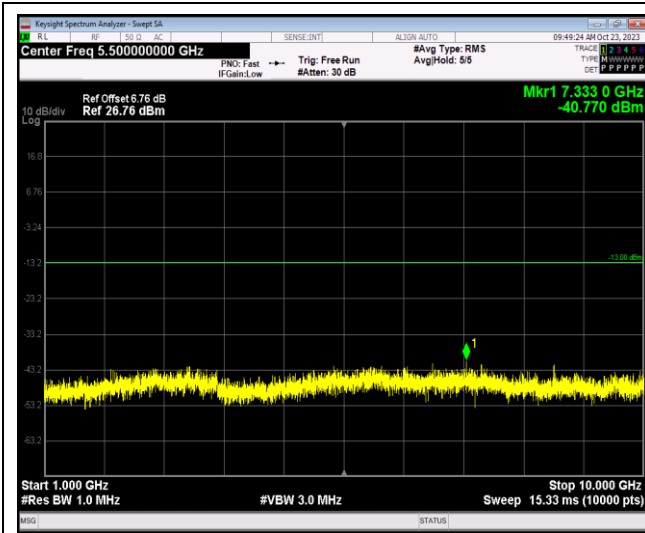

Band13-5MHz-QPSK-23230-1RB#0-Range2:1000~10000MHz

Band13-5MHz-QPSK-23255-1RB#0-Range1:30~1000MHz