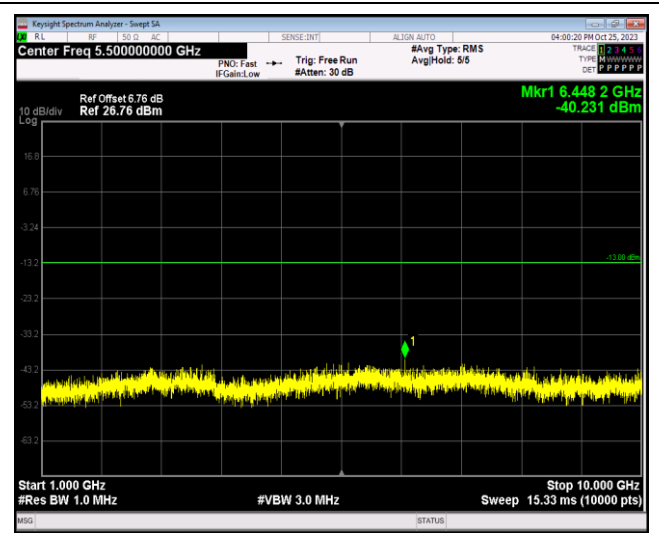

Band12-1.4MHz-16QAM-23017-1RB#0-Range2:1000  
 ~10000MHz

Band12-1.4MHz-16QAM-23095-1RB#0-Range1:30  
 ~1000MHz

Band12-1.4MHz-16QAM-23095-1RB#0-Range2:1000  
 ~10000MHz

Band12-1.4MHz-16QAM-23173-1RB#0-Range1:30  
~1000MHz