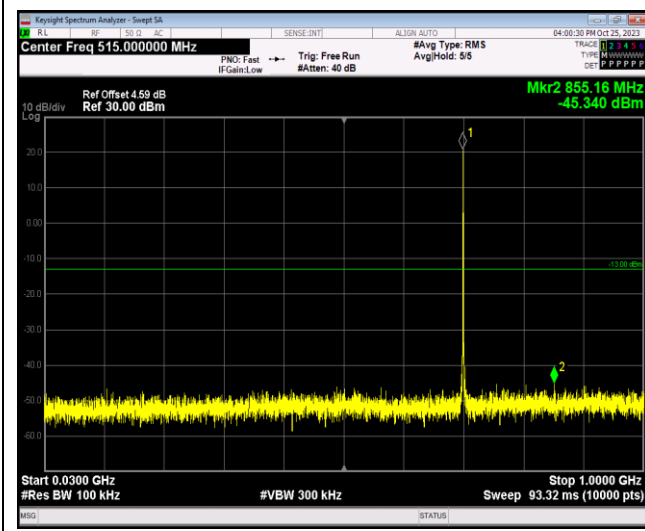

Band12-1.4MHz-64QAM-23095-1RB#0-Range1:30
~1000MHz

Band12-1.4MHz-64QAM-23173-1RB#0-Range1:30
~1000MHz