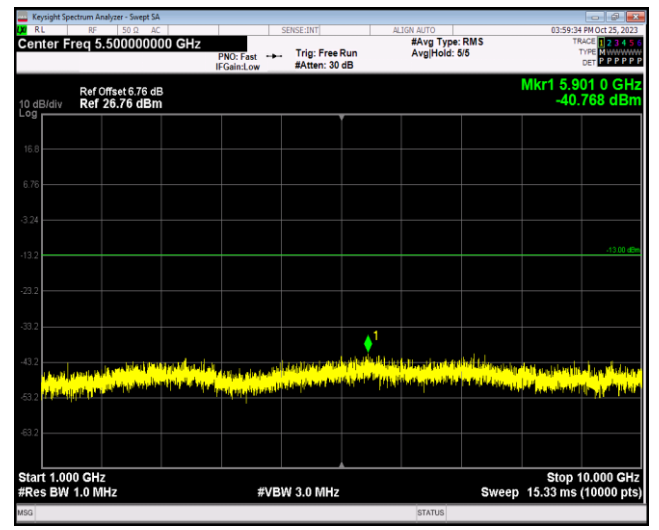

Band12-1.4MHz-16QAM-23017-1RB#0-Range2:1000
~10000MHz

Band12-1.4MHz-16QAM-23095-1RB#0-Range2:1000
~10000MHz