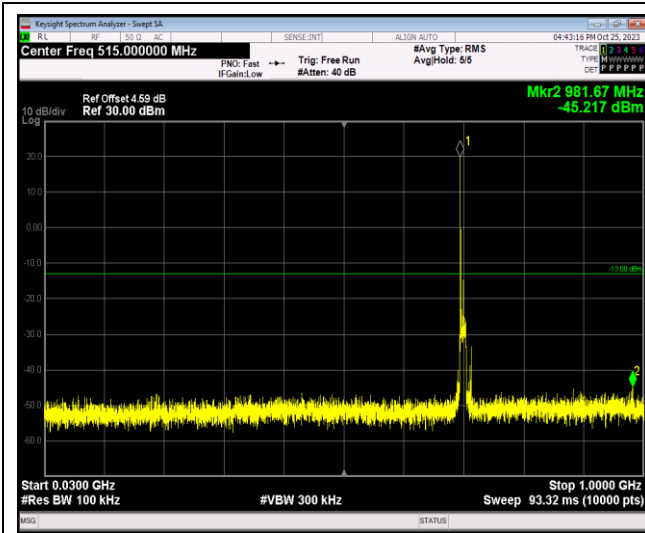

Band12-10MHz-16QAM-23130-1RB#0-Range2:1000~10000MHz

Band12-10MHz-64QAM-23060-1RB#0-Range1:30~1000MHz

Band12-10MHz-64QAM-23060-1RB#0-Range2:1000~10000MHz

Band12-10MHz-64QAM-23095-1RB#0-Range1:30~1000MHz

Band12-10MHz-64QAM-23095-1RB#0-Range2:1000~10000MHz