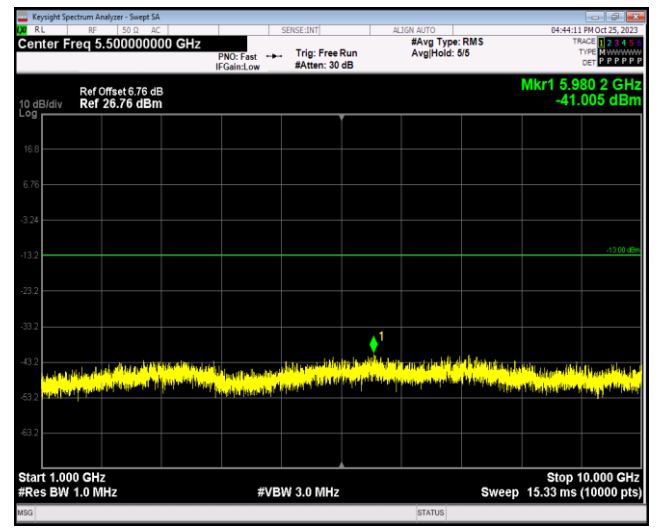

Band12-10MHz-64QAM-23130-1RB#0-Range2:1000~10000MHz

Band13-5MHz-QPSK-23205-1RB#0-Range2:1000~10000MHz