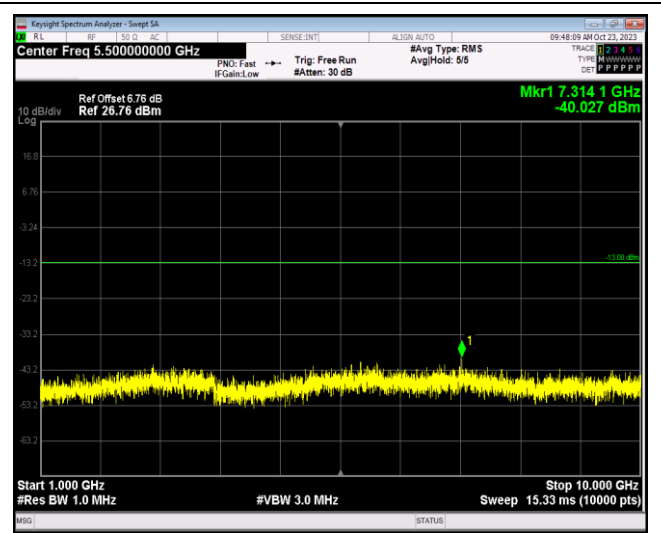

Band12-10MHz-64QAM-23130-1RB#0-Range1:30~1000MHz

Band12-10MHz-64QAM-23130-1RB#0-Range2:1000~10000MHz

Band13-5MHz-QPSK-23205-1RB#0-Range1:30~1000MHz

Band13-5MHz-QPSK-23205-1RB#0-Range2:1000~10000MHz

Band13-5MHz-QPSK-23205-1RB#0-Range3:1559~1610MHz