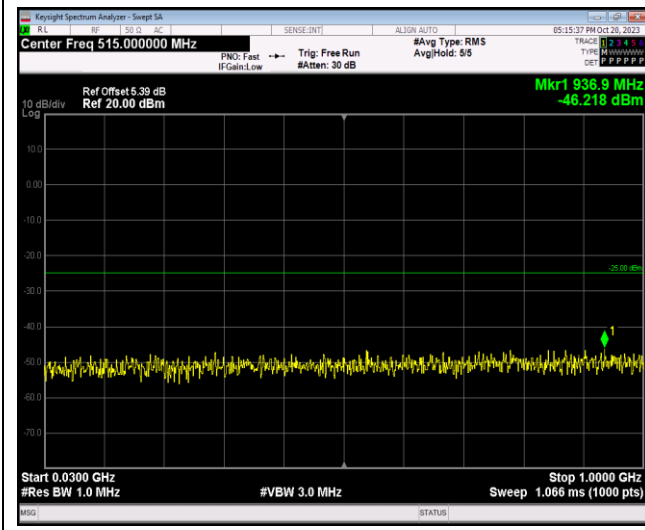

Band7-20MHz-QPSK-20850-1RB#0-Range1:30~1000MHz

Band7-20MHz-QPSK-20850-1RB#0-Range2:1000~26500MHz

Band7-20MHz-QPSK-21100-1RB#0-Range1:30~1000MHz

Band7-20MHz-QPSK-21100-1RB#0-Range2:1000~26500MHz

Band7-20MHz-QPSK-21350-1RB#0-Range1:30~1000MHz