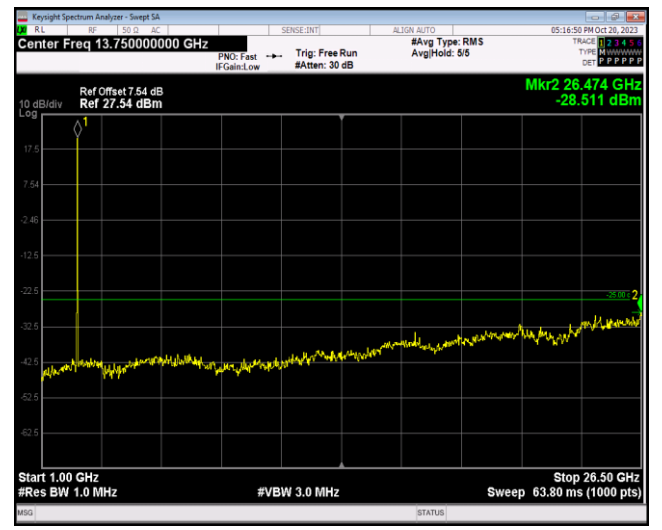

Band7-20MHz-QPSK-21350-1RB#0-Range2:1000~26500MHz

Band7-20MHz-16QAM-20850-1RB#0-Range1:30~1000MHz

Band7-20MHz-16QAM-20850-1RB#0-Range2:1000~26500MHz

Band7-20MHz-16QAM-21100-1RB#0-Range1:30~1000MHz

Band7-20MHz-16QAM-21100-1RB#0-Range2:1000~26500MHz

Band7-20MHz-16QAM-21350-1RB#0-Range1:30~1000MHz

Band7-20MHz-16QAM-21350-1RB#0-Range2:1000~26500MHz

Band7-20MHz-64QAM-20850-1RB#0-Range1:30~1000MHz

Band7-20MHz-64QAM-20850-1RB#0-Range2:1000~26500MHz

Band7-20MHz-64QAM-21100-1RB#0-Range1:30~1000MHz