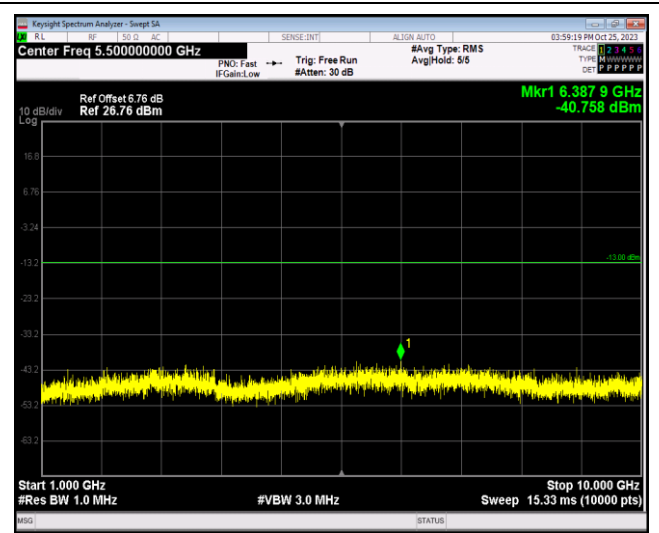

Band12-1.4MHz-QPSK-23017-1RB#0-Range2:1000~10000MHz

Band12-1.4MHz-QPSK-23095-1RB#0-Range2:1000~10000MHz