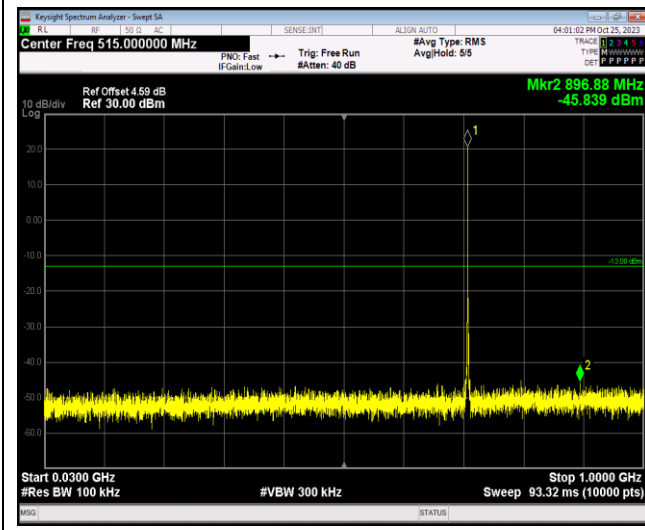

Band12-1.4MHz-16QAM-23173-1RB#0-Range1:30
~1000MHz

Band12-1.4MHz-64QAM-23017-1RB#0-Range1:30
~1000MHz