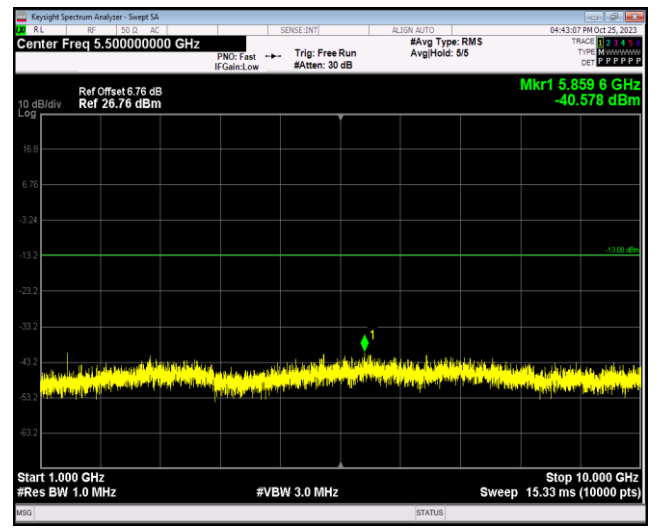

Band12-10MHz-16QAM-23060-1RB#0-Range1:30~1000MHz

Band12-10MHz-16QAM-23060-1RB#0-Range2:1000~10000MHz

Band12-10MHz-16QAM-23095-1RB#0-Range1:30~1000MHz

Band12-10MHz-16QAM-23095-1RB#0-Range2:1000~10000MHz

Band12-10MHz-16QAM-23130-1RB#0-Range1:30~1000MHz