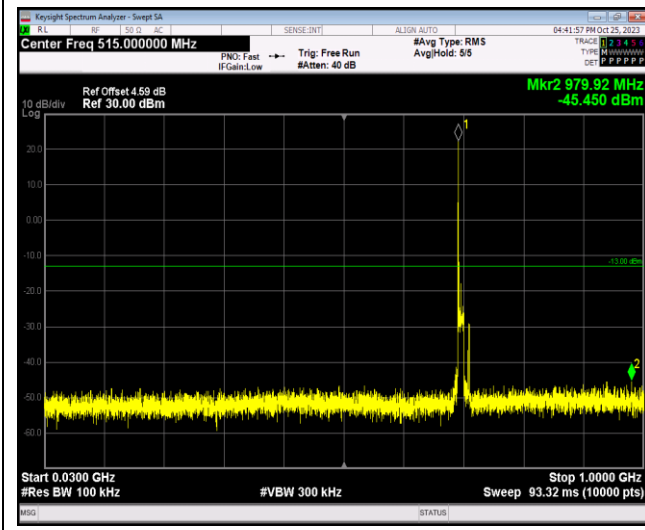

Band12-10MHz-QPSK-23060-1RB#0-Range1:30~1000MHz

Band12-10MHz-QPSK-23095-1RB#0-Range1:30~1000MHz