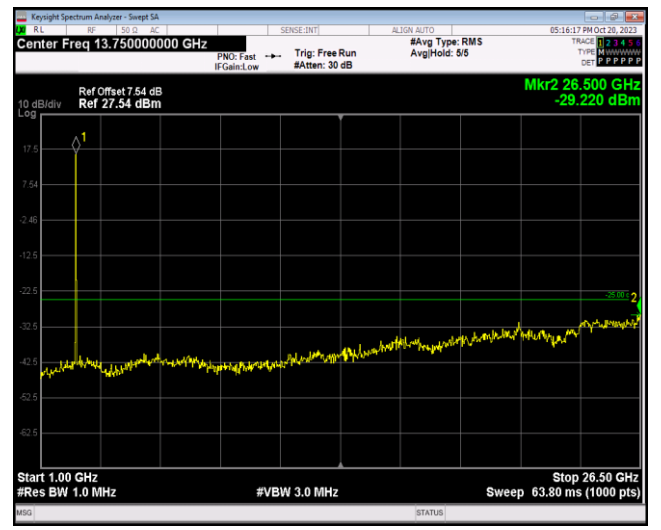

Band7-20MHz-16QAM-21350-1RB#0-Range1:30~1000MHz

Band7-20MHz-16QAM-21350-1RB#0-Range2:1000~26500MHz

Band7-20MHz-64QAM-20850-1RB#0-Range1:30~1000MHz

Band7-20MHz-64QAM-20850-1RB#0-Range2:1000~26500MHz

Band7-20MHz-64QAM-21100-1RB#0-Range1:30~1000MHz