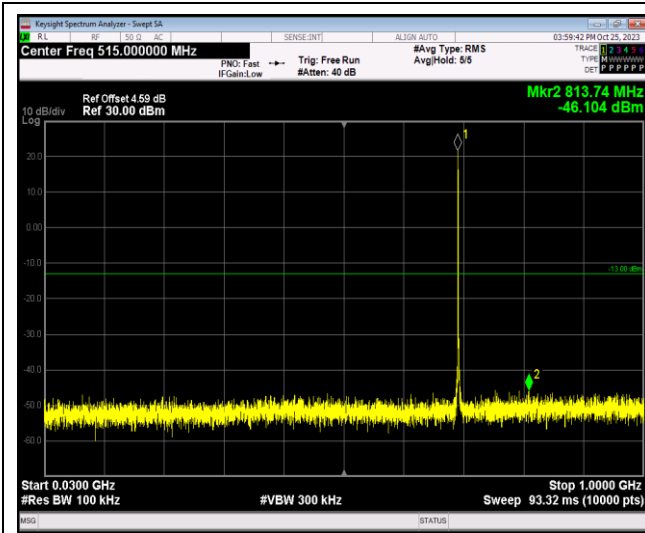

Band12-1.4MHz-16QAM-23173-1RB#0-Range2:1000  
~10000MHz

Band12-1.4MHz-64QAM-23017-1RB#0-Range1:30  
~1000MHz

Band12-1.4MHz-64QAM-23017-1RB#0-Range2:1000  
~10000MHz

Band12-1.4MHz-64QAM-23095-1RB#0-Range1:30  
 ~1000MHz