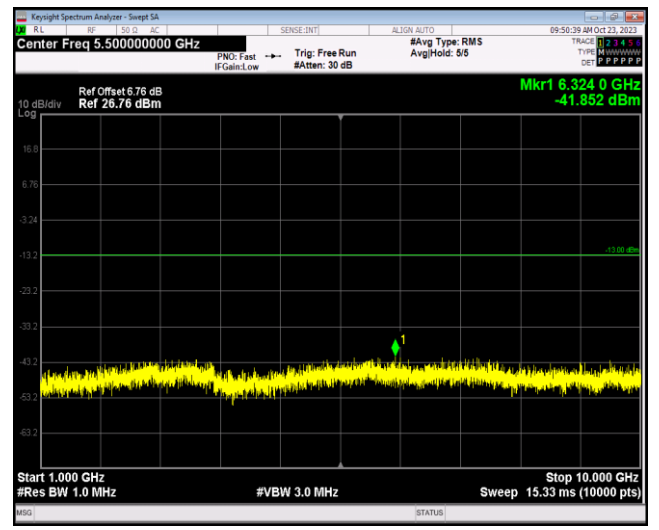

Band13-5MHz-QPSK-23255-1RB#0-Range2:1000~10000MHz

Band13-5MHz-16QAM-23205-1RB#0-Range1:30~1000MHz