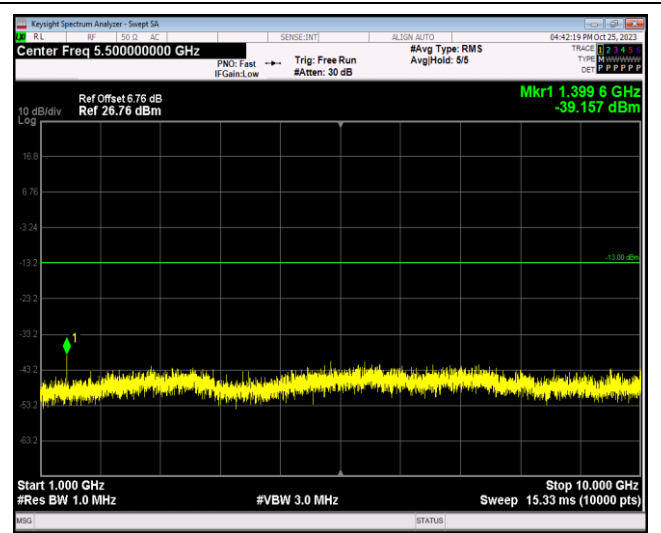

Band12-10MHz-16QAM-23060-1RB#0-Range2:1000~10000MHz

Band12-10MHz-16QAM-23095-1RB#0-Range2:1000~10000MHz