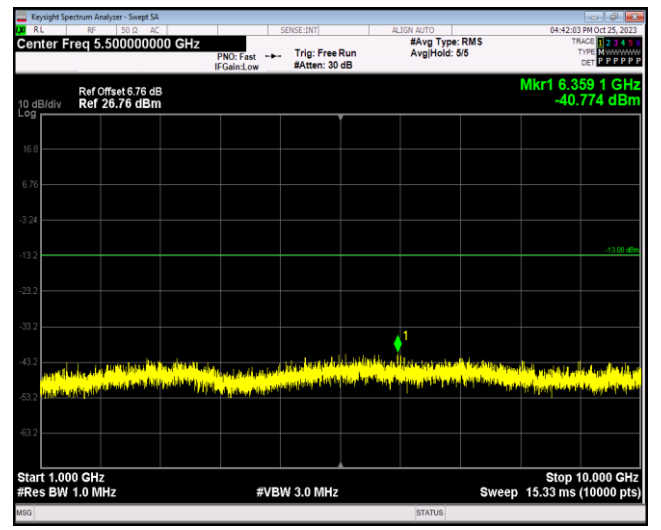

Band12-10MHz-QPSK-23060-1RB#0-Range2:1000~10000MHz

Band12-10MHz-QPSK-23095-1RB#0-Range2:1000~10000MHz