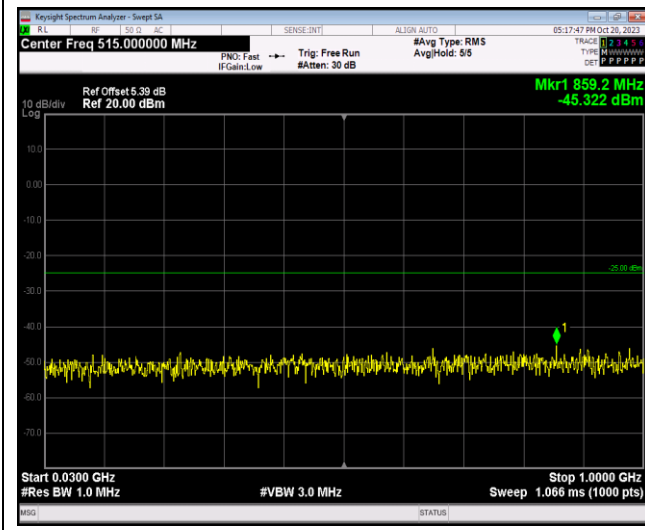

Band7-20MHz-64QAM-21350-1RB#0-Range1:30~1000MHz

Band12-1.4MHz-QPSK-23017-1RB#0-Range1:30~1000MHz