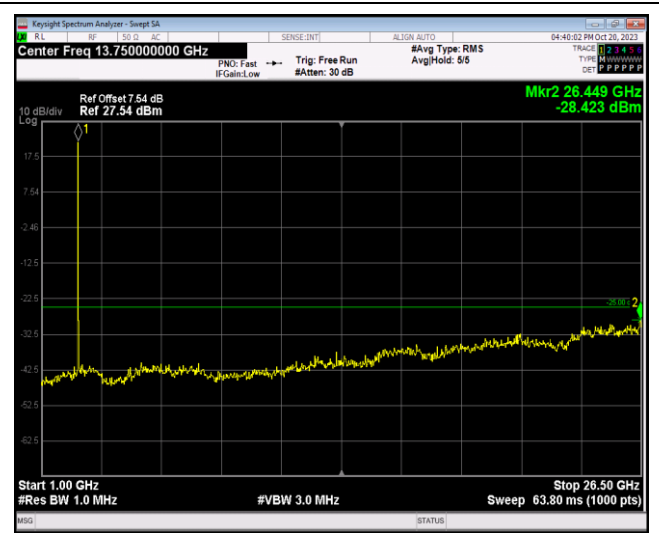

Band7-20MHz-QPSK-20850-1RB#0-Range1:30~1000MHz

Band7-20MHz-QPSK-20850-1RB#0-Range2:1000~26500MHz

Band7-20MHz-QPSK-21100-1RB#0-Range1:30~1000MHz

Band7-20MHz-QPSK-21100-1RB#0-Range2:1000~26500MHz

Band7-20MHz-QPSK-21350-1RB#0-Range1:30~1000MHz

Band7-20MHz-QPSK-21350-1RB#0-Range2:1000~26500MHz

Band7-20MHz-16QAM-20850-1RB#0-Range1:30~1000MHz

Band7-20MHz-16QAM-20850-1RB#0-Range2:1000~26500MHz

Band7-20MHz-16QAM-21100-1RB#0-Range1:30~1000MHz

Band7-20MHz-16QAM-21100-1RB#0-Range2:1000~26500MHz