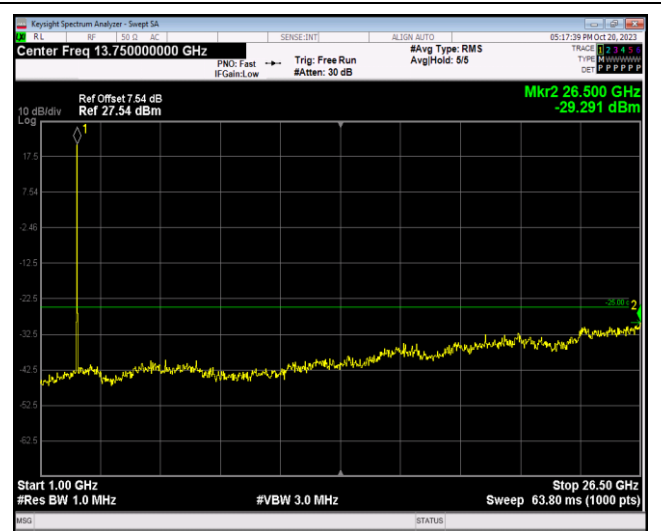

Band7-20MHz-16QAM-21350-1RB#0-Range2:1000~26500MHz

Band7-20MHz-64QAM-20850-1RB#0-Range2:1000~26500MHz