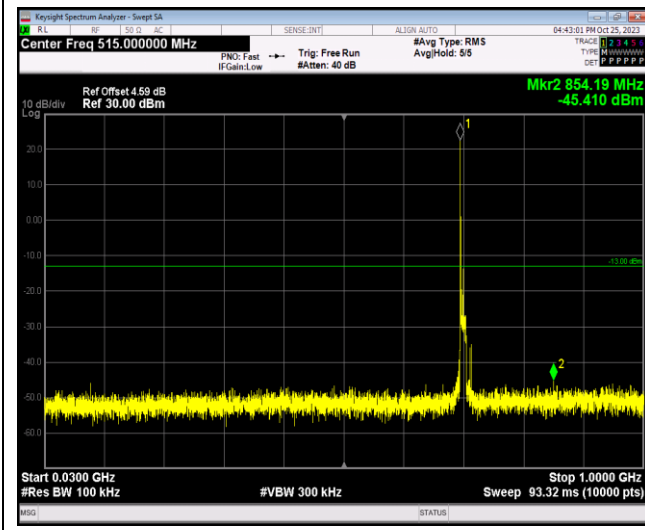

Band12-10MHz-16QAM-23060-1RB#0-Range1:30~1000MHz

Band12-10MHz-16QAM-23060-1RB#0-Range2:1000~10000MHz

Band12-10MHz-16QAM-23095-1RB#0-Range1:30~1000MHz

Band12-10MHz-16QAM-23095-1RB#0-Range2:1000~10000MHz

Band12-10MHz-16QAM-23130-1RB#0-Range1:30~1000MHz