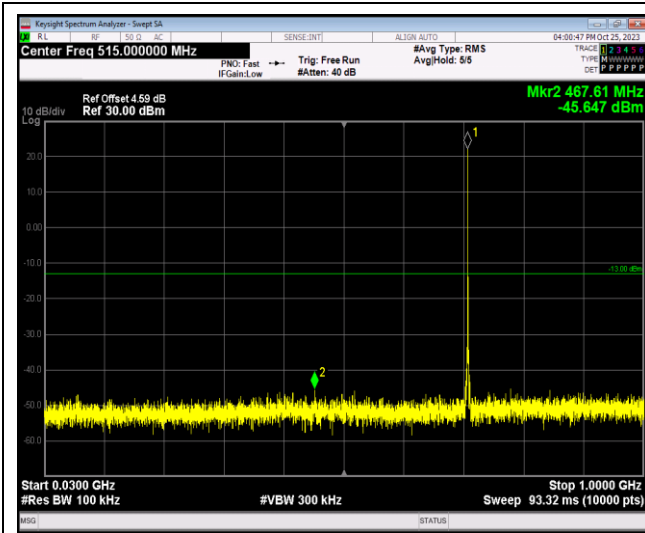

Band12-1.4MHz-QPSK-23095-1RB#0-Range1:30~1000MHz

Band12-1.4MHz-QPSK-23095-1RB#0-Range2:1000~10000MHz

Band12-1.4MHz-QPSK-23173-1RB#0-Range1:30~1000MHz

Band12-1.4MHz-QPSK-23173-1RB#0-Range2:1000~10000MHz

Band12-1.4MHz-16QAM-23017-1RB#0-Range1:30  
 ~1000MHz