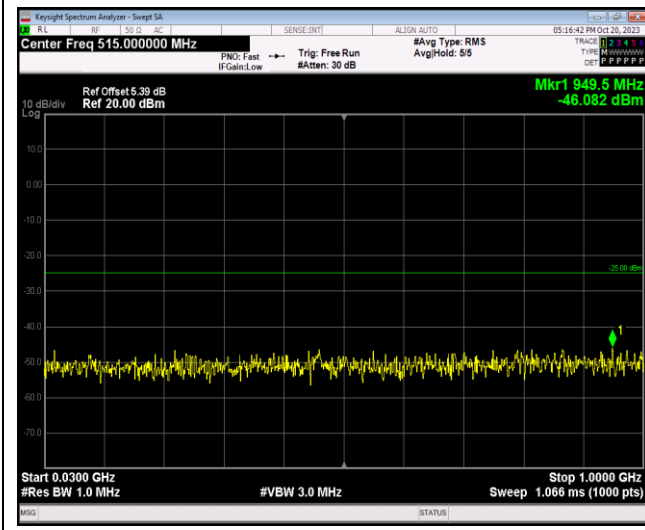

Band7-20MHz-QPSK-21350-1RB#0-Range2:1000~26500MHz

Band7-20MHz-16QAM-20850-1RB#0-Range1:30~1000MHz

Band7-20MHz-16QAM-20850-1RB#0-Range2:1000~26500MHz

Band7-20MHz-16QAM-21100-1RB#0-Range1:30~1000MHz

Band7-20MHz-16QAM-21100-1RB#0-Range2:1000~26500MHz