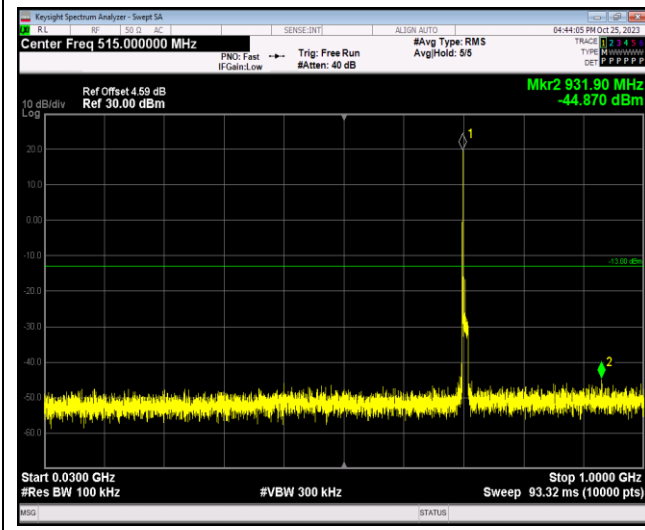

Band12-10MHz-64QAM-23130-1RB#0-Range1:30~1000MHz

Band13-5MHz-QPSK-23205-1RB#0-Range1:30~1000MHz