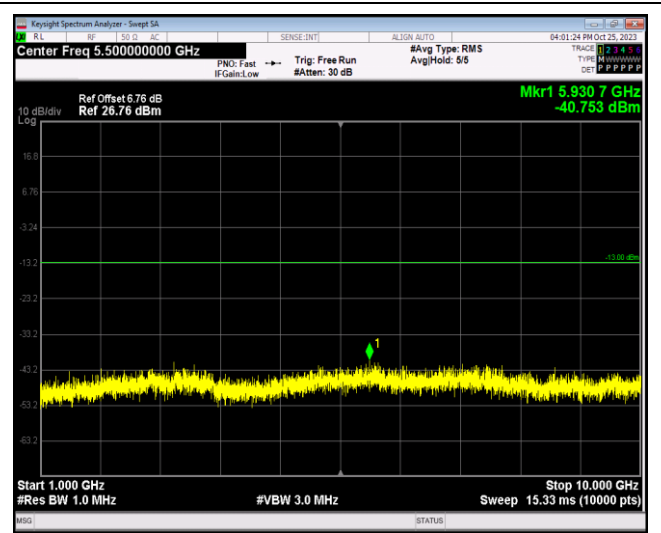

Band12-1.4MHz-64QAM-23095-1RB#0-Range2:1000  
 ~10000MHz

Band12-1.4MHz-64QAM-23173-1RB#0-Range1:30  
 ~1000MHz

Band12-1.4MHz-64QAM-23173-1RB#0-Range2:1000  
 ~10000MHz

Band12-10MHz-QPSK-23060-1RB#0-Range1:30~1000MHz