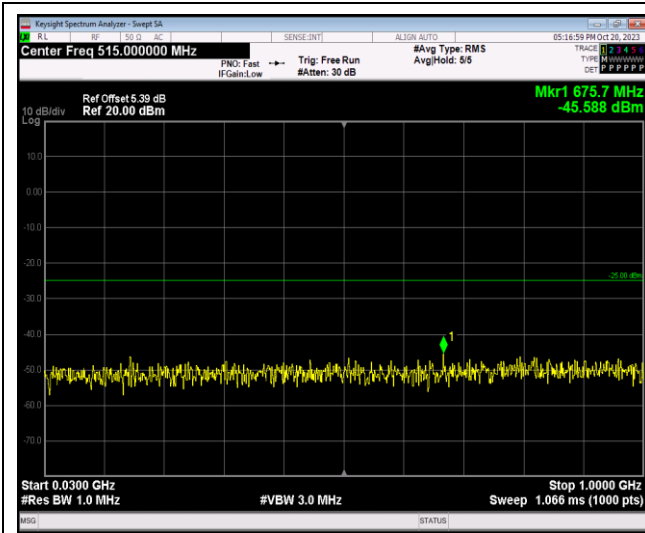

Band7-20MHz-64QAM-21100-1RB#0-Range1:30~1000MHz

Band7-20MHz-64QAM-21350-1RB#0-Range1:30~1000MHz