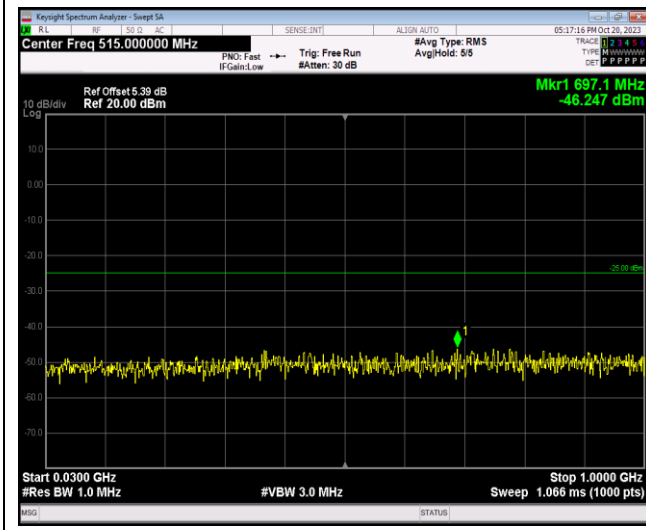

Band7-20MHz-QPSK-21350-1RB#0-Range1:30~1000MHz

Band7-20MHz-16QAM-20850-1RB#0-Range1:30~1000MHz