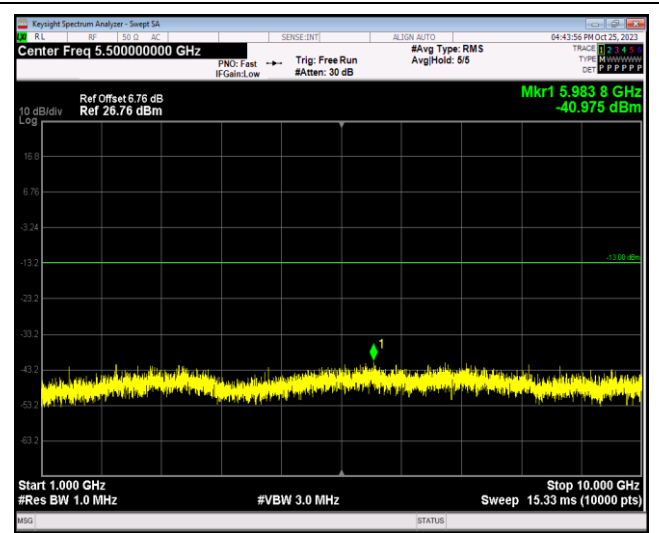

Band12-10MHz-16QAM-23130-1RB#0-Range2:1000~10000MHz

Band12-10MHz-64QAM-23060-1RB#0-Range2:1000~10000MHz