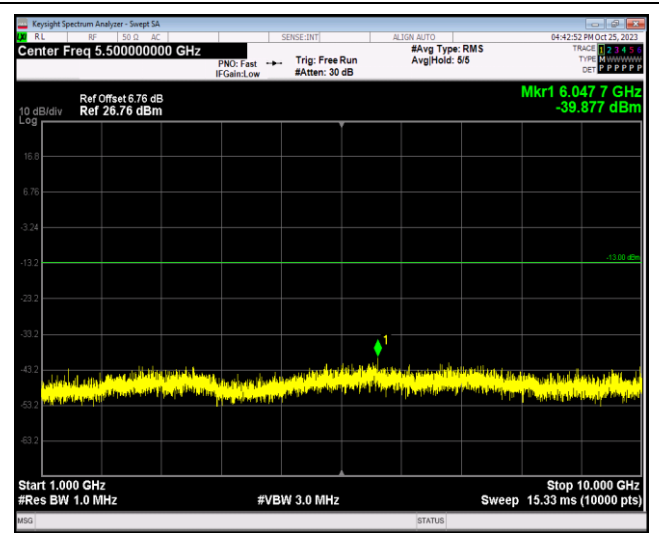

Band12-10MHz-QPSK-23060-1RB#0-Range2:1000~10000MHz

Band12-10MHz-QPSK-23095-1RB#0-Range1:30~1000MHz

Band12-10MHz-QPSK-23095-1RB#0-Range2:1000~10000MHz

Band12-10MHz-QPSK-23130-1RB#0-Range1:30~1000MHz

Band12-10MHz-QPSK-23130-1RB#0-Range2:1000~10000MHz