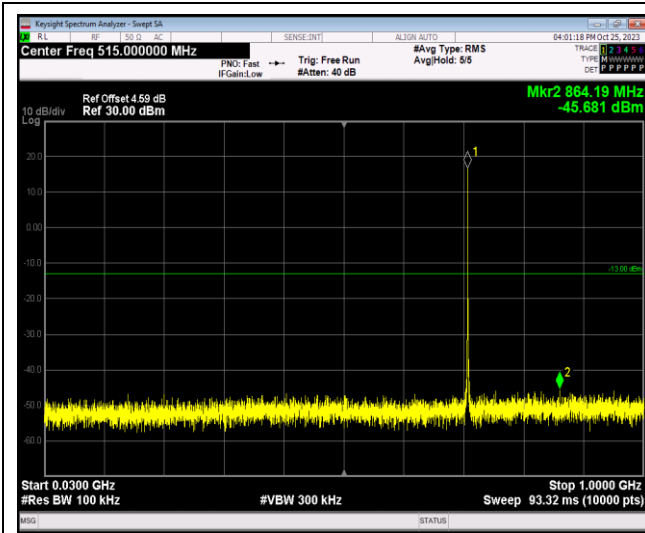

Band12-1.4MHz-64QAM-23173-1RB#0-Range1:30
~1000MHz

Band12-10MHz-QPSK-23060-1RB#0-Range1:30~1000MHz