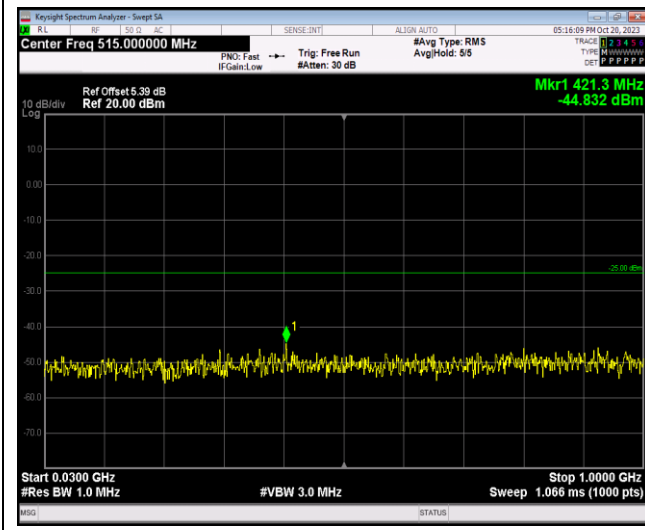

Band7-20MHz-16QAM-21350-1RB#0-Range1:30~1000MHz

Band7-20MHz-16QAM-21350-1RB#0-Range2:1000~26500MHz

Band7-20MHz-64QAM-20850-1RB#0-Range1:30~1000MHz

Band7-20MHz-64QAM-20850-1RB#0-Range2:1000~26500MHz

Band7-20MHz-64QAM-21100-1RB#0-Range1:30~1000MHz