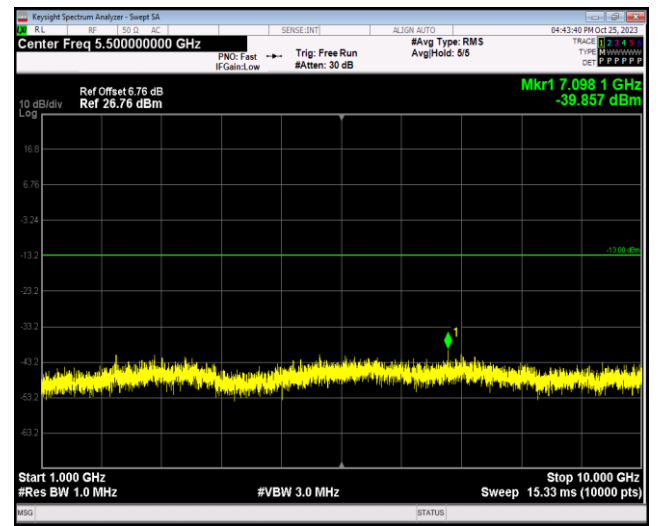

Band12-10MHz-QPSK-23130-1RB#0-Range2:1000~10000MHz

Band12-10MHz-16QAM-23060-1RB#0-Range2:1000~10000MHz