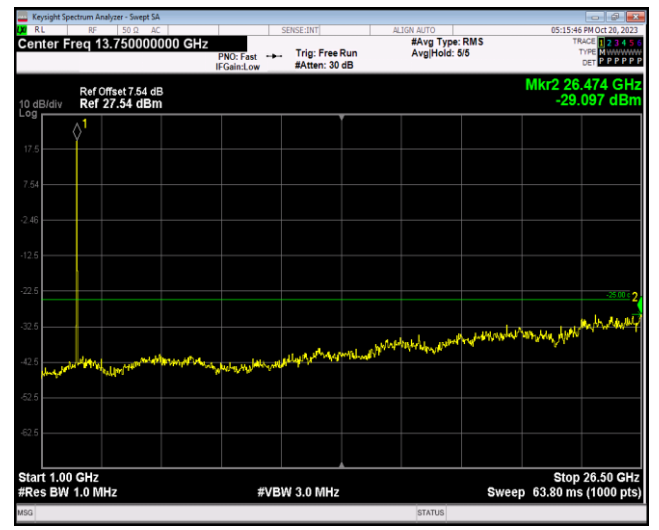

Band7-20MHz-QPSK-20850-1RB#0-Range1:30~1000MHz

Band7-20MHz-QPSK-20850-1RB#0-Range2:1000~26500MHz

Band7-20MHz-QPSK-21100-1RB#0-Range1:30~1000MHz

Band7-20MHz-QPSK-21100-1RB#0-Range2:1000~26500MHz

Band7-20MHz-QPSK-21350-1RB#0-Range1:30~1000MHz

Band7-20MHz-QPSK-21350-1RB#0-Range2:1000~26500MHz

Band7-20MHz-16QAM-20850-1RB#0-Range1:30~1000MHz

Band7-20MHz-16QAM-20850-1RB#0-Range2:1000~26500MHz

Band7-20MHz-16QAM-21100-1RB#0-Range1:30~1000MHz

Band7-20MHz-16QAM-21100-1RB#0-Range2:1000~26500MHz