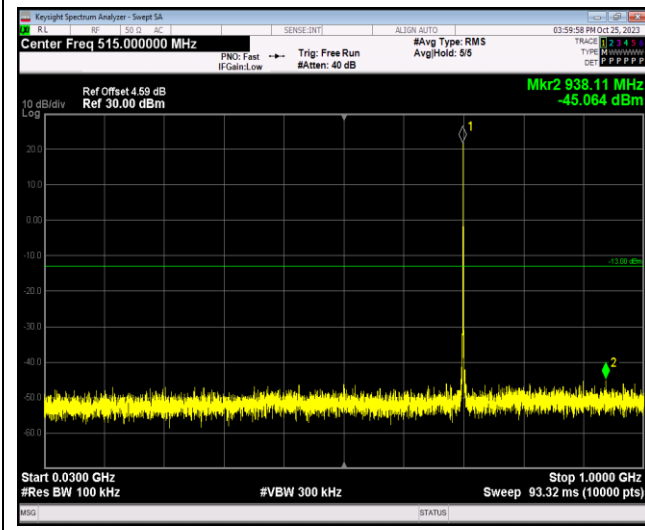

Band12-1.4MHz-QPSK-23095-1RB#0-Range1:30~1000MHz

Band12-1.4MHz-QPSK-23173-1RB#0-Range1:30~1000MHz