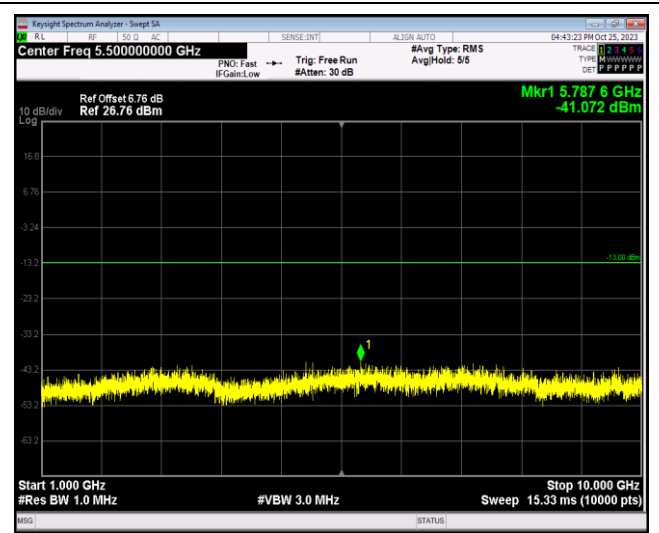

Band12-10MHz-64QAM-23095-1RB#0-Range2:1000~10000MHz

Band12-10MHz-64QAM-23130-1RB#0-Range2:1000~10000MHz