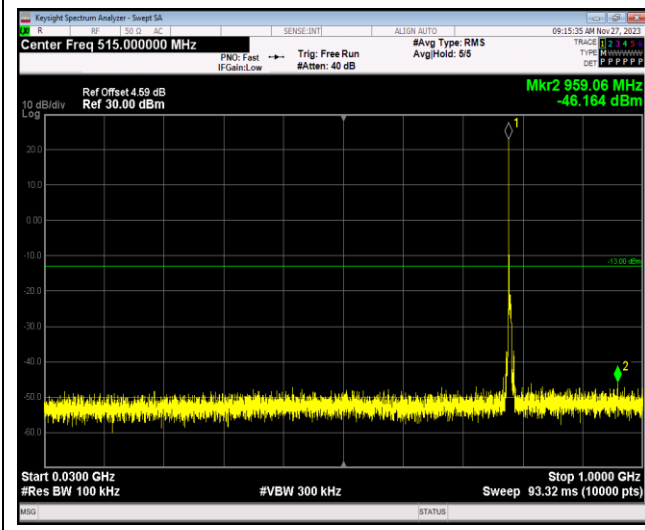

Band13-5MHz-QPSK-23230-1RB#0-Range1:30~1000MHz

Band13-5MHz-QPSK-23230-1RB#0-Range2:1000~10000MHz

Band13-5MHz-QPSK-23230-1RB#0-Range3:1559~1610MHz

Band13-5MHz-QPSK-23255-1RB#0-Range1:30~1000MHz

Band13-5MHz-QPSK-23255-1RB#0-Range2:1000~10000MHz