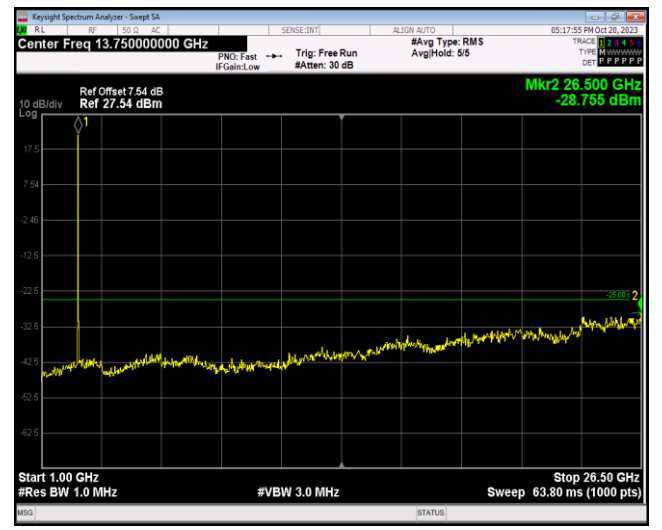

Band7-20MHz-64QAM-21100-1RB#0-Range2:1000~26500MHz

Band7-20MHz-64QAM-21350-1RB#0-Range1:30~1000MHz

Band7-20MHz-64QAM-21350-1RB#0-Range2:1000~26500MHz

Band12-1.4MHz-QPSK-23017-1RB#0-Range1:30~1000MHz

Band12-1.4MHz-QPSK-23017-1RB#0-Range2:1000~10000MHz