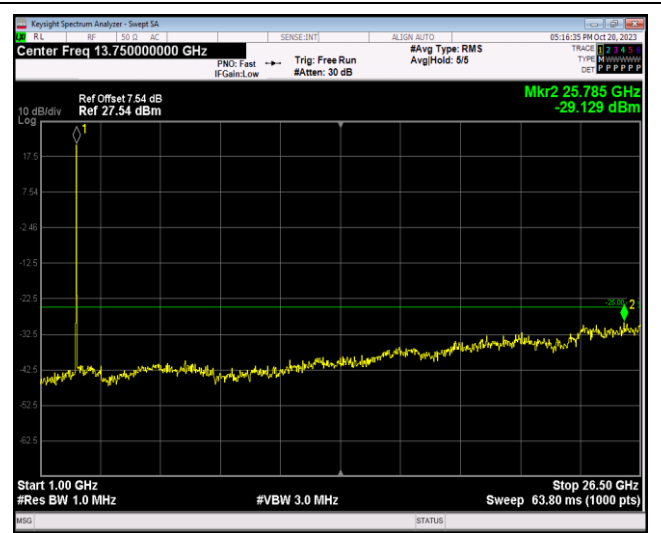

Band7-20MHz-QPSK-20850-1RB#0-Range1:30~1000MHz

Band7-20MHz-QPSK-20850-1RB#0-Range2:1000~26500MHz

Band7-20MHz-QPSK-21100-1RB#0-Range1:30~1000MHz

Band7-20MHz-QPSK-21100-1RB#0-Range2:1000~26500MHz

Band7-20MHz-QPSK-21350-1RB#0-Range1:30~1000MHz

Band7-20MHz-QPSK-21350-1RB#0-Range2:1000~26500MHz

Band7-20MHz-16QAM-20850-1RB#0-Range1:30~1000MHz

Band7-20MHz-16QAM-20850-1RB#0-Range2:1000~26500MHz

Band7-20MHz-16QAM-21100-1RB#0-Range1:30~1000MHz

Band7-20MHz-16QAM-21100-1RB#0-Range2:1000~26500MHz