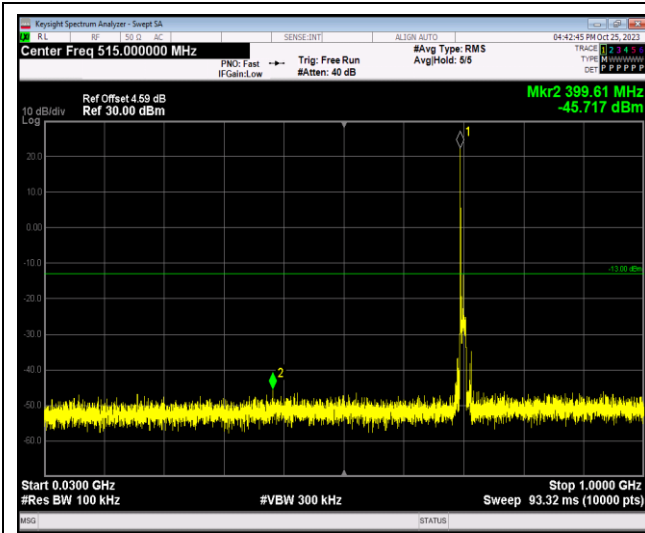

Band12-10MHz-QPSK-23095-1RB#0-Range1:30~1000MHz

Band12-10MHz-QPSK-23130-1RB#0-Range1:30~1000MHz