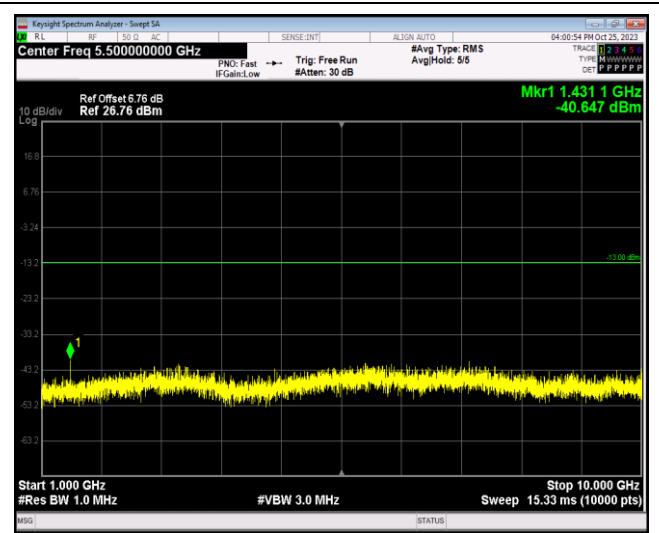

Band12-1.4MHz-QPSK-23095-1RB#0-Range1:30~1000MHz

Band12-1.4MHz-QPSK-23095-1RB#0-Range2:1000~10000MHz

Band12-1.4MHz-QPSK-23173-1RB#0-Range1:30~1000MHz

Band12-1.4MHz-QPSK-23173-1RB#0-Range2:1000~10000MHz

Band12-1.4MHz-16QAM-23017-1RB#0-Range1:30  
 ~1000MHz