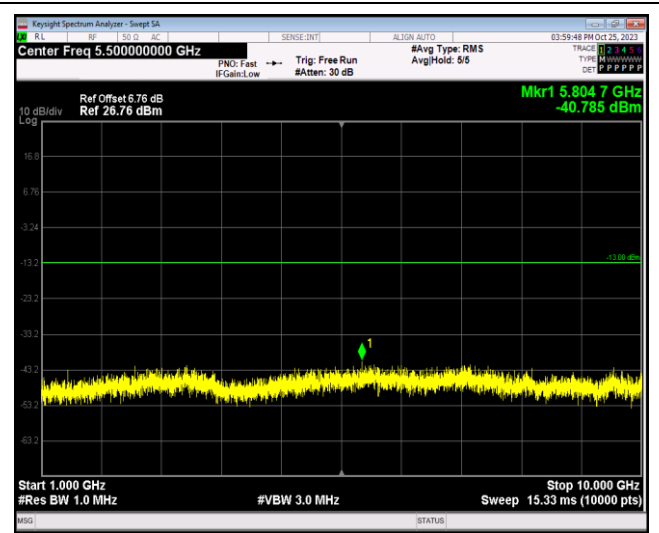

Band12-1.4MHz-16QAM-23173-1RB#0-Range2:1000  
~10000MHz

Band12-1.4MHz-64QAM-23017-1RB#0-Range1:30  
~1000MHz

Band12-1.4MHz-64QAM-23017-1RB#0-Range2:1000  
~10000MHz

Band12-1.4MHz-64QAM-23095-1RB#0-Range1:30  
 ~1000MHz