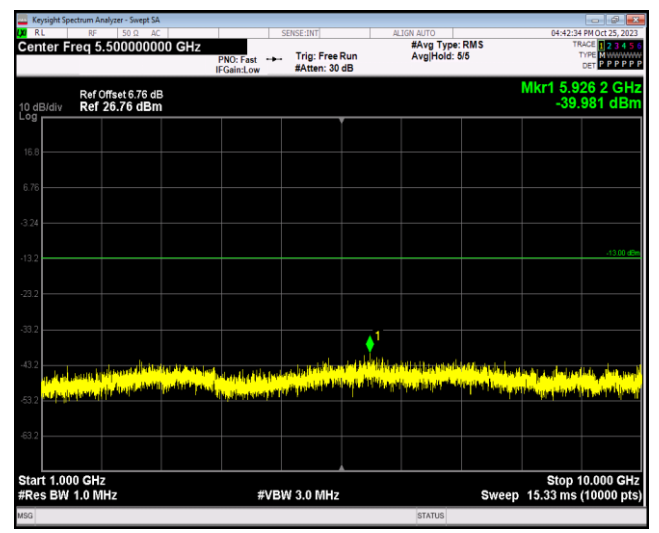

Band12-10MHz-16QAM-23130-1RB#0-Range2:1000~10000MHz

Band12-10MHz-64QAM-23060-1RB#0-Range1:30~1000MHz

Band12-10MHz-64QAM-23060-1RB#0-Range2:1000~10000MHz

Band12-10MHz-64QAM-23095-1RB#0-Range1:30~1000MHz

Band12-10MHz-64QAM-23095-1RB#0-Range2:1000~10000MHz