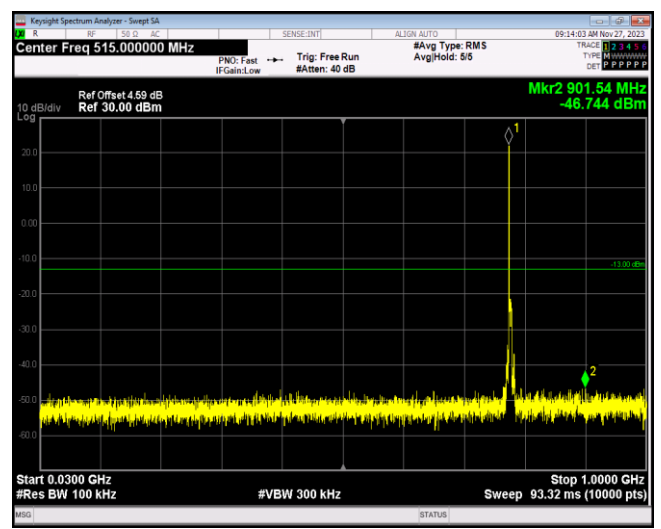

Band13-5MHz-QPSK-23230-1RB#0-Range1:30~1000MHz

Band13-5MHz-QPSK-23230-1RB#0-Range3:1559~1610MHz