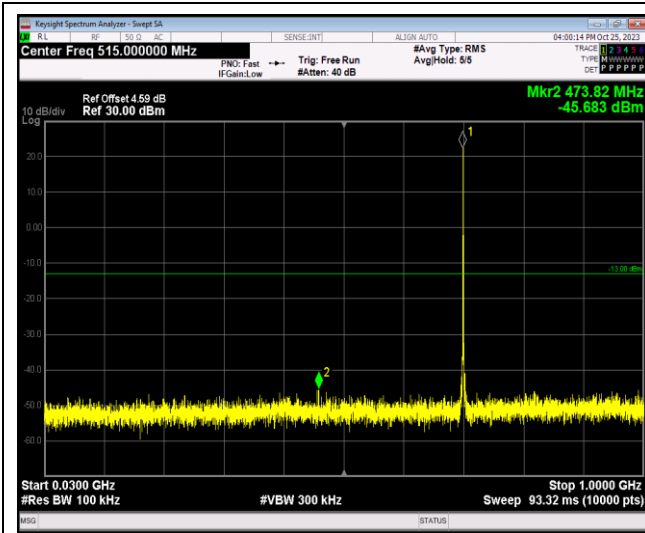

Band12-1.4MHz-16QAM-23095-1RB#0-Range1:30
~1000MHz

Band12-1.4MHz-16QAM-23173-1RB#0-Range1:30
~1000MHz