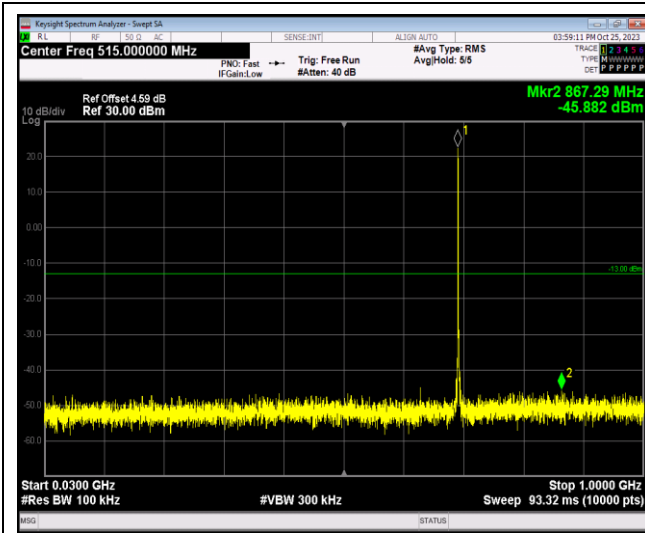

Band7-20MHz-64QAM-21100-1RB#0-Range2:1000~26500MHz

Band7-20MHz-64QAM-21350-1RB#0-Range1:30~1000MHz

Band7-20MHz-64QAM-21350-1RB#0-Range2:1000~26500MHz

Band12-1.4MHz-QPSK-23017-1RB#0-Range1:30~1000MHz

Band12-1.4MHz-QPSK-23017-1RB#0-Range2:1000~10000MHz