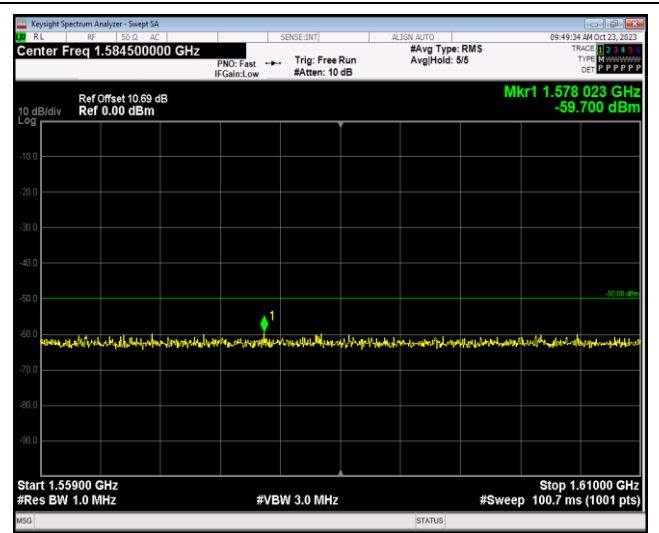

Band13-5MHz-QPSK-23230-1RB#0-Range1:30~1000MHz

Band13-5MHz-QPSK-23230-1RB#0-Range2:1000~10000MHz

Band13-5MHz-QPSK-23230-1RB#0-Range3:1559~1610MHz

Band13-5MHz-QPSK-23255-1RB#0-Range1:30~1000MHz

Band13-5MHz-QPSK-23255-1RB#0-Range2:1000~10000MHz