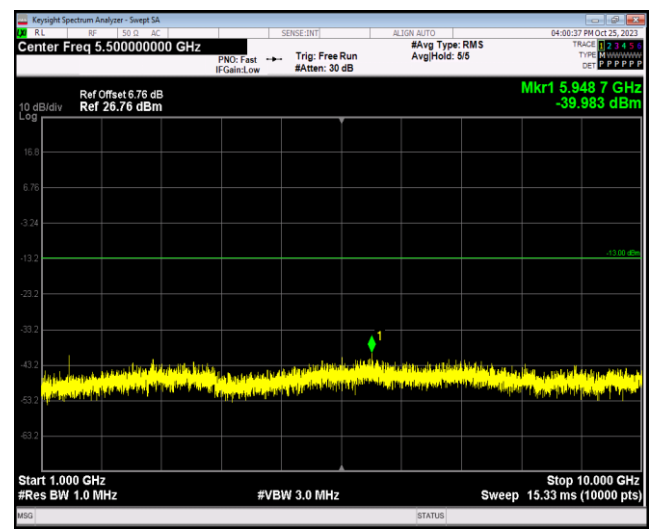

Band12-1.4MHz-64QAM-23095-1RB#0-Range2:1000
~10000MHz

Band12-1.4MHz-64QAM-23173-1RB#0-Range2:1000
~10000MHz