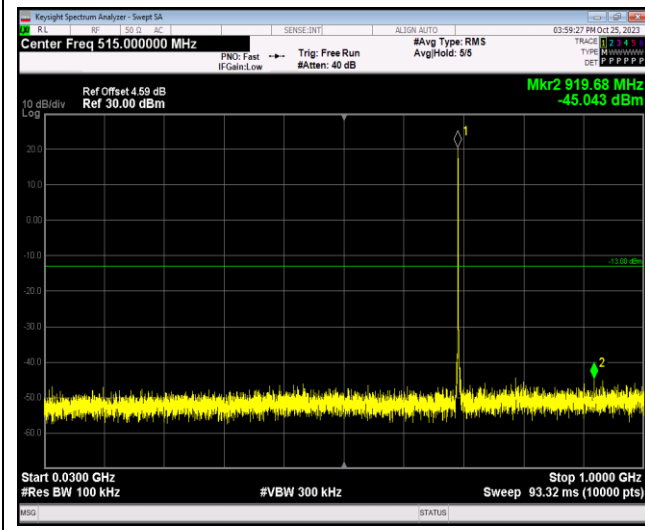

Band12-1.4MHz-16QAM-23017-1RB#0-Range1:30
~1000MHz

Band12-1.4MHz-16QAM-23095-1RB#0-Range1:30
~1000MHz