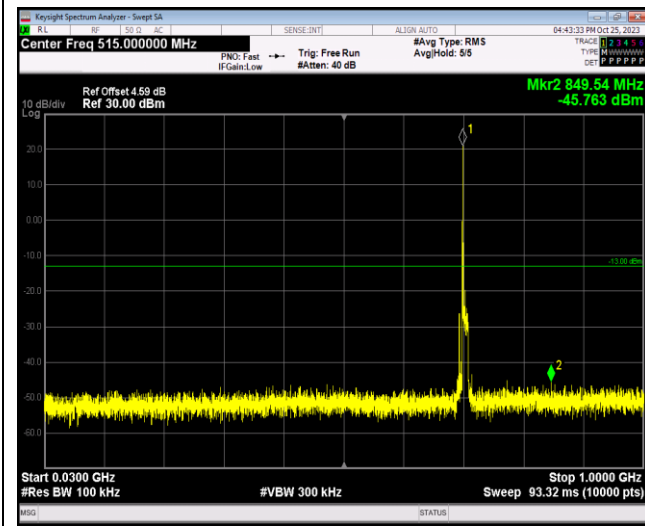

Band12-10MHz-QPSK-23060-1RB#0-Range2:1000~10000MHz

Band12-10MHz-QPSK-23095-1RB#0-Range1:30~1000MHz

Band12-10MHz-QPSK-23095-1RB#0-Range2:1000~10000MHz

Band12-10MHz-QPSK-23130-1RB#0-Range1:30~1000MHz

Band12-10MHz-QPSK-23130-1RB#0-Range2:1000~10000MHz