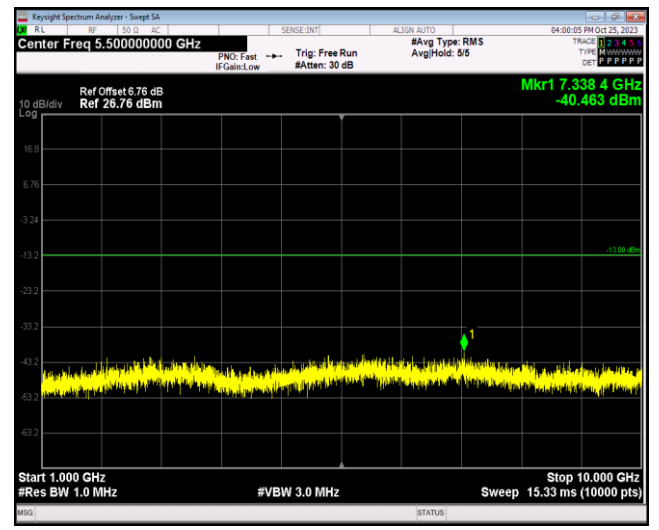

Band12-1.4MHz-QPSK-23095-1RB#0-Range2:1000~10000MHz

Band12-1.4MHz-QPSK-23173-1RB#0-Range2:1000~10000MHz