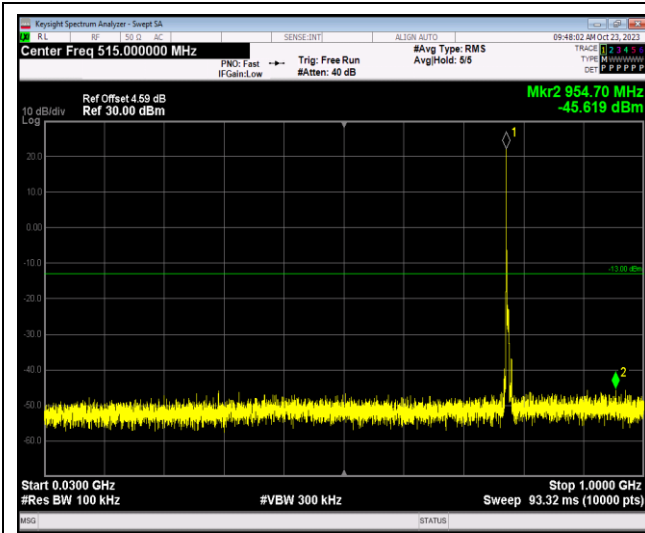

Band12-10MHz-64QAM-23130-1RB#0-Range1:30~1000MHz

Band12-10MHz-64QAM-23130-1RB#0-Range2:1000~10000MHz

Band13-5MHz-QPSK-23205-1RB#0-Range1:30~1000MHz

Band13-5MHz-QPSK-23205-1RB#0-Range2:1000~10000MHz

Band13-5MHz-QPSK-23205-1RB#0-Range3:1559~1610MHz