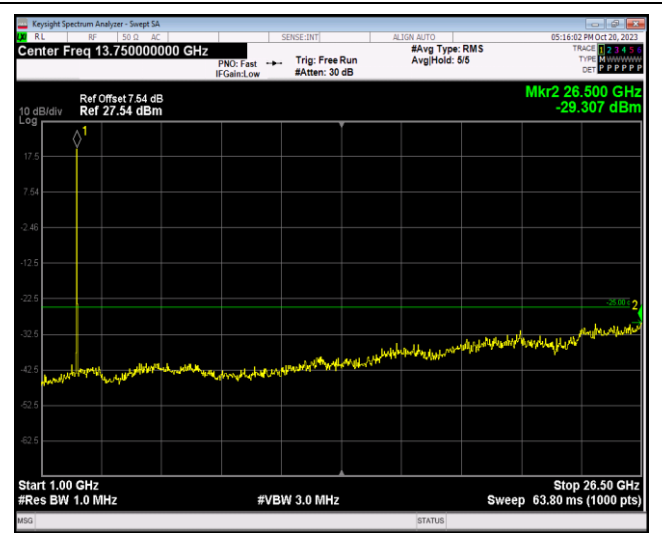

Band7-20MHz-QPSK-21350-1RB#0-Range2:1000~26500MHz

Band7-20MHz-16QAM-20850-1RB#0-Range1:30~1000MHz

Band7-20MHz-16QAM-20850-1RB#0-Range2:1000~26500MHz

Band7-20MHz-16QAM-21100-1RB#0-Range1:30~1000MHz

Band7-20MHz-16QAM-21100-1RB#0-Range2:1000~26500MHz