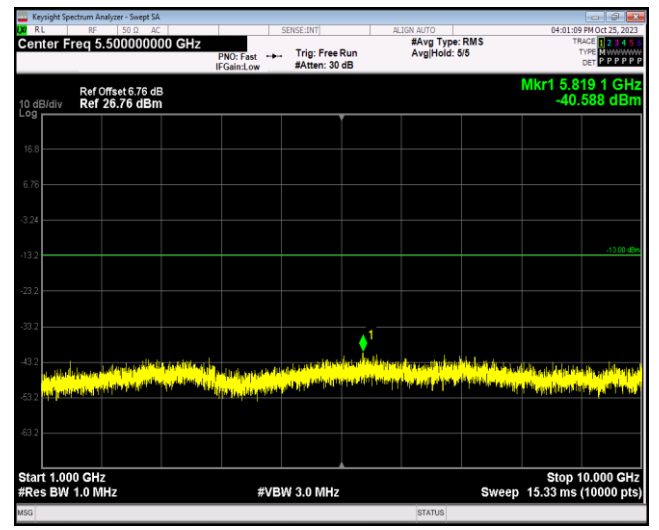

Band12-1.4MHz-16QAM-23173-1RB#0-Range2:1000
~10000MHz

Band12-1.4MHz-64QAM-23017-1RB#0-Range2:1000
~10000MHz