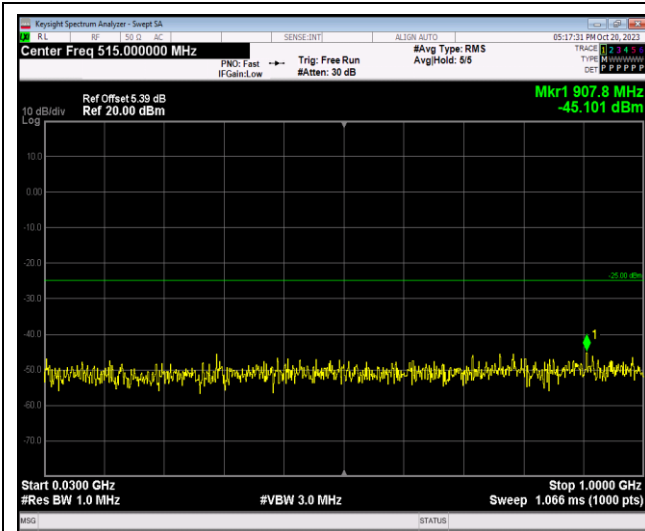

Band7-20MHz-16QAM-21350-1RB#0-Range1:30~1000MHz

Band7-20MHz-64QAM-20850-1RB#0-Range1:30~1000MHz