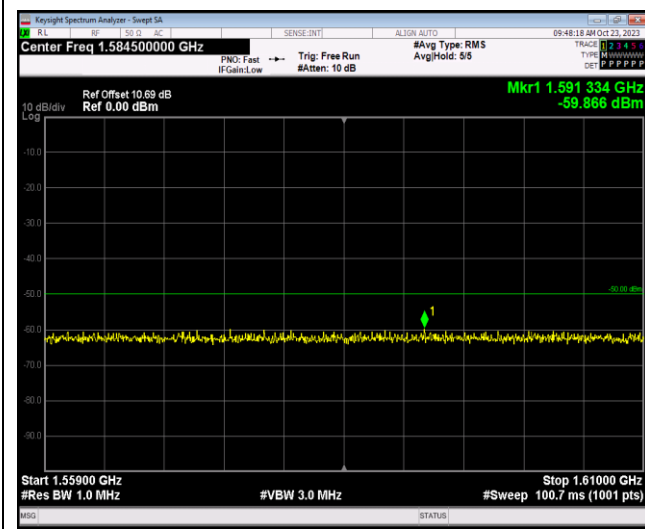

Band13-5MHz-QPSK-23205-1RB#0-Range3:1559~1610MHz

Band13-5MHz-QPSK-23230-1RB#0-Range2:1000~10000MHz