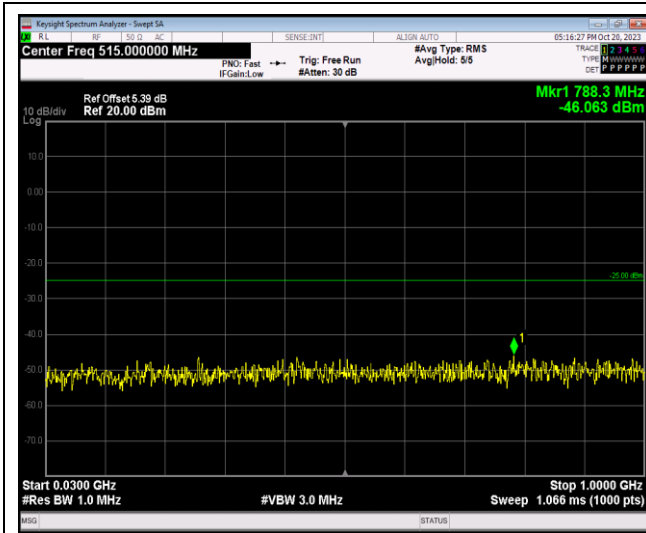

Band7-20MHz-QPSK-20850-1RB#0-Range1:30~1000MHz

Band7-20MHz-QPSK-20850-1RB#0-Range2:1000~26500MHz

Band7-20MHz-QPSK-21100-1RB#0-Range1:30~1000MHz

Band7-20MHz-QPSK-21100-1RB#0-Range2:1000~26500MHz

Band7-20MHz-QPSK-21350-1RB#0-Range1:30~1000MHz