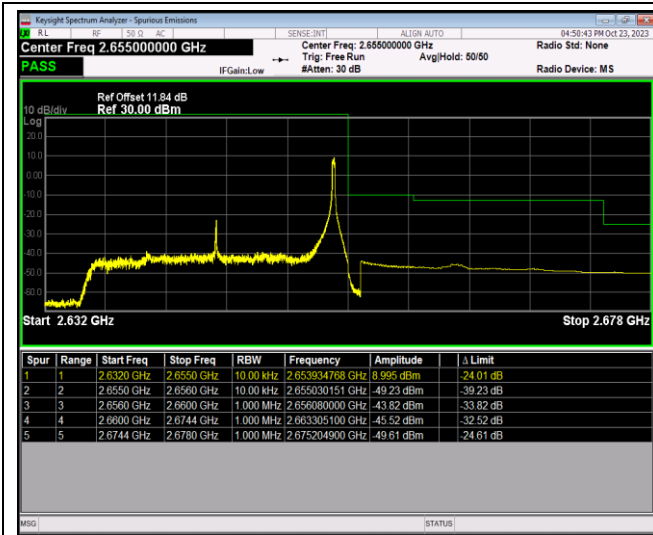

Band41-20MHz-16QAM-40140-1RB#0

Band41-20MHz-16QAM-40140-1RB#99

Band41-20MHz-16QAM-40140-100RB#0

Band41-20MHz-16QAM-41140-1RB#0

Band41-20MHz-16QAM-41140-1RB#99

Band41-20MHz-16QAM-41140-100RB#0

Band41-20MHz-64QAM-40140-1RB#0