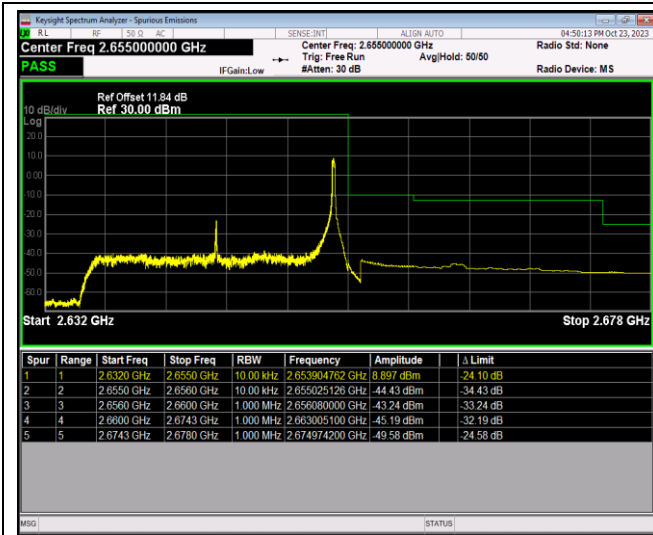

Band41-5MHz-64QAM-41215-25RB#0

Band41-20MHz-QPSK-40140-1RB#0

Band41-20MHz-QPSK-40140-1RB#99

Band41-20MHz-QPSK-40140-100RB#0

Band41-20MHz-QPSK-41140-1RB#0

Band41-20MHz-QPSK-41140-1RB#99

Band41-20MHz-QPSK-41140-100RB#0