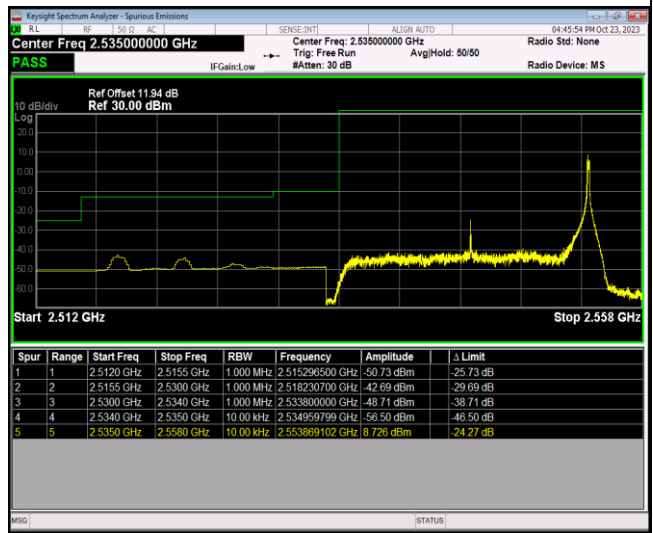

Band41-20MHz-16QAM-40140-1RB#99

Band41-20MHz-16QAM-41140-1RB#0