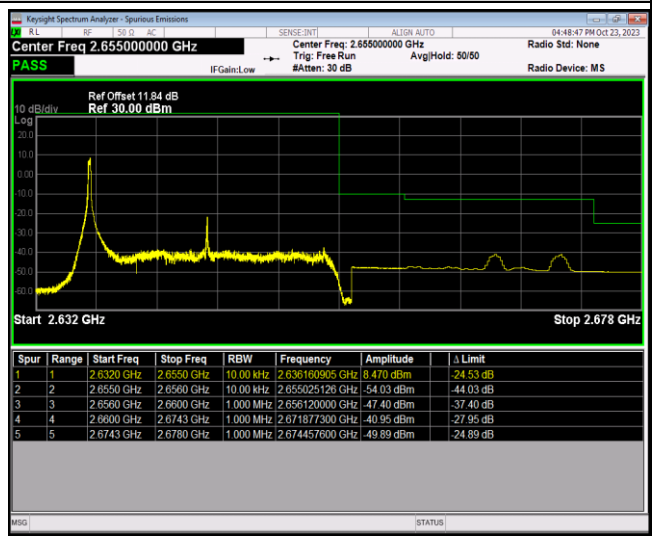

Band41-5MHz-64QAM-41215-25RB#0

Band41-20MHz-QPSK-40140-1RB#0

Band41-20MHz-QPSK-40140-1RB#99

Band41-20MHz-QPSK-40140-100RB#0

Band41-20MHz-QPSK-41140-1RB#0

Band41-20MHz-QPSK-41140-1RB#99

Band41-20MHz-QPSK-41140-100RB#0