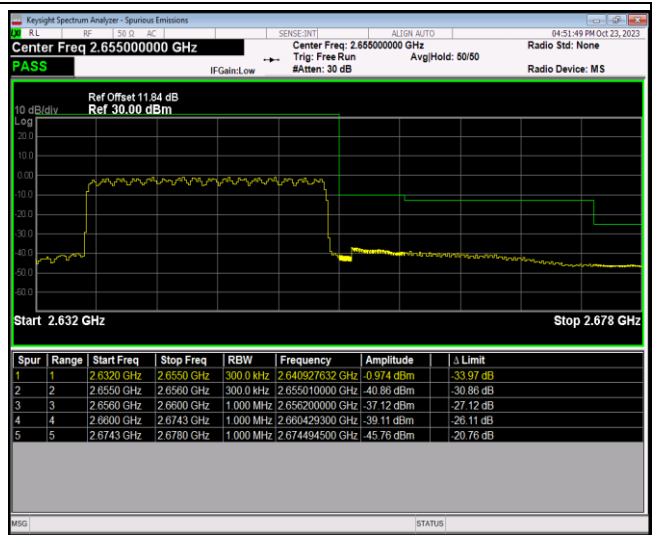

Band41-20MHz-QPSK-41140-100RB#0

Band41-20MHz-16QAM-40140-1RB#99