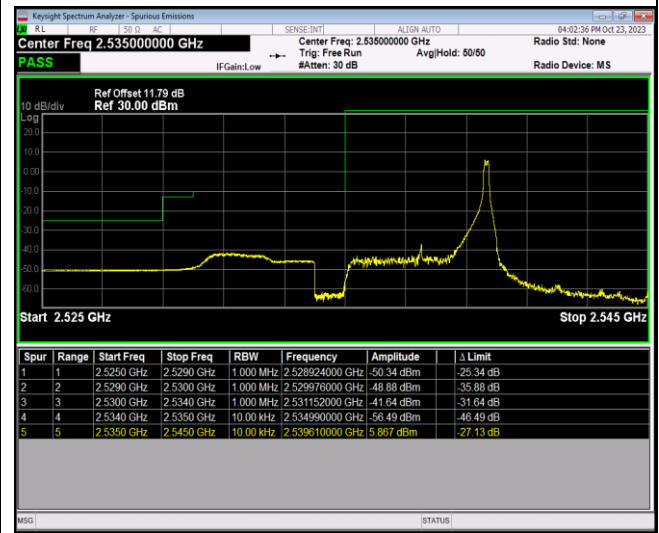

Band41-5MHz-16QAM-41215-1RB#24

Band41-5MHz-16QAM-41215-25RB#0

Band41-5MHz-64QAM-40065-1RB#0

Band41-5MHz-64QAM-40065-1RB#24

Band41-5MHz-64QAM-40065-25RB#0

Band41-5MHz-64QAM-41215-1RB#0

Band41-5MHz-64QAM-41215-1RB#24