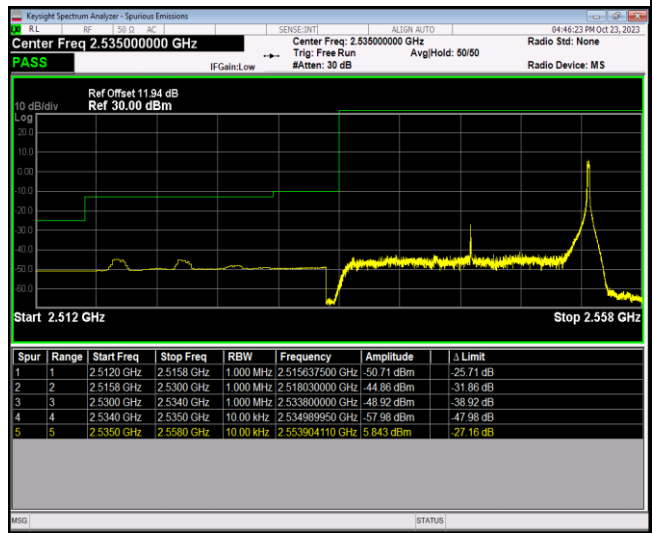

Band41-20MHz-64QAM-40140-1RB#99

Band41-20MHz-64QAM-41140-1RB#0