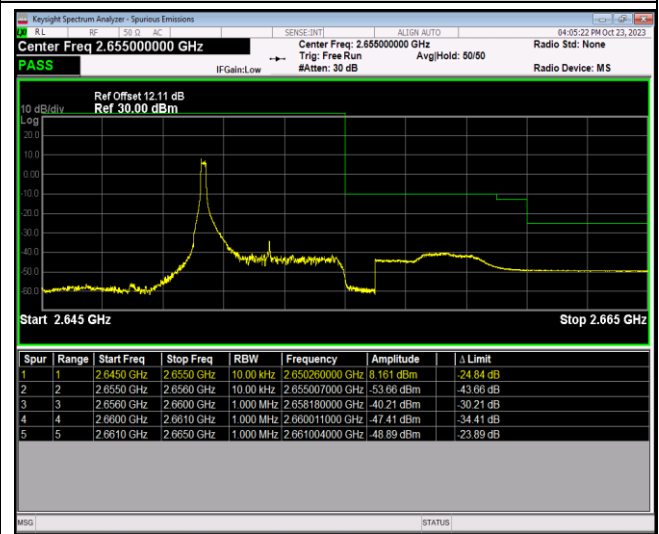

Band41-5MHz-16QAM-41215-1RB#0

Band41-5MHz-16QAM-41215-25RB#0