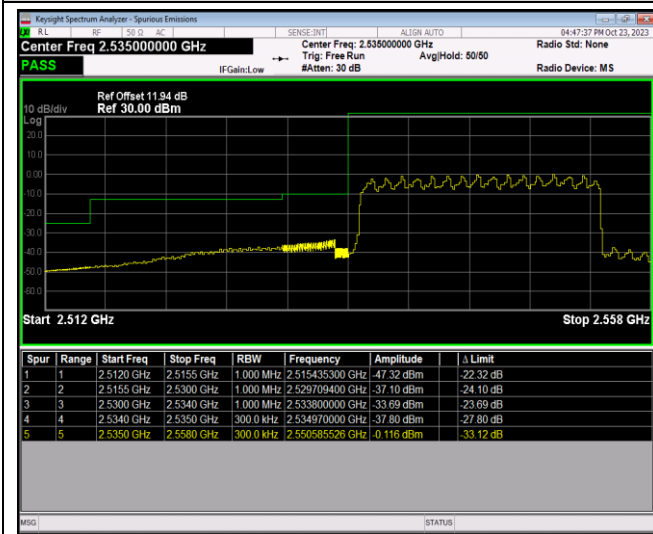

Band41-20MHz-16QAM-40140-1RB#0

Band41-20MHz-16QAM-40140-1RB#99

Band41-20MHz-16QAM-40140-100RB#0

Band41-20MHz-16QAM-41140-1RB#0

Band41-20MHz-16QAM-41140-1RB#99

Band41-20MHz-16QAM-41140-100RB#0

Band41-20MHz-64QAM-40140-1RB#0