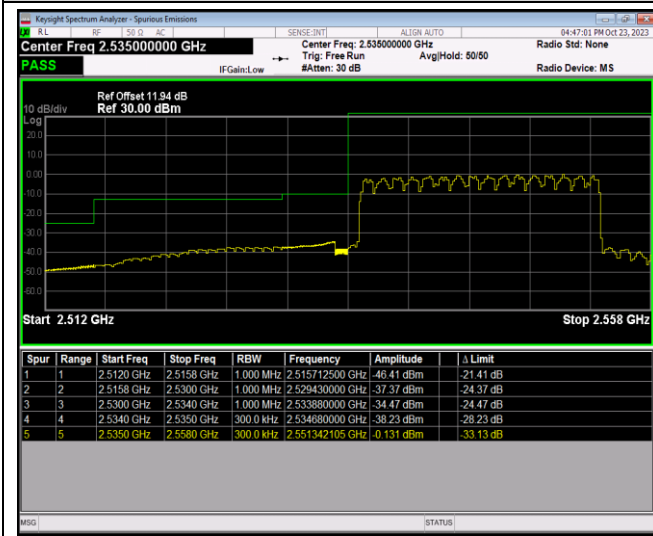

Band41-5MHz-64QAM-41215-25RB#0

Band41-20MHz-QPSK-40140-1RB#0

Band41-20MHz-QPSK-40140-1RB#99

Band41-20MHz-QPSK-40140-100RB#0

Band41-20MHz-QPSK-41140-1RB#0

Band41-20MHz-QPSK-41140-1RB#99

Band41-20MHz-QPSK-41140-100RB#0