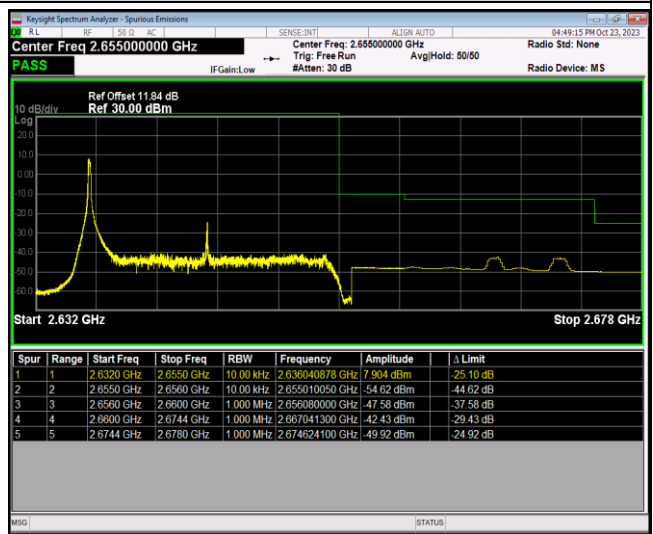

Band41-20MHz-16QAM-40140-1RB#0

Band41-20MHz-16QAM-40140-1RB#99

Band41-20MHz-16QAM-40140-100RB#0

Band41-20MHz-16QAM-41140-1RB#0

Band41-20MHz-16QAM-41140-1RB#99

Band41-20MHz-16QAM-41140-100RB#0

Band41-20MHz-64QAM-40140-1RB#0