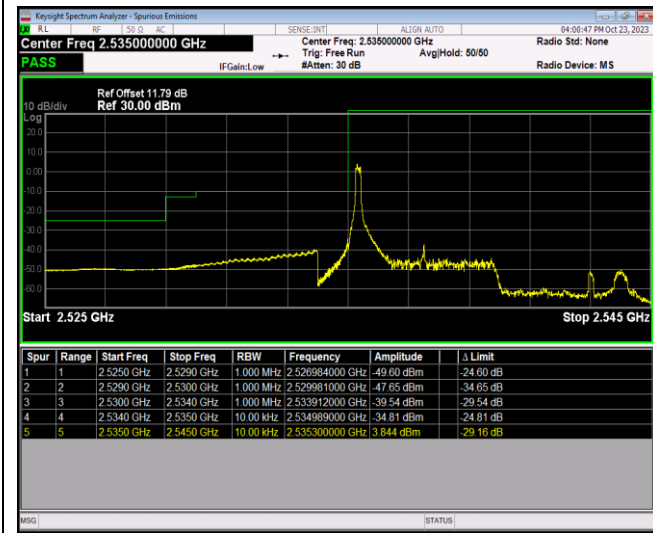

Band41-5MHz-QPSK-41215-1RB#0

Band41-5MHz-QPSK-41215-1RB#24

Band41-5MHz-QPSK-41215-25RB#0

Band41-5MHz-16QAM-40065-1RB#0

Band41-5MHz-16QAM-40065-1RB#24

Band41-5MHz-16QAM-40065-25RB#0

Band41-5MHz-16QAM-41215-1RB#0