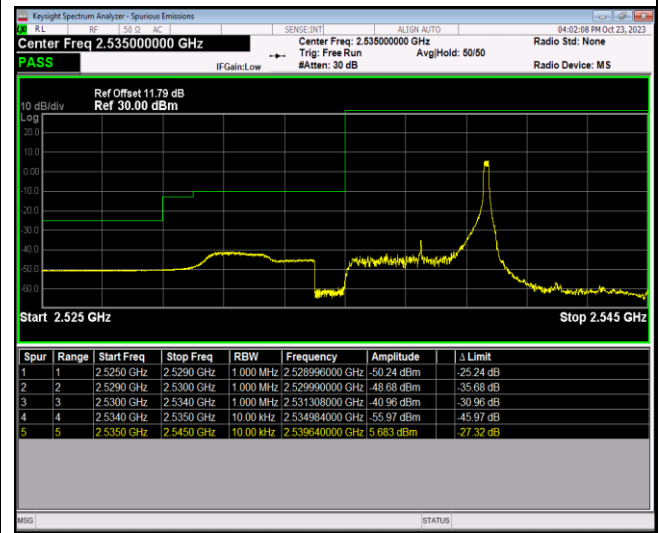

Band41-5MHz-QPSK-41215-1RB#0

Band41-5MHz-QPSK-41215-1RB#24

Band41-5MHz-QPSK-41215-25RB#0

Band41-5MHz-16QAM-40065-1RB#0

Band41-5MHz-16QAM-40065-1RB#24

Band41-5MHz-16QAM-40065-25RB#0

Band41-5MHz-16QAM-41215-1RB#0