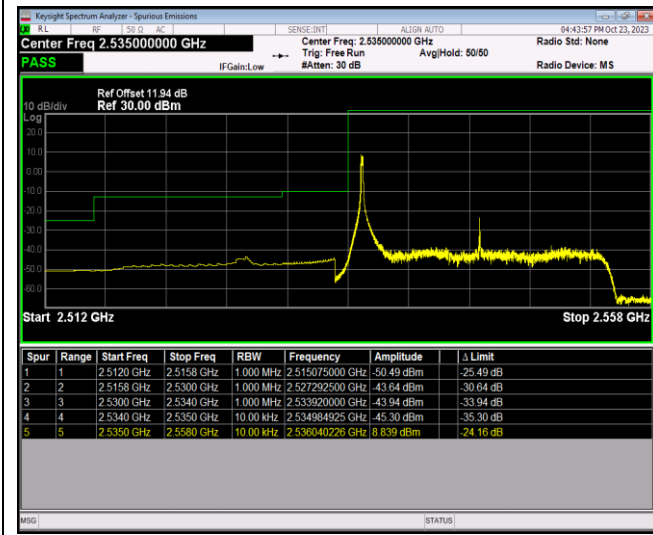

Band41-20MHz-QPSK-40140-1RB#0

Band41-20MHz-QPSK-40140-100RB#0