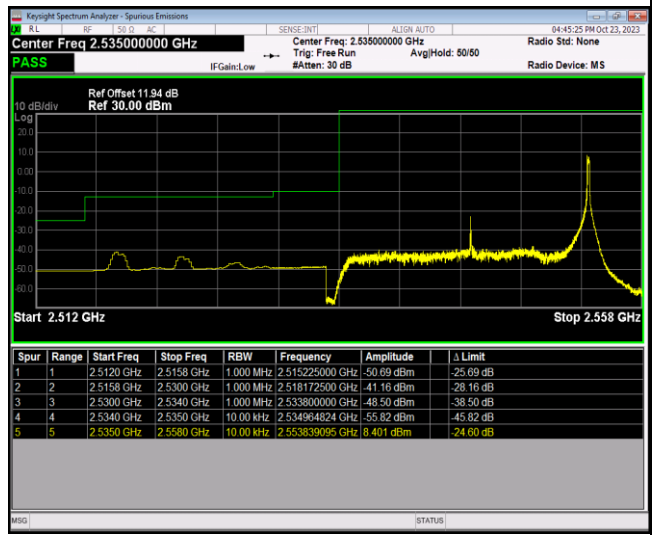

Band41-5MHz-64QAM-41215-25RB#0

Band41-20MHz-QPSK-40140-1RB#0

Band41-20MHz-QPSK-40140-1RB#99

Band41-20MHz-QPSK-40140-100RB#0

Band41-20MHz-QPSK-41140-1RB#0

Band41-20MHz-QPSK-41140-1RB#99

Band41-20MHz-QPSK-41140-100RB#0