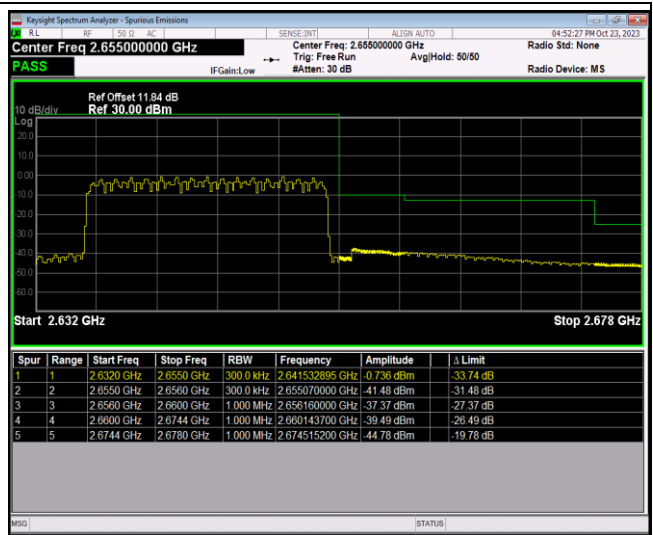

Band41-20MHz-16QAM-40140-1RB#0

Band41-20MHz-16QAM-40140-1RB#99

Band41-20MHz-16QAM-40140-100RB#0

Band41-20MHz-16QAM-41140-1RB#0

Band41-20MHz-16QAM-41140-1RB#99

Band41-20MHz-16QAM-41140-100RB#0

Band41-20MHz-64QAM-40140-1RB#0