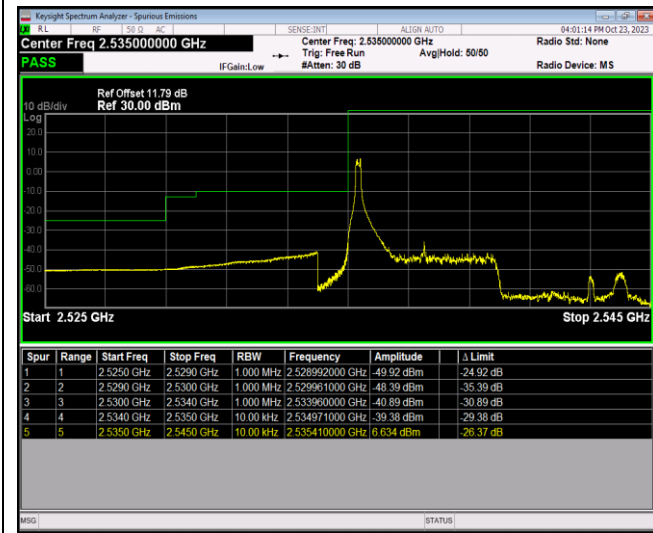

Band41-5MHz-16QAM-41215-1RB#24

Band41-5MHz-16QAM-41215-25RB#0

Band41-5MHz-64QAM-40065-1RB#0

Band41-5MHz-64QAM-40065-1RB#24

Band41-5MHz-64QAM-40065-25RB#0

Band41-5MHz-64QAM-41215-1RB#0

Band41-5MHz-64QAM-41215-1RB#24