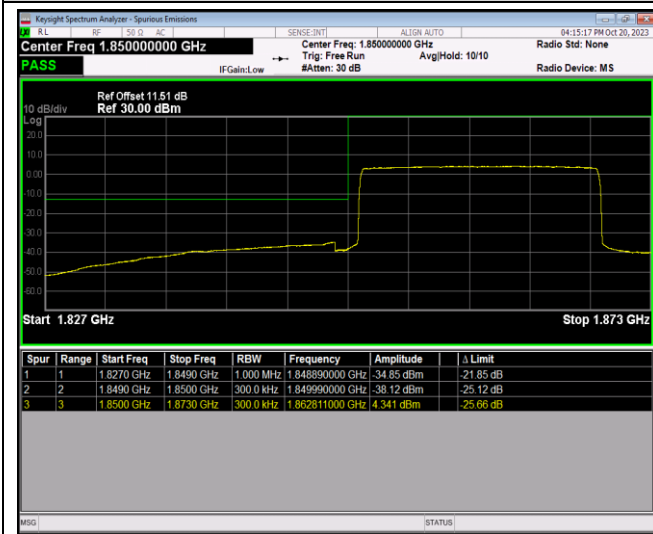

Band2-20MHz-QPSK-18700-100RB#0

Band2-20MHz-QPSK-19100-1RB#99