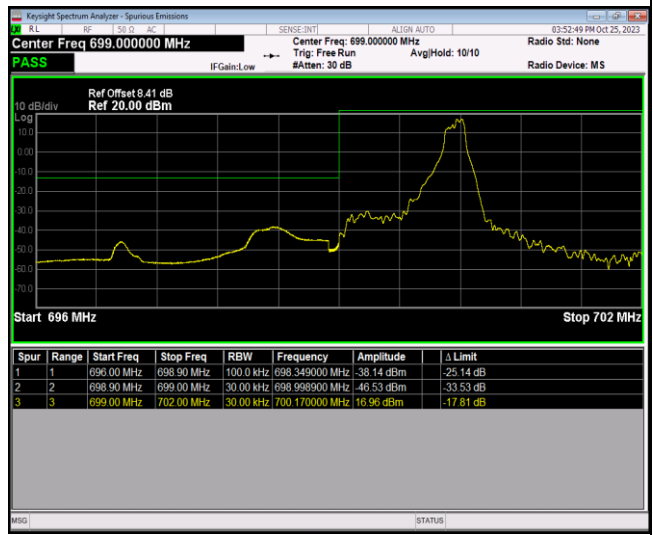

Band12-1.4MHz-QPSK-23017-6RB#0

Band12-1.4MHz-QPSK-23173-1RB#0

Band12-1.4MHz-QPSK-23173-1RB#5

Band12-1.4MHz-QPSK-23173-6RB#0

Band12-1.4MHz-16QAM-23017-1RB#0

Band12-1.4MHz-16QAM-23017-1RB#5

Band12-1.4MHz-16QAM-23017-6RB#0