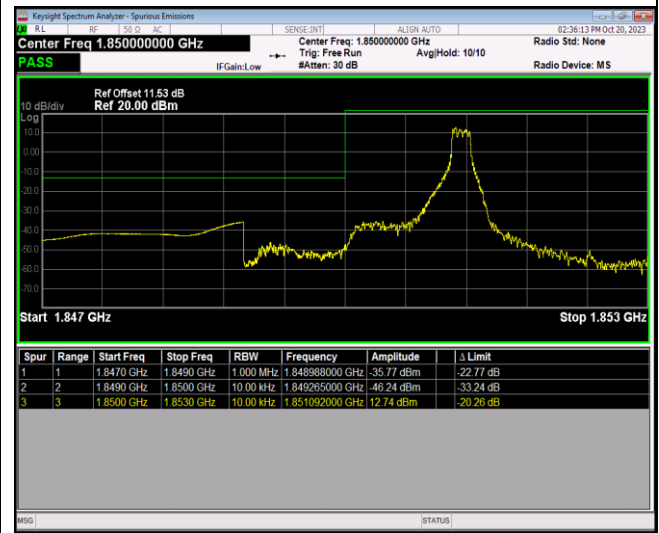

Band2-1.4MHz-64QAM-18607-1RB#0

Band2-1.4MHz-64QAM-18607-1RB#5

Band2-1.4MHz-64QAM-18607-6RB#0

Band2-1.4MHz-64QAM-18607-6RB#5

Band2-1.4MHz-64QAM-19193-1RB#5

Band2-1.4MHz-64QAM-19193-6RB#0

Band2-20MHz-QPSK-18700-1RB#0