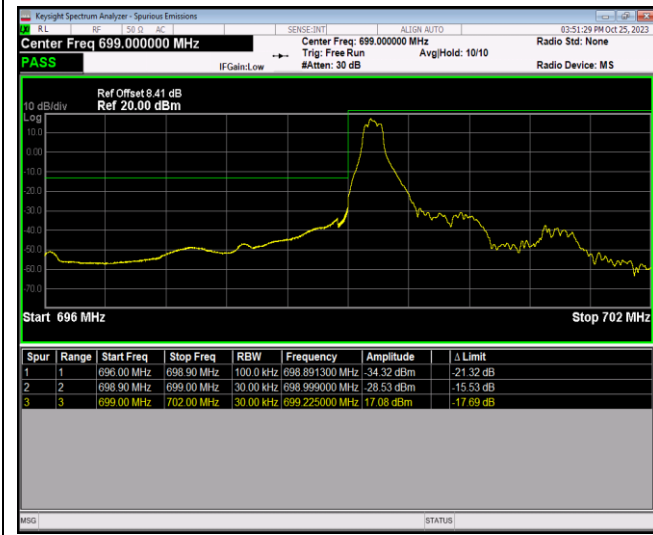

Band12-1.4MHz-QPSK-23017-6RB#0

Band12-1.4MHz-QPSK-23173-1RB#0

Band12-1.4MHz-QPSK-23173-1RB#5

Band12-1.4MHz-QPSK-23173-6RB#0

Band12-1.4MHz-16QAM-23017-1RB#0

Band12-1.4MHz-16QAM-23017-1RB#5

Band12-1.4MHz-16QAM-23017-6RB#0