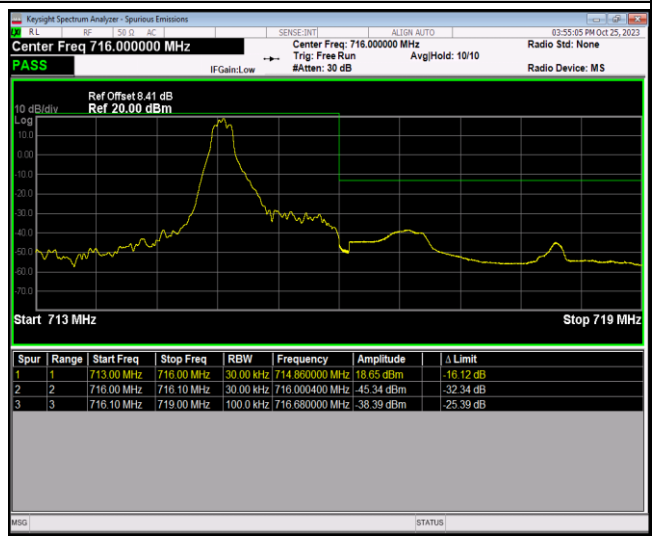

Band12-1.4MHz-QPSK-23173-1RB#0

Band12-1.4MHz-QPSK-23173-6RB#0