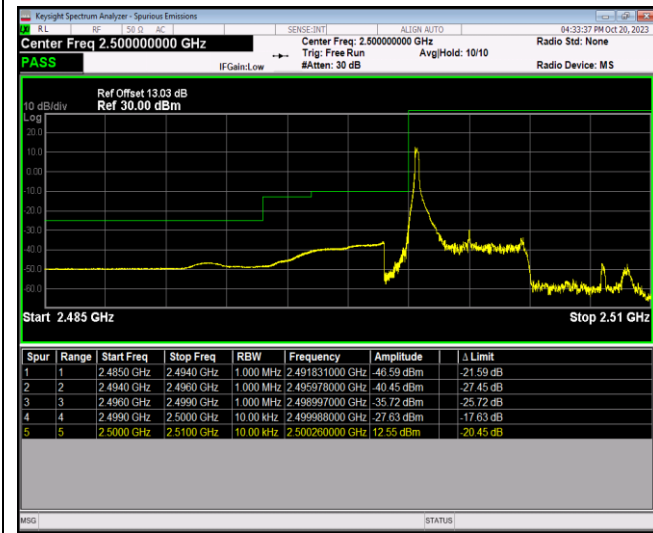

Band2-20MHz-64QAM-19100-1RB#0

Band2-20MHz-64QAM-19100-1RB#99

Band2-20MHz-64QAM-19100-100RB#0

Band7-5MHz-QPSK-20775-1RB#0

Band7-5MHz-QPSK-20775-1RB#24

Band7-5MHz-QPSK-20775-25RB#0

Band7-5MHz-QPSK-21425-1RB#0