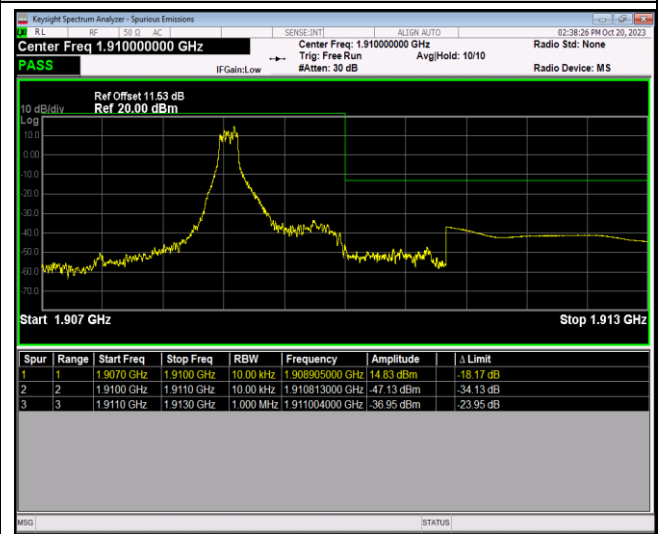

Band2-1.4MHz-64QAM-18607-1RB#0

Band2-1.4MHz-64QAM-18607-1RB#5

Band2-1.4MHz-64QAM-18607-6RB#0

Band2-1.4MHz-64QAM-18607-6RB#5

Band2-1.4MHz-64QAM-19193-1RB#5

Band2-1.4MHz-64QAM-19193-6RB#0

Band2-20MHz-QPSK-18700-1RB#0