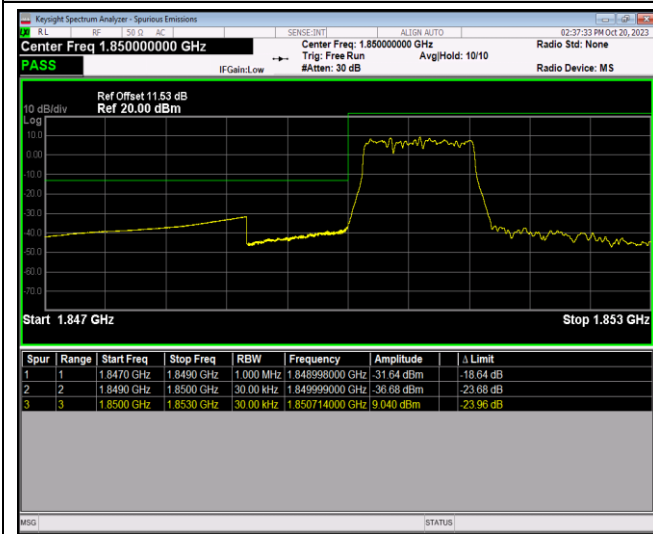

Band2-1.4MHz-64QAM-18607-1RB#0

Band2-1.4MHz-64QAM-18607-1RB#5

Band2-1.4MHz-64QAM-18607-6RB#0

Band2-1.4MHz-64QAM-18607-6RB#5

Band2-1.4MHz-64QAM-19193-1RB#5

Band2-1.4MHz-64QAM-19193-6RB#0

Band2-20MHz-QPSK-18700-1RB#0