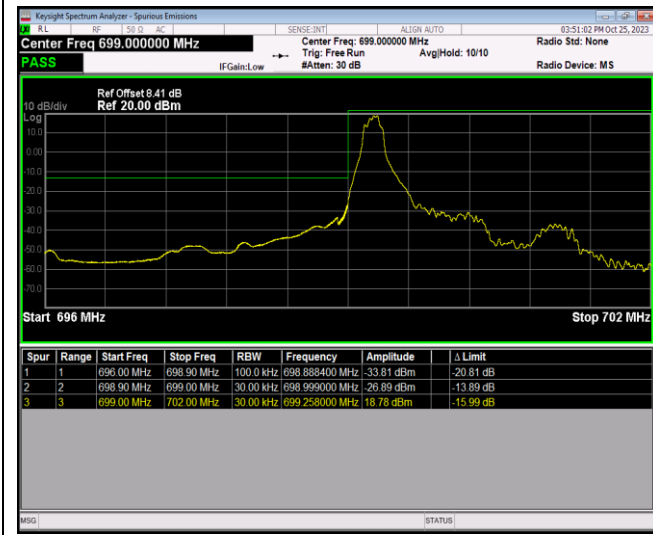

Band7-20MHz-QPSK-20850-1RB#99

Band7-20MHz-QPSK-20850-100RB#0

Band7-20MHz-QPSK-21350-1RB#0

Band7-20MHz-QPSK-21350-1RB#99

Band7-20MHz-QPSK-21350-100RB#0

Band12-1.4MHz-QPSK-23017-1RB#0

Band12-1.4MHz-QPSK-23017-1RB#5