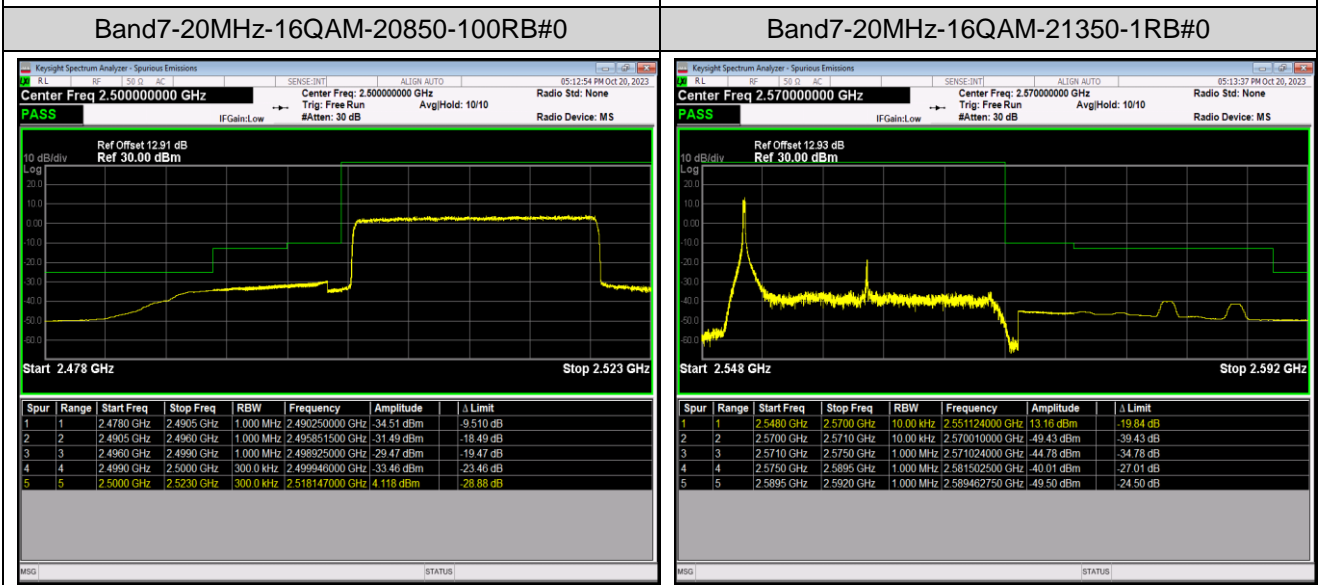

Band7-20MHz-QPSK-20850-1RB#99

Band7-20MHz-QPSK-20850-100RB#0

Band7-20MHz-QPSK-21350-1RB#0

Band7-20MHz-QPSK-21350-1RB#99

Band7-20MHz-QPSK-21350-100RB#0

Band12-1.4MHz-QPSK-23017-1RB#0

Band12-1.4MHz-QPSK-23017-1RB#5