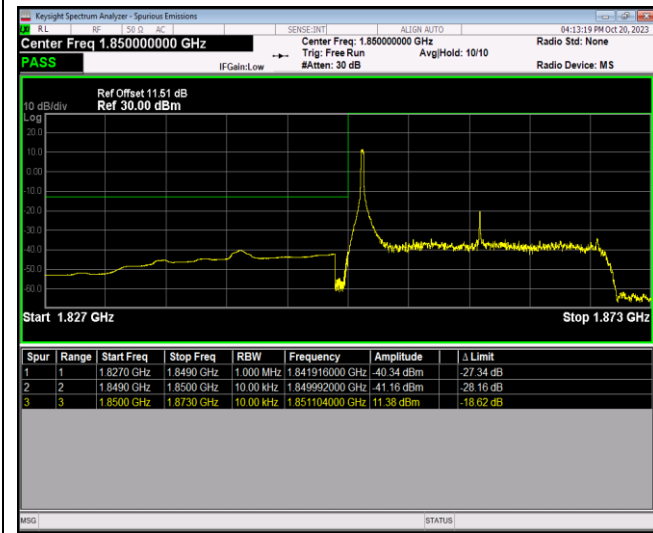

Band2-1.4MHz-64QAM-18607-1RB#0

Band2-1.4MHz-64QAM-18607-1RB#5

Band2-1.4MHz-64QAM-18607-6RB#0

Band2-1.4MHz-64QAM-18607-6RB#5

Band2-1.4MHz-64QAM-19193-1RB#5

Band2-1.4MHz-64QAM-19193-6RB#0

Band2-20MHz-QPSK-18700-1RB#0

Band2-20MHz-QPSK-18700-1RB#99

Band2-20MHz-QPSK-18700-100RB#0

Band2-20MHz-QPSK-19100-1RB#0

Band2-20MHz-QPSK-19100-1RB#99

Band2-20MHz-QPSK-19100-100RB#0

Band2-20MHz-16QAM-18700-1RB#0

Band2-20MHz-16QAM-18700-1RB#99