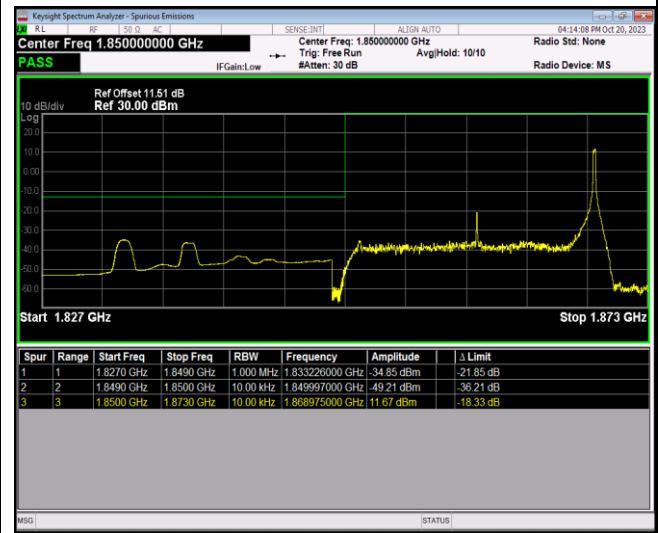

Band2-1.4MHz-64QAM-18607-1RB#0

Band2-1.4MHz-64QAM-18607-1RB#5

Band2-1.4MHz-64QAM-18607-6RB#0

Band2-1.4MHz-64QAM-18607-6RB#5

Band2-1.4MHz-64QAM-19193-1RB#5

Band2-1.4MHz-64QAM-19193-6RB#0

Band2-20MHz-QPSK-18700-1RB#0

Band2-20MHz-QPSK-18700-1RB#99

Band2-20MHz-QPSK-18700-100RB#0

Band2-20MHz-QPSK-19100-1RB#0

Band2-20MHz-QPSK-19100-1RB#99

Band2-20MHz-QPSK-19100-100RB#0

Band2-20MHz-16QAM-18700-1RB#0

Band2-20MHz-16QAM-18700-1RB#99