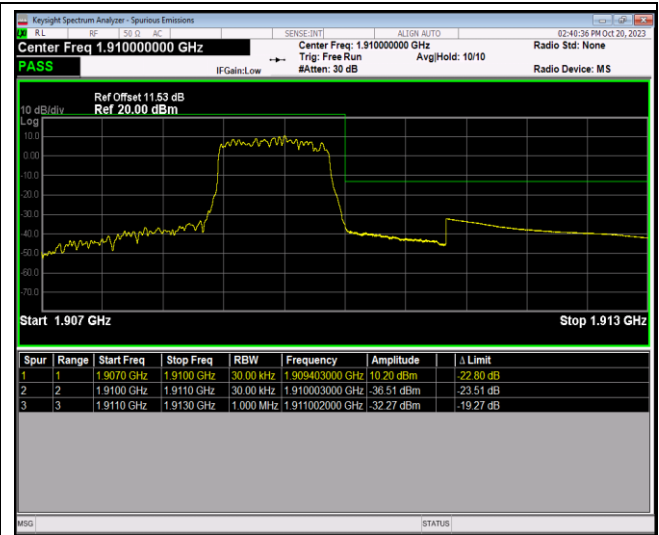

Band2-1.4MHz-64QAM-18607-1RB#0

Band2-1.4MHz-64QAM-18607-1RB#5

Band2-1.4MHz-64QAM-18607-6RB#0

Band2-1.4MHz-64QAM-18607-6RB#5

Band2-1.4MHz-64QAM-19193-1RB#5

Band2-1.4MHz-64QAM-19193-6RB#0

Band2-20MHz-QPSK-18700-1RB#0