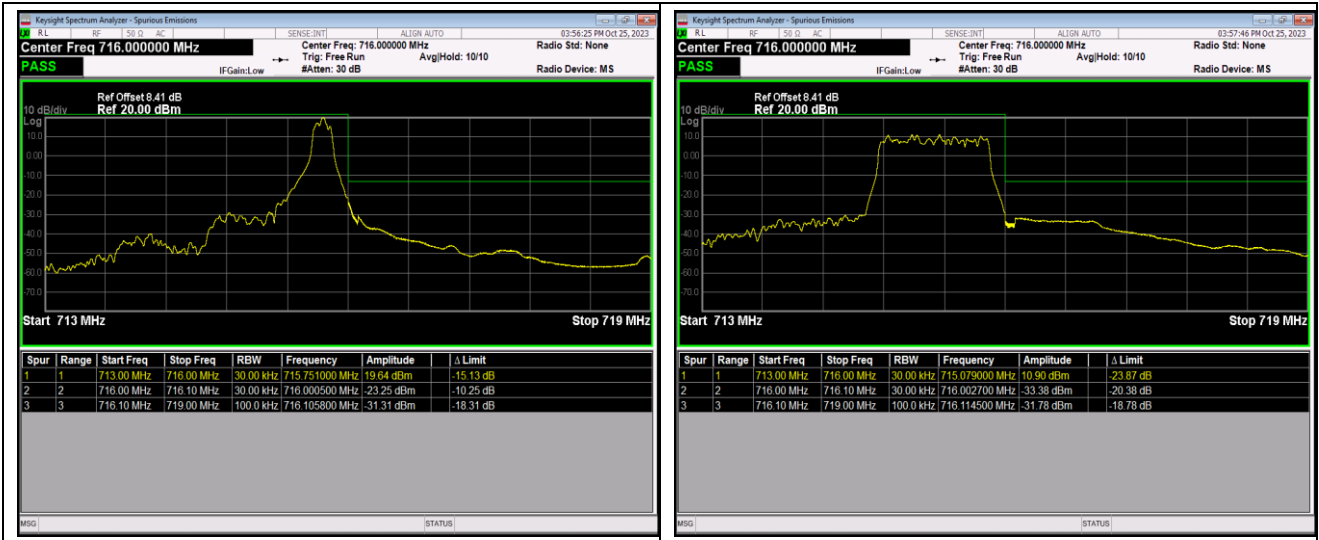

Band12-1.4MHz-QPSK-23017-6RB#0

Band12-1.4MHz-QPSK-23173-1RB#0

Band12-1.4MHz-QPSK-23173-1RB#5

Band12-1.4MHz-QPSK-23173-6RB#0

Band12-1.4MHz-16QAM-23017-1RB#0

Band12-1.4MHz-16QAM-23017-1RB#5

Band12-1.4MHz-16QAM-23017-6RB#0