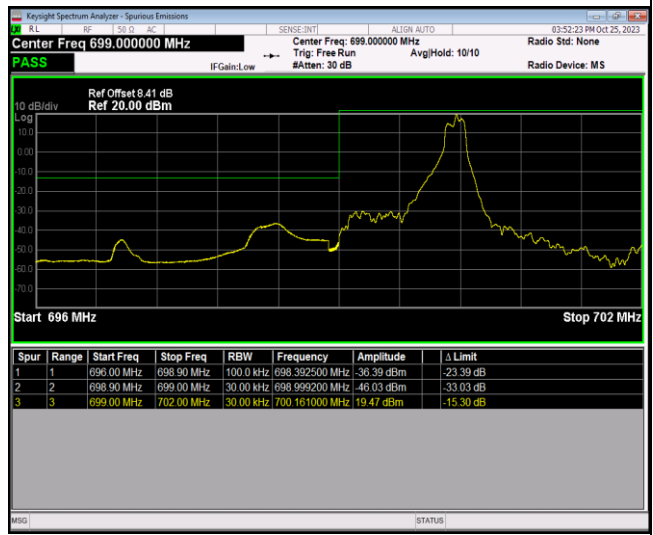

Band12-1.4MHz-QPSK-23017-1RB#5

Band12-1.4MHz-QPSK-23173-1RB#0