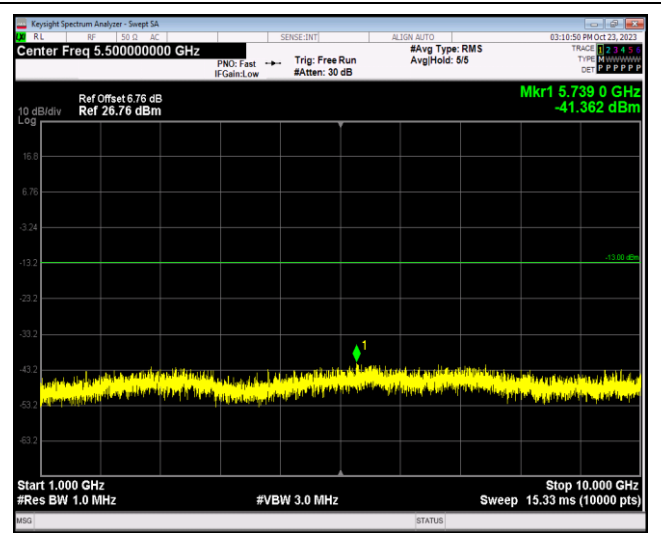

Band26-1.4MHz-64QAM-26697-1RB#0-Range2:1000
~10000MHz

Band26-1.4MHz-64QAM-26740-1RB#0-Range2:1000
~10000MHz