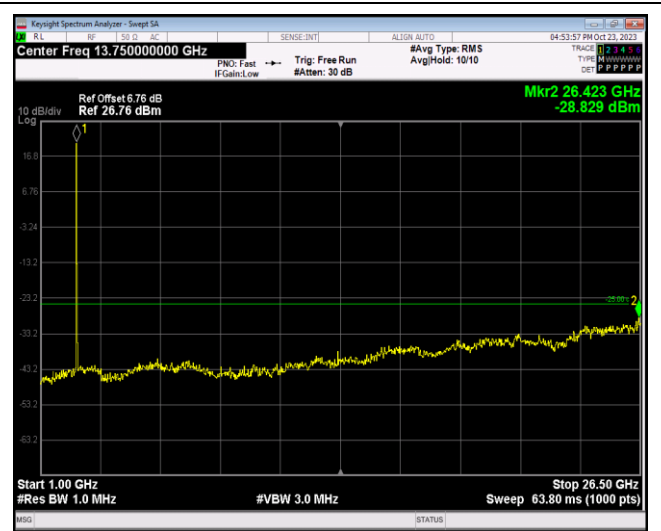

Band41-20MHz-QPSK-41140-1RB#0-Range1:30~1000MHz

Band41-20MHz-QPSK-41140-1RB#0-Range2:1000~26500MHz

Band41-20MHz-16QAM-40140-1RB#0-Range1:30~1000MHz

Band41-20MHz-16QAM-40140-1RB#0-Range2:1000~26500MHz

Band41-20MHz-16QAM-40640-1RB#0-Range1:30~1000MHz