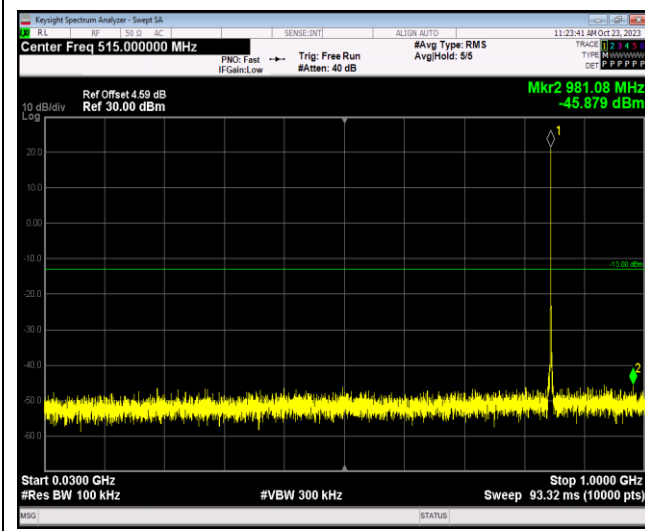

Band26-1.4MHz-16QAM-27033-1RB#0-Range1:30
~1000MHz

Band26-1.4MHz-64QAM-26697-1RB#0-Range1:30
~1000MHz