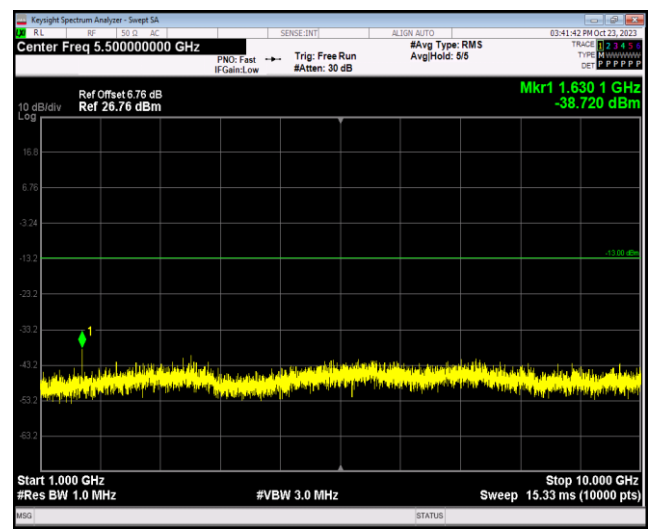

Band26-10MHz-16QAM-26740-1RB#0-Range2:1000~10000MHz

Band26-10MHz-64QAM-26740-1RB#0-Range2:1000~10000MHz