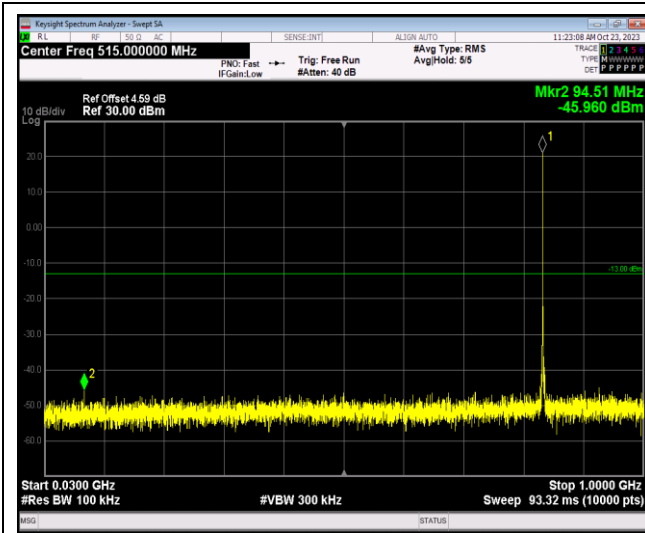

Band26-1.4MHz-64QAM-26797-1RB#0-Range1:30
~1000MHz

Band26-1.4MHz-64QAM-26797-1RB#0-Range2:1000
~10000MHz

Band26-1.4MHz-64QAM-26915-1RB#0-Range1:30
~1000MHz

Band26-1.4MHz-64QAM-26915-1RB#0-Range2:1000
~10000MHz