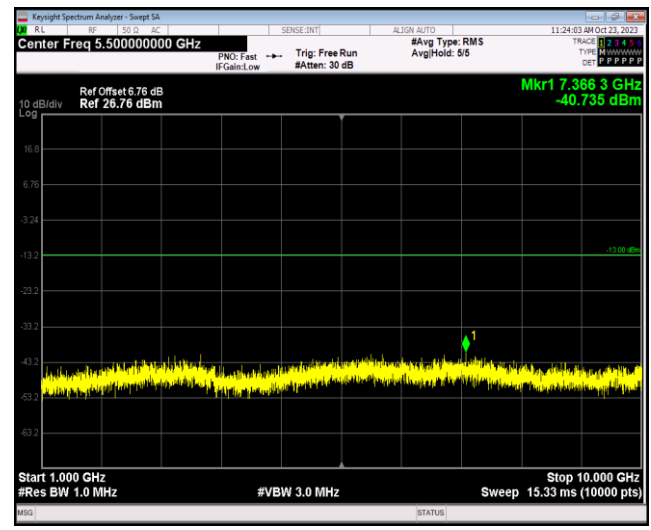

Band26-1.4MHz-64QAM-27033-1RB#0-Range2:1000
~10000MHz

Band26-10MHz-QPSK-26740-1RB#0-Range2:1000~
10000MHz