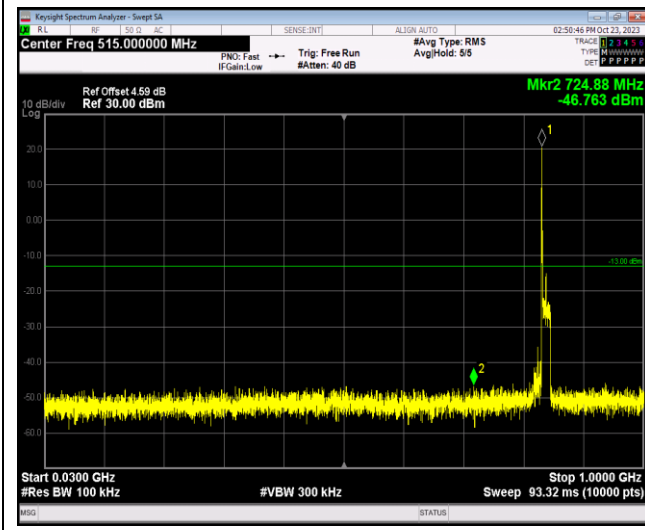

Band26-15MHz-QPSK-26865-1RB#0-Range2:1000~10000MHz

Band26-15MHz-QPSK-26915-1RB#0-Range1:30~1000MHz

Band26-15MHz-QPSK-26915-1RB#0-Range2:1000~10000MHz

Band26-15MHz-QPSK-26965-1RB#0-Range1:30~1000MHz

Band26-15MHz-QPSK-26965-1RB#0-Range2:1000~10000MHz