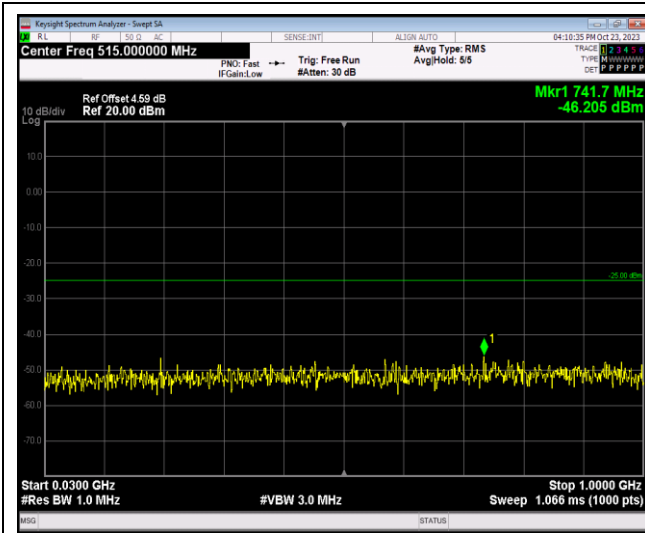

Band41-5MHz-16QAM-40640-1RB#0-Range1:30~1000MHz

Band41-5MHz-16QAM-41215-1RB#0-Range1:30~1000MHz