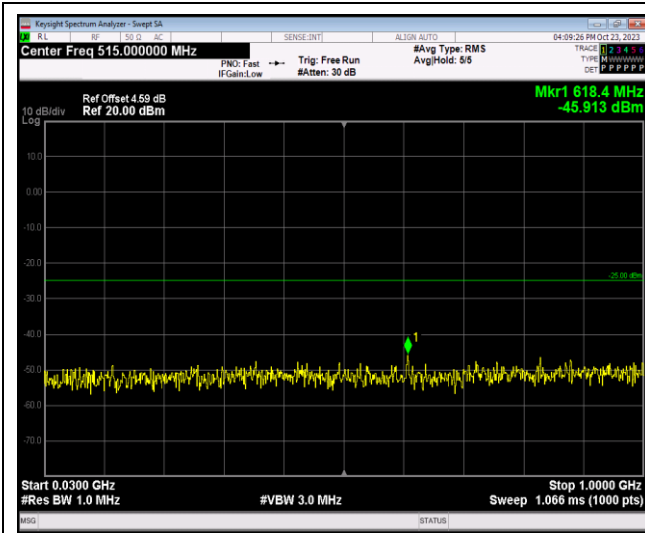

Band26-15MHz-64QAM-26915-1RB#0-Range2:1000~10000MHz

Band26-15MHz-64QAM-26965-1RB#0-Range1:30~1000MHz

Band26-15MHz-64QAM-26965-1RB#0-Range2:1000~10000MHz

Band41-5MHz-QPSK-40065-1RB#0-Range1:30~1000MHz

Band41-5MHz-QPSK-40065-1RB#0-Range2:1000~26500MHz