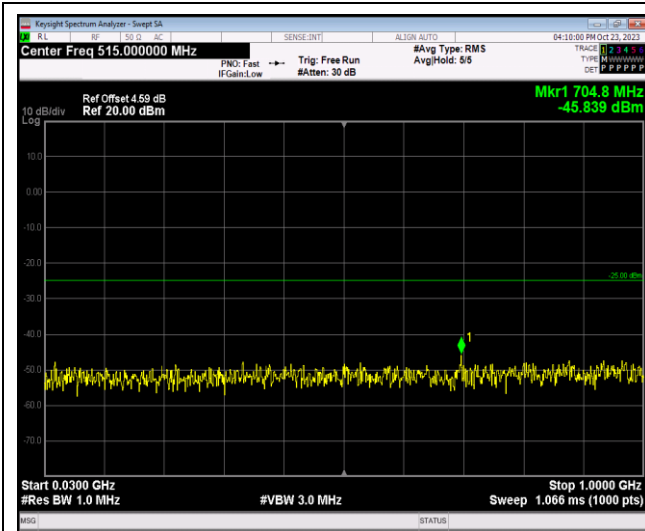

Band41-5MHz-64QAM-40065-1RB#0-Range1:30~1000MHz

Band41-5MHz-64QAM-40640-1RB#0-Range1:30~1000MHz