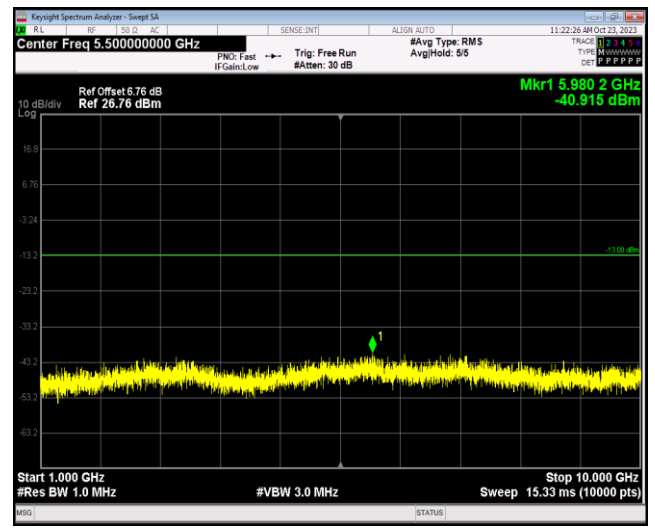

Band26-1.4MHz-64QAM-26797-1RB#0-Range2:1000
~10000MHz

Band26-1.4MHz-64QAM-26915-1RB#0-Range2:1000
~10000MHz