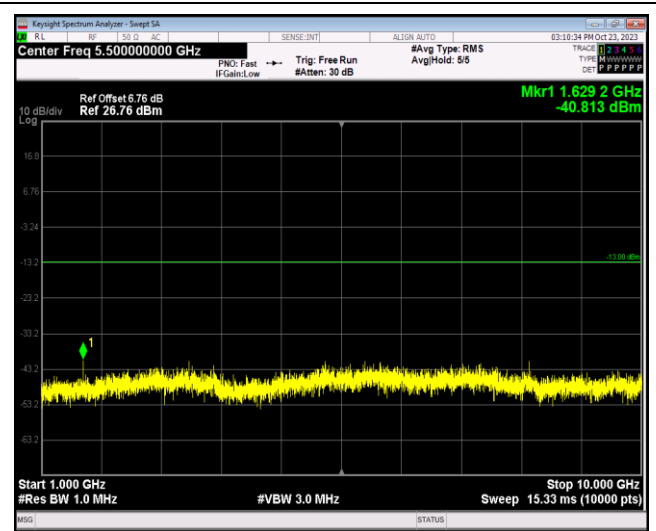

Band26-1.4MHz-16QAM-26740-1RB#0-Range1:30
 ~1000MHz

Band26-1.4MHz-16QAM-26740-1RB#0-Range2:1000
 ~10000MHz

Band26-1.4MHz-16QAM-26783-1RB#0-Range1:30
 ~1000MHz

Band26-1.4MHz-16QAM-26783-1RB#0-Range2:1000
 ~10000MHz