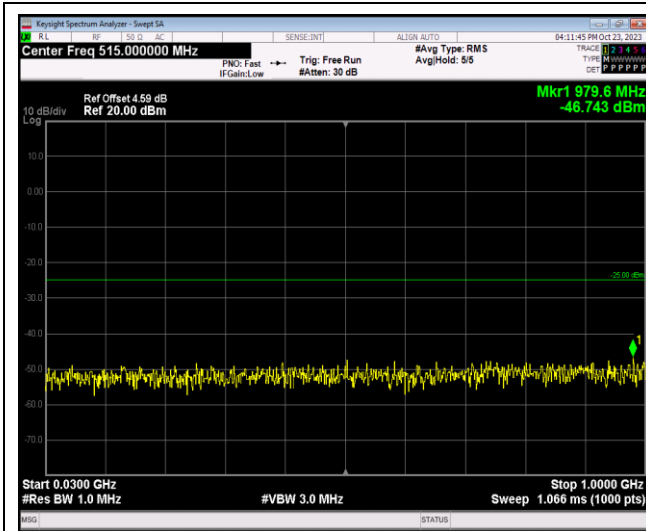

Band41-5MHz-64QAM-41215-1RB#0-Range1:30~1000MHz

Band41-20MHz-QPSK-40140-1RB#0-Range1:30~1000MHz