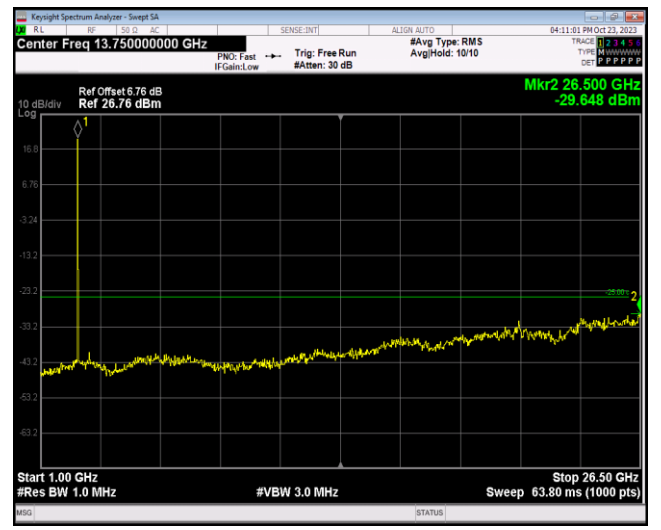

Band41-5MHz-64QAM-40065-1RB#0-Range1:30~1000MHz

Band41-5MHz-64QAM-40065-1RB#0-Range2:1000~26500MHz

Band41-5MHz-64QAM-40640-1RB#0-Range1:30~1000MHz

Band41-5MHz-64QAM-40640-1RB#0-Range2:1000~26500MHz

Band41-5MHz-64QAM-41215-1RB#0-Range1:30~1000MHz