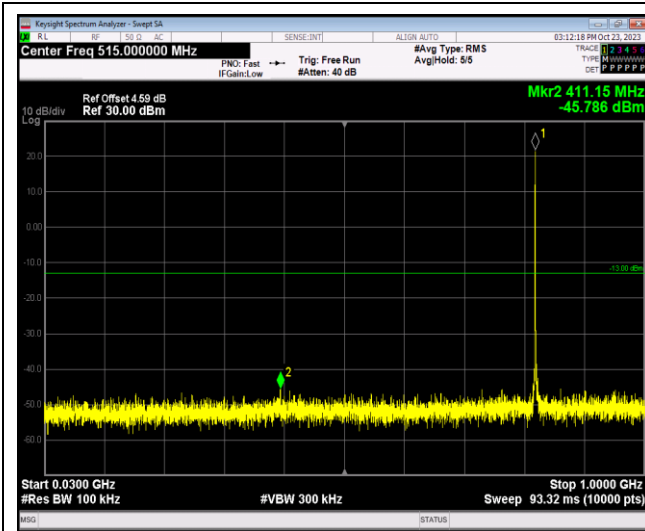

Band26-1.4MHz-64QAM-26740-1RB#0-Range1:30
~1000MHz

Band26-1.4MHz-64QAM-26740-1RB#0-Range2:1000
~10000MHz

Band26-1.4MHz-64QAM-26783-1RB#0-Range1:30
~1000MHz

Band26-1.4MHz-64QAM-26783-1RB#0-Range2:1000
~10000MHz