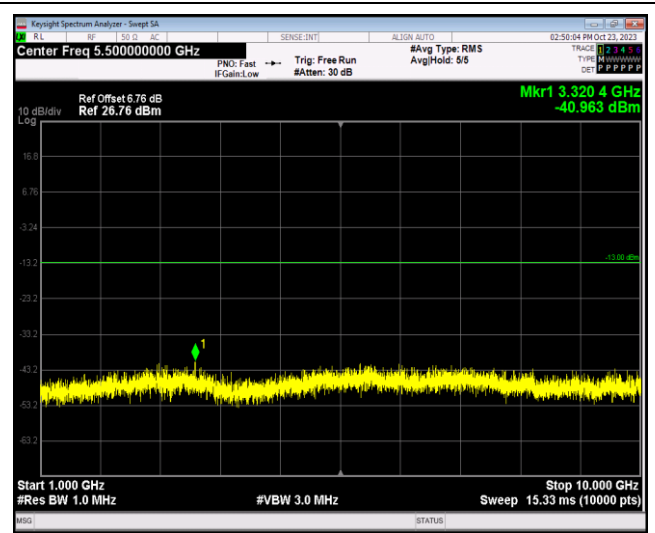

Band26-15MHz-QPSK-26865-1RB#0-Range2:1000~10000MHz

Band26-15MHz-QPSK-26915-1RB#0-Range1:30~1000MHz

Band26-15MHz-QPSK-26915-1RB#0-Range2:1000~10000MHz

Band26-15MHz-QPSK-26965-1RB#0-Range1:30~1000MHz

Band26-15MHz-QPSK-26965-1RB#0-Range2:1000~10000MHz