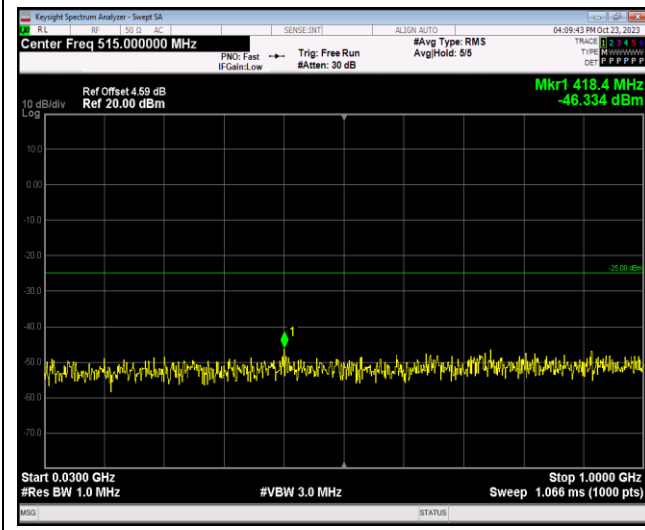

Band41-5MHz-16QAM-40065-1RB#0-Range1:30~1000MHz

Band41-5MHz-16QAM-40640-1RB#0-Range1:30~1000MHz