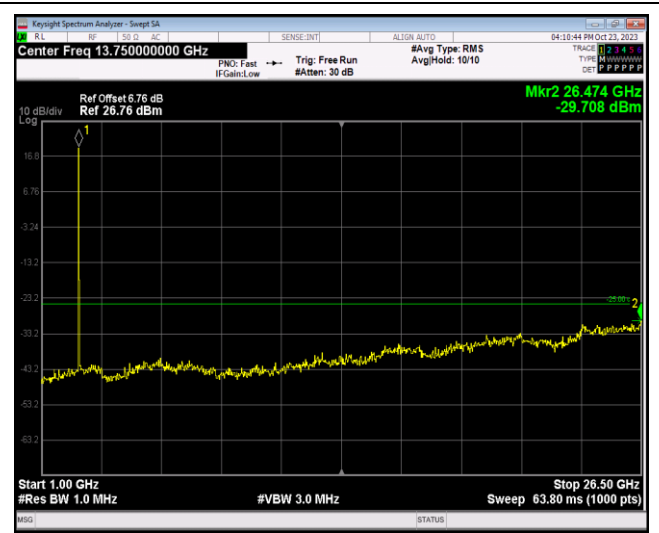

Band41-5MHz-16QAM-40065-1RB#0-Range2:1000~26500MHz

Band41-5MHz-16QAM-40640-1RB#0-Range1:30~1000MHz

Band41-5MHz-16QAM-40640-1RB#0-Range2:1000~26500MHz

Band41-5MHz-16QAM-41215-1RB#0-Range1:30~1000MHz

Band41-5MHz-16QAM-41215-1RB#0-Range2:1000~26500MHz