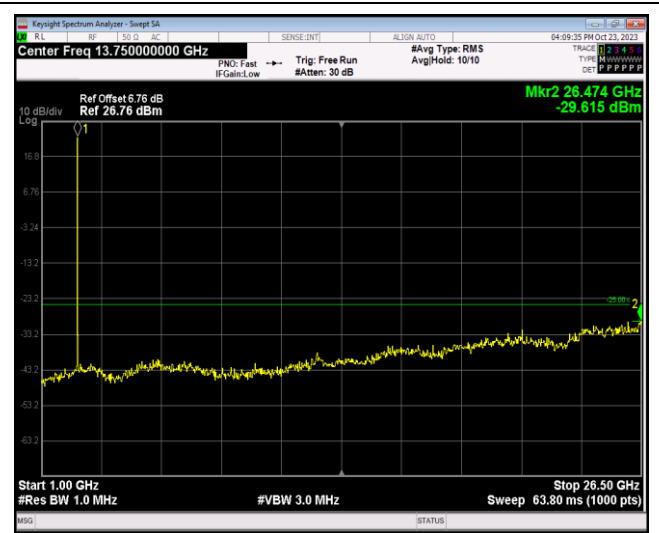

Band41-5MHz-QPSK-40065-1RB#0-Range2:1000~26500MHz

Band41-5MHz-QPSK-40640-1RB#0-Range2:1000~26500MHz