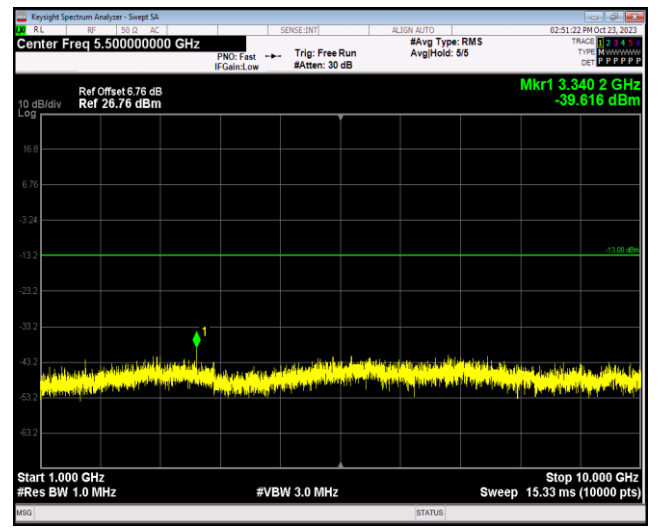

Band26-15MHz-64QAM-26915-1RB#0-Range2:1000~10000MHz

Band26-15MHz-64QAM-26965-1RB#0-Range1:30~1000MHz

Band26-15MHz-64QAM-26965-1RB#0-Range2:1000~10000MHz

Band41-5MHz-QPSK-40065-1RB#0-Range1:30~1000MHz

Band41-5MHz-QPSK-40065-1RB#0-Range2:1000~26500MHz