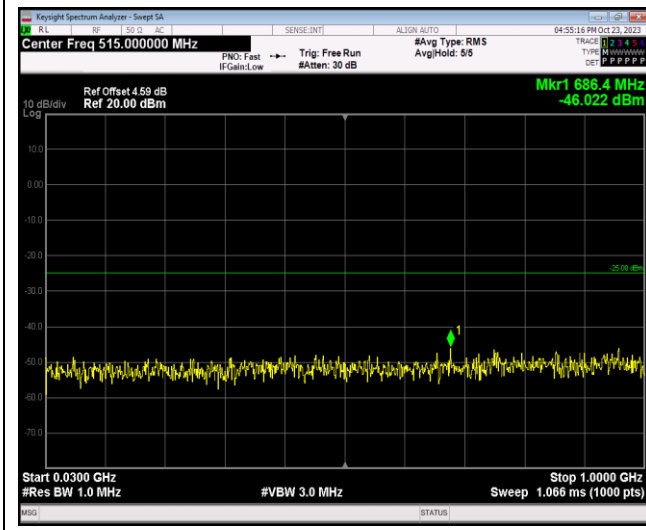

Band41-20MHz-QPSK-41140-1RB#0-Range1:30~1000MHz

Band41-20MHz-16QAM-40140-1RB#0-Range1:30~1000MHz