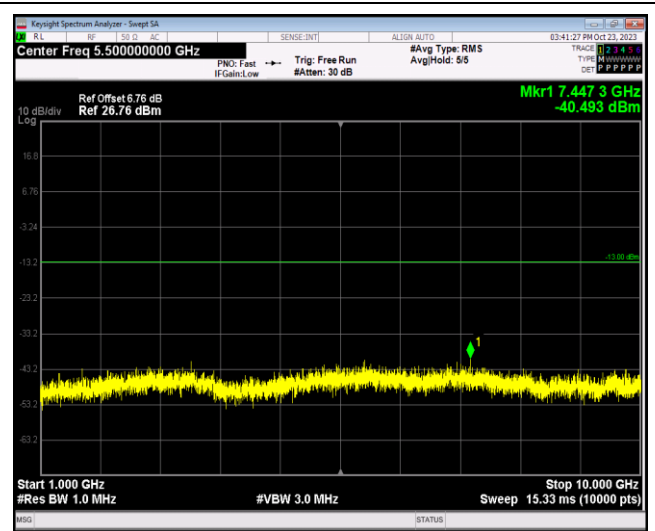

Band26-10MHz-QPSK-26740-1RB#0-Range2:1000~
10000MHz

Band26-10MHz-16QAM-26740-1RB#0-Range2:1000~10000MHz