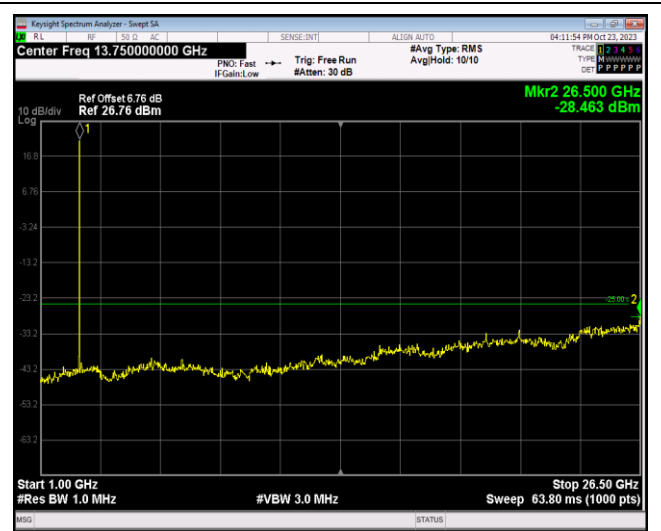

Band41-5MHz-64QAM-41215-1RB#0-Range2:1000~26500MHz

Band41-20MHz-QPSK-40140-1RB#0-Range2:1000~26500MHz