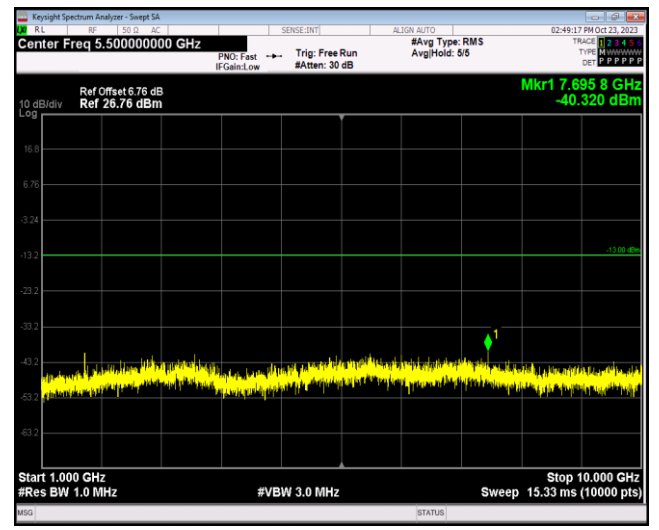

Band26-15MHz-QPSK-26865-1RB#0-Range2:1000~10000MHz

Band26-15MHz-QPSK-26915-1RB#0-Range2:1000~10000MHz