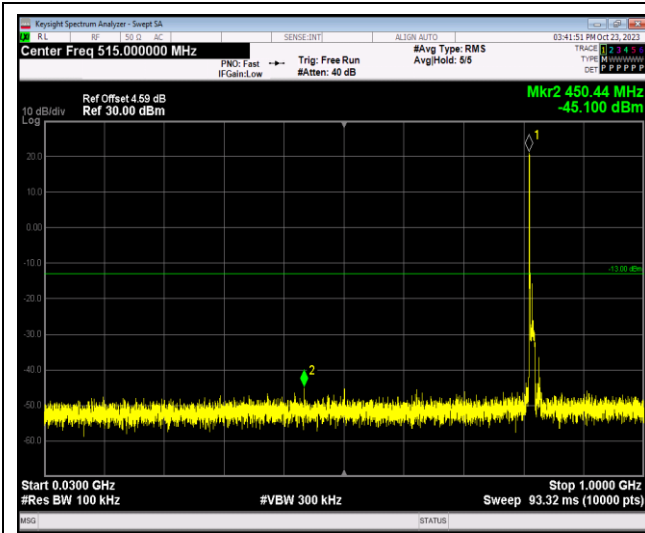

Band26-10MHz-16QAM-26740-1RB#0-Range1:30~1000MHz

Band26-10MHz-16QAM-26740-1RB#0-Range2:1000~10000MHz

Band26-10MHz-64QAM-26740-1RB#0-Range1:30~1000MHz

Band26-10MHz-64QAM-26740-1RB#0-Range2:1000~10000MHz

Band26-15MHz-QPSK-26865-1RB#0-Range1:30~1000MHz