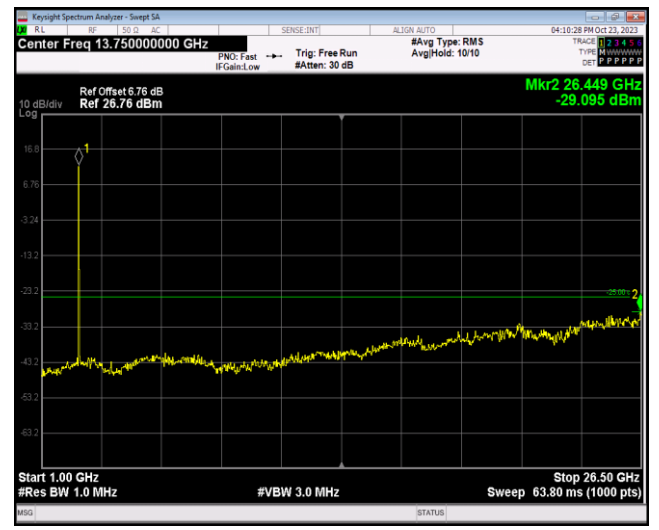

Band41-5MHz-QPSK-40640-1RB#0-Range2:1000~26500MHz

Band41-5MHz-QPSK-41215-1RB#0-Range2:1000~26500MHz