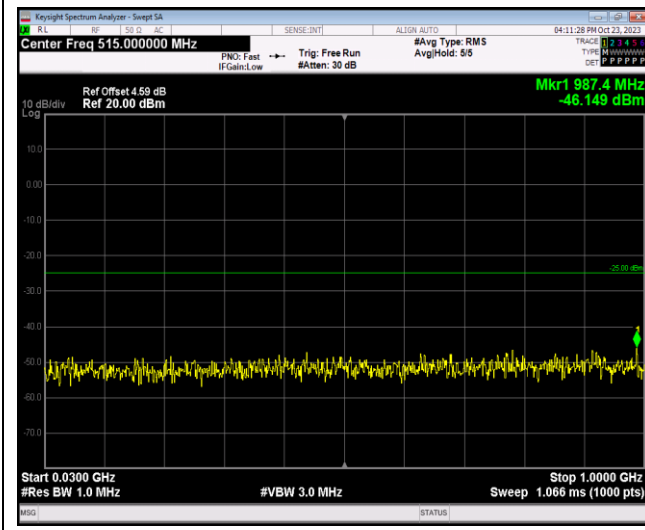

Band41-5MHz-16QAM-40065-1RB#0-Range2:1000~26500MHz

Band41-5MHz-16QAM-40640-1RB#0-Range1:30~1000MHz

Band41-5MHz-16QAM-40640-1RB#0-Range2:1000~26500MHz

Band41-5MHz-16QAM-41215-1RB#0-Range1:30~1000MHz

Band41-5MHz-16QAM-41215-1RB#0-Range2:1000~26500MHz