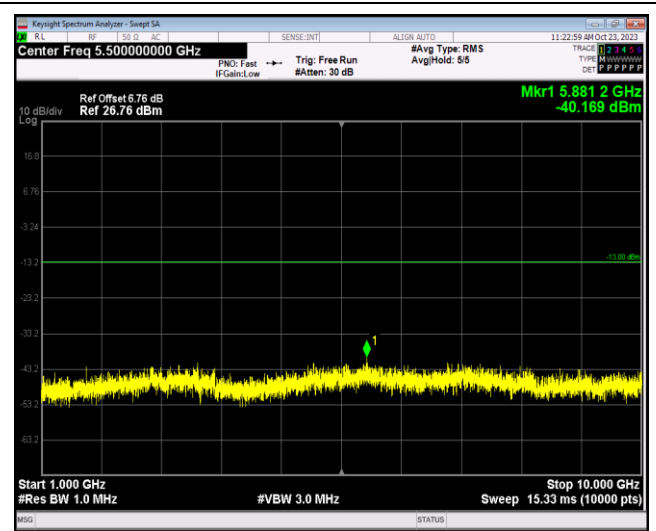

Band26-1.4MHz-16QAM-26915-1RB#0-Range2:1000
~10000MHz

Band26-1.4MHz-16QAM-27033-1RB#0-Range2:1000
~10000MHz