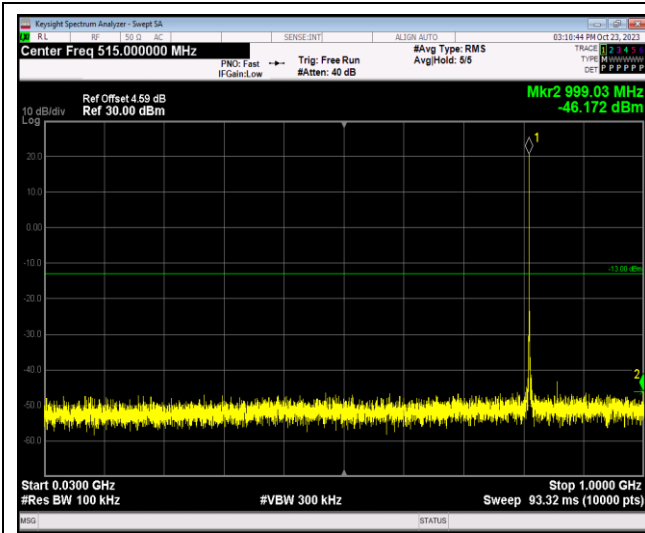

Band26-1.4MHz-16QAM-27033-1RB#0-Range1:30
~1000MHz

Band26-1.4MHz-16QAM-27033-1RB#0-Range2:1000
~10000MHz

Band26-1.4MHz-64QAM-26697-1RB#0-Range1:30
~1000MHz

Band26-1.4MHz-64QAM-26697-1RB#0-Range2:1000
~10000MHz