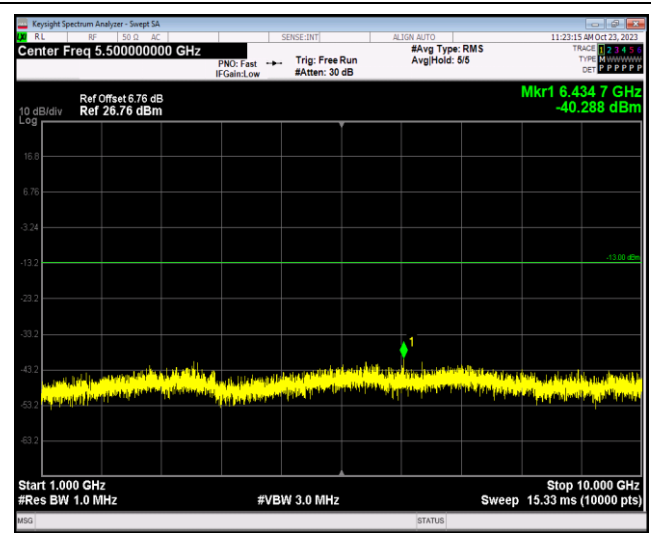

Band26-1.4MHz-64QAM-26915-1RB#0-Range2:1000
~10000MHz

Band26-1.4MHz-64QAM-27033-1RB#0-Range2:1000
~10000MHz