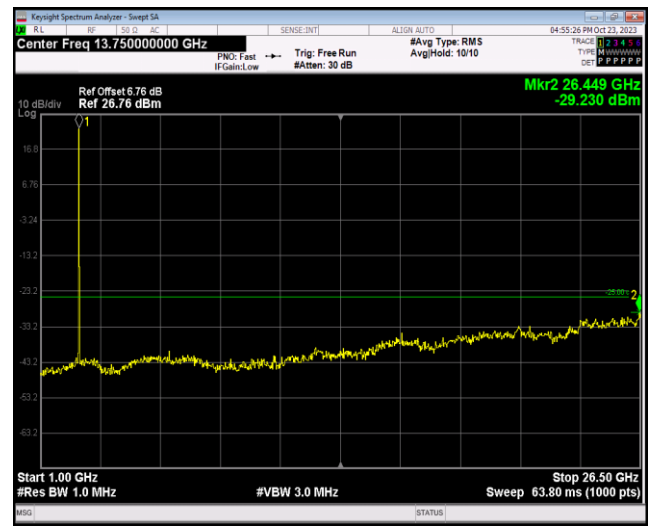

Band41-20MHz-QPSK-41140-1RB#0-Range2:1000~26500MHz

Band41-20MHz-16QAM-40140-1RB#0-Range2:1000~26500MHz