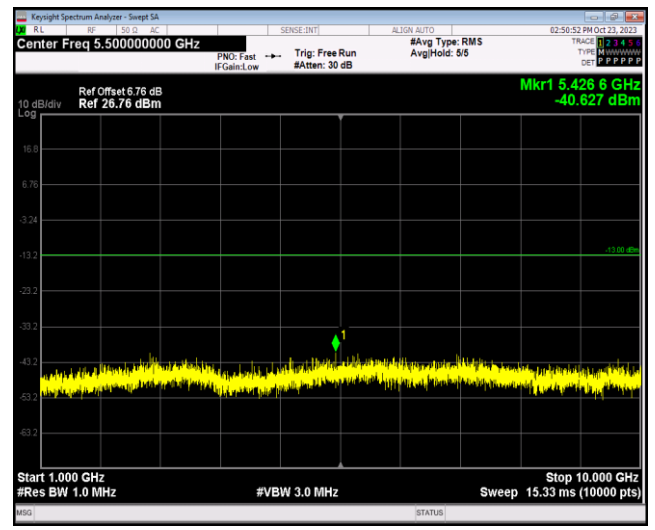

Band26-15MHz-QPSK-26965-1RB#0-Range2:1000~10000MHz

Band26-15MHz-16QAM-26865-1RB#0-Range2:1000~10000MHz