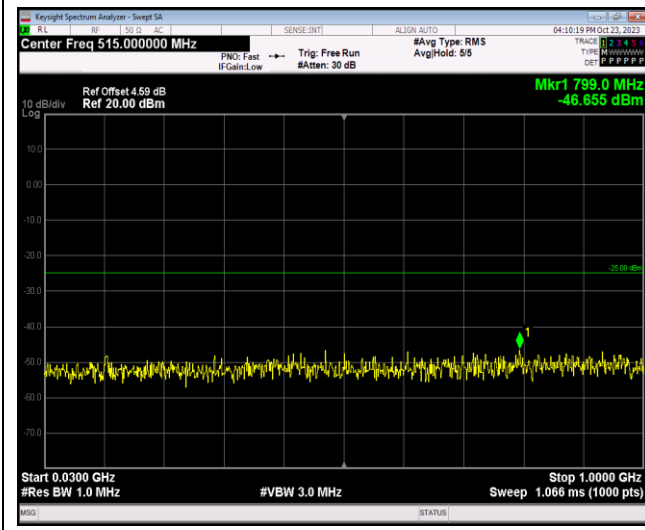

Band41-5MHz-QPSK-40640-1RB#0-Range1:30~1000MHz

Band41-5MHz-QPSK-41215-1RB#0-Range1:30~1000MHz