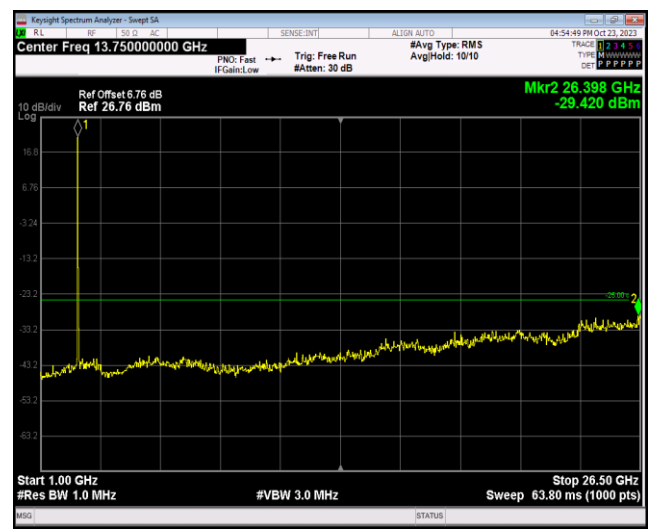

Band41-20MHz-16QAM-40640-1RB#0-Range2:1000~26500MHz

Band41-20MHz-16QAM-41140-1RB#0-Range2:1000~26500MHz