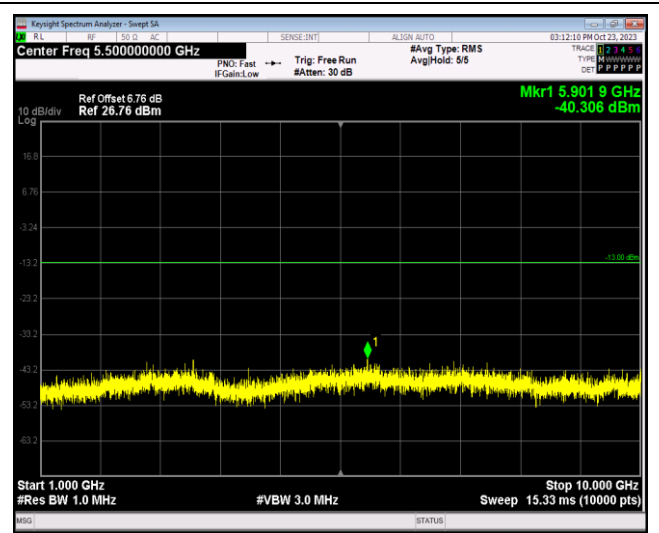

Band26-1.4MHz-16QAM-26783-1RB#0-Range2:1000
~10000MHz

Band26-1.4MHz-16QAM-26797-1RB#0-Range2:1000
~10000MHz