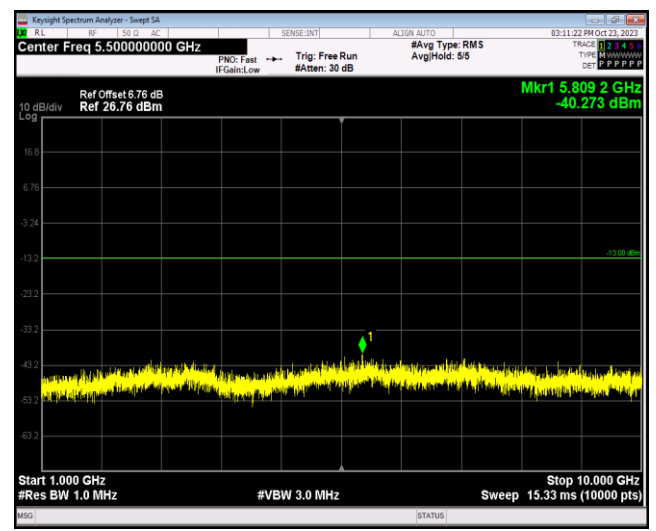

Band26-1.4MHz-16QAM-26740-1RB#0-Range1:30
 ~1000MHz

Band26-1.4MHz-16QAM-26740-1RB#0-Range2:1000
 ~10000MHz

Band26-1.4MHz-16QAM-26783-1RB#0-Range1:30
 ~1000MHz

Band26-1.4MHz-16QAM-26783-1RB#0-Range2:1000
 ~10000MHz