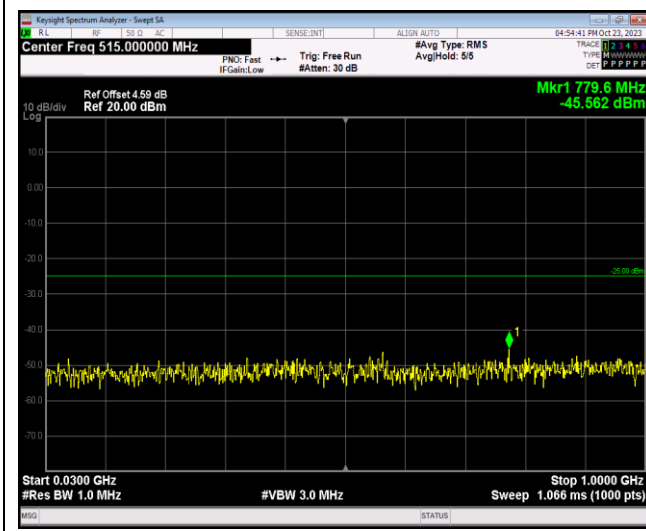

Band41-20MHz-16QAM-40640-1RB#0-Range1:30~1000MHz

Band41-20MHz-16QAM-41140-1RB#0-Range1:30~1000MHz