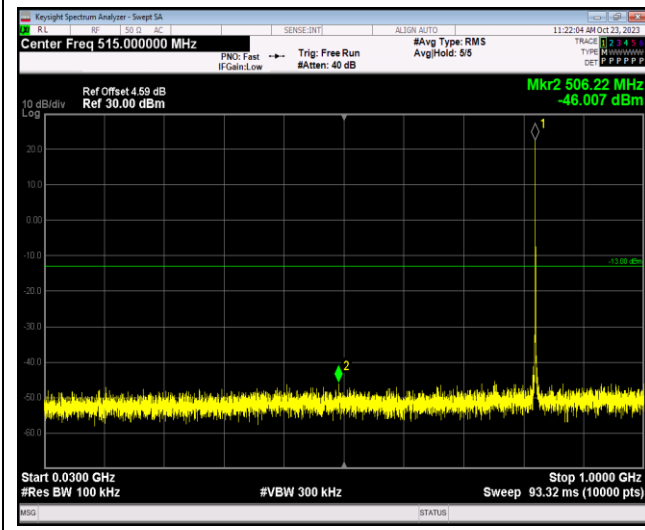

Band26-1.4MHz-16QAM-26797-1RB#0-Range1:30
~1000MHz

Band26-1.4MHz-16QAM-26915-1RB#0-Range1:30
~1000MHz