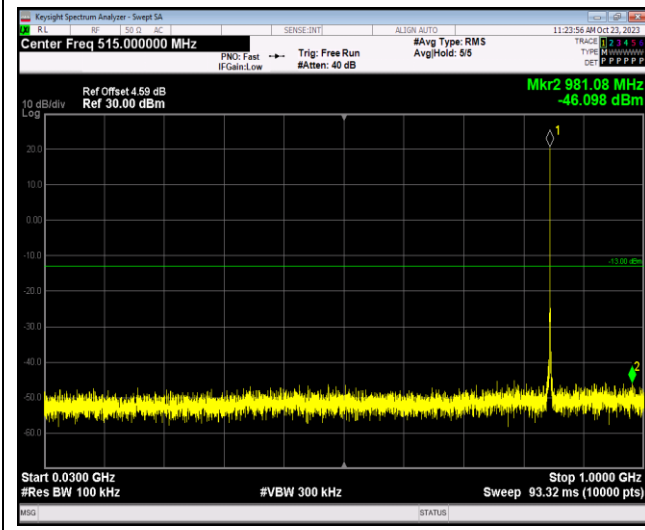

Band26-1.4MHz-64QAM-27033-1RB#0-Range1:30
~1000MHz

Band26-10MHz-QPSK-26740-1RB#0-Range1:30~1
000MHz