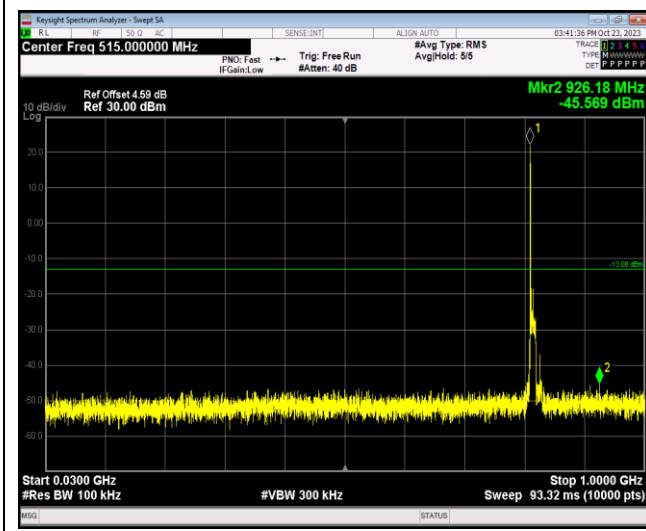

Band26-10MHz-16QAM-26740-1RB#0-Range1:30~1000MHz

Band26-10MHz-64QAM-26740-1RB#0-Range1:30~1000MHz