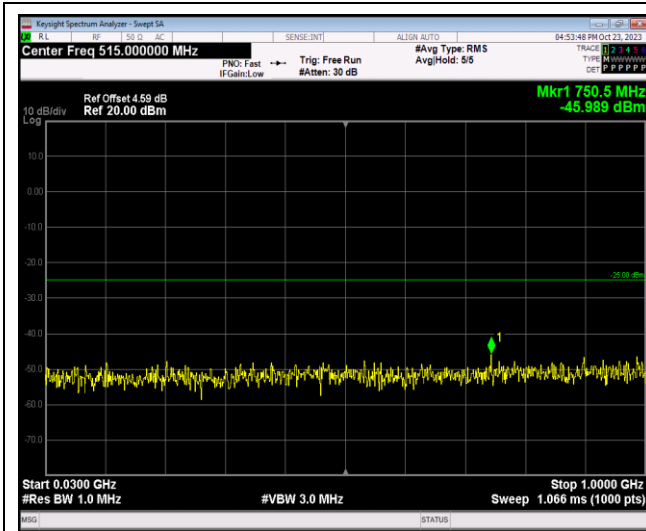

Band41-20MHz-QPSK-41140-1RB#0-Range1:30~1000MHz

Band41-20MHz-QPSK-41140-1RB#0-Range2:1000~26500MHz

Band41-20MHz-16QAM-40140-1RB#0-Range1:30~1000MHz

Band41-20MHz-16QAM-40140-1RB#0-Range2:1000~26500MHz

Band41-20MHz-16QAM-40640-1RB#0-Range1:30~1000MHz