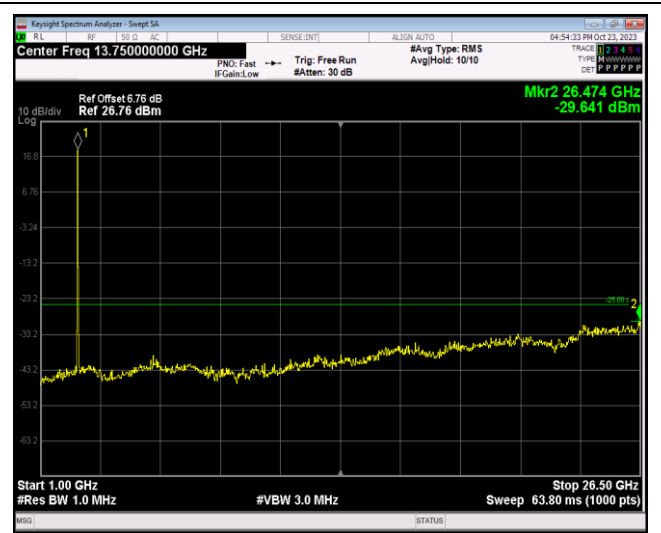

Band41-20MHz-QPSK-40640-1RB#0-Range2:1000~26500MHz

Band41-20MHz-QPSK-41140-1RB#0-Range2:1000~26500MHz