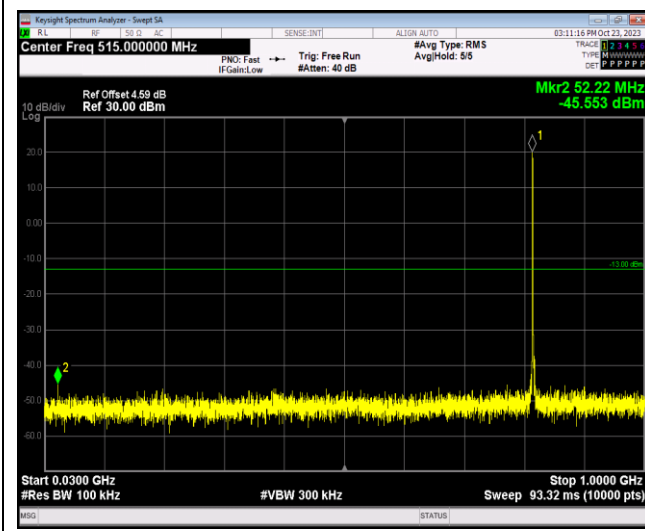

Band26-1.4MHz-16QAM-26740-1RB#0-Range1:30
 ~1000MHz

Band26-1.4MHz-16QAM-26740-1RB#0-Range2:1000
 ~10000MHz

Band26-1.4MHz-16QAM-26783-1RB#0-Range1:30
 ~1000MHz

Band26-1.4MHz-16QAM-26783-1RB#0-Range2:1000
 ~10000MHz