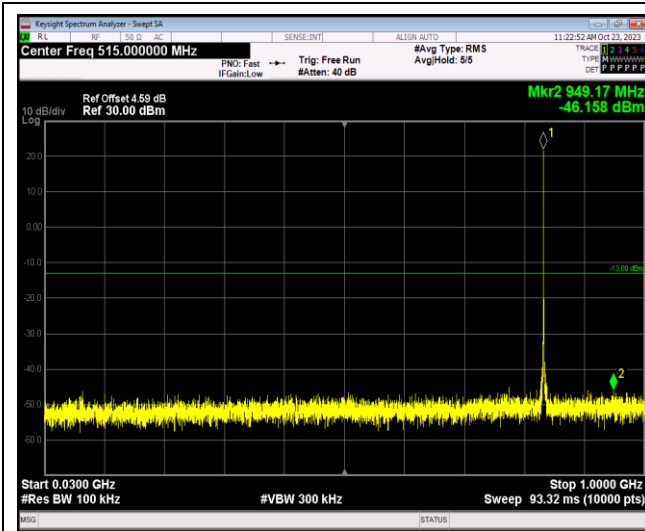

Band26-1.4MHz-16QAM-26797-1RB#0-Range1:30
~1000MHz

Band26-1.4MHz-16QAM-26797-1RB#0-Range2:1000
~10000MHz

Band26-1.4MHz-16QAM-26915-1RB#0-Range1:30
~1000MHz

Band26-1.4MHz-16QAM-26915-1RB#0-Range2:1000
~10000MHz