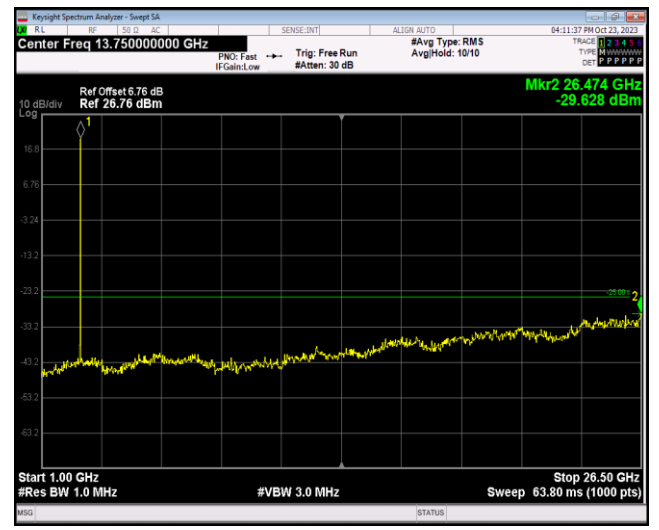

Band41-5MHz-16QAM-41215-1RB#0-Range2:1000~26500MHz

Band41-5MHz-64QAM-40065-1RB#0-Range2:1000~26500MHz