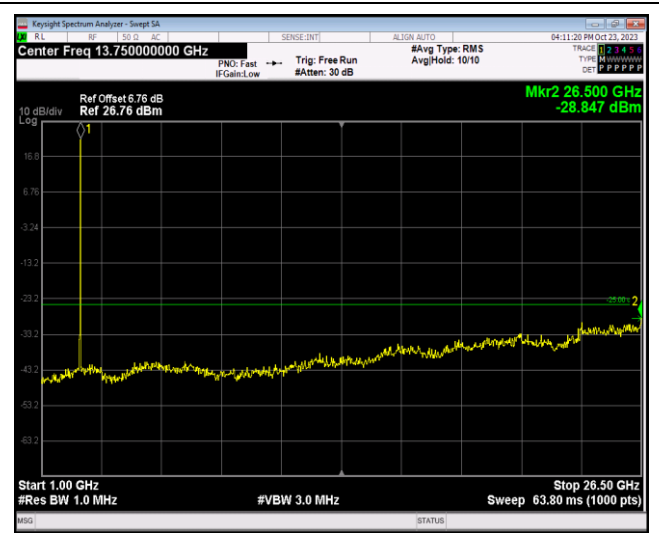

Band41-5MHz-QPSK-40640-1RB#0-Range1:30~1000MHz

Band41-5MHz-QPSK-40640-1RB#0-Range2:1000~26500MHz

Band41-5MHz-QPSK-41215-1RB#0-Range1:30~1000MHz

Band41-5MHz-QPSK-41215-1RB#0-Range2:1000~26500MHz

Band41-5MHz-16QAM-40065-1RB#0-Range1:30~1000MHz