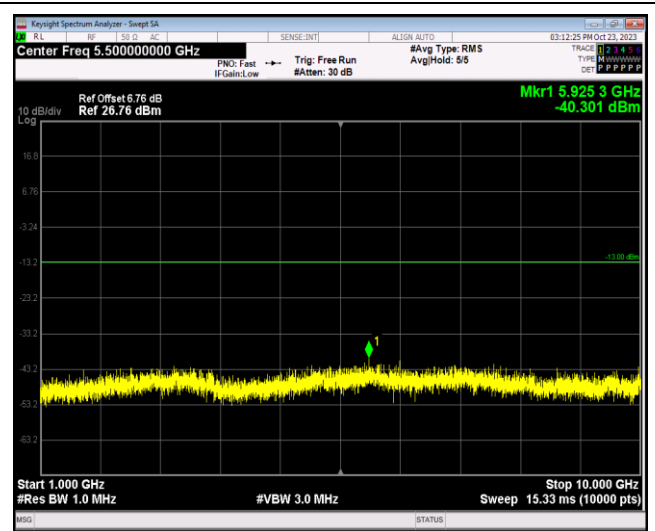

Band26-1.4MHz-64QAM-26783-1RB#0-Range2:1000
~10000MHz

Band26-1.4MHz-64QAM-26797-1RB#0-Range2:1000
~10000MHz