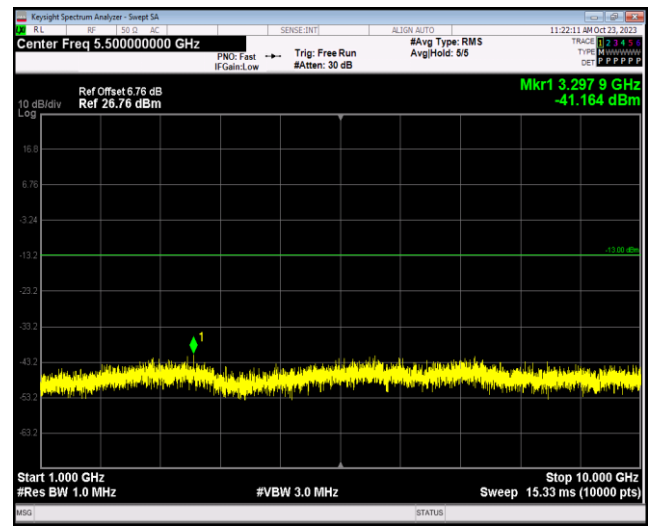

Band26-1.4MHz-16QAM-26797-1RB#0-Range2:1000
~10000MHz

Band26-1.4MHz-16QAM-26915-1RB#0-Range2:1000
~10000MHz