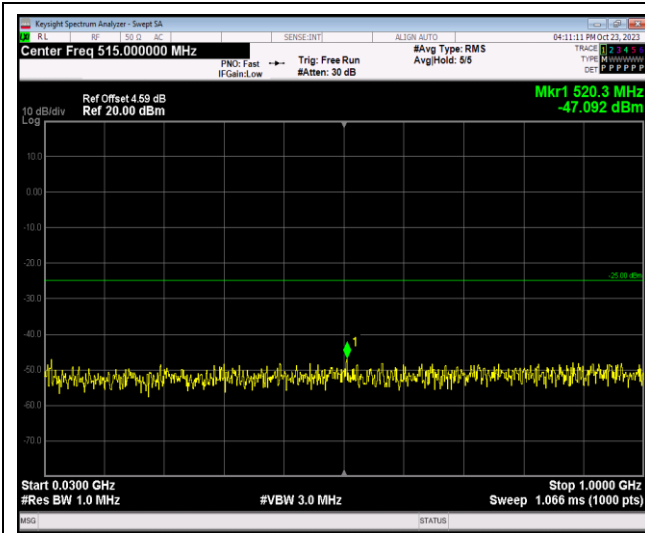

Band41-5MHz-QPSK-40640-1RB#0-Range1:30~1000MHz

Band41-5MHz-QPSK-40640-1RB#0-Range2:1000~26500MHz

Band41-5MHz-QPSK-41215-1RB#0-Range1:30~1000MHz

Band41-5MHz-QPSK-41215-1RB#0-Range2:1000~26500MHz

Band41-5MHz-16QAM-40065-1RB#0-Range1:30~1000MHz