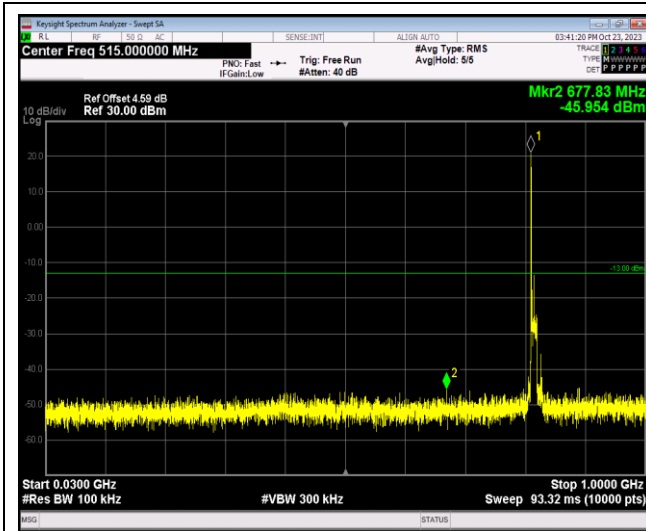

Band26-1.4MHz-64QAM-27033-1RB#0-Range1:30
~1000MHz

Band26-1.4MHz-64QAM-27033-1RB#0-Range2:1000
~10000MHz

Band26-10MHz-QPSK-26740-1RB#0-Range1:30~1
000MHz

Band26-10MHz-QPSK-26740-1RB#0-Range2:1000~
10000MHz