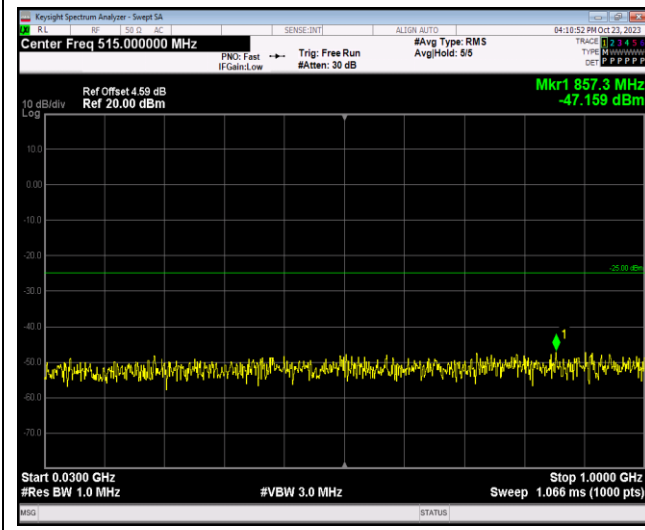

Band41-5MHz-64QAM-40065-1RB#0-Range1:30~1000MHz

Band41-5MHz-64QAM-40065-1RB#0-Range2:1000~26500MHz

Band41-5MHz-64QAM-40640-1RB#0-Range1:30~1000MHz

Band41-5MHz-64QAM-40640-1RB#0-Range2:1000~26500MHz

Band41-5MHz-64QAM-41215-1RB#0-Range1:30~1000MHz