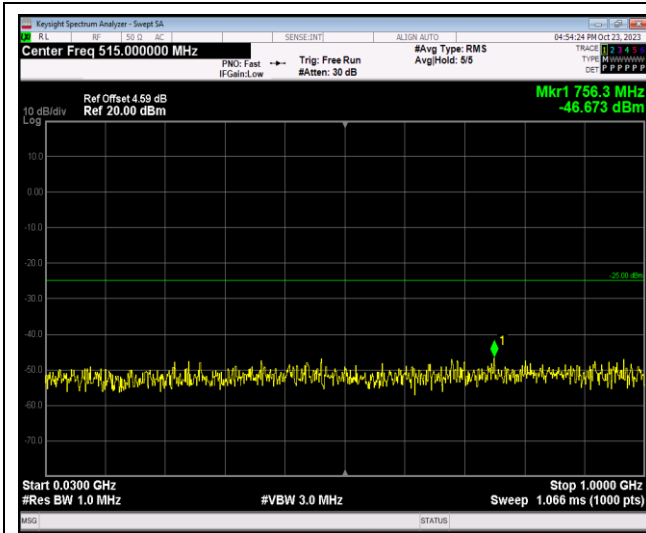

Band41-5MHz-64QAM-41215-1RB#0-Range2:1000~26500MHz

Band41-20MHz-QPSK-40140-1RB#0-Range1:30~1000MHz

Band41-20MHz-QPSK-40140-1RB#0-Range2:1000~26500MHz

Band41-20MHz-QPSK-40640-1RB#0-Range1:30~1000MHz

Band41-20MHz-QPSK-40640-1RB#0-Range2:1000~26500MHz