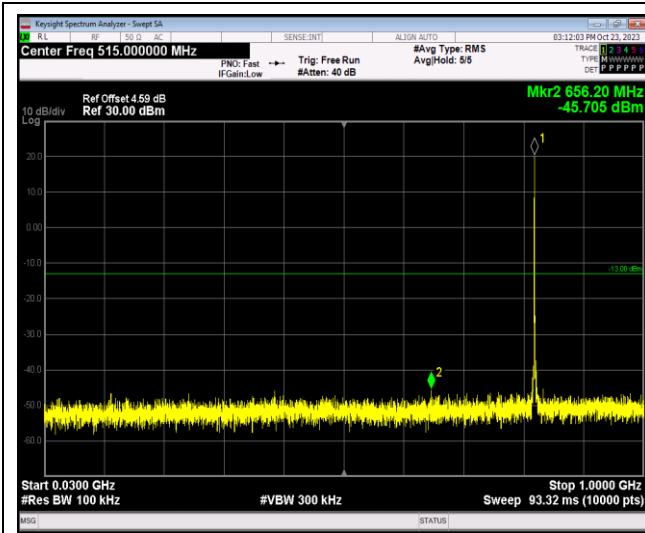

Band26-1.4MHz-16QAM-26740-1RB#0-Range1:30
 ~1000MHz

Band26-1.4MHz-16QAM-26740-1RB#0-Range2:1000
 ~10000MHz

Band26-1.4MHz-16QAM-26783-1RB#0-Range1:30
 ~1000MHz

Band26-1.4MHz-16QAM-26783-1RB#0-Range2:1000
 ~10000MHz