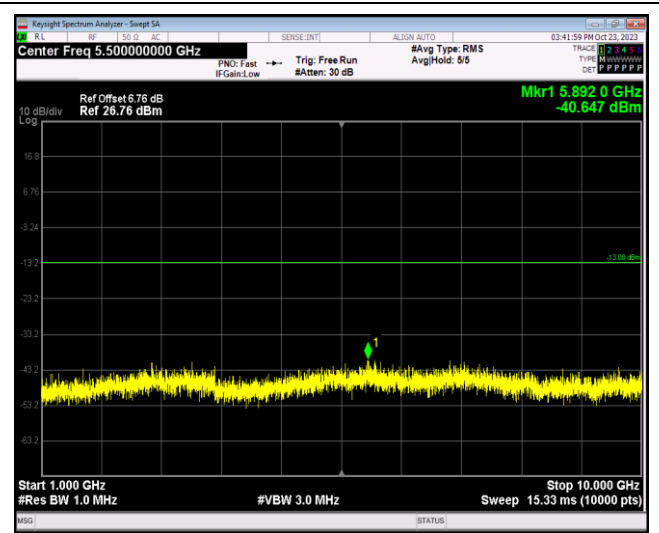

Band26-10MHz-16QAM-26740-1RB#0-Range1:30~1000MHz

Band26-10MHz-16QAM-26740-1RB#0-Range2:1000~10000MHz

Band26-10MHz-64QAM-26740-1RB#0-Range1:30~1000MHz

Band26-10MHz-64QAM-26740-1RB#0-Range2:1000~10000MHz

Band26-15MHz-QPSK-26865-1RB#0-Range1:30~1000MHz