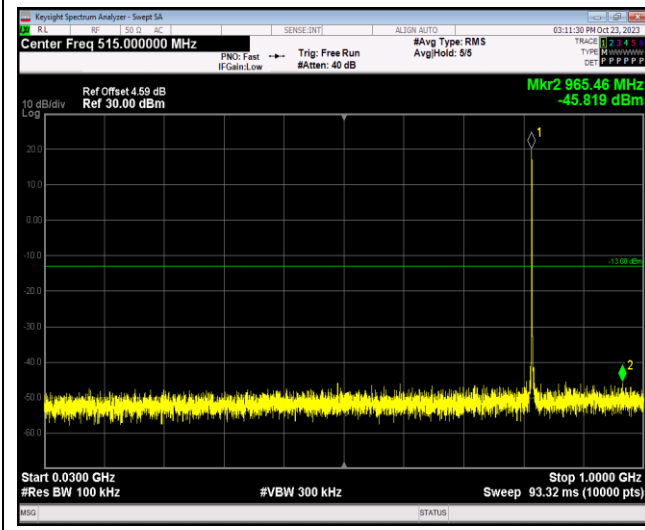

Band26-1.4MHz-64QAM-26740-1RB#0-Range1:30
~1000MHz

Band26-1.4MHz-64QAM-26783-1RB#0-Range1:30
~1000MHz