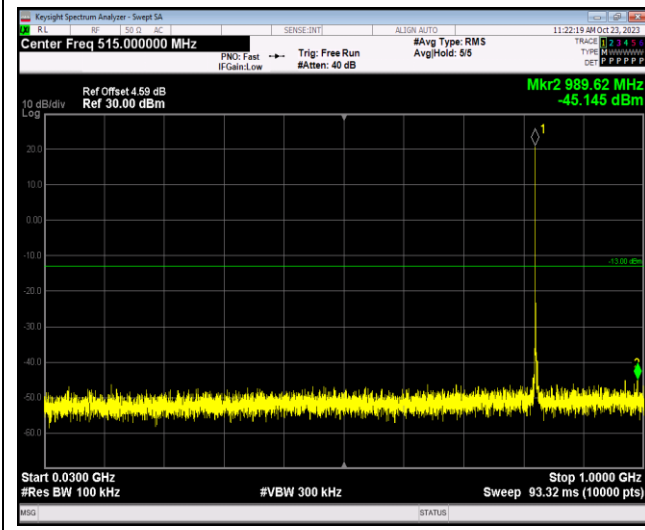

Band26-1.4MHz-64QAM-26797-1RB#0-Range1:30
~1000MHz

Band26-1.4MHz-64QAM-26915-1RB#0-Range1:30
~1000MHz