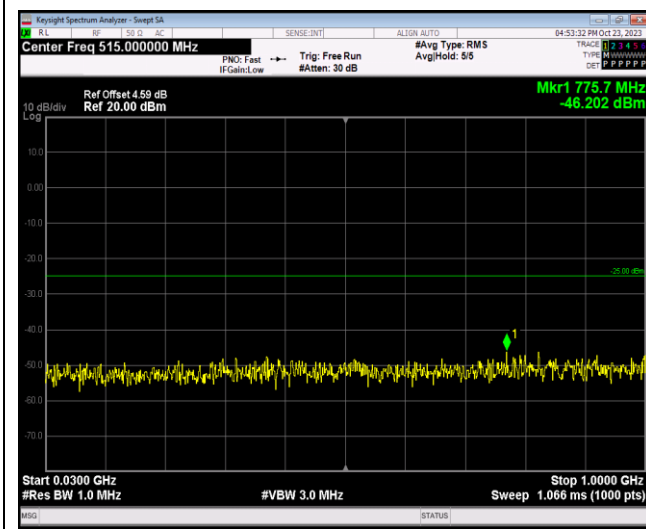

Band41-20MHz-QPSK-40140-1RB#0-Range1:30~1000MHz

Band41-20MHz-QPSK-40640-1RB#0-Range1:30~1000MHz