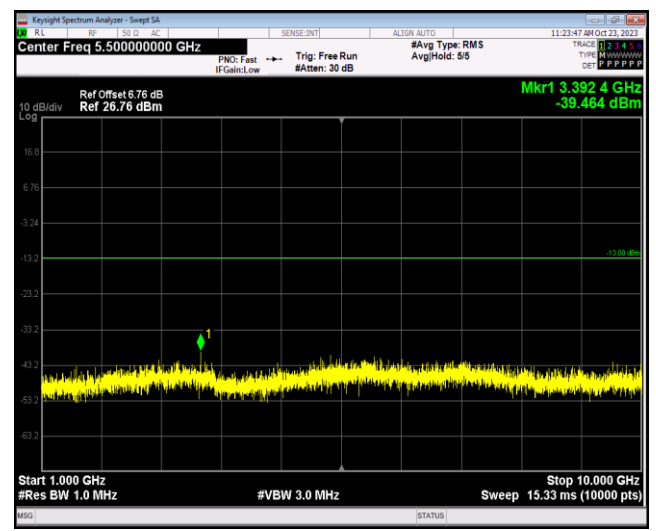

Band26-1.4MHz-16QAM-27033-1RB#0-Range2:1000
~10000MHz

Band26-1.4MHz-64QAM-26697-1RB#0-Range2:1000
~10000MHz