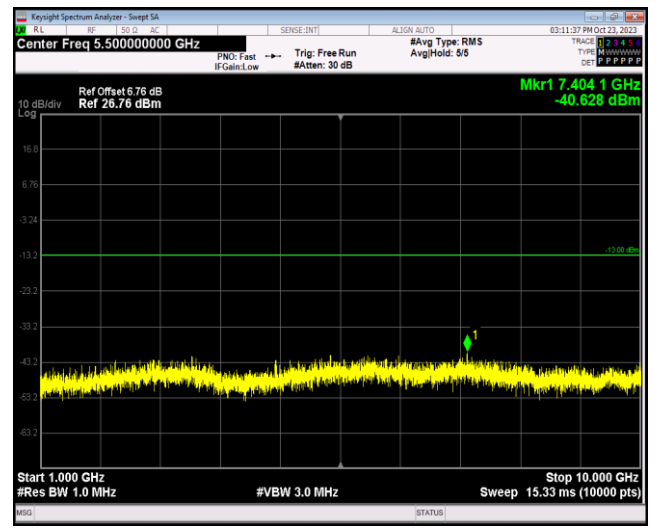

Band26-1.4MHz-64QAM-26740-1RB#0-Range2:1000
~10000MHz

Band26-1.4MHz-64QAM-26783-1RB#0-Range2:1000
~10000MHz