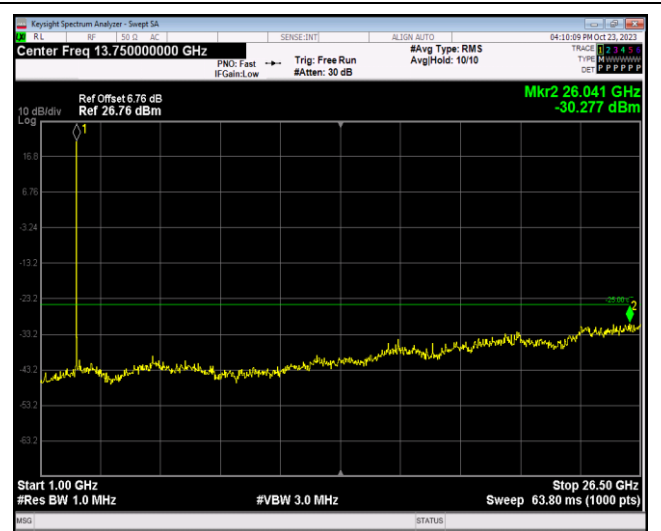

Band41-5MHz-64QAM-40065-1RB#0-Range2:1000~26500MHz

Band41-5MHz-64QAM-40640-1RB#0-Range2:1000~26500MHz