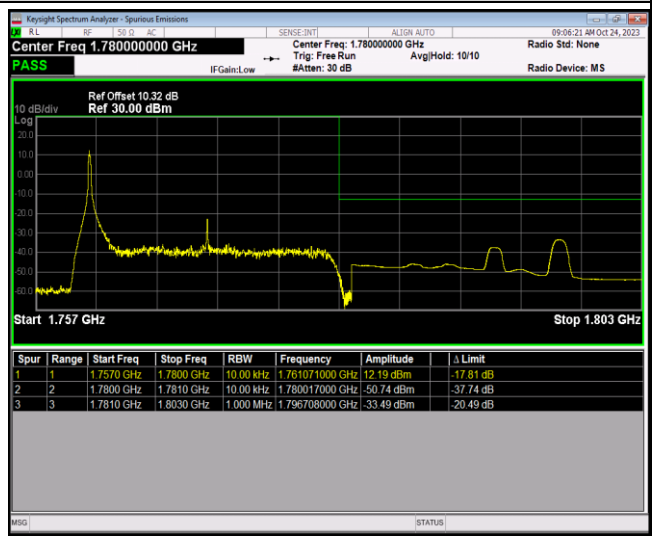

Band66-20MHz-QPSK-132072-1RB#0

Band66-20MHz-QPSK-132072-1RB#99

Band66-20MHz-QPSK-132072-100RB#0

Band66-20MHz-QPSK-132572-1RB#0

Band66-20MHz-QPSK-132572-1RB#99

Band66-20MHz-QPSK-132572-100RB#0

Band66-20MHz-16QAM-132072-1RB#0