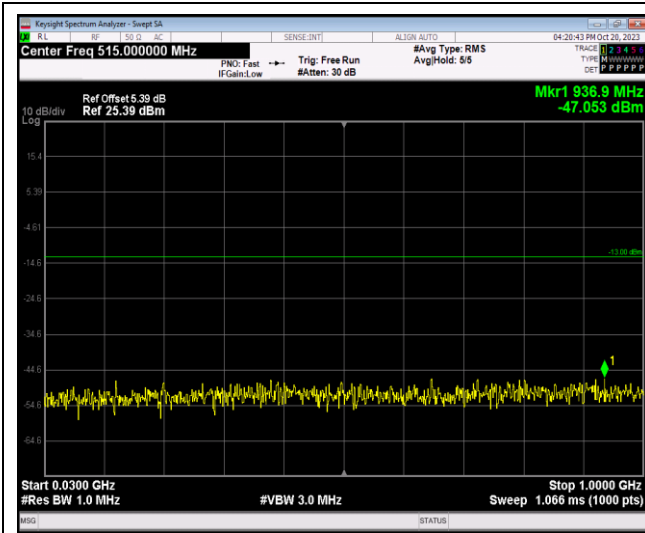

Band2-20MHz-16QAM-18700-1RB#0-Range1:30~1000MHz