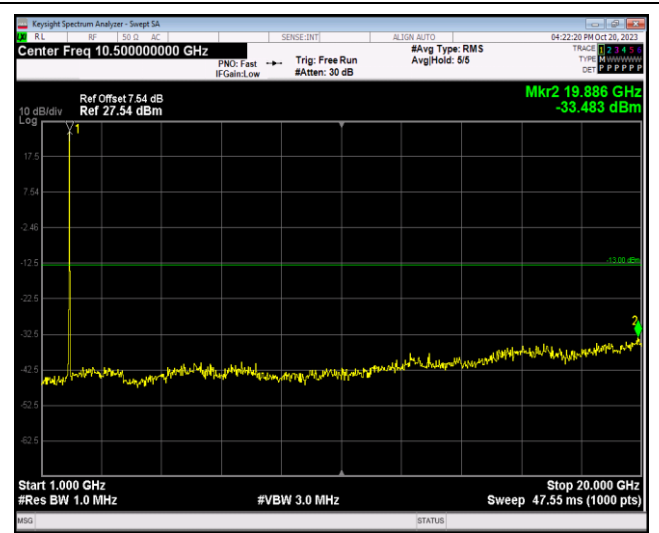

Band2-20MHz-16QAM-19100-1RB#0-Range2:1000~20000MHz