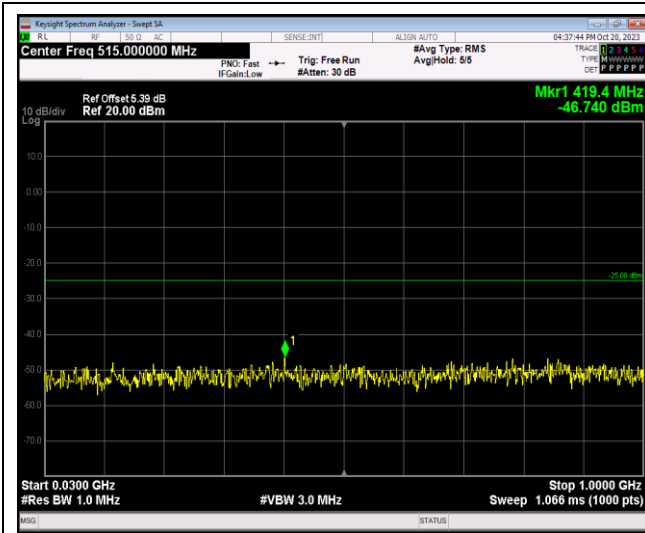

Band2-20MHz-64QAM-18900-1RB#0-Range2:1000~20000MHz

Band2-20MHz-64QAM-19100-1RB#0-Range1:30~1000MHz

Band2-20MHz-64QAM-19100-1RB#0-Range2:1000~20000MHz

Band7-5MHz-QPSK-20775-1RB#0-Range1:30~1000MHz

Band7-5MHz-QPSK-20775-1RB#0-Range2:1000~26500MHz