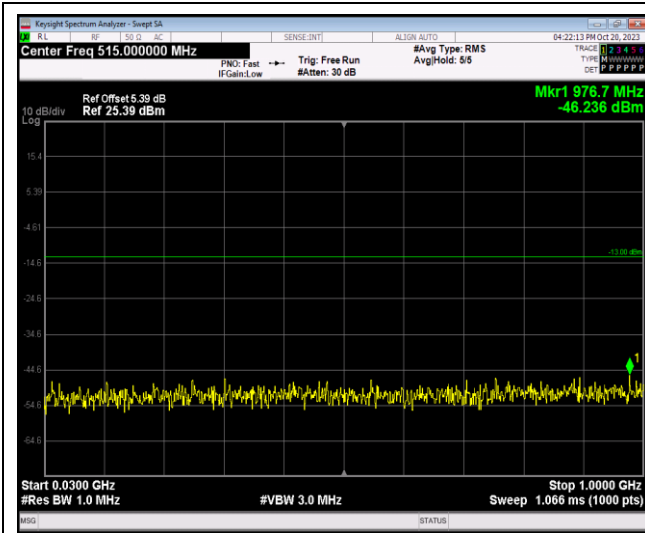

Band2-20MHz-16QAM-19100-1RB#0-Range1:30~1000MHz