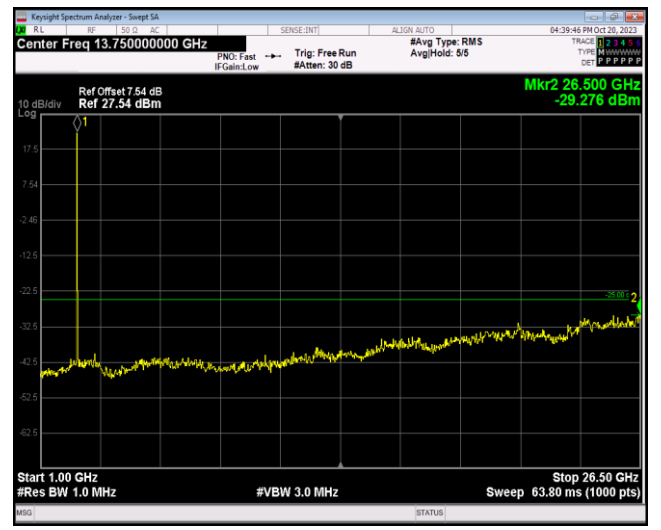

Band7-5MHz-16QAM-21425-1RB#0-Range2:1000~26500MHz