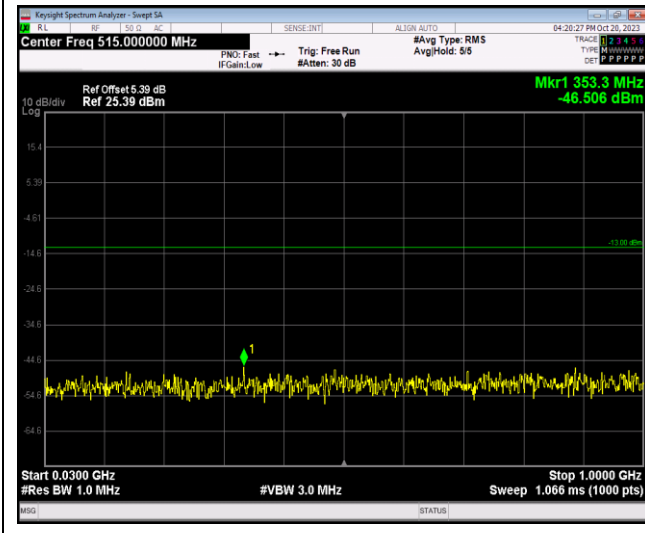

Band2-20MHz-QPSK-18700-1RB#0-Range1:30~1000MHz