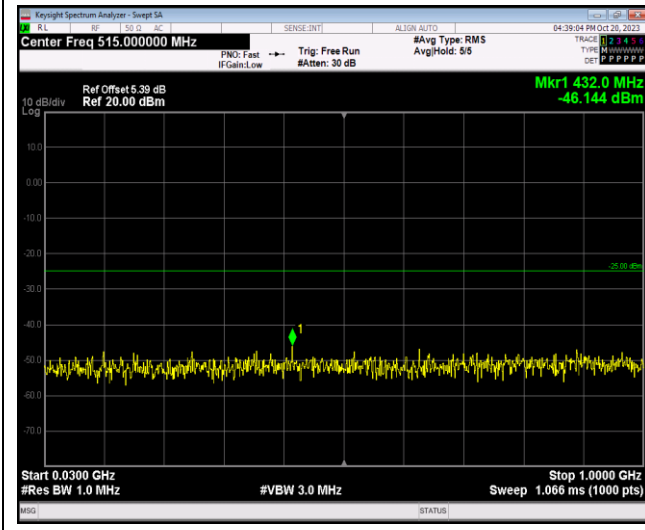

Band7-5MHz-64QAM-20775-1RB#0-Range1:30~1000MHz

Band7-5MHz-64QAM-20775-1RB#0-Range2:1000~26500MHz

Band7-5MHz-64QAM-21100-1RB#0-Range1:30~1000MHz

Band7-5MHz-64QAM-21100-1RB#0-Range2:1000~26500MHz

Band7-5MHz-64QAM-21425-1RB#0-Range1:30~1000MHz