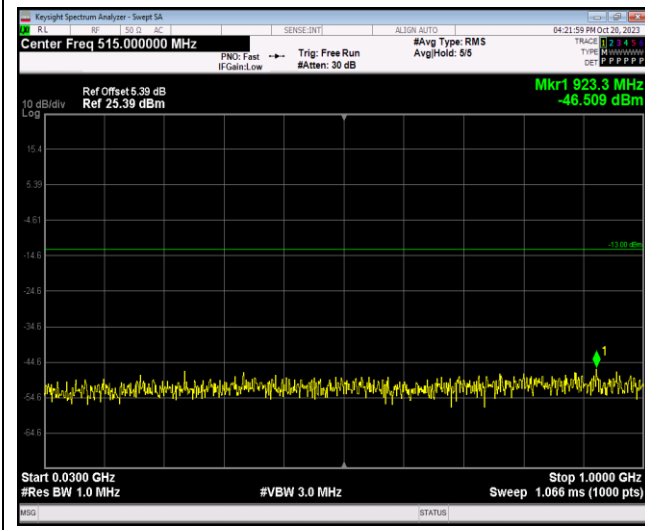

Band2-20MHz-QPSK-19100-1RB#0-Range1:30~1000MHz