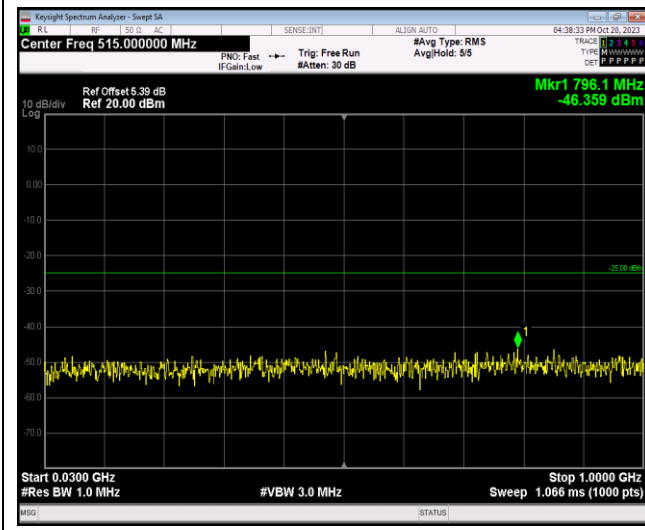

Band7-5MHz-QPSK-21100-1RB#0-Range1:30~100
OMHz