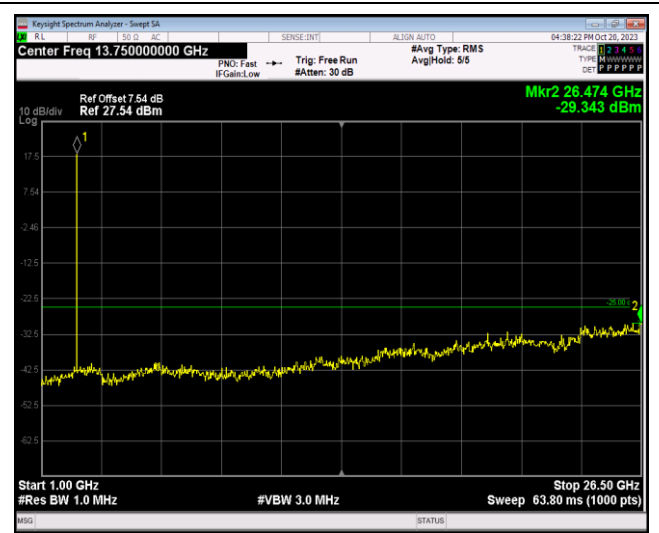

Band7-5MHz-64QAM-20775-1RB#0-Range2:1000~26500MHz