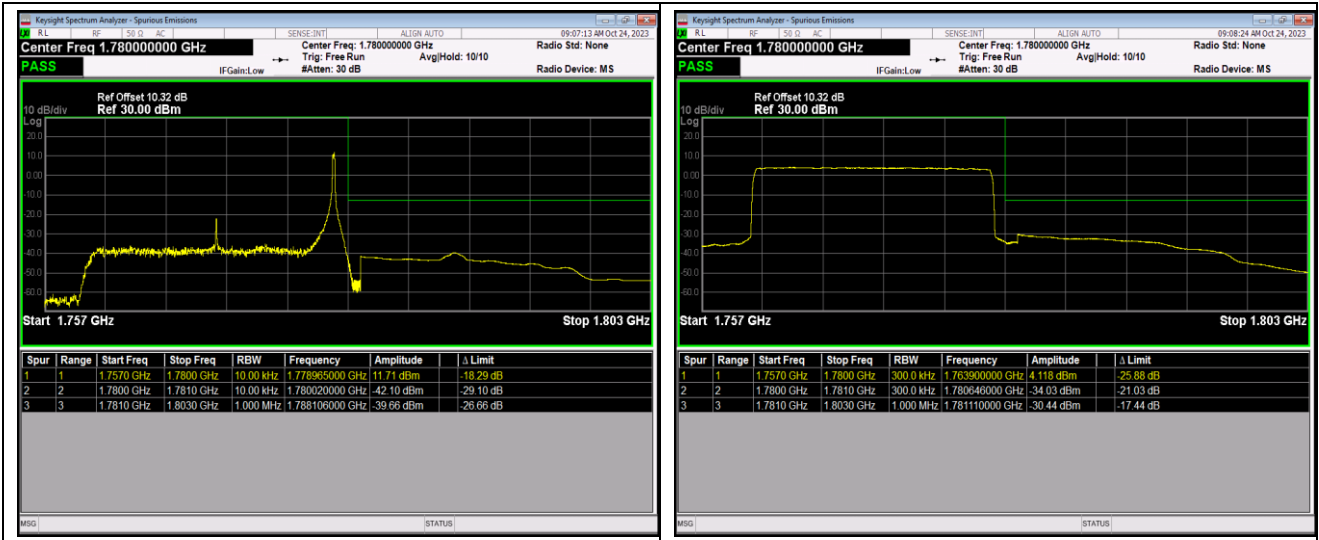

Band66-20MHz-QPSK-132072-1RB#0

Band66-20MHz-QPSK-132072-1RB#99

Band66-20MHz-QPSK-132072-100RB#0

Band66-20MHz-QPSK-132572-1RB#0

Band66-20MHz-QPSK-132572-1RB#99

Band66-20MHz-QPSK-132572-100RB#0

Band66-20MHz-16QAM-132072-1RB#0