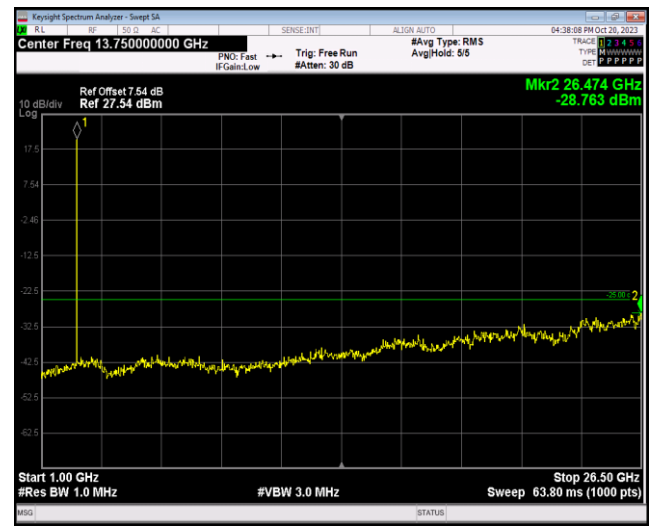

Band7-5MHz-16QAM-20775-1RB#0-Range2:1000~26500MHz