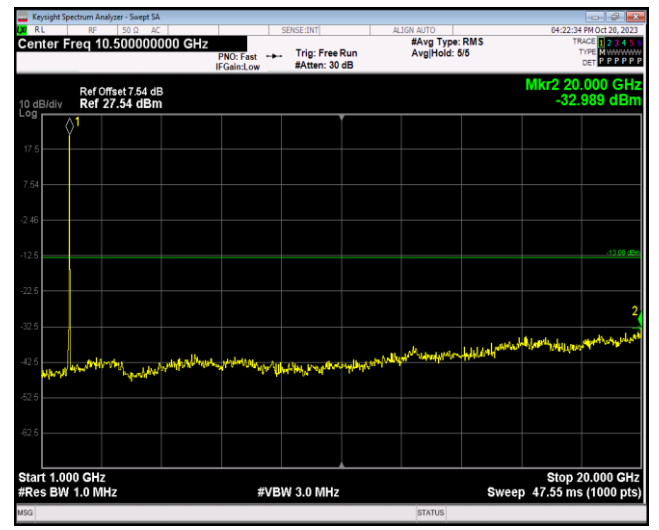

Band2-20MHz-64QAM-18900-1RB#0-Range2:1000~20000MHz

Band2-20MHz-64QAM-19100-1RB#0-Range1:30~1000MHz

Band2-20MHz-64QAM-19100-1RB#0-Range2:1000~20000MHz

Band7-5MHz-QPSK-20775-1RB#0-Range1:30~1000MHz

Band7-5MHz-QPSK-20775-1RB#0-Range2:1000~26500MHz