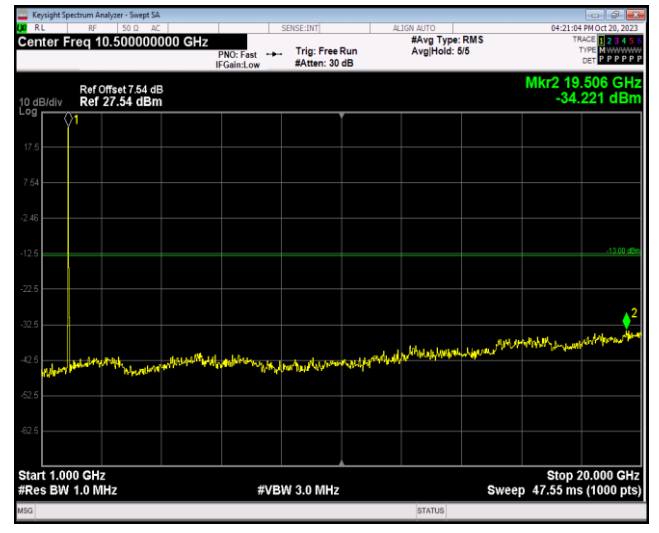

Band2-20MHz-16QAM-19100-1RB#0-Range1:30~1000MHz

Band2-20MHz-16QAM-19100-1RB#0-Range2:1000~20000MHz

Band2-20MHz-64QAM-18700-1RB#0-Range1:30~1000MHz

Band2-20MHz-64QAM-18700-1RB#0-Range2:1000~20000MHz

Band2-20MHz-64QAM-18900-1RB#0-Range1:30~1000MHz