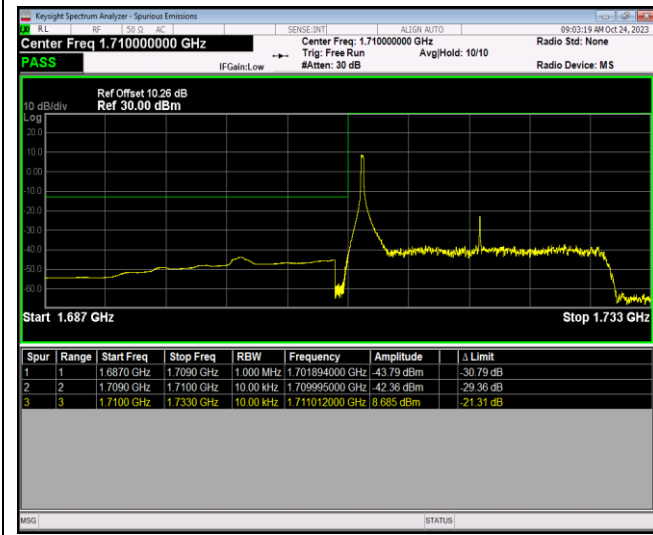

Band66-20MHz-16QAM-132072-1RB#99

Band66-20MHz-16QAM-132072-100RB#0

Band66-20MHz-16QAM-132572-1RB#0

Band66-20MHz-16QAM-132572-1RB#99

Band66-20MHz-16QAM-132572-100RB#0

Band66-20MHz-64QAM-132072-1RB#0

Band66-20MHz-64QAM-132072-1RB#99