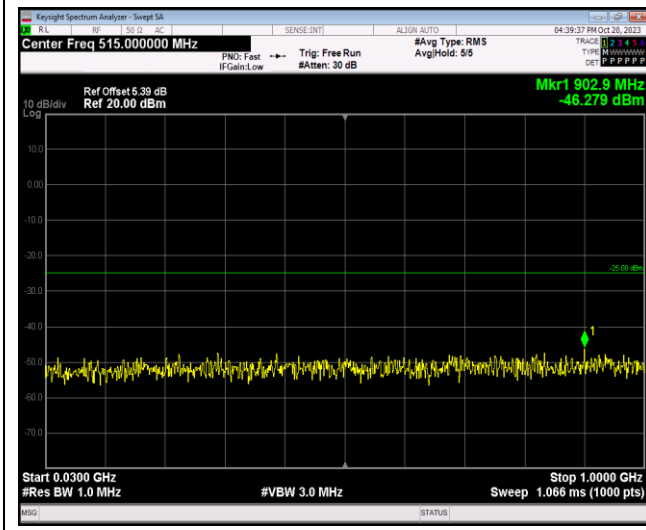

Band7-5MHz-16QAM-20775-1RB#0-Range2:1000~26500MHz

Band7-5MHz-16QAM-21100-1RB#0-Range1:30~1000MHz

Band7-5MHz-16QAM-21100-1RB#0-Range2:1000~26500MHz

Band7-5MHz-16QAM-21425-1RB#0-Range1:30~1000MHz

Band7-5MHz-16QAM-21425-1RB#0-Range2:1000~26500MHz