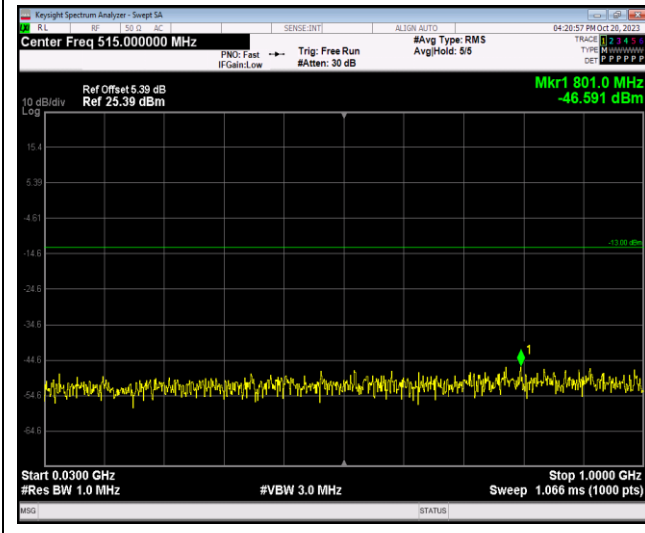

Band2-20MHz-16QAM-19100-1RB#0-Range1:30~1000MHz

Band2-20MHz-16QAM-19100-1RB#0-Range2:1000~20000MHz

Band2-20MHz-64QAM-18700-1RB#0-Range1:30~1000MHz

Band2-20MHz-64QAM-18700-1RB#0-Range2:1000~20000MHz

Band2-20MHz-64QAM-18900-1RB#0-Range1:30~1000MHz