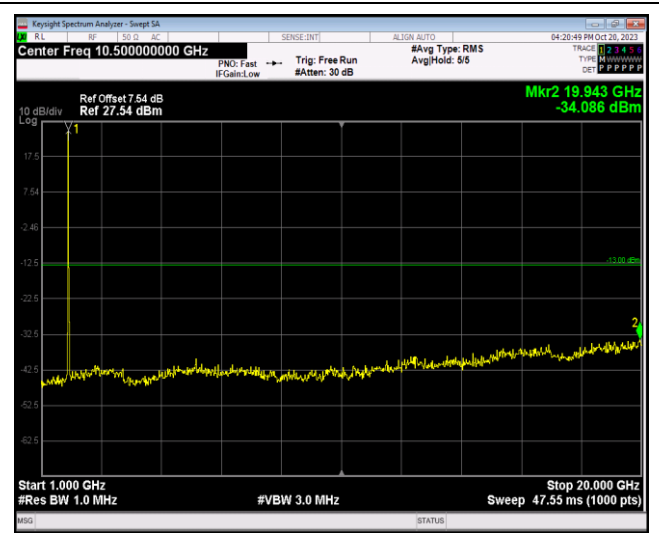

Band2-20MHz-QPSK-19100-1RB#0-Range2:1000~20000MHz

Band2-20MHz-16QAM-18700-1RB#0-Range1:30~1000MHz

Band2-20MHz-16QAM-18700-1RB#0-Range2:1000~20000MHz

Band2-20MHz-16QAM-18900-1RB#0-Range1:30~1000MHz

Band2-20MHz-16QAM-18900-1RB#0-Range2:1000~20000MHz