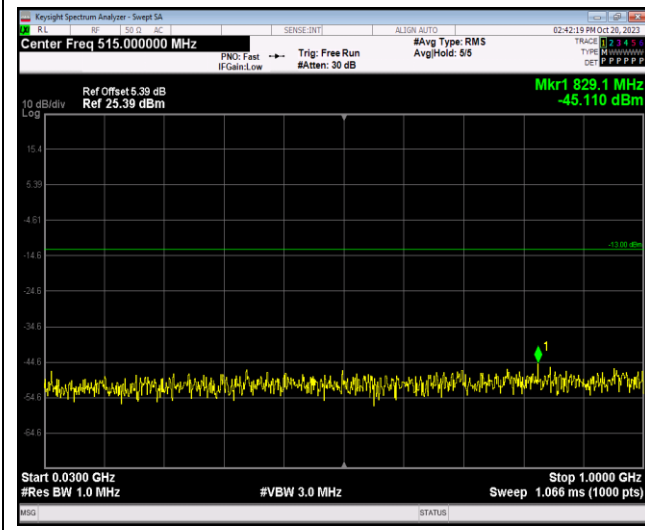

Band2-1.4MHz-64QAM-18900-1RB#0-Range1:30~1000MHz