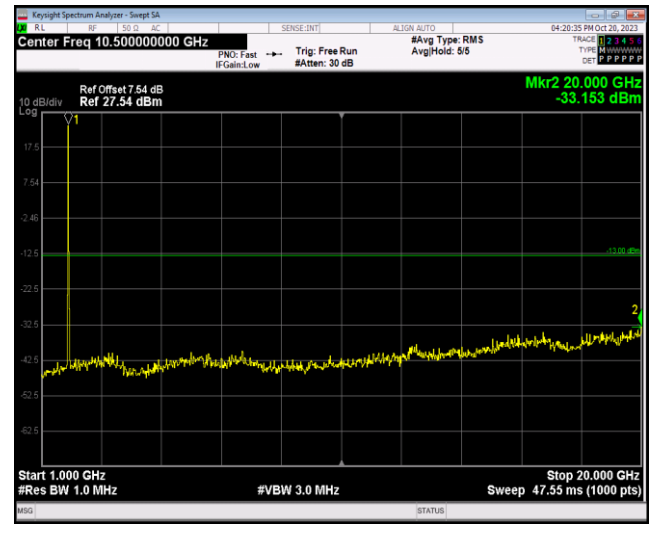

Band2-20MHz-QPSK-18700-1RB#0-Range2:1000~20000MHz