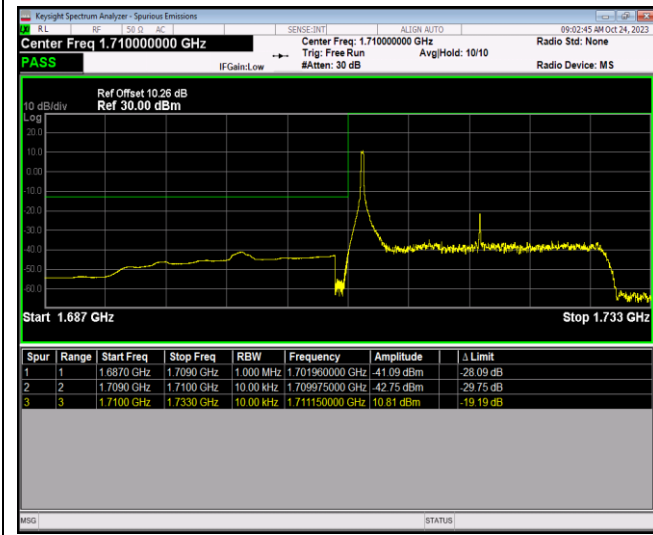

Band66-20MHz-QPSK-132072-1RB#0

Band66-20MHz-QPSK-132072-1RB#99

Band66-20MHz-QPSK-132072-100RB#0

Band66-20MHz-QPSK-132572-1RB#0

Band66-20MHz-QPSK-132572-1RB#99

Band66-20MHz-QPSK-132572-100RB#0

Band66-20MHz-16QAM-132072-1RB#0