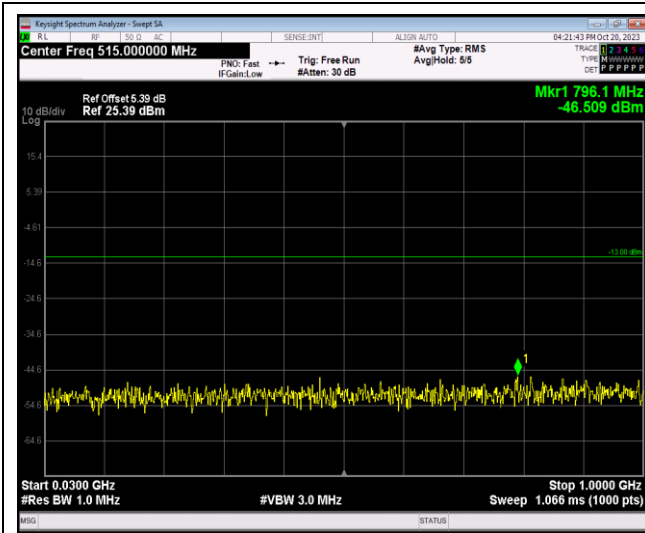

Band2-20MHz-64QAM-18900-1RB#0-Range1:30~1000MHz