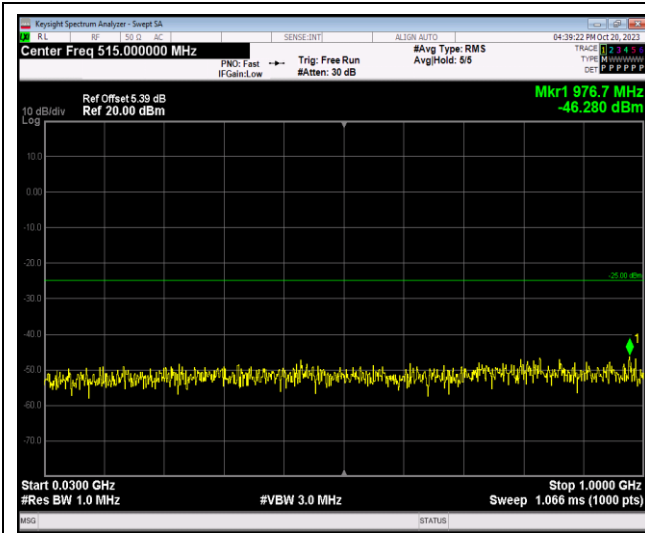

Band7-5MHz-QPSK-21100-1RB#0-Range1:30~100
OMHz

Band7-5MHz-QPSK-21100-1RB#0-Range2:1000~26
500MHz

Band7-5MHz-QPSK-21425-1RB#0-Range1:30~100
OMHz

Band7-5MHz-QPSK-21425-1RB#0-Range2:1000~26
500MHz

Band7-5MHz-16QAM-20775-1RB#0-Range1:30~1000MHz