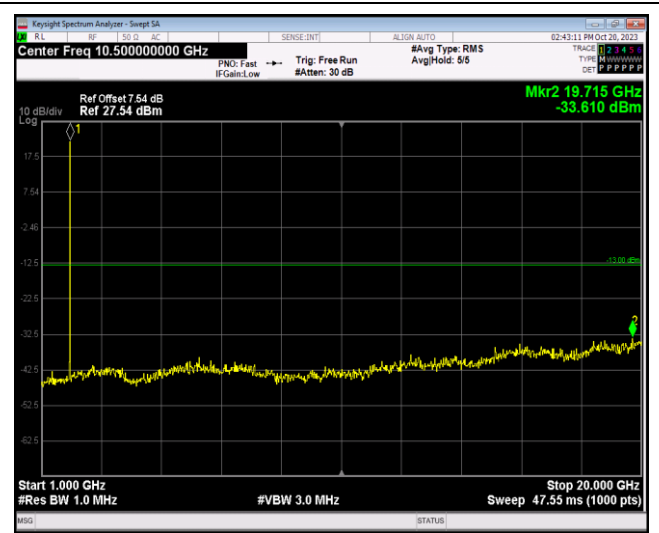

Band2-1.4MHz-64QAM-19193-1RB#0-Range2:1000~20000MHz