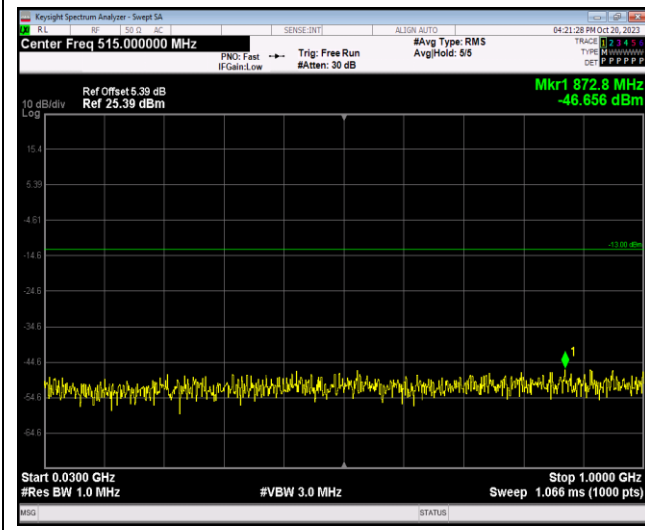

Band2-20MHz-QPSK-19100-1RB#0-Range2:1000~20000MHz

Band2-20MHz-16QAM-18700-1RB#0-Range1:30~1000MHz

Band2-20MHz-16QAM-18700-1RB#0-Range2:1000~20000MHz

Band2-20MHz-16QAM-18900-1RB#0-Range1:30~1000MHz

Band2-20MHz-16QAM-18900-1RB#0-Range2:1000~20000MHz