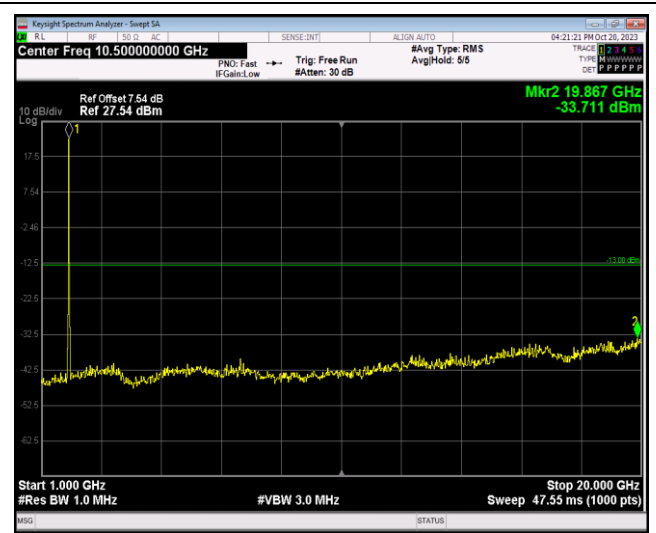

Band2-20MHz-QPSK-18700-1RB#0-Range1:30~1000MHz

Band2-20MHz-QPSK-18700-1RB#0-Range2:1000~20000MHz

Band2-20MHz-QPSK-18900-1RB#0-Range1:30~1000MHz

Band2-20MHz-QPSK-18900-1RB#0-Range2:1000~20000MHz

Band2-20MHz-QPSK-19100-1RB#0-Range1:30~1000MHz