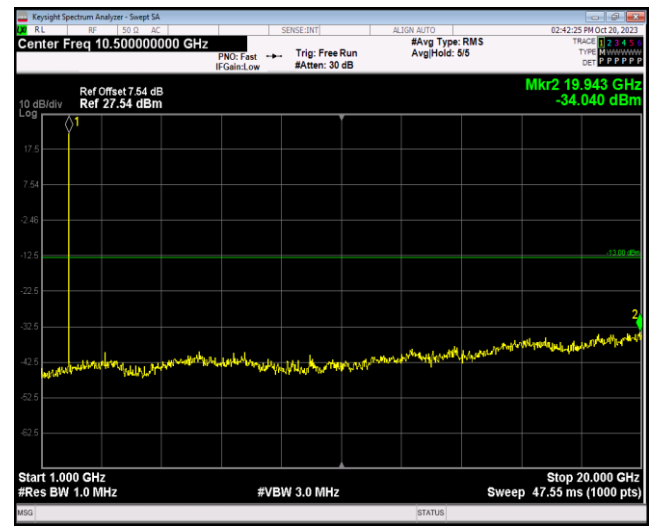

Band2-1.4MHz-64QAM-18607-1RB#0-Range2:1000~20000MHz

Band2-1.4MHz-64QAM-18900-1RB#0-Range1:30~1000MHz

Band2-1.4MHz-64QAM-18900-1RB#0-Range2:1000~20000MHz

Band2-1.4MHz-64QAM-19193-1RB#0-Range1:30~1000MHz

Band2-1.4MHz-64QAM-19193-1RB#0-Range2:1000~20000MHz