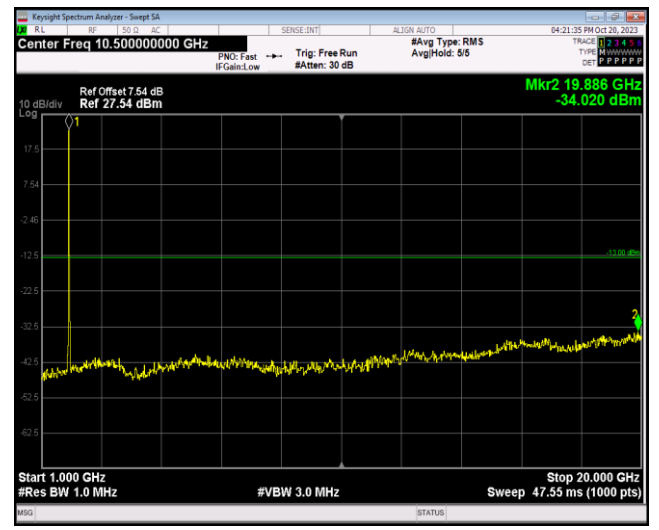

Band2-20MHz-16QAM-18900-1RB#0-Range2:1000~20000MHz