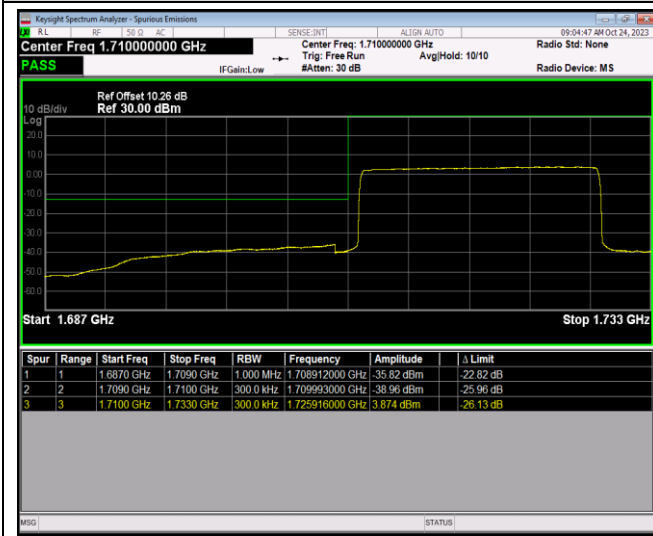

Band66-20MHz-QPSK-132072-1RB#0

Band66-20MHz-QPSK-132072-1RB#99

Band66-20MHz-QPSK-132072-100RB#0

Band66-20MHz-QPSK-132572-1RB#0

Band66-20MHz-QPSK-132572-1RB#99

Band66-20MHz-QPSK-132572-100RB#0

Band66-20MHz-16QAM-132072-1RB#0