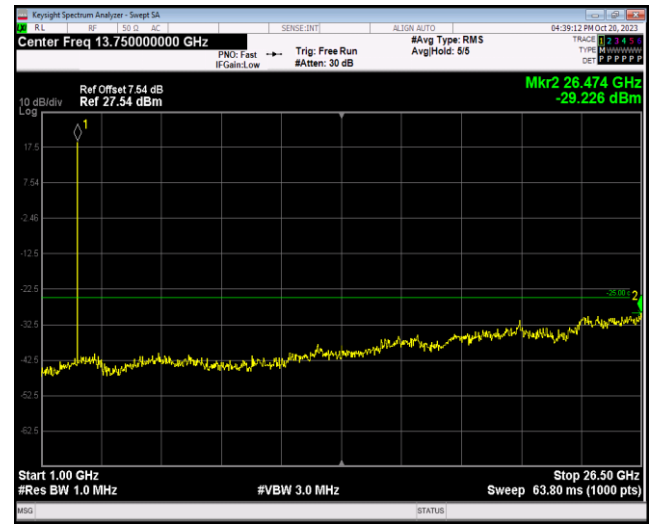

Band7-5MHz-64QAM-20775-1RB#0-Range1:30~1000MHz

Band7-5MHz-64QAM-20775-1RB#0-Range2:1000~26500MHz

Band7-5MHz-64QAM-21100-1RB#0-Range1:30~1000MHz

Band7-5MHz-64QAM-21100-1RB#0-Range2:1000~26500MHz

Band7-5MHz-64QAM-21425-1RB#0-Range1:30~1000MHz