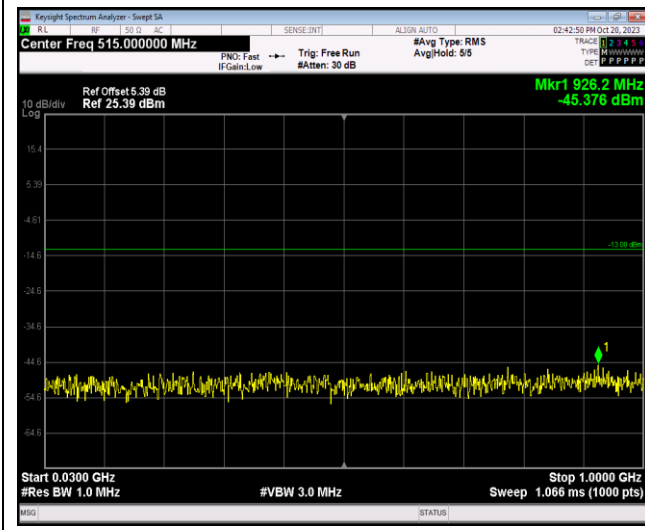

Band2-1.4MHz-16QAM-18900-1RB#0-Range1:30~1000MHz

Band2-1.4MHz-16QAM-18900-1RB#0-Range2:1000~20000MHz

Band2-1.4MHz-16QAM-19193-1RB#0-Range1:30~1000MHz

Band2-1.4MHz-16QAM-19193-1RB#0-Range2:1000~20000MHz

Band2-1.4MHz-64QAM-18607-1RB#0-Range1:30~1000MHz