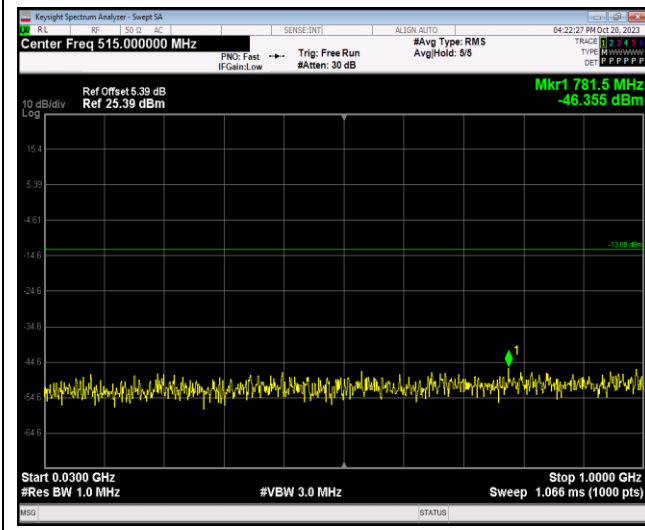

Band2-20MHz-64QAM-19100-1RB#0-Range1:30~1000MHz