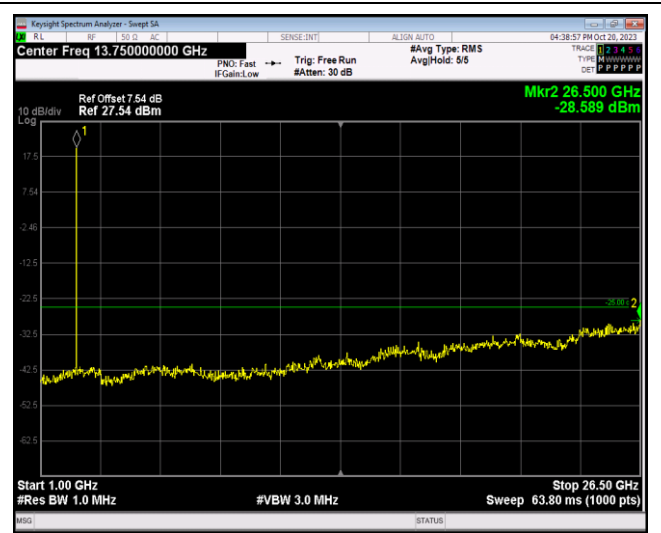

Band7-5MHz-16QAM-20775-1RB#0-Range2:1000~26500MHz

Band7-5MHz-16QAM-21100-1RB#0-Range1:30~1000MHz

Band7-5MHz-16QAM-21100-1RB#0-Range2:1000~26500MHz

Band7-5MHz-16QAM-21425-1RB#0-Range1:30~1000MHz

Band7-5MHz-16QAM-21425-1RB#0-Range2:1000~26500MHz