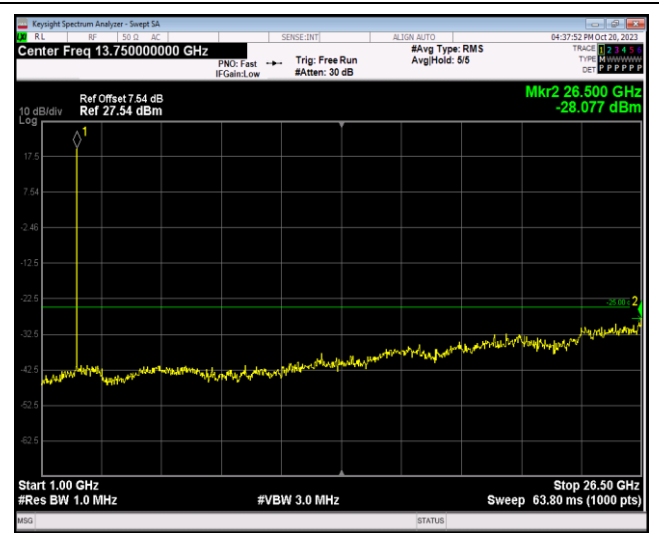

Band7-5MHz-QPSK-20775-1RB#0-Range2:1000~26500MHz