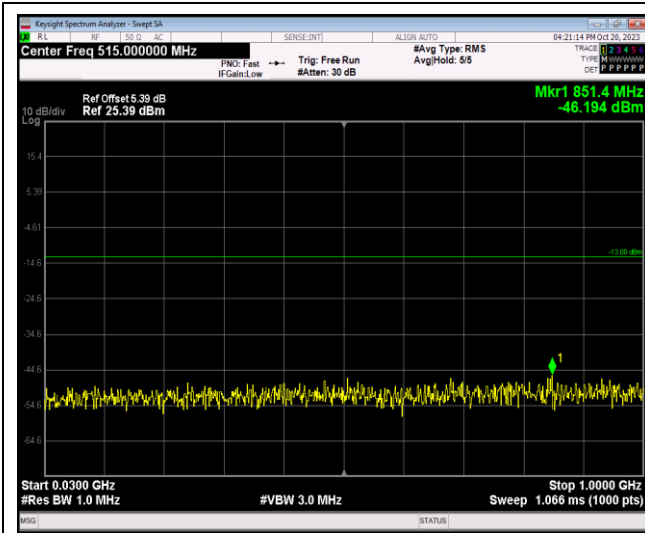

Band2-20MHz-QPSK-18700-1RB#0-Range1:30~1000MHz

Band2-20MHz-QPSK-18700-1RB#0-Range2:1000~20000MHz

Band2-20MHz-QPSK-18900-1RB#0-Range1:30~1000MHz

Band2-20MHz-QPSK-18900-1RB#0-Range2:1000~20000MHz

Band2-20MHz-QPSK-19100-1RB#0-Range1:30~1000MHz