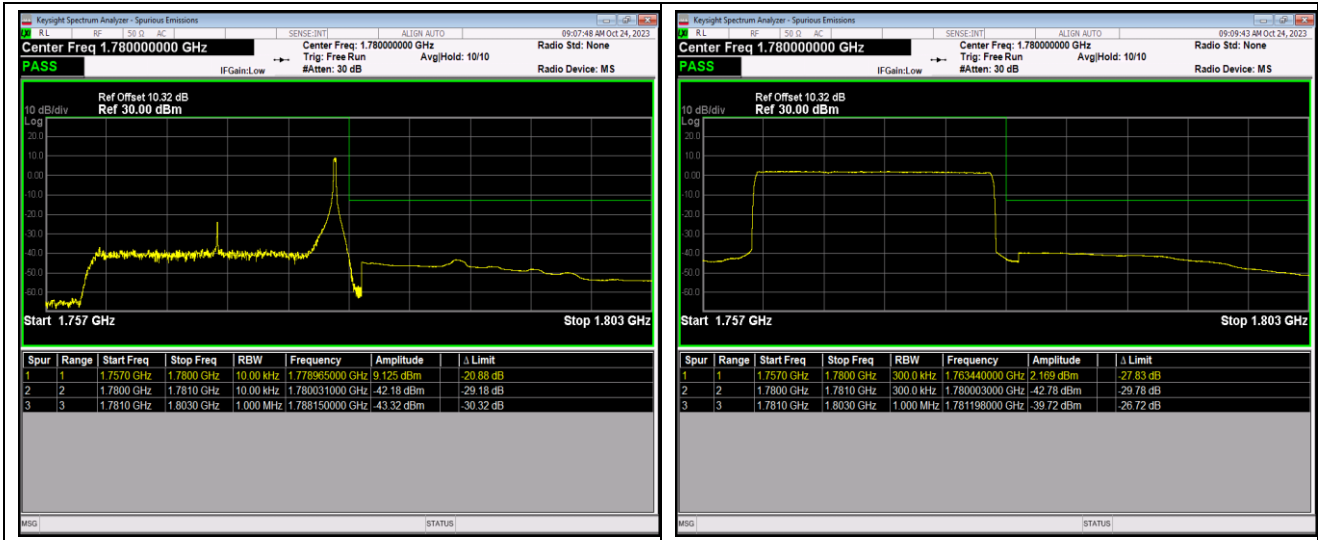

Band66-20MHz-64QAM-132072-100RB#0

Band66-20MHz-64QAM-132572-1RB#0

Band66-20MHz-64QAM-132572-1RB#99

Band66-20MHz-64QAM-132572-100RB#0

Appendix E: Conducted Spurious Emission

Test Result (worst case)

Band	Bandwidth	Modulation	Channel	RB Configuration	Frequency Range	Result (dBm)	Verdict
Band2	1.4MHz	QPSK	18607	1RB#0	Range1:30~1000MHz	-46.46	PASS
Band2	1.4MHz	QPSK	18607	1RB#0	Range2:1000~20000MHz	-34.37	PASS
Band2	1.4MHz	QPSK	18900	1RB#0	Range1:30~1000MHz	-45.36	PASS
Band2	1.4MHz	QPSK	18900	1RB#0	Range2:1000~20000MHz	-32.89	PASS
Band2	1.4MHz	QPSK	19193	1RB#0	Range1:30~1000MHz	-46.28	PASS
Band2	1.4MHz	QPSK	19193	1RB#0	Range2:1000~20000MHz	-33.48	PASS
Band2	1.4MHz	16QAM	18607	1RB#0	Range1:30~1000MHz	-46.21	PASS
Band2	1.4MHz	16QAM	18607	1RB#0	Range2:1000~20000MHz	-33.94	PASS
Band2	1.4MHz	16QAM	18900	1RB#0	Range1:30~1000MHz	-46.02	PASS
Band2	1.4MHz	16QAM	18900	1RB#0	Range2:1000~20000MHz	-32.68	PASS
Band2	1.4MHz	16QAM	19193	1RB#0	Range1:30~1000MHz	-45.38	PASS
Band2	1.4MHz	16QAM	19193	1RB#0	Range2:1000~20000MHz	-33.68	PASS
Band2	1.4MHz	64QAM	18607	1RB#0	Range1:30~1000MHz	-46.68	PASS
Band2	1.4MHz	64QAM	18607	1RB#0	Range2:1000~20000MHz	-34.19	PASS
Band2	1.4MHz	64QAM	18900	1RB#0	Range1:30~1000MHz	-45.11	PASS
Band2	1.4MHz	64QAM	18900	1RB#0	Range2:1000~20000MHz	-34.04	PASS
Band2	1.4MHz	64QAM	19193	1RB#0	Range1:30~1000MHz	-46.11	PASS
Band2	1.4MHz	64QAM	19193	1RB#0	Range2:1000~20000MHz	-33.61	PASS
Band2	20MHz	QPSK	18700	1RB#0	Range1:30~1000MHz	-46.51	PASS
Band2	20MHz	QPSK	18700	1RB#0	Range2:1000~20000MHz	-33.15	PASS
Band2	20MHz	QPSK	18900	1RB#0	Range1:30~1000MHz	-46.19	PASS
Band2	20MHz	QPSK	18900	1RB#0	Range2:1000~20000MHz	-33.71	PASS
Band2	20MHz	QPSK	19100	1RB#0	Range1:30~1000MHz	-46.51	PASS
Band2	20MHz	QPSK	19100	1RB#0	Range2:1000~20000MHz	-33.72	PASS
Band2	20MHz	16QAM	18700	1RB#0	Range1:30~1000MHz	-47.05	PASS
Band2	20MHz	16QAM	18700	1RB#0	Range2:1000~20000MHz	-34.09	PASS
Band2	20MHz	16QAM	18900	1RB#0	Range1:30~1000MHz	-46.66	PASS
Band2	20MHz	16QAM	18900	1RB#0	Range2:1000~20000MHz	-34.02	PASS
Band2	20MHz	16QAM	19100	1RB#0	Range1:30~1000MHz	-46.24	PASS
Band2	20MHz	16QAM	19100	1RB#0	Range2:1000~20000MHz	-33.48	PASS
Band2	20MHz	64QAM	18700	1RB#0	Range1:30~1000MHz	-46.59	PASS
Band2	20MHz	64QAM	18700	1RB#0	Range2:1000~20000MHz	-34.22	PASS
Band2	20MHz	64QAM	18900	1RB#0	Range1:30~1000MHz	-46.51	PASS
Band2	20MHz	64QAM	18900	1RB#0	Range2:1000~20000MHz	-32.88	PASS
Band2	20MHz	64QAM	19100	1RB#0	Range1:30~1000MHz	-46.36	PASS