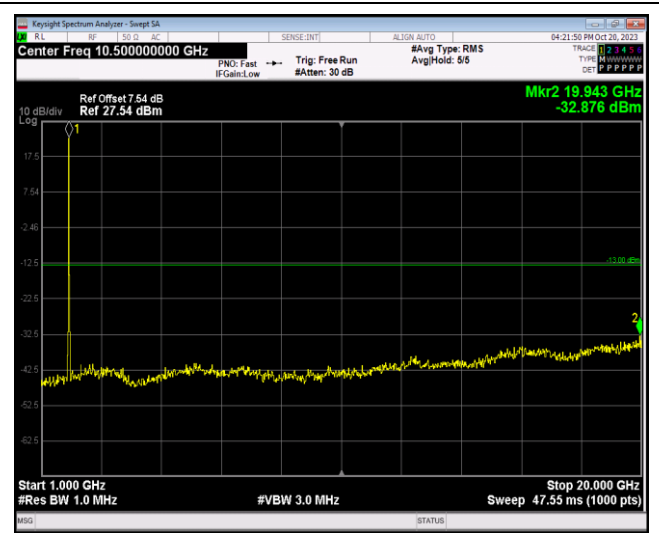

Band2-20MHz-64QAM-18900-1RB#0-Range2:1000~20000MHz