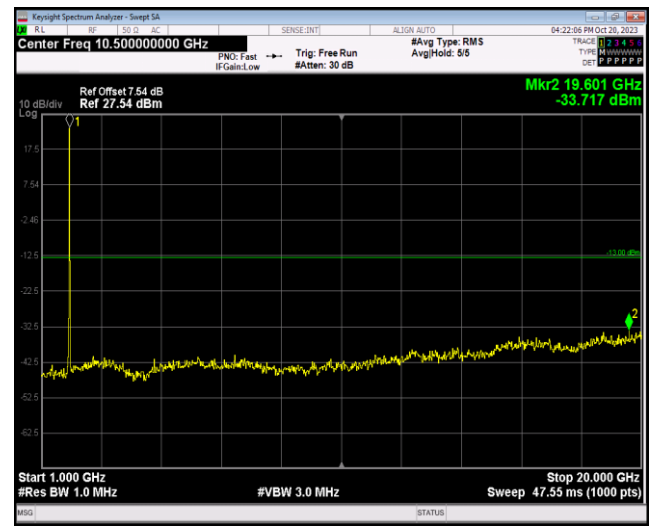

Band2-20MHz-QPSK-19100-1RB#0-Range2:1000~20000MHz