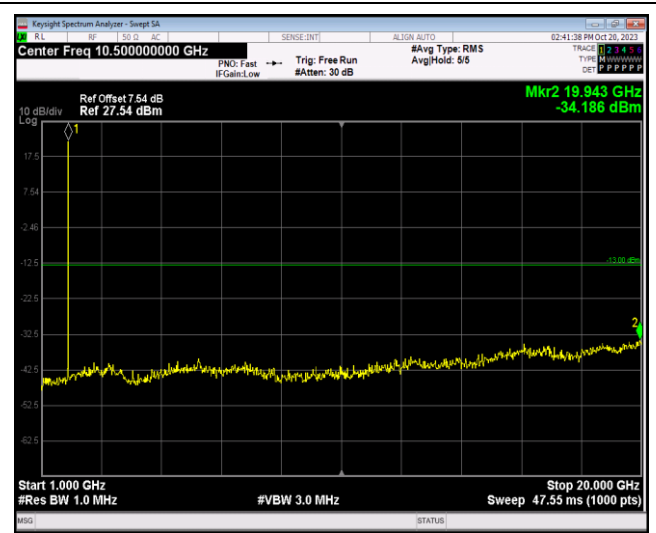

Band2-1.4MHz-64QAM-18607-1RB#0-Range2:1000~20000MHz