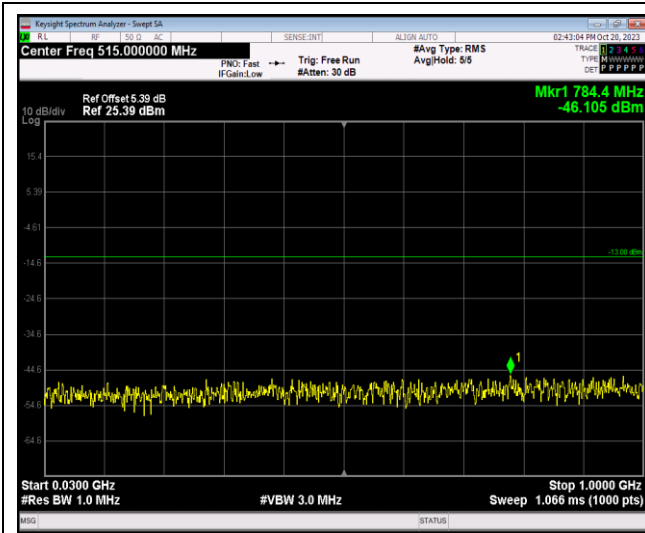

Band2-1.4MHz-64QAM-18607-1RB#0-Range2:1000~20000MHz

Band2-1.4MHz-64QAM-18900-1RB#0-Range1:30~1000MHz

Band2-1.4MHz-64QAM-18900-1RB#0-Range2:1000~20000MHz

Band2-1.4MHz-64QAM-19193-1RB#0-Range1:30~1000MHz

Band2-1.4MHz-64QAM-19193-1RB#0-Range2:1000~20000MHz