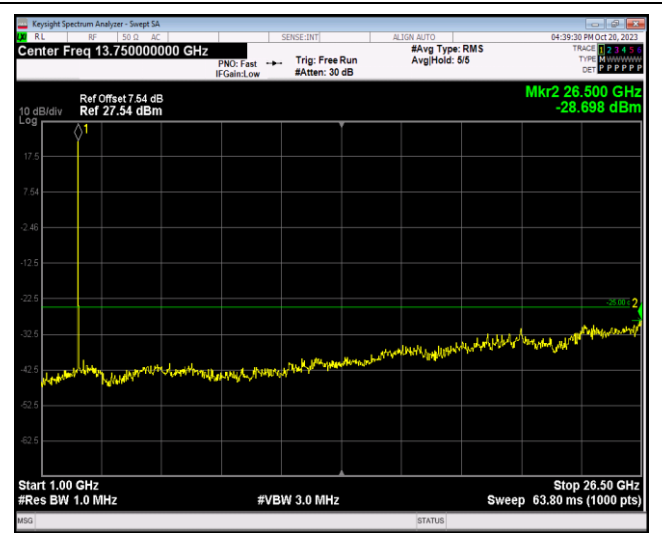

Band7-5MHz-QPSK-21100-1RB#0-Range1:30~100
OMHz

Band7-5MHz-QPSK-21100-1RB#0-Range2:1000~26
500MHz

Band7-5MHz-QPSK-21425-1RB#0-Range1:30~100
OMHz

Band7-5MHz-QPSK-21425-1RB#0-Range2:1000~26
500MHz

Band7-5MHz-16QAM-20775-1RB#0-Range1:30~1000MHz