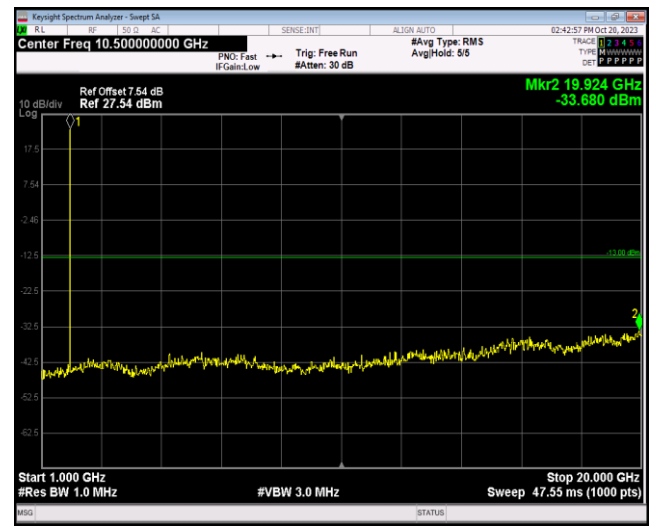

Band2-1.4MHz-16QAM-18900-1RB#0-Range1:30~1000MHz

Band2-1.4MHz-16QAM-18900-1RB#0-Range2:1000~20000MHz

Band2-1.4MHz-16QAM-19193-1RB#0-Range1:30~1000MHz

Band2-1.4MHz-16QAM-19193-1RB#0-Range2:1000~20000MHz

Band2-1.4MHz-64QAM-18607-1RB#0-Range1:30~1000MHz