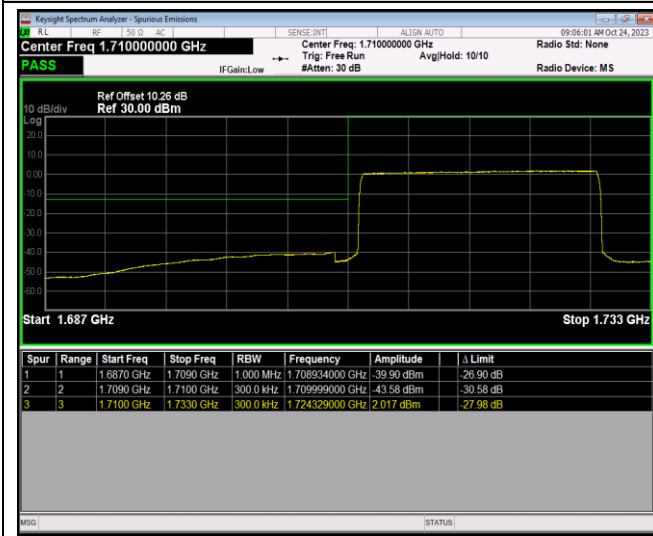

Band66-20MHz-64QAM-132072-100RB#0