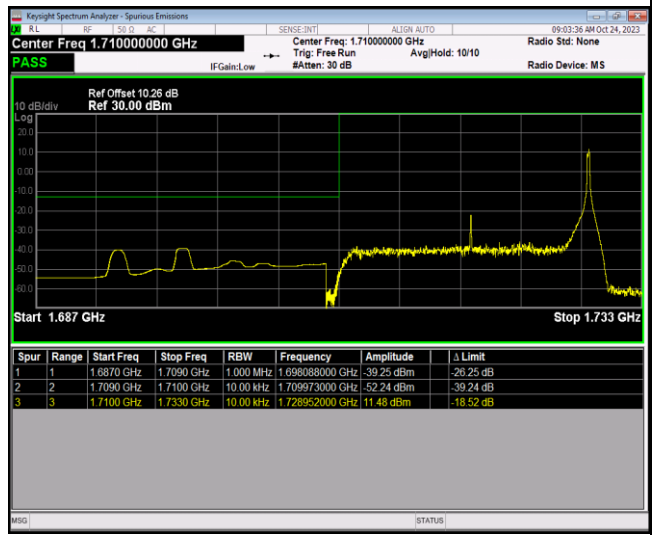

Band66-20MHz-QPSK-132072-1RB#0

Band66-20MHz-QPSK-132072-1RB#99

Band66-20MHz-QPSK-132072-100RB#0

Band66-20MHz-QPSK-132572-1RB#0

Band66-20MHz-QPSK-132572-1RB#99

Band66-20MHz-QPSK-132572-100RB#0

Band66-20MHz-16QAM-132072-1RB#0