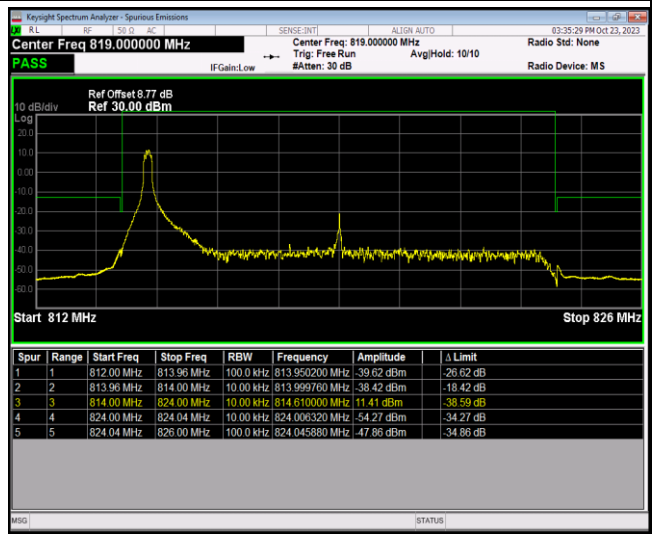

Band26-10MHz-64QAM-26740-1RB#0

Band26-10MHz-64QAM-26740-50RB#0