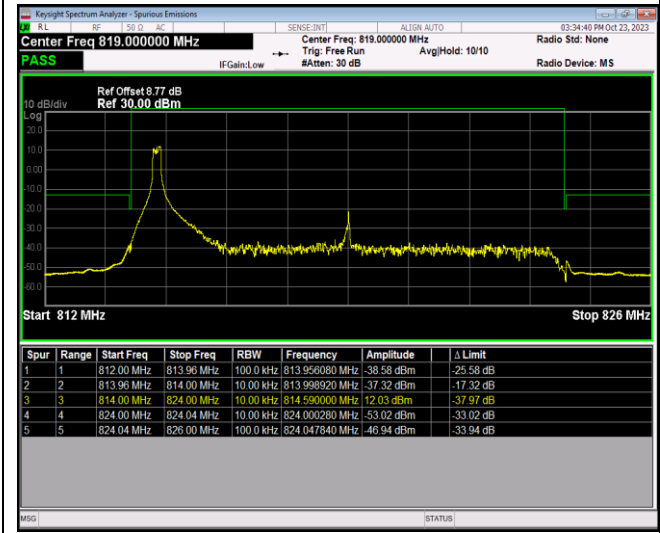

Band26-1.4MHz-64QAM-27033-6RB#0

Band26-10MHz-QPSK-26740-1RB#0

Band26-10MHz-QPSK-26740-1RB#49

Band26-10MHz-QPSK-26740-50RB#0

Band26-10MHz-16QAM-26740-1RB#0

Band26-10MHz-16QAM-26740-1RB#49

Band26-10MHz-16QAM-26740-50RB#0