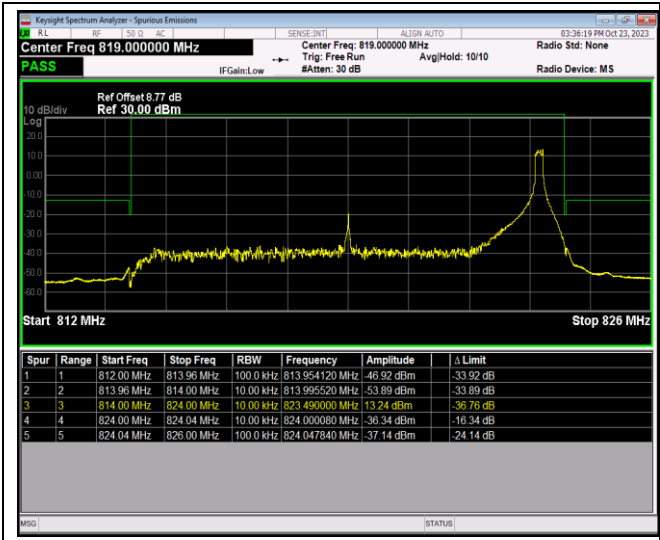

Band26-1.4MHz-64QAM-27033-6RB#0

Band26-10MHz-QPSK-26740-1RB#0

Band26-10MHz-QPSK-26740-1RB#49

Band26-10MHz-QPSK-26740-50RB#0

Band26-10MHz-16QAM-26740-1RB#0

Band26-10MHz-16QAM-26740-1RB#49

Band26-10MHz-16QAM-26740-50RB#0