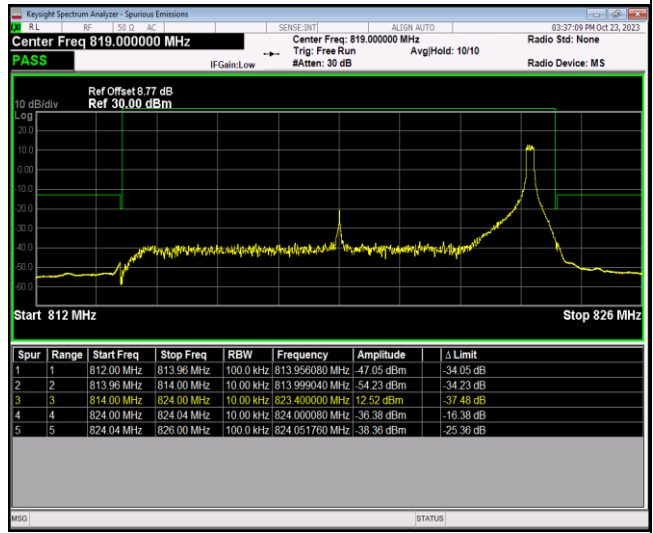

Band26-1.4MHz-64QAM-27033-6RB#0

Band26-10MHz-QPSK-26740-1RB#0

Band26-10MHz-QPSK-26740-1RB#49

Band26-10MHz-QPSK-26740-50RB#0

Band26-10MHz-16QAM-26740-1RB#0

Band26-10MHz-16QAM-26740-1RB#49

Band26-10MHz-16QAM-26740-50RB#0