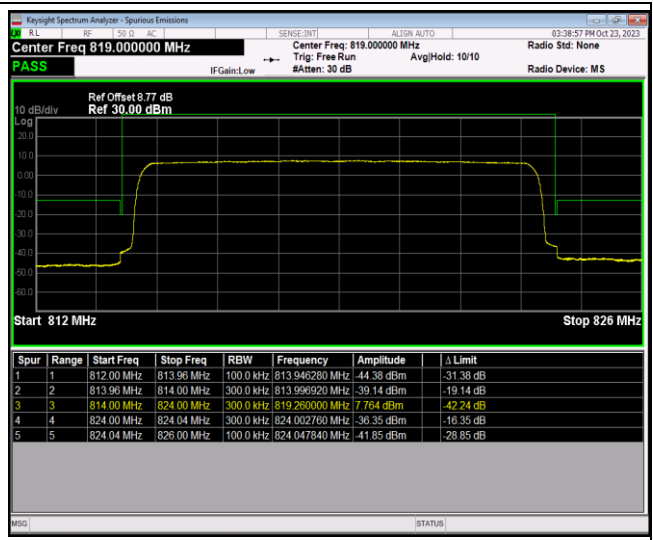

Band26-1.4MHz-64QAM-27033-6RB#0

Band26-10MHz-QPSK-26740-1RB#0

Band26-10MHz-QPSK-26740-1RB#49

Band26-10MHz-QPSK-26740-50RB#0

Band26-10MHz-16QAM-26740-1RB#0

Band26-10MHz-16QAM-26740-1RB#49

Band26-10MHz-16QAM-26740-50RB#0