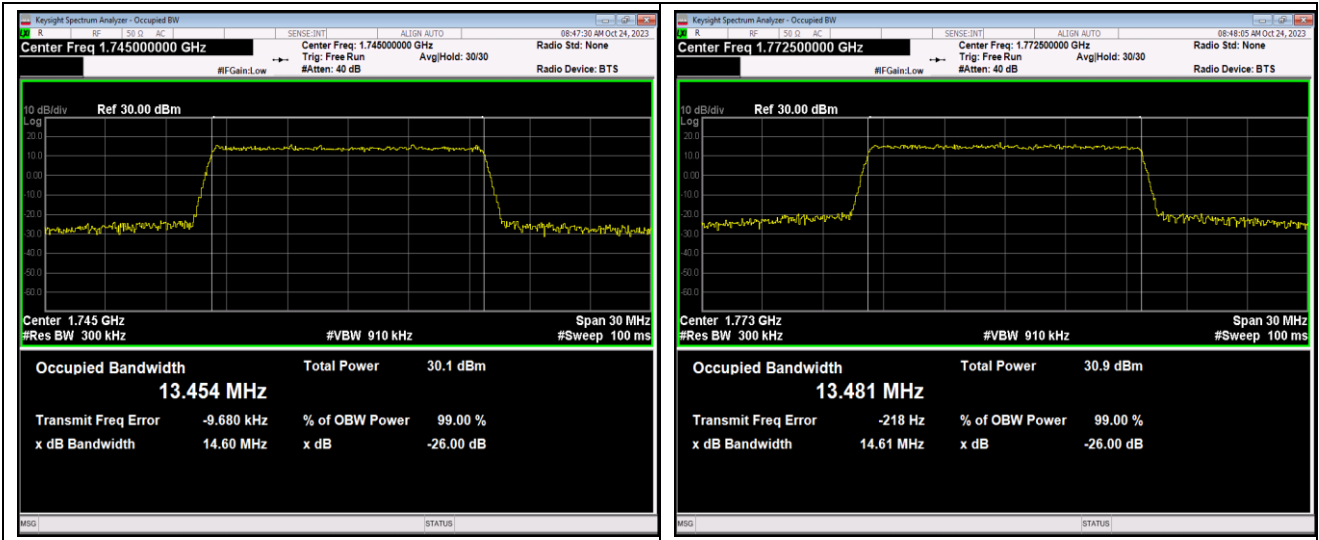

Band66-10MHz-QPSK-132622-50RB#0

Band66-10MHz-16QAM-132022-50RB#0

Band66-10MHz-16QAM-132322-50RB#0

Band66-10MHz-16QAM-132622-50RB#0

Band66-20MHz-QPSK-132072-100RB#0

Band66-20MHz-QPSK-132322-100RB#0

Band66-20MHz-QPSK-132572-100RB#0