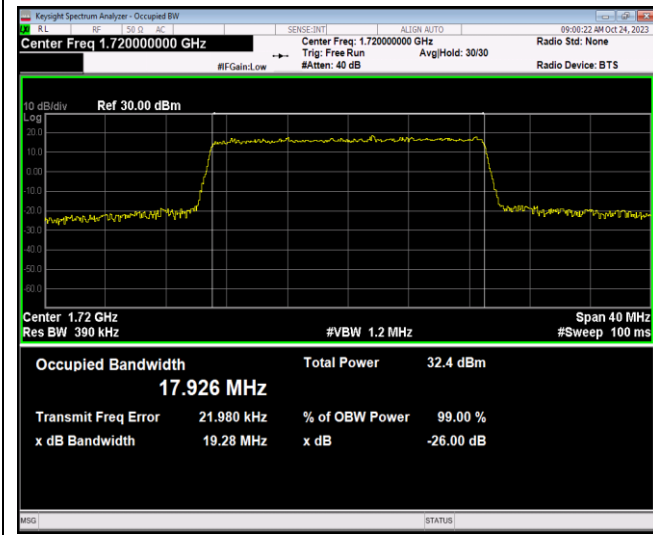

Band66-10MHz-QPSK-132622-50RB#0

Band66-10MHz-16QAM-132022-50RB#0

Band66-10MHz-16QAM-132322-50RB#0

Band66-10MHz-16QAM-132622-50RB#0

Band66-20MHz-QPSK-132072-100RB#0

Band66-20MHz-QPSK-132322-100RB#0

Band66-20MHz-QPSK-132572-100RB#0