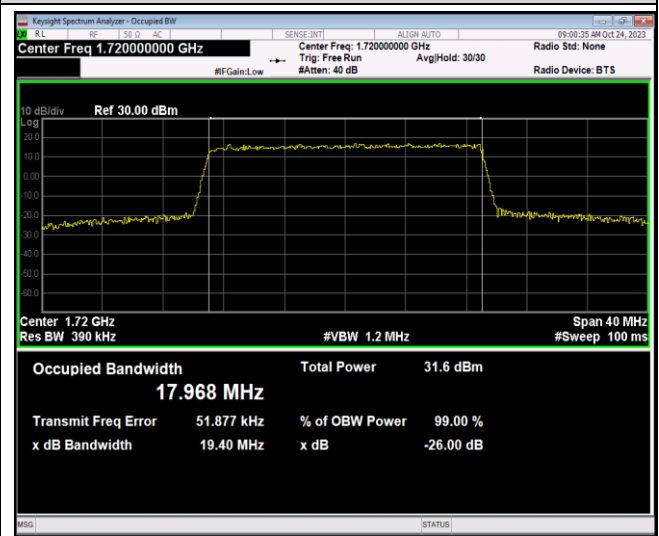

Band66-20MHz-16QAM-132072-100RB#0