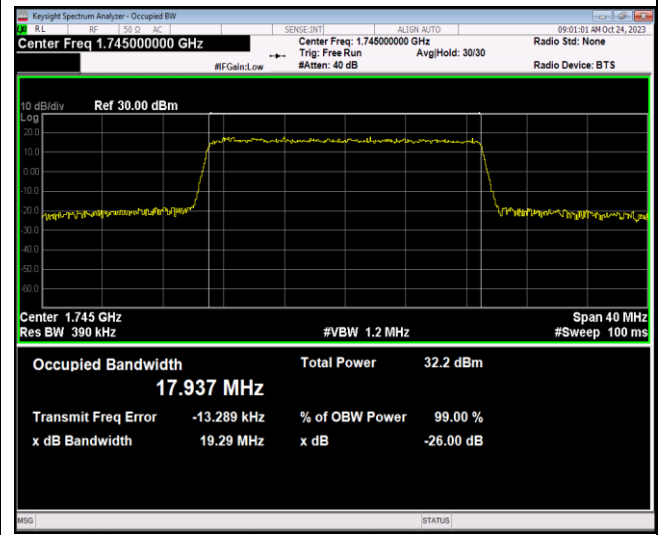

Band66-10MHz-QPSK-132622-50RB#0

Band66-10MHz-16QAM-132022-50RB#0

Band66-10MHz-16QAM-132322-50RB#0

Band66-10MHz-16QAM-132622-50RB#0

Band66-20MHz-QPSK-132072-100RB#0

Band66-20MHz-QPSK-132322-100RB#0

Band66-20MHz-QPSK-132572-100RB#0