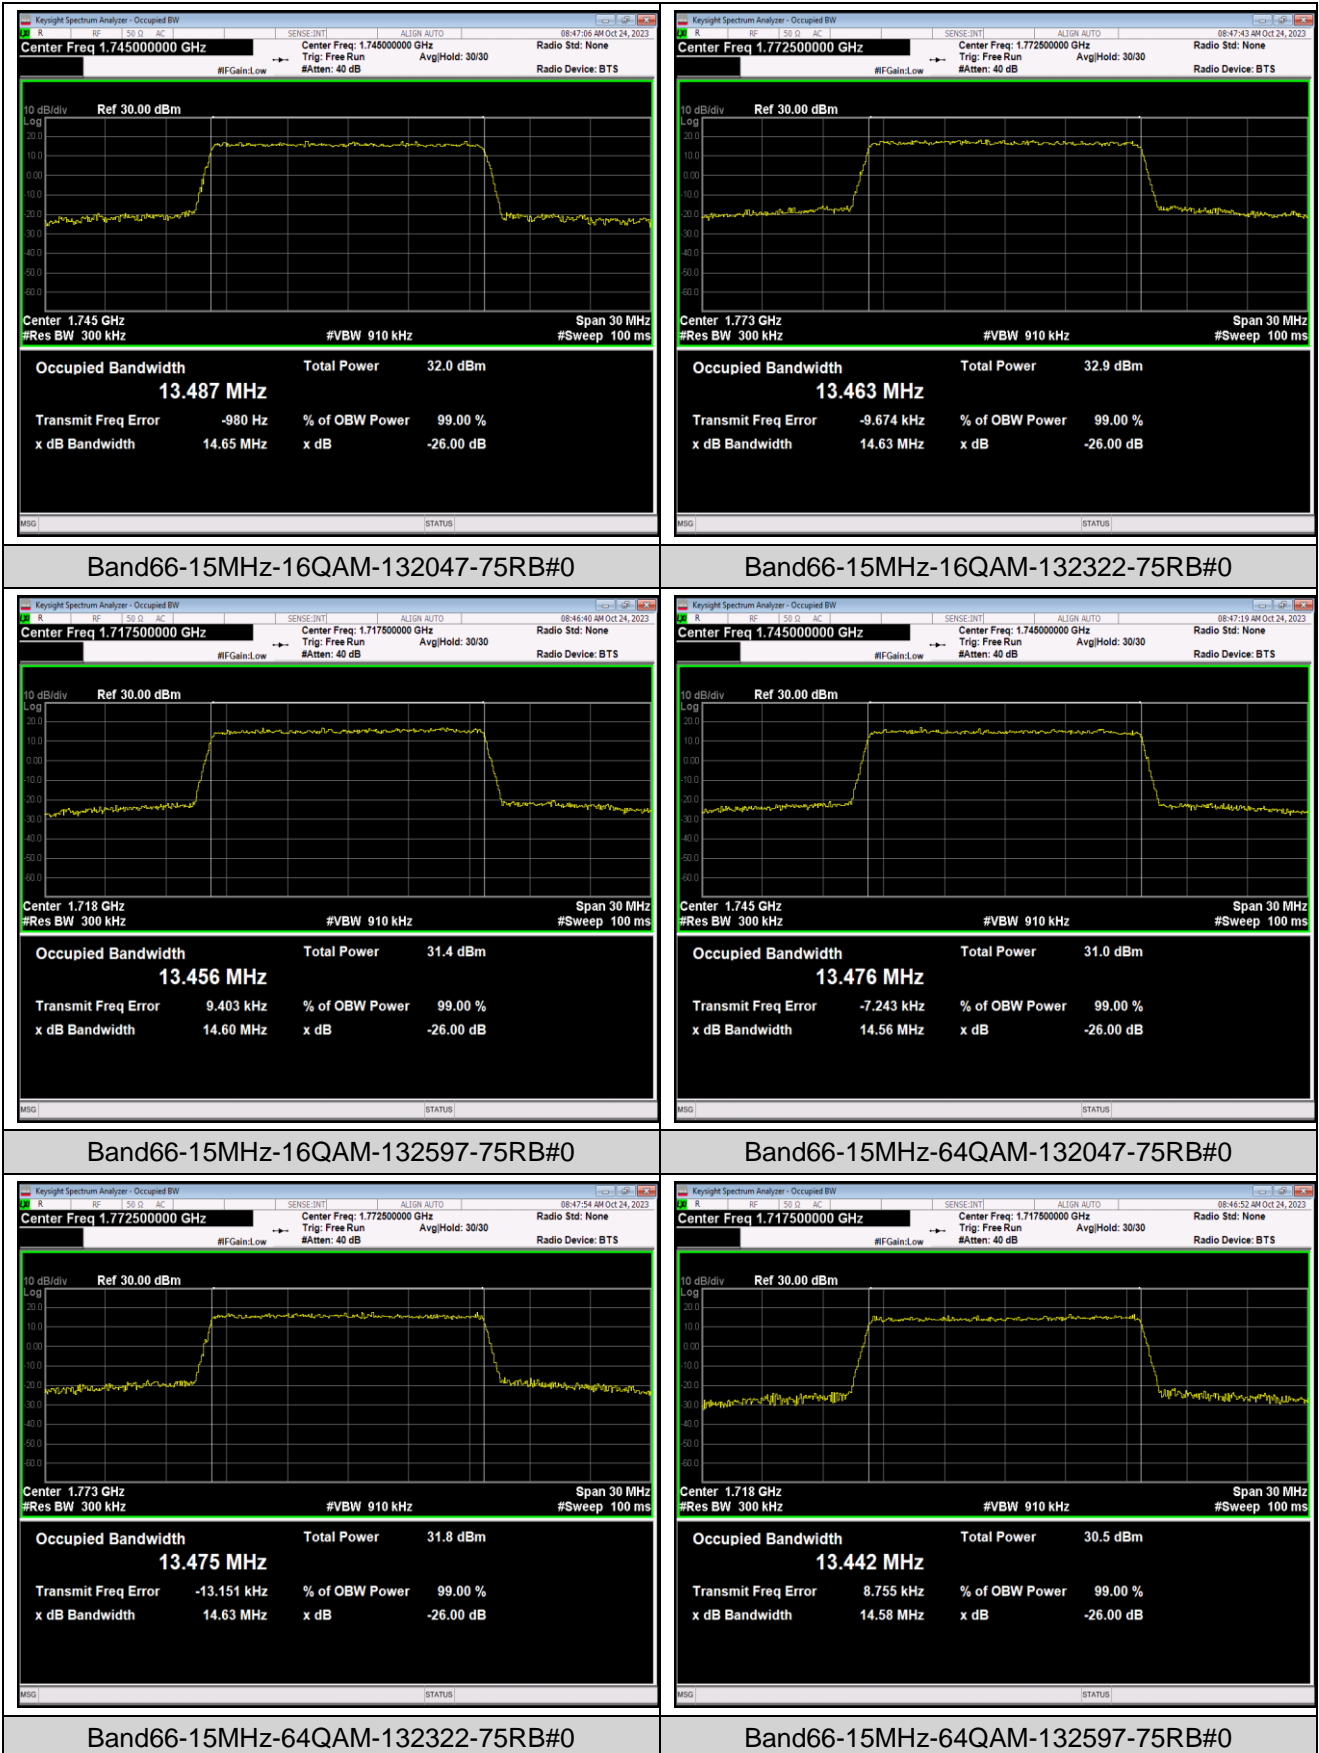

Band66-10MHz-QPSK-132622-50RB#0

Band66-10MHz-16QAM-132022-50RB#0

Band66-10MHz-16QAM-132322-50RB#0

Band66-10MHz-16QAM-132622-50RB#0

Band66-20MHz-QPSK-132072-100RB#0

Band66-20MHz-QPSK-132322-100RB#0

Band66-20MHz-QPSK-132572-100RB#0