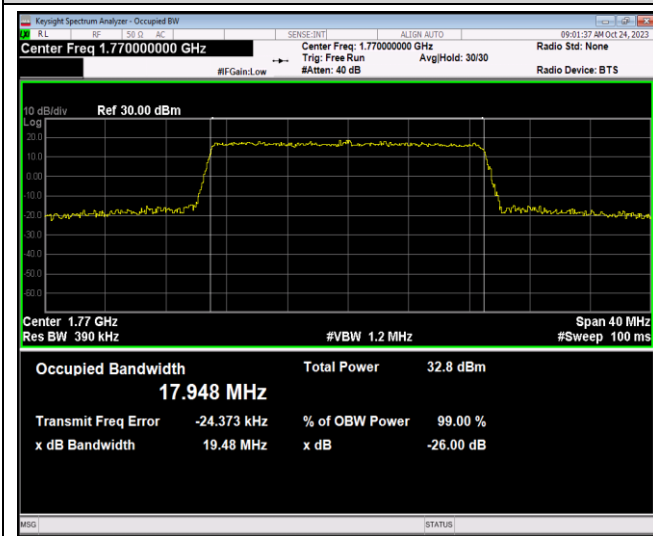

Band66-20MHz-QPSK-132572-100RB#0