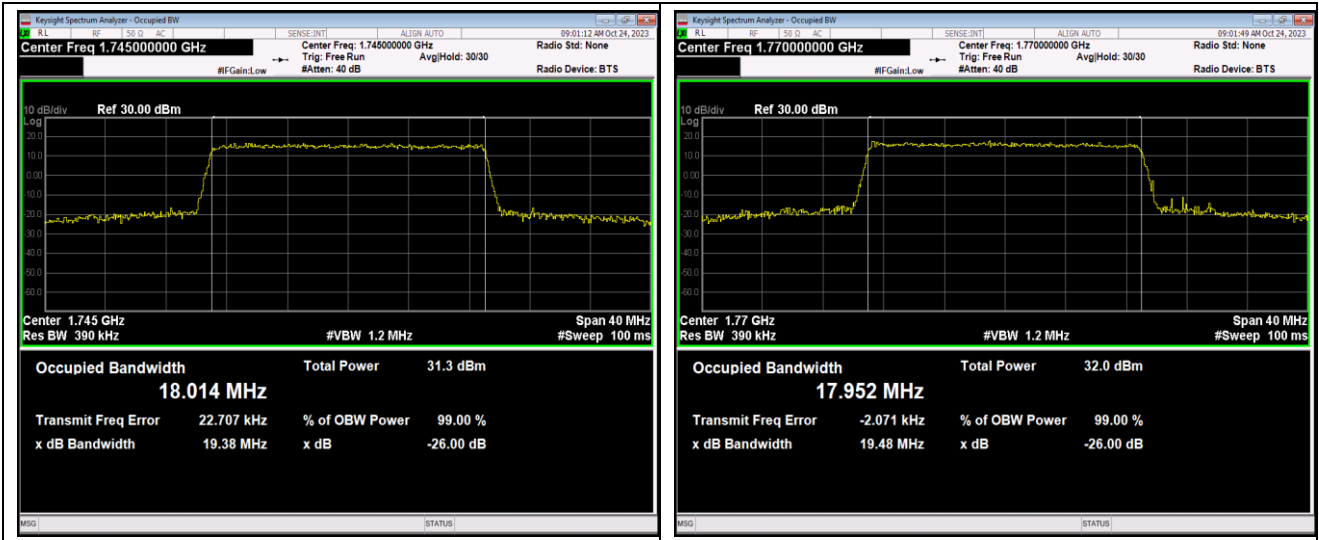

Band66-20MHz-16QAM-132072-100RB#0

Band66-20MHz-16QAM-132322-100RB#0

Band66-20MHz-16QAM-132572-100RB#0

Band66-20MHz-64QAM-132072-100RB#0

Band66-20MHz-64QAM-132322-100RB#0

Band66-20MHz-64QAM-132572-100RB#0