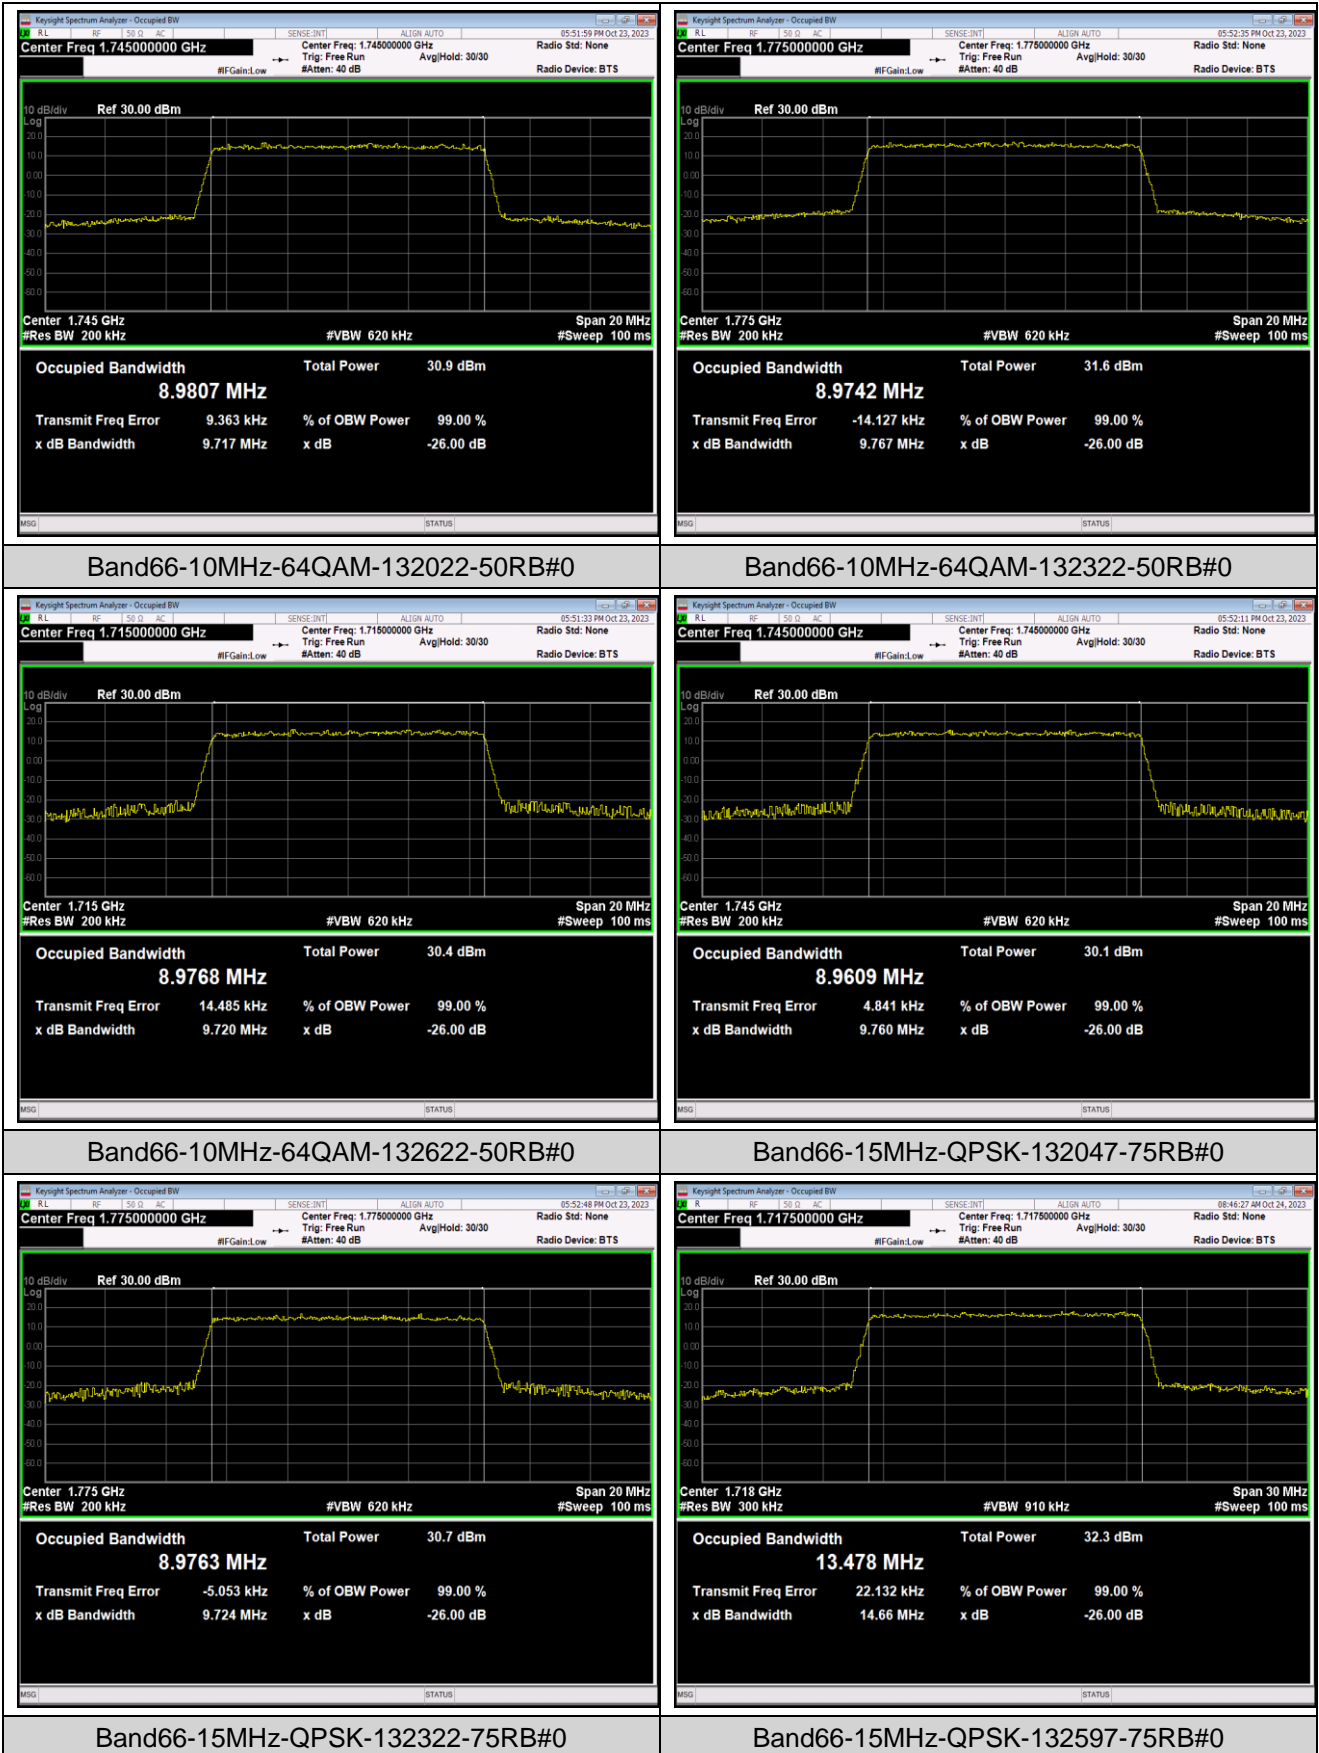

Band66-10MHz-16QAM-132322-50RB#0

Band66-10MHz-16QAM-132622-50RB#0