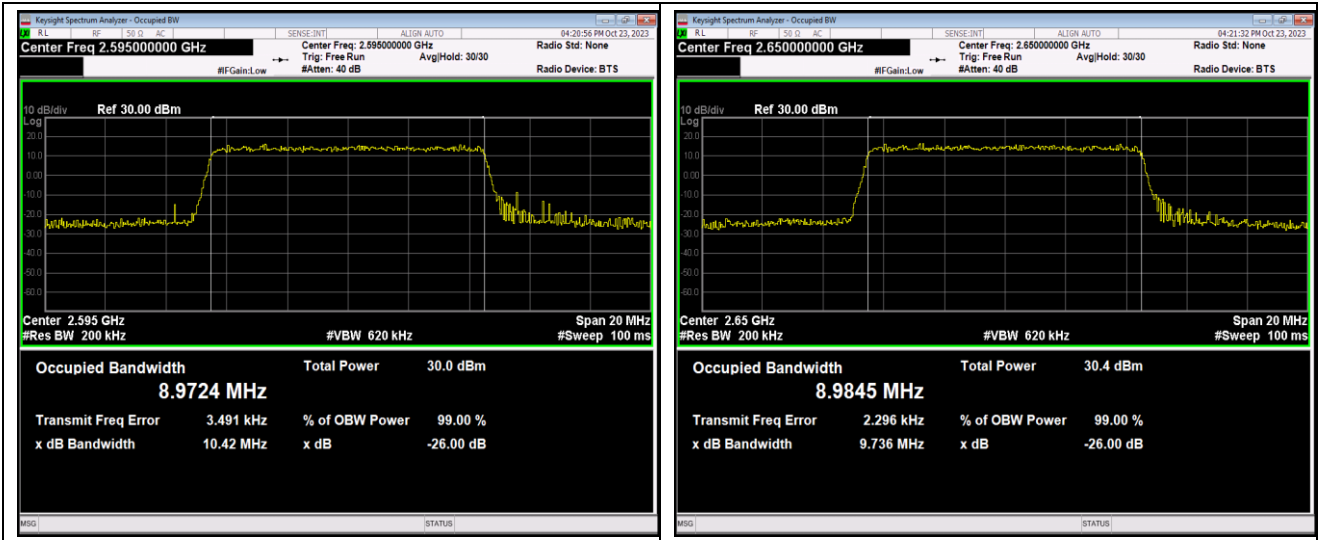

Band41-10MHz-16QAM-40640-50RB#0

Band41-10MHz-16QAM-41190-50RB#0