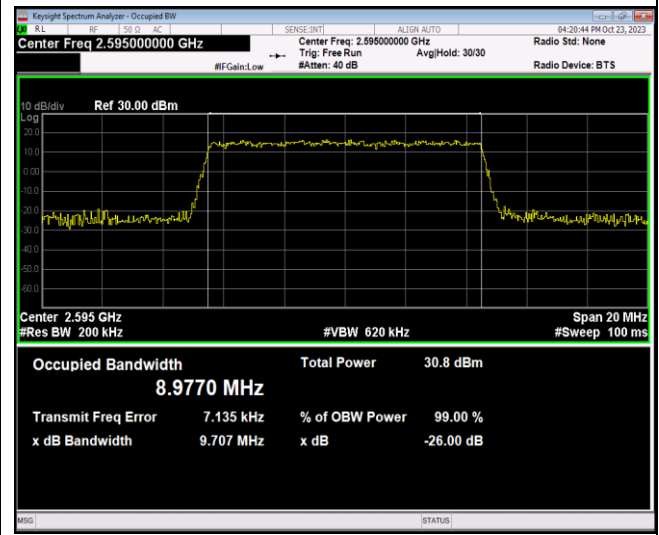

Band41-5MHz-64QAM-40640-25RB#0

Band41-5MHz-64QAM-41215-25RB#0

Band41-10MHz-QPSK-40090-50RB#0

Band41-10MHz-QPSK-40640-50RB#0

Band41-10MHz-QPSK-41190-50RB#0

Band41-10MHz-16QAM-40090-50RB#0

Band41-10MHz-16QAM-40640-50RB#0