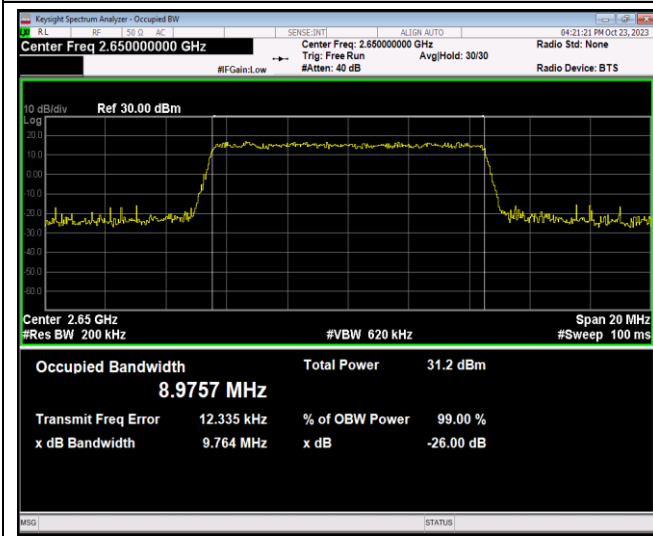

Band41-5MHz-64QAM-40640-25RB#0

Band41-5MHz-64QAM-41215-25RB#0

Band41-10MHz-QPSK-40090-50RB#0

Band41-10MHz-QPSK-40640-50RB#0

Band41-10MHz-QPSK-41190-50RB#0

Band41-10MHz-16QAM-40090-50RB#0

Band41-10MHz-16QAM-40640-50RB#0