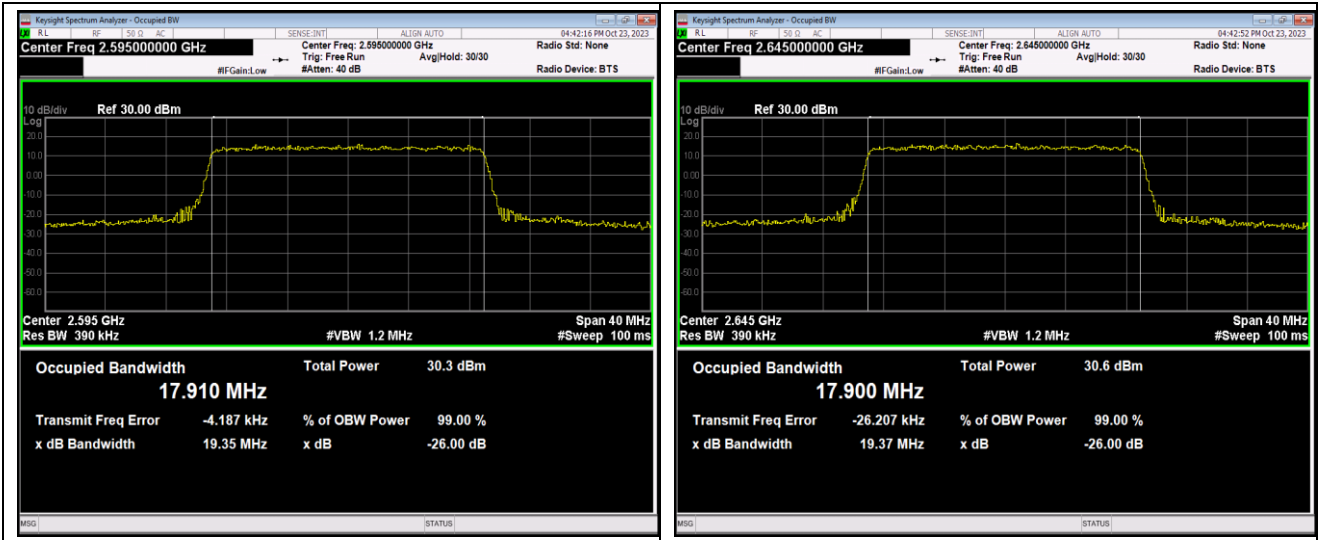

Band41-20MHz-QPSK-40140-100RB#0

Band41-20MHz-QPSK-40640-100RB#0

Band41-20MHz-QPSK-41140-100RB#0

Band41-20MHz-16QAM-40140-100RB#0

Band41-20MHz-16QAM-40640-100RB#0

Band41-20MHz-16QAM-41140-100RB#0

Band41-20MHz-64QAM-40140-100RB#0