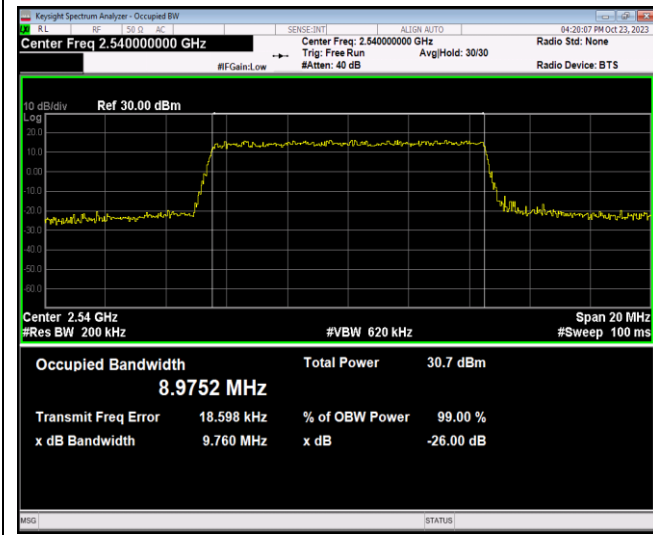

Band41-5MHz-64QAM-40640-25RB#0

Band41-5MHz-64QAM-41215-25RB#0

Band41-10MHz-QPSK-40090-50RB#0

Band41-10MHz-QPSK-40640-50RB#0

Band41-10MHz-QPSK-41190-50RB#0

Band41-10MHz-16QAM-40090-50RB#0

Band41-10MHz-16QAM-40640-50RB#0