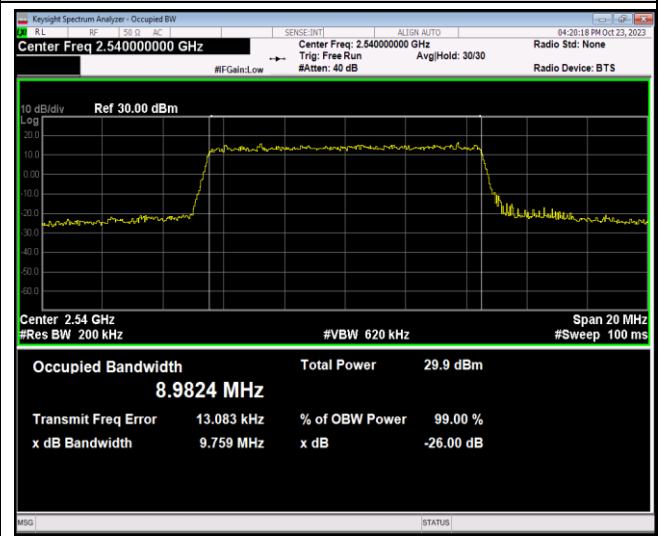

Band41-5MHz-64QAM-40640-25RB#0

Band41-5MHz-64QAM-41215-25RB#0

Band41-10MHz-QPSK-40090-50RB#0

Band41-10MHz-QPSK-40640-50RB#0

Band41-10MHz-QPSK-41190-50RB#0

Band41-10MHz-16QAM-40090-50RB#0

Band41-10MHz-16QAM-40640-50RB#0