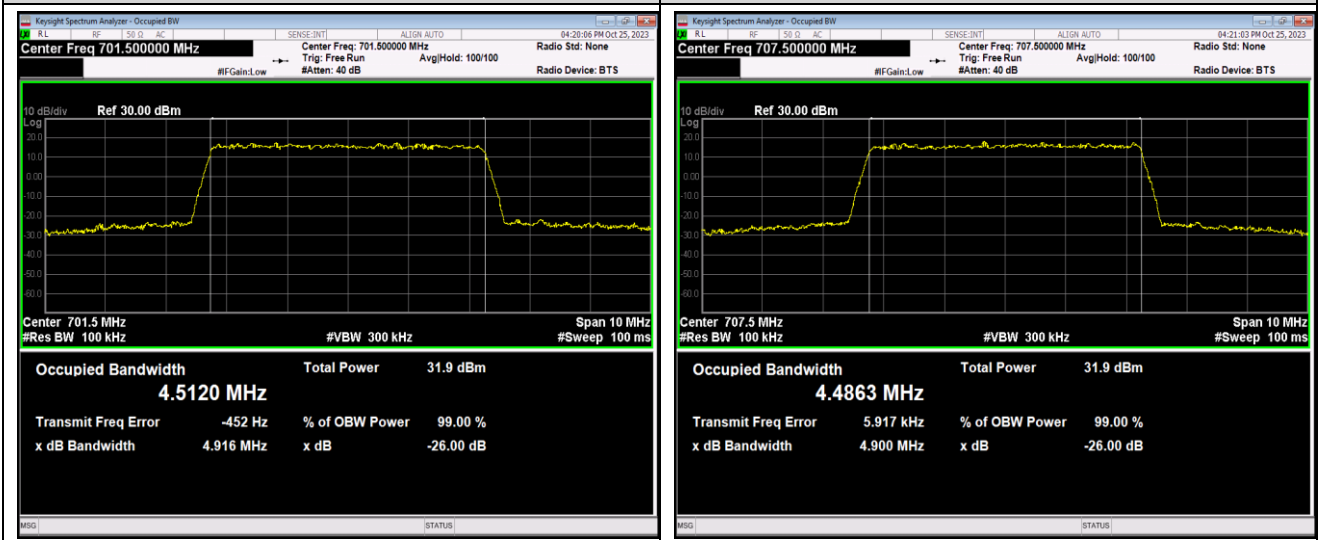

Band12-3MHz-16QAM-23165-15RB#0

Band12-3MHz-64QAM-23025-15RB#0

Band12-3MHz-64QAM-23095-15RB#0

Band12-3MHz-64QAM-23165-15RB#0

Band12-5MHz-QPSK-23035-25RB#0

Band12-5MHz-QPSK-23095-25RB#0

Band12-5MHz-QPSK-23155-25RB#0