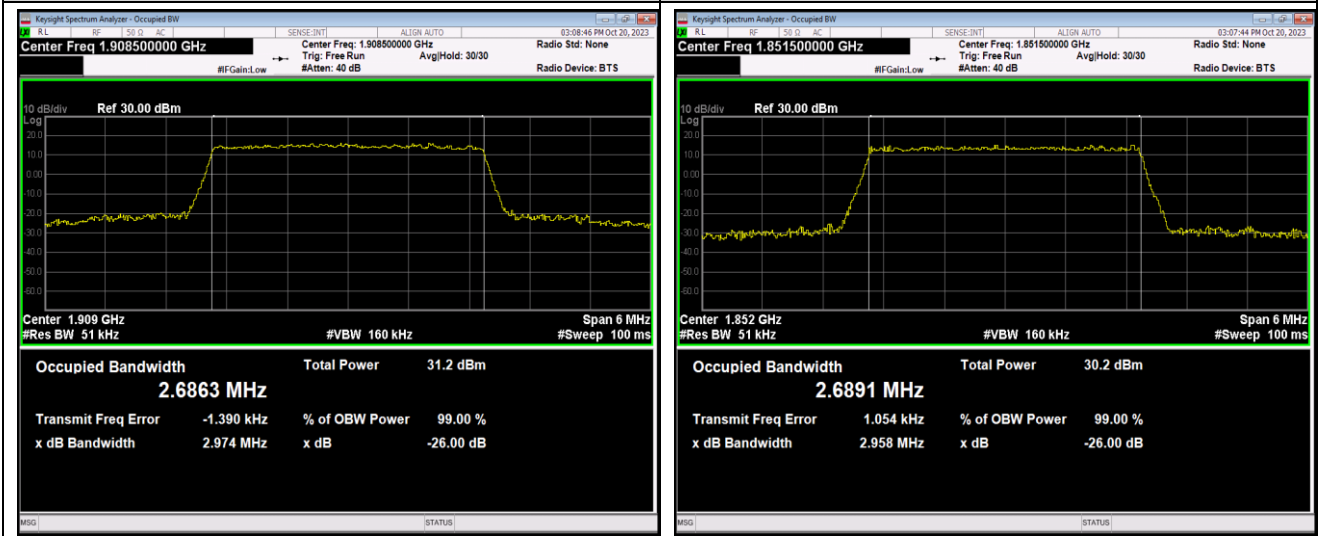

Band2-3MHz-16QAM-19185-15RB#0

Band2-3MHz-64QAM-18615-15RB#0