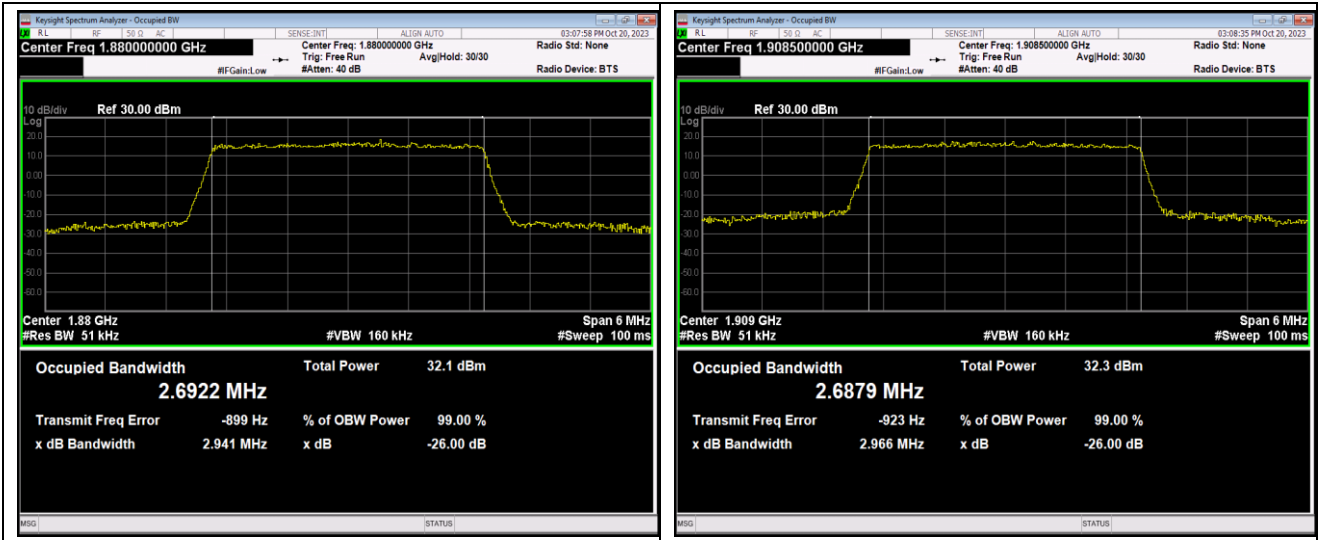

Test Graphs

Band2-1.4MHz-64QAM-18607-6RB#0

Band2-1.4MHz-64QAM-18900-6RB#0

Band2-1.4MHz-64QAM-19193-6RB#0

Band2-3MHz-QPSK-18615-15RB#0

Band2-3MHz-QPSK-18900-15RB#0

Band2-3MHz-QPSK-19185-15RB#0

Band2-3MHz-16QAM-18615-15RB#0