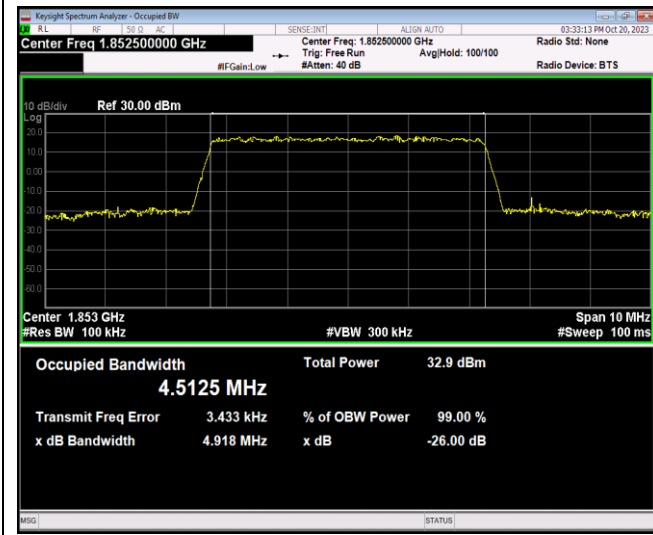

Band2-3MHz-16QAM-18900-15RB#0

Band2-3MHz-16QAM-19185-15RB#0

Band2-3MHz-64QAM-18615-15RB#0

Band2-3MHz-64QAM-18900-15RB#0

Band2-3MHz-64QAM-19185-15RB#0

Band2-5MHz-QPSK-18625-25RB#0

Band2-5MHz-QPSK-18900-25RB#0