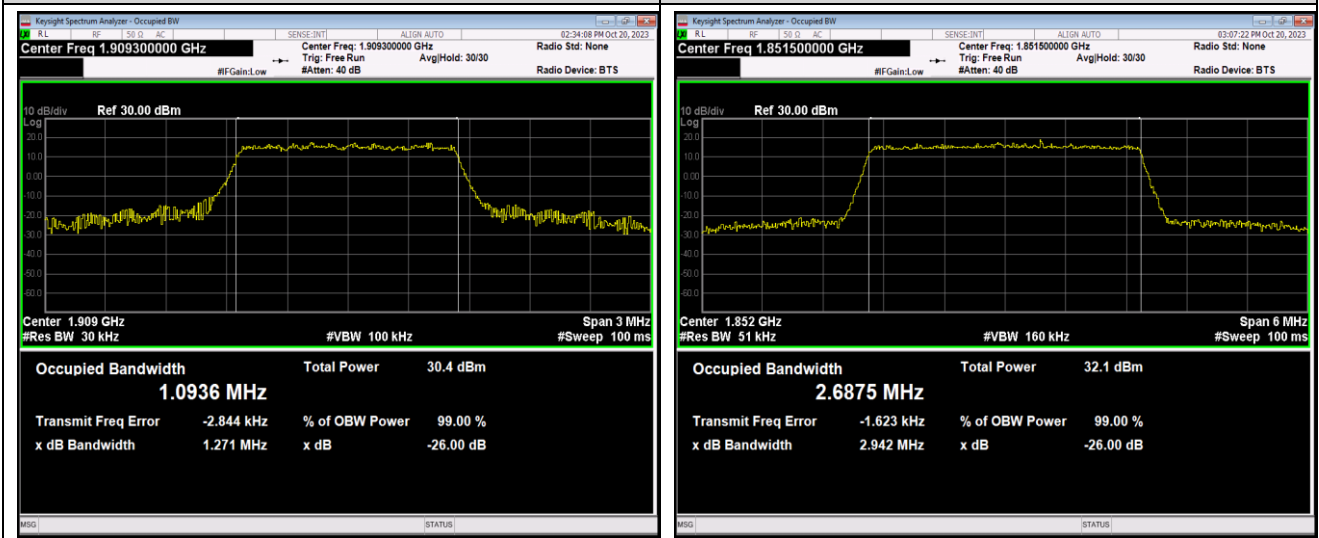

Test Graphs

Band2-1.4MHz-64QAM-18607-6RB#0

Band2-1.4MHz-64QAM-18900-6RB#0

Band2-1.4MHz-64QAM-19193-6RB#0

Band2-3MHz-QPSK-18615-15RB#0

Band2-3MHz-QPSK-18900-15RB#0

Band2-3MHz-QPSK-19185-15RB#0

Band2-3MHz-16QAM-18615-15RB#0