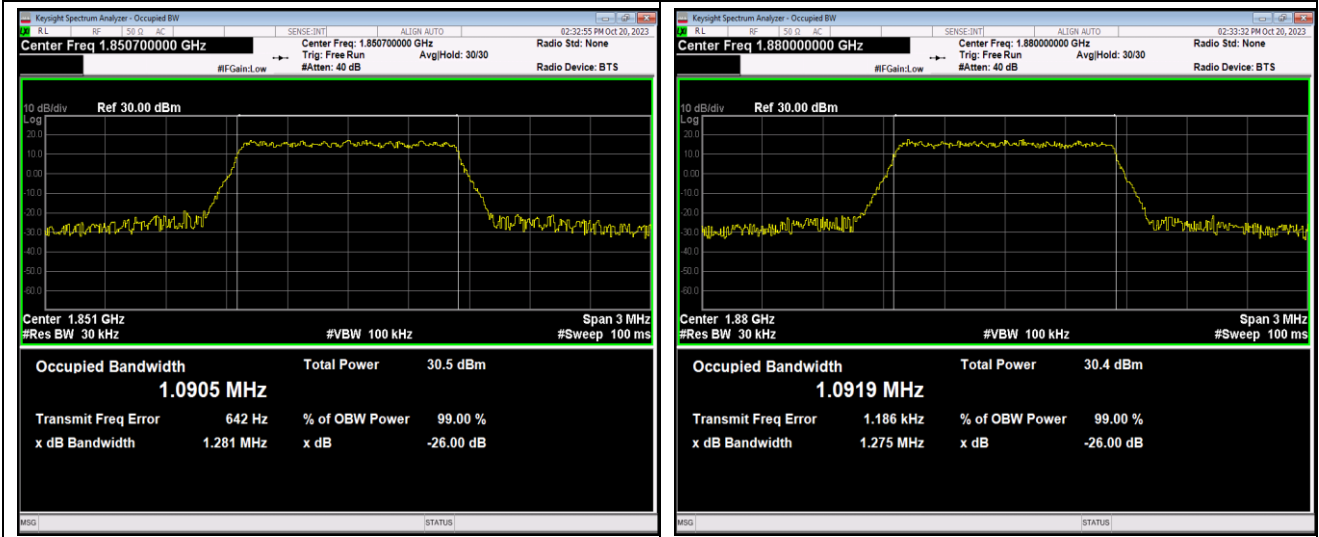

Test Graphs

Band2-1.4MHz-64QAM-18607-6RB#0

Band2-1.4MHz-64QAM-18900-6RB#0

Band2-1.4MHz-64QAM-19193-6RB#0

Band2-3MHz-QPSK-18615-15RB#0

Band2-3MHz-QPSK-18900-15RB#0

Band2-3MHz-QPSK-19185-15RB#0

Band2-3MHz-16QAM-18615-15RB#0