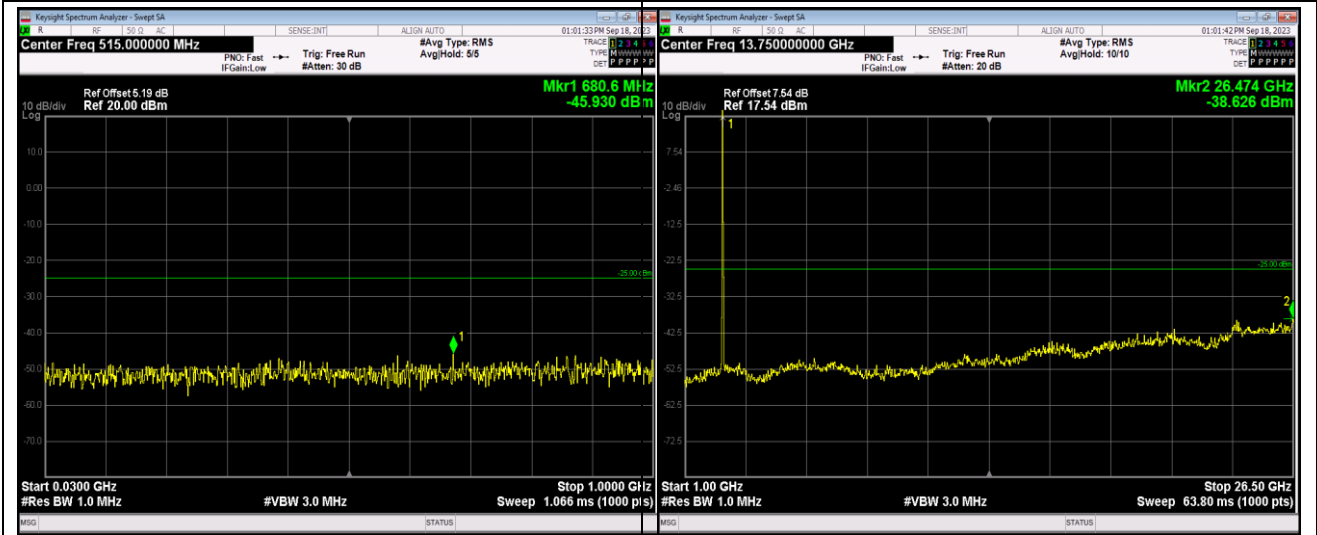

Band41-20MHz-16QAM-40640-1RB#0-Range1:30
~1000MHz

Band41-20MHz-16QAM-41140-1RB#0-Range2:1000~
26500MHz

Band41-20MHz-16QAM-40640-1RB#0-Range2:1000~
26500MHz

Band41-20MHz-16QAM-41140-1RB#0-Range1:30
~1000MHz