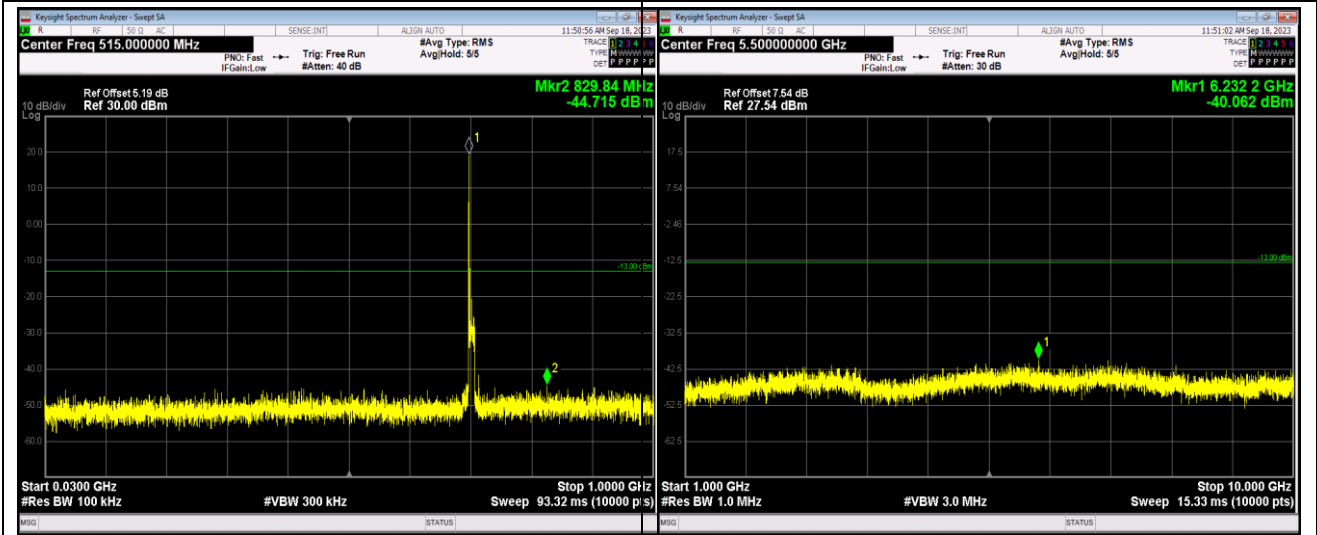

Band17-10MHz-64QAM-23790-1RB#0-Range1:30
~1000MHz

Band17-10MHz-64QAM-23790-1RB#0-Range2:1000~
10000MHz

Band17-10MHz-64QAM-23800-1RB#0-Range1:30
~1000MHz

Band17-10MHz-64QAM-23800-1RB#0-Range2:1000~
10000MHz