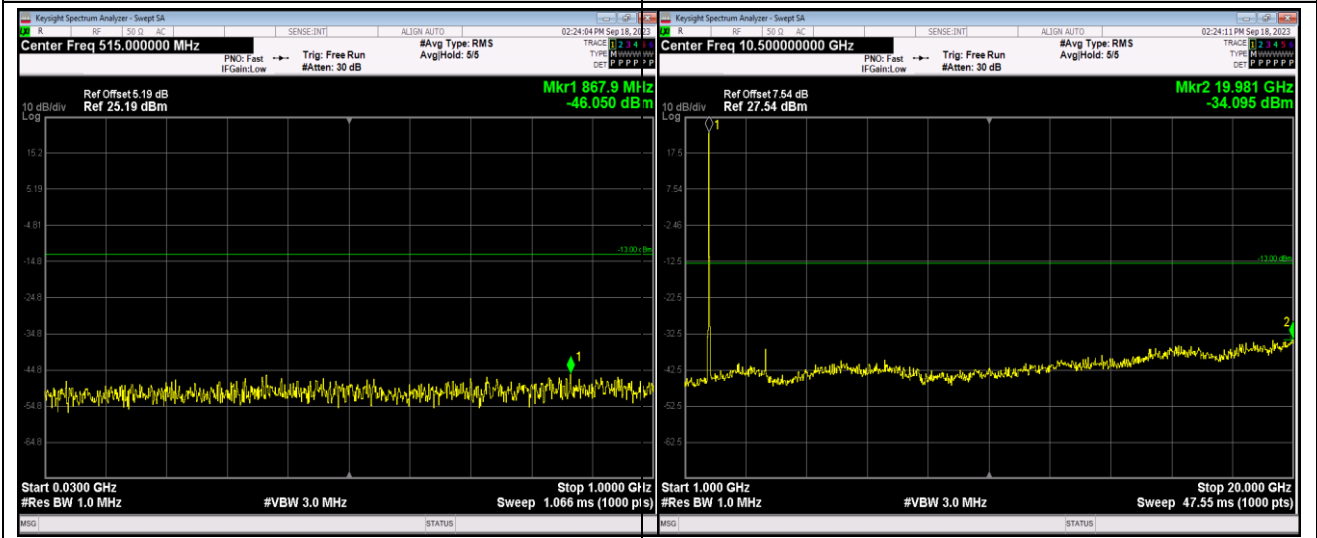

Band66-20MHz-QPSK-132572-1RB#0-Range1:30
~1000MHz

Band66-20MHz-QPSK-132572-1RB#0-Range2:1000~
20000MHz