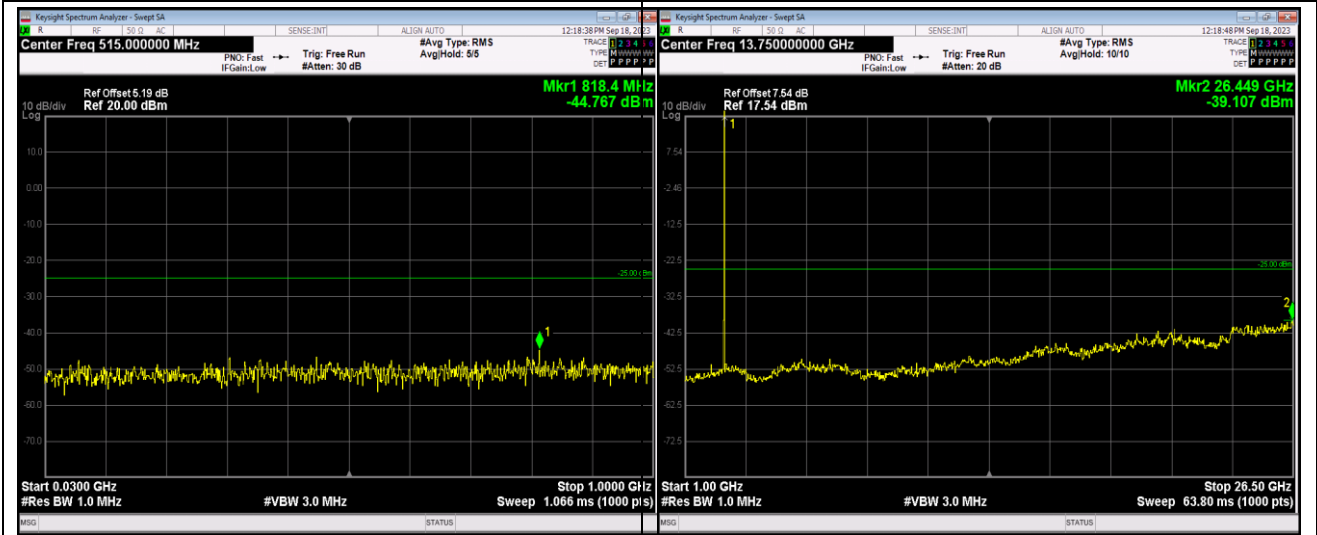

Band41-5MHz-64QAM-41215-1RB#0-Range1:30~1000MHz

Band41-20MHz-QPSK-40140-1RB#0-Range2:1000~26500MHz

Band41-5MHz-64QAM-41215-1RB#0-Range2:1000~26500MHz

Band41-20MHz-QPSK-40140-1RB#0-Range1:30~1000MHz