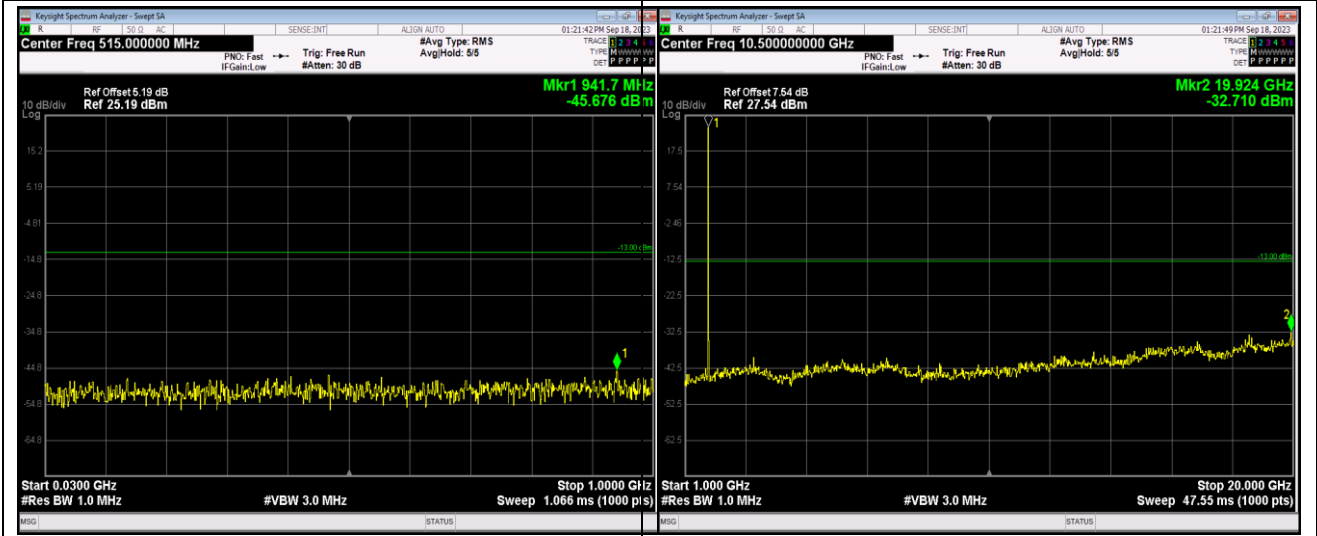

Band66-1.4MHz-QPSK-132322-1RB#0-Range1:30
~1000MHz

Band66-1.4MHz-QPSK-132322-1RB#0-Range2:1000
~20000MHz