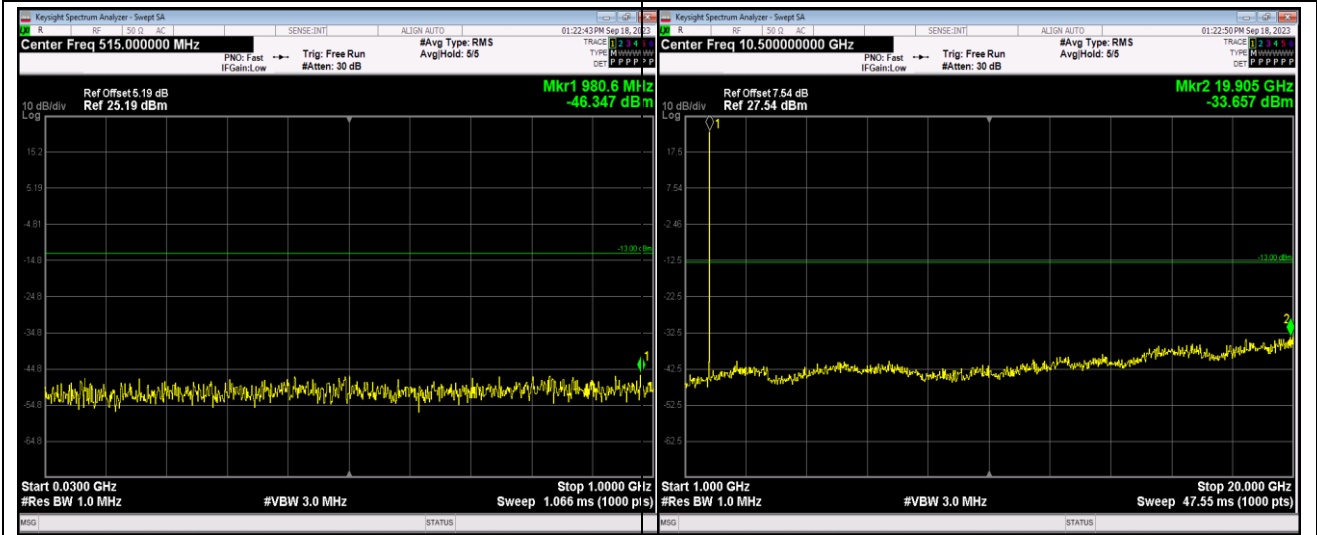

Band66-1.4MHz-QPSK-132322-1RB#0-Range1:30
~1000MHz

Band66-1.4MHz-QPSK-132322-1RB#0-Range2:1000
~20000MHz

Band66-1.4MHz-16QAM-132665-1RB#0-Range1:3
0~1000MHz

Band66-1.4MHz-16QAM-132665-1RB#0-Range2:100
0~20000MHz