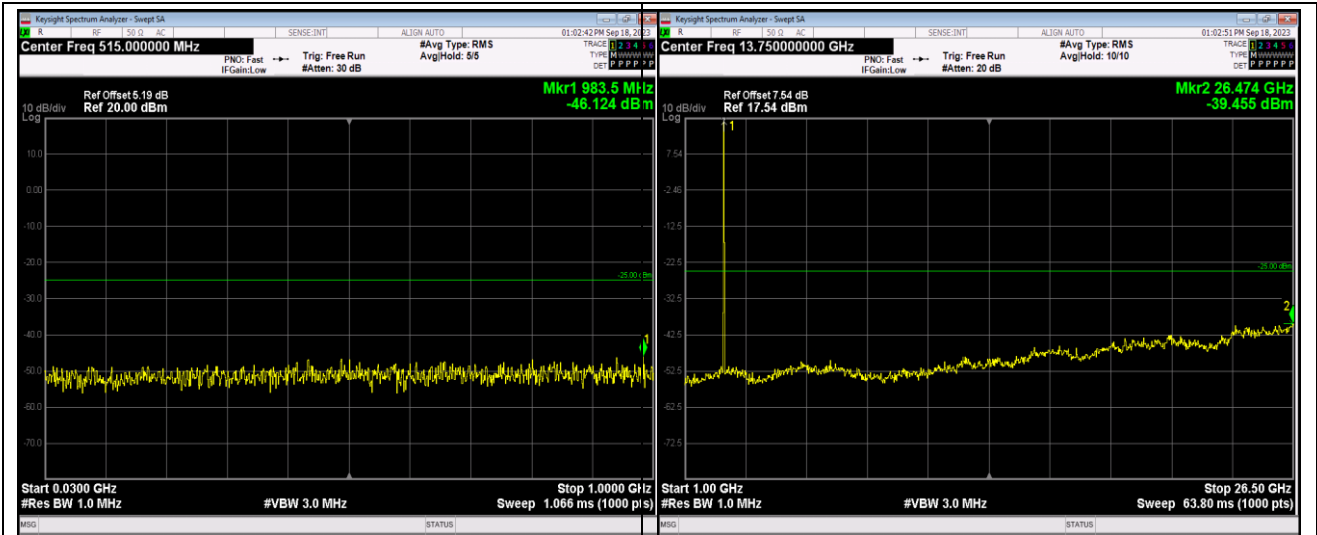

Band66-1.4MHz-QPSK-131979-1RB#0-Range2:1000
~20000MHz

Band66-1.4MHz-QPSK-131979-1RB#0-Range1:30
~1000MHz