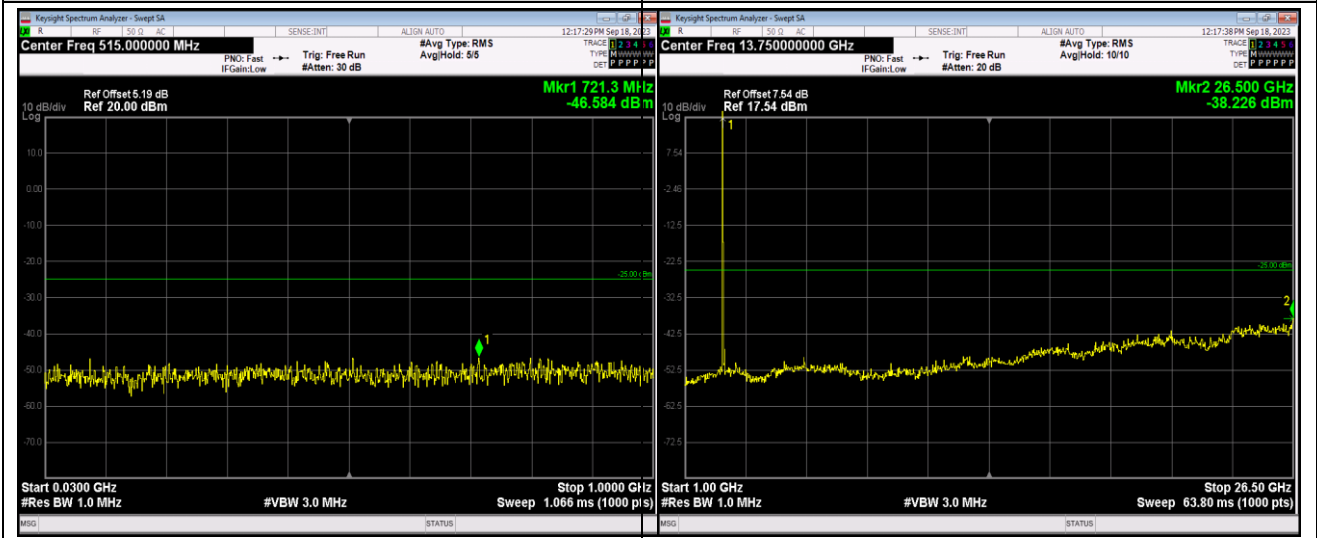

Band41-5MHz-16QAM-40640-1RB#0-Range1:30~1000MHz

Band41-5MHz-16QAM-40640-1RB#0-Range2:1000~26500MHz