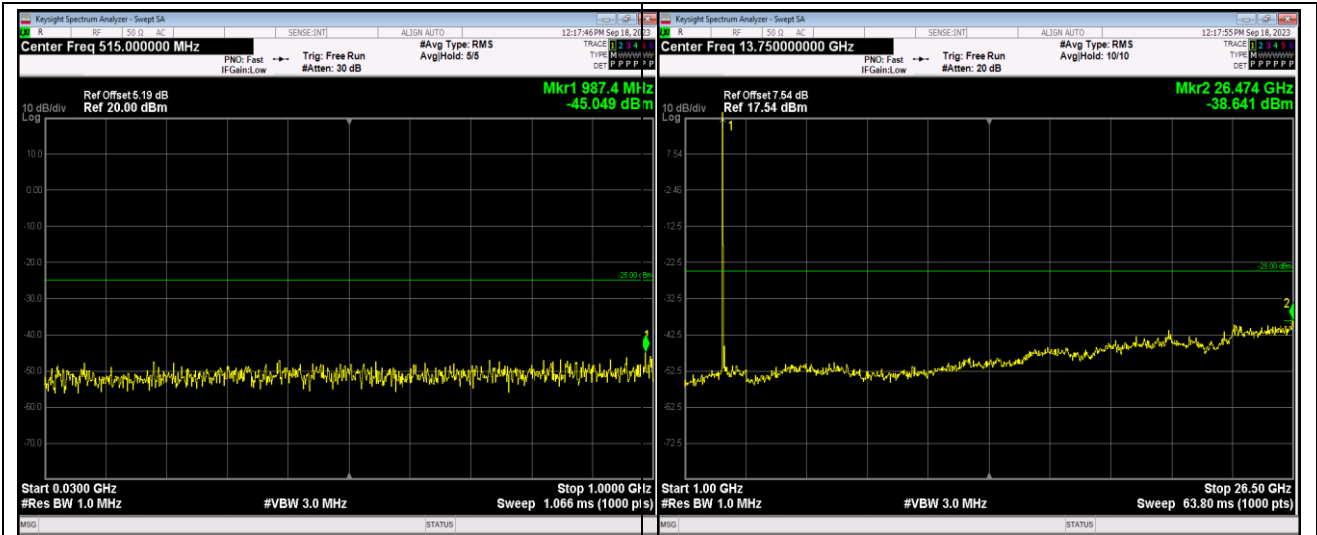

Band41-5MHz-64QAM-41215-1RB#0-Range2:1000~26500MHz

Band41-5MHz-64QAM-41215-1RB#0-Range1:30~1000MHz