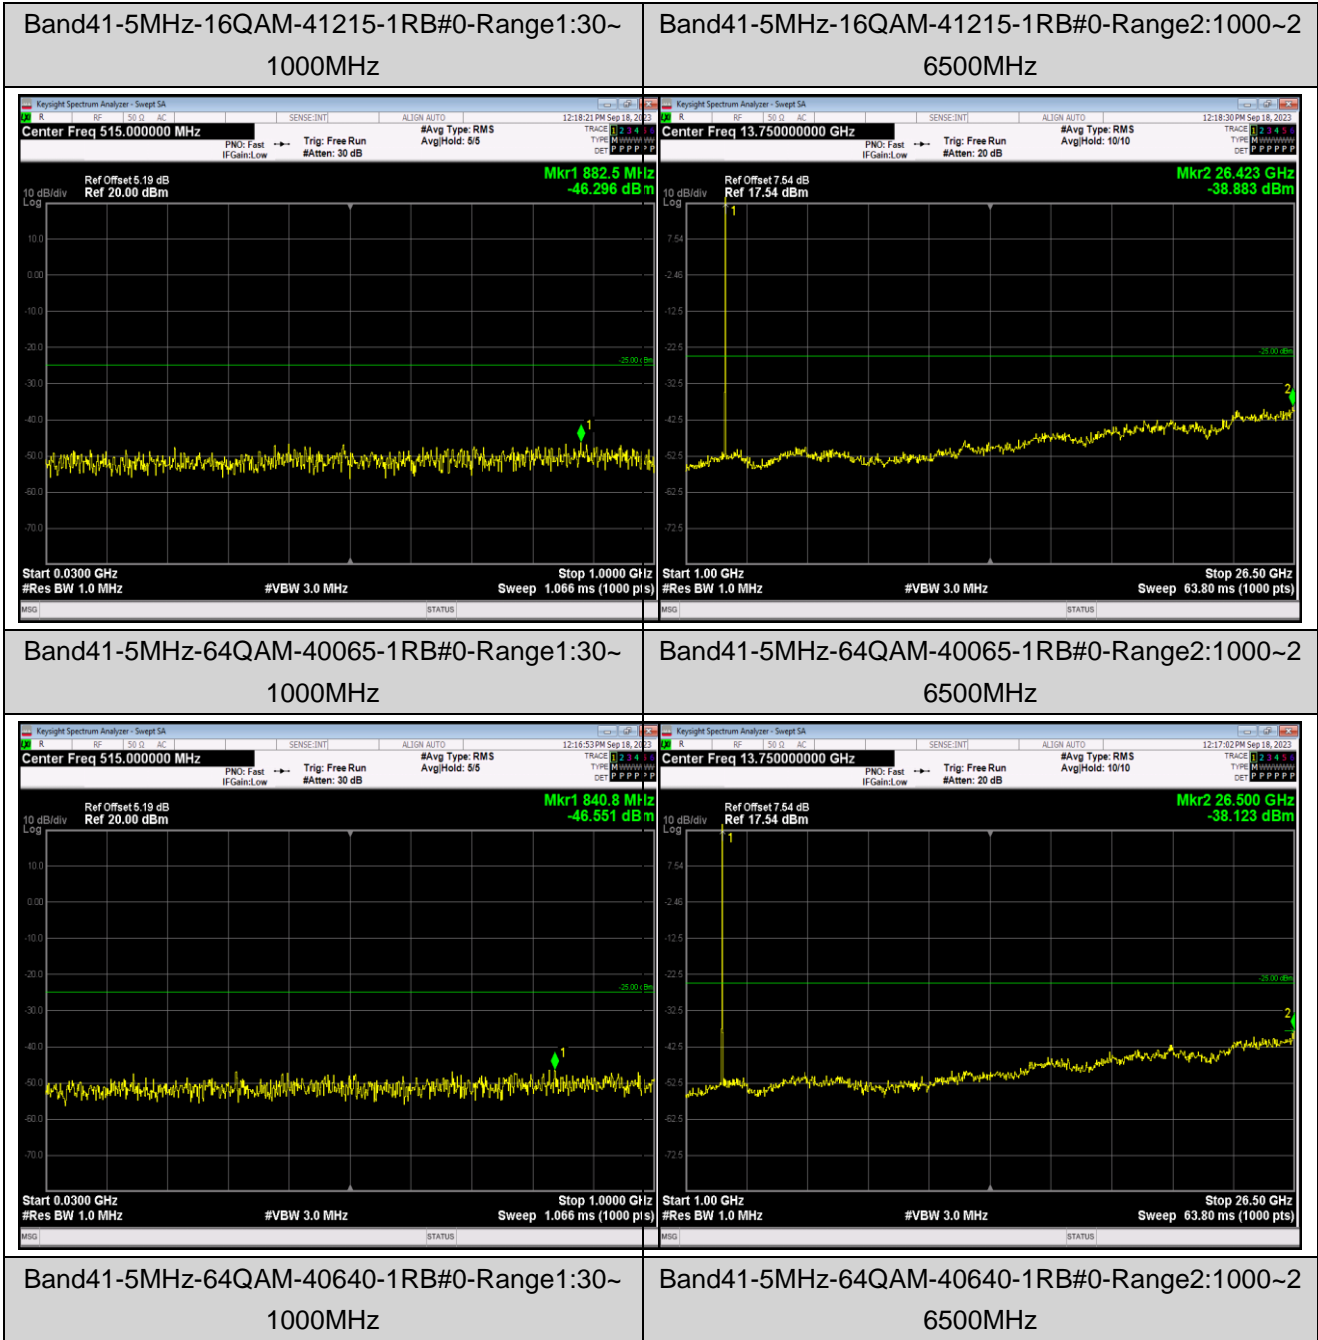

Band17-10MHz-64QAM-23790-1RB#0-Range1:30
~1000MHz

Band17-10MHz-64QAM-23790-1RB#0-Range2:1000~
10000MHz

Band17-10MHz-64QAM-23800-1RB#0-Range1:30
~1000MHz

Band17-10MHz-64QAM-23800-1RB#0-Range2:1000~
10000MHz

Band41-5MHz-16QAM-40065-1RB#0-Range1:30~1000MHz

Band41-5MHz-16QAM-40065-1RB#0-Range2:1000~26500MHz

Band41-5MHz-16QAM-40640-1RB#0-Range1:30~1000MHz

Band41-5MHz-16QAM-40640-1RB#0-Range2:1000~26500MHz

Band41-5MHz-64QAM-41215-1RB#0-Range1:30~1000MHz

Band41-5MHz-64QAM-41215-1RB#0-Range2:1000~26500MHz

Band41-20MHz-QPSK-40140-1RB#0-Range1:30~1000MHz

Band41-20MHz-QPSK-40140-1RB#0-Range2:1000~26500MHz

Band41-20MHz-16QAM-40640-1RB#0-Range1:30
~1000MHz

Band41-20MHz-16QAM-40640-1RB#0-Range2:1000~
26500MHz