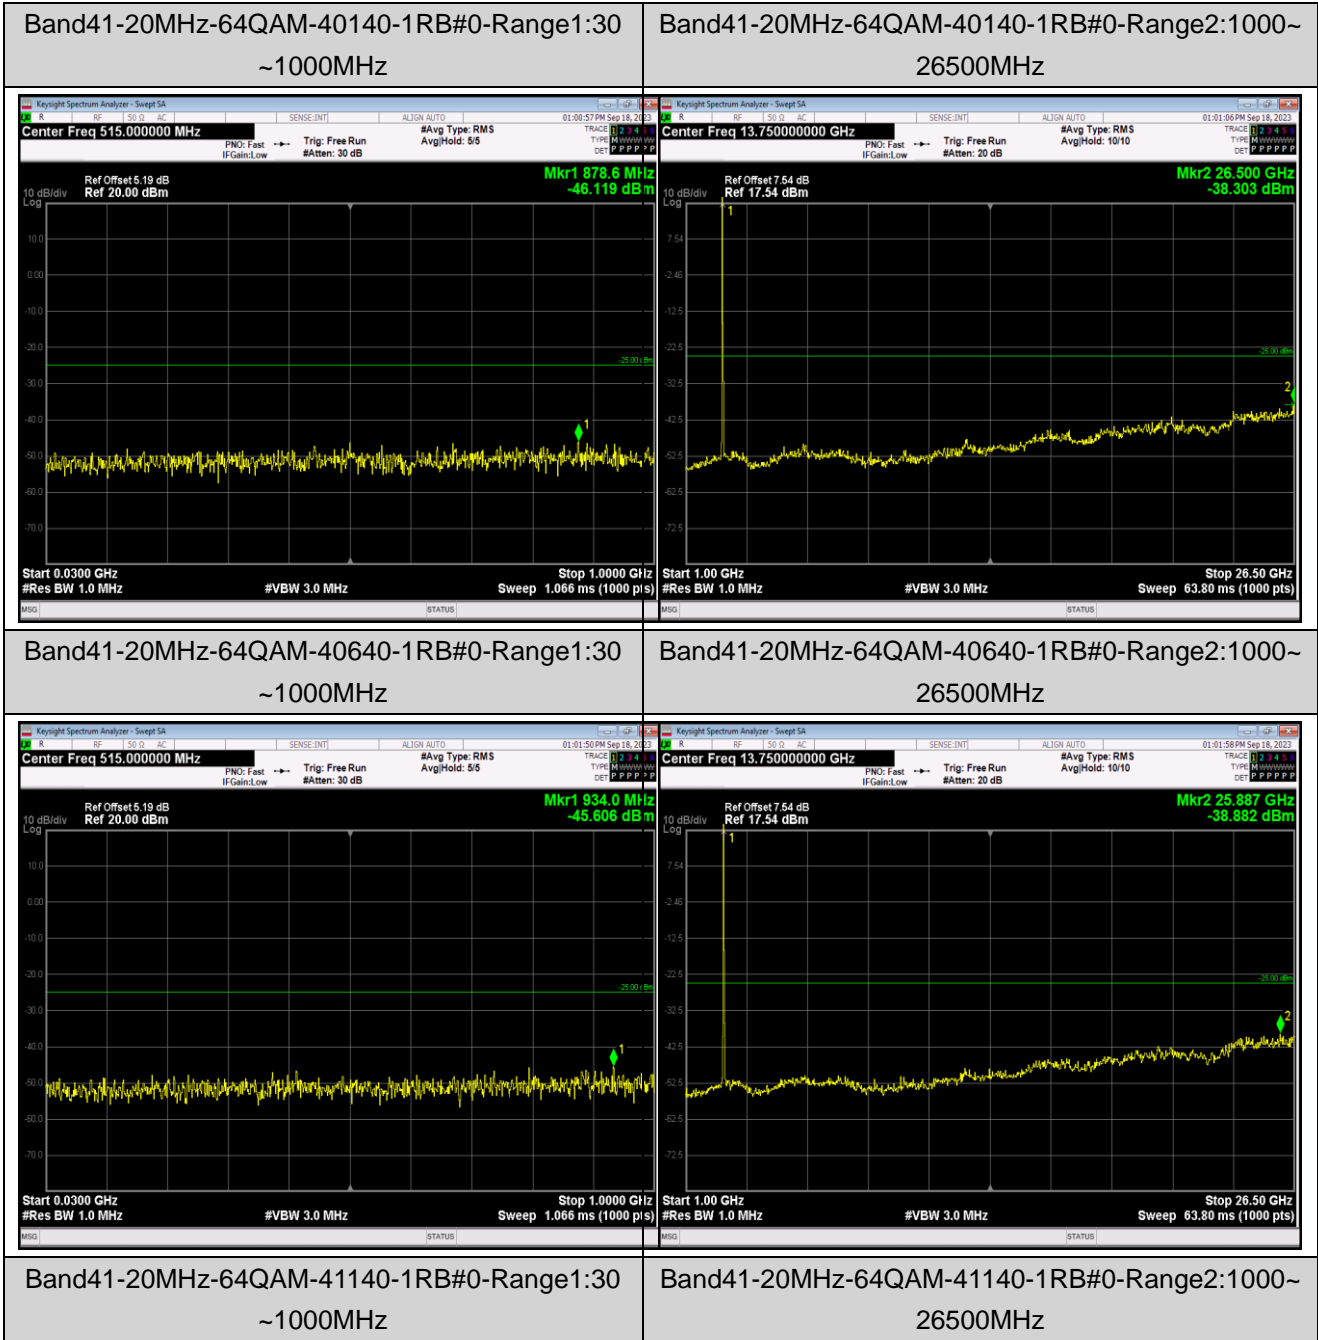

Band17-10MHz-64QAM-23790-1RB#0-Range1:30
~1000MHz

Band17-10MHz-64QAM-23790-1RB#0-Range2:1000~
10000MHz

Band17-10MHz-64QAM-23800-1RB#0-Range1:30
~1000MHz

Band17-10MHz-64QAM-23800-1RB#0-Range2:1000~
10000MHz

Band41-5MHz-64QAM-41215-1RB#0-Range2:1000~26500MHz

Band41-20MHz-QPSK-40140-1RB#0-Range1:30~1000MHz

Band41-20MHz-QPSK-40140-1RB#0-Range2:1000~26500MHz

Band41-20MHz-16QAM-40640-1RB#0-Range1:30
~1000MHz

Band41-20MHz-16QAM-40640-1RB#0-Range2:1000~
26500MHz

Band41-20MHz-16QAM-41140-1RB#0-Range1:30
~1000MHz

Band41-20MHz-16QAM-41140-1RB#0-Range2:1000~
26500MHz

Band66-1.4MHz-QPSK-131979-1RB#0-Range1:30
~1000MHz

Band66-1.4MHz-QPSK-131979-1RB#0-Range2:1000
~20000MHz