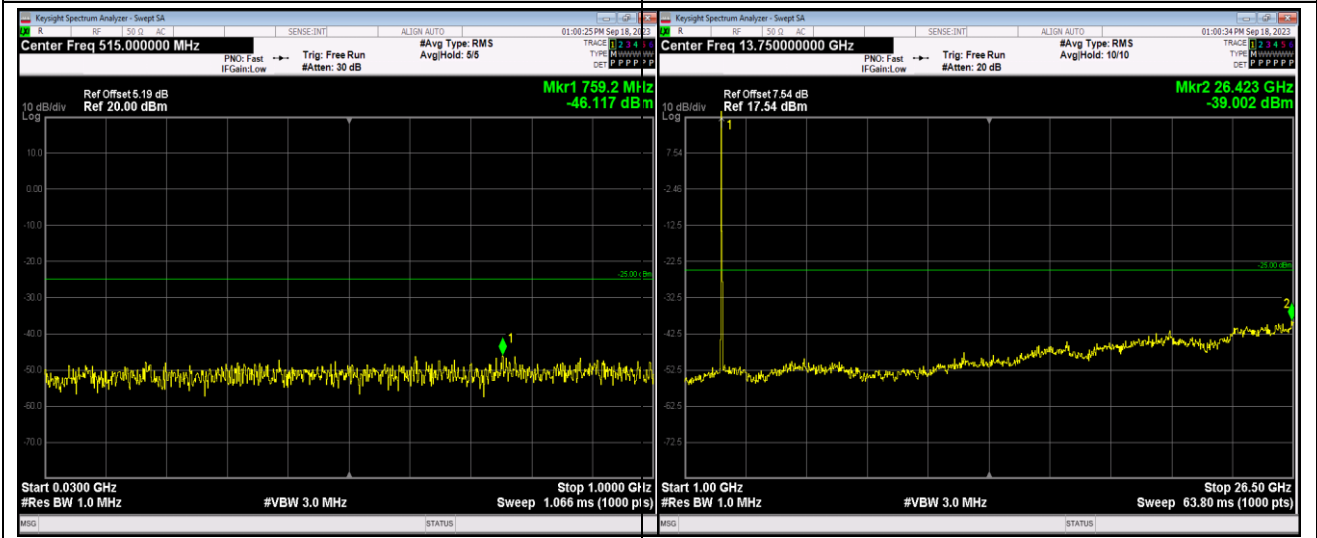

Band41-20MHz-QPSK-40140-1RB#0-Range1:30~1000MHz

Band41-20MHz-QPSK-40140-1RB#0-Range2:1000~26500MHz