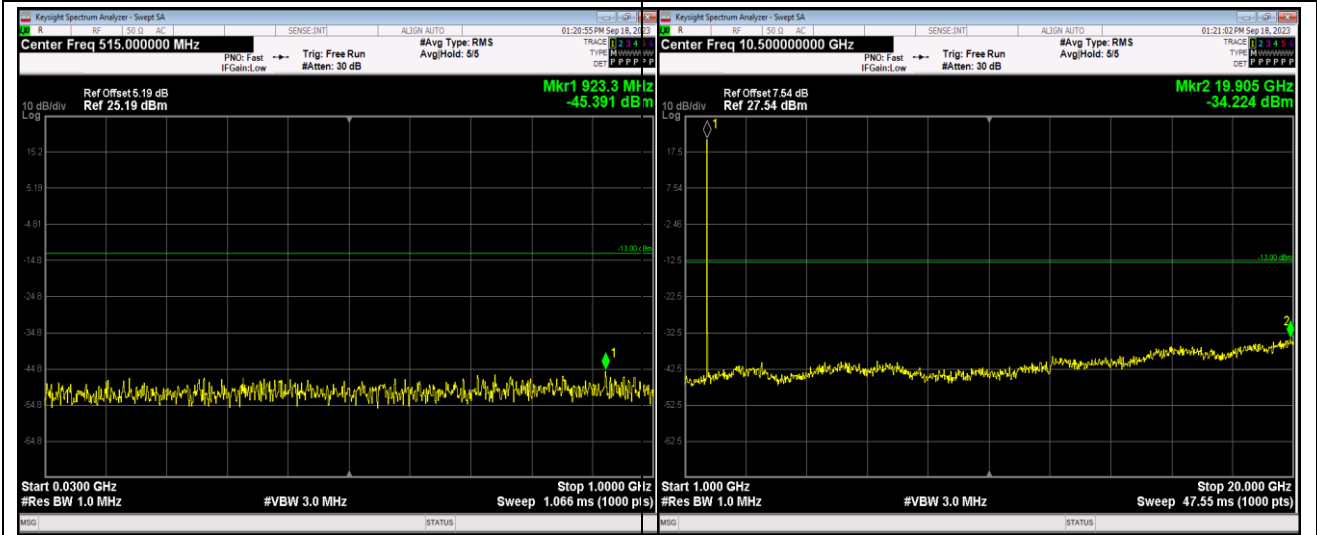

Band41-20MHz-16QAM-41140-1RB#0-Range1:30
~1000MHz

Band41-20MHz-16QAM-41140-1RB#0-Range2:1000~
26500MHz

Band66-1.4MHz-QPSK-131979-1RB#0-Range1:30
~1000MHz

Band66-1.4MHz-QPSK-131979-1RB#0-Range2:1000
~20000MHz