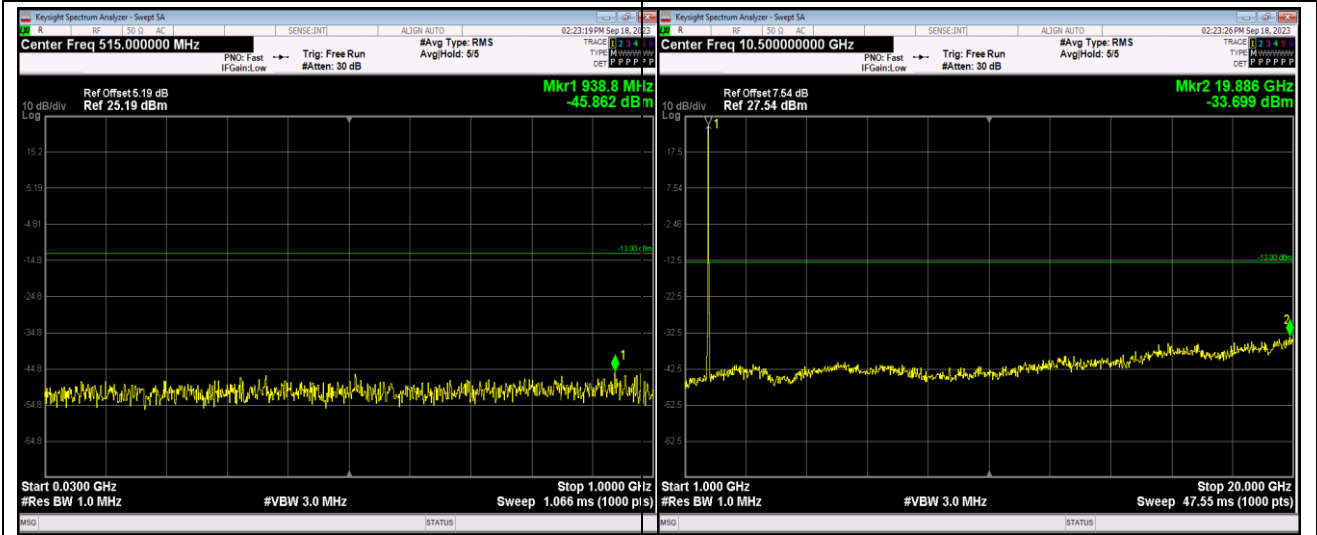

Band66-1.4MHz-64QAM-131979-1RB#0-Range1:3
0~1000MHz

Band66-1.4MHz-64QAM-131979-1RB#0-Range2:100
0~20000MHz

Band66-20MHz-QPSK-132322-1RB#0-Range1:30
~1000MHz

Band66-20MHz-QPSK-132322-1RB#0-Range2:1000~
20000MHz