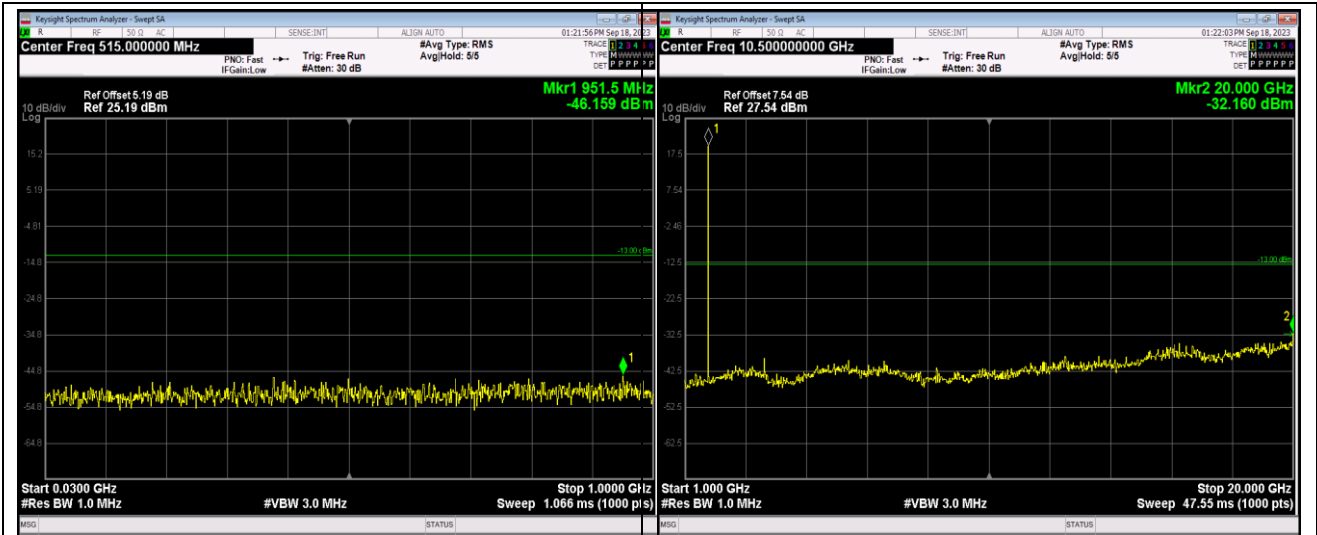

Band66-1.4MHz-16QAM-132665-1RB#0-Range2:100
0~20000MHz

Band66-1.4MHz-16QAM-132665-1RB#0-Range1:3
0~1000MHz