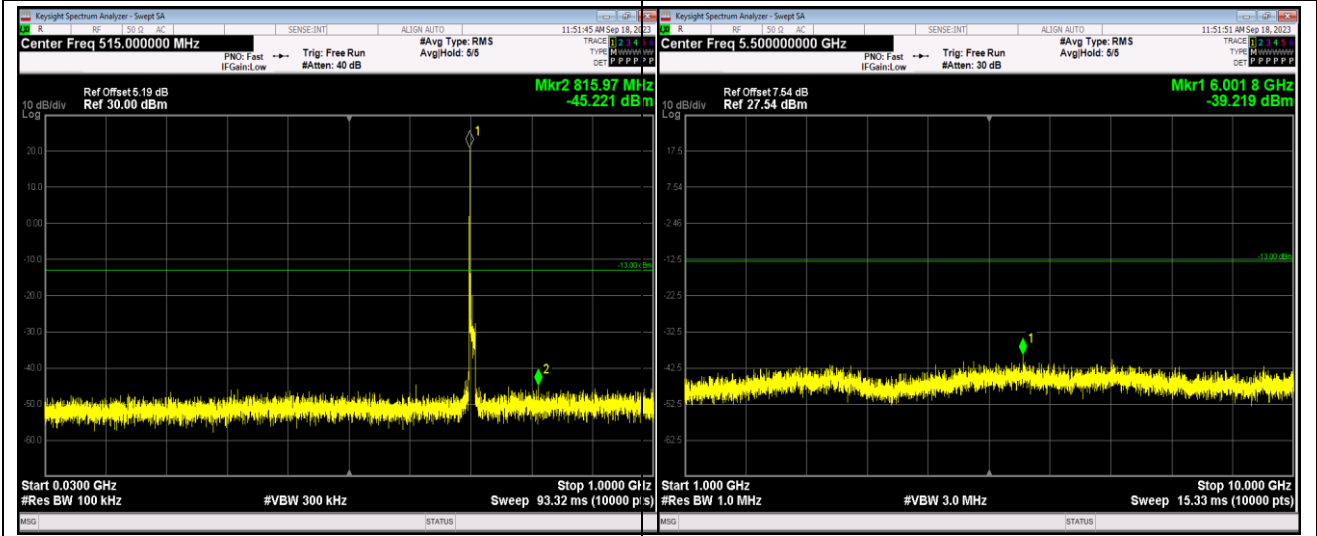

Band17-10MHz-64QAM-23790-1RB#0-Range1:30
~1000MHz

Band17-10MHz-64QAM-23790-1RB#0-Range2:1000~
10000MHz

Band17-10MHz-64QAM-23800-1RB#0-Range1:30
~1000MHz

Band17-10MHz-64QAM-23800-1RB#0-Range2:1000~
10000MHz