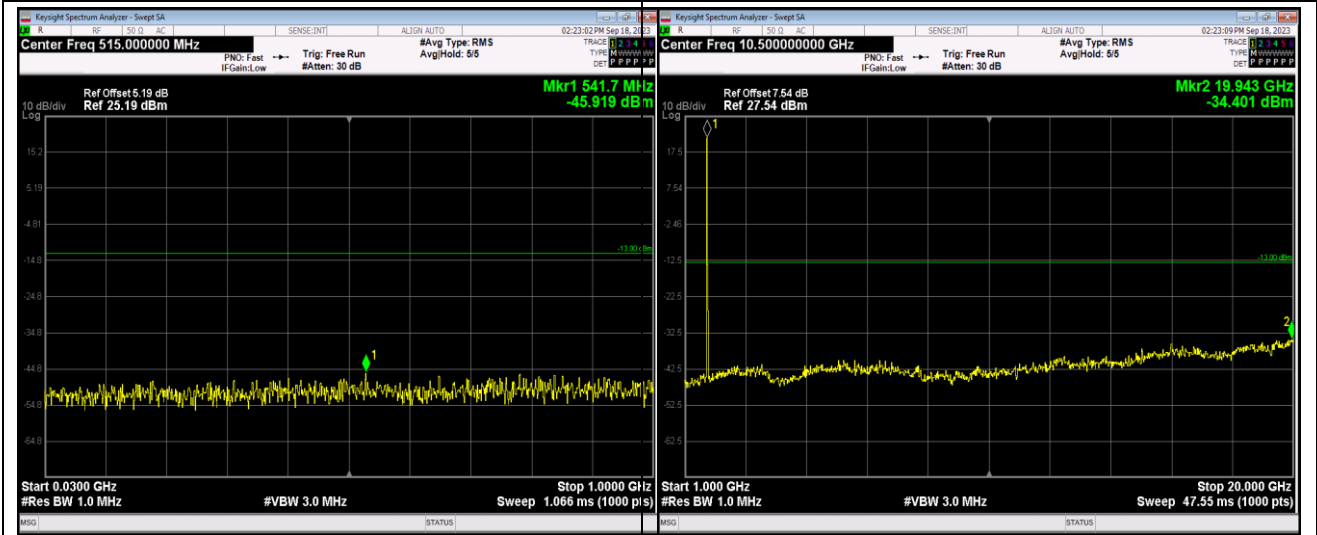

Band66-20MHz-QPSK-132572-1RB#0-Range1:30
~1000MHz

Band66-20MHz-QPSK-132572-1RB#0-Range2:1000~
20000MHz

Band66-20MHz-64QAM-132072-1RB#0-Range1:3
0~1000MHz

Band66-20MHz-64QAM-132072-1RB#0-Range2:1000
~20000MHz