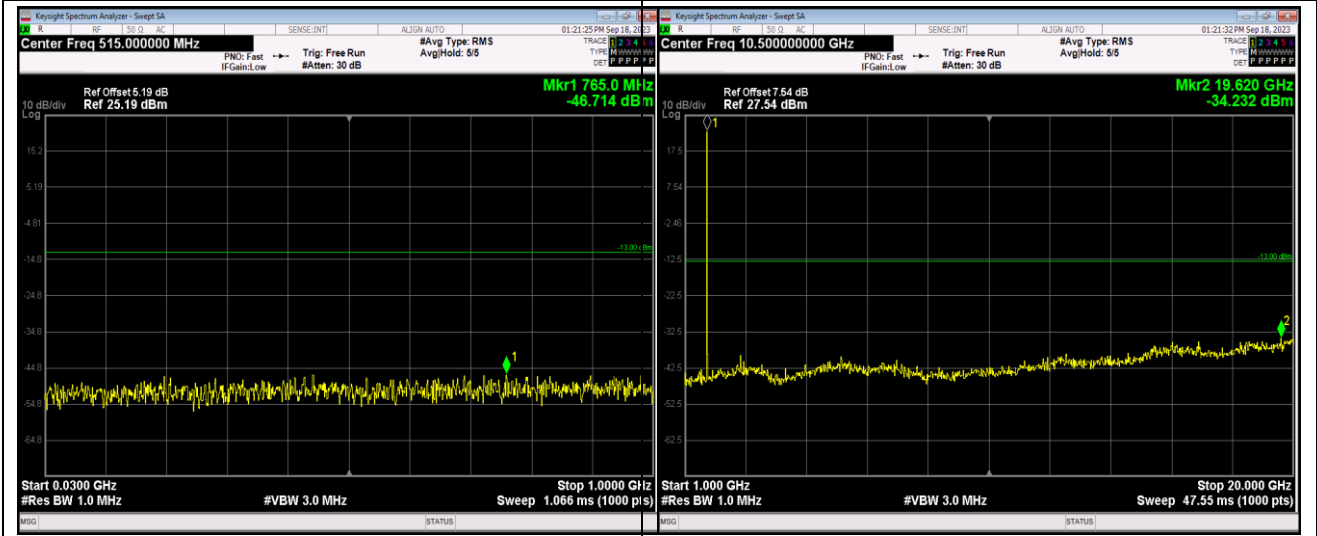

Band66-1.4MHz-64QAM-131979-1RB#0-Range1:3
0~1000MHz

Band66-1.4MHz-64QAM-131979-1RB#0-Range2:100
0~20000MHz