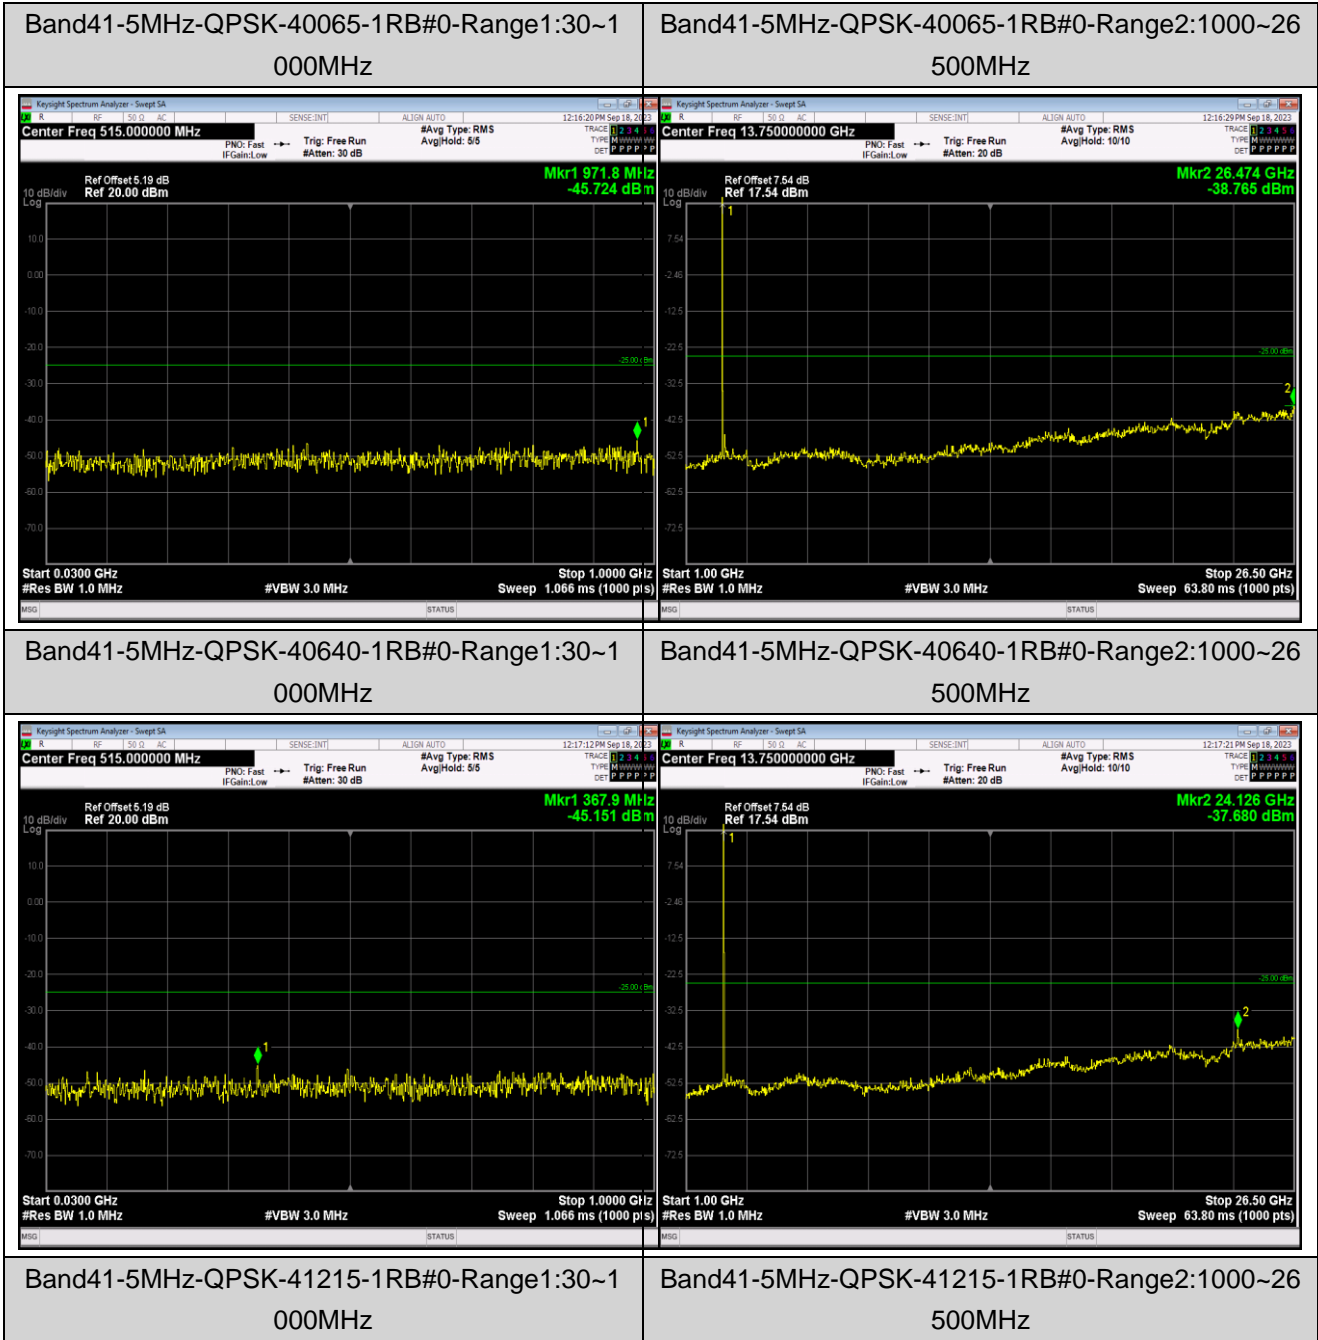

Band17-10MHz-64QAM-23790-1RB#0-Range1:30
~1000MHz

Band17-10MHz-64QAM-23790-1RB#0-Range2:1000~
10000MHz

Band17-10MHz-64QAM-23800-1RB#0-Range1:30
~1000MHz

Band17-10MHz-64QAM-23800-1RB#0-Range2:1000~
10000MHz

Band41-5MHz-16QAM-40065-1RB#0-Range1:30~1000MHz

Band41-5MHz-16QAM-40065-1RB#0-Range2:1000~26500MHz

Band41-5MHz-16QAM-40640-1RB#0-Range1:30~1000MHz

Band41-5MHz-16QAM-40640-1RB#0-Range2:1000~26500MHz

Band41-5MHz-64QAM-41215-1RB#0-Range1:30~1000MHz