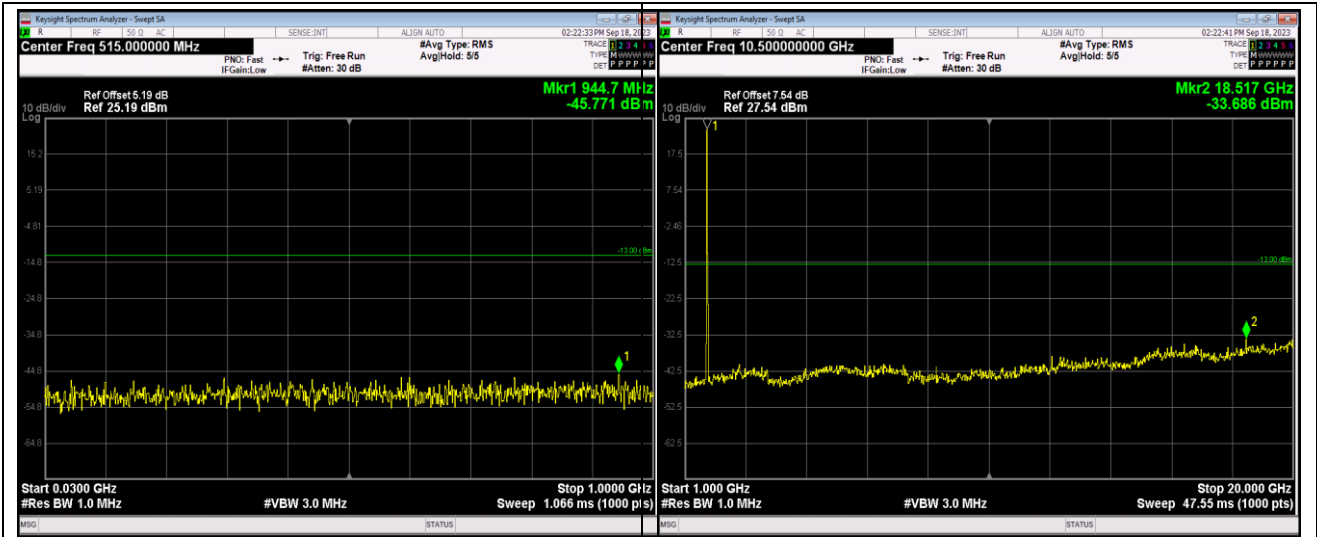

Band66-20MHz-QPSK-132322-1RB#0-Range2:1000~
20000MHz

Band66-20MHz-QPSK-132322-1RB#0-Range1:30
~1000MHz