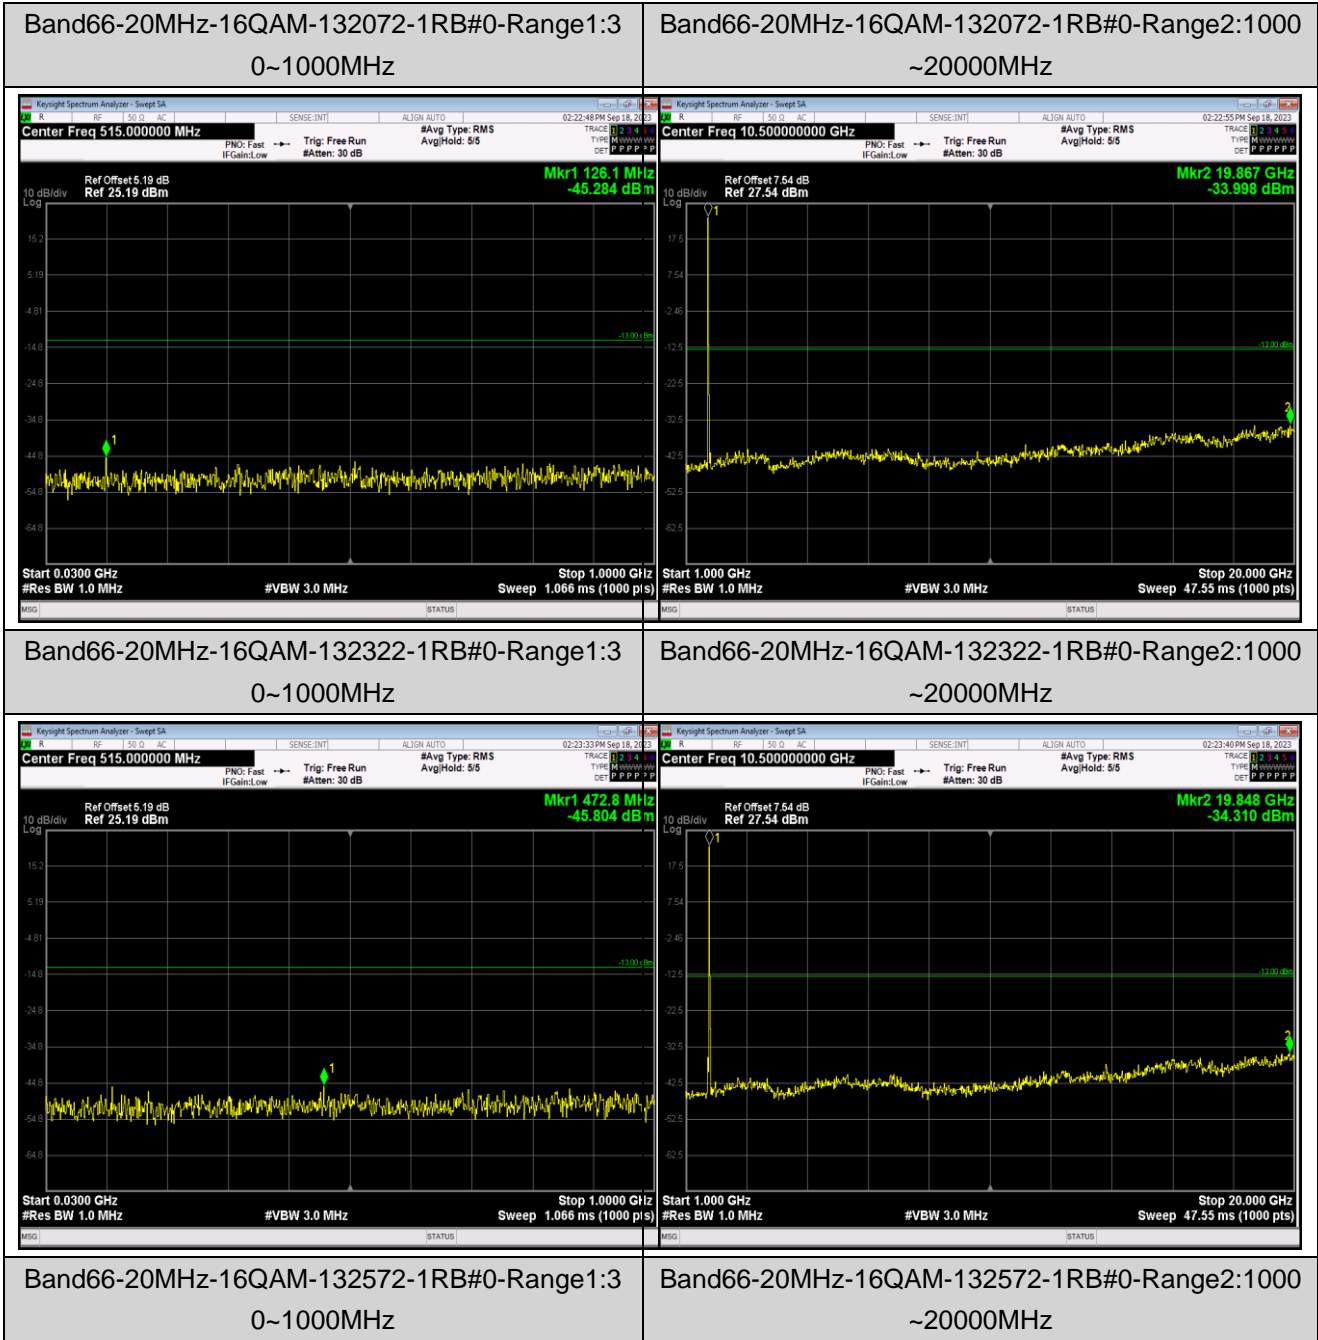

Band17-10MHz-64QAM-23790-1RB#0-Range1:30
~1000MHz

Band17-10MHz-64QAM-23790-1RB#0-Range2:1000~
10000MHz

Band17-10MHz-64QAM-23800-1RB#0-Range1:30
~1000MHz

Band17-10MHz-64QAM-23800-1RB#0-Range2:1000~
10000MHz

Band66-1.4MHz-QPSK-132322-1RB#0-Range1:30
~1000MHz

Band66-1.4MHz-QPSK-132322-1RB#0-Range2:1000
~20000MHz

Band66-1.4MHz-16QAM-132665-1RB#0-Range1:3
0~1000MHz

Band66-1.4MHz-16QAM-132665-1RB#0-Range2:100
0~20000MHz

Band66-1.4MHz-64QAM-131979-1RB#0-Range1:3
0~1000MHz

Band66-1.4MHz-64QAM-131979-1RB#0-Range2:100
0~20000MHz

Band66-20MHz-QPSK-132322-1RB#0-Range1:30
~1000MHz

Band66-20MHz-QPSK-132322-1RB#0-Range2:1000~
20000MHz

Band66-20MHz-QPSK-132572-1RB#0-Range1:30
~1000MHz

Band66-20MHz-QPSK-132572-1RB#0-Range2:1000~
20000MHz

Band66-20MHz-64QAM-132072-1RB#0-Range1:3
0~1000MHz

Band66-20MHz-64QAM-132072-1RB#0-Range2:1000
~20000MHz