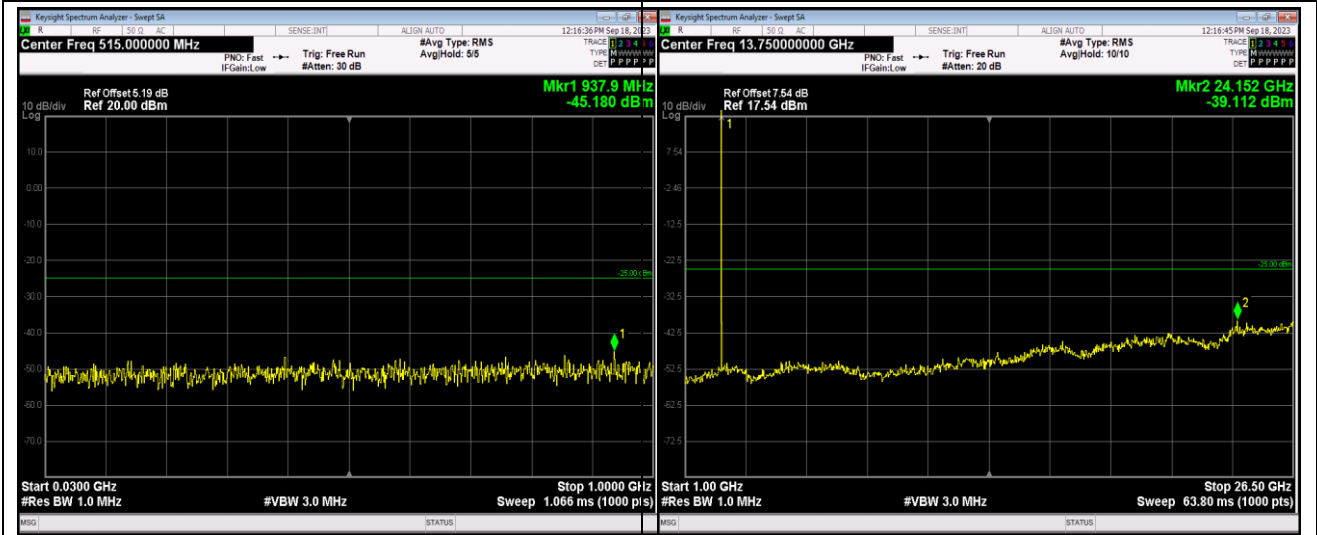

Band41-5MHz-16QAM-40065-1RB#0-Range1:30~1000MHz

Band41-5MHz-16QAM-40640-1RB#0-Range2:1000~26500MHz

Band41-5MHz-16QAM-40065-1RB#0-Range2:1000~26500MHz

Band41-5MHz-16QAM-40640-1RB#0-Range1:30~1000MHz