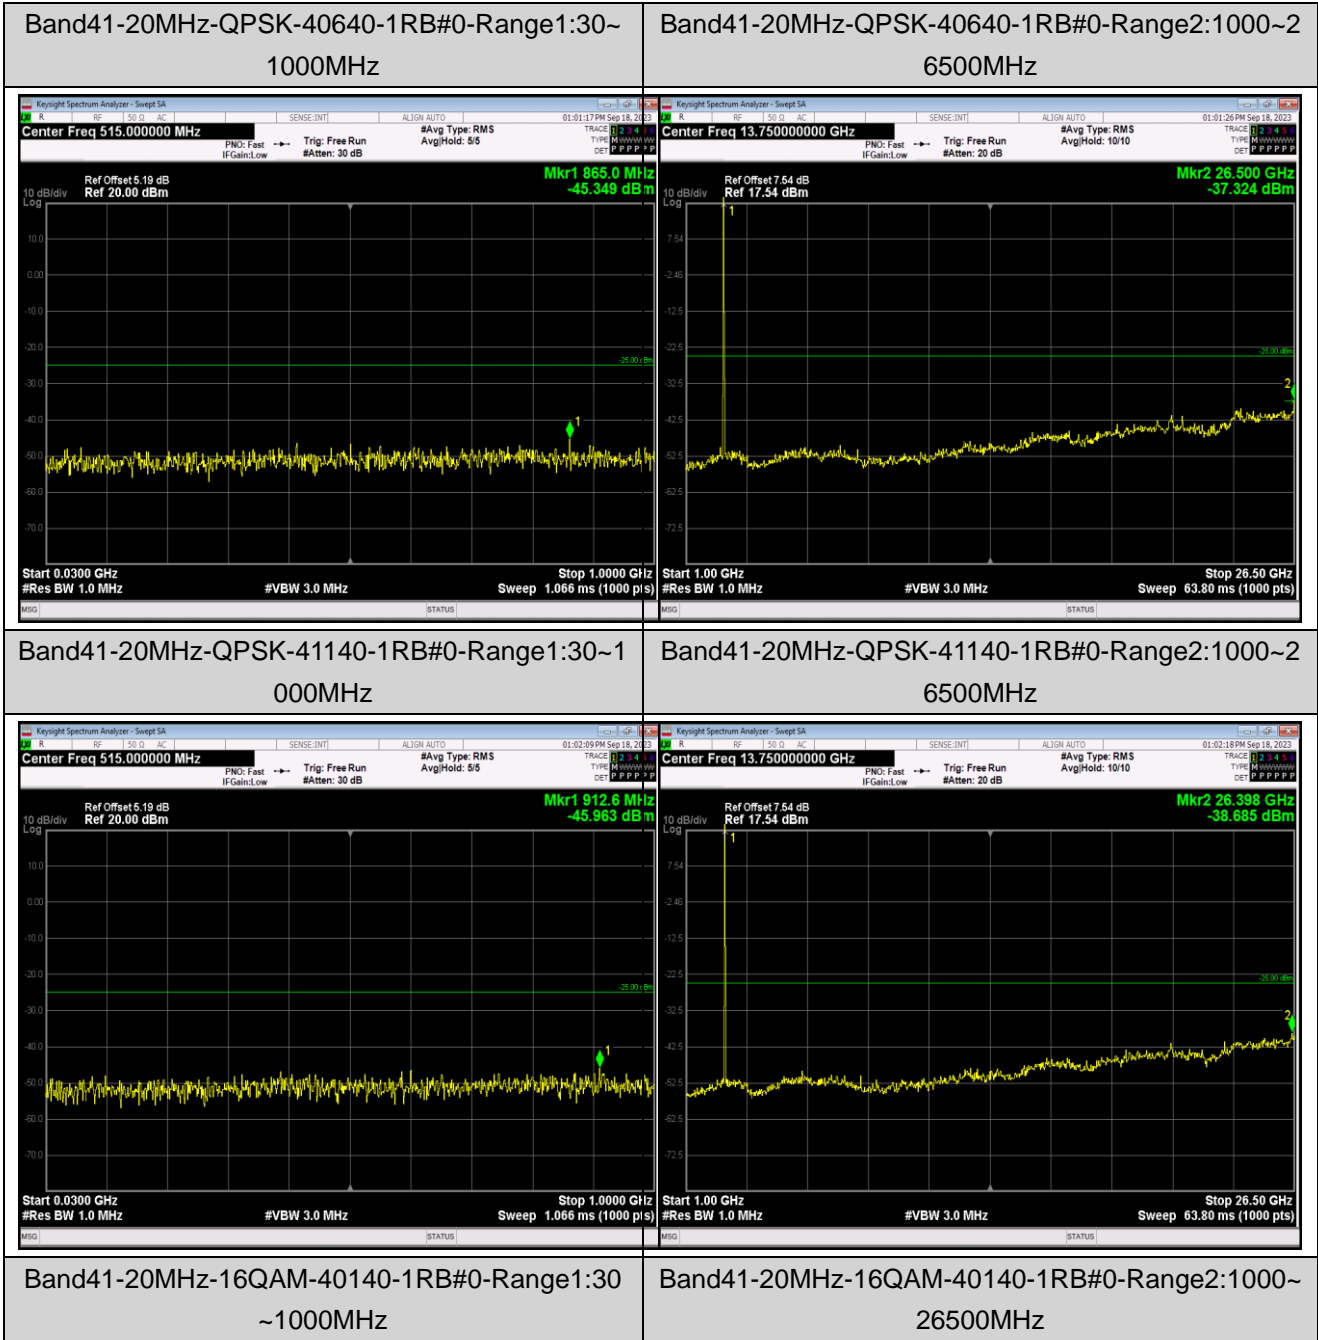

Band17-10MHz-64QAM-23790-1RB#0-Range1:30
~1000MHz

Band17-10MHz-64QAM-23790-1RB#0-Range2:1000~
10000MHz

Band17-10MHz-64QAM-23800-1RB#0-Range1:30
~1000MHz

Band17-10MHz-64QAM-23800-1RB#0-Range2:1000~
10000MHz

Band41-5MHz-16QAM-40065-1RB#0-Range1:30~1000MHz

Band41-5MHz-16QAM-40065-1RB#0-Range2:1000~26500MHz

Band41-5MHz-16QAM-40640-1RB#0-Range1:30~1000MHz

Band41-5MHz-16QAM-40640-1RB#0-Range2:1000~26500MHz

Band41-5MHz-64QAM-41215-1RB#0-Range1:30~1000MHz

Band41-5MHz-64QAM-41215-1RB#0-Range2:1000~26500MHz

Band41-20MHz-QPSK-40140-1RB#0-Range1:30~1000MHz

Band41-20MHz-QPSK-40140-1RB#0-Range2:1000~26500MHz

Band41-20MHz-16QAM-40640-1RB#0-Range1:30
~1000MHz

Band41-20MHz-16QAM-40640-1RB#0-Range2:1000~
26500MHz