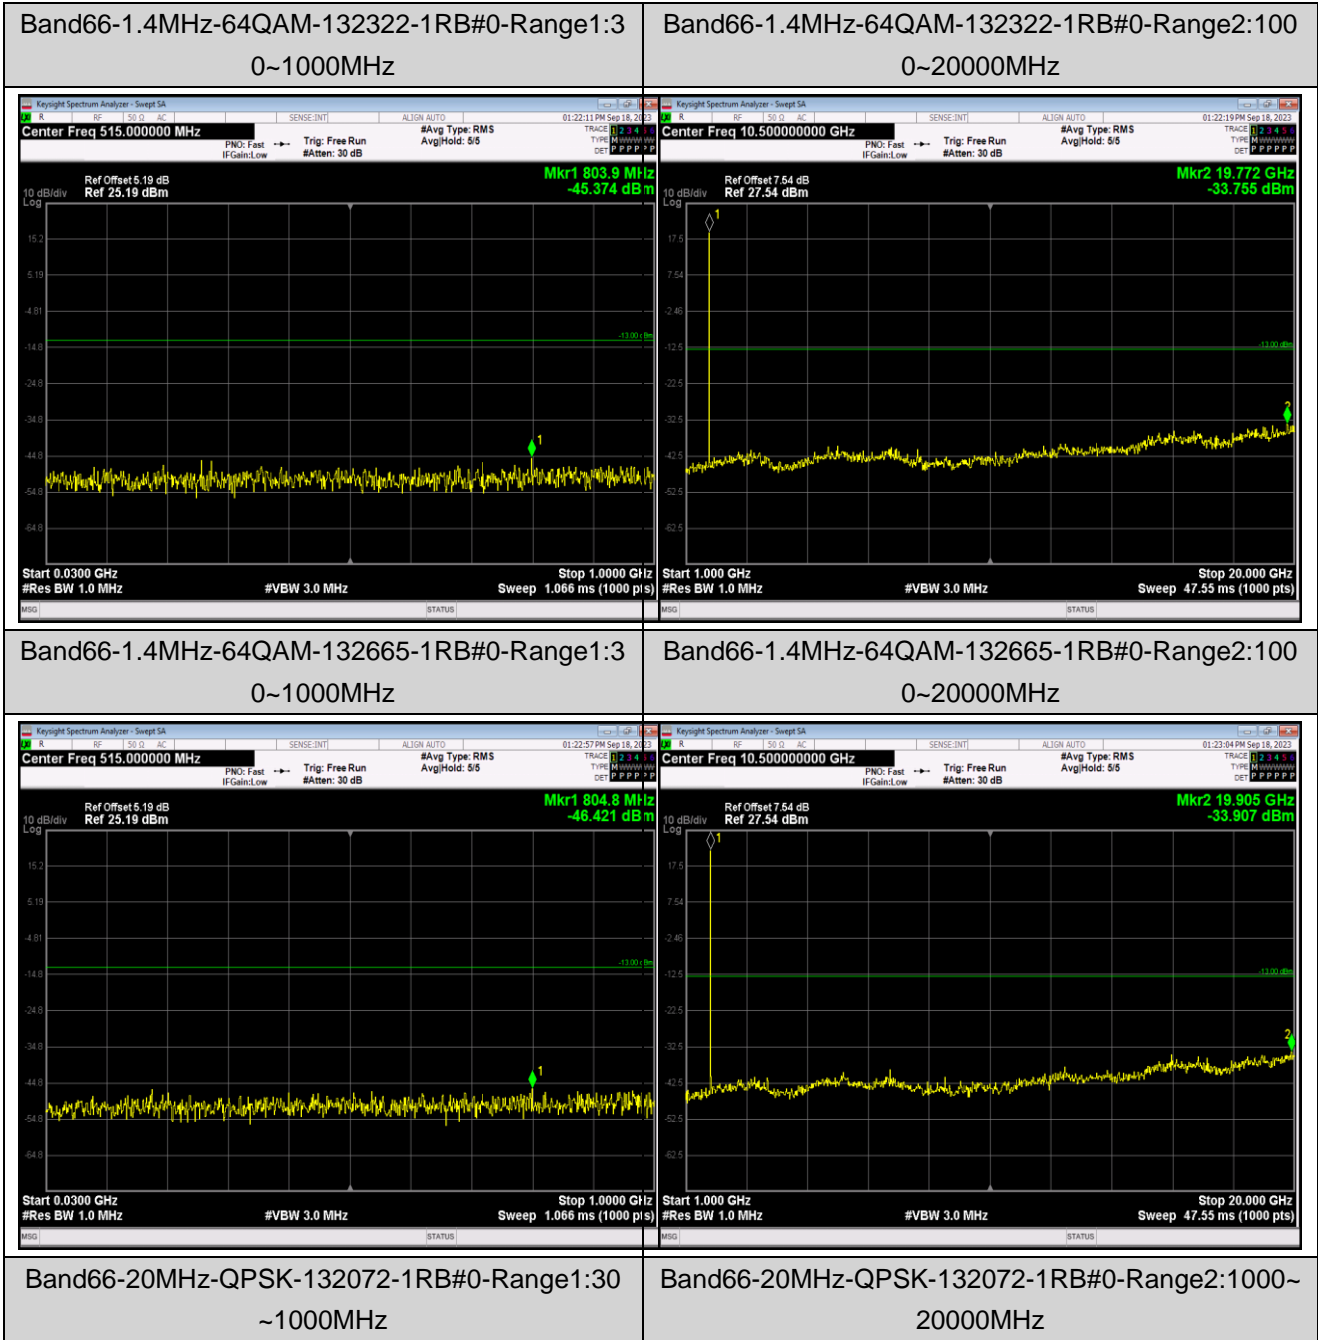

Band66-1.4MHz-QPSK-132322-1RB#0-Range1:30
~1000MHz

Band66-1.4MHz-QPSK-132322-1RB#0-Range2:1000
~20000MHz

Band66-1.4MHz-16QAM-132665-1RB#0-Range1:3
0~1000MHz

Band66-1.4MHz-16QAM-132665-1RB#0-Range2:100
0~20000MHz

Band66-1.4MHz-64QAM-131979-1RB#0-Range1:3
0~1000MHz

Band66-1.4MHz-64QAM-131979-1RB#0-Range2:100
0~20000MHz

Band66-20MHz-QPSK-132322-1RB#0-Range1:30
~1000MHz

Band66-20MHz-QPSK-132322-1RB#0-Range2:1000~
20000MHz