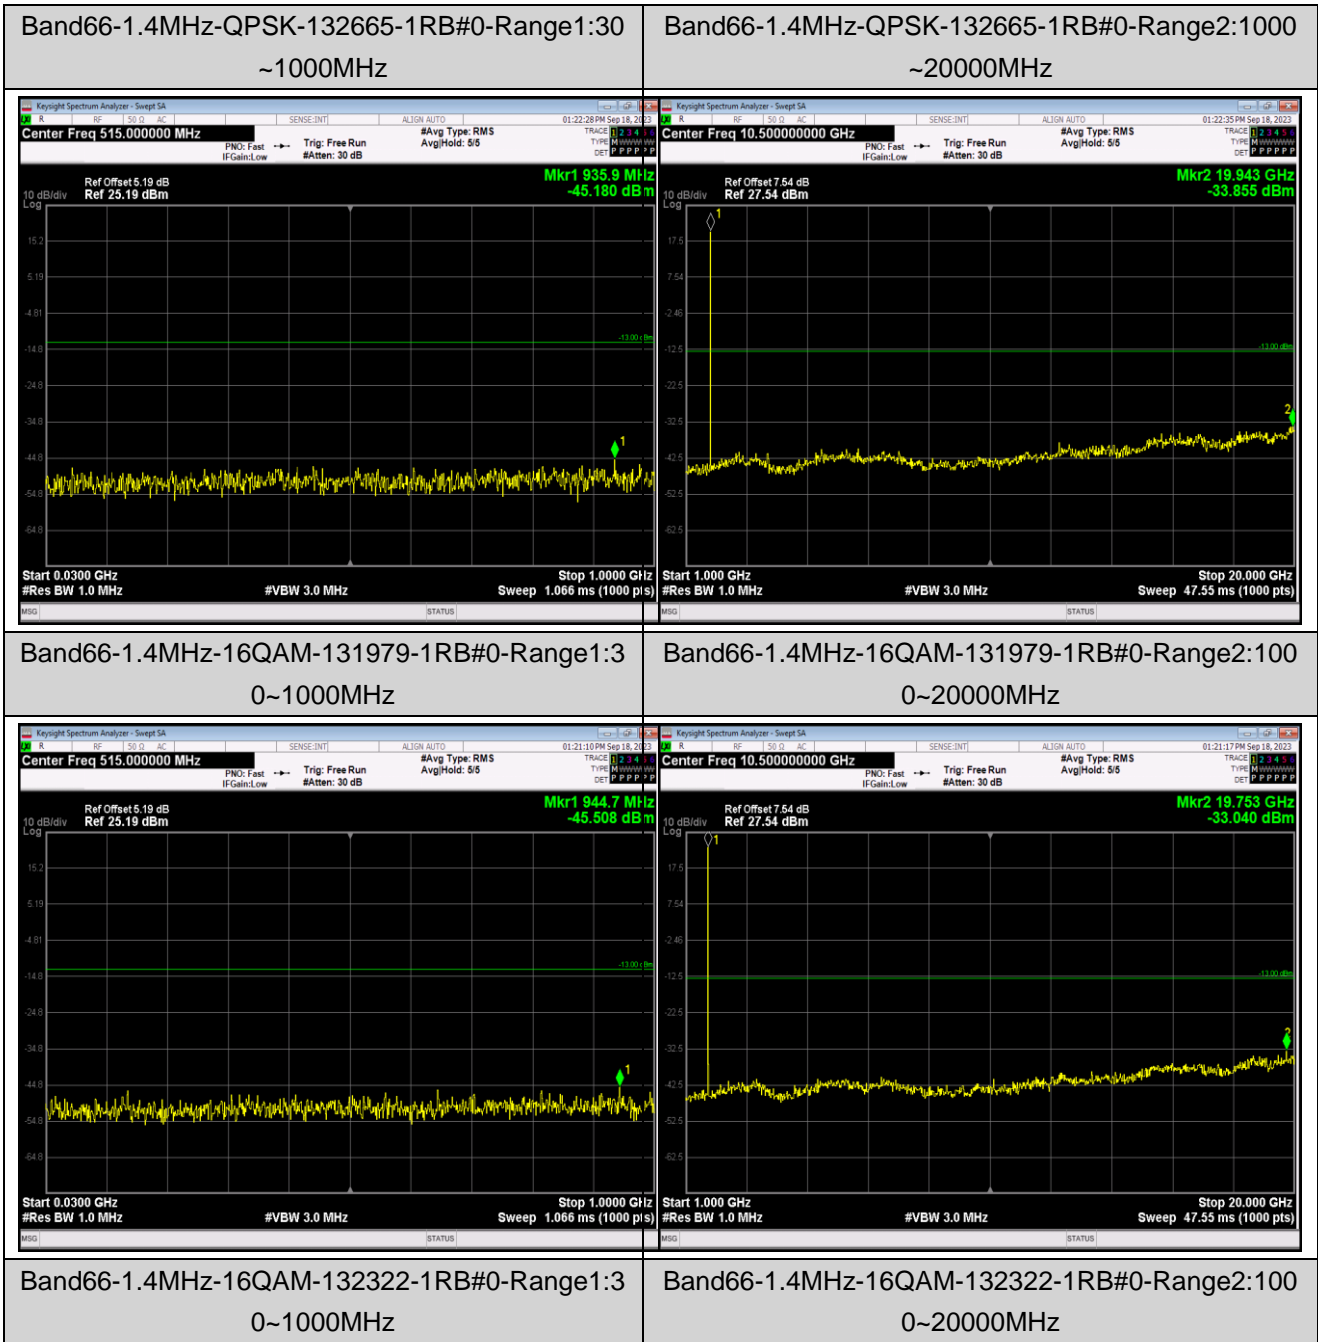

Band41-20MHz-16QAM-41140-1RB#0-Range1:30
~1000MHz

Band41-20MHz-16QAM-41140-1RB#0-Range2:1000~
26500MHz

Band66-1.4MHz-QPSK-131979-1RB#0-Range1:30
~1000MHz

Band66-1.4MHz-QPSK-131979-1RB#0-Range2:1000
~20000MHz

Band66-1.4MHz-QPSK-132322-1RB#0-Range1:30
~1000MHz

Band66-1.4MHz-QPSK-132322-1RB#0-Range2:1000
~20000MHz

Band66-1.4MHz-16QAM-132665-1RB#0-Range1:3
0~1000MHz

Band66-1.4MHz-16QAM-132665-1RB#0-Range2:100
0~20000MHz