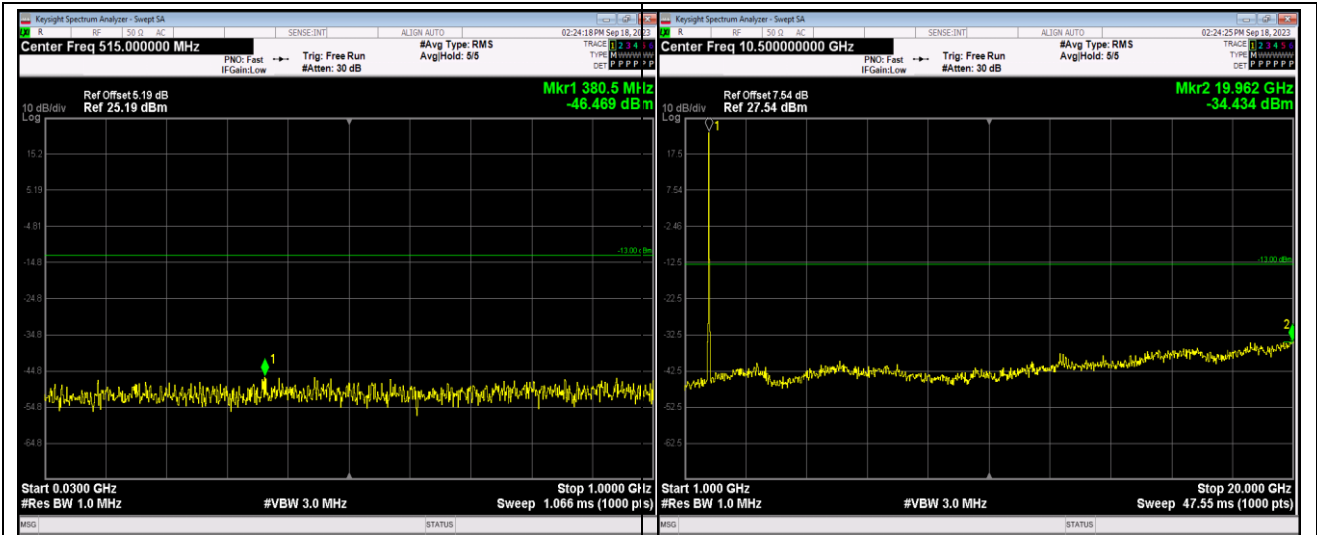

Band66-20MHz-64QAM-132072-1RB#0-Range2:1000
~20000MHz

Band66-20MHz-64QAM-132072-1RB#0-Range1:3
0~1000MHz