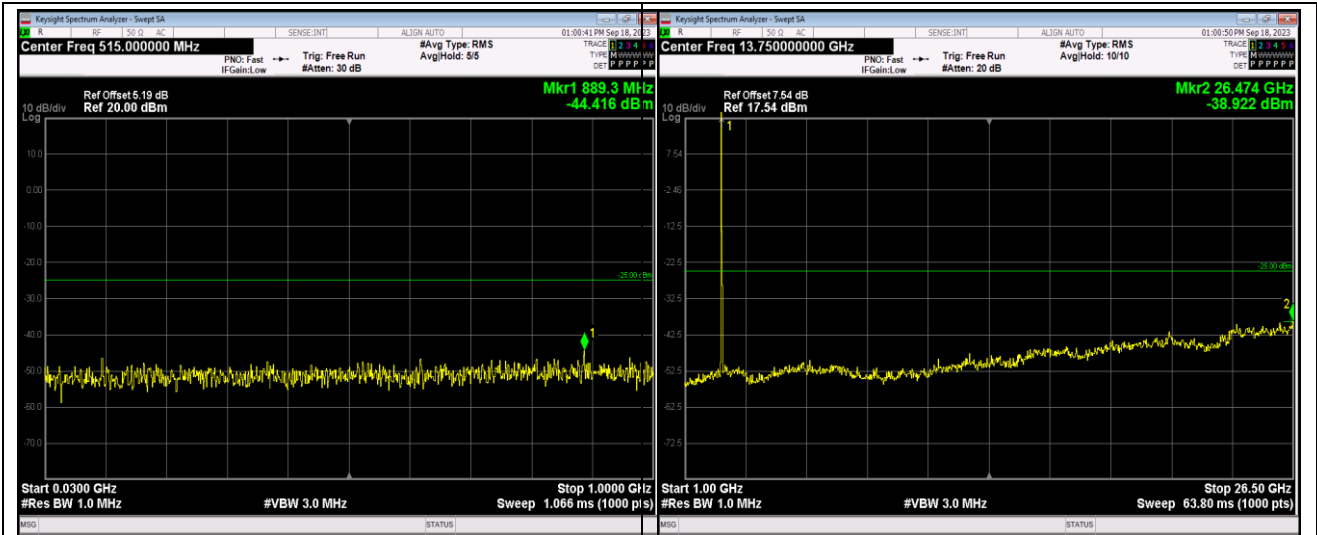

Band41-20MHz-16QAM-40640-1RB#0-Range2:1000~
26500MHz

Band41-20MHz-16QAM-40640-1RB#0-Range1:30
~1000MHz