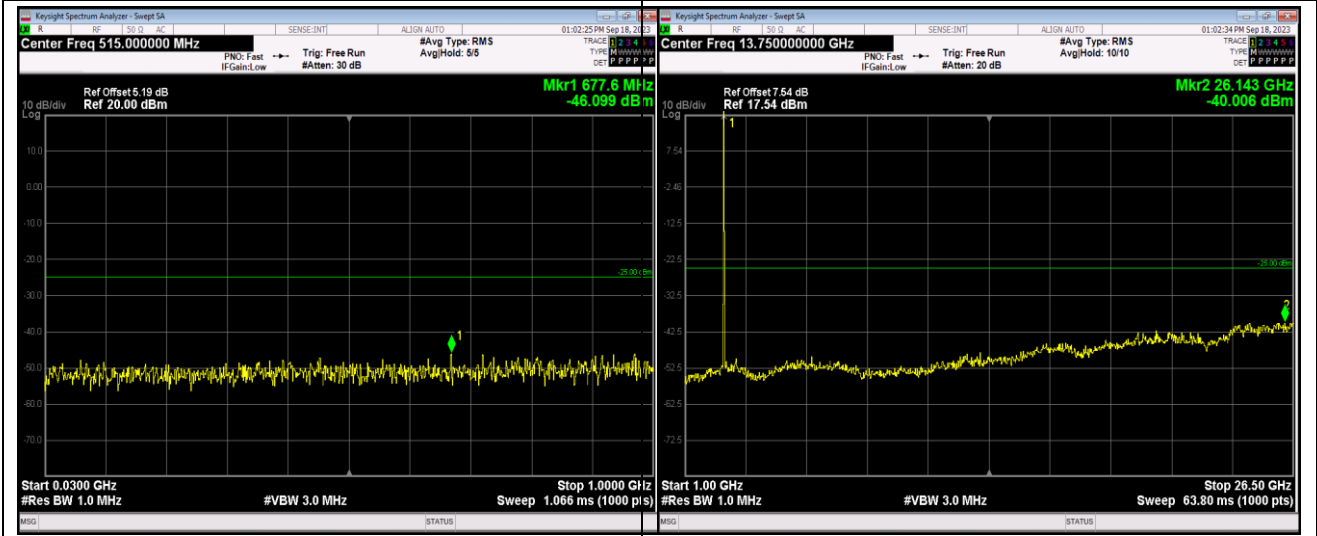

Band41-20MHz-16QAM-41140-1RB#0-Range1:30
~1000MHz

Band41-20MHz-16QAM-41140-1RB#0-Range2:1000~
26500MHz