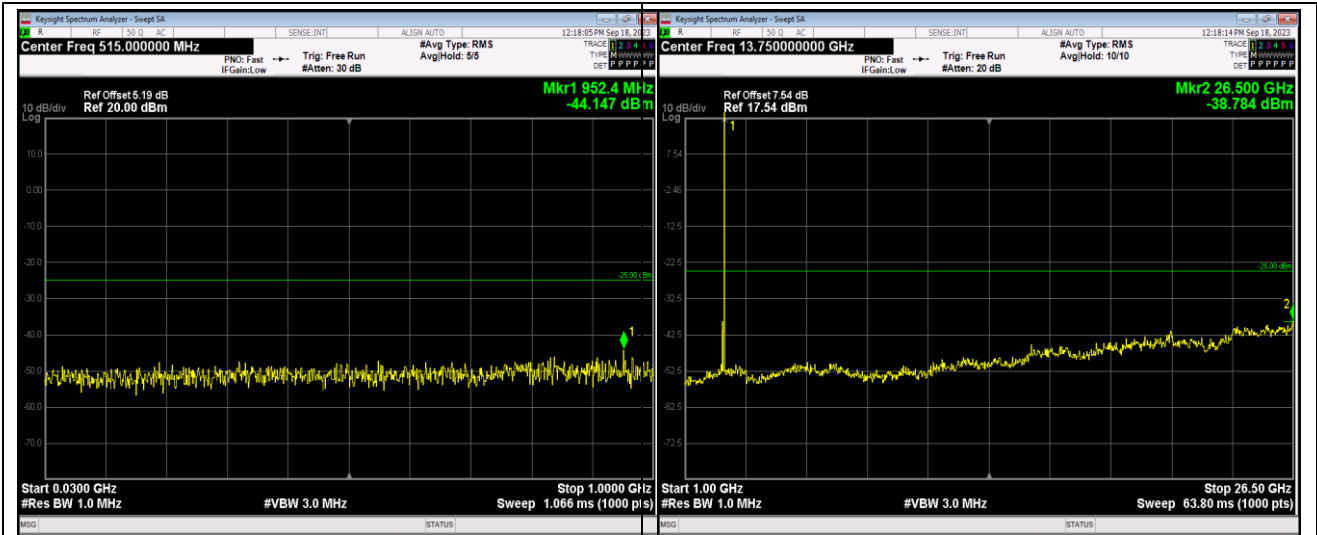

Band17-10MHz-64QAM-23790-1RB#0-Range1:30
~1000MHz

Band17-10MHz-64QAM-23790-1RB#0-Range2:1000~
10000MHz

Band17-10MHz-64QAM-23800-1RB#0-Range1:30
~1000MHz

Band17-10MHz-64QAM-23800-1RB#0-Range2:1000~
10000MHz