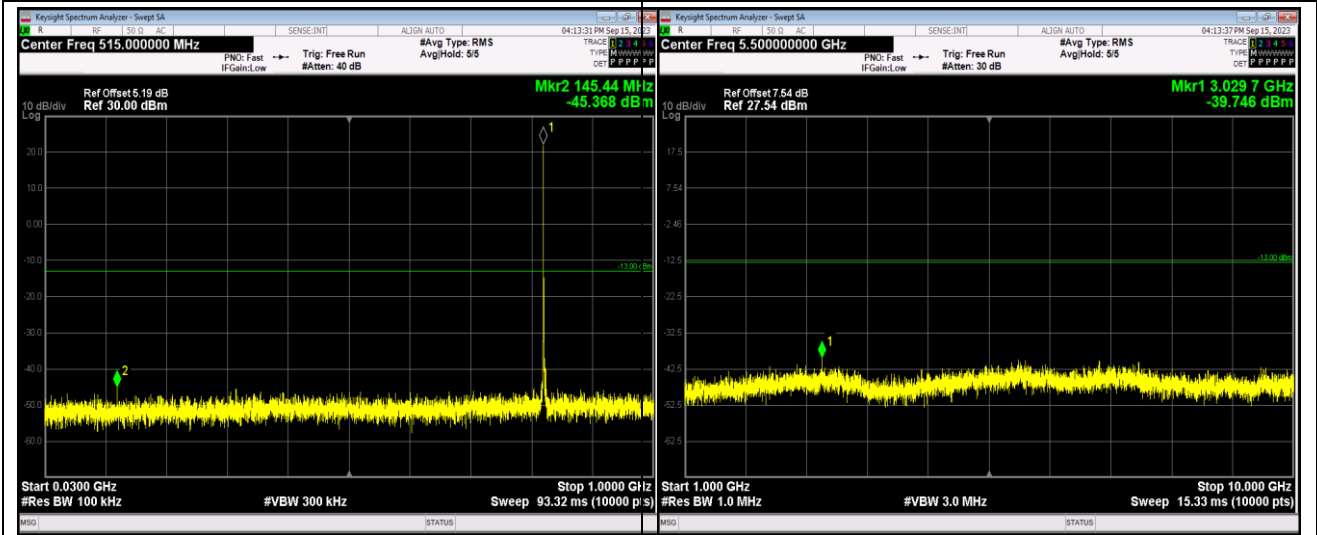

Band2-20MHz-16QAM-18900-1RB#0-Range2:1000~20000MHz

Band2-20MHz-16QAM-19100-1RB#0-Range1:30~1000MHz

Band2-20MHz-16QAM-19100-1RB#0-Range2:1000~20000MHz

Band5-1.4MHz-QPSK-20407-1RB#0-Range1:30~1000MHz

Band5-1.4MHz-QPSK-20407-1RB#0-Range2:1000~10000MHz