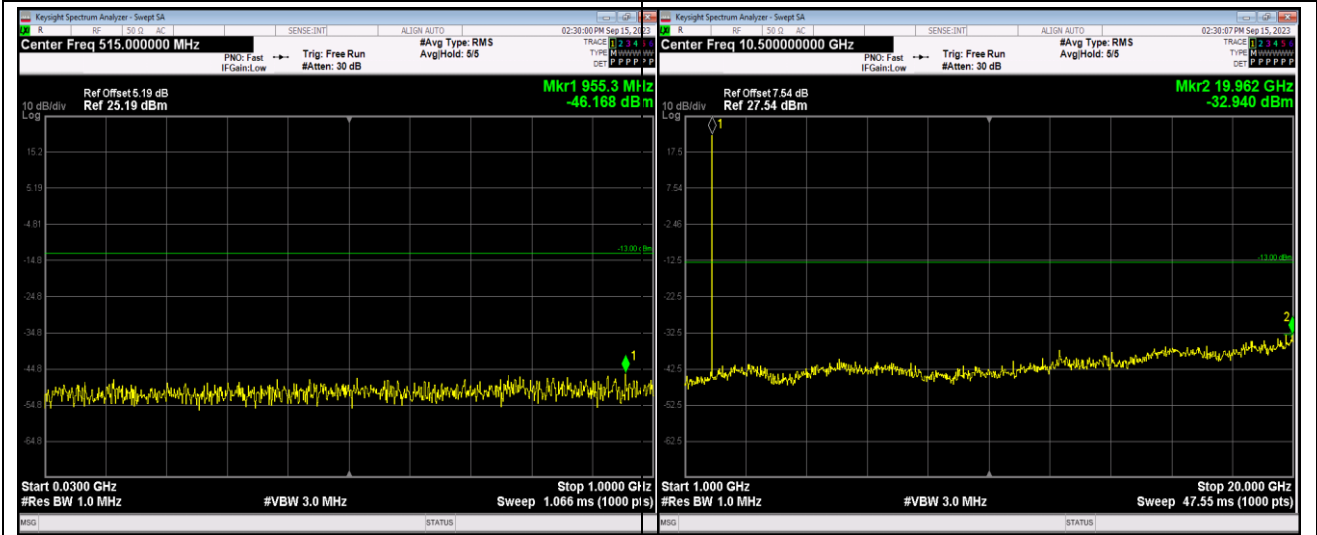

Test Graphs

Band2-1.4MHz-16QAM-18607-1RB#0-Range1:30~1000MHz

Band2-1.4MHz-16QAM-18607-1RB#0-Range2:1000~20000MHz

Band2-1.4MHz-16QAM-18900-1RB#0-Range1:30~1000MHz

Band2-1.4MHz-16QAM-18900-1RB#0-Range2:1000~20000MHz

Band2-1.4MHz-64QAM-19193-1RB#0-Range1:30~1000MHz

Band2-1.4MHz-64QAM-19193-1RB#0-Range2:1000~20000MHz

Band2-20MHz-QPSK-18700-1RB#0-Range1:30~1000MHz

Band2-20MHz-QPSK-18700-1RB#0-Range2:1000~20000MHz

Band2-20MHz-16QAM-18900-1RB#0-Range1:30~1000MHz