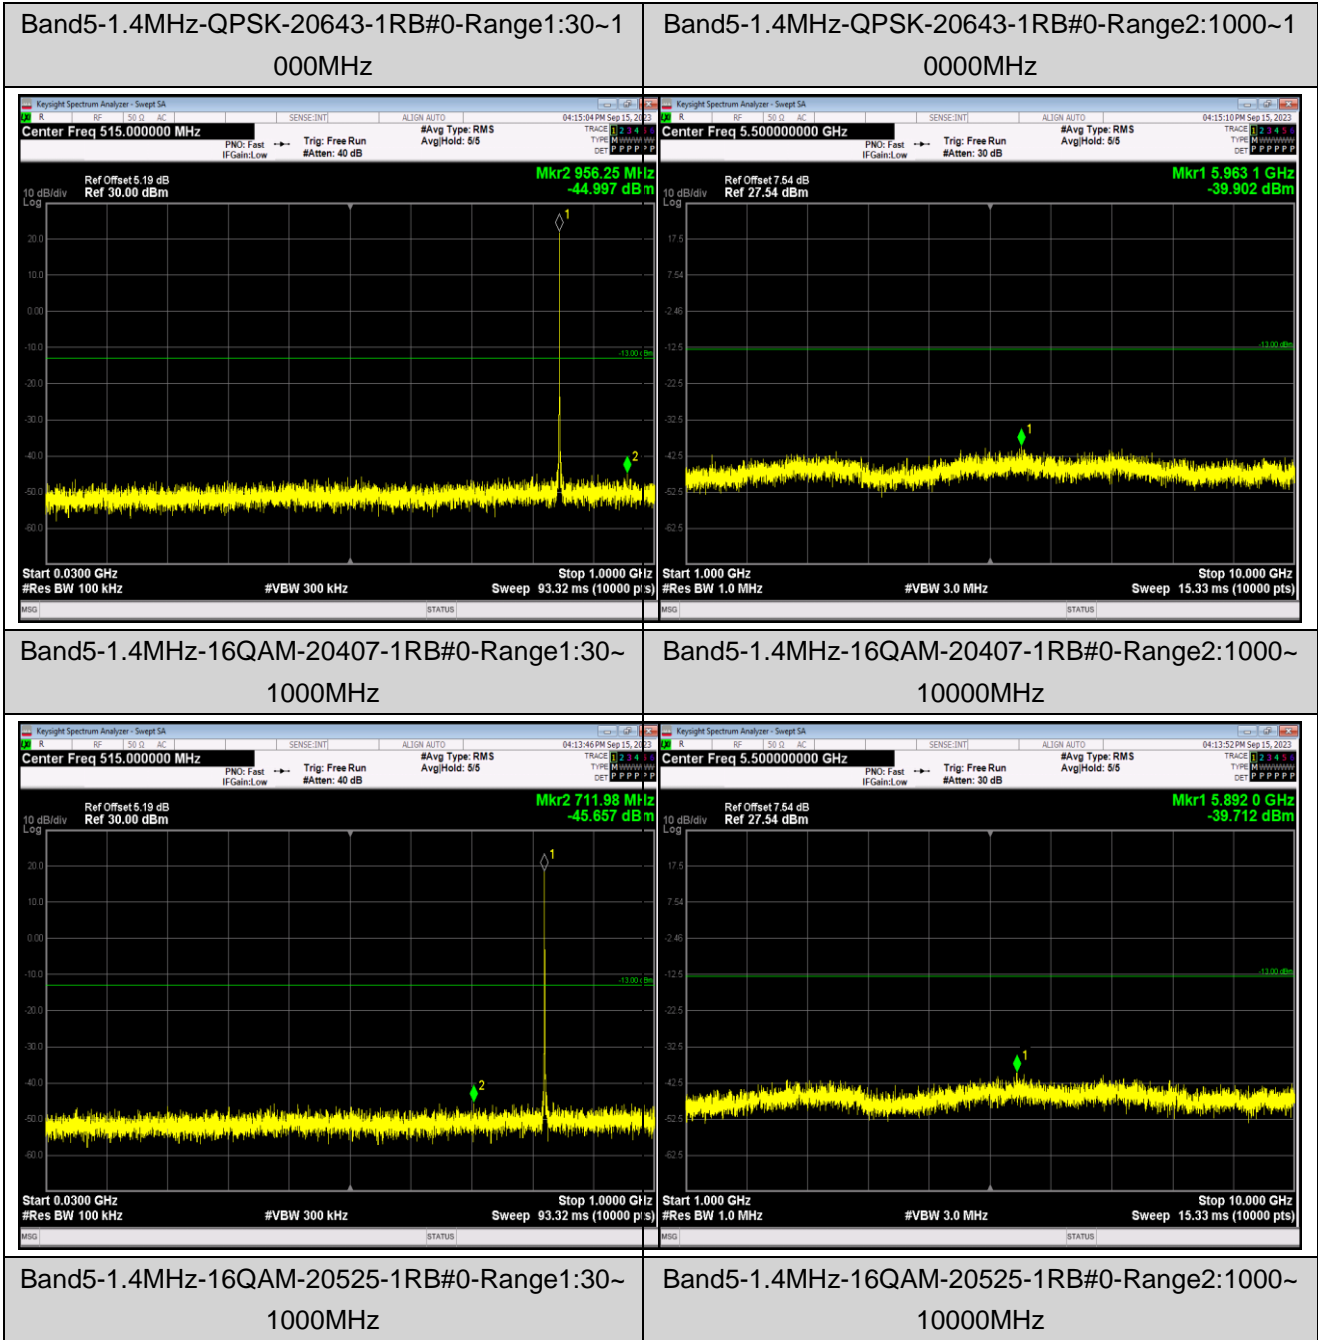

Band2-1.4MHz-64QAM-19193-1RB#0-Range1:30~1000MHz

Band2-1.4MHz-64QAM-19193-1RB#0-Range2:1000~20000MHz

Band2-20MHz-QPSK-18700-1RB#0-Range1:30~1000MHz

Band2-20MHz-QPSK-18700-1RB#0-Range2:1000~20000MHz

Band2-20MHz-16QAM-18900-1RB#0-Range1:30~1000MHz

Band2-20MHz-16QAM-18900-1RB#0-Range2:1000~20000MHz

Band2-20MHz-16QAM-19100-1RB#0-Range1:30~1000MHz

Band2-20MHz-16QAM-19100-1RB#0-Range2:1000~20000MHz

Band5-1.4MHz-QPSK-20407-1RB#0-Range1:30~1000MHz

Band5-1.4MHz-QPSK-20407-1RB#0-Range2:1000~10000MHz

Band5-1.4MHz-QPSK-20525-1RB#0-Range1:30~1000MHz

Band5-1.4MHz-QPSK-20525-1RB#0-Range2:1000~10000MHz

Band5-1.4MHz-16QAM-20643-1RB#0-Range1:30~1000MHz

Band5-1.4MHz-16QAM-20643-1RB#0-Range2:1000~10000MHz

Band5-1.4MHz-64QAM-20407-1RB#0-Range1:30~1000MHz

Band5-1.4MHz-64QAM-20407-1RB#0-Range2:1000~10000MHz

Band5-10MHz-QPSK-20525-1RB#0-Range1:30~1000MHz

Band5-10MHz-QPSK-20525-1RB#0-Range2:1000~10000MHz

Band5-10MHz-QPSK-20600-1RB#0-Range1:30~1000MHz

Band5-10MHz-QPSK-20600-1RB#0-Range2:1000~10000MHz