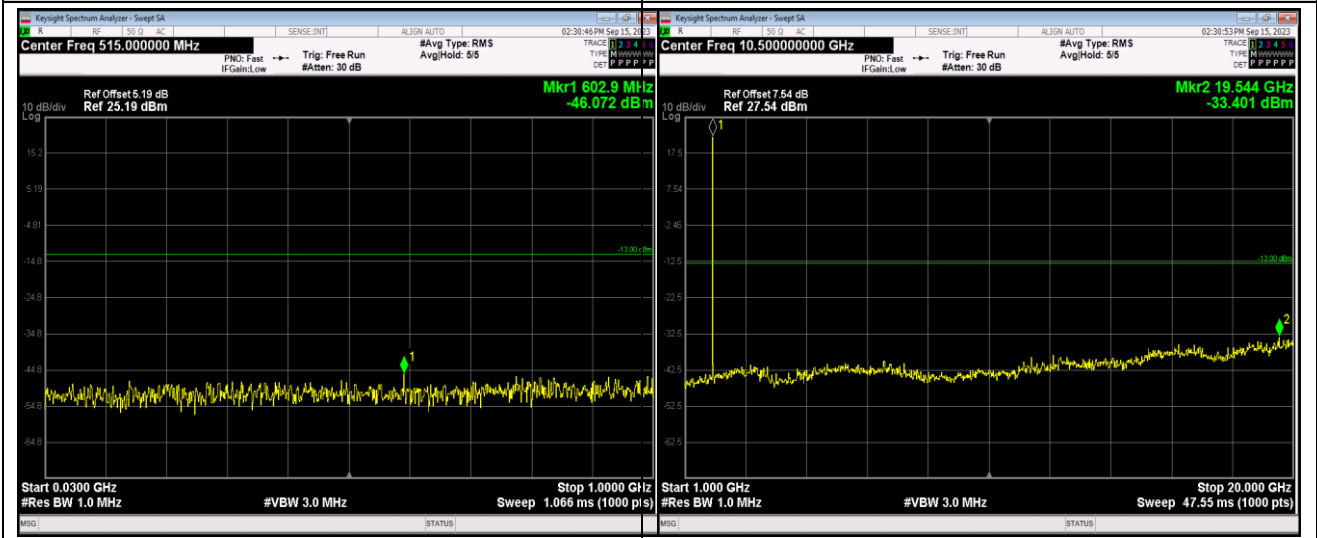

Test Graphs

Band2-1.4MHz-16QAM-18607-1RB#0-Range1:30~1000MHz

Band2-1.4MHz-16QAM-18607-1RB#0-Range2:1000~20000MHz

Band2-1.4MHz-16QAM-18900-1RB#0-Range1:30~1000MHz

Band2-1.4MHz-16QAM-18900-1RB#0-Range2:1000~20000MHz

Band2-1.4MHz-64QAM-19193-1RB#0-Range1:30~1000MHz

Band2-1.4MHz-64QAM-19193-1RB#0-Range2:1000~20000MHz

Band2-20MHz-QPSK-18700-1RB#0-Range1:30~1000MHz

Band2-20MHz-QPSK-18700-1RB#0-Range2:1000~20000MHz

Band2-20MHz-16QAM-18900-1RB#0-Range1:30~1000MHz