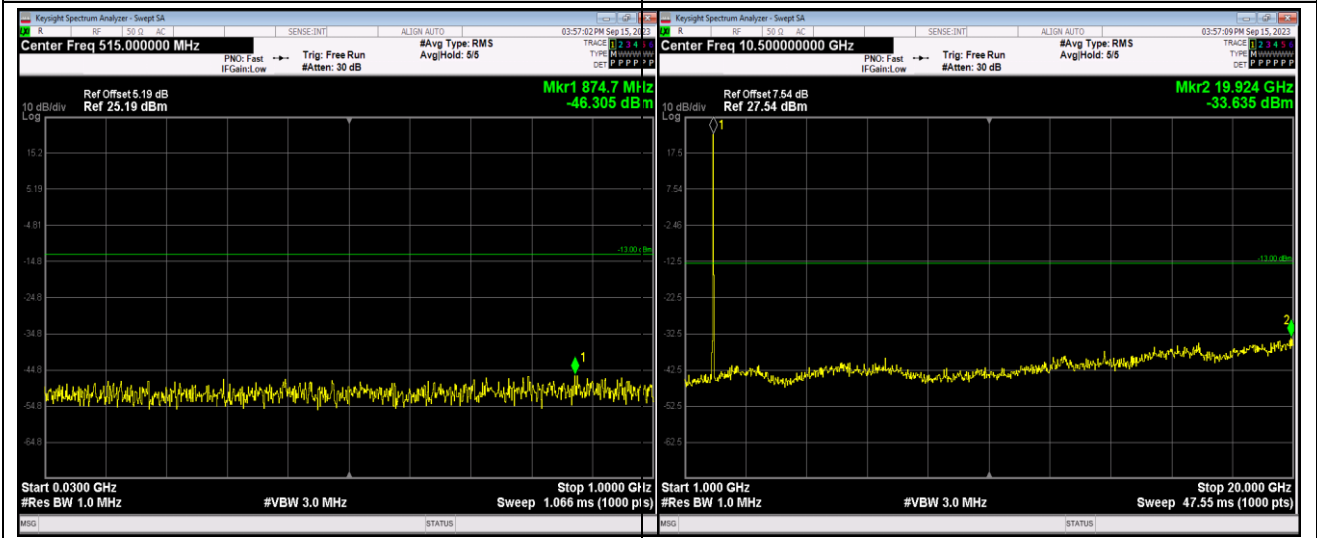

Band2-20MHz-16QAM-19100-1RB#0-Range1:30~1000MHz

Band2-20MHz-16QAM-19100-1RB#0-Range2:1000~20000MHz