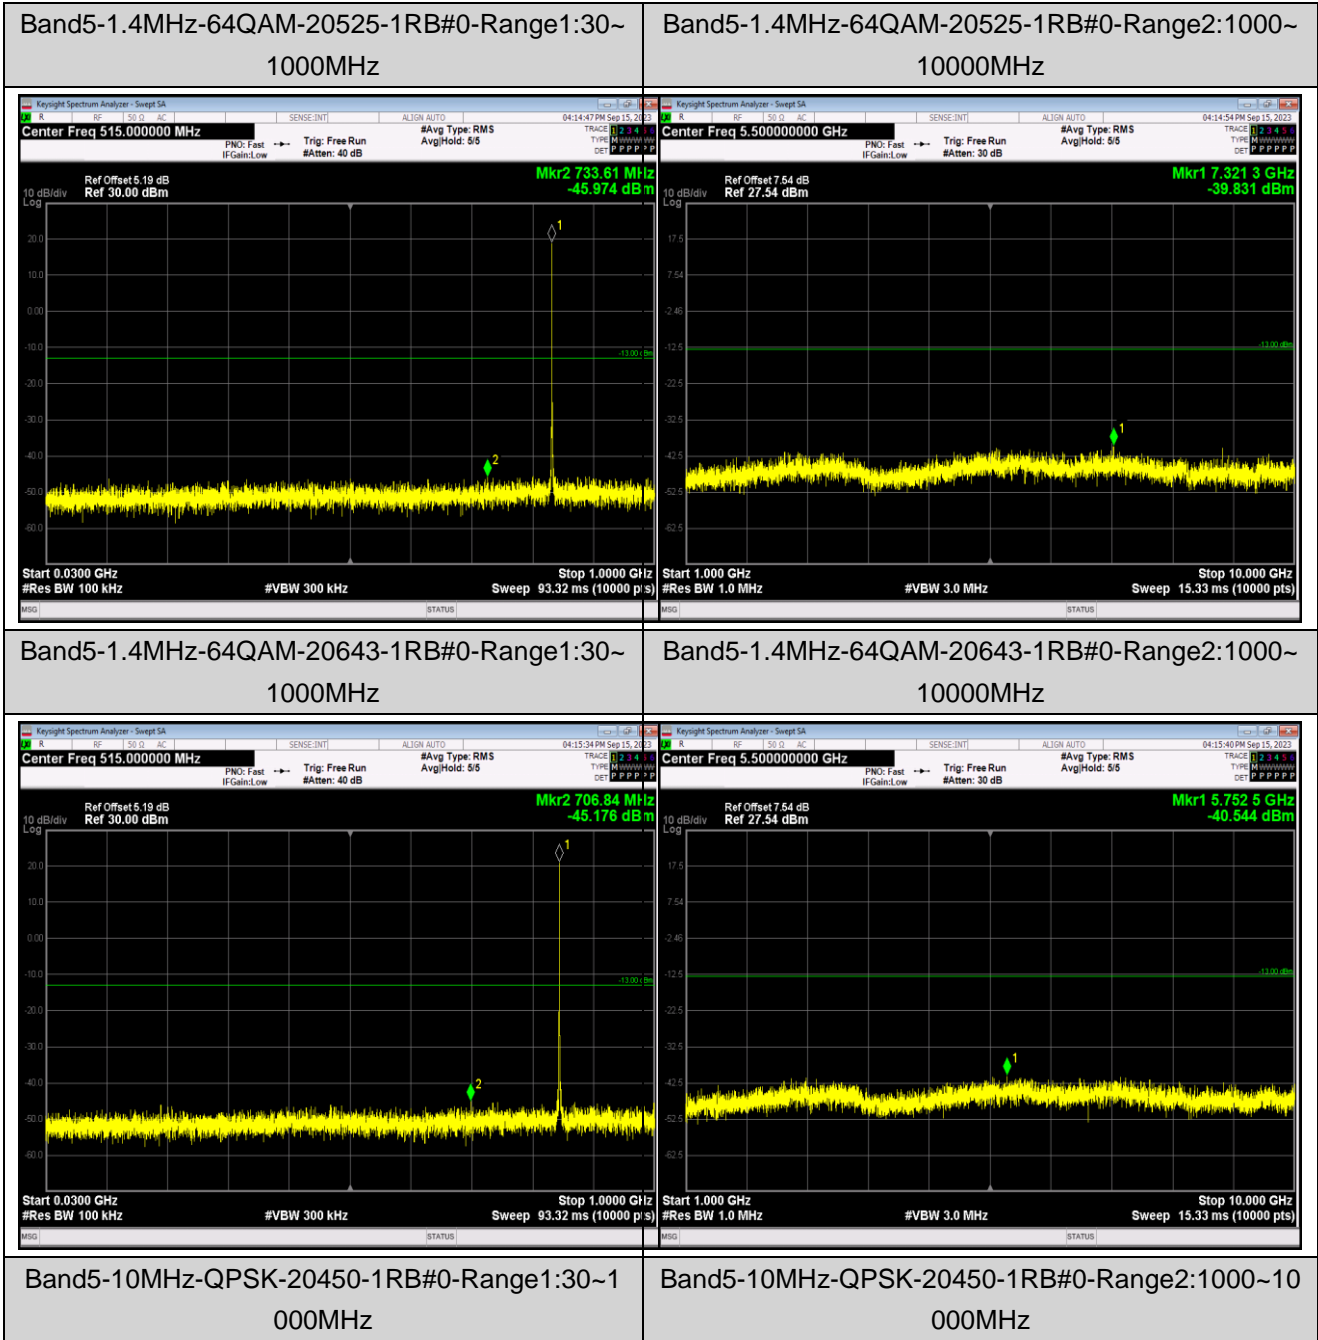

Band2-20MHz-16QAM-18900-1RB#0-Range2:1000~20000MHz

Band2-20MHz-16QAM-19100-1RB#0-Range1:30~1000MHz

Band2-20MHz-16QAM-19100-1RB#0-Range2:1000~20000MHz

Band5-1.4MHz-QPSK-20407-1RB#0-Range1:30~1000MHz

Band5-1.4MHz-QPSK-20407-1RB#0-Range2:1000~10000MHz

Band5-1.4MHz-QPSK-20525-1RB#0-Range1:30~1000MHz

Band5-1.4MHz-QPSK-20525-1RB#0-Range2:1000~10000MHz

Band5-1.4MHz-16QAM-20643-1RB#0-Range1:30~1000MHz

Band5-1.4MHz-16QAM-20643-1RB#0-Range2:1000~10000MHz

Band5-1.4MHz-64QAM-20407-1RB#0-Range1:30~1000MHz

Band5-1.4MHz-64QAM-20407-1RB#0-Range2:1000~10000MHz

Band5-10MHz-QPSK-20525-1RB#0-Range1:30~1000MHz

Band5-10MHz-QPSK-20525-1RB#0-Range2:1000~10000MHz

Band5-10MHz-QPSK-20600-1RB#0-Range1:30~1000MHz

Band5-10MHz-QPSK-20600-1RB#0-Range2:1000~10000MHz

Band7-5MHz-QPSK-21425-1RB#0-Range1:30~1000MHz

Band7-5MHz-QPSK-21425-1RB#0-Range2:1000~26500MHz

Band7-5MHz-16QAM-20775-1RB#0-Range1:30~1000MHz

Band7-5MHz-16QAM-20775-1RB#0-Range2:1000~26500MHz