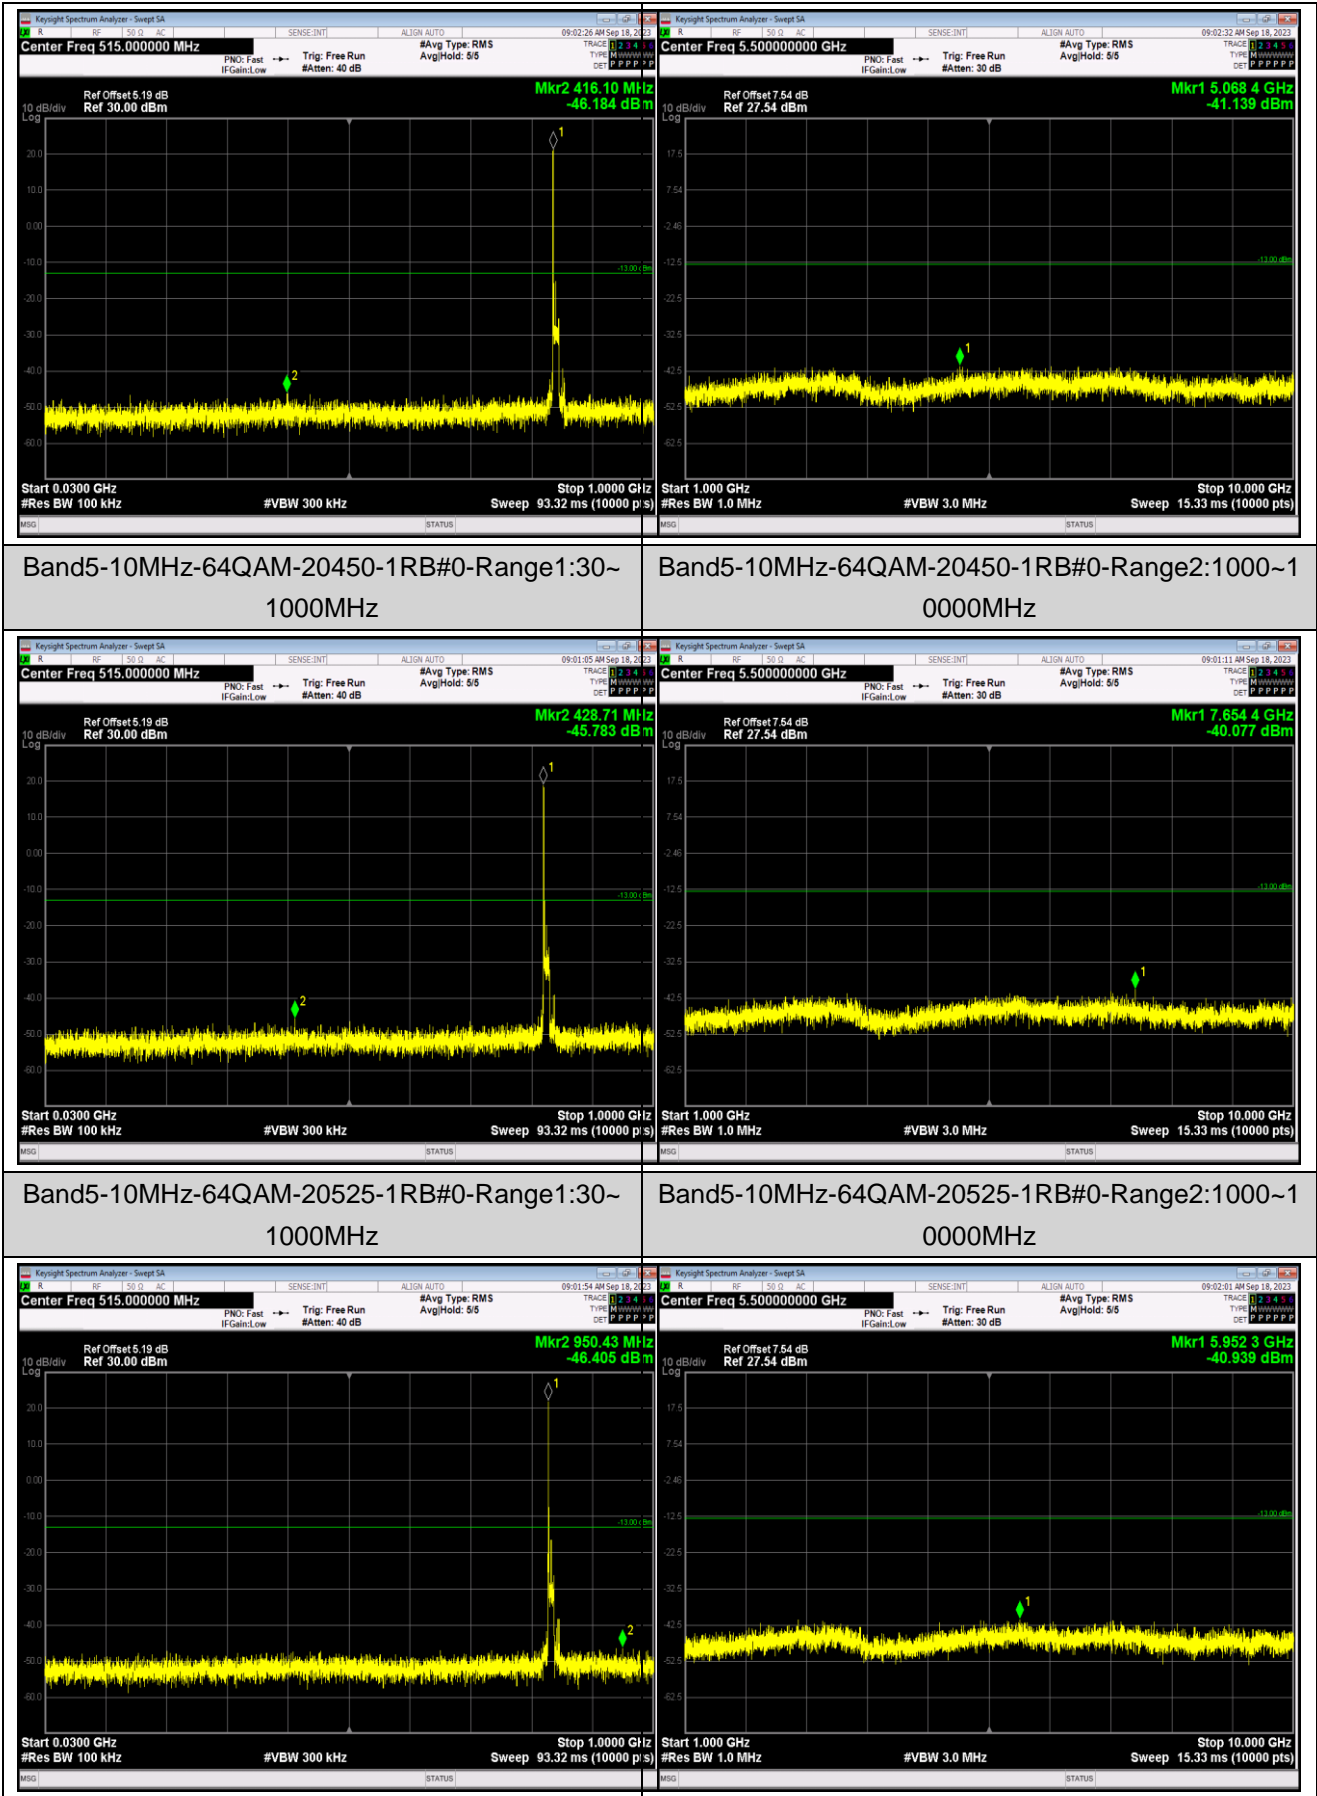

Band2-20MHz-16QAM-18900-1RB#0-Range2:1000~20000MHz

Band2-20MHz-16QAM-19100-1RB#0-Range1:30~1000MHz

Band2-20MHz-16QAM-19100-1RB#0-Range2:1000~20000MHz

Band5-1.4MHz-QPSK-20407-1RB#0-Range1:30~1000MHz

Band5-1.4MHz-QPSK-20407-1RB#0-Range2:1000~10000MHz

Band5-1.4MHz-QPSK-20525-1RB#0-Range1:30~1000MHz

Band5-1.4MHz-QPSK-20525-1RB#0-Range2:1000~10000MHz

Band5-1.4MHz-16QAM-20643-1RB#0-Range1:30~1000MHz

Band5-1.4MHz-16QAM-20643-1RB#0-Range2:1000~10000MHz

Band5-1.4MHz-64QAM-20407-1RB#0-Range1:30~1000MHz

Band5-1.4MHz-64QAM-20407-1RB#0-Range2:1000~10000MHz

Band5-10MHz-QPSK-20525-1RB#0-Range1:30~1000MHz

Band5-10MHz-QPSK-20525-1RB#0-Range2:1000~10000MHz

Band5-10MHz-QPSK-20600-1RB#0-Range1:30~1000MHz

Band5-10MHz-QPSK-20600-1RB#0-Range2:1000~10000MHz

Band7-5MHz-QPSK-21425-1RB#0-Range1:30~1000MHz

Band7-5MHz-QPSK-21425-1RB#0-Range2:1000~26500MHz

Band7-5MHz-16QAM-20775-1RB#0-Range1:30~1000MHz

Band7-5MHz-16QAM-20775-1RB#0-Range2:1000~26500MHz