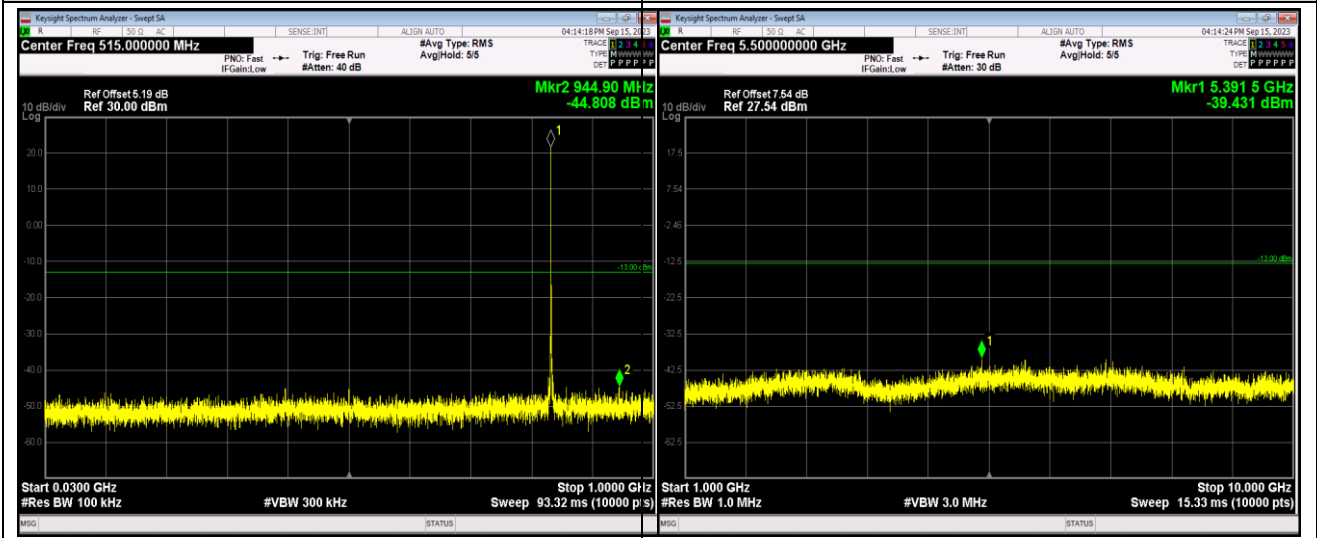

Band5-1.4MHz-QPSK-20525-1RB#0-Range1:30~1000MHz

Band5-1.4MHz-QPSK-20525-1RB#0-Range2:1000~10000MHz