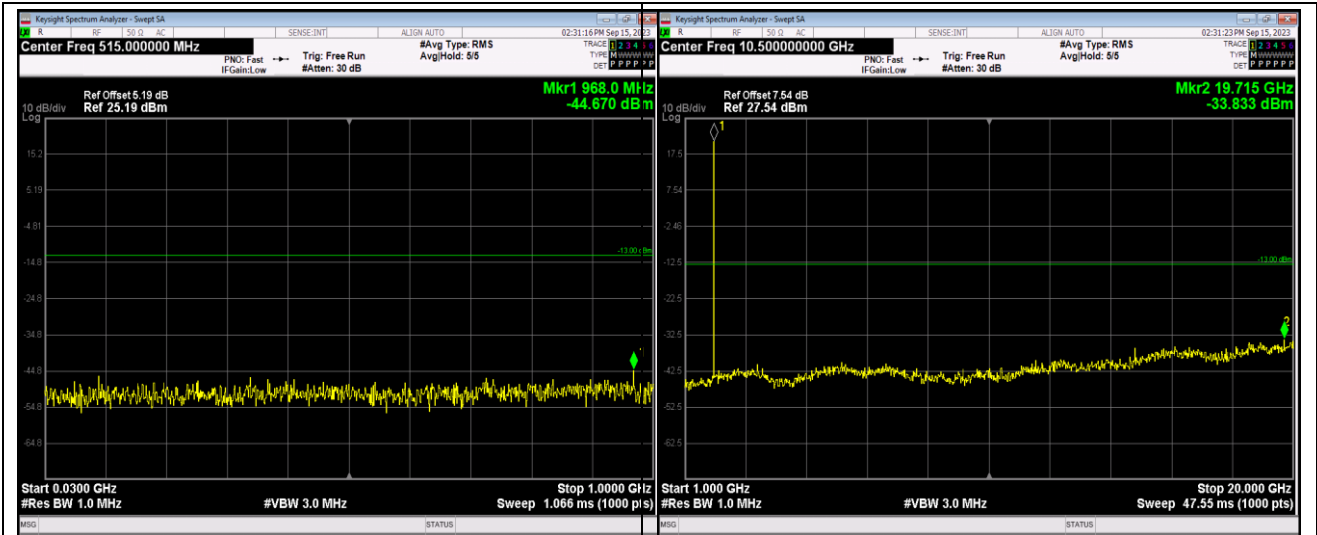

Test Graphs

Band2-1.4MHz-16QAM-18607-1RB#0-Range1:30~1000MHz

Band2-1.4MHz-16QAM-18607-1RB#0-Range2:1000~20000MHz

Band2-1.4MHz-16QAM-18900-1RB#0-Range1:30~1000MHz

Band2-1.4MHz-16QAM-18900-1RB#0-Range2:1000~20000MHz

Band2-1.4MHz-64QAM-19193-1RB#0-Range1:30~1000MHz

Band2-1.4MHz-64QAM-19193-1RB#0-Range2:1000~20000MHz

Band2-20MHz-QPSK-18700-1RB#0-Range1:30~1000MHz

Band2-20MHz-QPSK-18700-1RB#0-Range2:1000~20000MHz

Band2-20MHz-16QAM-18900-1RB#0-Range1:30~1000MHz