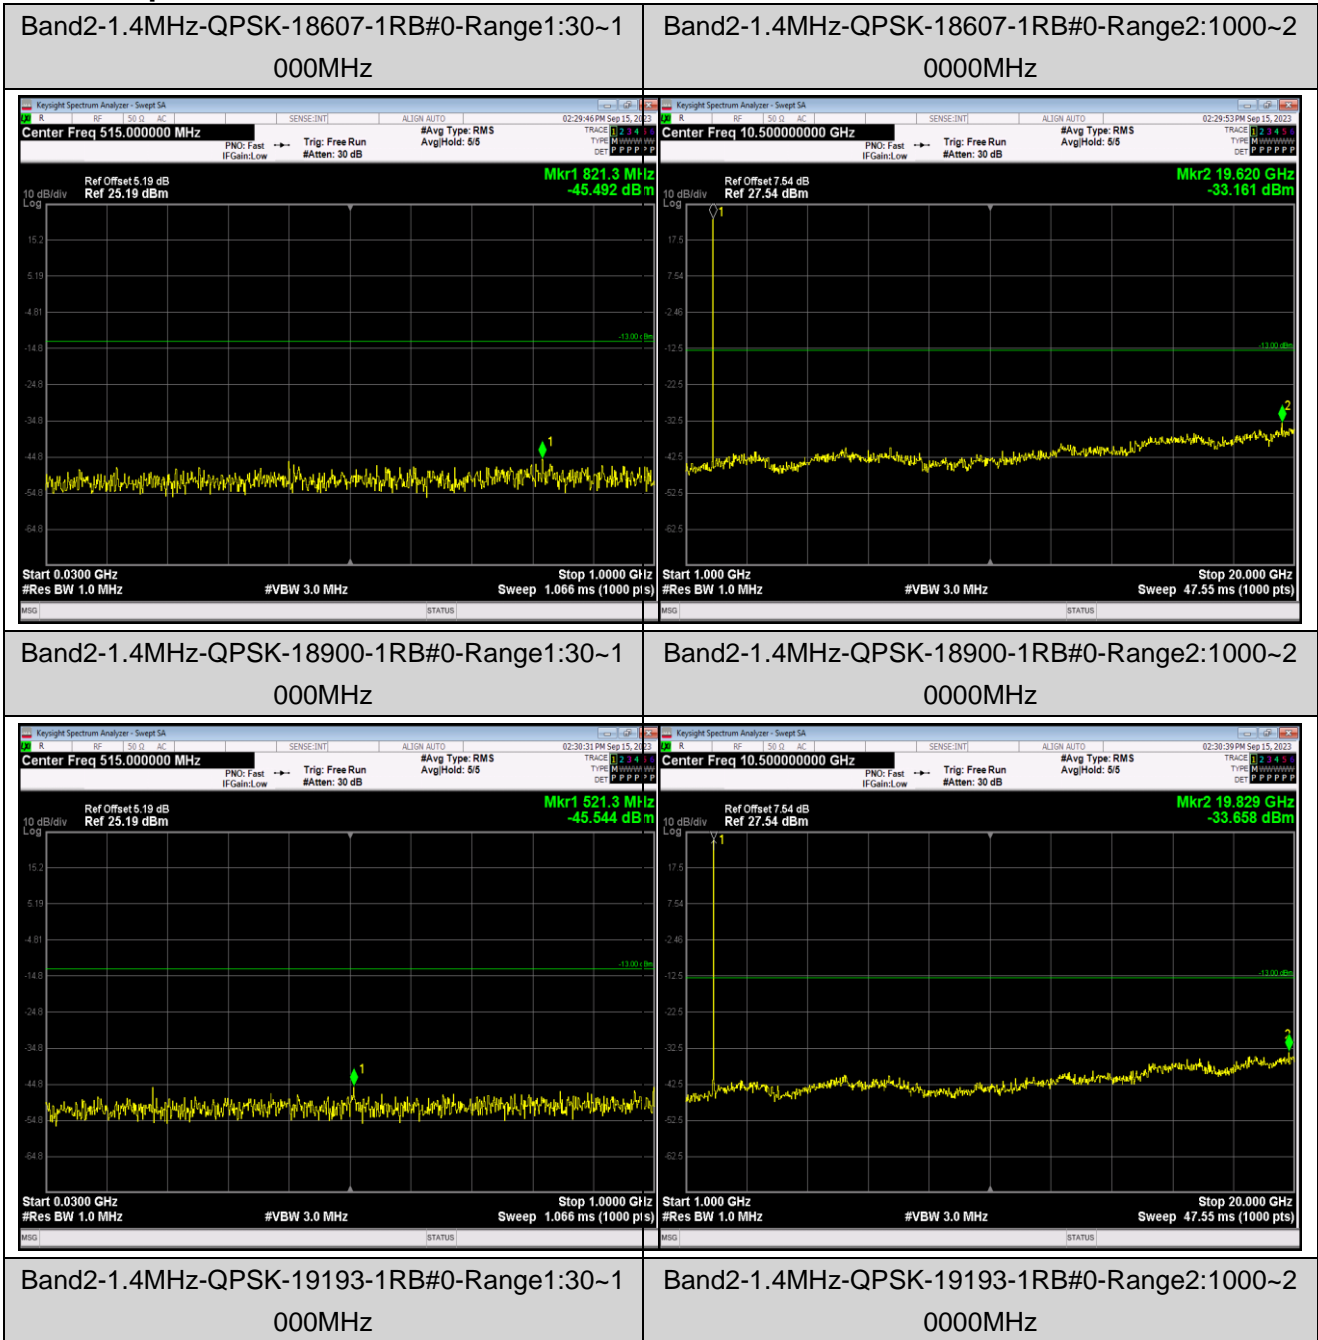

Test Graphs

Band2-1.4MHz-16QAM-18607-1RB#0-Range1:30~1000MHz

Band2-1.4MHz-16QAM-18607-1RB#0-Range2:1000~20000MHz

Band2-1.4MHz-16QAM-18900-1RB#0-Range1:30~1000MHz

Band2-1.4MHz-16QAM-18900-1RB#0-Range2:1000~20000MHz

Band2-1.4MHz-64QAM-19193-1RB#0-Range1:30~1000MHz

Band2-1.4MHz-64QAM-19193-1RB#0-Range2:1000~20000MHz

Band2-20MHz-QPSK-18700-1RB#0-Range1:30~1000MHz

Band2-20MHz-QPSK-18700-1RB#0-Range2:1000~20000MHz

Band2-20MHz-16QAM-18900-1RB#0-Range1:30~1000MHz

Band2-20MHz-16QAM-18900-1RB#0-Range2:1000~20000MHz

Band2-20MHz-16QAM-19100-1RB#0-Range1:30~1000MHz

Band2-20MHz-16QAM-19100-1RB#0-Range2:1000~20000MHz

Band5-1.4MHz-QPSK-20407-1RB#0-Range1:30~1000MHz

Band5-1.4MHz-QPSK-20407-1RB#0-Range2:1000~10000MHz