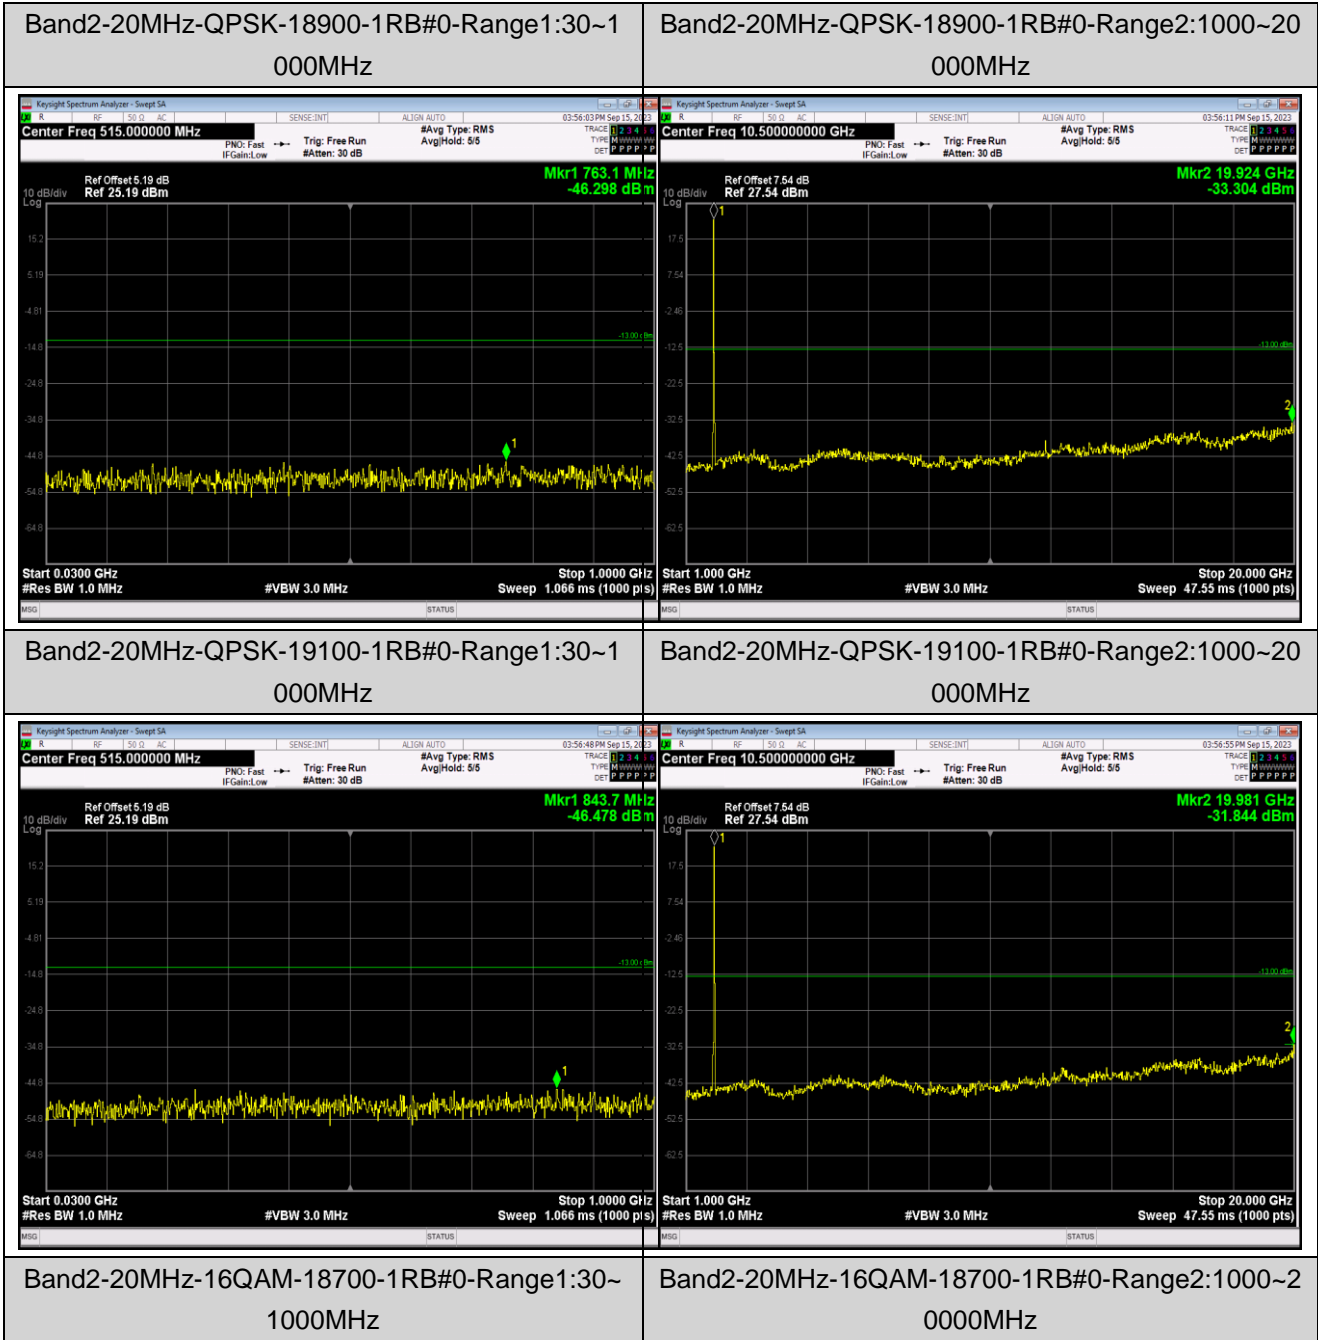

Test Graphs

Band2-1.4MHz-16QAM-18607-1RB#0-Range1:30~1000MHz

Band2-1.4MHz-16QAM-18607-1RB#0-Range2:1000~20000MHz

Band2-1.4MHz-16QAM-18900-1RB#0-Range1:30~1000MHz

Band2-1.4MHz-16QAM-18900-1RB#0-Range2:1000~20000MHz

Band2-1.4MHz-64QAM-19193-1RB#0-Range1:30~1000MHz

Band2-1.4MHz-64QAM-19193-1RB#0-Range2:1000~20000MHz

Band2-20MHz-QPSK-18700-1RB#0-Range1:30~1000MHz

Band2-20MHz-QPSK-18700-1RB#0-Range2:1000~20000MHz

Band2-20MHz-16QAM-18900-1RB#0-Range1:30~1000MHz

Band2-20MHz-16QAM-18900-1RB#0-Range2:1000~20000MHz

Band2-20MHz-16QAM-19100-1RB#0-Range1:30~1000MHz

Band2-20MHz-16QAM-19100-1RB#0-Range2:1000~20000MHz

Band5-1.4MHz-QPSK-20407-1RB#0-Range1:30~1000MHz

Band5-1.4MHz-QPSK-20407-1RB#0-Range2:1000~10000MHz

Band5-1.4MHz-QPSK-20525-1RB#0-Range1:30~1000MHz

Band5-1.4MHz-QPSK-20525-1RB#0-Range2:1000~10000MHz

Band5-1.4MHz-16QAM-20643-1RB#0-Range1:30~1000MHz

Band5-1.4MHz-16QAM-20643-1RB#0-Range2:1000~10000MHz

Band5-1.4MHz-64QAM-20407-1RB#0-Range1:30~1000MHz