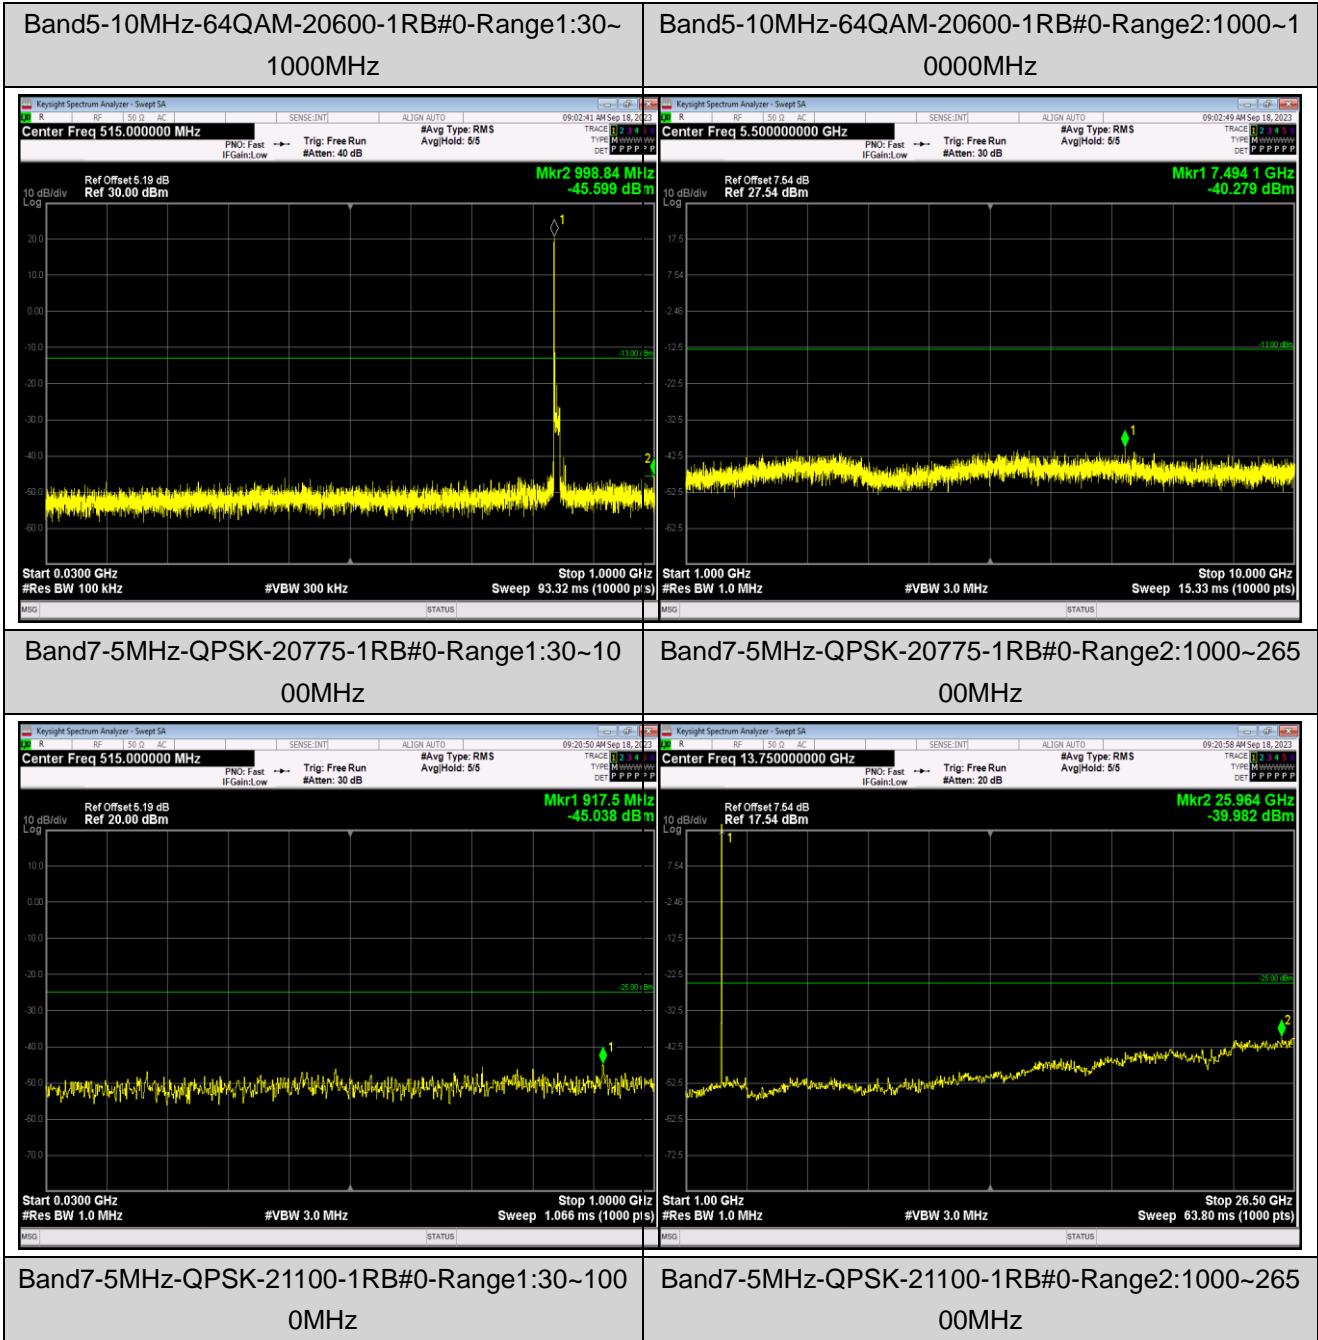

Band2-20MHz-16QAM-18900-1RB#0-Range2:1000~20000MHz

Band2-20MHz-16QAM-19100-1RB#0-Range1:30~1000MHz

Band2-20MHz-16QAM-19100-1RB#0-Range2:1000~20000MHz

Band5-1.4MHz-QPSK-20407-1RB#0-Range1:30~1000MHz

Band5-1.4MHz-QPSK-20407-1RB#0-Range2:1000~10000MHz

Band5-1.4MHz-QPSK-20525-1RB#0-Range1:30~1000MHz

Band5-1.4MHz-QPSK-20525-1RB#0-Range2:1000~10000MHz

Band5-1.4MHz-16QAM-20643-1RB#0-Range1:30~1000MHz

Band5-1.4MHz-16QAM-20643-1RB#0-Range2:1000~10000MHz

Band5-1.4MHz-64QAM-20407-1RB#0-Range1:30~1000MHz

Band5-1.4MHz-64QAM-20407-1RB#0-Range2:1000~10000MHz

Band5-10MHz-QPSK-20525-1RB#0-Range1:30~1000MHz

Band5-10MHz-QPSK-20525-1RB#0-Range2:1000~10000MHz

Band5-10MHz-QPSK-20600-1RB#0-Range1:30~1000MHz

Band5-10MHz-QPSK-20600-1RB#0-Range2:1000~10000MHz

Band7-5MHz-QPSK-21425-1RB#0-Range1:30~1000MHz

Band7-5MHz-QPSK-21425-1RB#0-Range2:1000~26500MHz

Band7-5MHz-16QAM-20775-1RB#0-Range1:30~1000MHz

Band7-5MHz-16QAM-20775-1RB#0-Range2:1000~26500MHz