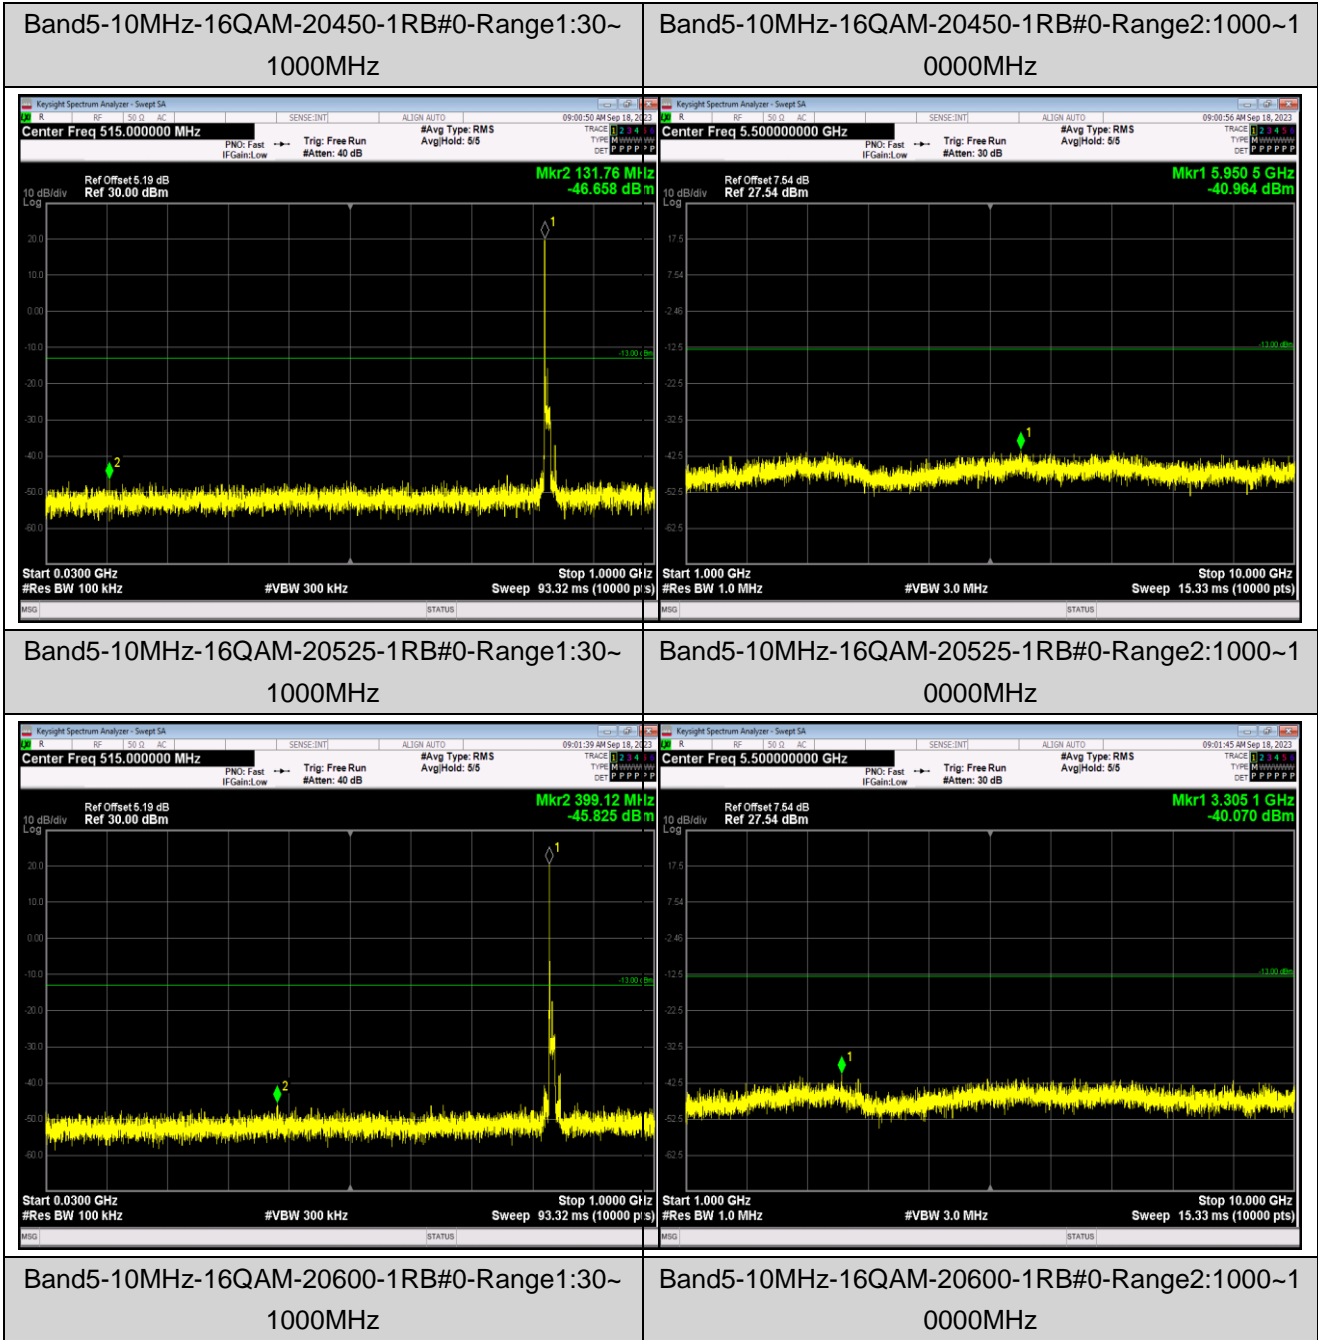

Band2-20MHz-16QAM-18900-1RB#0-Range2:1000~20000MHz

Band2-20MHz-16QAM-19100-1RB#0-Range1:30~1000MHz

Band2-20MHz-16QAM-19100-1RB#0-Range2:1000~20000MHz

Band5-1.4MHz-QPSK-20407-1RB#0-Range1:30~1000MHz

Band5-1.4MHz-QPSK-20407-1RB#0-Range2:1000~10000MHz

Band5-1.4MHz-QPSK-20525-1RB#0-Range1:30~1000MHz

Band5-1.4MHz-QPSK-20525-1RB#0-Range2:1000~10000MHz

Band5-1.4MHz-16QAM-20643-1RB#0-Range1:30~1000MHz

Band5-1.4MHz-16QAM-20643-1RB#0-Range2:1000~10000MHz

Band5-1.4MHz-64QAM-20407-1RB#0-Range1:30~1000MHz

Band5-1.4MHz-64QAM-20407-1RB#0-Range2:1000~10000MHz

Band5-10MHz-QPSK-20525-1RB#0-Range1:30~1000MHz

Band5-10MHz-QPSK-20525-1RB#0-Range2:1000~10000MHz

Band5-10MHz-QPSK-20600-1RB#0-Range1:30~1000MHz

Band5-10MHz-QPSK-20600-1RB#0-Range2:1000~10000MHz

Band7-5MHz-QPSK-21425-1RB#0-Range1:30~1000MHz

Band7-5MHz-QPSK-21425-1RB#0-Range2:1000~26500MHz

Band7-5MHz-16QAM-20775-1RB#0-Range1:30~1000MHz

Band7-5MHz-16QAM-20775-1RB#0-Range2:1000~26500MHz