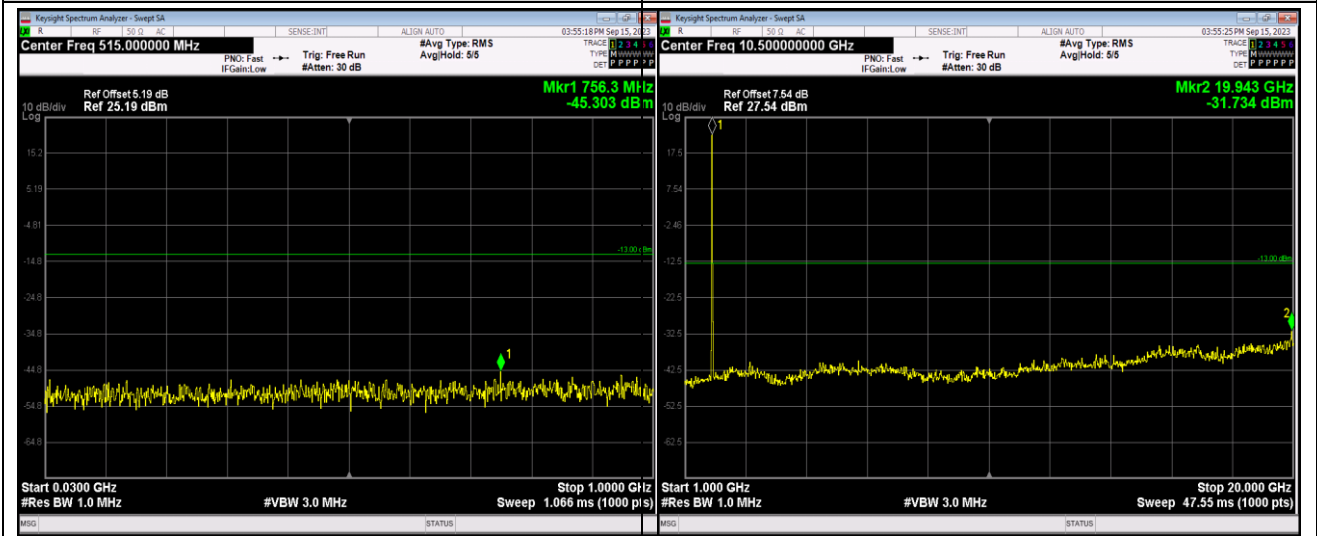

Test Graphs

Band2-1.4MHz-16QAM-18607-1RB#0-Range1:30~1000MHz

Band2-1.4MHz-16QAM-18607-1RB#0-Range2:1000~20000MHz

Band2-1.4MHz-16QAM-18900-1RB#0-Range1:30~1000MHz

Band2-1.4MHz-16QAM-18900-1RB#0-Range2:1000~20000MHz

Band2-1.4MHz-64QAM-19193-1RB#0-Range1:30~1000MHz

Band2-1.4MHz-64QAM-19193-1RB#0-Range2:1000~20000MHz

Band2-20MHz-QPSK-18700-1RB#0-Range1:30~1000MHz

Band2-20MHz-QPSK-18700-1RB#0-Range2:1000~20000MHz

Band2-20MHz-16QAM-18900-1RB#0-Range1:30~1000MHz