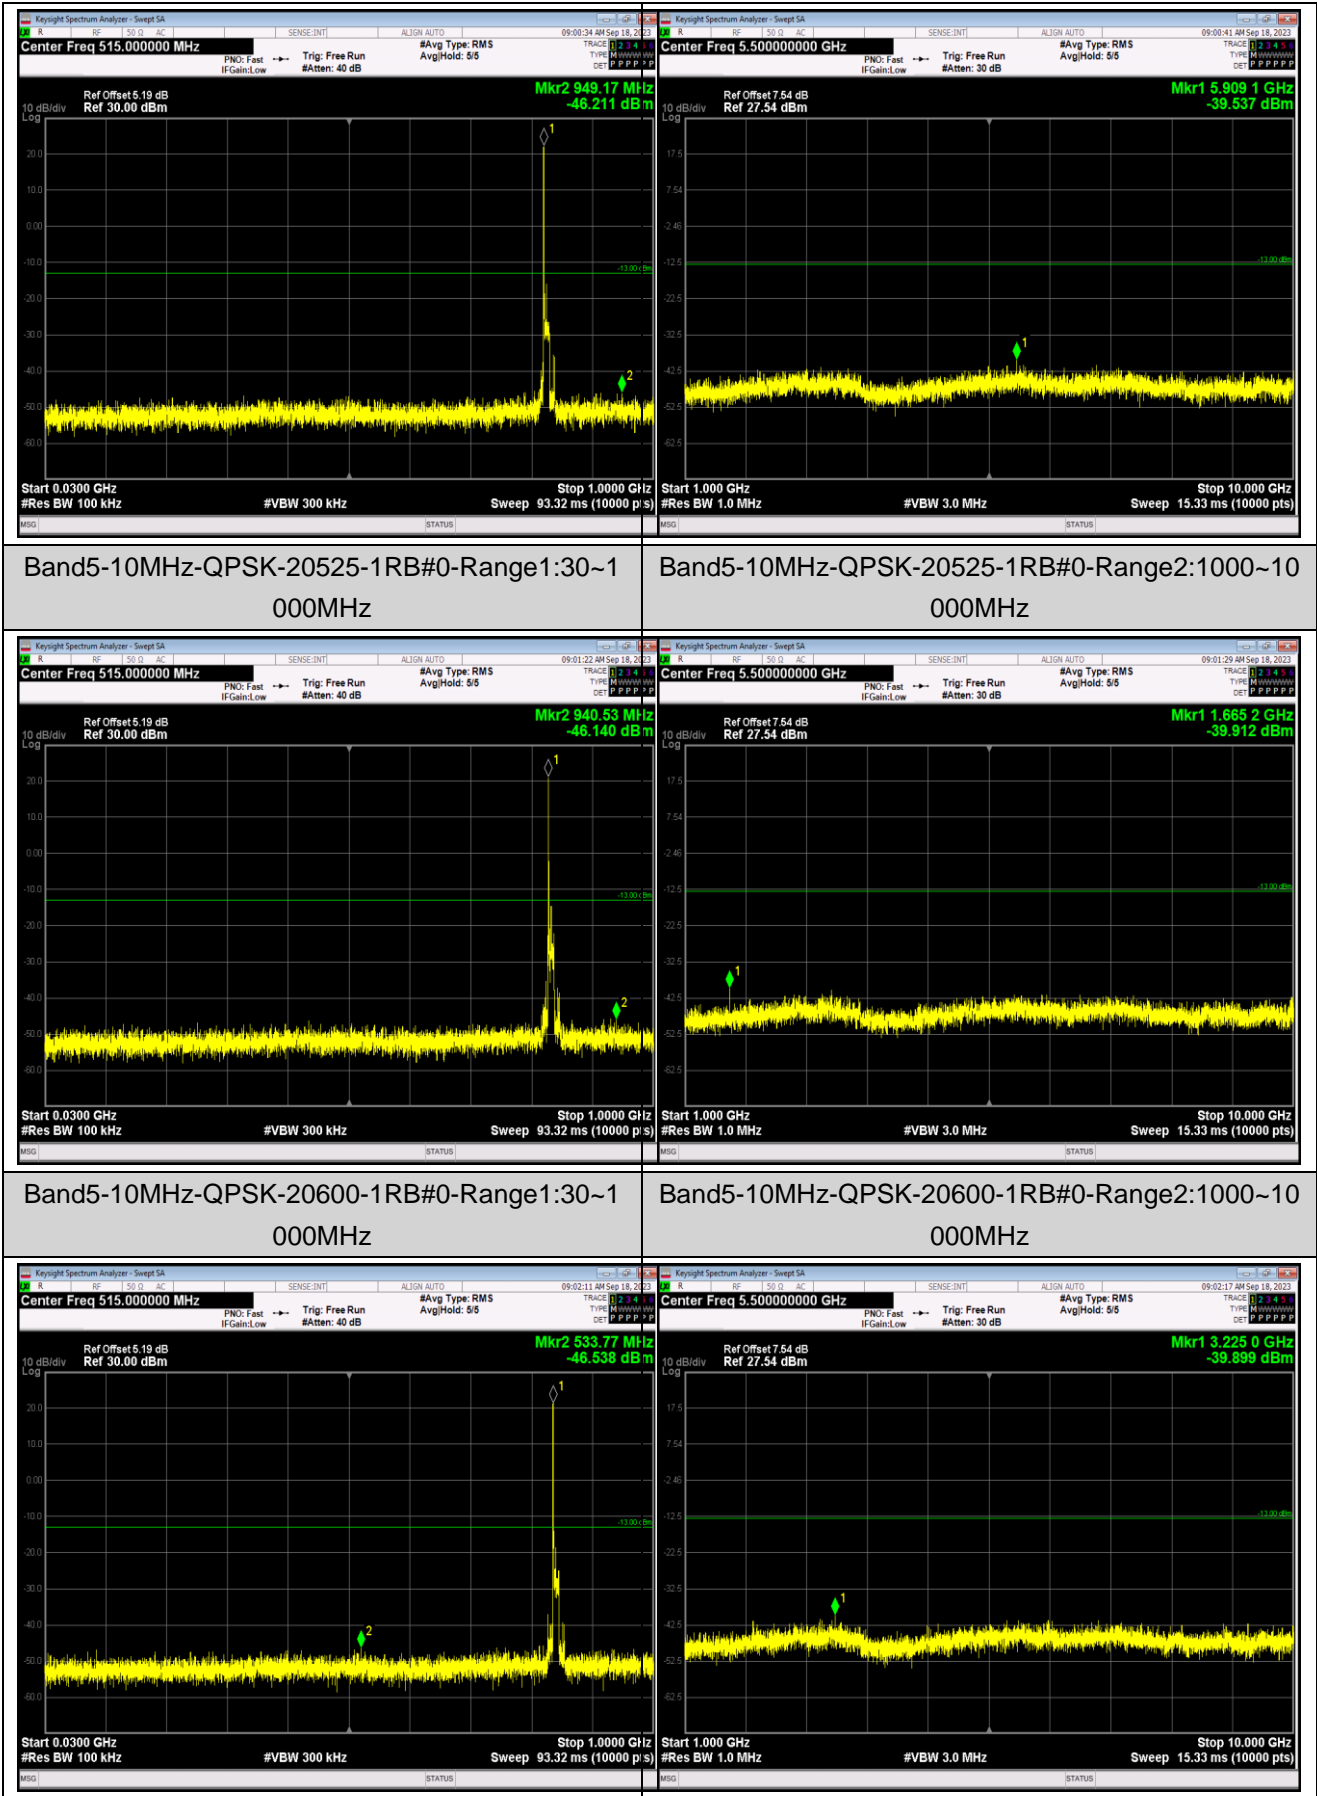

Band2-1.4MHz-64QAM-19193-1RB#0-Range1:30~1000MHz

Band2-1.4MHz-64QAM-19193-1RB#0-Range2:1000~20000MHz

Band2-20MHz-QPSK-18700-1RB#0-Range1:30~1000MHz

Band2-20MHz-QPSK-18700-1RB#0-Range2:1000~20000MHz

Band2-20MHz-16QAM-18900-1RB#0-Range1:30~1000MHz

Band2-20MHz-16QAM-18900-1RB#0-Range2:1000~20000MHz

Band2-20MHz-16QAM-19100-1RB#0-Range1:30~1000MHz

Band2-20MHz-16QAM-19100-1RB#0-Range2:1000~20000MHz

Band5-1.4MHz-QPSK-20407-1RB#0-Range1:30~1000MHz

Band5-1.4MHz-QPSK-20407-1RB#0-Range2:1000~10000MHz

Band5-1.4MHz-QPSK-20525-1RB#0-Range1:30~1000MHz

Band5-1.4MHz-QPSK-20525-1RB#0-Range2:1000~10000MHz

Band5-1.4MHz-16QAM-20643-1RB#0-Range1:30~1000MHz

Band5-1.4MHz-16QAM-20643-1RB#0-Range2:1000~10000MHz

Band5-1.4MHz-64QAM-20407-1RB#0-Range1:30~1000MHz

Band5-1.4MHz-64QAM-20407-1RB#0-Range2:1000~10000MHz

Band5-10MHz-QPSK-20525-1RB#0-Range1:30~1000MHz

Band5-10MHz-QPSK-20525-1RB#0-Range2:1000~10000MHz

Band5-10MHz-QPSK-20600-1RB#0-Range1:30~1000MHz

Band5-10MHz-QPSK-20600-1RB#0-Range2:1000~10000MHz