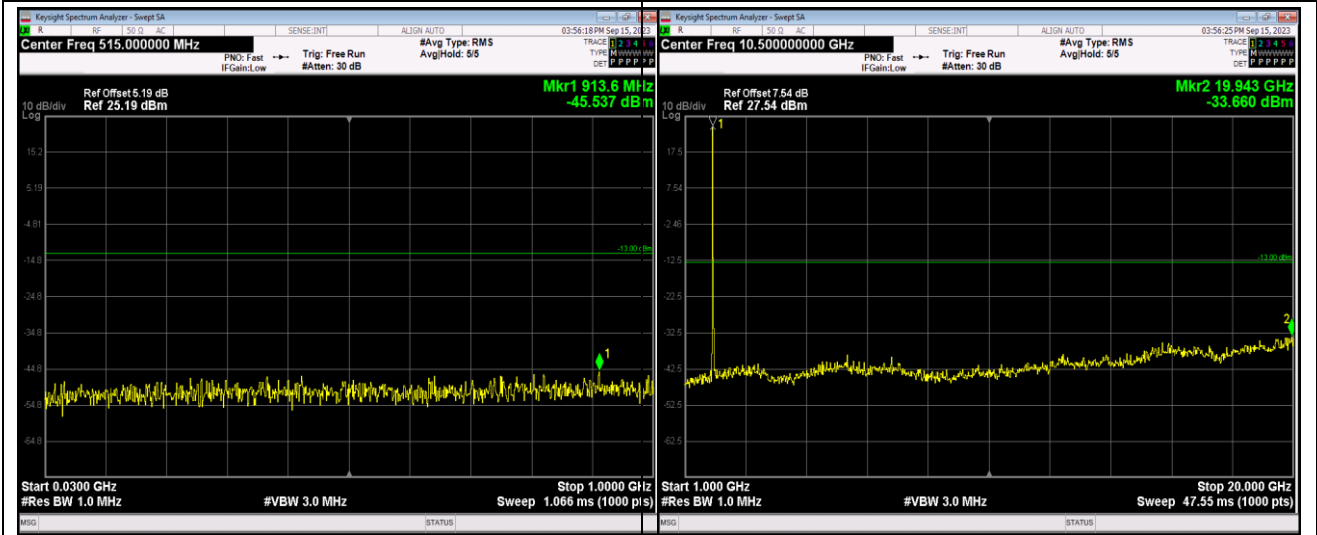

Band2-1.4MHz-64QAM-19193-1RB#0-Range1:30~1000MHz

Band2-1.4MHz-64QAM-19193-1RB#0-Range2:1000~20000MHz

Band2-20MHz-QPSK-18700-1RB#0-Range1:30~1000MHz

Band2-20MHz-QPSK-18700-1RB#0-Range2:1000~20000MHz

Band2-20MHz-16QAM-18900-1RB#0-Range1:30~1000MHz

Band2-20MHz-16QAM-18900-1RB#0-Range2:1000~20000MHz

Band2-20MHz-16QAM-19100-1RB#0-Range1:30~1000MHz

Band2-20MHz-16QAM-19100-1RB#0-Range2:1000~20000MHz

Band5-1.4MHz-QPSK-20407-1RB#0-Range1:30~1000MHz

Band5-1.4MHz-QPSK-20407-1RB#0-Range2:1000~10000MHz