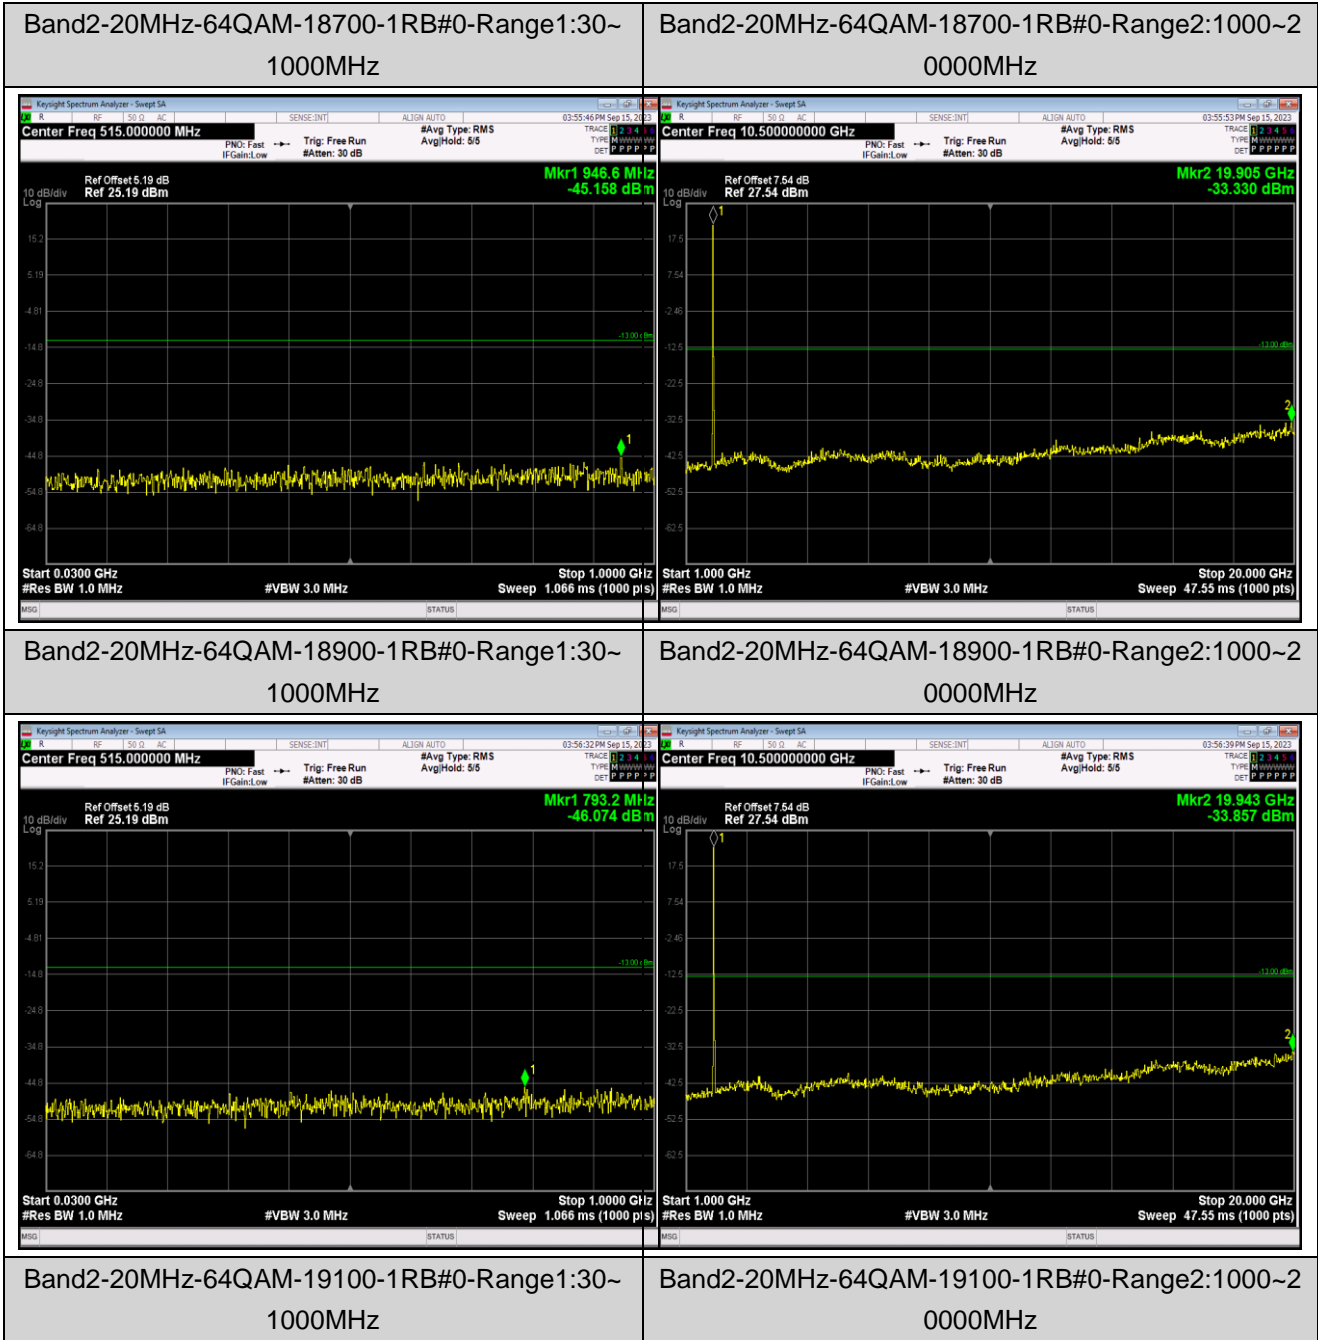

Test Graphs

Band2-1.4MHz-16QAM-18607-1RB#0-Range1:30~1000MHz

Band2-1.4MHz-16QAM-18607-1RB#0-Range2:1000~20000MHz

Band2-1.4MHz-16QAM-18900-1RB#0-Range1:30~1000MHz

Band2-1.4MHz-16QAM-18900-1RB#0-Range2:1000~20000MHz

Band2-1.4MHz-64QAM-19193-1RB#0-Range1:30~1000MHz

Band2-1.4MHz-64QAM-19193-1RB#0-Range2:1000~20000MHz

Band2-20MHz-QPSK-18700-1RB#0-Range1:30~1000MHz

Band2-20MHz-QPSK-18700-1RB#0-Range2:1000~20000MHz

Band2-20MHz-16QAM-18900-1RB#0-Range1:30~1000MHz

Band2-20MHz-16QAM-18900-1RB#0-Range2:1000~20000MHz

Band2-20MHz-16QAM-19100-1RB#0-Range1:30~1000MHz

Band2-20MHz-16QAM-19100-1RB#0-Range2:1000~20000MHz

Band5-1.4MHz-QPSK-20407-1RB#0-Range1:30~1000MHz

Band5-1.4MHz-QPSK-20407-1RB#0-Range2:1000~10000MHz

Band5-1.4MHz-QPSK-20525-1RB#0-Range1:30~1000MHz

Band5-1.4MHz-QPSK-20525-1RB#0-Range2:1000~10000MHz

Band5-1.4MHz-16QAM-20643-1RB#0-Range1:30~1000MHz

Band5-1.4MHz-16QAM-20643-1RB#0-Range2:1000~10000MHz

Band5-1.4MHz-64QAM-20407-1RB#0-Range1:30~1000MHz