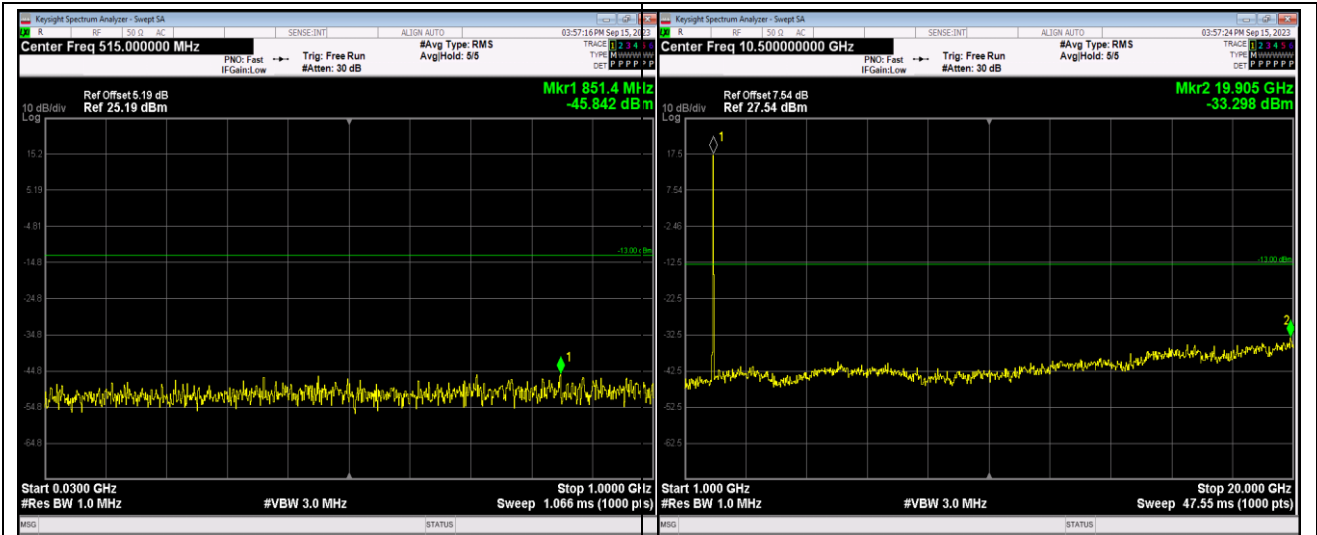

Band2-20MHz-16QAM-18900-1RB#0-Range2:1000~20000MHz

Band2-20MHz-16QAM-19100-1RB#0-Range1:30~1000MHz

Band2-20MHz-16QAM-19100-1RB#0-Range2:1000~20000MHz

Band5-1.4MHz-QPSK-20407-1RB#0-Range1:30~1000MHz

Band5-1.4MHz-QPSK-20407-1RB#0-Range2:1000~10000MHz