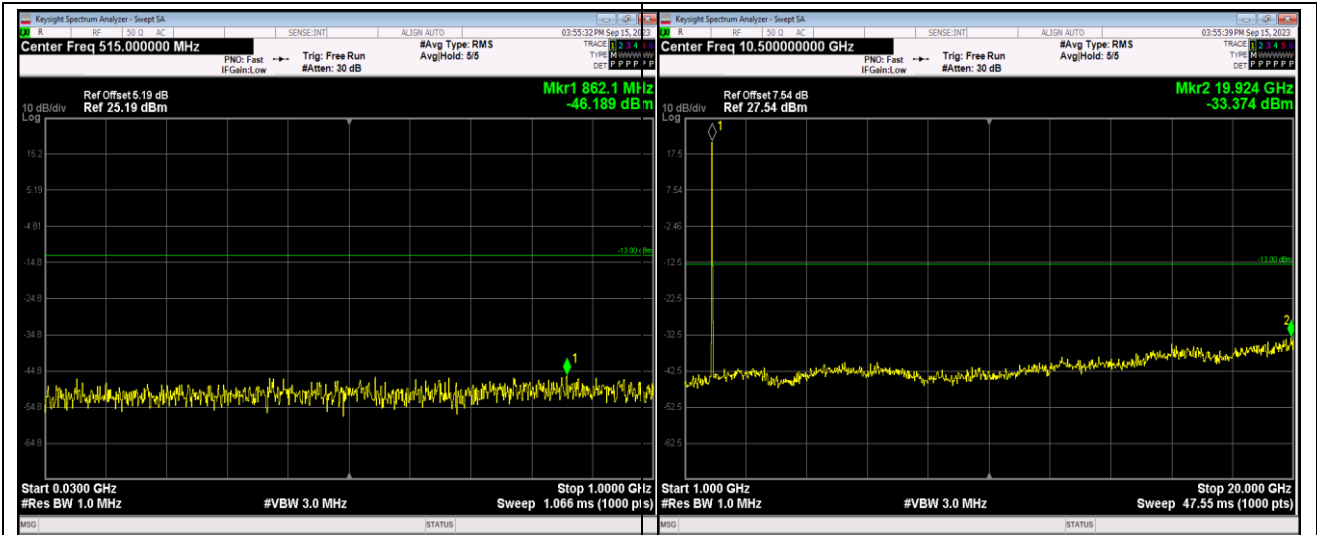

Band2-1.4MHz-64QAM-19193-1RB#0-Range1:30~1000MHz

Band2-1.4MHz-64QAM-19193-1RB#0-Range2:1000~20000MHz

Band2-20MHz-QPSK-18700-1RB#0-Range1:30~1000MHz

Band2-20MHz-QPSK-18700-1RB#0-Range2:1000~20000MHz

Band2-20MHz-16QAM-18900-1RB#0-Range1:30~1000MHz