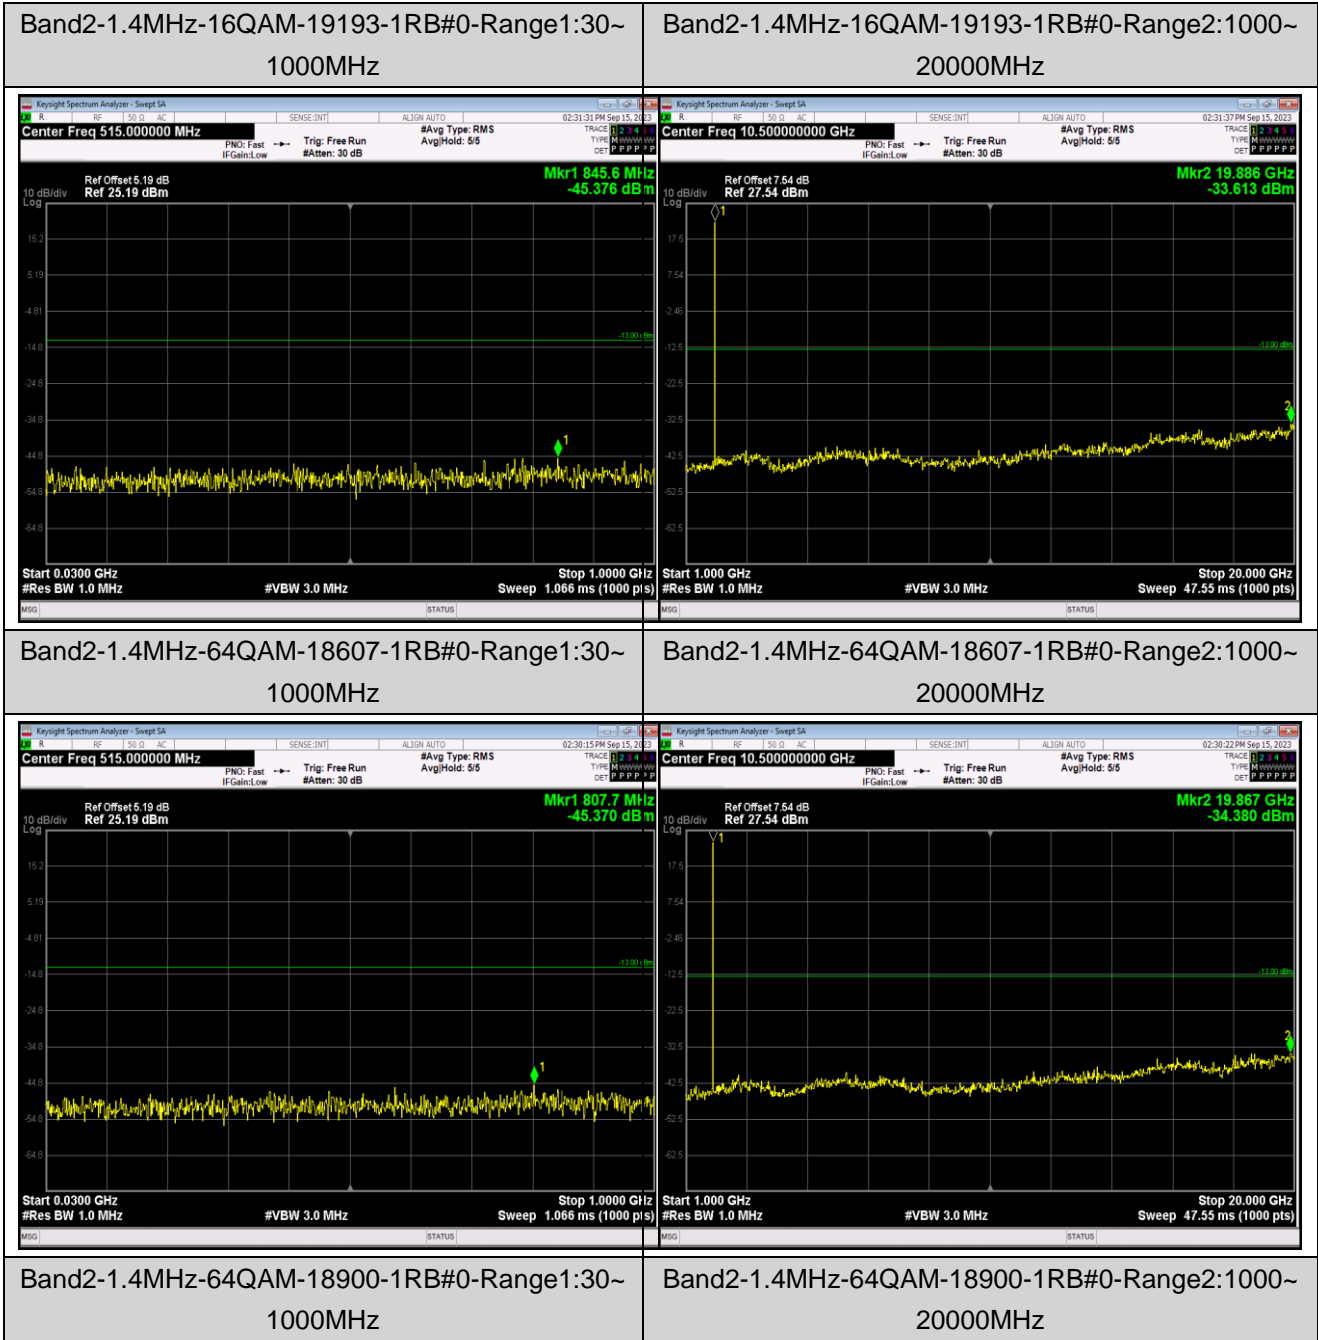

Test Graphs

Band2-1.4MHz-16QAM-18607-1RB#0-Range1:30~1000MHz

Band2-1.4MHz-16QAM-18607-1RB#0-Range2:1000~20000MHz

Band2-1.4MHz-16QAM-18900-1RB#0-Range1:30~1000MHz

Band2-1.4MHz-16QAM-18900-1RB#0-Range2:1000~20000MHz

Band2-1.4MHz-64QAM-19193-1RB#0-Range1:30~1000MHz

Band2-1.4MHz-64QAM-19193-1RB#0-Range2:1000~20000MHz

Band2-20MHz-QPSK-18700-1RB#0-Range1:30~1000MHz

Band2-20MHz-QPSK-18700-1RB#0-Range2:1000~20000MHz

Band2-20MHz-16QAM-18900-1RB#0-Range1:30~1000MHz

Band2-20MHz-16QAM-18900-1RB#0-Range2:1000~20000MHz

Band2-20MHz-16QAM-19100-1RB#0-Range1:30~1000MHz

Band2-20MHz-16QAM-19100-1RB#0-Range2:1000~20000MHz

Band5-1.4MHz-QPSK-20407-1RB#0-Range1:30~1000MHz

Band5-1.4MHz-QPSK-20407-1RB#0-Range2:1000~10000MHz