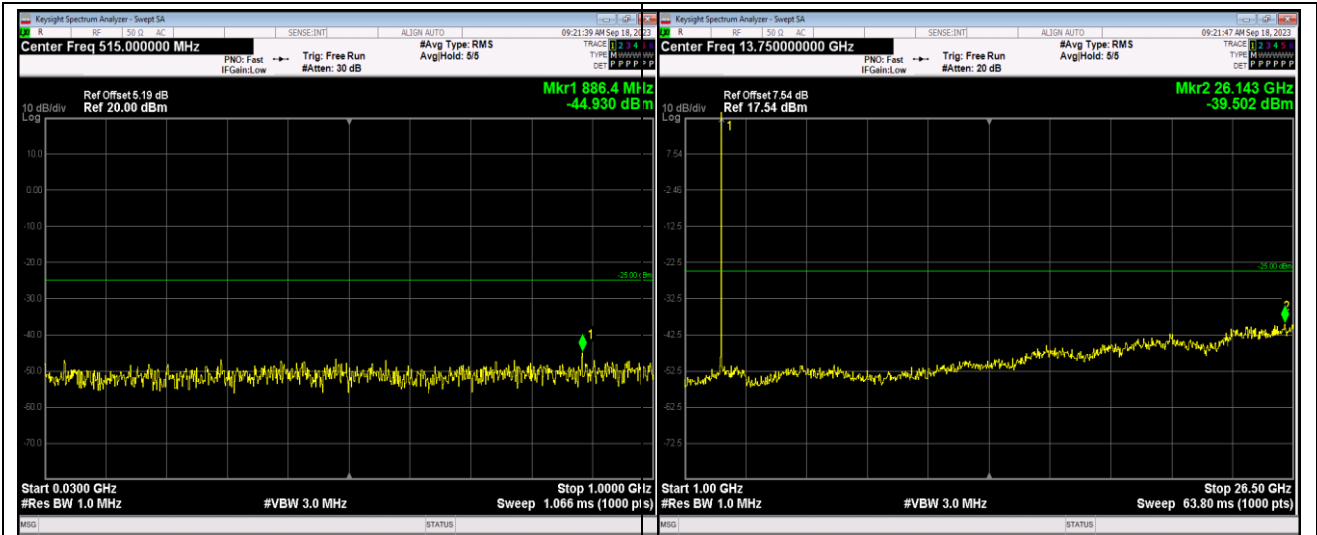

Band5-1.4MHz-64QAM-20407-1RB#0-Range2:1000~10000MHz

Band5-10MHz-QPSK-20525-1RB#0-Range1:30~1000MHz

Band5-10MHz-QPSK-20525-1RB#0-Range2:1000~10000MHz

Band5-10MHz-QPSK-20600-1RB#0-Range1:30~1000MHz

Band5-10MHz-QPSK-20600-1RB#0-Range2:1000~10000MHz