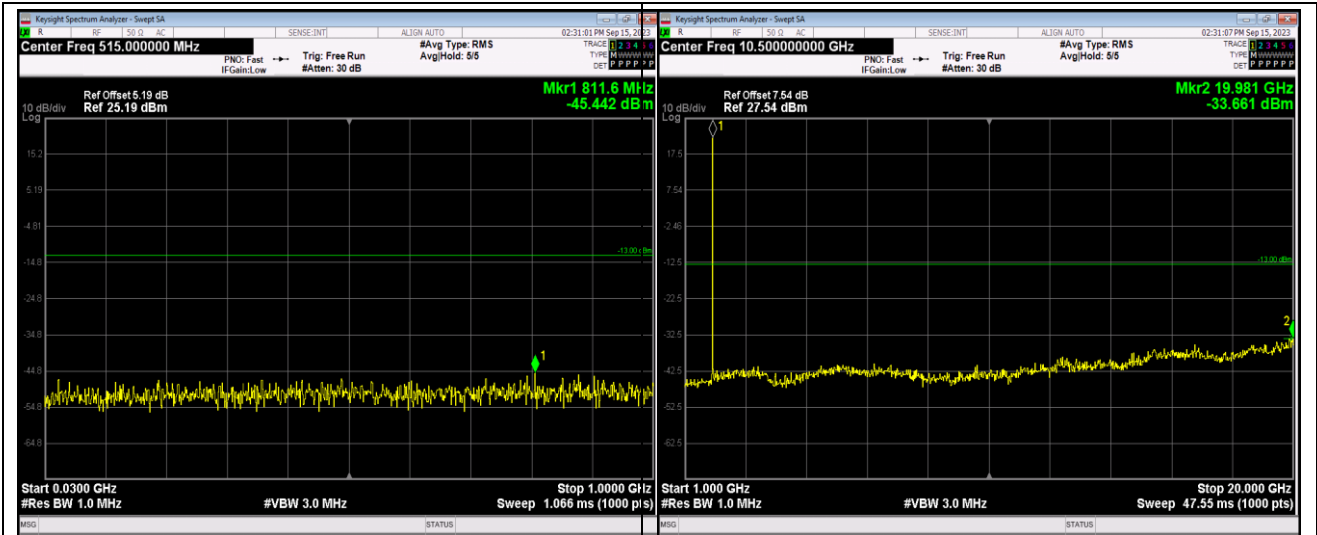

Test Graphs

Band2-1.4MHz-16QAM-18607-1RB#0-Range1:30~1000MHz

Band2-1.4MHz-16QAM-18607-1RB#0-Range2:1000~20000MHz

Band2-1.4MHz-16QAM-18900-1RB#0-Range1:30~1000MHz

Band2-1.4MHz-16QAM-18900-1RB#0-Range2:1000~20000MHz

Band2-1.4MHz-64QAM-19193-1RB#0-Range1:30~1000MHz

Band2-1.4MHz-64QAM-19193-1RB#0-Range2:1000~20000MHz

Band2-20MHz-QPSK-18700-1RB#0-Range1:30~1000MHz

Band2-20MHz-QPSK-18700-1RB#0-Range2:1000~20000MHz

Band2-20MHz-16QAM-18900-1RB#0-Range1:30~1000MHz