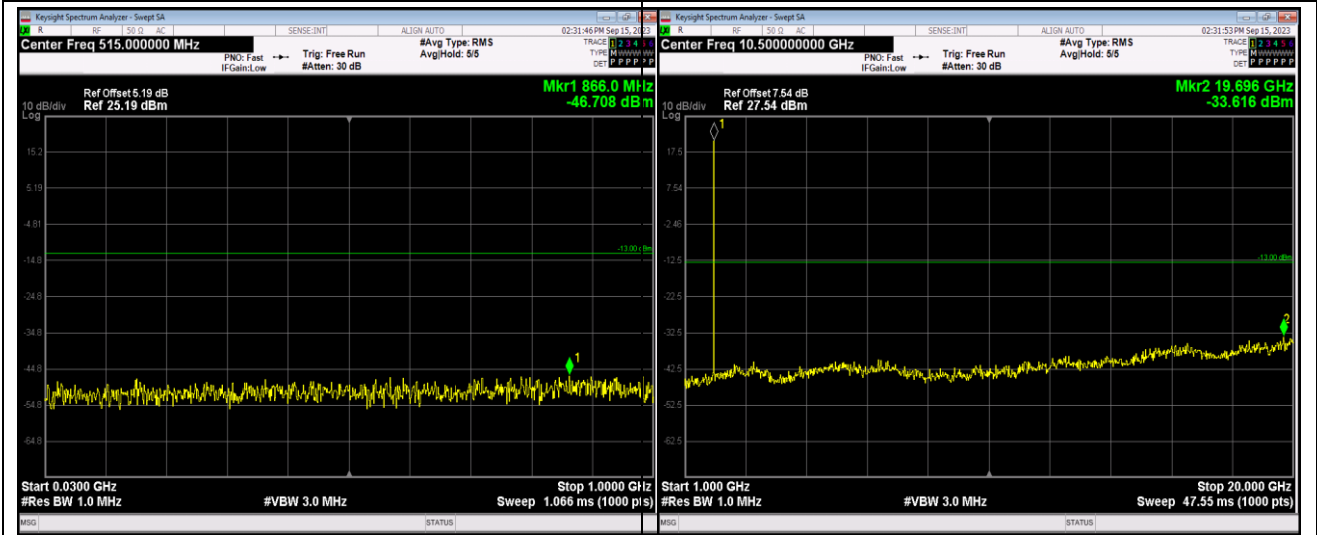

Band2-1.4MHz-64QAM-19193-1RB#0-Range1:30~1000MHz

Band2-20MHz-QPSK-18700-1RB#0-Range2:1000~20000MHz

Band2-1.4MHz-64QAM-19193-1RB#0-Range2:1000~20000MHz

Band2-20MHz-QPSK-18700-1RB#0-Range1:30~1000MHz