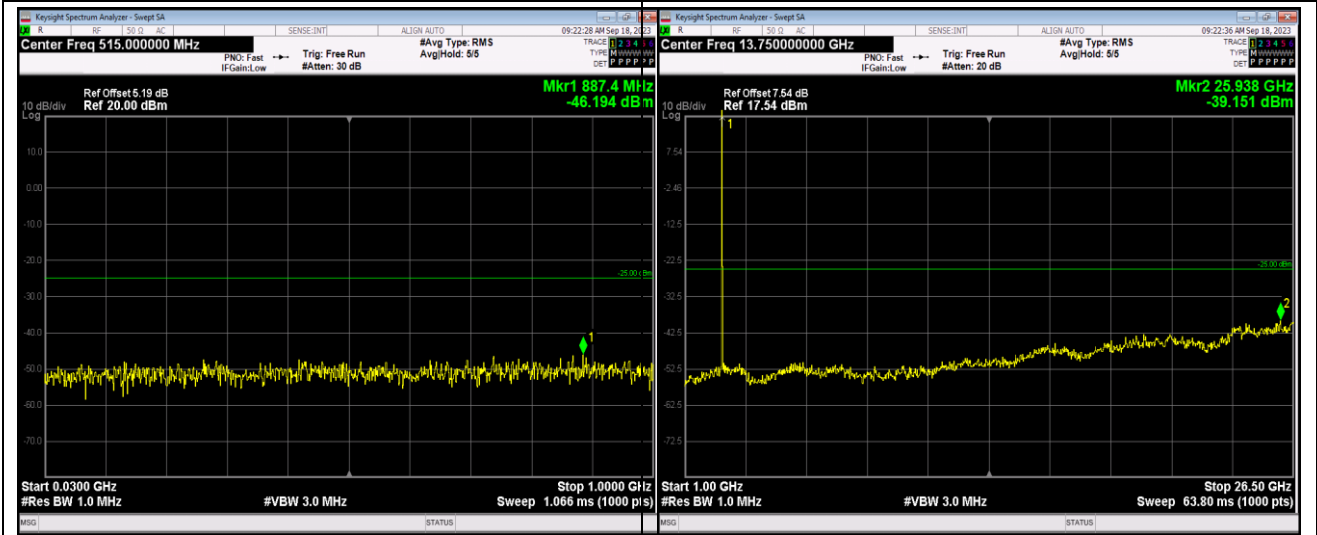

Band7-5MHz-QPSK-21425-1RB#0-Range1:30~1000MHz

Band7-5MHz-16QAM-20775-1RB#0-Range2:1000~26500MHz

Band7-5MHz-QPSK-21425-1RB#0-Range2:1000~26500MHz

Band7-5MHz-16QAM-20775-1RB#0-Range1:30~1000MHz