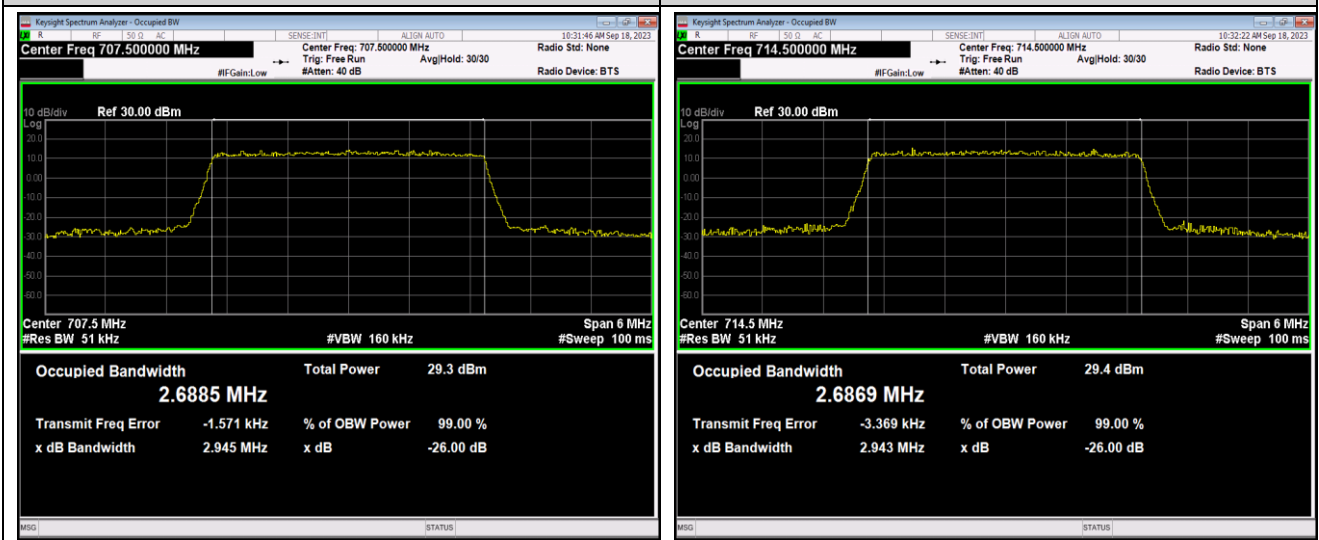

Band12-3MHz-64QAM-23095-15RB#0

Band12-3MHz-64QAM-23165-15RB#0

Band12-5MHz-QPSK-23035-25RB#0

Band12-5MHz-QPSK-23095-25RB#0