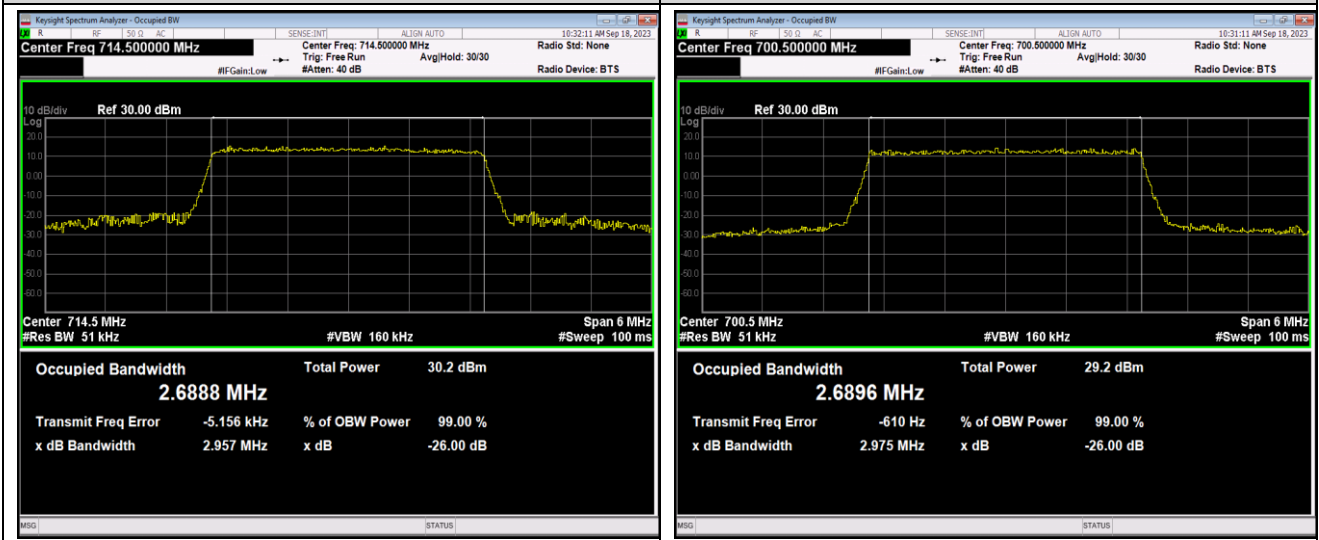

Band12-3MHz-QPSK-23095-15RB#0

Band12-3MHz-QPSK-23165-15RB#0

Band12-3MHz-16QAM-23025-15RB#0

Band12-3MHz-16QAM-23095-15RB#0

Band12-3MHz-16QAM-23165-15RB#0

Band12-3MHz-64QAM-23025-15RB#0

Band12-3MHz-64QAM-23095-15RB#0