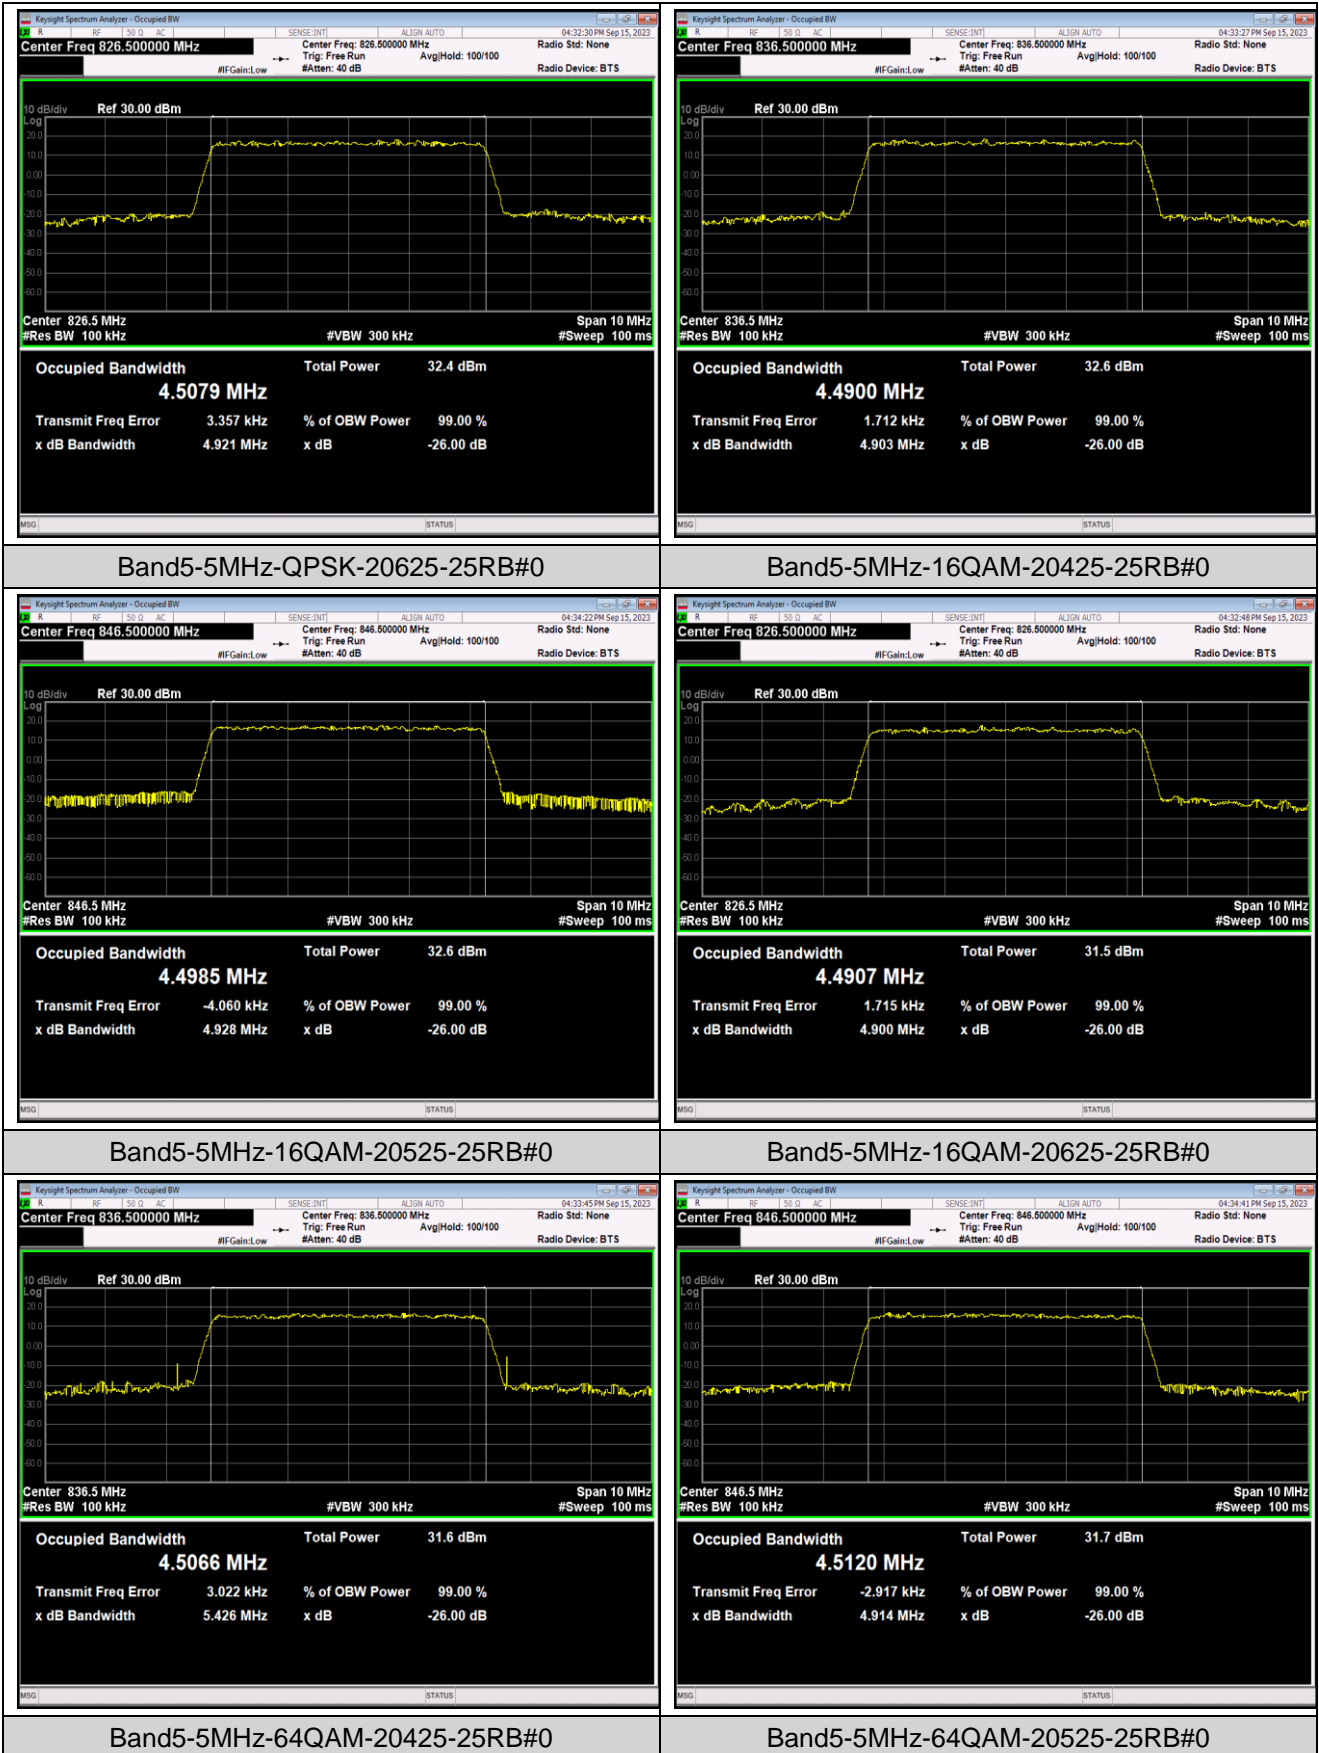

Band2-15MHz-64QAM-19125-75RB#0

Band2-20MHz-QPSK-18700-100RB#0

Band2-20MHz-QPSK-18900-100RB#0

Band2-20MHz-QPSK-19100-100RB#0

Band2-20MHz-16QAM-18700-100RB#0

Band2-20MHz-16QAM-18900-100RB#0

Band2-20MHz-16QAM-19100-100RB#0

Band2-20MHz-64QAM-18700-100RB#0

Band2-20MHz-64QAM-18900-100RB#0

Band2-20MHz-64QAM-19100-100RB#0

Band5-1.4MHz-QPSK-20407-6RB#0

Band5-1.4MHz-QPSK-20525-6RB#0

Band5-1.4MHz-QPSK-20643-6RB#0

Band5-1.4MHz-16QAM-20407-6RB#0

Band5-1.4MHz-16QAM-20525-6RB#0

Band5-1.4MHz-16QAM-20643-6RB#0

Band5-1.4MHz-64QAM-20407-6RB#0

Band5-1.4MHz-64QAM-20525-6RB#0

Band5-3MHz-16QAM-20635-15RB#0

Band5-3MHz-64QAM-20415-15RB#0

Band5-3MHz-64QAM-20525-15RB#0

Band5-3MHz-64QAM-20635-15RB#0

Band5-5MHz-QPSK-20425-25RB#0

Band5-5MHz-QPSK-20525-25RB#0

Band5-10MHz-16QAM-20600-50RB#0

Band5-10MHz-64QAM-20450-50RB#0

Band5-10MHz-64QAM-20525-50RB#0

Band5-10MHz-64QAM-20600-50RB#0