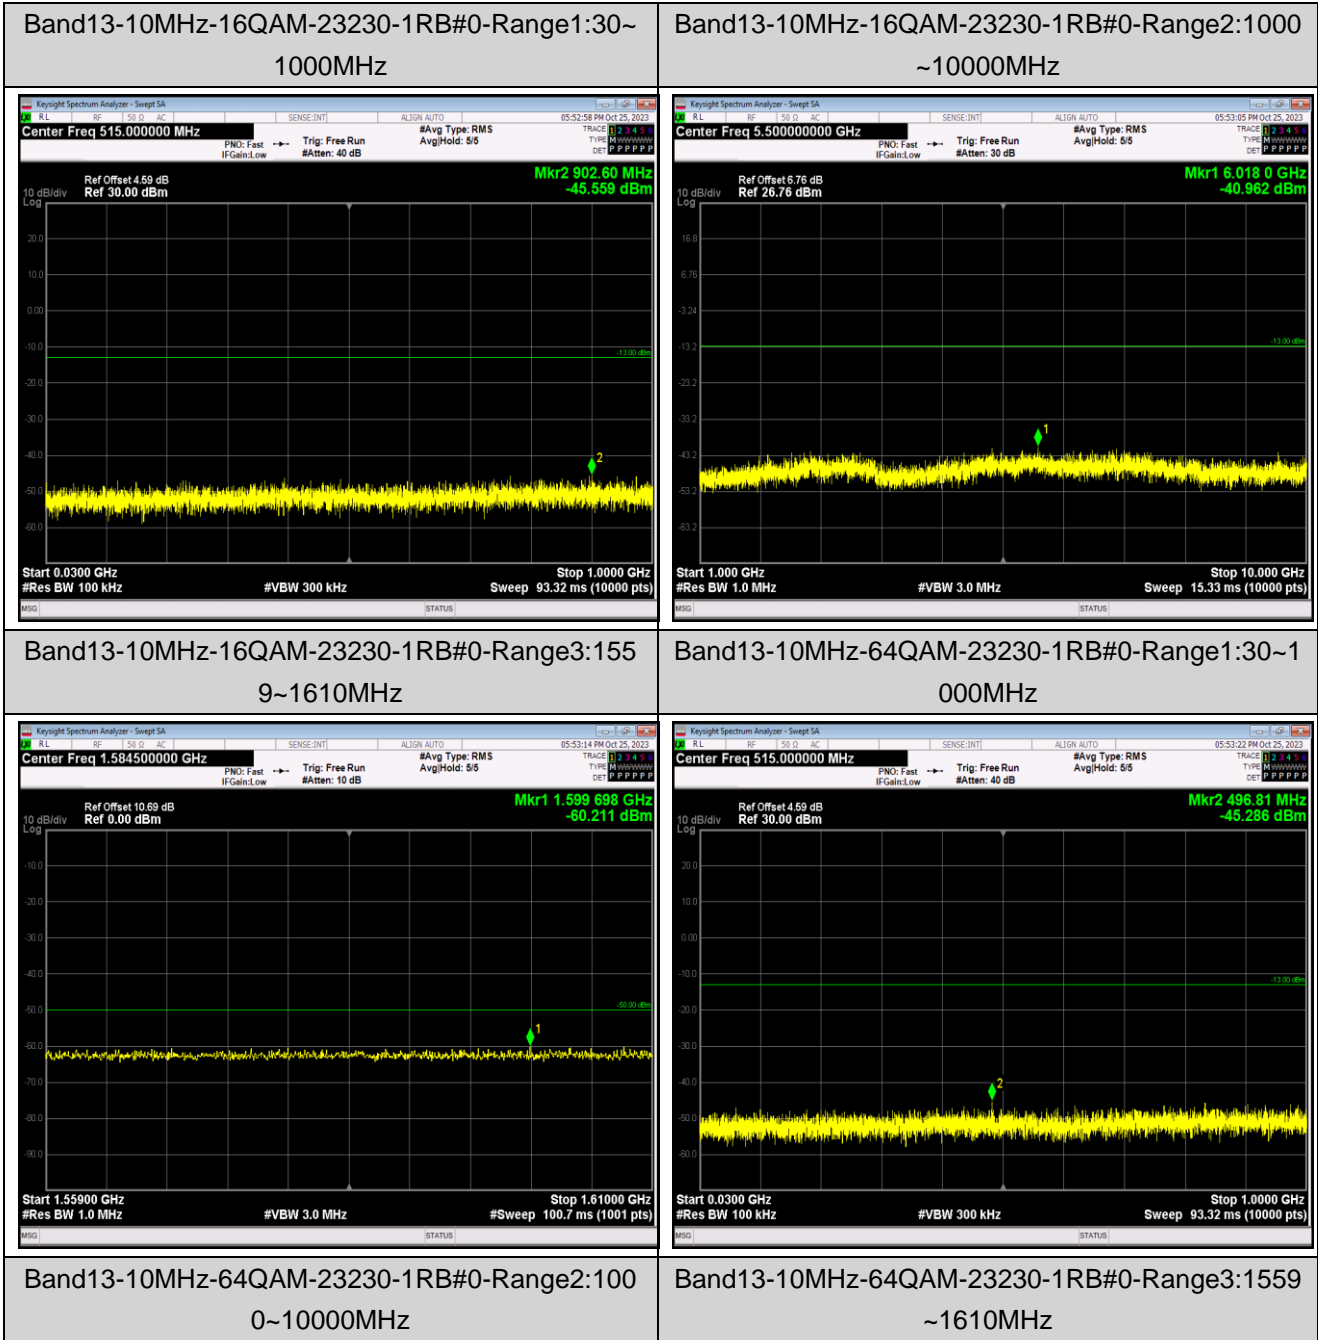

Band13-5MHz-QPSK-23255-1RB#0-Range3:1559~
1610MHz

Band13-5MHz-16QAM-23205-1RB#0-Range1:30~10
00MHz

Band13-5MHz-16QAM-23255-1RB#0-Range2:1000~10000MHz

Band13-5MHz-16QAM-23255-1RB#0-Range3:1559~1610MHz

Band13-5MHz-64QAM-23205-1RB#0-Range1:30~1000MHz

Band13-5MHz-64QAM-23205-1RB#0-Range2:1000~10000MHz

Band13-5MHz-64QAM-23255-1RB#0-Range3:1559
~1610MHz

Band13-10MHz-QPSK-23230-1RB#0-Range1:30~10
00MHz

Band13-10MHz-QPSK-23230-1RB#0-Range2:1000
~10000MHz

Band13-10MHz-QPSK-23230-1RB#0-Range3:1559~
1610MHz

Band26-1.4MHz-QPSK-26697-1RB#0-Range1:30~1000MHz

Band26-1.4MHz-QPSK-26697-1RB#0-Range2:1000~10000MHz

Band26-1.4MHz-QPSK-26740-1RB#0-Range1:30~1000MHz

Band26-1.4MHz-QPSK-26740-1RB#0-Range2:1000~10000MHz

Band26-1.4MHz-QPSK-27033-1RB#0-Range1:30~1000MHz