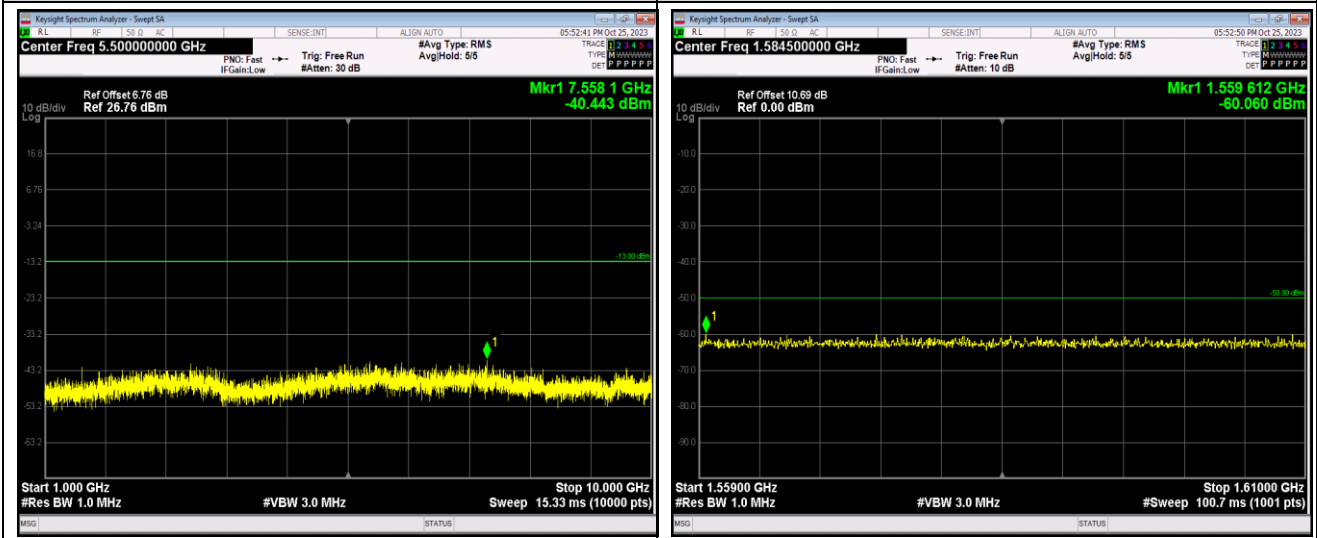

Band13-5MHz-64QAM-23205-1RB#0-Range2:1000~10000MHz

Band13-5MHz-64QAM-23255-1RB#0-Range3:1559
~1610MHz

Band13-10MHz-QPSK-23230-1RB#0-Range1:30~10
00MHz

Band13-10MHz-QPSK-23230-1RB#0-Range2:1000
~10000MHz

Band13-10MHz-QPSK-23230-1RB#0-Range3:1559~
1610MHz