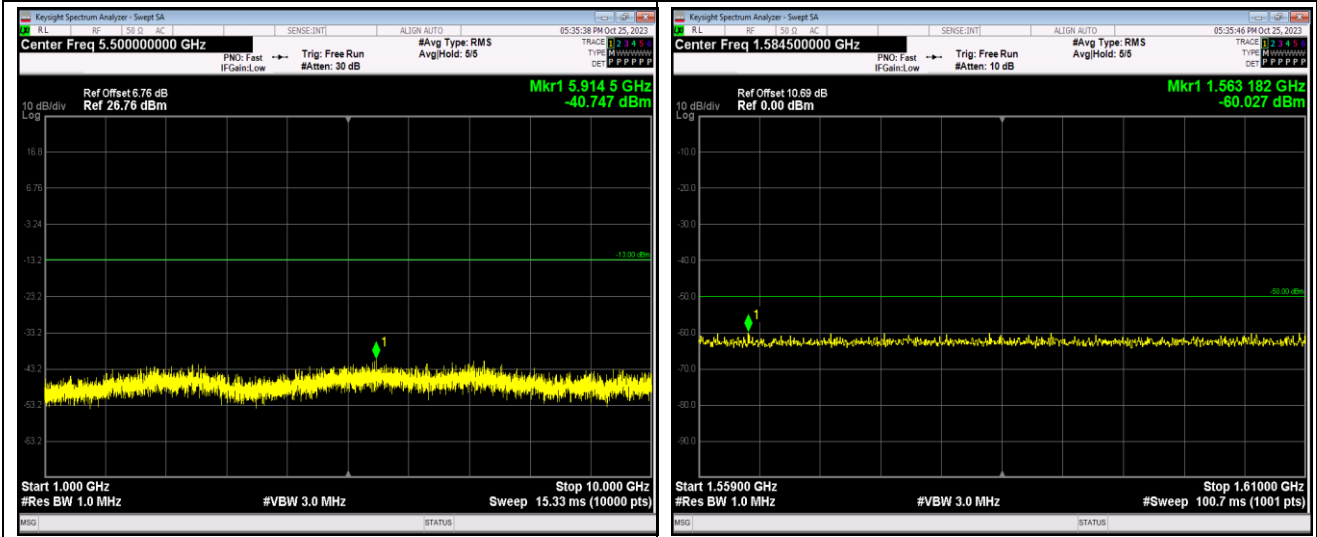

Band13-5MHz-QPSK-23255-1RB#0-Range3:1559~
1610MHz

Band13-5MHz-16QAM-23205-1RB#0-Range1:30~10
00MHz

Band13-5MHz-16QAM-23255-1RB#0-Range2:1000~10000MHz

Band13-5MHz-16QAM-23255-1RB#0-Range3:1559~1610MHz

Band13-5MHz-64QAM-23205-1RB#0-Range1:30~1000MHz