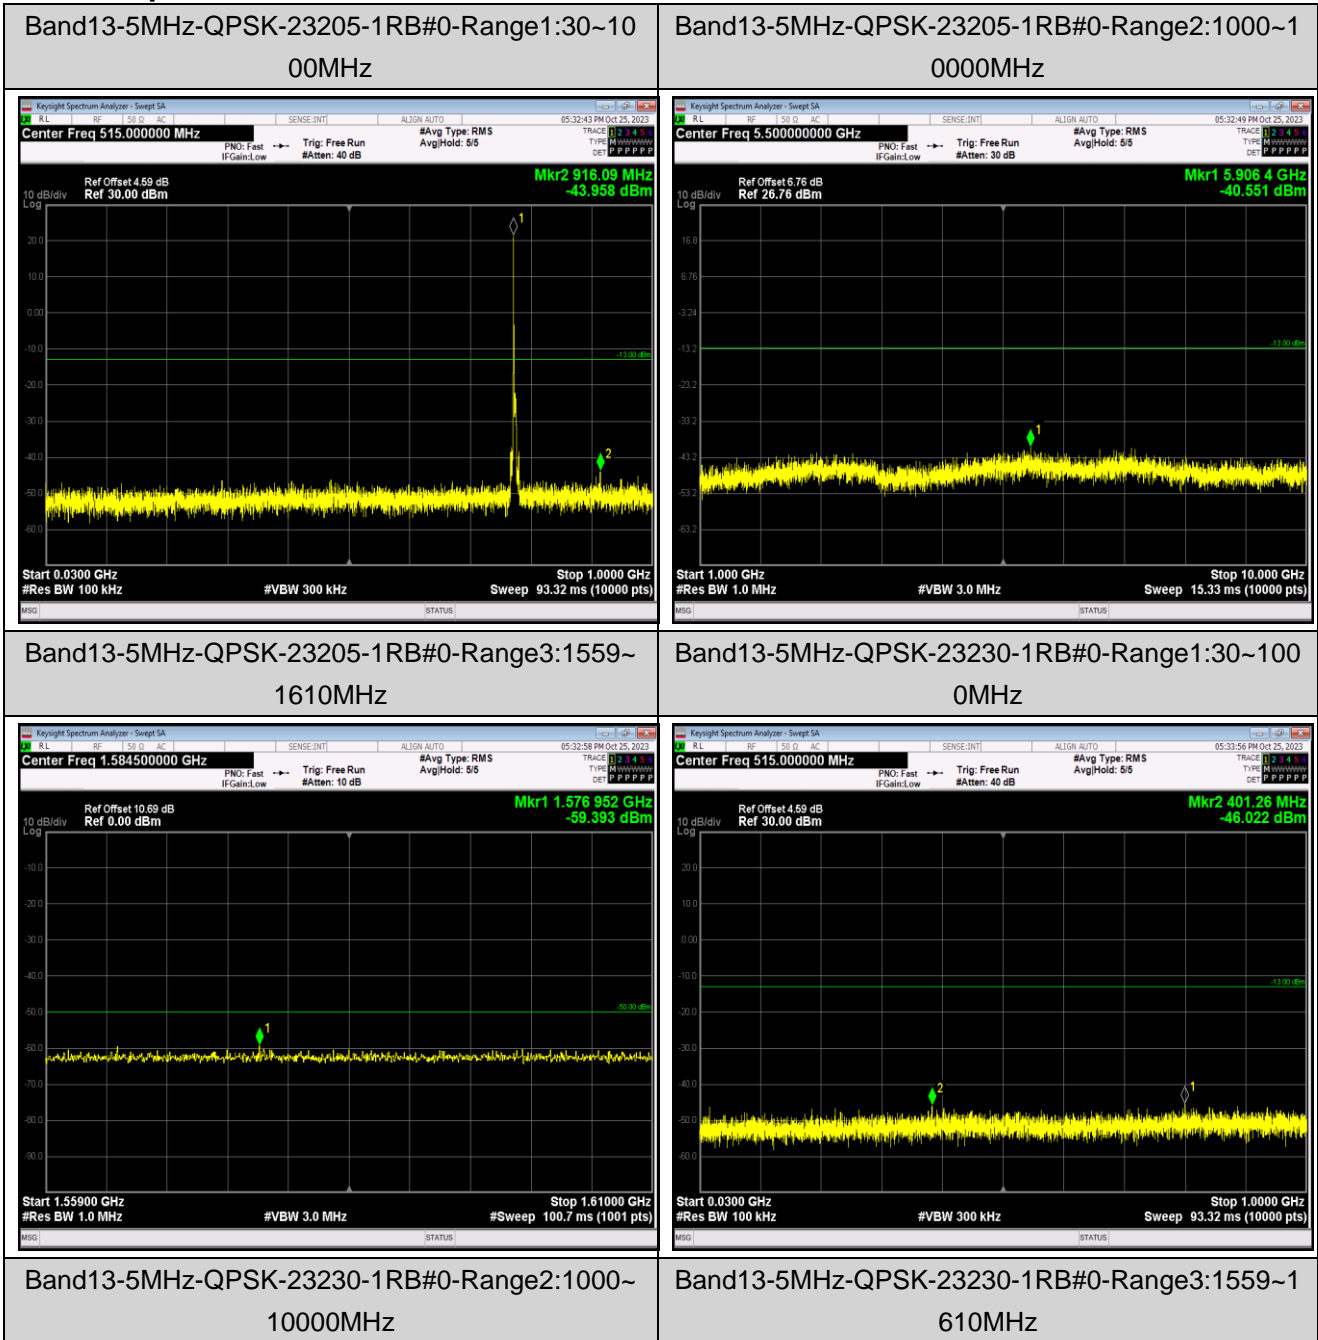

Test Graphs