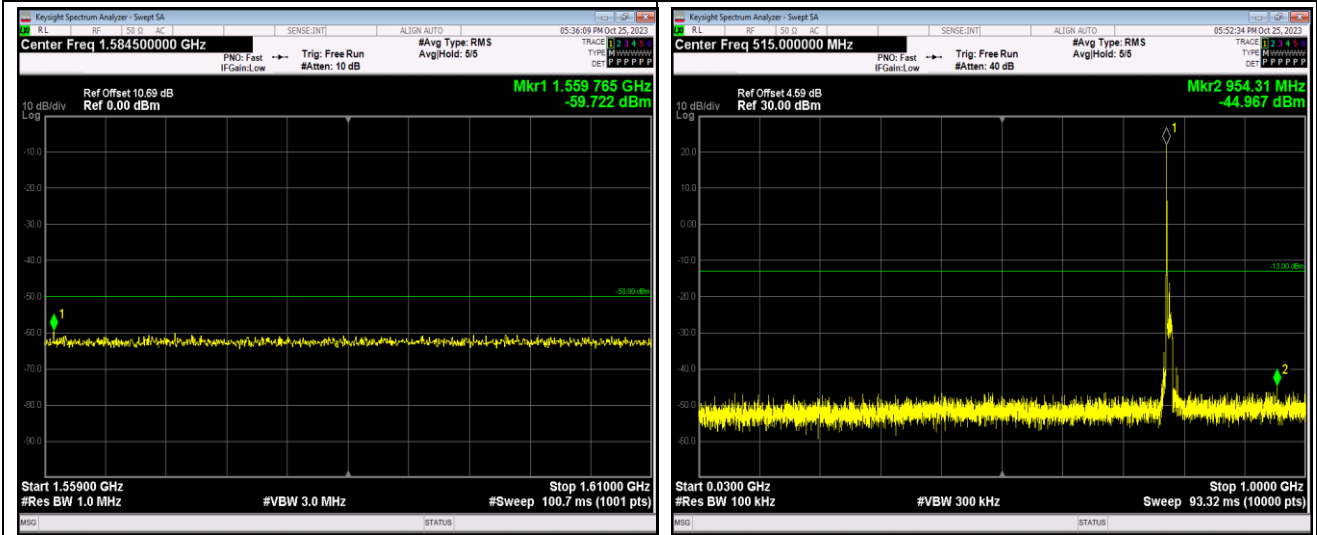

Band13-5MHz-64QAM-23205-1RB#0-Range2:1000~10000MHz

Band13-5MHz-64QAM-23255-1RB#0-Range3:1559
~1610MHz

Band13-10MHz-QPSK-23230-1RB#0-Range1:30~10
00MHz

Band13-10MHz-QPSK-23230-1RB#0-Range2:1000
~10000MHz

Band13-10MHz-QPSK-23230-1RB#0-Range3:1559~
1610MHz