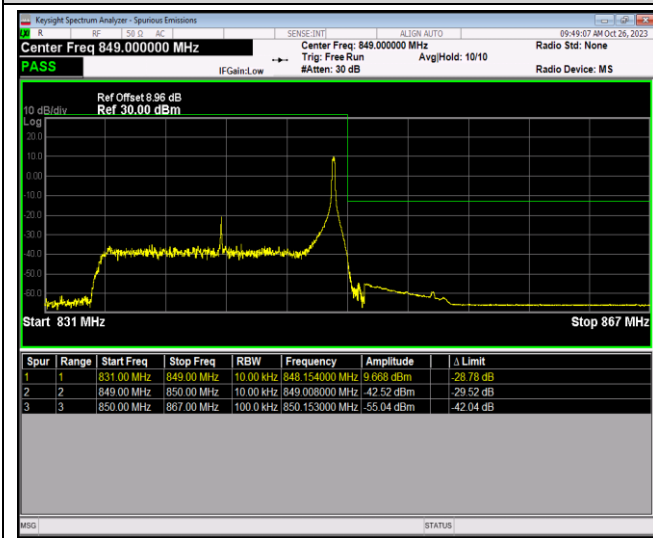

Band26-15MHz-64QAM-26965-75RB#0

Appendix E: Conducted Spurious Emission

Test Result (worst case)

Band	Bandwidth	Modulation	Channel	RB Configuration	Frequency Range	Result (dBm)	Verdict
Band13	5MHz	QPSK	23205	1RB#0	Range1:30~1000MHz	-43.96	PASS
Band13	5MHz	QPSK	23205	1RB#0	Range2:1000~10000MHz	-40.55	PASS
Band13	5MHz	QPSK	23205	1RB#0	Range3:1559~1610MHz	-59.39	PASS
Band13	5MHz	QPSK	23230	1RB#0	Range1:30~1000MHz	-46.02	PASS
Band13	5MHz	QPSK	23230	1RB#0	Range2:1000~10000MHz	-40.46	PASS
Band13	5MHz	QPSK	23230	1RB#0	Range3:1559~1610MHz	-59.07	PASS
Band13	5MHz	QPSK	23255	1RB#0	Range1:30~1000MHz	-45.17	PASS
Band13	5MHz	QPSK	23255	1RB#0	Range2:1000~10000MHz	-40.43	PASS
Band13	5MHz	QPSK	23255	1RB#0	Range3:1559~1610MHz	-60.22	PASS
Band13	5MHz	16QAM	23205	1RB#0	Range1:30~1000MHz	-45.17	PASS
Band13	5MHz	16QAM	23205	1RB#0	Range2:1000~10000MHz	-40.56	PASS
Band13	5MHz	16QAM	23205	1RB#0	Range3:1559~1610MHz	-60.15	PASS
Band13	5MHz	16QAM	23230	1RB#0	Range1:30~1000MHz	-45.83	PASS
Band13	5MHz	16QAM	23230	1RB#0	Range2:1000~10000MHz	-40.93	PASS
Band13	5MHz	16QAM	23230	1RB#0	Range3:1559~1610MHz	-60.07	PASS
Band13	5MHz	16QAM	23255	1RB#0	Range1:30~1000MHz	-45.98	PASS
Band13	5MHz	16QAM	23255	1RB#0	Range2:1000~10000MHz	-40.75	PASS
Band13	5MHz	16QAM	23255	1RB#0	Range3:1559~1610MHz	-60.03	PASS
Band13	5MHz	64QAM	23205	1RB#0	Range1:30~1000MHz	-45.6	PASS
Band13	5MHz	64QAM	23205	1RB#0	Range2:1000~10000MHz	-41.36	PASS
Band13	5MHz	64QAM	23205	1RB#0	Range3:1559~1610MHz	-60.03	PASS
Band13	5MHz	64QAM	23230	1RB#0	Range1:30~1000MHz	-45.38	PASS
Band13	5MHz	64QAM	23230	1RB#0	Range2:1000~10000MHz	-40.26	PASS
Band13	5MHz	64QAM	23230	1RB#0	Range3:1559~1610MHz	-59.89	PASS
Band13	5MHz	64QAM	23255	1RB#0	Range1:30~1000MHz	-45.96	PASS
Band13	5MHz	64QAM	23255	1RB#0	Range2:1000~10000MHz	-40.93	PASS
Band13	5MHz	64QAM	23255	1RB#0	Range3:1559~1610MHz	-59.72	PASS
Band13	10MHz	QPSK	23230	1RB#0	Range1:30~1000MHz	-44.97	PASS
Band13	10MHz	QPSK	23230	1RB#0	Range2:1000~10000MHz	-40.44	PASS
Band13	10MHz	QPSK	23230	1RB#0	Range3:1559~1610MHz	-60.06	PASS
Band13	10MHz	16QAM	23230	1RB#0	Range1:30~1000MHz	-45.56	PASS
Band13	10MHz	16QAM	23230	1RB#0	Range2:1000~10000MHz	-40.96	PASS
Band13	10MHz	16QAM	23230	1RB#0	Range3:1559~1610MHz	-60.21	PASS
Band13	10MHz	64QAM	23230	1RB#0	Range1:30~1000MHz	-45.29	PASS
Band13	10MHz	64QAM	23230	1RB#0	Range2:1000~10000MHz	-41.32	PASS
Band13	10MHz	64QAM	23230	1RB#0	Range3:1559~1610MHz	-59.95	PASS