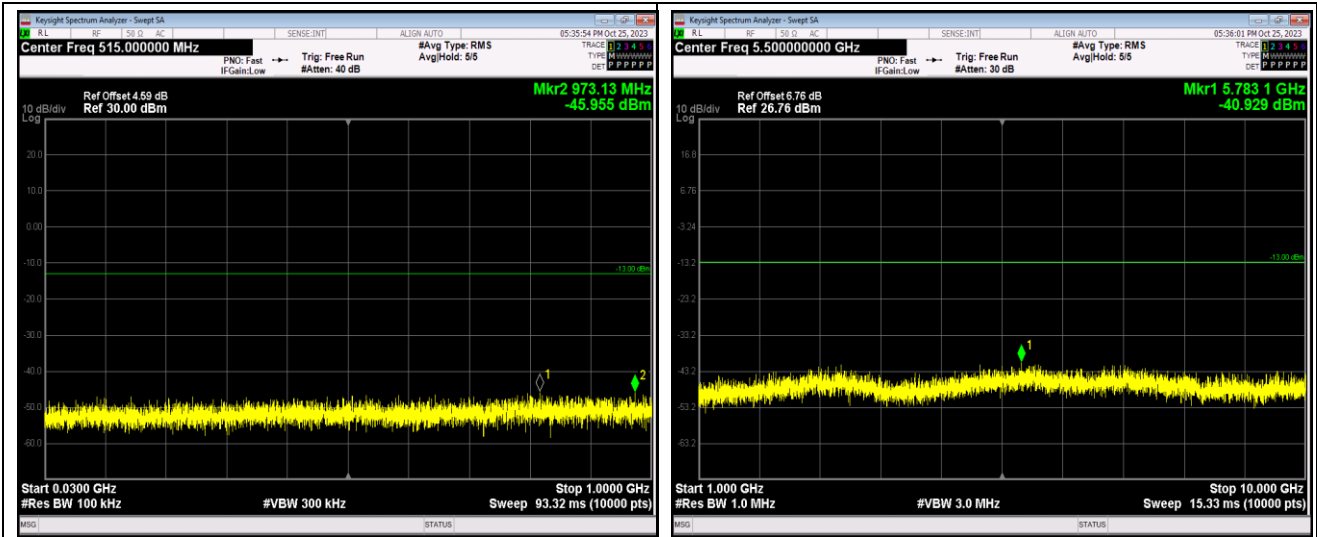

Band13-10MHz-QPSK-23230-1RB#0-Range1:30~10
00MHz

Band13-5MHz-64QAM-23255-1RB#0-Range3:1559
~1610MHz