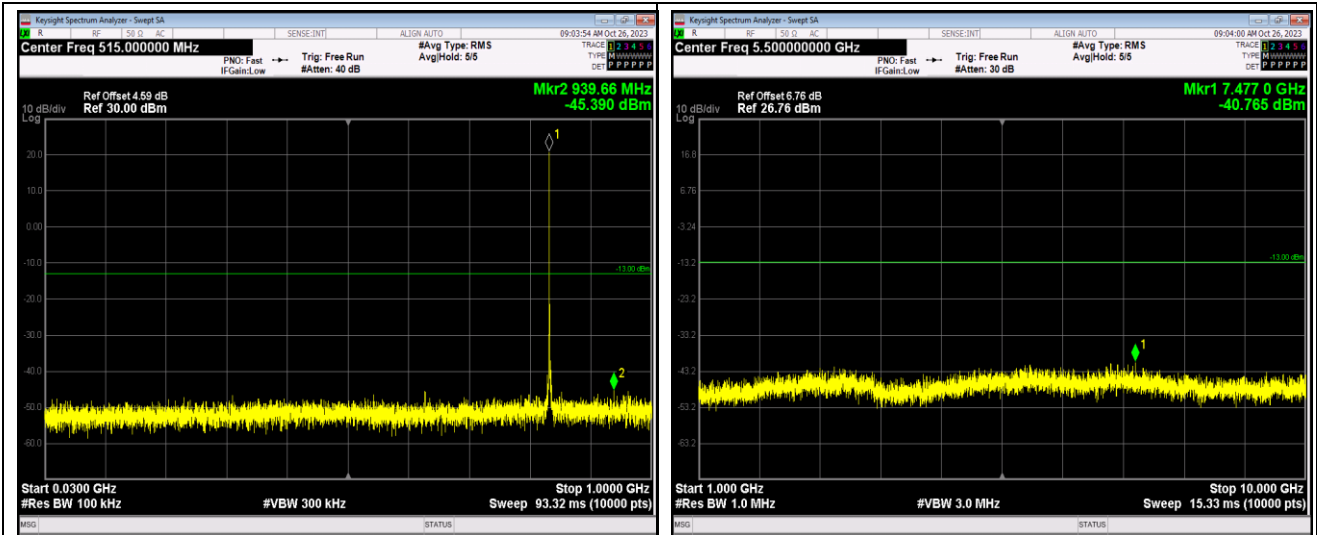

Band26-1.4MHz-QPSK-26697-1RB#0-Range1:30~1000MHz

Band26-1.4MHz-QPSK-26697-1RB#0-Range2:1000~10000MHz

Band26-1.4MHz-QPSK-26740-1RB#0-Range1:30~1000MHz

Band26-1.4MHz-QPSK-26740-1RB#0-Range2:1000~10000MHz

Band26-1.4MHz-QPSK-27033-1RB#0-Range1:30~1000MHz