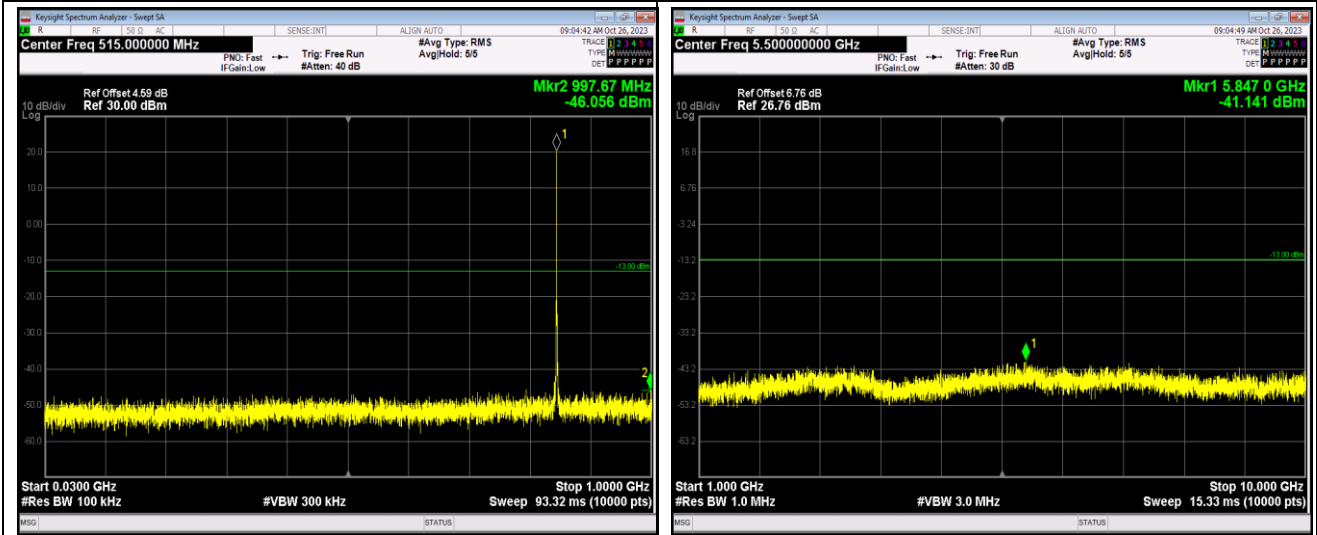

Band26-1.4MHz-QPSK-27033-1RB#0-Range1:30~1000MHz

Band26-1.4MHz-16QAM-26697-1RB#0-Range2:1000~10000MHz

Band26-1.4MHz-QPSK-27033-1RB#0-Range2:1000~10000MHz

Band26-1.4MHz-16QAM-26697-1RB#0-Range1:30~1000MHz