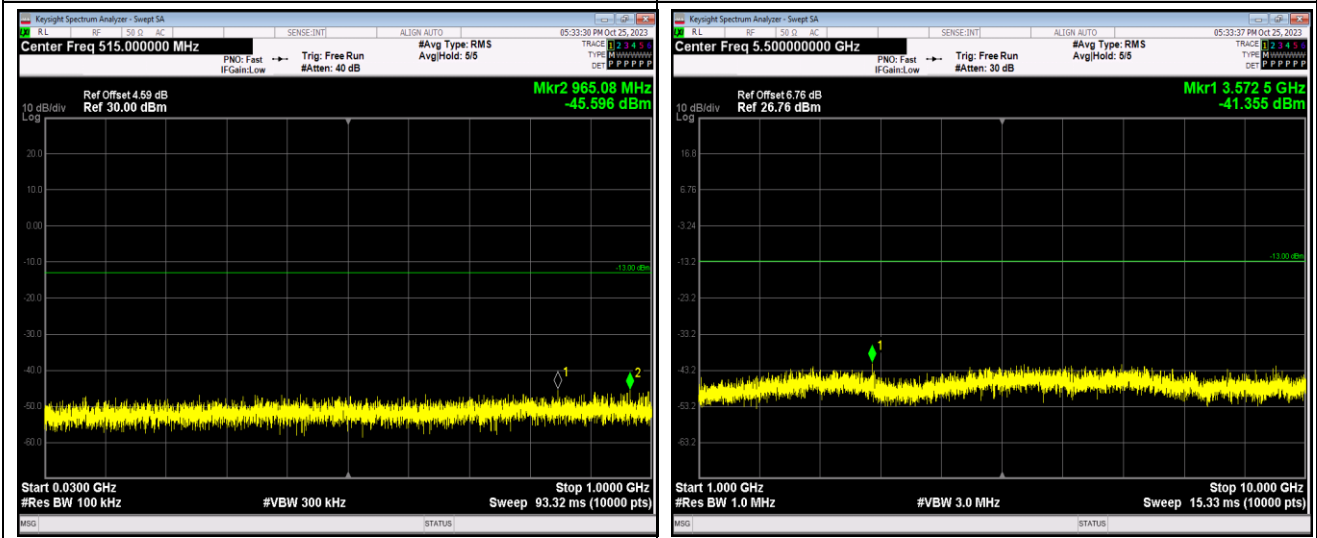

Band13-5MHz-64QAM-23205-1RB#0-Range1:30~1000MHz

Band13-5MHz-64QAM-23205-1RB#0-Range2:1000~10000MHz