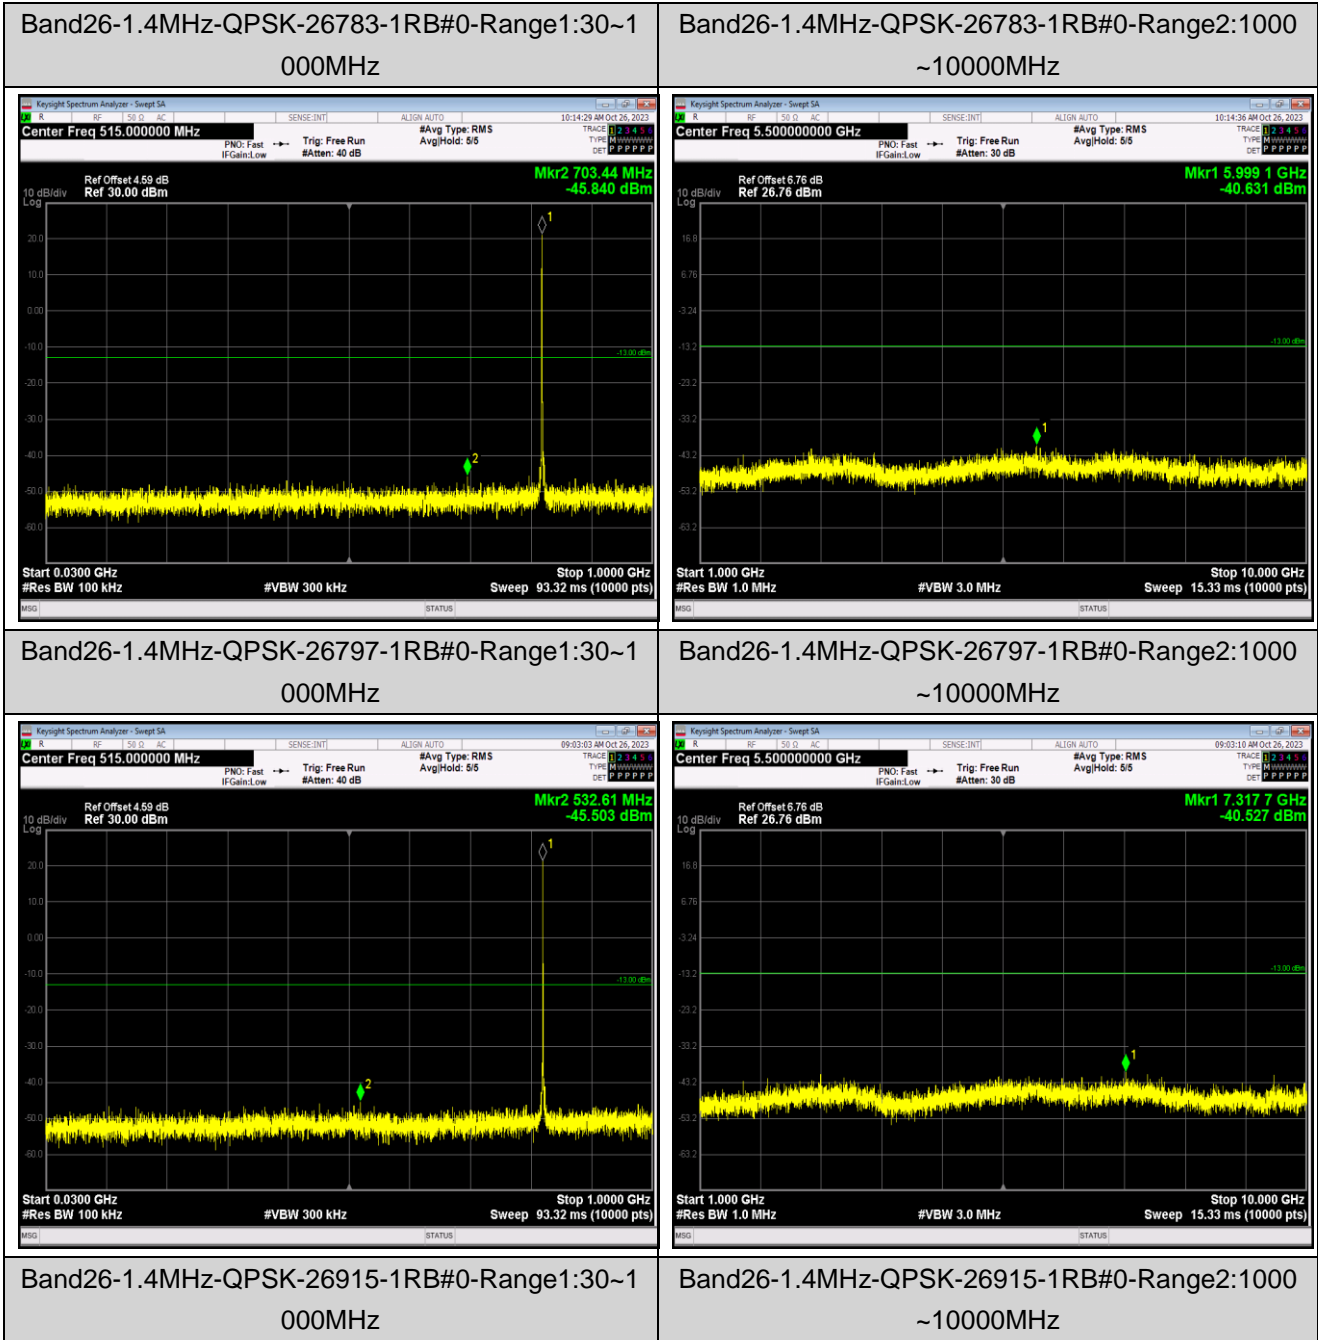

Band26-1.4MHz-QPSK-26697-1RB#0-Range1:30~1000MHz

Band26-1.4MHz-QPSK-26697-1RB#0-Range2:1000~10000MHz

Band26-1.4MHz-QPSK-26740-1RB#0-Range1:30~1000MHz

Band26-1.4MHz-QPSK-26740-1RB#0-Range2:1000~10000MHz

Band26-1.4MHz-QPSK-27033-1RB#0-Range1:30~1000MHz

Band26-1.4MHz-QPSK-27033-1RB#0-Range2:1000~10000MHz

Band26-1.4MHz-16QAM-26697-1RB#0-Range1:30~1000MHz

Band26-1.4MHz-16QAM-26697-1RB#0-Range2:1000~10000MHz