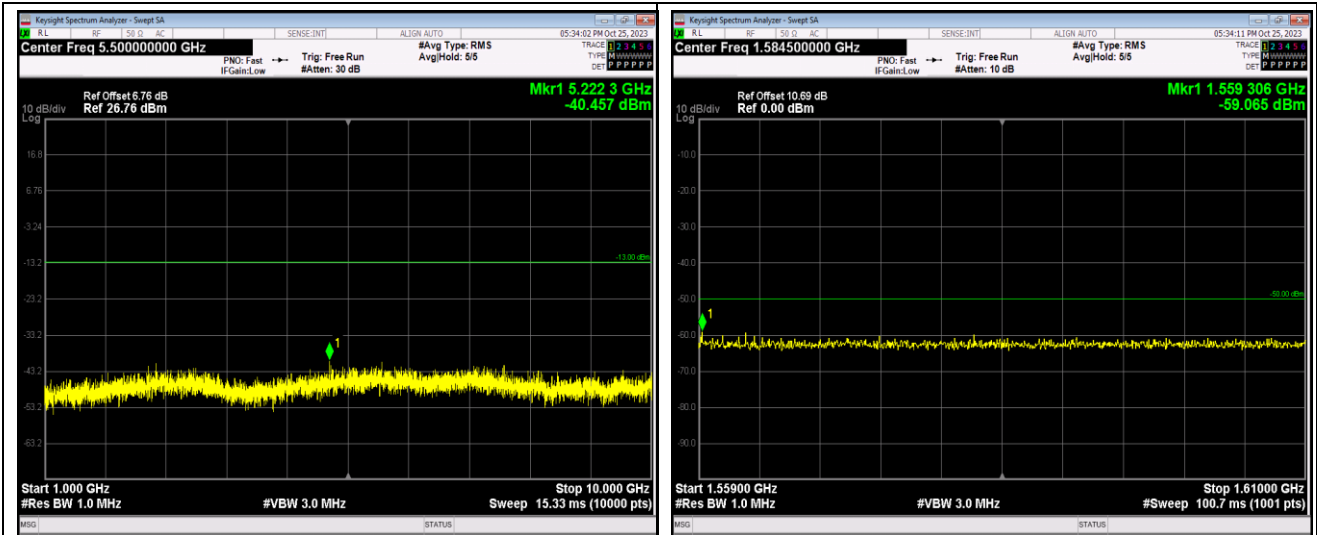

Band13-5MHz-QPSK-23255-1RB#0-Range2:1000~1
0000MHz

Band13-5MHz-QPSK-23255-1RB#0-Range1:30~10
00MHz