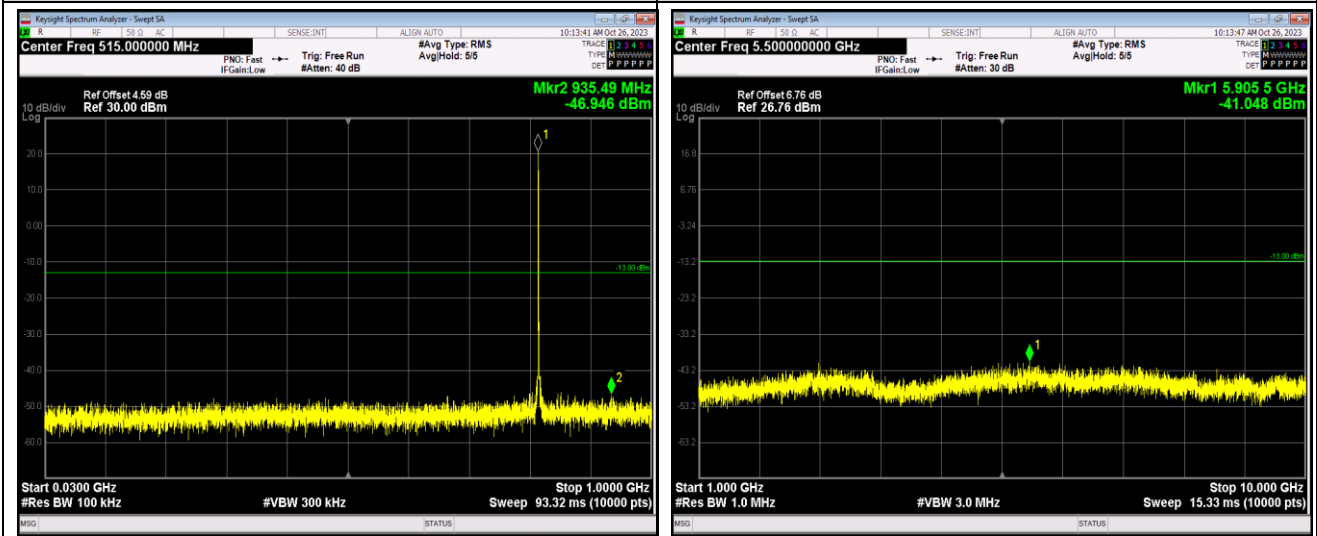

Band26-1.4MHz-QPSK-26740-1RB#0-Range1:30~1000MHz

Band26-1.4MHz-QPSK-26740-1RB#0-Range2:1000~10000MHz