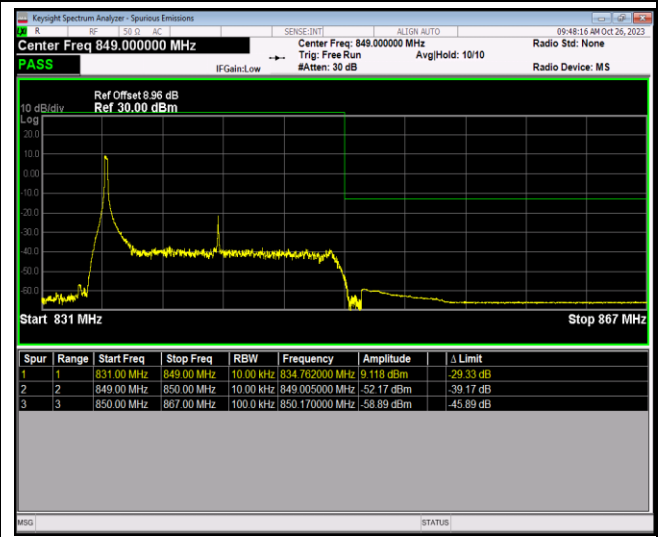

Band26-15MHz-64QAM-26965-75RB#0

Appendix E: Conducted Spurious Emission

Test Result (worst case)

Band	Bandwidth	Modulation	Channel	RB Configuration	Frequency Range	Result (dBm)	Verdict
Band13	5MHz	QPSK	23205	1RB#0	Range1:30~1000MHz	-43.96	PASS
Band13	5MHz	QPSK	23205	1RB#0	Range2:1000~10000MHz	-40.55	PASS
Band13	5MHz	QPSK	23205	1RB#0	Range3:1559~1610MHz	-59.39	PASS
Band13	5MHz	QPSK	23230	1RB#0	Range1:30~1000MHz	-46.02	PASS
Band13	5MHz	QPSK	23230	1RB#0	Range2:1000~10000MHz	-40.46	PASS
Band13	5MHz	QPSK	23230	1RB#0	Range3:1559~1610MHz	-59.07	PASS
Band13	5MHz	QPSK	23255	1RB#0	Range1:30~1000MHz	-45.17	PASS
Band13	5MHz	QPSK	23255	1RB#0	Range2:1000~10000MHz	-40.43	PASS
Band13	5MHz	QPSK	23255	1RB#0	Range3:1559~1610MHz	-60.22	PASS
Band13	5MHz	16QAM	23205	1RB#0	Range1:30~1000MHz	-45.17	PASS
Band13	5MHz	16QAM	23205	1RB#0	Range2:1000~10000MHz	-40.56	PASS
Band13	5MHz	16QAM	23205	1RB#0	Range3:1559~1610MHz	-60.15	PASS
Band13	5MHz	16QAM	23230	1RB#0	Range1:30~1000MHz	-45.83	PASS
Band13	5MHz	16QAM	23230	1RB#0	Range2:1000~10000MHz	-40.93	PASS
Band13	5MHz	16QAM	23230	1RB#0	Range3:1559~1610MHz	-60.07	PASS
Band13	5MHz	16QAM	23255	1RB#0	Range1:30~1000MHz	-45.98	PASS
Band13	5MHz	16QAM	23255	1RB#0	Range2:1000~10000MHz	-40.75	PASS
Band13	5MHz	16QAM	23255	1RB#0	Range3:1559~1610MHz	-60.03	PASS
Band13	5MHz	64QAM	23205	1RB#0	Range1:30~1000MHz	-45.6	PASS
Band13	5MHz	64QAM	23205	1RB#0	Range2:1000~10000MHz	-41.36	PASS
Band13	5MHz	64QAM	23205	1RB#0	Range3:1559~1610MHz	-60.03	PASS
Band13	5MHz	64QAM	23230	1RB#0	Range1:30~1000MHz	-45.38	PASS
Band13	5MHz	64QAM	23230	1RB#0	Range2:1000~10000MHz	-40.26	PASS
Band13	5MHz	64QAM	23230	1RB#0	Range3:1559~1610MHz	-59.89	PASS
Band13	5MHz	64QAM	23255	1RB#0	Range1:30~1000MHz	-45.96	PASS
Band13	5MHz	64QAM	23255	1RB#0	Range2:1000~10000MHz	-40.93	PASS
Band13	5MHz	64QAM	23255	1RB#0	Range3:1559~1610MHz	-59.72	PASS
Band13	10MHz	QPSK	23230	1RB#0	Range1:30~1000MHz	-44.97	PASS
Band13	10MHz	QPSK	23230	1RB#0	Range2:1000~10000MHz	-40.44	PASS
Band13	10MHz	QPSK	23230	1RB#0	Range3:1559~1610MHz	-60.06	PASS
Band13	10MHz	16QAM	23230	1RB#0	Range1:30~1000MHz	-45.56	PASS
Band13	10MHz	16QAM	23230	1RB#0	Range2:1000~10000MHz	-40.96	PASS
Band13	10MHz	16QAM	23230	1RB#0	Range3:1559~1610MHz	-60.21	PASS
Band13	10MHz	64QAM	23230	1RB#0	Range1:30~1000MHz	-45.29	PASS
Band13	10MHz	64QAM	23230	1RB#0	Range2:1000~10000MHz	-41.32	PASS
Band13	10MHz	64QAM	23230	1RB#0	Range3:1559~1610MHz	-59.95	PASS