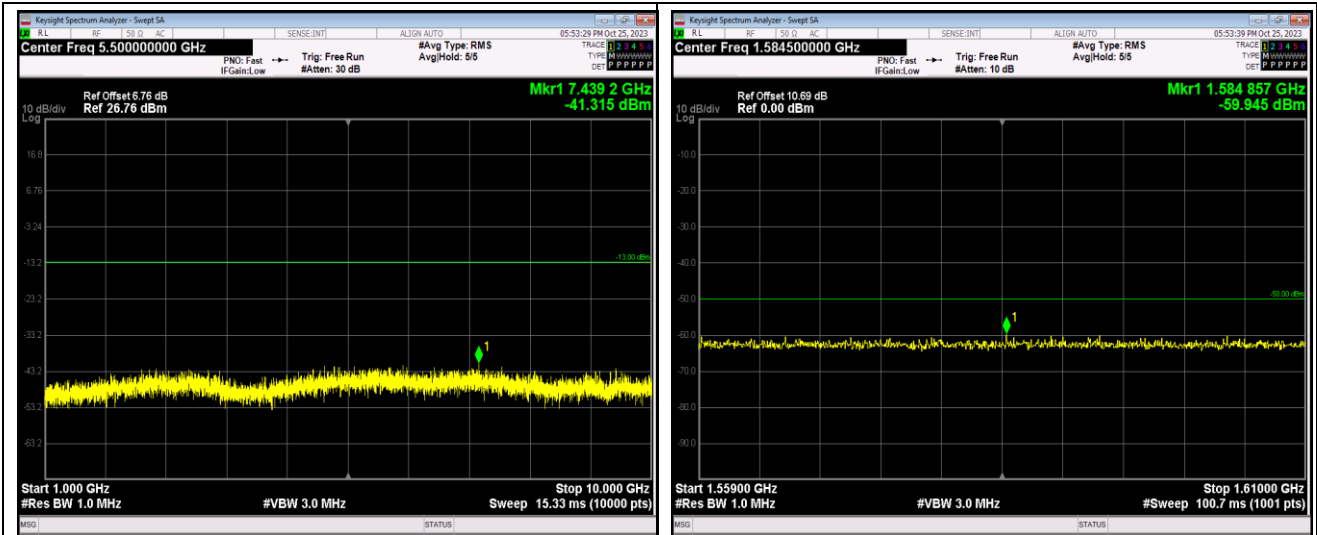

Band13-5MHz-64QAM-23205-1RB#0-Range2:1000~10000MHz

Band13-5MHz-64QAM-23255-1RB#0-Range3:1559
~1610MHz

Band13-10MHz-QPSK-23230-1RB#0-Range1:30~10
00MHz

Band13-10MHz-QPSK-23230-1RB#0-Range2:1000
~10000MHz

Band13-10MHz-QPSK-23230-1RB#0-Range3:1559~
1610MHz