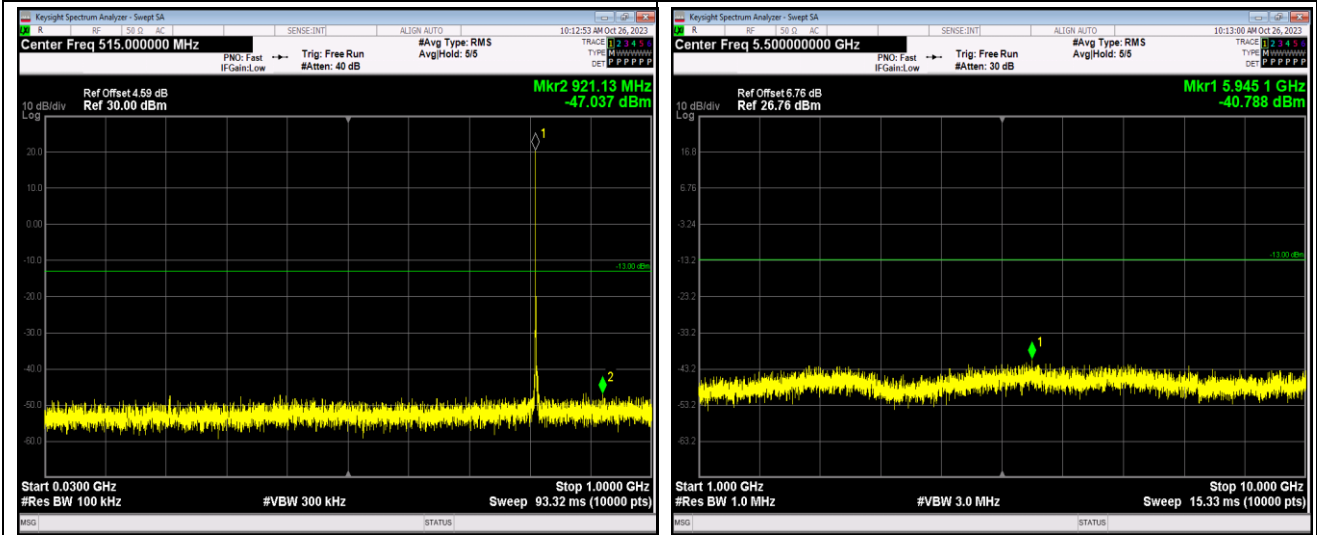

Band26-1.4MHz-QPSK-26697-1RB#0-Range1:30~1000MHz

Band26-1.4MHz-QPSK-26740-1RB#0-Range2:1000~10000MHz

Band26-1.4MHz-QPSK-26697-1RB#0-Range2:1000~10000MHz

Band26-1.4MHz-QPSK-26740-1RB#0-Range1:30~1000MHz