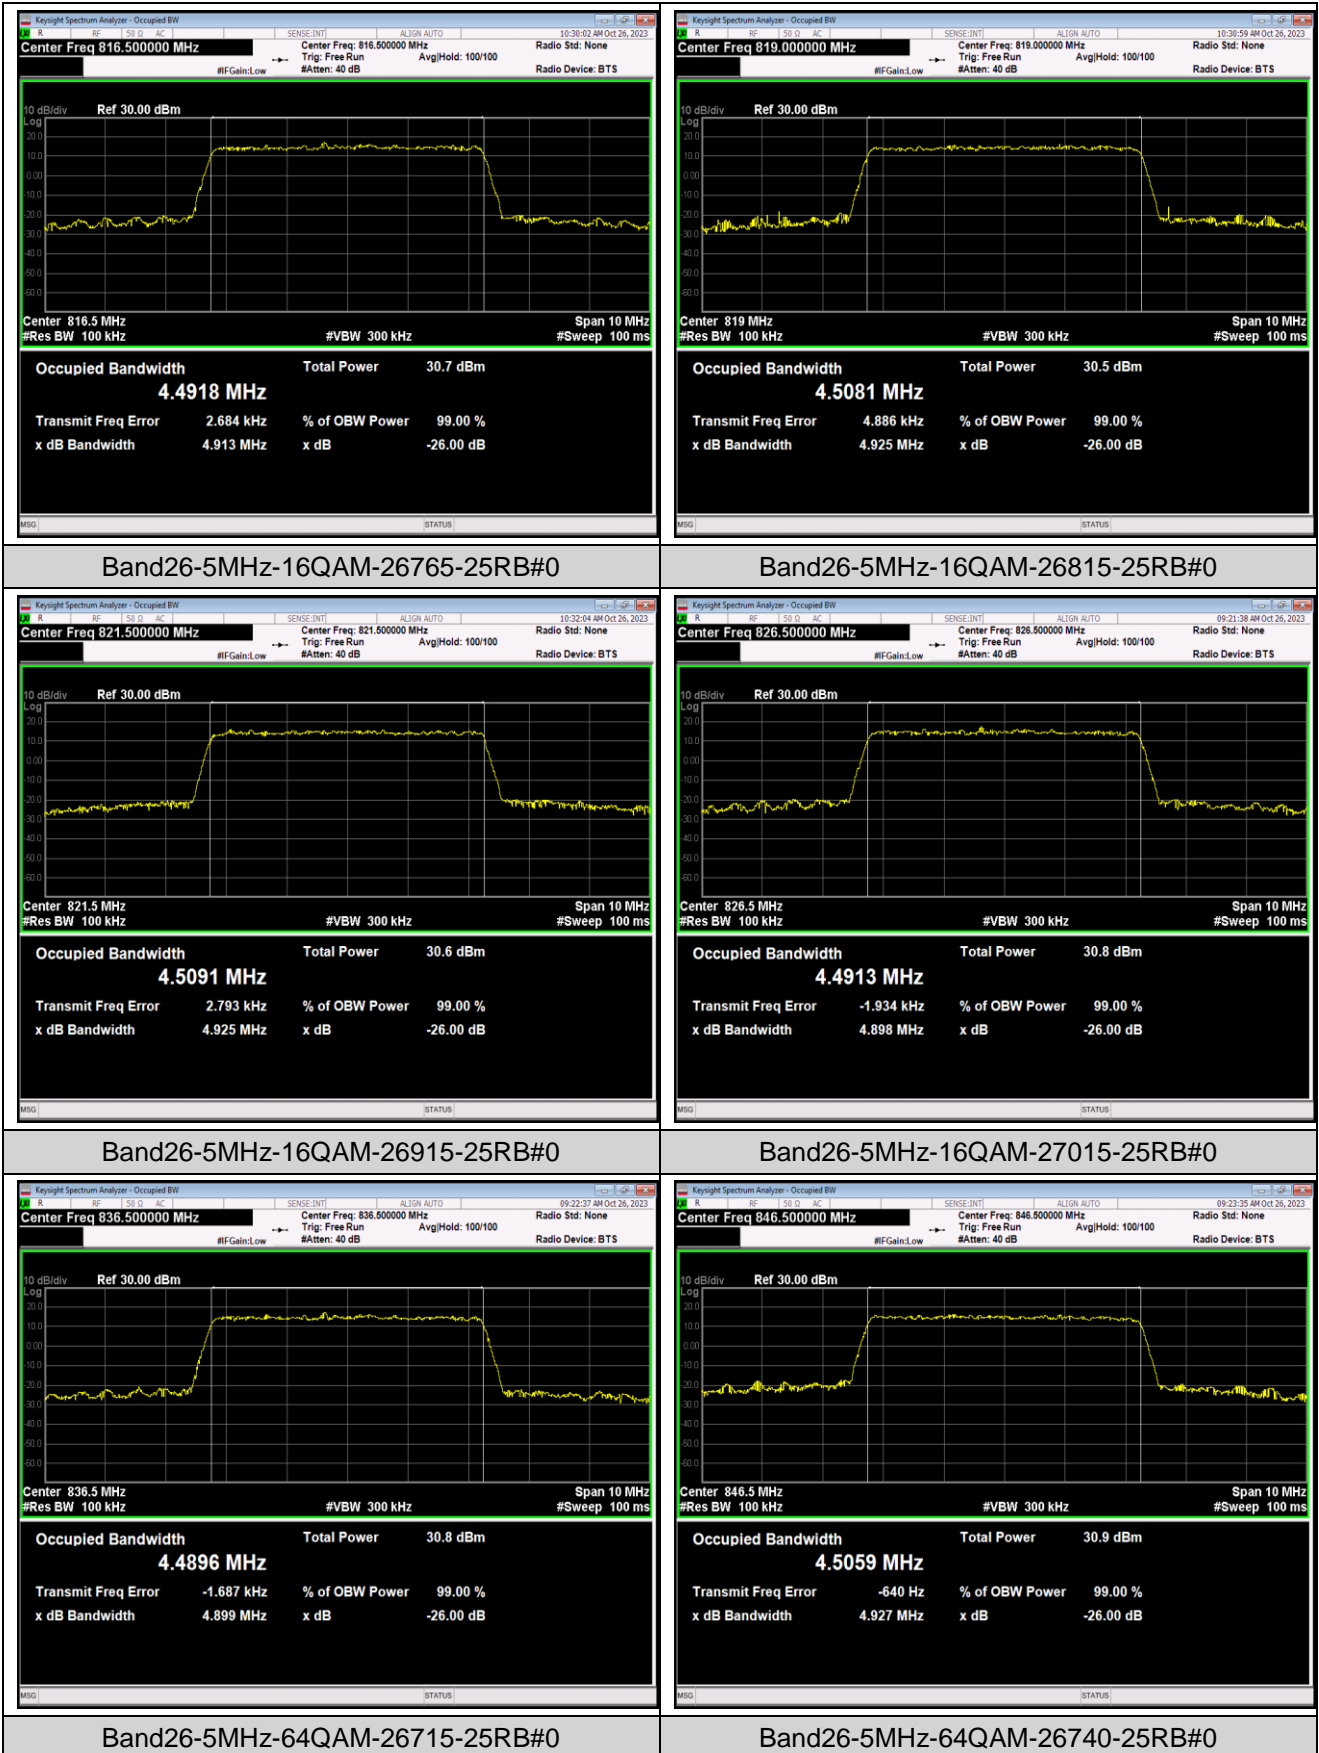

Band26-3MHz-QPSK-26805-15RB#0

Band26-3MHz-QPSK-26915-15RB#0

Band26-3MHz-QPSK-27025-15RB#0

Band26-3MHz-16QAM-26705-15RB#0

Band26-3MHz-16QAM-26740-15RB#0

Band26-3MHz-16QAM-26775-15RB#0

Band26-3MHz-16QAM-26805-15RB#0

Band26-3MHz-16QAM-26915-15RB#0

Band26-3MHz-16QAM-27025-15RB#0

Band26-3MHz-64QAM-26705-15RB#0

Band26-3MHz-64QAM-26740-15RB#0

Band26-5MHz-QPSK-26765-25RB#0

Band26-5MHz-QPSK-26815-25RB#0

Band26-5MHz-QPSK-26915-25RB#0

Band26-5MHz-QPSK-27015-25RB#0

Band26-5MHz-16QAM-26715-25RB#0

Band26-5MHz-16QAM-26740-25RB#0

Band26-5MHz-64QAM-26765-25RB#0

Band26-5MHz-64QAM-26815-25RB#0

Band26-5MHz-64QAM-26915-25RB#0

Band26-5MHz-64QAM-27015-25RB#0