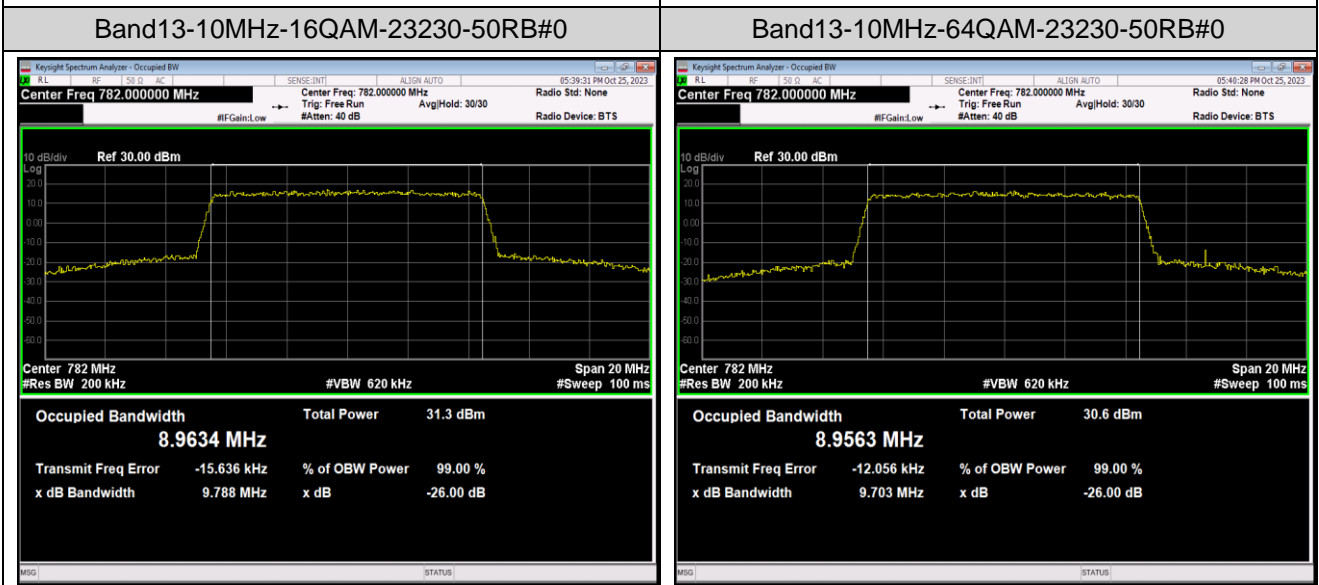

Band5-10MHz-64QAM-20450-50RB#0

Band5-10MHz-64QAM-20525-50RB#0

Band5-10MHz-64QAM-20600-50RB#0

Band13-5MHz-QPSK-23205-25RB#0

Band13-5MHz-QPSK-23230-25RB#0

Band26-1.4MHz-QPSK-26783-6RB#0

Band26-1.4MHz-QPSK-26797-6RB#0