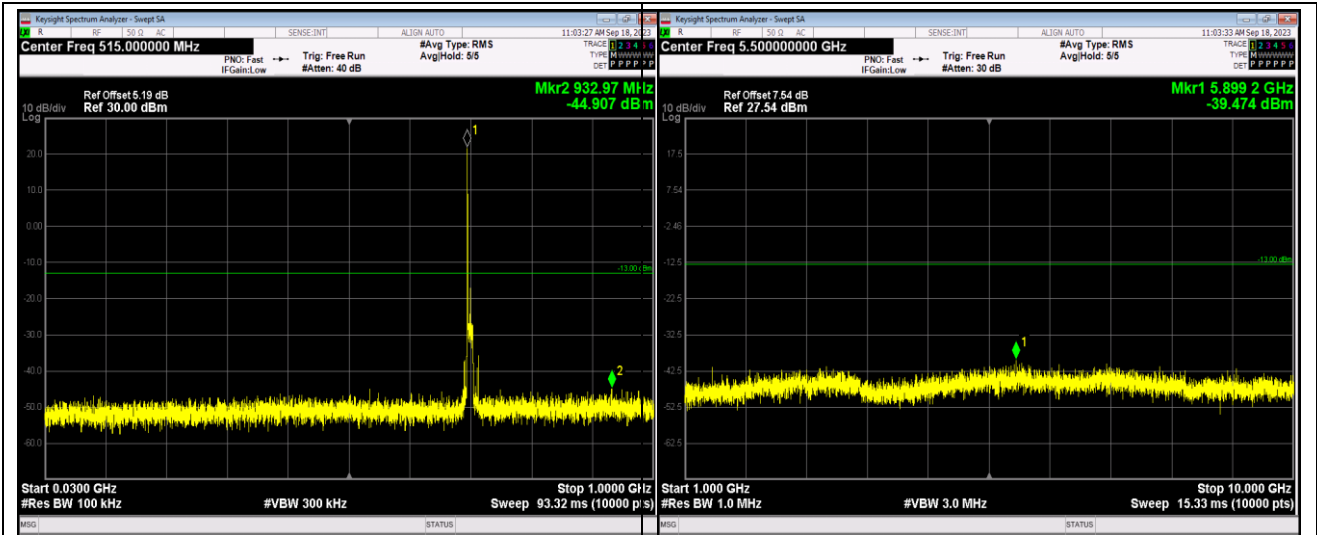

Band12-10MHz-16QAM-23130-1RB#0-Range2:1000~
10000MHz

Band12-10MHz-16QAM-23130-1RB#0-Range1:30
~1000MHz