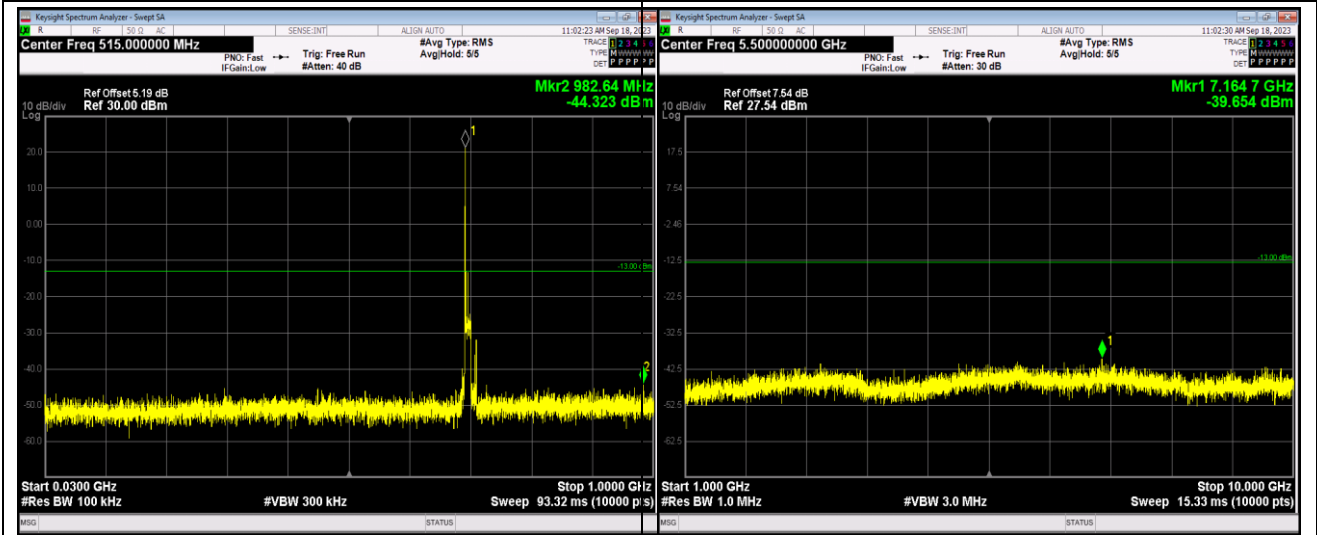

Band12-1.4MHz-16QAM-23173-1RB#0-Range1:30  
~1000MHz

Band12-1.4MHz-16QAM-23173-1RB#0-Range2:1000  
~10000MHz

Band12-10MHz-QPSK-23060-1RB#0-Range1:30~1000MHz

Band12-10MHz-QPSK-23060-1RB#0-Range2:1000~10000MHz