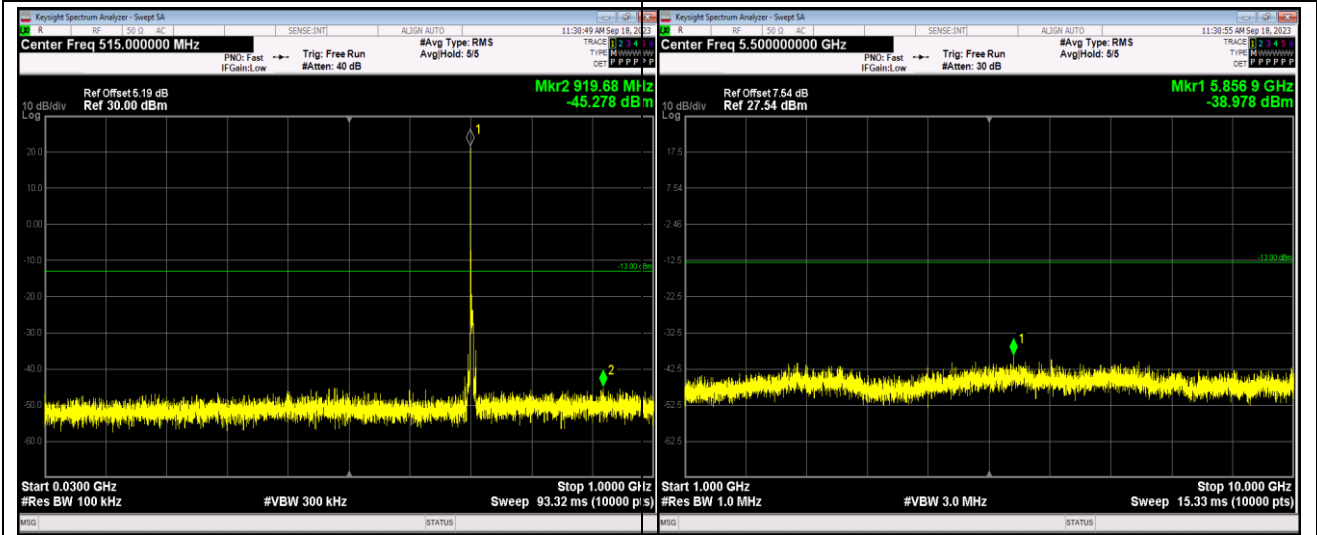

Band12-10MHz-64QAM-23060-1RB#0-Range1:30  
~1000MHz

Band12-10MHz-64QAM-23060-1RB#0-Range2:1000~  
10000MHz

Band17-5MHz-QPSK-23790-1RB#0-Range1:30~1000MHz

Band17-5MHz-QPSK-23790-1RB#0-Range2:1000~10000MHz