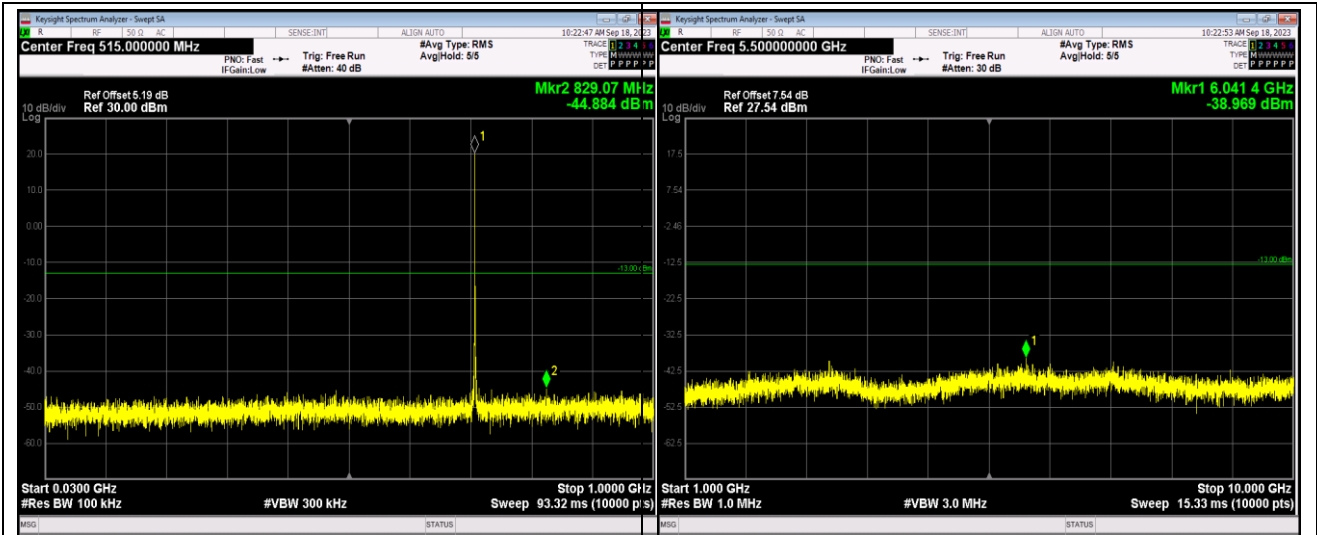

Band12-10MHz-QPSK-23060-1RB#0-Range2:1000~10000MHz

Band12-10MHz-QPSK-23060-1RB#0-Range1:30~1000MHz