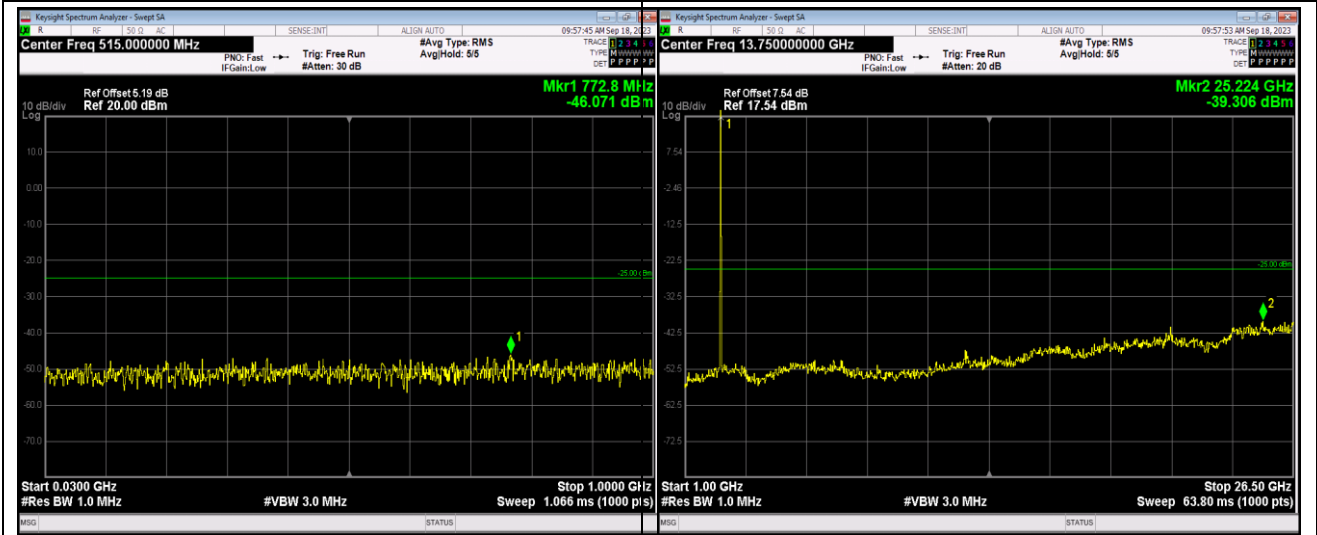

Band7-5MHz-64QAM-21100-1RB#0-Range1:30~1000MHz

Band7-5MHz-64QAM-21100-1RB#0-Range2:1000~26500MHz

Band7-5MHz-64QAM-21425-1RB#0-Range1:30~1000MHz

Band7-5MHz-64QAM-21425-1RB#0-Range2:1000~26500MHz

Band7-20MHz-16QAM-20850-1RB#0-Range1:30~1000MHz

Band7-20MHz-16QAM-20850-1RB#0-Range2:1000~26500MHz

Band7-20MHz-16QAM-21100-1RB#0-Range1:30~1000MHz

Band7-20MHz-16QAM-21100-1RB#0-Range2:1000~26500MHz

Band7-20MHz-64QAM-21350-1RB#0-Range1:30~1000MHz

Band7-20MHz-64QAM-21350-1RB#0-Range2:1000~6500MHz