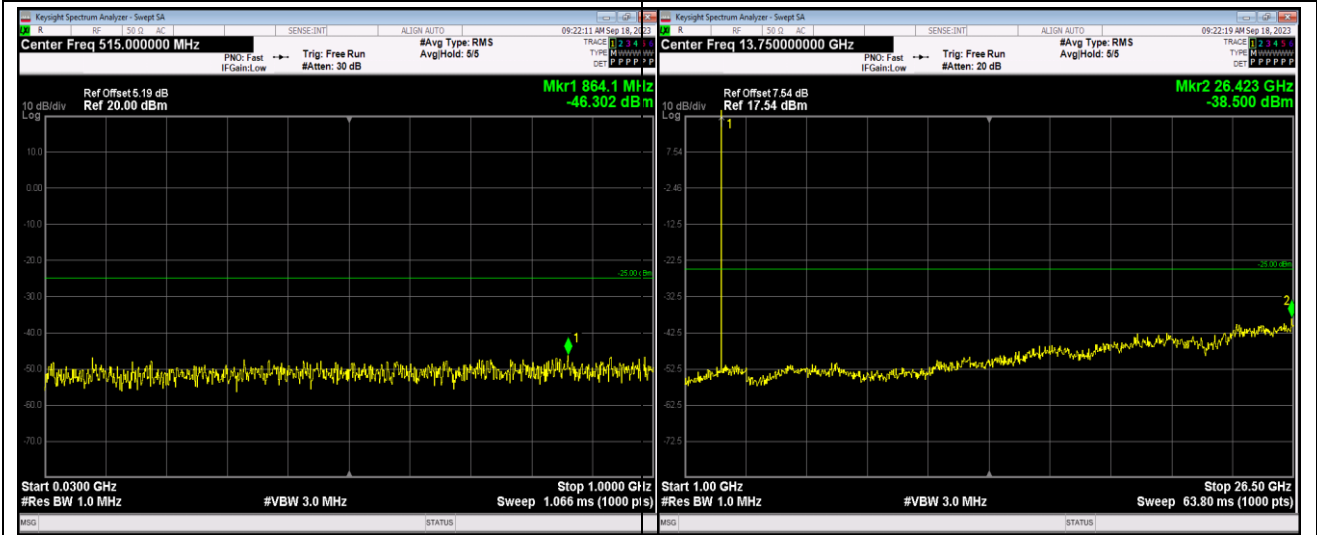

Band7-5MHz-64QAM-21100-1RB#0-Range1:30~1000MHz

Band7-5MHz-64QAM-21100-1RB#0-Range2:1000~26500MHz

Band7-5MHz-64QAM-21425-1RB#0-Range1:30~1000MHz

Band7-5MHz-64QAM-21425-1RB#0-Range2:1000~26500MHz

Band7-20MHz-16QAM-20850-1RB#0-Range1:30~1000MHz

Band7-20MHz-16QAM-20850-1RB#0-Range2:1000~26500MHz

Band7-20MHz-16QAM-21100-1RB#0-Range1:30~1000MHz

Band7-20MHz-16QAM-21100-1RB#0-Range2:1000~26500MHz

Band7-20MHz-64QAM-21350-1RB#0-Range1:30~1000MHz

Band7-20MHz-64QAM-21350-1RB#0-Range2:1000~6500MHz