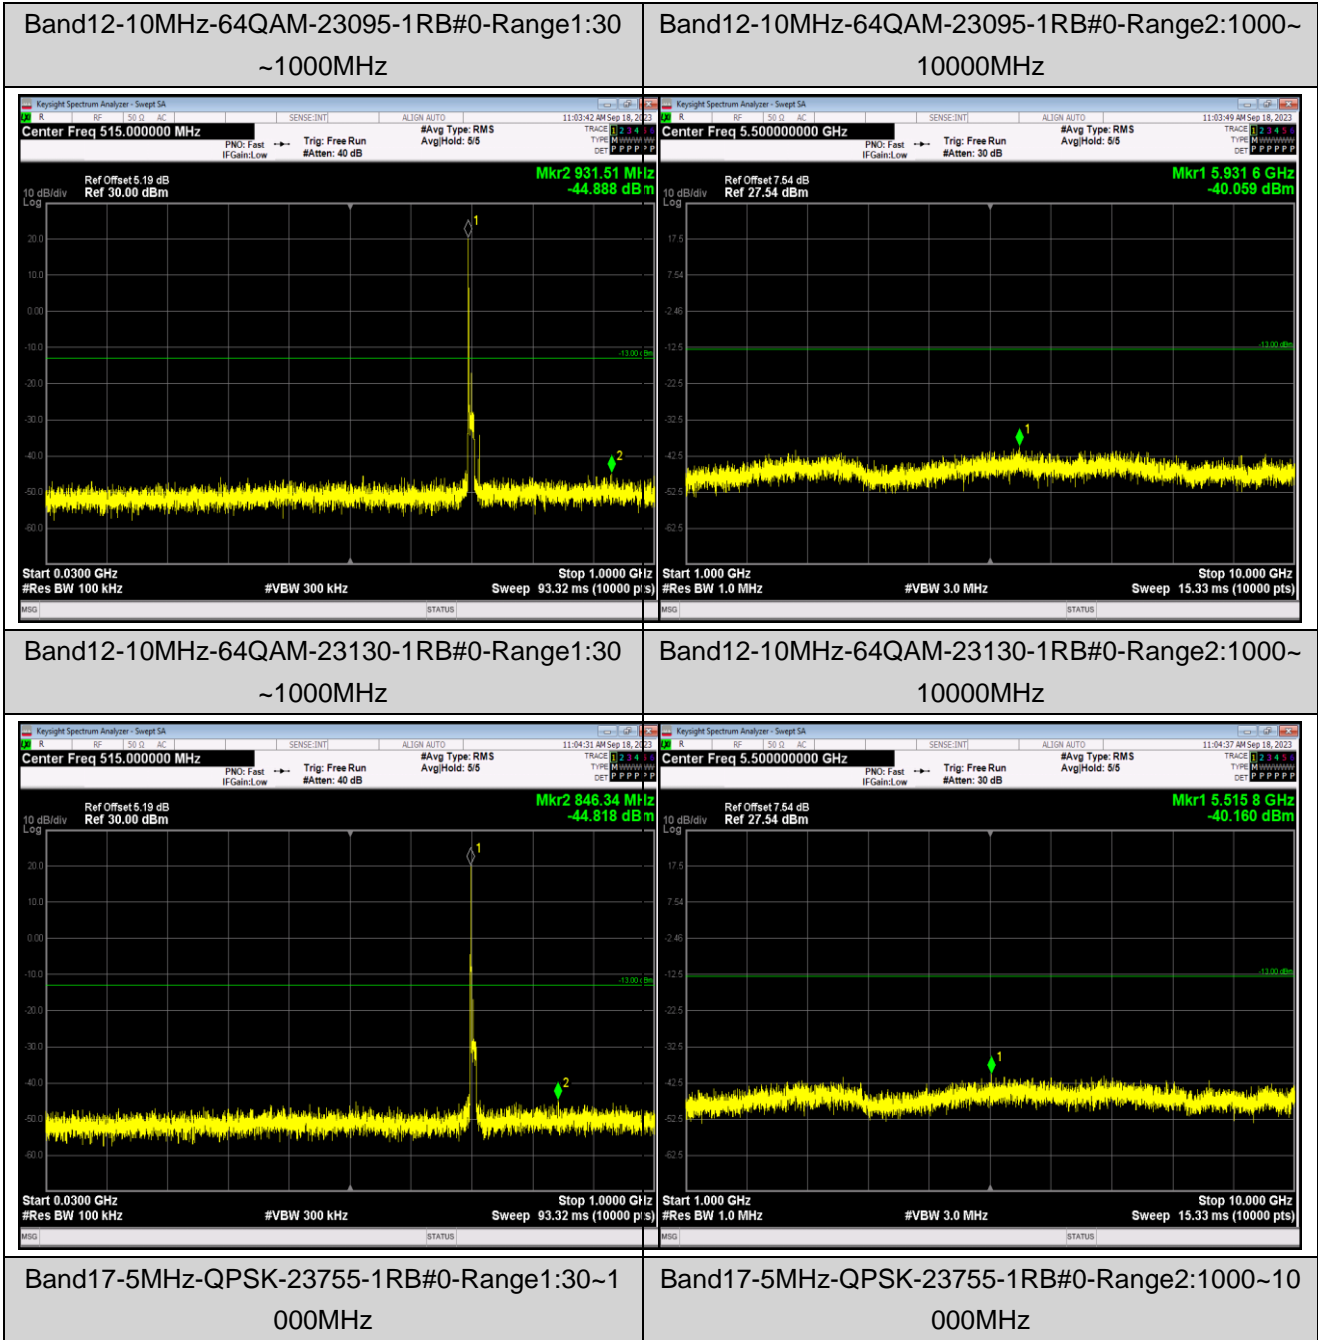

Band12-10MHz-QPSK-23095-1RB#0-Range1:30~1000MHz

Band12-10MHz-QPSK-23095-1RB#0-Range2:1000~10000MHz

Band12-10MHz-16QAM-23130-1RB#0-Range1:30  
~1000MHz

Band12-10MHz-16QAM-23130-1RB#0-Range2:1000~  
10000MHz

Band12-10MHz-64QAM-23060-1RB#0-Range1:30  
~1000MHz

Band12-10MHz-64QAM-23060-1RB#0-Range2:1000~  
10000MHz

Band17-5MHz-QPSK-23790-1RB#0-Range1:30~1000MHz

Band17-5MHz-QPSK-23790-1RB#0-Range2:1000~10000MHz