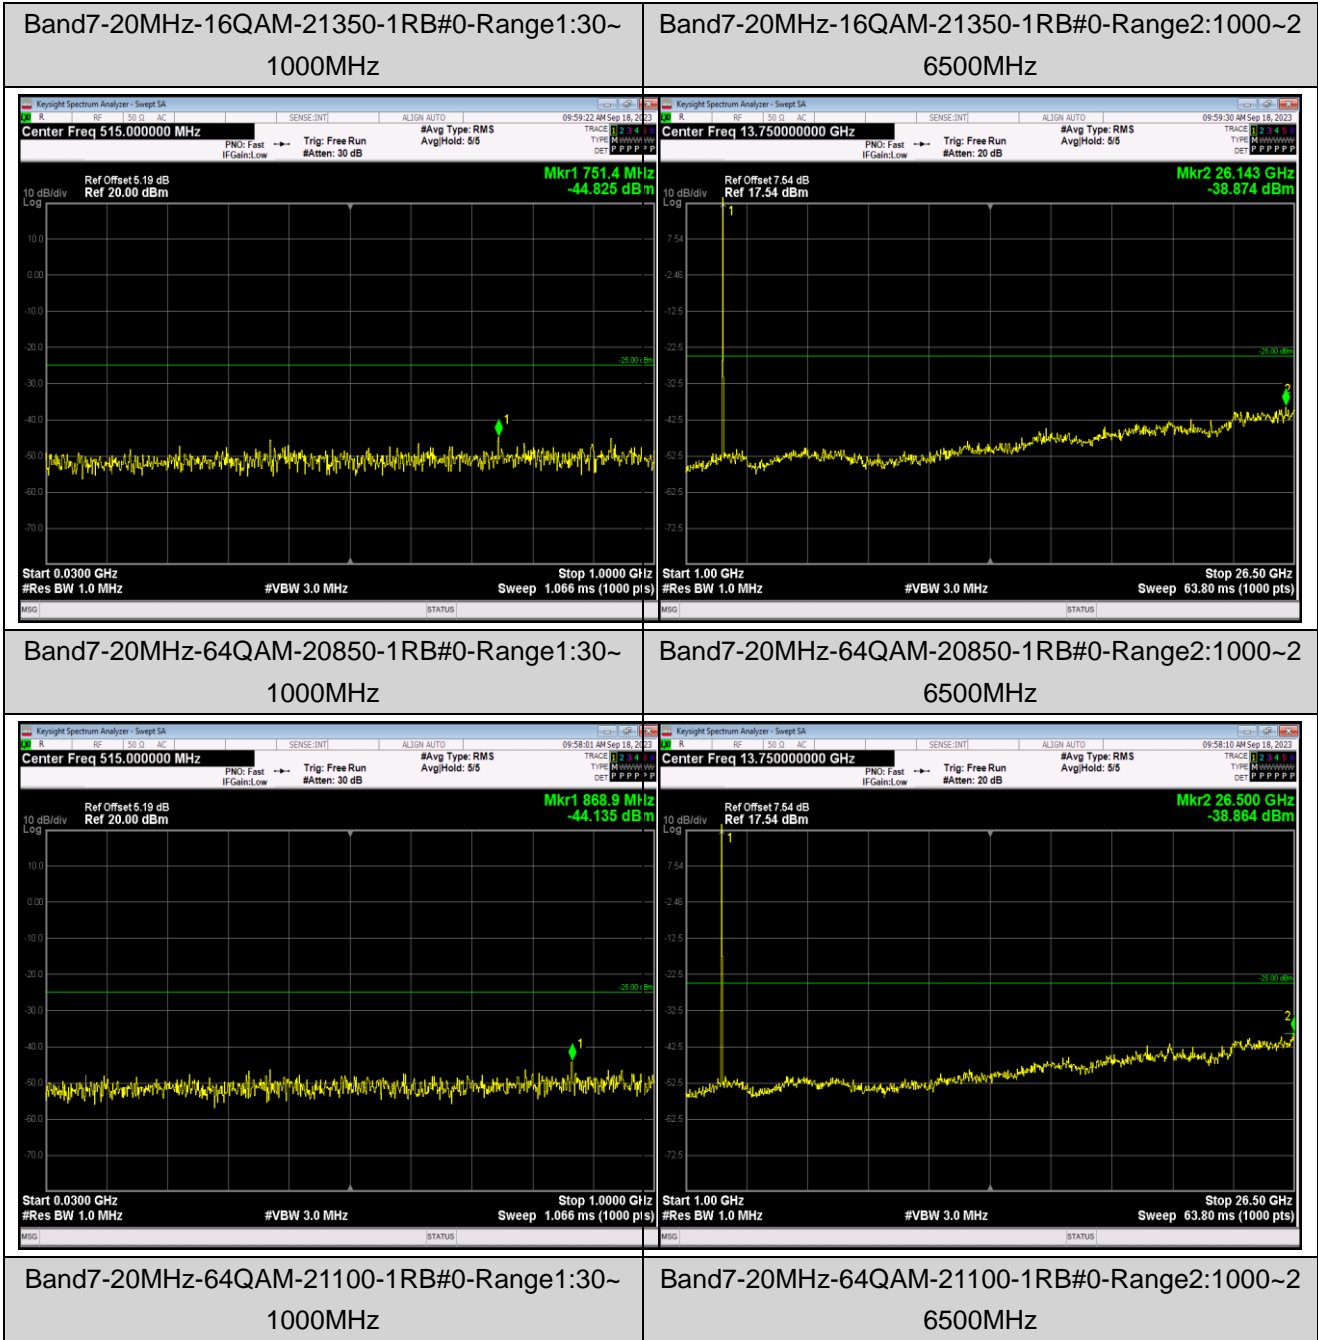

Band7-5MHz-64QAM-21100-1RB#0-Range1:30~1000MHz

Band7-5MHz-64QAM-21100-1RB#0-Range2:1000~26500MHz

Band7-5MHz-64QAM-21425-1RB#0-Range1:30~1000MHz

Band7-5MHz-64QAM-21425-1RB#0-Range2:1000~26500MHz

Band7-20MHz-16QAM-20850-1RB#0-Range1:30~1000MHz

Band7-20MHz-16QAM-20850-1RB#0-Range2:1000~26500MHz

Band7-20MHz-16QAM-21100-1RB#0-Range1:30~1000MHz

Band7-20MHz-16QAM-21100-1RB#0-Range2:1000~26500MHz

Band7-20MHz-64QAM-21350-1RB#0-Range1:30~1000MHz

Band7-20MHz-64QAM-21350-1RB#0-Range2:1000~6500MHz

Band12-1.4MHz-QPSK-23017-1RB#0-Range1:30~1000MHz

Band12-1.4MHz-QPSK-23017-1RB#0-Range2:1000~10000MHz

Band12-1.4MHz-16QAM-23095-1RB#0-Range1:30  
~1000MHz

Band12-1.4MHz-16QAM-23095-1RB#0-Range2:1000  
~10000MHz