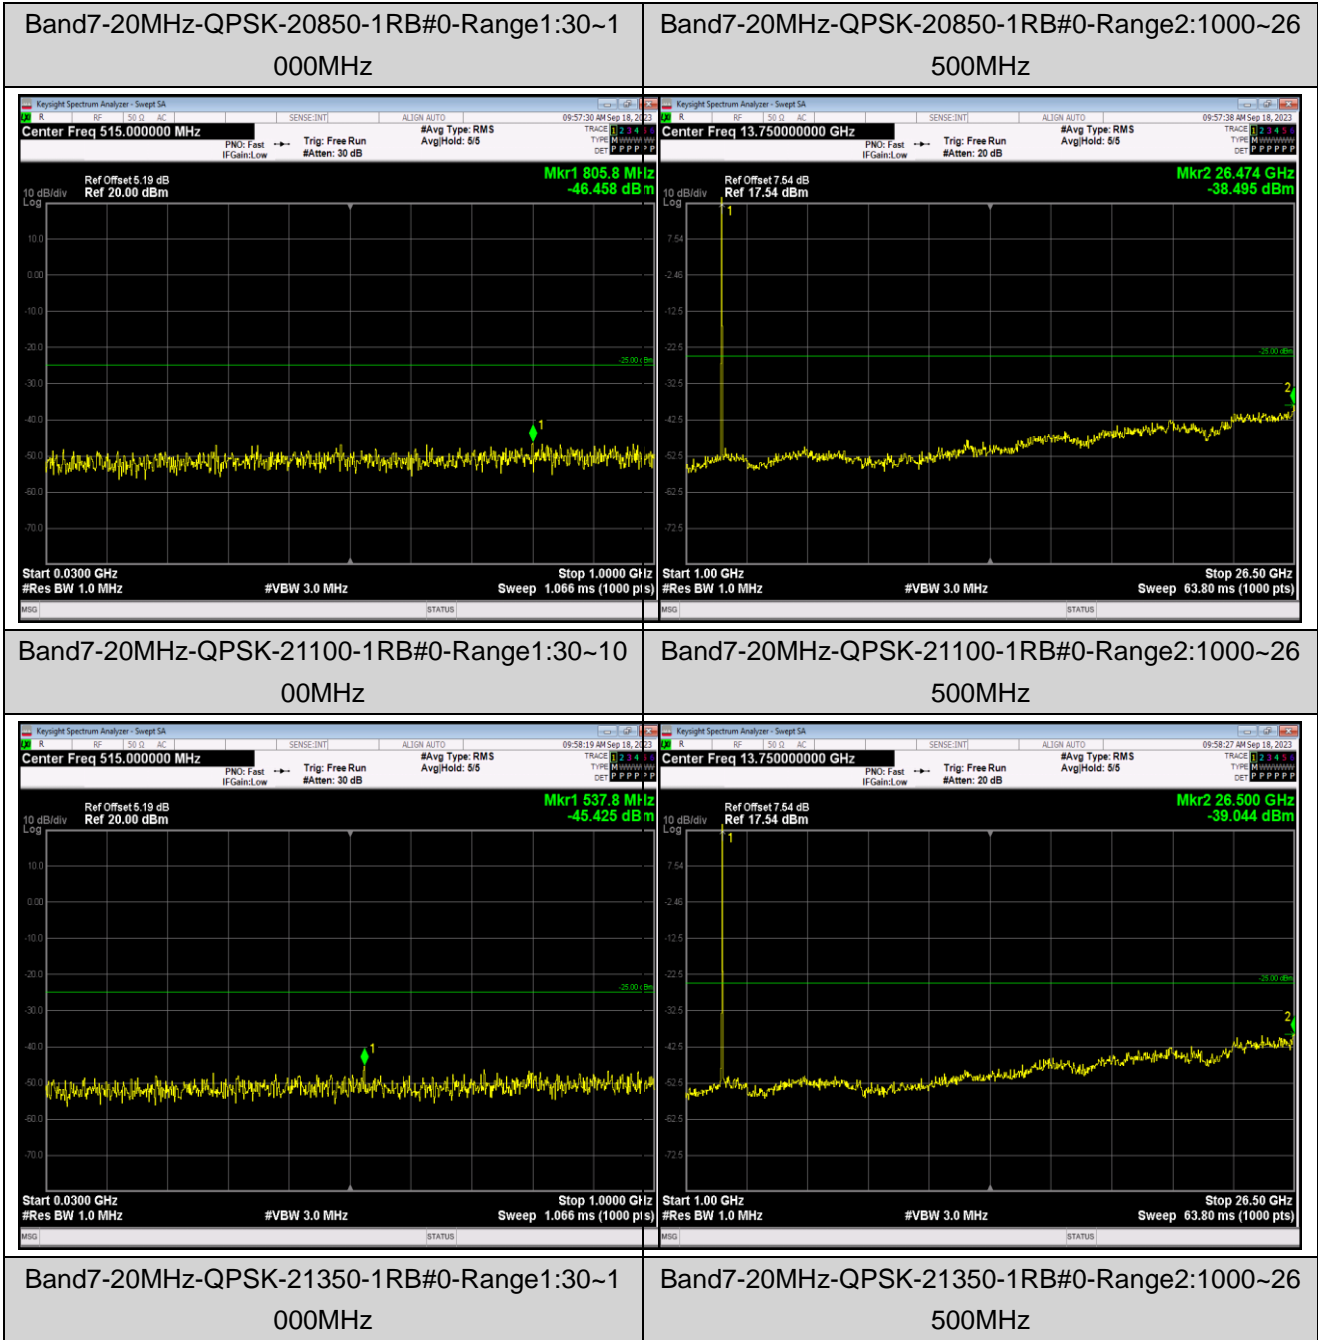

Band7-5MHz-64QAM-21100-1RB#0-Range1:30~1000MHz

Band7-5MHz-64QAM-21100-1RB#0-Range2:1000~26500MHz

Band7-5MHz-64QAM-21425-1RB#0-Range1:30~1000MHz

Band7-5MHz-64QAM-21425-1RB#0-Range2:1000~26500MHz

Band7-20MHz-16QAM-20850-1RB#0-Range1:30~1000MHz

Band7-20MHz-16QAM-20850-1RB#0-Range2:1000~26500MHz

Band7-20MHz-16QAM-21100-1RB#0-Range1:30~1000MHz

Band7-20MHz-16QAM-21100-1RB#0-Range2:1000~26500MHz

Band7-20MHz-64QAM-21350-1RB#0-Range1:30~1000MHz

Band7-20MHz-64QAM-21350-1RB#0-Range2:1000~6500MHz

Band12-1.4MHz-QPSK-23017-1RB#0-Range1:30~1000MHz

Band12-1.4MHz-QPSK-23017-1RB#0-Range2:1000~10000MHz

Band12-1.4MHz-16QAM-23095-1RB#0-Range1:30  
~1000MHz

Band12-1.4MHz-16QAM-23095-1RB#0-Range2:1000  
~10000MHz