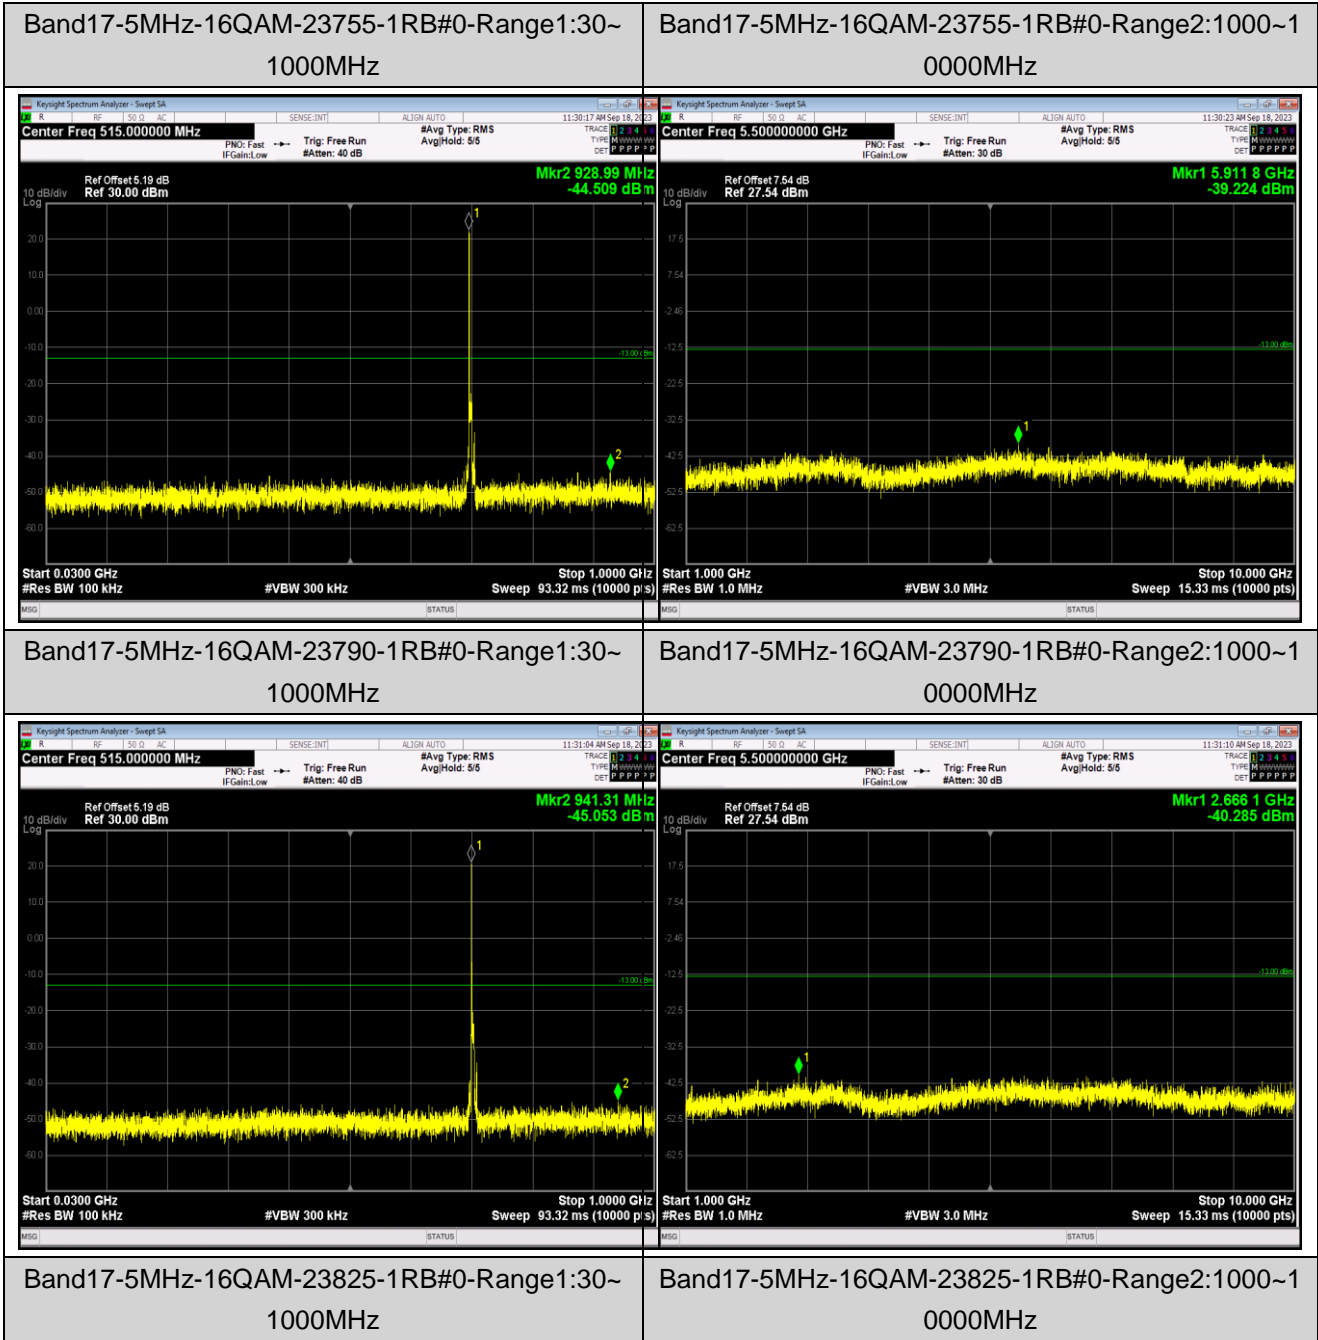

Band7-5MHz-64QAM-21100-1RB#0-Range1:30~1000MHz

Band7-5MHz-64QAM-21100-1RB#0-Range2:1000~26500MHz

Band7-5MHz-64QAM-21425-1RB#0-Range1:30~1000MHz

Band7-5MHz-64QAM-21425-1RB#0-Range2:1000~26500MHz

Band7-20MHz-16QAM-20850-1RB#0-Range1:30~1000MHz

Band12-10MHz-QPSK-23095-1RB#0-Range1:30~1000MHz

Band12-10MHz-QPSK-23095-1RB#0-Range2:1000~10000MHz

Band12-10MHz-16QAM-23130-1RB#0-Range1:30  
~1000MHz

Band12-10MHz-16QAM-23130-1RB#0-Range2:1000~  
10000MHz

Band12-10MHz-64QAM-23060-1RB#0-Range1:30  
~1000MHz

Band12-10MHz-64QAM-23060-1RB#0-Range2:1000~  
10000MHz

Band17-5MHz-QPSK-23790-1RB#0-Range1:30~1000MHz

Band17-5MHz-QPSK-23790-1RB#0-Range2:1000~10000MHz

Band17-5MHz-QPSK-23825-1RB#0-Range1:30~1000MHz

Band17-5MHz-QPSK-23825-1RB#0-Range2:1000~10000MHz

Band17-5MHz-64QAM-23755-1RB#0-Range1:30~1000MHz

Band17-5MHz-64QAM-23755-1RB#0-Range2:1000~10000MHz

Band17-5MHz-64QAM-23790-1RB#0-Range1:30~1000MHz