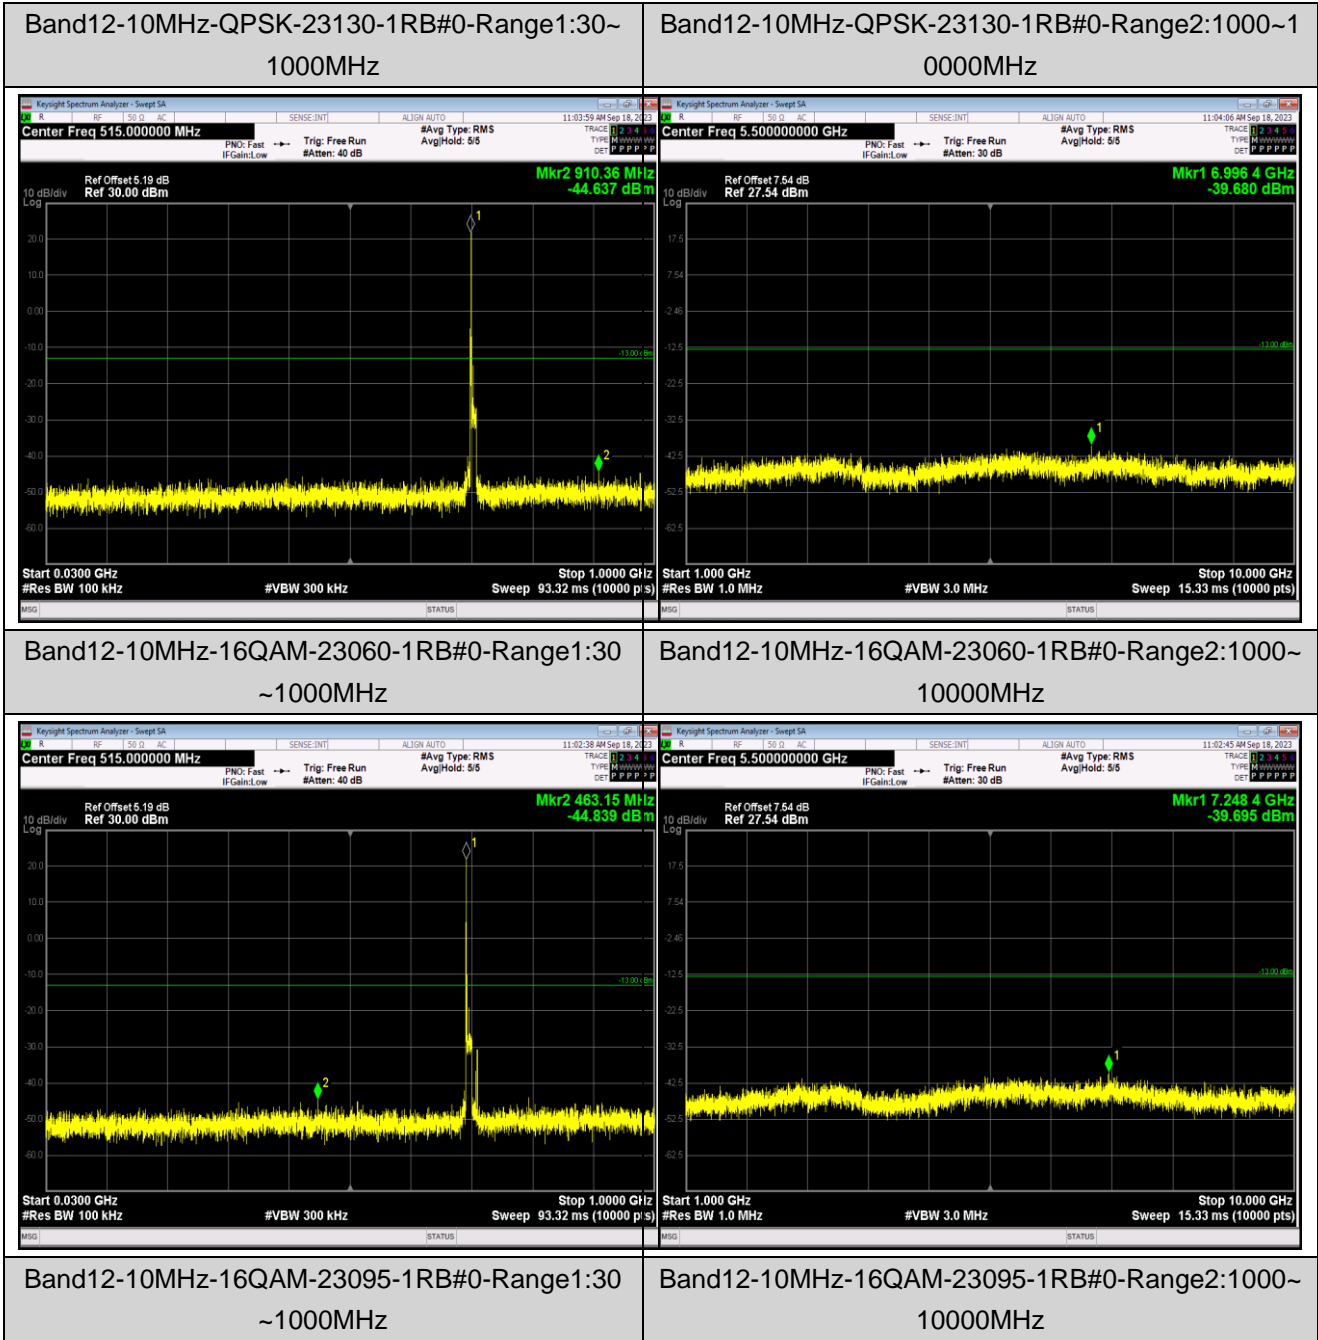

Band12-1.4MHz-QPSK-23017-1RB#0-Range1:30~1000MHz

Band12-1.4MHz-QPSK-23017-1RB#0-Range2:1000~10000MHz

Band12-1.4MHz-16QAM-23095-1RB#0-Range1:30  
~1000MHz

Band12-1.4MHz-16QAM-23095-1RB#0-Range2:1000  
~10000MHz

Band12-1.4MHz-16QAM-23173-1RB#0-Range1:30  
~1000MHz

Band12-1.4MHz-16QAM-23173-1RB#0-Range2:1000  
~10000MHz

Band12-10MHz-QPSK-23060-1RB#0-Range1:30~1000MHz

Band12-10MHz-QPSK-23060-1RB#0-Range2:1000~10000MHz

Band12-10MHz-QPSK-23095-1RB#0-Range1:30~1000MHz

Band12-10MHz-QPSK-23095-1RB#0-Range2:1000~10000MHz

Band12-10MHz-16QAM-23130-1RB#0-Range1:30  
~1000MHz

Band12-10MHz-16QAM-23130-1RB#0-Range2:1000~  
10000MHz