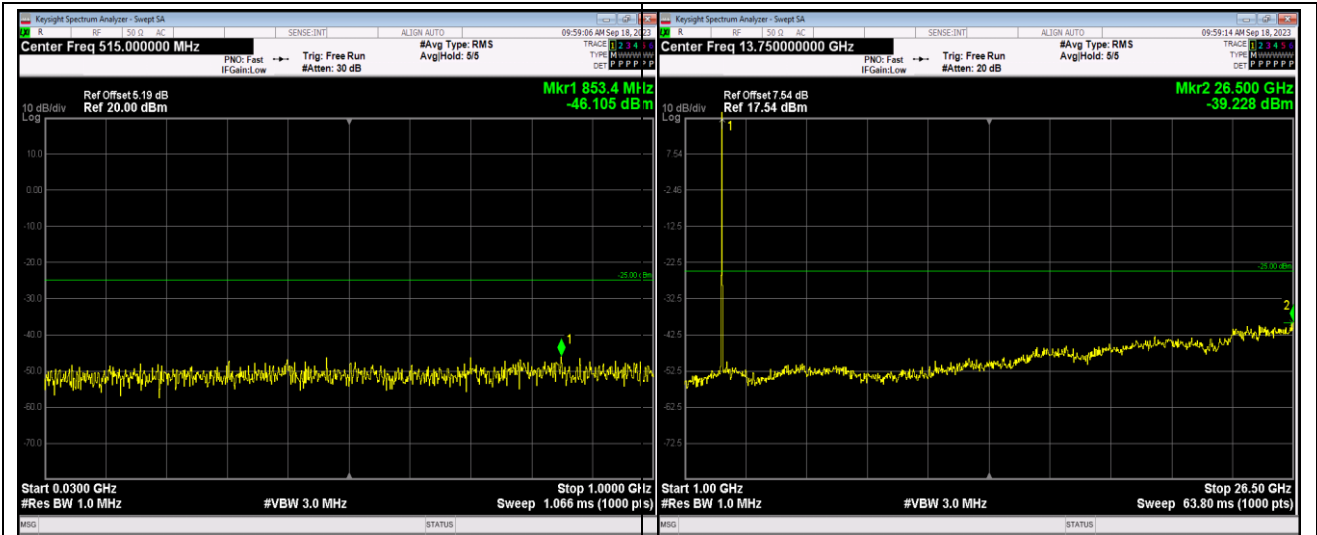

Band7-5MHz-64QAM-21100-1RB#0-Range1:30~1000MHz

Band7-5MHz-64QAM-21100-1RB#0-Range2:1000~26500MHz

Band7-5MHz-64QAM-21425-1RB#0-Range1:30~1000MHz

Band7-5MHz-64QAM-21425-1RB#0-Range2:1000~26500MHz

Band7-20MHz-16QAM-20850-1RB#0-Range1:30~1000MHz

Band7-20MHz-16QAM-20850-1RB#0-Range2:1000~26500MHz

Band7-20MHz-16QAM-21100-1RB#0-Range1:30~1000MHz

Band7-20MHz-16QAM-21100-1RB#0-Range2:1000~26500MHz

Band7-20MHz-64QAM-21350-1RB#0-Range1:30~1000MHz

Band7-20MHz-64QAM-21350-1RB#0-Range2:1000~6500MHz