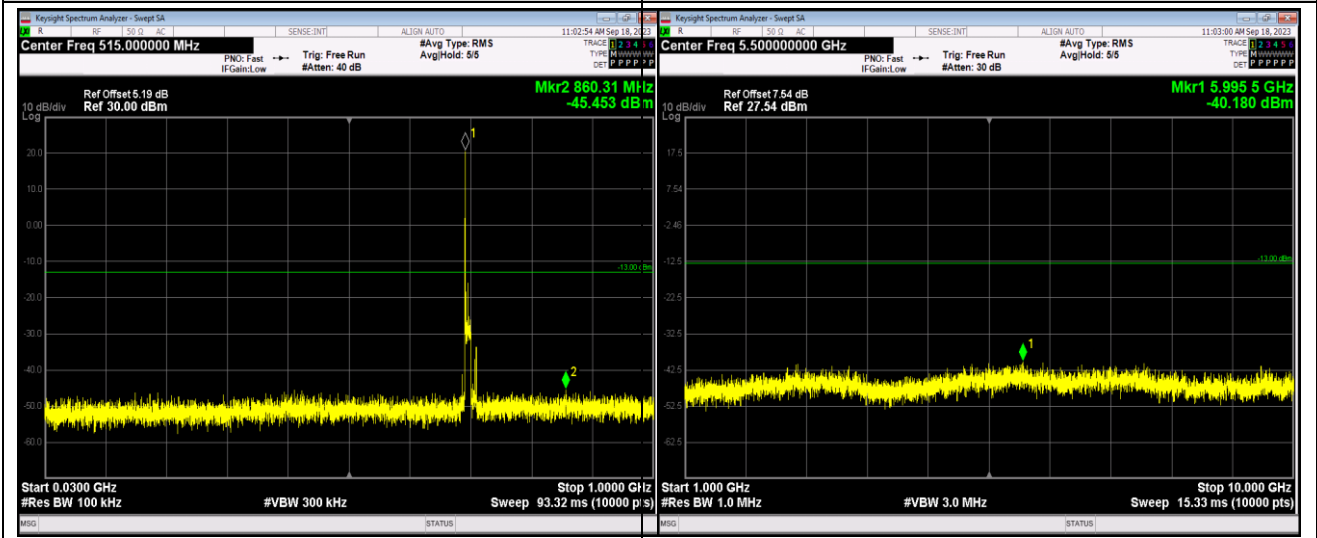

Band12-10MHz-64QAM-23060-1RB#0-Range1:30
~1000MHz

Band12-10MHz-64QAM-23060-1RB#0-Range2:1000~
10000MHz