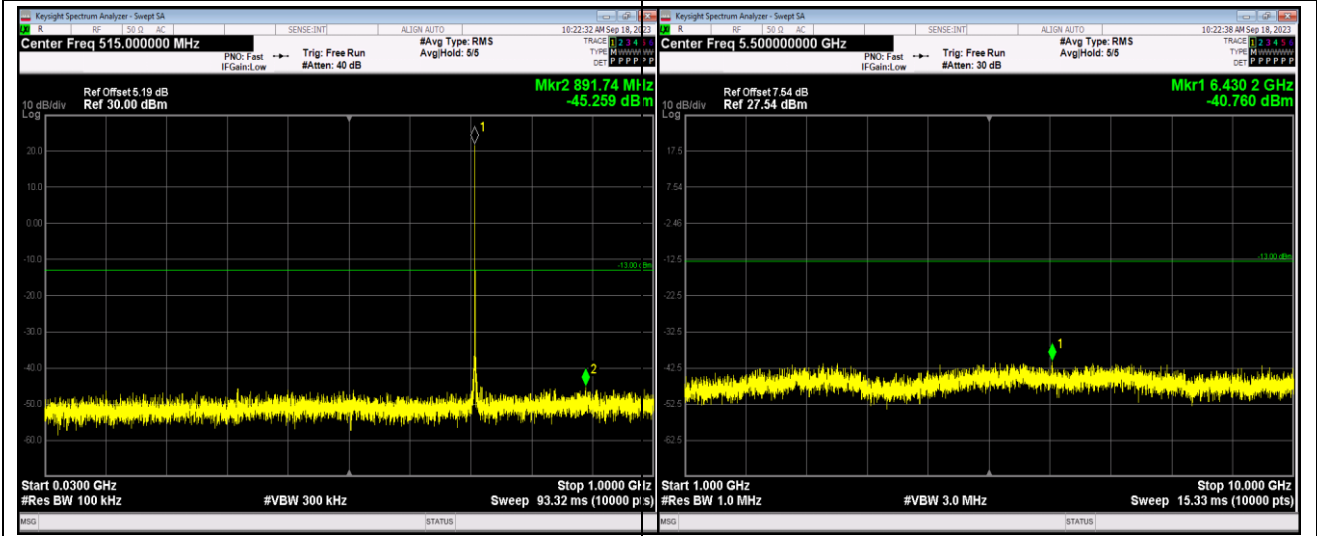

Band12-1.4MHz-16QAM-23173-1RB#0-Range1:30
~1000MHz

Band12-1.4MHz-16QAM-23173-1RB#0-Range2:1000
~10000MHz