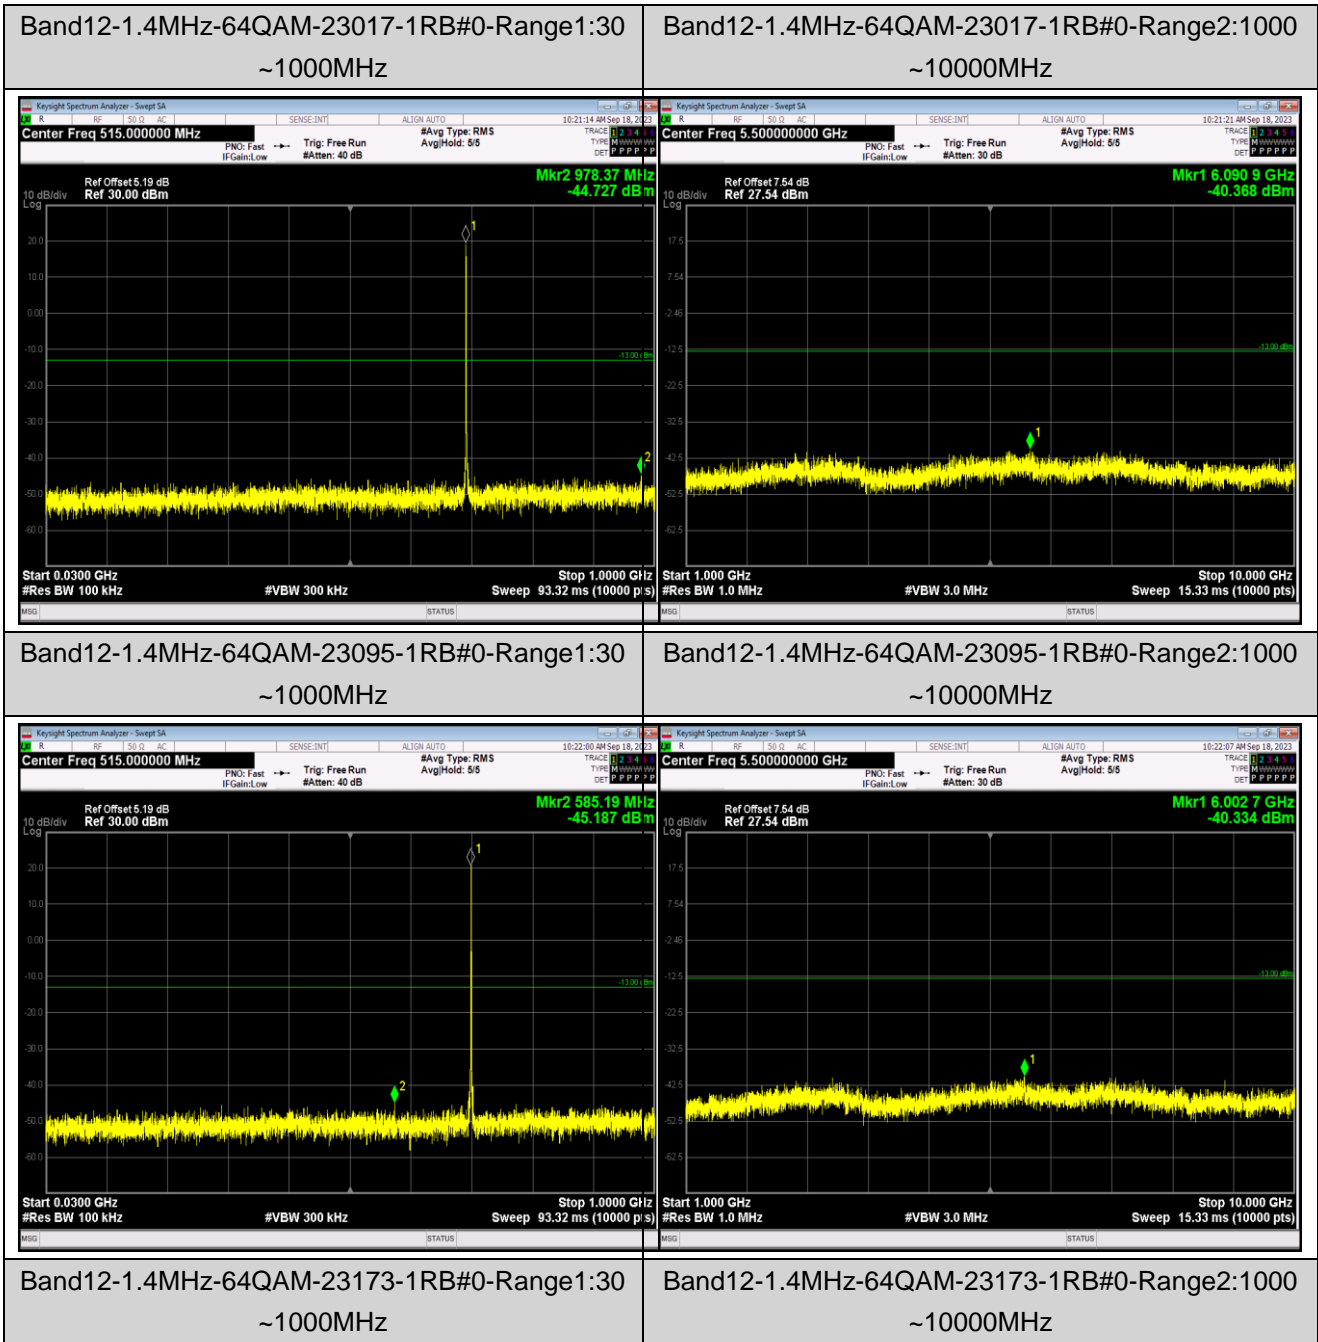

Band7-20MHz-16QAM-20850-1RB#0-Range2:1000~26500MHz

Band7-20MHz-16QAM-21100-1RB#0-Range1:30~1000MHz

Band7-20MHz-16QAM-21100-1RB#0-Range2:1000~26500MHz

Band7-20MHz-64QAM-21350-1RB#0-Range1:30~1000MHz

Band7-20MHz-64QAM-21350-1RB#0-Range2:1000~6500MHz

Band12-1.4MHz-QPSK-23017-1RB#0-Range1:30~1000MHz

Band12-1.4MHz-QPSK-23017-1RB#0-Range2:1000~10000MHz

Band12-1.4MHz-16QAM-23095-1RB#0-Range1:30  
~1000MHz

Band12-1.4MHz-16QAM-23095-1RB#0-Range2:1000  
~10000MHz

Band12-1.4MHz-16QAM-23173-1RB#0-Range1:30  
~1000MHz

Band12-1.4MHz-16QAM-23173-1RB#0-Range2:1000  
~10000MHz

Band12-10MHz-QPSK-23060-1RB#0-Range1:30~1000MHz

Band12-10MHz-QPSK-23060-1RB#0-Range2:1000~10000MHz