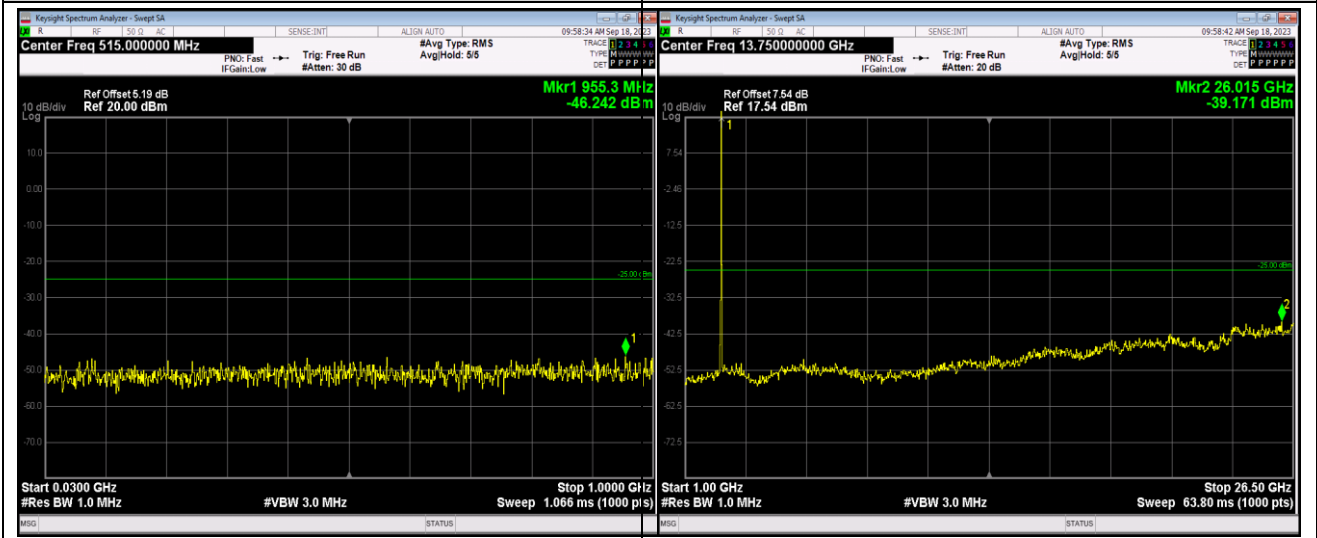

Band7-5MHz-64QAM-21100-1RB#0-Range1:30~1000MHz

Band7-5MHz-64QAM-21100-1RB#0-Range2:1000~26500MHz

Band7-5MHz-64QAM-21425-1RB#0-Range1:30~1000MHz

Band7-5MHz-64QAM-21425-1RB#0-Range2:1000~26500MHz

Band7-20MHz-16QAM-20850-1RB#0-Range1:30~1000MHz

Band7-20MHz-16QAM-20850-1RB#0-Range2:1000~26500MHz

Band7-20MHz-16QAM-21100-1RB#0-Range1:30~1000MHz

Band7-20MHz-16QAM-21100-1RB#0-Range2:1000~26500MHz

Band7-20MHz-64QAM-21350-1RB#0-Range1:30~1000MHz

Band7-20MHz-64QAM-21350-1RB#0-Range2:1000~6500MHz