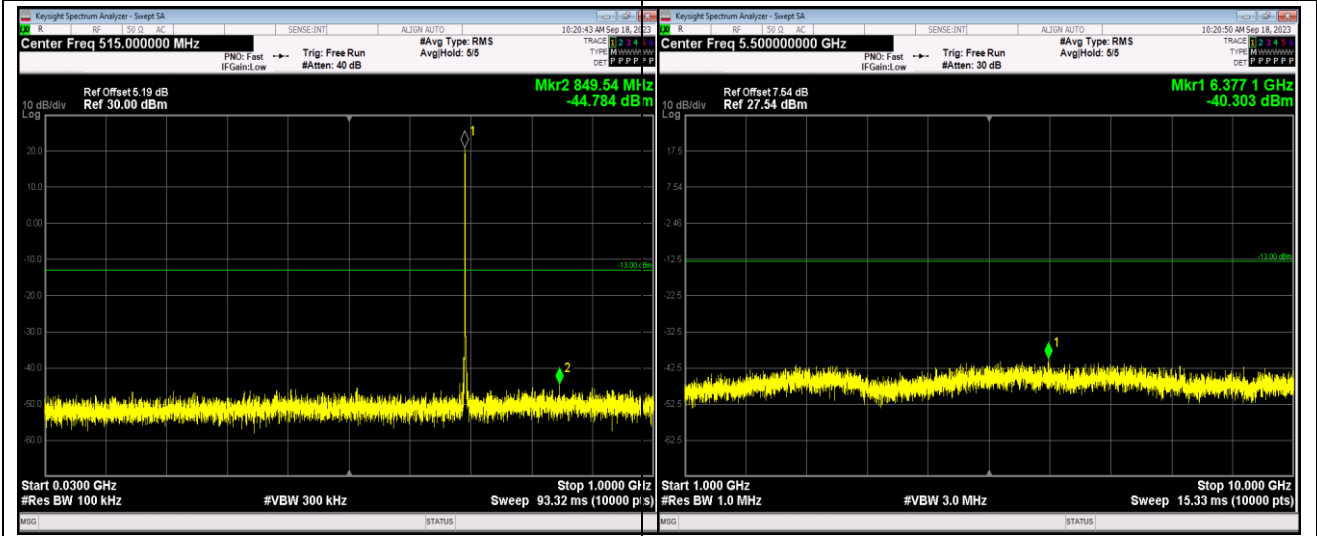

Band12-1.4MHz-QPSK-23017-1RB#0-Range1:30~1000MHz

Band12-1.4MHz-QPSK-23017-1RB#0-Range2:1000~10000MHz