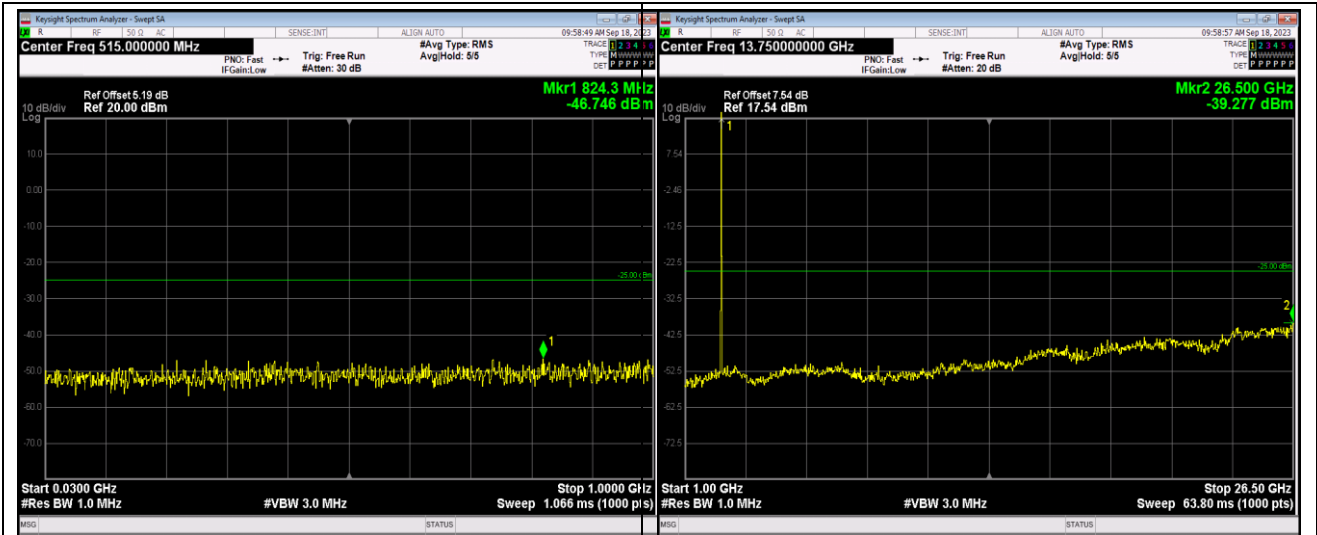

Band7-20MHz-16QAM-20850-1RB#0-Range2:1000~26500MHz

Band7-20MHz-16QAM-21100-1RB#0-Range1:30~1000MHz

Band7-20MHz-16QAM-21100-1RB#0-Range2:1000~26500MHz

Band7-20MHz-64QAM-21350-1RB#0-Range1:30~1000MHz

Band7-20MHz-64QAM-21350-1RB#0-Range2:1000~6500MHz