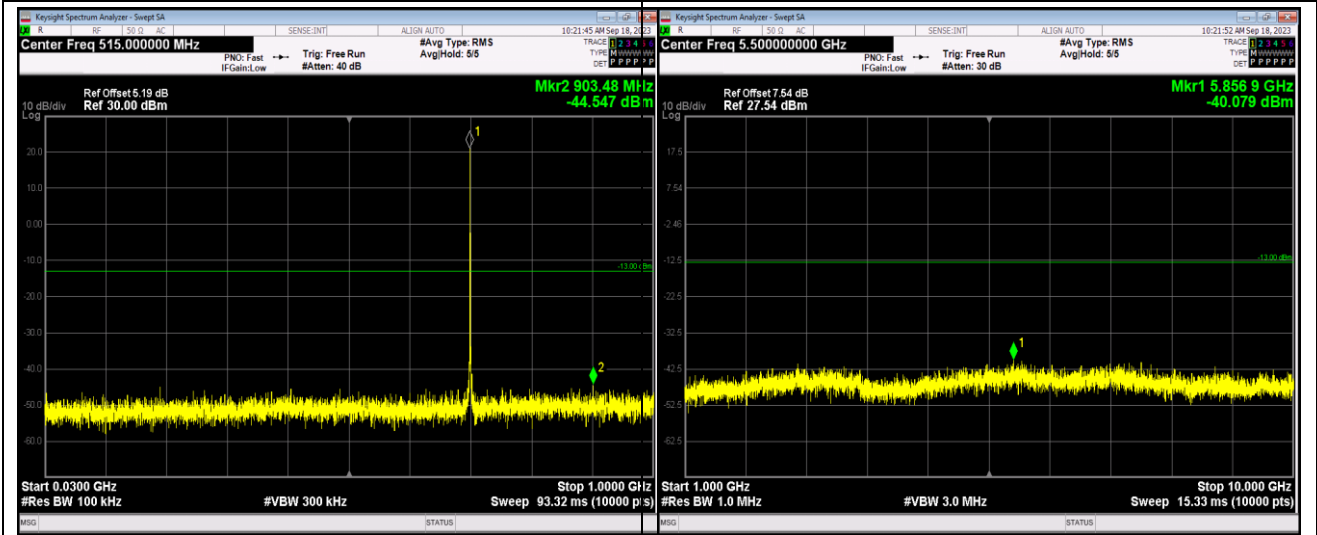

Band12-1.4MHz-QPSK-23017-1RB#0-Range1:30~1000MHz

Band12-1.4MHz-QPSK-23017-1RB#0-Range2:1000~10000MHz

Band12-1.4MHz-16QAM-23095-1RB#0-Range1:30  
~1000MHz

Band12-1.4MHz-16QAM-23095-1RB#0-Range2:1000  
~10000MHz