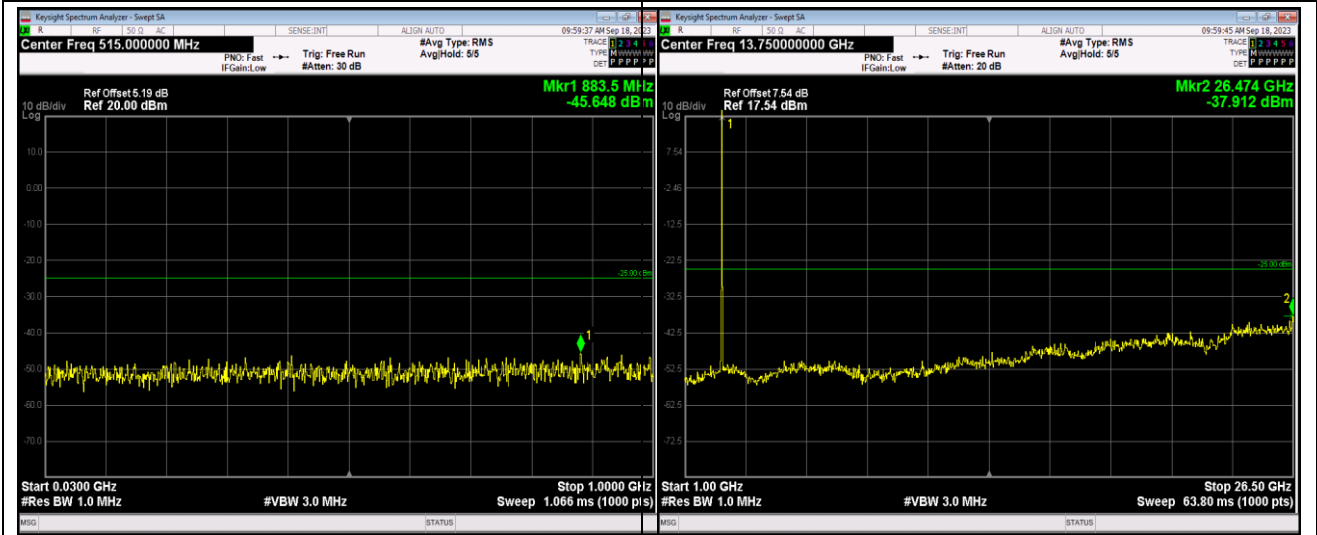

Band7-20MHz-16QAM-20850-1RB#0-Range2:1000~26500MHz

Band7-20MHz-16QAM-21100-1RB#0-Range1:30~1000MHz

Band7-20MHz-16QAM-21100-1RB#0-Range2:1000~26500MHz

Band7-20MHz-64QAM-21350-1RB#0-Range1:30~1000MHz

Band7-20MHz-64QAM-21350-1RB#0-Range2:1000~6500MHz