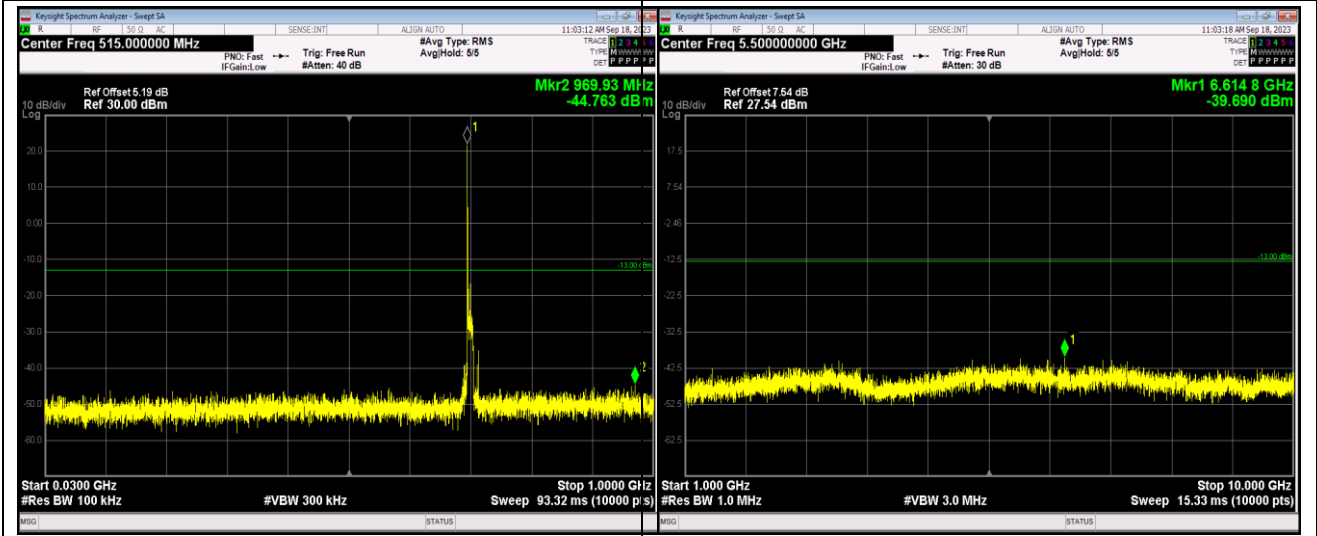

Band12-10MHz-QPSK-23095-1RB#0-Range1:30~1000MHz

Band12-10MHz-QPSK-23095-1RB#0-Range2:1000~10000MHz