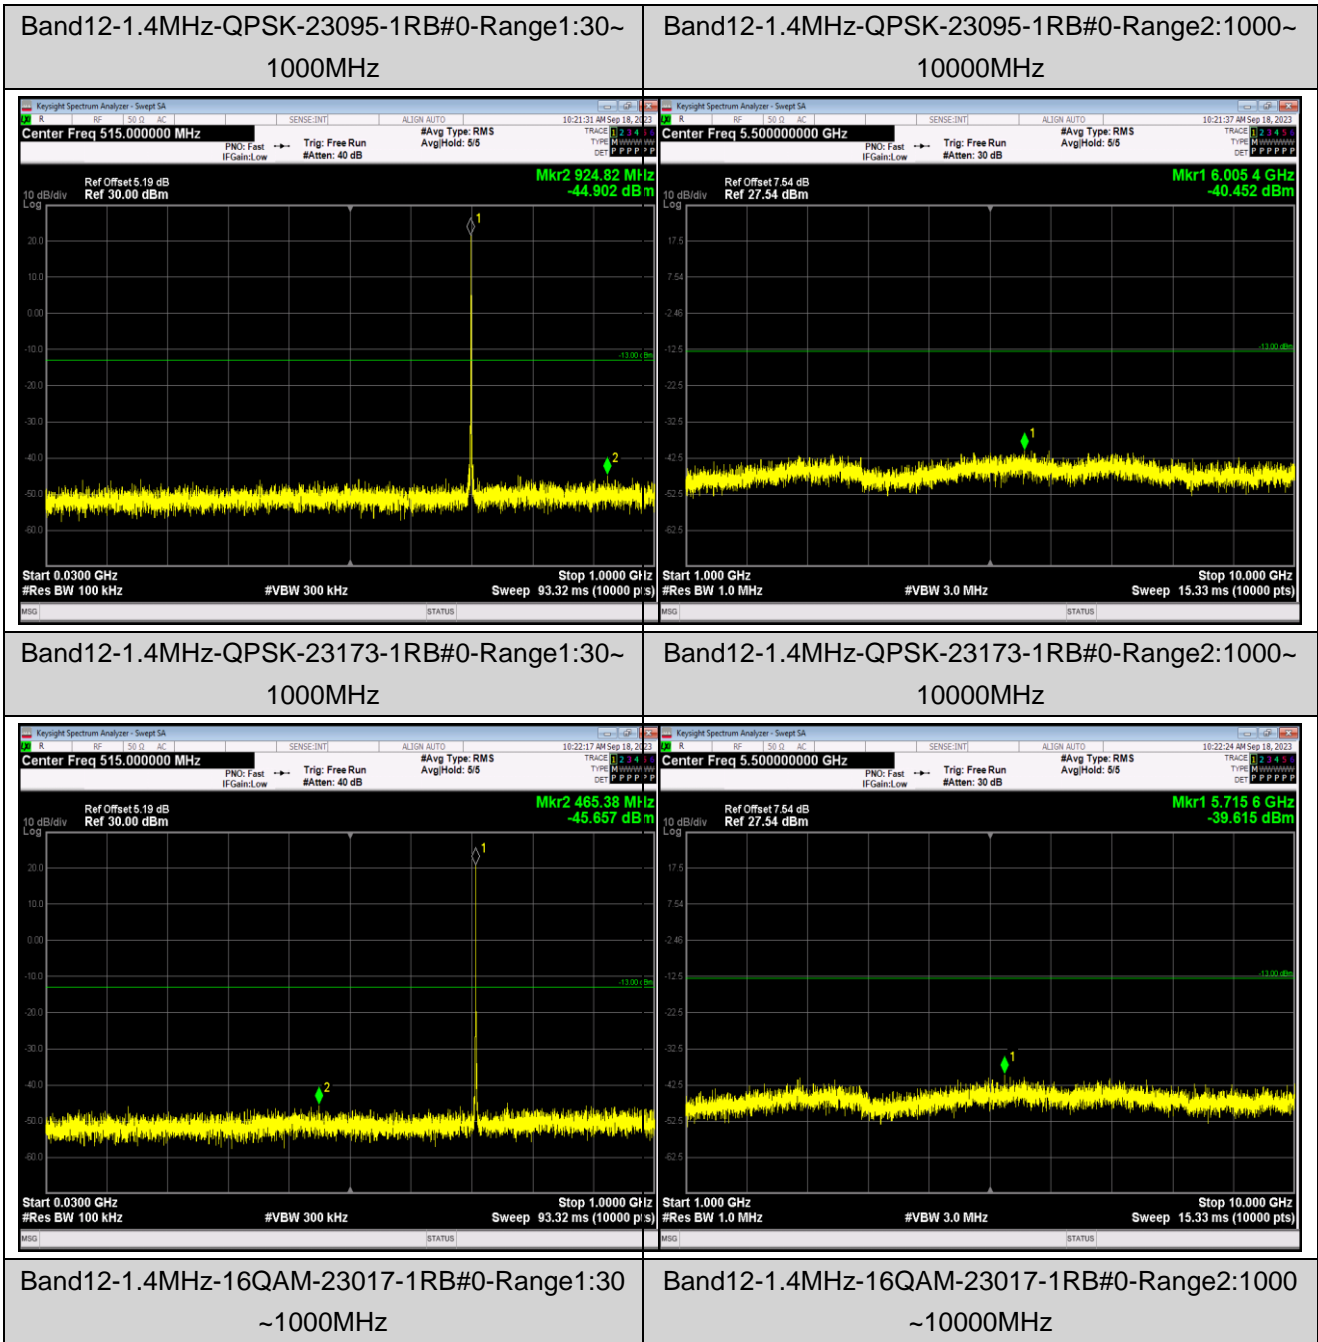

Band7-5MHz-64QAM-21100-1RB#0-Range1:30~1000MHz

Band7-5MHz-64QAM-21100-1RB#0-Range2:1000~26500MHz

Band7-5MHz-64QAM-21425-1RB#0-Range1:30~1000MHz

Band7-5MHz-64QAM-21425-1RB#0-Range2:1000~26500MHz

Band7-20MHz-16QAM-20850-1RB#0-Range1:30~1000MHz

Band7-20MHz-16QAM-20850-1RB#0-Range2:1000~26500MHz

Band7-20MHz-16QAM-21100-1RB#0-Range1:30~1000MHz

Band7-20MHz-16QAM-21100-1RB#0-Range2:1000~26500MHz

Band7-20MHz-64QAM-21350-1RB#0-Range1:30~1000MHz

Band7-20MHz-64QAM-21350-1RB#0-Range2:1000~6500MHz

Band12-1.4MHz-QPSK-23017-1RB#0-Range1:30~1000MHz

Band12-1.4MHz-QPSK-23017-1RB#0-Range2:1000~10000MHz

Band12-1.4MHz-16QAM-23095-1RB#0-Range1:30  
~1000MHz

Band12-1.4MHz-16QAM-23095-1RB#0-Range2:1000  
~10000MHz