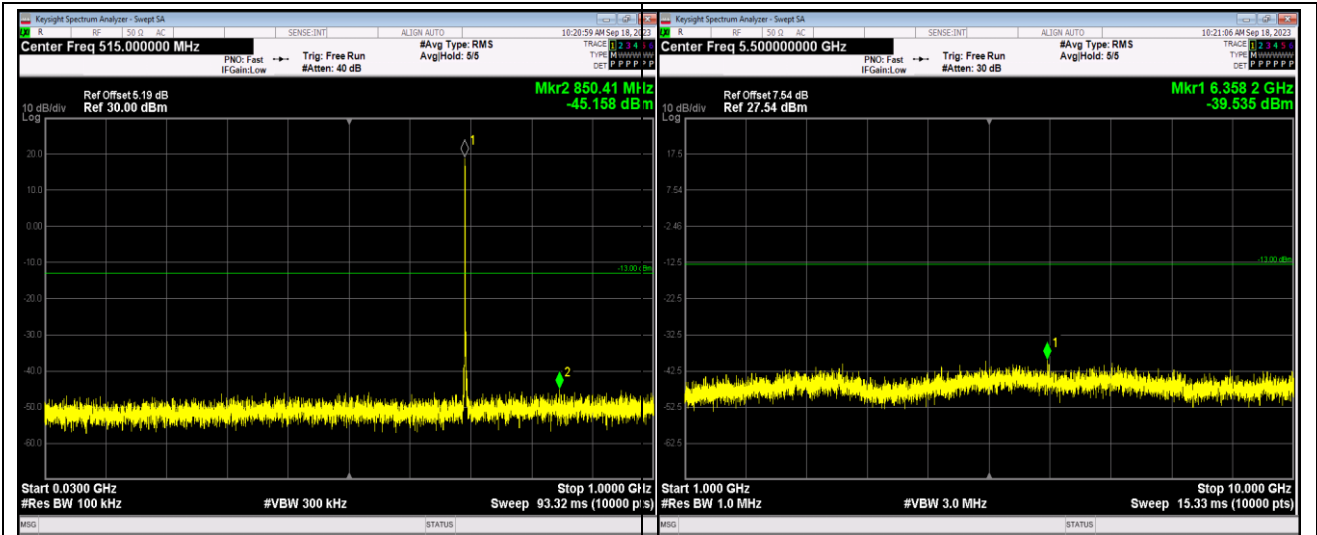

Band12-1.4MHz-16QAM-23095-1RB#0-Range2:1000
~10000MHz

Band12-1.4MHz-16QAM-23095-1RB#0-Range1:30
~1000MHz