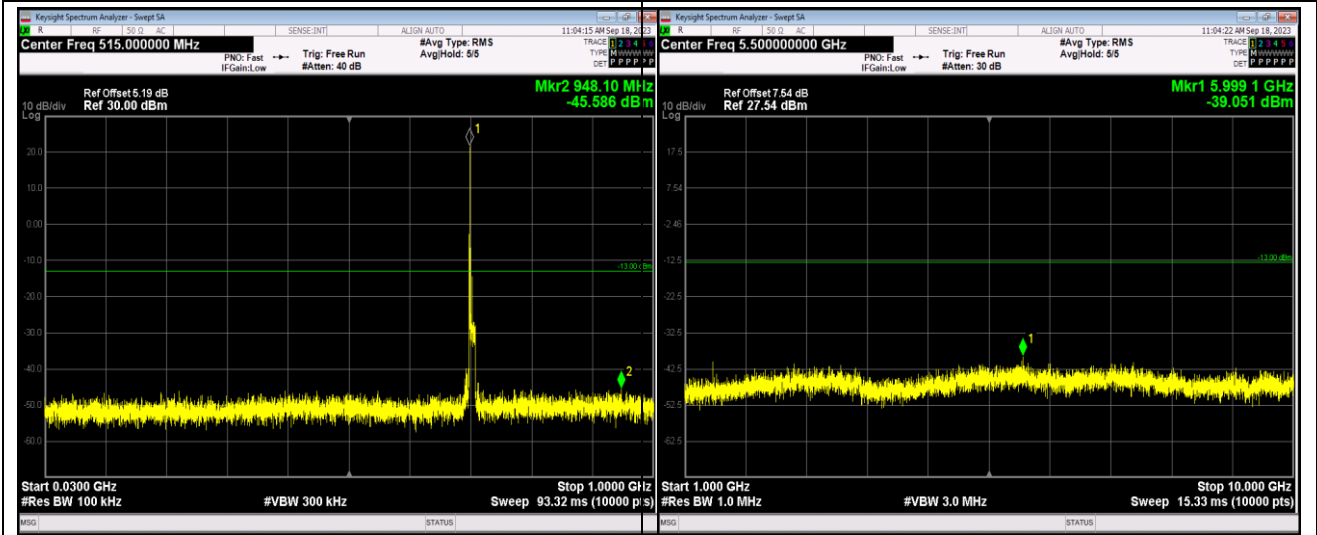

Band12-10MHz-QPSK-23095-1RB#0-Range1:30~1000MHz

Band12-10MHz-QPSK-23095-1RB#0-Range2:1000~10000MHz

Band12-10MHz-16QAM-23130-1RB#0-Range1:30  
~1000MHz

Band12-10MHz-16QAM-23130-1RB#0-Range2:1000~  
10000MHz