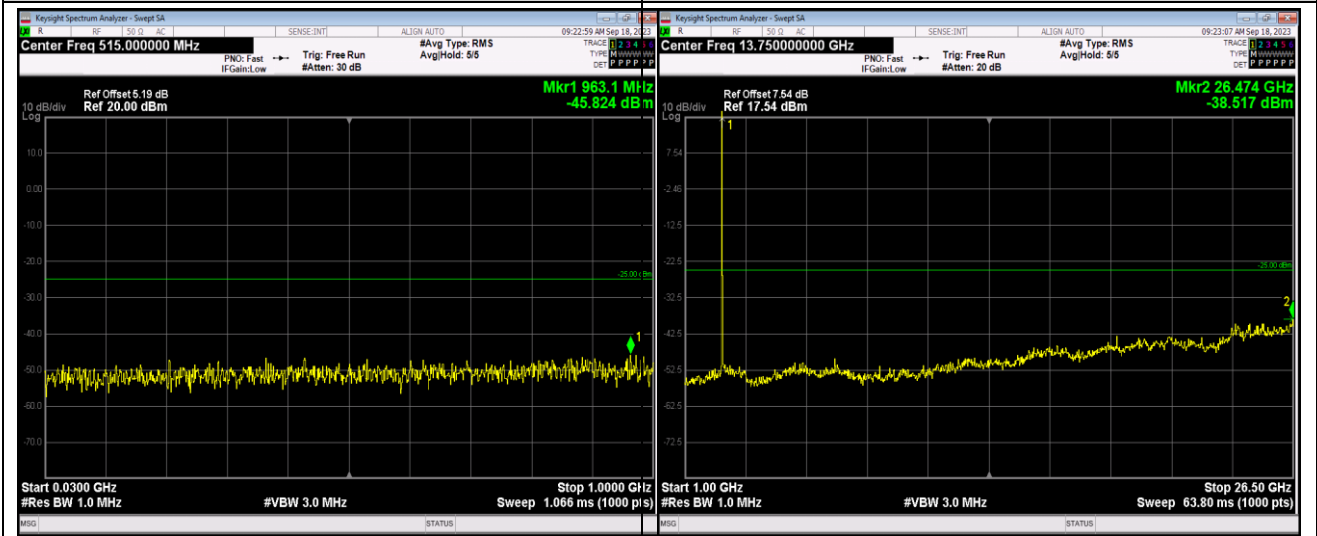

Band7-5MHz-64QAM-21100-1RB#0-Range1:30~1000MHz

Band7-5MHz-64QAM-21100-1RB#0-Range2:1000~26500MHz

Band7-5MHz-64QAM-21425-1RB#0-Range1:30~1000MHz

Band7-5MHz-64QAM-21425-1RB#0-Range2:1000~26500MHz

Band7-20MHz-16QAM-20850-1RB#0-Range1:30~1000MHz

Band7-20MHz-16QAM-20850-1RB#0-Range2:1000~26500MHz

Band7-20MHz-16QAM-21100-1RB#0-Range1:30~1000MHz

Band7-20MHz-16QAM-21100-1RB#0-Range2:1000~26500MHz

Band7-20MHz-64QAM-21350-1RB#0-Range1:30~1000MHz

Band7-20MHz-64QAM-21350-1RB#0-Range2:1000~6500MHz