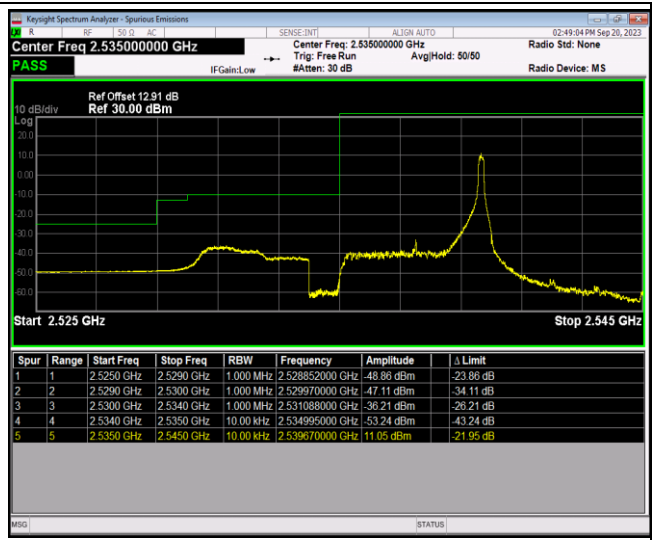

Band41-5MHz-64QAM-40065-25RB#0

Band41-5MHz-64QAM-41215-1RB#0

Band41-5MHz-64QAM-41215-1RB#24

Band41-5MHz-64QAM-41215-25RB#0

Band41-20MHz-QPSK-40140-1RB#0

Band41-20MHz-QPSK-40140-1RB#99

Band41-20MHz-QPSK-40140-100RB#0