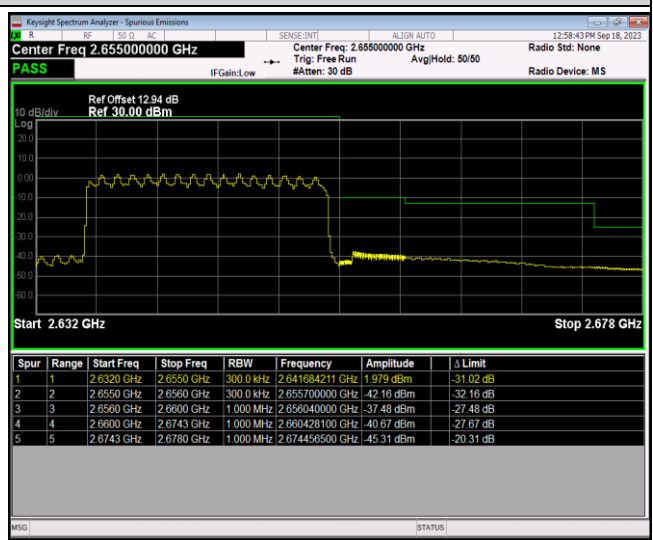

Band41-20MHz-QPSK-41140-1RB#0

Band41-20MHz-QPSK-41140-1RB#99

Band41-20MHz-QPSK-41140-100RB#0

Band41-20MHz-16QAM-40140-1RB#0

Band41-20MHz-16QAM-40140-1RB#99

Band41-20MHz-16QAM-40140-100RB#0

Band41-20MHz-16QAM-41140-1RB#0