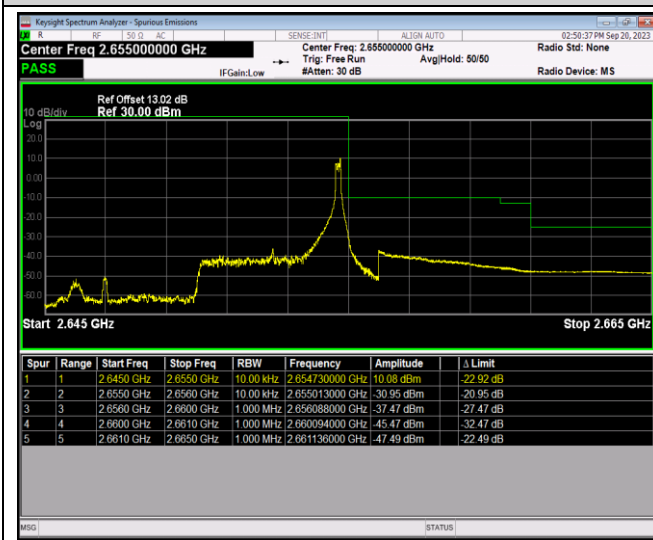

Band41-5MHz-64QAM-40065-25RB#0

Band41-5MHz-64QAM-41215-1RB#0

Band41-5MHz-64QAM-41215-1RB#24

Band41-5MHz-64QAM-41215-25RB#0

Band41-20MHz-QPSK-40140-1RB#0

Band41-20MHz-QPSK-40140-1RB#99

Band41-20MHz-QPSK-40140-100RB#0