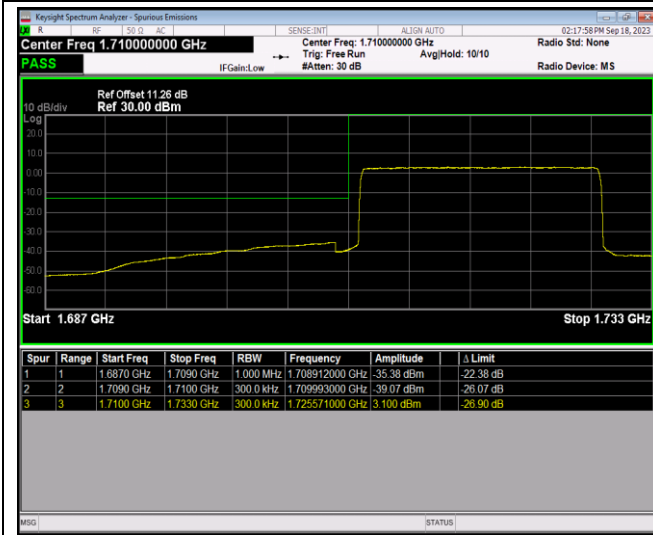

Band66-20MHz-16QAM-132072-100RB#0

Band66-20MHz-16QAM-132572-1RB#99