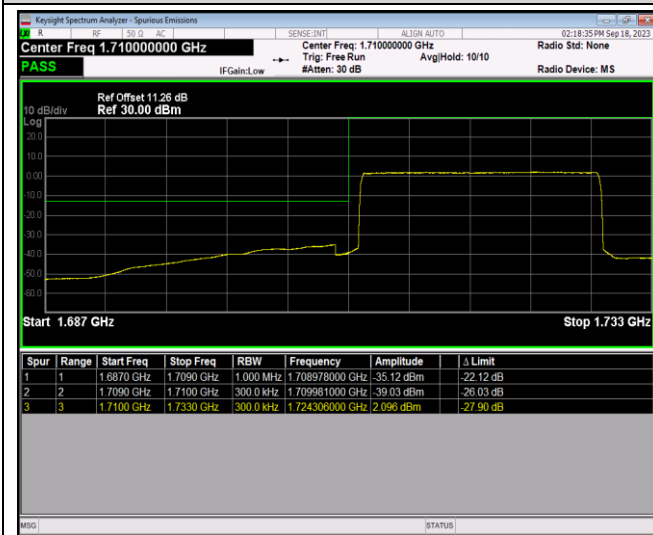

Band66-20MHz-16QAM-132572-1RB#0

Band66-20MHz-16QAM-132572-1RB#99

Band66-20MHz-16QAM-132572-100RB#0

Band66-20MHz-64QAM-132072-1RB#0

Band66-20MHz-64QAM-132072-1RB#99

Band66-20MHz-64QAM-132072-100RB#0

Band66-20MHz-64QAM-132572-1RB#0