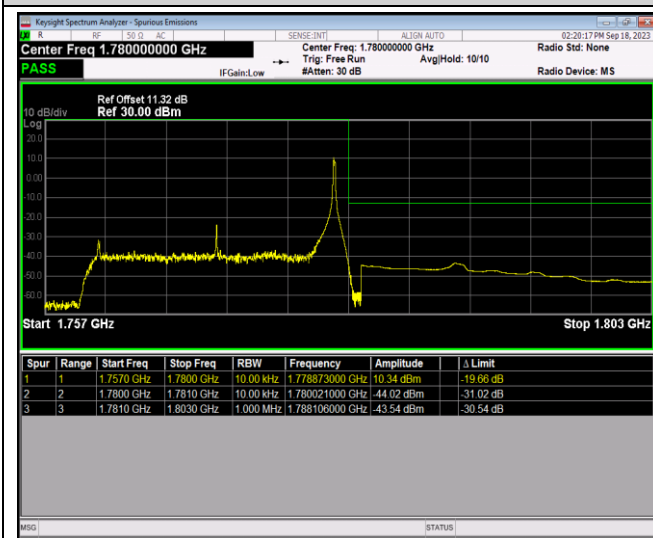

Band66-20MHz-64QAM-132572-1RB#99