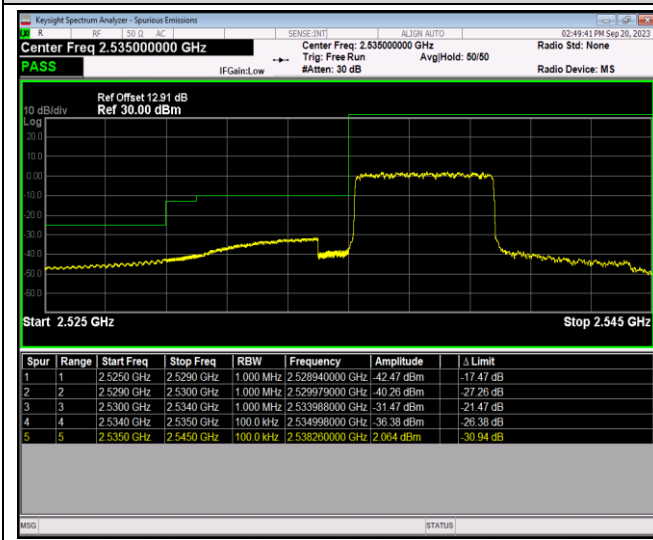

Band41-5MHz-64QAM-40065-25RB#0

Band41-5MHz-64QAM-41215-1RB#0

Band41-5MHz-64QAM-41215-1RB#24

Band41-5MHz-64QAM-41215-25RB#0

Band41-20MHz-QPSK-40140-1RB#0

Band41-20MHz-QPSK-40140-1RB#99

Band41-20MHz-QPSK-40140-100RB#0