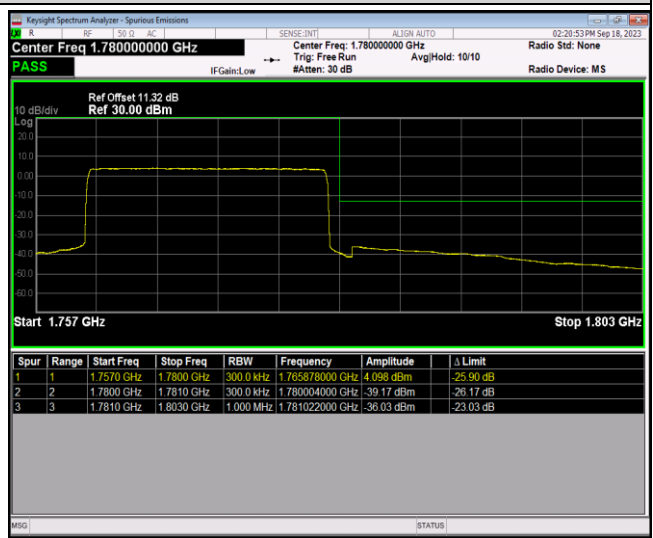

Band66-20MHz-QPSK-132072-100RB#0

Band66-20MHz-QPSK-132572-1RB#0

Band66-20MHz-QPSK-132572-1RB#99

Band66-20MHz-QPSK-132572-100RB#0

Band66-20MHz-16QAM-132072-1RB#0

Band66-20MHz-16QAM-132072-1RB#99

Band66-20MHz-16QAM-132072-100RB#0