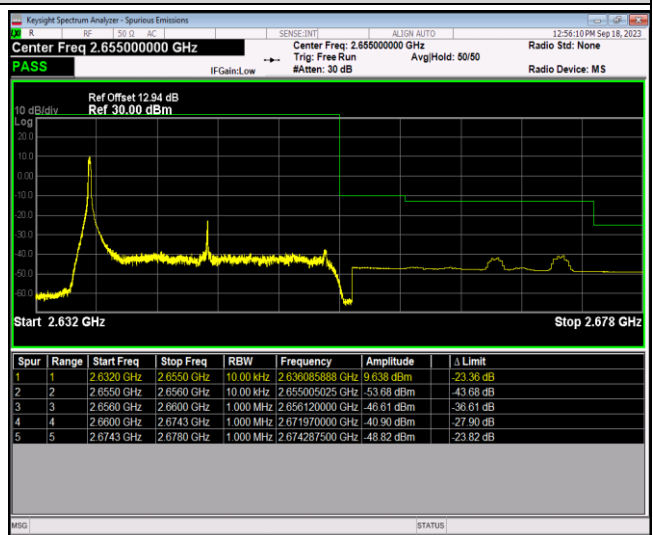

Band41-20MHz-16QAM-41140-1RB#0

Band41-20MHz-16QAM-41140-100RB#0