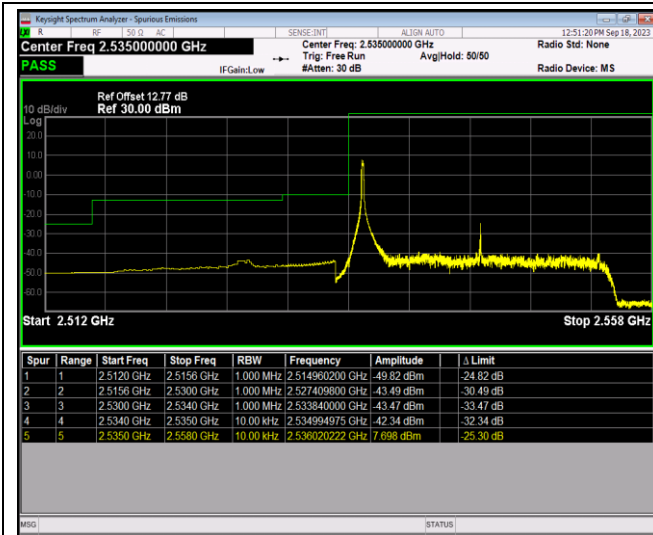

Band41-20MHz-QPSK-41140-1RB#0

Band41-20MHz-QPSK-41140-1RB#99

Band41-20MHz-QPSK-41140-100RB#0

Band41-20MHz-16QAM-40140-1RB#0

Band41-20MHz-16QAM-40140-1RB#99

Band41-20MHz-16QAM-40140-100RB#0

Band41-20MHz-16QAM-41140-1RB#0