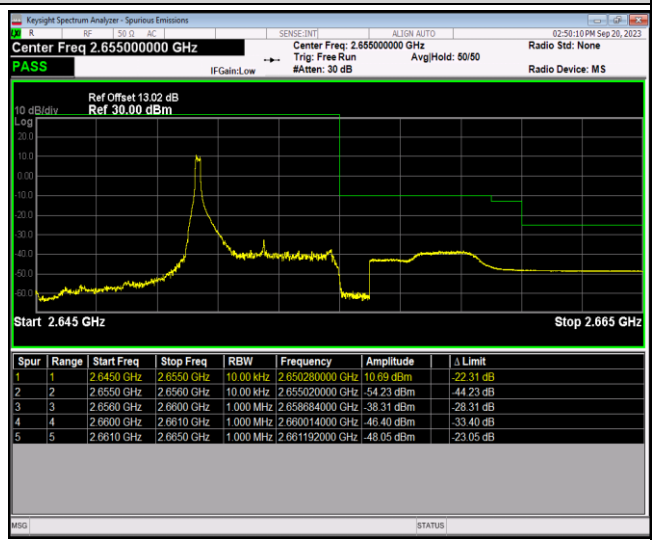

Band41-5MHz-64QAM-40065-25RB#0

Band41-5MHz-64QAM-41215-1RB#0

Band41-5MHz-64QAM-41215-1RB#24

Band41-5MHz-64QAM-41215-25RB#0

Band41-20MHz-QPSK-40140-1RB#0

Band41-20MHz-QPSK-40140-1RB#99

Band41-20MHz-QPSK-40140-100RB#0