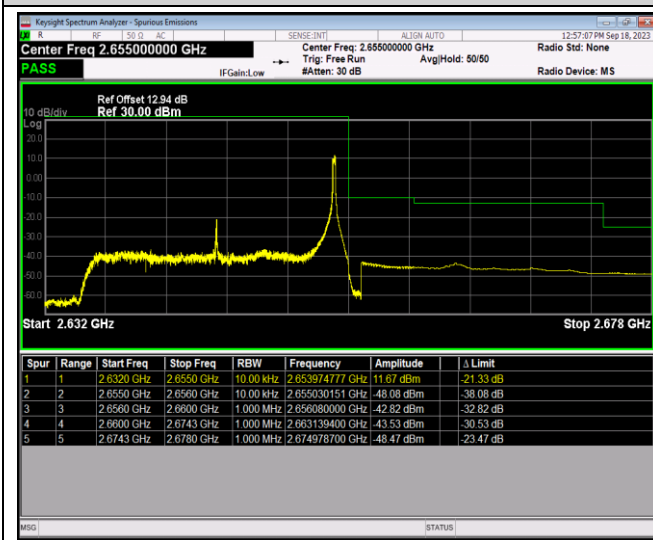

Band41-20MHz-QPSK-41140-1RB#99

Band41-20MHz-16QAM-40140-1RB#0