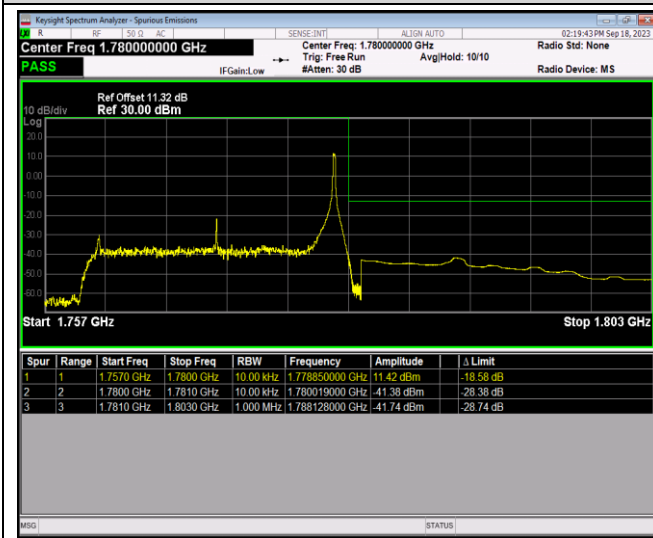

Band66-20MHz-QPSK-132072-100RB#0

Band66-20MHz-QPSK-132572-1RB#0

Band66-20MHz-QPSK-132572-1RB#99

Band66-20MHz-QPSK-132572-100RB#0

Band66-20MHz-16QAM-132072-1RB#0

Band66-20MHz-16QAM-132072-1RB#99

Band66-20MHz-16QAM-132072-100RB#0