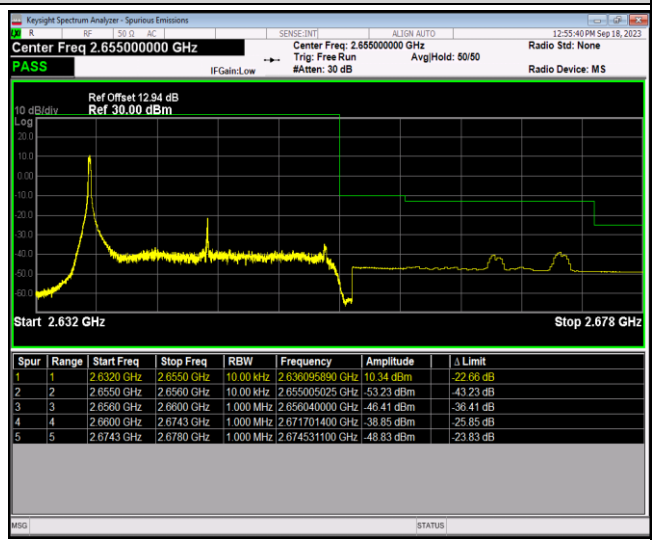

Band41-20MHz-QPSK-41140-1RB#0

Band41-20MHz-QPSK-41140-100RB#0