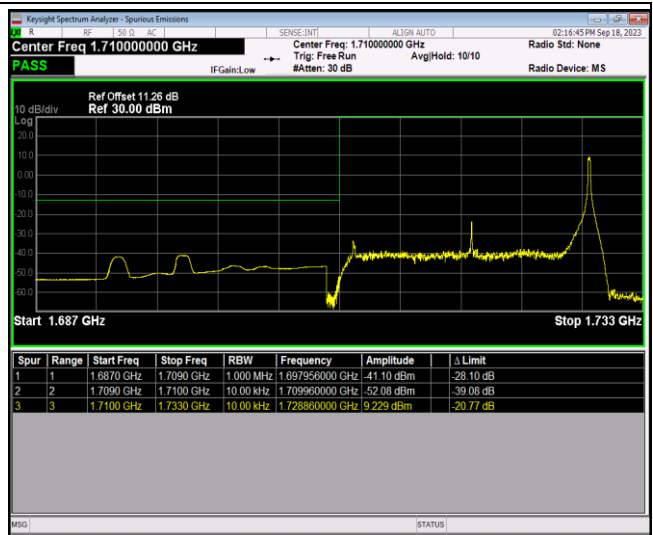

Band66-20MHz-16QAM-132572-1RB#0

Band66-20MHz-16QAM-132572-1RB#99

Band66-20MHz-16QAM-132572-100RB#0

Band66-20MHz-64QAM-132072-1RB#0

Band66-20MHz-64QAM-132072-1RB#99

Band66-20MHz-64QAM-132072-100RB#0

Band66-20MHz-64QAM-132572-1RB#0