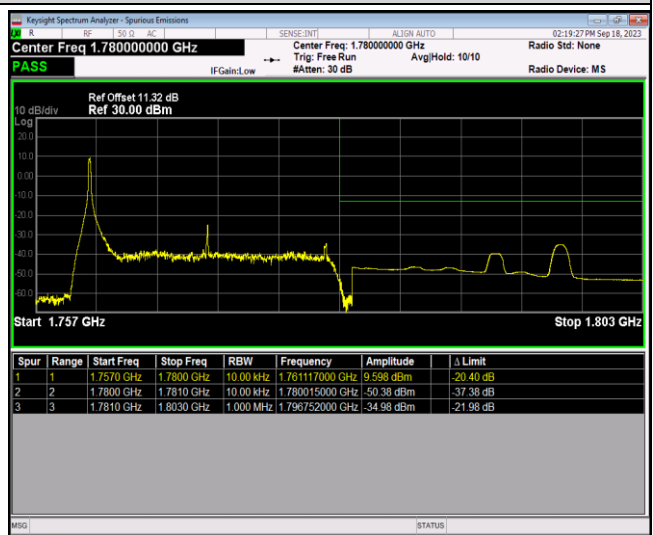

Band66-20MHz-64QAM-132572-1RB#0

Band66-20MHz-64QAM-132572-100RB#0