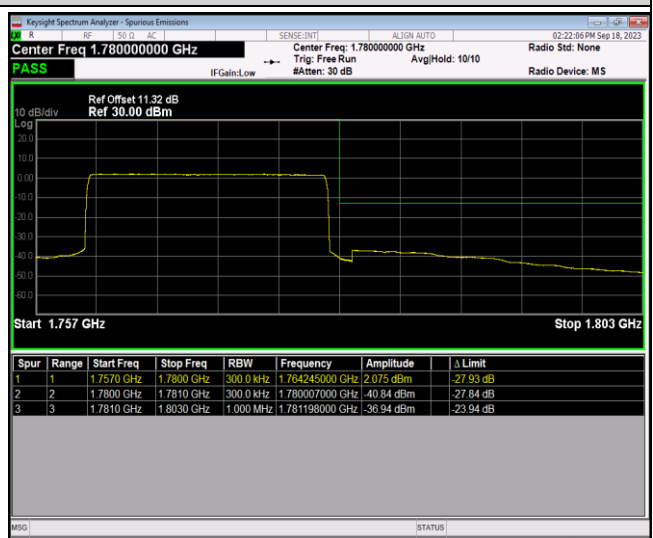

Band66-20MHz-64QAM-132572-100RB#0