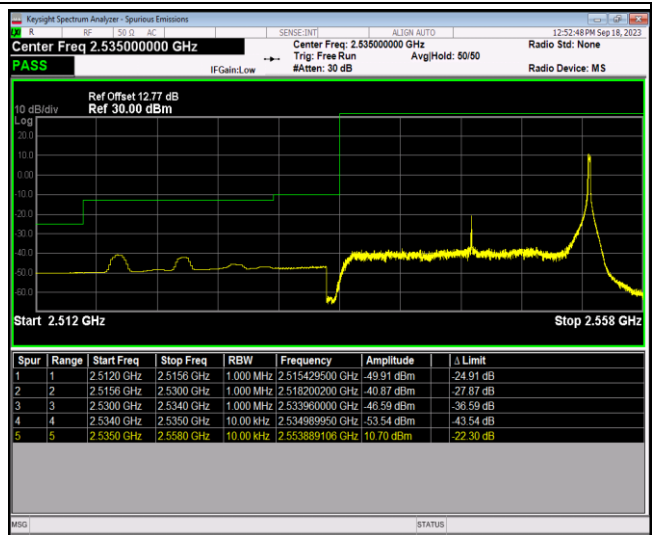

Band41-20MHz-QPSK-41140-1RB#0

Band41-20MHz-QPSK-41140-1RB#99

Band41-20MHz-QPSK-41140-100RB#0

Band41-20MHz-16QAM-40140-1RB#0

Band41-20MHz-16QAM-40140-1RB#99

Band41-20MHz-16QAM-40140-100RB#0

Band41-20MHz-16QAM-41140-1RB#0