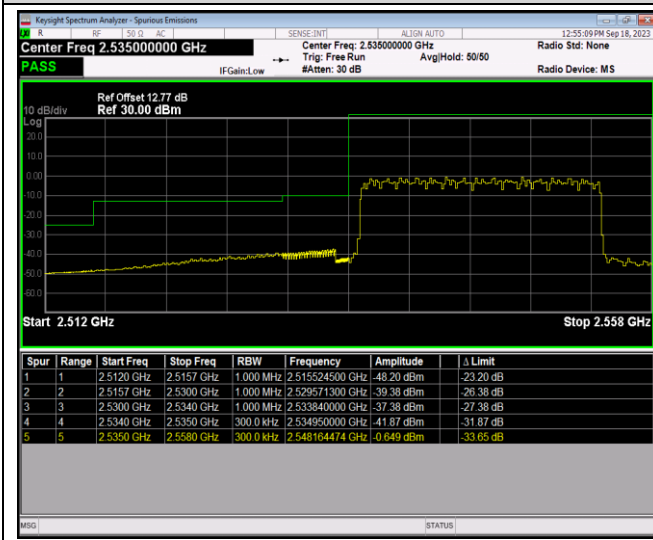

Band41-20MHz-16QAM-41140-1RB#99

Band41-20MHz-16QAM-41140-100RB#0

Band41-20MHz-64QAM-40140-1RB#0

Band41-20MHz-64QAM-40140-1RB#99

Band41-20MHz-64QAM-40140-100RB#0

Band41-20MHz-64QAM-41140-1RB#0

Band41-20MHz-64QAM-41140-1RB#99