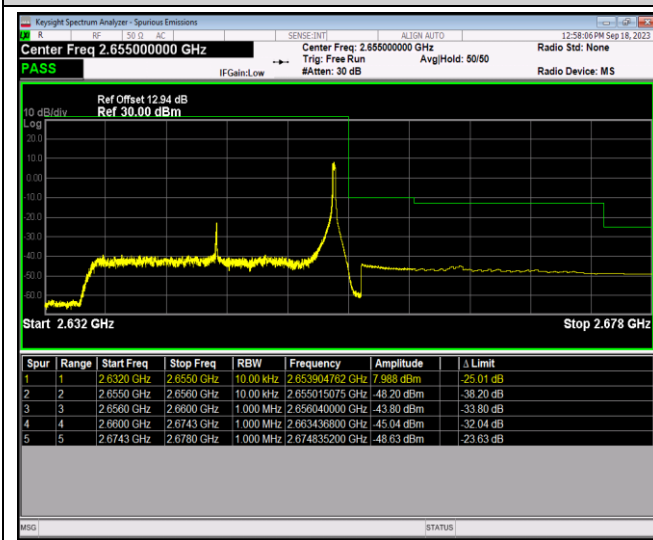

Band41-20MHz-64QAM-41140-1RB#99

Band66-1.4MHz-QPSK-131979-1RB#0