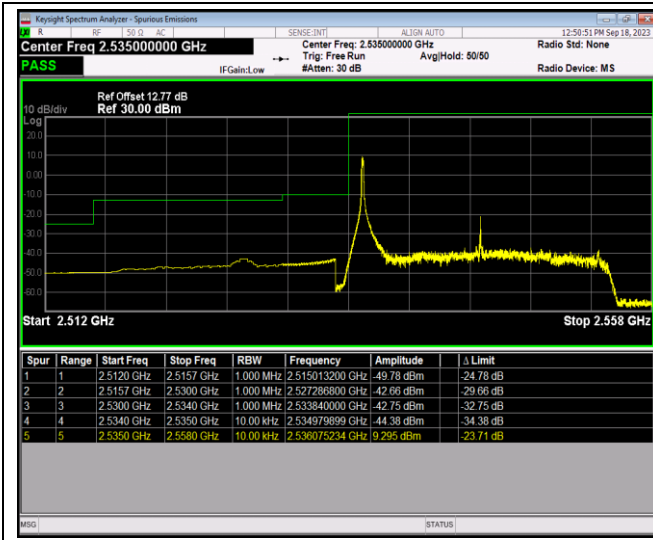

Band41-5MHz-64QAM-40065-25RB#0

Band41-5MHz-64QAM-41215-1RB#0

Band41-5MHz-64QAM-41215-1RB#24

Band41-5MHz-64QAM-41215-25RB#0

Band41-20MHz-QPSK-40140-1RB#0

Band41-20MHz-QPSK-40140-1RB#99

Band41-20MHz-QPSK-40140-100RB#0