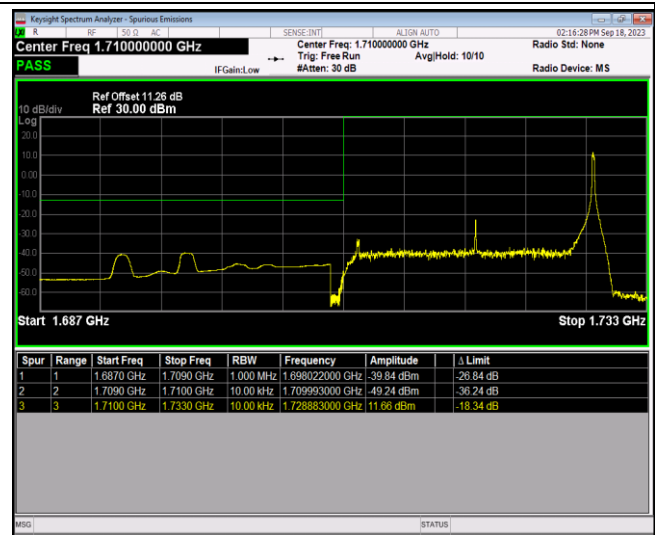

Band66-20MHz-QPSK-132072-100RB#0

Band66-20MHz-QPSK-132572-1RB#0

Band66-20MHz-QPSK-132572-1RB#99

Band66-20MHz-QPSK-132572-100RB#0

Band66-20MHz-16QAM-132072-1RB#0

Band66-20MHz-16QAM-132072-1RB#99

Band66-20MHz-16QAM-132072-100RB#0