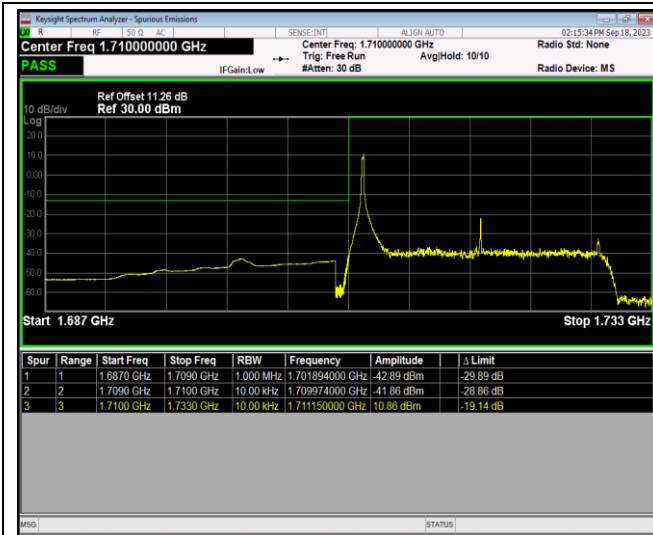

Band66-20MHz-QPSK-132072-100RB#0

Band66-20MHz-QPSK-132572-1RB#0

Band66-20MHz-QPSK-132572-1RB#99

Band66-20MHz-QPSK-132572-100RB#0

Band66-20MHz-16QAM-132072-1RB#0

Band66-20MHz-16QAM-132072-1RB#99

Band66-20MHz-16QAM-132072-100RB#0