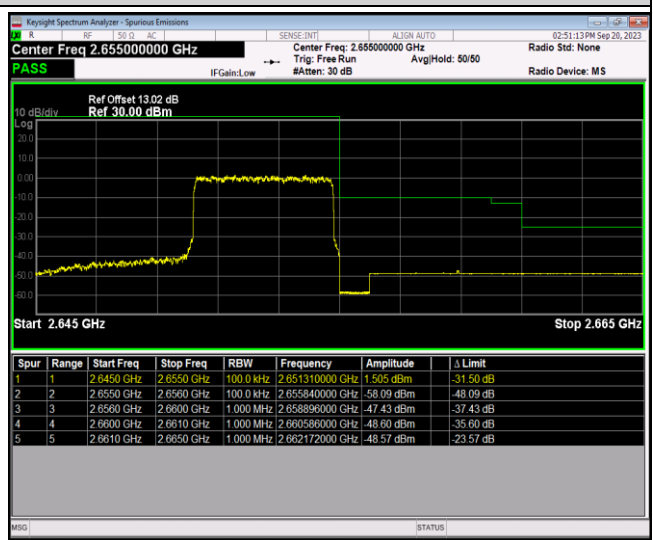

Band41-5MHz-64QAM-40065-25RB#0

Band41-5MHz-64QAM-41215-1RB#0

Band41-5MHz-64QAM-41215-1RB#24

Band41-5MHz-64QAM-41215-25RB#0

Band41-20MHz-QPSK-40140-1RB#0

Band41-20MHz-QPSK-40140-1RB#99

Band41-20MHz-QPSK-40140-100RB#0