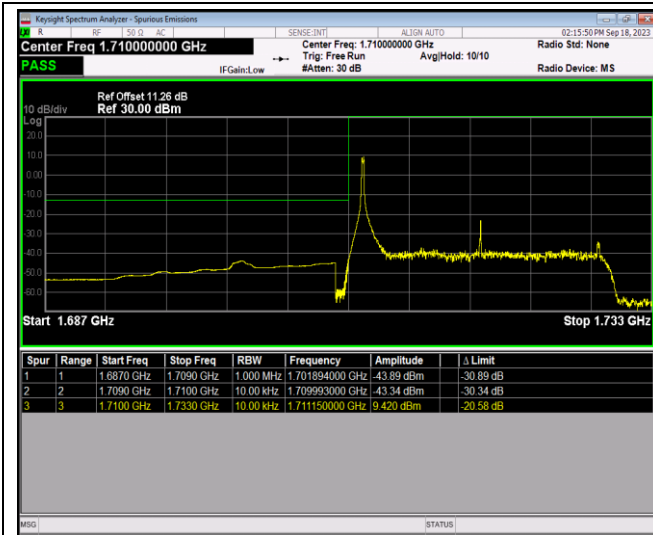

Band66-20MHz-16QAM-132572-1RB#0

Band66-20MHz-16QAM-132572-1RB#99

Band66-20MHz-16QAM-132572-100RB#0

Band66-20MHz-64QAM-132072-1RB#0

Band66-20MHz-64QAM-132072-1RB#99

Band66-20MHz-64QAM-132072-100RB#0

Band66-20MHz-64QAM-132572-1RB#0