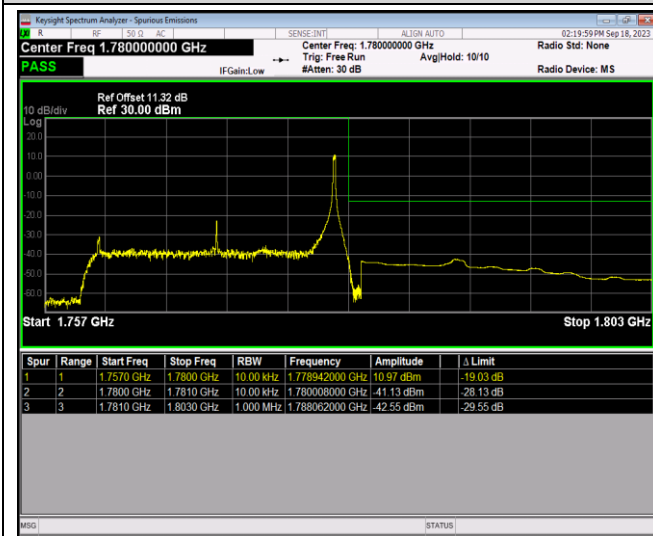

Band66-20MHz-16QAM-132572-1RB#99

Band66-20MHz-64QAM-132072-1RB#0