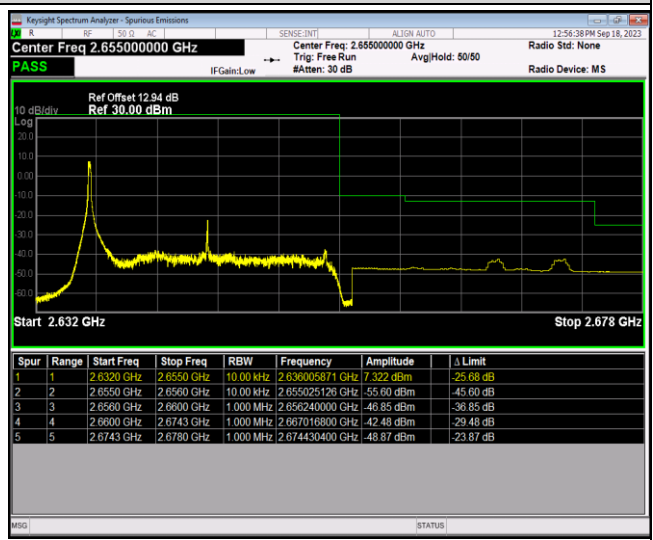

Band41-20MHz-16QAM-41140-1RB#99

Band41-20MHz-16QAM-41140-100RB#0

Band41-20MHz-64QAM-40140-1RB#0

Band41-20MHz-64QAM-40140-1RB#99

Band41-20MHz-64QAM-40140-100RB#0

Band41-20MHz-64QAM-41140-1RB#0

Band41-20MHz-64QAM-41140-1RB#99