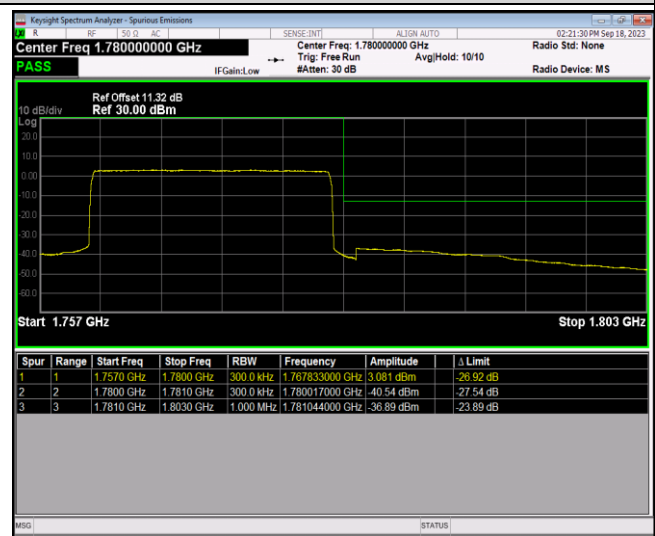

Band66-20MHz-16QAM-132572-1RB#0

Band66-20MHz-16QAM-132572-1RB#99

Band66-20MHz-16QAM-132572-100RB#0

Band66-20MHz-64QAM-132072-1RB#0

Band66-20MHz-64QAM-132072-1RB#99

Band66-20MHz-64QAM-132072-100RB#0

Band66-20MHz-64QAM-132572-1RB#0