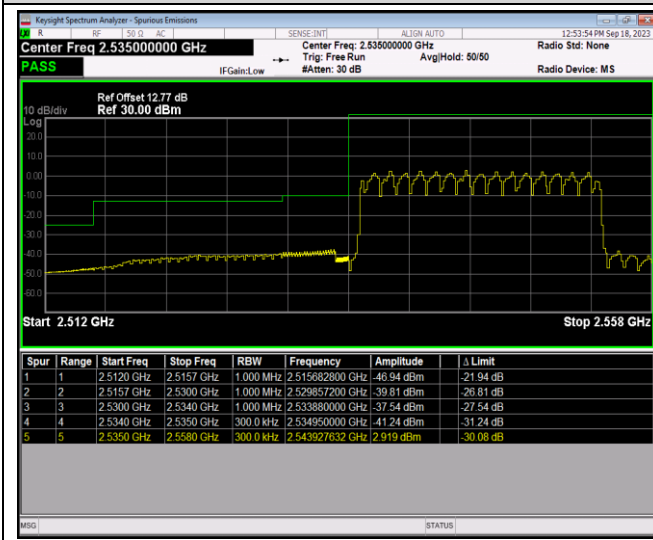

Band41-20MHz-QPSK-40140-100RB#0

Band41-20MHz-QPSK-41140-1RB#99