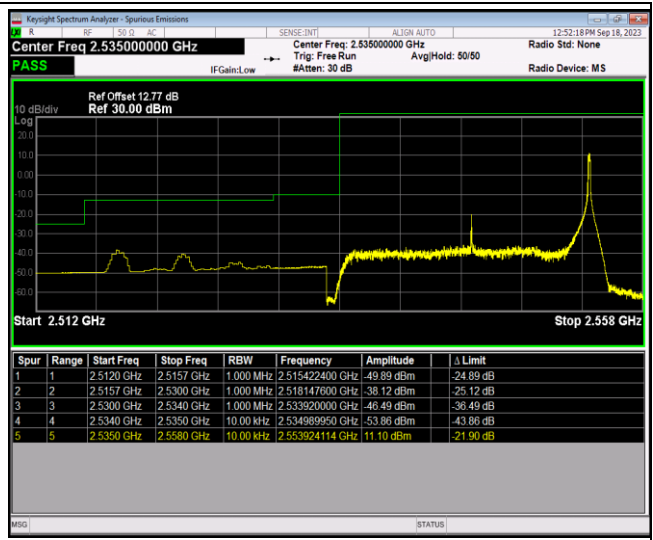

Band41-5MHz-64QAM-40065-25RB#0

Band41-5MHz-64QAM-41215-1RB#0

Band41-5MHz-64QAM-41215-1RB#24

Band41-5MHz-64QAM-41215-25RB#0

Band41-20MHz-QPSK-40140-1RB#0

Band41-20MHz-QPSK-40140-1RB#99

Band41-20MHz-QPSK-40140-100RB#0