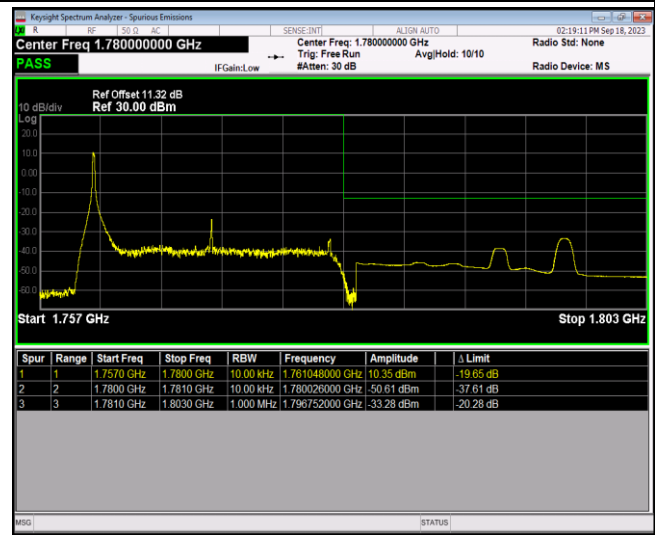

Band66-20MHz-16QAM-132572-1RB#0

Band66-20MHz-16QAM-132572-100RB#0