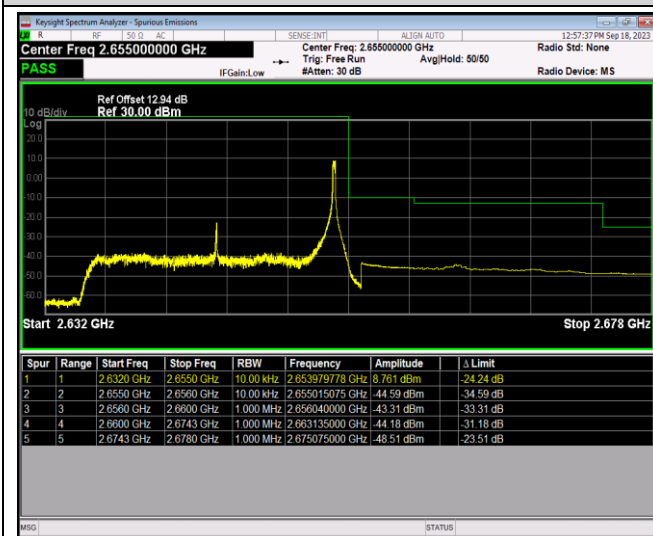

Band41-20MHz-16QAM-41140-1RB#99

Band41-20MHz-64QAM-40140-1RB#0