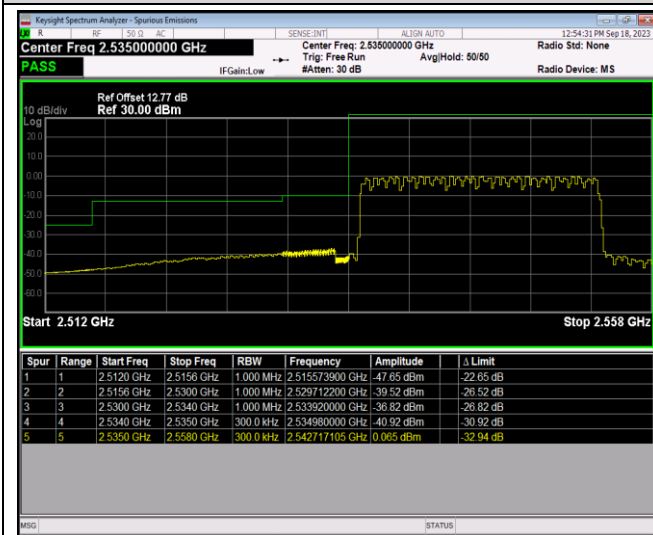

Band41-20MHz-QPSK-41140-1RB#0

Band41-20MHz-QPSK-41140-1RB#99

Band41-20MHz-QPSK-41140-100RB#0

Band41-20MHz-16QAM-40140-1RB#0

Band41-20MHz-16QAM-40140-1RB#99

Band41-20MHz-16QAM-40140-100RB#0

Band41-20MHz-16QAM-41140-1RB#0