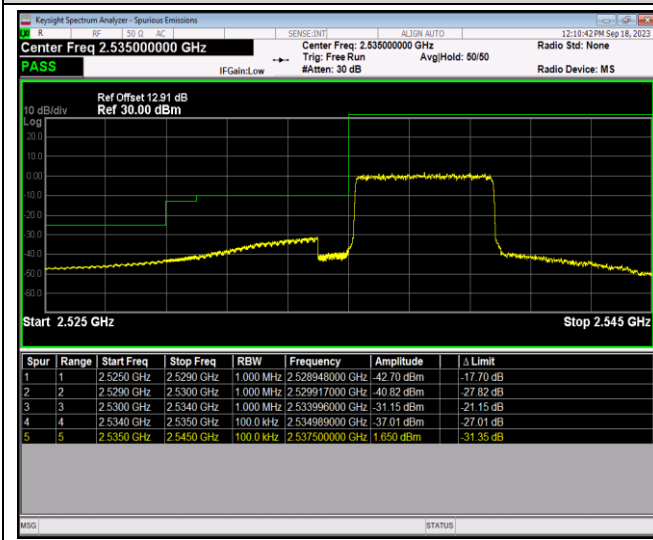

Band41-5MHz-16QAM-40065-25RB#0

Band41-5MHz-16QAM-41215-1RB#24