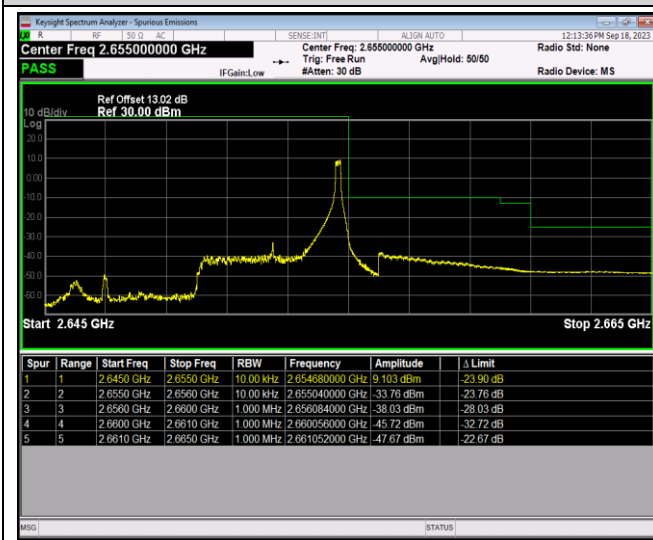

Band41-5MHz-16QAM-41215-1RB#24

Band41-5MHz-64QAM-40065-1RB#0