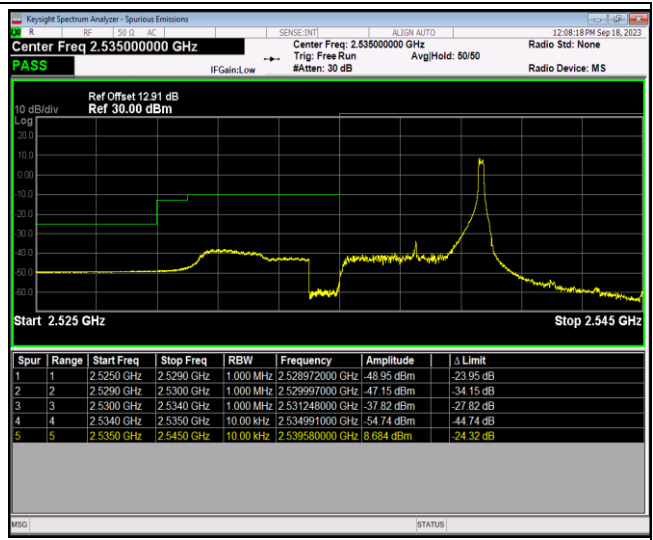

Band41-5MHz-QPSK-41215-1RB#24

Band41-5MHz-QPSK-41215-25RB#0

Band41-5MHz-16QAM-40065-1RB#0

Band41-5MHz-16QAM-40065-1RB#24

Band41-5MHz-16QAM-40065-25RB#0

Band41-5MHz-16QAM-41215-1RB#0

Band41-5MHz-16QAM-41215-1RB#24