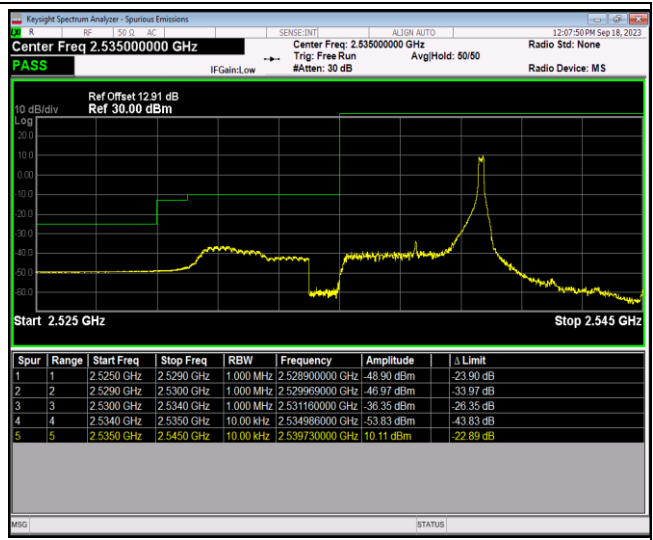

Band17-10MHz-64QAM-23800-1RB#0

Band17-10MHz-64QAM-23800-1RB#49

Band17-10MHz-64QAM-23800-50RB#0

Band41-5MHz-QPSK-40065-1RB#0

Band41-5MHz-QPSK-40065-1RB#24

Band41-5MHz-QPSK-40065-25RB#0

Band41-5MHz-QPSK-41215-1RB#0