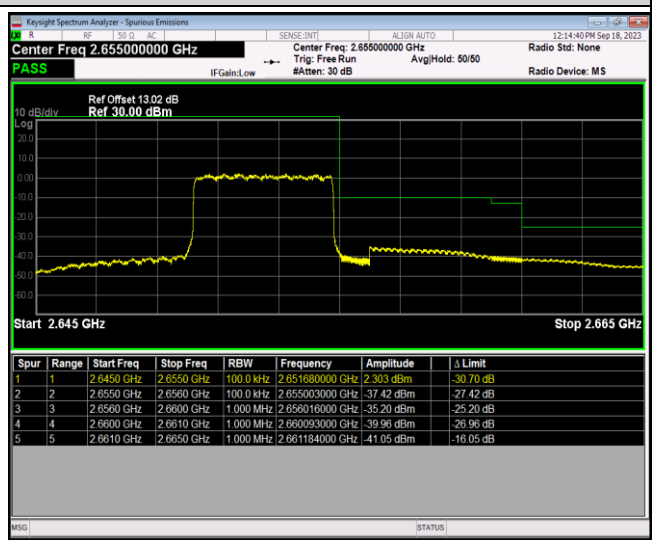

Band41-5MHz-QPSK-41215-25RB#0

Band41-5MHz-16QAM-40065-1RB#24