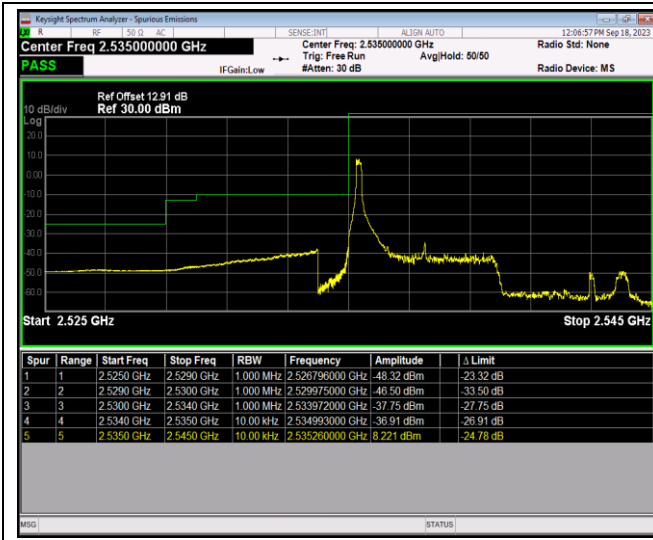

Band41-5MHz-16QAM-40065-1RB#0

Band41-5MHz-16QAM-40065-25RB#0