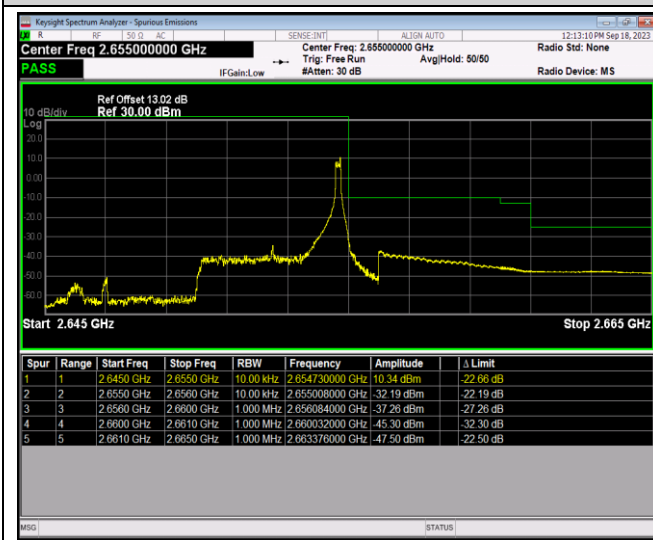

Band41-5MHz-QPSK-41215-1RB#24

Band41-5MHz-16QAM-40065-1RB#0