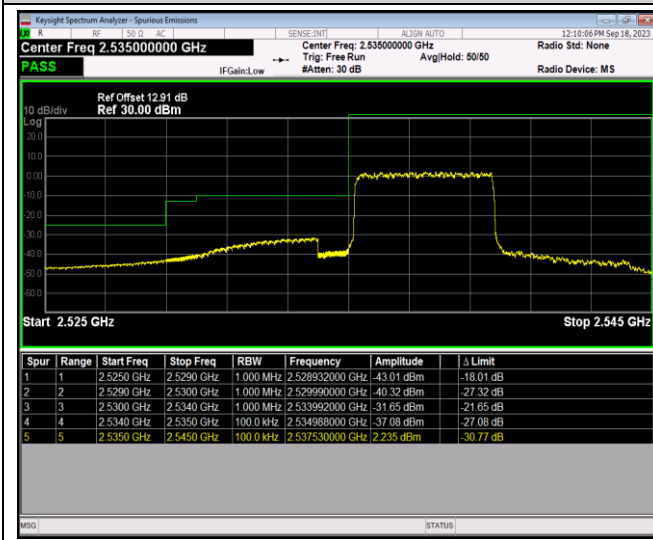

Band17-10MHz-64QAM-23800-1RB#0

Band17-10MHz-64QAM-23800-1RB#49

Band17-10MHz-64QAM-23800-50RB#0

Band41-5MHz-QPSK-40065-1RB#0

Band41-5MHz-QPSK-40065-1RB#24

Band41-5MHz-QPSK-40065-25RB#0

Band41-5MHz-QPSK-41215-1RB#0