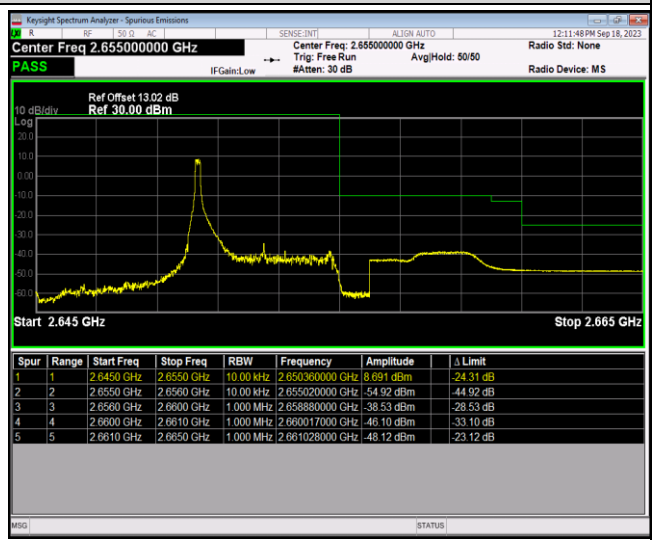

Band41-5MHz-QPSK-41215-1RB#0

Band41-5MHz-QPSK-41215-25RB#0