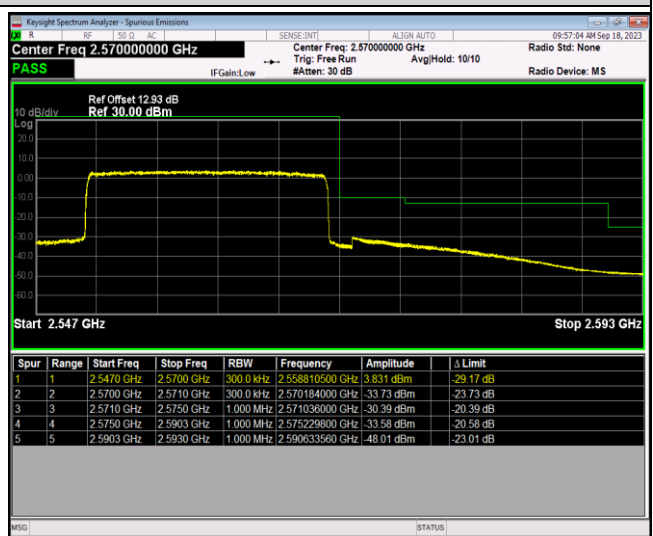

Band7-20MHz-64QAM-21350-1RB#0

Band7-20MHz-64QAM-21350-1RB#99

Band7-20MHz-64QAM-21350-100RB#0

Band12-1.4MHz-QPSK-23017-1RB#0

Band12-1.4MHz-QPSK-23017-1RB#5

Band12-1.4MHz-QPSK-23017-6RB#0

Band12-1.4MHz-QPSK-23173-1RB#0