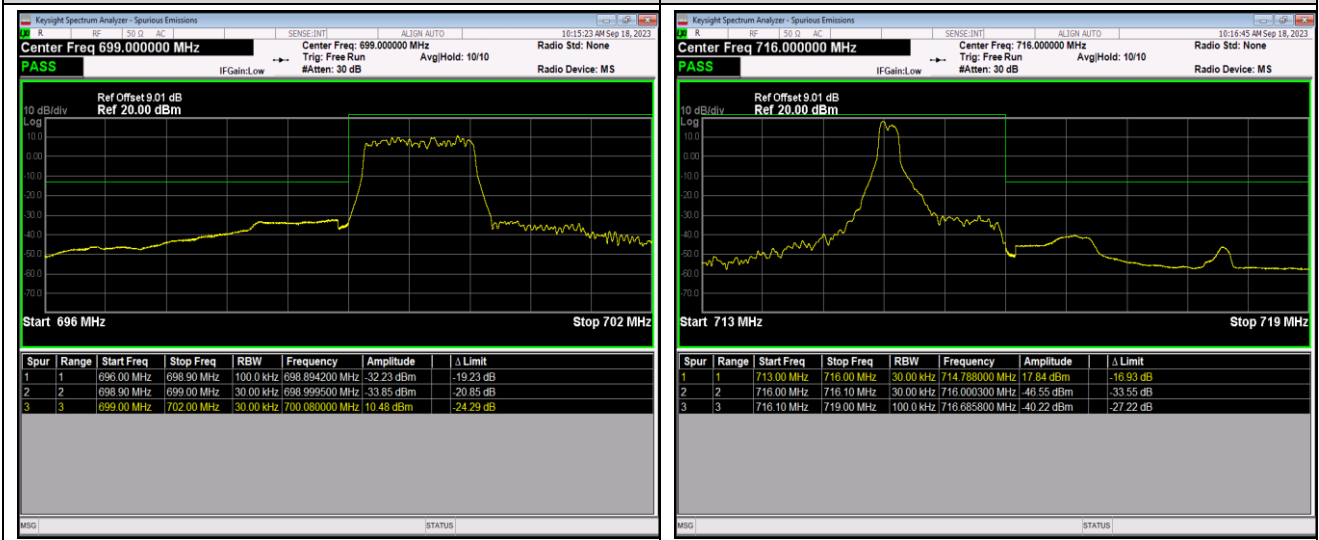

Band7-20MHz-64QAM-21350-1RB#0

Band7-20MHz-64QAM-21350-1RB#99

Band7-20MHz-64QAM-21350-100RB#0

Band12-1.4MHz-QPSK-23017-1RB#0

Band12-1.4MHz-QPSK-23017-1RB#5

Band12-1.4MHz-QPSK-23017-6RB#0

Band12-1.4MHz-QPSK-23173-1RB#0