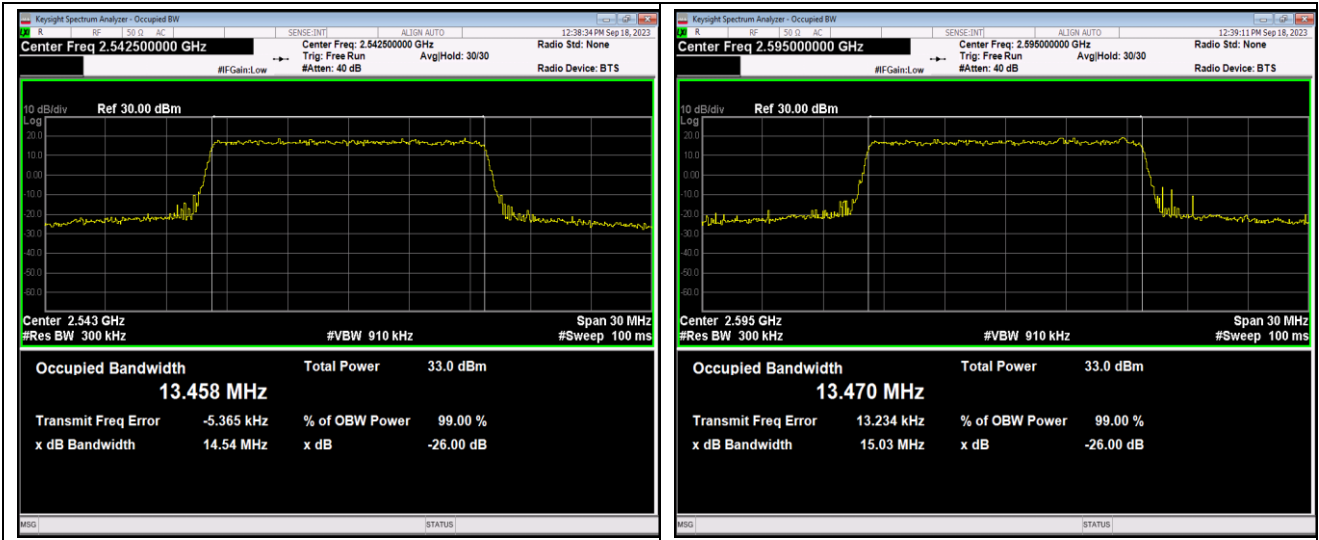

Band41-5MHz-64QAM-41215-25RB#0

Band41-10MHz-QPSK-40090-50RB#0

Band41-10MHz-QPSK-40640-50RB#0

Band41-10MHz-QPSK-41190-50RB#0

Band41-10MHz-16QAM-40090-50RB#0

Band41-10MHz-16QAM-40640-50RB#0

Band41-15MHz-QPSK-41165-75RB#0