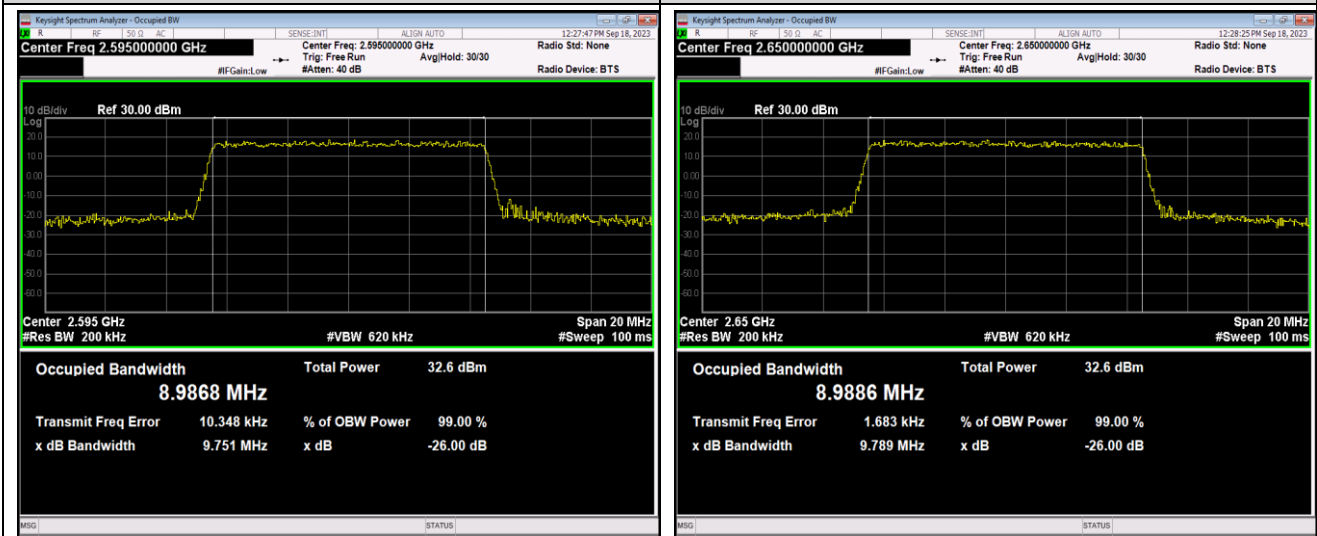

Band41-5MHz-64QAM-41215-25RB#0

Band41-10MHz-QPSK-40090-50RB#0

Band41-10MHz-QPSK-40640-50RB#0

Band41-10MHz-QPSK-41190-50RB#0

Band41-10MHz-16QAM-40090-50RB#0

Band41-10MHz-16QAM-40640-50RB#0

Band41-15MHz-QPSK-41165-75RB#0