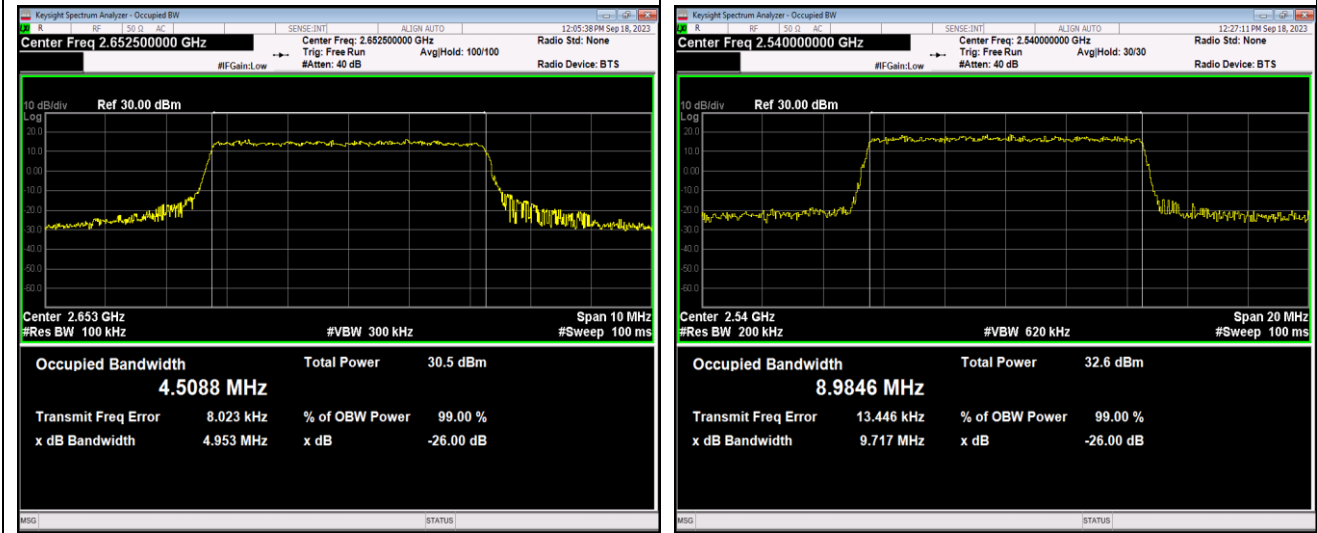

Band41-5MHz-64QAM-41215-25RB#0

Band41-10MHz-QPSK-40090-50RB#0

Band41-10MHz-QPSK-40640-50RB#0

Band41-10MHz-QPSK-41190-50RB#0

Band41-10MHz-16QAM-40090-50RB#0

Band41-10MHz-16QAM-40640-50RB#0

Band41-15MHz-QPSK-41165-75RB#0